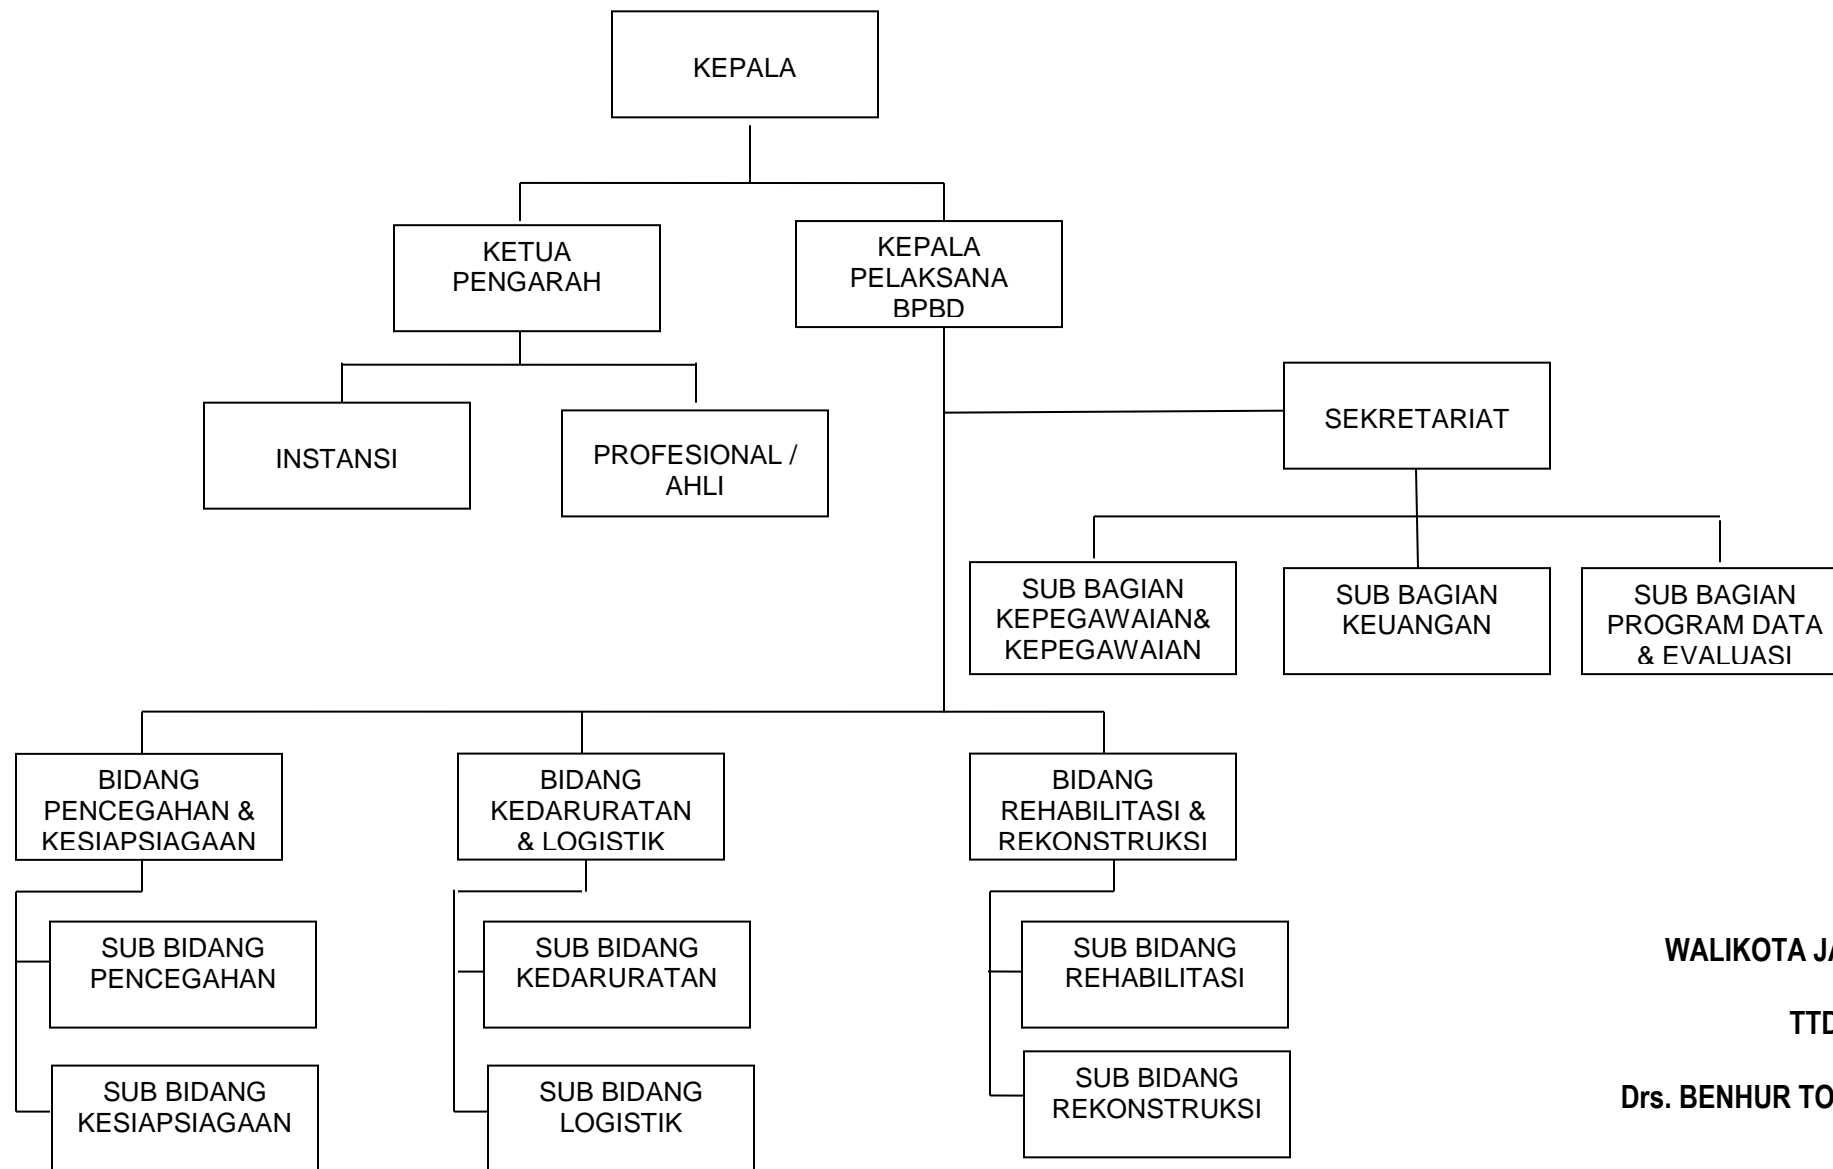

PEMERINTAH KOTA JAYAPURA
BAGAN STRUKTUR ORGANISASI BADAN
PENANGGULANGAN BENCANA DAERAH KOTA JAYAPURA

LAMPIRAN : Peraturan Daerah Kota Jayapura
Nomor : 14 Tahun 2011
Tanggal : 6 Desember 2011

WALIKOTA JAYAPURA,
TTD
Drs. BENHUR TOMI MANO, MM