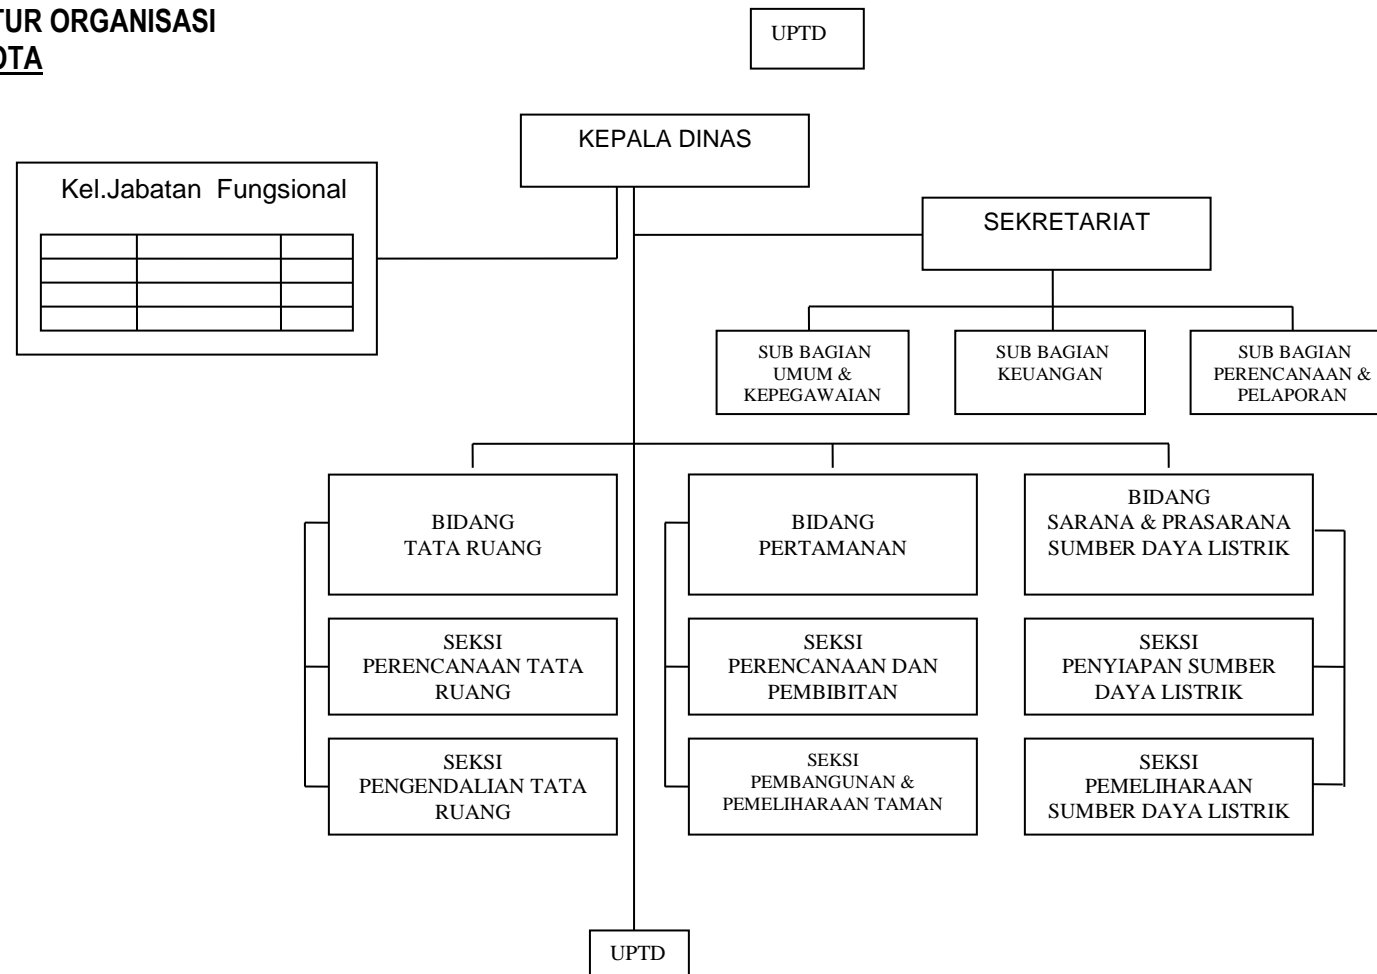

PEMERINTAH KOTA JAYAPURA
BAGAN STRUKTUR ORGANISASI
DINASPEKERJAAAN UMUM KOTA JAYAPURA

LAMPIRAN I : Peraturan Daerah Kota Jayapura
Nomor : 14 Tahun 2011
Tanggal : 6 Desember 2011

WALIKOTA JAYAPURA,

TTD

Drs. BENHUR TOMI MANO, MM

PEMERINTAH KOTA JAYAPURA
BAGAN STRUKTUR ORGANISASI DINAS
KEBERSIHAN DAN PEMAKAMAN

LAMPIRAN II : Peraturan Daerah Kota Jayapura
Nomor : 14 Tahun 2011
Tanggal : 6 Desember 2011

WALIKOTA JAYAPURA,

TTD

Drs. BENHUR TOMI MANO, MM

PEMERINTAH KOTA JAYAPURA
BAGAN STRUKTUR ORGANISASI DINAS
PENDAPATAN DAERAH KOTA JAYAPURA

LAMPIRAN III : Peraturan Daerah Kota Jayapura
Nomor : 14 Tahun 2011
Tanggal : 6 Desember 2011

WALIKOTA JAYAPURA

TTD

Drs. BENHUR TOMI MANO, MM

**PEMERINTAH KOTA JAYAPURA
BAGAN STRUKTUR ORGANISASI
DINAS TATA KOTA**

**LAMPIRAN IV : Peraturan Daerah Kota Jayapura
Nomor : 14 Tahun 2011
Tanggal : 6 Desember 2011**

WALIKOTA JAYAPURA,