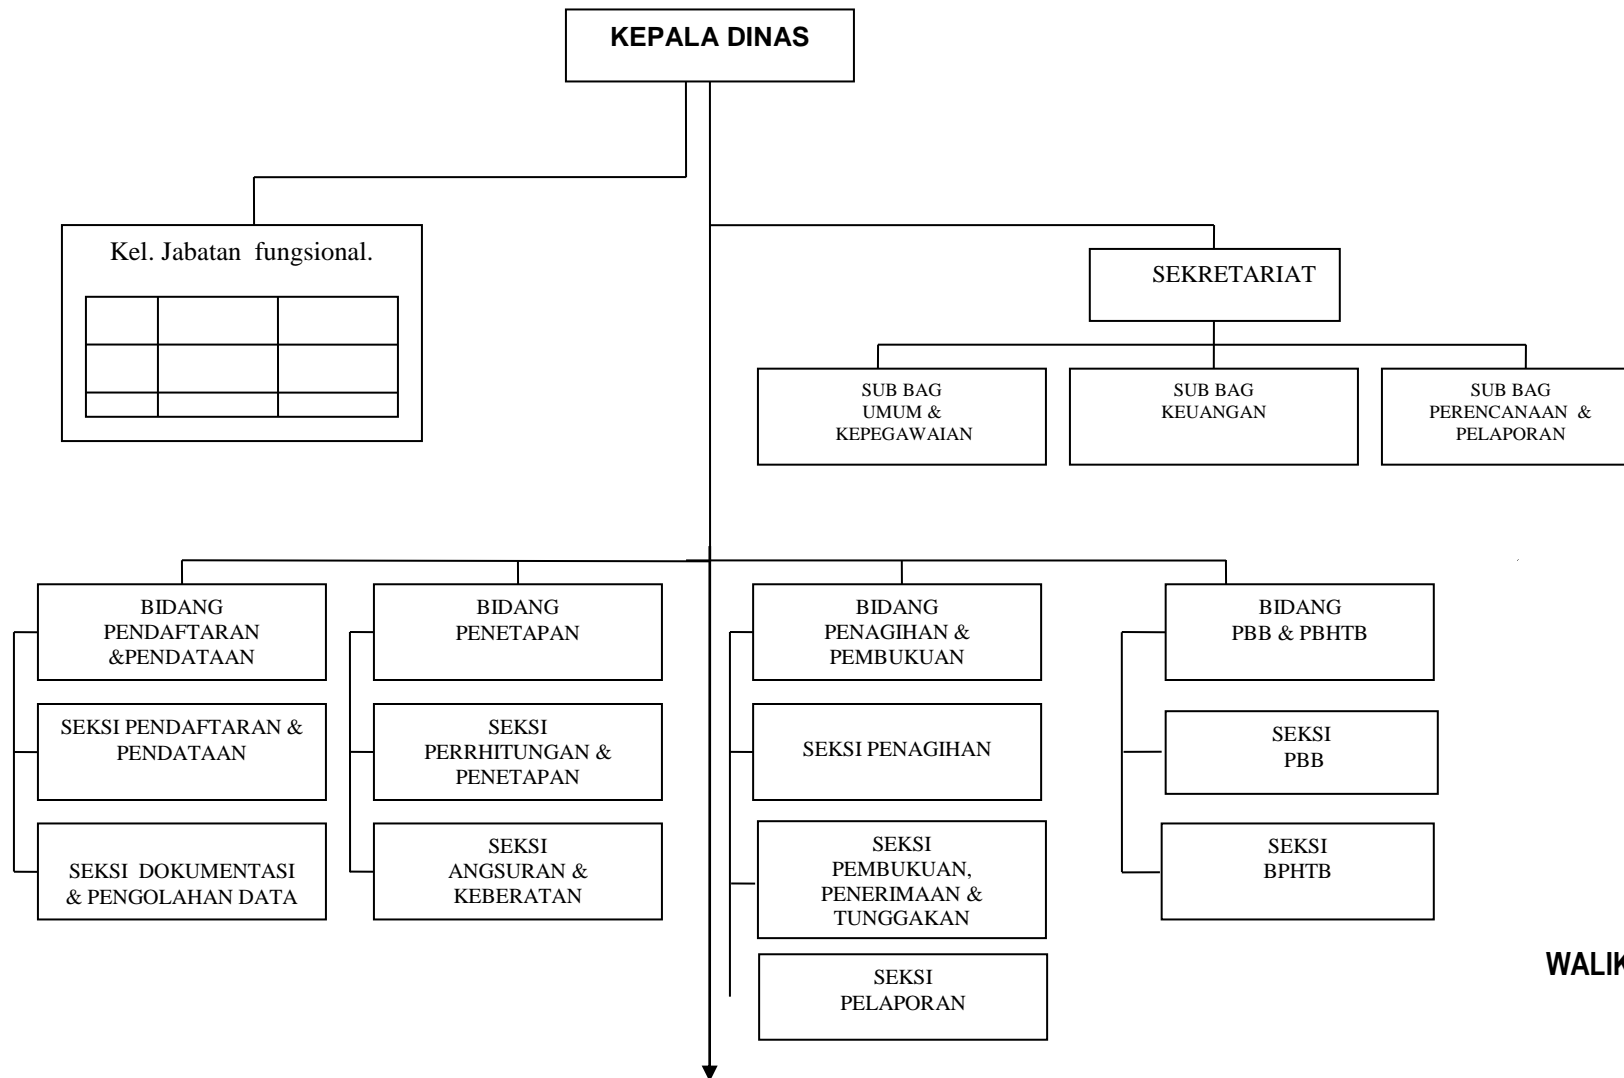

PEMERINTAH KOTA JAYAPURA
BAGAN STRUKTUR ORGANISASI
DINASPEKERJAAAN UMUM KOTA JAYAPURA

LAMPIRAN I : Peraturan Daerah Kota Jayapura
Nomor : 14 Tahun 2011
Tanggal : 6 Desember 2011

WALIKOTA JAYAPURA,

TTD

Drs. BENHUR TOMI MANO, MM

PEMERINTAH KOTA JAYAPURA
BAGAN STRUKTUR ORGANISASI DINAS
KEBERSIHAN DAN PEMAKAMAN

LAMPIRAN II : Peraturan Daerah Kota Jayapura
Nomor : 14 Tahun 2011
Tanggal : 6 Desember 2011

WALIKOTA JAYAPURA,

TTD

Drs. BENHUR TOMI MANO, MM

PEMERINTAH KOTA JAYAPURA
BAGAN STRUKTUR ORGANISASI DINAS
PENDAPATAN DAERAH KOTA JAYAPURA

LAMPIRAN III : Peraturan Daerah Kota Jayapura
Nomor : 14 Tahun 2011
Tanggal : 6 Desember 2011

WALIKOTA JAYAPURA

TTD

Drs. BENHUR TOMI MANO, MM

**PEMERINTAH KOTA JAYAPURA
BAGAN STRUKTUR ORGANISASI
DINAS TATA KOTA**

**LAMPIRAN IV : Peraturan Daerah Kota Jayapura
Nomor : 14 Tahun 2011
Tanggal : 6 Desember 2011**

WALIKOTA JAYAPURA,