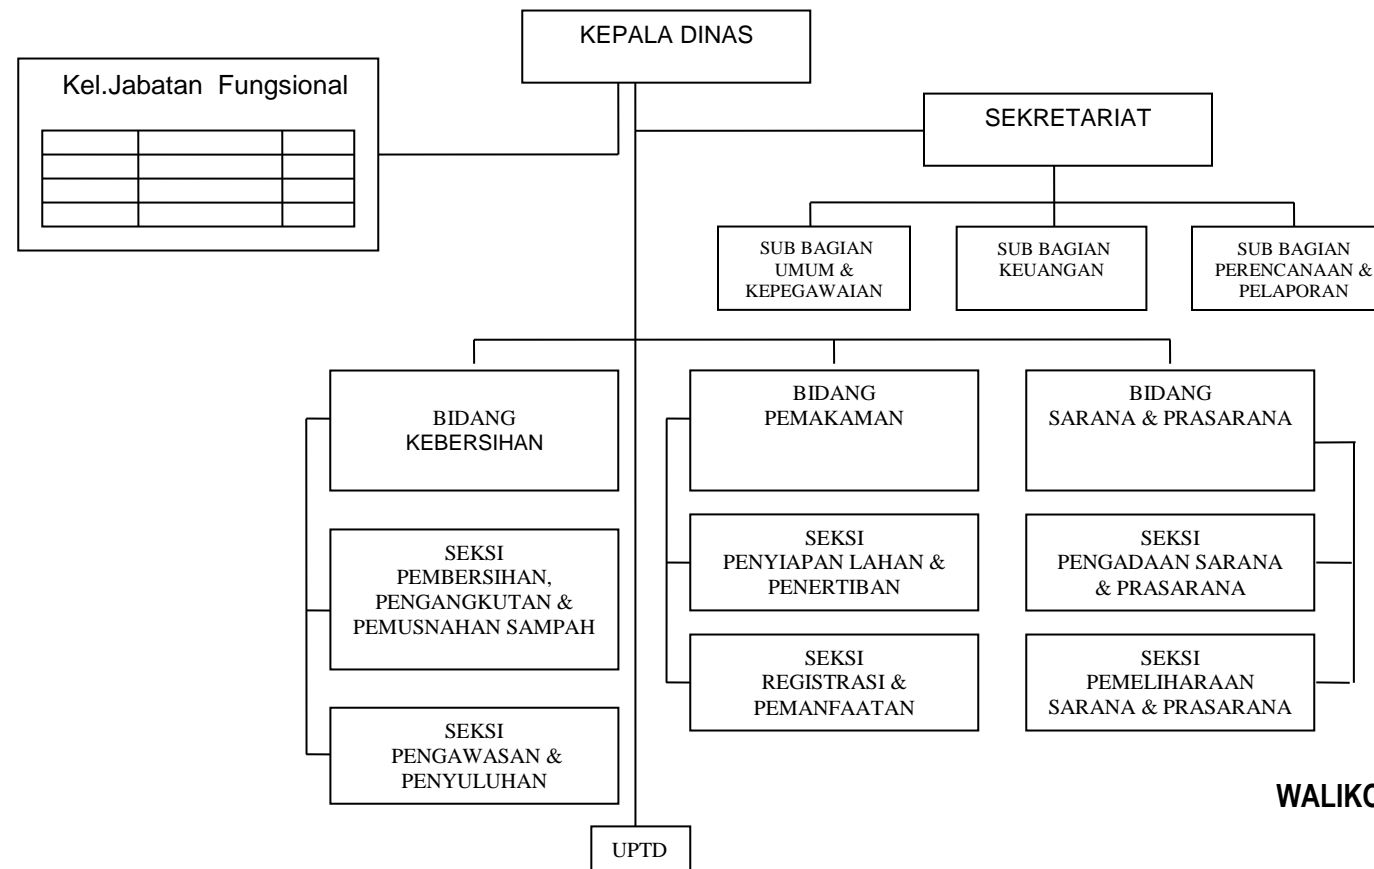

PEMERINTAH KOTA JAYAPURA
BAGAN STRUKTUR ORGANISASI
DINASPEKERJAAAN UMUM KOTA JAYAPURA

LAMPIRAN I : Peraturan Daerah Kota Jayapura
Nomor : 14 Tahun 2011
Tanggal : 6 Desember 2011

WALIKOTA JAYAPURA,

TTD

Drs. BENHUR TOMI MANO, MM

PEMERINTAH KOTA JAYAPURA
BAGAN STRUKTUR ORGANISASI DINAS
KEBERSIHAN DAN PEMAKAMAN

LAMPIRAN II : Peraturan Daerah Kota Jayapura
Nomor : 14 Tahun 2011
Tanggal : 6 Desember 2011

WALIKOTA JAYAPURA,

TTD

Drs. BENHUR TOMI MANO, MM

PEMERINTAH KOTA JAYAPURA
BAGAN STRUKTUR ORGANISASI DINAS
PENDAPATAN DAERAH KOTA JAYAPURA

LAMPIRAN III : Peraturan Daerah Kota Jayapura
Nomor : 14 Tahun 2011
Tanggal : 6 Desember 2011

WALIKOTA JAYAPURA

TTD

WALIKOTA JAYAPURA,
TTD
Drs. BENHUR TOMI MANO, MM

PEMERINTAH KOTA JAYAPURA
BAGAN STRUKTUR ORGANISASI
BADAN PENGELOLA PERBATASAN

LAMPIRAN : Peraturan Daerah Kota Jayapura
Nomor : 13 Tahun 2011
Tanggal : 6 Desember 2011