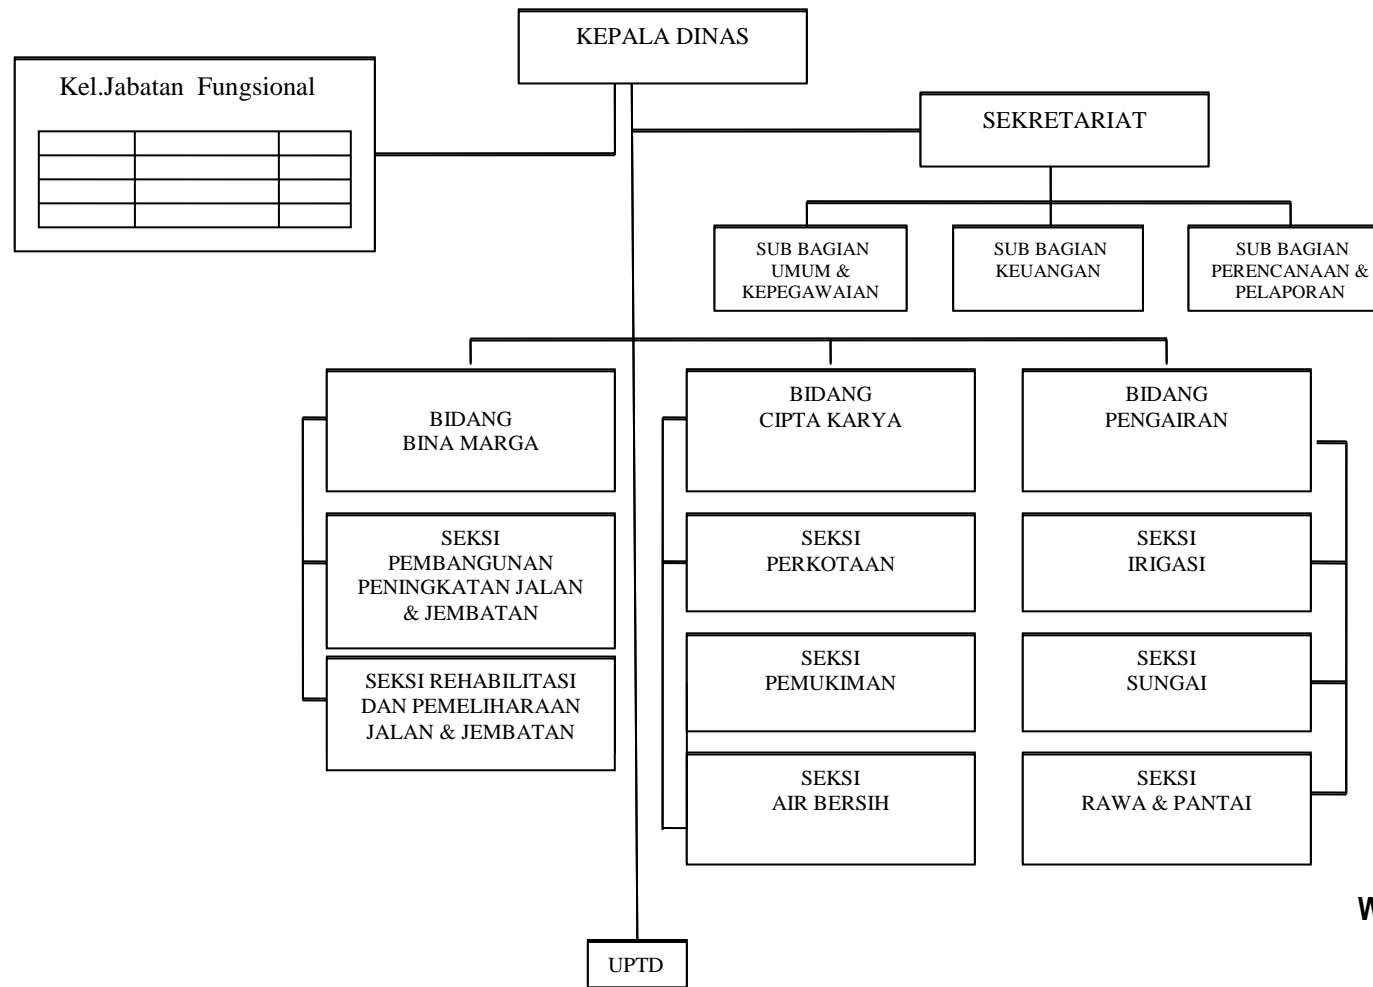

PEMERINTAH KOTA JAYAPURA
BAGAN STRUKTUR ORGANISASI
DINASPEKERJAAAN UMUM KOTA JAYAPURA

LAMPIRAN I : Peraturan Daerah Kota Jayapura
Nomor : 14 Tahun 2011
Tanggal : 6 Desember 2011

WALIKOTA JAYAPURA,

TTD

Drs. BENHUR TOMI MANO, MM

PEMERINTAH KOTA JAYAPURA
BAGAN STRUKTUR ORGANISASI DINAS
KEBERSIHAN DAN PEMAKAMAN

LAMPIRAN II : Peraturan Daerah Kota Jayapura
Nomor : 14 Tahun 2011
Tanggal : 6 Desember 2011

WALIKOTA JAYAPURA,

TTD

Drs. BENHUR TOMI MANO, MM

PEMERINTAH KOTA JAYAPURA
BAGAN STRUKTUR ORGANISASI DINAS
PENDAPATAN DAERAH KOTA JAYAPURA

LAMPIRAN III : Peraturan Daerah Kota Jayapura
Nomor : 14 Tahun 2011
Tanggal : 6 Desember 2011

WALIKOTA JAYAPURA

TTD

Drs. BENHUR TOMI MANO, MM

**PEMERINTAH KOTA JAYAPURA
BAGAN STRUKTUR ORGANISASI
DINAS TATA KOTA**

**LAMPIRAN IV : Peraturan Daerah Kota Jayapura
Nomor : 14 Tahun 2011
Tanggal : 6 Desember 2011**

WALIKOTA JAYAPURA,