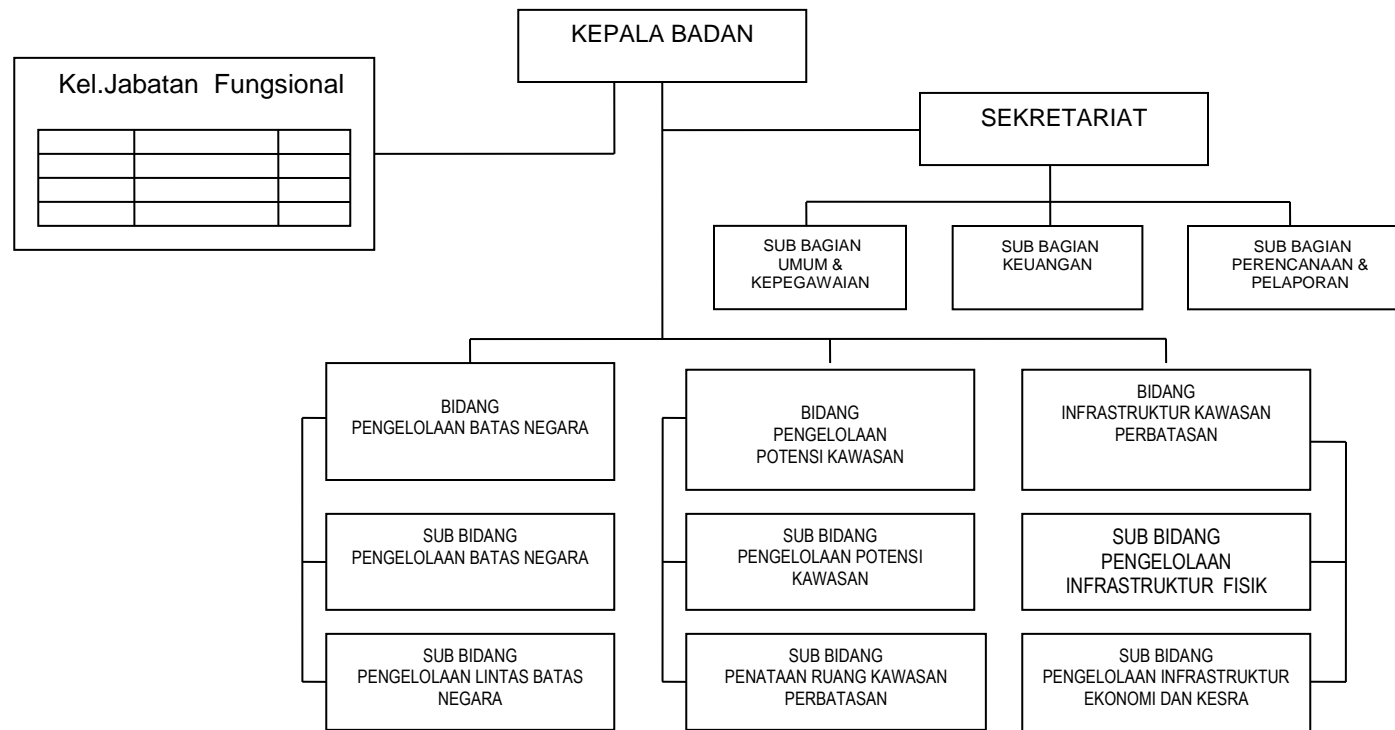

PEMERINTAH KOTA JAYAPURA
BAGAN STRUKTUR ORGANISASI
DINASPEKERJAAAN UMUM KOTA JAYAPURA

LAMPIRAN I : Peraturan Daerah Kota Jayapura
Nomor : 14 Tahun 2011
Tanggal : 6 Desember 2011

WALIKOTA JAYAPURA,

TTD

Drs. BENHUR TOMI MANO, MM

Drs. BENHUR TOMI MANO, MM

**PEMERINTAH KOTA JAYAPURA
BAGAN STRUKTUR ORGANISASI
DINAS TATA KOTA**

**LAMPIRAN IV : Peraturan Daerah Kota Jayapura
Nomor : 14 Tahun 2011
Tanggal : 6 Desember 2011**

WALIKOTA JAYAPURA,

TTD

Drs. BENHUR TOMI MANO, MM

PEMERINTAH KOTA JAYAPURA
BAGAN STRUKTUR ORGANISASI BADAN
PENANGGULANGAN BENCANA DAERAH KOTA JAYAPURA

LAMPIRAN : Peraturan Daerah Kota Jayapura
Nomor : 14 Tahun 2011
Tanggal : 6 Desember 2011

WALIKOTA JAYAPURA,
TTD
Drs. BENHUR TOMI MANO, MM

PEMERINTAH KOTA JAYAPURA
BAGAN STRUKTUR ORGANISASI
BADAN PENGELOLA PERBATASAN

LAMPIRAN : Peraturan Daerah Kota Jayapura
Nomor : 13 Tahun 2011
Tanggal : 6 Desember 2011