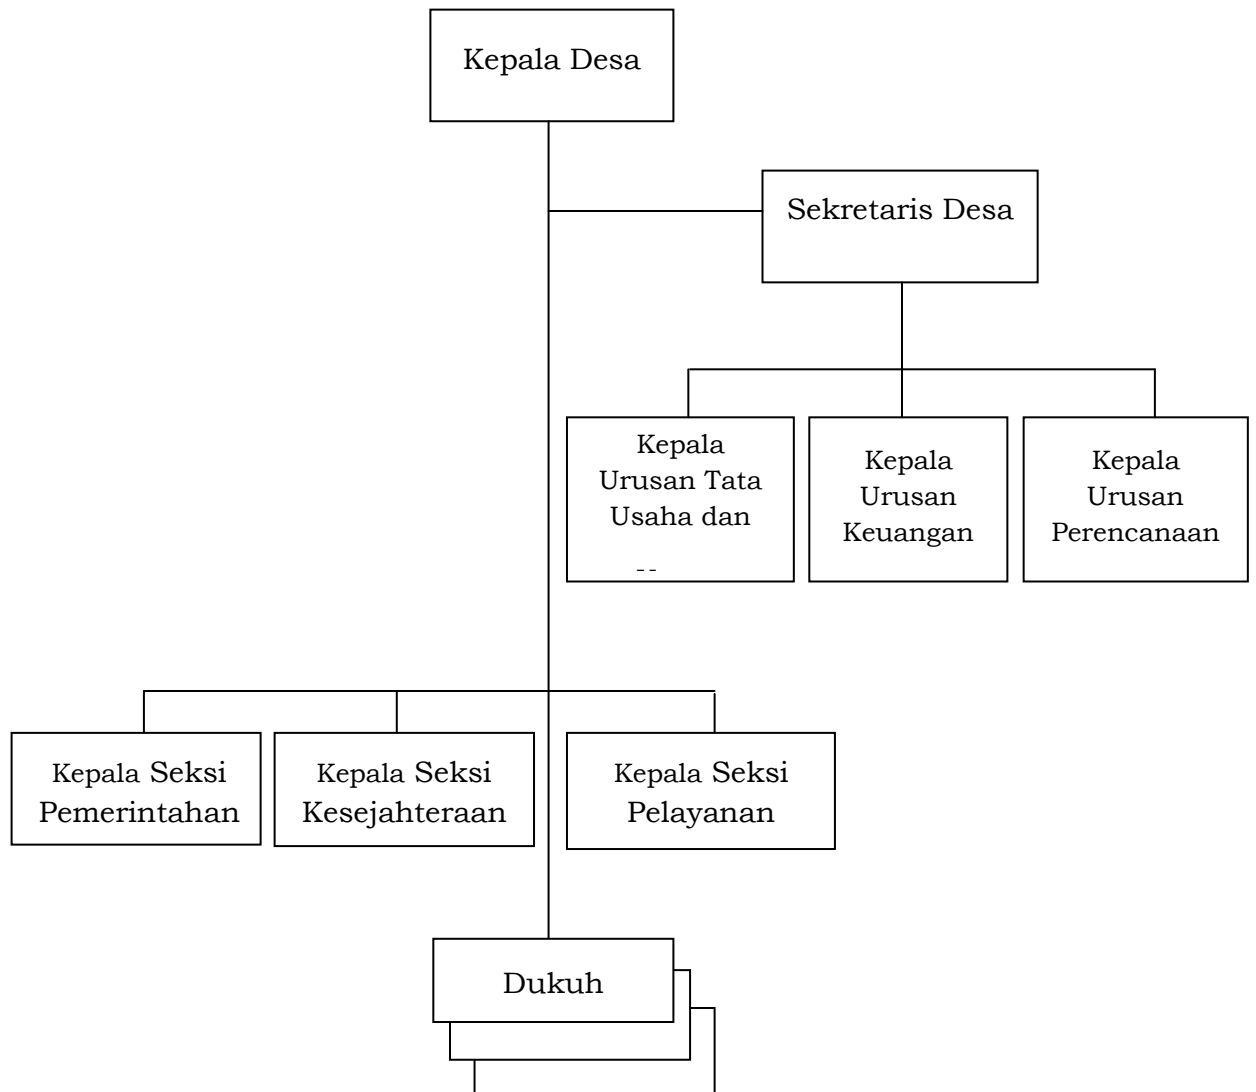

LAMPIRAN
PERATURAN BUPATI
GUNUNGGKIDUL
NOMOR 36 TAHUN 2016
TENTANG
SUSUNAN ORGANISASI DAN
TATA KERJA PEMERINTAH DESA

Bagan Struktur Organisasi dan Tata Kerja Pemerintah Desa

BUPATI GUNUNGGKIDUL,

ttd

BADINGAH