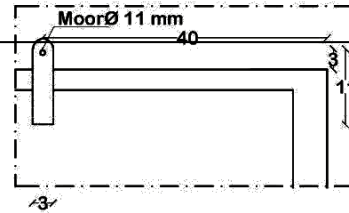

TAMPAK DEPAN

TAMPAK ATAS

DETAIL A SKALA 1:10

POTONGAN

DETAIL B

GAMBAR : PAPAN TULIS UNTUK SMP/SMA/SMK	
SKALA : 1 : 20	UKURAN DALAM : CM
NOMOR :	TYPE :

DETAIL A SKALA 1:10

TAMPAK DEPAN

POTONGAN

DETAIL B

TAMPAK ATAS

GAMBAR : PAPAN TULIS UNTUK SD/MI	
SKALA : 1 : 20	UKURAN DALAM : CM
NOMOR :	TYPE :

TAMPAK SAMPING

Sekat papan 2 cm

POTONGAN SAMPING

Kaca 3 mm

Raam Kayu 3/6

TAMPAK DEPAN

PERSPEKTIF LUAR

GAMBAR : ALMARI SEKOLAH	
SKALA : 1 : 20	UKURAN DALAM : CM
NOMOR :	TYPE :

GAMBAR : PAPAN NAMA KEGIATAN	
SKALA :	UKURAN DALAM : CM
NOMOR:	TYPE :

Pj. BUPATI GUNUNGKIDUL
 ttd
 BUDI ANTONO