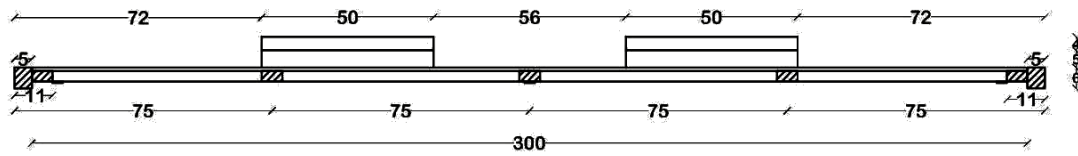

TAMPAK DEPAN

TAMPAK ATAS

DETAIL A SKALA 1:10

POTONGAN

DETAIL B

GAMBAR : PAPAN TULIS UNTUK SMP/SMA/SMK	
SKALA : 1 : 20	UKURAN DALAM : CM
NOMOR :	TYPE :

DETAIL A SKALA 1:10

TAMPAK DEPAN

POTONGAN

DETAIL B

TAMPAK ATAS

GAMBAR : PAPAN TULIS UNTUK SD/MI	
SKALA : 1 : 20	UKURAN DALAM : CM
NOMOR :	TYPE :

TAMPAK SAMPING

Sekat papan 2 cm

POTONGAN SAMPING

Kaca 3 mm

Raam Kayu 3/6

TAMPAK DEPAN

PERSPEKTIF LUAR

GAMBAR : ALMARI SEKOLAH	
SKALA : 1 : 20	UKURAN DALAM : CM
NOMOR :	TYPE :

GAMBAR : PAPAN NAMA KEGIATAN	
SKALA :	UKURAN DALAM : CM
NOMOR:	TYPE :

Pj. BUPATI GUNUNGKIDUL
 ttd
 BUDI ANTONO