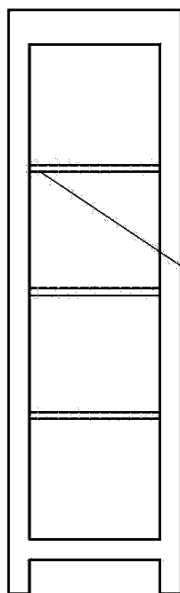

TAMPAK DEPAN

TAMPAK ATAS

DETAIL A SKALA 1:10

POTONGAN

DETAIL B

GAMBAR : PAPAN TULIS UNTUK SMP/SMA/SMK	
SKALA : 1 : 20	UKURAN DALAM : CM
NOMOR :	TYPE :

DETAIL A SKALA 1:10

TAMPAK DEPAN

POTONGAN

DETAIL B

TAMPAK ATAS

GAMBAR : PAPAN TULIS UNTUK SD/MI	
SKALA : 1 : 20	UKURAN DALAM : CM
NOMOR :	TYPE :

TAMPAK SAMPING

Sekat papan 2 cm

POTONGAN SAMPING

Kaca 3 mm

Raam Kayu 3/6

TAMPAK DEPAN

PERSPEKTIF LUAR

GAMBAR : ALMARI SEKOLAH	
SKALA : 1 : 20	UKURAN DALAM : CM
NOMOR :	TYPE :

GAMBAR : PAPAN NAMA KEGIATAN	
SKALA :	UKURAN DALAM : CM
NOMOR:	TYPE :

Pj. BUPATI GUNUNGKIDUL
 ttd
 BUDI ANTONO