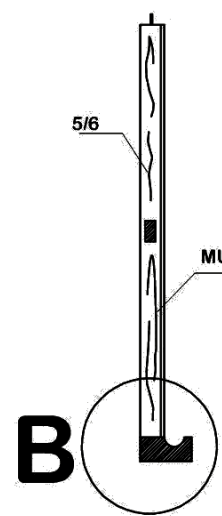

TAMPAK DEPAN

TAMPAK ATAS

DETAIL A SKALA 1:10

POTONGAN

DETAIL B

GAMBAR : PAPAN TULIS UNTUK SMP/SMA/SMK	
SKALA : 1 : 20	UKURAN DALAM : CM
NOMOR :	TYPE :

DETAIL A SKALA 1:10

TAMPAK DEPAN

POTONGAN

DETAIL B

TAMPAK ATAS

GAMBAR : PAPAN TULIS UNTUK SD/MI	
SKALA : 1 : 20	UKURAN DALAM : CM
NOMOR :	TYPE :

TAMPAK SAMPING

Sekat papan 2 cm

POTONGAN SAMPING

Kaca 3 mm

Raam Kayu 3/6

TAMPAK DEPAN

PERSPEKTIF LUAR

GAMBAR : ALMARI SEKOLAH	
SKALA : 1 : 20	UKURAN DALAM : CM
NOMOR :	TYPE :

GAMBAR : PAPAN NAMA KEGIATAN	
SKALA :	UKURAN DALAM : CM
NOMOR:	TYPE :

Pj. BUPATI GUNUNGKIDUL
 ttd
 BUDI ANTONO