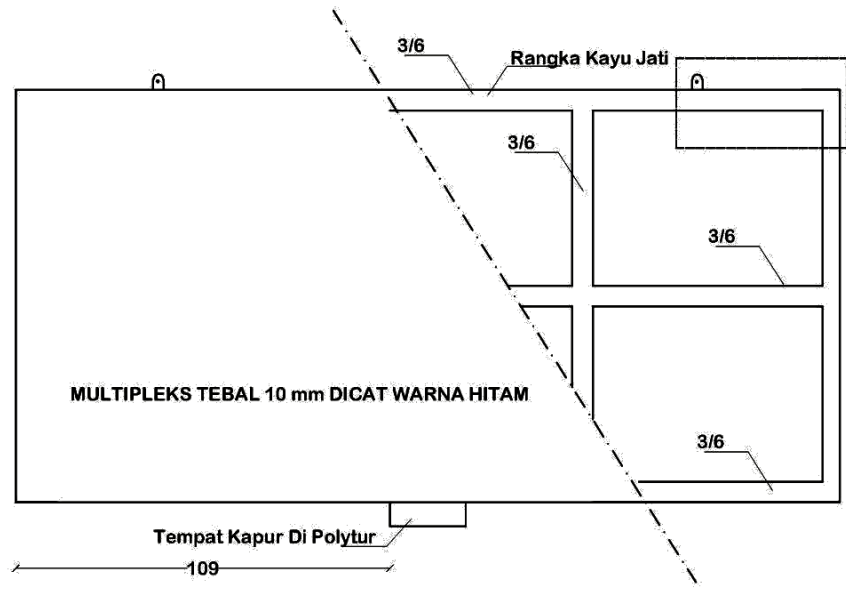

TAMPAK DEPAN

TAMPAK ATAS

DETAIL A SKALA 1:10

POTONGAN

DETAIL B

GAMBAR : PAPAN TULIS UNTUK SMP/SMA/SMK	
SKALA : 1 : 20	UKURAN DALAM : CM
NOMOR :	TYPE :

DETAIL A SKALA 1:10

TAMPAK DEPAN

POTONGAN

DETAIL B

TAMPAK ATAS

GAMBAR : PAPAN TULIS UNTUK SD/MI	
SKALA : 1 : 20	UKURAN DALAM : CM
NOMOR :	TYPE :

TAMPAK SAMPING

Sekat papan 2 cm

POTONGAN SAMPING

Kaca 3 mm

Raam Kayu 3/6

TAMPAK DEPAN

PERSPEKTIF LUAR

GAMBAR : ALMARI SEKOLAH	
SKALA : 1 : 20	UKURAN DALAM : CM
NOMOR :	TYPE :

GAMBAR : PAPAN NAMA KEGIATAN	
SKALA :	UKURAN DALAM : CM
NOMOR:	TYPE :

Pj. BUPATI GUNUNGKIDUL
 ttd
 BUDI ANTONO