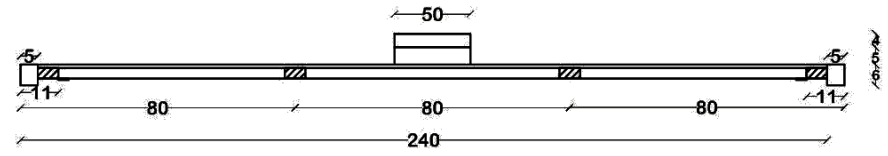

TAMPAK DEPAN

TAMPAK ATAS

DETAIL A SKALA 1:10

POTONGAN

DETAIL B

GAMBAR : PAPAN TULIS UNTUK SMP/SMA/SMK	
SKALA : 1 : 20	UKURAN DALAM : CM
NOMOR :	TYPE :

DETAIL A SKALA 1:10

TAMPAK DEPAN

POTONGAN

DETAIL B

TAMPAK ATAS

GAMBAR : PAPAN TULIS UNTUK SD/MI	
SKALA : 1 : 20	UKURAN DALAM : CM
NOMOR :	TYPE :

TAMPAK SAMPING

Sekat papan 2 cm

POTONGAN SAMPING

Kaca 3 mm

Raam Kayu 3/6

TAMPAK DEPAN

PERSPEKTIF LUAR

GAMBAR : ALMARI SEKOLAH	
SKALA : 1 : 20	UKURAN DALAM : CM
NOMOR :	TYPE :

GAMBAR : PAPAN NAMA KEGIATAN	
SKALA :	UKURAN DALAM : CM
NOMOR:	TYPE :

Pj. BUPATI GUNUNGKIDUL
 ttd
 BUDI ANTONO