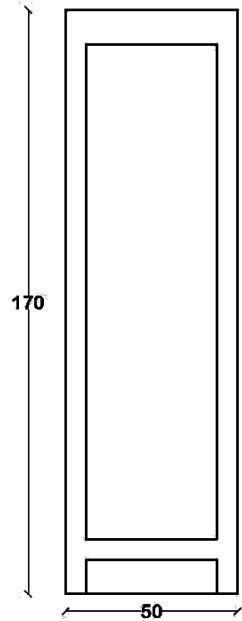

TAMPAK DEPAN

TAMPAK ATAS

DETAIL A SKALA 1:10

POTONGAN

DETAIL B

GAMBAR : PAPAN TULIS UNTUK SMP/SMA/SMK	
SKALA : 1 : 20	UKURAN DALAM : CM
NOMOR :	TYPE :

DETAIL A SKALA 1:10

TAMPAK DEPAN

POTONGAN

DETAIL B

TAMPAK ATAS

GAMBAR : PAPAN TULIS UNTUK SD/MI	
SKALA : 1 : 20	UKURAN DALAM : CM
NOMOR :	TYPE :

TAMPAK SAMPING

Sekat papan 2 cm

POTONGAN SAMPING

Kaca 3 mm

Raam Kayu 3/6

TAMPAK DEPAN

PERSPEKTIF LUAR

GAMBAR : ALMARI SEKOLAH	
SKALA : 1 : 20	UKURAN DALAM : CM
NOMOR :	TYPE :

GAMBAR : PAPAN NAMA KEGIATAN	
SKALA :	UKURAN DALAM : CM
NOMOR:	TYPE :

Pj. BUPATI GUNUNGKIDUL
 ttd
 BUDI ANTONO