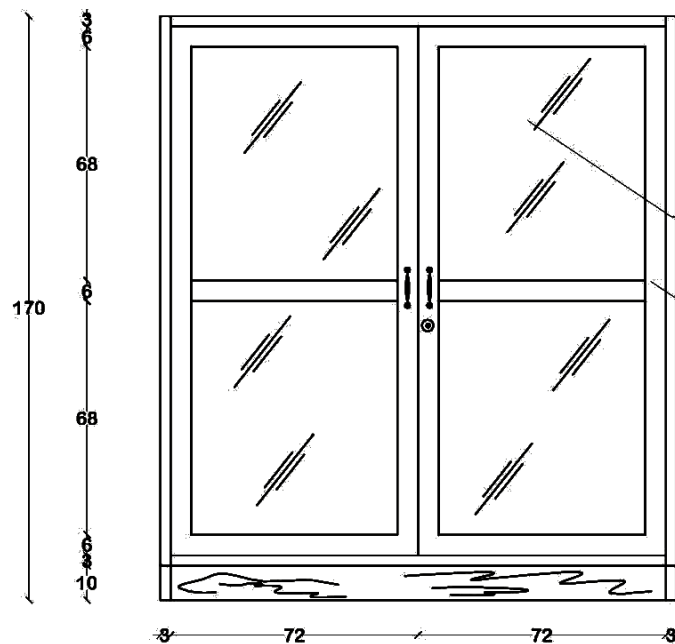

TAMPAK DEPAN

TAMPAK ATAS

DETAIL A SKALA 1:10

POTONGAN

DETAIL B

GAMBAR : PAPAN TULIS UNTUK SMP/SMA/SMK	
SKALA : 1 : 20	UKURAN DALAM : CM
NOMOR :	TYPE :

DETAIL A SKALA 1:10

TAMPAK DEPAN

POTONGAN

DETAIL B

TAMPAK ATAS

GAMBAR : PAPAN TULIS UNTUK SD/MI	
SKALA : 1 : 20	UKURAN DALAM : CM
NOMOR :	TYPE :

TAMPAK SAMPING

Sekat papan 2 cm

POTONGAN SAMPING

Kaca 3 mm

Raam Kayu 3/6

TAMPAK DEPAN

PERSPEKTIF LUAR

GAMBAR : ALMARI SEKOLAH	
SKALA : 1 : 20	UKURAN DALAM : CM
NOMOR :	TYPE :

GAMBAR : PAPAN NAMA KEGIATAN	
SKALA :	UKURAN DALAM : CM
NOMOR:	TYPE :

Pj. BUPATI GUNUNGKIDUL
 ttd
 BUDI ANTONO