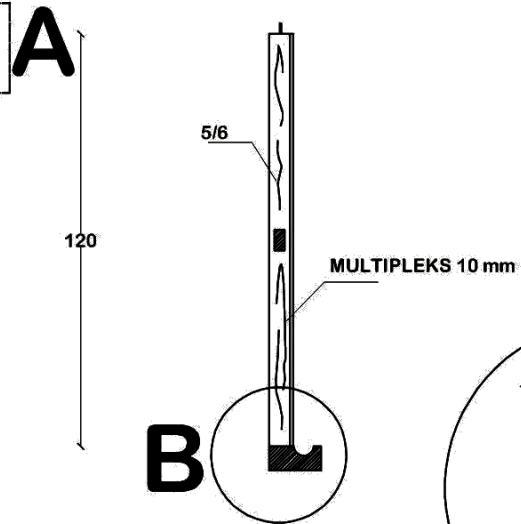

TAMPAK DEPAN

TAMPAK ATAS

DETAIL A SKALA 1:10

POTONGAN

DETAIL B

GAMBAR : PAPAN TULIS UNTUK SMP/SMA/SMK	
SKALA : 1 : 20	UKURAN DALAM : CM
NOMOR :	TYPE :

DETAIL A SKALA 1:10

TAMPAK DEPAN

POTONGAN

DETAIL B

TAMPAK ATAS

GAMBAR : PAPAN TULIS UNTUK SD/MI	
SKALA : 1 : 20	UKURAN DALAM : CM
NOMOR :	TYPE :

TAMPAK SAMPING

Sekat papan 2 cm

POTONGAN SAMPING

Kaca 3 mm

Raam Kayu 3/6

TAMPAK DEPAN

PERSPEKTIF LUAR

GAMBAR : ALMARI SEKOLAH	
SKALA : 1 : 20	UKURAN DALAM : CM
NOMOR :	TYPE :

GAMBAR : PAPAN NAMA KEGIATAN	
SKALA :	UKURAN DALAM : CM
NOMOR:	TYPE :

Pj. BUPATI GUNUNGKIDUL
 ttd
 BUDI ANTONO