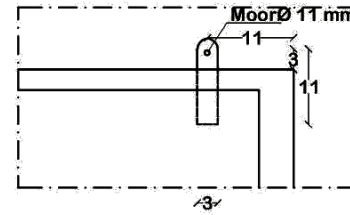

TAMPAK DEPAN

TAMPAK ATAS

DETAIL A SKALA 1:10

POTONGAN

DETAIL B

GAMBAR : PAPAN TULIS UNTUK SMP/SMA/SMK	
SKALA : 1 : 20	UKURAN DALAM : CM
NOMOR :	TYPE :

DETAIL A SKALA 1:10

TAMPAK DEPAN

POTONGAN

DETAIL B

TAMPAK ATAS

GAMBAR : PAPAN TULIS UNTUK SD/MI	
SKALA : 1 : 20	UKURAN DALAM : CM
NOMOR :	TYPE :

TAMPAK SAMPING

Sekat papan 2 cm

POTONGAN SAMPING

Kaca 3 mm

Raam Kayu 3/6

TAMPAK DEPAN

PERSPEKTIF LUAR

GAMBAR : ALMARI SEKOLAH	
SKALA : 1 : 20	UKURAN DALAM : CM
NOMOR :	TYPE :

GAMBAR : PAPAN NAMA KEGIATAN	
SKALA :	UKURAN DALAM : CM
NOMOR:	TYPE :

Pj. BUPATI GUNUNGKIDUL
 ttd
 BUDI ANTONO