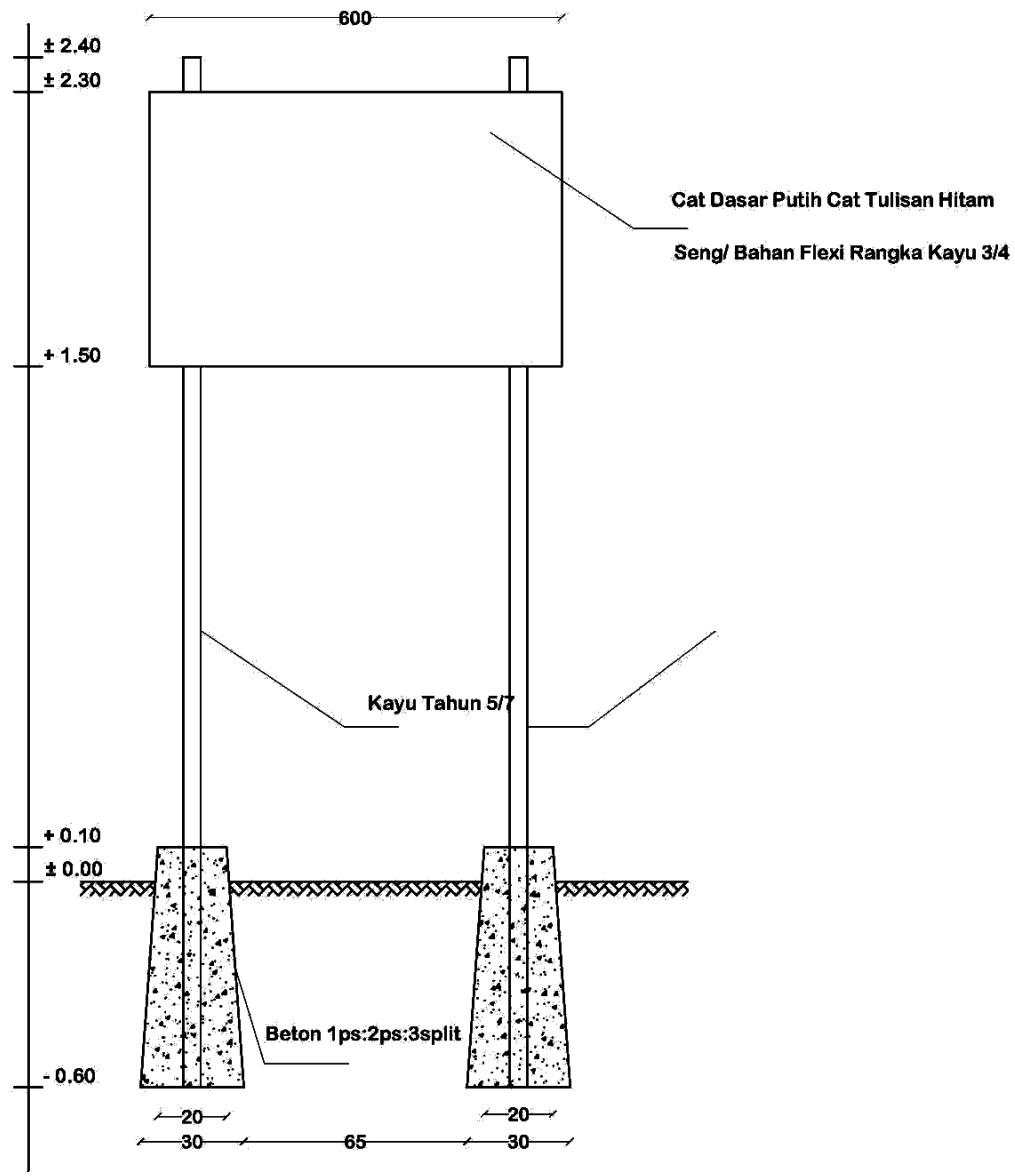

TAMPAK DEPAN

TAMPAK ATAS

DETAIL A SKALA 1:10

POTONGAN

DETAIL B

GAMBAR : PAPAN TULIS UNTUK SMP/SMA/SMK	
SKALA : 1 : 20	UKURAN DALAM : CM
NOMOR :	TYPE :

DETAIL A SKALA 1:10

TAMPAK DEPAN

POTONGAN

DETAIL B

TAMPAK ATAS

GAMBAR : PAPAN TULIS UNTUK SD/MI	
SKALA : 1 : 20	UKURAN DALAM : CM
NOMOR :	TYPE :

TAMPAK SAMPING

Sekat papan 2 cm

POTONGAN SAMPING

Kaca 3 mm

Raam Kayu 3/6

TAMPAK DEPAN

PERSPEKTIF LUAR

GAMBAR : ALMARI SEKOLAH	
SKALA : 1 : 20	UKURAN DALAM : CM
NOMOR :	TYPE :

GAMBAR : PAPAN NAMA KEGIATAN	
SKALA :	UKURAN DALAM : CM
NOMOR:	TYPE :

Pj. BUPATI GUNUNGKIDUL
 ttd
 BUDI ANTONO