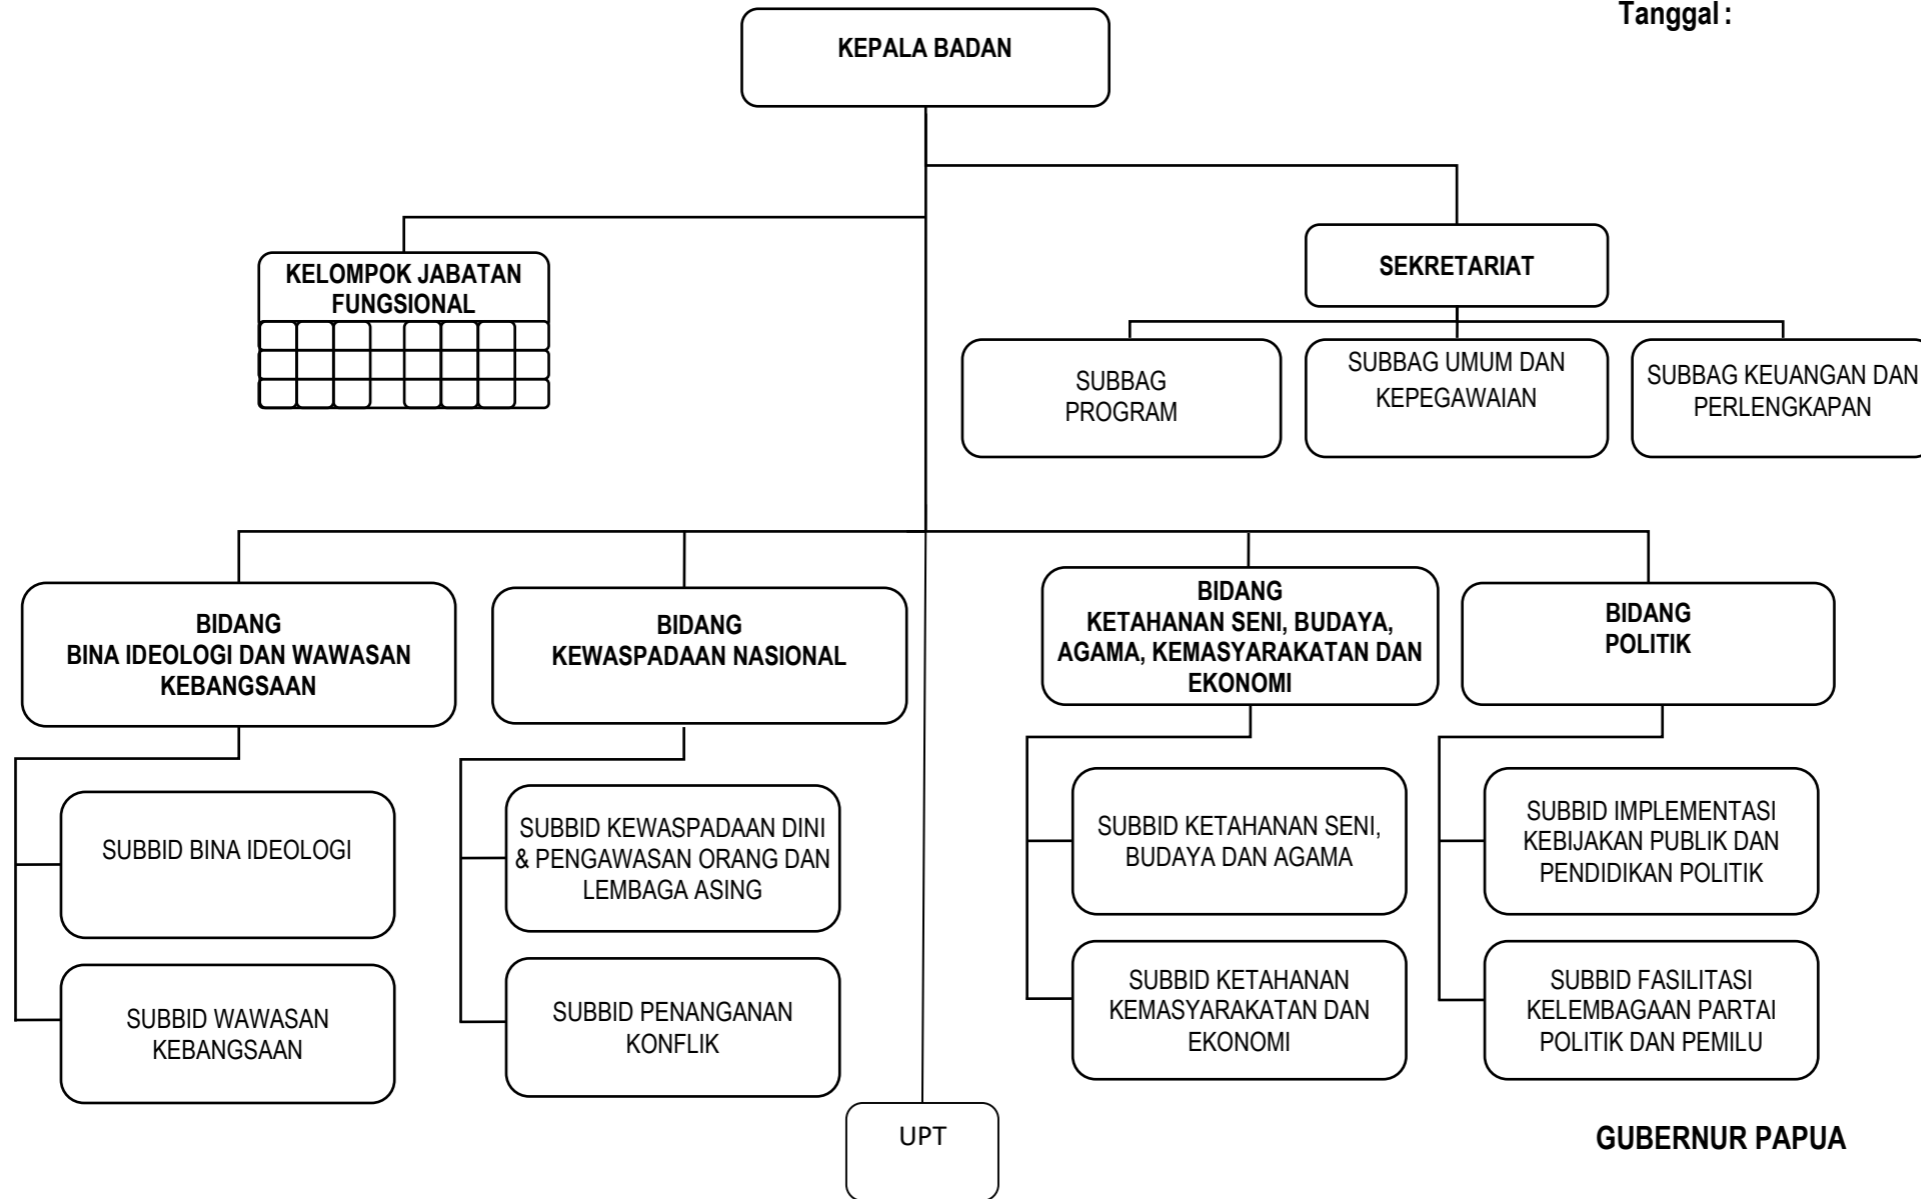

**GUBERNUR PAPUA,
CAP/TTD
LUKAS ENEMBE, SIP, MH**

**Y. DEREK HEGEMUR, SH.,MH
NIP. 19661202 198603 1 002**

BAGAN STRUKTUR ORGANISASI BADAN PEMBERDAYAAN MASYARAKAT KAMPUNG

Lampiran III Peraturan Daerah Provinsi Papua
Nomor :
Tanggal :

GUBERNUR PAPUA

.....

BAGAN STRUKTUR ORGANISASI BADAN PERIJINAN TERPADU DAN PENANAMAN MODAL

Lampiran IV Peraturan Daerah Provinsi Papua

Nomor :

Tanggal :

BAGAN STRUKTUR ORGANISASI BADAN KESATUAN BANGSA DAN POLITIK

Lampiran V Peraturan Daerah Provinsi Papua

Nomor :

Tanggal :

GUBERNUR PAPUA

.....

BAGAN STRUKTUR ORGANISASI BADAN PERPUSTAKAAN DAN ARSIP DAERAH

Lampiran VI Peraturan Daerah Provinsi Papua

Nomor :

Tanggal :

GUBERNUR PAPUA

.....

BAGAN STRUKTUR ORGANISASI BADAN KEPEGAWAIAN DAERAH

Lampiran VII Peraturan Daerah Provinsi Papua

Nomor :

Tanggal :

GUBERNUR PAPUA