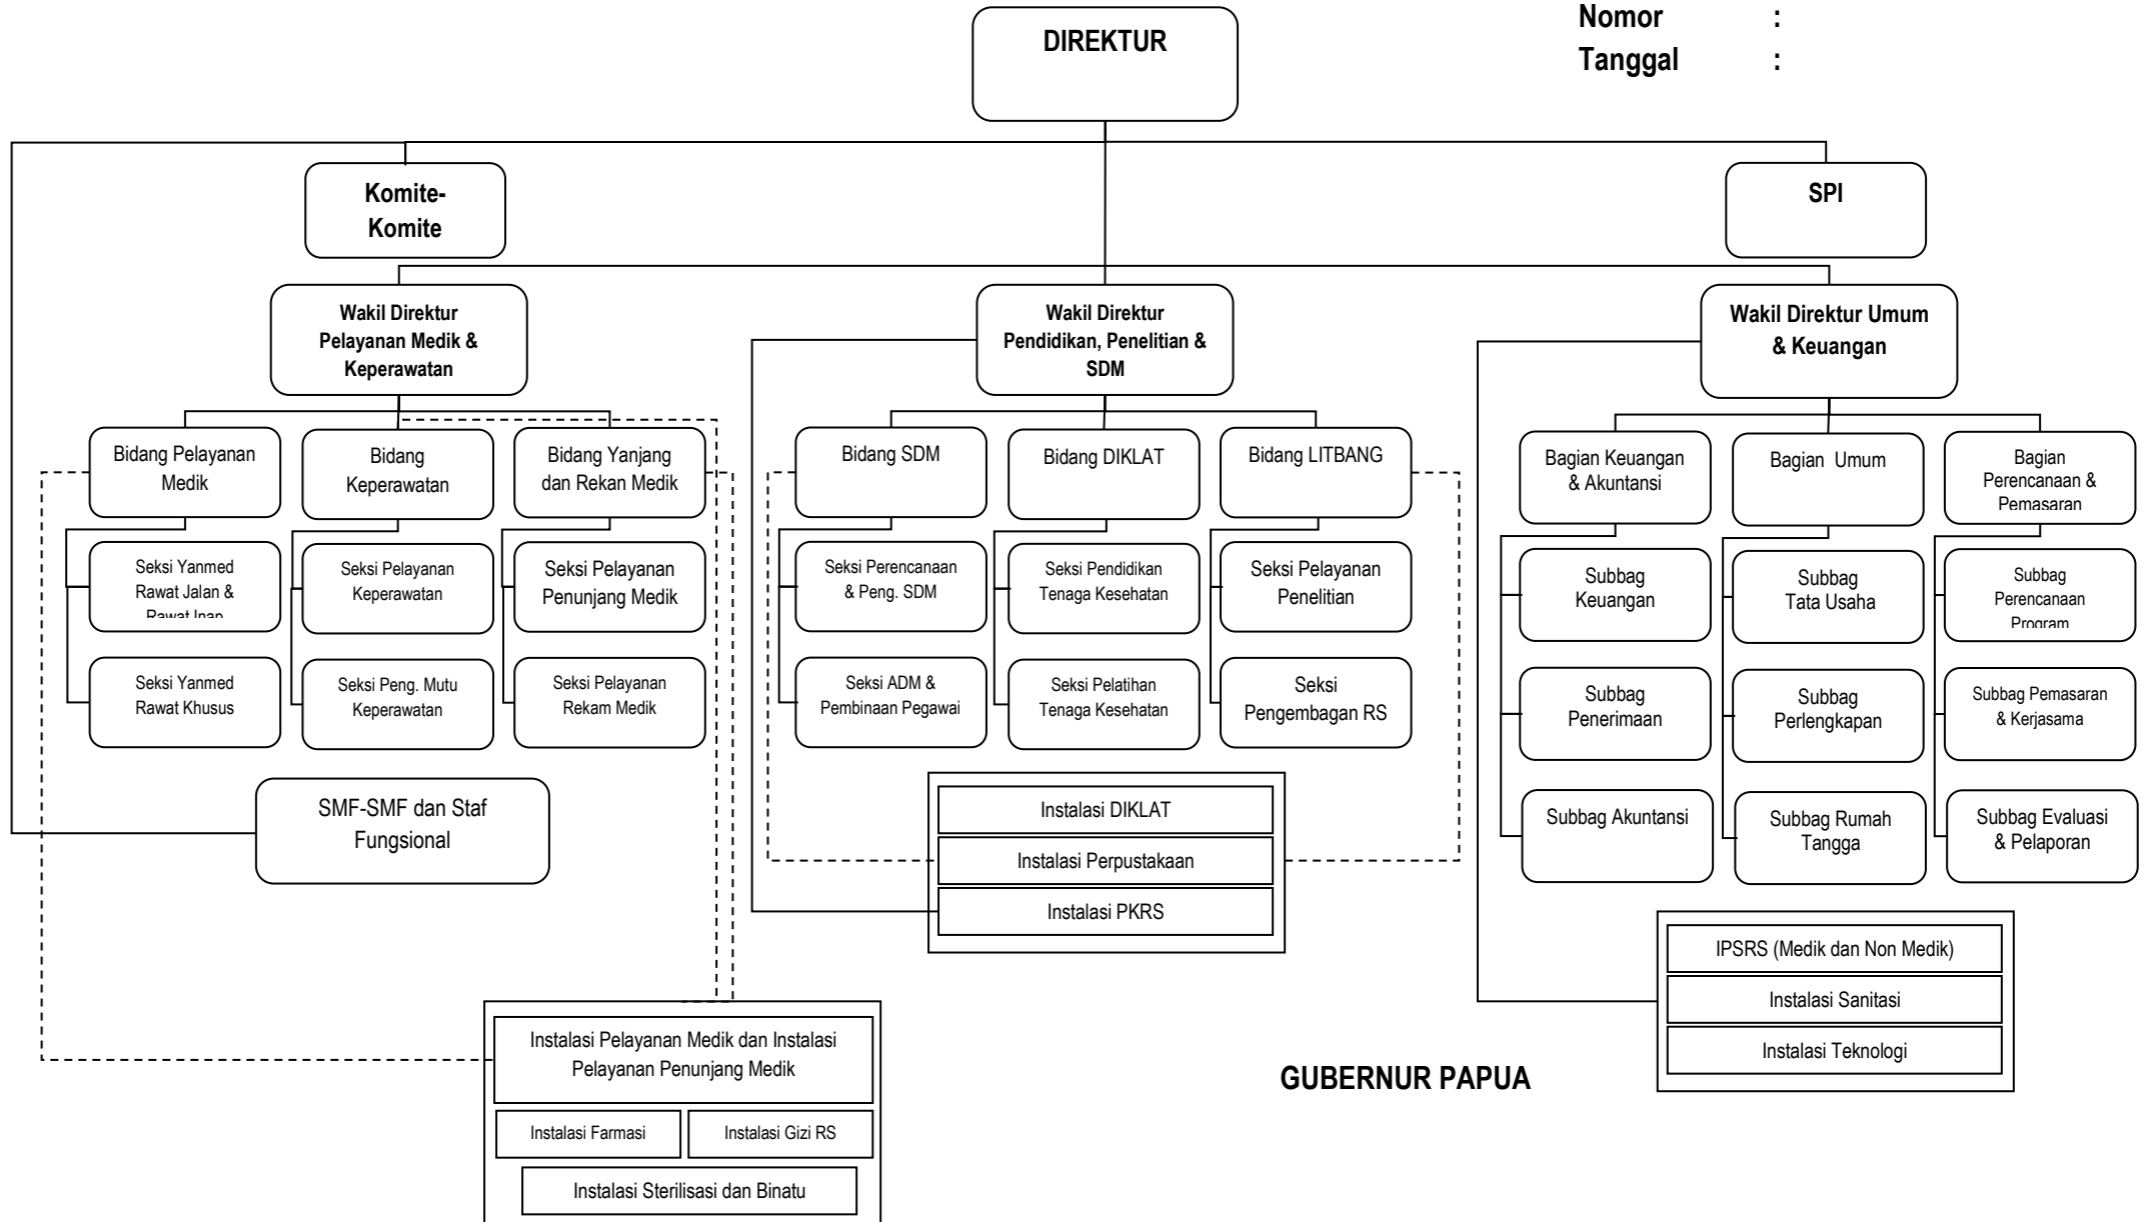

Lampiran XII Peraturan Daerah Provinsi Papua
 Nomor :
 Tanggal :

GUBERNUR PAPUA

.....

BAGAN STRUKTUR ORGANISASI BADAN PENGELOLAAN KEUANGAN DAERAH

Lampiran XIII Peraturan Daerah Provinsi Papua
Nomor :
Tanggal :

BAGAN STRUKTUR ORGANISASI BADAN PEMBERDAYAAN PEREMPUAN DAN PERLINDUNGAN ANAK

Lampiran XV Peraturan Daerah Provinsi Papua
 Nomor :
 Tanggal :

.....

**BAGAN STRUKTUR ORGANISASI BADAN KETAHANAN PANGAN DAN KOORDINASI
PENYULUHAN**

Lampiran XVI Peraturan Daerah Provinsi Papua
 Nomor :
 Tanggal :

GUBERNUR PAPUA

.....

BAGAN STRUKTUR ORGANISASI RSUD JAYAPURA

Lampiran XVII Peraturan Daerah Provinsi Papua

Nomor : _____

Tanggal : _____

GUBERNUR PAPUA

.....

BAGAN STRUKTUR ORGANISASI RSUD ABEPURA

Lampiran XVIII Peraturan Daerah Provinsi Papua

Nomor :
 Tanggal :

GUBERNUR PAPUA

.....

BAGAN STRUKTUR ORGANISASI SATUAN POLISI PAMONG PRAJA

Lampiran XIX Peraturan Daerah Provinsi Papua