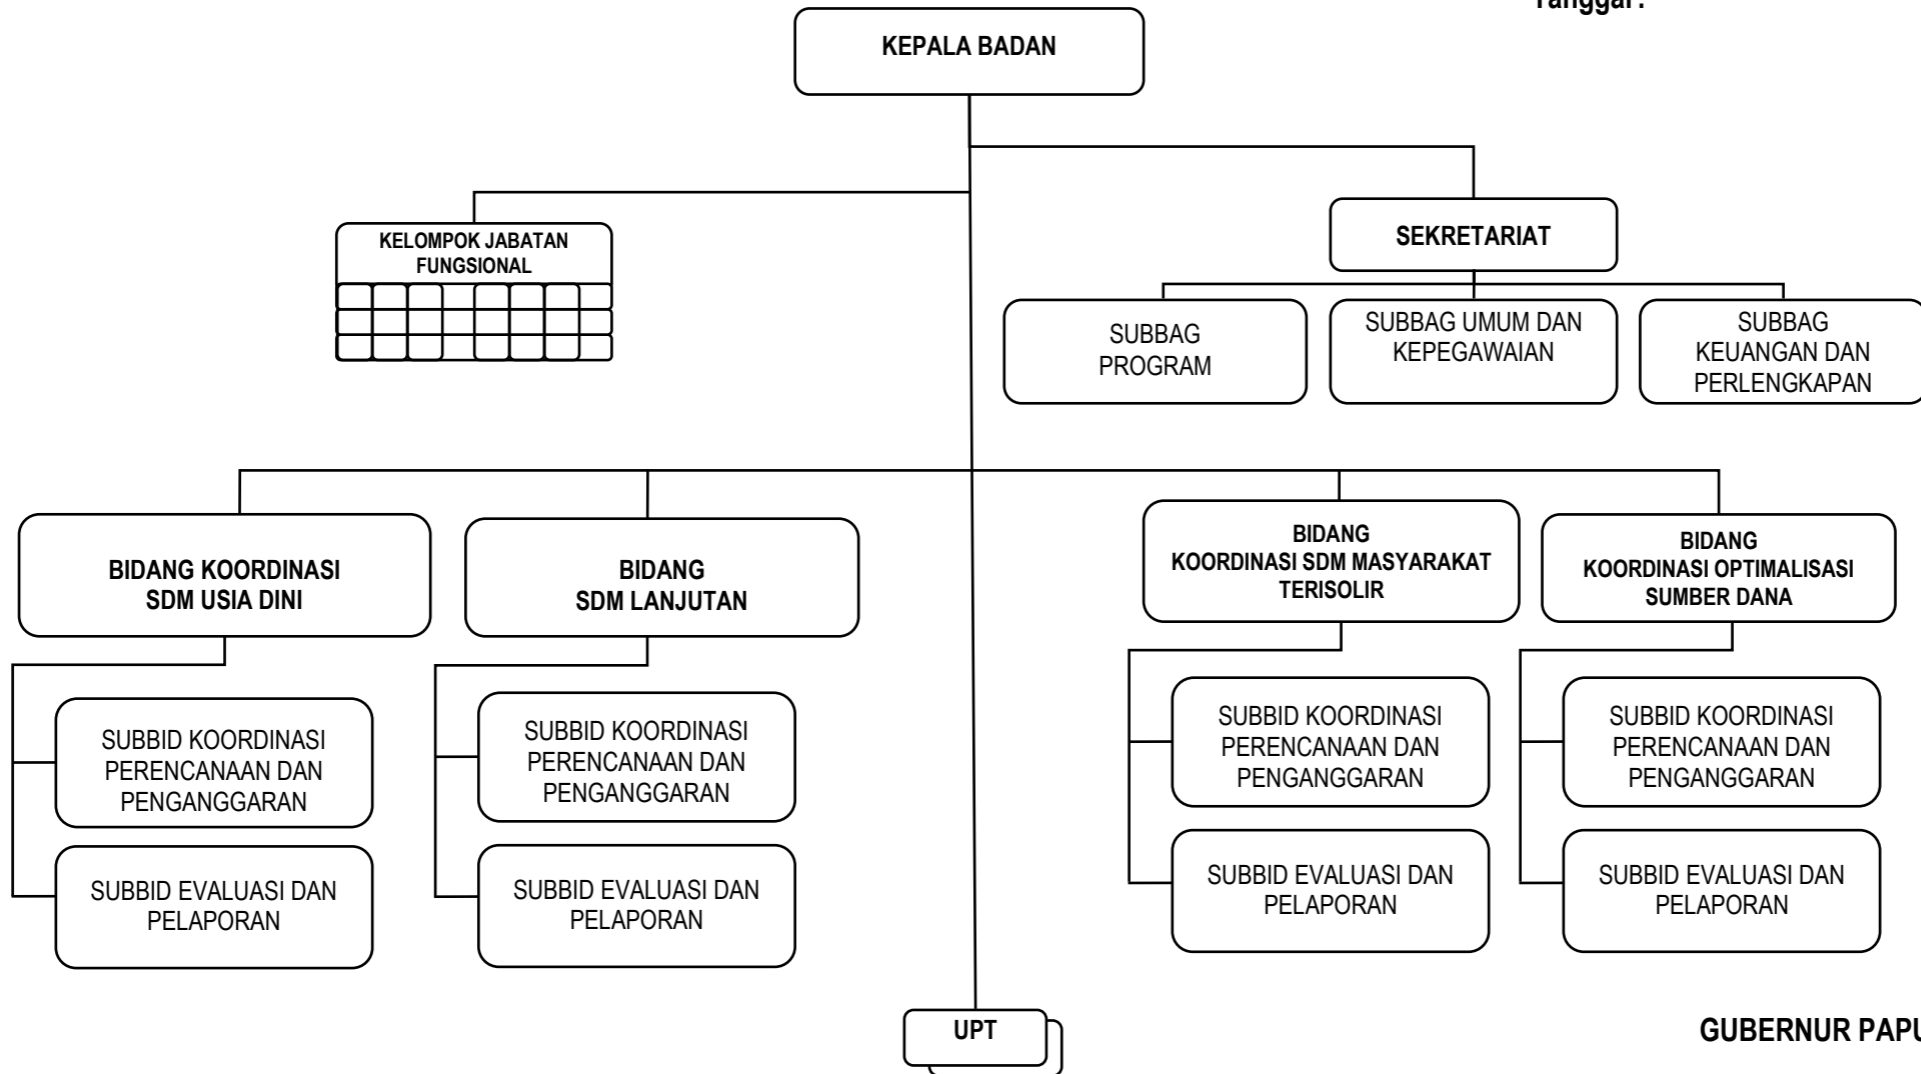

Tanggal :

GUBERNUR PAPUA

.....

BAGAN STRUKTUR ORGANISASI BADAN KEPEGAWAIAN DAERAH

Lampiran VII Peraturan Daerah Provinsi Papua

Nomor :

Tanggal :

GUBERNUR PAPUA

.....

BAGAN STRUKTUR ORGANISASI BADAN PENDIDIKAN DAN PELATIHAN

Lampiran VIII Peraturan Daerah Provinsi Papua

Nomor :

Tanggal :

.....

BAGAN STRUKTUR ORGANISASI BADAN PENGELOLA SUMBER DAYA MANUSIA PAPUA

Lampiran IX Peraturan Daerah Provinsi Papua
Nomor :
Tanggal :

GUBERNUR PAPUA

.....

BAGAN STRUKTUR ORGANISASI BADAN PENELITIAN DAN PENGEMBANGAN

Lampiran X Peraturan Daerah Provinsi Papua

Nomor :

Tanggal :

GUBERNUR PAPUA

.....