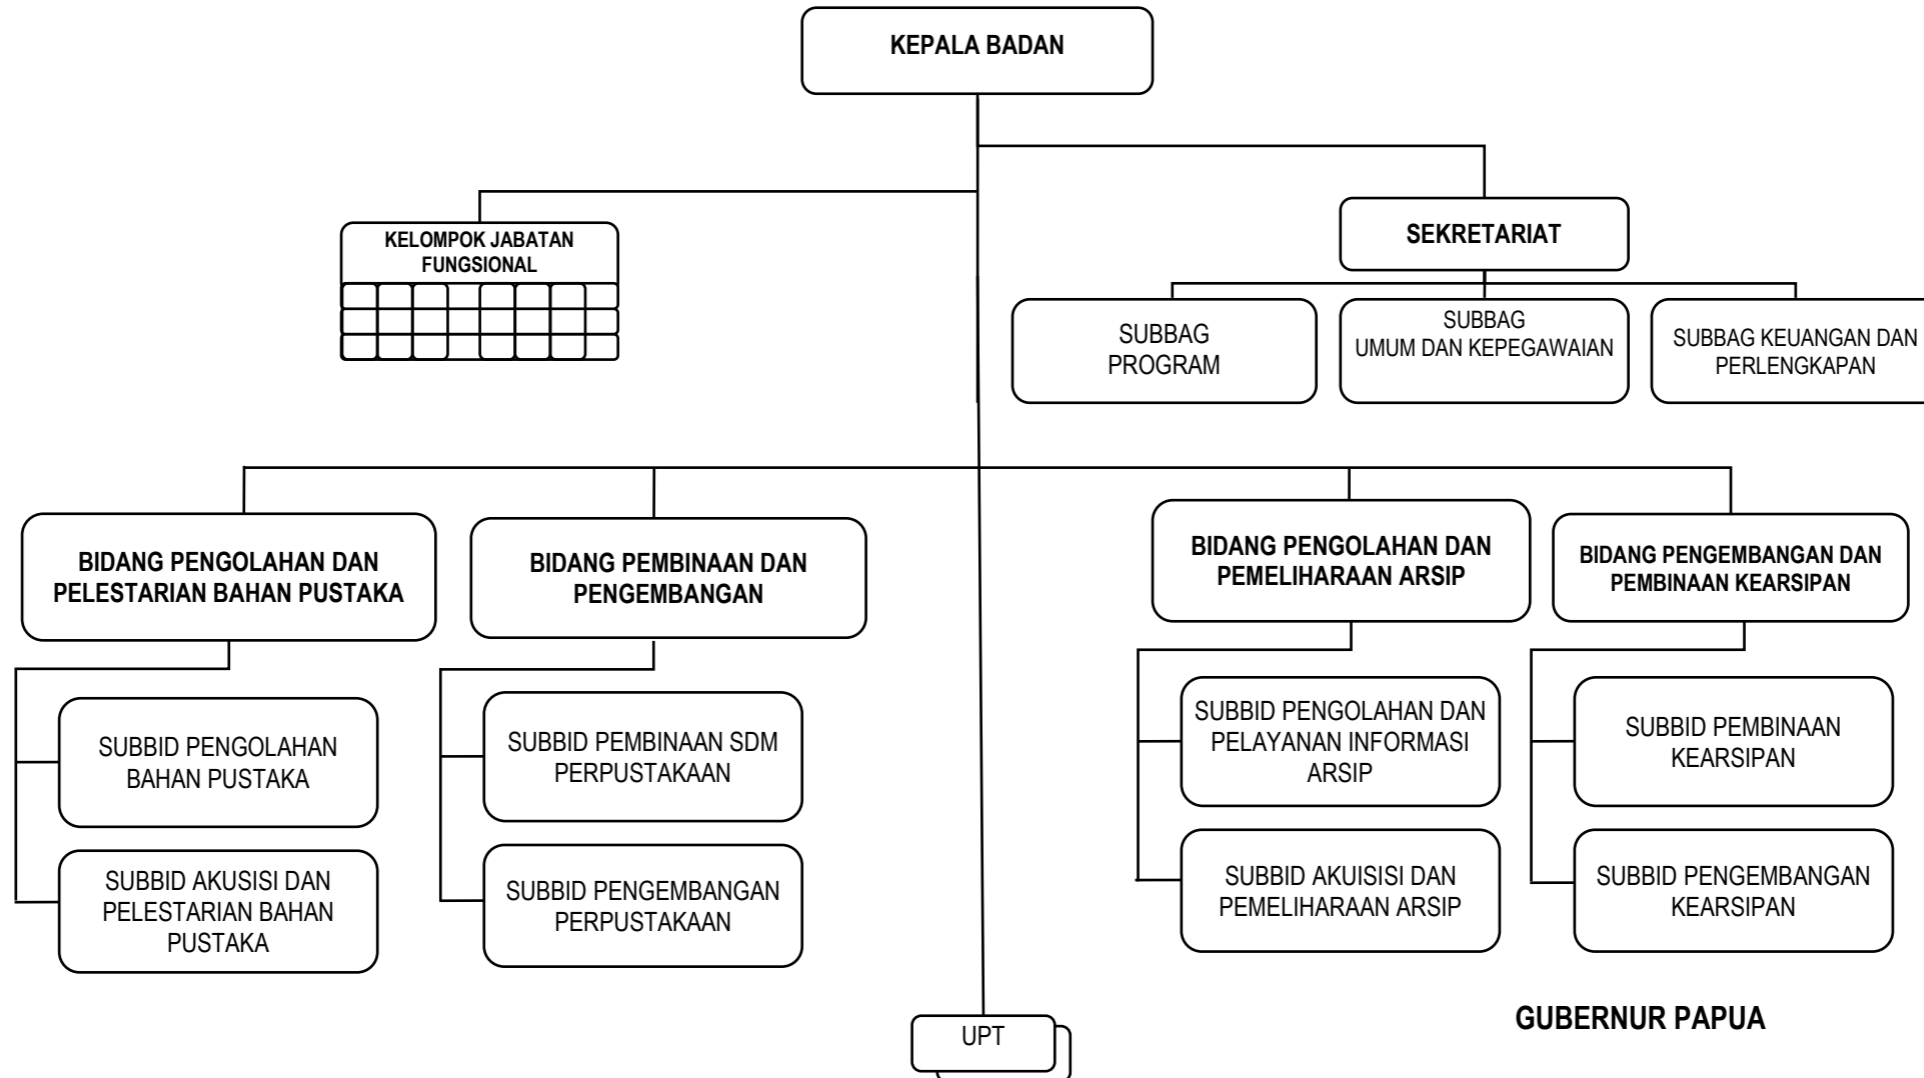

GUBERNUR PAPUA

.....

BAGAN STRUKTUR ORGANISASI BADAN PERIJINAN TERPADU DAN PENANAMAN MODAL

Lampiran IV Peraturan Daerah Provinsi Papua

Nomor :

Tanggal :

BAGAN STRUKTUR ORGANISASI BADAN KESATUAN BANGSA DAN POLITIK

Lampiran V Peraturan Daerah Provinsi Papua

Nomor :

Tanggal :

GUBERNUR PAPUA

.....

BAGAN STRUKTUR ORGANISASI BADAN PERPUSTAKAAN DAN ARSIP DAERAH

Lampiran VI Peraturan Daerah Provinsi Papua

Nomor :

Tanggal :

GUBERNUR PAPUA

.....

BAGAN STRUKTUR ORGANISASI BADAN KEPEGAWAIAN DAERAH

Lampiran VII Peraturan Daerah Provinsi Papua

Nomor :

Tanggal :

GUBERNUR PAPUA

GUBERNUR PAPUA

.....

BAGAN STRUKTUR ORGANISASI BADAN PENELITIAN DAN PENGEMBANGAN

Lampiran X Peraturan Daerah Provinsi Papua

Nomor :

Tanggal :

GUBERNUR PAPUA

.....