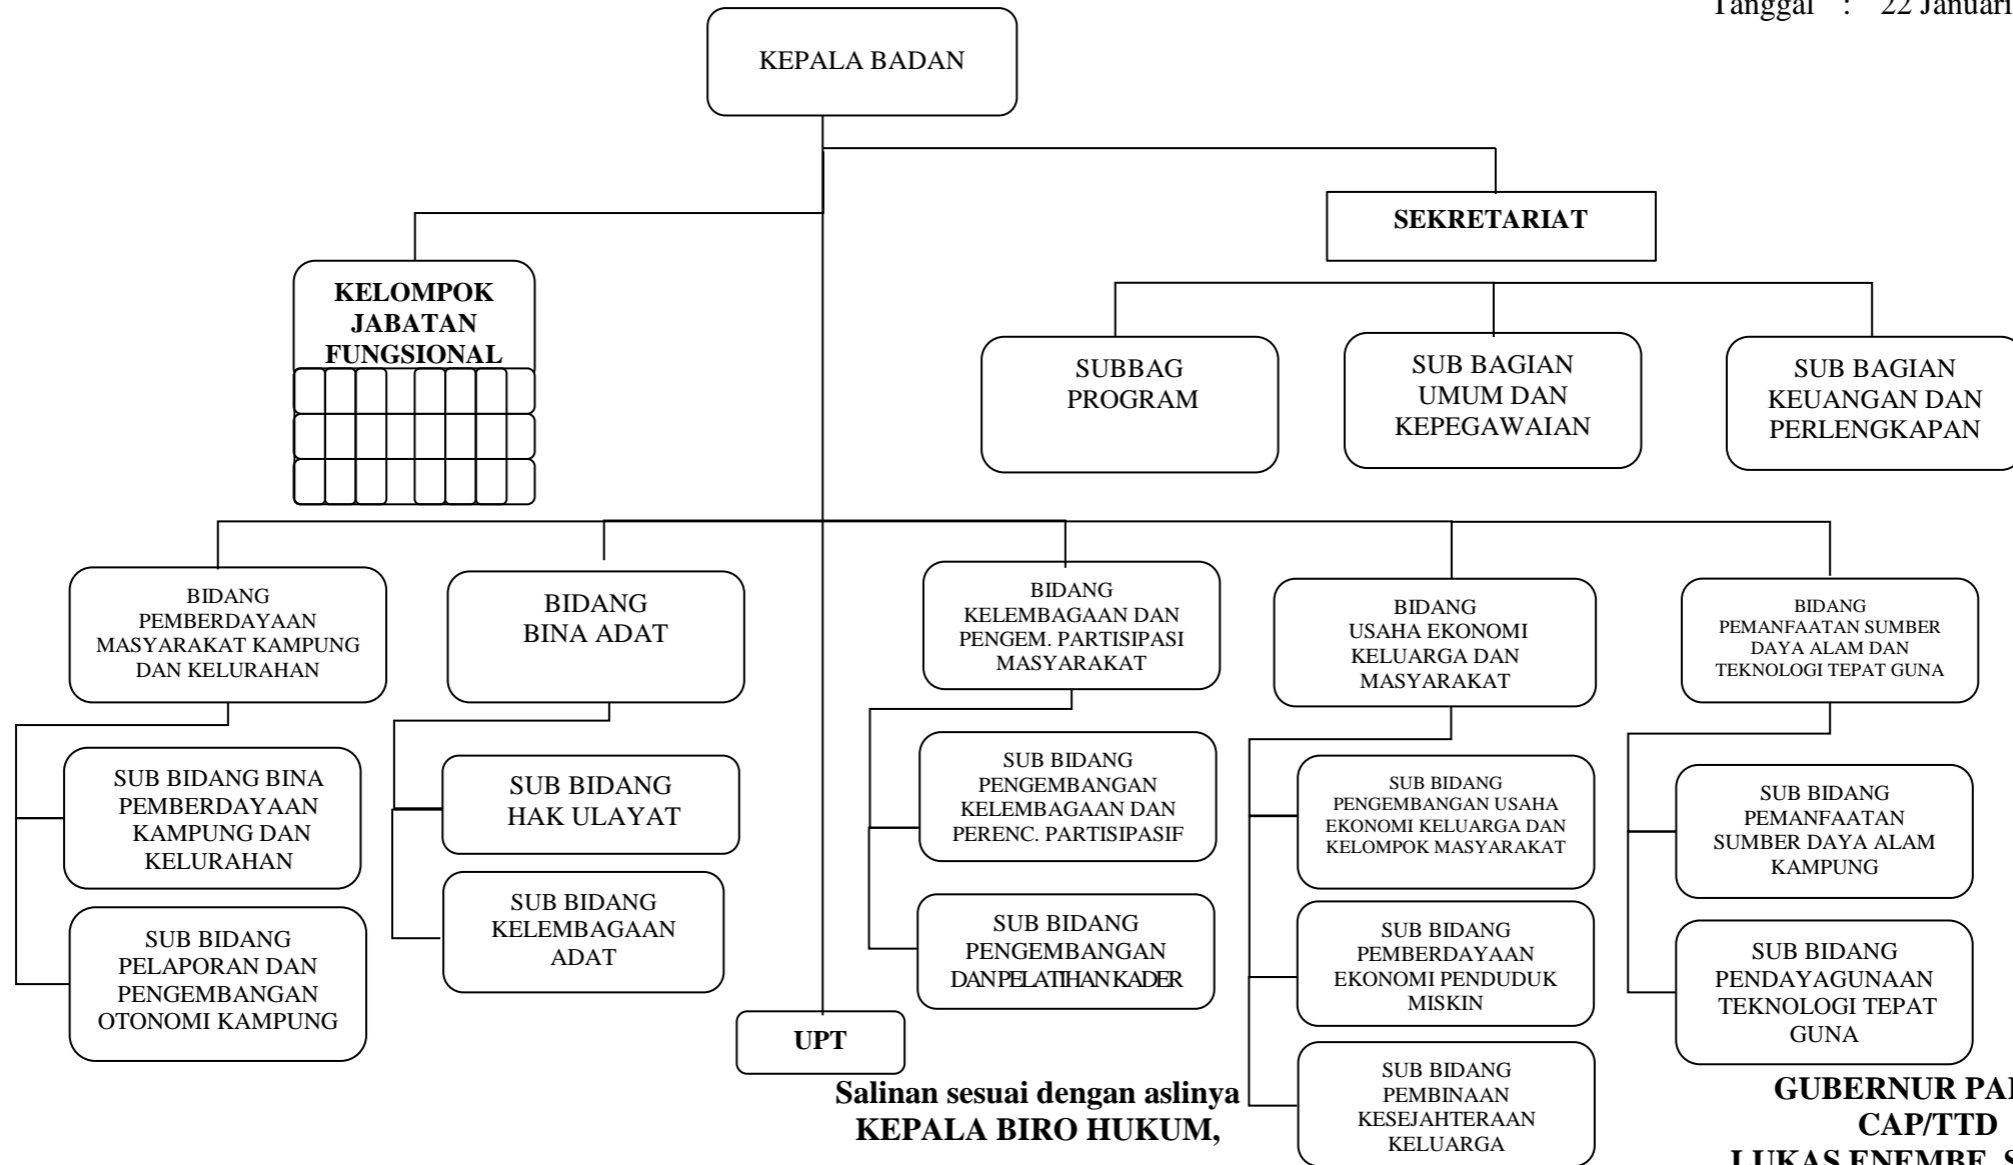

**BAGAN STRUKTUR ORGANISASI
BADAN PEMBERDAYAAN MASYARAKAT DAN KAMPUNG**

Lampiran III : Peraturan Daerah Provinsi Papua
Nomor : 3 Tahun 2016
Tanggal : 22 Januari 2016

Salinan sesuai dengan aslinya
KEPALA BIRO HUKUM,

**GUBERNUR PAPUA,
CAP/TTD
LUKAS ENEMBE, SIP, MH**

**Y. DEREK HEGEMUR, SH.,MH
NIP. 19661202 198603 1 002**

BAGAN STRUKTUR ORGANISASI BADAN PEMBERDAYAAN MASYARAKAT KAMPUNG

Lampiran III Peraturan Daerah Provinsi Papua
Nomor :
Tanggal :

Lampiran XII Peraturan Daerah Provinsi Papua
 Nomor :
 Tanggal :

GUBERNUR PAPUA

.....

BAGAN STRUKTUR ORGANISASI BADAN PENGELOLAAN KEUANGAN DAERAH

Lampiran XIII Peraturan Daerah Provinsi Papua
Nomor :
Tanggal :

BAGAN STRUKTUR ORGANISASI BADAN PEMBERDAYAAN PEREMPUAN DAN PERLINDUNGAN ANAK

Lampiran XV Peraturan Daerah Provinsi Papua
 Nomor :
 Tanggal :

.....

**BAGAN STRUKTUR ORGANISASI BADAN KETAHANAN PANGAN DAN KOORDINASI
PENYULUHAN**