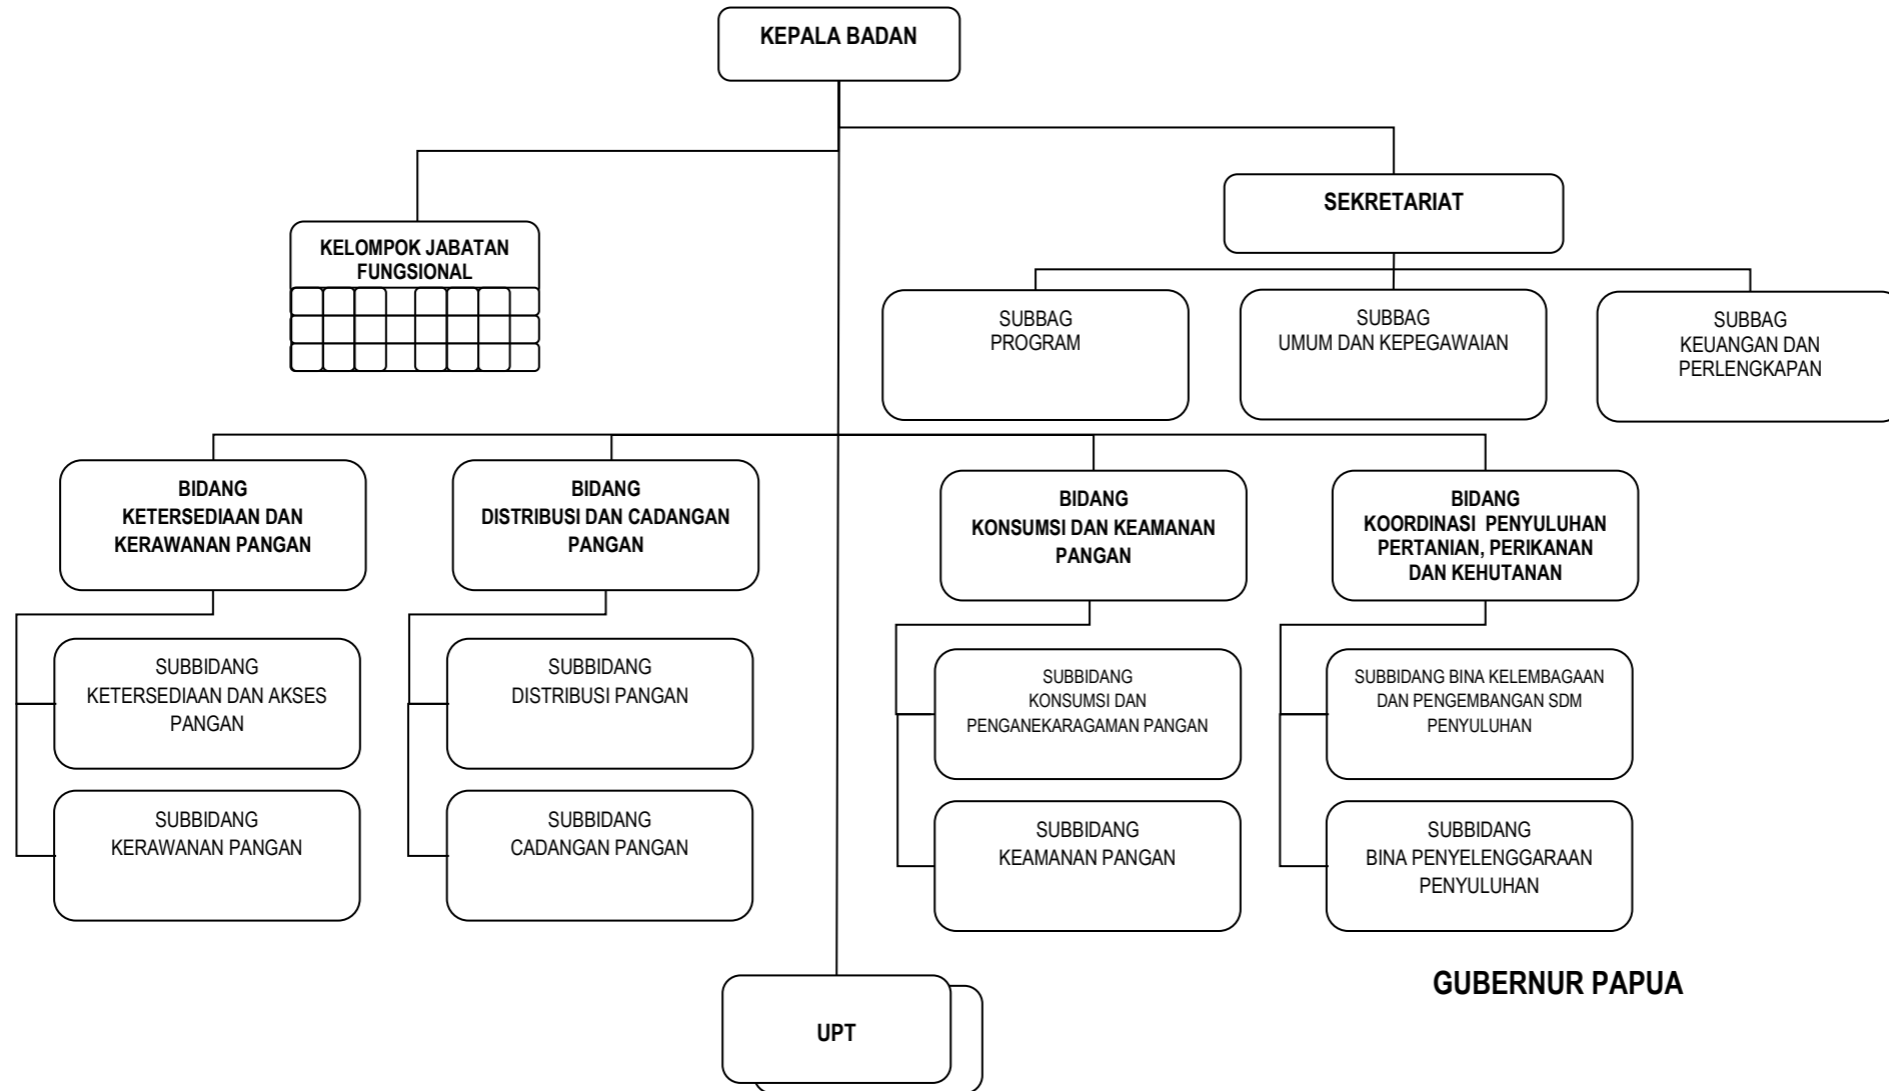

Lampiran XII Peraturan Daerah Provinsi Papua
 Nomor :
 Tanggal :

GUBERNUR PAPUA

.....

BAGAN STRUKTUR ORGANISASI BADAN PENGELOLAAN KEUANGAN DAERAH

Lampiran XIII Peraturan Daerah Provinsi Papua
Nomor :
Tanggal :

GUBERNUR PAPUA

.....

BAGAN STRUKTUR ORGANISASI BADAN PENGHUBUNG DAERAH

Lampiran XIV Peraturan Daerah Provinsi Papua

Nomor :

Tanggal :

GUBERNUR PAPUA

.....

BAGAN STRUKTUR ORGANISASI BADAN PEMBERDAYAAN PEREMPUAN DAN PERLINDUNGAN ANAK

Lampiran XV Peraturan Daerah Provinsi Papua
 Nomor :
 Tanggal :

.....

**BAGAN STRUKTUR ORGANISASI BADAN KETAHANAN PANGAN DAN KOORDINASI
PENYULUHAN**

Lampiran XVI Peraturan Daerah Provinsi Papua
 Nomor :
 Tanggal :

GUBERNUR PAPUA

.....

BAGAN STRUKTUR ORGANISASI RSUD JAYAPURA

Lampiran XVII Peraturan Daerah Provinsi Papua

Nomor : _____

Tanggal : _____

GUBERNUR PAPUA