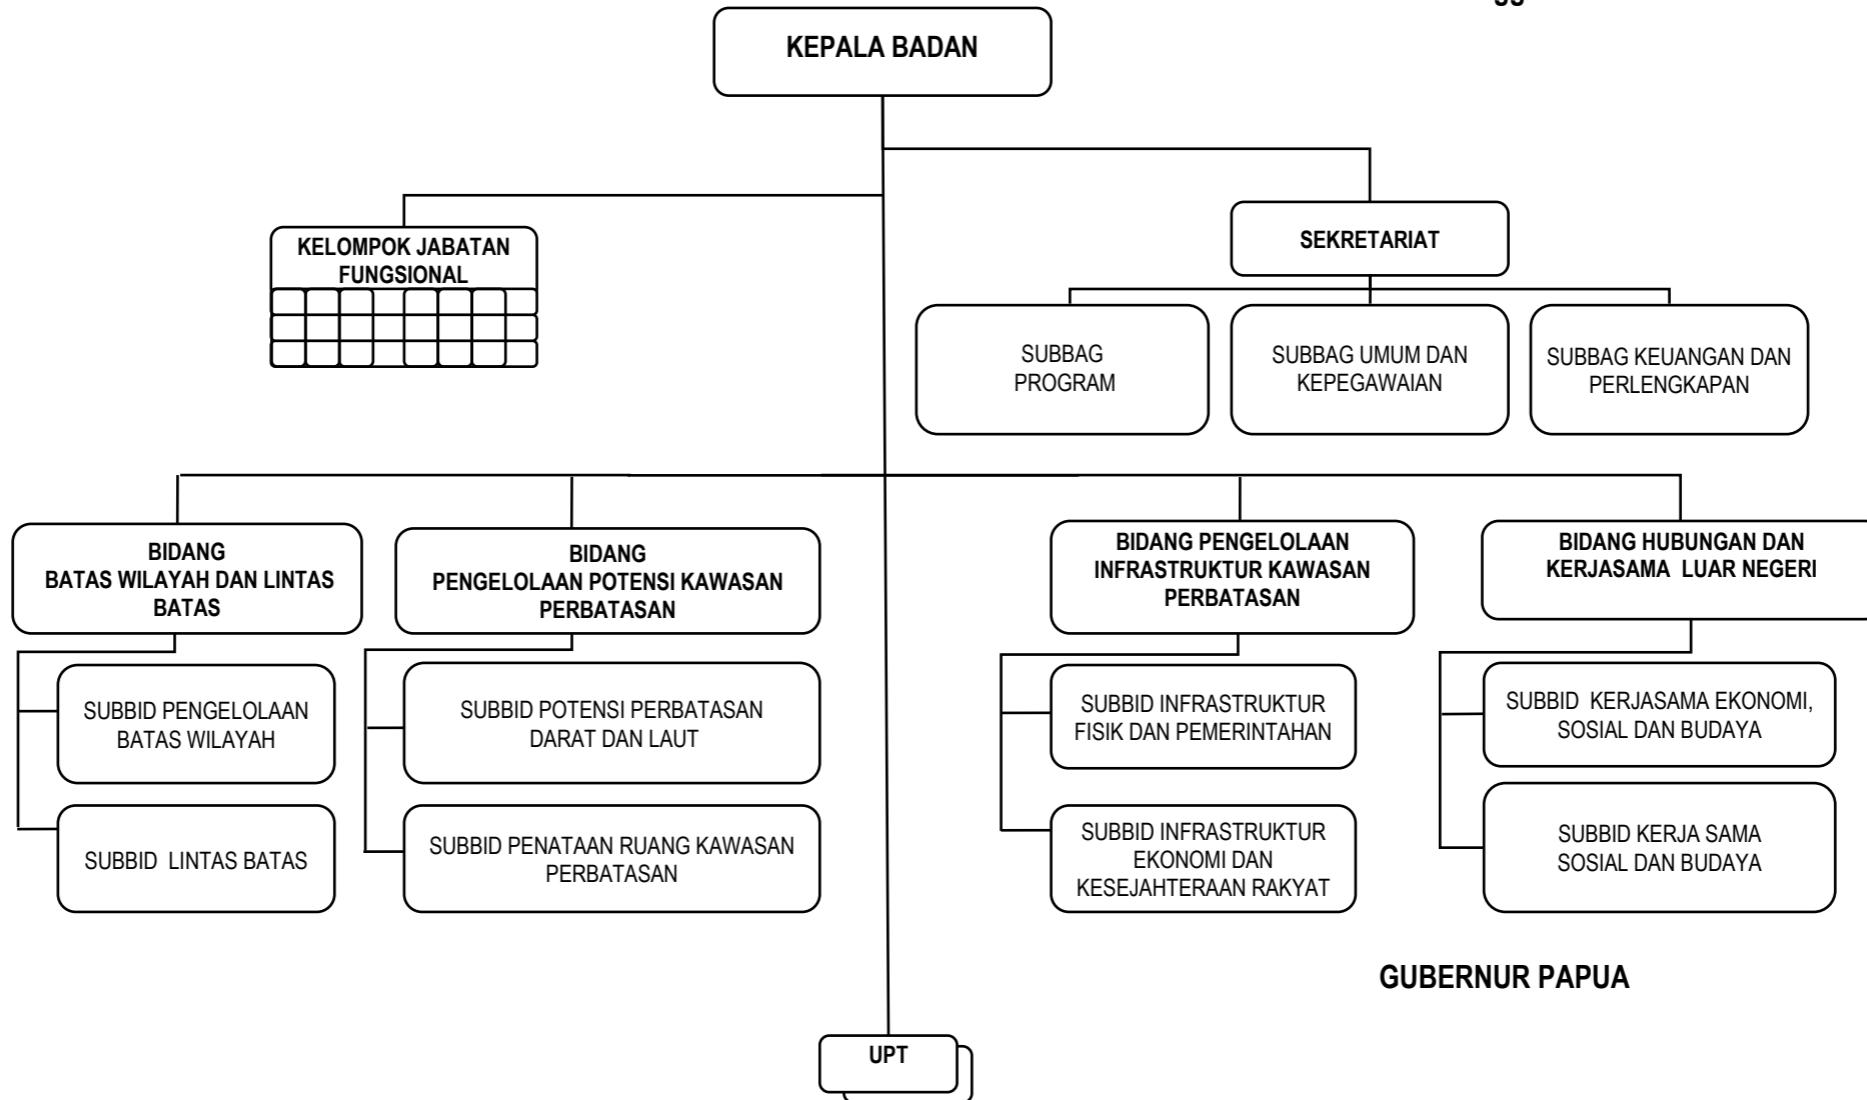

GUBERNUR PAPUA

.....

BAGAN STRUKTUR ORGANISASI BADAN PENELITIAN DAN PENGEMBANGAN

Lampiran X Peraturan Daerah Provinsi Papua

Nomor :

Tanggal :

GUBERNUR PAPUA

.....

BAGAN STRUKTUR ORGANISASI BADAN PENGELOLA LINGKUNGAN HIDUP

Lampiran XI Peraturan Daerah Provinsi Papua
Nomor :
Tanggal :

GUBERNUR PAPUA

.....

BAGAN STRUKTUR ORGANISASI BADAN PENGELOLA PERBATASAN DAN KERJASAMA LUAR NEGERI

Lampiran XII Peraturan Daerah Provinsi Papua
 Nomor :
 Tanggal :

GUBERNUR PAPUA

.....

BAGAN STRUKTUR ORGANISASI BADAN PENGELOLAAN KEUANGAN DAERAH

Lampiran XIII Peraturan Daerah Provinsi Papua
Nomor :
Tanggal :