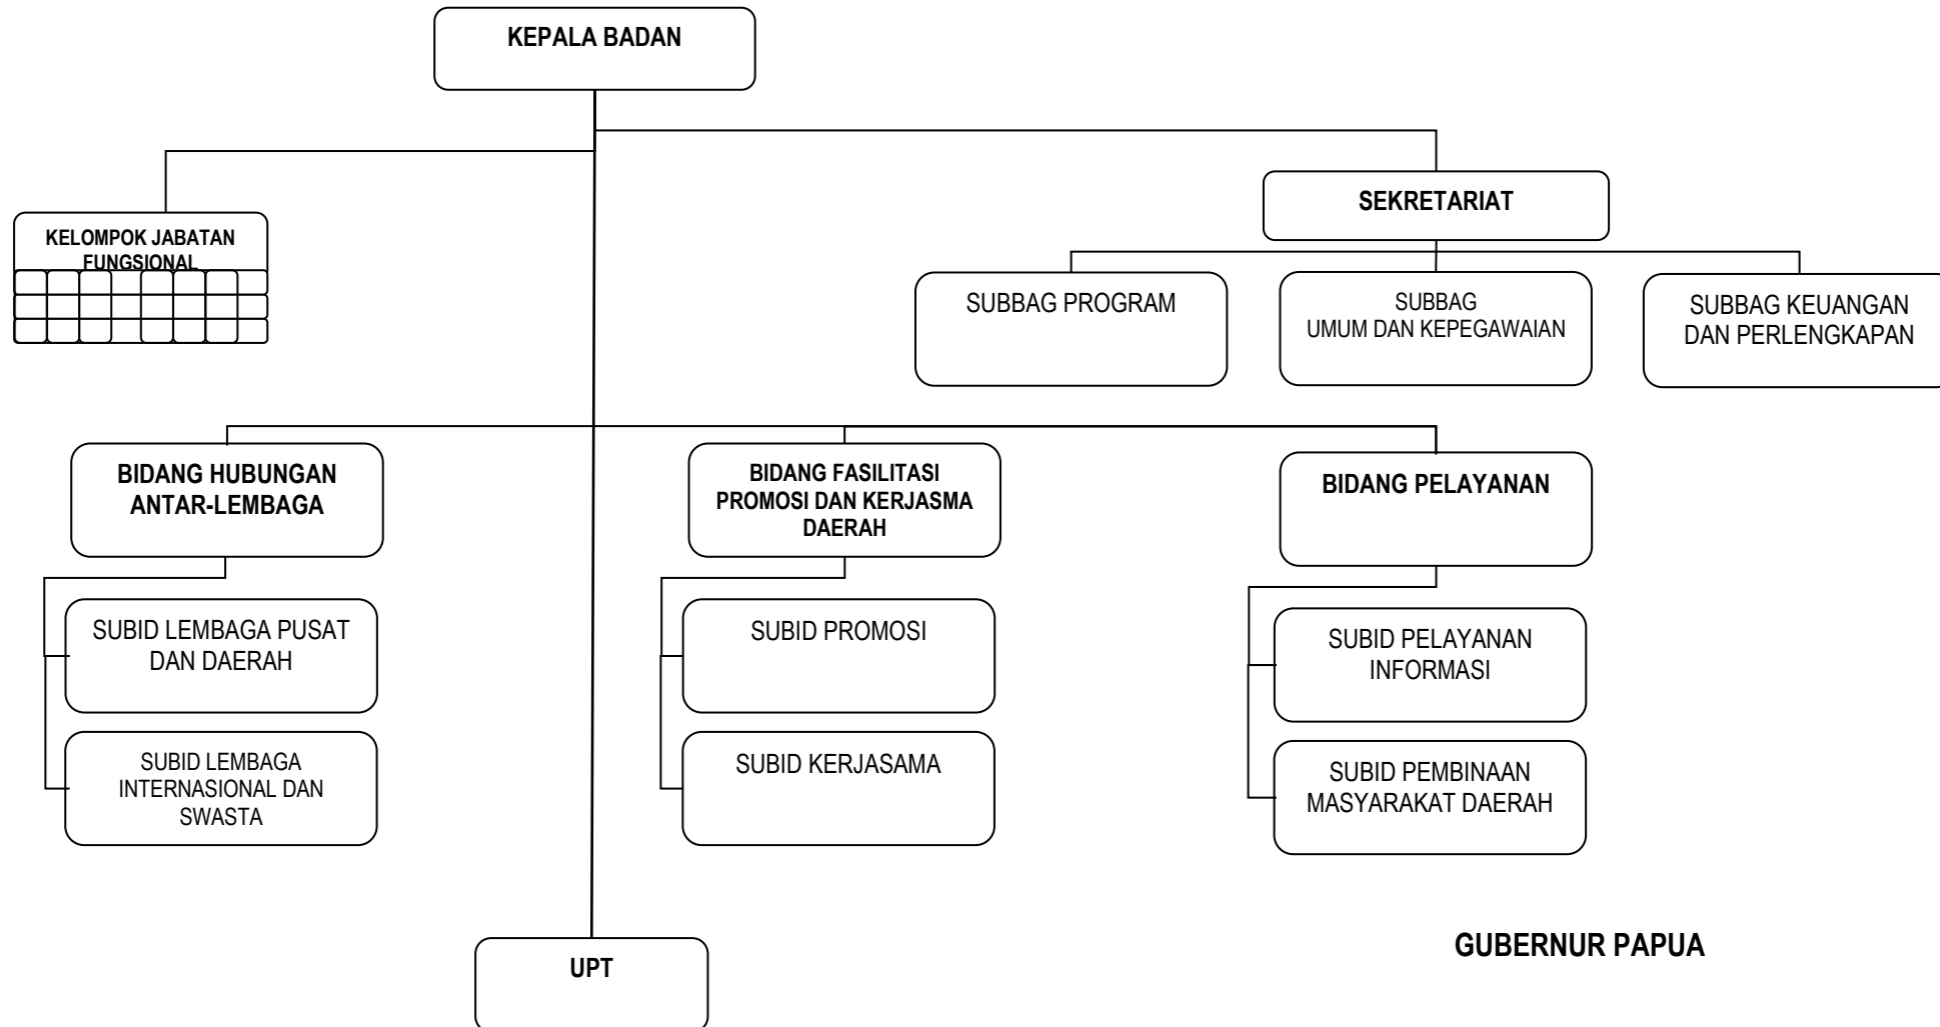

BAGAN STRUKTUR ORGANISASI BADAN PENGELOLA LINGKUNGAN HIDUP

Lampiran XI Peraturan Daerah Provinsi Papua
Nomor :
Tanggal :

GUBERNUR PAPUA

.....

BAGAN STRUKTUR ORGANISASI BADAN PENGELOLA PERBATASAN DAN KERJASAMA LUAR NEGERI

Lampiran XII Peraturan Daerah Provinsi Papua
 Nomor :
 Tanggal :

GUBERNUR PAPUA

.....

BAGAN STRUKTUR ORGANISASI BADAN PENGELOLAAN KEUANGAN DAERAH

Lampiran XIII Peraturan Daerah Provinsi Papua
Nomor :
Tanggal :

GUBERNUR PAPUA

.....

BAGAN STRUKTUR ORGANISASI BADAN PENGHUBUNG DAERAH

Lampiran XIV Peraturan Daerah Provinsi Papua

Nomor :

Tanggal :

GUBERNUR PAPUA

.....

BAGAN STRUKTUR ORGANISASI BADAN PEMBERDAYAAN PEREMPUAN DAN PERLINDUNGAN ANAK

Lampiran XV Peraturan Daerah Provinsi Papua
 Nomor :
 Tanggal :

.....

**BAGAN STRUKTUR ORGANISASI BADAN KETAHANAN PANGAN DAN KOORDINASI
PENYULUHAN**