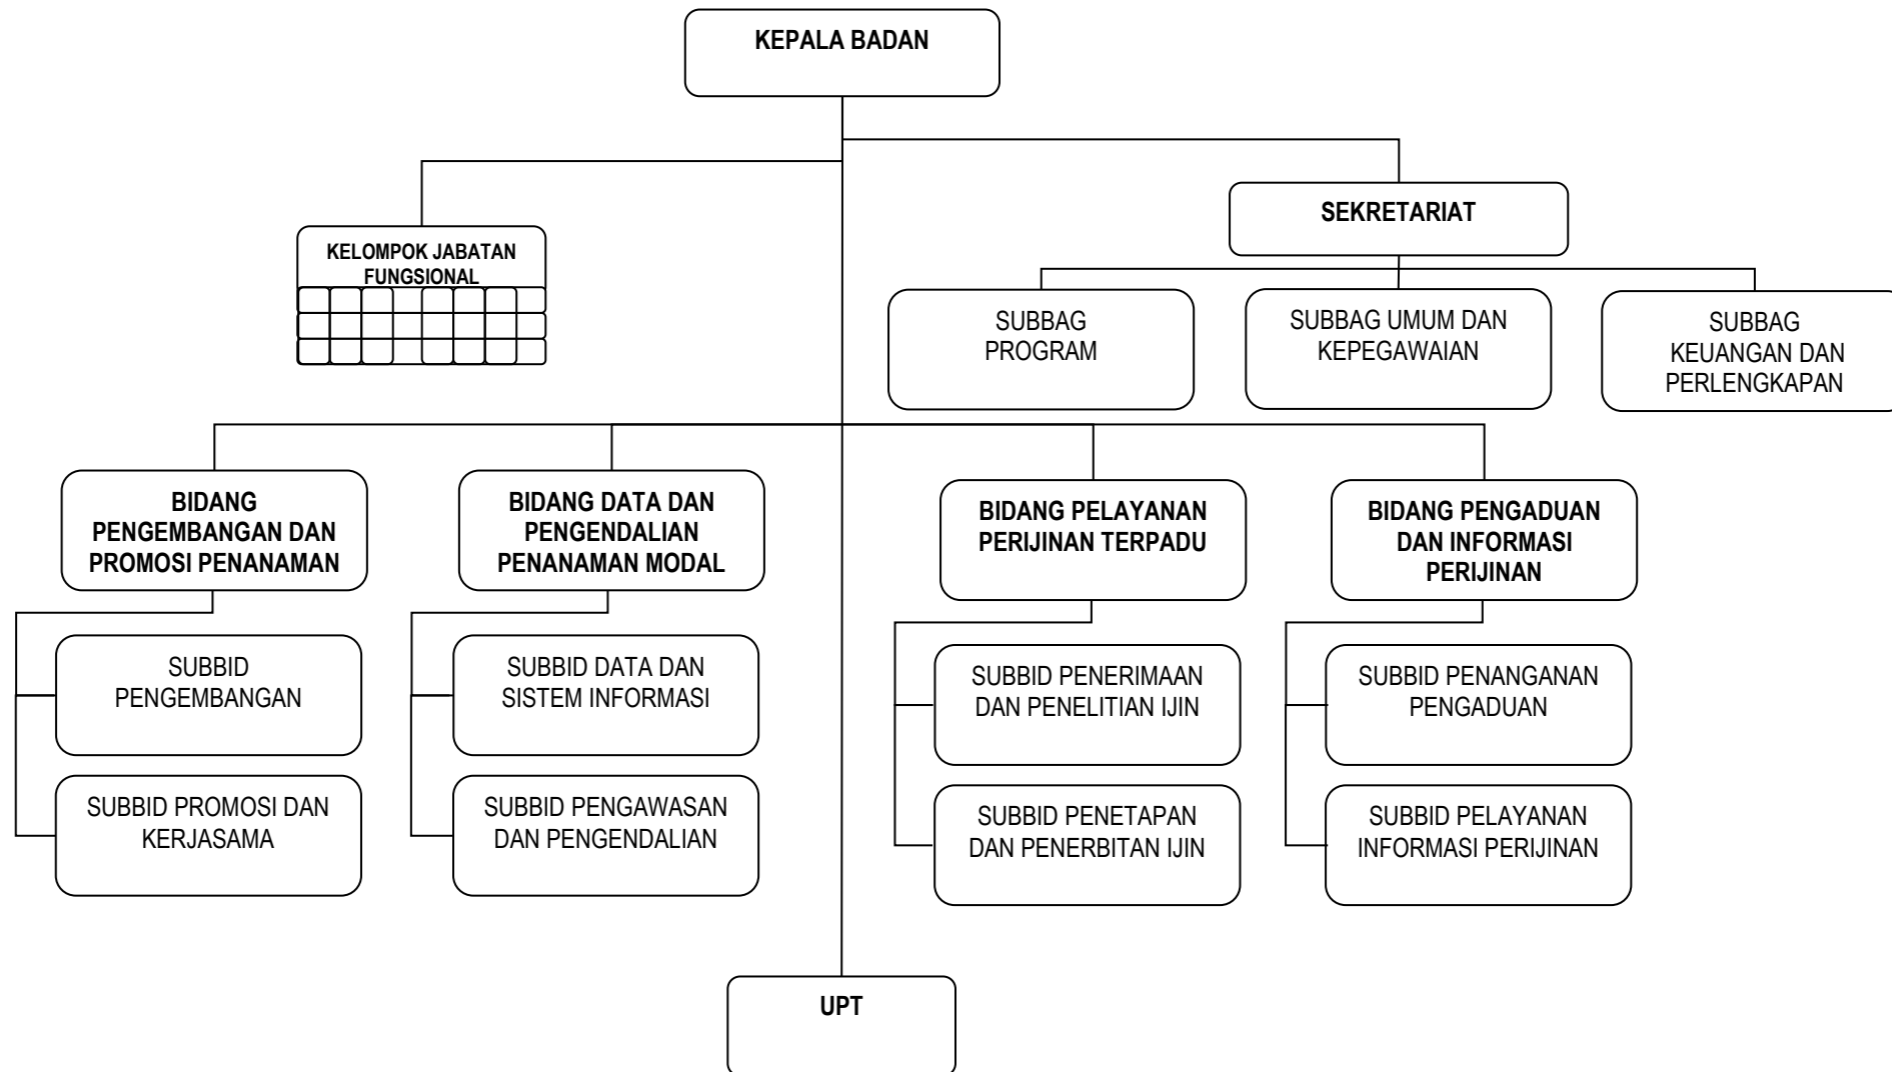

**GUBERNUR PAPUA,
CAP/TTD
LUKAS ENEMBE, SIP, MH**

**Y. DEREK HEGEMUR, SH.,MH
NIP. 19661202 198603 1 002**

BAGAN STRUKTUR ORGANISASI BADAN PEMBERDAYAAN MASYARAKAT KAMPUNG

Lampiran III Peraturan Daerah Provinsi Papua
Nomor :
Tanggal :

GUBERNUR PAPUA

.....

BAGAN STRUKTUR ORGANISASI BADAN PERIJINAN TERPADU DAN PENANAMAN MODAL

Lampiran IV Peraturan Daerah Provinsi Papua

Nomor :

Tanggal :

BAGAN STRUKTUR ORGANISASI BADAN KESATUAN BANGSA DAN POLITIK

Lampiran V Peraturan Daerah Provinsi Papua

Nomor :

Tanggal :

GUBERNUR PAPUA

.....

BAGAN STRUKTUR ORGANISASI BADAN PERPUSTAKAAN DAN ARSIP DAERAH

Lampiran VI Peraturan Daerah Provinsi Papua

Nomor :

Tanggal :

GUBERNUR PAPUA

.....

BAGAN STRUKTUR ORGANISASI BADAN KEPEGAWAIAN DAERAH

Lampiran VII Peraturan Daerah Provinsi Papua

Nomor :

Tanggal :

GUBERNUR PAPUA