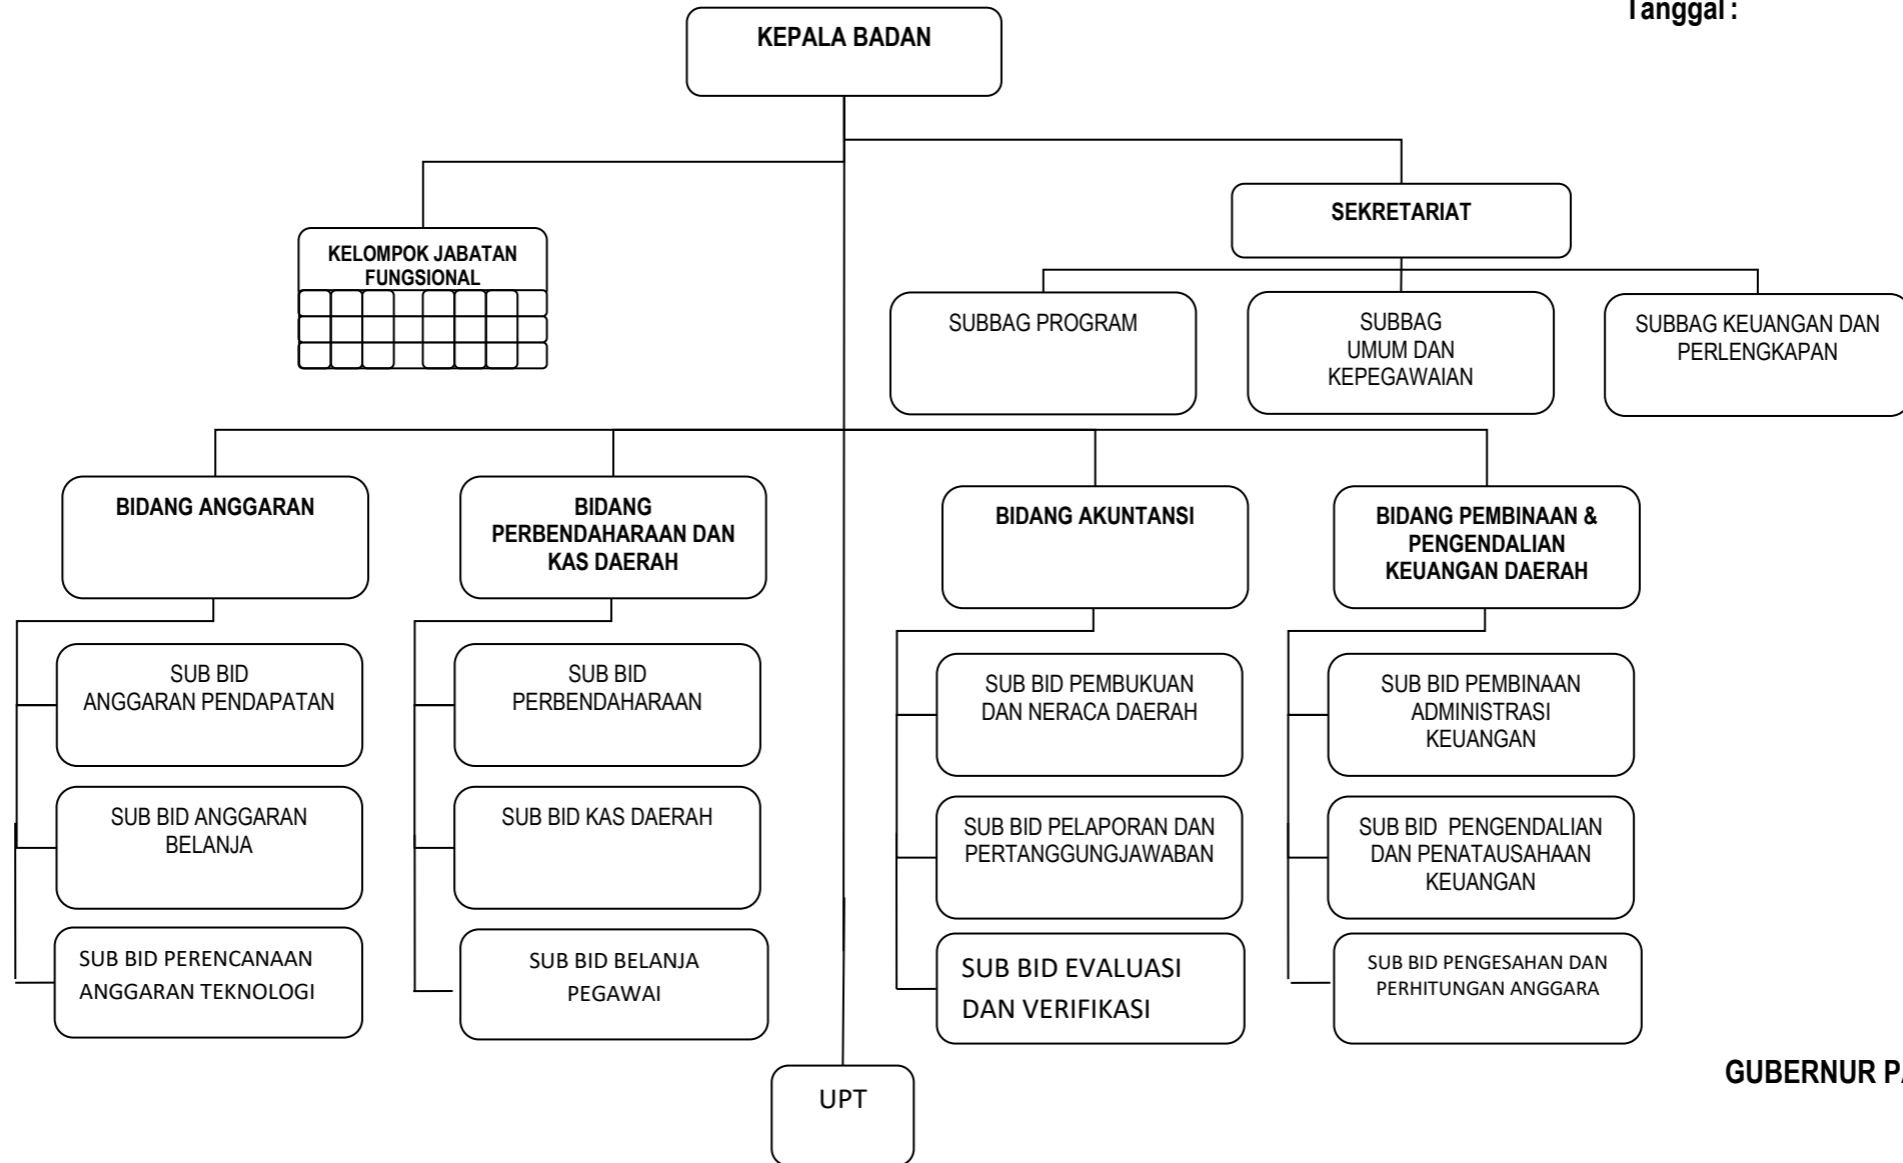

GUBERNUR PAPUA

.....

BAGAN STRUKTUR ORGANISASI BADAN PENELITIAN DAN PENGEMBANGAN

Lampiran X Peraturan Daerah Provinsi Papua

Nomor :

Tanggal :

GUBERNUR PAPUA

.....

BAGAN STRUKTUR ORGANISASI BADAN PENGELOLA LINGKUNGAN HIDUP

Lampiran XI Peraturan Daerah Provinsi Papua
Nomor :
Tanggal :

GUBERNUR PAPUA

.....

BAGAN STRUKTUR ORGANISASI BADAN PENGELOLA PERBATASAN DAN KERJASAMA LUAR NEGERI

Lampiran XII Peraturan Daerah Provinsi Papua
 Nomor :
 Tanggal :

GUBERNUR PAPUA

.....

BAGAN STRUKTUR ORGANISASI BADAN PENGELOLAAN KEUANGAN DAERAH

Lampiran XIII Peraturan Daerah Provinsi Papua
Nomor :
Tanggal :

GUBERNUR PAPUA

.....

BAGAN STRUKTUR ORGANISASI BADAN PENGHUBUNG DAERAH

Lampiran XIV Peraturan Daerah Provinsi Papua

Nomor :

Tanggal :

GUBERNUR PAPUA

.....