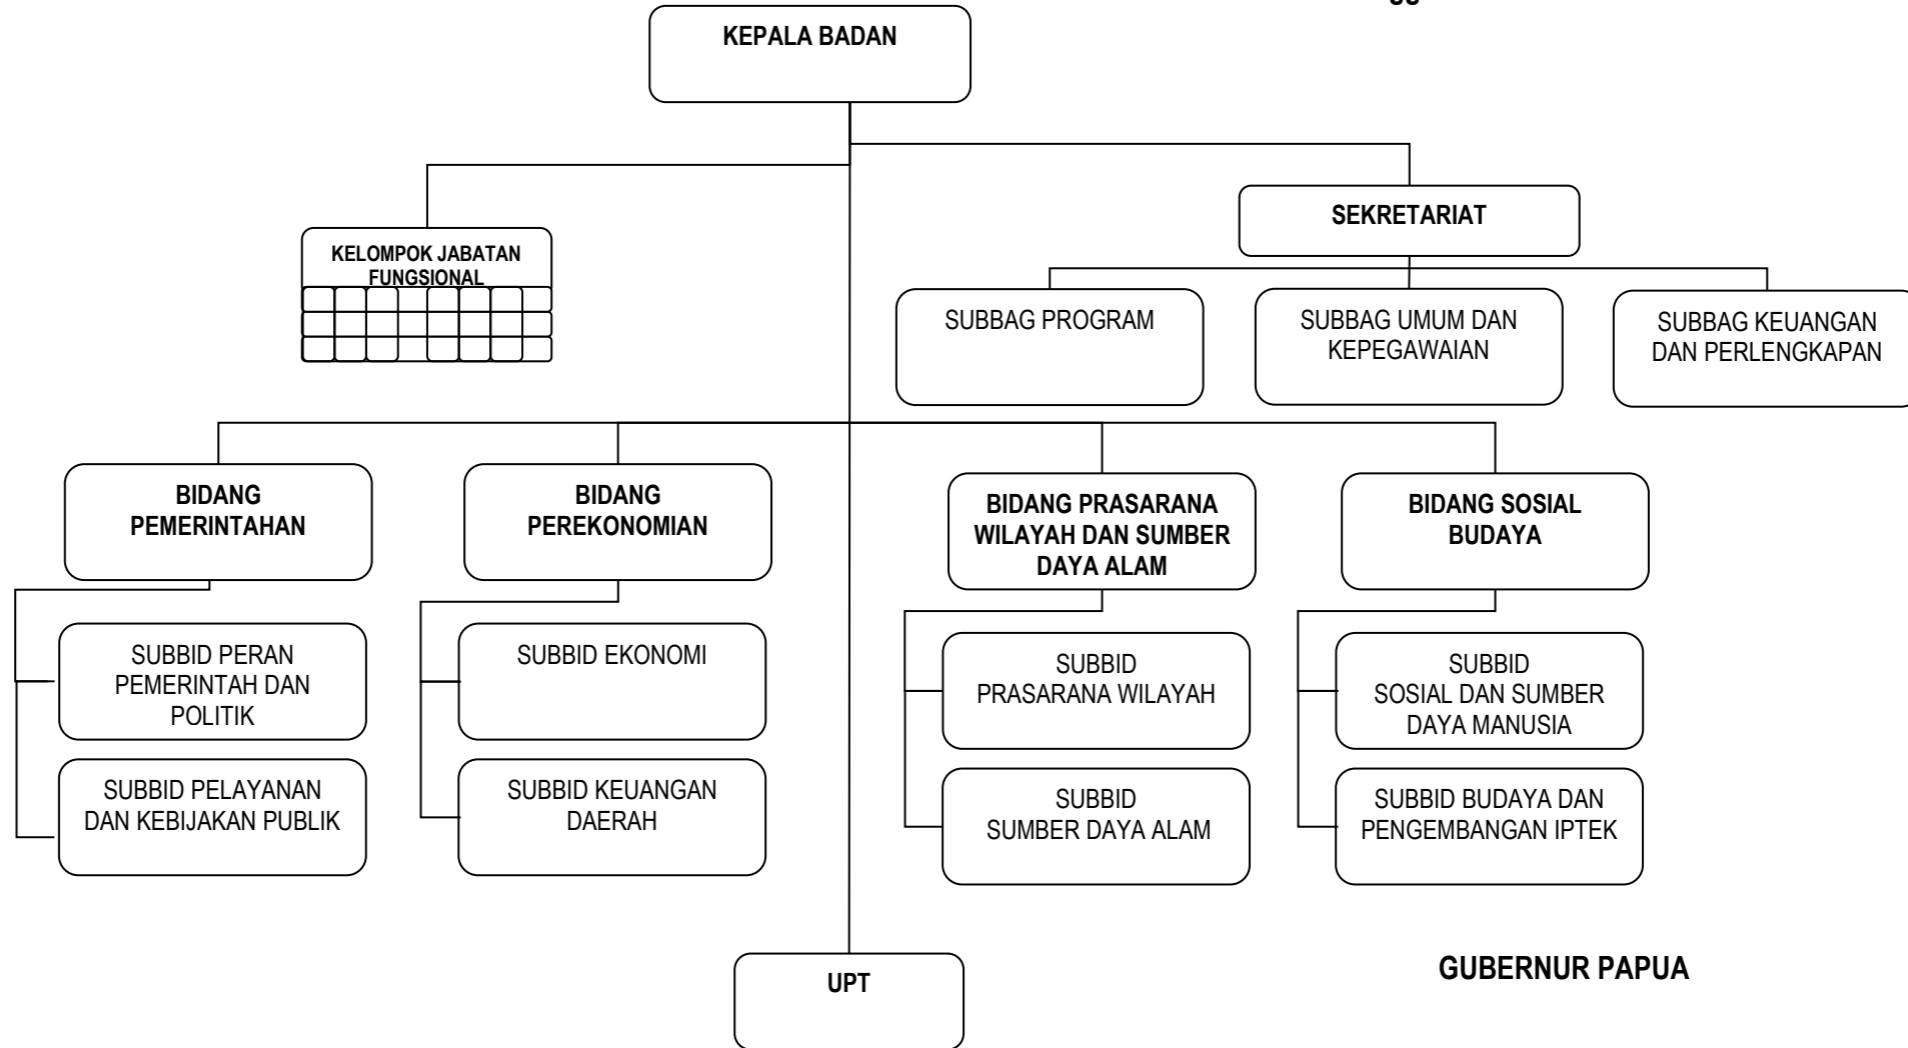

Tanggal :

GUBERNUR PAPUA

.....

BAGAN STRUKTUR ORGANISASI BADAN KEPEGAWAIAN DAERAH

Lampiran VII Peraturan Daerah Provinsi Papua

Nomor :

Tanggal :

GUBERNUR PAPUA

GUBERNUR PAPUA

.....

BAGAN STRUKTUR ORGANISASI BADAN PENELITIAN DAN PENGEMBANGAN

Lampiran X Peraturan Daerah Provinsi Papua

Nomor :

Tanggal :

GUBERNUR PAPUA

.....

BAGAN STRUKTUR ORGANISASI BADAN PENGELOLA LINGKUNGAN HIDUP

Lampiran XI Peraturan Daerah Provinsi Papua
Nomor :
Tanggal :

GUBERNUR PAPUA

.....

BAGAN STRUKTUR ORGANISASI BADAN PENGELOLA PERBATASAN DAN KERJASAMA LUAR NEGERI

Lampiran XII Peraturan Daerah Provinsi Papua
 Nomor :
 Tanggal :

GUBERNUR PAPUA

.....

BAGAN STRUKTUR ORGANISASI BADAN PENGELOLAAN KEUANGAN DAERAH

Lampiran XIII Peraturan Daerah Provinsi Papua
Nomor :
Tanggal :