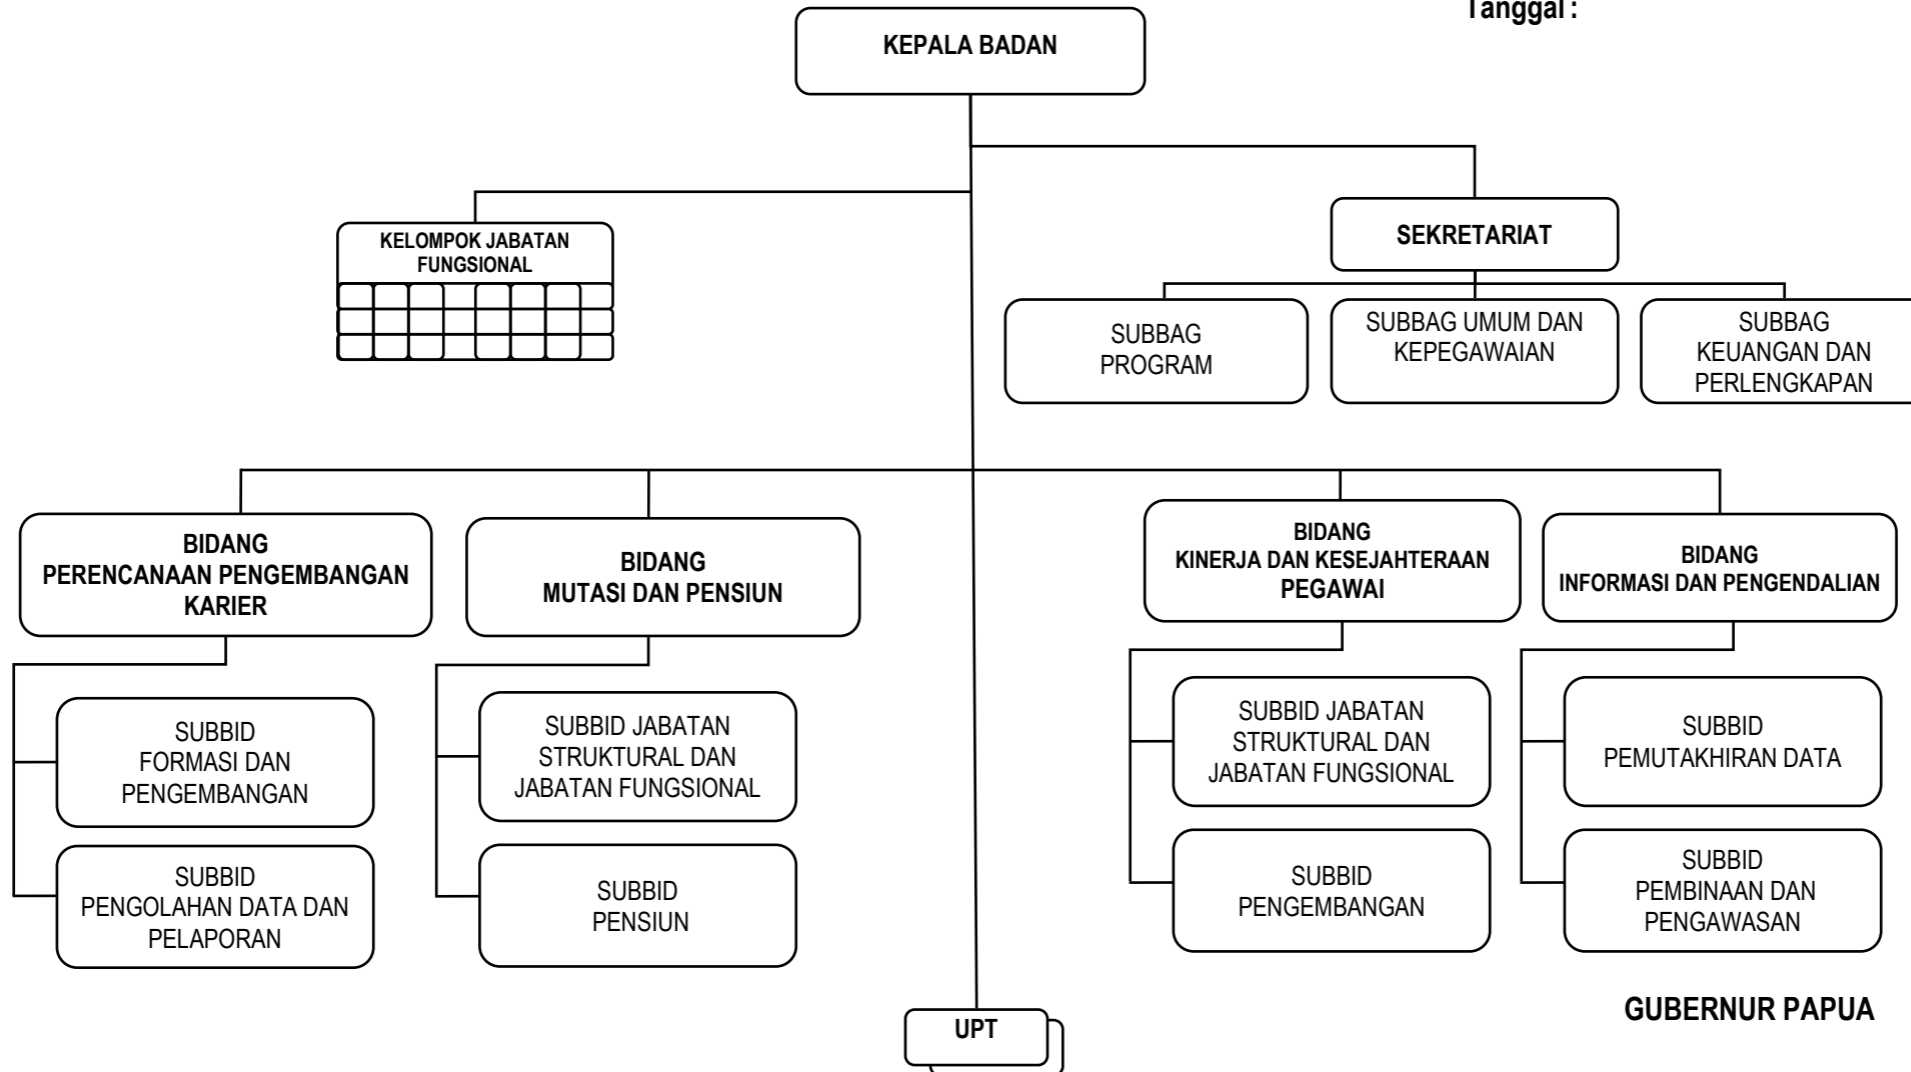

Tanggal :

GUBERNUR PAPUA

.....

BAGAN STRUKTUR ORGANISASI BADAN KEPEGAWAIAN DAERAH

Lampiran VII Peraturan Daerah Provinsi Papua

Nomor :

Tanggal :

GUBERNUR PAPUA

.....

BAGAN STRUKTUR ORGANISASI BADAN PENDIDIKAN DAN PELATIHAN

Lampiran VIII Peraturan Daerah Provinsi Papua

Nomor :

Tanggal :

.....

BAGAN STRUKTUR ORGANISASI BADAN PENGELOLA SUMBER DAYA MANUSIA PAPUA

Lampiran IX Peraturan Daerah Provinsi Papua
Nomor :
Tanggal :

GUBERNUR PAPUA

.....

BAGAN STRUKTUR ORGANISASI BADAN PENELITIAN DAN PENGEMBANGAN

Lampiran X Peraturan Daerah Provinsi Papua

Nomor :

Tanggal :

GUBERNUR PAPUA

.....