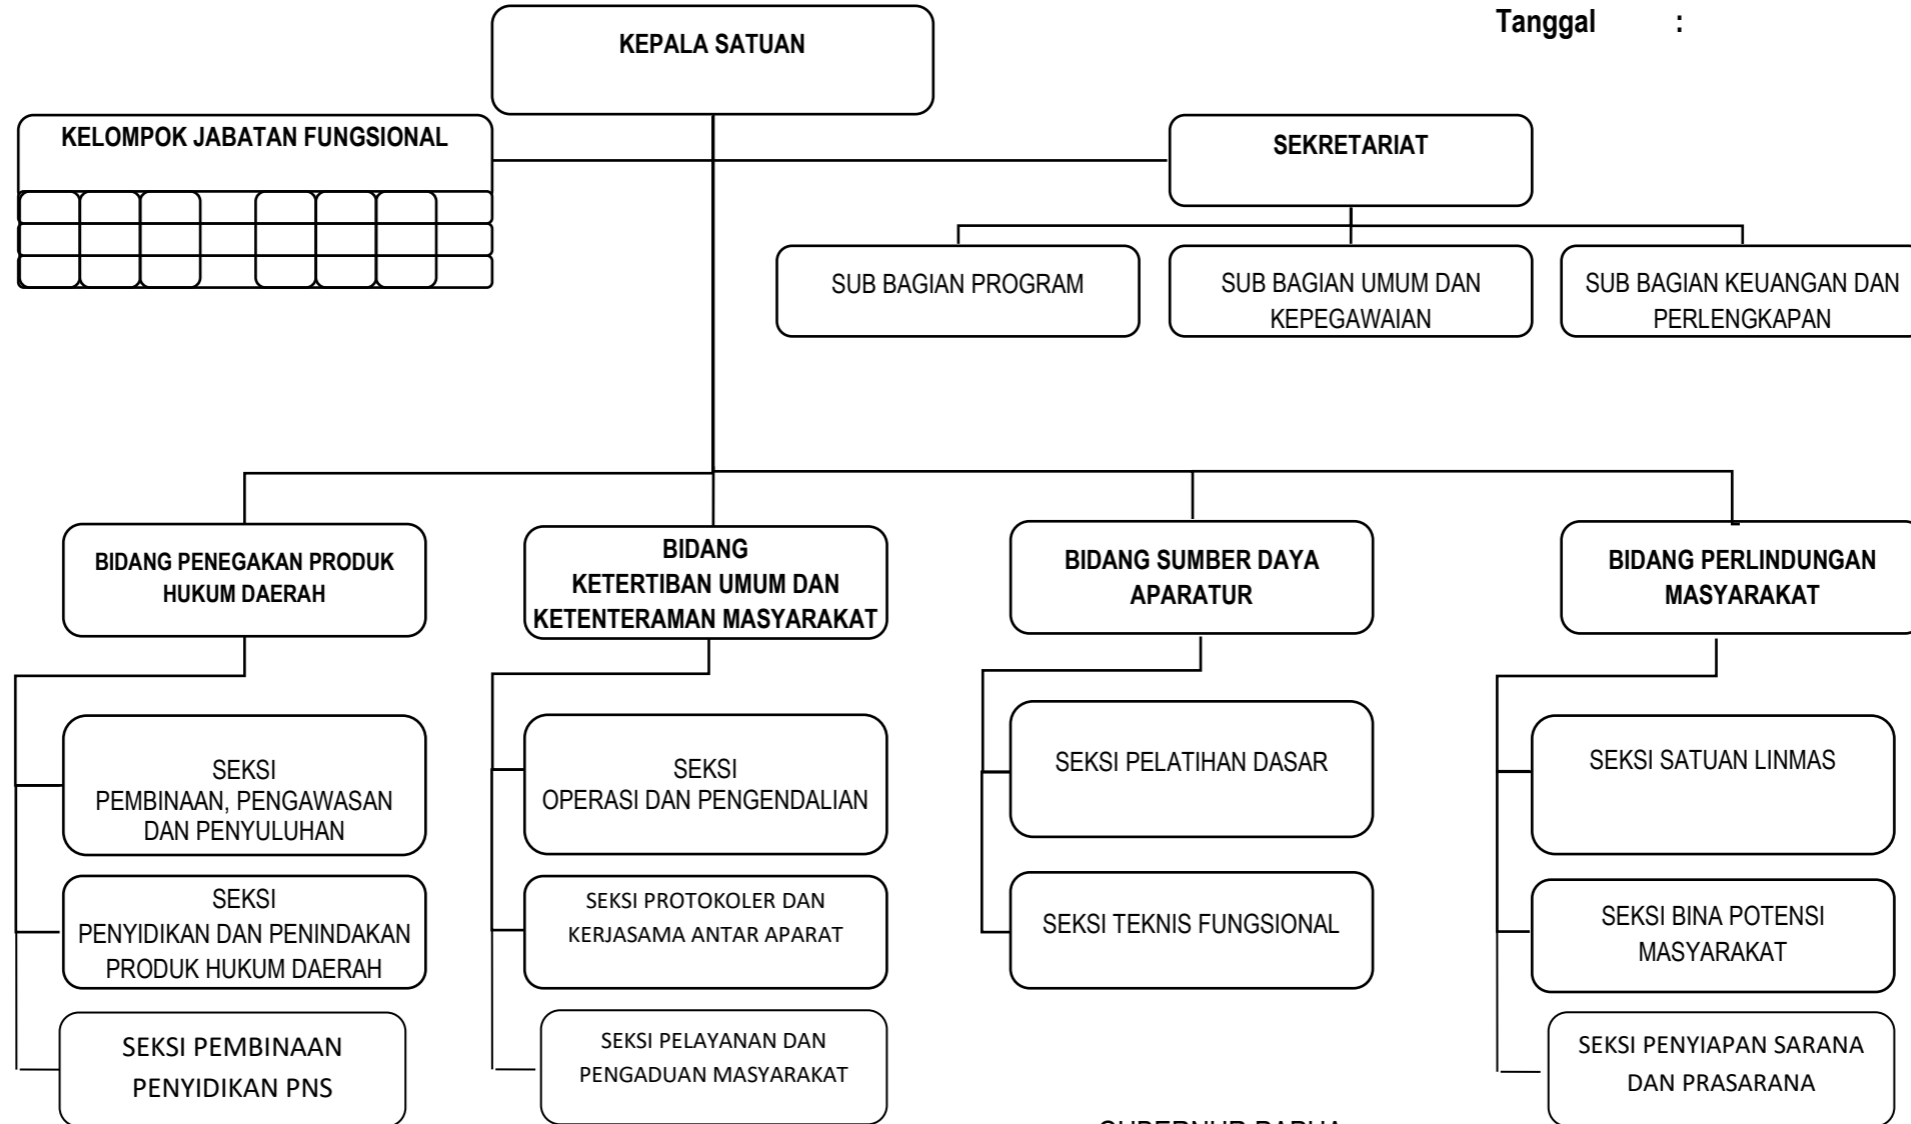

BAGAN STRUKTUR ORGANISASI SATUAN POLISI PAMONG PRAJA

Lampiran XIX Peraturan Daerah Provinsi Papua

Nomor :

Tanggal :

GUBERNUR PAPUA