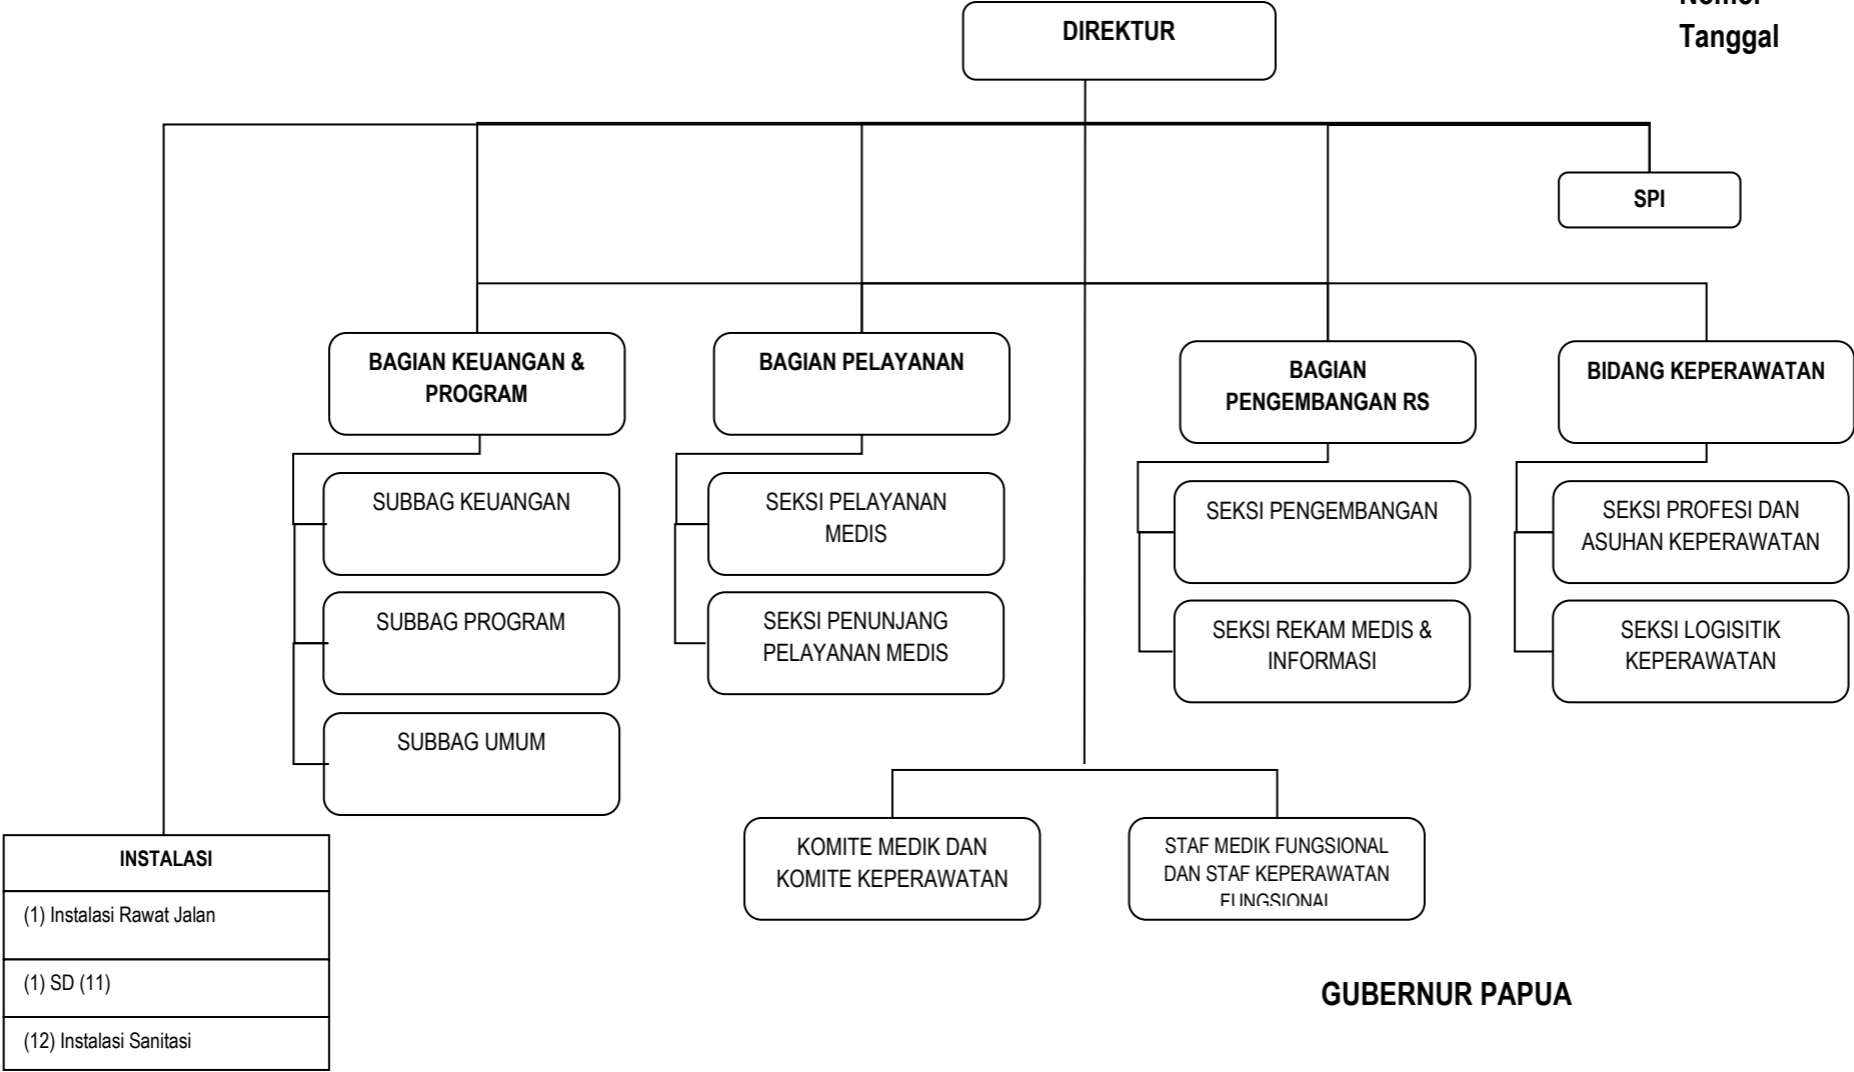

Lampiran XII Peraturan Daerah Provinsi Papua
 Nomor :
 Tanggal :

GUBERNUR PAPUA

.....

BAGAN STRUKTUR ORGANISASI BADAN PENGELOLAAN KEUANGAN DAERAH

Lampiran XIII Peraturan Daerah Provinsi Papua
Nomor :
Tanggal :

BAGAN STRUKTUR ORGANISASI BADAN PEMBERDAYAAN PEREMPUAN DAN PERLINDUNGAN ANAK

Lampiran XV Peraturan Daerah Provinsi Papua
 Nomor :
 Tanggal :

.....

**BAGAN STRUKTUR ORGANISASI BADAN KETAHANAN PANGAN DAN KOORDINASI
PENYULUHAN**

Lampiran XVI Peraturan Daerah Provinsi Papua
 Nomor :
 Tanggal :

GUBERNUR PAPUA

.....

BAGAN STRUKTUR ORGANISASI RSUD JAYAPURA

Lampiran XVII Peraturan Daerah Provinsi Papua

Nomor : _____

Tanggal : _____

GUBERNUR PAPUA

.....

BAGAN STRUKTUR ORGANISASI RSUD ABEPURA

Lampiran XVIII Peraturan Daerah Provinsi Papua

Nomor :
 Tanggal :

GUBERNUR PAPUA

.....

BAGAN STRUKTUR ORGANISASI SATUAN POLISI PAMONG PRAJA

Lampiran XIX Peraturan Daerah Provinsi Papua