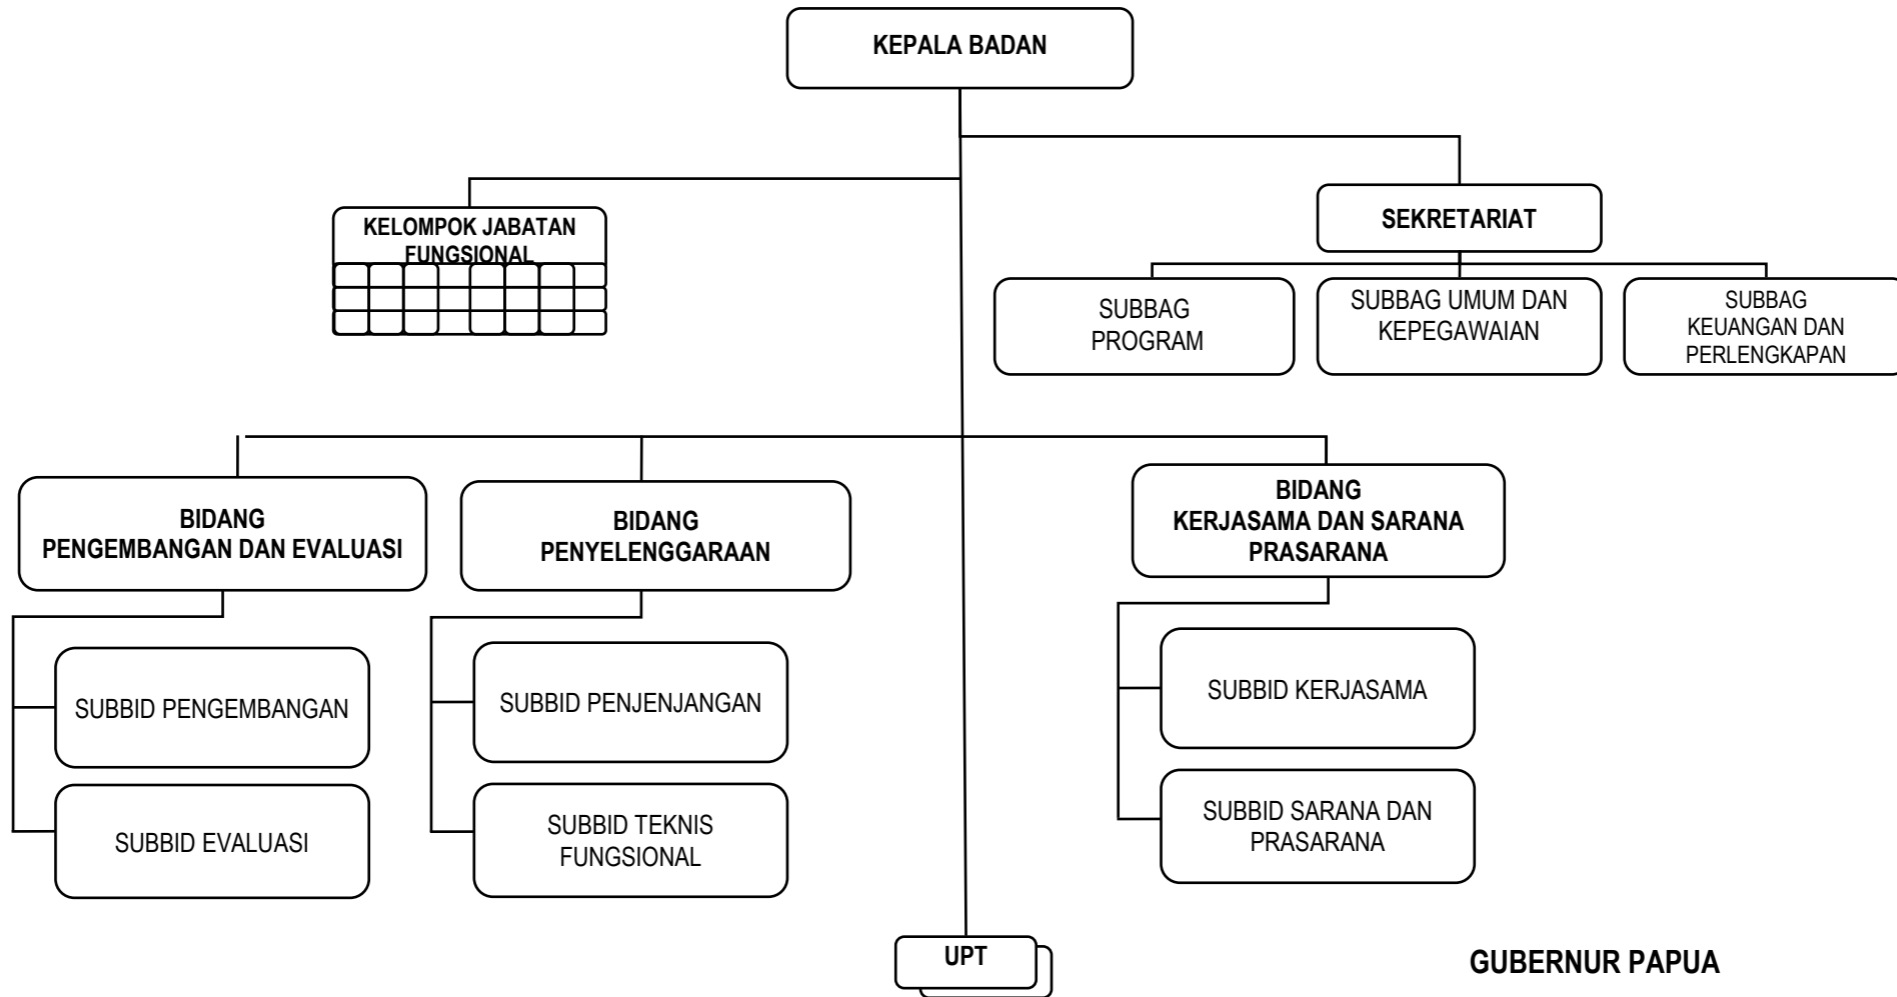

Tanggal :

GUBERNUR PAPUA

.....

BAGAN STRUKTUR ORGANISASI BADAN KEPEGAWAIAN DAERAH

Lampiran VII Peraturan Daerah Provinsi Papua

Nomor :

Tanggal :

GUBERNUR PAPUA

.....

BAGAN STRUKTUR ORGANISASI BADAN PENDIDIKAN DAN PELATIHAN

Lampiran VIII Peraturan Daerah Provinsi Papua

Nomor :

Tanggal :

.....

BAGAN STRUKTUR ORGANISASI BADAN PENGELOLA SUMBER DAYA MANUSIA PAPUA

Lampiran IX Peraturan Daerah Provinsi Papua
Nomor :
Tanggal :