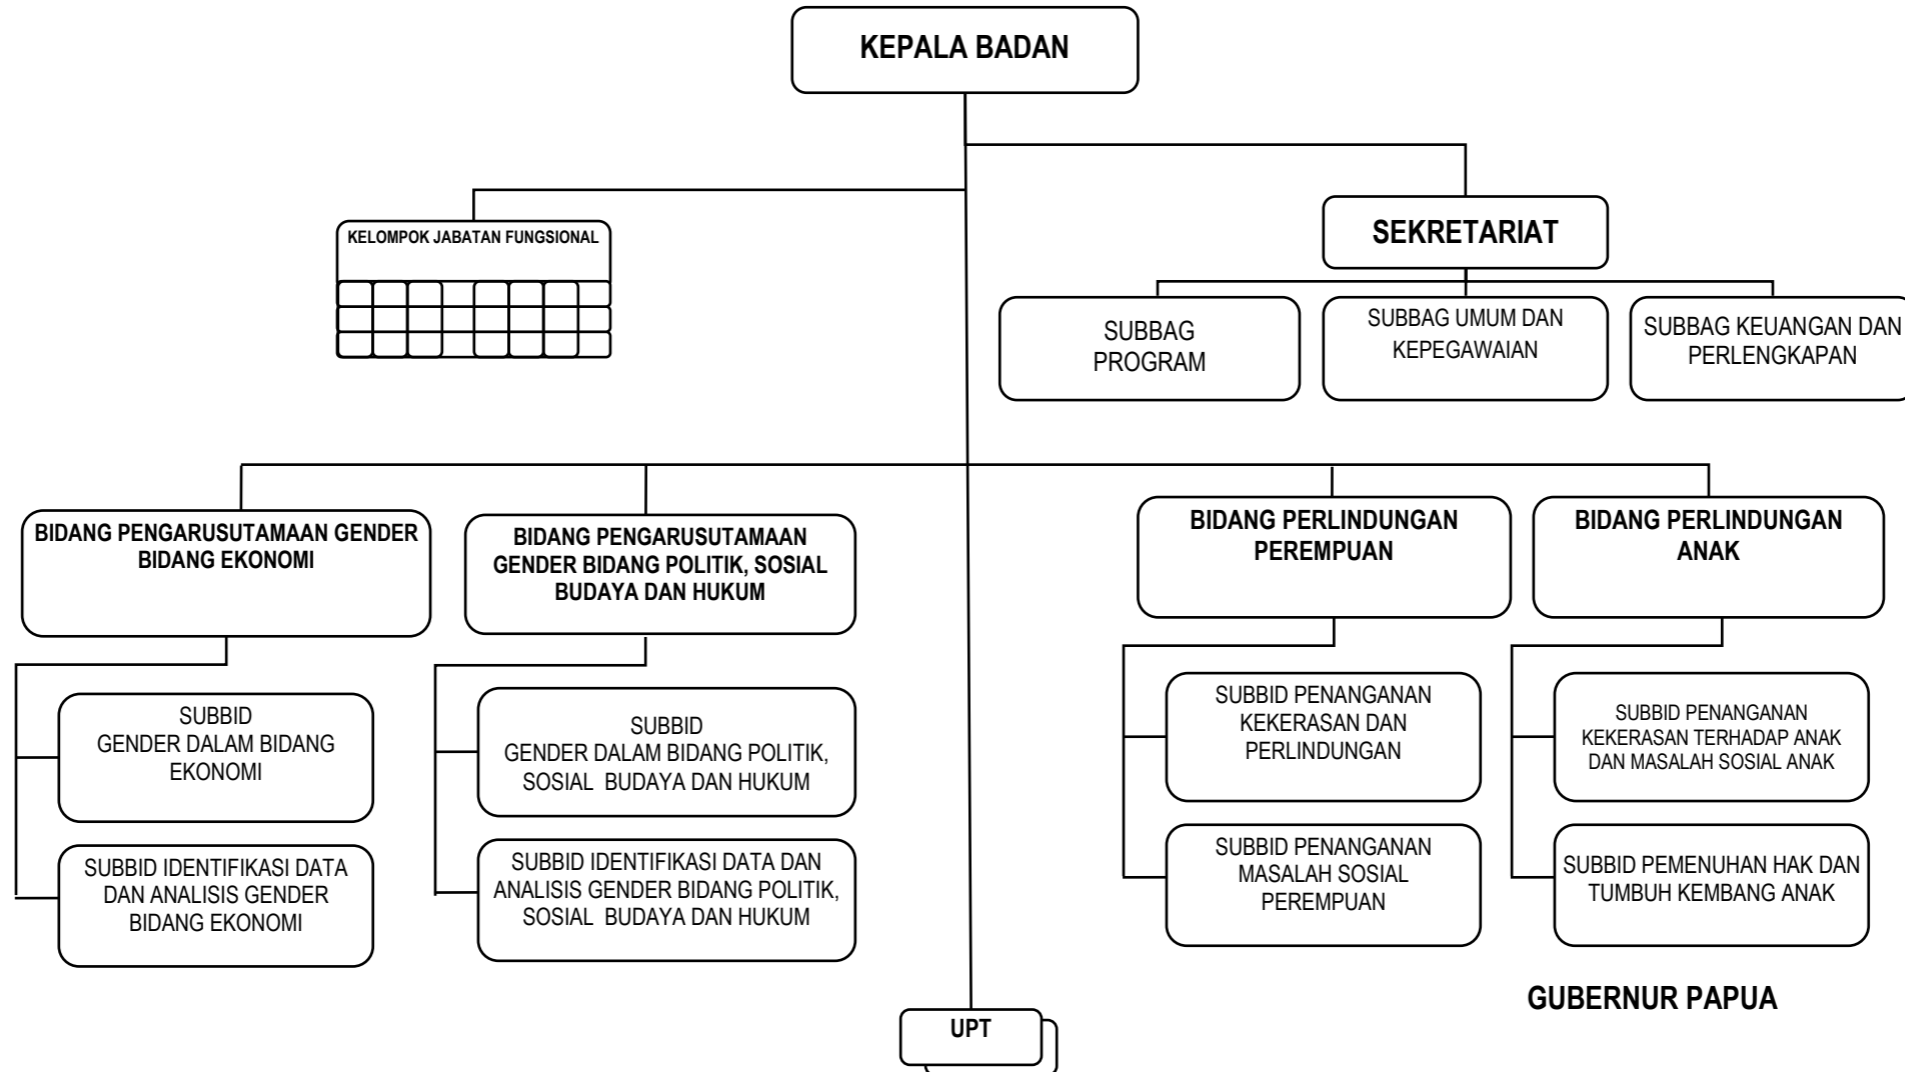

BAGAN STRUKTUR ORGANISASI BADAN PENGELOLA LINGKUNGAN HIDUP

Lampiran XI Peraturan Daerah Provinsi Papua
Nomor :
Tanggal :

GUBERNUR PAPUA

.....

BAGAN STRUKTUR ORGANISASI BADAN PENGELOLA PERBATASAN DAN KERJASAMA LUAR NEGERI

Lampiran XII Peraturan Daerah Provinsi Papua
 Nomor :
 Tanggal :

GUBERNUR PAPUA

.....

BAGAN STRUKTUR ORGANISASI BADAN PENGELOLAAN KEUANGAN DAERAH

Lampiran XIII Peraturan Daerah Provinsi Papua
Nomor :
Tanggal :

GUBERNUR PAPUA

.....

BAGAN STRUKTUR ORGANISASI BADAN PENGHUBUNG DAERAH

Lampiran XIV Peraturan Daerah Provinsi Papua

Nomor :

Tanggal :

GUBERNUR PAPUA

.....

BAGAN STRUKTUR ORGANISASI BADAN PEMBERDAYAAN PEREMPUAN DAN PERLINDUNGAN ANAK

Lampiran XV Peraturan Daerah Provinsi Papua
 Nomor :
 Tanggal :

.....

**BAGAN STRUKTUR ORGANISASI BADAN KETAHANAN PANGAN DAN KOORDINASI
PENYULUHAN**