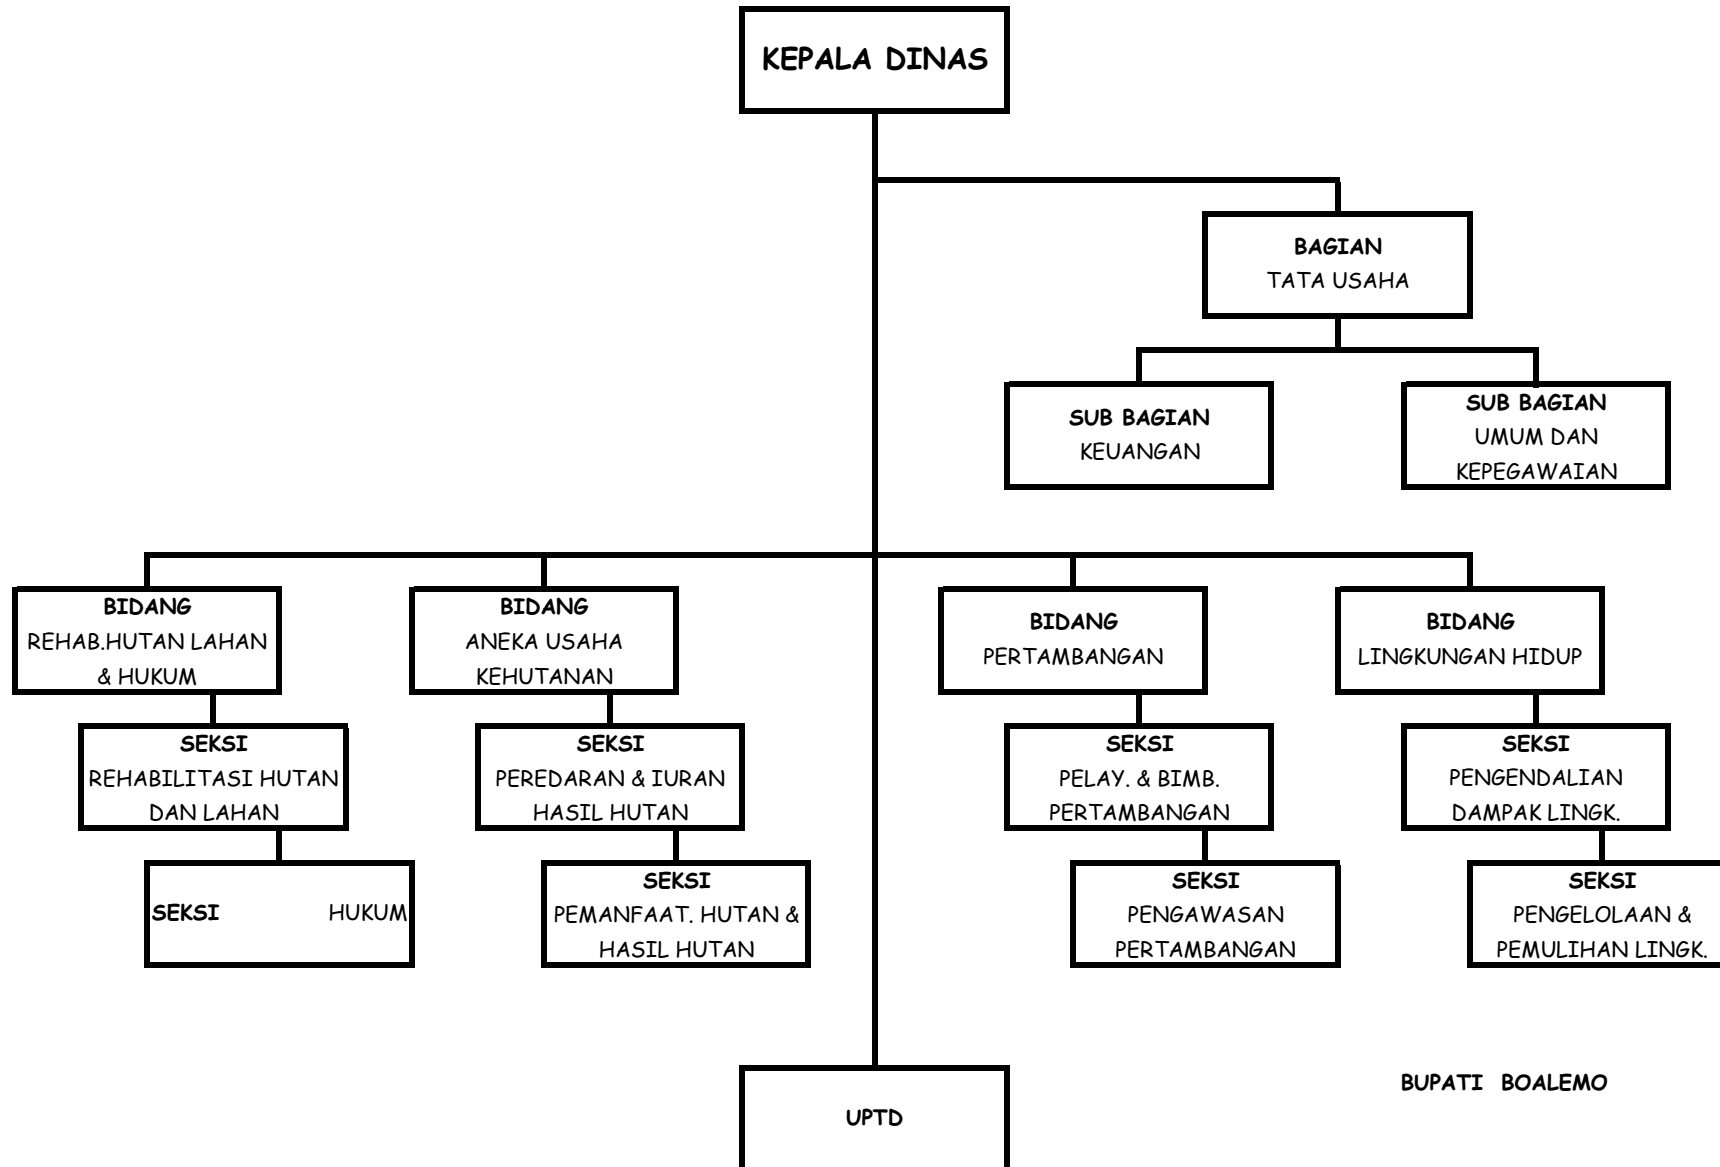

Lampiran : Peraturan Daerah Kabupaten Boalemo
Tentang : Pembentukan Organisasi dan Tata Kerja Dinas Kehutanan, Pertambangan dan Lingkungan Hidup Kabupaten Boalemo
Nomor : Tahun 2005
Tanggal : Februari 2005

BUPATI BOALEMO

IWAN BOKINGS

DINAS KEHUTANAN, PERTAMBANGAN DAN LH

ALTERATIF I

KEPALA DINAS

TOPIK PEMBAHASAN

**BAGIAN
TATA USAHA**

SUB BAGIAN
.....

**BIDANG
PERTAMBANGAN**

**SEKSI
PELAY. & BIMB.
PERTAMBANGAN**

**SEKSI
PENGAWASAN
PERTAMBANGAN**

**BIDANG
LINGKUNGAN HIDUP**

**SEKSI
PENGENDALIAN
DAMPAK LINGK.**

**SEKSI
PENGELOLAAN &
PEMULIHAN LINGK.**

UPTD

DINAS KEHUTANAN, PERTAMBANGAN DAN LH

ALTERATIF II

KEPALA DINAS

TOPIK PEMBAHASAN

**BAGIAN
TATA USAHA**

SUB BAGIAN
.....

**SUB BAGIAN
KEUANGAN**

UPTD