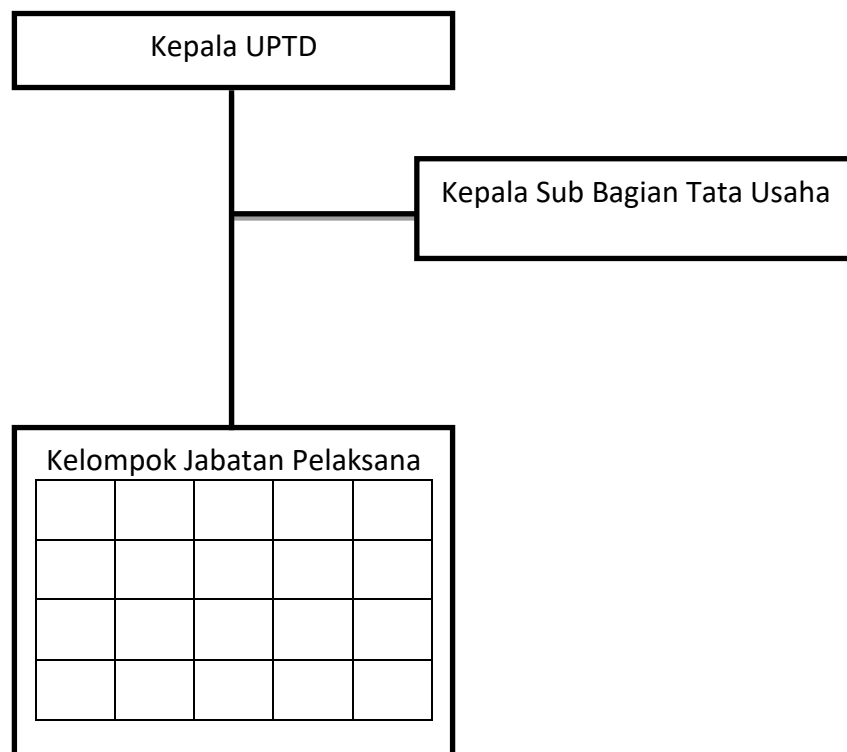

LAMPIRAN IV PERATURAN BUPATI LEBAK
NOMOR 40 TAHUN 2018
TENTANG PEMBENTUKAN UNIT PELAKSANA
TEKNIS DAERAH PADA DINAS PENDIDIKAN
DAN KEBUDAYAAN KABUPATEN LEBAK

BAGAN STRUKTUR ORGANISASI UNIT PELAKSANA TEKNIS DAERAH MUSEUM
PADA DINAS PENDIDIKAN DAN KEBUDAYAAN KABUPATEN LEBAK

Kelas A

Keterangan :

Garis Kedudukan

BUPATI LEBAK,

Ttd