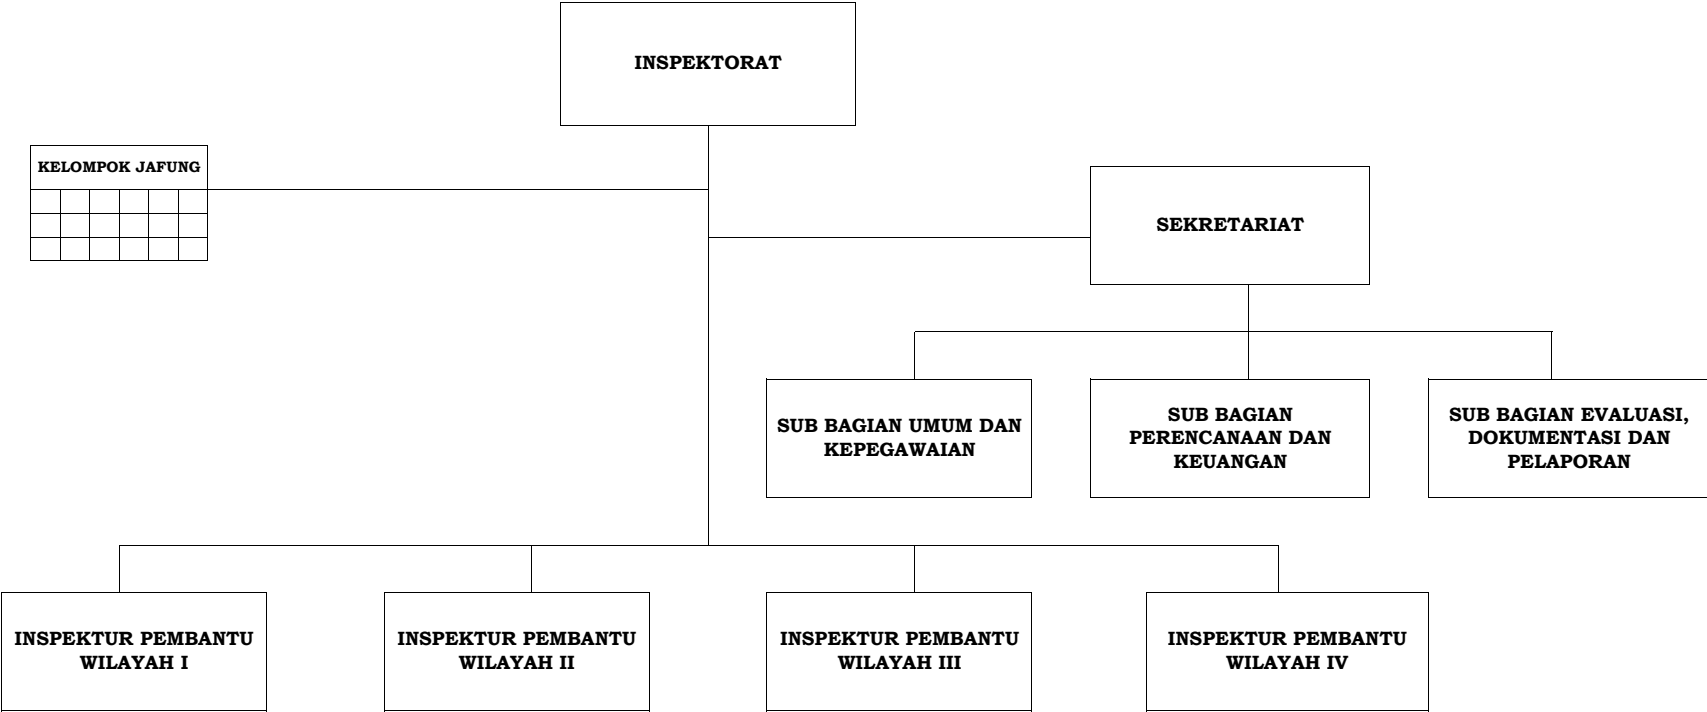

LAMPIRAN II
PERATURAN DAERAH KABUPATEN TANAH BUMBU
NOMOR   TAHUN 2013
TENTANG
PERUBAHAN ATAS PERATURAN DAERAH NOMOR 20 TAHUN 2011
TENTANG PERUBAHAN ATAS PERATURAN DAERAH NOMOR 17 TAHUN 2007
TENTANG PEMBENTUKAN, KEDUDUKAN, TUGAS POKOK DAN SUSUNAN
ORGANISASI LEMBAGA TEKNIS DAERAH KABUPATEN TANAH BUMBU

BAGAN STRUKTUR ORGANISASI INSPEKTORAT

BUPATI TANAH BUMBU,

MARDANI H. MAMING