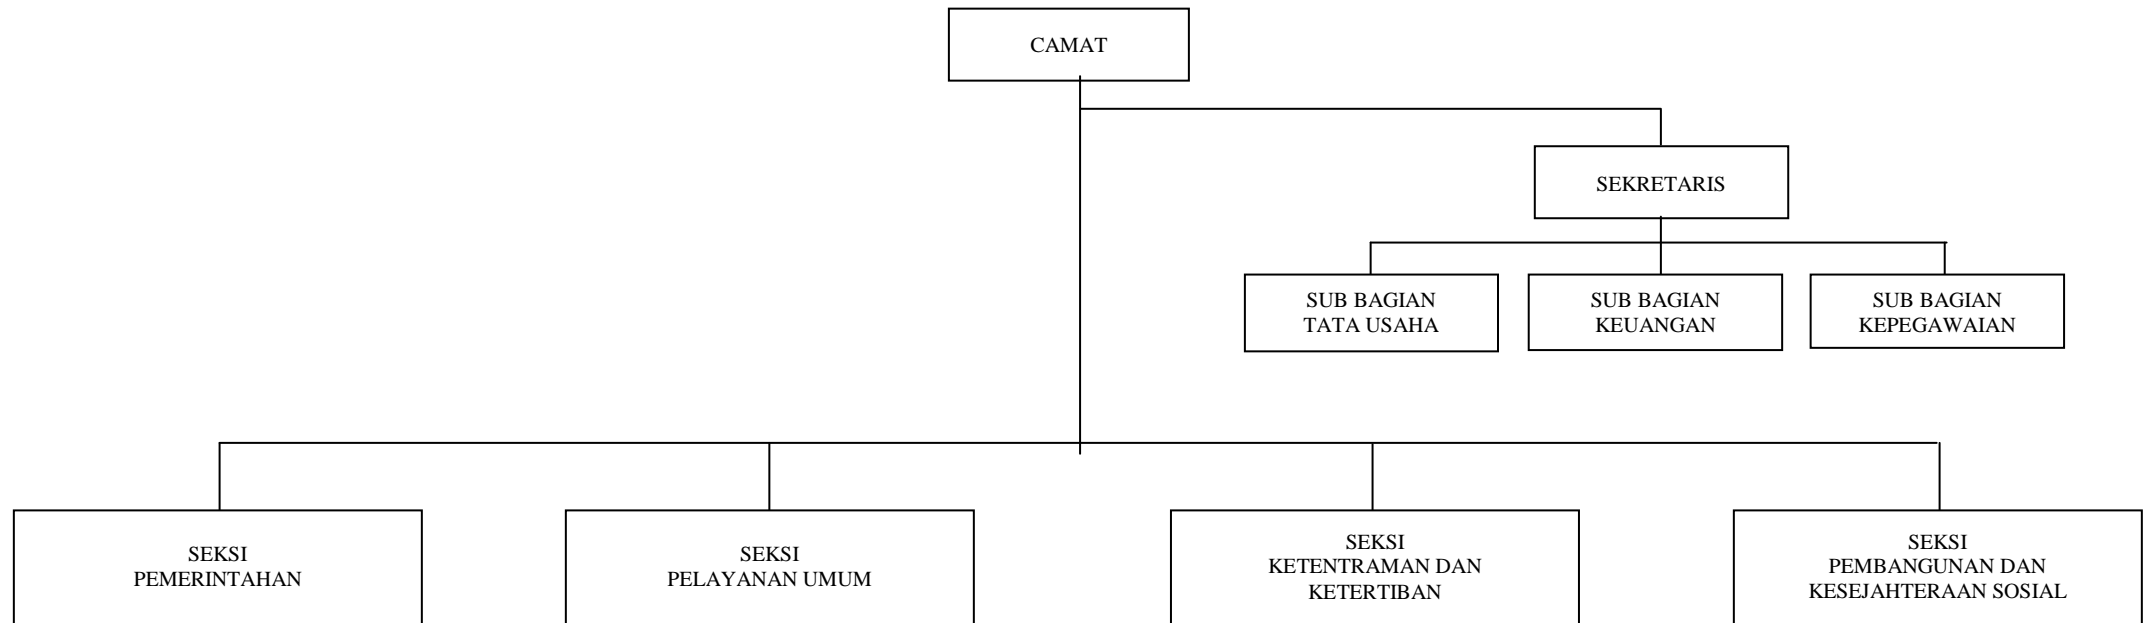

LAMPIRAN XXV : PERATURAN BUPATI MURUNG RAYA

NOMOR : 6 TAHUN 2008

TANGGAL: 19 JULI 2008

TENTANG : TUGAS POKOK DAN FUNGSI KECAMATAN DAN KELURAHAN
DI KABUPATEN MURUNG RAYA

BAGAN STRUKTUR ORGANISASI
KECAMATAN

BUPATI MURUNG RAYA,

ttd

WILLY M. YOSEPH

LAMPIRAN II : PERATURAN DAERAH KABUPATEN MURUNG RAYA
NOMOR : 6 TAHUN 2008
TANGGAL : 19 JULI 2008
TENTANG : ORGANISASI DAN TATA KERJA KECAMATAN DAN KELURAHAN
DI KABUPATEN MURUNG RAYA

BAGAN STRUKTUR ORGANISASI
KELURAHAN

BUPATI MURUNG RAYA,

ttd

WILLY M. YOSEPH