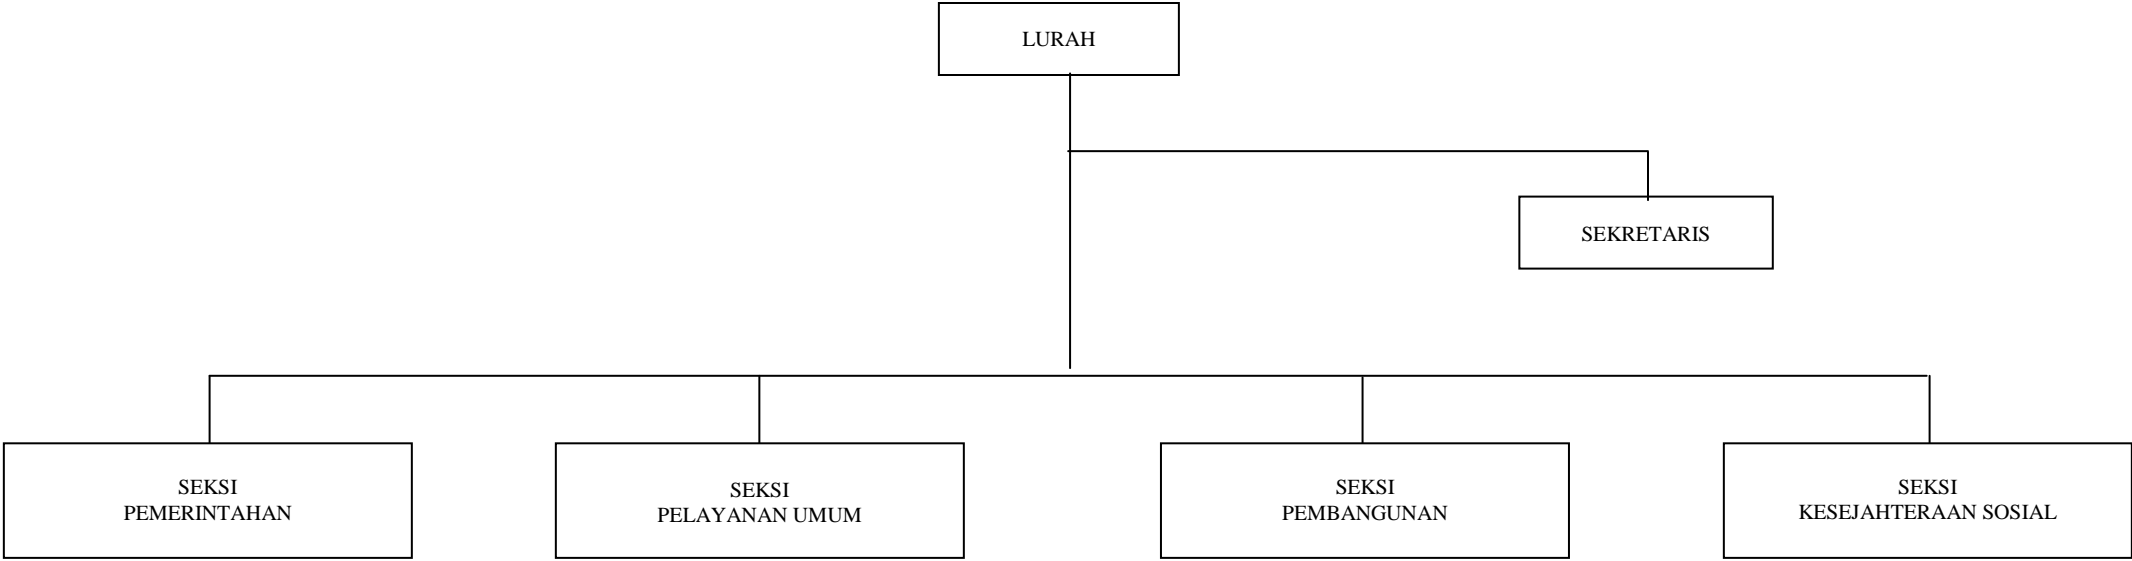

LAMPIRAN XXV : PERATURAN BUPATI MURUNG RAYA

NOMOR : 6 TAHUN 2008

TANGGAL: 19 JULI 2008

TENTANG : TUGAS POKOK DAN FUNGSI KECAMATAN DAN KELURAHAN
DI KABUPATEN MURUNG RAYA

BAGAN STRUKTUR ORGANISASI
KECAMATAN

BUPATI MURUNG RAYA,

ttd

WILLY M. YOSEPH

LAMPIRAN II : PERATURAN DAERAH KABUPATEN MURUNG RAYA
NOMOR : 6 TAHUN 2008
TANGGAL : 19 JULI 2008
TENTANG : ORGANISASI DAN TATA KERJA KECAMATAN DAN KELURAHAN
DI KABUPATEN MURUNG RAYA

BAGAN STRUKTUR ORGANISASI
KELURAHAN

BUPATI MURUNG RAYA,

ttd

WILLY M. YOSEPH