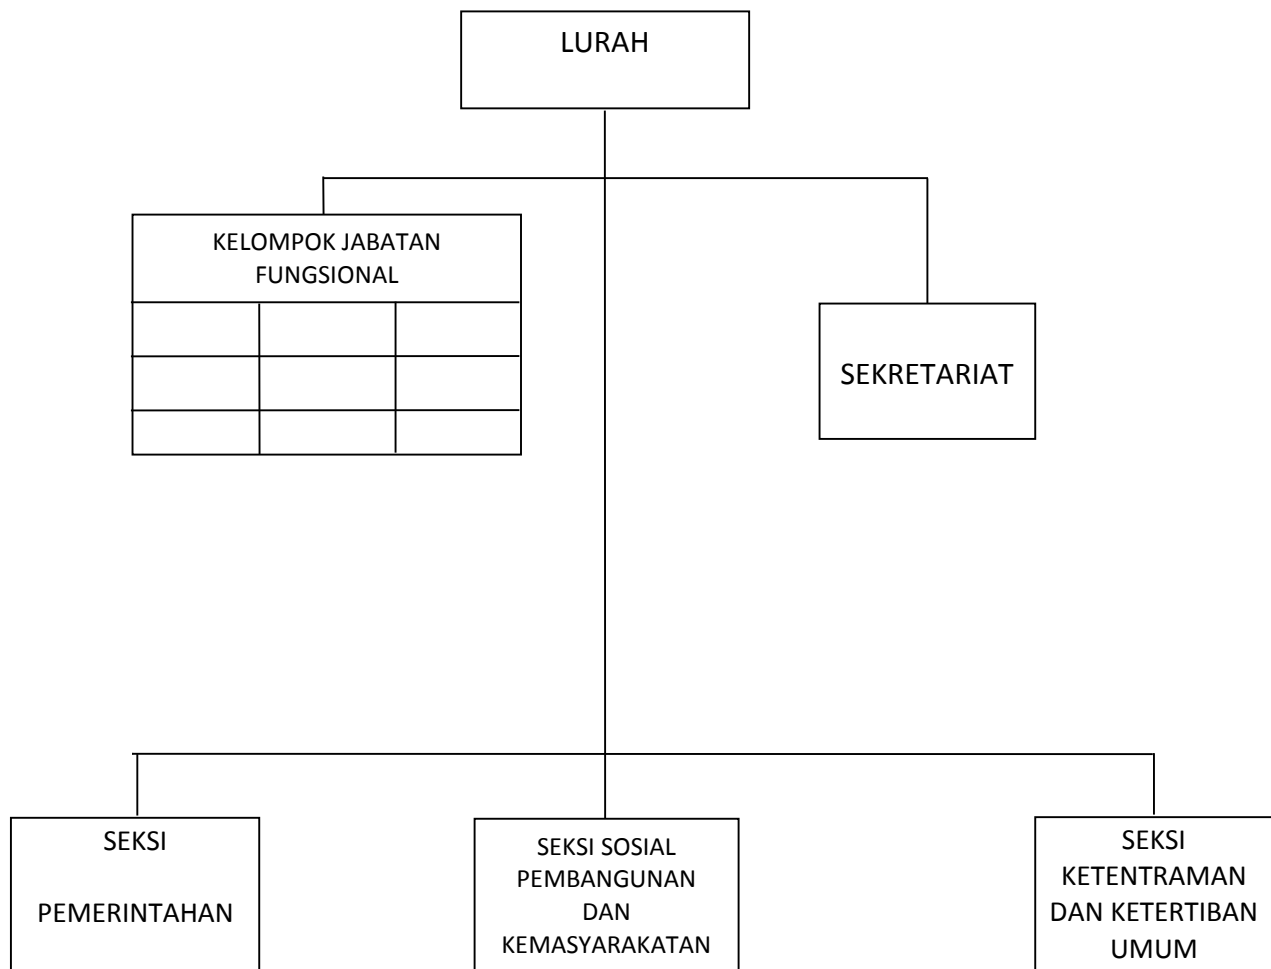

Lampiran I : Peraturan Bupati Teluk Wondama
Nomor : 33 Tahun 2016
Tanggal : 20 Desember 2016

BAGAN SUSUNAN ORGANISASI DISTRIK TIPE A

BUPATI TELUK WONDAMA,

BERNADUS A. IMBURI

Lampiran II : Peraturan Bupati Teluk Wondama
Nomor : 33 Tahun 2016
Tanggal : 20 Desember 2016

BAGAN SUSUNAN ORGANISASI KELURAHAN TIPE A

BUPATI TELUK WONDAMA,

BERNADUS A. IMBURI