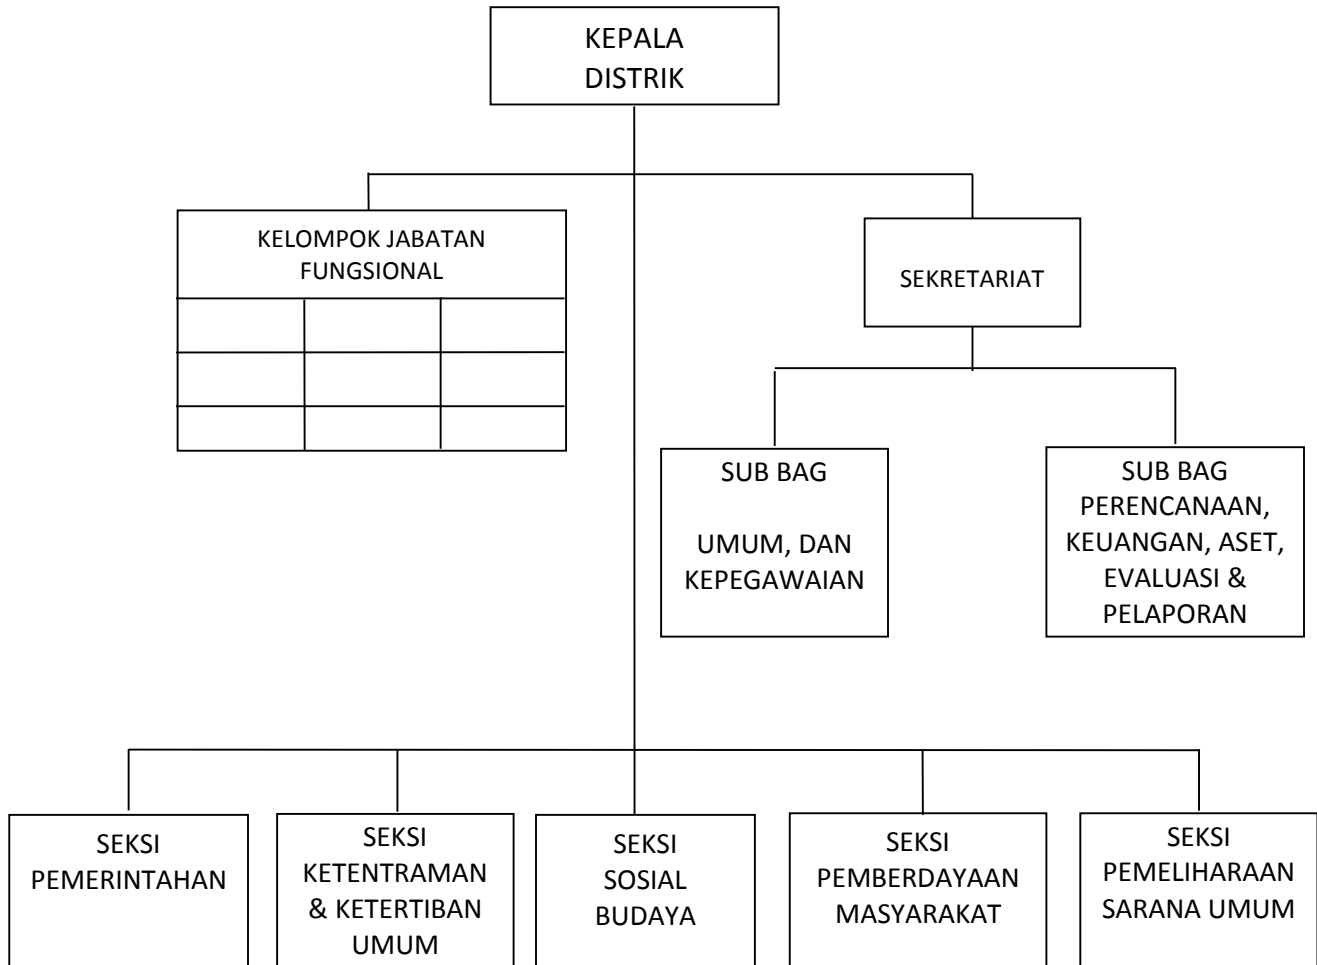

Lampiran I : Peraturan Bupati Teluk Wondama
Nomor : 33 Tahun 2016
Tanggal : 20 Desember 2016

BAGAN SUSUNAN ORGANISASI DISTRIK TIPE A

BUPATI TELUK WONDAMA,

BERNADUS A. IMBURI

Lampiran II : Peraturan Bupati Teluk Wondama
Nomor : 33 Tahun 2016
Tanggal : 20 Desember 2016

BAGAN SUSUNAN ORGANISASI KELURAHAN TIPE A

BUPATI TELUK WONDAMA,

BERNADUS A. IMBURI