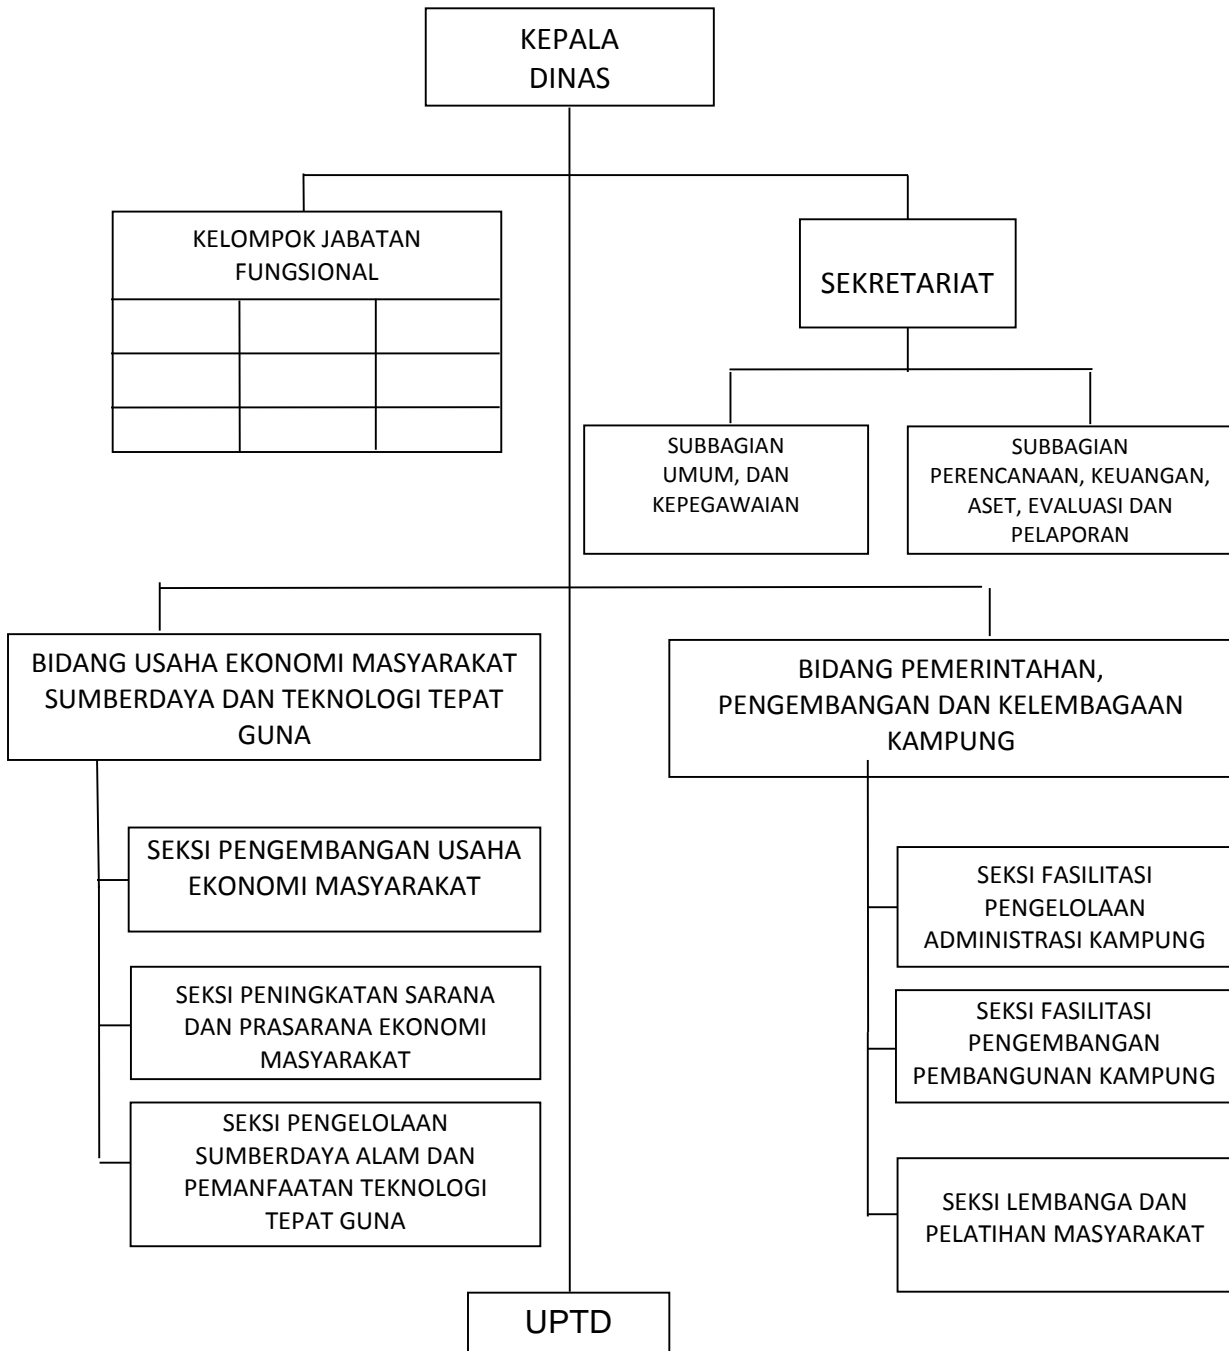

**BAGAN SUSUNAN ORGANISASI
DINAS PEMBERDAYAAN MASYARAKAT DAN KAMPUNG**

TIPE C

BUPATI TELUK WONDAMA,

BERNADUS A. IMBURI