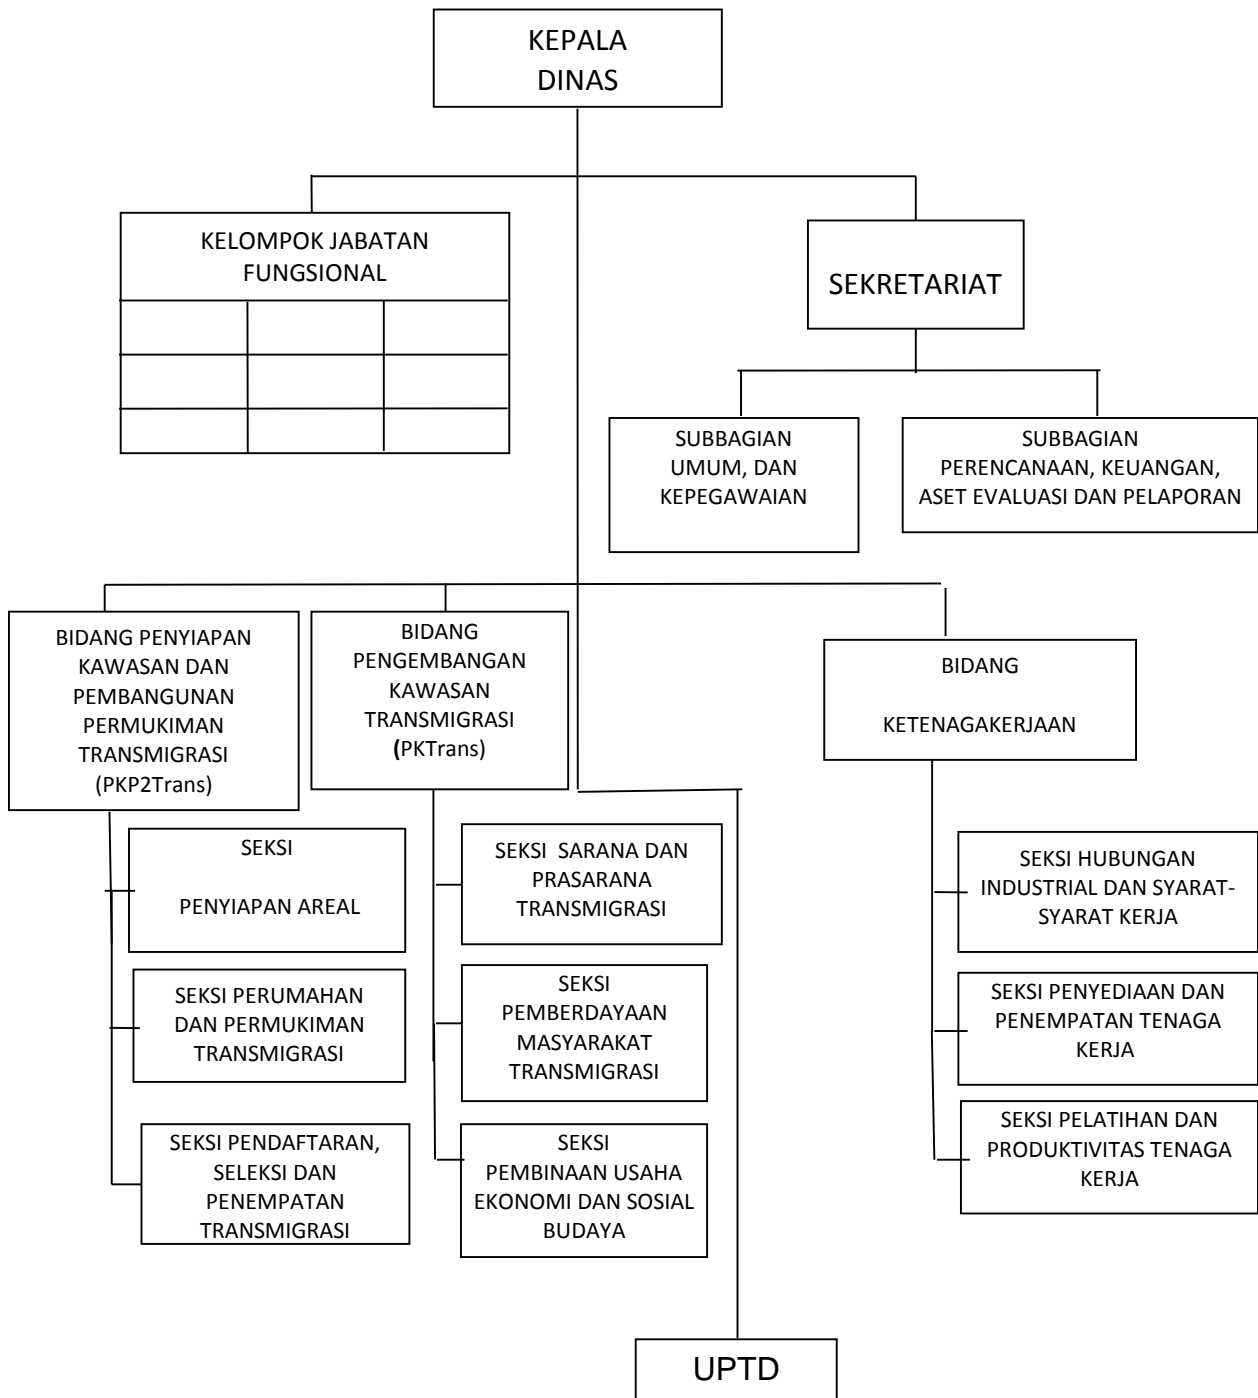

**BAGAN SUSUNAN ORGANISASI
DINAS TRANSMIGRASI**

TIPE B

BUPATI TELUK WONDAMA,

BERNADUS A. IMBURI