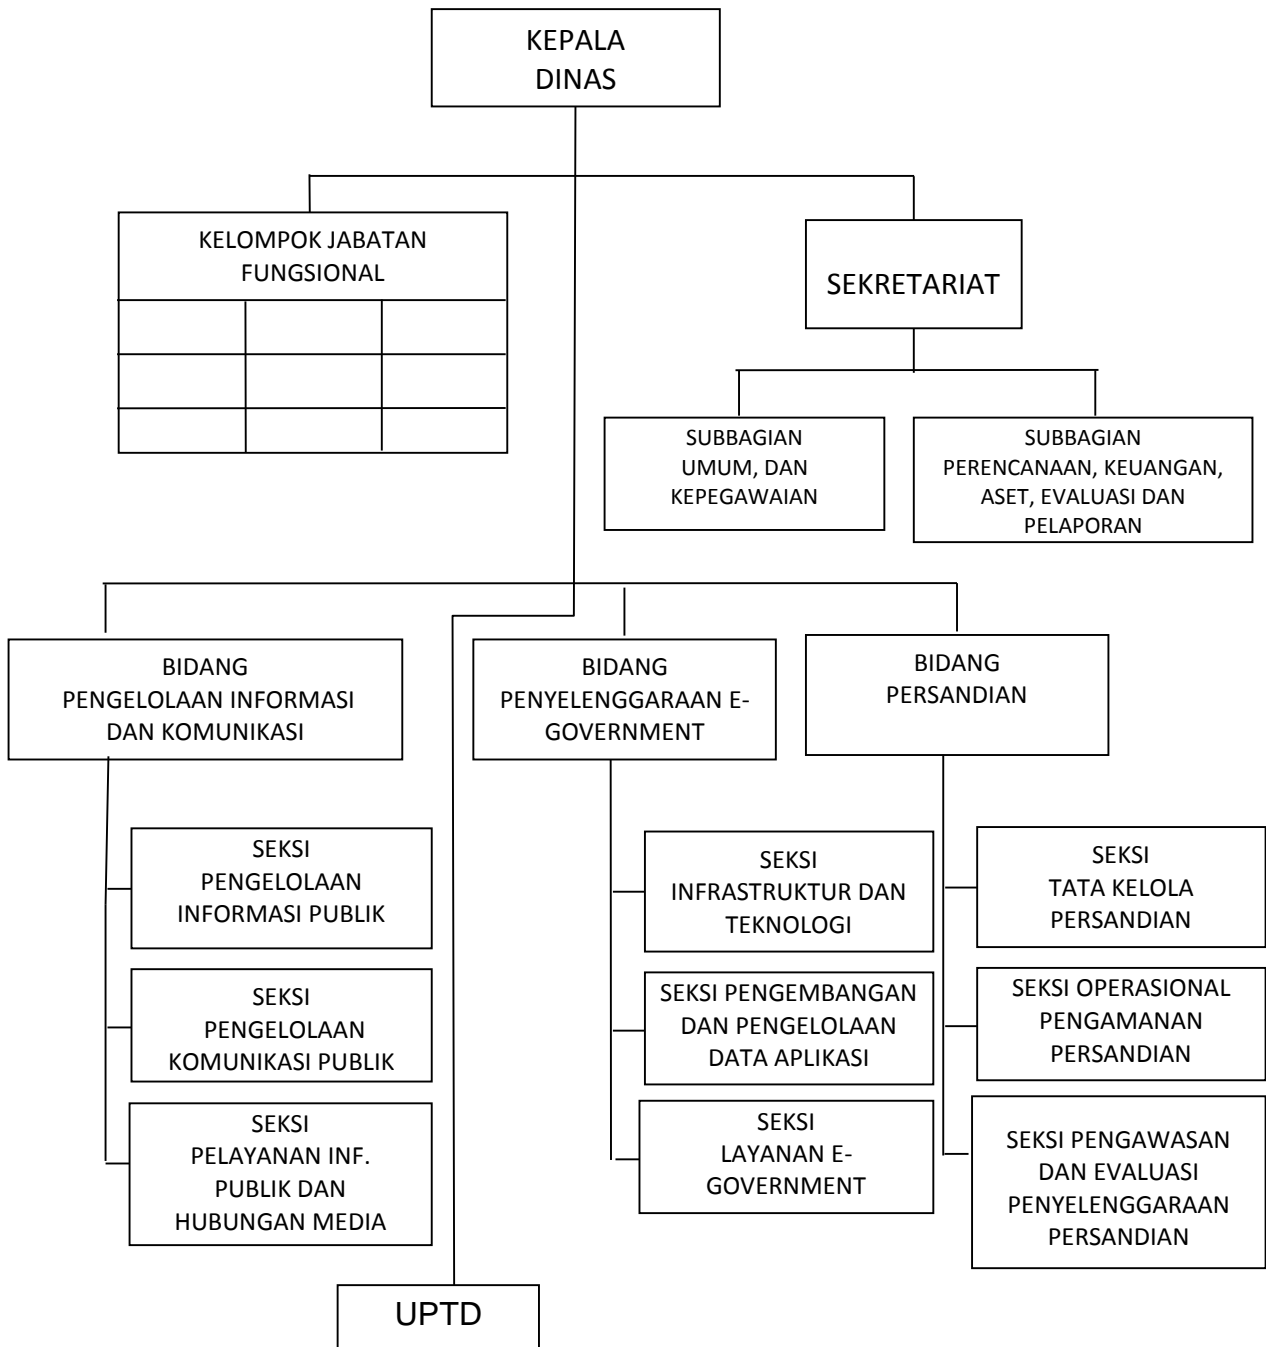

BERNADUS A. IMBURI

BAGAN SUSUNAN ORGANISASI
DINAS SOSIAL

TIPE B

BUPATI TELUK WONDAMA,

BERNADUS A. IMBURI

BAGAN SUSUNAN ORGANISASI
DINAS KOMUNIKASI DAN INFORMATIKA

TIPE B

BUPATI TELUK WONDAMA,