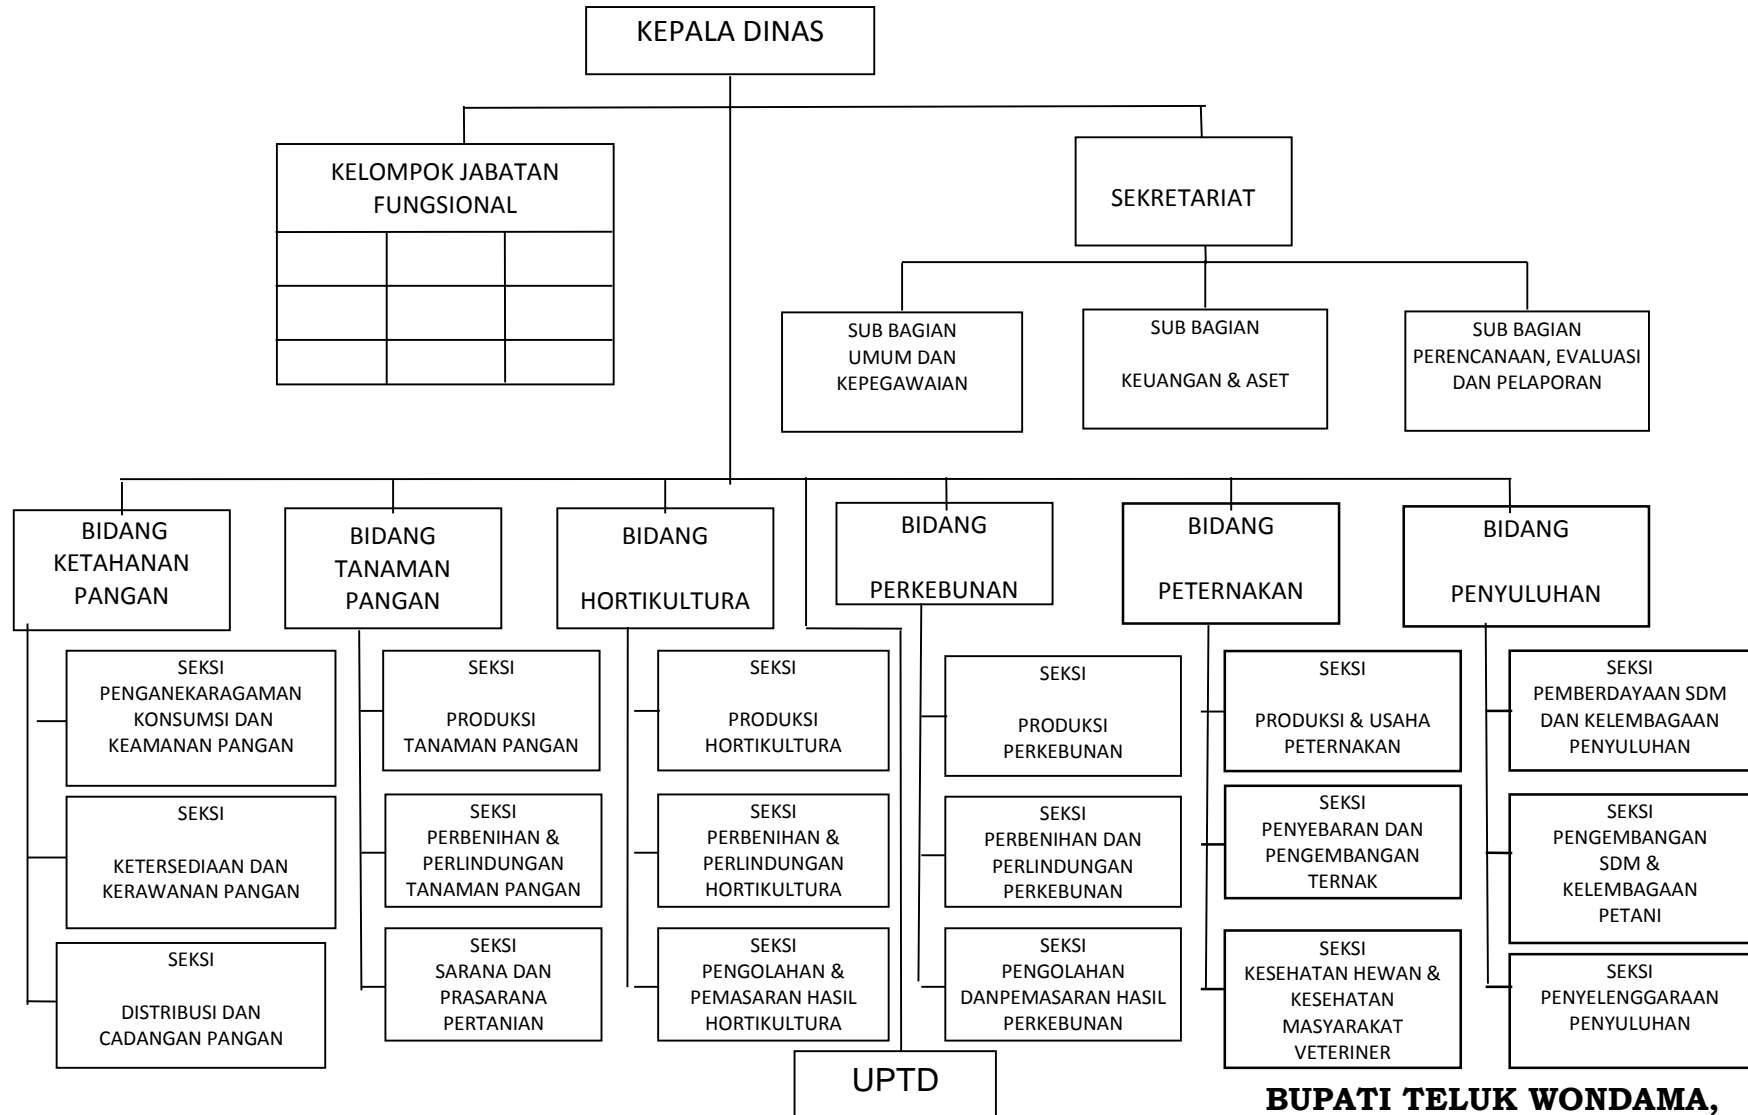

**BAGAN SUSUNAN ORGANISASI
 DINAS PEMBERDAYAAN PEREMPUAN dan PERLINDUNGAN ANAK,
 PENGENDALIAN PENDUDUK dan KELUARGA BERENCANA**

TIPE A

BUPATI TELUK WONDAMA,

BERNADUS A. IMBURI

**BAGAN SUSUNAN ORGANISASI
 DINAS PARIWISATA DAN KEBUDAYAAN
 TIPE A**

BUPATI TELUK WONDAMA,

BERNADUS A. IMBURI

BAGAN SUSUNAN ORGANISASI
DINAS LINGKUNGAN HIDUP

TIPE A

BUPATI TELUK WONDAMA,

BERNADUS A. IMBURI

BAGAN SUSUNAN ORGANISASI
DINAS PEKERJAAN UMUM dan PENATAAN RUANG, PERUMAHAN RAKYAT dan KAWASAN PERMUKIMAN
TIPE A

BUPATI TELUK WONDAMA,

**BAGAN SUSUNAN ORGANISASI
 DINAS PERTANIAN DAN PANGAN
 TIPE A**

BUPATI TELUK WONDAMA,

**BAGAN SUSUNAN ORGANISASI
DINAS KEPENDUDUKAN DAN PENCATATAN SIPIL
TIPE B**

BUPATI TELUK WONDAMA,