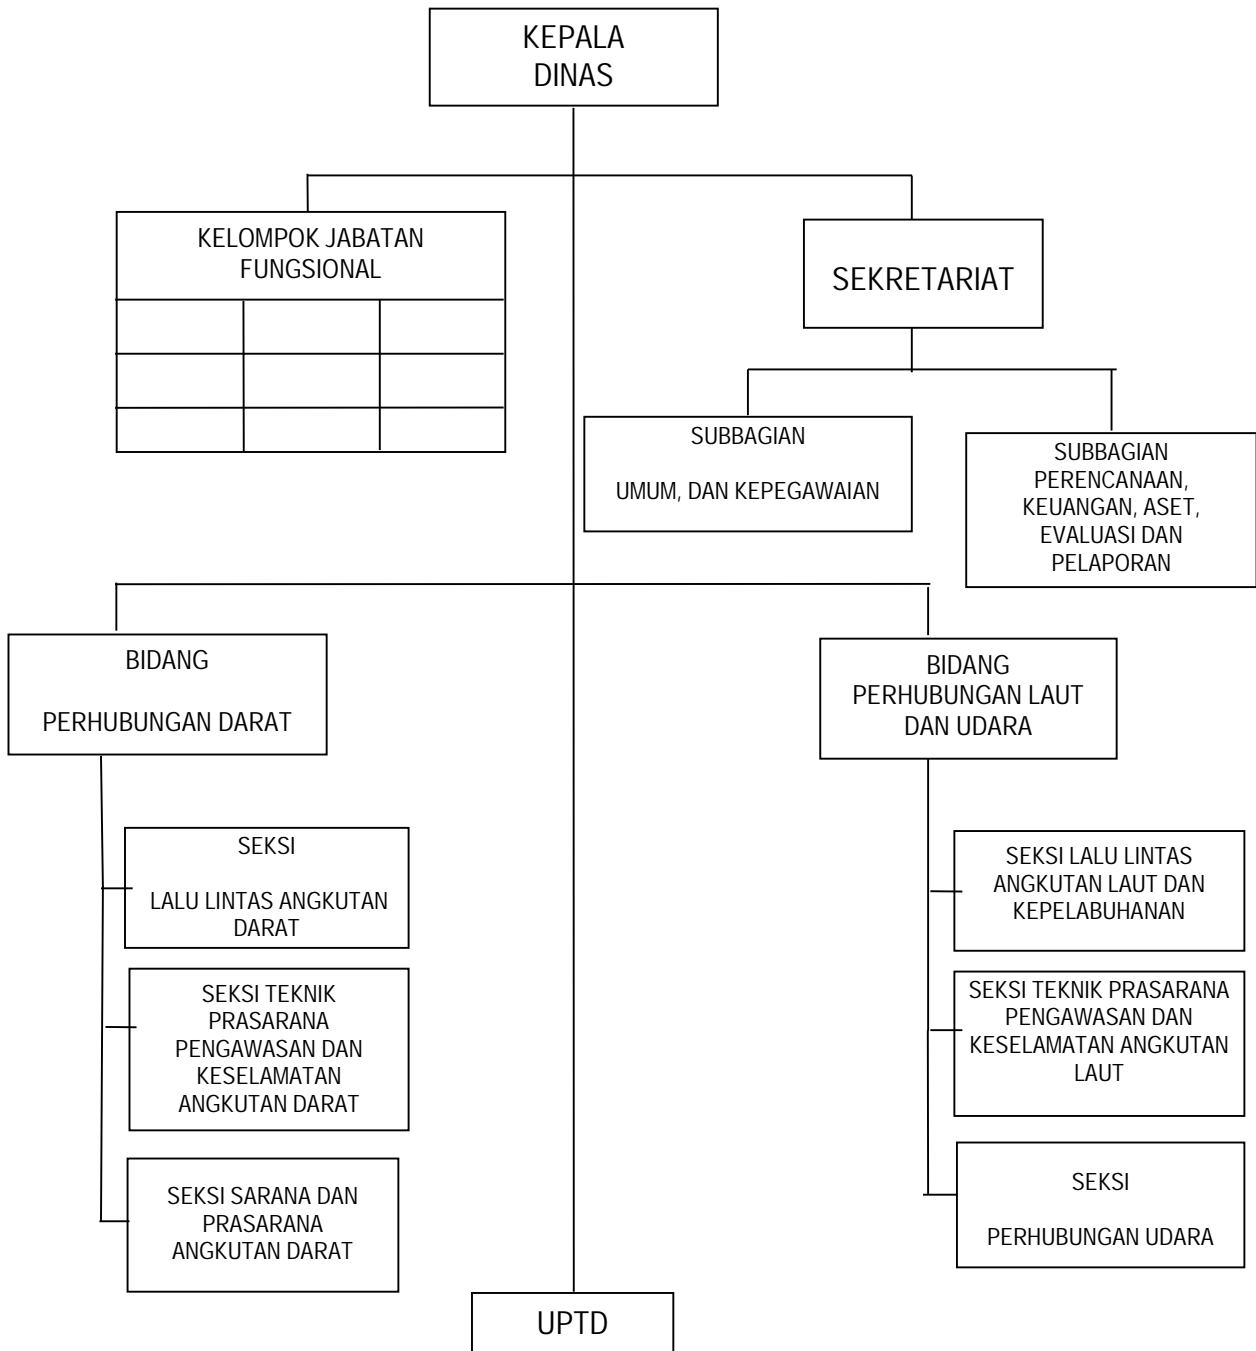

BERNADUS A. IMBURI

**BAGAN SUSUNAN ORGANISASI
SATUAN POLISI PAMONG PRAJA**

TIPE B

BUPATI TELUK WONDAMA,

BERNADUS A. IMBURI

BAGAN SUSUNAN ORGANISASI
DINAS PERHUBUNGAN

TIPE C

BUPATI TELUK WONDAMA,