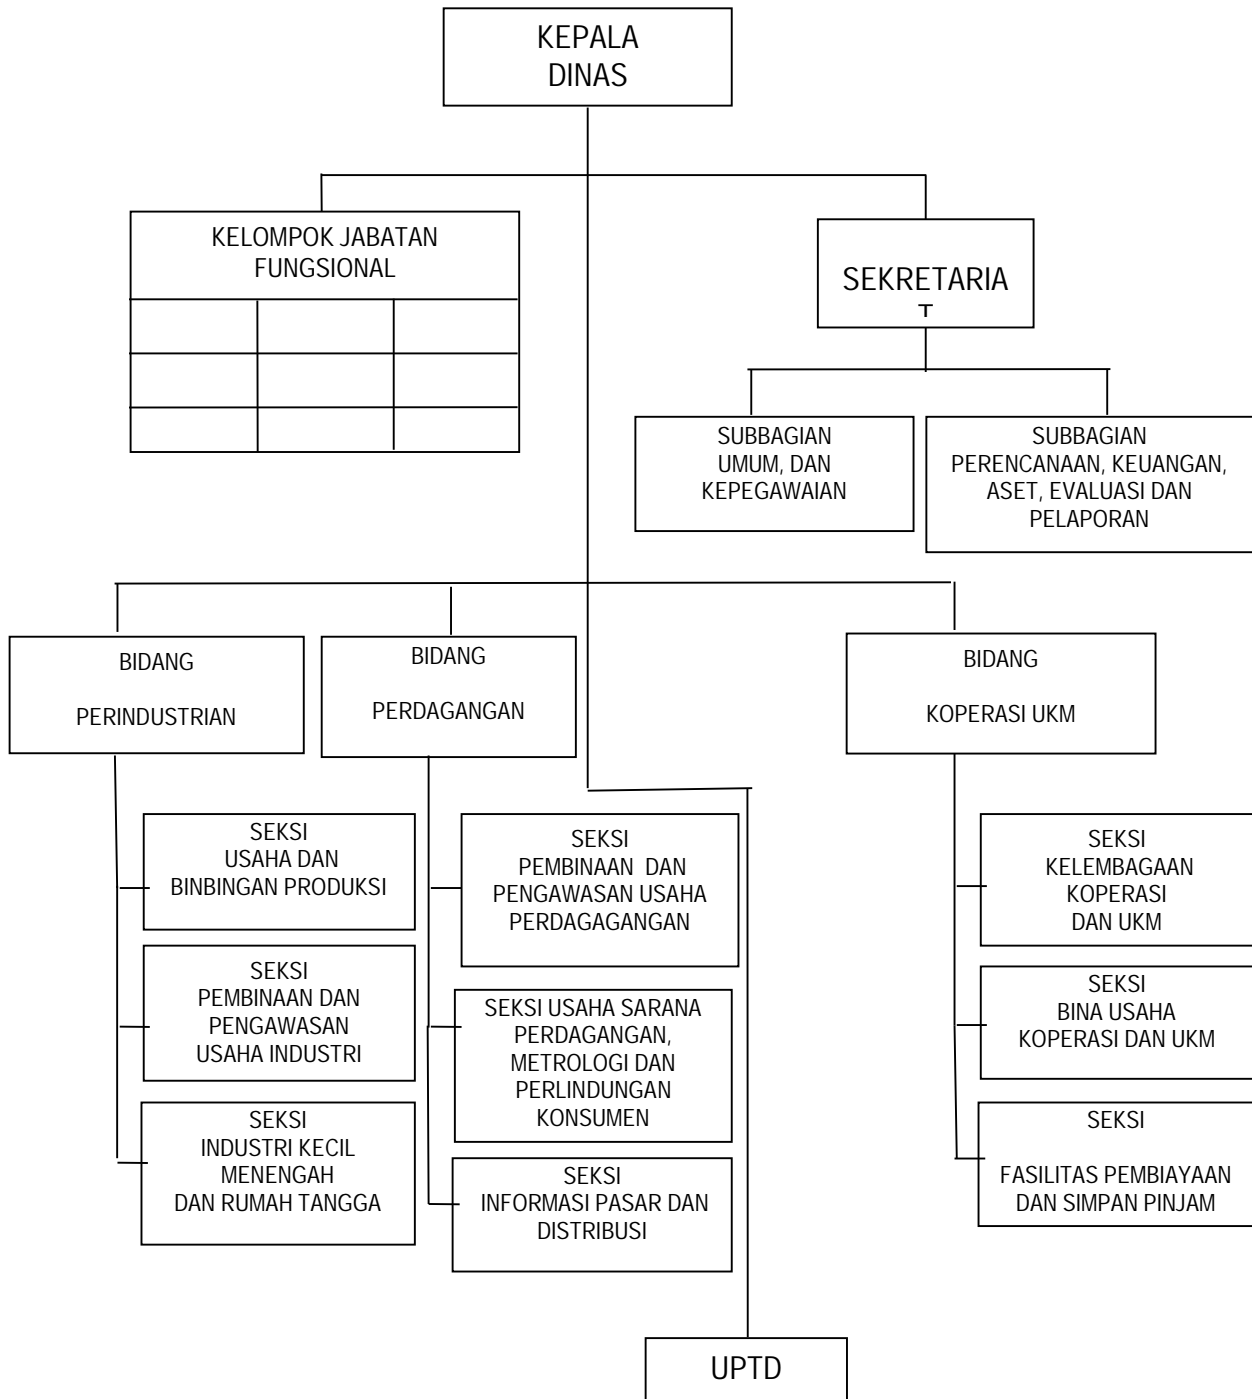

BAGAN SUSUNAN ORGANISASI
DINAS PERINDUSTRIAN PERDAGANGAN KOPERASI DAN UKM

TIPE B

BUPATI TELUK WONDAMA,

BERNADUS A. IMBURI