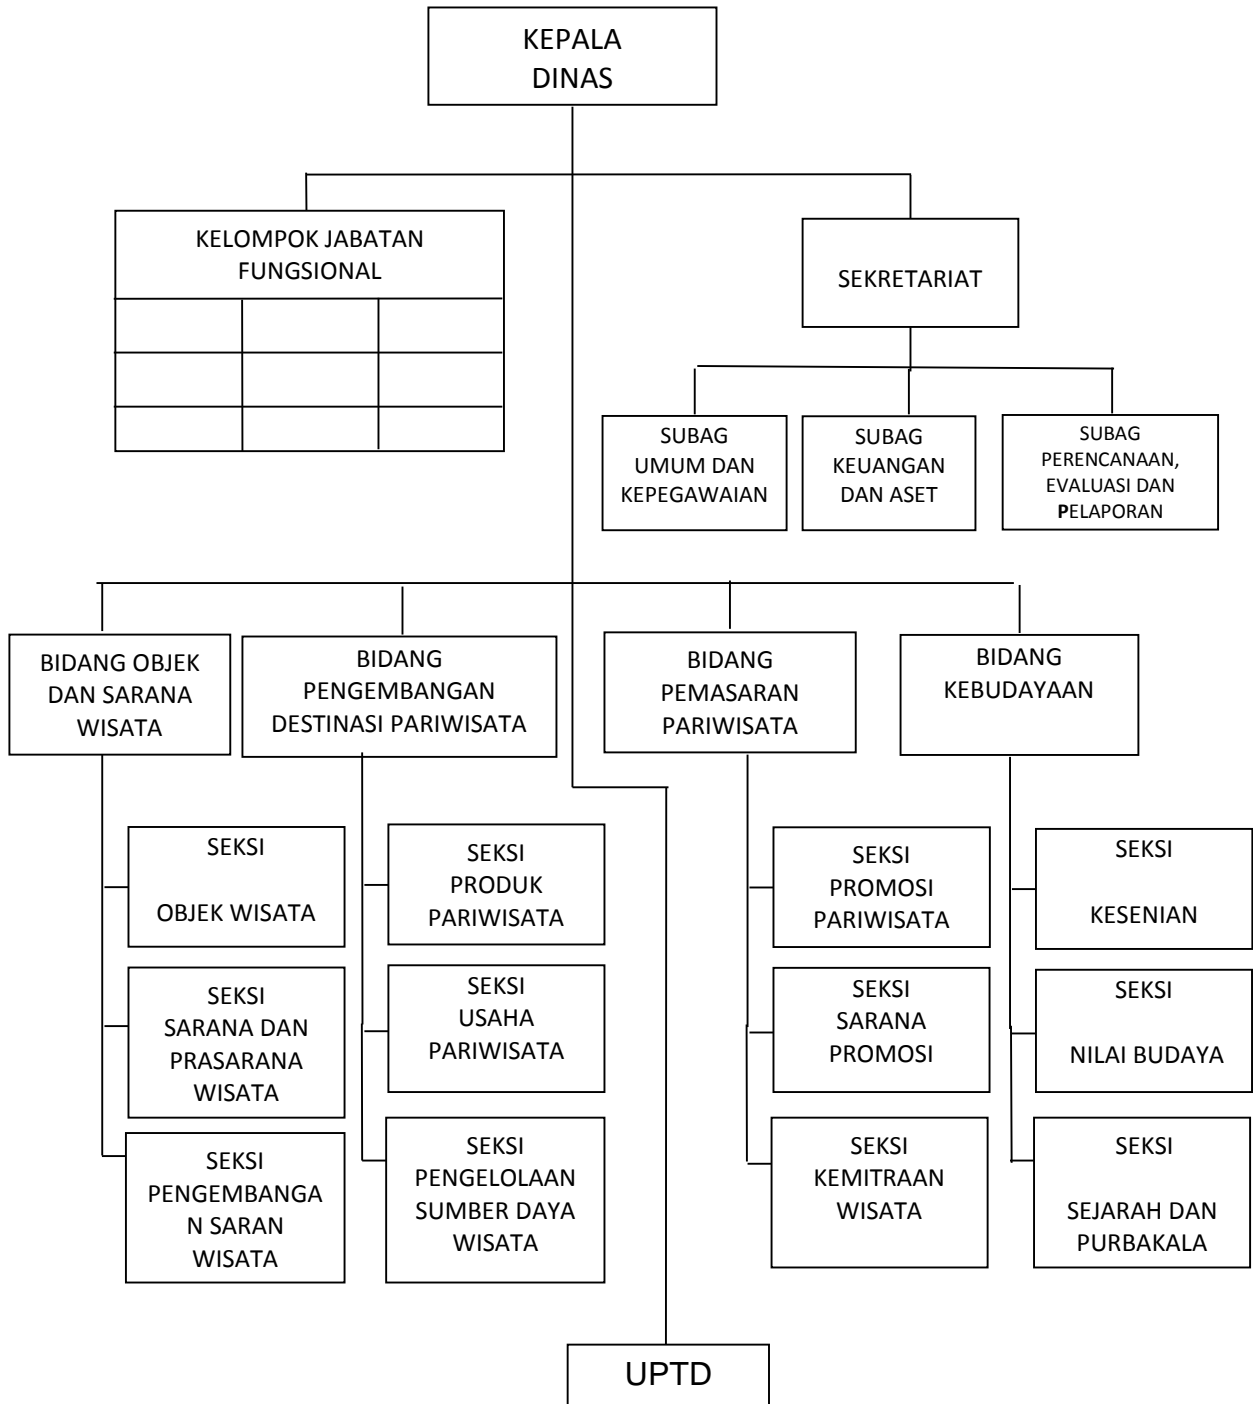

**BAGAN SUSUNAN ORGANISASI
 DINAS PEMBERDAYAAN PEREMPUAN dan PERLINDUNGAN ANAK,
 PENGENDALIAN PENDUDUK dan KELUARGA BERENCANA**

TIPE A

BUPATI TELUK WONDAMA,

BERNADUS A. IMBURI

**BAGAN SUSUNAN ORGANISASI
 DINAS PARIWISATA DAN KEBUDAYAAN
 TIPE A**

BUPATI TELUK WONDAMA,

BERNADUS A. IMBURI

BAGAN SUSUNAN ORGANISASI
DINAS LINGKUNGAN HIDUP

TIPE A

BUPATI TELUK WONDAMA,

BERNADUS A. IMBURI

BAGAN SUSUNAN ORGANISASI
DINAS PEKERJAAN UMUM dan PENATAAN RUANG, PERUMAHAN RAKYAT dan KAWASAN PERMUKIMAN
TIPE A

BUPATI TELUK WONDAMA,

**BAGAN SUSUNAN ORGANISASI
 DINAS PERTANIAN DAN PANGAN
 TIPE A**

BUPATI TELUK WONDAMA,

**BAGAN SUSUNAN ORGANISASI
DINAS KEPENDUDUKAN DAN PENCATATAN SIPIL
TIPE B**

BUPATI TELUK WONDAMA,