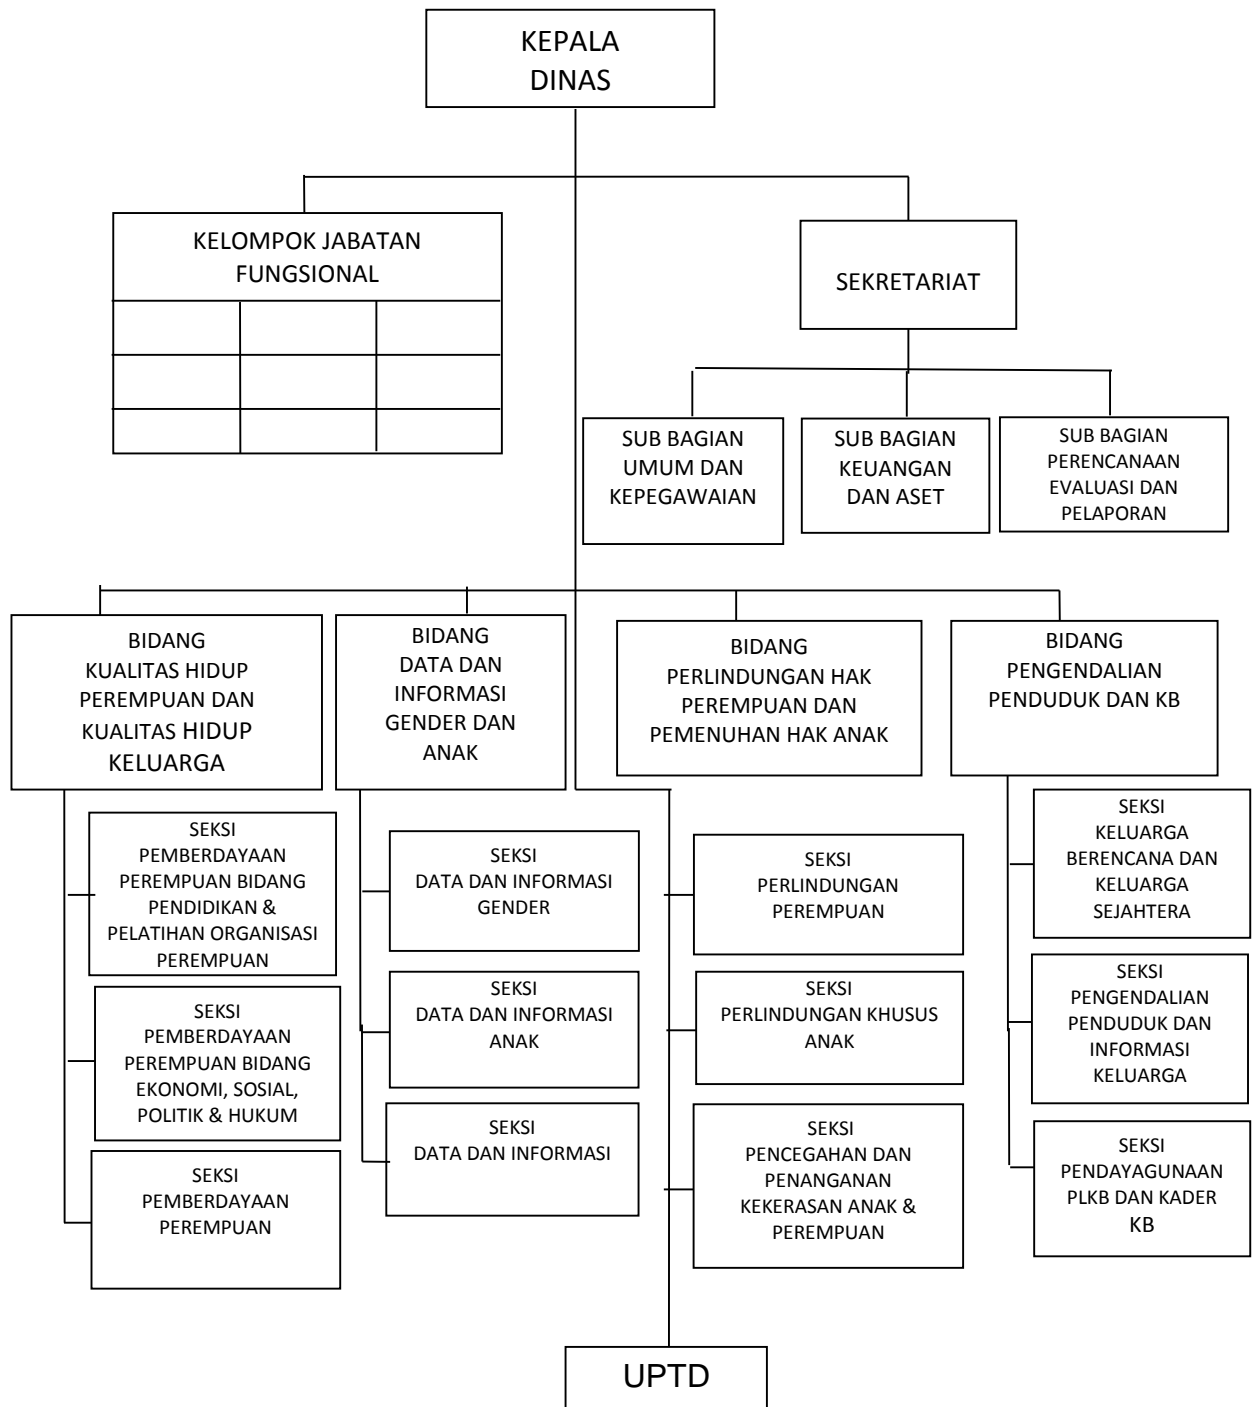

**BAGAN SUSUNAN ORGANISASI
 DINAS PEMBERDAYAAN PEREMPUAN dan PERLINDUNGAN ANAK,
 PENGENDALIAN PENDUDUK dan KELUARGA BERENCANA**

TIPE A

BUPATI TELUK WONDAMA,

BERNADUS A. IMBURI

**BAGAN SUSUNAN ORGANISASI
 DINAS PARIWISATA DAN KEBUDAYAAN
 TIPE A**

BUPATI TELUK WONDAMA,

BERNADUS A. IMBURI

BAGAN SUSUNAN ORGANISASI
DINAS LINGKUNGAN HIDUP

TIPE A

BUPATI TELUK WONDAMA,

BERNADUS A. IMBURI

BAGAN SUSUNAN ORGANISASI
DINAS PEKERJAAN UMUM dan PENATAAN RUANG, PERUMAHAN RAKYAT dan KAWASAN PERMUKIMAN
TIPE A

BUPATI TELUK WONDAMA,

**BAGAN SUSUNAN ORGANISASI
 DINAS PERTANIAN DAN PANGAN
 TIPE A**

BUPATI TELUK WONDAMA,

**BAGAN SUSUNAN ORGANISASI
DINAS KEPENDUDUKAN DAN PENCATATAN SIPIL
TIPE B**

BUPATI TELUK WONDAMA,