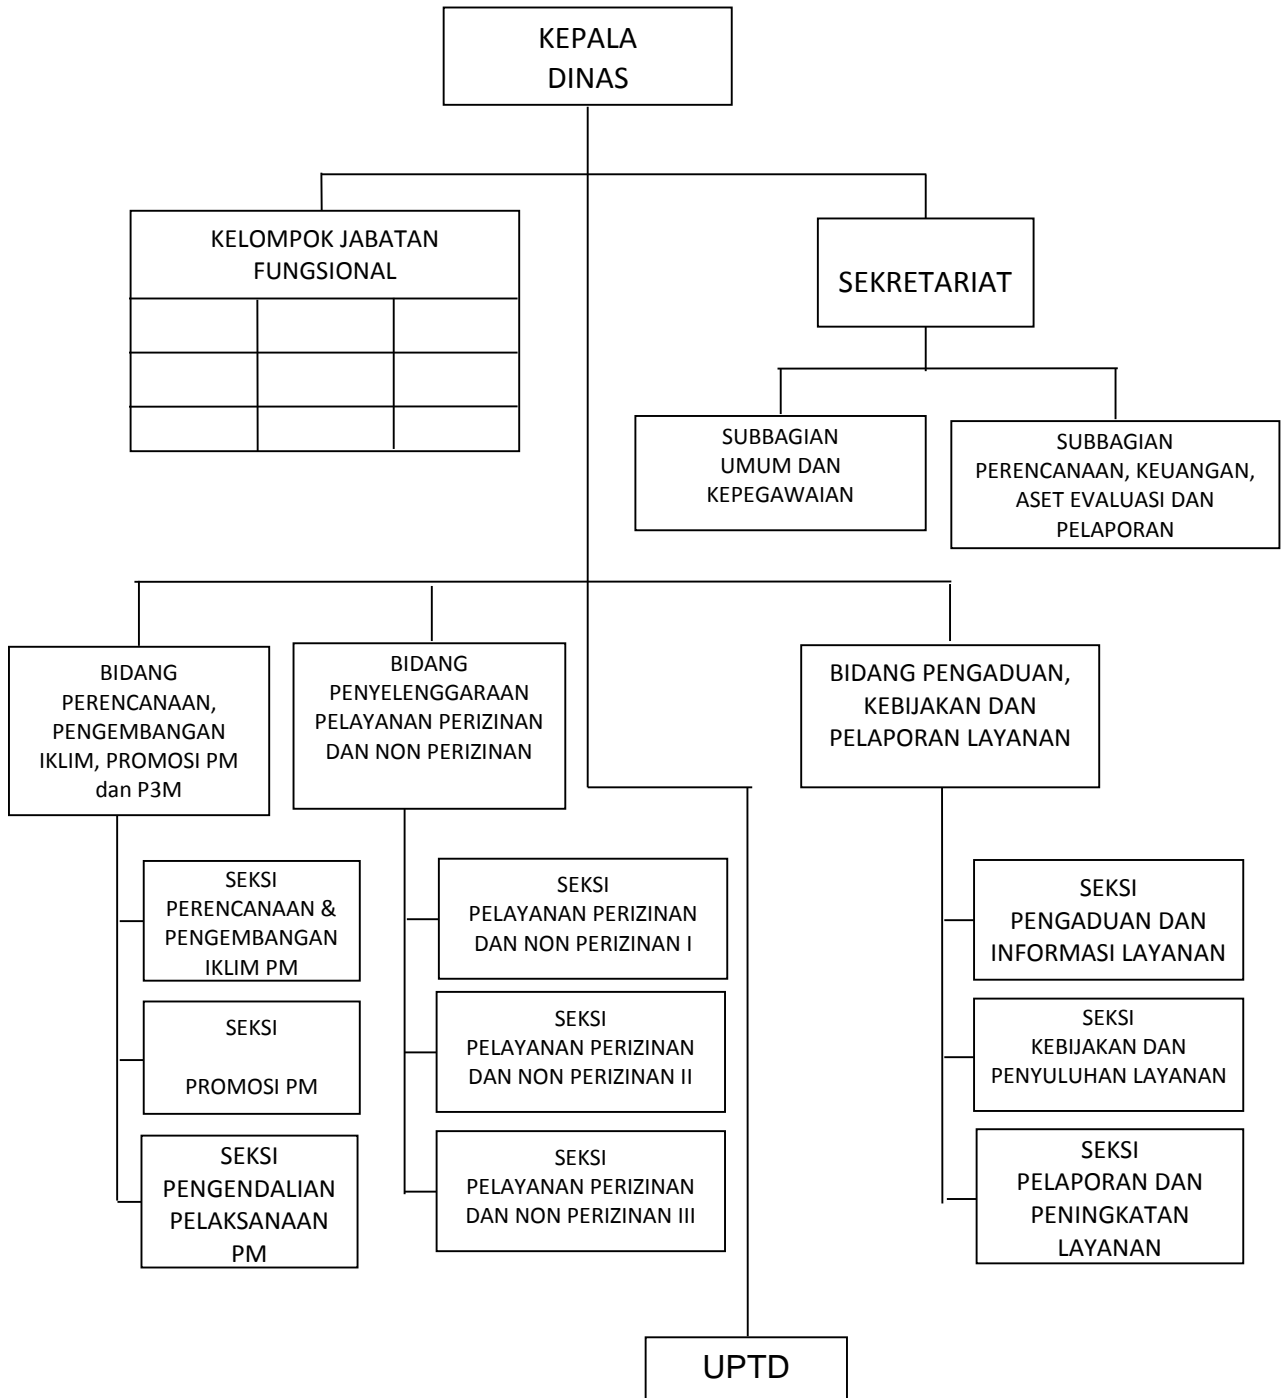

BAGAN SUSUNAN ORGANISASI
DINAS PENANAMAN MODAL DAN PELAYANAN TERPADU SATU PINTU

TIPE C

BUPATI TELUK WONDAMA,

BERNADUS A. IMBURI