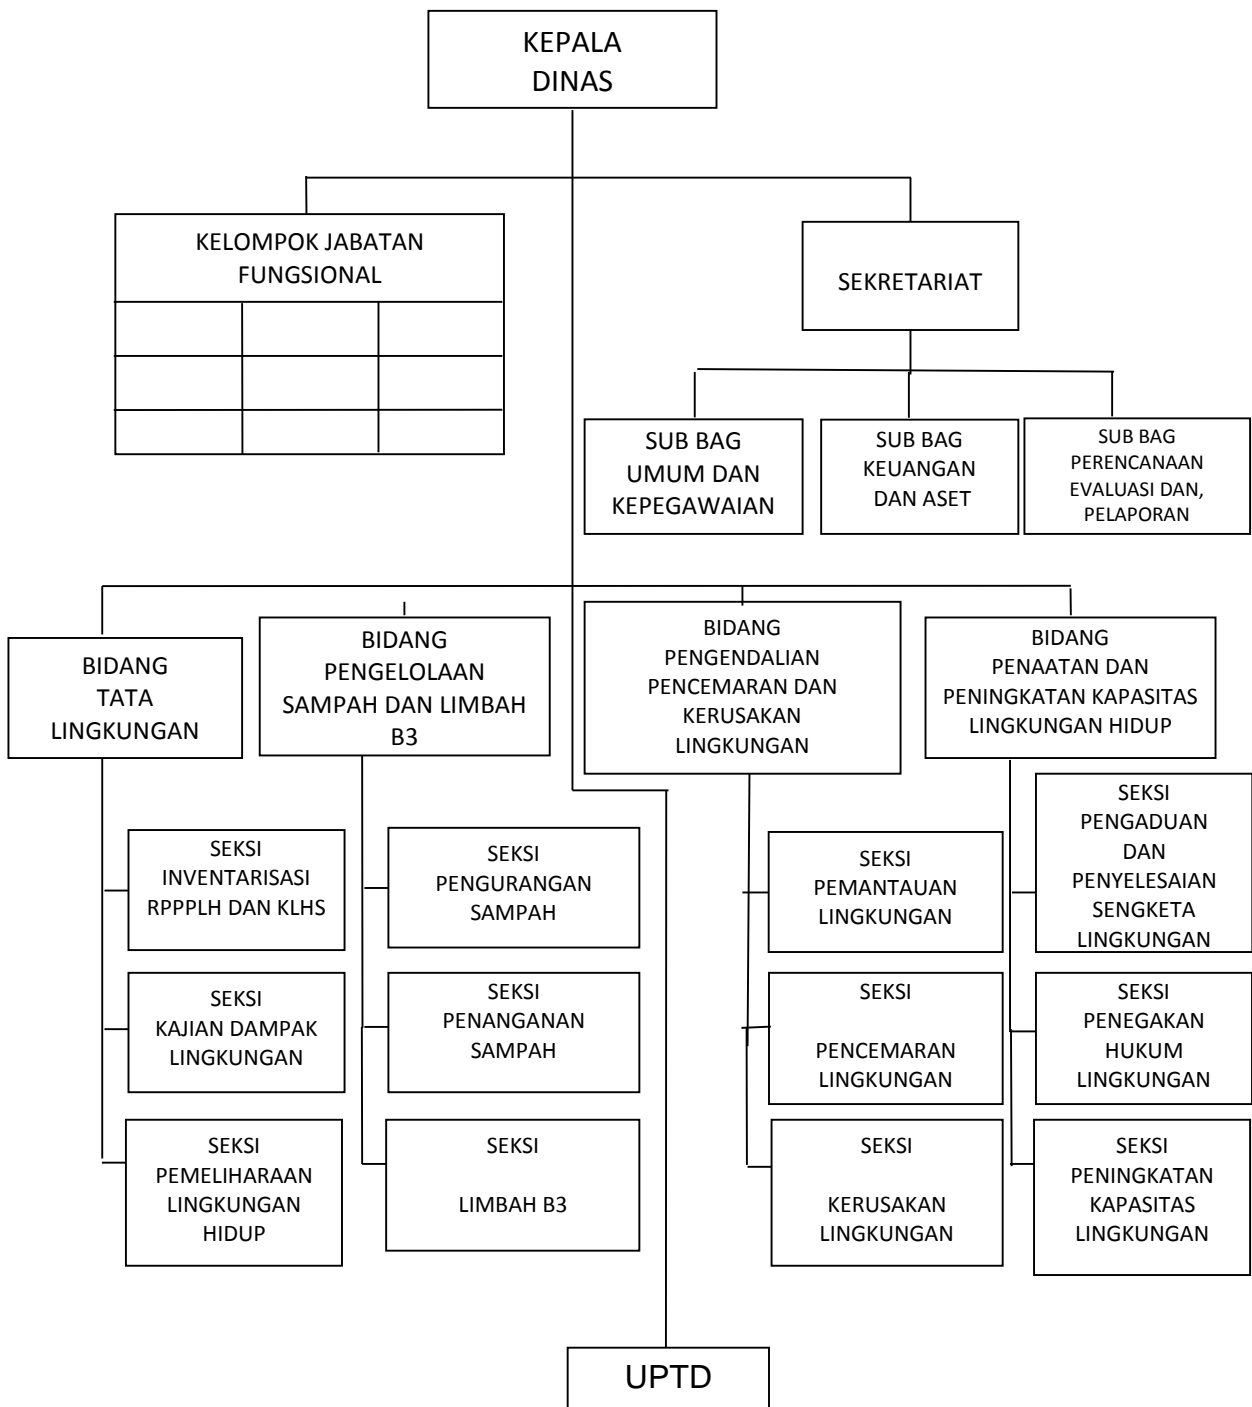

**BAGAN SUSUNAN ORGANISASI
 DINAS PEMBERDAYAAN PEREMPUAN dan PERLINDUNGAN ANAK,
 PENGENDALIAN PENDUDUK dan KELUARGA BERENCANA**

TIPE A

BUPATI TELUK WONDAMA,

BERNADUS A. IMBURI

**BAGAN SUSUNAN ORGANISASI
 DINAS PARIWISATA DAN KEBUDAYAAN
 TIPE A**

BUPATI TELUK WONDAMA,

BERNADUS A. IMBURI

BAGAN SUSUNAN ORGANISASI
DINAS LINGKUNGAN HIDUP

TIPE A

BUPATI TELUK WONDAMA,

BERNADUS A. IMBURI

BAGAN SUSUNAN ORGANISASI
DINAS PEKERJAAN UMUM dan PENATAAN RUANG, PERUMAHAN RAKYAT dan KAWASAN PERMUKIMAN
TIPE A

BUPATI TELUK WONDAMA,

**BAGAN SUSUNAN ORGANISASI
 DINAS PERTANIAN DAN PANGAN
 TIPE A**

BUPATI TELUK WONDAMA,

**BAGAN SUSUNAN ORGANISASI
DINAS KEPENDUDUKAN DAN PENCATATAN SIPIL
TIPE B**

BUPATI TELUK WONDAMA,