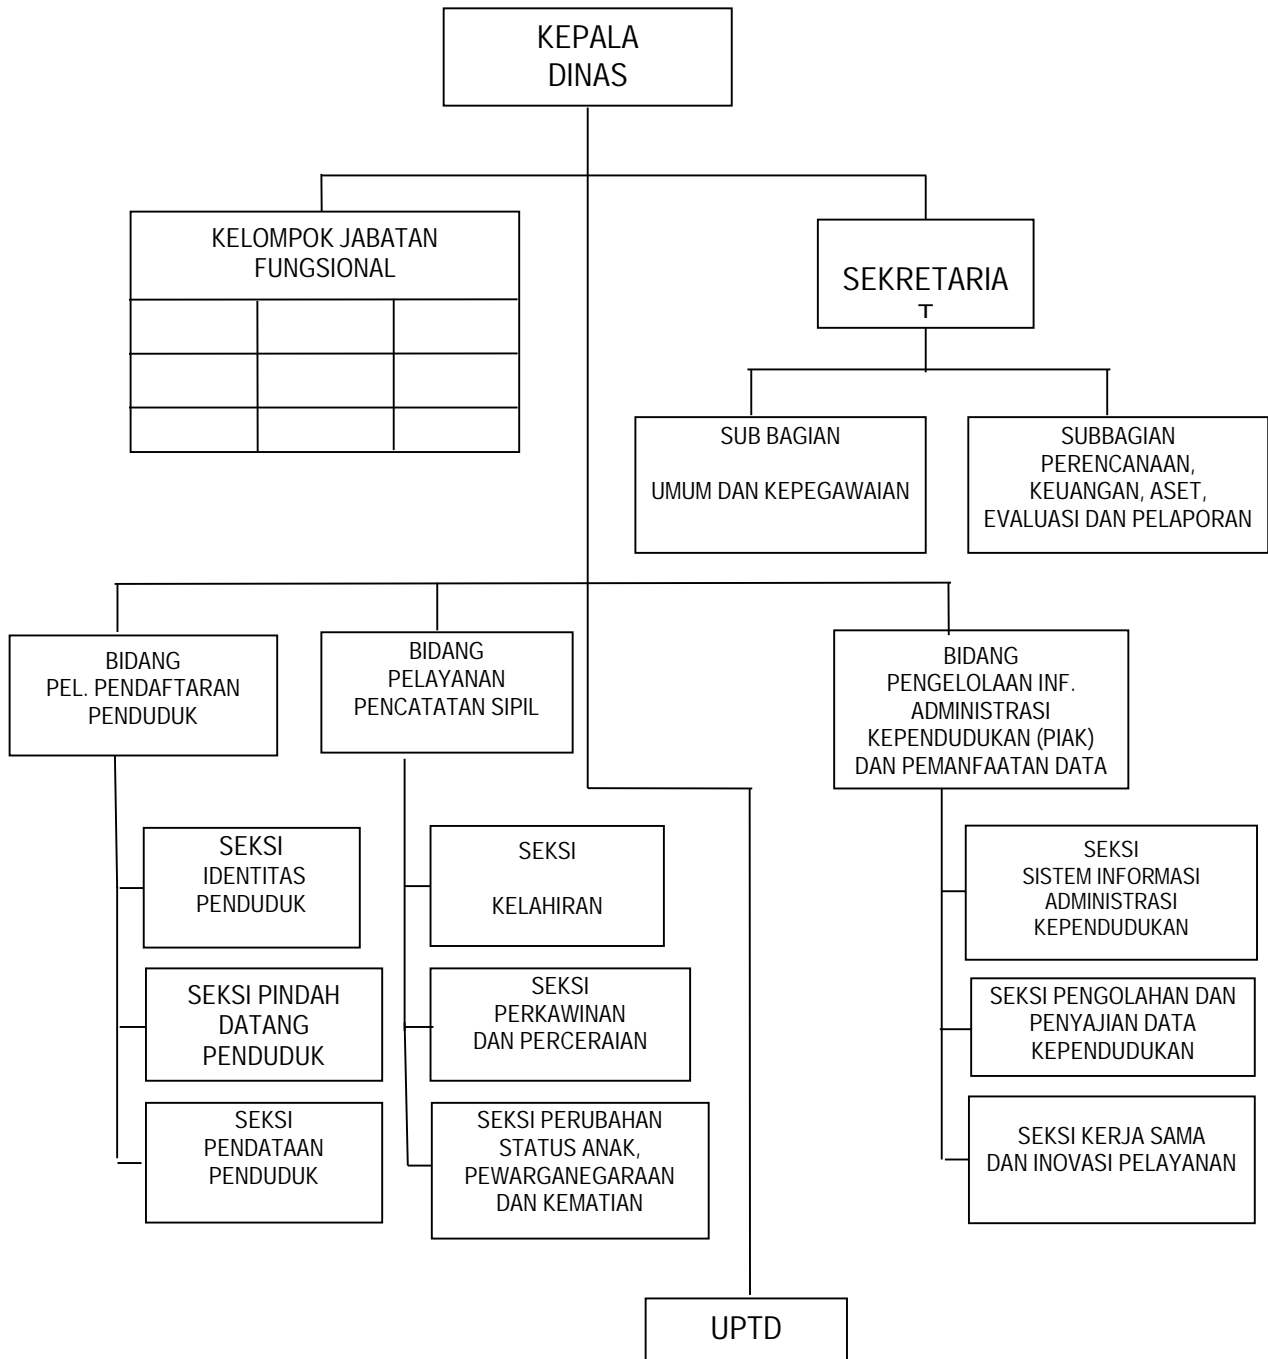

**BAGAN SUSUNAN ORGANISASI
 DINAS PEMBERDAYAAN PEREMPUAN dan PERLINDUNGAN ANAK,
 PENGENDALIAN PENDUDUK dan KELUARGA BERENCANA**

TIPE A

BUPATI TELUK WONDAMA,

BERNADUS A. IMBURI

**BAGAN SUSUNAN ORGANISASI
 DINAS PARIWISATA DAN KEBUDAYAAN
 TIPE A**

BUPATI TELUK WONDAMA,

BERNADUS A. IMBURI

BAGAN SUSUNAN ORGANISASI
DINAS LINGKUNGAN HIDUP

TIPE A

BUPATI TELUK WONDAMA,

BERNADUS A. IMBURI

BAGAN SUSUNAN ORGANISASI
DINAS PEKERJAAN UMUM dan PENATAAN RUANG, PERUMAHAN RAKYAT dan KAWASAN PERMUKIMAN
TIPE A

BUPATI TELUK WONDAMA,

**BAGAN SUSUNAN ORGANISASI
 DINAS PERTANIAN DAN PANGAN
 TIPE A**

BUPATI TELUK WONDAMA,

**BAGAN SUSUNAN ORGANISASI
DINAS KEPENDUDUKAN DAN PENCATATAN SIPIL
TIPE B**

BUPATI TELUK WONDAMA,