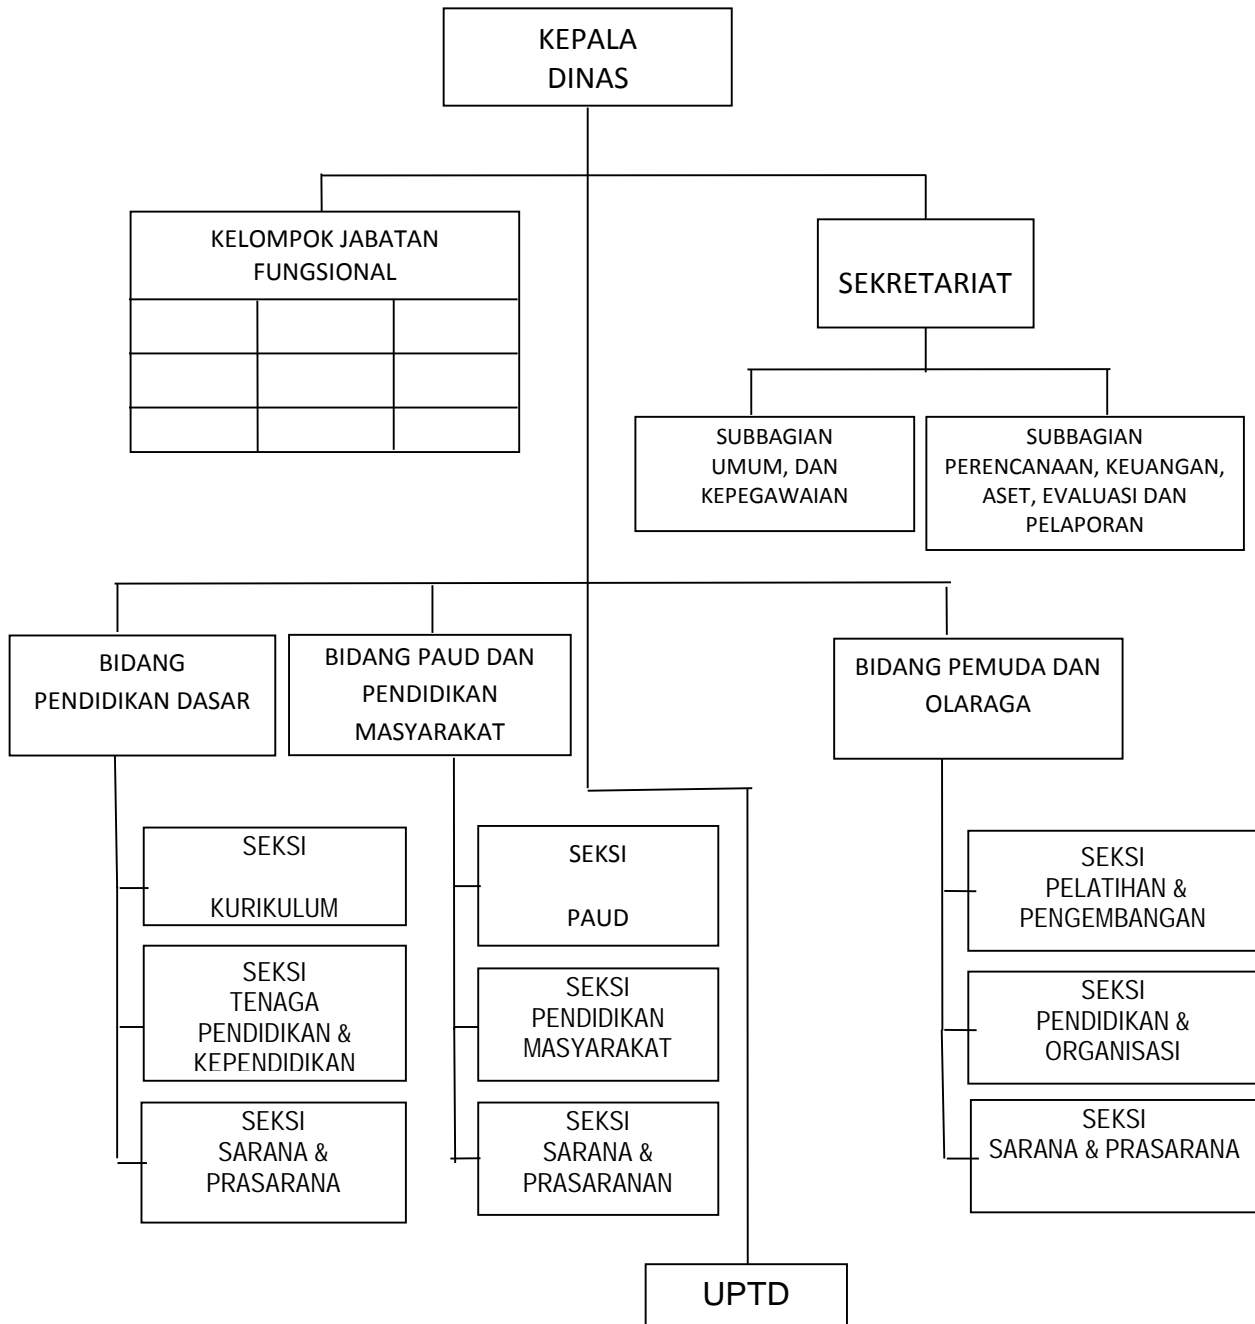

BUPATI TELUK WONDAMA,

BERNADUS A. IMBURI

BAGAN SUSUNAN ORGANISASI
DINAS LINGKUNGAN HIDUP

TIPE A

BUPATI TELUK WONDAMA,

BERNADUS A. IMBURI

BAGAN SUSUNAN ORGANISASI
DINAS PEKERJAAN UMUM dan PENATAAN RUANG, PERUMAHAN RAKYAT dan KAWASAN PERMUKIMAN
TIPE A

BUPATI TELUK WONDAMA,

**BAGAN SUSUNAN ORGANISASI
 DINAS PERTANIAN DAN PANGAN
 TIPE A**

BUPATI TELUK WONDAMA,

**BAGAN SUSUNAN ORGANISASI
DINAS KEPENDUDUKAN DAN PENCATATAN SIPIL
TIPE B**

BUPATI TELUK WONDAMA,

BERNADUS A. IMBURI

**BAGAN SUSUNAN ORGANISASI
DINAS PENDIDIKAN PEMUDA DAN OLARAGA**

TIPE B

BUPATI TELUK WONDAMA,

BERNADUS A. IMBURI

BAGAN SUSUNAN ORGANISASI
DINAS KESEHATAN

TIPE B

BUPATI TELUK WONDAMA,