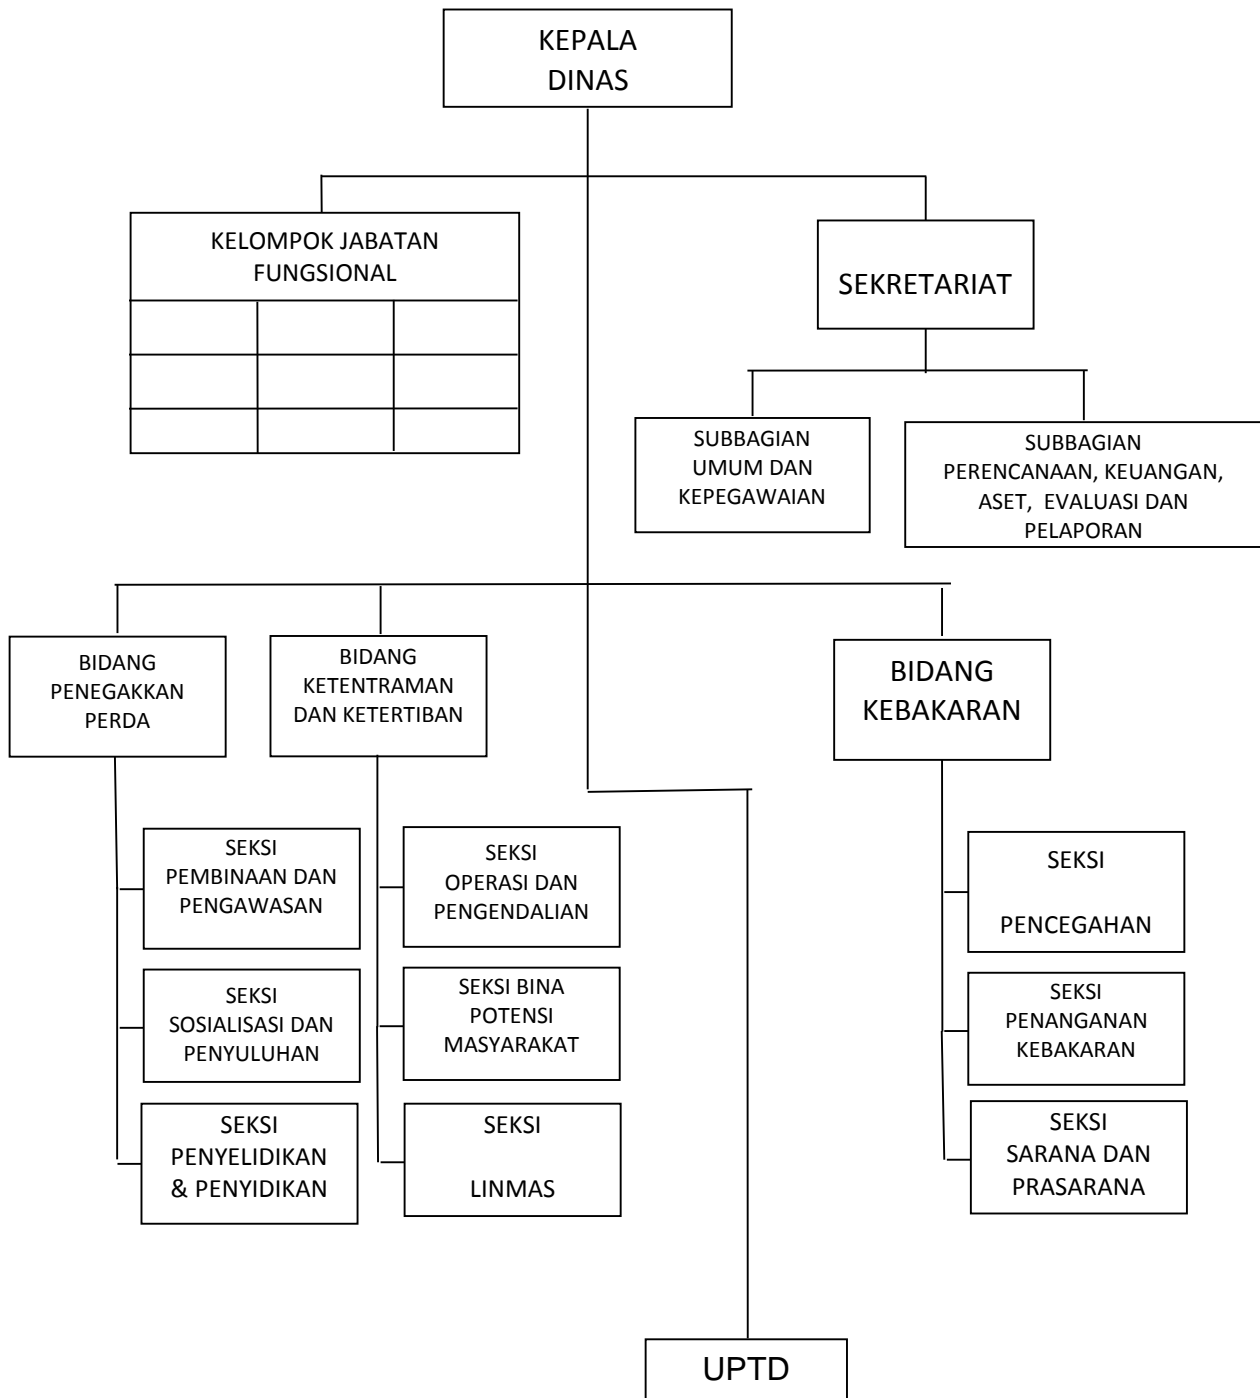

**BAGAN SUSUNAN ORGANISASI
SATUAN POLISI PAMONG PRAJA**

TIPE B

BUPATI TELUK WONDAMA,

BERNADUS A. IMBURI