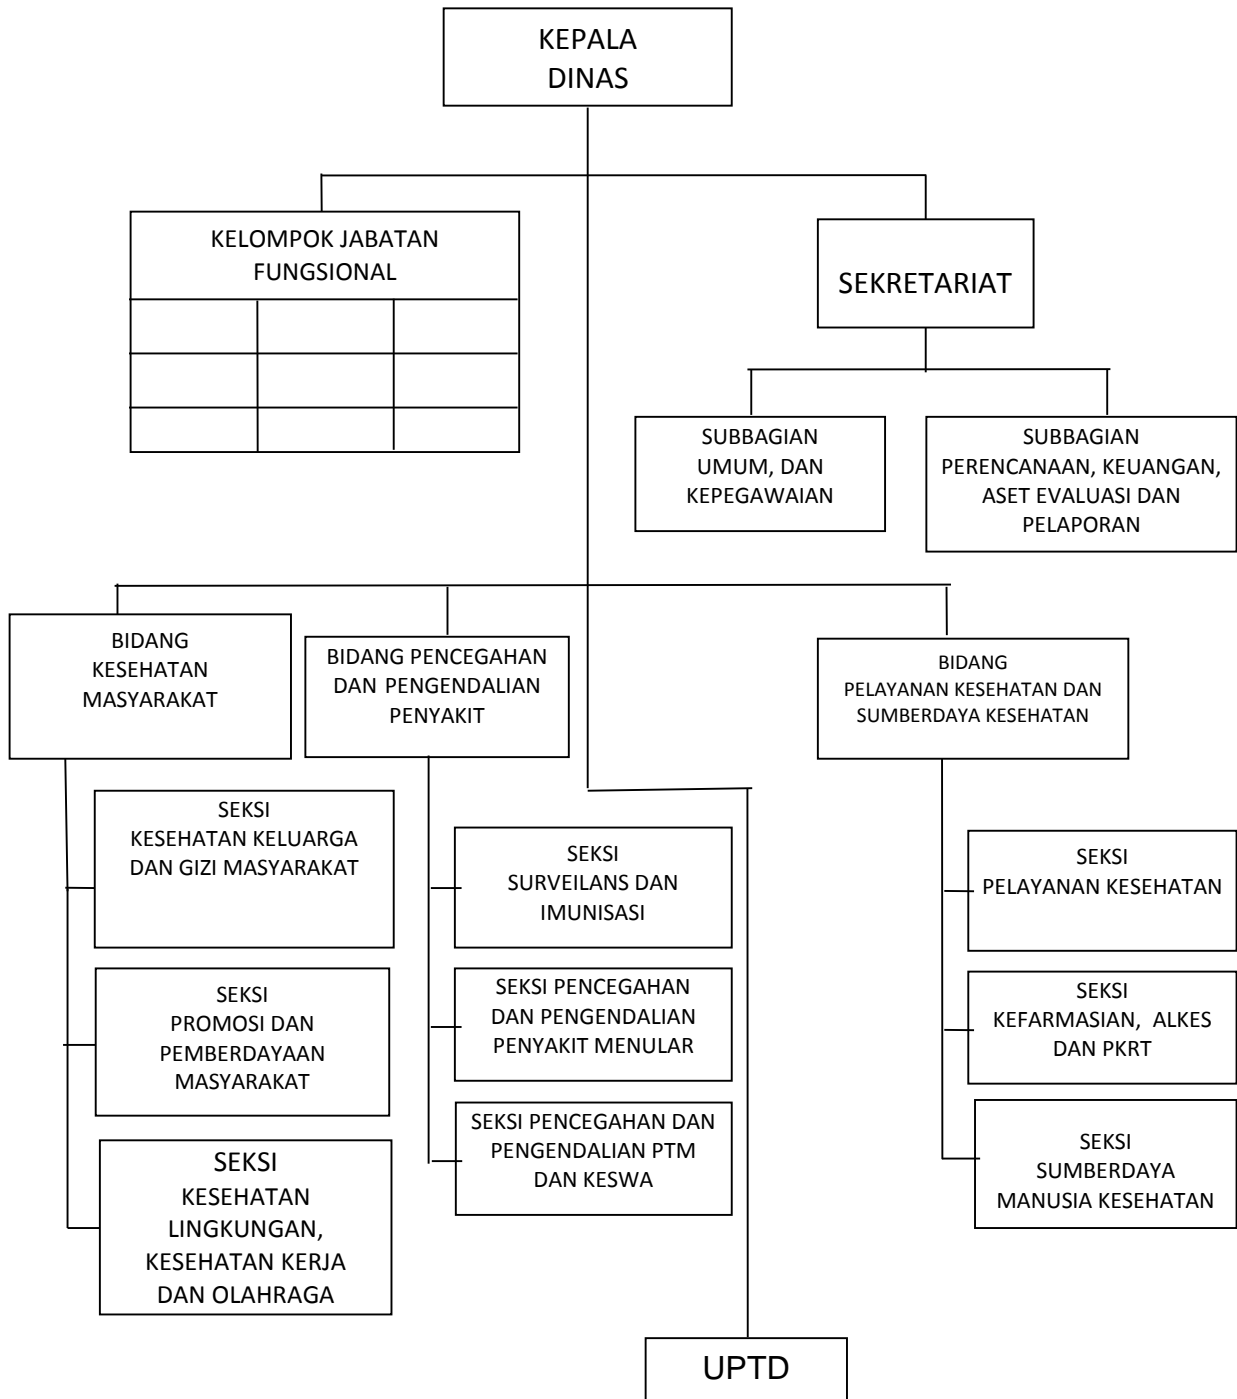

BUPATI TELUK WONDAMA,

**BAGAN SUSUNAN ORGANISASI
 DINAS PERTANIAN DAN PANGAN
 TIPE A**

BUPATI TELUK WONDAMA,

**BAGAN SUSUNAN ORGANISASI
DINAS KEPENDUDUKAN DAN PENCATATAN SIPIL
TIPE B**

BUPATI TELUK WONDAMA,

BERNADUS A. IMBURI

**BAGAN SUSUNAN ORGANISASI
DINAS PENDIDIKAN PEMUDA DAN OLARAGA**

TIPE B

BUPATI TELUK WONDAMA,

BERNADUS A. IMBURI

BAGAN SUSUNAN ORGANISASI
DINAS KESEHATAN

TIPE B

BUPATI TELUK WONDAMA,