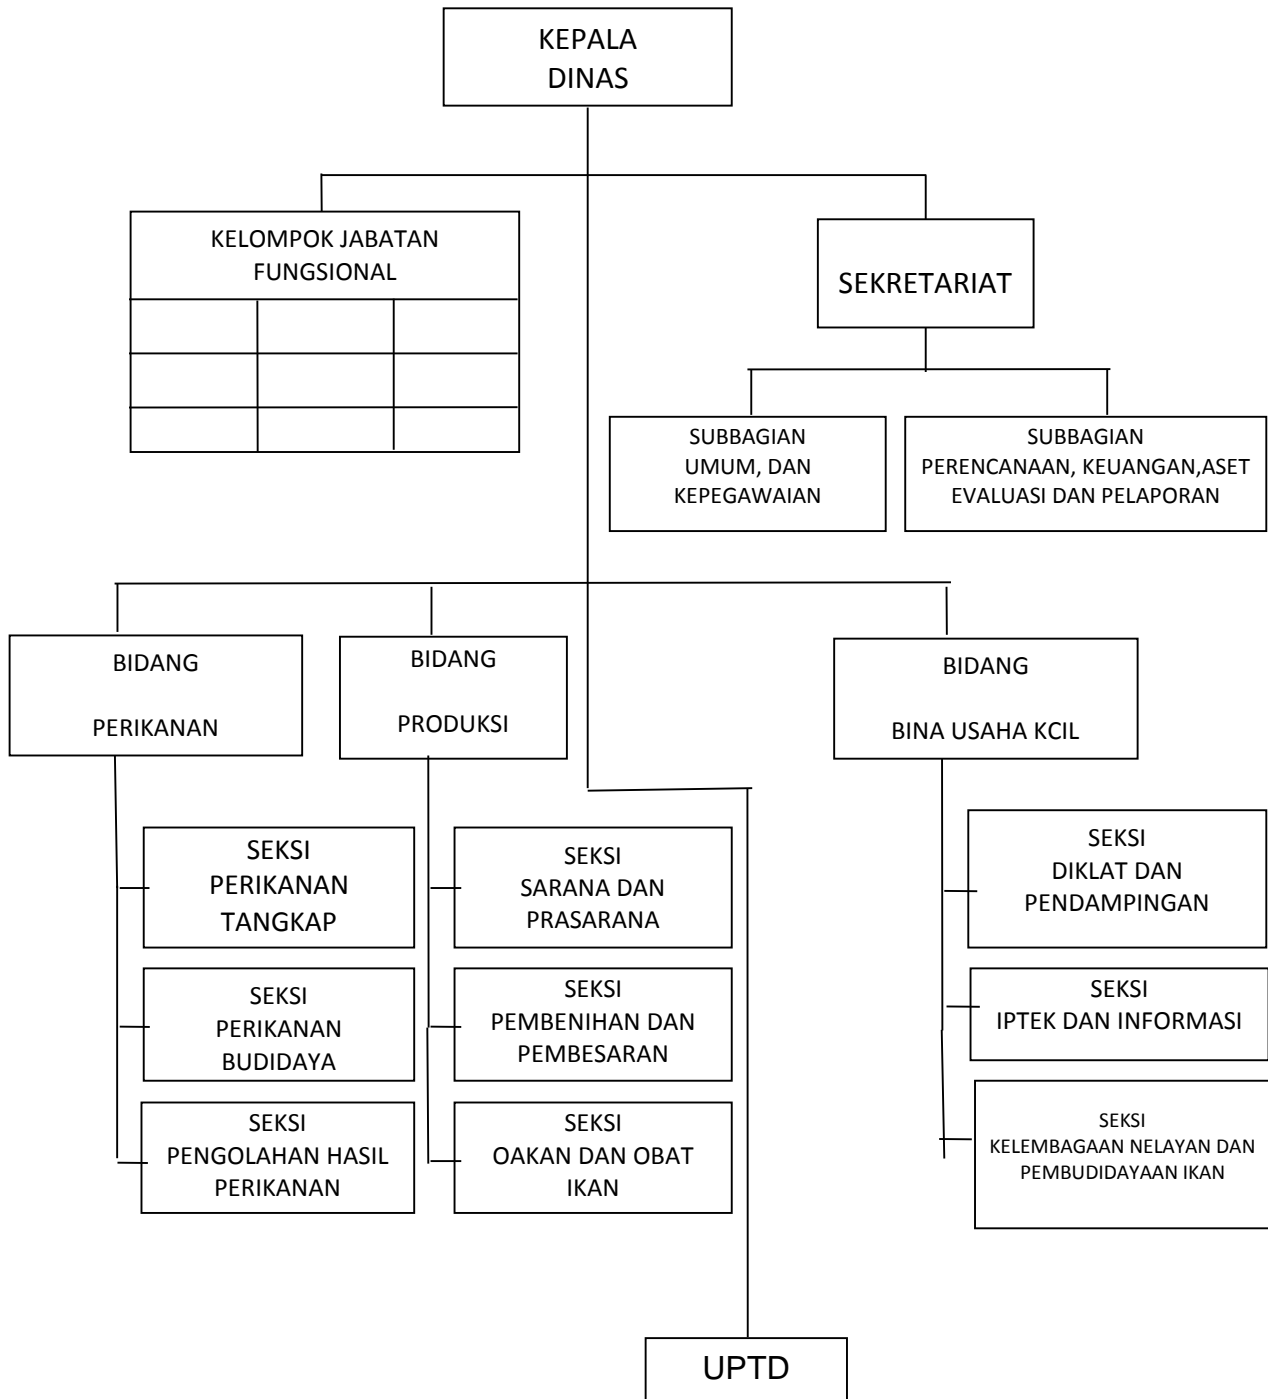

BERNADUS A. IMBURI

**BAGAN SUSUNAN ORGANISASI
DINAS PENDIDIKAN PEMUDA DAN OLARAGA**

TIPE B

BUPATI TELUK WONDAMA,

BERNADUS A. IMBURI

BAGAN SUSUNAN ORGANISASI
DINAS KESEHATAN

TIPE B

BUPATI TELUK WONDAMA,

BERNADUS A. IMBURI

**BAGAN SUSUNAN ORGANISASI
DINAS TRANSMIGRASI**

TIPE B

BUPATI TELUK WONDAMA,

BERNADUS A. IMBURI

**BAGAN SUSUNAN ORGANISASI
DINAS PERIKANAN**

TIPE B

BUPATI TELUK WONDAMA,