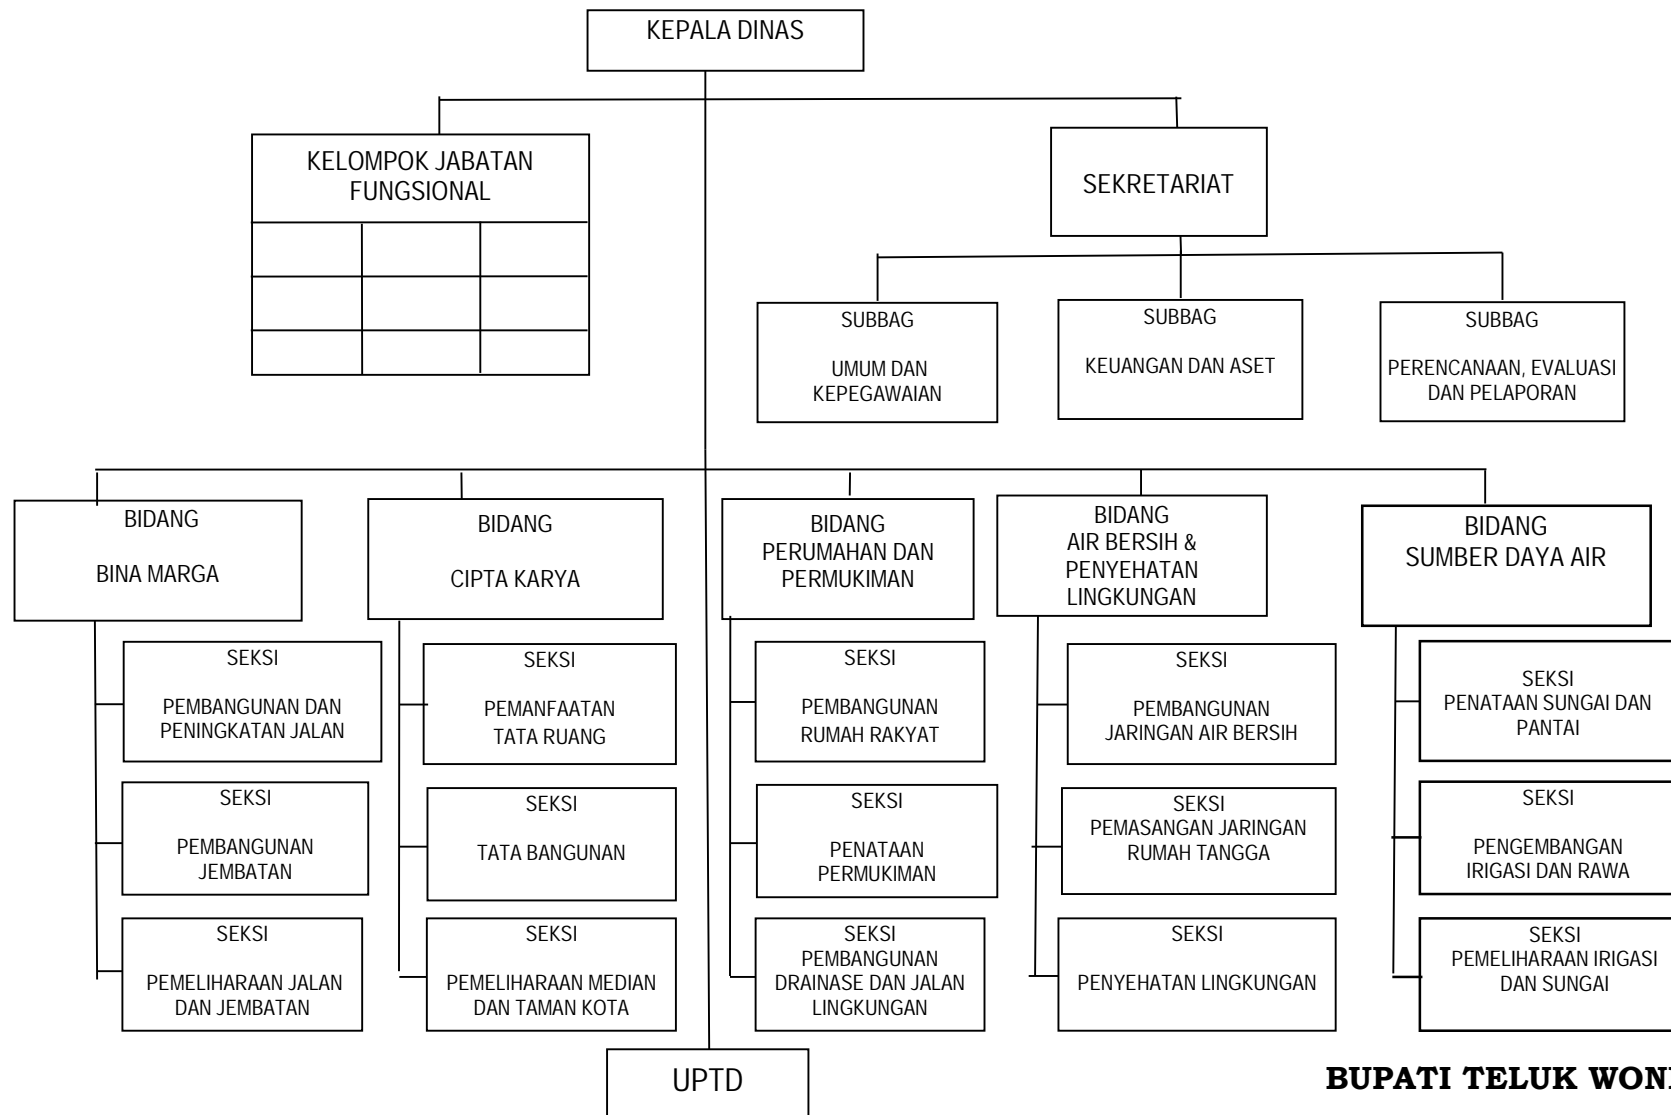

**BAGAN SUSUNAN ORGANISASI
 DINAS PEMBERDAYAAN PEREMPUAN dan PERLINDUNGAN ANAK,
 PENGENDALIAN PENDUDUK dan KELUARGA BERENCANA**

TIPE A

BUPATI TELUK WONDAMA,

BERNADUS A. IMBURI

**BAGAN SUSUNAN ORGANISASI
 DINAS PARIWISATA DAN KEBUDAYAAN
 TIPE A**

BUPATI TELUK WONDAMA,

BERNADUS A. IMBURI

BAGAN SUSUNAN ORGANISASI
DINAS LINGKUNGAN HIDUP

TIPE A

BUPATI TELUK WONDAMA,

BERNADUS A. IMBURI

BAGAN SUSUNAN ORGANISASI
DINAS PEKERJAAN UMUM dan PENATAAN RUANG, PERUMAHAN RAKYAT dan KAWASAN PERMUKIMAN
TIPE A

BUPATI TELUK WONDAMA,

**BAGAN SUSUNAN ORGANISASI
 DINAS PERTANIAN DAN PANGAN
 TIPE A**

BUPATI TELUK WONDAMA,

**BAGAN SUSUNAN ORGANISASI
DINAS KEPENDUDUKAN DAN PENCATATAN SIPIL
TIPE B**

BUPATI TELUK WONDAMA,