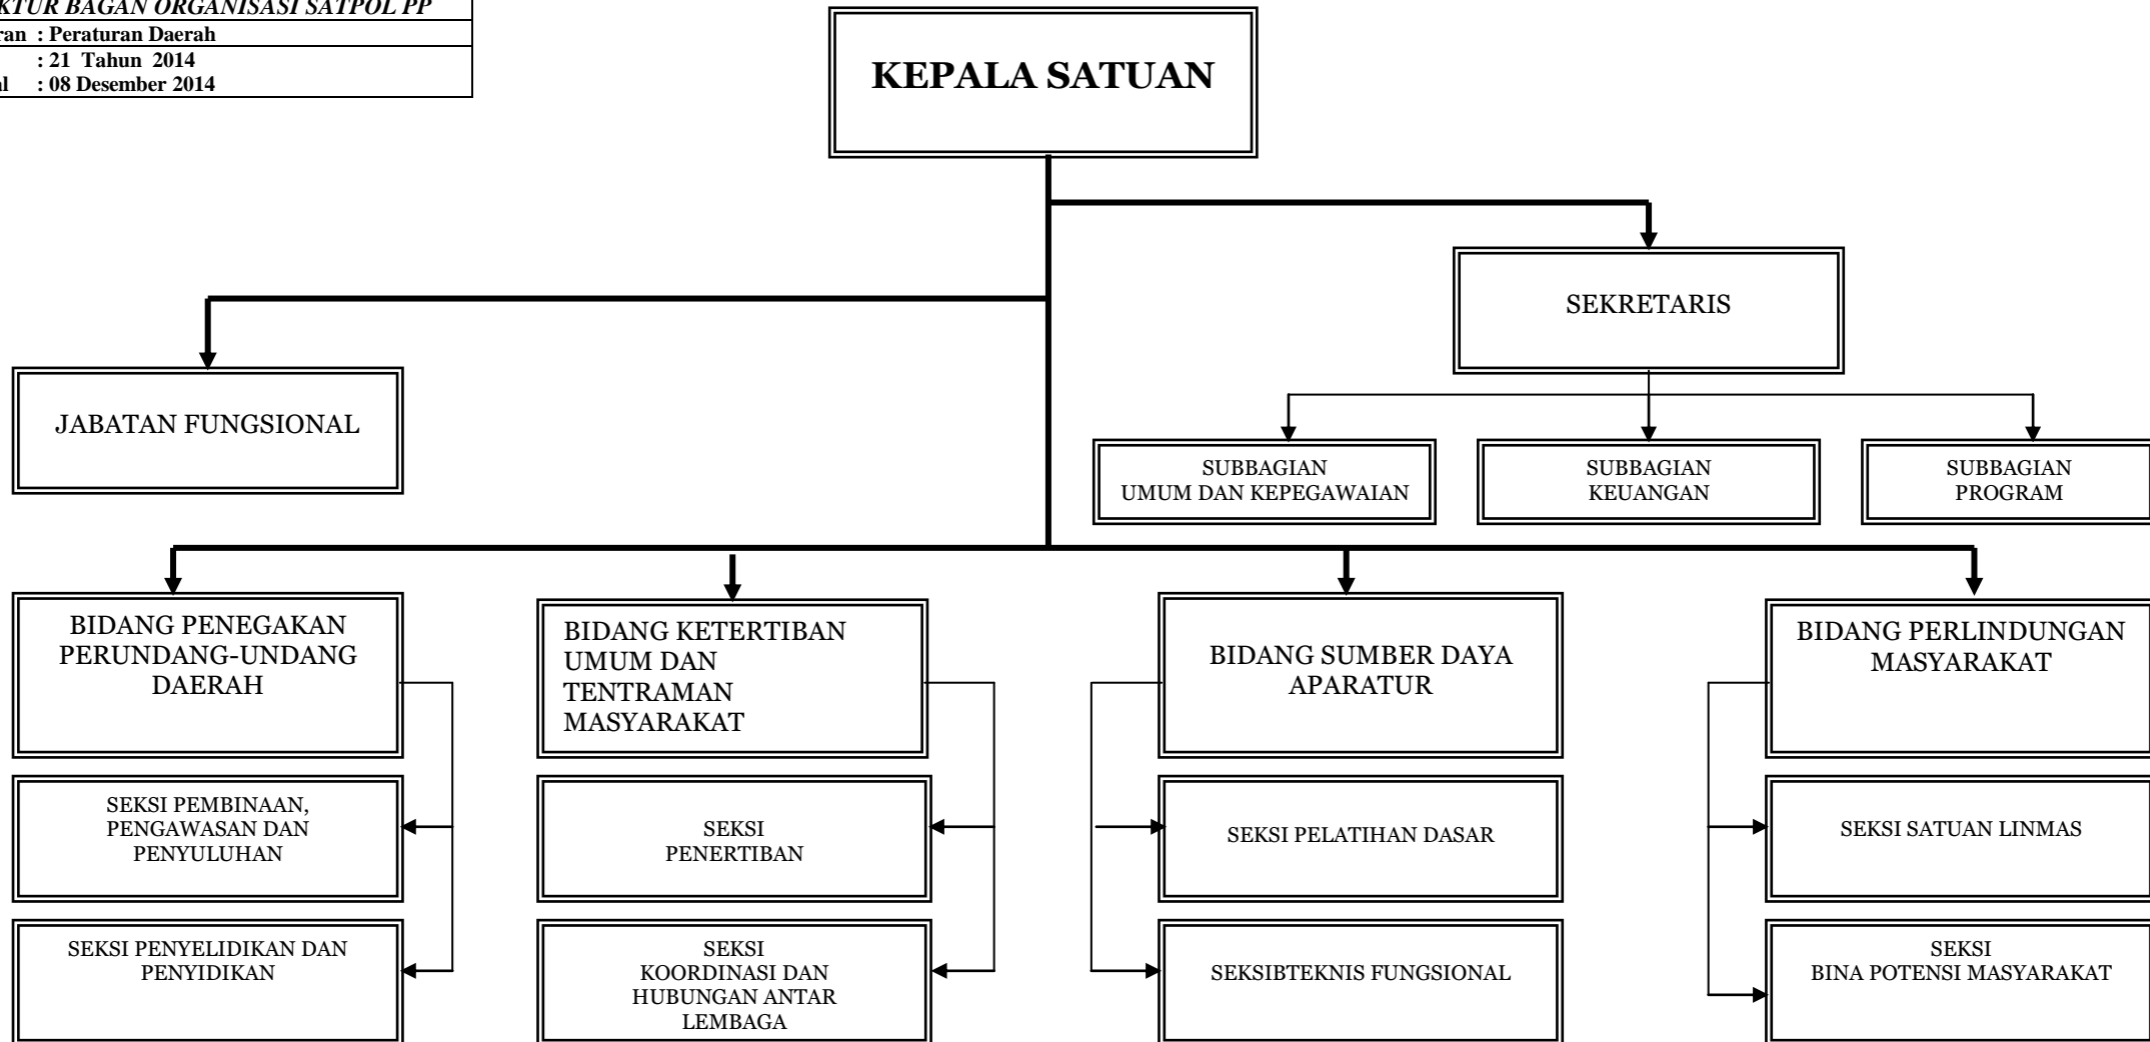

STRUKTUR ORGANISASI SATUAN POLISI PAMONG PRAJAKABUPATEN MAMASA

STRUKTUR BAGAN ORGANISASI SATPOL PP
Lampiran : Peraturan Daerah
Nomor : 21 Tahun 2014
Tanggal : 08 Desember 2014

BUPATI MAMASA,

H. RAMLAN BADAWI