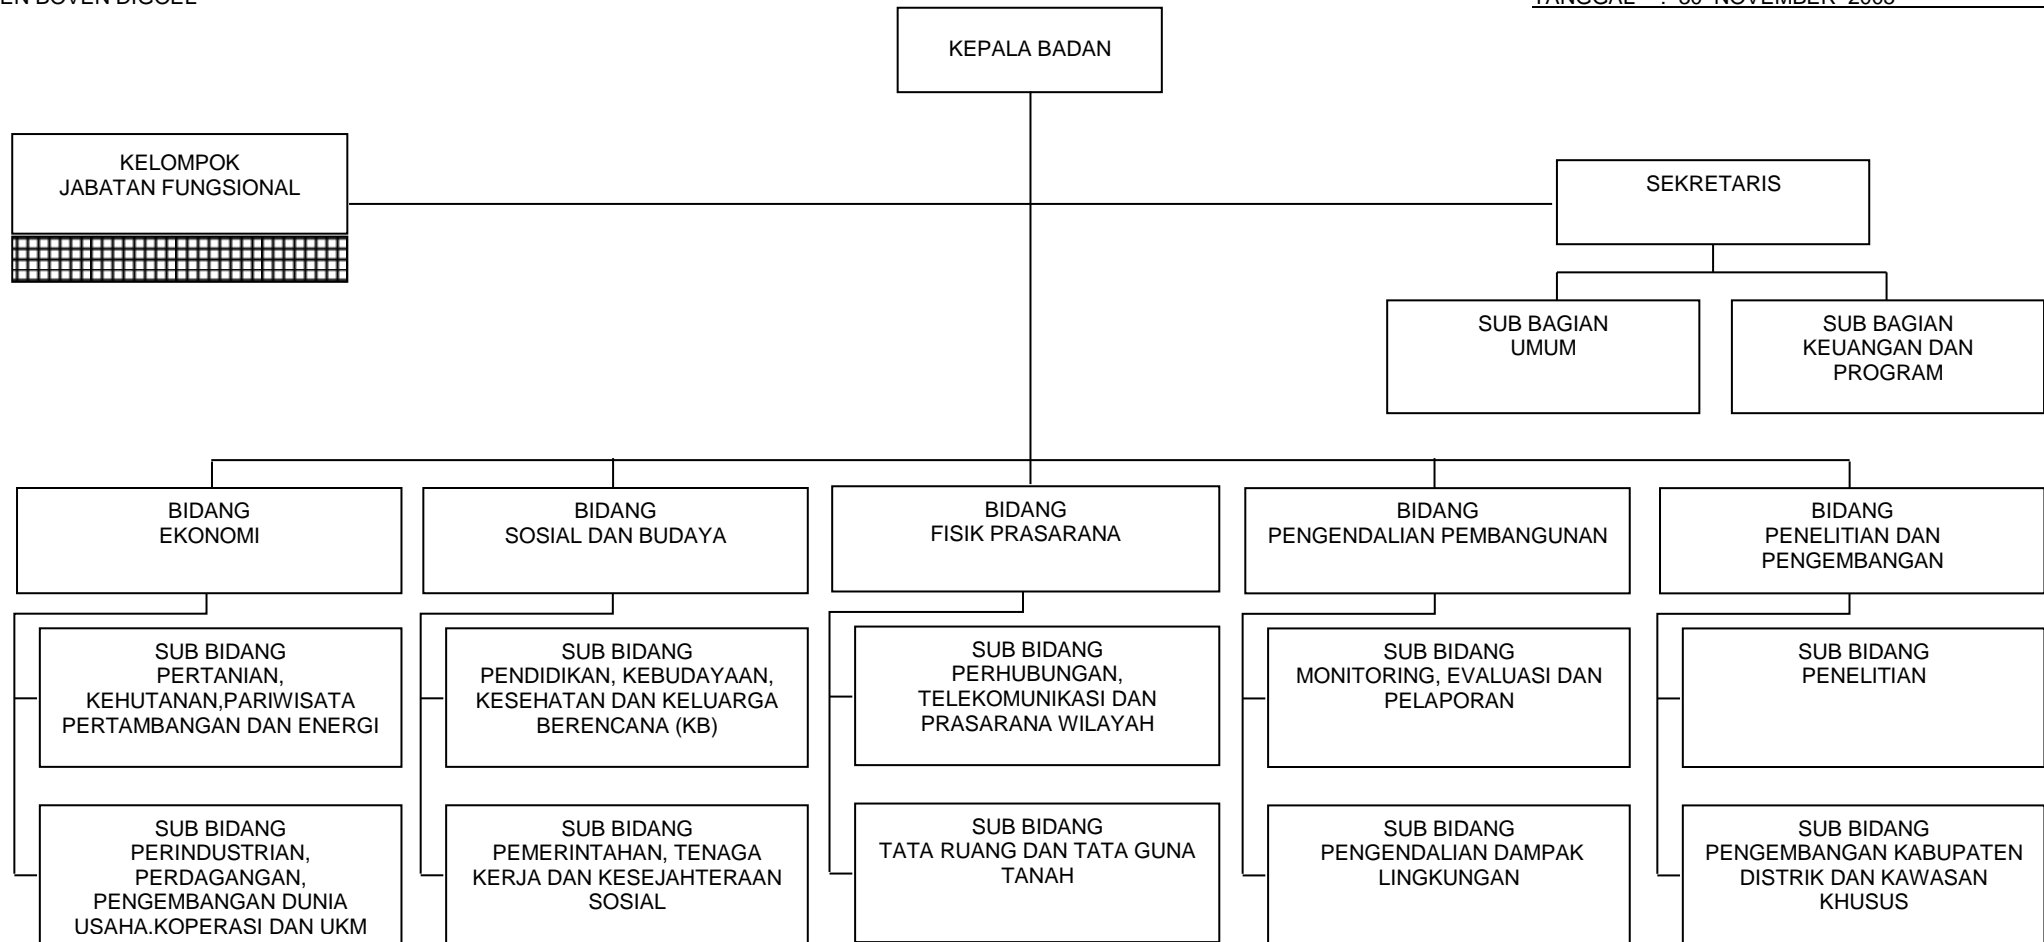

BAGAN STRUKTUR ORGANISASI  
 BADAN PERENCANAAN PEMBANGUNAN DAERAH  
 KABUPATEN BOVEN DIGOEL

LAMPIRAN I : PERATURAN DAERAH KABUPATEN BOVEN DIGOEL  
 NOMOR : 23 TAHUN 2005  
 TANGGAL : 30 NOVEMBER 2005

BUPATI KABUPATEN BOVEN DIGOEL  
 CAP/TTD  
 YUSAK YALUWO, SH, M.Si

BUPATI KABUPATEN BOVEN DIGOEL  
CAP/TTD  
YUSAK YALUWO, SH, M.Si

BUPATI KABUPATEN BOVEN DIGOEL  
CAP/TTD  
YUSAK YALUWO, SH, M.Si

BUPATI KABUPATEN BOVEN DIGOEL  
CAP/TTD  
YUSAK YALUWO, SH, M.Si

BAGAN STRUKTUR ORGANISASI  
KANTOR PEMBERDAYAAN MASYARAKAT KAMPUNG DAN PEMBERDAYAAN PEREMPUAN  
KABUPATEN BOVEN DIGOEL

LAMPIRAN V : PERATURAN DAERAH KABUPATEN BOVEN DIGOEL  
NOMOR : 23 TAHUN 2005  
TANGGAL : 30 NOVEMBER 2005

BUPATI KABUPATEN BOVEN DIGOEL  
CAP/TTD  
YUSAK YALUWO, SH, M.Si

BUPATI KABUPATEN BOVEN DIGOEL  
CAP/TTD  
YUSAK YALUWO, SH, M.Si