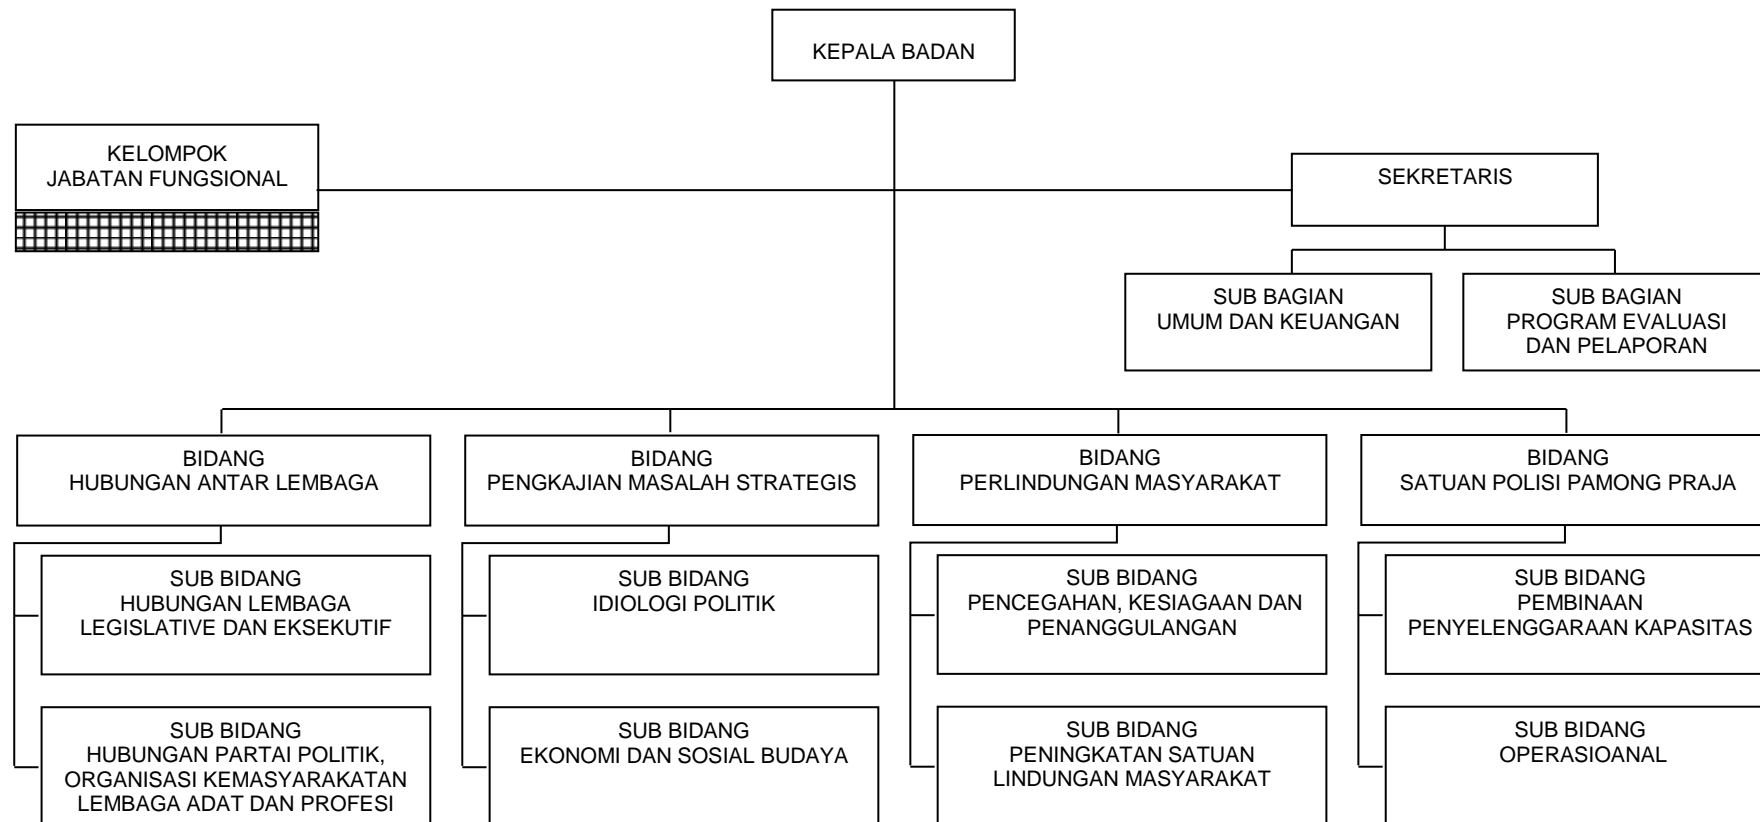

BAGAN STRUKTUR ORGANISASI  
 BADAN PERENCANAAN PEMBANGUNAN DAERAH  
 KABUPATEN BOVEN DIGOEL

LAMPIRAN I : PERATURAN DAERAH KABUPATEN BOVEN DIGOEL  
 NOMOR : 23 TAHUN 2005  
 TANGGAL : 30 NOVEMBER 2005

BUPATI KABUPATEN BOVEN DIGOEL  
 CAP/TTD  
 YUSAK YALUWO, SH, M.Si

BUPATI KABUPATEN BOVEN DIGOEL  
CAP/TTD  
YUSAK YALUWO, SH, M.Si

BUPATI KABUPATEN BOVEN DIGOEL  
CAP/TTD  
YUSAK YALUWO, SH, M.Si

BUPATI KABUPATEN BOVEN DIGOEL  
CAP/TTD  
YUSAK YALUWO, SH, M.Si

BAGAN STRUKTUR ORGANISASI  
KANTOR PEMBERDAYAAN MASYARAKAT KAMPUNG DAN PEMBERDAYAAN PEREMPUAN  
KABUPATEN BOVEN DIGOEL

LAMPIRAN V : PERATURAN DAERAH KABUPATEN BOVEN DIGOEL  
NOMOR : 23 TAHUN 2005  
TANGGAL : 30 NOVEMBER 2005

BUPATI KABUPATEN BOVEN DIGOEL  
CAP/TTD  
YUSAK YALUWO, SH, M.Si

BUPATI KABUPATEN BOVEN DIGOEL  
CAP/TTD  
YUSAK YALUWO, SH, M.Si