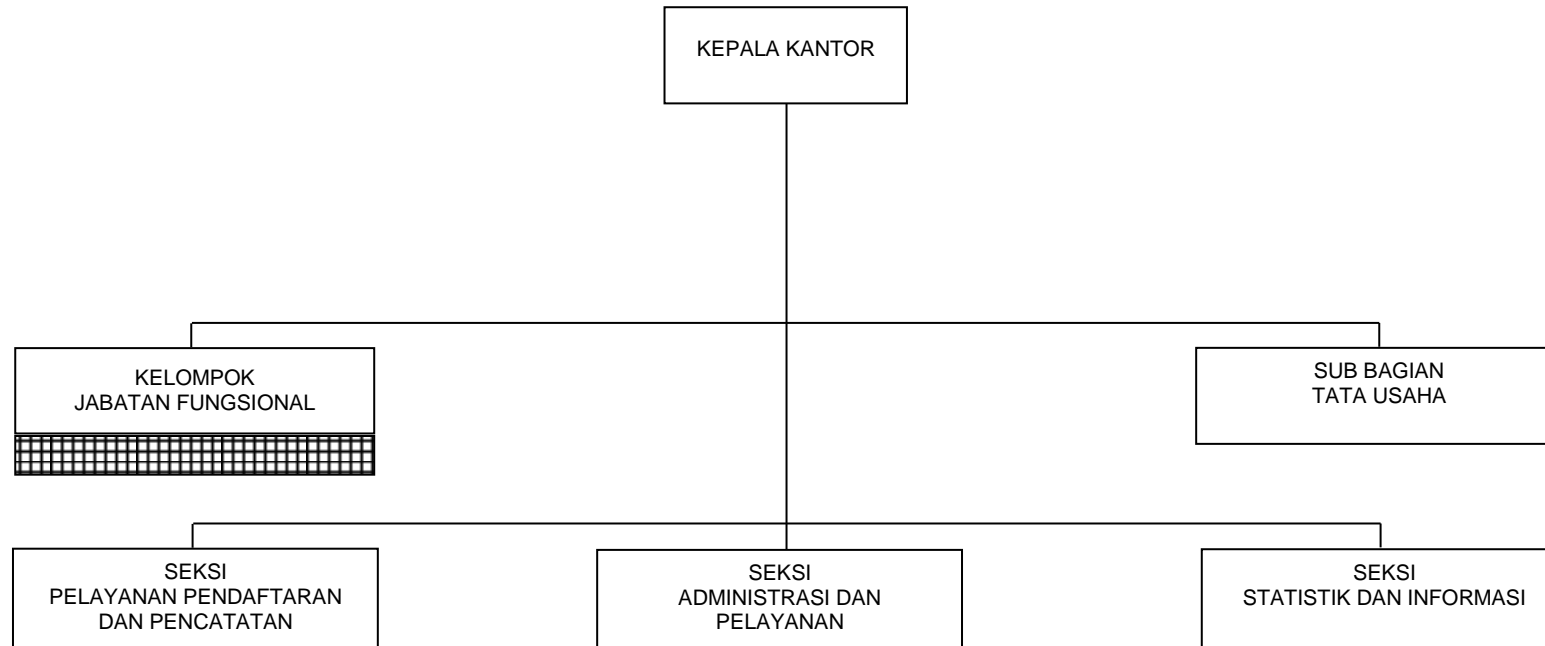

BAGAN STRUKTUR ORGANISASI  
 BADAN PERENCANAAN PEMBANGUNAN DAERAH  
 KABUPATEN BOVEN DIGOEL

LAMPIRAN I : PERATURAN DAERAH KABUPATEN BOVEN DIGOEL  
 NOMOR : 23 TAHUN 2005  
 TANGGAL : 30 NOVEMBER 2005

BUPATI KABUPATEN BOVEN DIGOEL  
 CAP/TTD  
 YUSAK YALUWO, SH, M.Si

BUPATI KABUPATEN BOVEN DIGOEL  
CAP/TTD  
YUSAK YALUWO, SH, M.Si

BUPATI KABUPATEN BOVEN DIGOEL  
CAP/TTD  
YUSAK YALUWO, SH, M.Si

BUPATI KABUPATEN BOVEN DIGOEL  
CAP/TTD  
YUSAK YALUWO, SH, M.Si

BAGAN STRUKTUR ORGANISASI  
KANTOR PEMBERDAYAAN MASYARAKAT KAMPUNG DAN PEMBERDAYAAN PEREMPUAN  
KABUPATEN BOVEN DIGOEL

LAMPIRAN V : PERATURAN DAERAH KABUPATEN BOVEN DIGOEL  
NOMOR : 23 TAHUN 2005  
TANGGAL : 30 NOVEMBER 2005

BUPATI KABUPATEN BOVEN DIGOEL  
CAP/TTD  
YUSAK YALUWO, SH, M.Si

BUPATI KABUPATEN BOVEN DIGOEL  
CAP/TTD  
YUSAK YALUWO, SH, M.Si