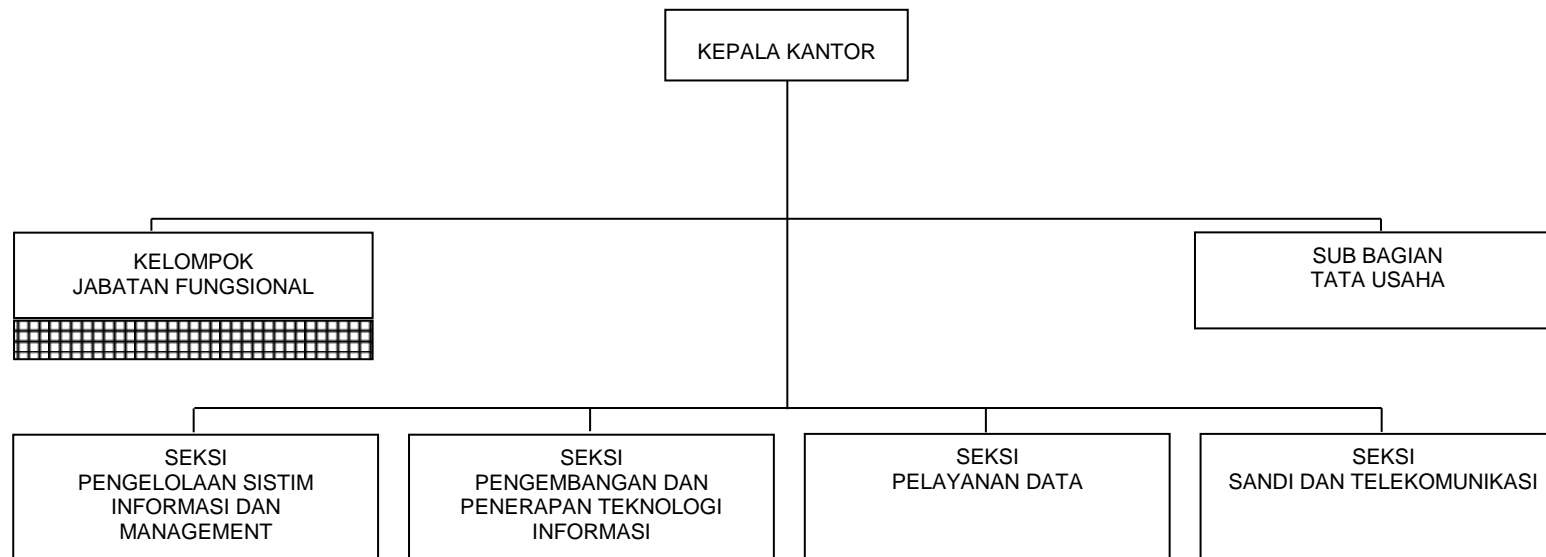

BAGAN STRUKTUR ORGANISASI  
 BADAN PERENCANAAN PEMBANGUNAN DAERAH  
 KABUPATEN BOVEN DIGOEL

LAMPIRAN I : PERATURAN DAERAH KABUPATEN BOVEN DIGOEL  
 NOMOR : 23 TAHUN 2005  
 TANGGAL : 30 NOVEMBER 2005

BUPATI KABUPATEN BOVEN DIGOEL  
 CAP/TTD  
 YUSAK YALUWO, SH, M.Si

BUPATI KABUPATEN BOVEN DIGOEL  
CAP/TTD  
YUSAK YALUWO, SH, M.Si

BUPATI KABUPATEN BOVEN DIGOEL  
CAP/TTD  
YUSAK YALUWO, SH, M.Si

BUPATI KABUPATEN BOVEN DIGOEL  
CAP/TTD  
YUSAK YALUWO, SH, M.Si

BAGAN STRUKTUR ORGANISASI  
KANTOR PEMBERDAYAAN MASYARAKAT KAMPUNG DAN PEMBERDAYAAN PEREMPUAN  
KABUPATEN BOVEN DIGOEL

LAMPIRAN V : PERATURAN DAERAH KABUPATEN BOVEN DIGOEL  
NOMOR : 23 TAHUN 2005  
TANGGAL : 30 NOVEMBER 2005

BUPATI KABUPATEN BOVEN DIGOEL  
CAP/TTD  
YUSAK YALUWO, SH, M.Si

BUPATI KABUPATEN BOVEN DIGOEL  
CAP/TTD  
YUSAK YALUWO, SH, M.Si