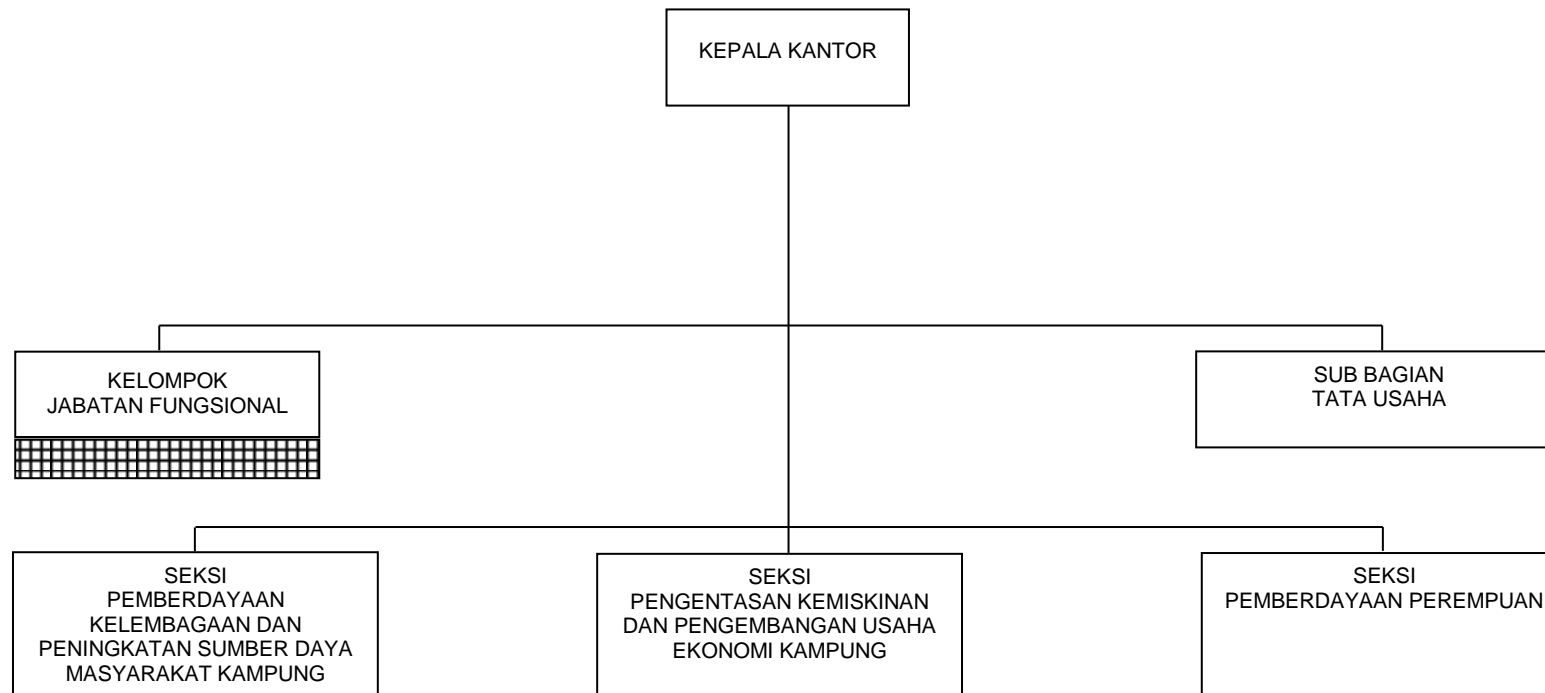

BAGAN STRUKTUR ORGANISASI  
 BADAN PERENCANAAN PEMBANGUNAN DAERAH  
 KABUPATEN BOVEN DIGOEL

LAMPIRAN I : PERATURAN DAERAH KABUPATEN BOVEN DIGOEL  
 NOMOR : 23 TAHUN 2005  
 TANGGAL : 30 NOVEMBER 2005

BUPATI KABUPATEN BOVEN DIGOEL  
 CAP/TTD  
 YUSAK YALUWO, SH, M.Si

BUPATI KABUPATEN BOVEN DIGOEL  
CAP/TTD  
YUSAK YALUWO, SH, M.Si

BUPATI KABUPATEN BOVEN DIGOEL  
CAP/TTD  
YUSAK YALUWO, SH, M.Si

BUPATI KABUPATEN BOVEN DIGOEL  
CAP/TTD  
YUSAK YALUWO, SH, M.Si

BAGAN STRUKTUR ORGANISASI  
KANTOR PEMBERDAYAAN MASYARAKAT KAMPUNG DAN PEMBERDAYAAN PEREMPUAN  
KABUPATEN BOVEN DIGOEL

LAMPIRAN V : PERATURAN DAERAH KABUPATEN BOVEN DIGOEL  
NOMOR : 23 TAHUN 2005  
TANGGAL : 30 NOVEMBER 2005

BUPATI KABUPATEN BOVEN DIGOEL  
CAP/TTD  
YUSAK YALUWO, SH, M.Si

BUPATI KABUPATEN BOVEN DIGOEL  
CAP/TTD  
YUSAK YALUWO, SH, M.Si