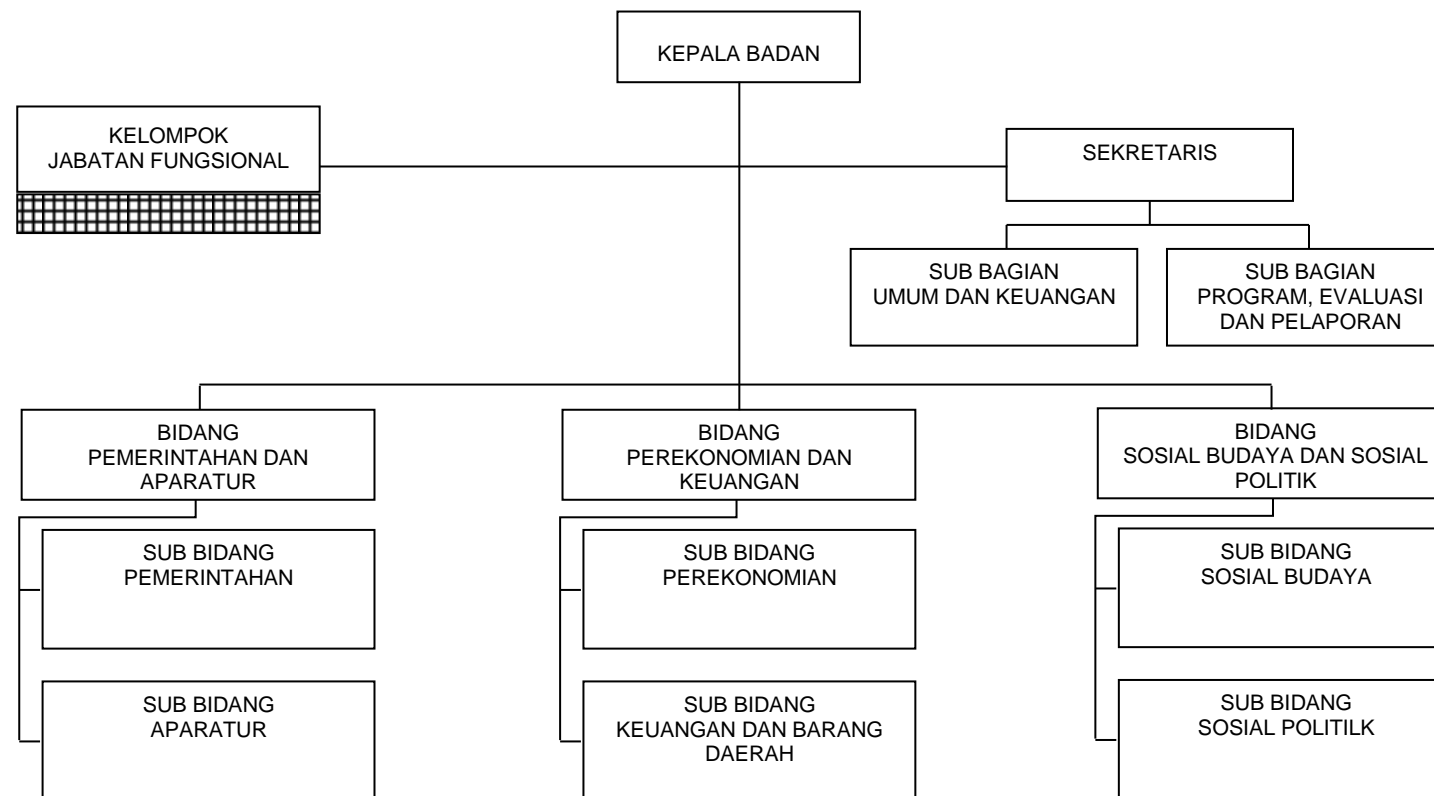

BAGAN STRUKTUR ORGANISASI  
 BADAN PERENCANAAN PEMBANGUNAN DAERAH  
 KABUPATEN BOVEN DIGOEL

LAMPIRAN I : PERATURAN DAERAH KABUPATEN BOVEN DIGOEL  
 NOMOR : 23 TAHUN 2005  
 TANGGAL : 30 NOVEMBER 2005

BUPATI KABUPATEN BOVEN DIGOEL  
 CAP/TTD  
 YUSAK YALUWO, SH, M.Si

BUPATI KABUPATEN BOVEN DIGOEL  
CAP/TTD  
YUSAK YALUWO, SH, M.Si

BUPATI KABUPATEN BOVEN DIGOEL  
CAP/TTD  
YUSAK YALUWO, SH, M.Si

BUPATI KABUPATEN BOVEN DIGOEL  
CAP/TTD  
YUSAK YALUWO, SH, M.Si

BAGAN STRUKTUR ORGANISASI  
KANTOR PEMBERDAYAAN MASYARAKAT KAMPUNG DAN PEMBERDAYAAN PEREMPUAN  
KABUPATEN BOVEN DIGOEL

LAMPIRAN V : PERATURAN DAERAH KABUPATEN BOVEN DIGOEL  
NOMOR : 23 TAHUN 2005  
TANGGAL : 30 NOVEMBER 2005

BUPATI KABUPATEN BOVEN DIGOEL  
CAP/TTD  
YUSAK YALUWO, SH, M.Si

BUPATI KABUPATEN BOVEN DIGOEL  
CAP/TTD  
YUSAK YALUWO, SH, M.Si