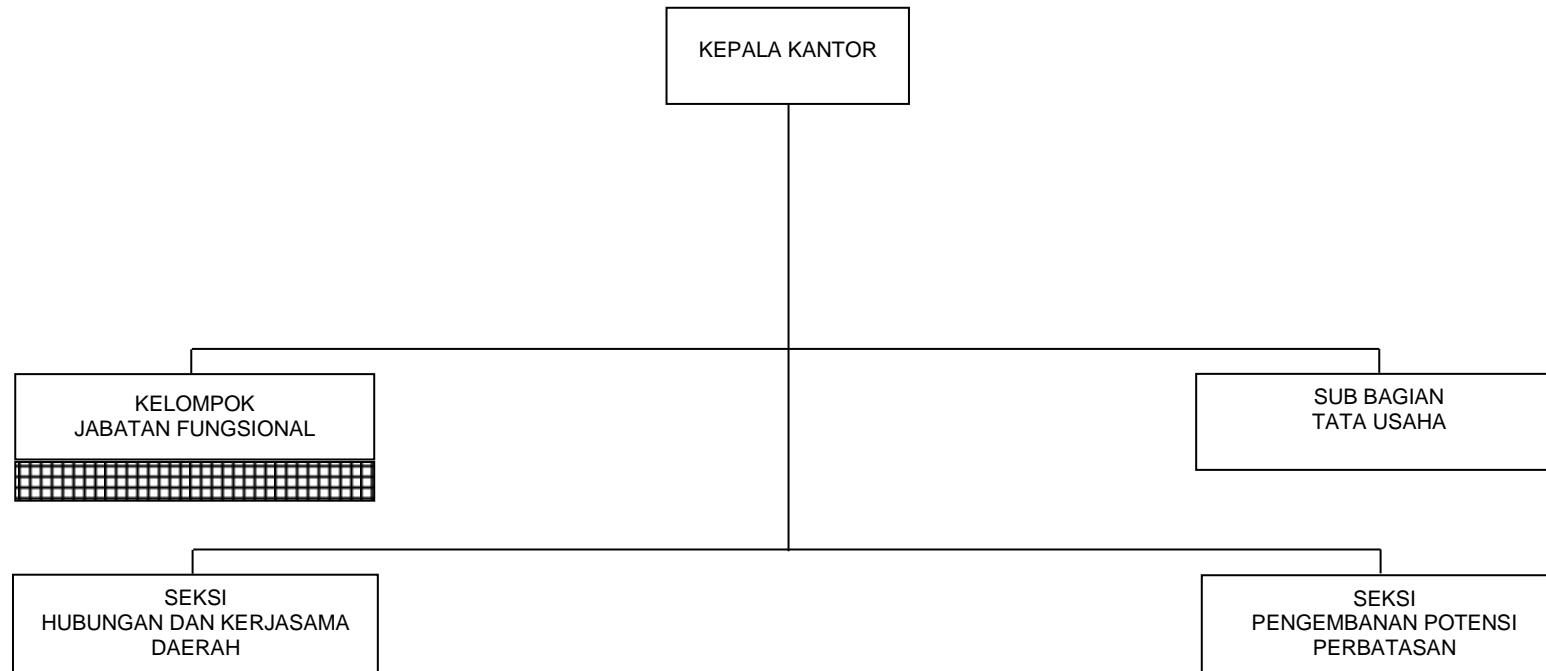

BAGAN STRUKTUR ORGANISASI  
 BADAN PERENCANAAN PEMBANGUNAN DAERAH  
 KABUPATEN BOVEN DIGOEL

LAMPIRAN I : PERATURAN DAERAH KABUPATEN BOVEN DIGOEL  
 NOMOR : 23 TAHUN 2005  
 TANGGAL : 30 NOVEMBER 2005

BUPATI KABUPATEN BOVEN DIGOEL  
 CAP/TTD  
 YUSAK YALUWO, SH, M.Si

BUPATI KABUPATEN BOVEN DIGOEL  
CAP/TTD  
YUSAK YALUWO, SH, M.Si

BUPATI KABUPATEN BOVEN DIGOEL  
CAP/TTD  
YUSAK YALUWO, SH, M.Si

BUPATI KABUPATEN BOVEN DIGOEL  
CAP/TTD  
YUSAK YALUWO, SH, M.Si

BAGAN STRUKTUR ORGANISASI  
KANTOR PEMBERDAYAAN MASYARAKAT KAMPUNG DAN PEMBERDAYAAN PEREMPUAN  
KABUPATEN BOVEN DIGOEL

LAMPIRAN V : PERATURAN DAERAH KABUPATEN BOVEN DIGOEL  
NOMOR : 23 TAHUN 2005  
TANGGAL : 30 NOVEMBER 2005

BUPATI KABUPATEN BOVEN DIGOEL  
CAP/TTD  
YUSAK YALUWO, SH, M.Si

BUPATI KABUPATEN BOVEN DIGOEL  
CAP/TTD  
YUSAK YALUWO, SH, M.Si