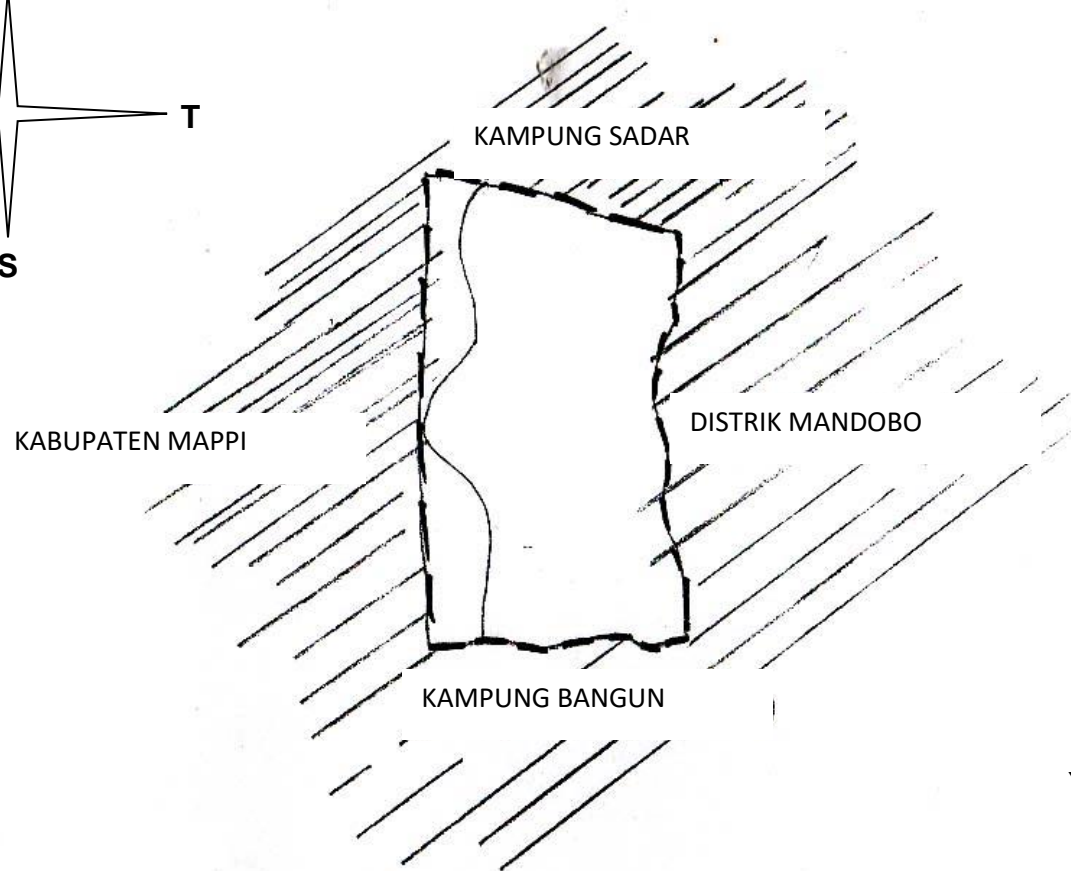

PEMEKARAN KAMPUNG DOMO

LAMPIRAN : 6
NOMOR : 13 TAHUN 2008
TANGGAL : 23 DESEMBER 2008

BUPATI BOVEN DIGOEL,
TTD
YUSAK YALUWO, SH. M.Si