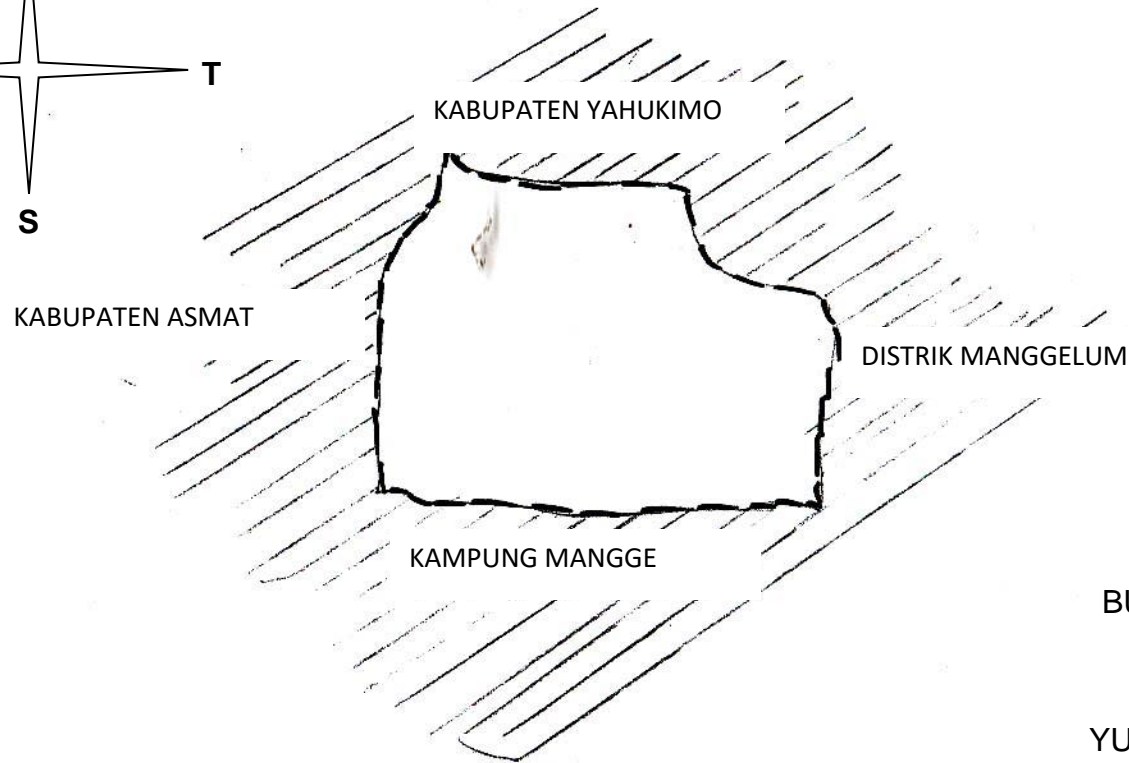

PEMEKARAN KAMPUNG YAFUFLA

LAMPIRAN : 20
NOMOR : 13 TAHUN 2008
TANGGAL : 23 DESEMBER 2008

BUPATI BOVEN DIGOEL,
TTD
YUSAK YALUWO, SH. M.Si