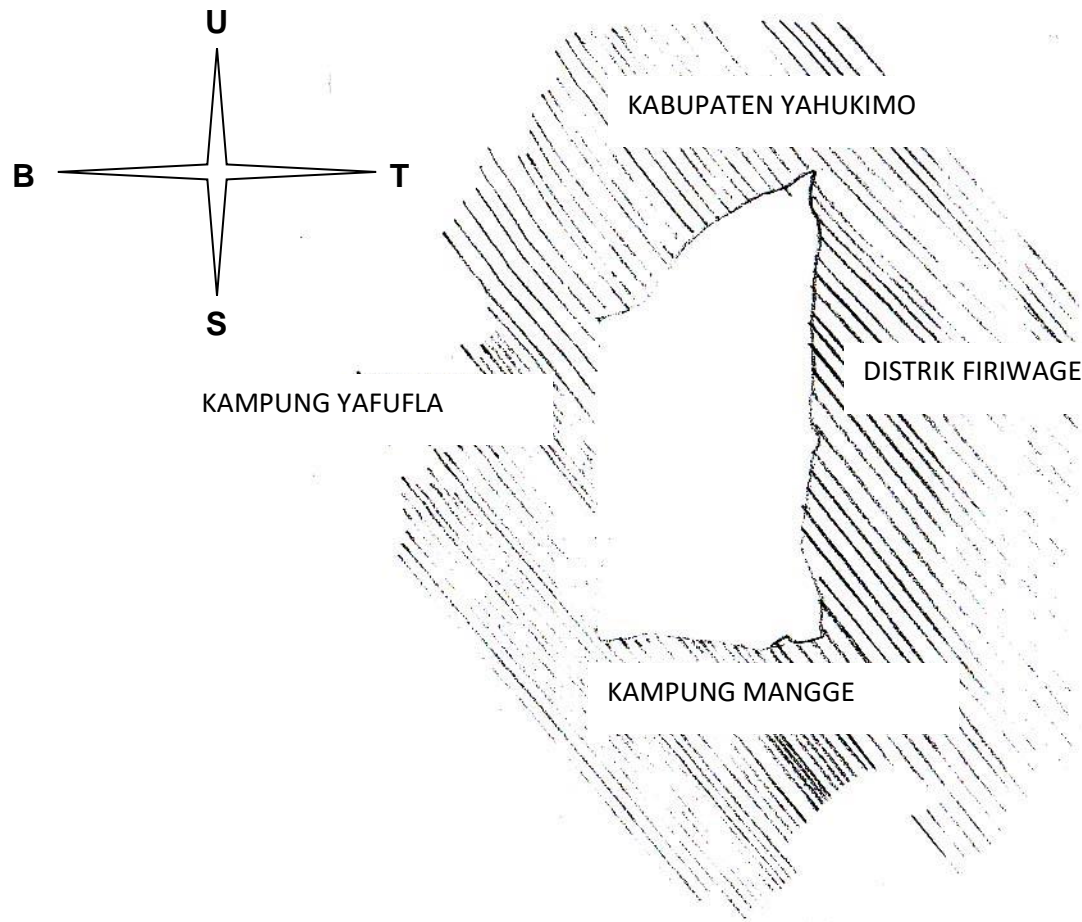

PEMEKARAN KAMPUNG SINIBURU

LAMPIRAN : 22
NOMOR : 13 TAHUN 2008
TANGGAL : 23 DESEMBER 2008

BUPATI BOVEN DIGOEL,
TTD
YUSAK YALUWO, SH. M.Si