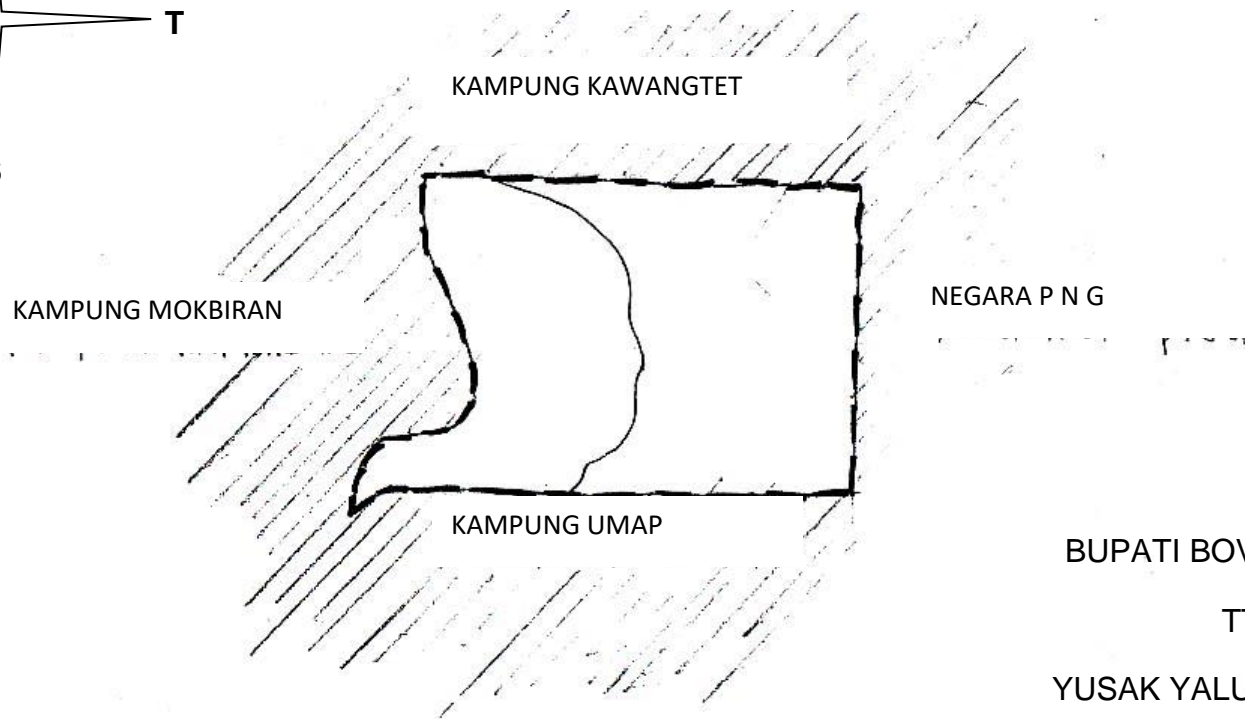

PEMEKARAN KAMPUNG KOMBUT

LAMPIRAN : 16
NOMOR : 13 TAHUN 2008
TANGGAL : 23 DESEMBER 2008

BUPATI BOVEN DIGOEL,
TTD
YUSAK YALUWO, SH. M.Si