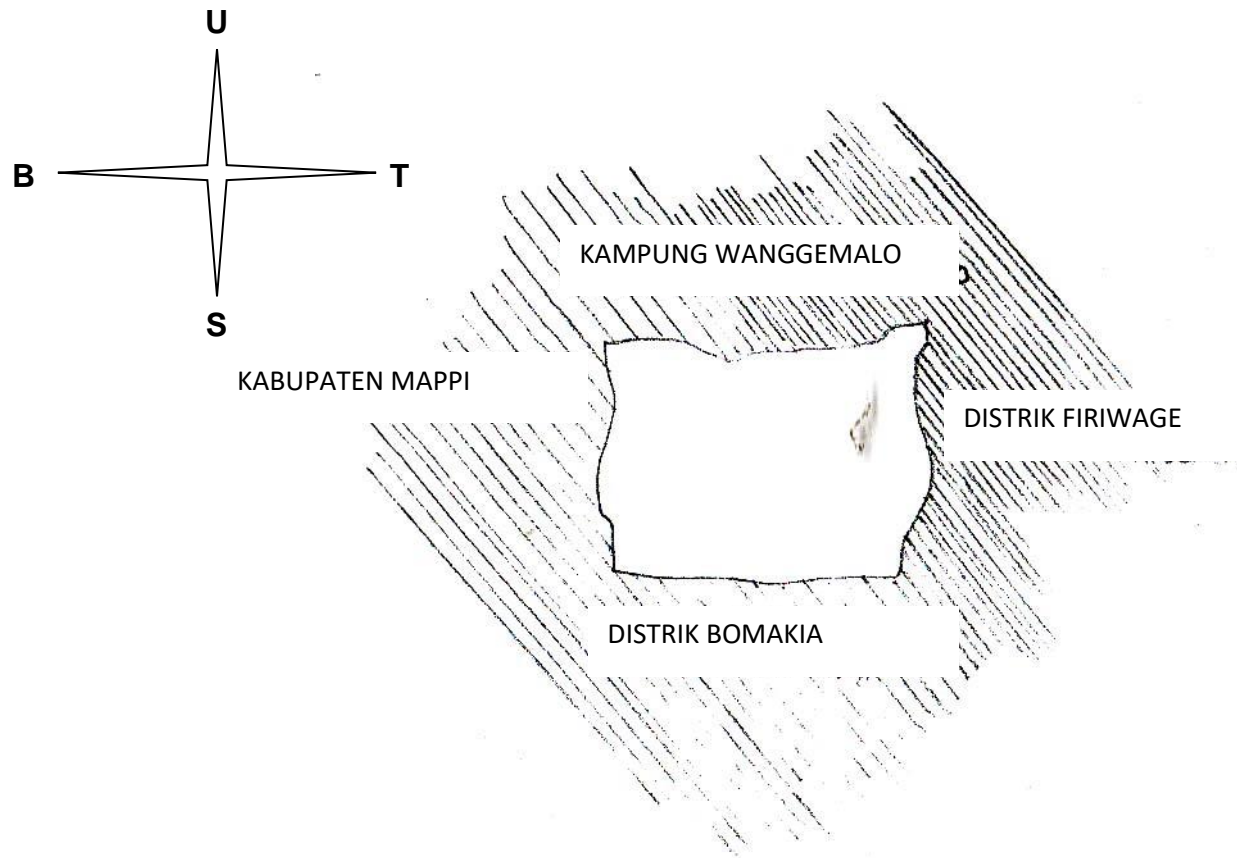

PEMEKARAN KAMPUNG DEMA

LAMPIRAN : 21
NOMOR : 13 TAHUN 2008
TANGGAL : 23 DESEMBER 2008

BUPATI BOVEN DIGOEL,
TTD
YUSAK YALUWO, SH. M.Si