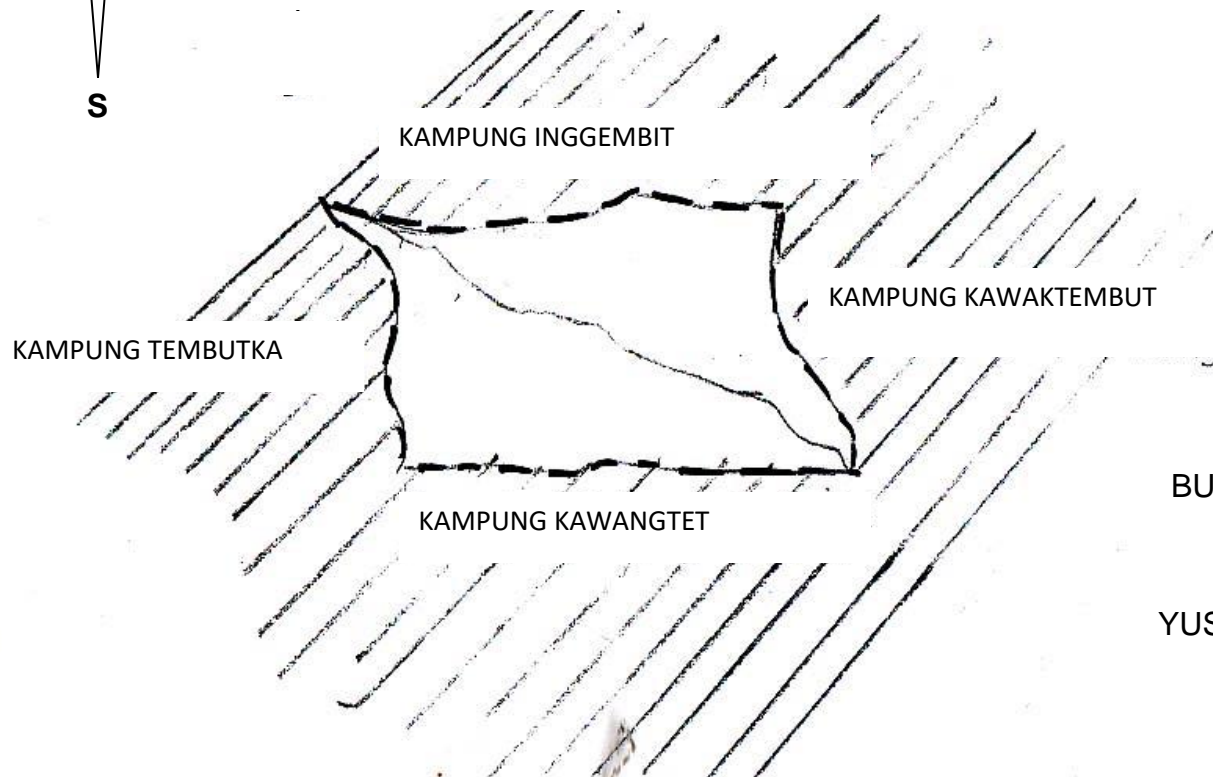

PEMEKARAN KAMPUNG TIMKA

LAMPIRAN : 19
NOMOR : 13 TAHUN 2008
TANGGAL : 23 DESEMBER 2008

BUPATI BOVEN DIGOEL,
TTD
YUSAK YALUWO, SH. M.Si