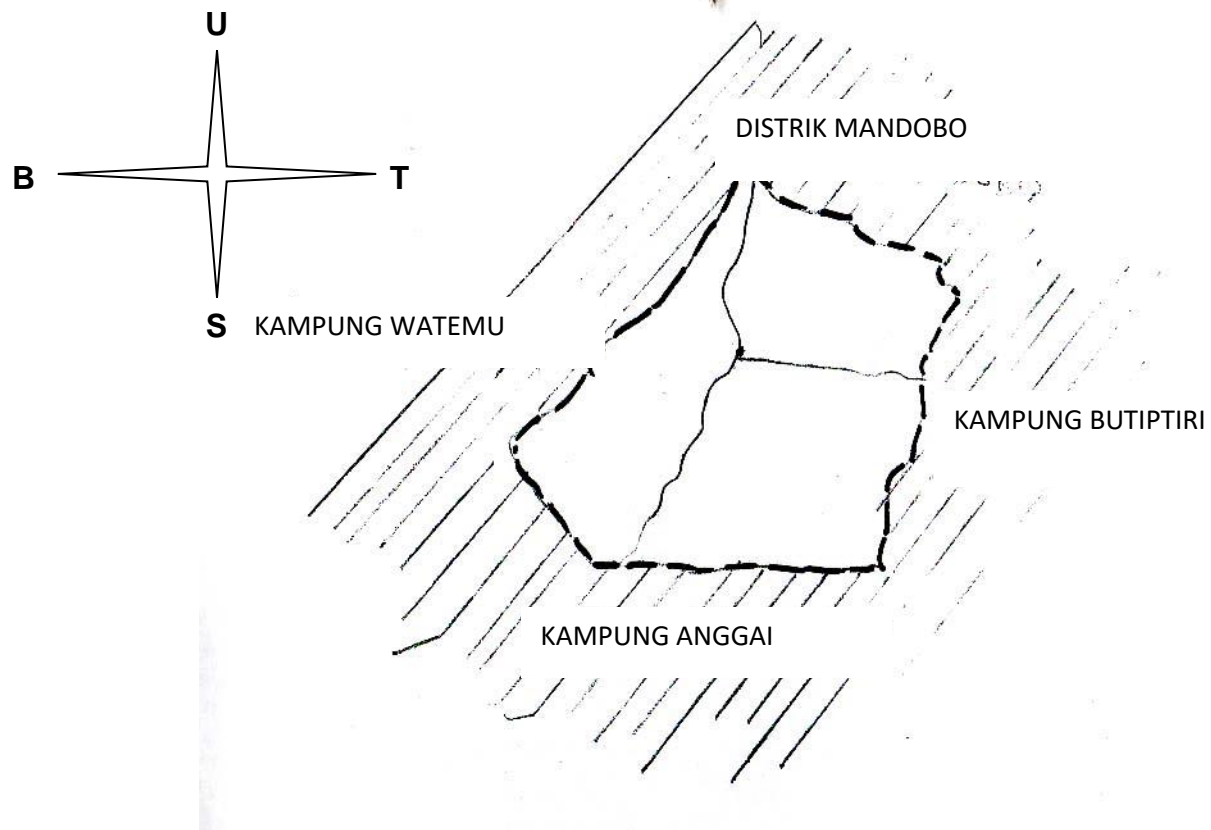

PEMEKARAN KAMPUNG WATEMU

LAMPIRAN : 3  
NOMOR : 13 TAHUN 2008  
TANGGAL : 23 DESEMBER 2008

BUPATI BOVEN DIGOEL,  
TTD  
YUSAK YALUTWO, SH. M.Si

PEMEKARAN KAMPUNG MIRI

LAMPIRAN : 4  
NOMOR : 13 TAHUN 2008  
TANGGAL : 23 DESEMBER 2008