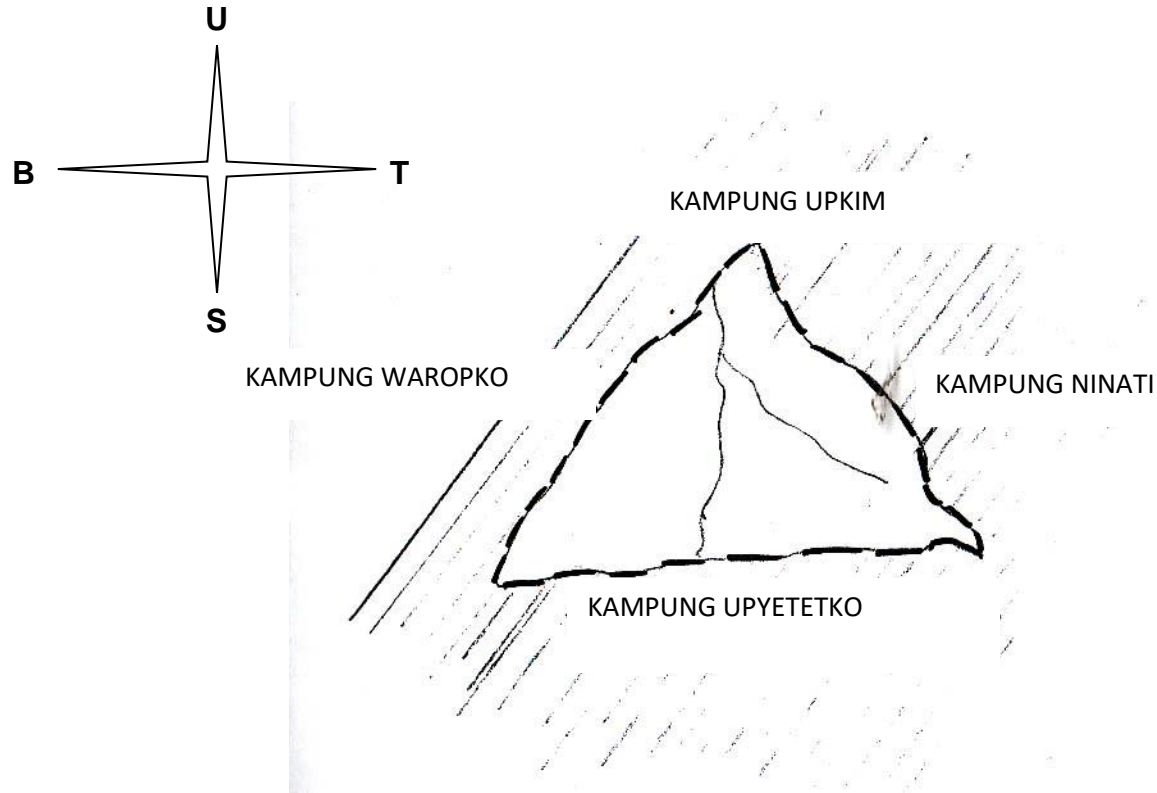

PEMEKARAN KAMGPUNG TEMBUTKA

LAMPIRAN : 17
NOMOR : 13 TAHUN 2008
TANGGAL : 23 DESEMBER 2008

BUPATI BOVEN DIGOEL,
TTD
YUSAK YALUWO, SH. M.Si