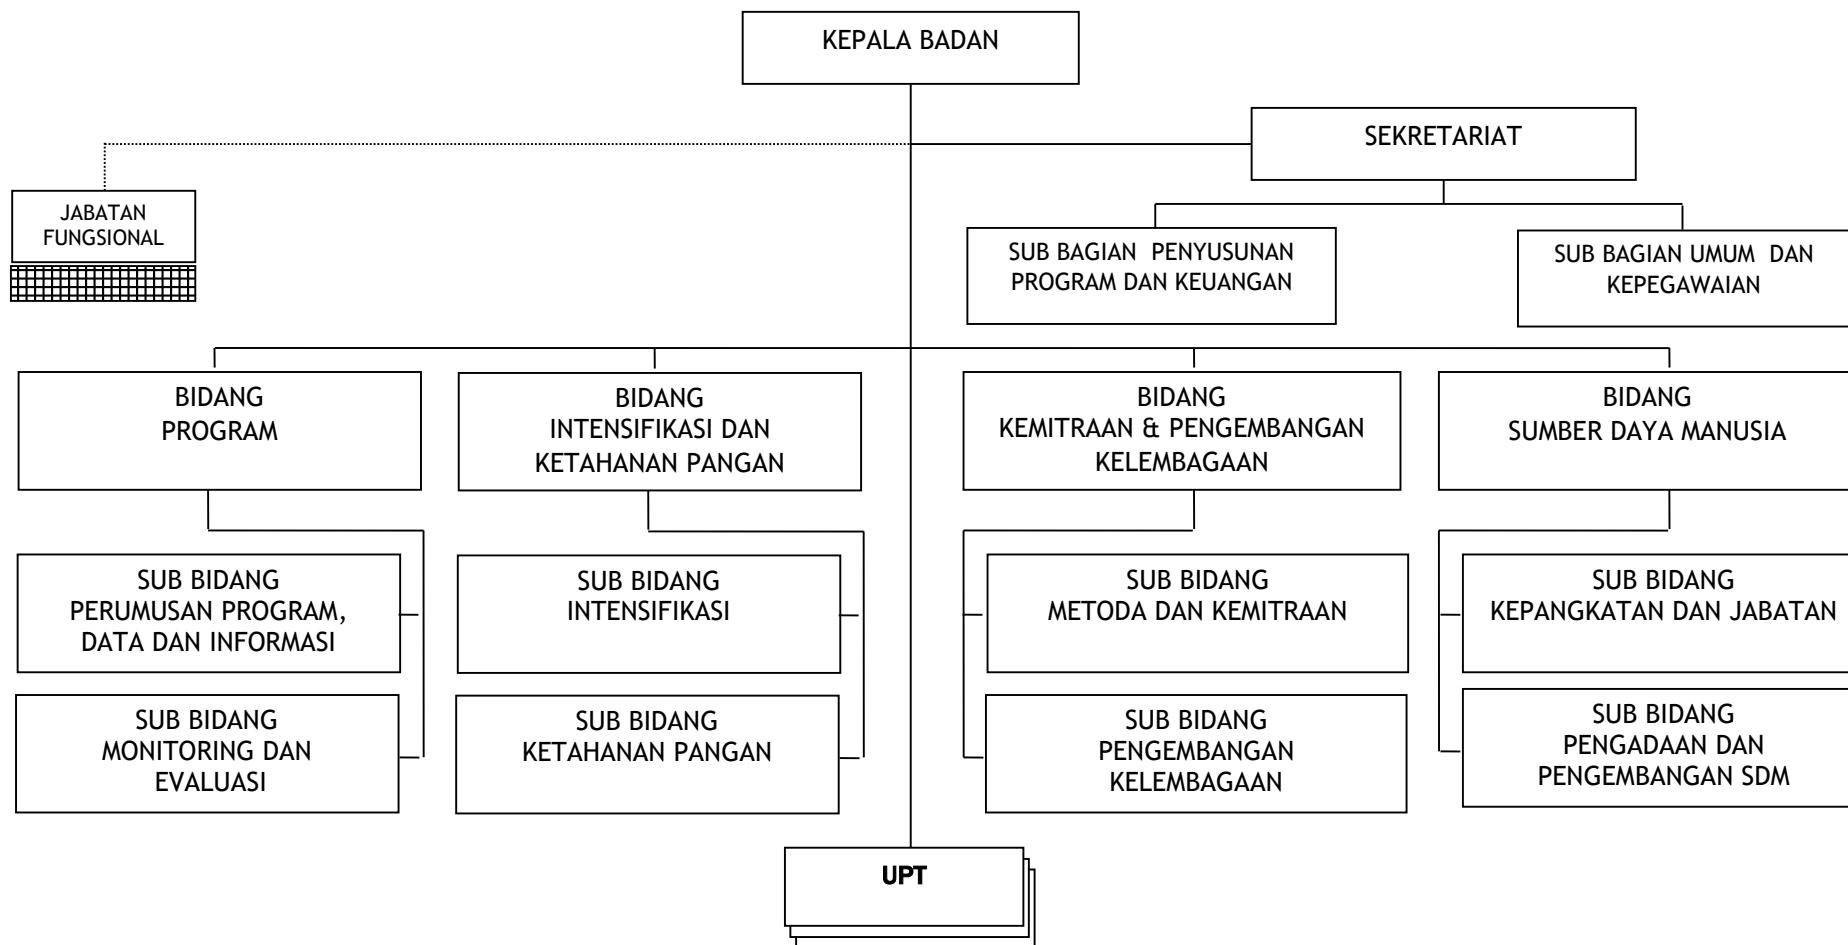

LAMPIRAN : PERATURAN DAERAH KABUPATEN BOVEN DIGOEL  
TANGGAL : 5 DESEMBER 2008  
NOMOR : 9 TAHUN 2008  
TENTANG : PEMBENTUKAN ORGANISASI BADAN PELAKSANA PENYULUH PERTANIAN  
KABUPATEN BOVEN DIGOEL

## BAGAN STRUKTUR ORGANISASI BADAN PELAKSANA PENYULUH PERTANIAN

BUPATI BOVEN DIGOEL

YUSAK YALUWO, SH. M.Si