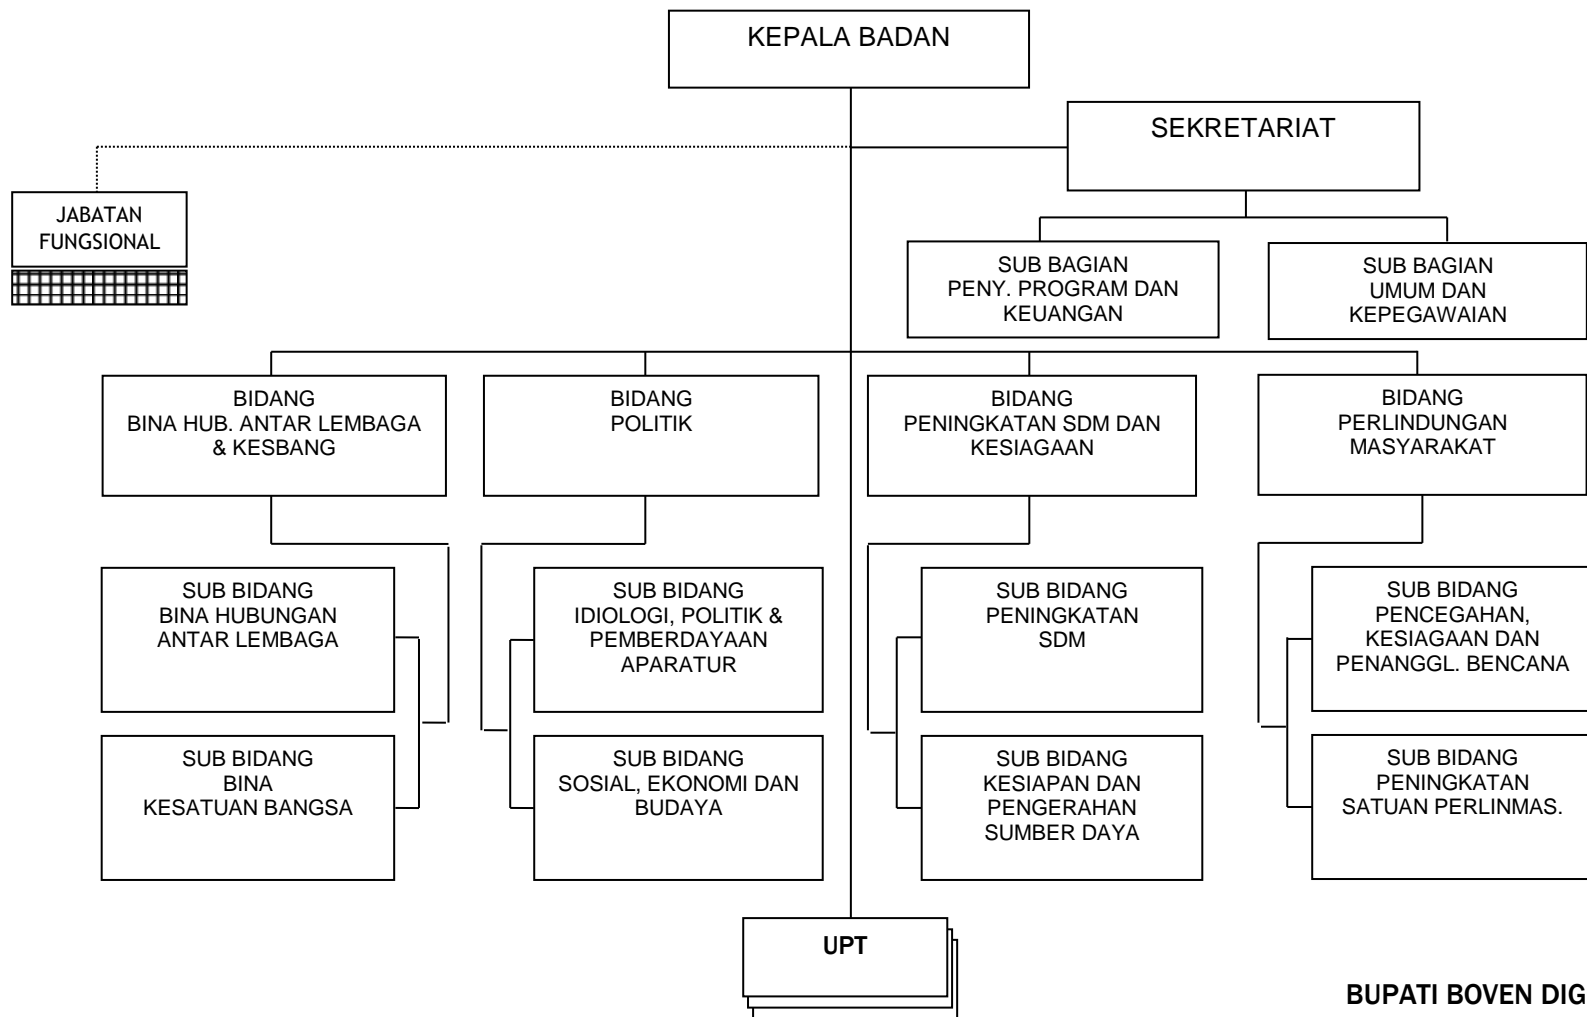

BAGAN STRUKTUR ORGANISASI INSPEKTORAT

BUPATI BOVEN DIGOEL

YUSAK YALUWO, SH. M.Si.

BAGAN STRUKTUR ORGANISASI BADAN PERENCANAAN PEMBANGUNAN DAERAH

BUPATI BOVEN DIGOEL

YUSAK YALUWO, SH. M.Si.

BAGAN STRUKTUR ORGANISASI BADAN KESATUAN BANGSA, POLITIK DAN LINMAS

BAGAN STRUKTUR ORGANISASI BADAN PEMBERDAYAAN MASYARAKAT KAMPUNG

BUPATI BOVEN DIGOEL

YUSAK YALUWO, SH. M.Si.

BAGAN STRUKTUR ORGANISASI BADAN KEPEGAWAIAN DAERAH DAN DIKLAT

BAGAN STRUKTUR ORGANISASI BADAN PENGELOLAAN KEUANGAN DAN ASSET DAERAH

BUPATI BOVEN DIGOEL

YUSAK YALUWO, SH. M.Si.

LAMPIRAN VII : PERATURAN DAERAH KABUPATEN BOVEN DIGOEL
TANGGAL : 5 DESEMBER 2008
NOMOR : 8 TAHUN 2008
TENTANG : PEMBENTUKAN ORGANISASI LEMBAGA TEKNIS DAERAH KABUPATEN BOVEN DIGOEL

BAGAN STRUKTUR ORGANISASI KANTOR PERBATASAN DAN KERJASAMA DAERAH

BUPATI BOVEN DIGOEL

YUSAK YALUWO, SH. M.Si.

STRUKTUR ORGANISASI RUMAH SAKIT UMUM DAERAH KABUPATEN BOVEN DIGOEL

BUPATI BOVEN DIGOEL,

YUSAK YALUWO, SH. M.Si.