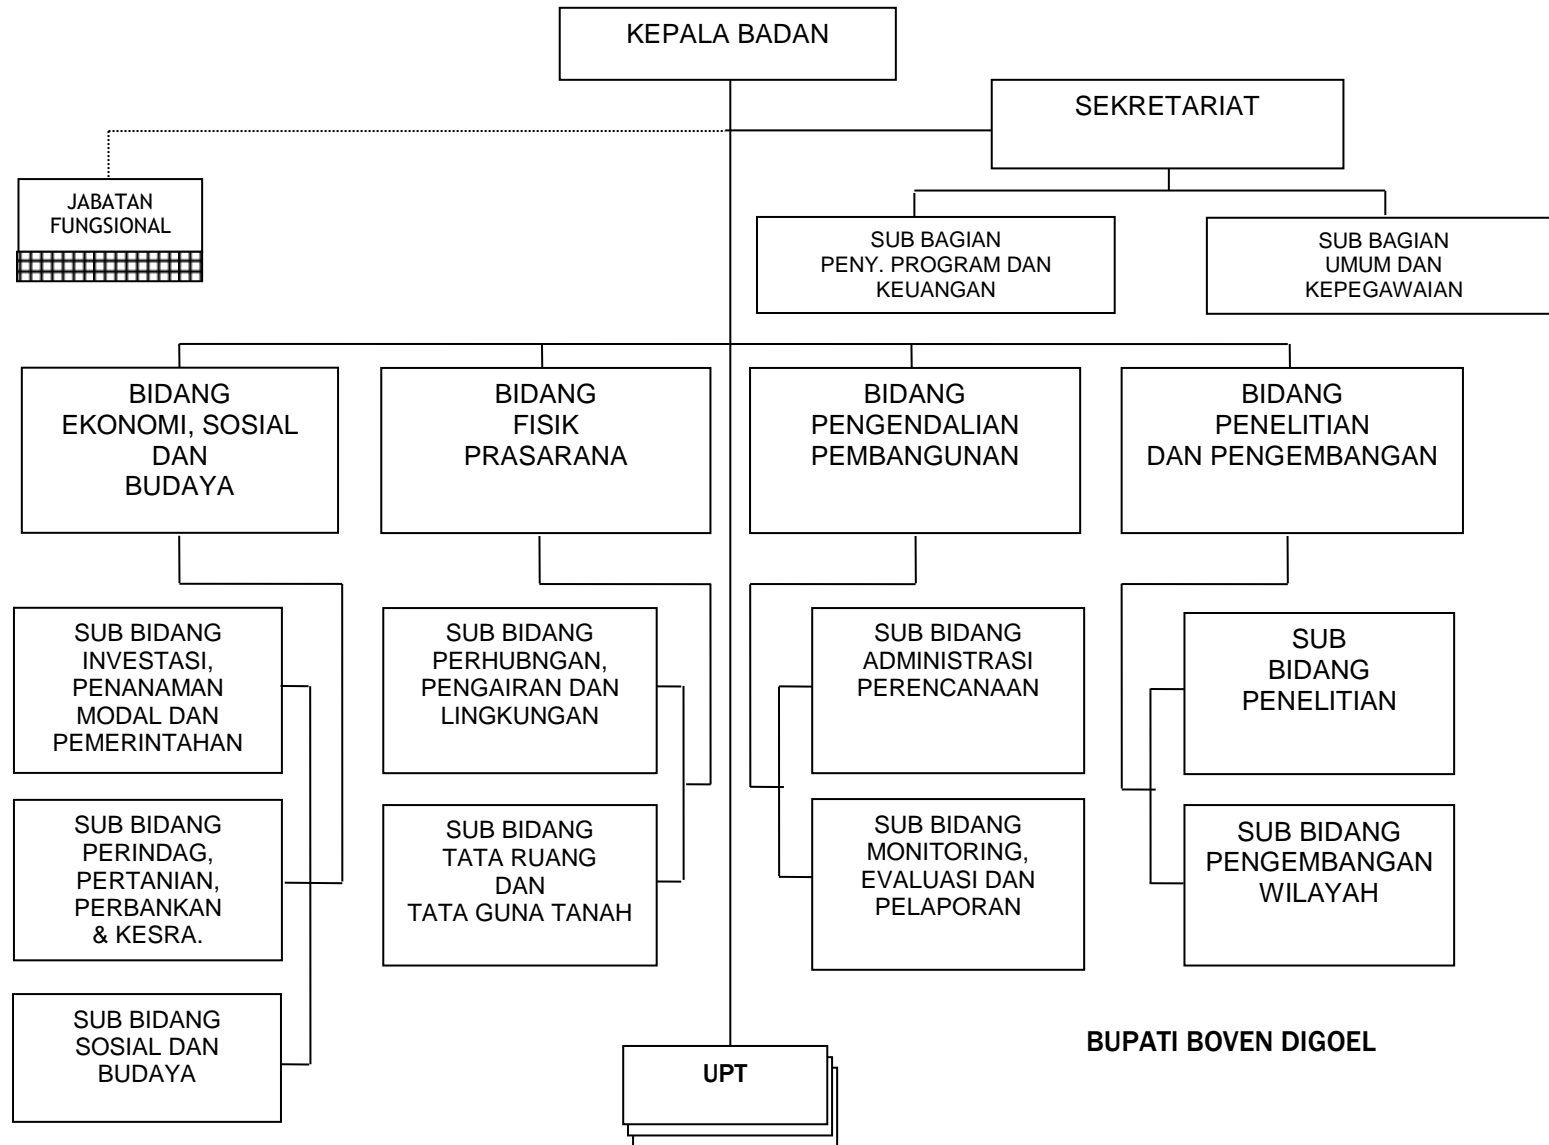

BAGAN STRUKTUR ORGANISASI INSPEKTORAT

BUPATI BOVEN DIGOEL

YUSAK YALUWO, SH. M.Si.

BAGAN STRUKTUR ORGANISASI BADAN PERENCANAAN PEMBANGUNAN DAERAH

BUPATI BOVEN DIGOEL

YUSAK YALUWO, SH. M.Si.

BAGAN STRUKTUR ORGANISASI BADAN KESATUAN BANGSA, POLITIK DAN LINMAS

BAGAN STRUKTUR ORGANISASI BADAN PEMBERDAYAAN MASYARAKAT KAMPUNG

BUPATI BOVEN DIGOEL

YUSAK YALUWO, SH. M.Si.

BAGAN STRUKTUR ORGANISASI BADAN KEPEGAWAIAN DAERAH DAN DIKLAT

BAGAN STRUKTUR ORGANISASI BADAN PENGELOLAAN KEUANGAN DAN ASSET DAERAH

BUPATI BOVEN DIGOEL

YUSAK YALUWO, SH. M.Si.

LAMPIRAN VII : PERATURAN DAERAH KABUPATEN BOVEN DIGOEL
TANGGAL : 5 DESEMBER 2008
NOMOR : 8 TAHUN 2008
TENTANG : PEMBENTUKAN ORGANISASI LEMBAGA TEKNIS DAERAH KABUPATEN BOVEN DIGOEL

BAGAN STRUKTUR ORGANISASI KANTOR PERBATASAN DAN KERJASAMA DAERAH

BUPATI BOVEN DIGOEL

YUSAK YALUWO, SH. M.Si.

STRUKTUR ORGANISASI RUMAH SAKIT UMUM DAERAH KABUPATEN BOVEN DIGOEL

BUPATI BOVEN DIGOEL,

YUSAK YALUWO, SH. M.Si.