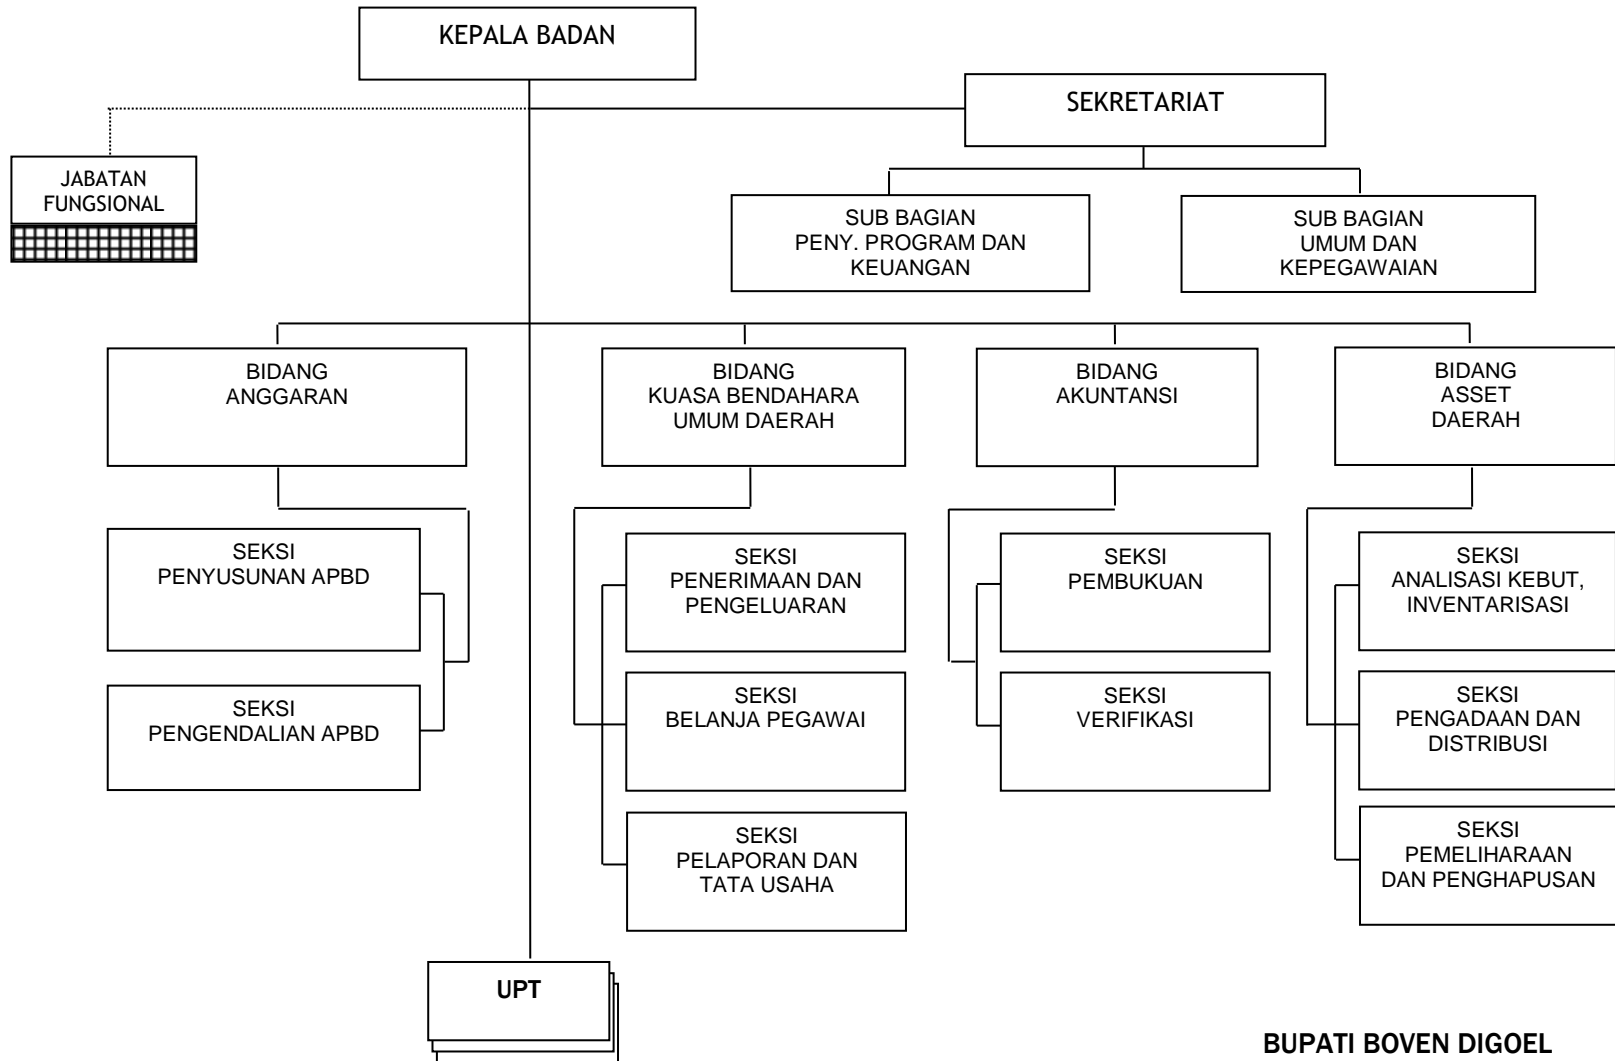

BAGAN STRUKTUR ORGANISASI INSPEKTORAT

BUPATI BOVEN DIGOEL

YUSAK YALUWO, SH. M.Si.

BAGAN STRUKTUR ORGANISASI BADAN PERENCANAAN PEMBANGUNAN DAERAH

BUPATI BOVEN DIGOEL

YUSAK YALUWO, SH. M.Si.

BAGAN STRUKTUR ORGANISASI BADAN KESATUAN BANGSA, POLITIK DAN LINMAS

BAGAN STRUKTUR ORGANISASI BADAN PEMBERDAYAAN MASYARAKAT KAMPUNG

BUPATI BOVEN DIGOEL

YUSAK YALUWO, SH. M.Si.

BAGAN STRUKTUR ORGANISASI BADAN KEPEGAWAIAN DAERAH DAN DIKLAT

BAGAN STRUKTUR ORGANISASI BADAN PENGELOLAAN KEUANGAN DAN ASSET DAERAH

BUPATI BOVEN DIGOEL

YUSAK YALUWO, SH. M.Si.

LAMPIRAN VII : PERATURAN DAERAH KABUPATEN BOVEN DIGOEL
TANGGAL : 5 DESEMBER 2008
NOMOR : 8 TAHUN 2008
TENTANG : PEMBENTUKAN ORGANISASI LEMBAGA TEKNIS DAERAH KABUPATEN BOVEN DIGOEL

BAGAN STRUKTUR ORGANISASI KANTOR PERBATASAN DAN KERJASAMA DAERAH

BUPATI BOVEN DIGOEL

YUSAK YALUWO, SH. M.Si.

STRUKTUR ORGANISASI RUMAH SAKIT UMUM DAERAH KABUPATEN BOVEN DIGOEL

BUPATI BOVEN DIGOEL,

YUSAK YALUWO, SH. M.Si.