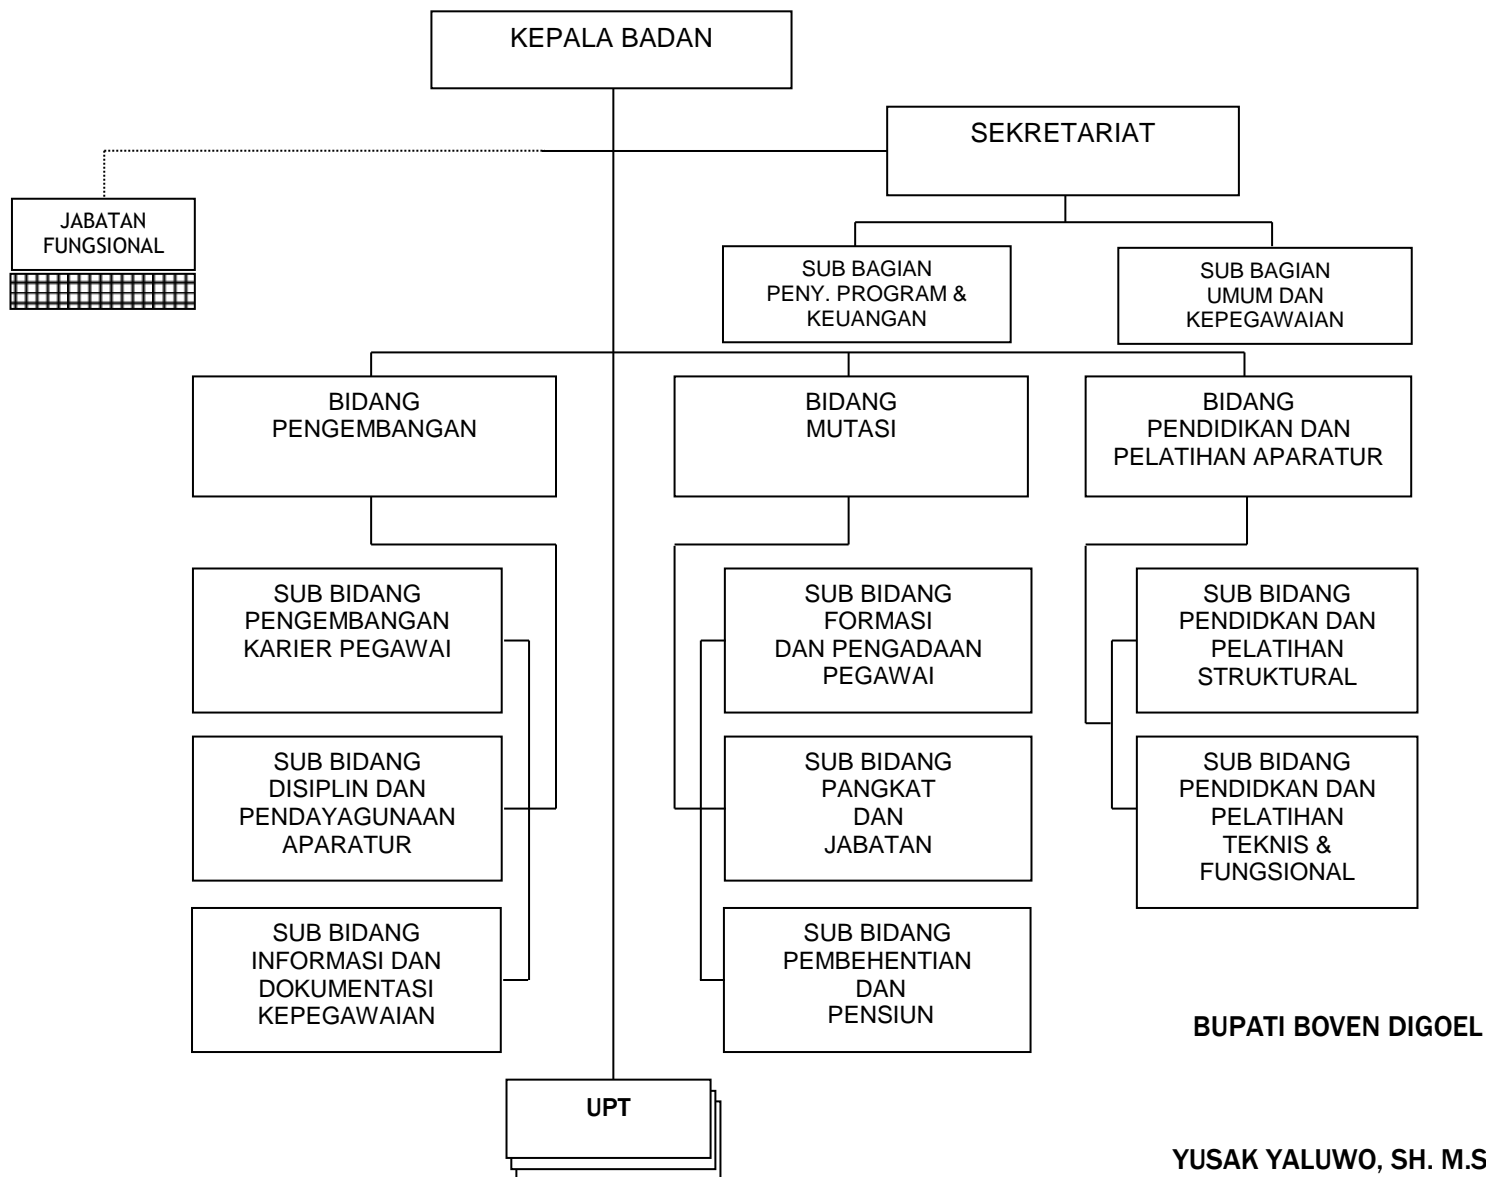

BAGAN STRUKTUR ORGANISASI INSPEKTORAT

BUPATI BOVEN DIGOEL

YUSAK YALUWO, SH. M.Si.

BAGAN STRUKTUR ORGANISASI BADAN PERENCANAAN PEMBANGUNAN DAERAH

BUPATI BOVEN DIGOEL

YUSAK YALUWO, SH. M.Si.

BAGAN STRUKTUR ORGANISASI BADAN KESATUAN BANGSA, POLITIK DAN LINMAS

BAGAN STRUKTUR ORGANISASI BADAN PEMBERDAYAAN MASYARAKAT KAMPUNG

BUPATI BOVEN DIGOEL

YUSAK YALUWO, SH. M.Si.

BAGAN STRUKTUR ORGANISASI BADAN KEPEGAWAIAN DAERAH DAN DIKLAT

BAGAN STRUKTUR ORGANISASI BADAN PENGELOLAAN KEUANGAN DAN ASSET DAERAH

BUPATI BOVEN DIGOEL

YUSAK YALUWO, SH. M.Si.

LAMPIRAN VII : PERATURAN DAERAH KABUPATEN BOVEN DIGOEL
TANGGAL : 5 DESEMBER 2008
NOMOR : 8 TAHUN 2008
TENTANG : PEMBENTUKAN ORGANISASI LEMBAGA TEKNIS DAERAH KABUPATEN BOVEN DIGOEL

BAGAN STRUKTUR ORGANISASI KANTOR PERBATASAN DAN KERJASAMA DAERAH

BUPATI BOVEN DIGOEL

YUSAK YALUWO, SH. M.Si.

STRUKTUR ORGANISASI RUMAH SAKIT UMUM DAERAH KABUPATEN BOVEN DIGOEL

BUPATI BOVEN DIGOEL,

YUSAK YALUWO, SH. M.Si.