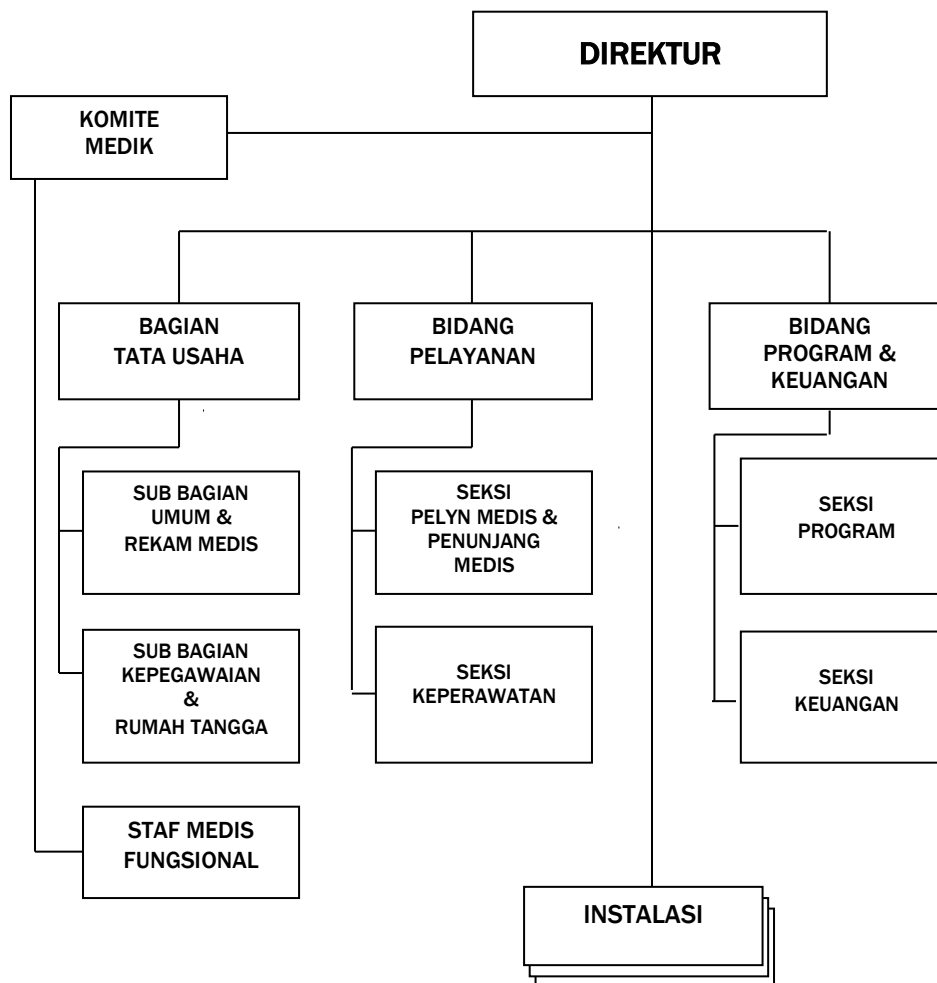

BUPATI BOVEN DIGOEL

YUSAK YALUWO, SH. M.Si.

LAMPIRAN VII : PERATURAN DAERAH KABUPATEN BOVEN DIGOEL
TANGGAL : 5 DESEMBER 2008
NOMOR : 8 TAHUN 2008
TENTANG : PEMBENTUKAN ORGANISASI LEMBAGA TEKNIS DAERAH KABUPATEN BOVEN DIGOEL

BAGAN STRUKTUR ORGANISASI KANTOR PEMBERDAYAAN PEREMPUAN DAN KELUARGA BERENCANA

BUPATI BOVEN DIGOEL

YUSAK YALUWO, SH. M.Si.

LAMPIRAN VIII : PERATURAN DAERAH KABUPATEN BOVEN DIGOEL
TANGGAL : 5 DESEMBER 2008
NOMOR : 8 TAHUN 2008
TENTANG : PEMBENTUKAN ORGANISASI LEMBAGA TEKNIS DAERAH KABUPATEN BOVEN DIGOEL

BAGAN STRUKTUR ORGANISASI KANTOR PERBATASAN DAN KERJASAMA DAERAH

BUPATI BOVEN DIGOEL

YUSAK YALUWO, SH. M.Si.

STRUKTUR ORGANISASI RUMAH SAKIT UMUM DAERAH KABUPATEN BOVEN DIGOEL

BUPATI BOVEN DIGOEL,

YUSAK YALUWO, SH. M.Si.