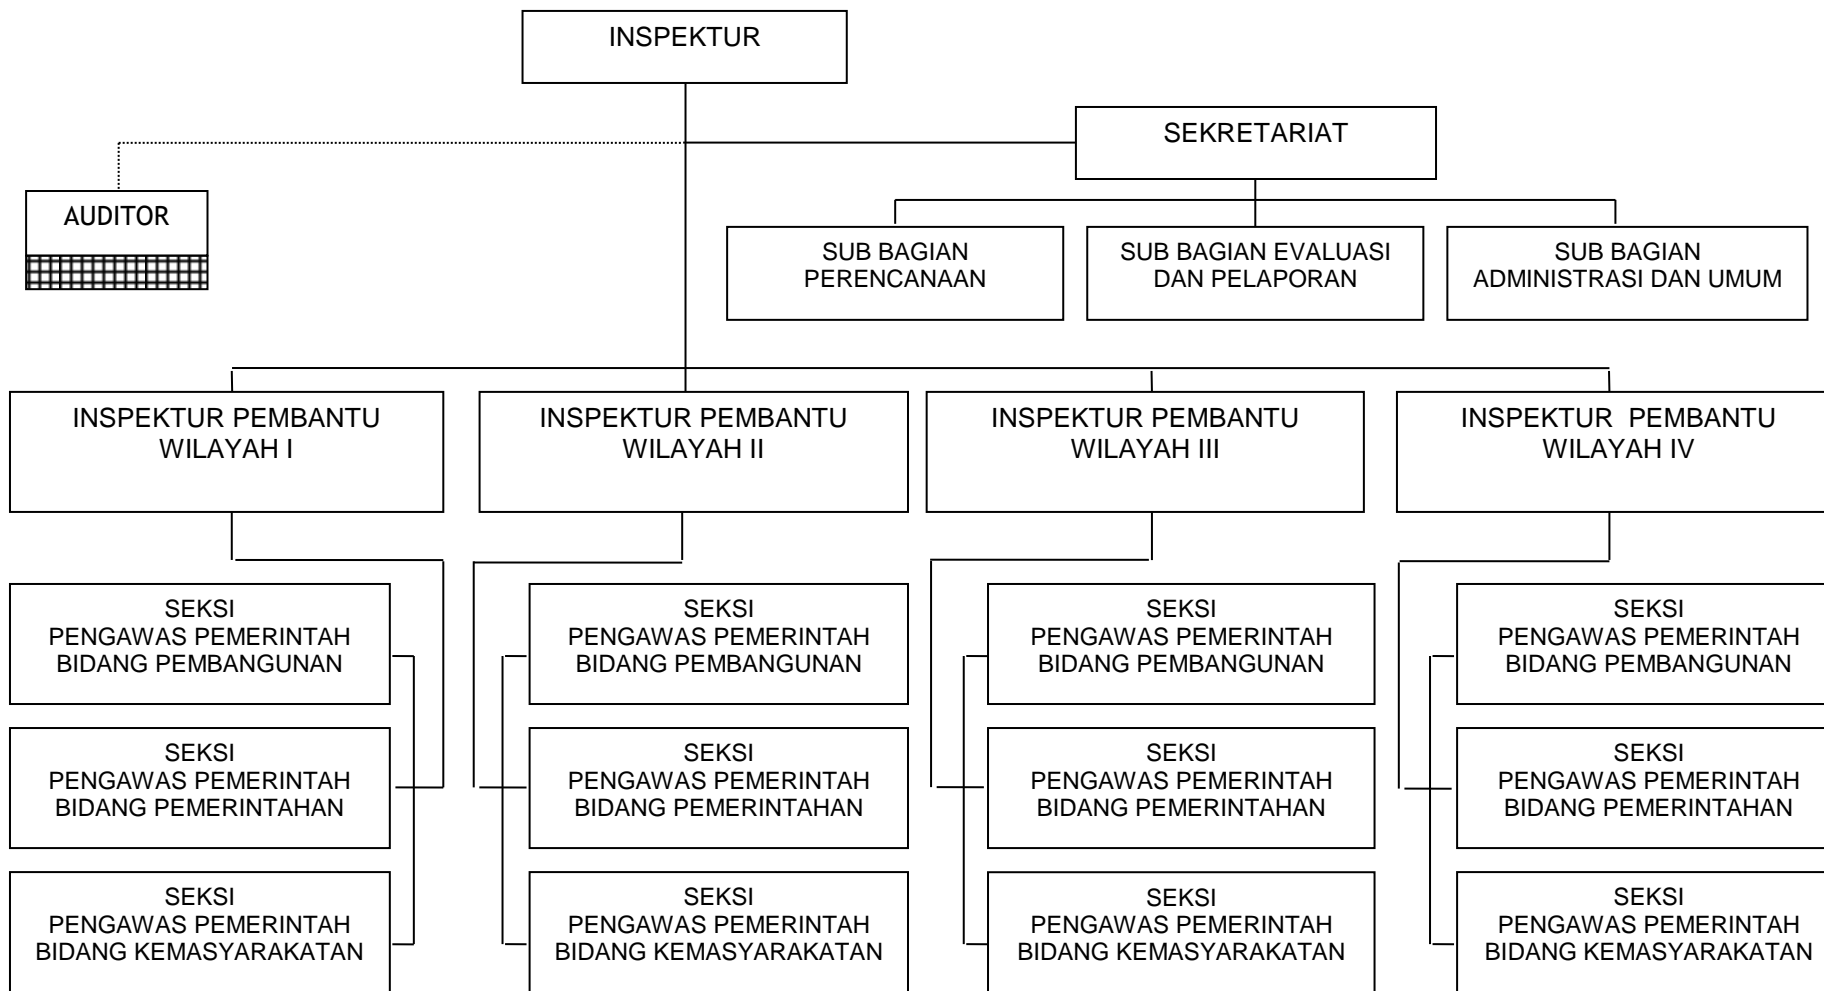

BAGAN STRUKTUR ORGANISASI INSPEKTORAT

BUPATI BOVEN DIGOEL

YUSAK YALUWO, SH. M.Si.

BAGAN STRUKTUR ORGANISASI BADAN PERENCANAAN PEMBANGUNAN DAERAH

BUPATI BOVEN DIGOEL

YUSAK YALUWO, SH. M.Si.

BAGAN STRUKTUR ORGANISASI BADAN KESATUAN BANGSA, POLITIK DAN LINMAS

BAGAN STRUKTUR ORGANISASI BADAN PEMBERDAYAAN MASYARAKAT KAMPUNG

BUPATI BOVEN DIGOEL

YUSAK YALUWO, SH. M.Si.

BAGAN STRUKTUR ORGANISASI BADAN KEPEGAWAIAN DAERAH DAN DIKLAT

BAGAN STRUKTUR ORGANISASI BADAN PENGELOLAAN KEUANGAN DAN ASSET DAERAH

BUPATI BOVEN DIGOEL

YUSAK YALUWO, SH. M.Si.

LAMPIRAN VII : PERATURAN DAERAH KABUPATEN BOVEN DIGOEL
TANGGAL : 5 DESEMBER 2008
NOMOR : 8 TAHUN 2008
TENTANG : PEMBENTUKAN ORGANISASI LEMBAGA TEKNIS DAERAH KABUPATEN BOVEN DIGOEL

BAGAN STRUKTUR ORGANISASI KANTOR PEMBERDAYAAN PEREMPUAN DAN KELUARGA BERENCANA

BUPATI BOVEN DIGOEL

YUSAK YALUWO, SH. M.Si.

LAMPIRAN VIII : PERATURAN DAERAH KABUPATEN BOVEN DIGOEL
TANGGAL : 5 DESEMBER 2008
NOMOR : 8 TAHUN 2008
TENTANG : PEMBENTUKAN ORGANISASI LEMBAGA TEKNIS DAERAH KABUPATEN BOVEN DIGOEL