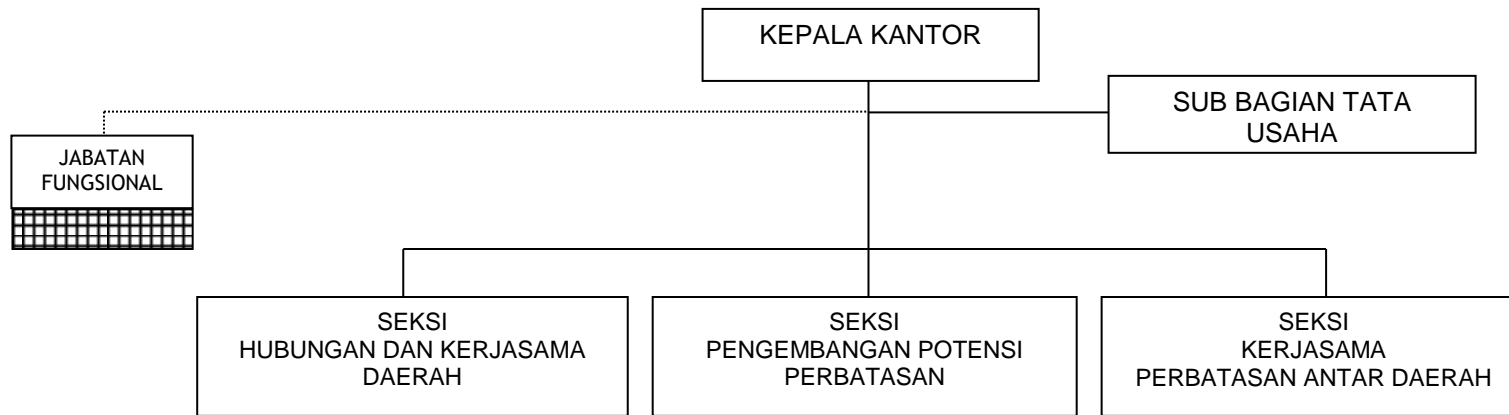

BAGAN STRUKTUR ORGANISASI KANTOR PEMBERDAYAAN PEREMPUAN DAN KELUARGA BERENCANA

BUPATI BOVEN DIGOEL

YUSAK YALUWO, SH. M.Si.

LAMPIRAN VIII : PERATURAN DAERAH KABUPATEN BOVEN DIGOEL
TANGGAL : 5 DESEMBER 2008
NOMOR : 8 TAHUN 2008
TENTANG : PEMBENTUKAN ORGANISASI LEMBAGA TEKNIS DAERAH KABUPATEN BOVEN DIGOEL

BAGAN STRUKTUR ORGANISASI KANTOR PERBATASAN DAN KERJASAMA DAERAH

BUPATI BOVEN DIGOEL

YUSAK YALUWO, SH. M.Si.

STRUKTUR ORGANISASI RUMAH SAKIT UMUM DAERAH KABUPATEN BOVEN DIGOEL

BUPATI BOVEN DIGOEL,

YUSAK YALUWO, SH. M.Si.