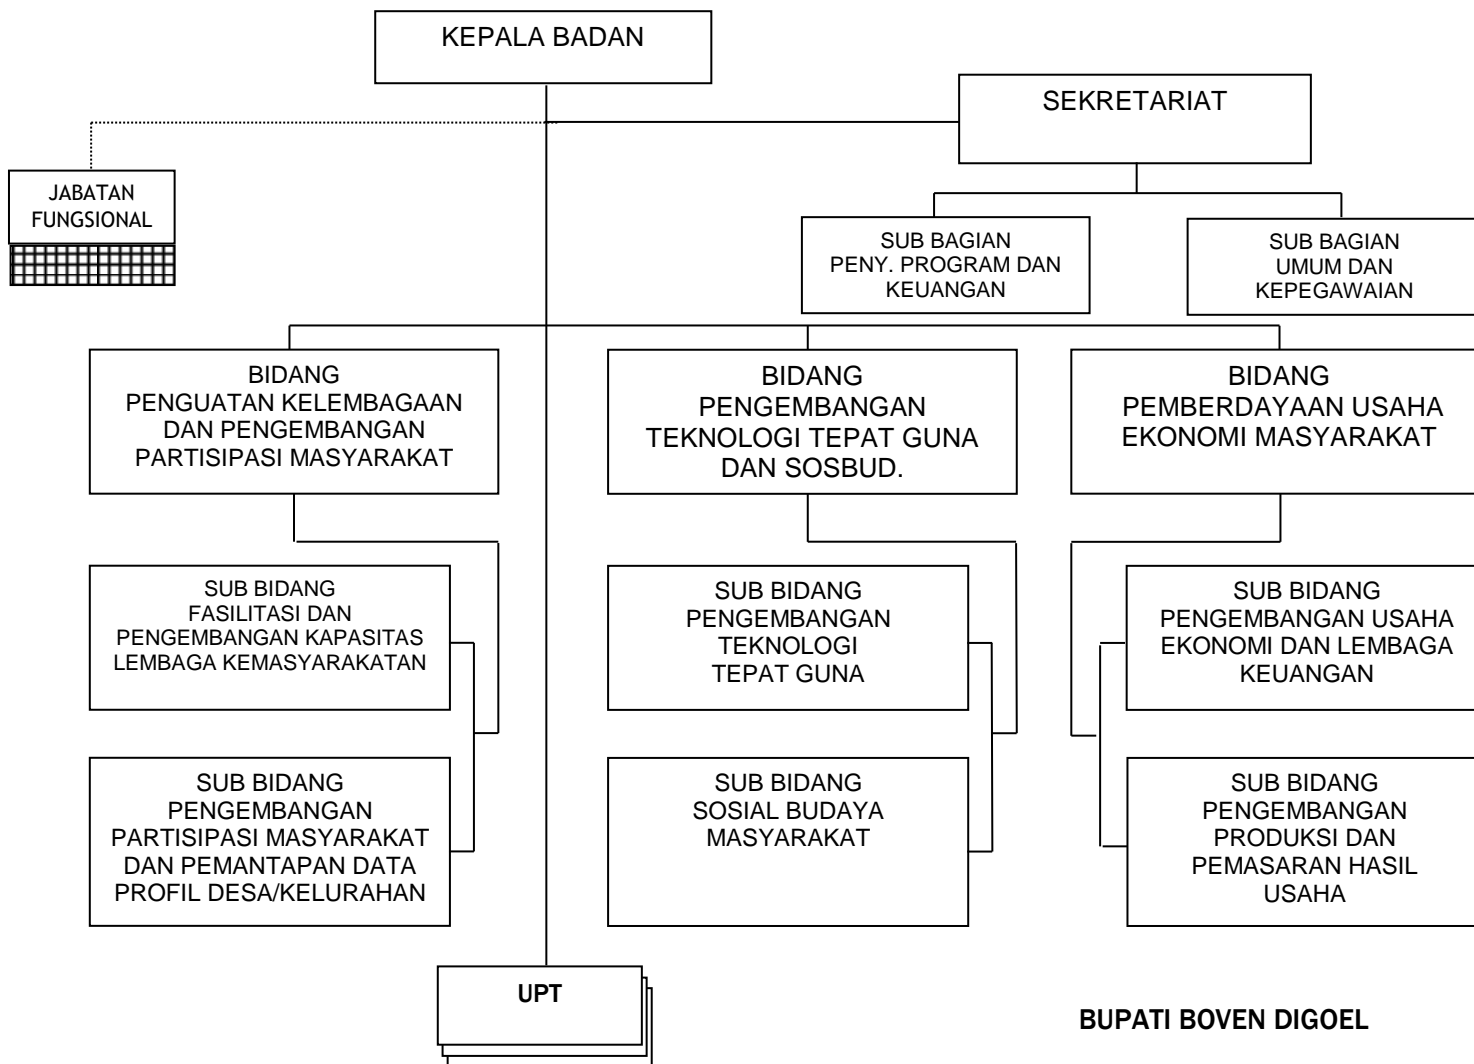

BAGAN STRUKTUR ORGANISASI INSPEKTORAT

BUPATI BOVEN DIGOEL

YUSAK YALUWO, SH. M.Si.

BAGAN STRUKTUR ORGANISASI BADAN PERENCANAAN PEMBANGUNAN DAERAH

BUPATI BOVEN DIGOEL

YUSAK YALUWO, SH. M.Si.

BAGAN STRUKTUR ORGANISASI BADAN KESATUAN BANGSA, POLITIK DAN LINMAS

BAGAN STRUKTUR ORGANISASI BADAN PEMBERDAYAAN MASYARAKAT KAMPUNG

BUPATI BOVEN DIGOEL

YUSAK YALUWO, SH. M.Si.

BAGAN STRUKTUR ORGANISASI BADAN KEPEGAWAIAN DAERAH DAN DIKLAT

BAGAN STRUKTUR ORGANISASI BADAN PENGELOLAAN KEUANGAN DAN ASSET DAERAH

BUPATI BOVEN DIGOEL

YUSAK YALUWO, SH. M.Si.

LAMPIRAN VII : PERATURAN DAERAH KABUPATEN BOVEN DIGOEL
TANGGAL : 5 DESEMBER 2008
NOMOR : 8 TAHUN 2008
TENTANG : PEMBENTUKAN ORGANISASI LEMBAGA TEKNIS DAERAH KABUPATEN BOVEN DIGOEL

BAGAN STRUKTUR ORGANISASI KANTOR PERBATASAN DAN KERJASAMA DAERAH

BUPATI BOVEN DIGOEL

YUSAK YALUWO, SH. M.Si.

STRUKTUR ORGANISASI RUMAH SAKIT UMUM DAERAH KABUPATEN BOVEN DIGOEL

BUPATI BOVEN DIGOEL,

YUSAK YALUWO, SH. M.Si.