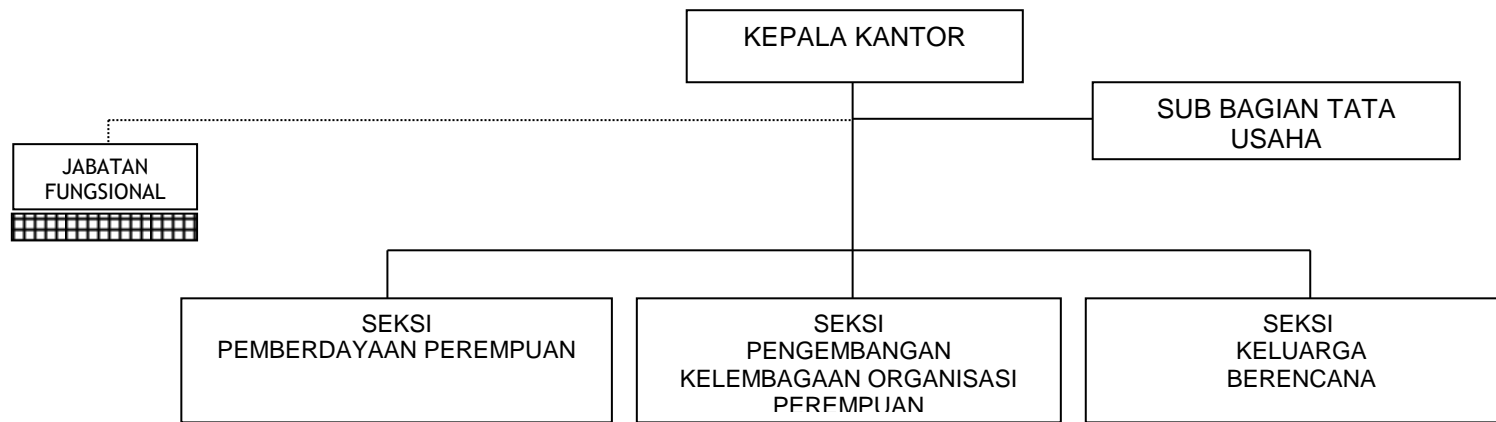

LAMPIRAN VII : PERATURAN DAERAH KABUPATEN BOVEN DIGOEL
TANGGAL : 5 DESEMBER 2008
NOMOR : 8 TAHUN 2008
TENTANG : PEMBENTUKAN ORGANISASI LEMBAGA TEKNIS DAERAH KABUPATEN BOVEN DIGOEL

BAGAN STRUKTUR ORGANISASI KANTOR PEMBERDAYAAN PEREMPUAN DAN KELUARGA BERENCANA

BUPATI BOVEN DIGOEL

YUSAK YALUWO, SH. M.Si.