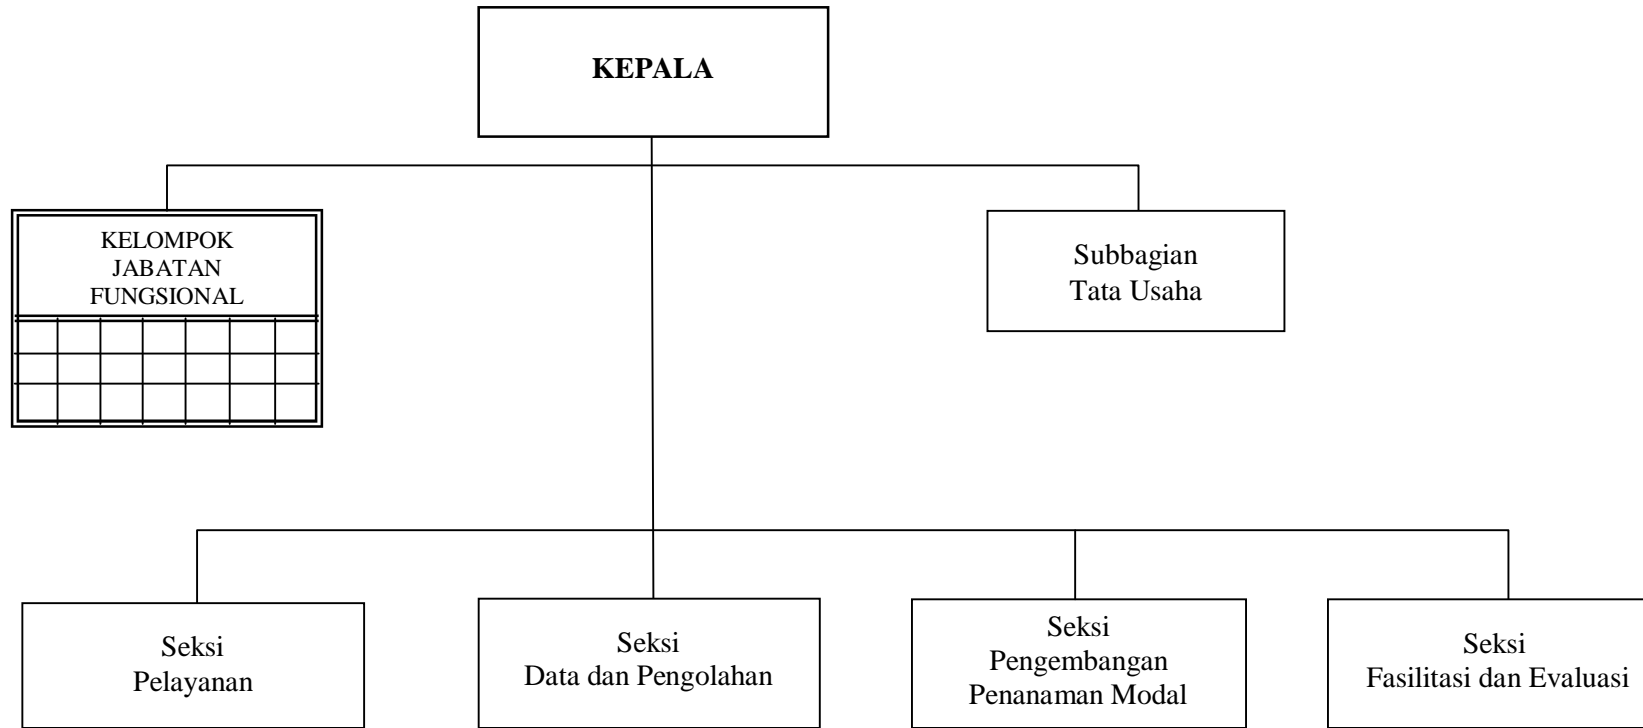

LAMPIRAN
PERATURAN DAERAH KABUPATEN GUNUNGKIDUL
NOMOR 21 TAHUN 2011
TENTANG
PERUBAHAN ATAS PERATURAN DAERAH NOMOR 12 TAHUN
2008 TENTANG PEMBENTUKAN, SUSUNAN ORGANISASI,
KEDUDUKAN, DAN TUGAS LEMBAGA TEKNIS DAERAH

BAGAN STRUKTUR ORGANISASI KANTOR PENANAMAN MODAL DAN PELAYANAN TERPADU

BUPATI GUNUNGKIDUL,
ttd.

BADINGAH