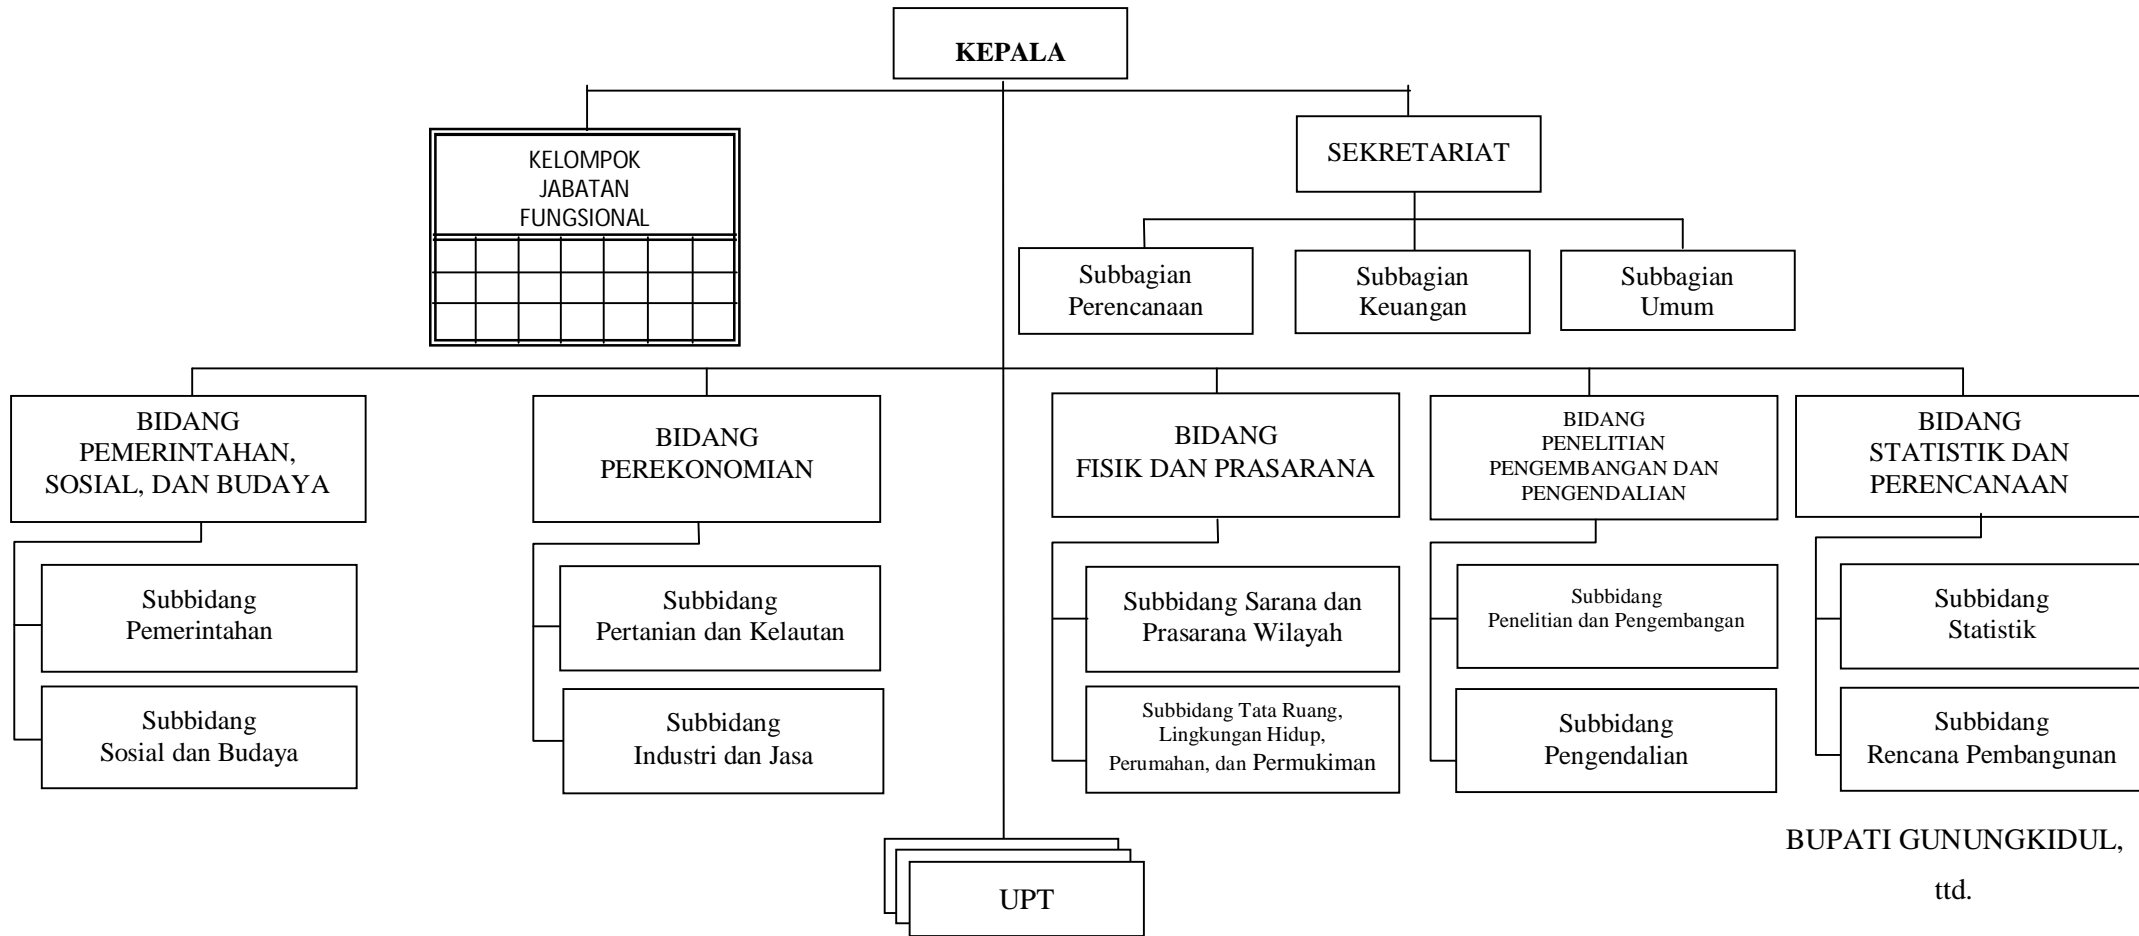

LAMPIRAN I  
 PERATURAN DAERAH KABUPATEN GUNUNGKIDUL  
 NOMOR 21 TAHUN 2011  
 TENTANG  
 PERUBAHAN ATAS PERATURAN DAERAH NOMOR 12 TAHUN 2008  
 TENTANG PEMBENTUKAN, SUSUNAN ORGANISASI, KEDUDUKAN,  
 DAN TUGAS LEMBAGA TEKNIS DAERAH

**BAGAN STRUKTUR ORGANISASI BADAN PERENCANAAN PEMBANGUNAN DAERAH**

BUPATI GUNUNGKIDUL,  
 ttd.

BADINGAH