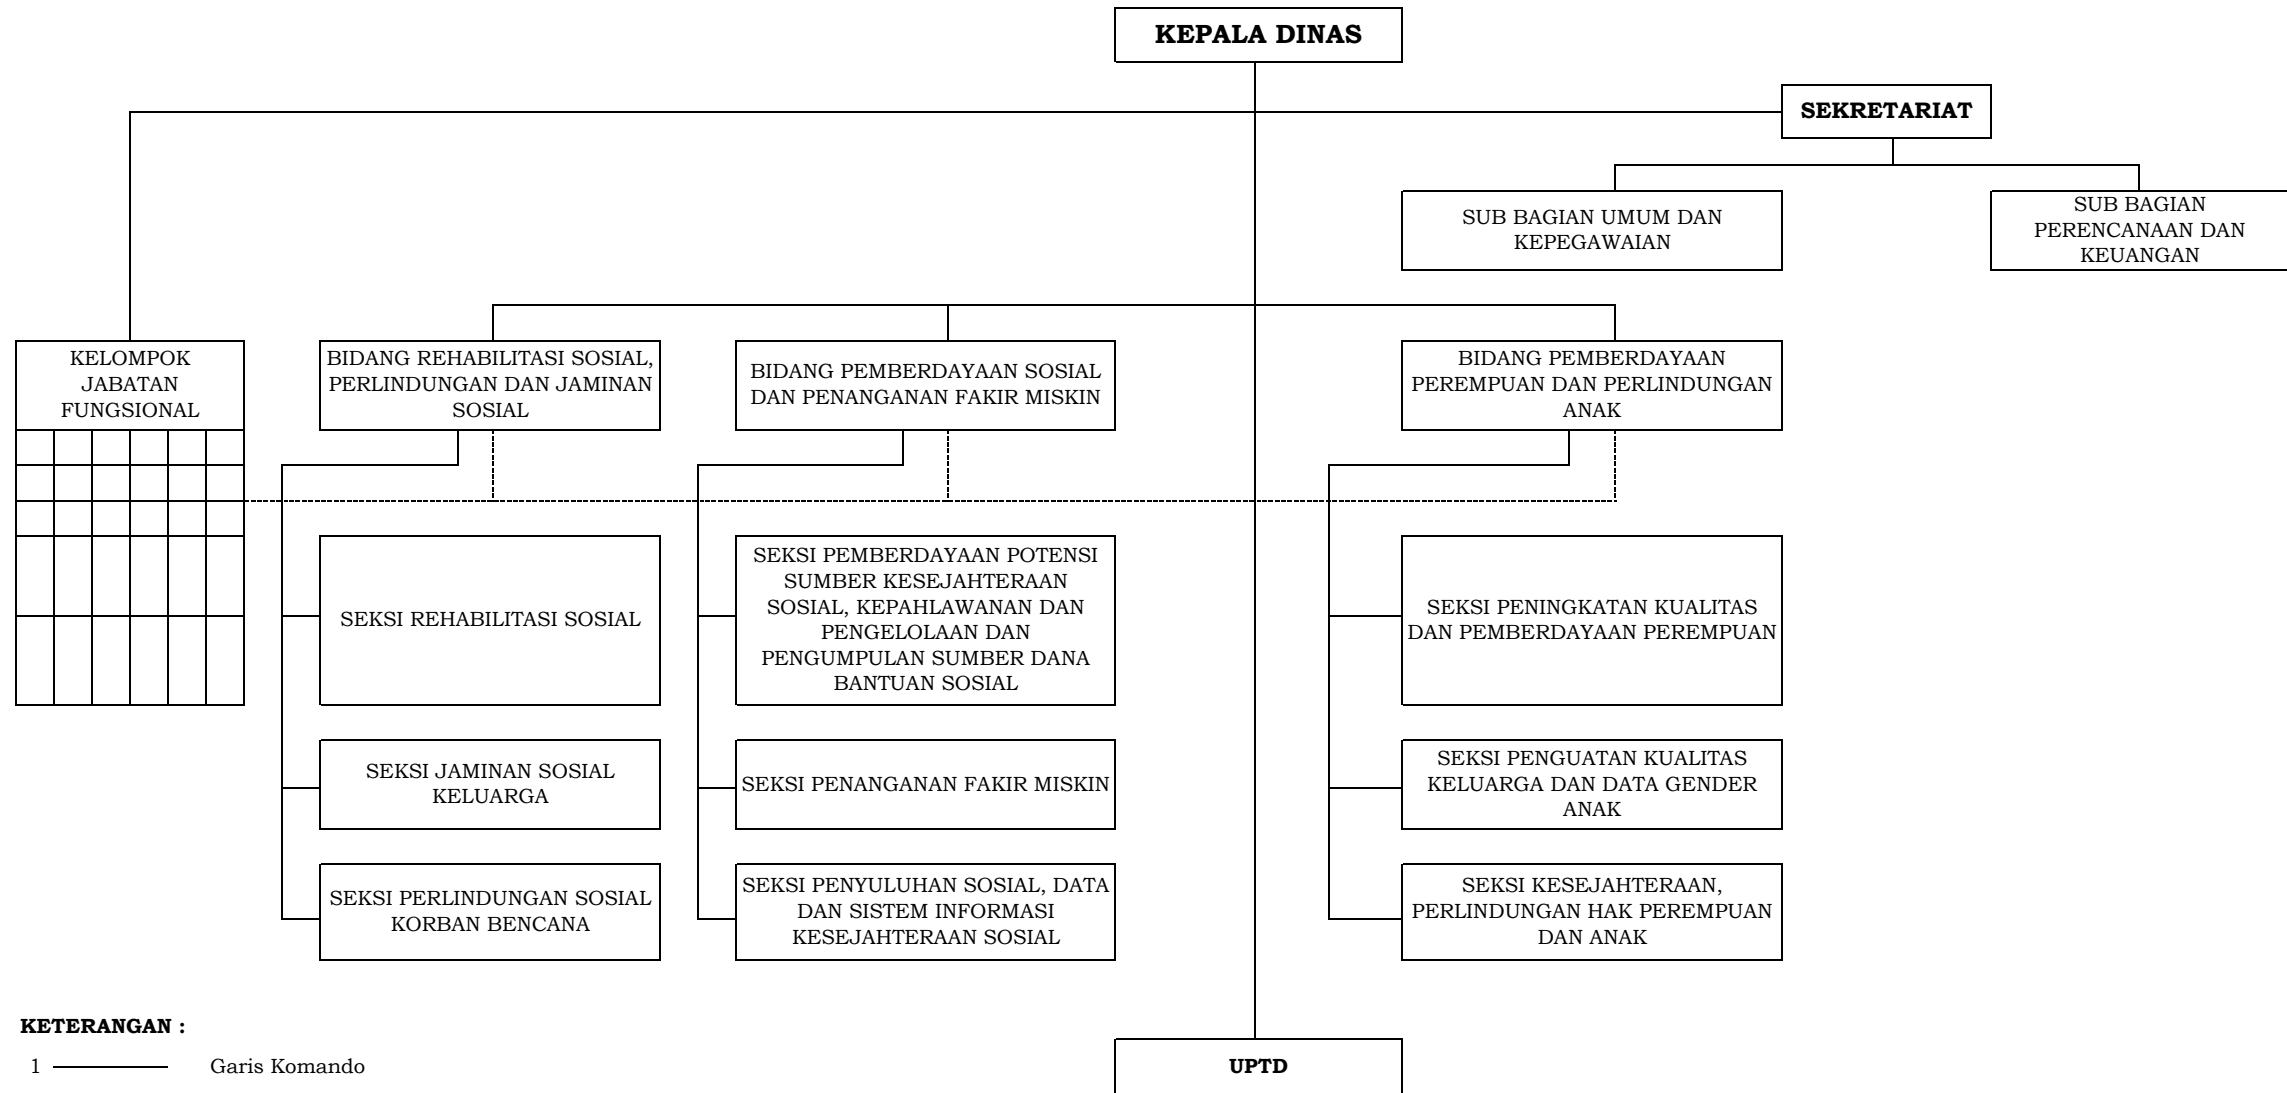

STRUKTUR ORGANISASI DINAS SOSIAL, PEMBERDAYAAN PEREMPUAN DAN PERLINDUNGAN ANAK

KETERANGAN :

- 1 ————— Garis Komando
- 2 - - - - - Garis Koordinasi Umum

WALI KOTA BANJAR,

ADE UU SUKAESIH