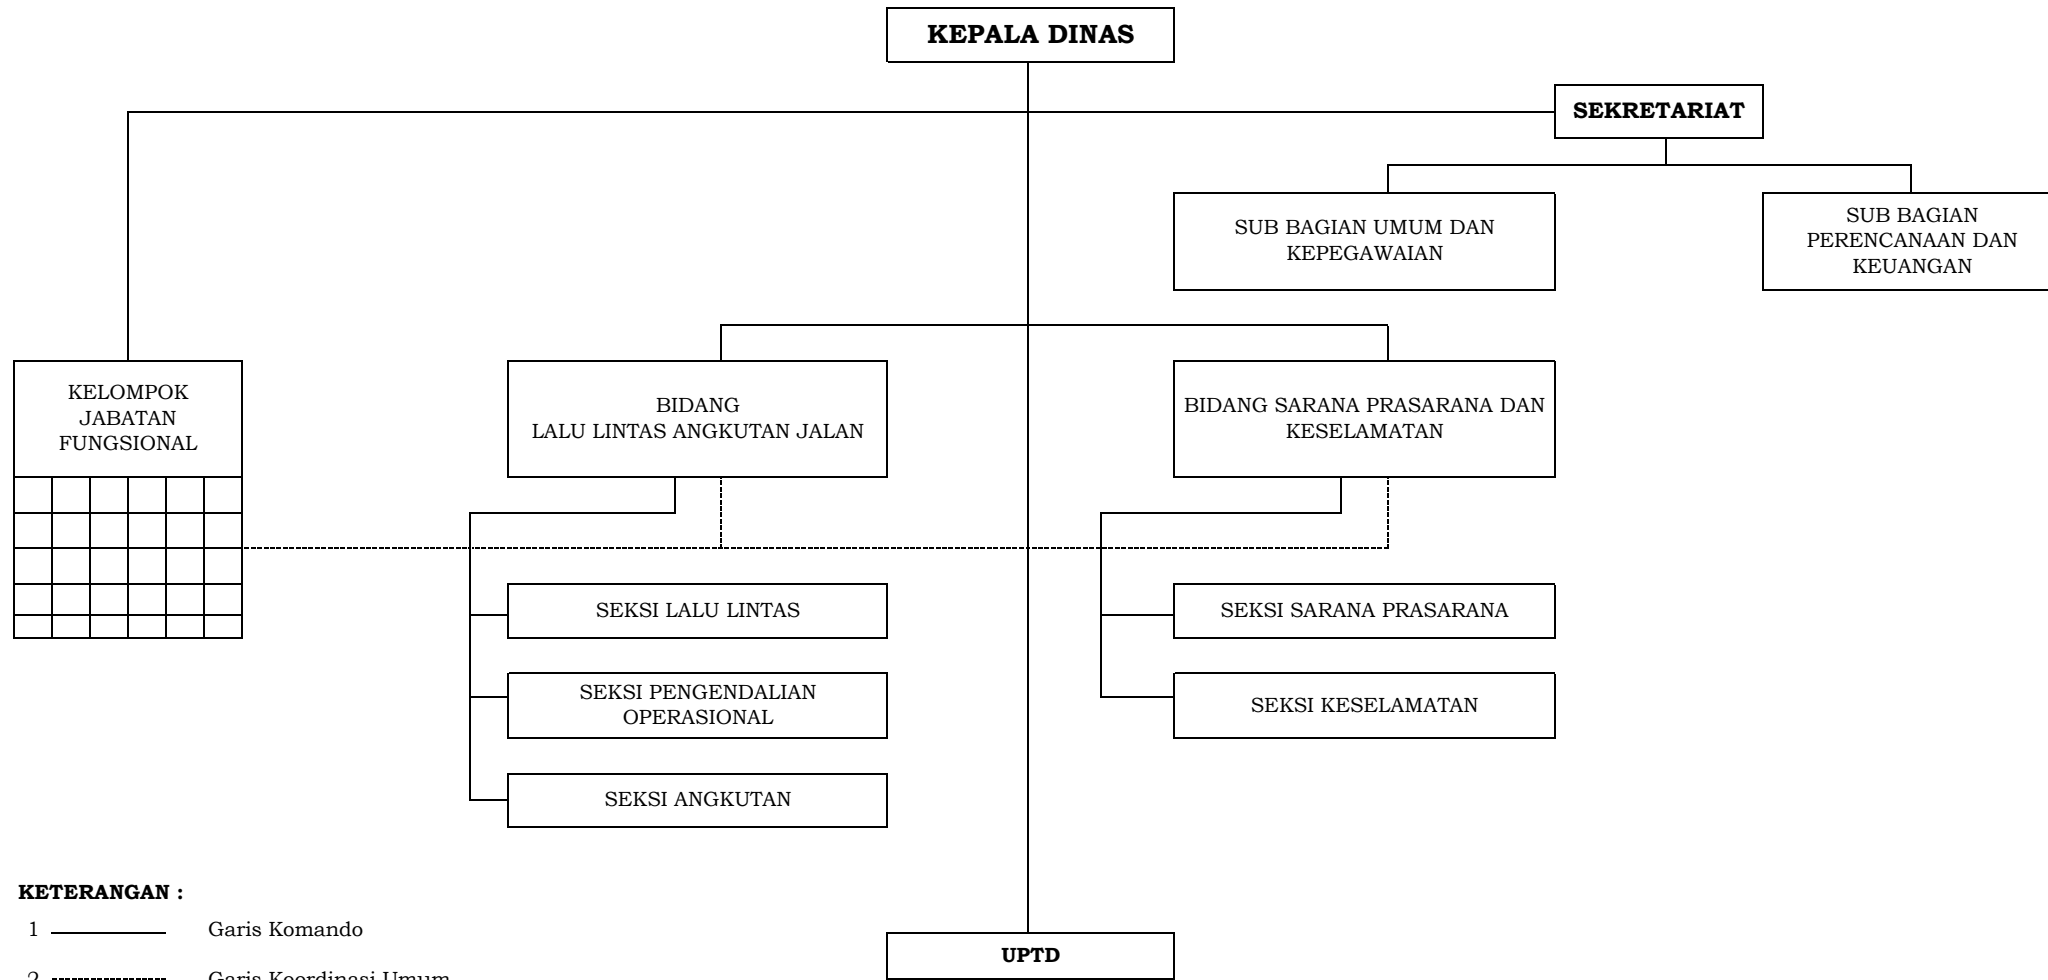

STRUKTUR ORGANISASI DINAS PERHUBUNGAN

WALI KOTA BANJAR,

ADE UU SUKAESIH