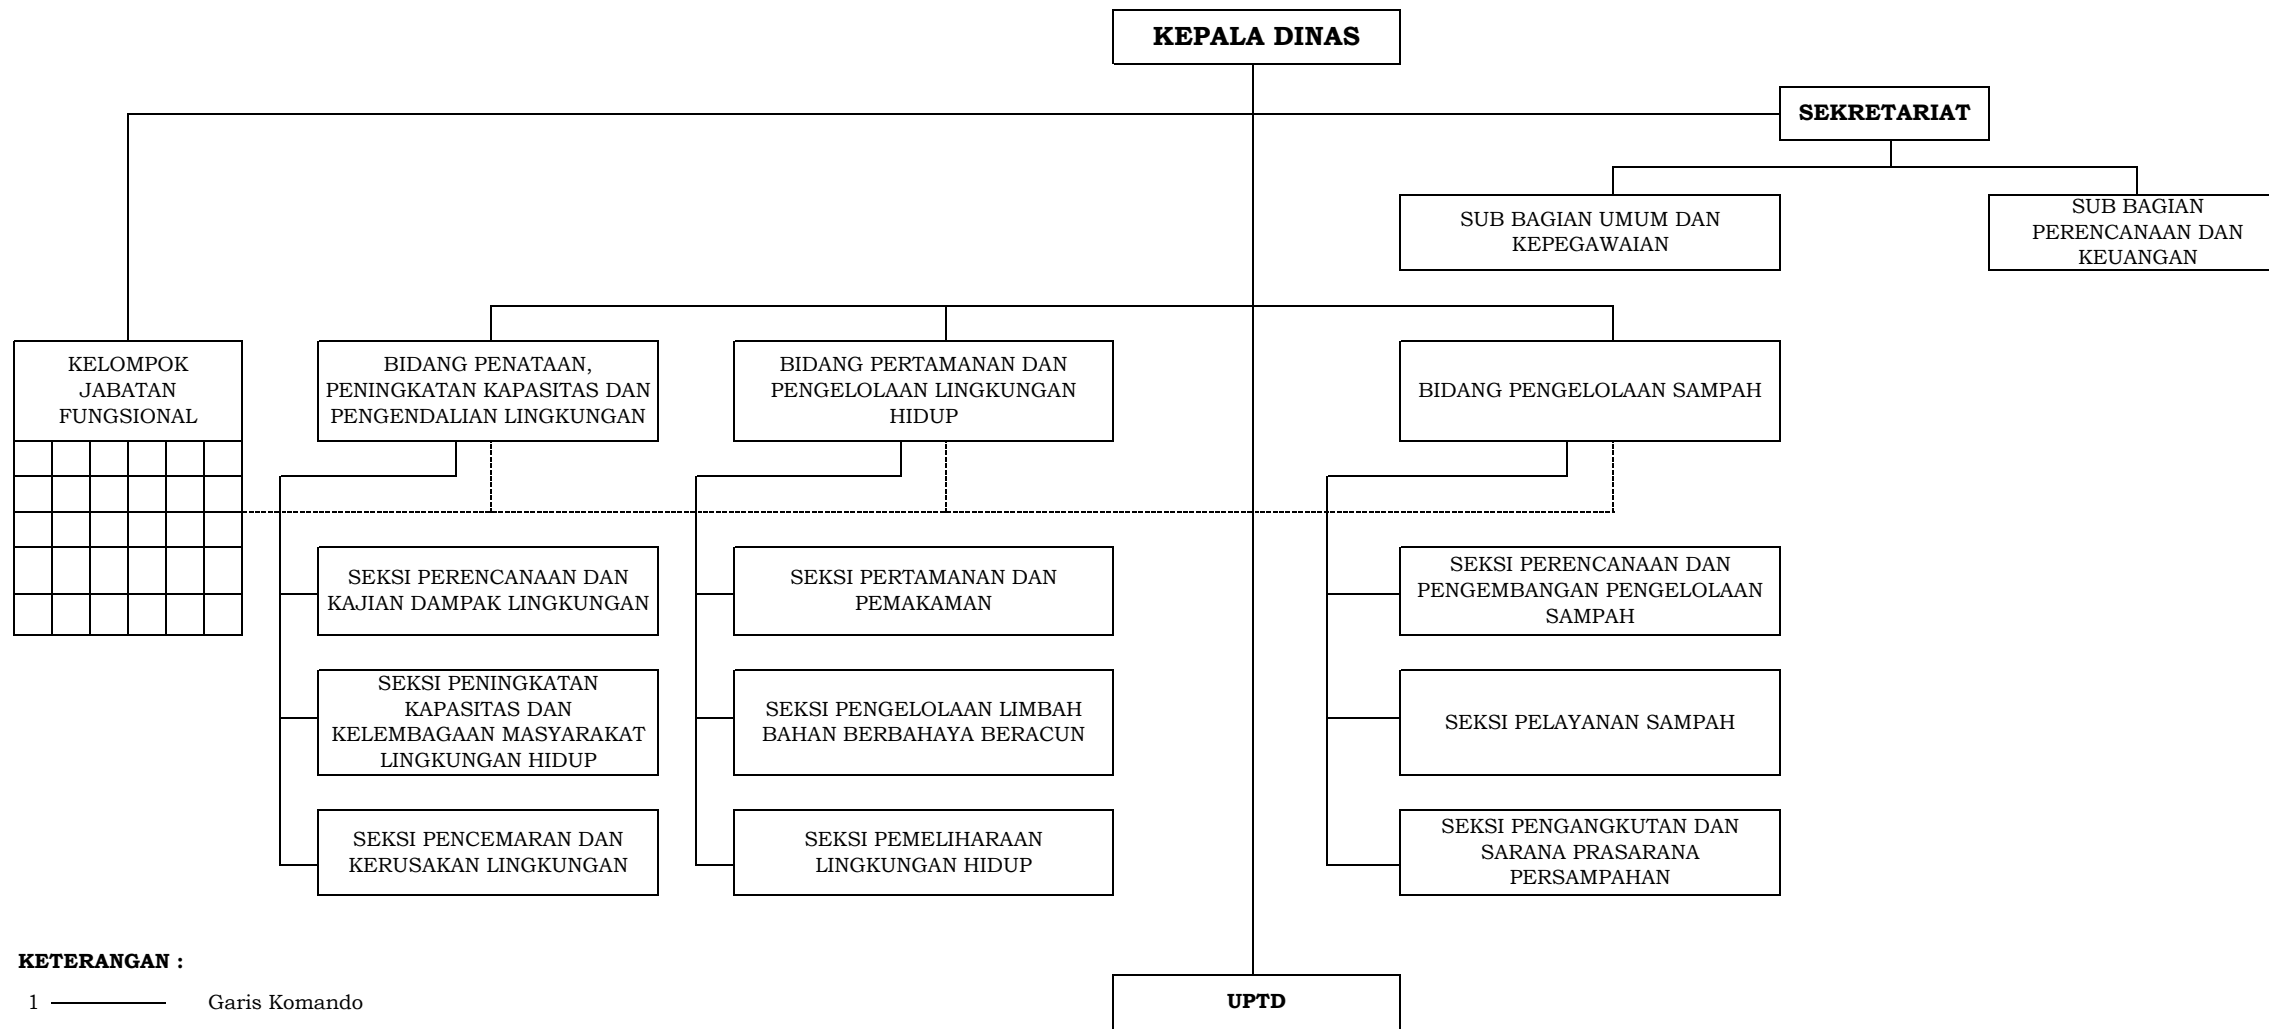

STRUKTUR ORGANISASI DINAS LINGKUNGAN HIDUP

KETERANGAN :

- 1 ————— Garis Komando
- 2 - - - - - Garis Koordinasi Umum

WALI KOTA BANJAR,

ADE UU SUKAESIH