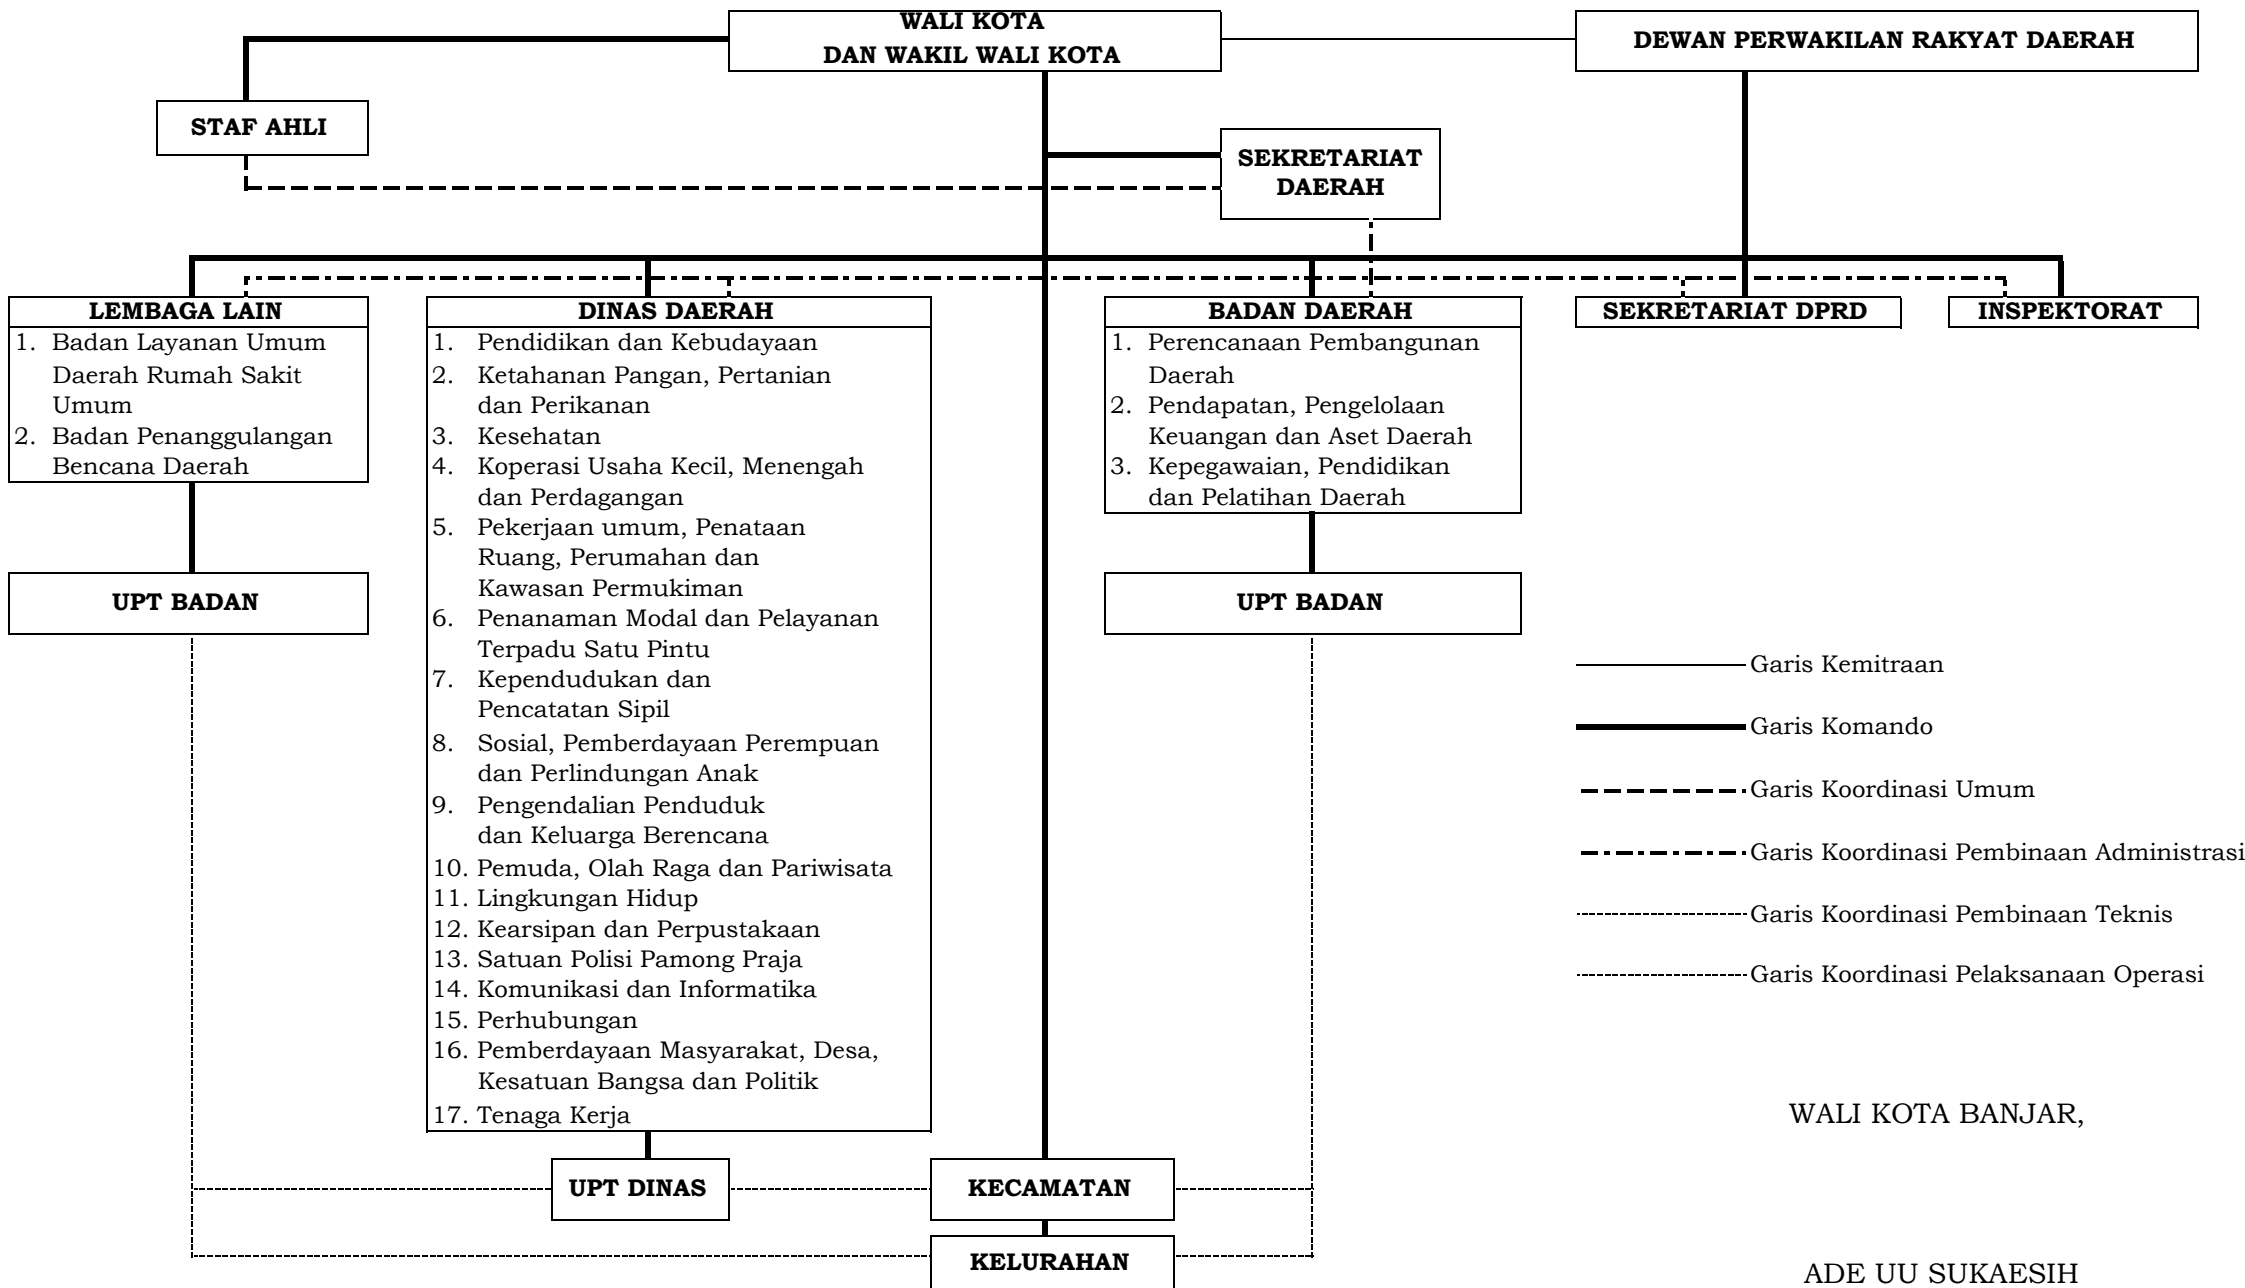

STRUKTUR ORGANISASI PEMERINTAHAN KOTA BANJAR

STRUKTUR ORGANISASI SEKRETARIAT DAERAH

- KETERANGAN :**
- 1 ————— Garis Komando
 - 2 - - - - - Garis Koordinasi Umum
 - 3 · - - - - - Garis Koordinasi Pembinaan Administrasi

ADE UU SUKAESIH

STRUKTUR ORGANISASI DINAS KETAHANAN PANGAN, PERTANIAN DAN PERIKANAN

KETERANGAN :

- 1 ————— Garis Komando
- 2 - - - - - Garis Koordinasi Umum

WALI KOTA BANJAR,

ADE UU SUKAESIH

STRUKTUR ORGANISASI DINAS KESEHATAN

STRUKTUR ORGANISASI BADAN KEPEGAWAIAN, PENDIDIKAN DAN PELATIHAN DAERAH

KETERANGAN :

- 1 ————— Garis Komando
- 2 - - - - - Garis Koordinasi Umum

WALI KOTA BANJAR,

ADE UU SUKAESIH

STRUKTUR ORGANISASI KECAMATAN

WALI KOTA BANJAR,

ADE UU SUKAESIH

STRUKTUR ORGANISASI BADAN LAYANAN UMUM DAERAH RUMAH SAKIT UMUM

WALI KOTA BANJAR,

ADE UU SUKAESIH

KETERANGAN :

- 1 ————— Garis Komando
- 2 - - - - - Garis Koordinasi Pembinaan Administrasi