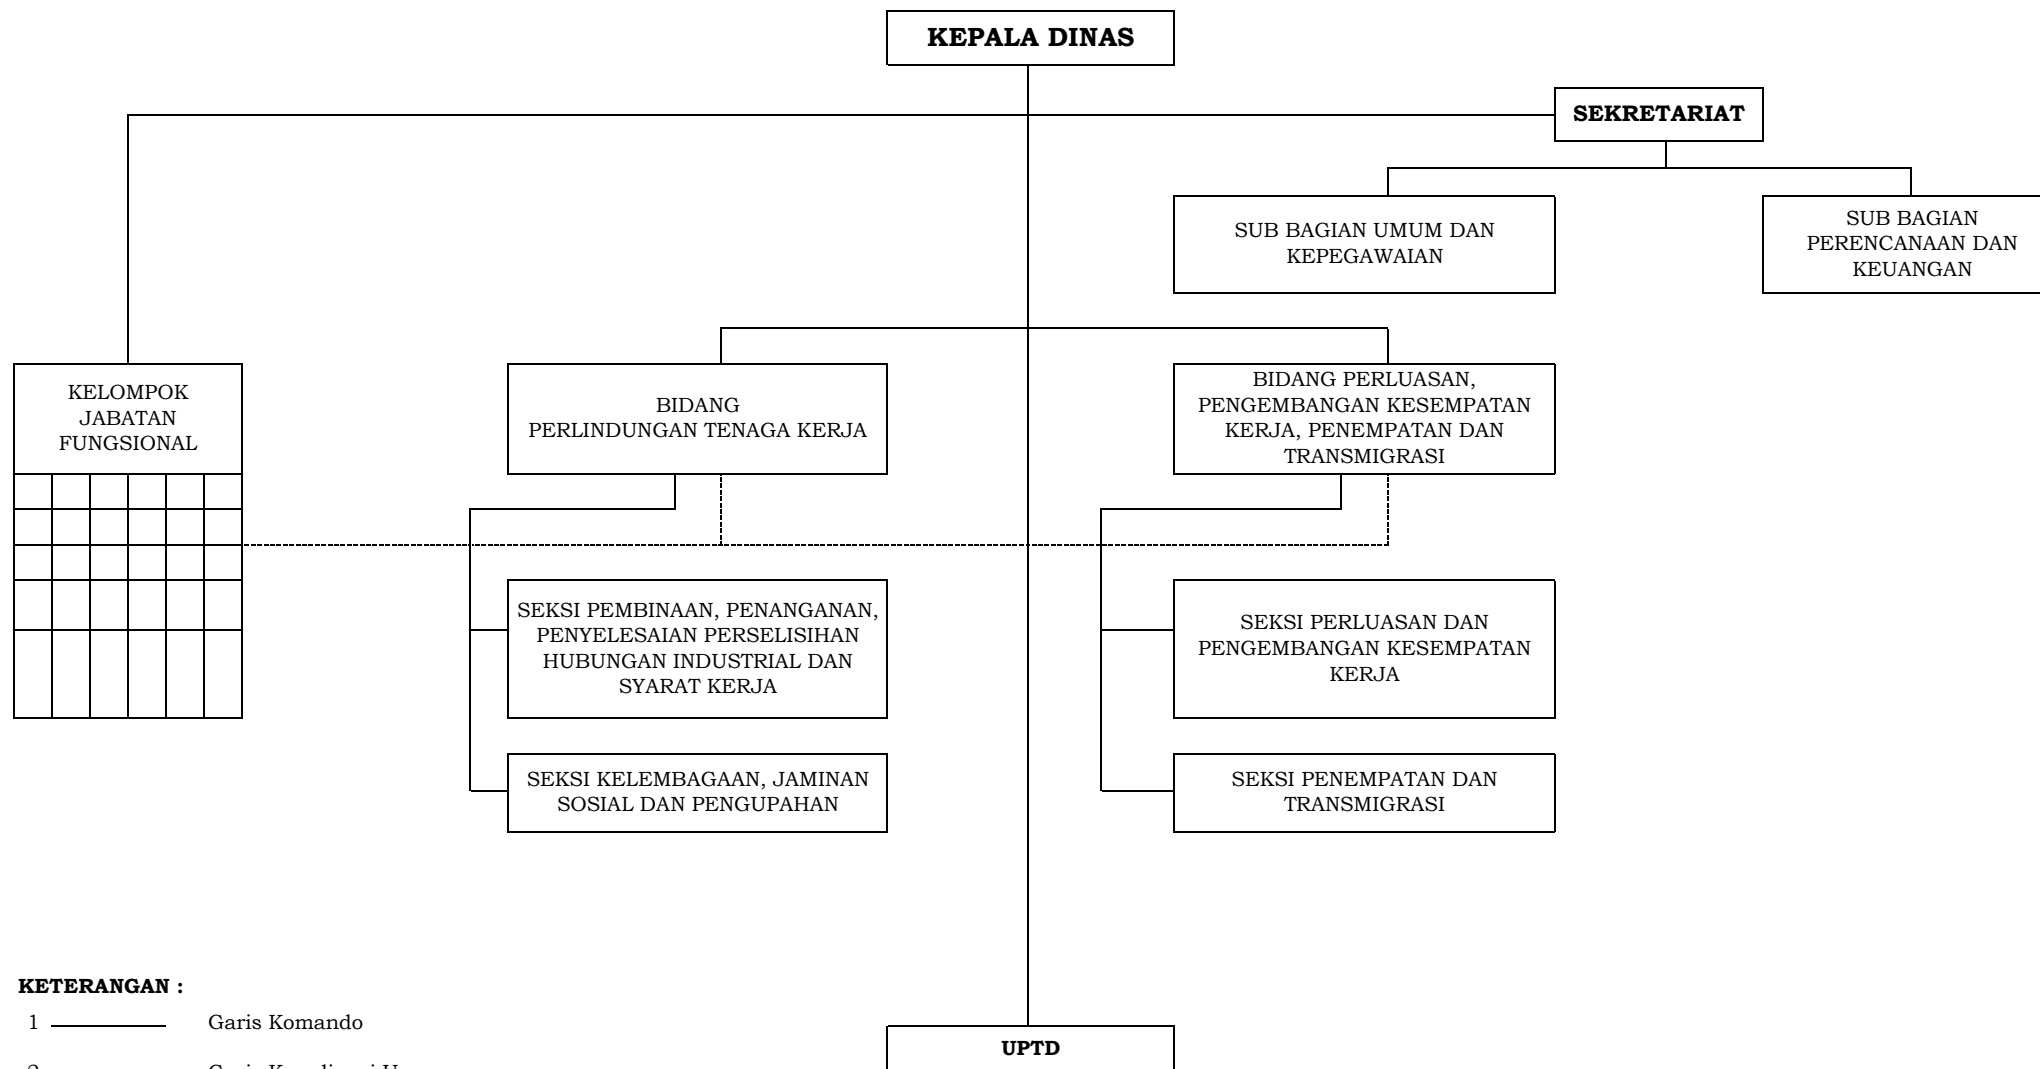

STRUKTUR ORGANISASI PEMERINTAHAN KOTA BANJAR

STRUKTUR ORGANISASI SEKRETARIAT DAERAH

- KETERANGAN :**
- 1 ————— Garis Komando
 - 2 - - - - - Garis Koordinasi Umum
 - 3 · - - - - - Garis Koordinasi Pembinaan Administrasi

STRUKTUR ORGANISASI DINAS PEMBERDAYAAN MASYARAKAT, DESA, KESATUAN BANGSA DAN POLITIK

KETERANGAN :

- 1 ————— Garis Komando
- 2 - - - - - Garis Koordinasi Umum

WALI KOTA BANJAR,

ADE UU SUKAESIH

STRUKTUR ORGANISASI DINAS TENAGA KERJA