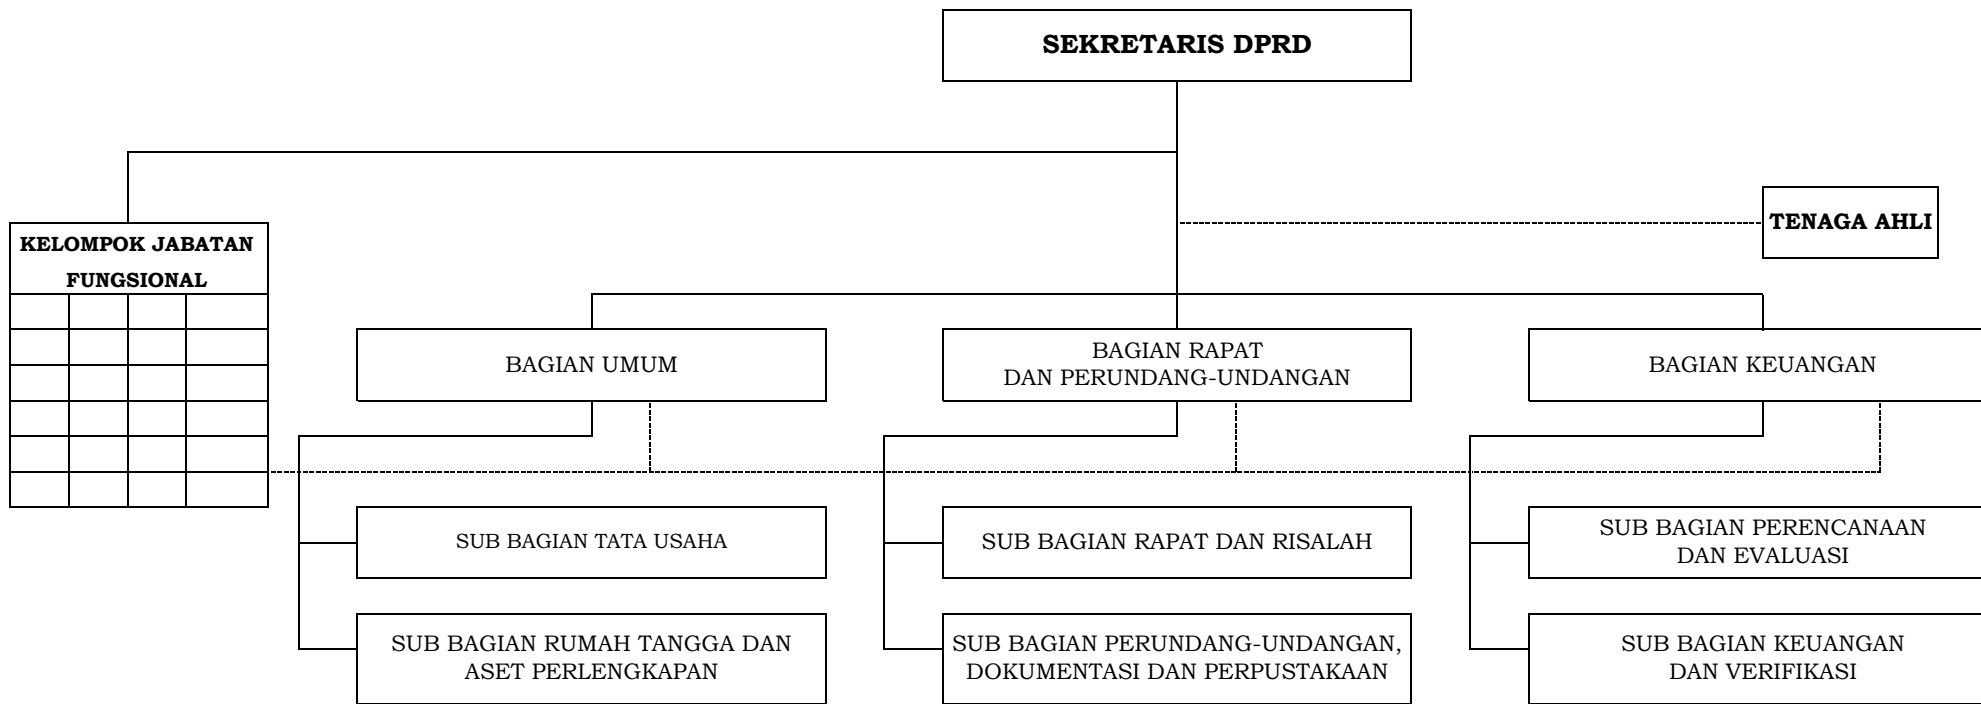

STRUKTUR ORGANISASI SEKRETARIAT DPRD

1. **KETERANGAN :**
2. 1 ————— Garis Komando
   - 2 - - - - - Garis Koordinasi Umum

WALI KOTA BANJAR,

ADE UU SUKAESIH