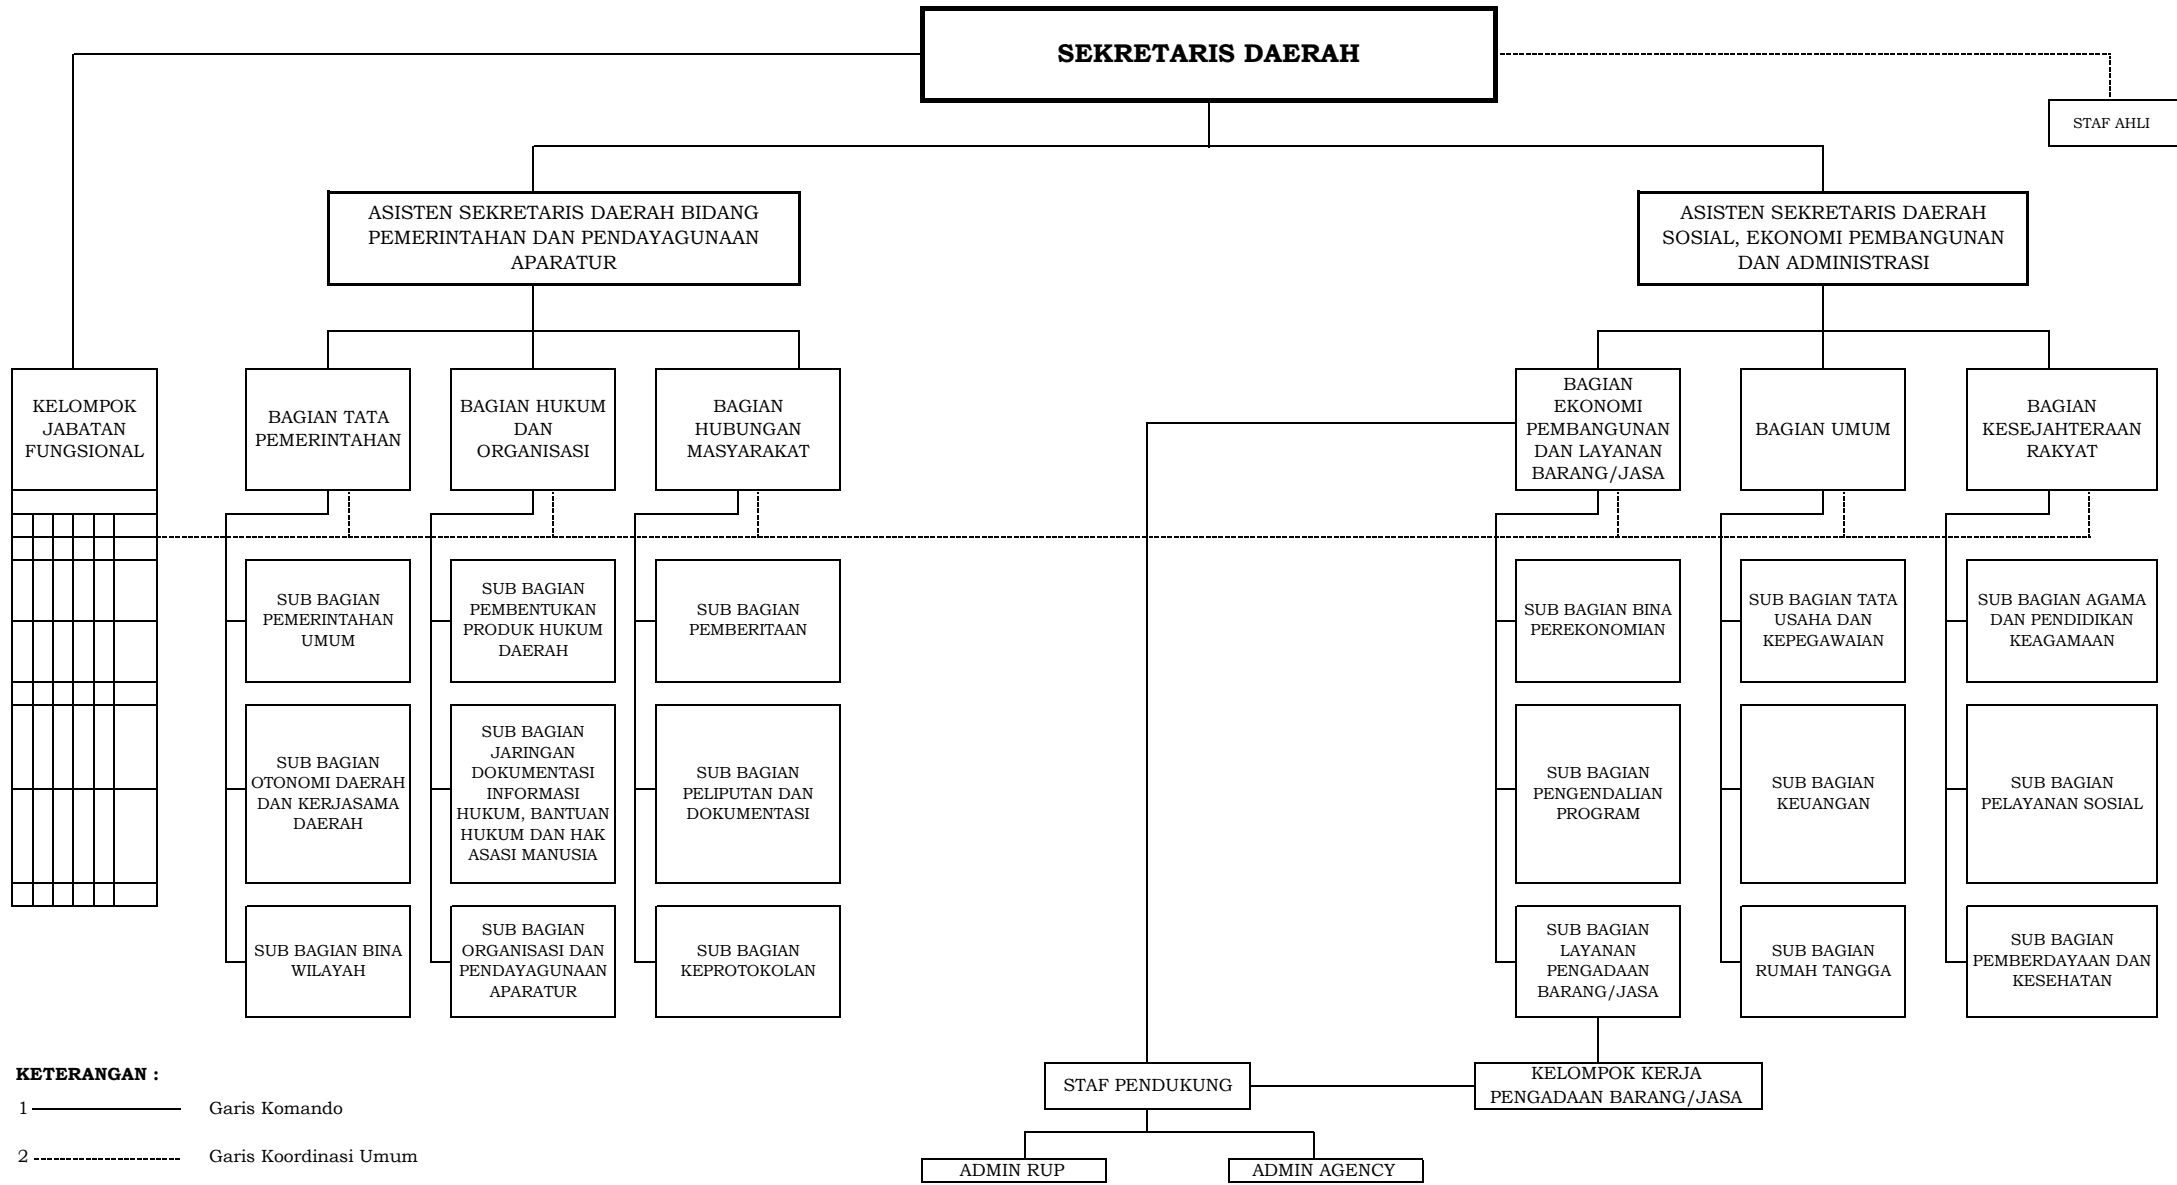

STRUKTUR ORGANISASI PEMERINTAHAN KOTA BANJAR

STRUKTUR ORGANISASI SEKRETARIAT DAERAH

- KETERANGAN :**
- 1 ————— Garis Komando
 - 2 - - - - - Garis Koordinasi Umum
 - 3 · - - - - - Garis Koordinasi Pembinaan Administrasi

ADE UU SUKAESIH

STRUKTUR ORGANISASI DINAS KETAHANAN PANGAN, PERTANIAN DAN PERIKANAN

KETERANGAN :

- 1 ————— Garis Komando
- 2 - - - - - Garis Koordinasi Umum

WALI KOTA BANJAR,

ADE UU SUKAESIH

STRUKTUR ORGANISASI DINAS KESEHATAN

STRUKTUR ORGANISASI BADAN KEPEGAWAIAN, PENDIDIKAN DAN PELATIHAN DAERAH

KETERANGAN :

- 1 ————— Garis Komando
- 2 - - - - - Garis Koordinasi Umum

WALI KOTA BANJAR,

ADE UU SUKAESIH

STRUKTUR ORGANISASI KECAMATAN

WALI KOTA BANJAR,

ADE UU SUKAESIH

STRUKTUR ORGANISASI BADAN LAYANAN UMUM DAERAH RUMAH SAKIT UMUM

WALI KOTA BANJAR,

ADE UU SUKAESIH

KETERANGAN :

- 1 ————— Garis Komando
- 2 - - - - - Garis Koordinasi Pembinaan Administrasi