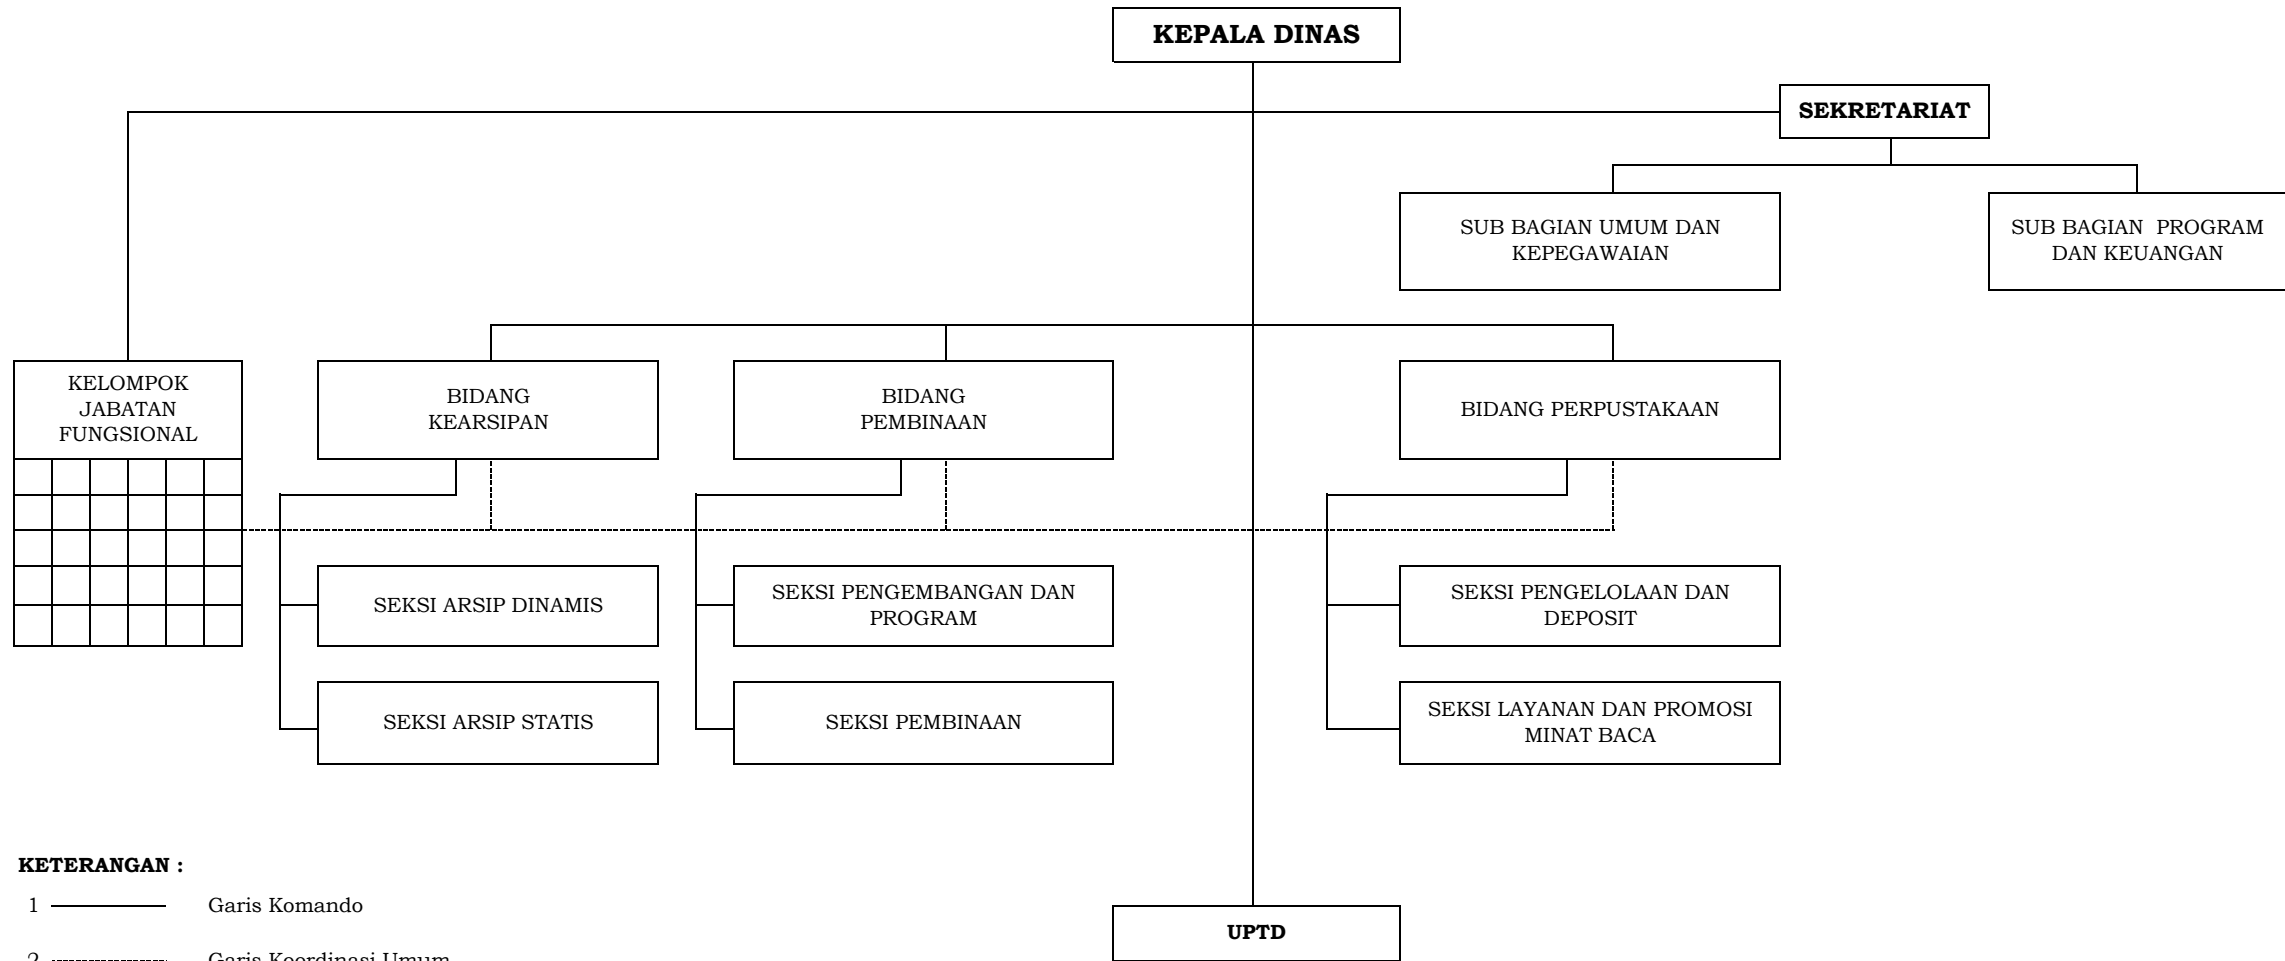

STRUKTUR ORGANISASI DINAS KEARSIPAN DAN PERPUSTAKAAN

WALI KOTA BANJAR,

ADE UU SUKAESIH