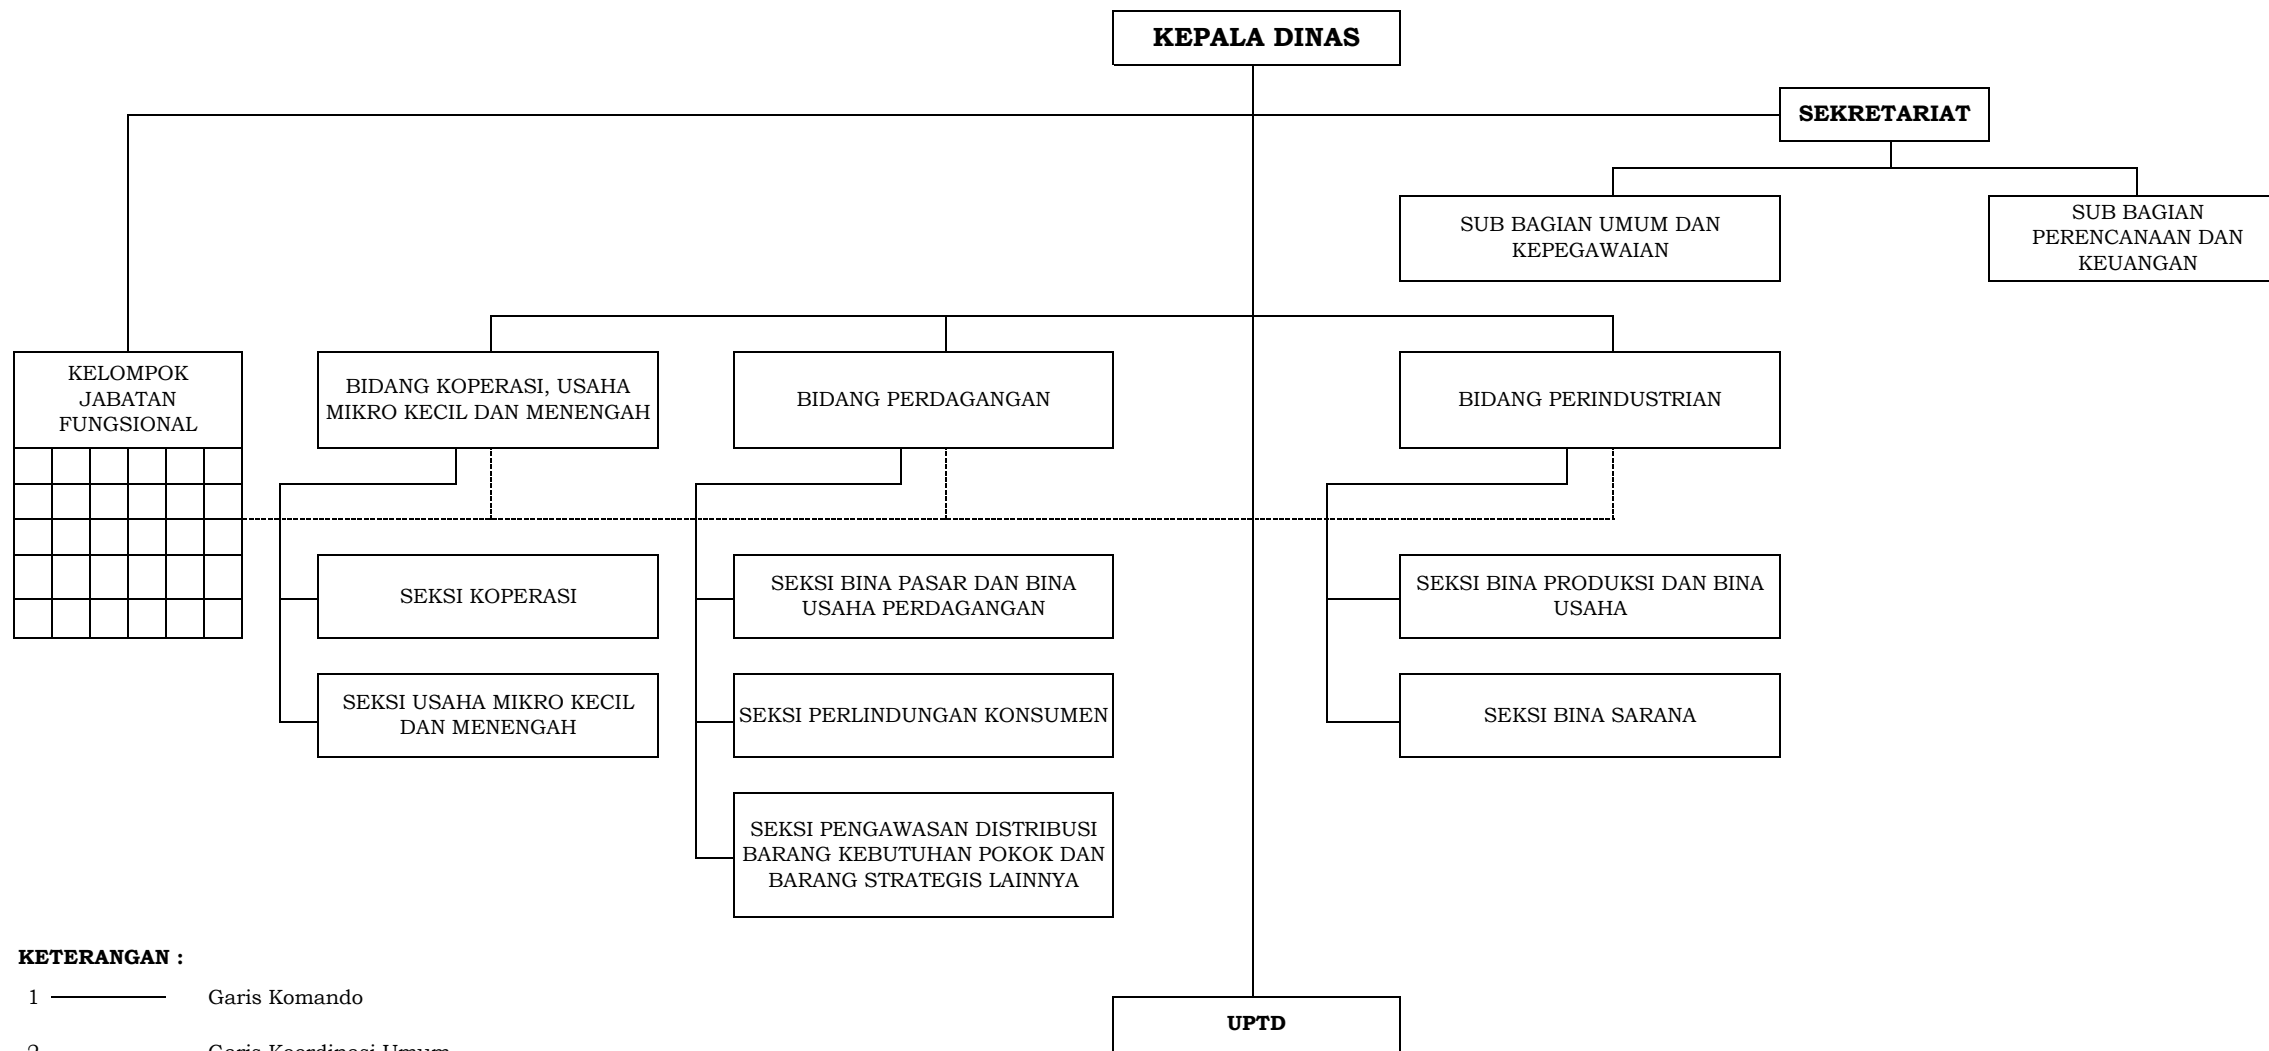

STRUKTUR ORGANISASI DINAS KOPERASI, USAHA KECIL MENENGAH DAN PERDAGANGAN

KETERANGAN :

- 1 ————— Garis Komando
- 2 ..... Garis Koordinasi Umum

WALI KOTA BANJAR,

ADE UU SUKAESIH