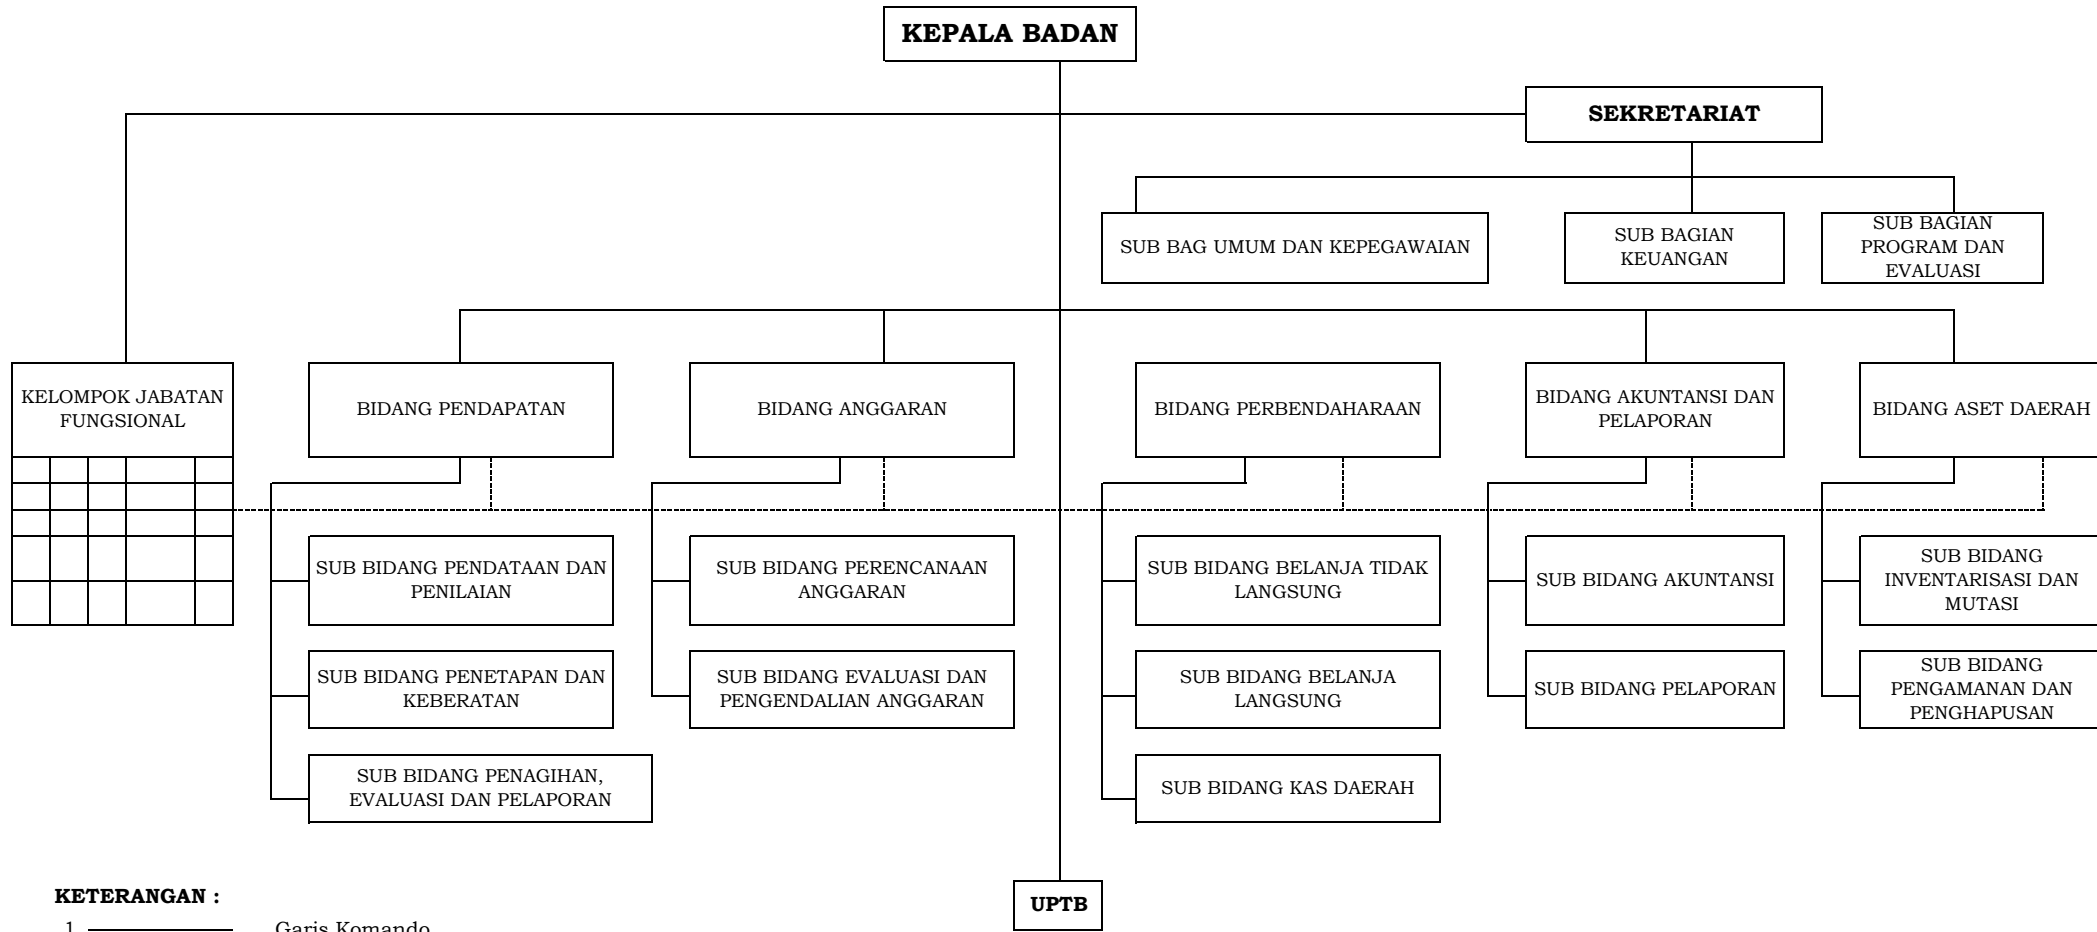

STRUKTUR ORGANISASI BADAN PENDAPATAN, PENGELOLAAN KEUANGAN DAN ASET DAERAH

KETERANGAN :
1 ————— Garis Komando
2 - - - - - Garis Koordinasi Umum

WALI KOTA BANJAR,

ADE UU SUKAESIH