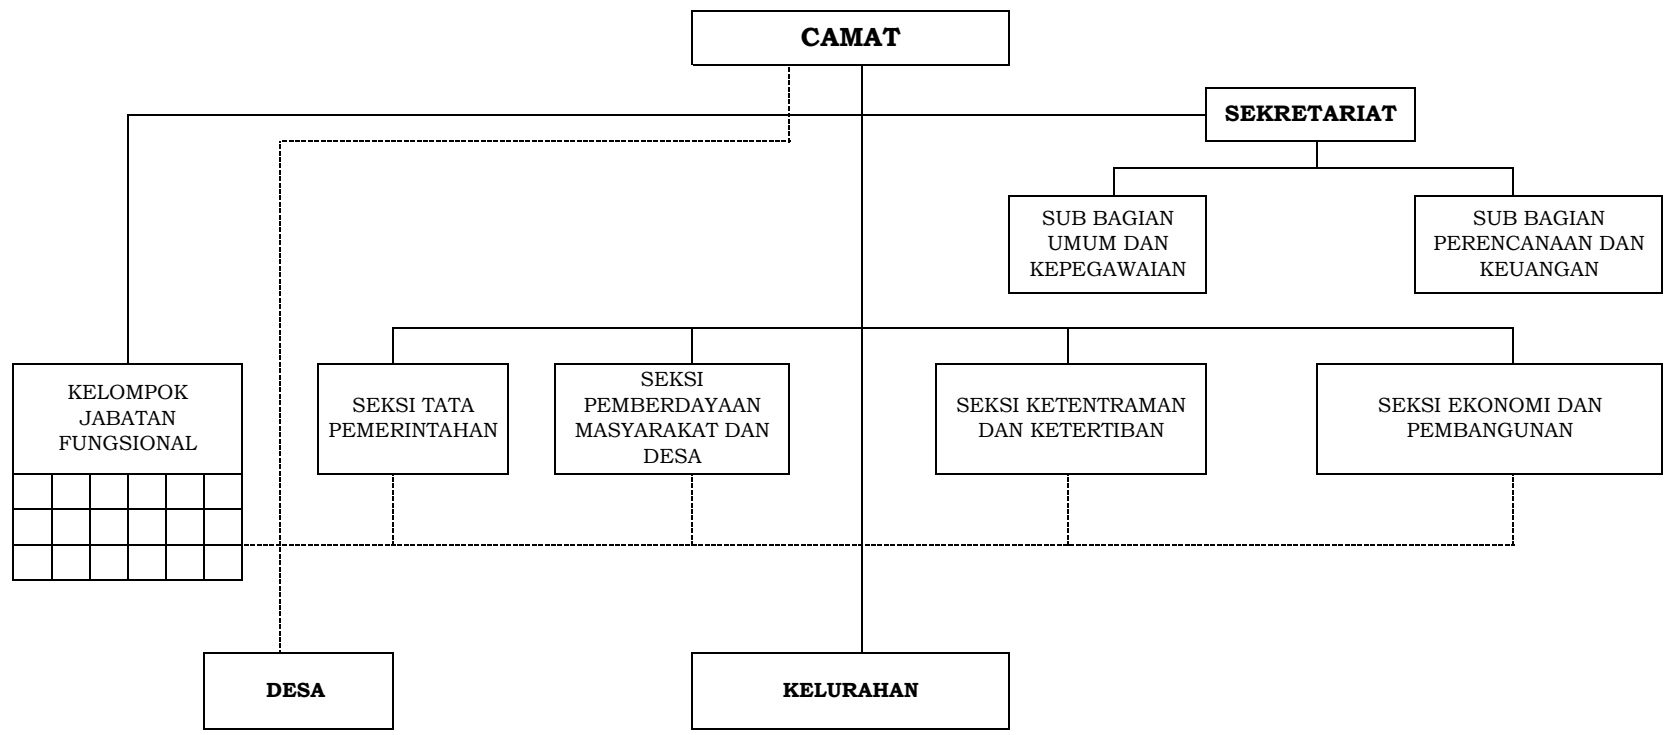

STRUKTUR ORGANISASI BADAN KEPEGAWAIAN, PENDIDIKAN DAN PELATIHAN DAERAH

KETERANGAN :

- 1 ————— Garis Komando
- 2 - - - - - Garis Koordinasi Umum

WALI KOTA BANJAR,

ADE UU SUKAESIH

STRUKTUR ORGANISASI KECAMATAN