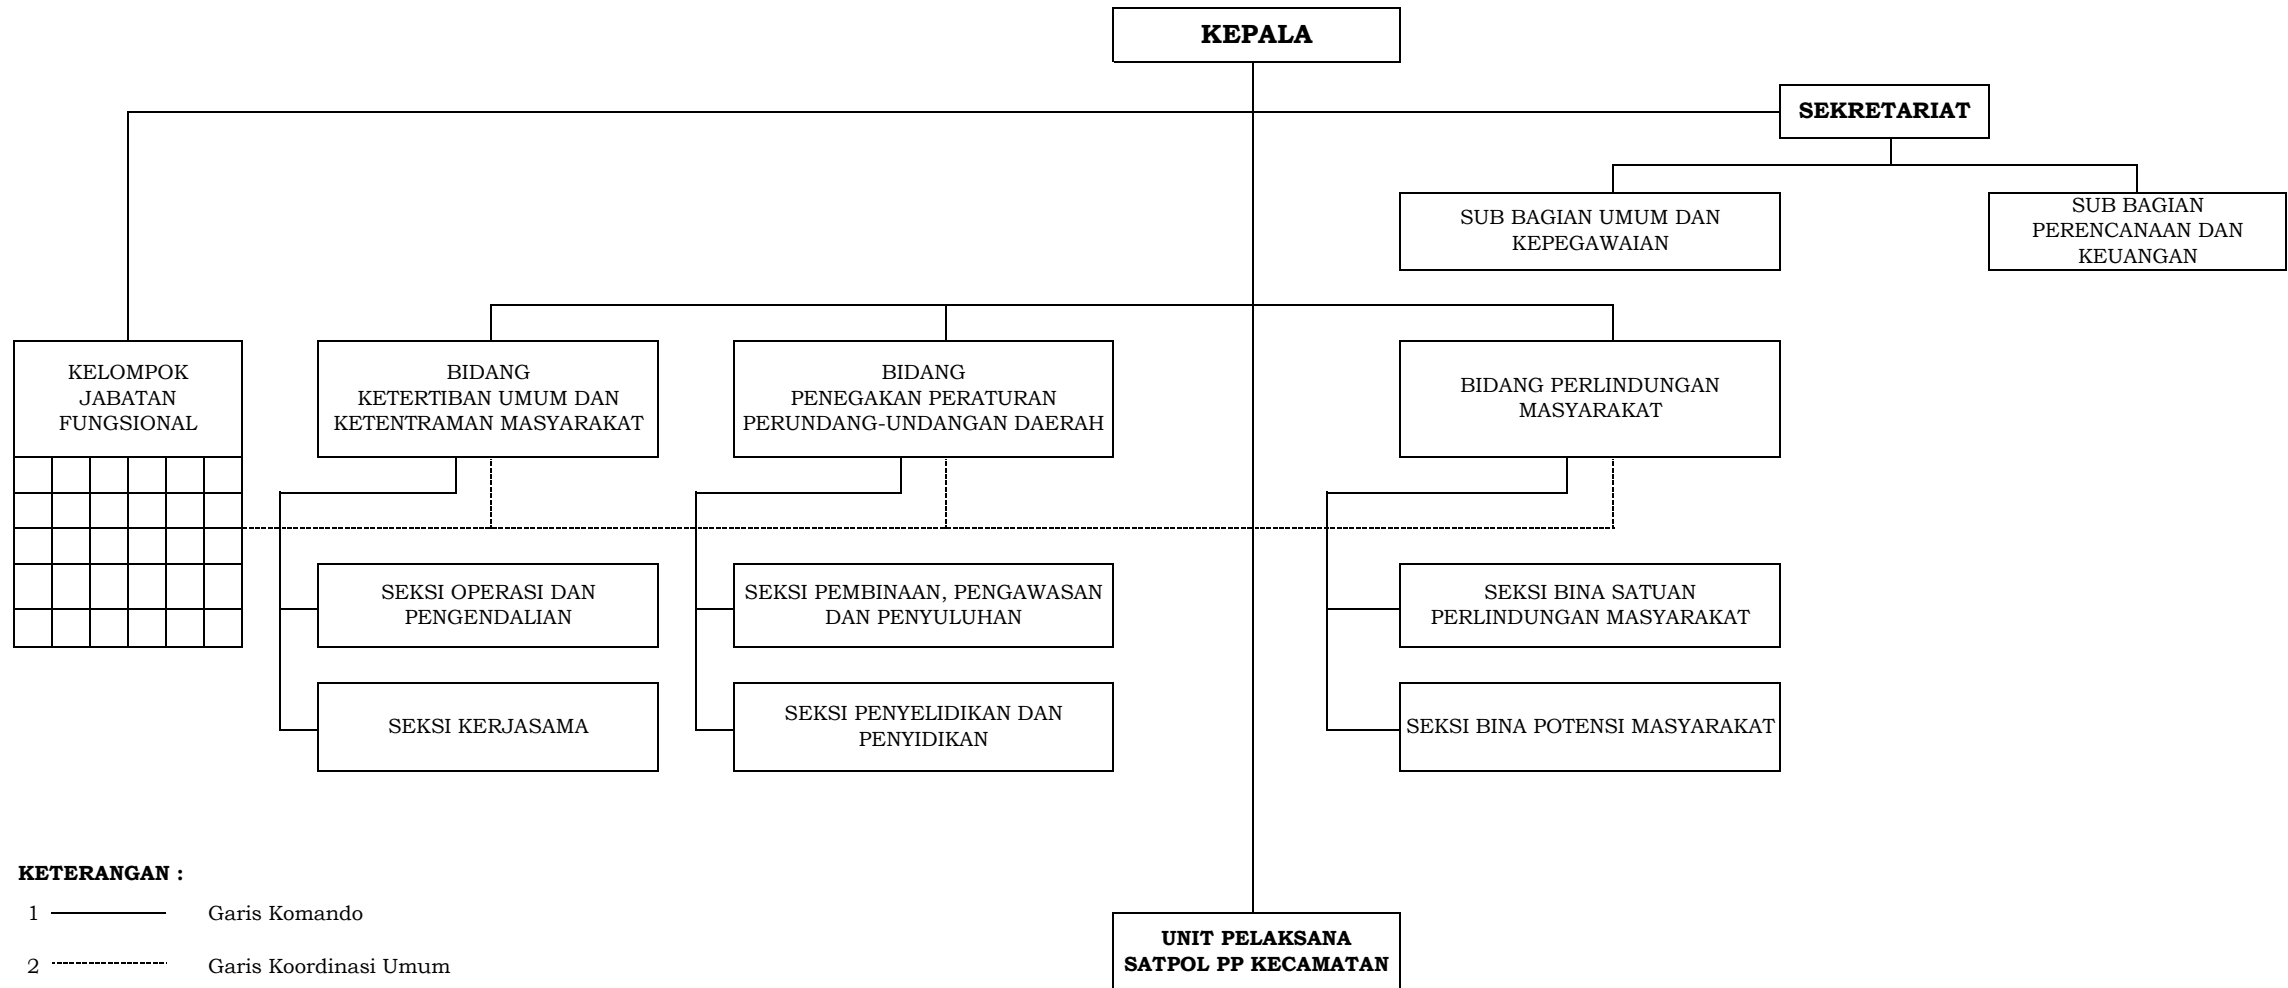

WALI KOTA BANJAR,

ADE UU SUKAESIH

STRUKTUR ORGANISASI DINAS KEARSIPAN DAN PERPUSTAKAAN

WALI KOTA BANJAR,

ADE UU SUKAESIH

STRUKTUR ORGANISASI SATUAN POLISI PAMONG PRAJA

KETERANGAN :

- 1 ————— Garis Komando
- 2 - - - - - Garis Koordinasi Umum