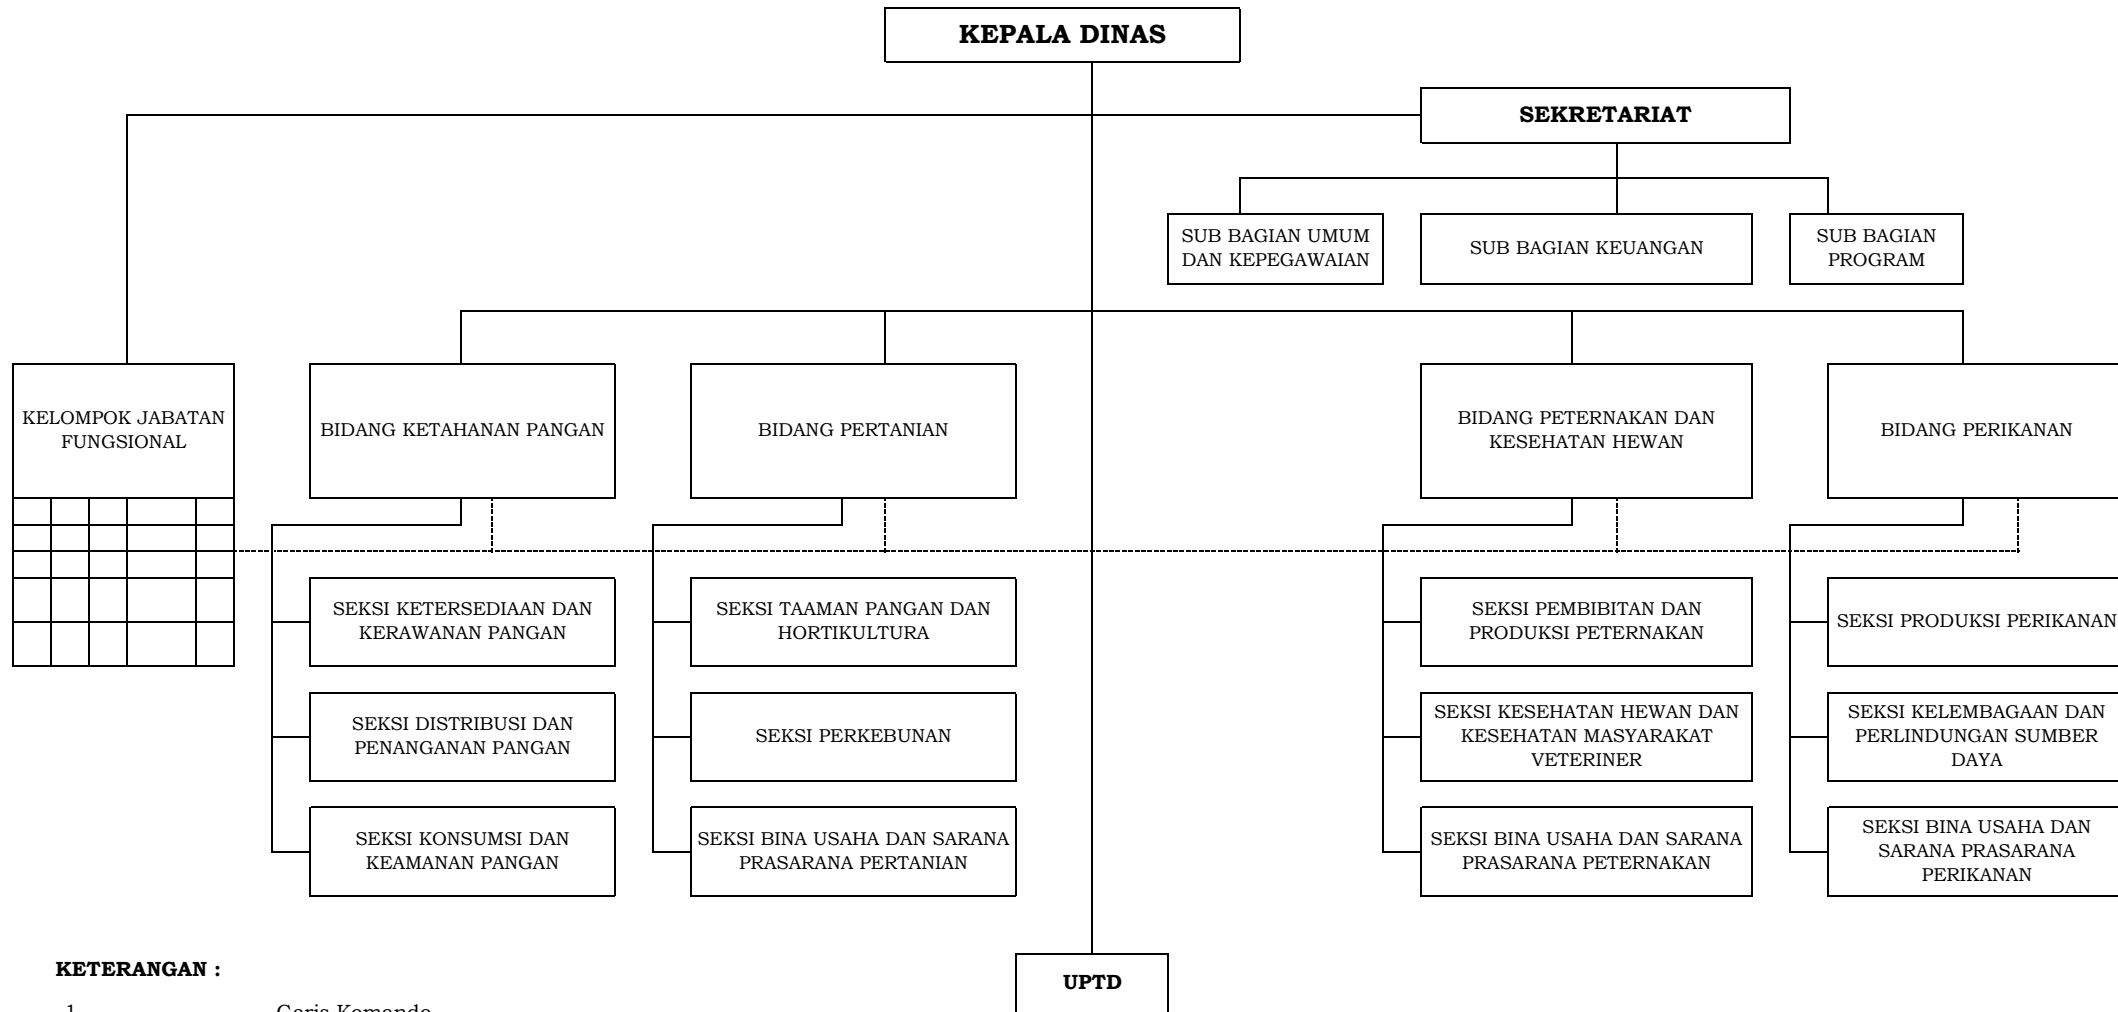

STRUKTUR ORGANISASI PEMERINTAHAN KOTA BANJAR

STRUKTUR ORGANISASI SEKRETARIAT DAERAH

- KETERANGAN :**
- 1 ————— Garis Komando
 - 2 - - - - - Garis Koordinasi Umum
 - 3 · - - - - - Garis Koordinasi Pembinaan Administrasi

KETERANGAN :

1 ————— Garis Komando

WALI KOTA BANJAR,

ADE UU SUKAESIH

STRUKTUR ORGANISASI DINAS PENDIDIKAN DAN KEBUDAYAAN

KETERANGAN :

- 1 ————— Garis Komando
- 2 - - - - - Garis Koordinasi Umum

WALI KOTA BANJAR,

ADE UU SUKAESIH

STRUKTUR ORGANISASI DINAS KETAHANAN PANGAN, PERTANIAN DAN PERIKANAN

KETERANGAN :

- 1 ————— Garis Komando
- 2 - - - - - Garis Koordinasi Umum

WALI KOTA BANJAR,

ADE UU SUKAESIH

STRUKTUR ORGANISASI DINAS KESEHATAN

WALI KOTA BANJAR,

ADE UU SUKAESIH

STRUKTUR ORGANISASI BADAN LAYANAN UMUM DAERAH RUMAH SAKIT UMUM

WALI KOTA BANJAR,

ADE UU SUKAESIH

KETERANGAN :

- 1 ————— Garis Komando
- 2 - - - - - Garis Koordinasi Pembinaan Administrasi