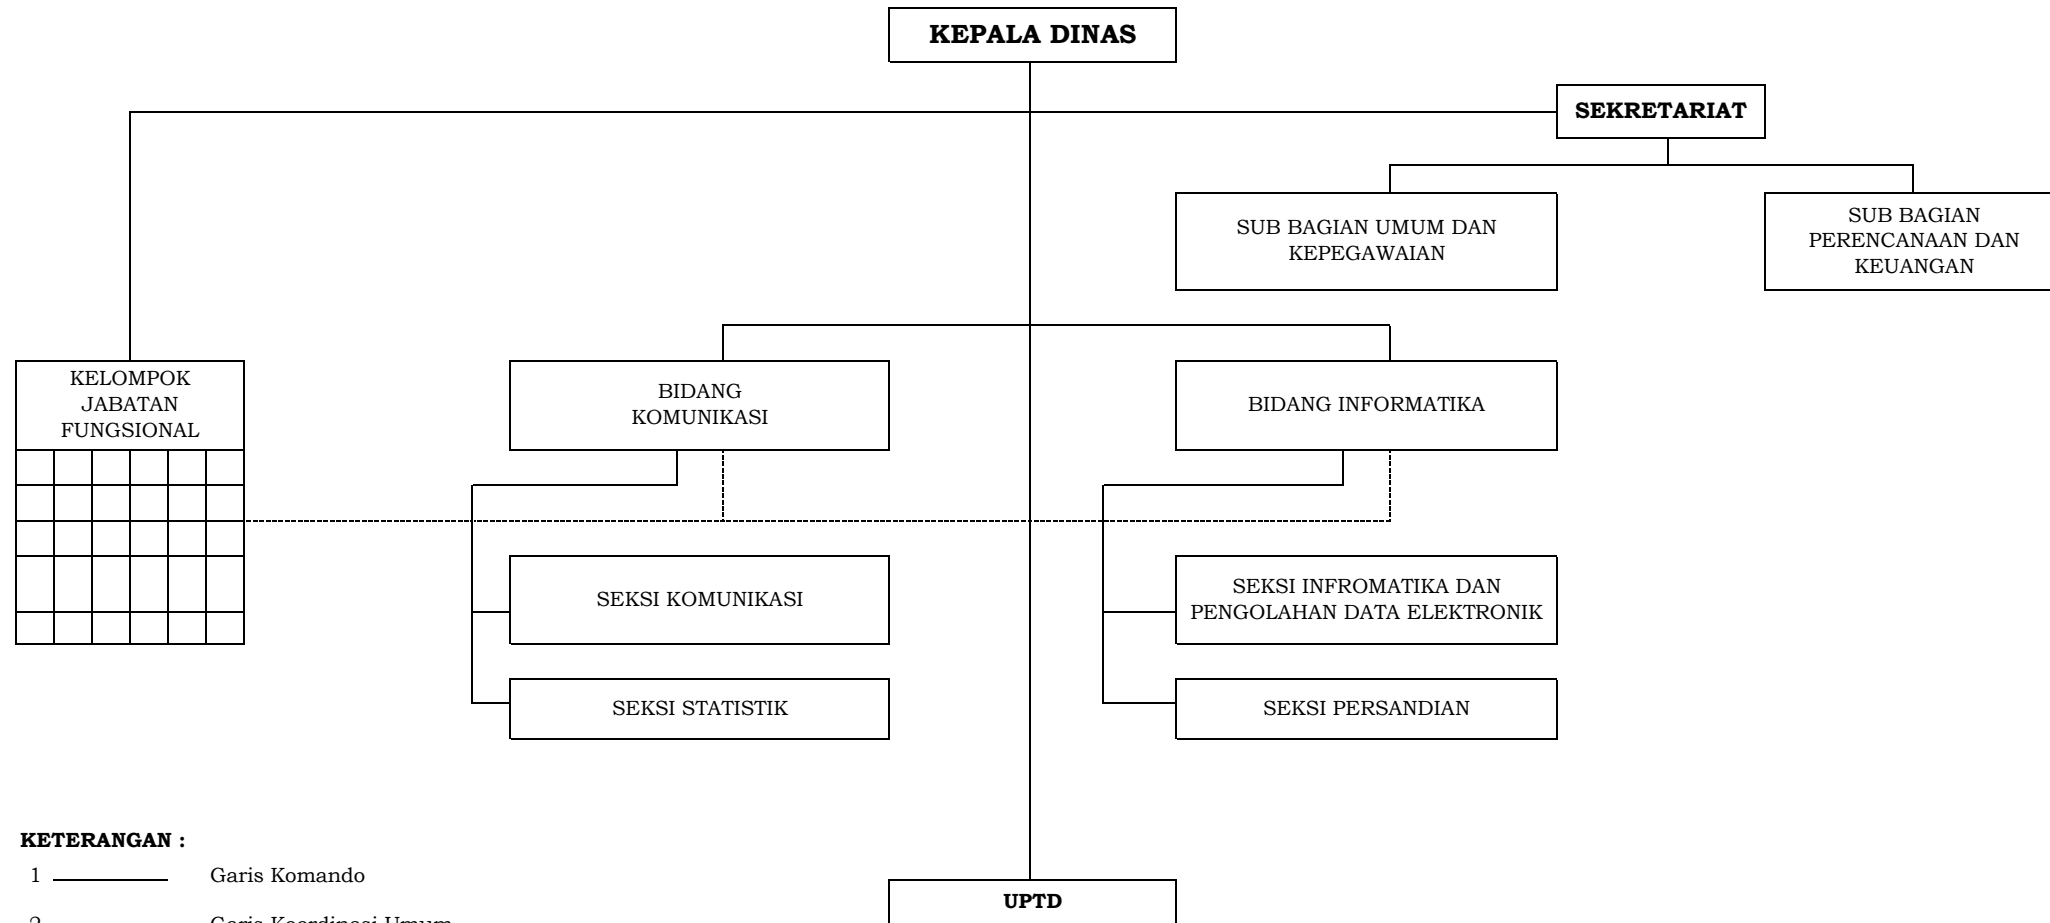

STRUKTUR ORGANISASI DINAS KOMUNIKASI DAN INFORMATIKA

WALI KOTA BANJAR,

ADE UU SUKAESIH