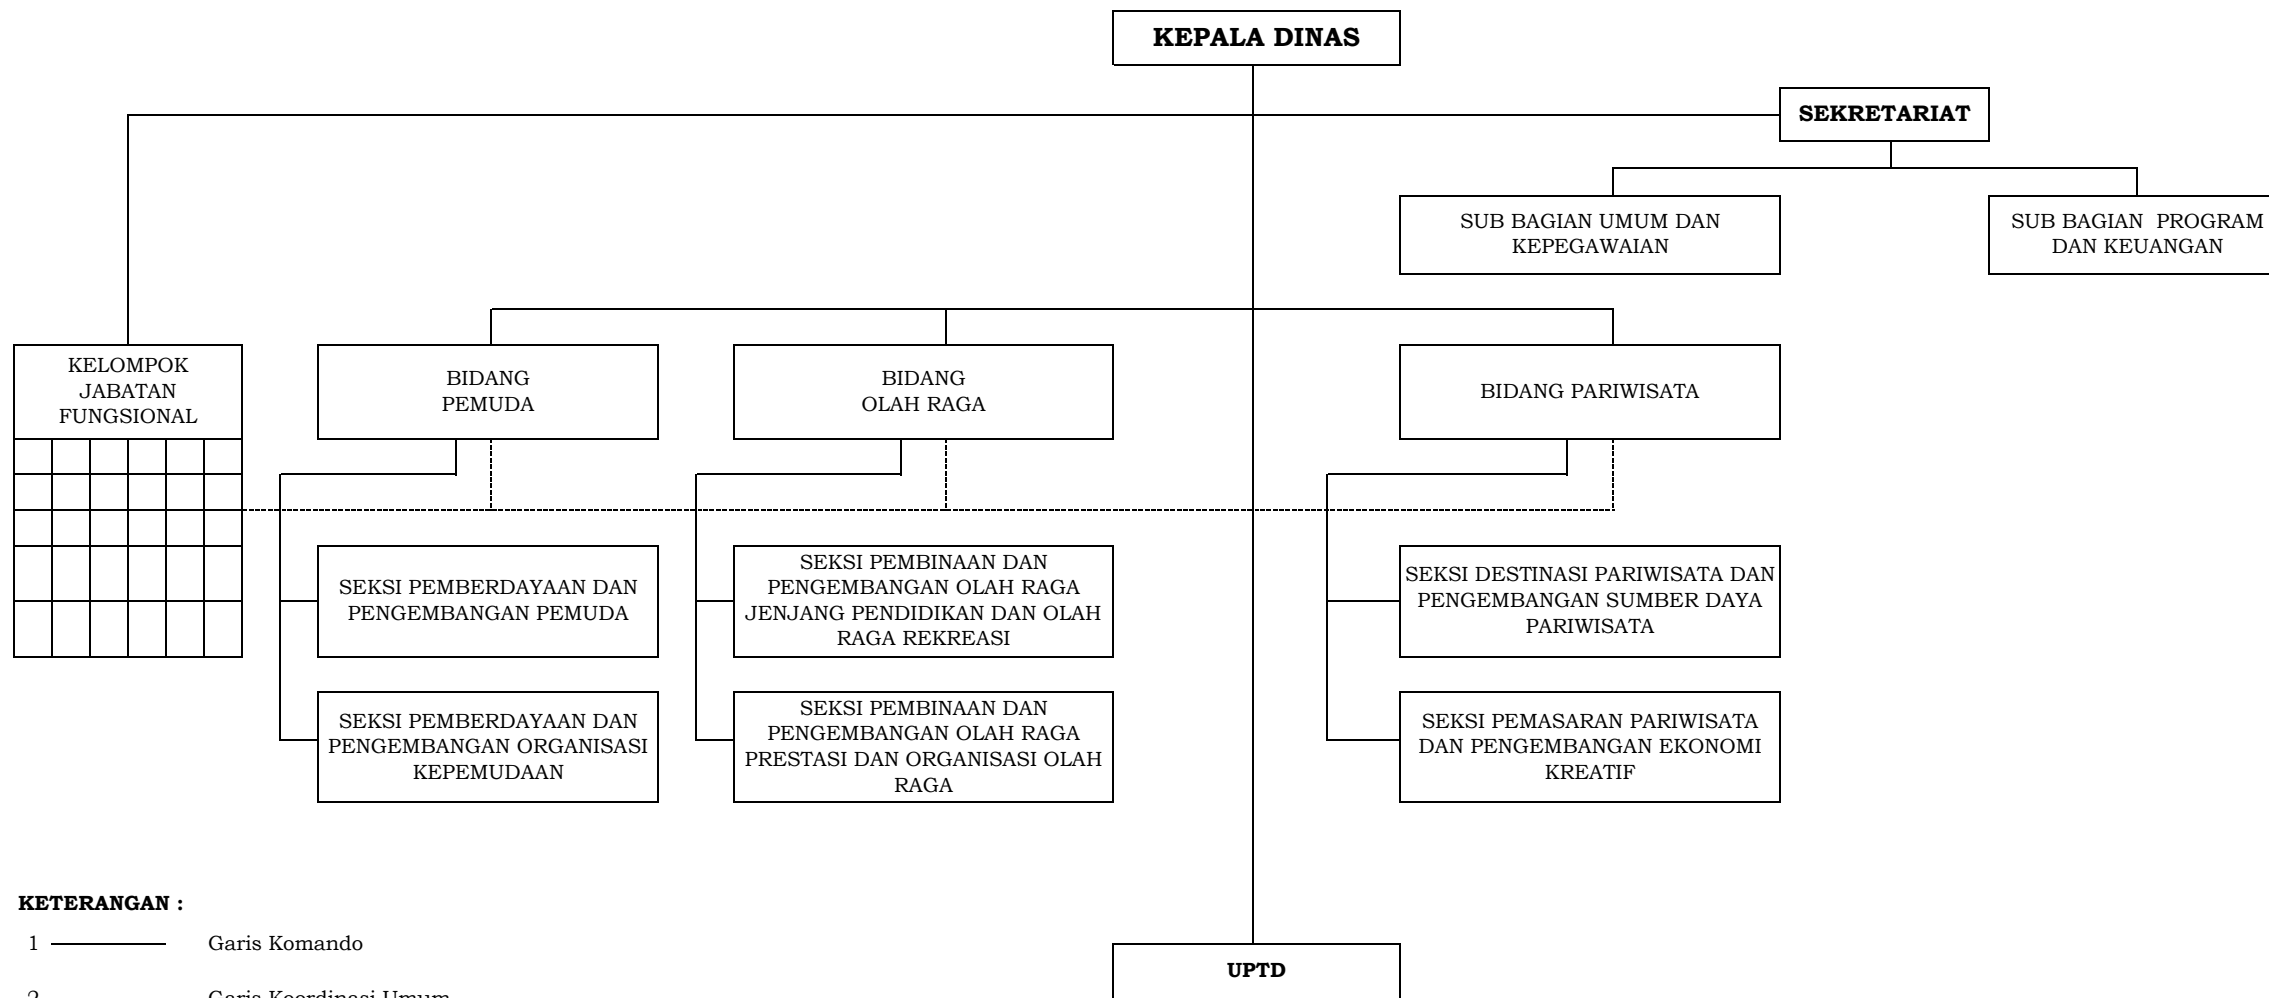

STRUKTUR ORGANISASI DINAS PENGENDALIAN PENDUDUK DAN KELUARGA BERENCANA

KETERANGAN :

- 1 ————— Garis Komando
- 2 - - - - - Garis Koordinasi Umum

WALI KOTA BANJAR,

ADE UU SUKAESIH

STRUKTUR ORGANISASI DINAS PEMUDA, OLAH RAGA DAN PARIWISATA