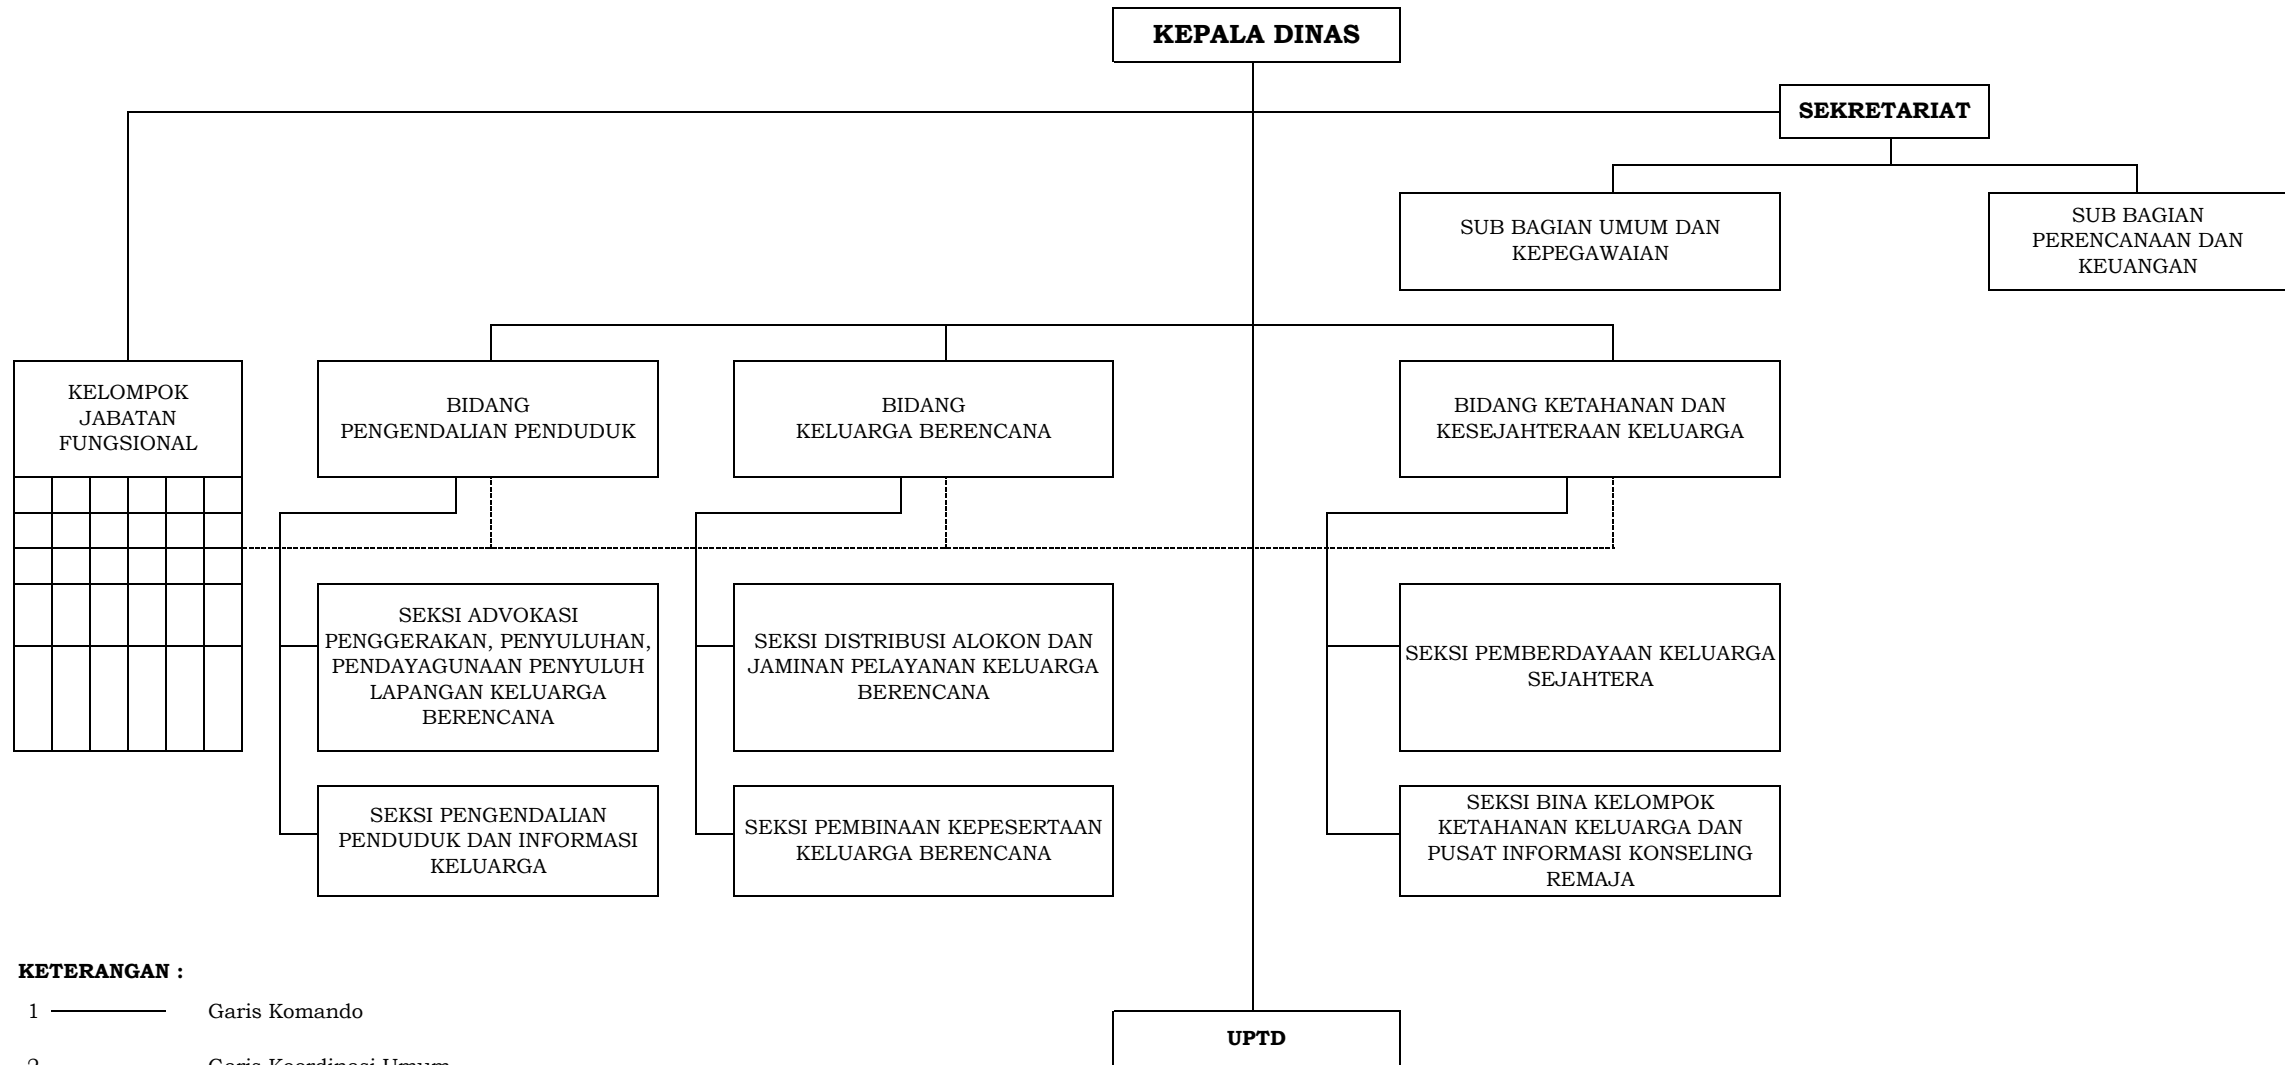

WALI KOTA BANJAR,

ADE UU SUKAESIH

STRUKTUR ORGANISASI DINAS SOSIAL, PEMBERDAYAAN PEREMPUAN DAN PERLINDUNGAN ANAK

KETERANGAN :

- 1 ————— Garis Komando
- 2 - - - - - Garis Koordinasi Umum

WALI KOTA BANJAR,

ADE UU SUKAESIH

STRUKTUR ORGANISASI DINAS PENGENDALIAN PENDUDUK DAN KELUARGA BERENCANA

KETERANGAN :

- 1 ————— Garis Komando
- 2 - - - - - Garis Koordinasi Umum

WALI KOTA BANJAR,

ADE UU SUKAESIH

STRUKTUR ORGANISASI DINAS PEMUDA, OLAH RAGA DAN PARIWISATA