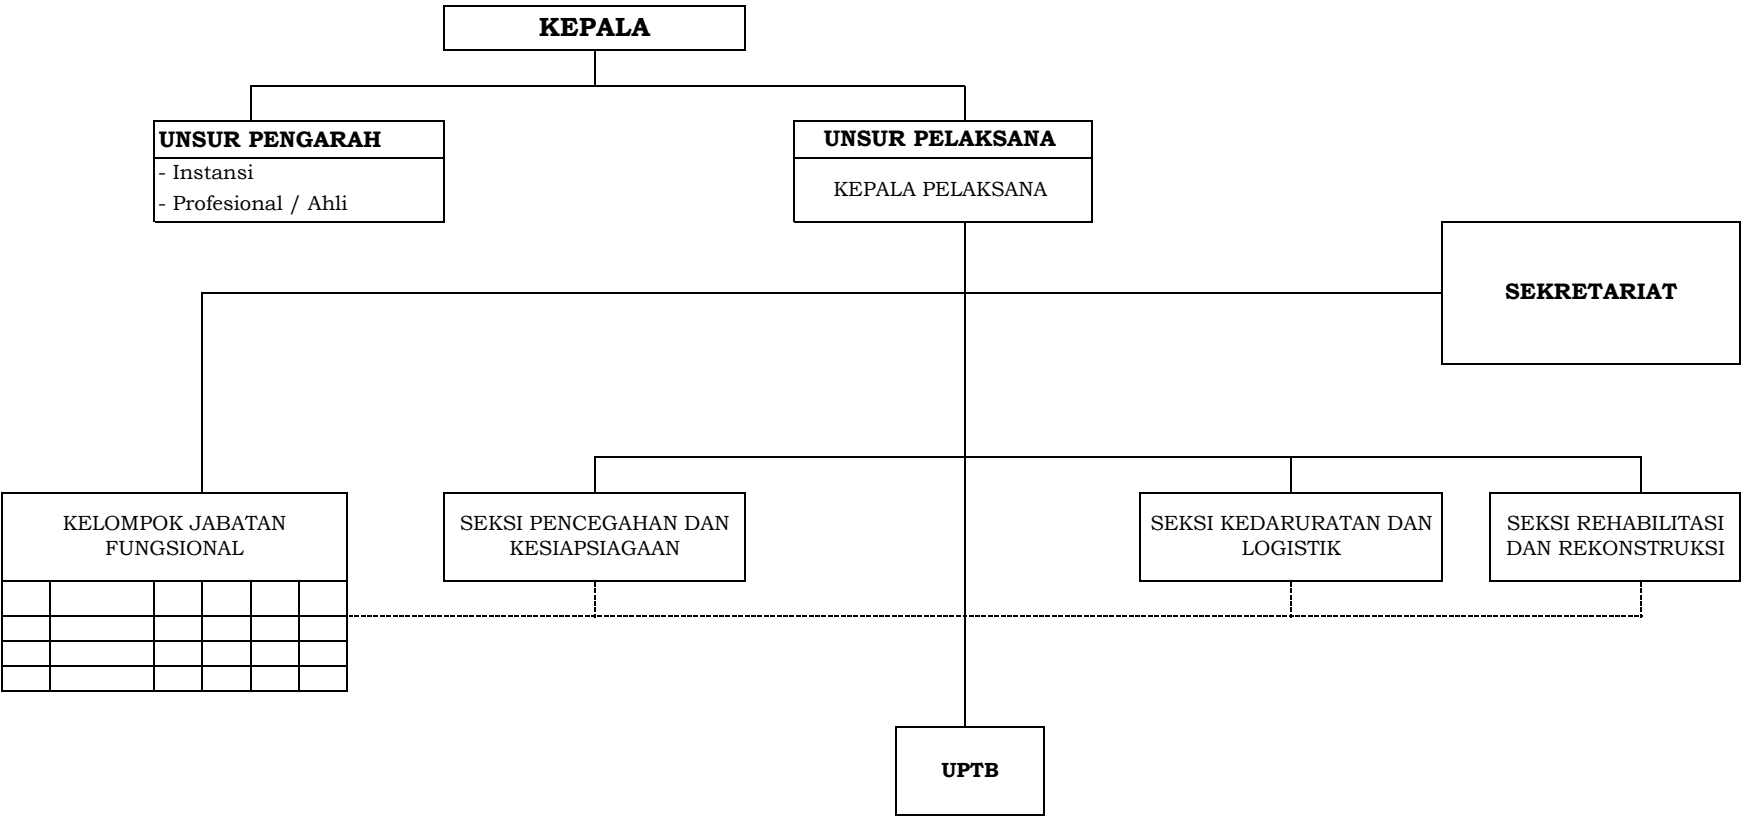

STRUKTUR ORGANISASI BADAN PENANGGULANGAN BENCANA DAERAH

KETERANGAN :

- 1 _____   Garis Komando
- 2 .....   Garis Koordinasi Umum

WALI KOTA BANJAR,

ADE UU SUKAESIH