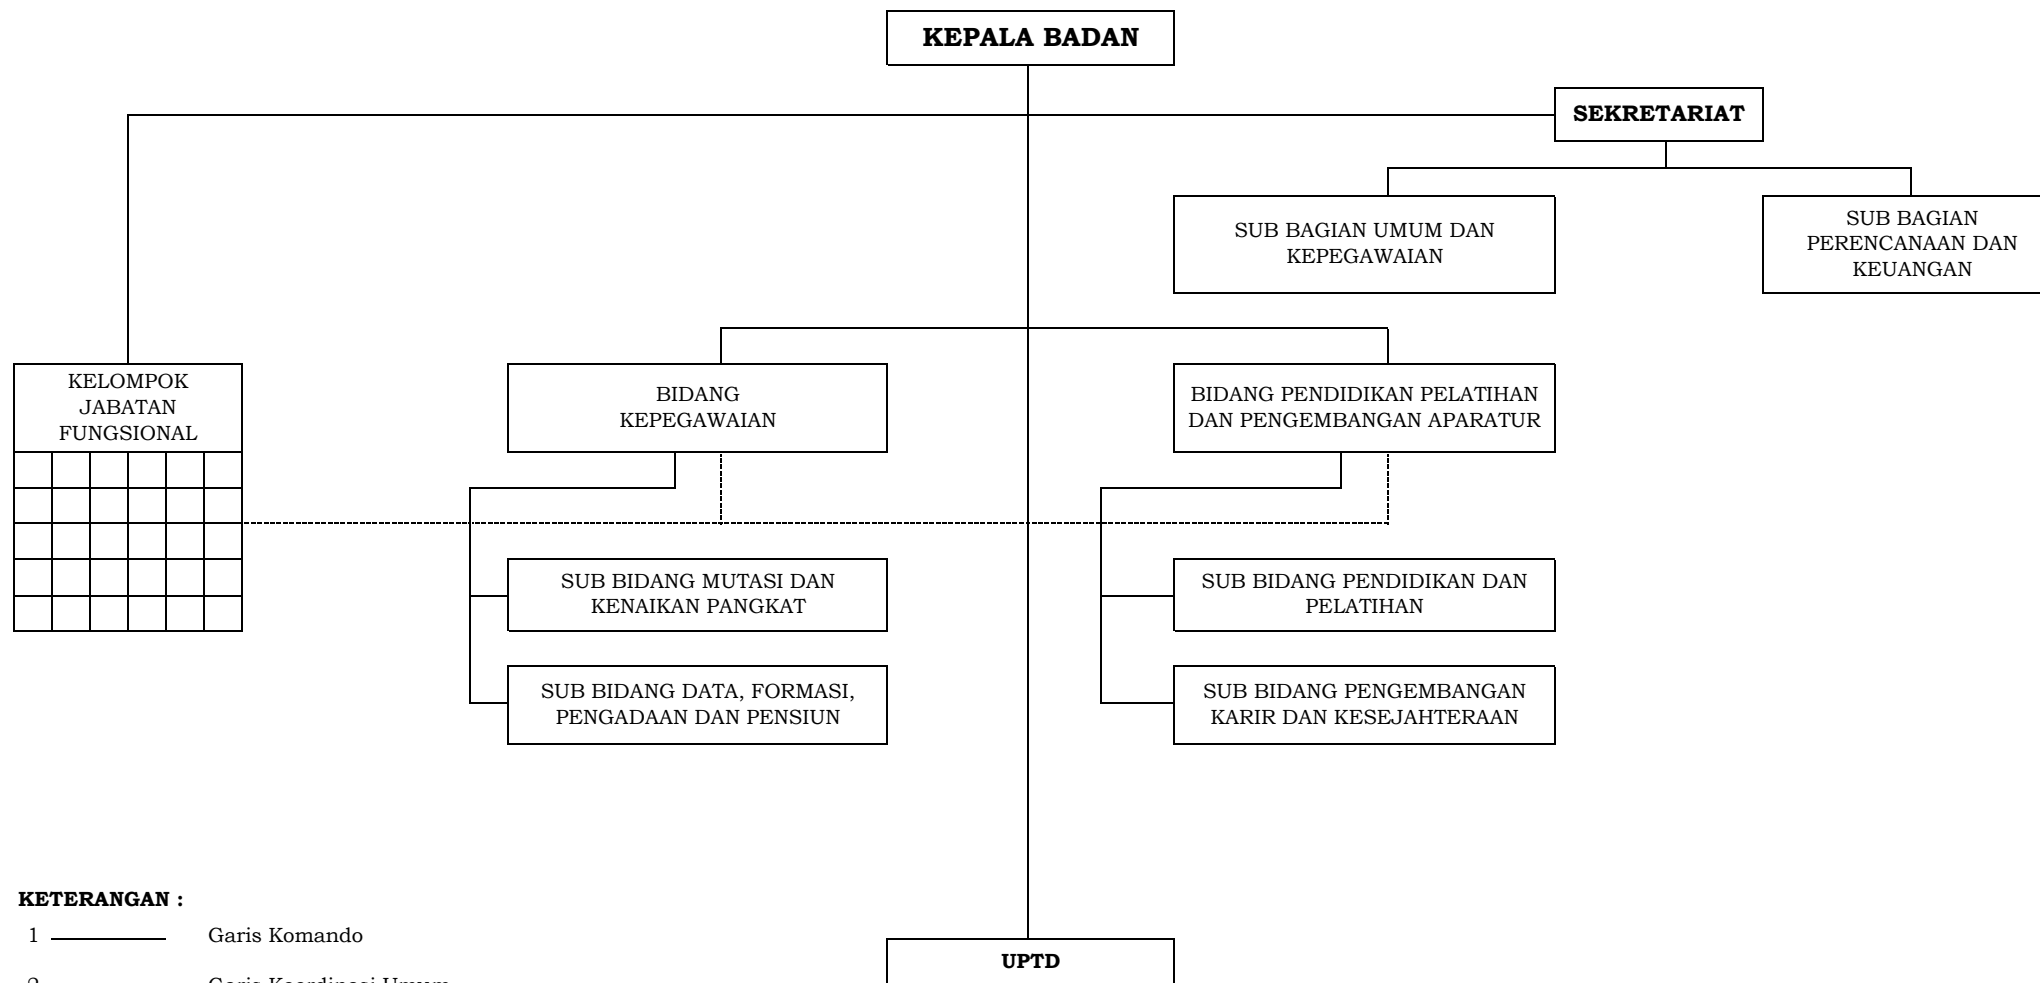

STRUKTUR ORGANISASI BADAN KEPEGAWAIAN, PENDIDIKAN DAN PELATIHAN DAERAH

KETERANGAN :

- 1 ————— Garis Komando
- 2 - - - - - Garis Koordinasi Umum

WALI KOTA BANJAR,

ADE UU SUKAESIH