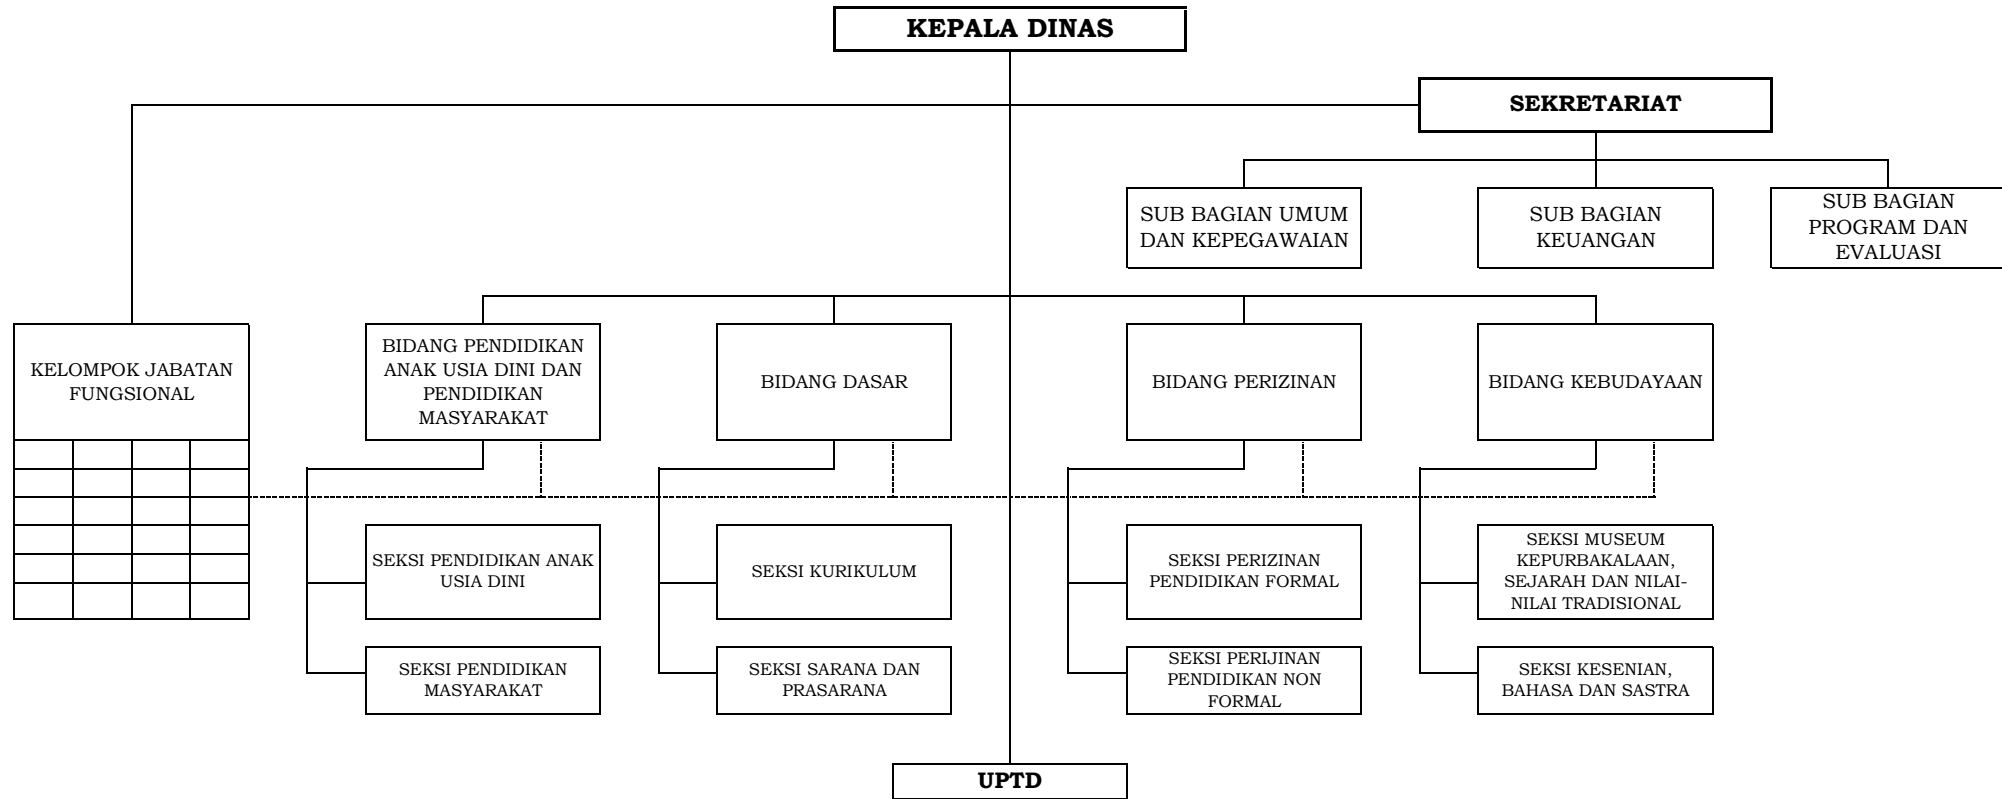

STRUKTUR ORGANISASI DINAS PENDIDIKAN DAN KEBUDAYAAN

KETERANGAN :

- 1 ————— Garis Komando
- 2 - - - - - Garis Koordinasi Umum

WALI KOTA BANJAR,

ADE UU SUKAESIH