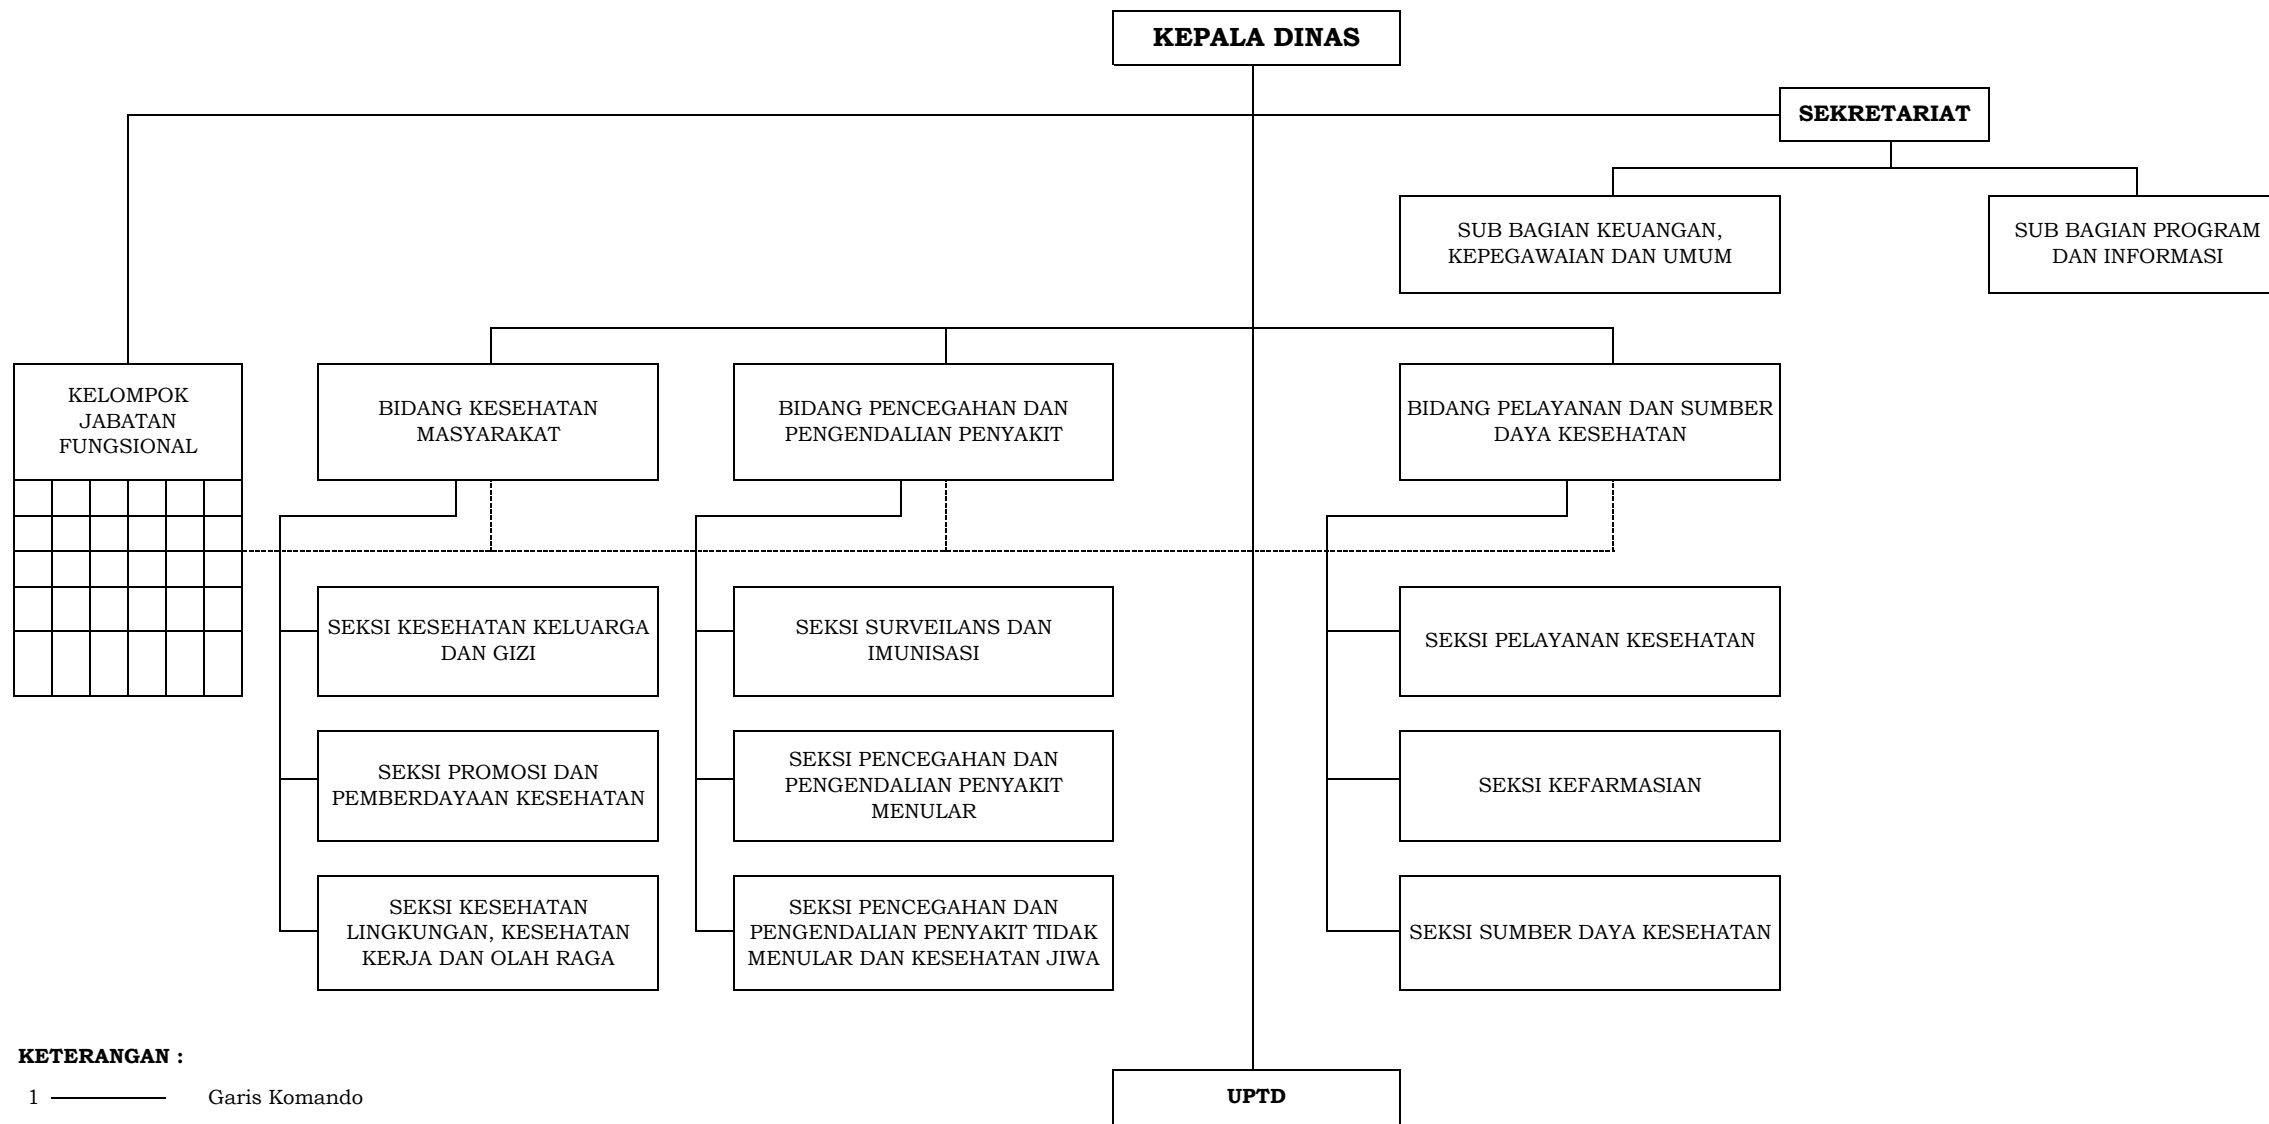

STRUKTUR ORGANISASI PEMERINTAHAN KOTA BANJAR

STRUKTUR ORGANISASI SEKRETARIAT DAERAH

- KETERANGAN :**
- 1 ————— Garis Komando
 - 2 - - - - - Garis Koordinasi Umum
 - 3 · - - - - - Garis Koordinasi Pembinaan Administrasi

ADE UU SUKAESIH

STRUKTUR ORGANISASI DINAS KETAHANAN PANGAN, PERTANIAN DAN PERIKANAN

KETERANGAN :

- 1 ————— Garis Komando
- 2 - - - - - Garis Koordinasi Umum

WALI KOTA BANJAR,

ADE UU SUKAESIH

STRUKTUR ORGANISASI DINAS KESEHATAN

STRUKTUR ORGANISASI BADAN KEPEGAWAIAN, PENDIDIKAN DAN PELATIHAN DAERAH

KETERANGAN :

- 1 ————— Garis Komando
- 2 - - - - - Garis Koordinasi Umum

WALI KOTA BANJAR,

ADE UU SUKAESIH

STRUKTUR ORGANISASI KECAMATAN

WALI KOTA BANJAR,

ADE UU SUKAESIH

STRUKTUR ORGANISASI BADAN LAYANAN UMUM DAERAH RUMAH SAKIT UMUM

WALI KOTA BANJAR,

ADE UU SUKAESIH

KETERANGAN :

- 1 ————— Garis Komando
- 2 - - - - - Garis Koordinasi Pembinaan Administrasi