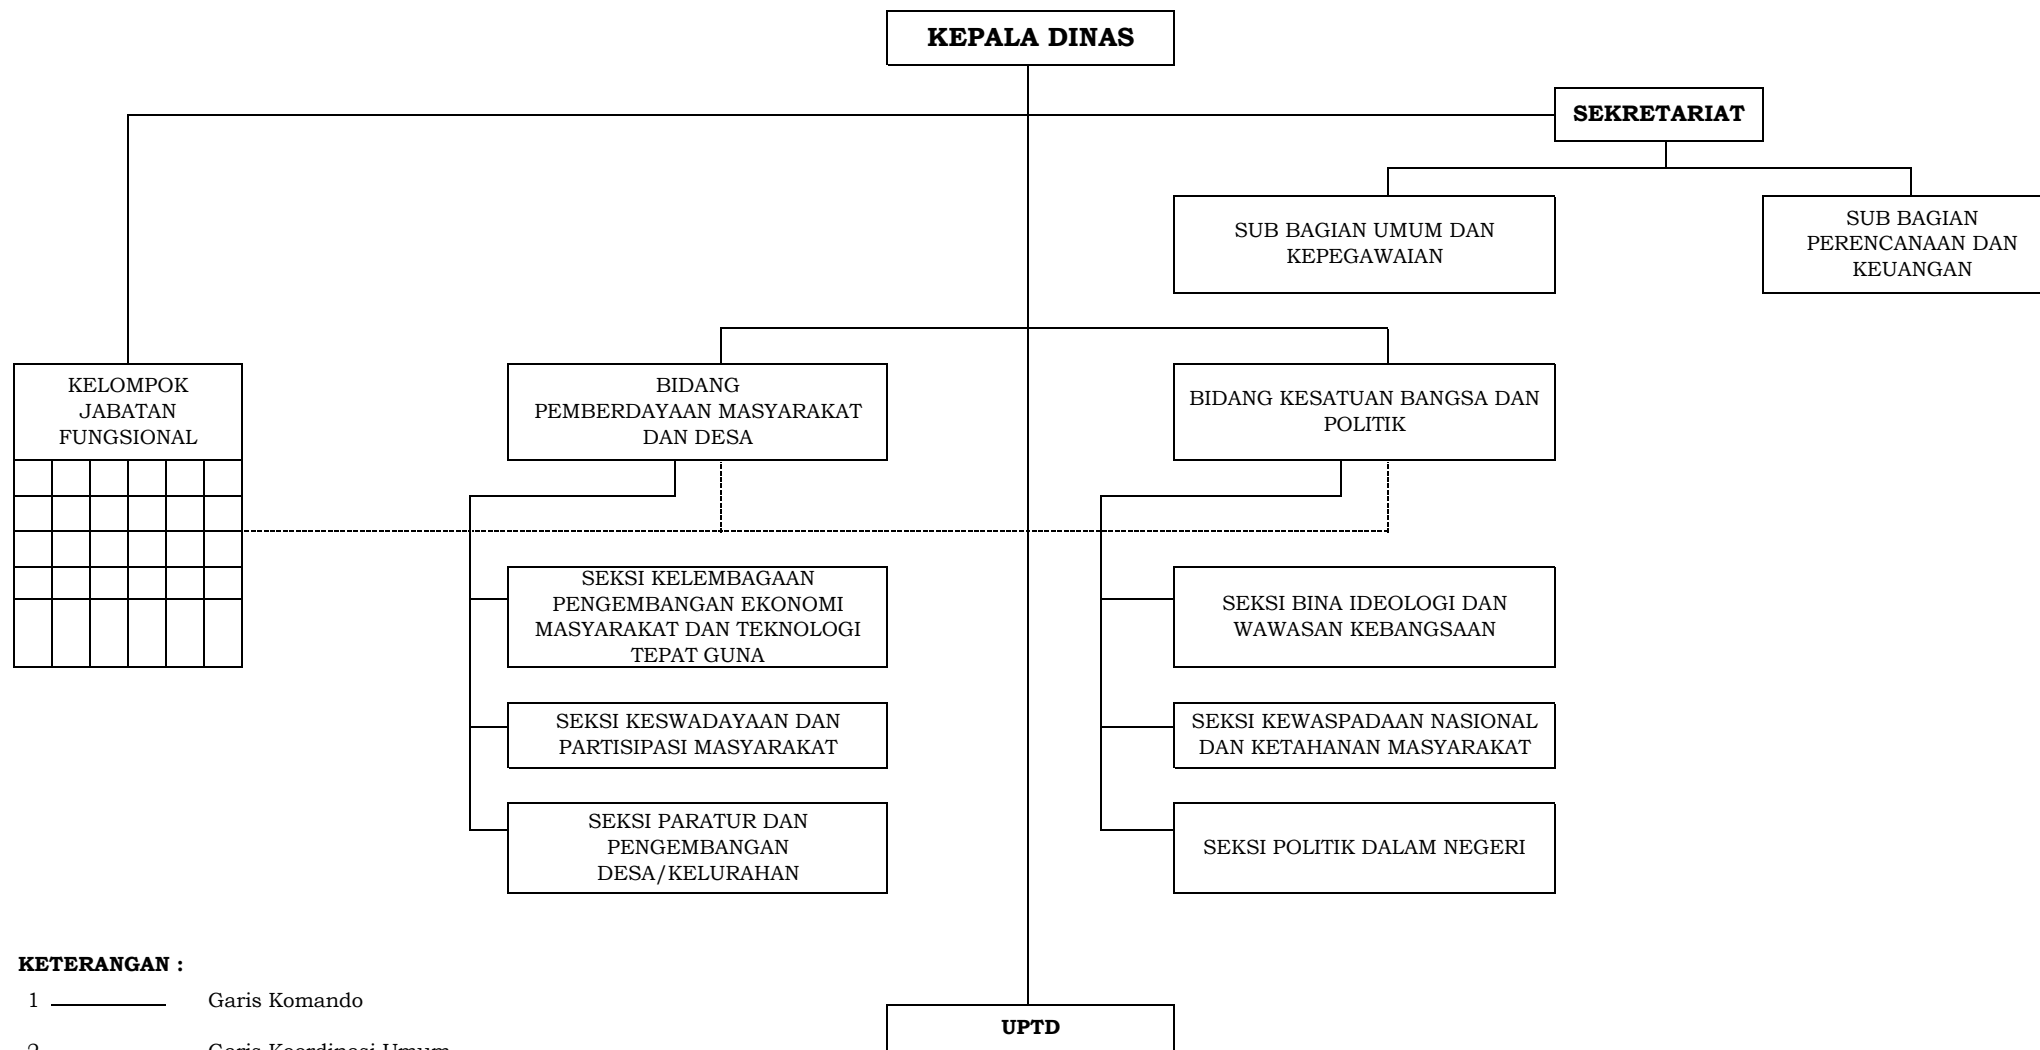

STRUKTUR ORGANISASI DINAS PEMBERDAYAAN MASYARAKAT, DESA, KESATUAN BANGSA DAN POLITIK

KETERANGAN :

- 1 ————— Garis Komando
- 2 - - - - - Garis Koordinasi Umum

WALI KOTA BANJAR,

ADE UU SUKAESIH