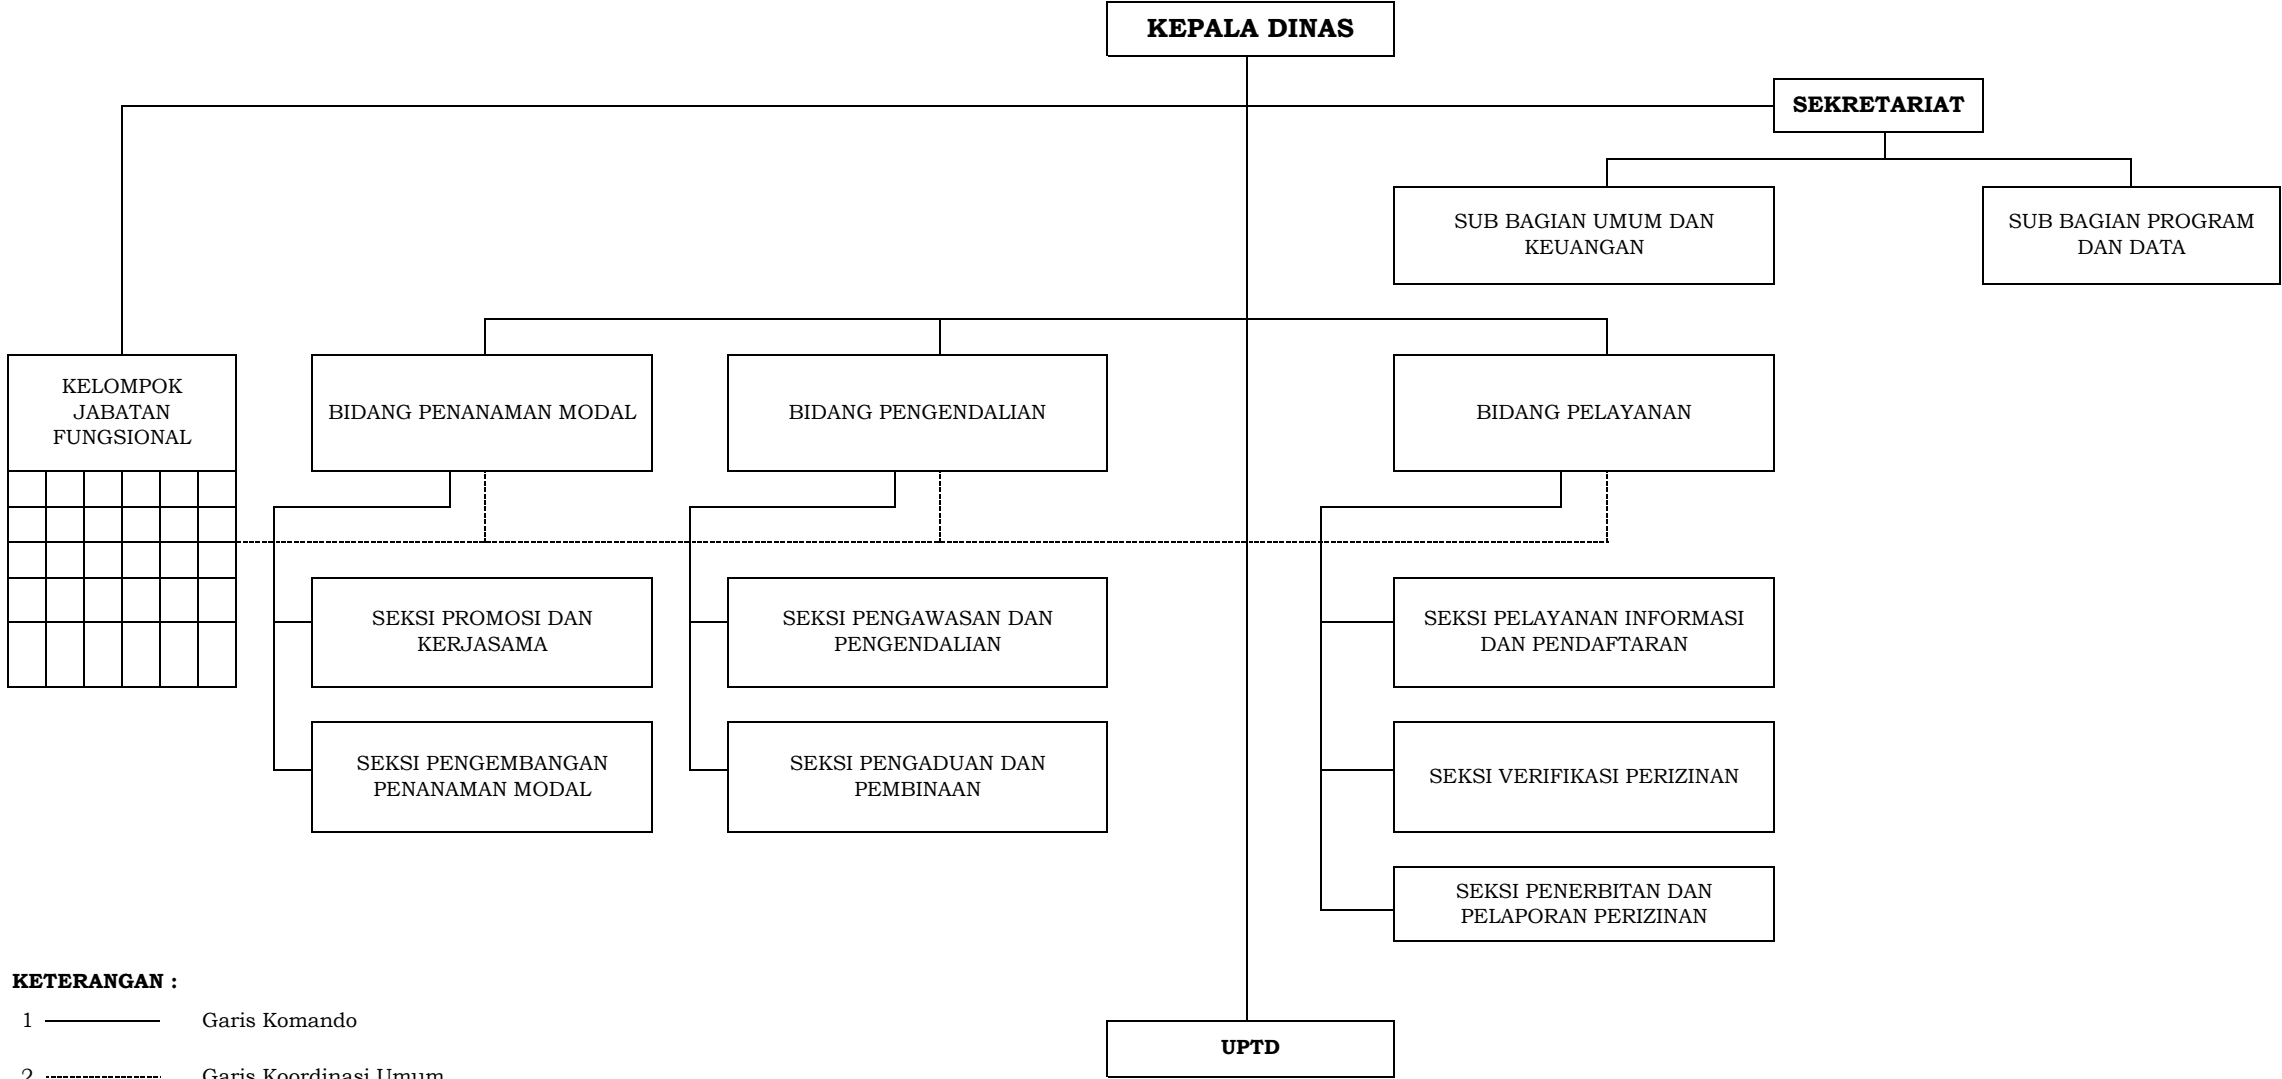

STRUKTUR ORGANISASI DINAS PENANAMAN MODAL DAN PELAYANAN TERPADU SATU PINTU

KETERANGAN :

- 1 ————— Garis Komando
- 2 - - - - - Garis Koordinasi Umum

WALI KOTA BANJAR,

ADE UU SUKAESIH