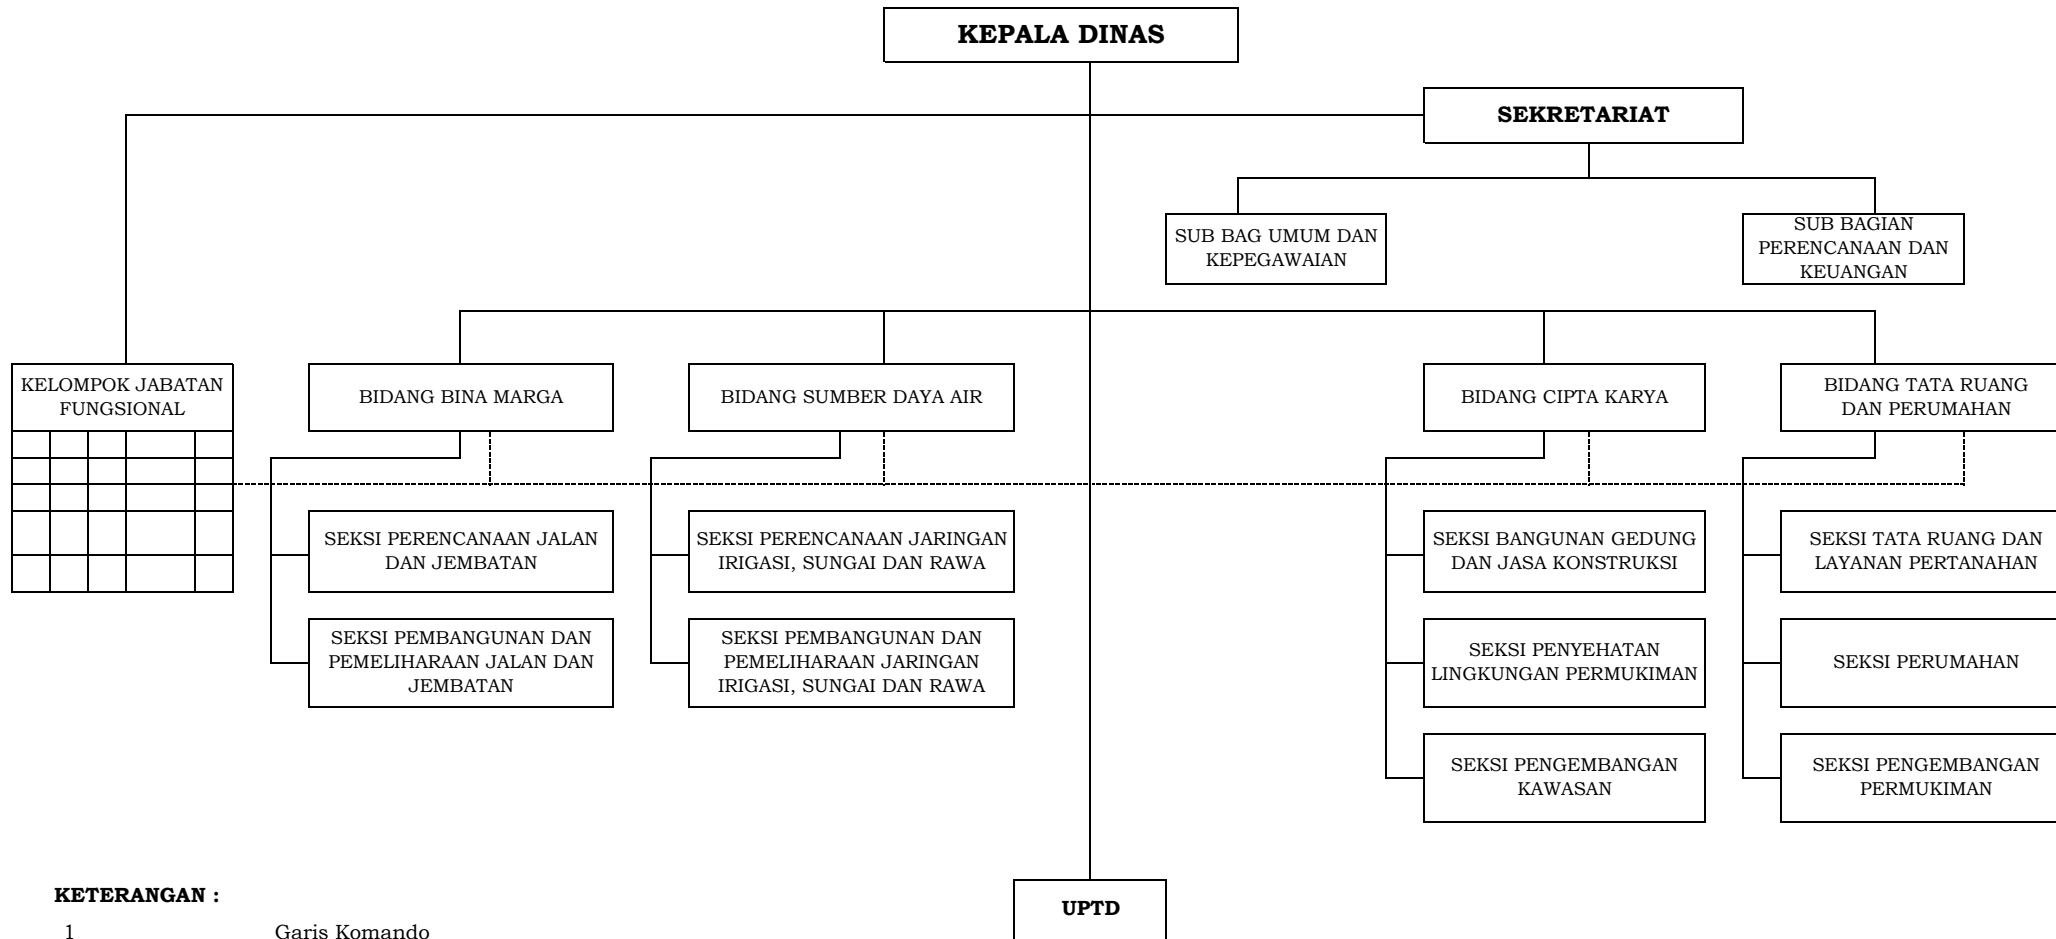

STRUKTUR ORGANISASI DINAS PEKERJAAN UMUM, PENATAAN RUANG, PERUMAHAN DAN KAWASAN PERMUKIMAN

KETERANGAN :

- 1 _____ Garis Komando
- 2 - - - - - Garis Koordinasi Umum

WALI KOTA BANJAR,

ADE UU SUKAESIH