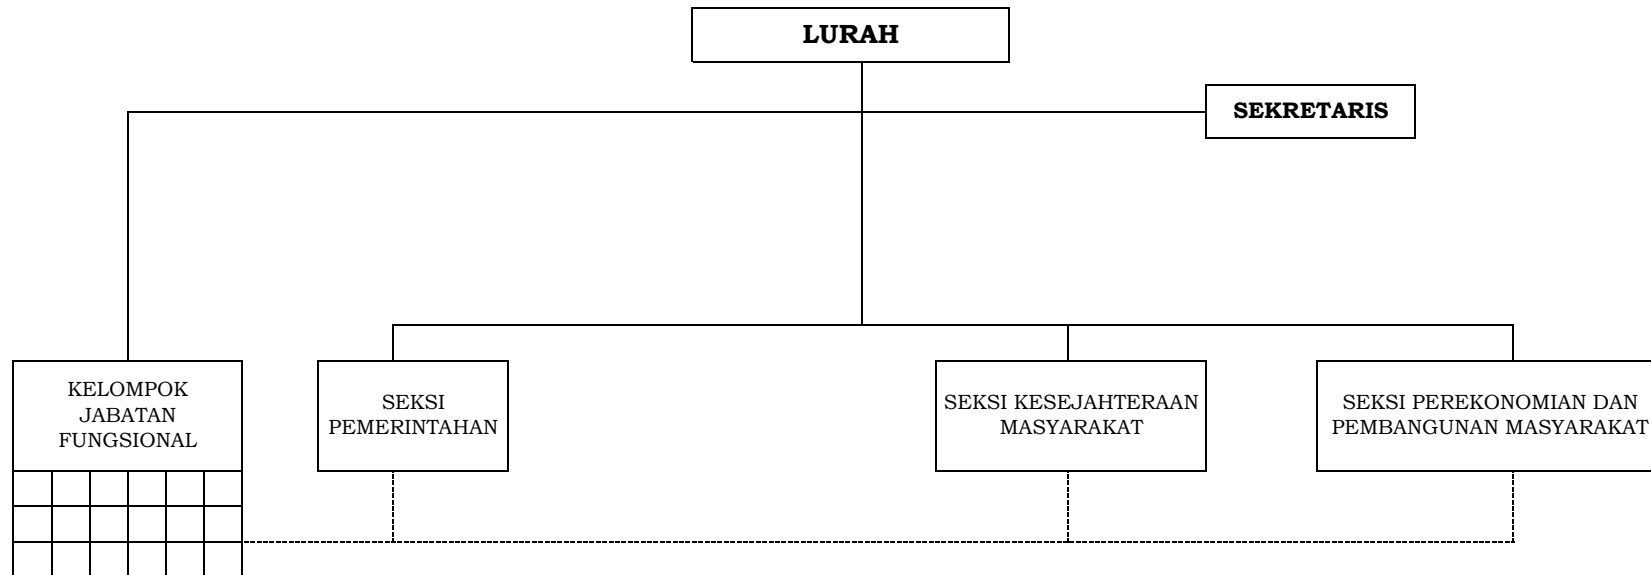

STRUKTUR ORGANISASI KELURAHAN

KETERANGAN :

- 1 ————— Garis Komando
- 2 - - - - - Garis Koordinasi Umum

WALI KOTA BANJAR,

ADE UU SUKAESIH