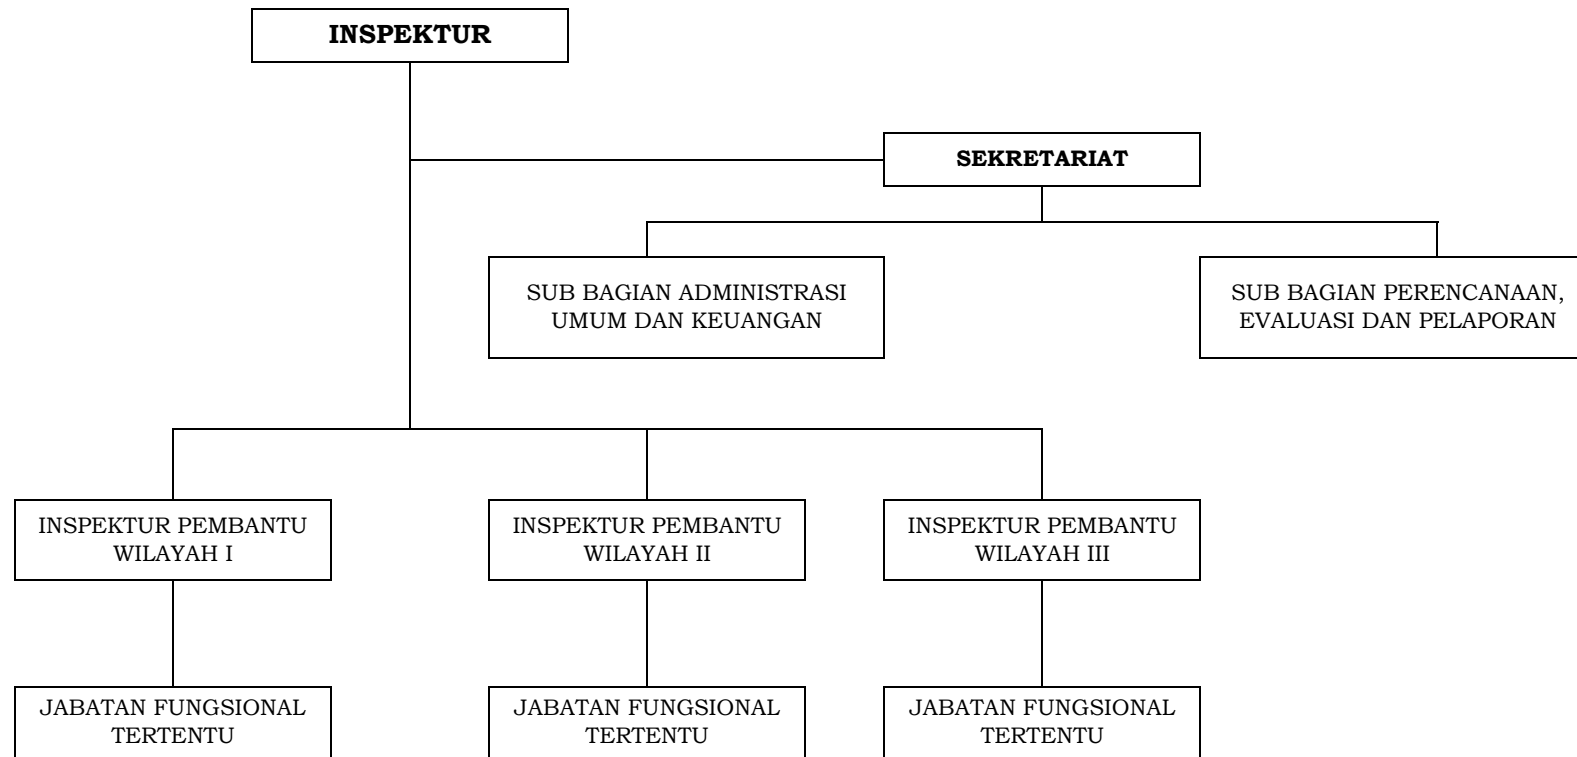

STRUKTUR ORGANISASI PEMERINTAHAN KOTA BANJAR

STRUKTUR ORGANISASI SEKRETARIAT DAERAH

- KETERANGAN :**
- 1 ————— Garis Komando
 - 2 - - - - - Garis Koordinasi Umum
 - 3 · - - - - - Garis Koordinasi Pembinaan Administrasi

WALI KOTA BANJAR,

ADE UU SUKAESIH

STRUKTUR ORGANISASI SEKRETARIAT DPRD

- KETERANGAN :**
- 1 ————— Garis Komando
 - 2 - - - - - Garis Koordinasi Umum

WALI KOTA BANJAR,

ADE UU SUKAESIH

STRUKTUR ORGANISASI INSPEKTORAT DAERAH

KETERANGAN :

1 ————— Garis Komando

WALI KOTA BANJAR,

ADE UU SUKAESIH

STRUKTUR ORGANISASI DINAS PENDIDIKAN DAN KEBUDAYAAN

KETERANGAN :

- 1 ————— Garis Komando
- 2 - - - - - Garis Koordinasi Umum

WALI KOTA BANJAR,

ADE UU SUKAESIH

STRUKTUR ORGANISASI DINAS KETAHANAN PANGAN, PERTANIAN DAN PERIKANAN

KETERANGAN :

- 1 ————— Garis Komando
- 2 - - - - - Garis Koordinasi Umum

WALI KOTA BANJAR,

ADE UU SUKAESIH

STRUKTUR ORGANISASI DINAS KESEHATAN