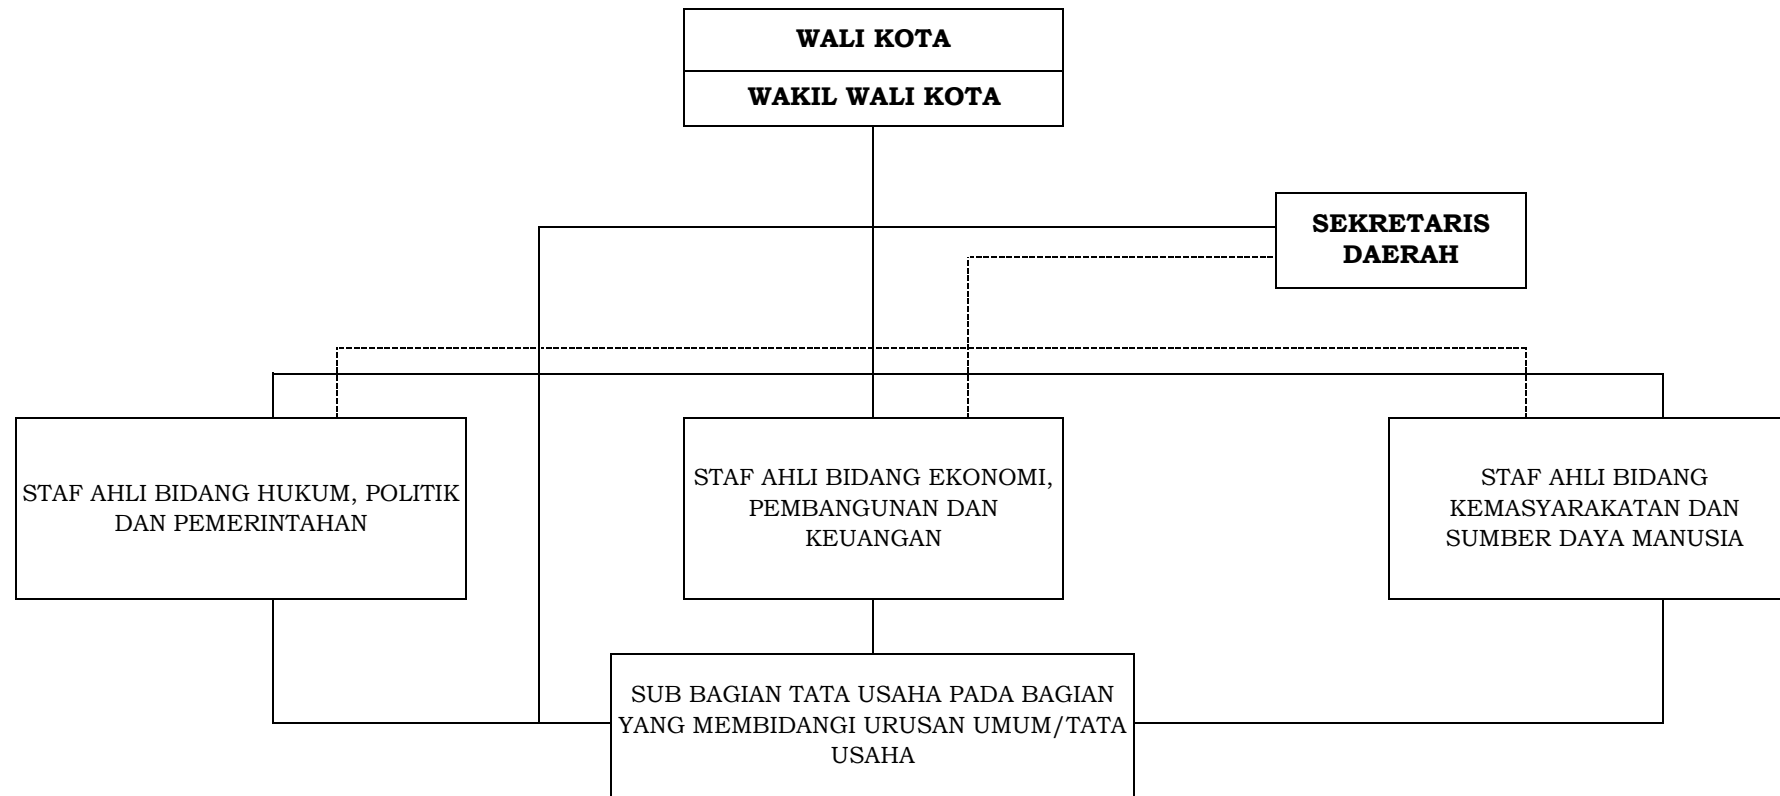

STRUKTUR ORGANISASI STAF AHLI

KETERANGAN :

1. 1 _____ Garis Komando
   2 ..... Garis Koordinasi Umum

WALI KOTA BANJAR,

ADE UU SUKAESIH