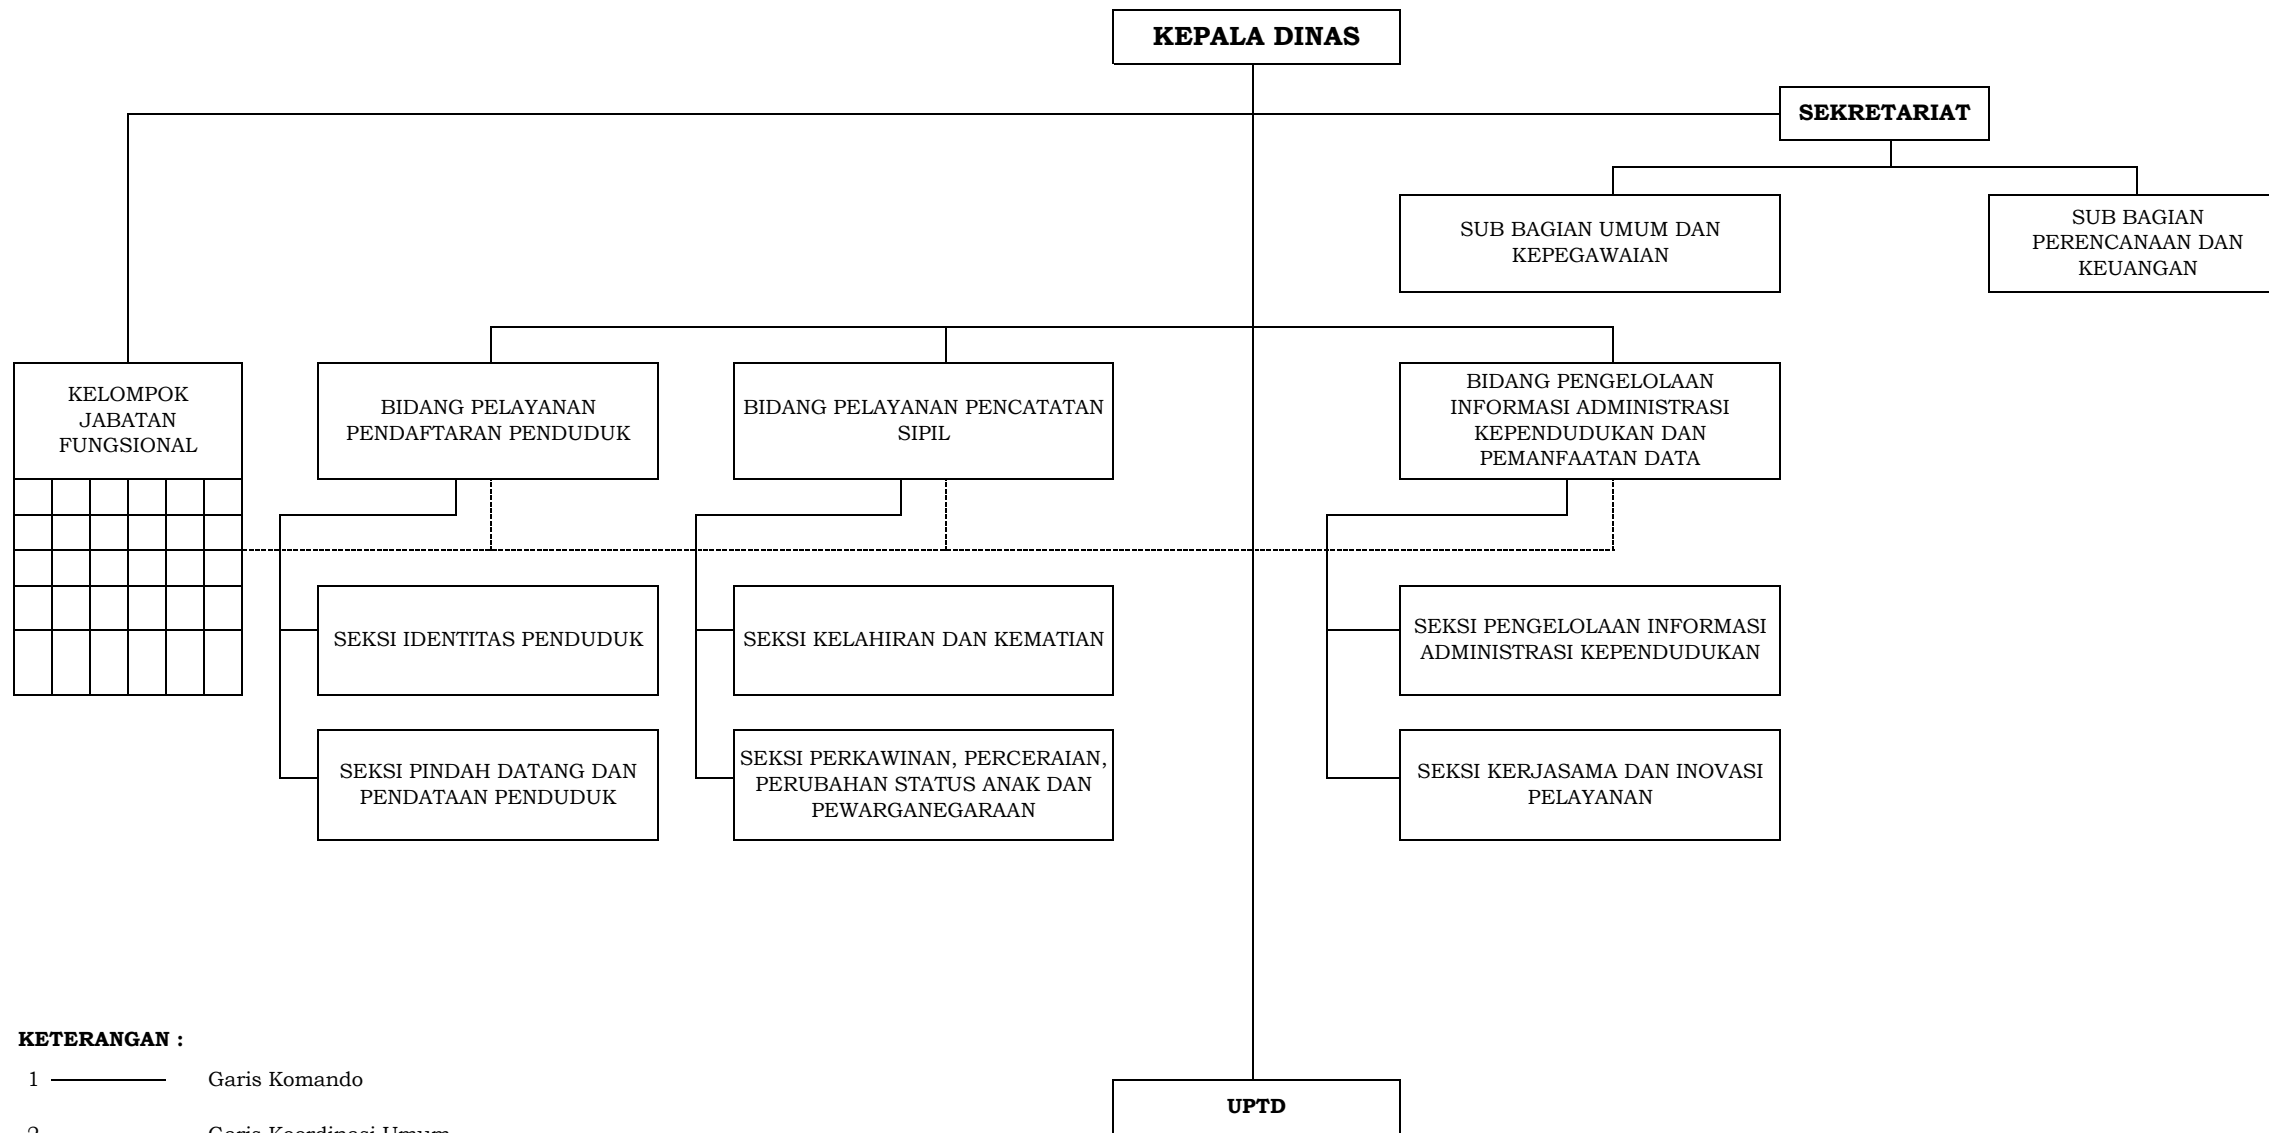

STRUKTUR ORGANISASI PEMERINTAHAN KOTA BANJAR

STRUKTUR ORGANISASI SEKRETARIAT DAERAH

- KETERANGAN :**
- 1 ————— Garis Komando
 - 2 - - - - - Garis Koordinasi Umum
 - 3 · - - - - - Garis Koordinasi Pembinaan Administrasi

ADE UU SUKAESIH

STRUKTUR ORGANISASI DINAS PENANAMAN MODAL DAN PELAYANAN TERPADU SATU PINTU

KETERANGAN :

- 1 ————— Garis Komando
- 2 - - - - - Garis Koordinasi Umum

WALI KOTA BANJAR,

ADE UU SUKAESIH

STRUKTUR ORGANISASI DINAS KEPENDUDUKAN DAN PENCATATAN SIPIL

WALI KOTA BANJAR,

ADE UU SUKAESIH

STRUKTUR ORGANISASI BADAN LAYANAN UMUM DAERAH RUMAH SAKIT UMUM

WALI KOTA BANJAR,

ADE UU SUKAESIH

KETERANGAN :

- 1 ————— Garis Komando
- 2 - - - - - Garis Koordinasi Pembinaan Administrasi