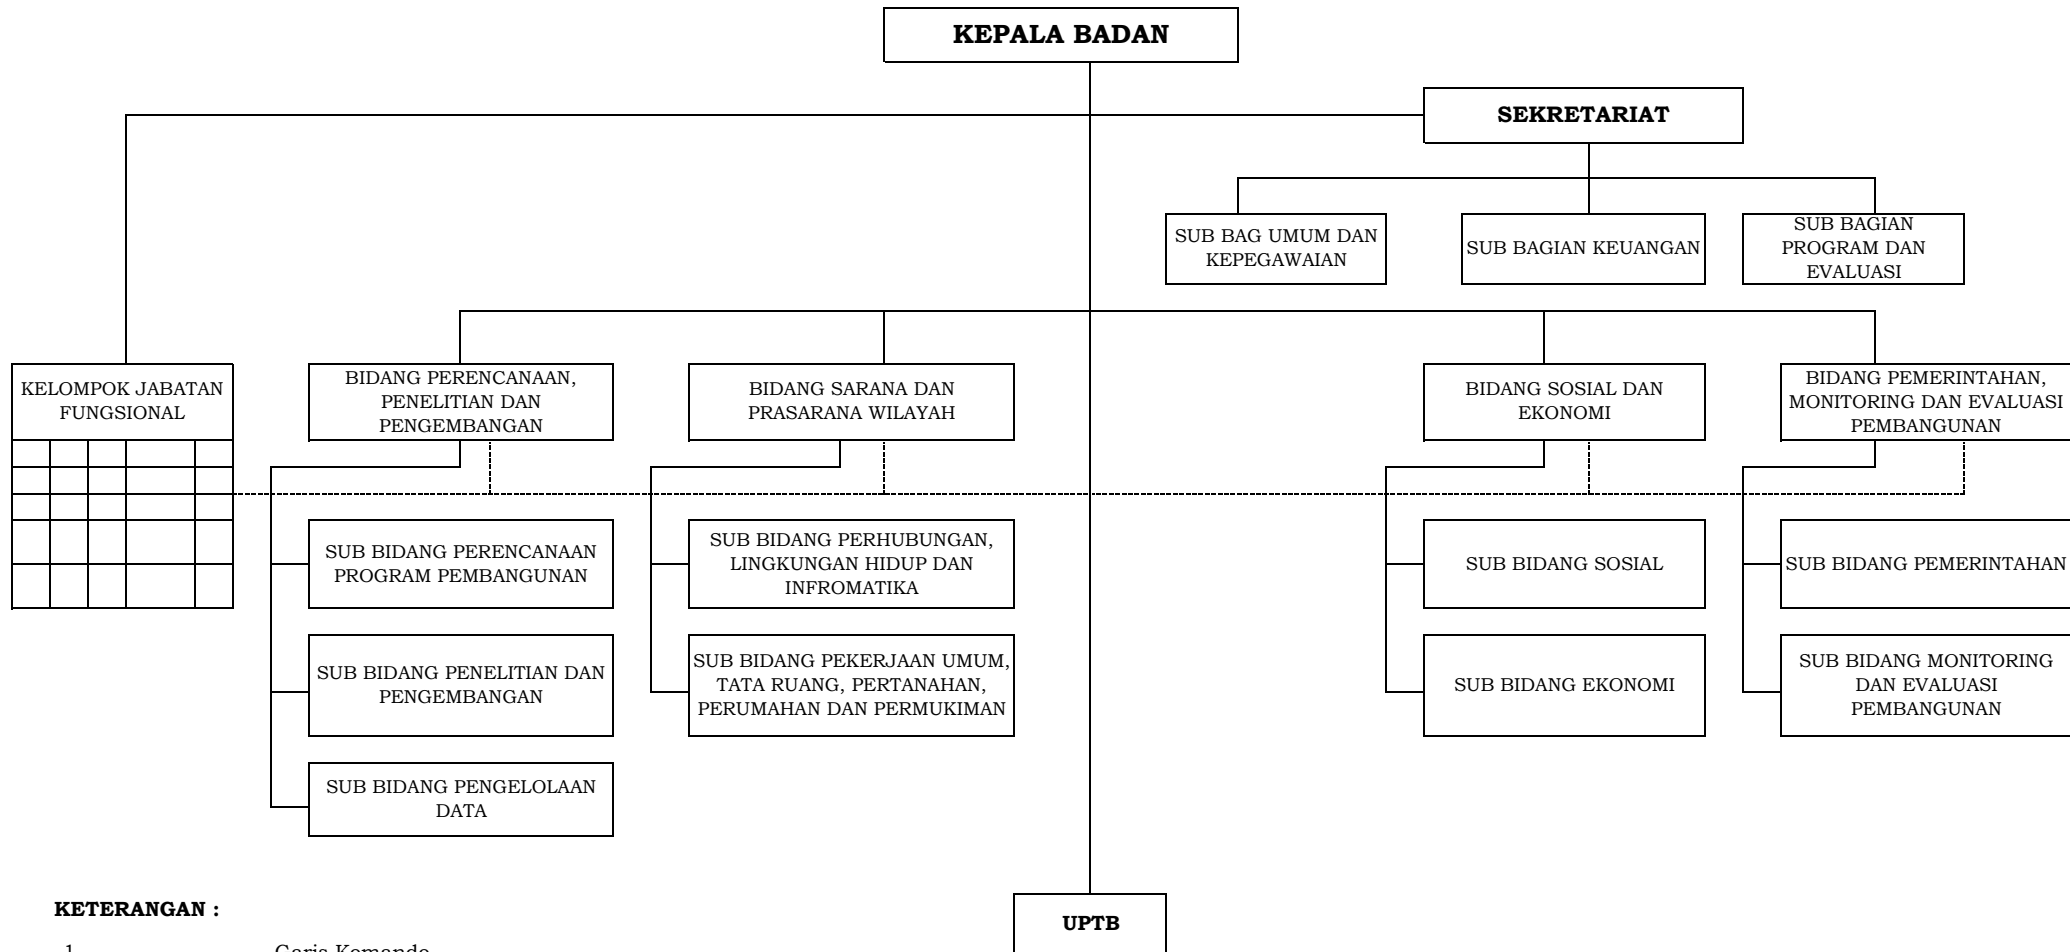

STRUKTUR ORGANISASI BADAN PERENCANAAN PEMBANGUNAN DAERAH

KETERANGAN :

- 1 ————— Garis Komando
- 2 - - - - - Garis Koordinasi Umum

WALI KOTA BANJAR,

ADE UU SUKAESIH