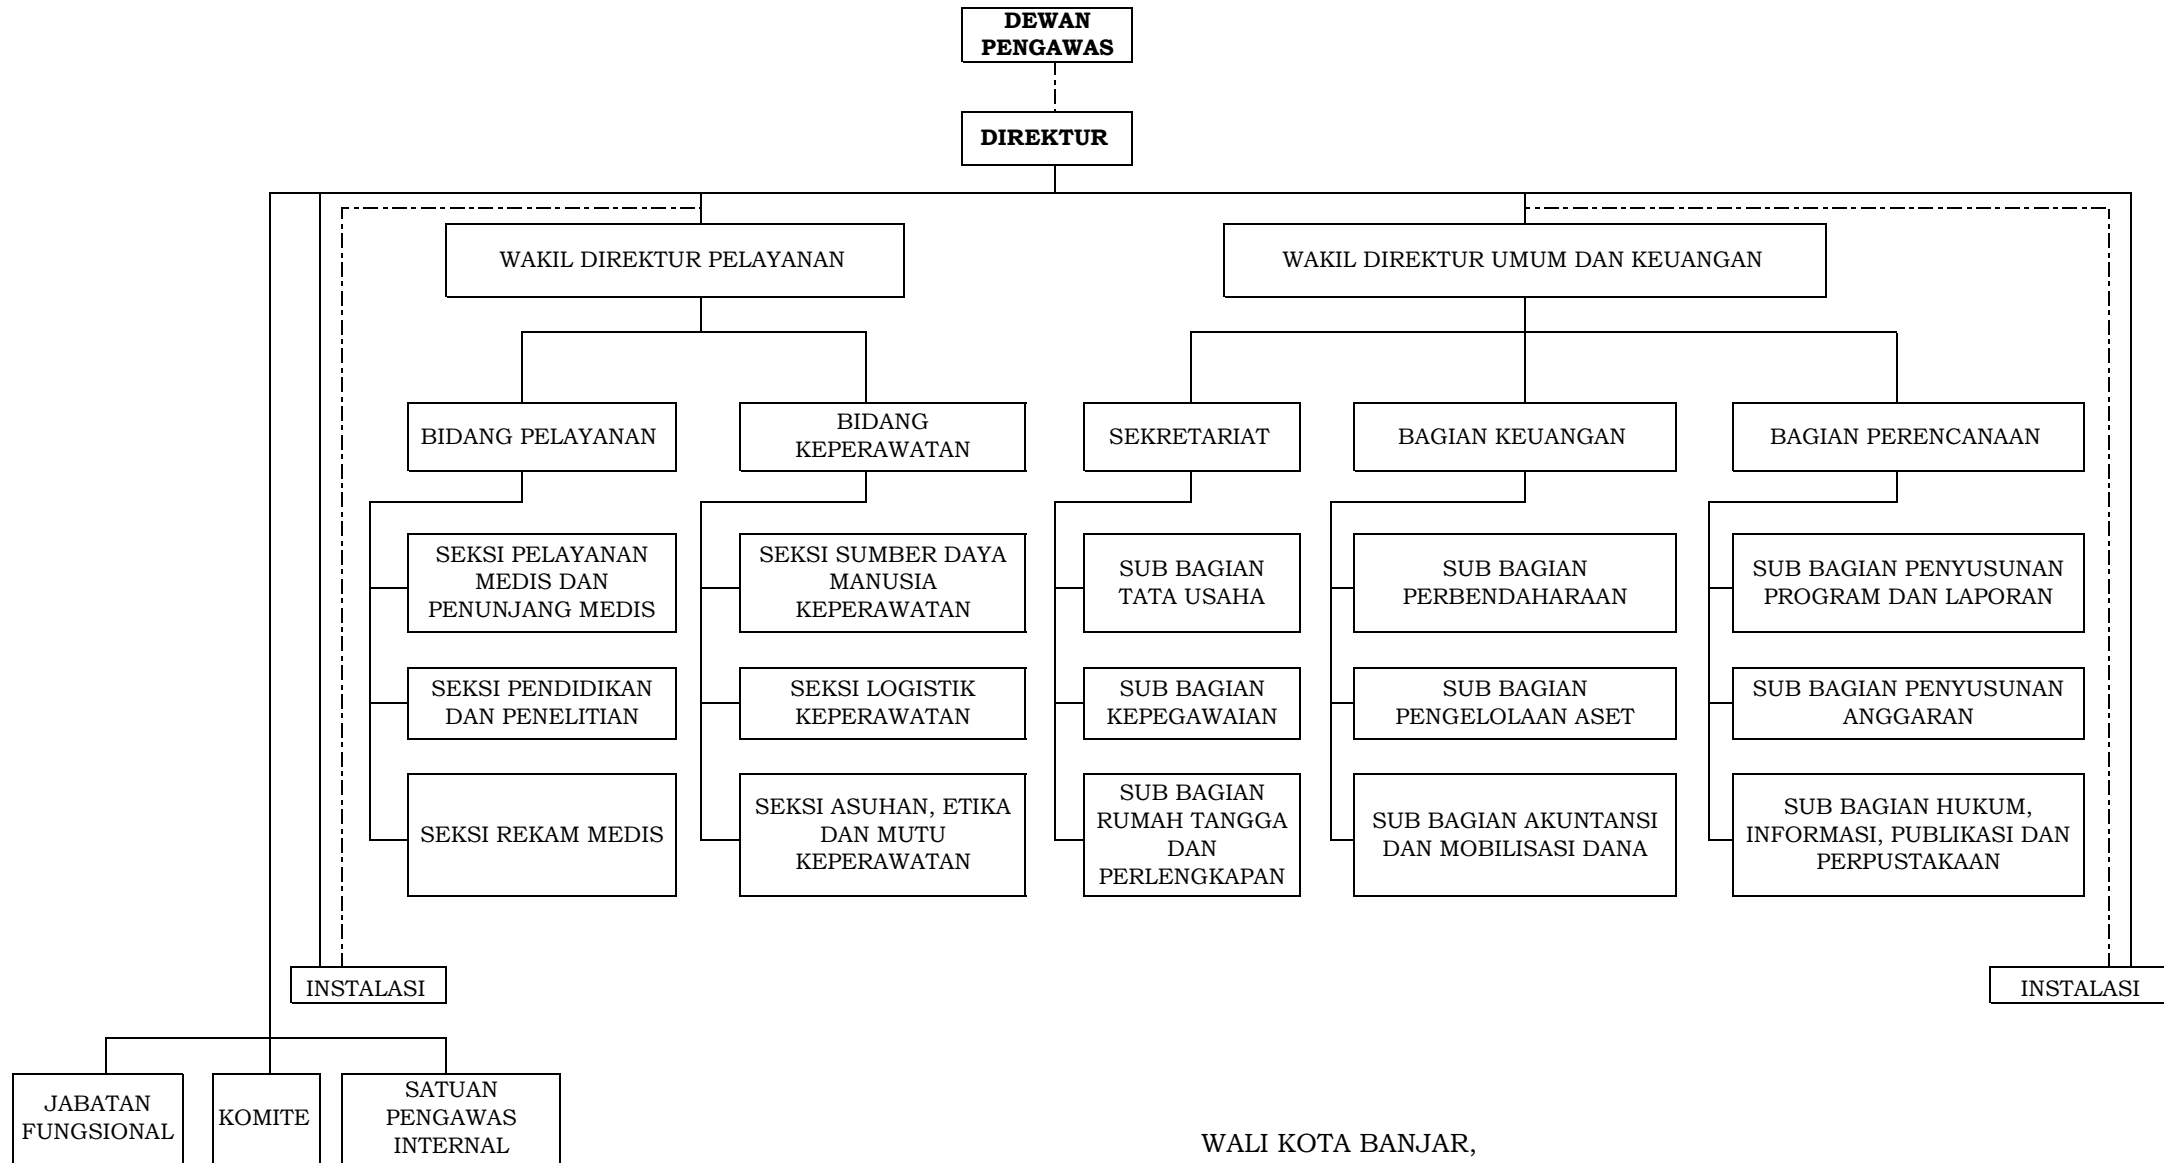

STRUKTUR ORGANISASI BADAN LAYANAN UMUM DAERAH RUMAH SAKIT UMUM

WALI KOTA BANJAR,

ADE UU SUKAESIH

KETERANGAN :

- 1 ————— Garis Komando
- 2 - - - - - Garis Koordinasi Pembinaan Administrasi