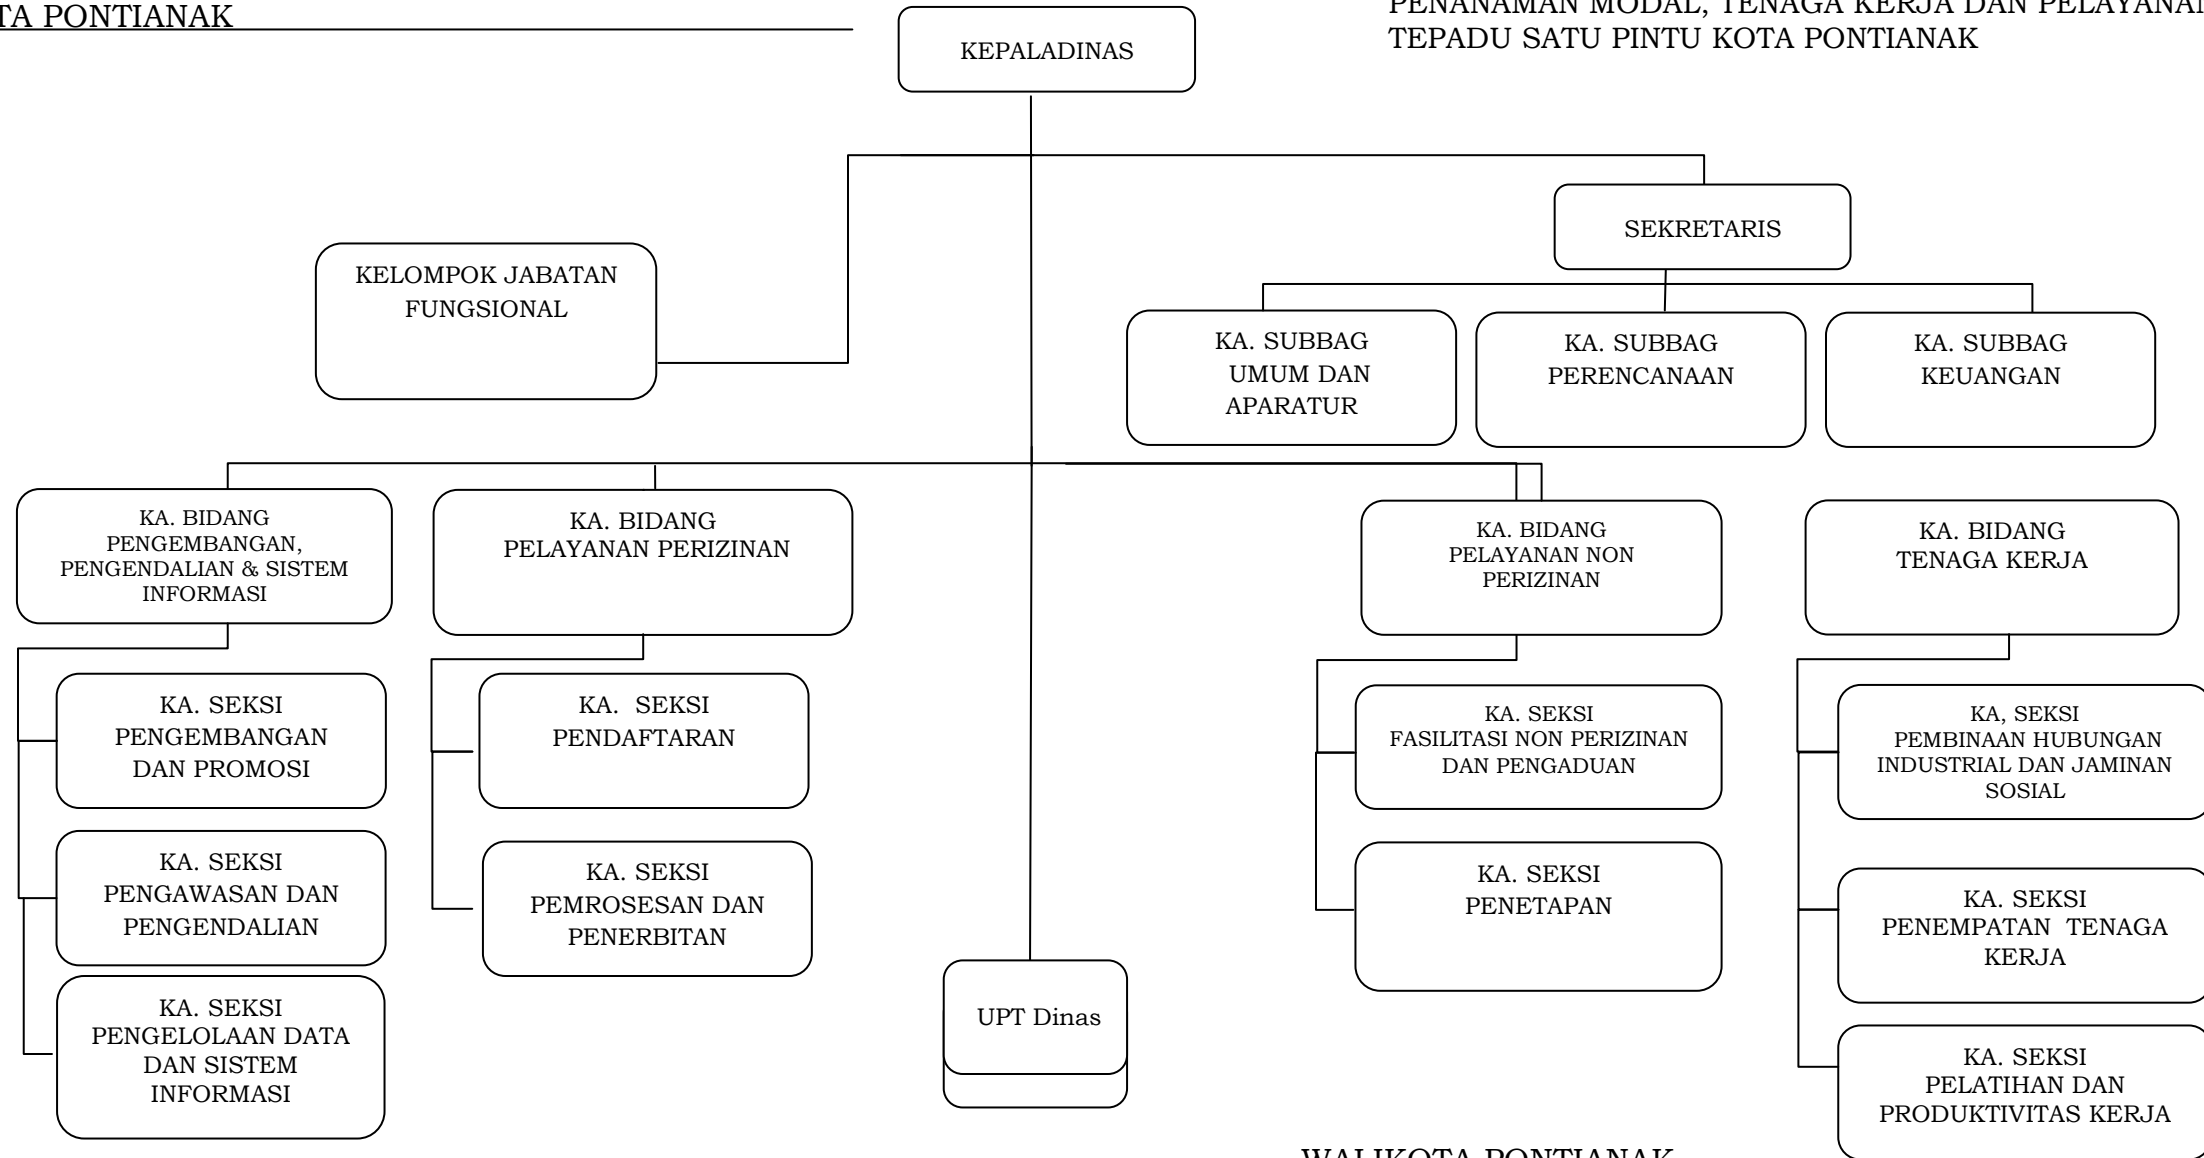

STRUKTUR ORGANISASI DINAS PENANAMAN MODAL,  
TENAGA KERJA DAN PELAYANAN TERPADU SATU PINTU  
KOTA PONTIANAK

LAMPIRAN  
PERATURAN WALIKOTA PONTIANAK  
NOMOR 62 TAHUN 2016  
TENTANG KEDUDUKAN, STRUKTUR ORGANISASI, TUGAS  
POKOK, FUNGSI, URAIAN TUGAS DAN TATA KERJA DINAS  
PENANAMAN MODAL, TENAGA KERJA DAN PELAYANAN  
TERPADU SATU PINTU KOTA PONTIANAK

WALIKOTA PONTIANAK,

SUTARMIDJI