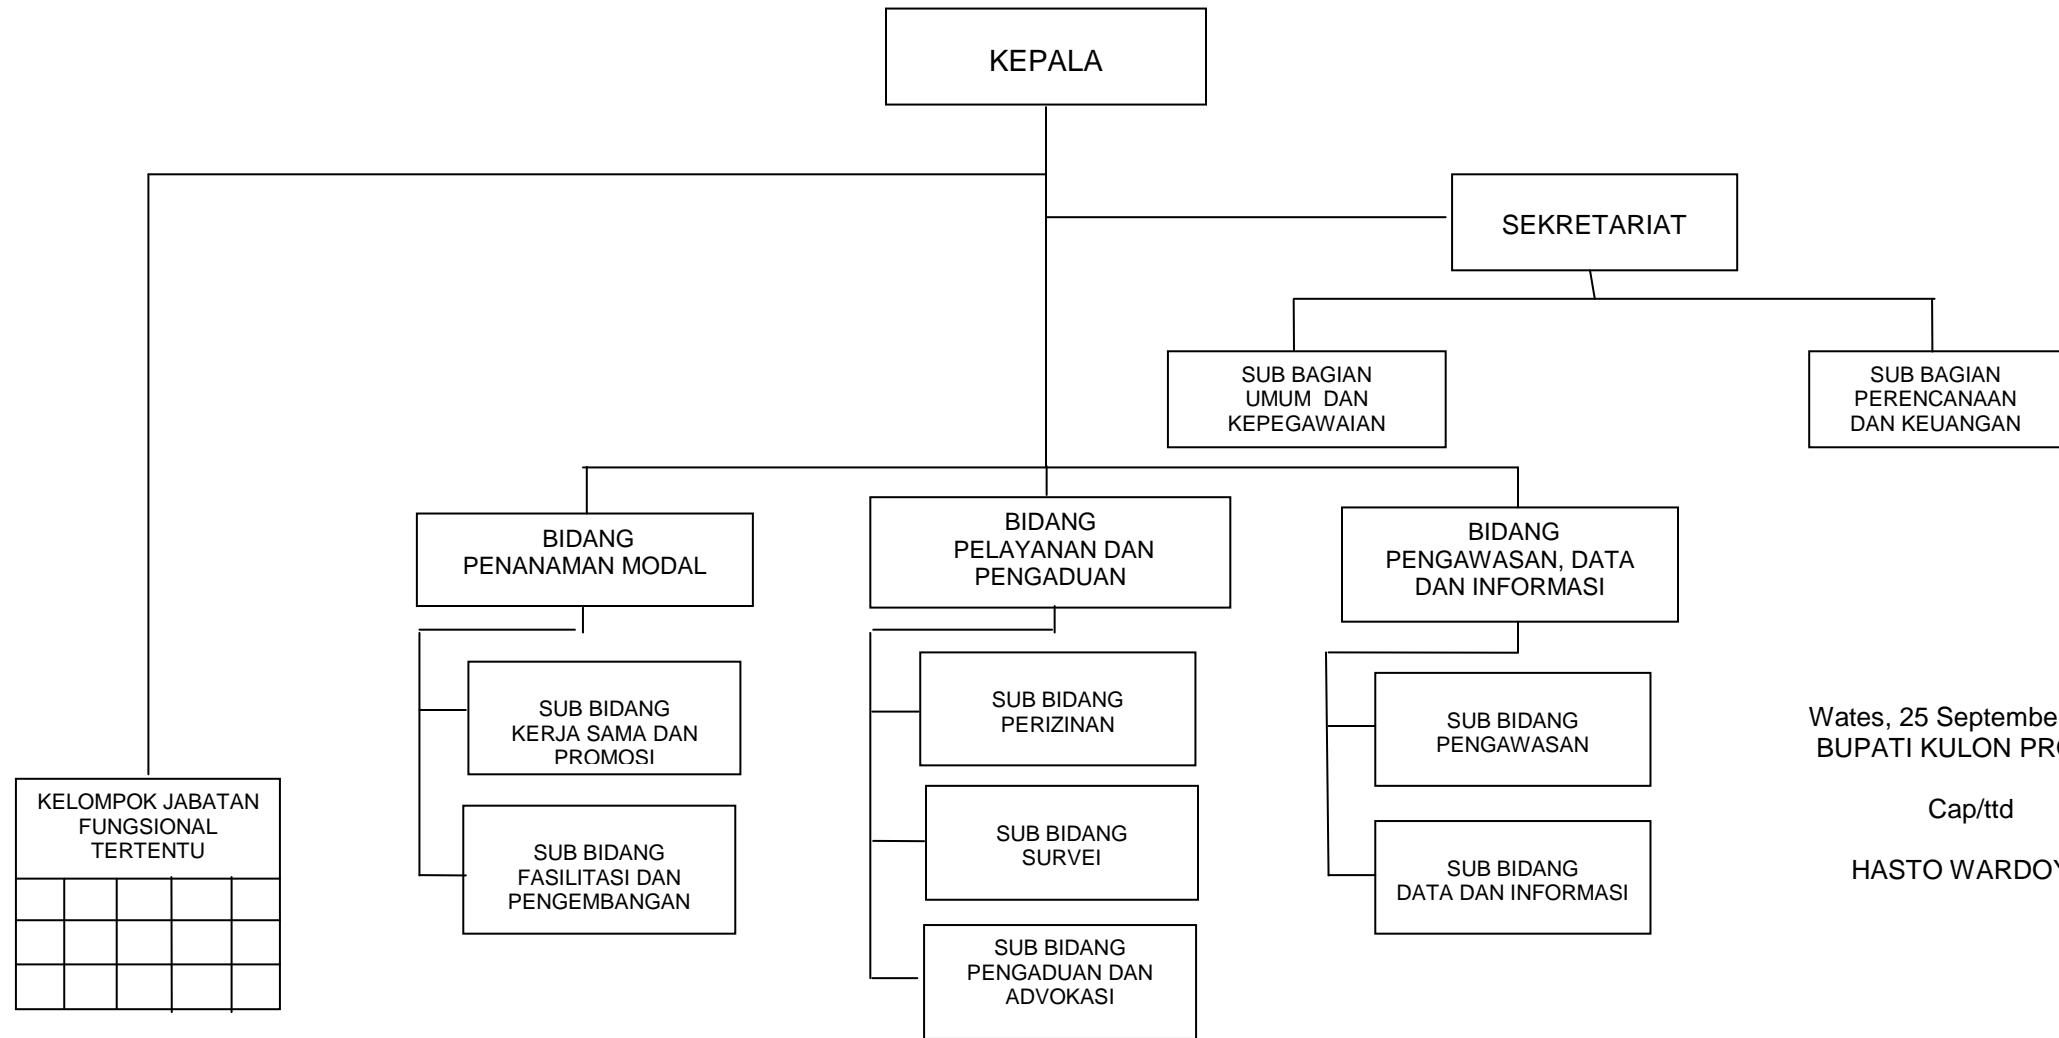

LAMPIRAN V
PERATURAN DAERAH KABUPATEN KULON PROGO
NOMOR 16 TAHUN 2012
TENTANG
PEMBENTUKAN ORGANISASI DAN TATA KERJA LEMBAGA
TEKNIS DAERAH

BAGAN STRUKTUR ORGANISASI BADAN PENANAMAN MODAL DAN PERIZINAN TERPADU

Wates, 25 September 2012
BUPATI KULON PROGO,

Cap/ttd
HASTO WARDOYO