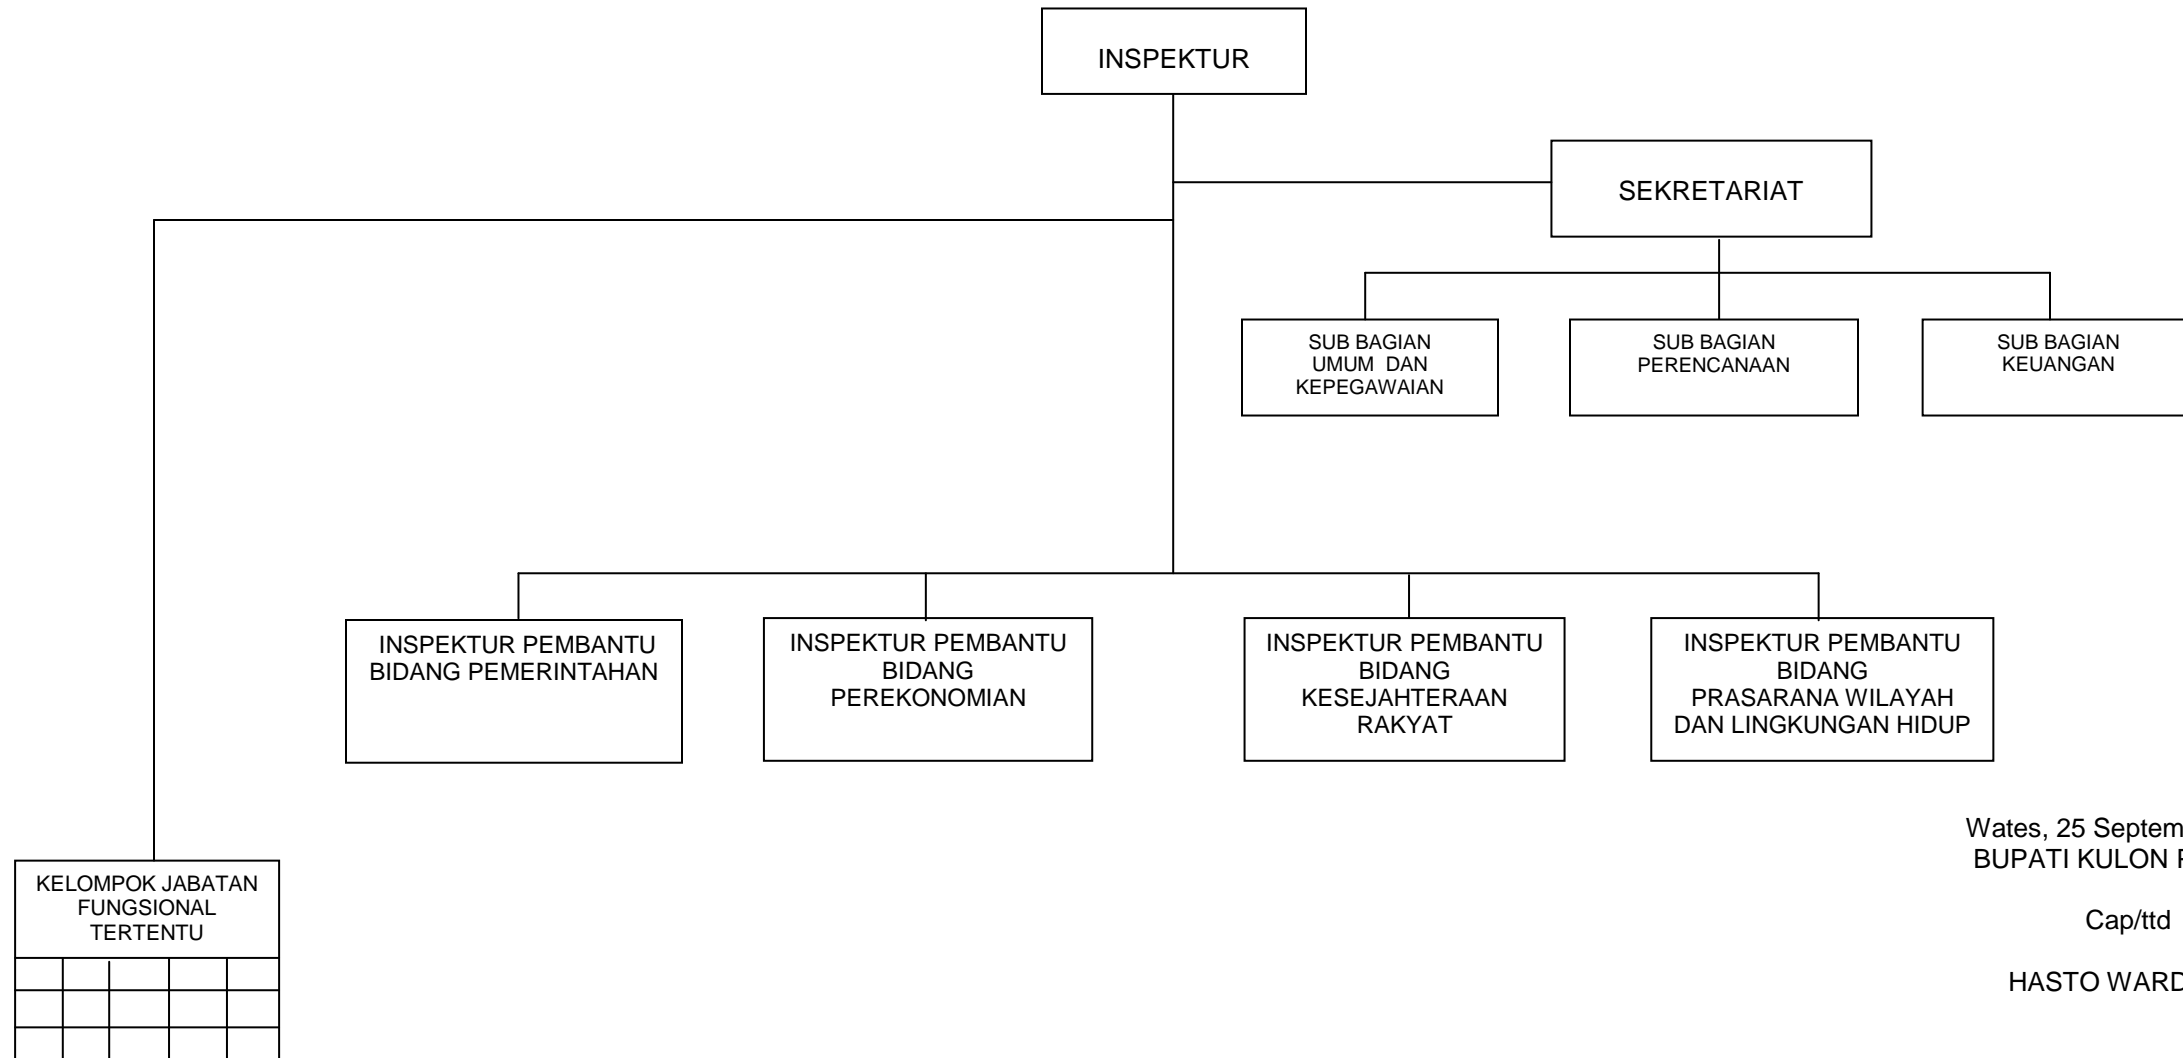

LAMPIRAN III
PERATURAN DAERAH KABUPATEN KULON PROGO
NOMOR 16 TAHUN 2012
TENTANG
PEMBENTUKAN ORGANISASI DAN TATA KERJA LEMBAGA
TEKNIS DAERAH

BAGAN STRUKTUR ORGANISASI INSPEKTORAT DAERAH

Wates, 25 September 2012
BUPATI KULON PROGO,

Cap/ttd

HASTO WARDOYO