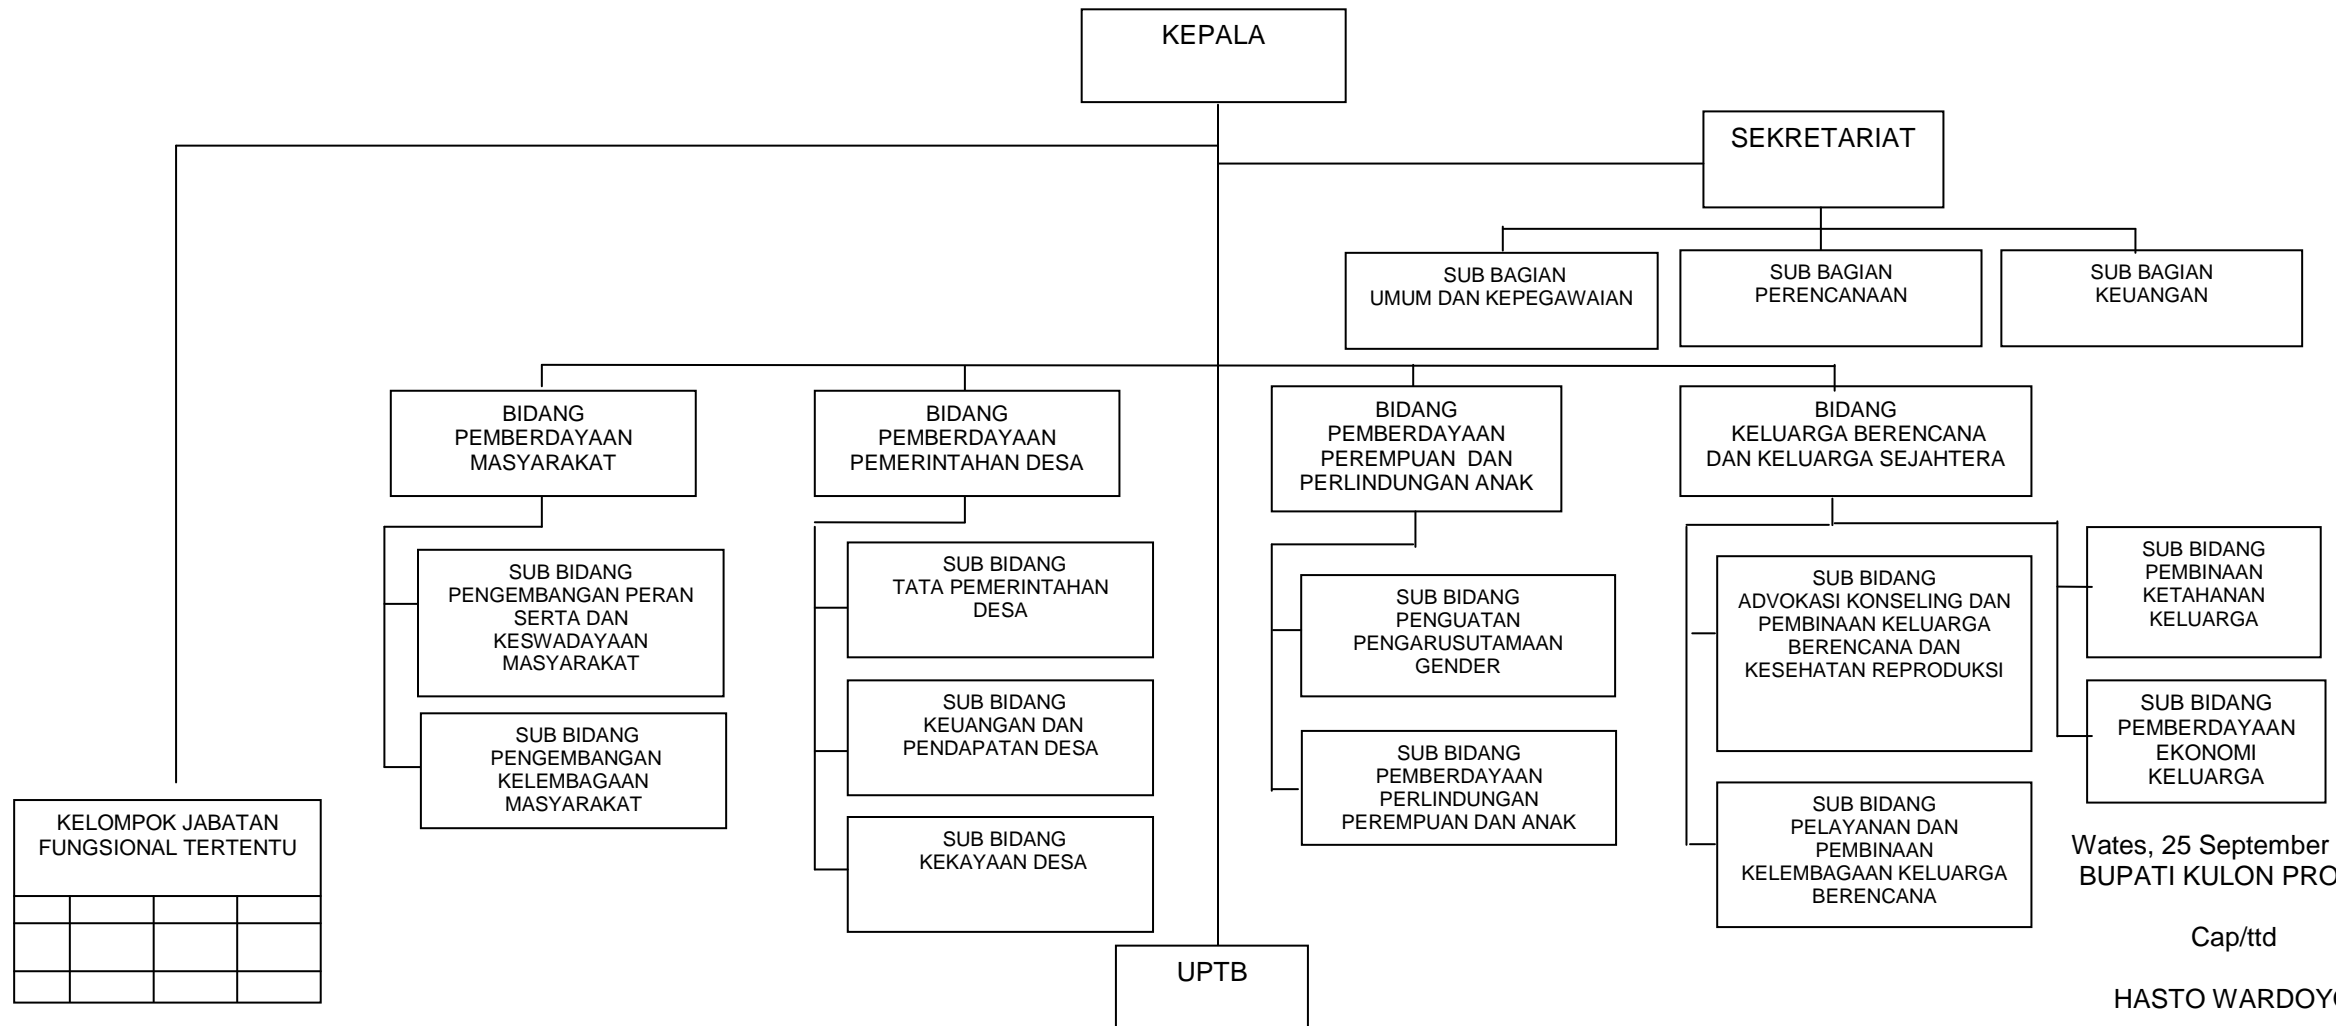

BADAN PEMBERDAYAAN MASYARAKAT PEMERINTAHAN DESA PEREMPUAN DAN KELUARGA BERENCANA

LAMPIRAN V
 PERATURAN DAERAH KABUPATEN KULON PROGO
 NOMOR 16 TAHUN 2012
 TENTANG
 PEMBENTUKAN ORGANISASI DAN TATA KERJA LEMBAGA
 TEKNIS DAERAH