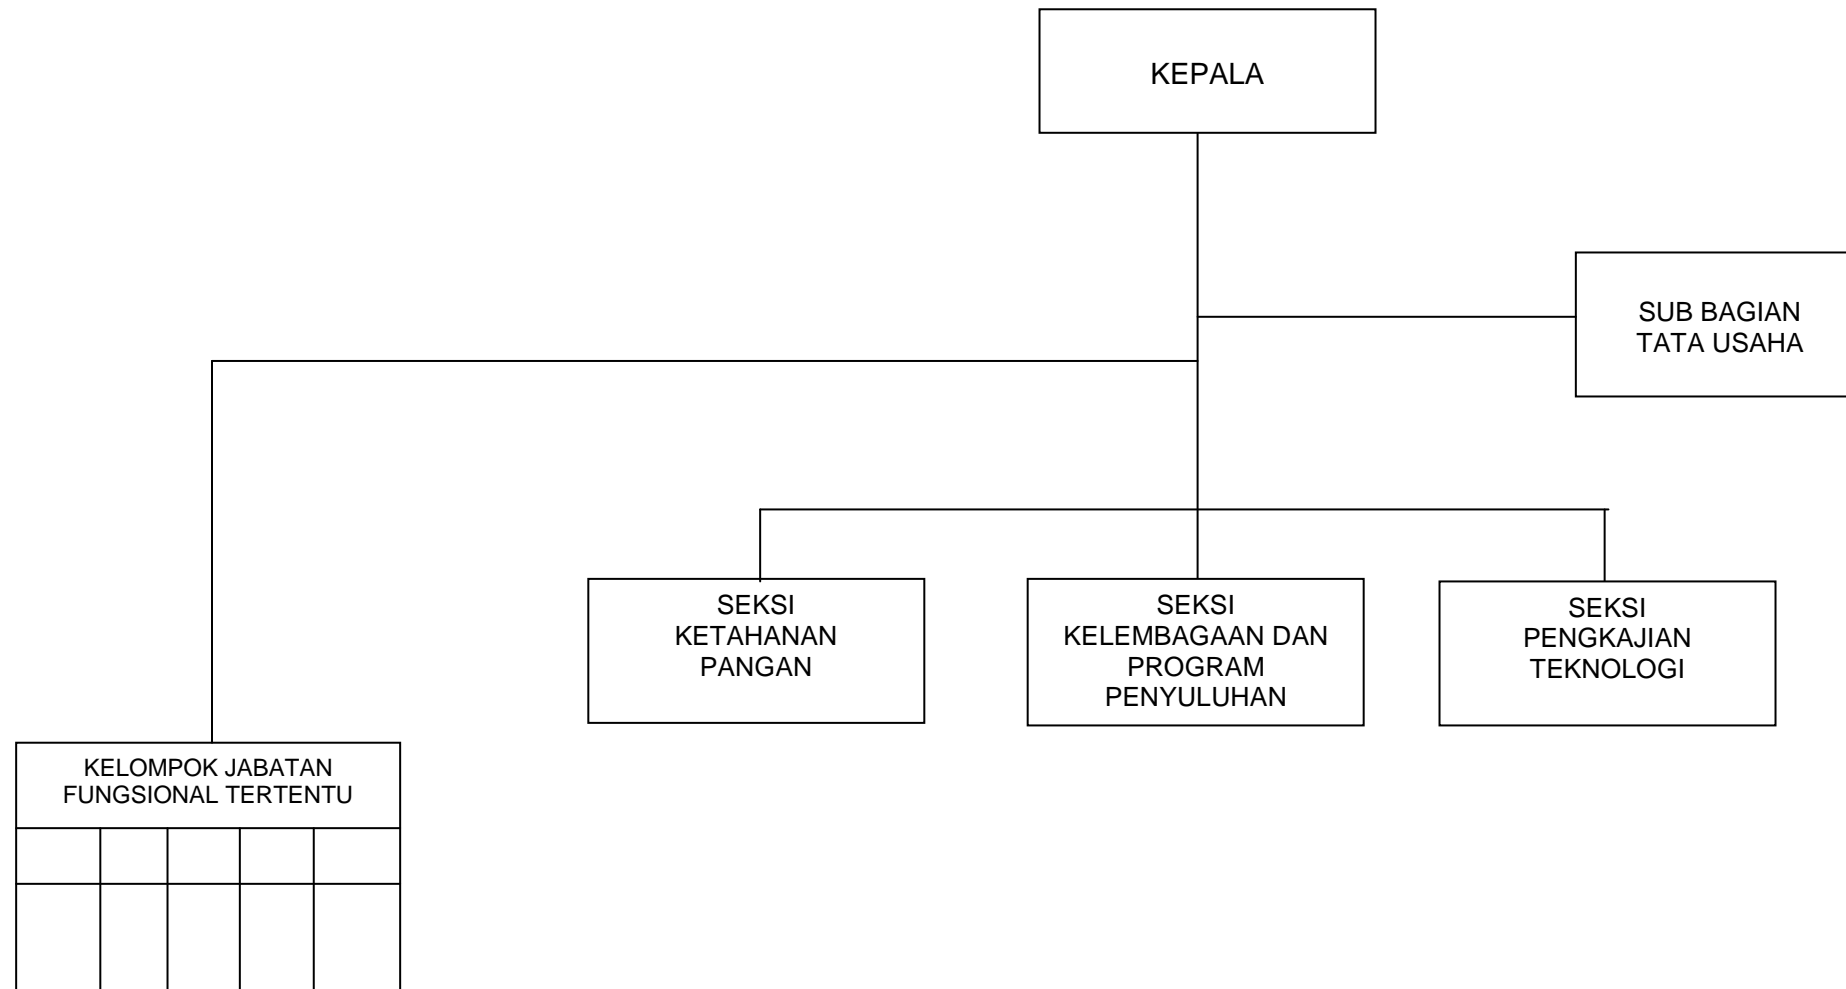

LAMPIRAN VII
PERATURAN DAERAH KABUPATEN KULON PROGO
NOMOR 16 TAHUN 2012
TENTANG
PEMBENTUKAN ORGANISASI DAN TATA KERJA LEMBAGA
TEKNIS DAERAH

BAGAN STRUKTUR ORGANISASI KANTOR KETAHANAN PANGAN DAN
PENYULUHAN PERTANIAN PERIKANAN KEHUTANAN

Wates, 25 September 2012
BUPATI KULON PROGO,

Cap/ttd
HASTO WARDOYO