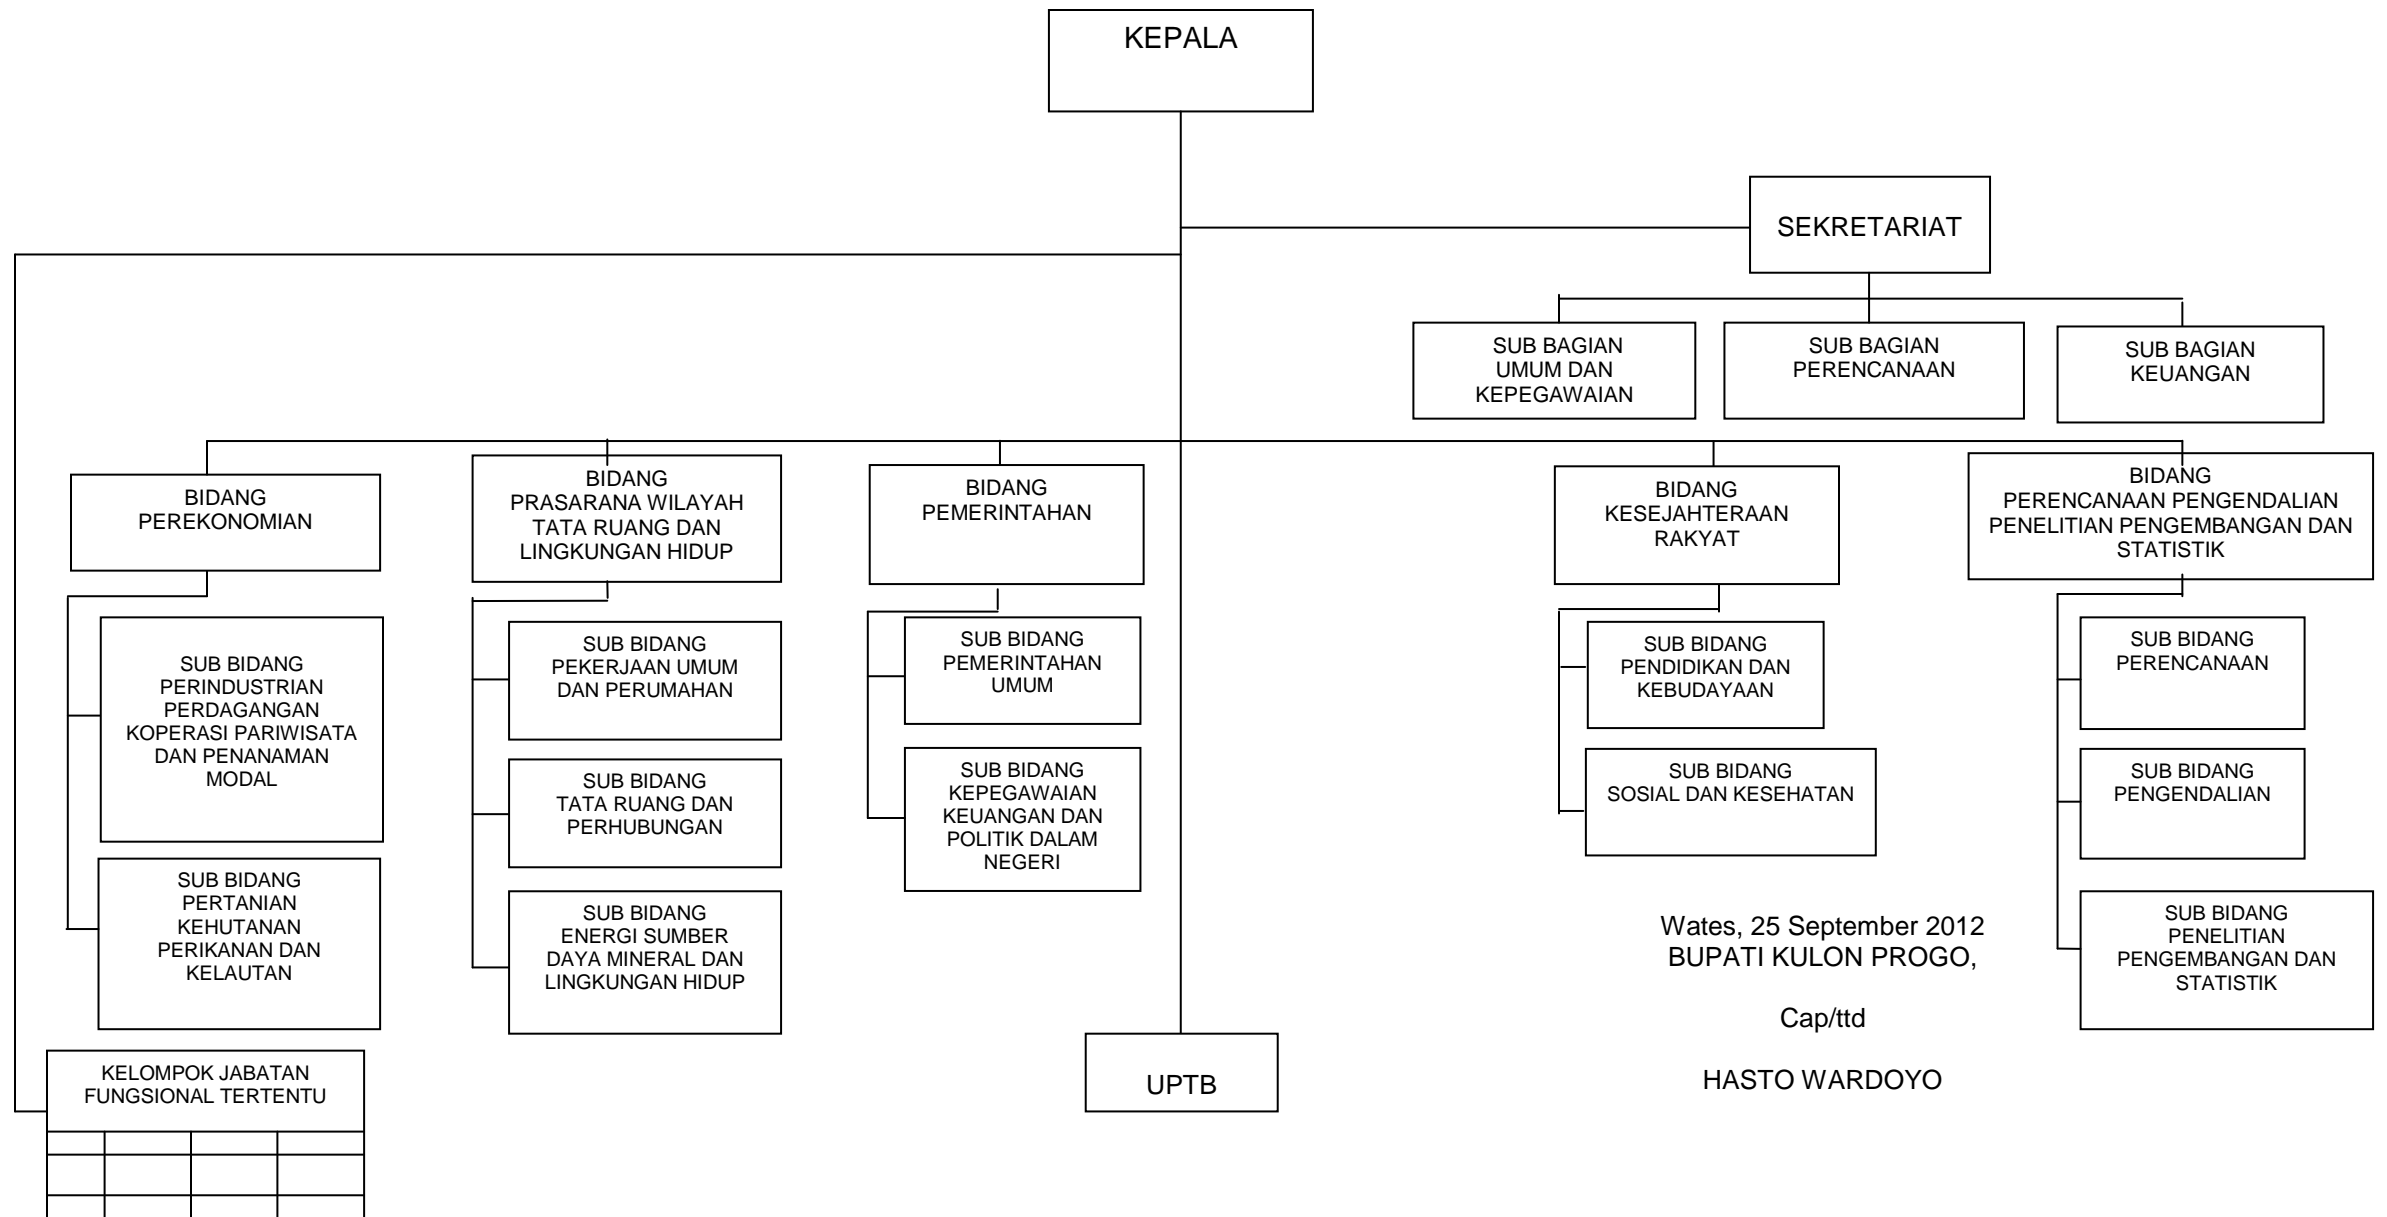

LAMPIRAN I
 PERATURAN DAERAH KABUPATEN KULON PROGO
 NOMOR 16 TAHUN 2012
 TENTANG
 PEMBENTUKAN ORGANISASI DAN TATA KERJA LEMBAGA
 TEKNIS DAERAH

BAGAN STRUKTUR ORGANISASI BADAN PERENCANAAN PEMBANGUNAN DAERAH

Wates, 25 September 2012
 BUPATI KULON PROGO,

Cap/ttd

HASTO WARDOYO

LAMPIRAN II
 PERATURAN DAERAH KABUPATEN KULON PROGO
 NOMOR 16 TAHUN 2012
 TENTANG
 PEMBENTUKAN ORGANISASI DAN TATA KERJA LEMBAGA
 TEKNIS DAERAH

BAGAN STRUKTUR ORGANISASI BADAN KEPEGAWAIAN DAERAH

Wates, 25 September 2012
 BUPATI KULON PROGO,

Cap/ttd

HASTO WARDOYO

LAMPIRAN III
PERATURAN DAERAH KABUPATEN KULON PROGO
NOMOR 16 TAHUN 2012
TENTANG
PEMBENTUKAN ORGANISASI DAN TATA KERJA LEMBAGA
TEKNIS DAERAH

BADAN PEMBERDAYAAN MASYARAKAT PEMERINTAHAN DESA PEREMPUAN DAN KELUARGA BERENCANA

LAMPIRAN V
 PERATURAN DAERAH KABUPATEN KULON PROGO
 NOMOR 16 TAHUN 2012
 TENTANG
 PEMBENTUKAN ORGANISASI DAN TATA KERJA LEMBAGA
 TEKNIS DAERAH