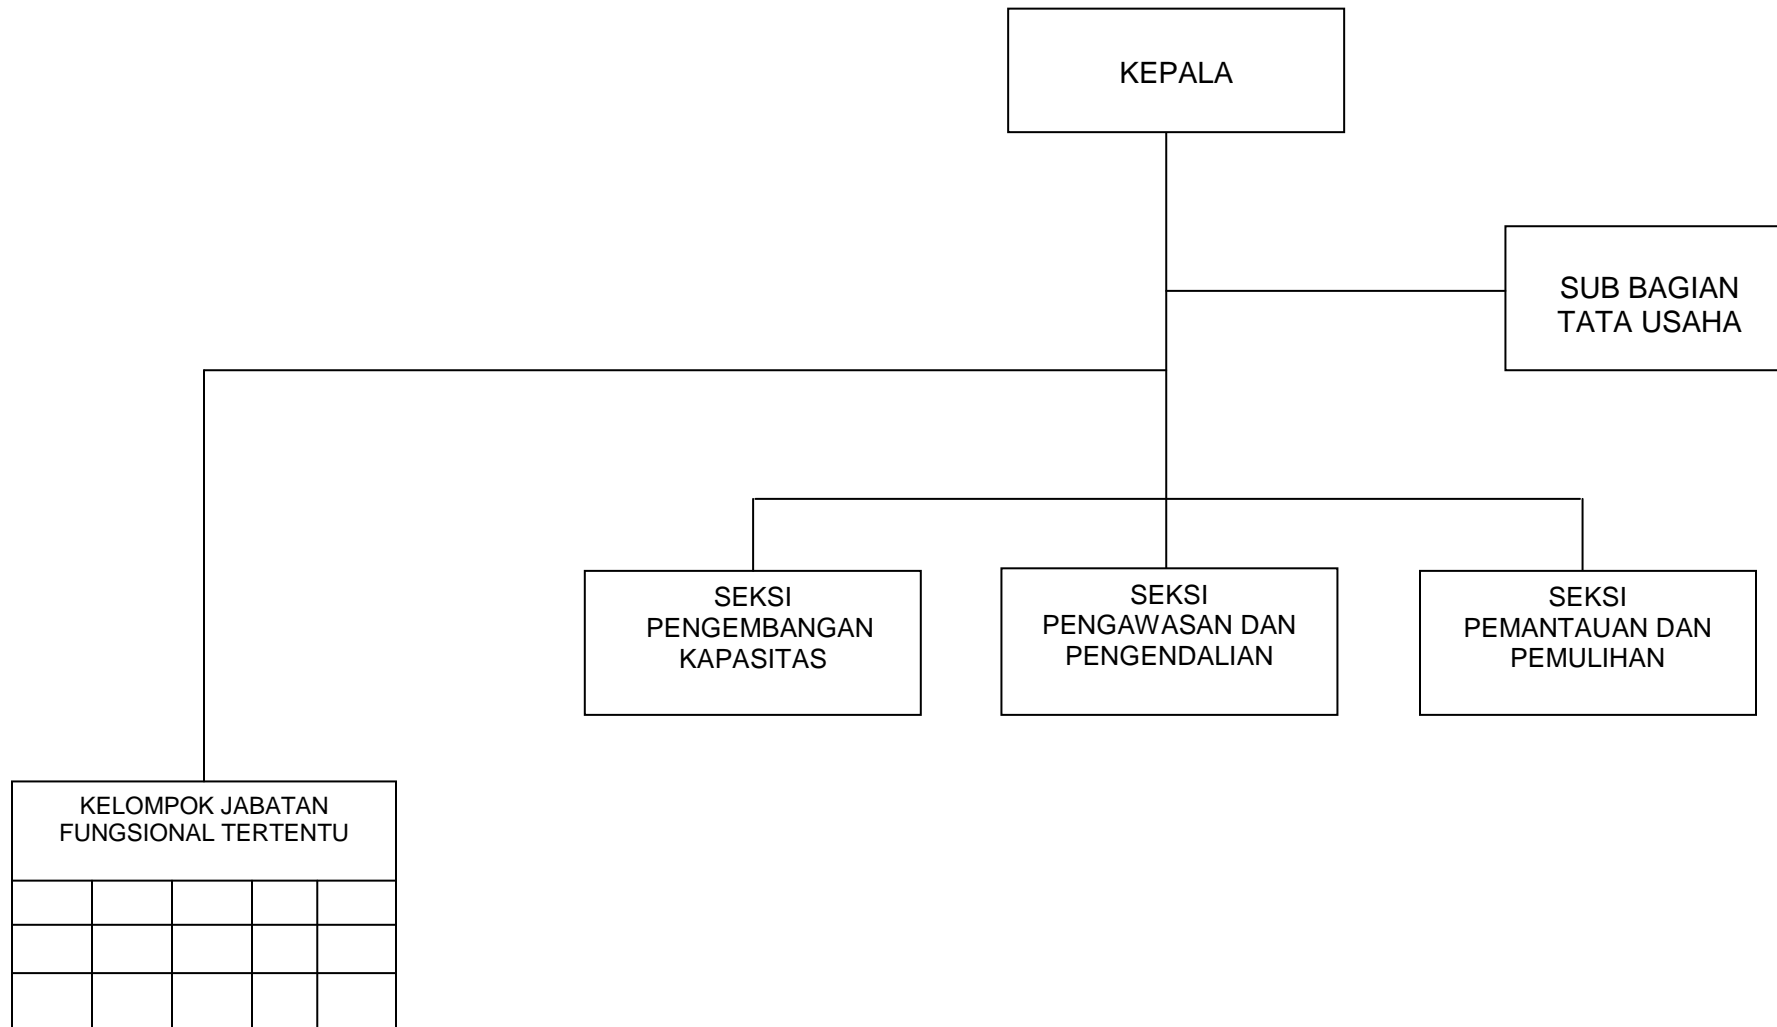

LAMPIRAN VI
PERATURAN DAERAH KABUPATEN KULON PROGO
NOMOR 16 TAHUN 2012
TENTANG
PEMBENTUKAN ORGANISASI DAN TATA KERJA LEMBAGA
TEKNIS DAERAH

BAGAN STRUKTUR ORGANISASI KANTOR LINGKUNGAN HIDUP

Wates, 25 September 2012
BUPATI KULON PROGO,

Cap/ttd

HASTO WARDOYO