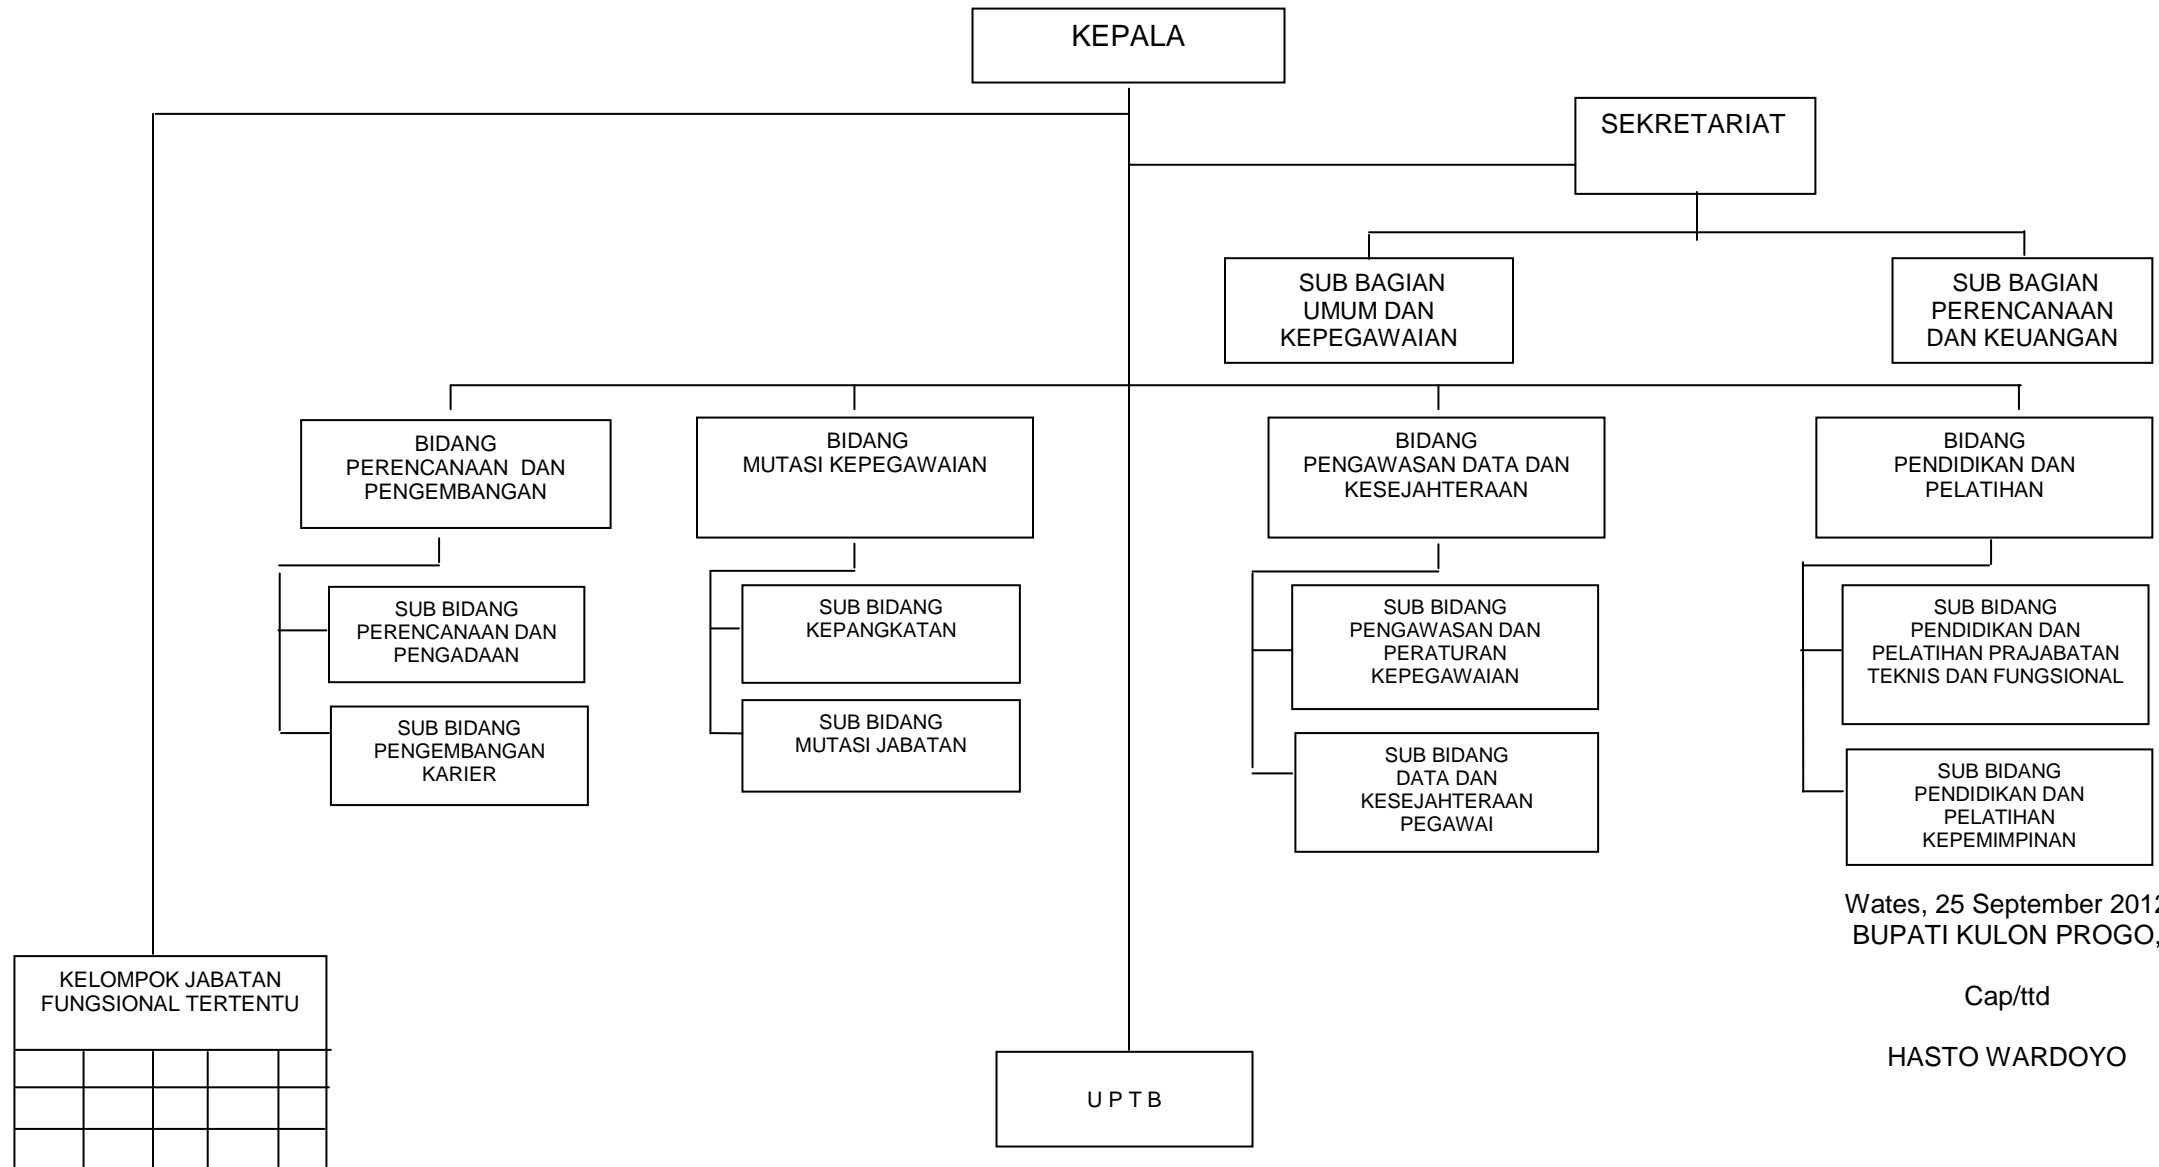

LAMPIRAN I
 PERATURAN DAERAH KABUPATEN KULON PROGO
 NOMOR 16 TAHUN 2012
 TENTANG
 PEMBENTUKAN ORGANISASI DAN TATA KERJA LEMBAGA
 TEKNIS DAERAH

BAGAN STRUKTUR ORGANISASI BADAN PERENCANAAN PEMBANGUNAN DAERAH

Wates, 25 September 2012
 BUPATI KULON PROGO,

Cap/ttd

HASTO WARDOYO

LAMPIRAN II
 PERATURAN DAERAH KABUPATEN KULON PROGO
 NOMOR 16 TAHUN 2012
 TENTANG
 PEMBENTUKAN ORGANISASI DAN TATA KERJA LEMBAGA
 TEKNIS DAERAH

BAGAN STRUKTUR ORGANISASI BADAN KEPEGAWAIAN DAERAH

Wates, 25 September 2012
 BUPATI KULON PROGO,

Cap/ttd

HASTO WARDOYO

LAMPIRAN III
PERATURAN DAERAH KABUPATEN KULON PROGO
NOMOR 16 TAHUN 2012
TENTANG
PEMBENTUKAN ORGANISASI DAN TATA KERJA LEMBAGA
TEKNIS DAERAH

BADAN PEMBERDAYAAN MASYARAKAT PEMERINTAHAN DESA PEREMPUAN DAN KELUARGA BERENCANA

LAMPIRAN V
 PERATURAN DAERAH KABUPATEN KULON PROGO
 NOMOR 16 TAHUN 2012
 TENTANG
 PEMBENTUKAN ORGANISASI DAN TATA KERJA LEMBAGA
 TEKNIS DAERAH