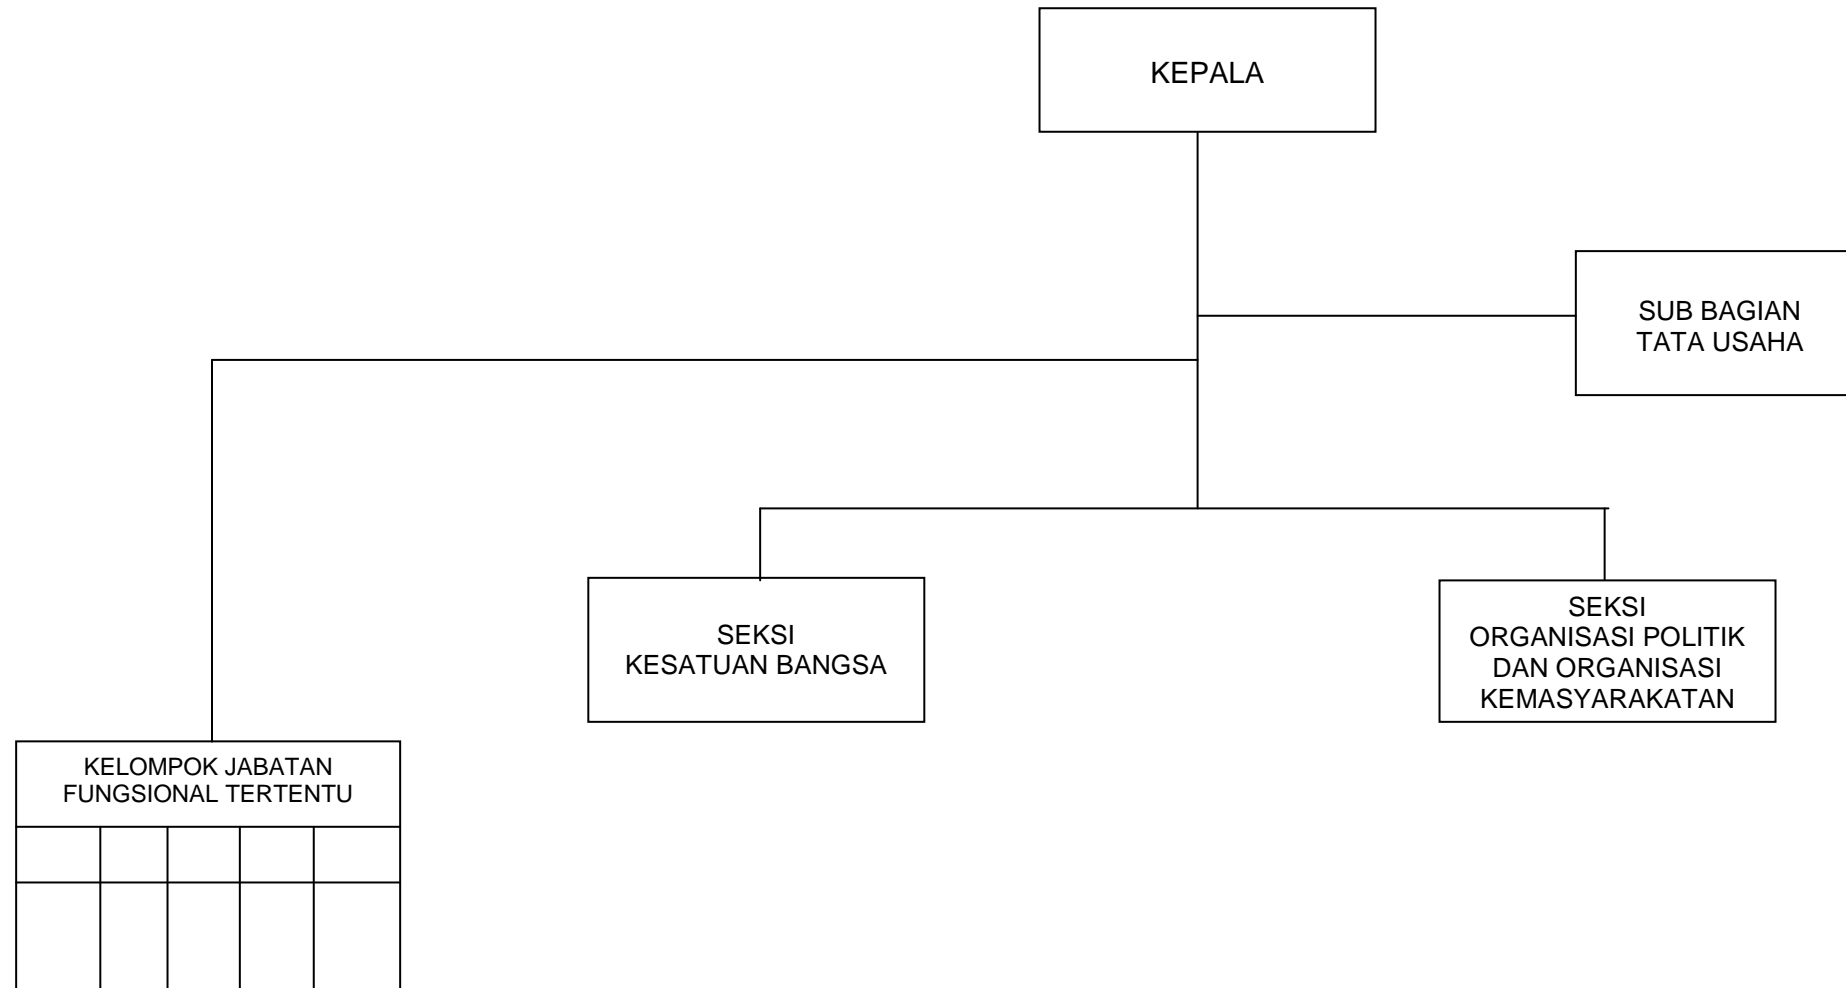

LAMPIRAN VIII
PERATURAN DAERAH KABUPATEN KULON PROGO
NOMOR 16 TAHUN 2012
TENTANG
PEMBENTUKAN ORGANISASI DAN TATA KERJA LEMBAGA
TEKNIS DAERAH

BAGAN STRUKTUR ORGANISASI KANTOR KESATUAN BANGSA DAN POLITIK

Wates, 25 September 2012
BUPATI KULON PROGO,

Cap/ttd

HASTO WARDOYO