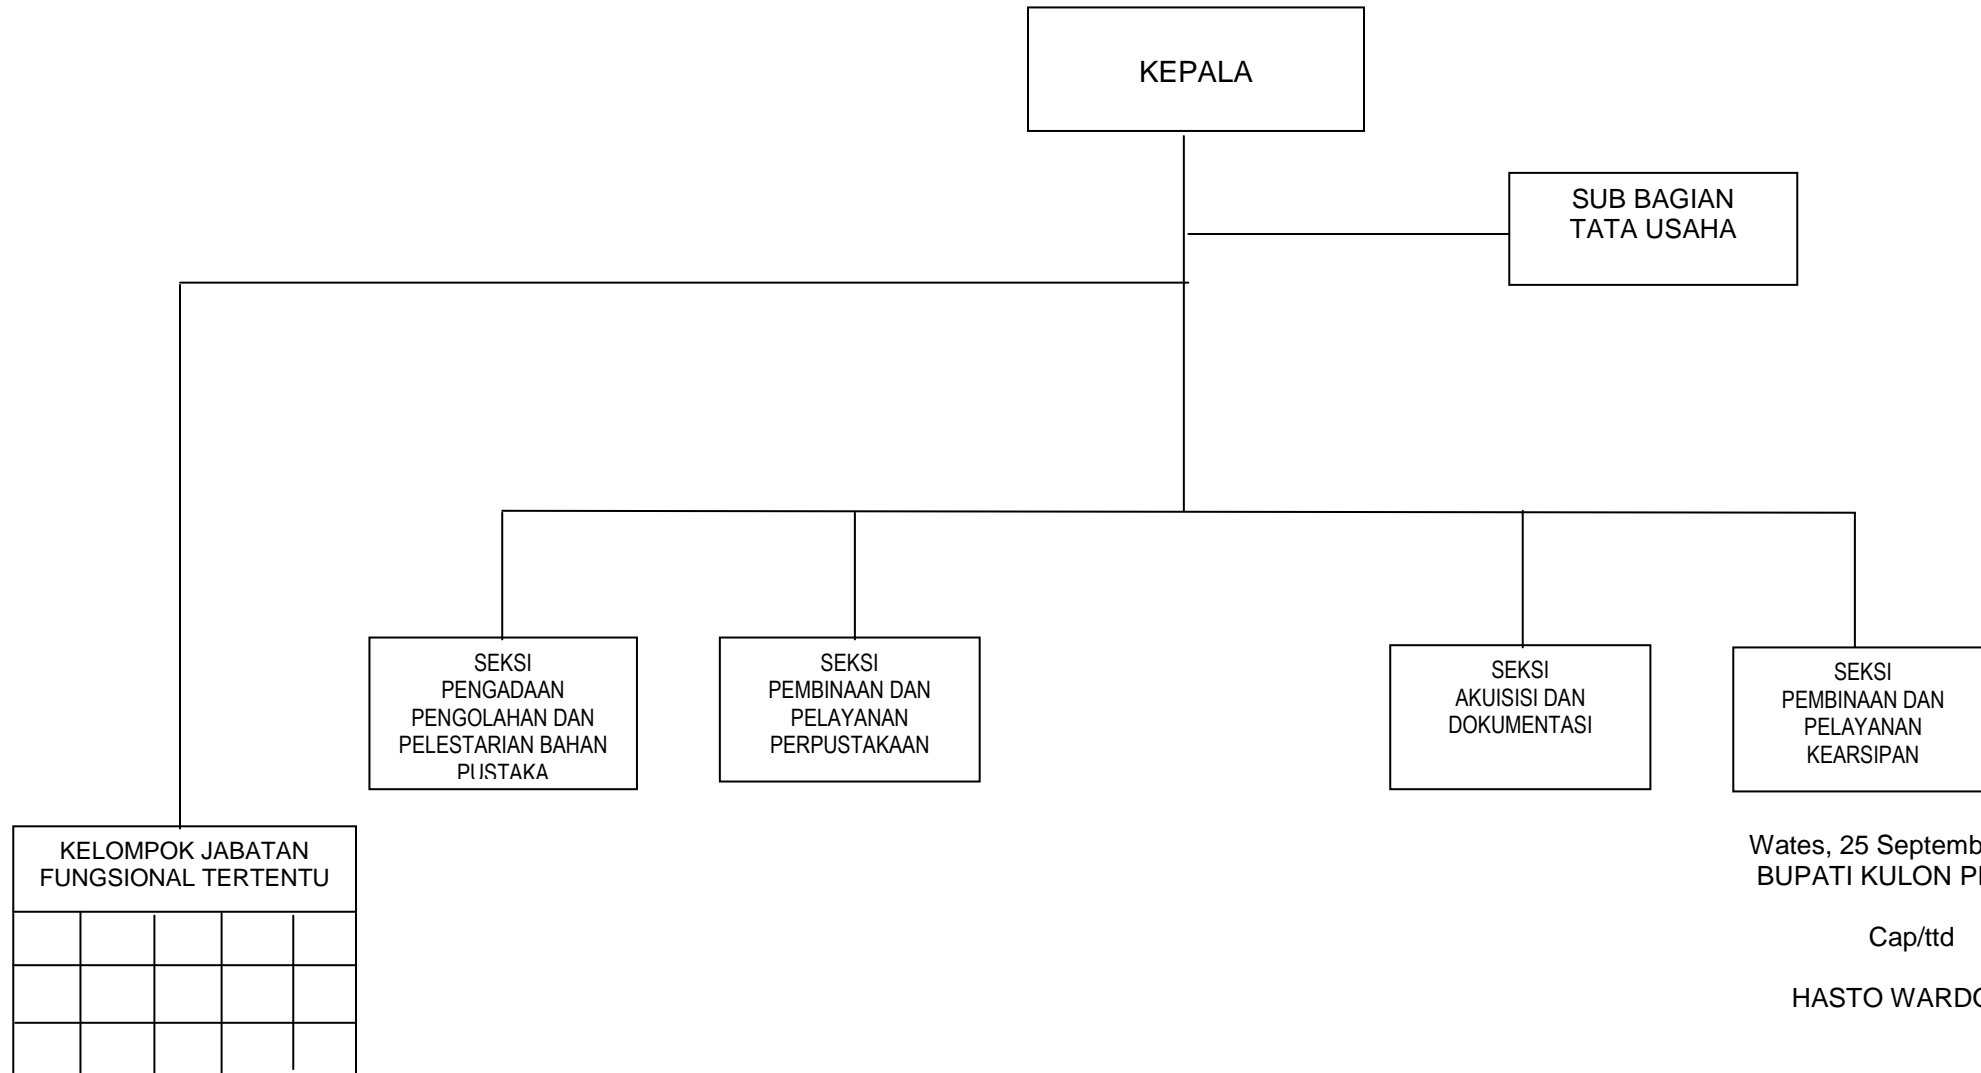

LAMPIRAN IX
PERATURAN DAERAH KABUPATEN KULON PROGO
NOMOR 16 TAHUN 2012
TENTANG
PEMBENTUKAN ORGANISASI DAN TATA KERJA LEMBAGA
TEKNIS DAERAH

BAGAN STRUKTUR ORGANISASI KANTOR PERPUSTAKAAN DAN ARSIP

Wates, 25 September 2012
BUPATI KULON PROGO,

Cap/ttd

HASTO WARDOYO