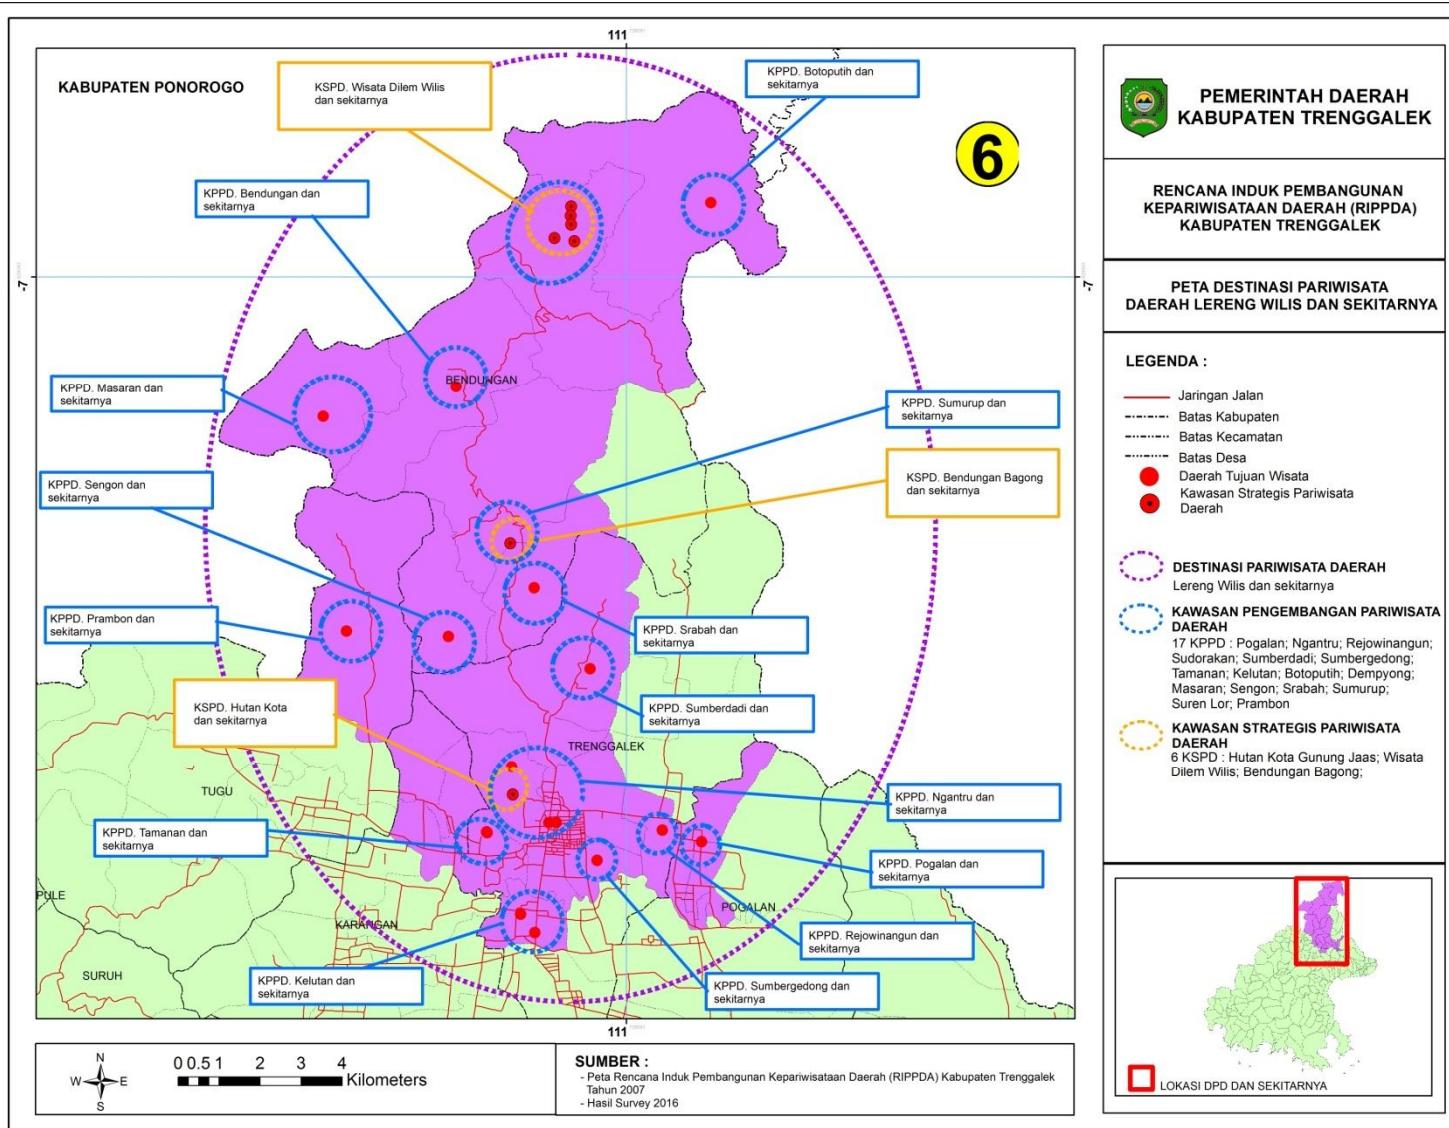

PEMERINTAH DAERAH KABUPATEN TRENGGALEK

RENCANA INDUK PEMBANGUNAN KEPARIWISATAAN DAERAH (RIPDDA) KABUPATEN TRENGGALEK

PETA DESTINASI PARIWISATA DAERAH LERENG WILIS DAN SEKITARNYA

1. **LEGENDA :**
2. Jaringan Jalan
   - - - - - Batas Kabupaten
   - - - - - Batas Kecamatan
   - - - - - Batas Desa
   - Daerah Tujuan Wisata
   - Kawasan Strategis Pariwisata Daerah
3. DESTINASI PARIWISATA DAERAH
   Lereng Wilis dan sekitarnya
4. KAWASAN PENGEMBANGAN PARIWISATA DAERAH
   17 KPPD : Pogalan; Ngantru; Rejowinangun; Sudorakan; Sumberdadi; Sumbergedong; Tamanan; Kelutan; Botoputih; Dempuyong; Masaran; Sengon; Srabah; Sumurup; Suren Lor; Prambon
5. KAWASAN STRATEGIS PARIWISATA DAERAH
   6 KSPD : Hutan Kota Gunung Jaas; Wisata Dilem Wilis; Bendungan Bagong;