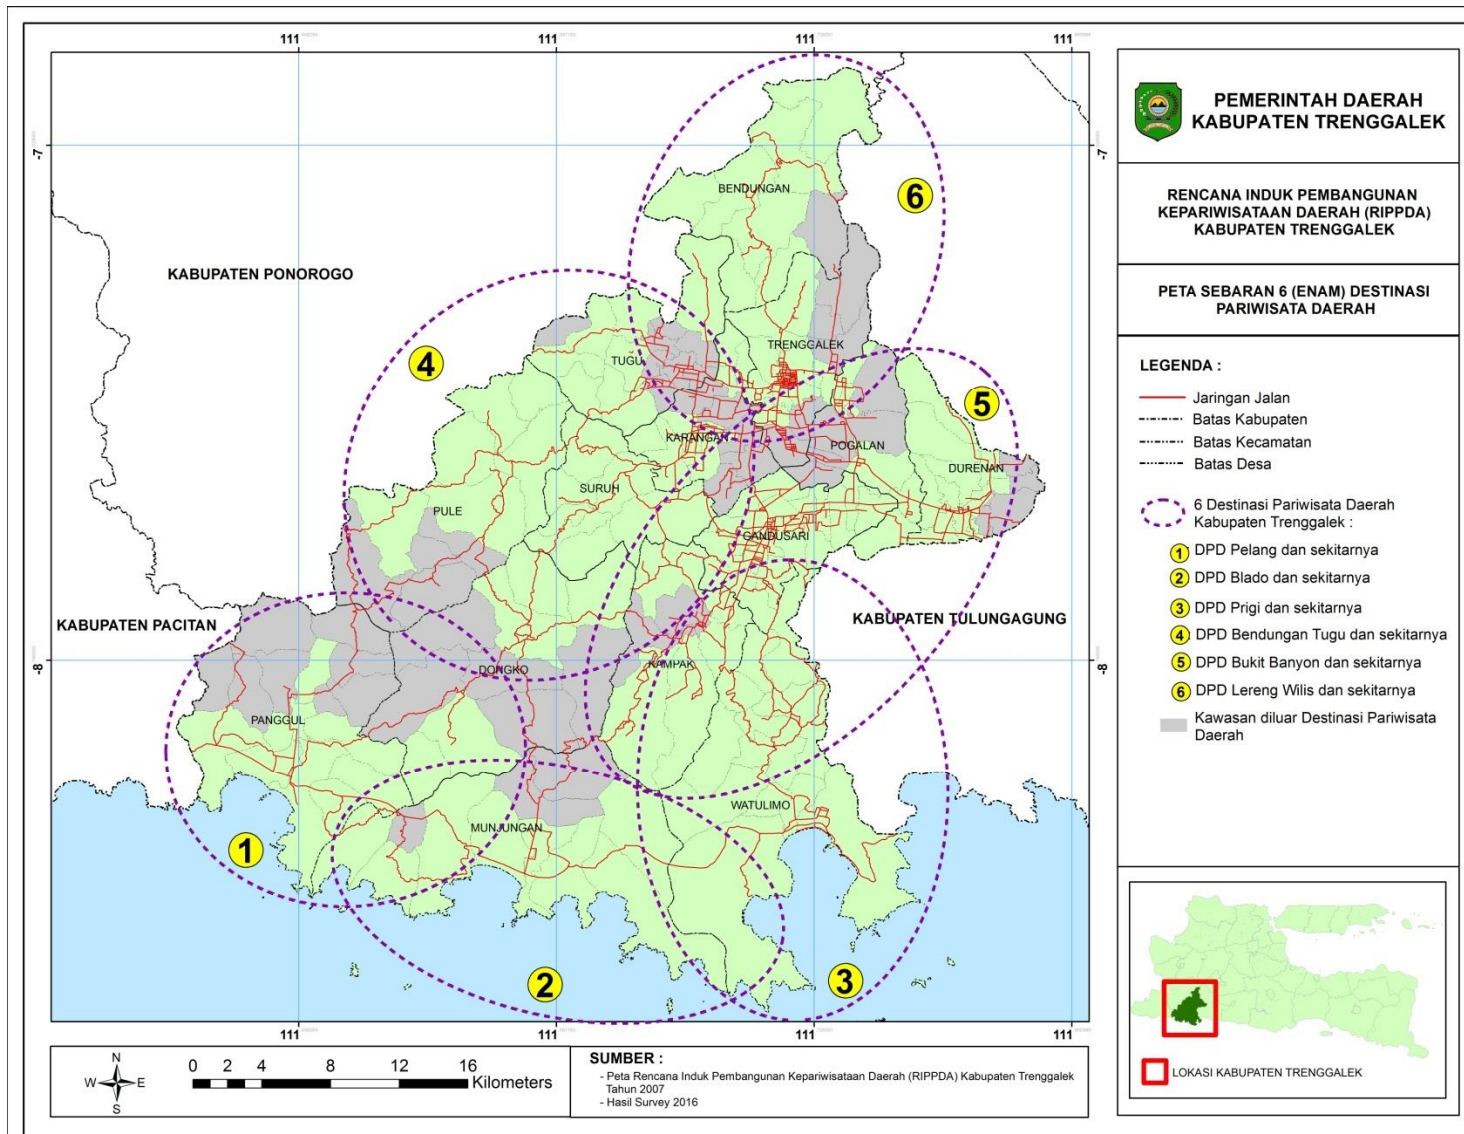

**LAMPIRAN III
PERATURAN DAERAH KABUPATEN TRENGGALEK
NOMOR 26 TAHUN 2016
TENTANG
RENCANA INDUK PEMBANGUNAN KEPARIWISATAAN
DAERAH KABUPATEN TRENGGALEK TAHUN 2017-2031**

1. PETA SEBARAN 6 (ENAM) DESTINASI PARIWISATA DAERAH
2. PETA DETAIL 6 (ENAM) DESTINASI PARIWISATA DAERAH
3. PETA SEBARAN 6 (ENAM) DESTINASI PARIWISATA DAERAH DAN 87 (DELAPAN PULUH TUJUH) KAWASAN PENGEMBANGAN PARIWISATA DAERAH (KPPD)
4. PETA SEBARAN 6 (ENAM) DESTINASI PARIWISATA DAERAH DAN 87 (DELAPAN PULUH TUJUH) KAWASAN PENGEMBANGAN PARIWISATA DAERAH (KPPD) 36 (TIGA PULUH ENAM) KAWASAN STRATEGIS PARIWISATA DAERAH

1. PETA SEBARAN 6 (ENAM) DESTINASI PARIWISATA DAERAH

2. PETA DETAIL 6 (ENAM) DESTINASI PARIWISATA DAERAH

**PEMERINTAH DAERAH
KABUPATEN TRENGGALEK**

**RENCANA INDUK PEMBANGUNAN
KEPARIWISATAAN DAERAH (RIPDDA)
KABUPATEN TRENGGALEK**

**PETA DESTINASI PARIWISATA
DAERAH PELANG DAN SEKITARNYA**

LEGENDA :

- Jaringan Jalan
- - - - - Batas Kabupaten
- · - · - · - Batas Kecamatan
- · - · - · - Batas Desa
- Daerah Tujuan Wisata
- Kawasan Strategis Pariwisata Daerah
- DESTINASI PARIWISATA DAERAH Pelang dan sekitarnya
- KAWASAN PENGEMBANGAN PARIWISATA DAERAH
9 KPPD : Pandean; Watuagung; Besuki; Bodag; Ngrencak; Nglebeng; Panggul; Wonocoyo; Ngulung Wetan
- KAWASAN STRATEGIS PARIWISATA DAERAH
4 KSPD : Pantai Konang; Pantai Luyon; Pantai Pelang; Pantai Kili-Kili; Pantai Ngulung

**PETA DESTINASI PARIWISATA
 DAERAH BENDUNGAN TUGU
 DAN SEKITARNYA**

LEGENDA :

- Jaringan Jalan
- - - - - Batas Kabupaten
- - - - - Batas Kecamatan
- - - - - Batas Desa
- Daerah Tujuan Wisata
- Kawasan Strategis Pariwisata Daerah