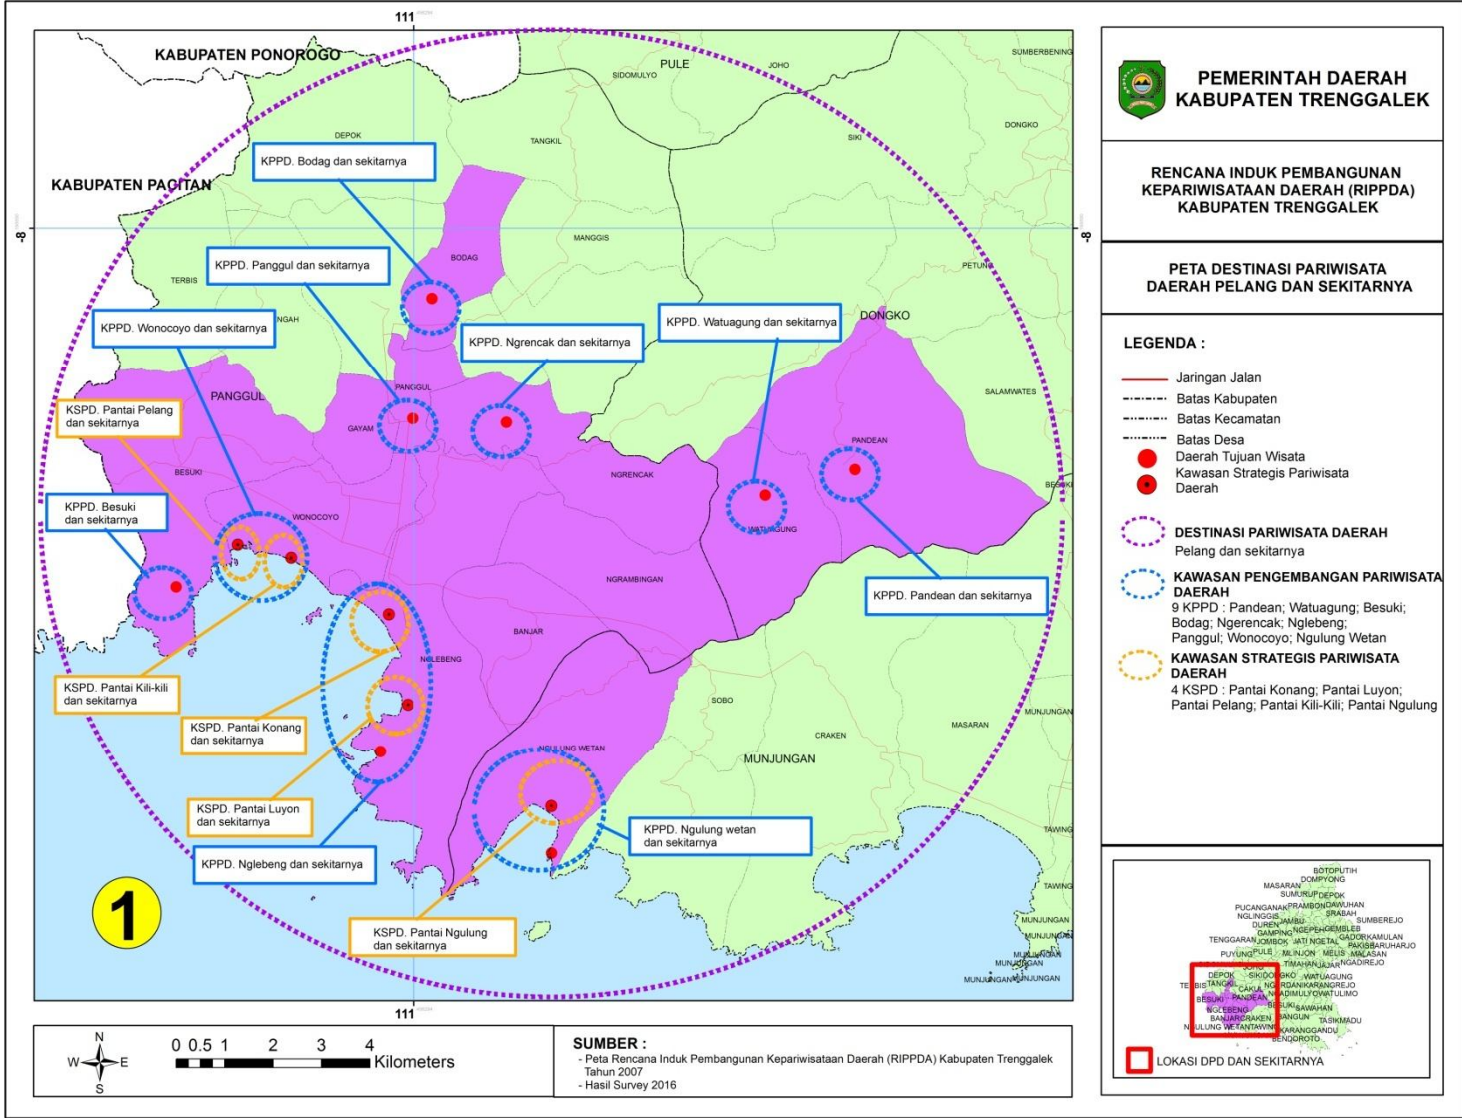

**LAMPIRAN III
PERATURAN DAERAH KABUPATEN TRENGGALEK
NOMOR 26 TAHUN 2016
TENTANG
RENCANA INDUK PEMBANGUNAN KEPARIWISATAAN
DAERAH KABUPATEN TRENGGALEK TAHUN 2017-2031**

1. PETA SEBARAN 6 (ENAM) DESTINASI PARIWISATA DAERAH
2. PETA DETAIL 6 (ENAM) DESTINASI PARIWISATA DAERAH
3. PETA SEBARAN 6 (ENAM) DESTINASI PARIWISATA DAERAH DAN 87 (DELAPAN PULUH TUJUH) KAWASAN PENGEMBANGAN PARIWISATA DAERAH (KPPD)
4. PETA SEBARAN 6 (ENAM) DESTINASI PARIWISATA DAERAH DAN 87 (DELAPAN PULUH TUJUH) KAWASAN PENGEMBANGAN PARIWISATA DAERAH (KPPD) 36 (TIGA PULUH ENAM) KAWASAN STRATEGIS PARIWISATA DAERAH

1. PETA SEBARAN 6 (ENAM) DESTINASI PARIWISATA DAERAH

2. PETA DETAIL 6 (ENAM) DESTINASI PARIWISATA DAERAH

**PEMERINTAH DAERAH
KABUPATEN TRENGGALEK**

**RENCANA INDUK PEMBANGUNAN
KEPARIWISATAAN DAERAH (RIPDDA)
KABUPATEN TRENGGALEK**

**PETA DESTINASI PARIWISATA
DAERAH PELANG DAN SEKITARNYA**

LEGENDA :

- Jaringan Jalan
- - - - - Batas Kabupaten
- · - · - · - Batas Kecamatan
- · - · - · - Batas Desa
- Daerah Tujuan Wisata
- Kawasan Strategis Pariwisata Daerah
- DESTINASI PARIWISATA DAERAH Pelang dan sekitarnya
- KAWASAN PENGEMBANGAN PARIWISATA DAERAH
9 KPPD : Pandean; Watuagung; Besuki; Bodag; Ngrencak; Nglebeng; Panggul; Wonocoyo; Ngulung Wetan
- KAWASAN STRATEGIS PARIWISATA DAERAH
4 KSPD : Pantai Konang; Pantai Luyon; Pantai Pelang; Pantai Kili-Kili; Pantai Ngulung

**PETA DESTINASI PARIWISATA
 DAERAH BENDUNGAN TUGU
 DAN SEKITARNYA**

LEGENDA :

- Jaringan Jalan
- - - - - Batas Kabupaten
- - - - - Batas Kecamatan
- - - - - Batas Desa
- Daerah Tujuan Wisata
- Kawasan Strategis Pariwisata Daerah