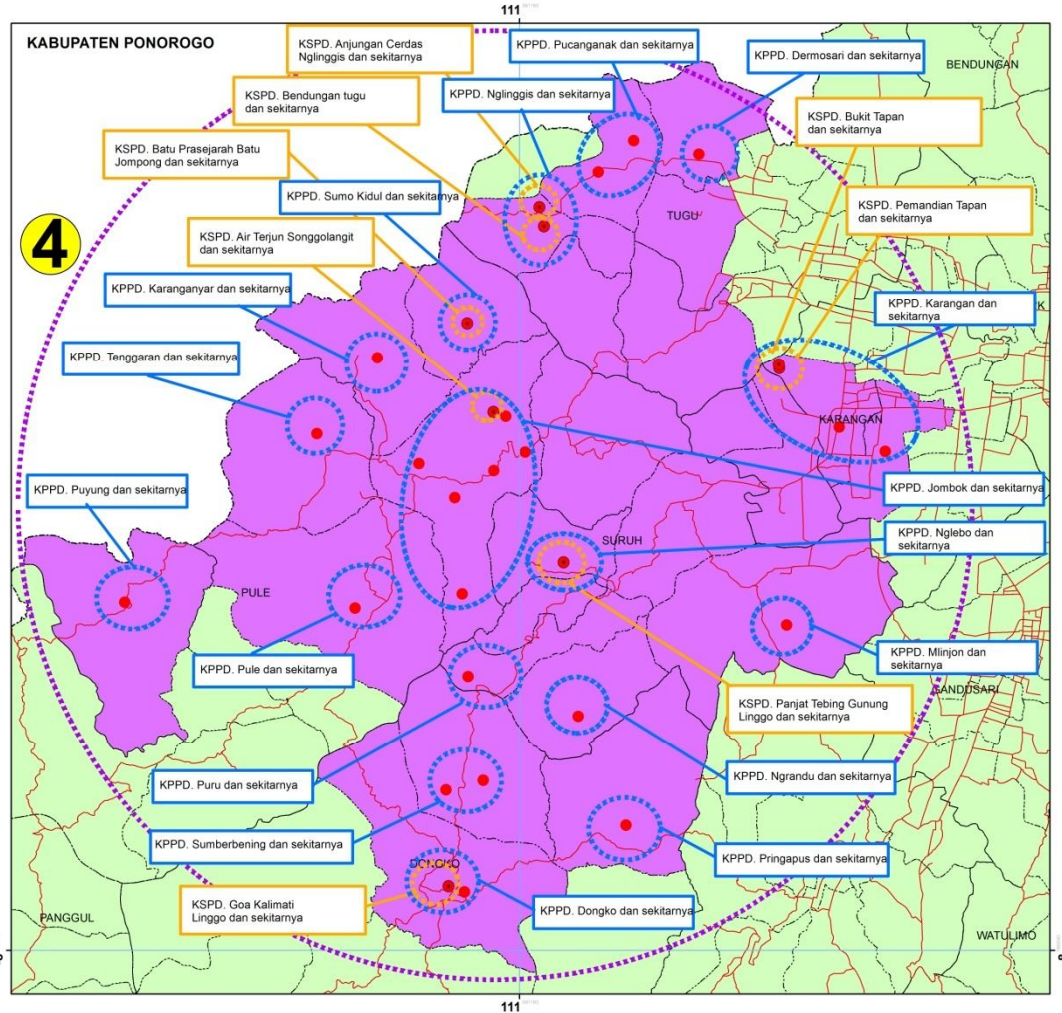

**PETA DESTINASI PARIWISATA
DAERAH PELANG DAN SEKITARNYA**

LEGENDA :

- Jaringan Jalan
- - - - - Batas Kabupaten
- · - · - · - Batas Kecamatan
- · - · - · - Batas Desa
- Daerah Tujuan Wisata
- Kawasan Strategis Pariwisata Daerah
- DESTINASI PARIWISATA DAERAH Pelang dan sekitarnya
- KAWASAN PENGEMBANGAN PARIWISATA DAERAH
9 KPPD : Pandean; Watuagung; Besuki; Bodag; Ngrencak; Nglebeng; Panggul; Wonocoyo; Ngulung Wetan
- KAWASAN STRATEGIS PARIWISATA DAERAH
4 KSPD : Pantai Konang; Pantai Luyon; Pantai Pelang; Pantai Kili-Kili; Pantai Ngulung

**PEMERINTAH DAERAH
 KABUPATEN TRENGGALEK**

**RENCANA INDUK PEMBANGUNAN
 KEPARIWISATAAN DAERAH (RIPPDA)
 KABUPATEN TRENGGALEK**

**PETA DESTINASI PARIWISATA
 DAERAH BLADO DAN SEKITARNYA**

LEGENDA :

- Jaringan Jalan
- - - - - Batas Kabupaten
- · - · - · - Batas Kecamatan
- · - · - · - Batas Desa
- Daerah Tujuan Wisata
- Kawasan Strategis Pariwisata Daerah
- DESTINASI PARIWISATA DAERAH Blado dan sekitarnya
- KAWASAN PENGEMBANGAN PARIWISATA DAERAH
 6 KPPD : Bangun; Bendoroto; Craken; Masaran; Ngulung Kulon; Tawing
- KAWASAN STRATEGIS PARIWISATA DAERAH
 3 KSPD : Pantai Prau Remak; Pantai Blado; Pantai Ngampiran

LOKASI DPD DAN SEKITARNYA

SUMBER :
 - Peta Rencana Induk Pembangunan Kepariwisataaan Daerah (RIPPDA) Kabupaten Trenggalek Tahun 2007
 - Hasil Survey 2016

**PEMERINTAH DAERAH
 KABUPATEN TRENGGALEK**

**RENCANA INDUK PEMBANGUNAN
 KEPARIWISATAAN DAERAH (RIPPDA)
 KABUPATEN TRENGGALEK**

**PETA DESTINASI PARIWISATA
 DAERAH BENDUNGAN TUGU
 DAN SEKITARNYA**

LEGENDA :

- Jaringan Jalan
- - - - - Batas Kabupaten
- - - - - Batas Kecamatan
- - - - - Batas Desa
- Daerah Tujuan Wisata
- Kawasan Strategis Pariwisata Daerah