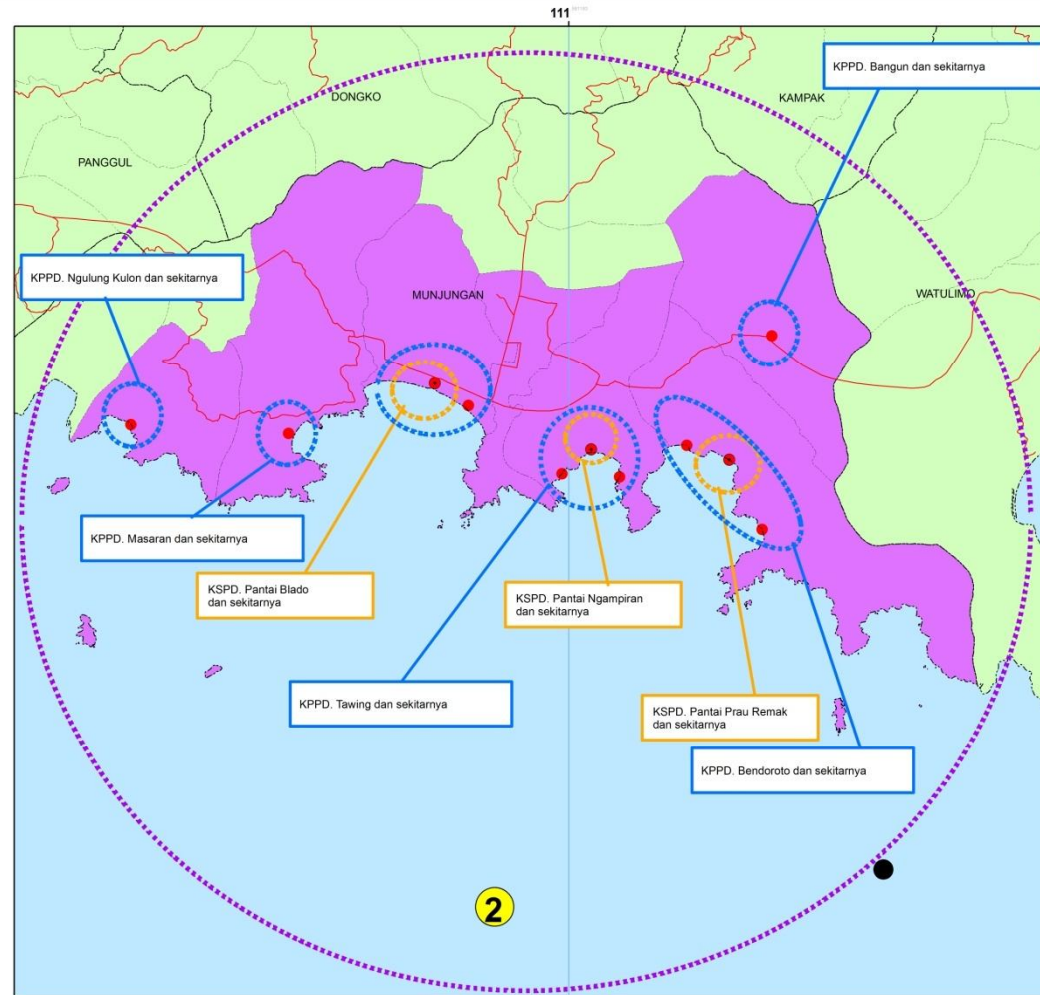

SUMBER :
- Peta Rencana Induk Pembangunan Kepariwisata Daerah (RIPPDA) Kabupaten Trenggalek Tahun 2007
- Hasil Survey 2016

**PEMERINTAH DAERAH
KABUPATEN TRENGGALEK**

**RENCANA INDUK PEMBANGUNAN
KEPARIWISATAAN DAERAH (RIPPDA)
KABUPATEN TRENGGALEK**

**PETA DESTINASI PARIWISATA
DAERAH BLADO DAN SEKITARNYA**

LEGENDA :

- Jaringan Jalan
- - - - - Batas Kabupaten
- · - · - · - Batas Kecamatan
- · - · - · - Batas Desa
- Daerah Tujuan Wisata
- Kawasan Strategis Pariwisata Daerah
- DESTINASI PARIWISATA DAERAH Blado dan sekitarnya
- KAWASAN PENGEMBANGAN PARIWISATA DAERAH
  6 KPPD : Bangun; Bendoroto; Craken; Masaran; Ngulung Kulon; Tawing
- KAWASAN STRATEGIS PARIWISATA DAERAH
  3 KSPD : Pantai Prau Remak; Pantai Blado; Pantai Ngampiran