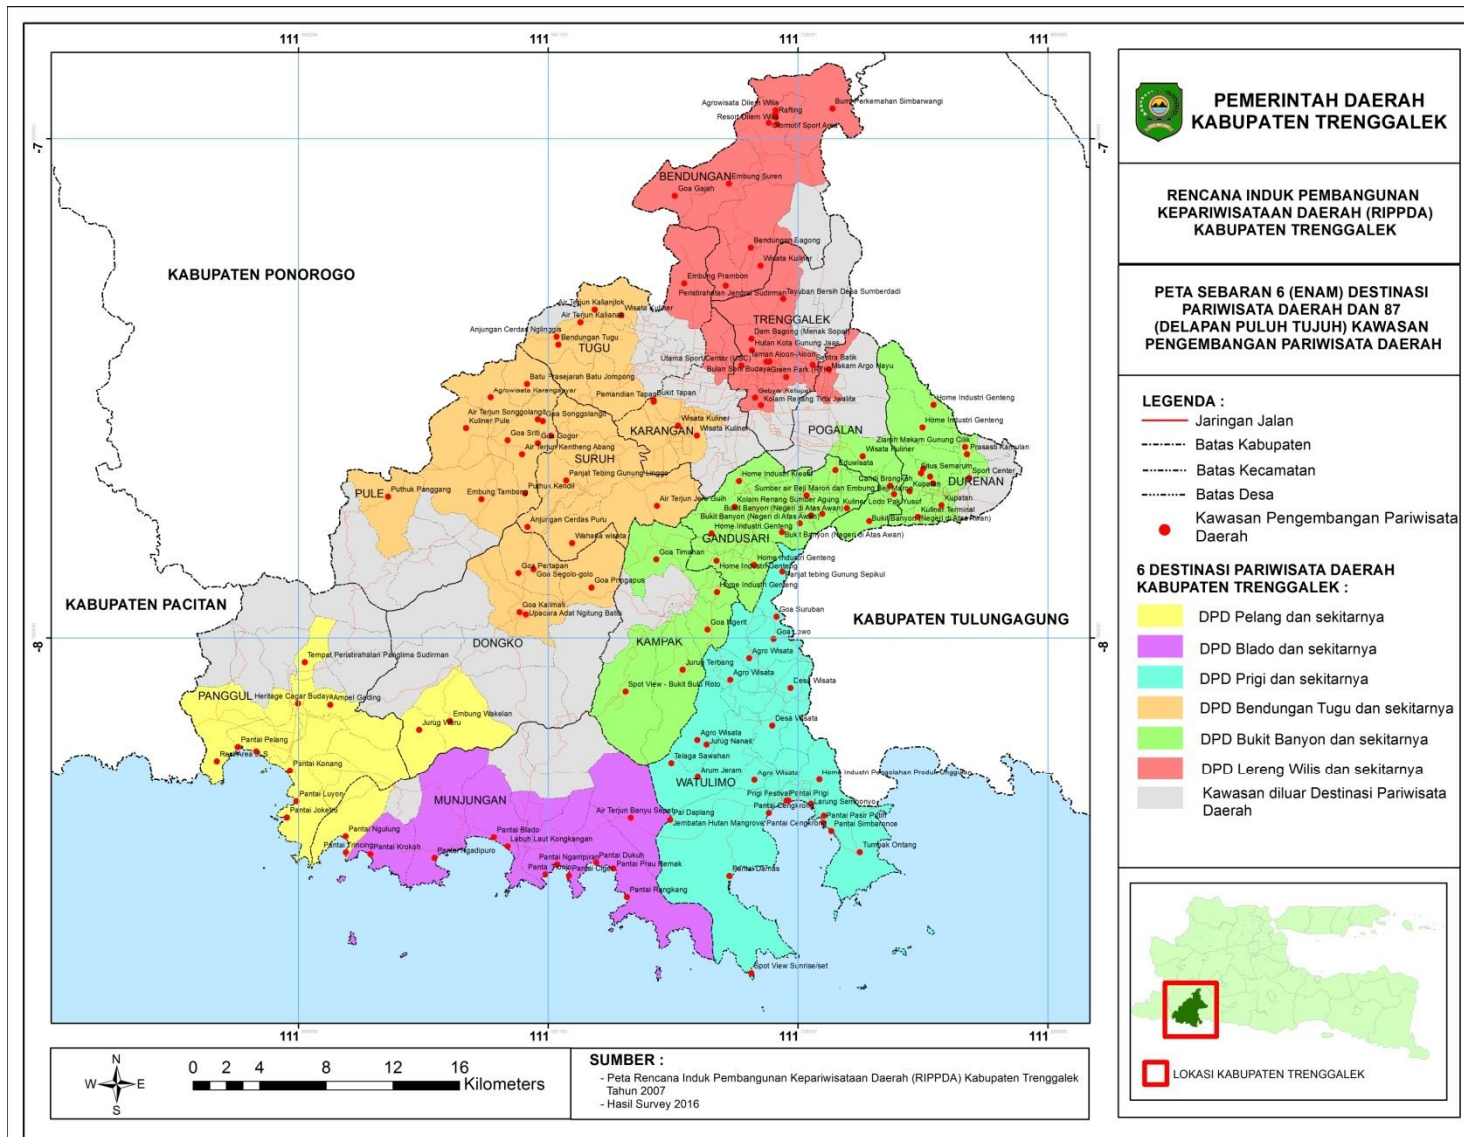

**PETA DESTINASI PARIWISATA
DAERAH PELANG DAN SEKITARNYA**

LEGENDA :

- Jaringan Jalan
- - - - - Batas Kabupaten
- · - · - · - Batas Kecamatan
- · - · - · - Batas Desa
- Daerah Tujuan Wisata
- Kawasan Strategis Pariwisata Daerah
- DESTINASI PARIWISATA DAERAH Pelang dan sekitarnya
- KAWASAN PENGEMBANGAN PARIWISATA DAERAH
9 KPPD : Pandean; Watuagung; Besuki; Bodag; Ngrencak; Nglebeng; Panggul; Wonocoyo; Ngulung Wetan
- KAWASAN STRATEGIS PARIWISATA DAERAH
4 KSPD : Pantai Konang; Pantai Luyon; Pantai Pelang; Pantai Kili-Kili; Pantai Ngulung

● DESTINASI PARIWISATA DAERAH
 Bukit Tapan dan sekitarnya

● KAWASAN PENGEMBANGAN PARIWISATA DAERAH
 18 KPPD : Dermosari; Nglingsis; Pucanganak; Jombok; Karanganyar; Pule; Puyung; Suko Kidul; Tenggaran; Minjon; Ngandu; Nglebo; Puru; Karanganyar; Kedungsigit; Dongko; Pringapus; Sumberbening

PETA DESTINASI PARIWISATA DAERAH LERENG WILIS DAN SEKITARNYA

- LEGENDA :**
- Jaringan Jalan
 - - - - - Batas Kabupaten
 - - - - - Batas Kecamatan
 - - - - - Batas Desa
 - Daerah Tujuan Wisata
 - Kawasan Strategis Pariwisata Daerah
- DESTINASI PARIWISATA DAERAH
Lereng Wilis dan sekitarnya
- KAWASAN PENGEMBANGAN PARIWISATA DAERAH
17 KPPD : Pogalan; Ngantru; Rejowinangun; Sudorakan; Sumberdadi; Sumbergedong; Tamanan; Kelutan; Botoputih; Dempuyong; Masaran; Sengon; Srabah; Sumurup; Suren Lor; Prambon
- KAWASAN STRATEGIS PARIWISATA DAERAH
6 KSPD : Hutan Kota Gunung Jaas; Wisata Dilem Wilis; Bendungan Bagong;

SUMBER :
 - Peta Rencana Induk Pembangunan Kepariwisata Daerah (RIPDDA) Kabupaten Trenggalek Tahun 2007
 - Hasil Survey 2016

6

3. PETA SEBARAN 6 (ENAM) DESTINASI PARIWISATA DAERAH DAN 87 (DELAPAN PULUH TUJUH) KAWASAN PENGEMBANGAN PARIWISATA DAERAH (KPPD)