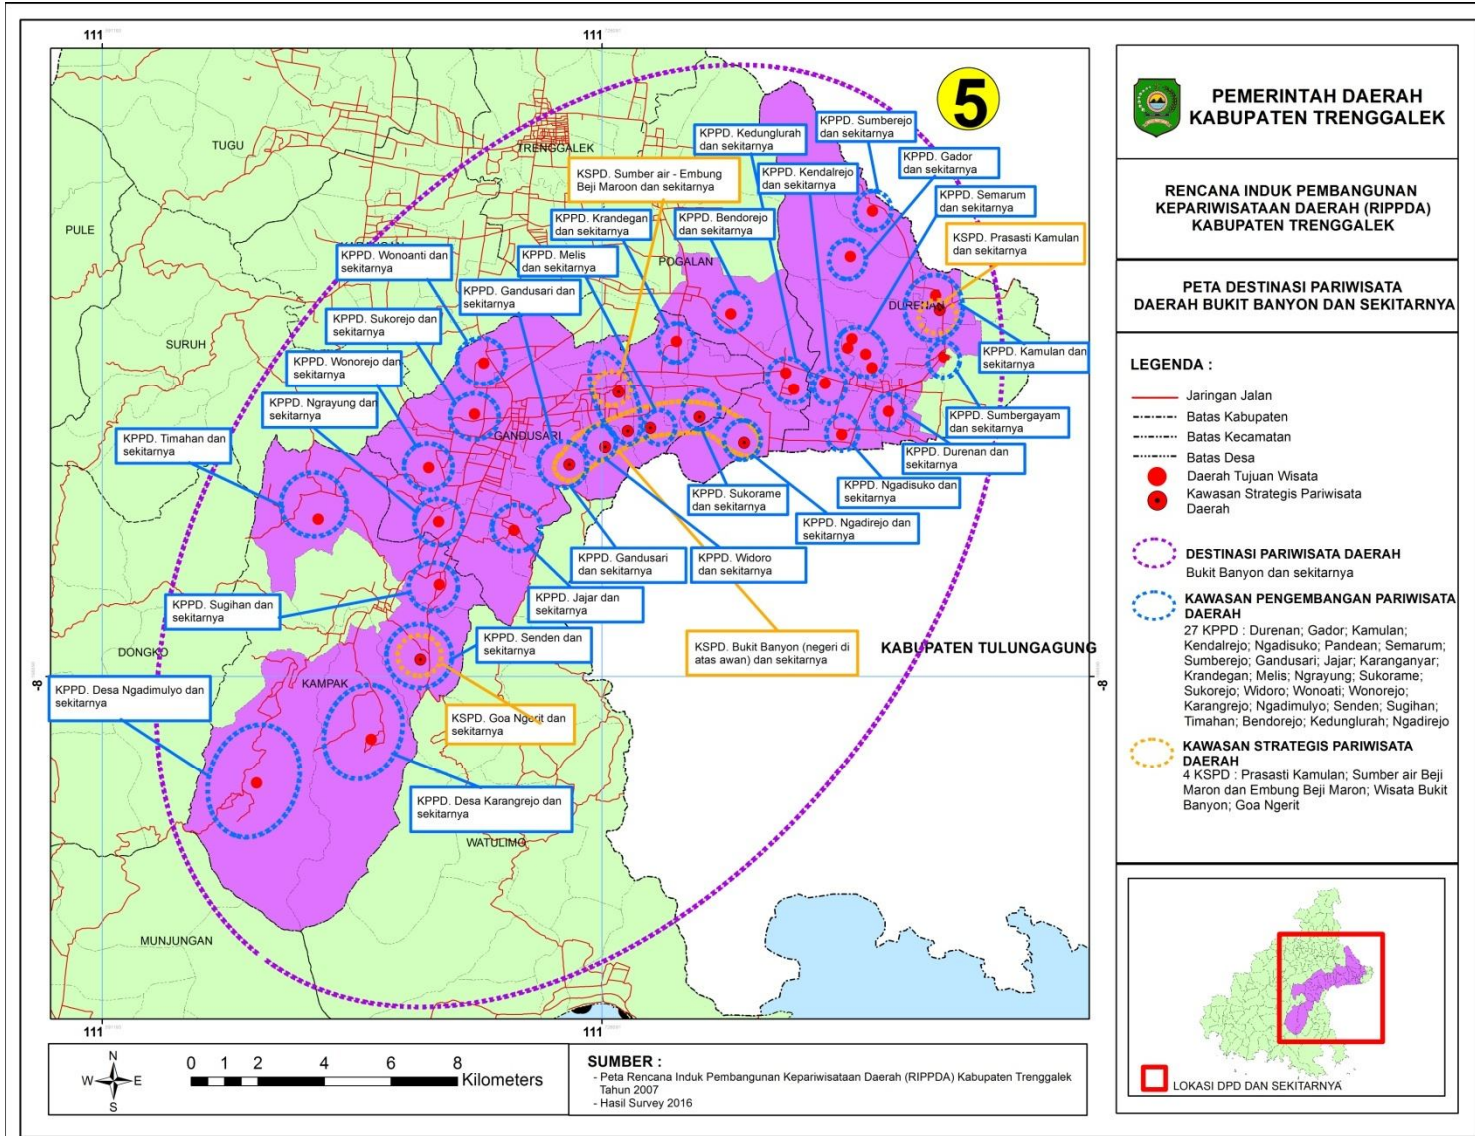

LOKASI DPD DAN SEKITARNYA

SUMBER :
 - Peta Rencana Induk Pembangunan Kepariwisataaan Daerah (RIPPDA) Kabupaten Trenggalek Tahun 2007
 - Hasil Survey 2016

**PEMERINTAH DAERAH
 KABUPATEN TRENGGALEK**

**RENCANA INDUK PEMBANGUNAN
 KEPARIWISATAAN DAERAH (RIPPDA)
 KABUPATEN TRENGGALEK**

**PETA DESTINASI PARIWISATA
 DAERAH BENDUNGAN TUGU
 DAN SEKITARNYA**

LEGENDA :

- Jaringan Jalan
- - - - - Batas Kabupaten
- - - - - Batas Kecamatan
- - - - - Batas Desa
- Daerah Tujuan Wisata
- Kawasan Strategis Pariwisata Daerah

● DESTINASI PARIWISATA DAERAH
 Bukit Tapan dan sekitarnya

● KAWASAN PENGEMBANGAN PARIWISATA DAERAH
 18 KPPD : Dermosari; Nglingsis; Pucanganak; Jombok; Karanganyar; Pule; Puyung; Suko Kidul; Tenggaran; Minjon; Ngandu; Nglebo; Puru; Karanganyar; Kedungsigit; Dongko; Pringapus; Sumberbening

● KAWASAN STRATEGIS PARIWISATA DAERAH
 8 KSPD : Bendungan Tugu; Anjungan Cerdas Nglingsis; Air Terjun Songgolangit; Batu Prasejarah Batu Jompong; Panjat Tebing Gunung Linggo; Pemandian Tapan; Bukit Tapan; Goa Kalimati