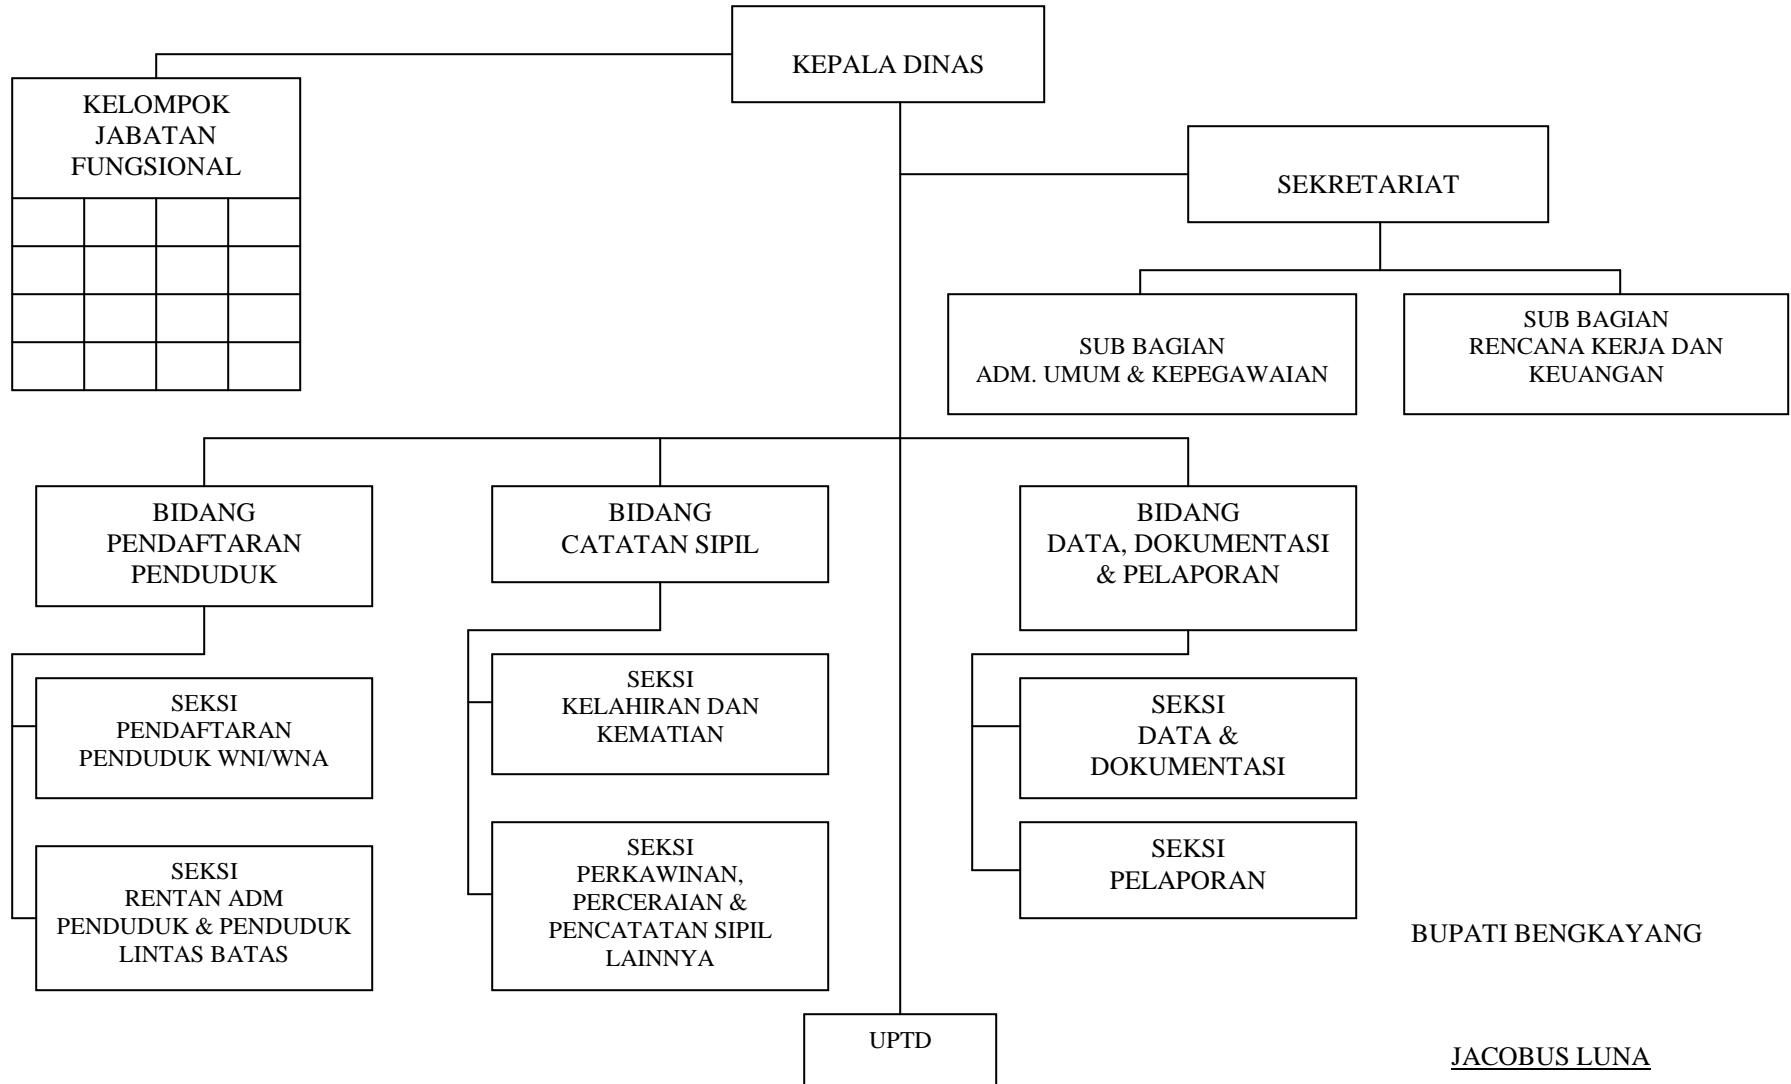

BUPATI BENGKAYANG

JACOBUS LUNA

STRUKTUR ORGANISASI DINAS KELAUTAN DAN PERIKANAN
KABUPATEN BENGKAYANG

LAMPIRAN XII : PERATURAN DAERAH
NOMOR : 13 TAHUN 2007
TANGGAL : 28 Desember 2007

STRUKTUR ORGANISASI DINAS PERHUBUNGAN DAN TELEKOMUNIKASI
KABUPATEN BENGKAYANG

LAMPIRAN XIII: PERATURAN DAERAH
NOMOR : 13 TAHUN 2007
TANGGAL : 28 Desember 2007

STRUKTUR ORGANISASI DINAS KEBUDAYAAN, PARIWISATA, PEMUDA
DAN OLAHRAGA KABUPATEN BENGKAYANG

LAMPIRAN XIV
NOMOR
TANGGAL

: PERATURAN DAERAH
: 13 TAHUN 2007
: 28 Desember 2007

JACOBUS LUNA

STRUKTUR ORGANISASI DINAS KEPENDUDUKAN DAN CATATAN SIPIL
KABUPATEN BENGKAYANG

LAPIRAN XV : PERATURAN DAERAH
NOMOR : 13 TAHUN 2007
TANGGAL : 28 Desember 2007

STRUKTUR ORGANISASI INSPEKTORAT
KABUPATEN BENGKAYANG