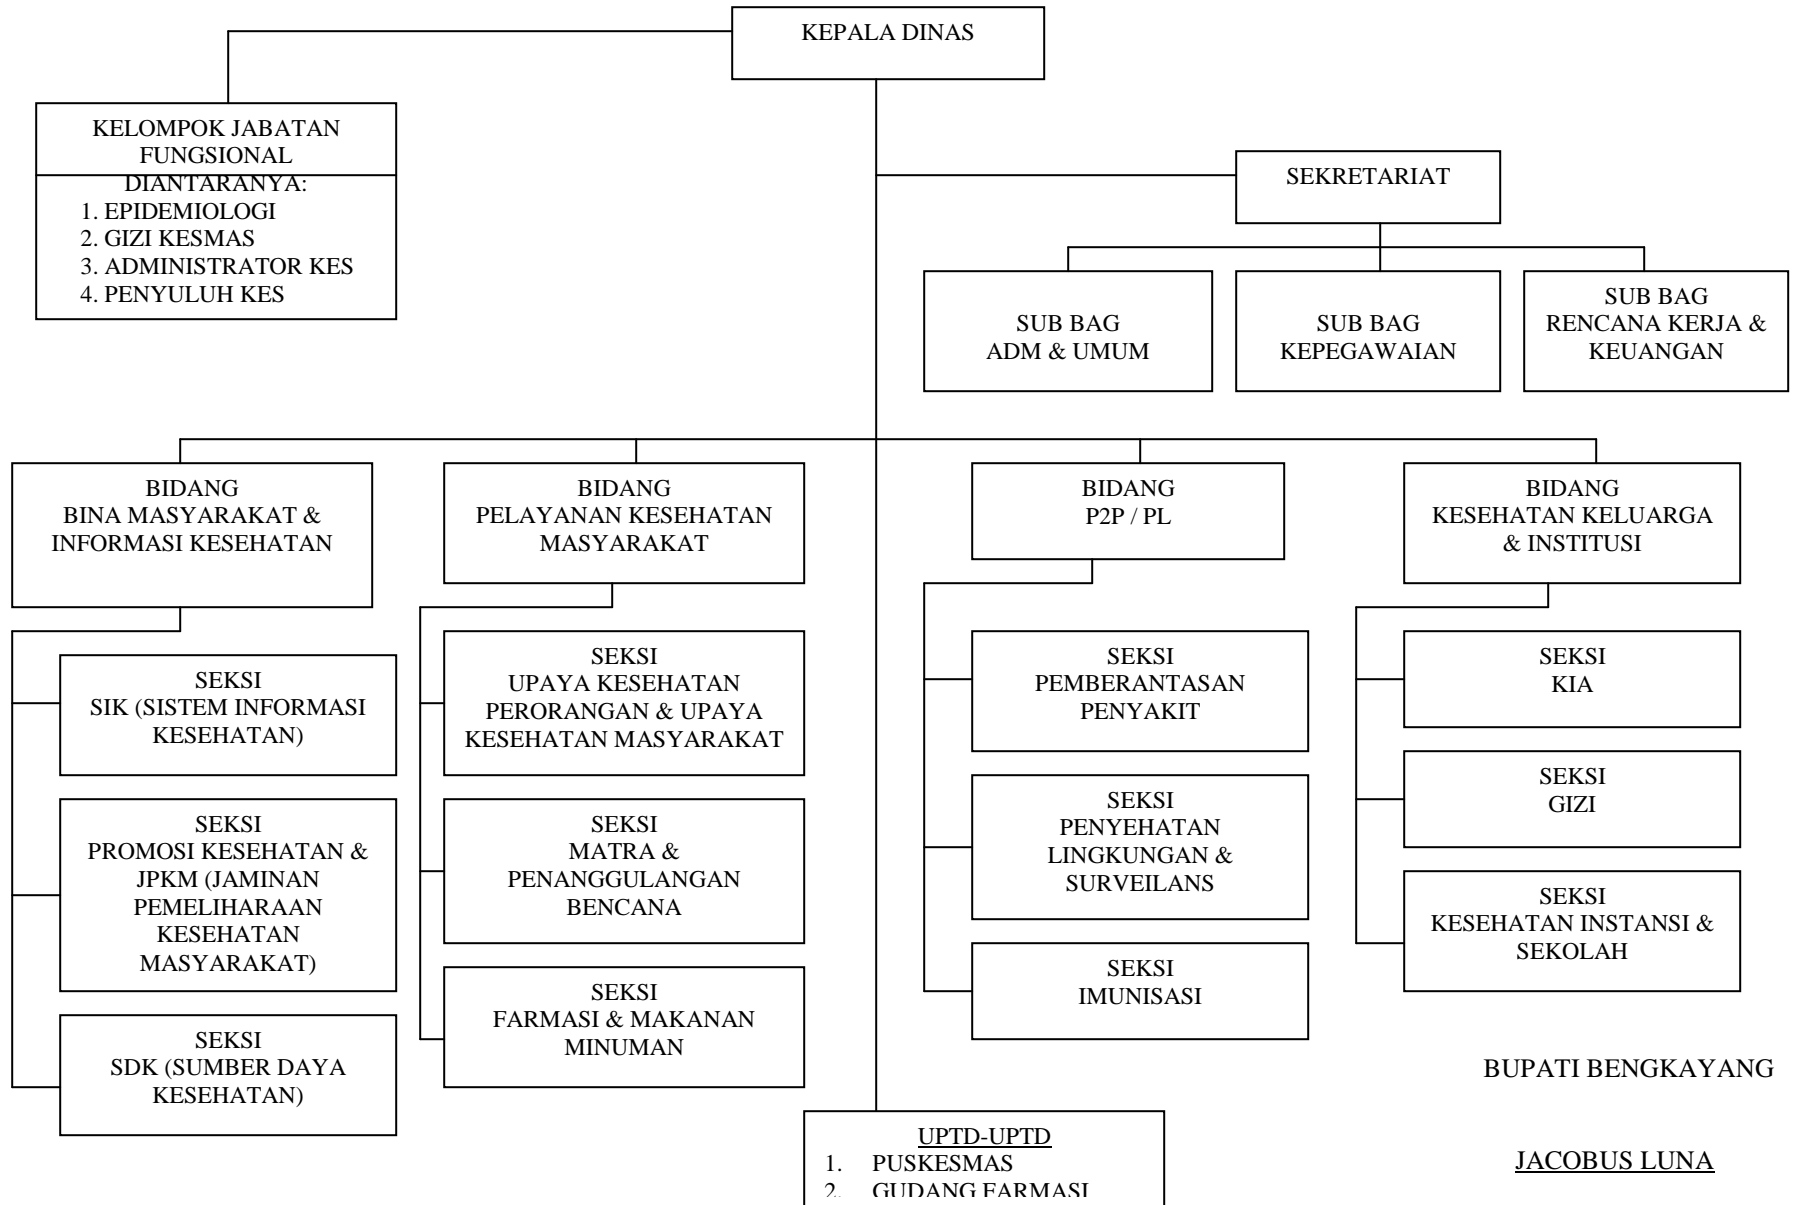

LAMPIRAN VII : PERATURAN DAERAH
NOMOR : 13 TAHUN 2007
TANGGAL : 28 Desember 2007

BUPATI BENGKAYANG

JACOBUS LUNA

STRUKTUR ORGANISASI DINAS KESEHATAN
KABUPATEN BENGKAYANG

LAMPIRAN VIII : PERATURAN DAERAH
NOMOR : 13 TAHUN 2007
TANGGAL : 28 Desember 2007

STRUKTUR ORGANISASI DINAS PENDIDIKAN
KABUPATEN BENGKAYANG

LAMPIRAN IX : PERATURAN DAERAH
NOMOR : 13 TAHUN 2007
TANGGAL : 28 Desember 2007

STRUKTUR ORGANISASI DINAS PERTAMBANGAN, ENERGI DAN SUMBER DAYA MINERAL KABUPATEN BENGKAYANG