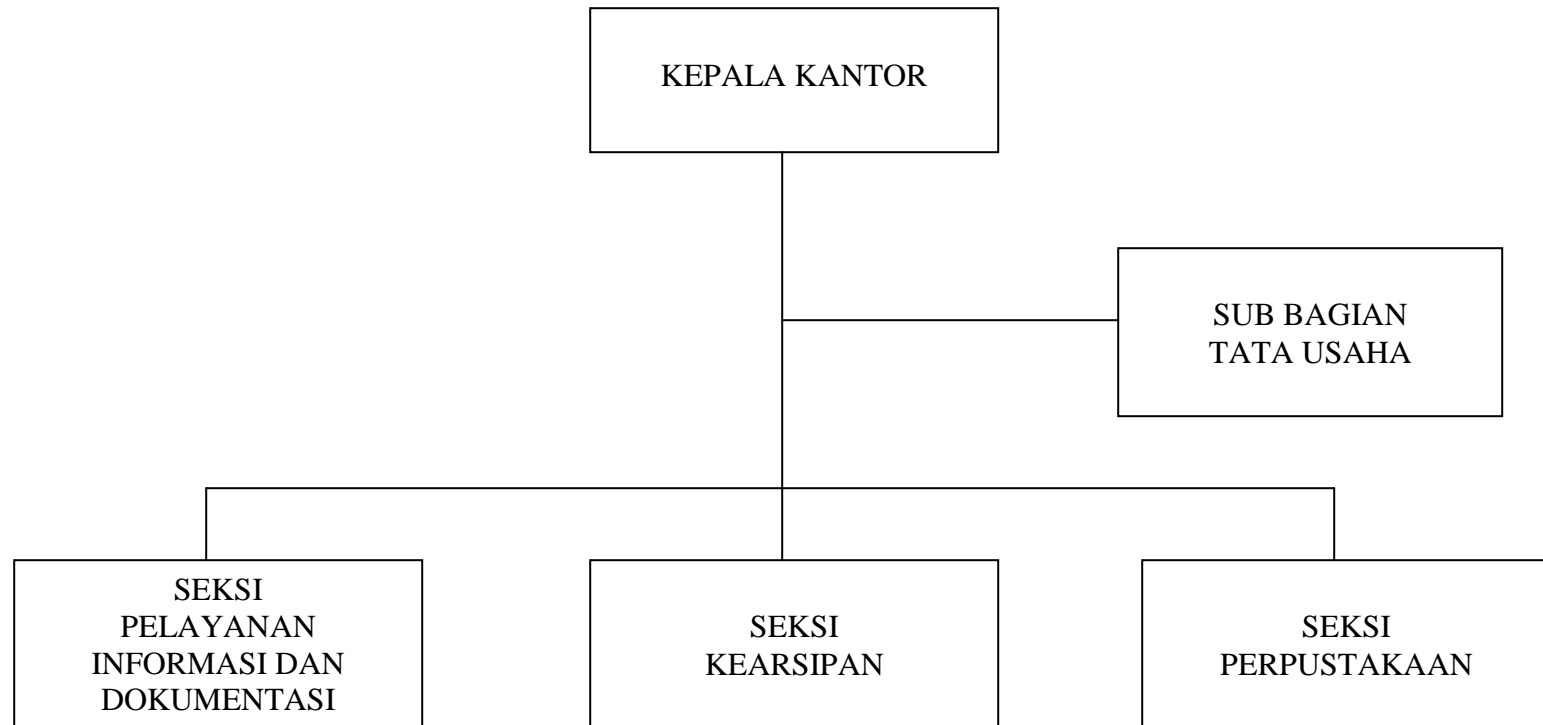

BUPATI BENGKAYANG

JACOBUS LUNA

STRUKTUR ORGANISASI BADAN PEMBERDAYAAN MASYARAKAT
KABUPATEN BENGKAYANG

LAMPIRAN XXI
NOMOR
TANGGAL

: PERATURAN DAERAH
: 13 TAHUN 2007
: 28 Desember 2007

BUPATI BENGKAYANG

JACOBUS LUNA