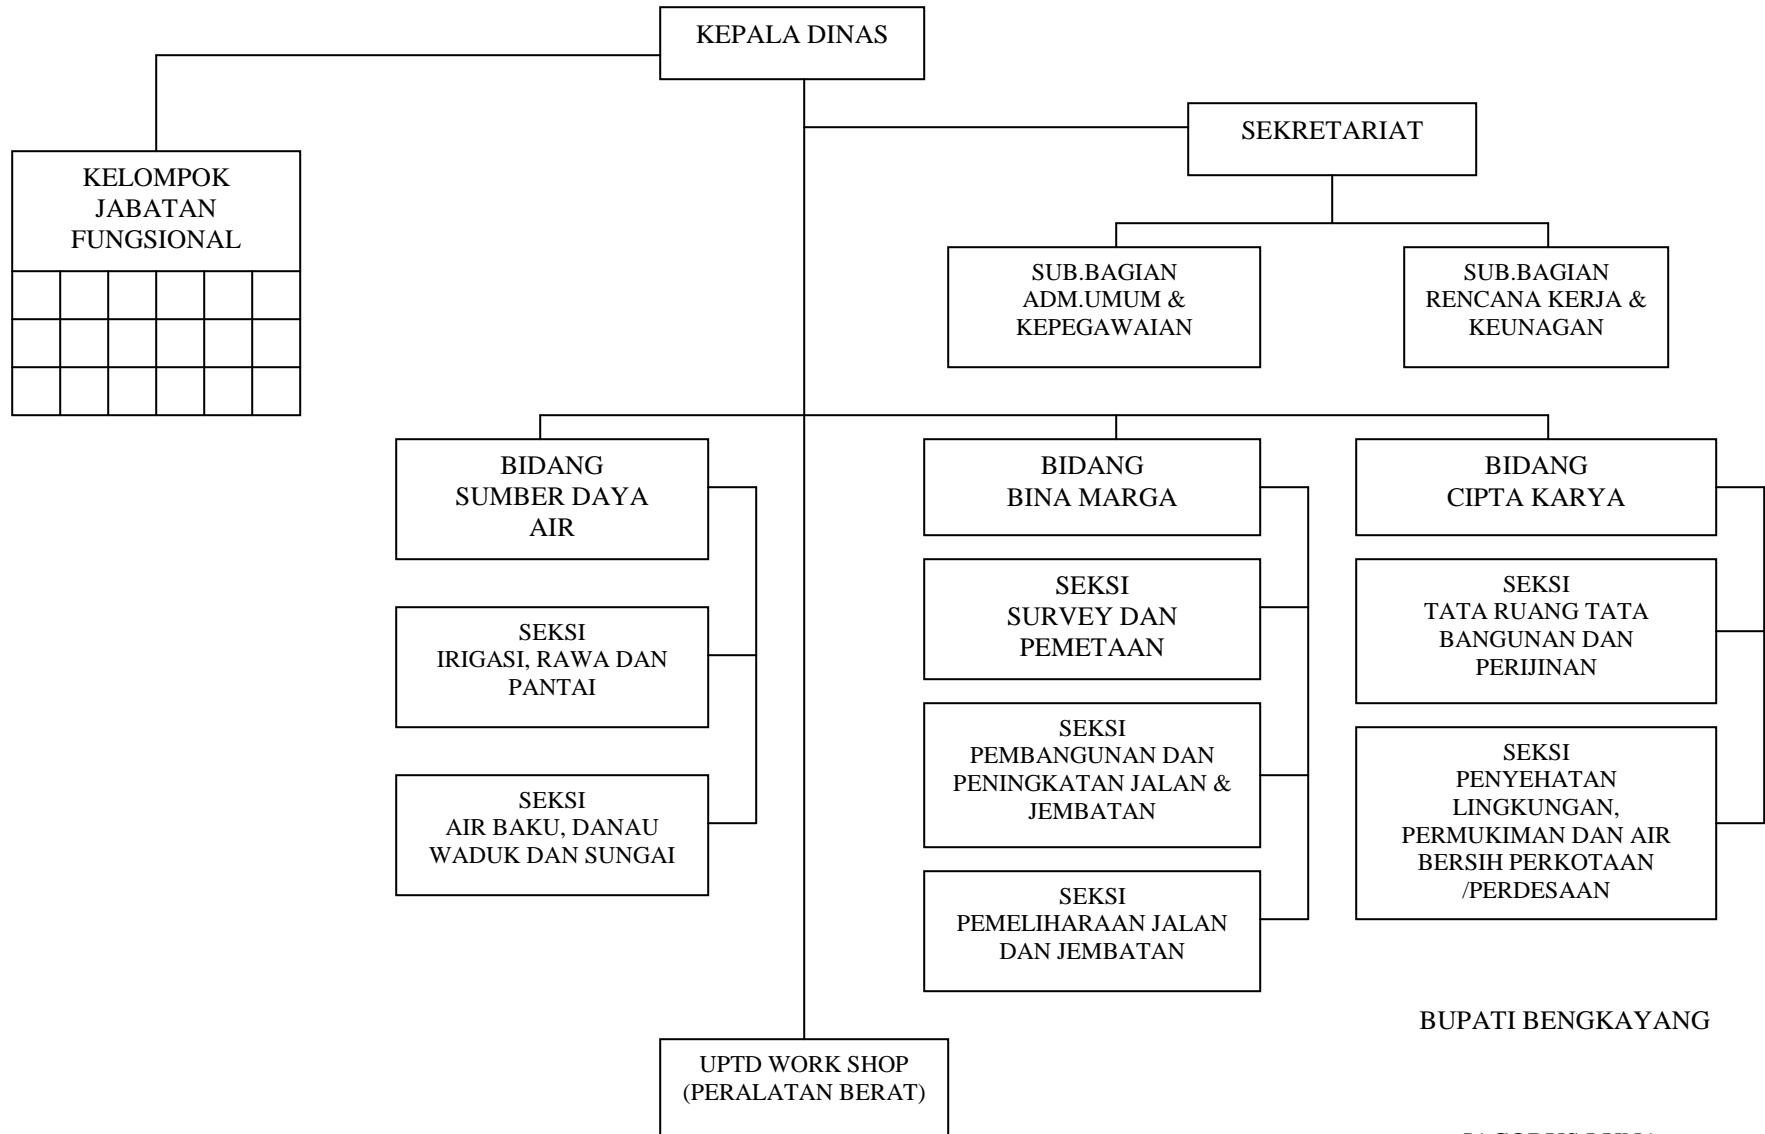

BUPATI BENGKAYANG

JACOBUS LUNA

STRUKTUR ORGANISASI DINAS KEHUTANAN DAN PERKEBUNAN
KABUPATEN BENGKAYANG

LAMPIRAN IV : PERATURAN DAERAH
NOMOR : 13 TAHUN 2007
TANGGAL : 28 Desember 2007

BUPATI BENGKAYANG

JACOBUS LUNA

STRUKTUR ORGANISASI DINAS PERINDUSTRIAN & PERDAGANGAN
KABUPATEN BENGKAYANG

LAMPIRAN V : PERATURAN DAERAH
NOMOR : 13 TAHUN 2007
TANGGAL : 28 Desember 2007

KELOMPOK JABATAN FUNGSIONAL					

BUPATI BENGKAYANG

JACOBUS LUNA

STRUKTUR ORGANISASI DINAS KOPERASI DAN UMKM
KABUPATEN BENGKAYANG

LAMPIRAN VI : PERATURAN DAERAH
NOMOR : 13 TAHUN 2007
TANGGAL : 28 Desember 2007

BUPATI BENGKAYANG

JACOBUS LUNA

STRUKTUR ORGANISASI DINAS PEKERJAAN UMUM
KABUPATEN BENGKAYANG

LAMPIRAN VII : PERATURAN DAERAH
NOMOR : 13 TAHUN 2007
TANGGAL : 28 Desember 2007

BUPATI BENGKAYANG

JACOBUS LUNA

STRUKTUR ORGANISASI DINAS KESEHATAN
KABUPATEN BENGKAYANG

LAMPIRAN VIII : PERATURAN DAERAH
NOMOR : 13 TAHUN 2007
TANGGAL : 28 Desember 2007