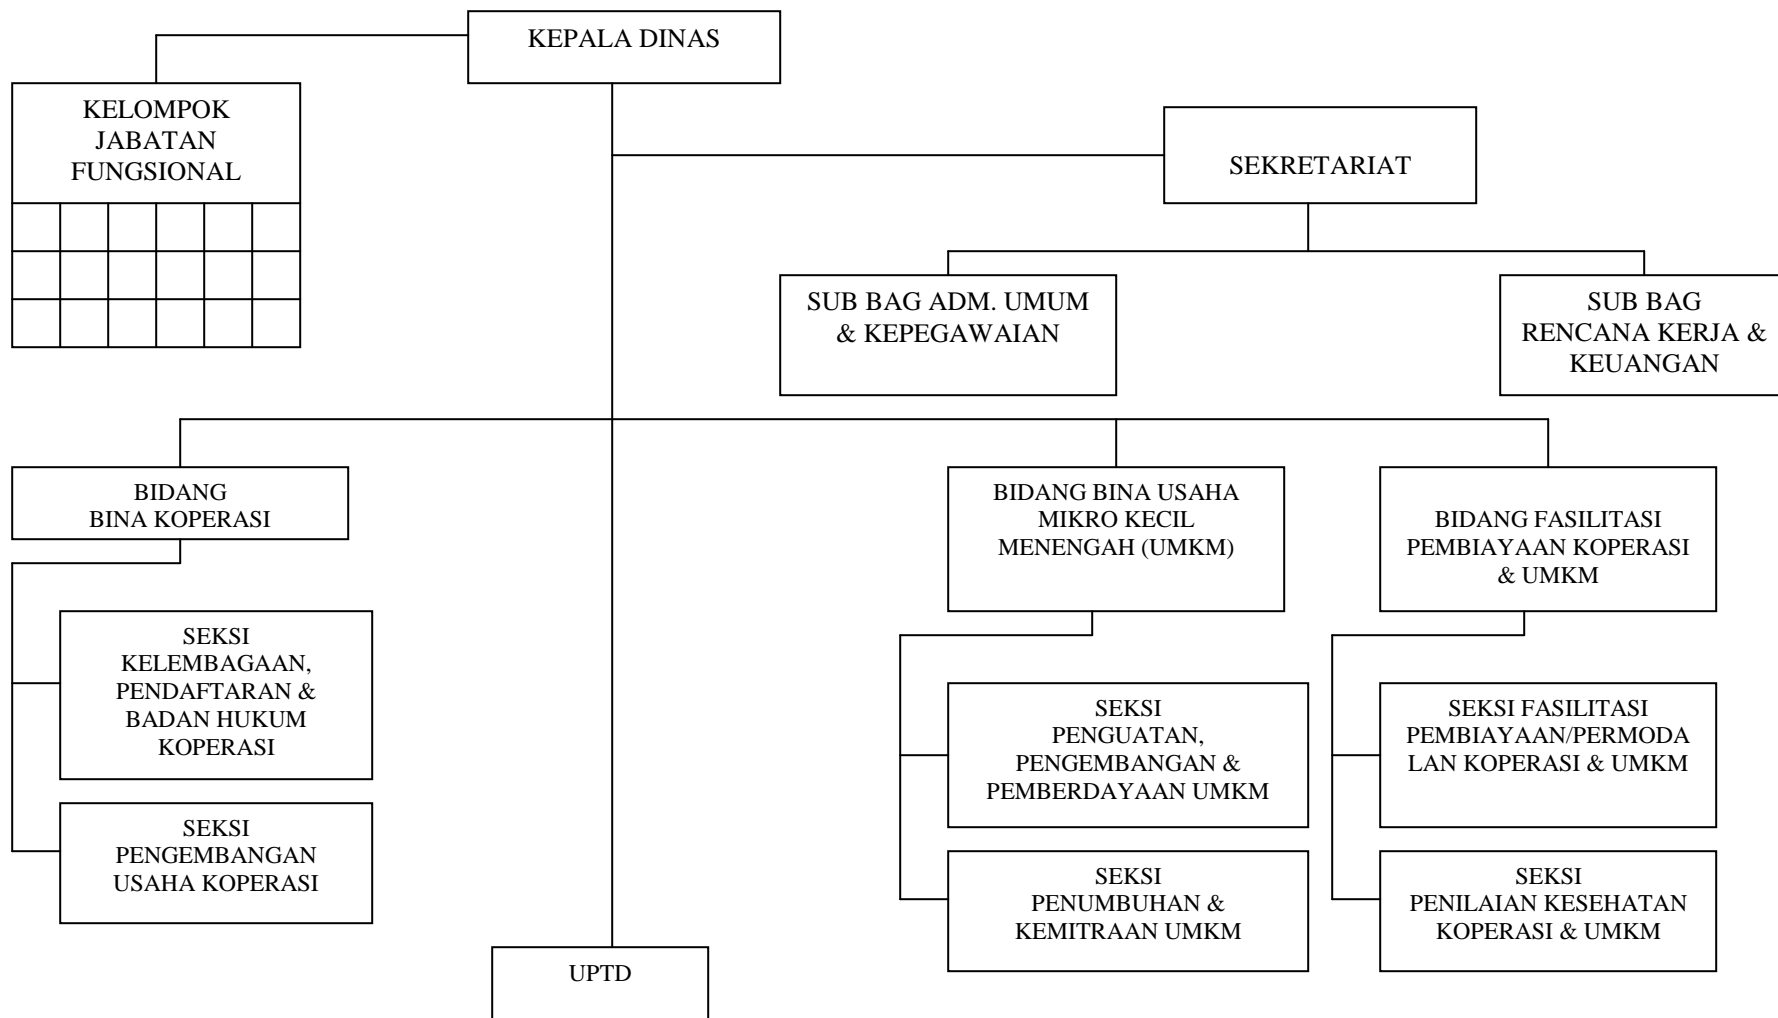

BUPATI BENGKAYANG

JACOBUS LUNA

STRUKTUR ORGANISASI DINAS KEHUTANAN DAN PERKEBUNAN
KABUPATEN BENGKAYANG

LAMPIRAN IV : PERATURAN DAERAH
NOMOR : 13 TAHUN 2007
TANGGAL : 28 Desember 2007

BUPATI BENGKAYANG

JACOBUS LUNA

STRUKTUR ORGANISASI DINAS PERINDUSTRIAN & PERDAGANGAN
KABUPATEN BENGKAYANG

LAMPIRAN V : PERATURAN DAERAH
NOMOR : 13 TAHUN 2007
TANGGAL : 28 Desember 2007

KELOMPOK JABATAN FUNGSIONAL					

BUPATI BENGKAYANG

JACOBUS LUNA

STRUKTUR ORGANISASI DINAS KOPERASI DAN UMKM
KABUPATEN BENGKAYANG

LAMPIRAN VI : PERATURAN DAERAH
NOMOR : 13 TAHUN 2007
TANGGAL : 28 Desember 2007

BUPATI BENGKAYANG

JACOBUS LUNA

STRUKTUR ORGANISASI DINAS PEKERJAAN UMUM
KABUPATEN BENGKAYANG

LAMPIRAN VII : PERATURAN DAERAH
NOMOR : 13 TAHUN 2007
TANGGAL : 28 Desember 2007

BUPATI BENGKAYANG

JACOBUS LUNA

STRUKTUR ORGANISASI DINAS KESEHATAN
KABUPATEN BENGKAYANG

LAMPIRAN VIII : PERATURAN DAERAH
NOMOR : 13 TAHUN 2007
TANGGAL : 28 Desember 2007