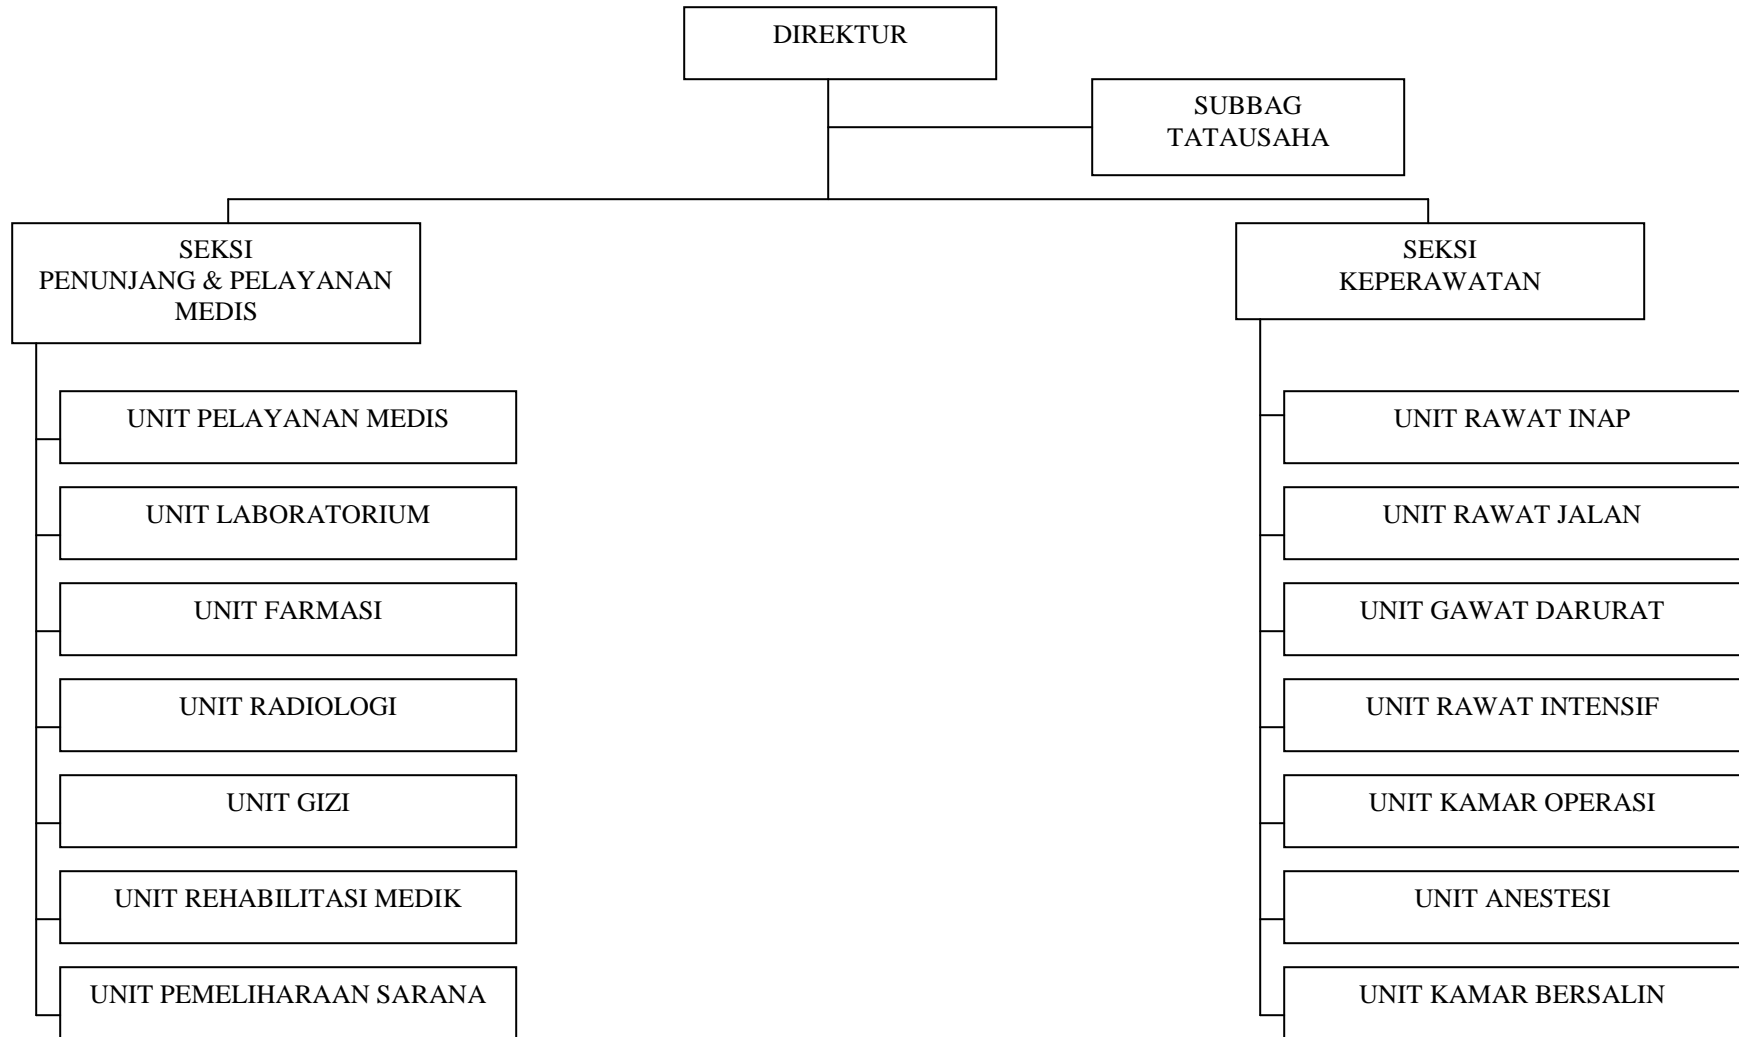

STRUKTUR ORGANISASI RUMAH SAKIT UMUM DAERAH
KABUPATEN BENGKAYANG

LAMPIRAN XXV : PERATURAN DAERAH
NOMOR : 13 TAHUN 2007
TANGGAL : 28 Desember 2007

BUPATI BENGKAYANG

JACOBUS LUNA