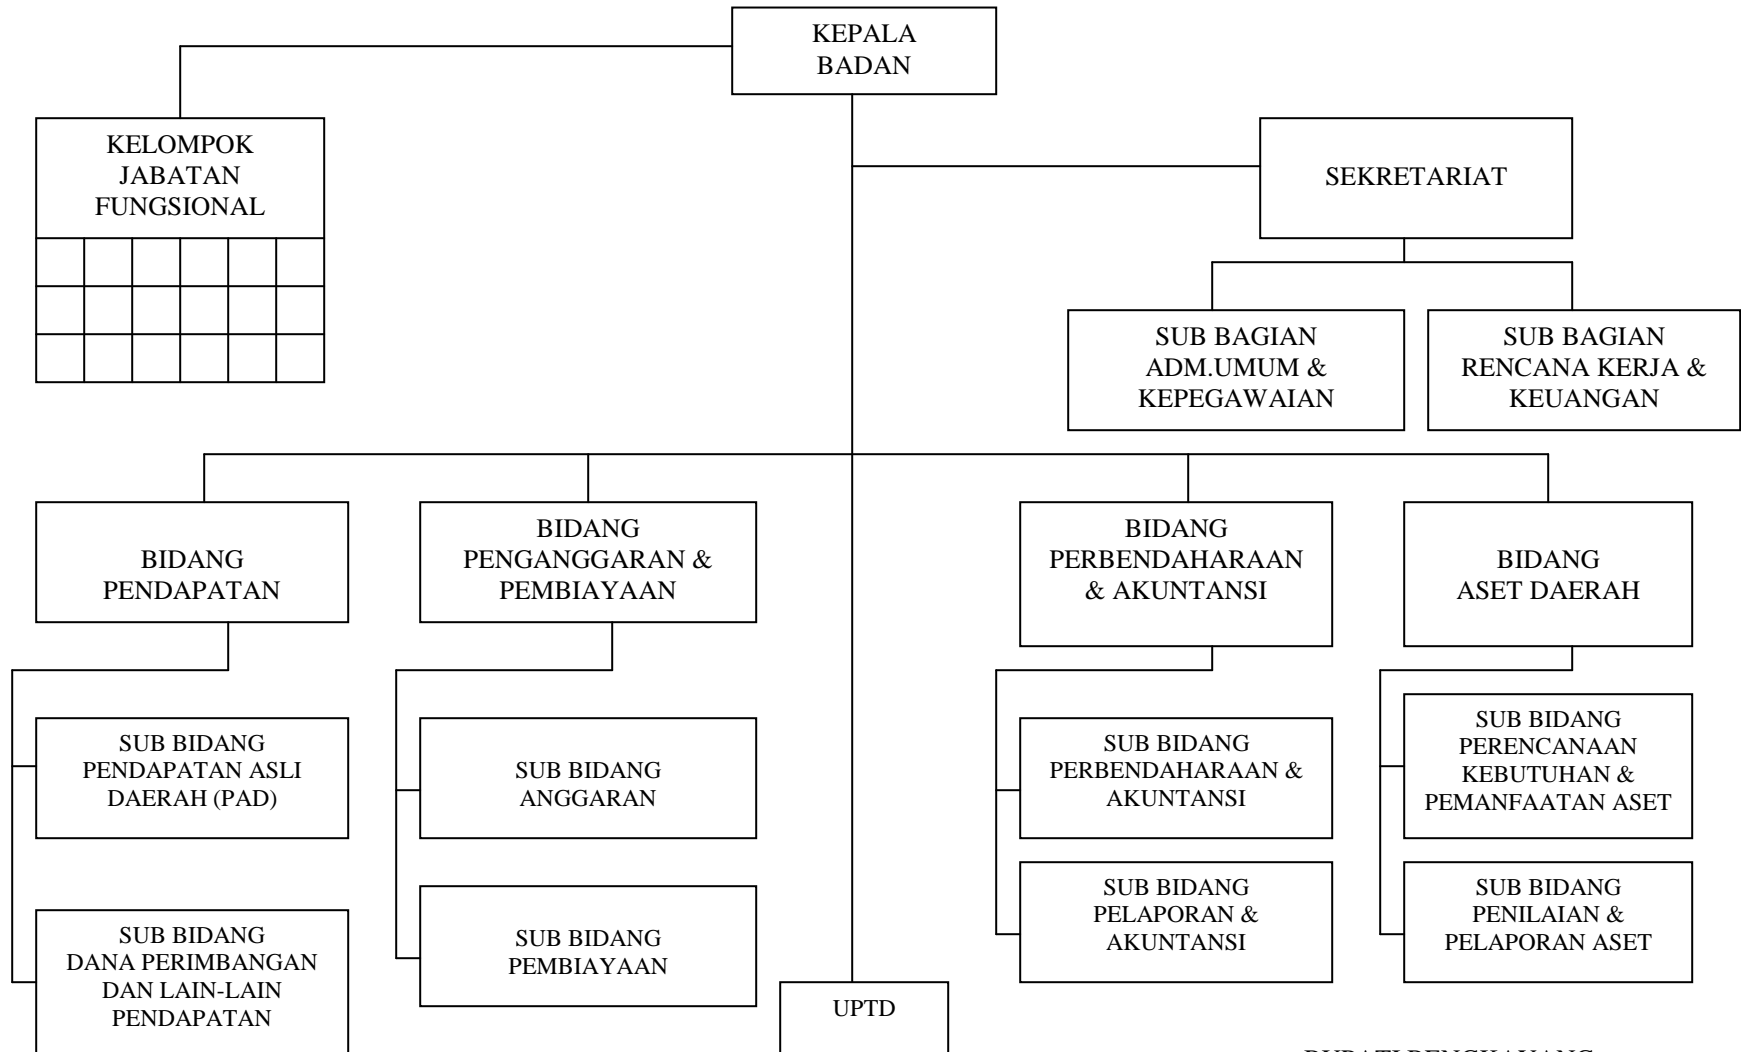

LAMPIRAN XVI : PERATURAN DAERAH
NOMOR : 13 TAHUN 2007
TANGGAL : 28 Desember 2007

BUPATI BENGKAYANG

JACOBUS LUNA

STRUKTUR ORGANISASI BADAN PELAKSANA PENYULUHAN
DAN KETAHANAN PANGAN KABUPATEN BENGKAYANG

LAMPIRAN XVII : PERATURAN DAERAH
NOMOR : 13 TAHUN 2007
TANGGAL : 28 Desember 2007

STRUKTUR ORGANISASI BADAN PERENCANAAN PEMBANGUNAN DAERAH
KABUPATEN BENGKAYANG

LAMPIRAN XVIII : PERATURAN DAERAH
NOMOR : 13 TAHUN 2007
TANGGAL : 28 Desember 2007

BUPATI BENGKAYANG

JACOBUS LUNA

STRUKTUR ORGANISASI BADAN PENGELOLA KEUANGAN DAERAH
KABUPATEN BENGKAYANG

LAMPIRAN XIX : PERATURAN DAERAH
NOMOR : 13 Tahun 2007
TANGGAL : 28 Desember 2007

BUPATI BENGKAYANG

JACOBUS LUNA

STRUKTUR ORGANISASI BADAN KEPEGAWAIAN DAERAH
KABUPATEN BENGKAYANG

LAMPIRAN : PERATURAN DAERAH
NOMOR : 13 TAHUN 2007
TANGGAL : 28 Desember 2007