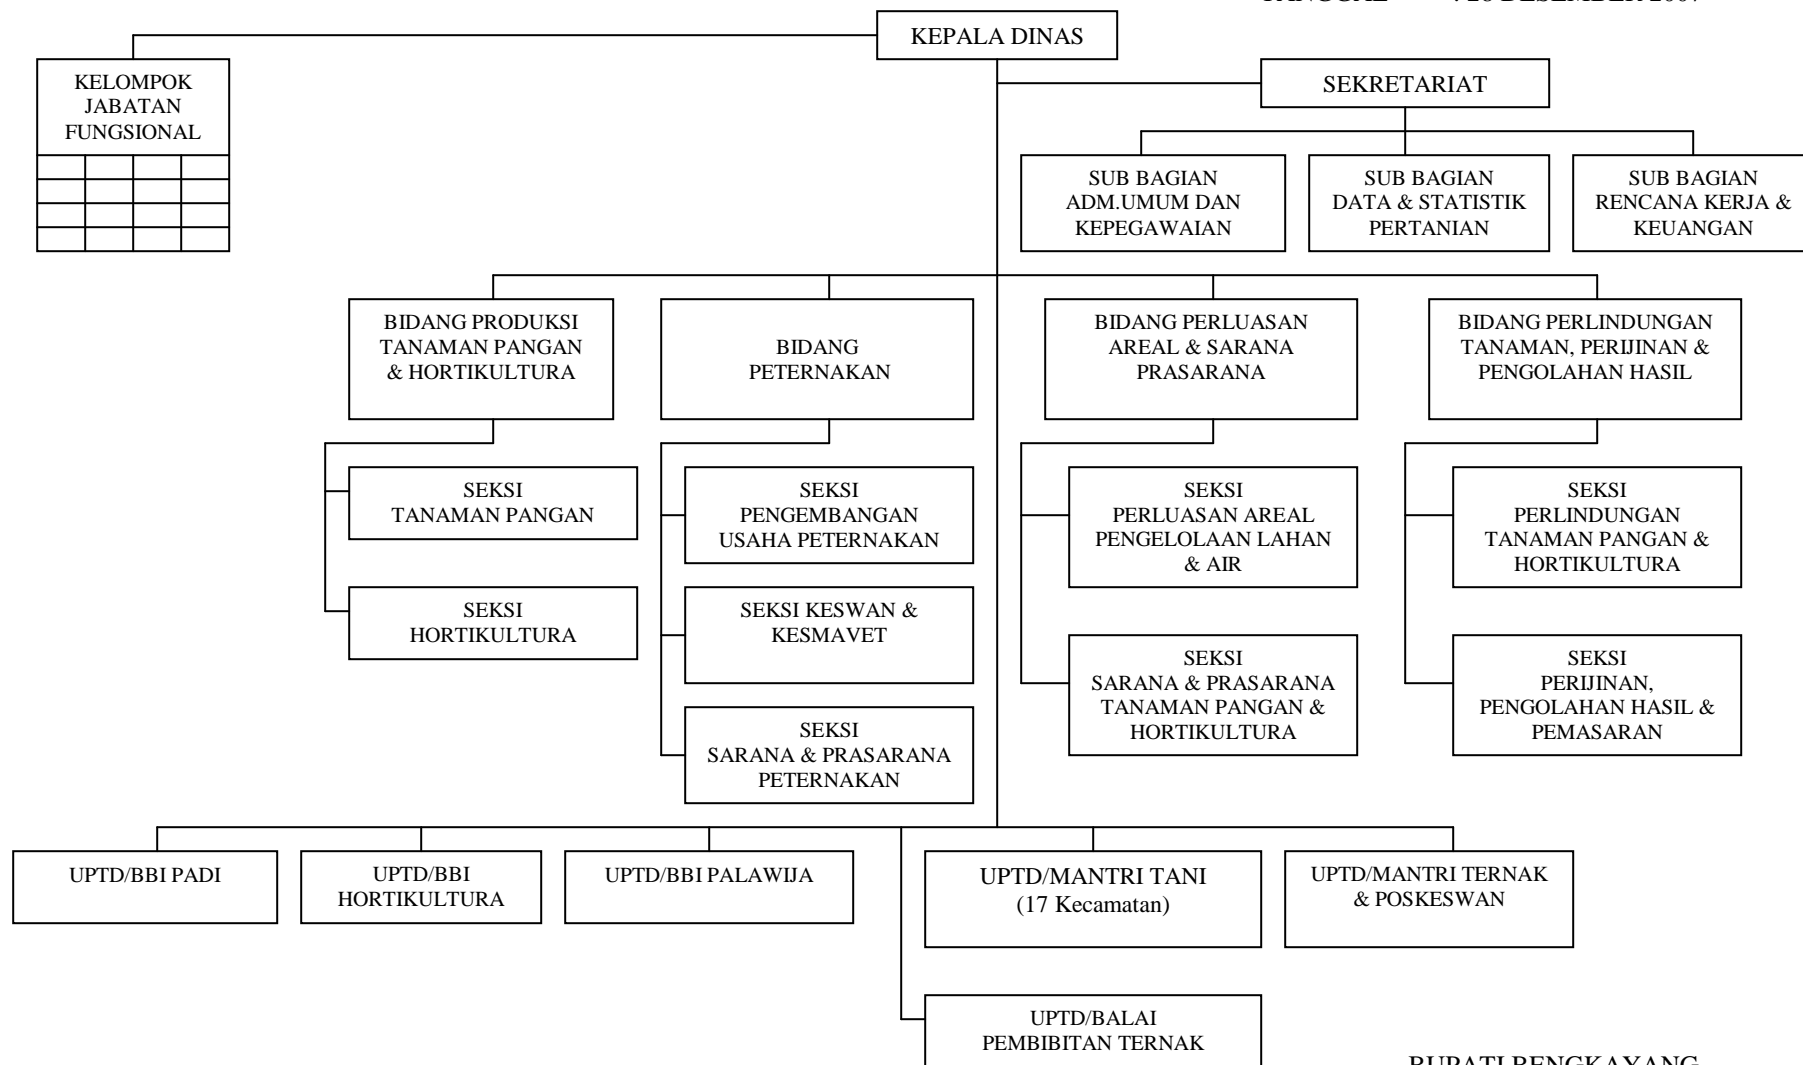

**STRUKTUR ORGANISASI SEKRETARIAT DAERAH
KABUPATEN BENGKAYANG**

**LAMPIRAN I : PERATURAN DAERAH
NOMOR : 13 TAHUN 2007
TANGGAL : 28 Desember 2007**

BUPATI BENGKAYANG

JACOBUS LUNA

STRUKTUR ORGANISASI SEKRETARIAT DPRD
KABUPATEN BENGKAYANG

LAMPIRAN II : PERATURAN DAERAH
NOMOR : 13 TAHUN 2007
TANGGAL : 28 Desember 2007

BUPATI BENGKAYANG

JACUBUS LUNA

STRUKTUR ORGANISASI DINAS PERTANIAN
KABUPATEN BENGKAYANG

LAMPIRAN III : PERATURAN DAERAH
NOMOR : 13 TAHUN 2007
TANGGAL : 28 DESEMBER 2007

BUPATI BENGKAYANG

JACOBUS LUNA

STRUKTUR ORGANISASI DINAS KEHUTANAN DAN PERKEBUNAN
KABUPATEN BENGKAYANG

LAMPIRAN IV : PERATURAN DAERAH
NOMOR : 13 TAHUN 2007
TANGGAL : 28 Desember 2007

BUPATI BENGKAYANG

JACOBUS LUNA

LAMPIRAN XIX : PERATURAN DAERAH
NOMOR : 13 Tahun 2007
TANGGAL : 28 Desember 2007

BUPATI BENGKAYANG

JACOBUS LUNA

STRUKTUR ORGANISASI BADAN KEPEGAWAIAN DAERAH
KABUPATEN BENGKAYANG

LAMPIRAN : PERATURAN DAERAH
NOMOR : 13 TAHUN 2007
TANGGAL : 28 Desember 2007