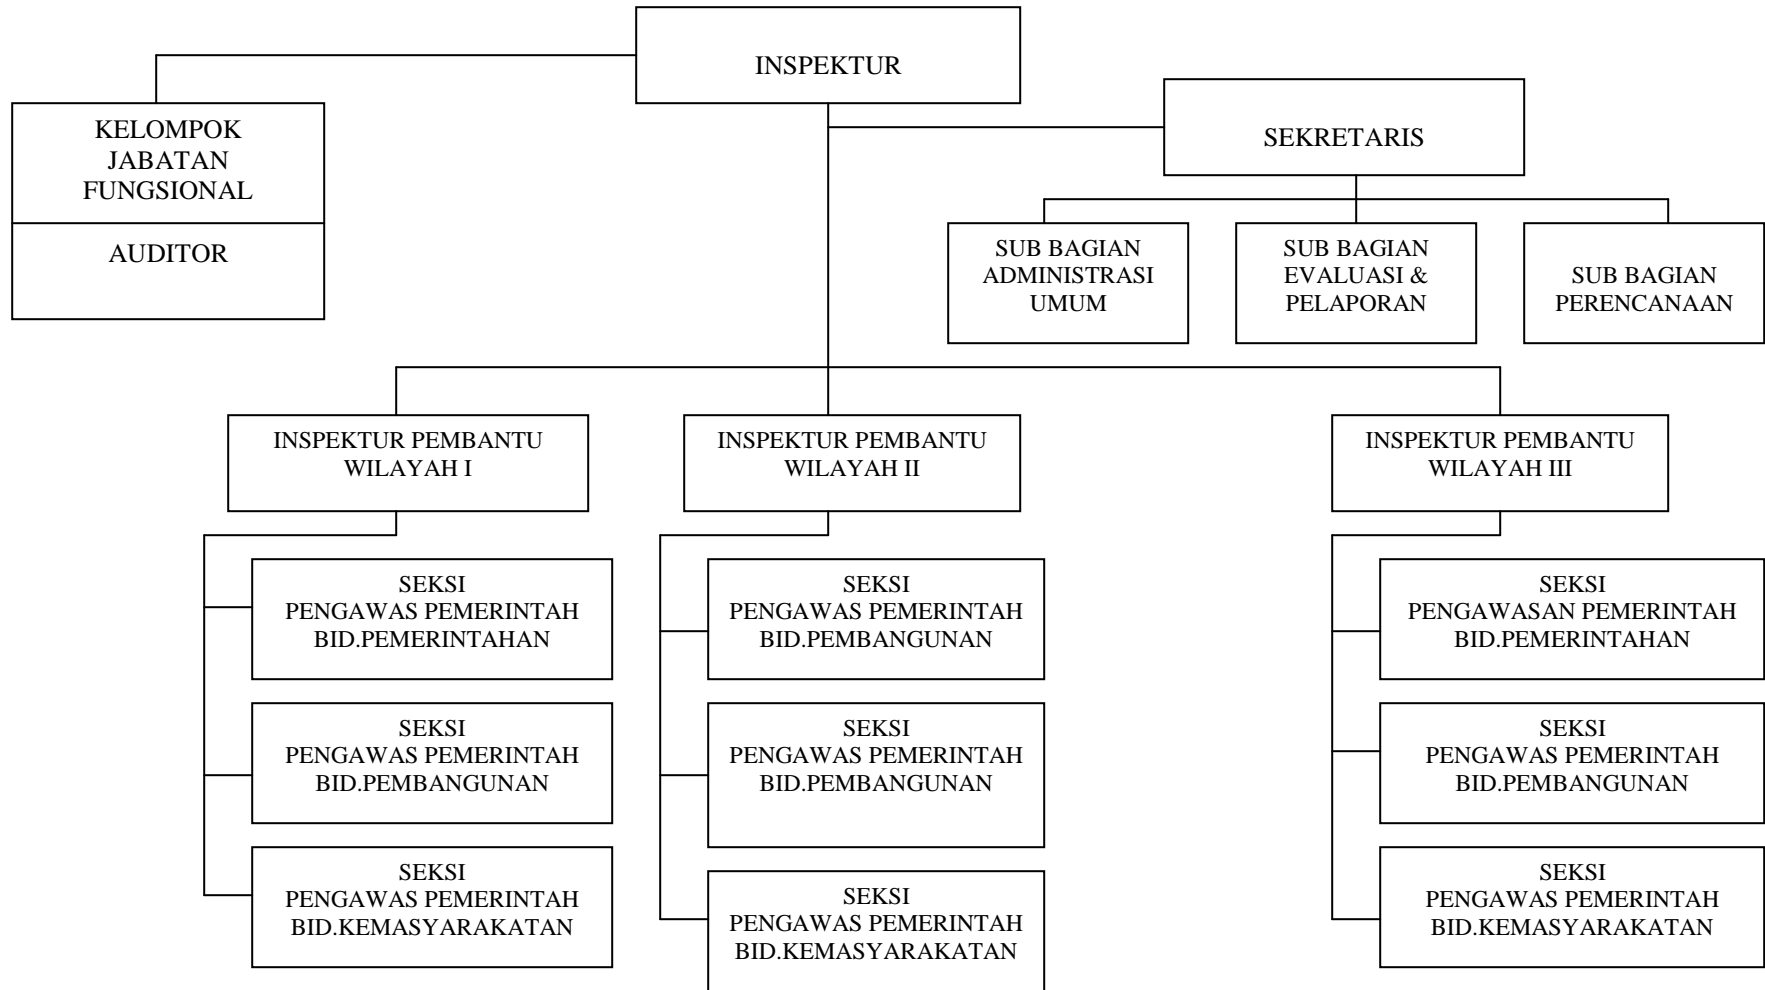

STRUKTUR ORGANISASI INSPEKTORAT
KABUPATEN BENGKAYANG

LAMPIRAN XVI : PERATURAN DAERAH
NOMOR : 13 TAHUN 2007
TANGGAL : 28 Desember 2007

BUPATI BENGKAYANG

JACOBUS LUNA