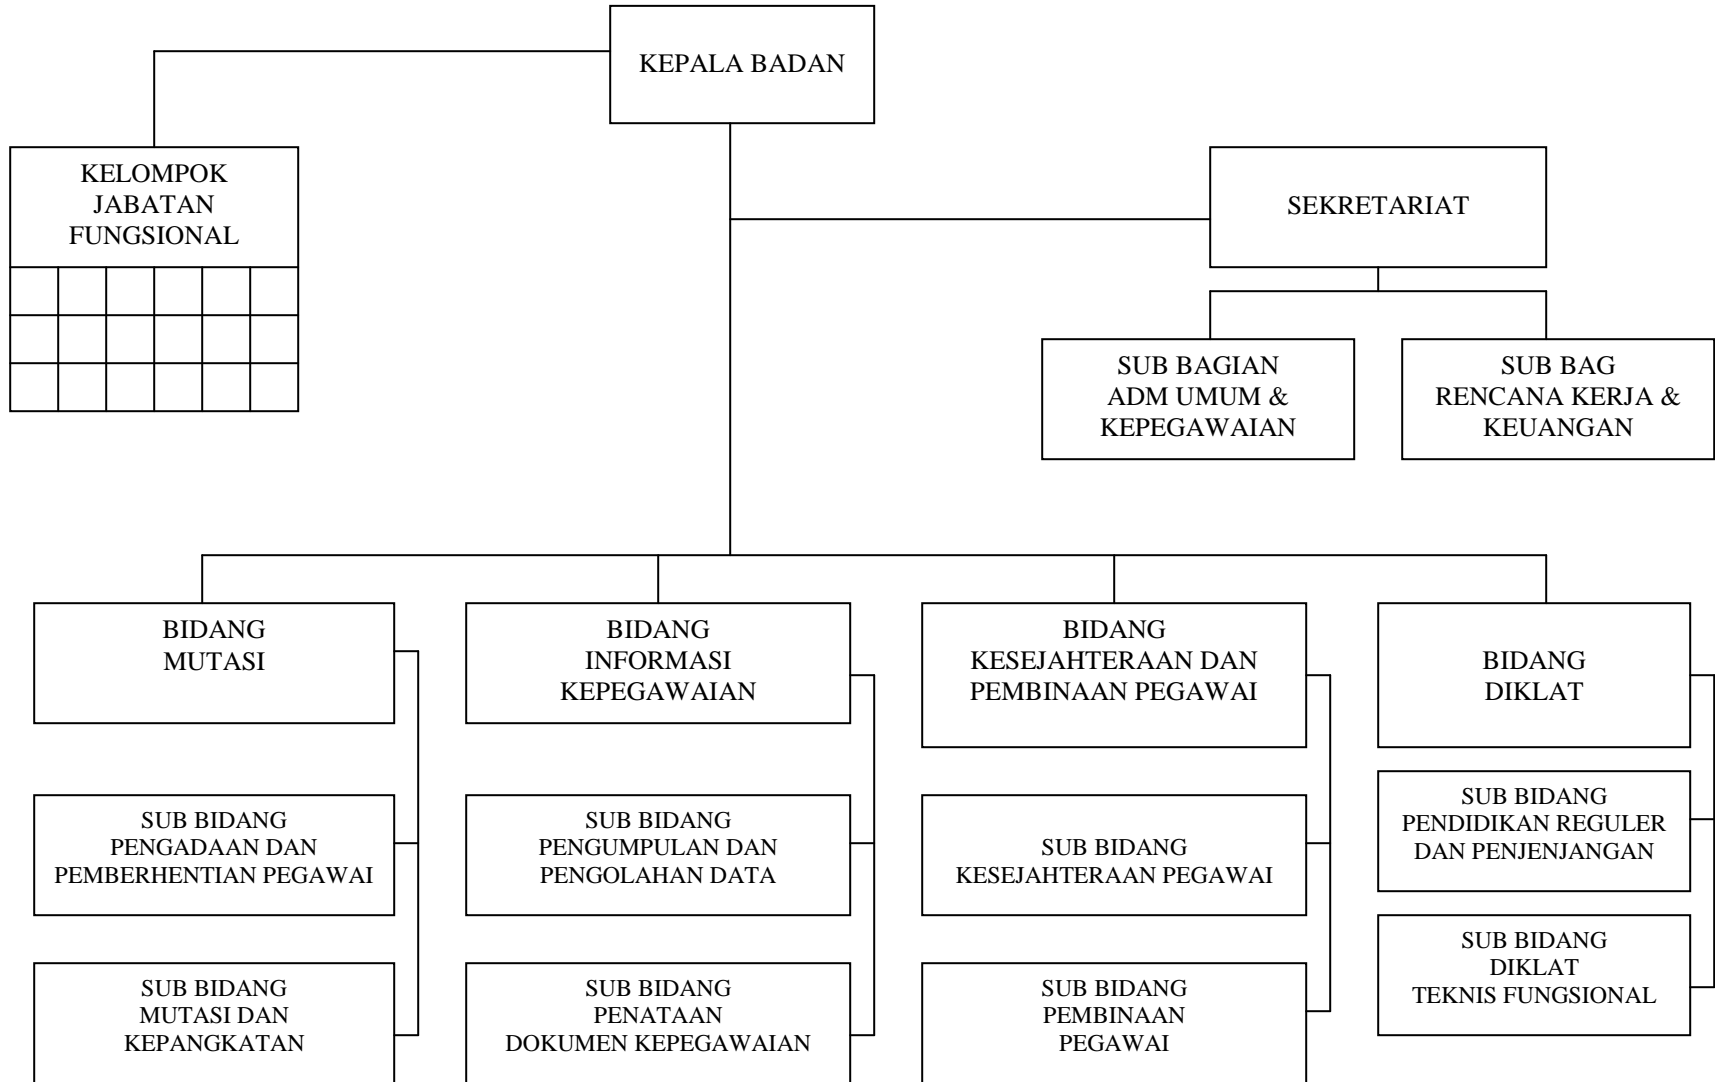

LAMPIRAN XIX : PERATURAN DAERAH
NOMOR : 13 Tahun 2007
TANGGAL : 28 Desember 2007

BUPATI BENGKAYANG

JACOBUS LUNA

STRUKTUR ORGANISASI BADAN KEPEGAWAIAN DAERAH
KABUPATEN BENGKAYANG

LAMPIRAN : PERATURAN DAERAH
NOMOR : 13 TAHUN 2007
TANGGAL : 28 Desember 2007

BUPATI BENGKAYANG

JACOBUS LUNA

STRUKTUR ORGANISASI BADAN PEMBERDAYAAN MASYARAKAT
KABUPATEN BENGKAYANG

LAMPIRAN XXI
NOMOR
TANGGAL

: PERATURAN DAERAH
: 13 TAHUN 2007
: 28 Desember 2007

BUPATI BENGKAYANG

JACOBUS LUNA