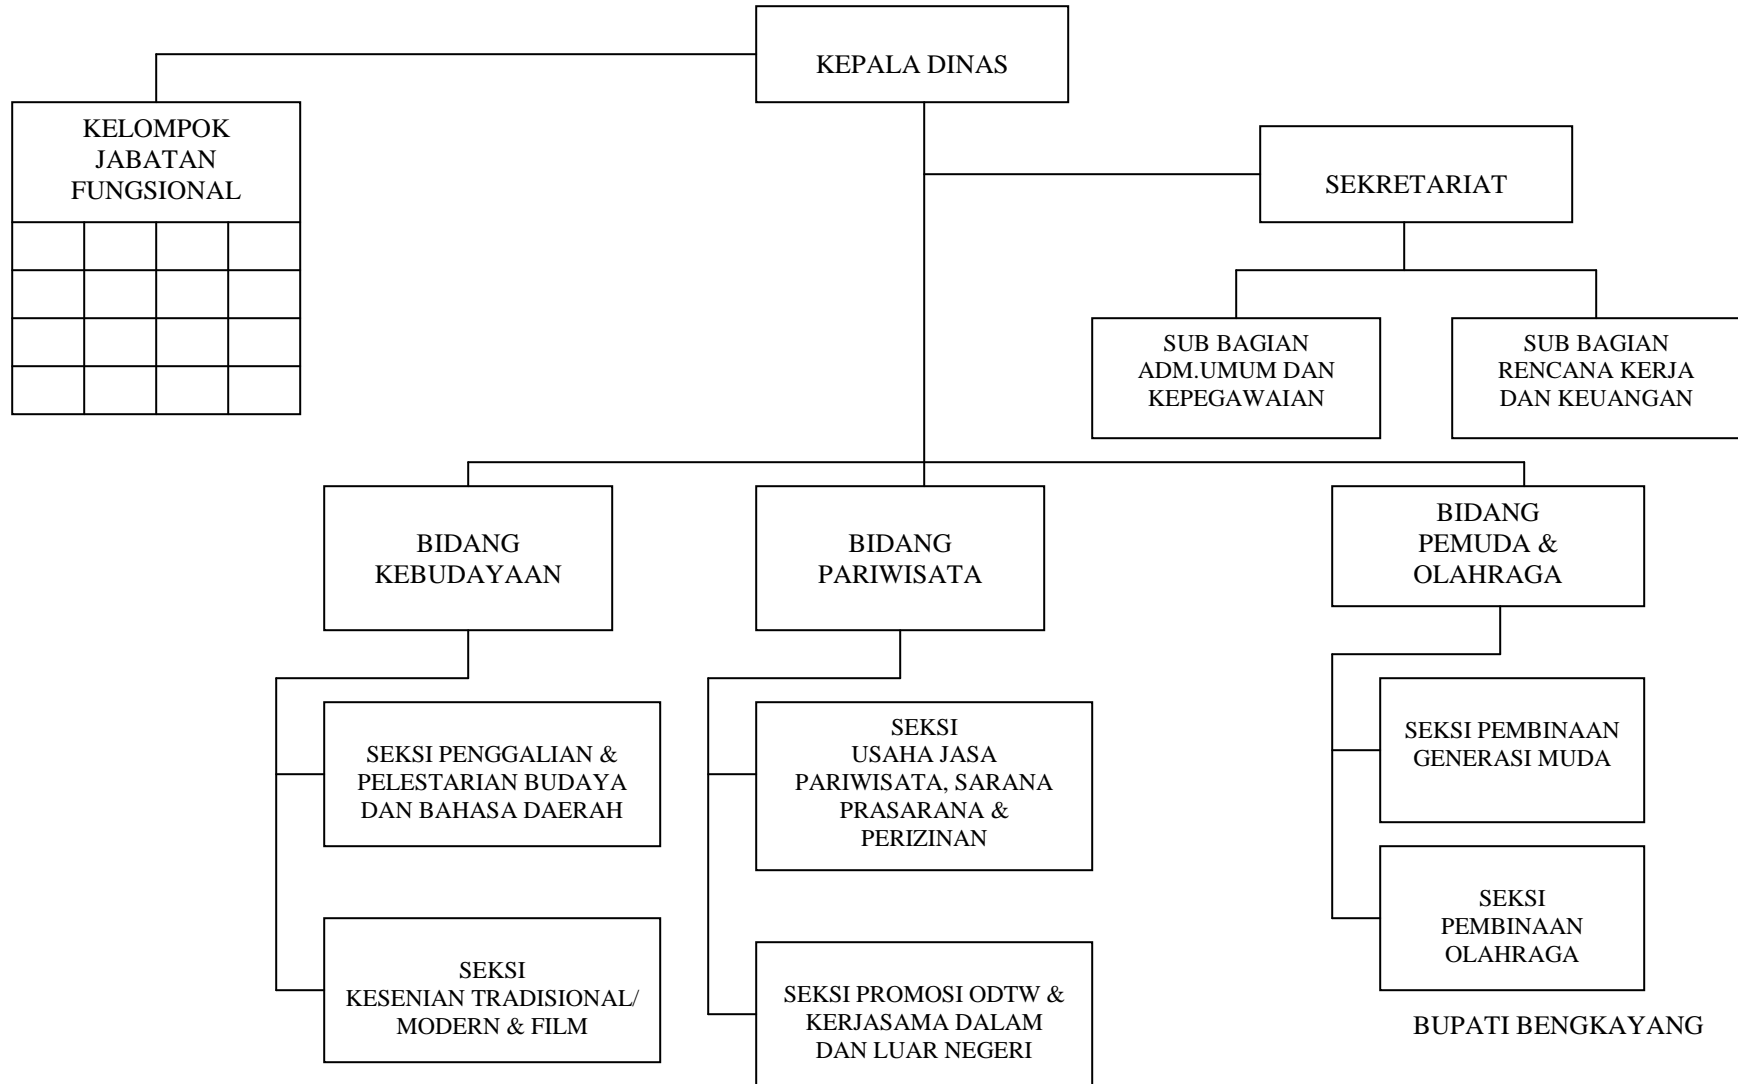

LAMPIRAN X : PERATURAN DAERAH
NOMOR : 13 TAHUN 2007
TANGGAL : 28 Desember 2007

BUPATI BENGKAYANG

JACOBUS LUNA

STRUKTUR ORGANISASI DINAS SOSIAL, TENAGA KERJA & TRANSMIGRASI
KABUPATEN BENGKAYANG

LAMPIRAN XI : PERATURAN DAERAH
NOMOR : 13 TAHUN 2007
TANGGAL : 28 Desember 2007

BUPATI BENGKAYANG

JACOBUS LUNA

STRUKTUR ORGANISASI DINAS KELAUTAN DAN PERIKANAN
KABUPATEN BENGKAYANG

LAMPIRAN XII : PERATURAN DAERAH
NOMOR : 13 TAHUN 2007
TANGGAL : 28 Desember 2007

STRUKTUR ORGANISASI DINAS PERHUBUNGAN DAN TELEKOMUNIKASI
KABUPATEN BENGKAYANG

LAMPIRAN XIII: PERATURAN DAERAH
NOMOR : 13 TAHUN 2007
TANGGAL : 28 Desember 2007

STRUKTUR ORGANISASI DINAS KEBUDAYAAN, PARIWISATA, PEMUDA
DAN OLAHRAGA KABUPATEN BENGKAYANG

LAMPIRAN XIV
NOMOR
TANGGAL

: PERATURAN DAERAH
: 13 TAHUN 2007
: 28 Desember 2007