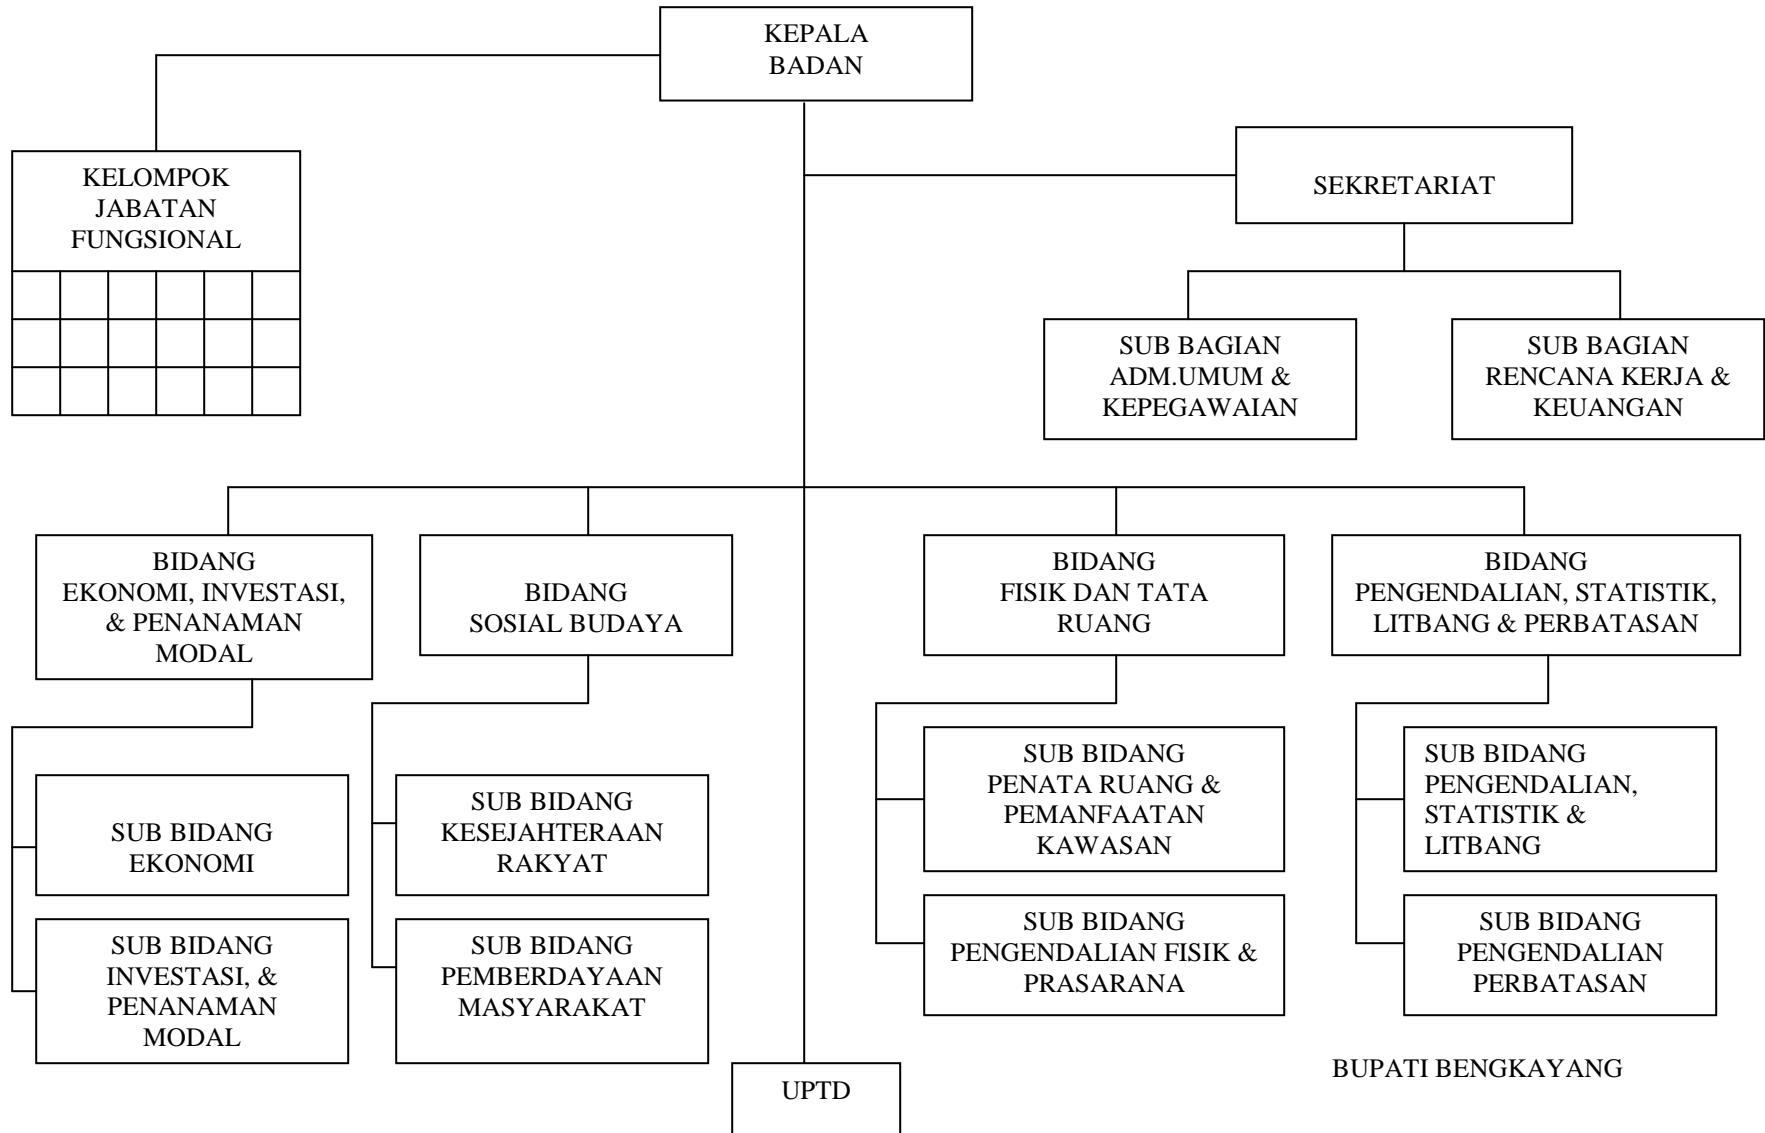

LAMPIRAN XIII: PERATURAN DAERAH
NOMOR : 13 TAHUN 2007
TANGGAL : 28 Desember 2007

STRUKTUR ORGANISASI DINAS KEBUDAYAAN, PARIWISATA, PEMUDA
DAN OLAHRAGA KABUPATEN BENGKAYANG

LAMPIRAN XIV
NOMOR
TANGGAL

: PERATURAN DAERAH
: 13 TAHUN 2007
: 28 Desember 2007

JACOBUS LUNA

STRUKTUR ORGANISASI DINAS KEPENDUDUKAN DAN CATATAN SIPIL
KABUPATEN BENGKAYANG

LAPIRAN XV : PERATURAN DAERAH
NOMOR : 13 TAHUN 2007
TANGGAL : 28 Desember 2007

STRUKTUR ORGANISASI INSPEKTORAT
KABUPATEN BENGKAYANG

LAMPIRAN XVI : PERATURAN DAERAH
NOMOR : 13 TAHUN 2007
TANGGAL : 28 Desember 2007

BUPATI BENGKAYANG

JACOBUS LUNA

STRUKTUR ORGANISASI BADAN PELAKSANA PENYULUHAN
DAN KETAHANAN PANGAN KABUPATEN BENGKAYANG

LAMPIRAN XVII : PERATURAN DAERAH
NOMOR : 13 TAHUN 2007
TANGGAL : 28 Desember 2007

STRUKTUR ORGANISASI BADAN PERENCANAAN PEMBANGUNAN DAERAH
KABUPATEN BENGKAYANG

LAMPIRAN XVIII : PERATURAN DAERAH
NOMOR : 13 TAHUN 2007
TANGGAL : 28 Desember 2007

BUPATI BENGKAYANG

JACOBUS LUNA

STRUKTUR ORGANISASI BADAN PENGELOLA KEUANGAN DAERAH
KABUPATEN BENGKAYANG