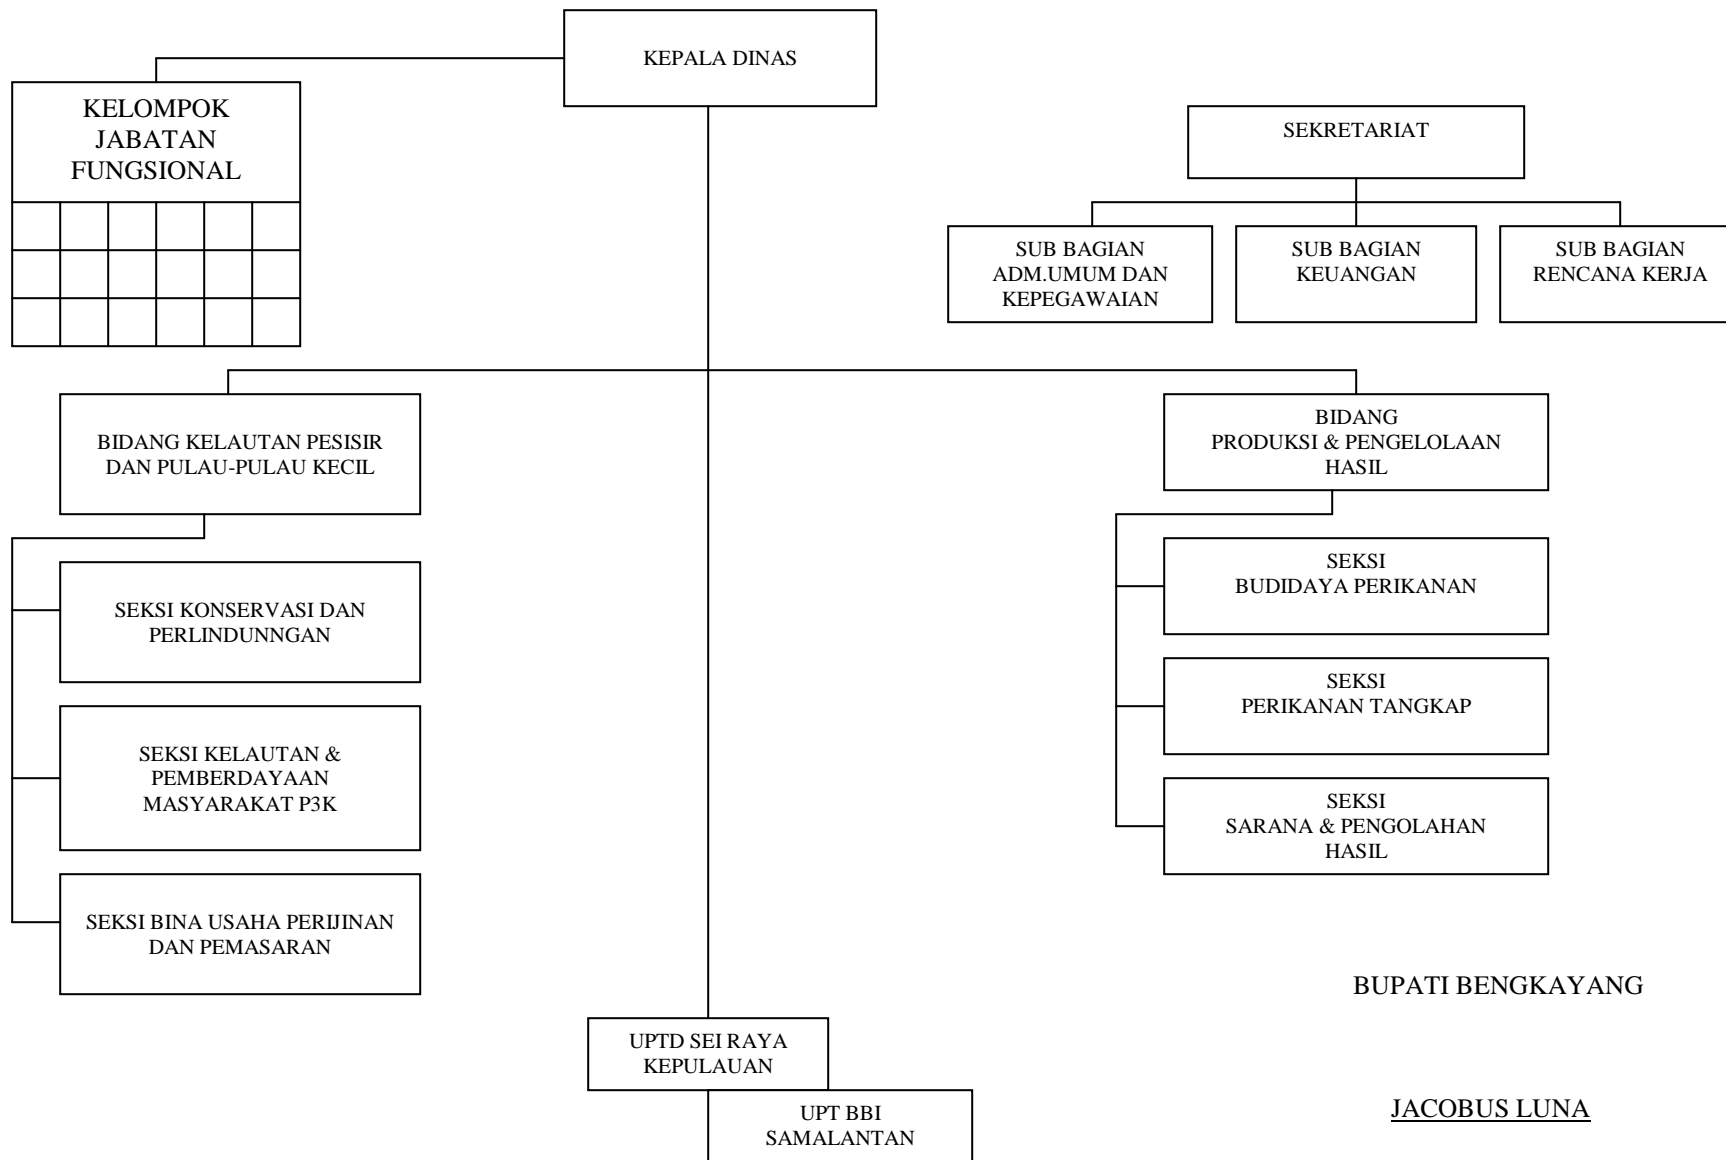

STRUKTUR ORGANISASI DINAS KELAUTAN DAN PERIKANAN
KABUPATEN BENGKAYANG

LAMPIRAN XII : PERATURAN DAERAH
NOMOR : 13 TAHUN 2007
TANGGAL : 28 Desember 2007