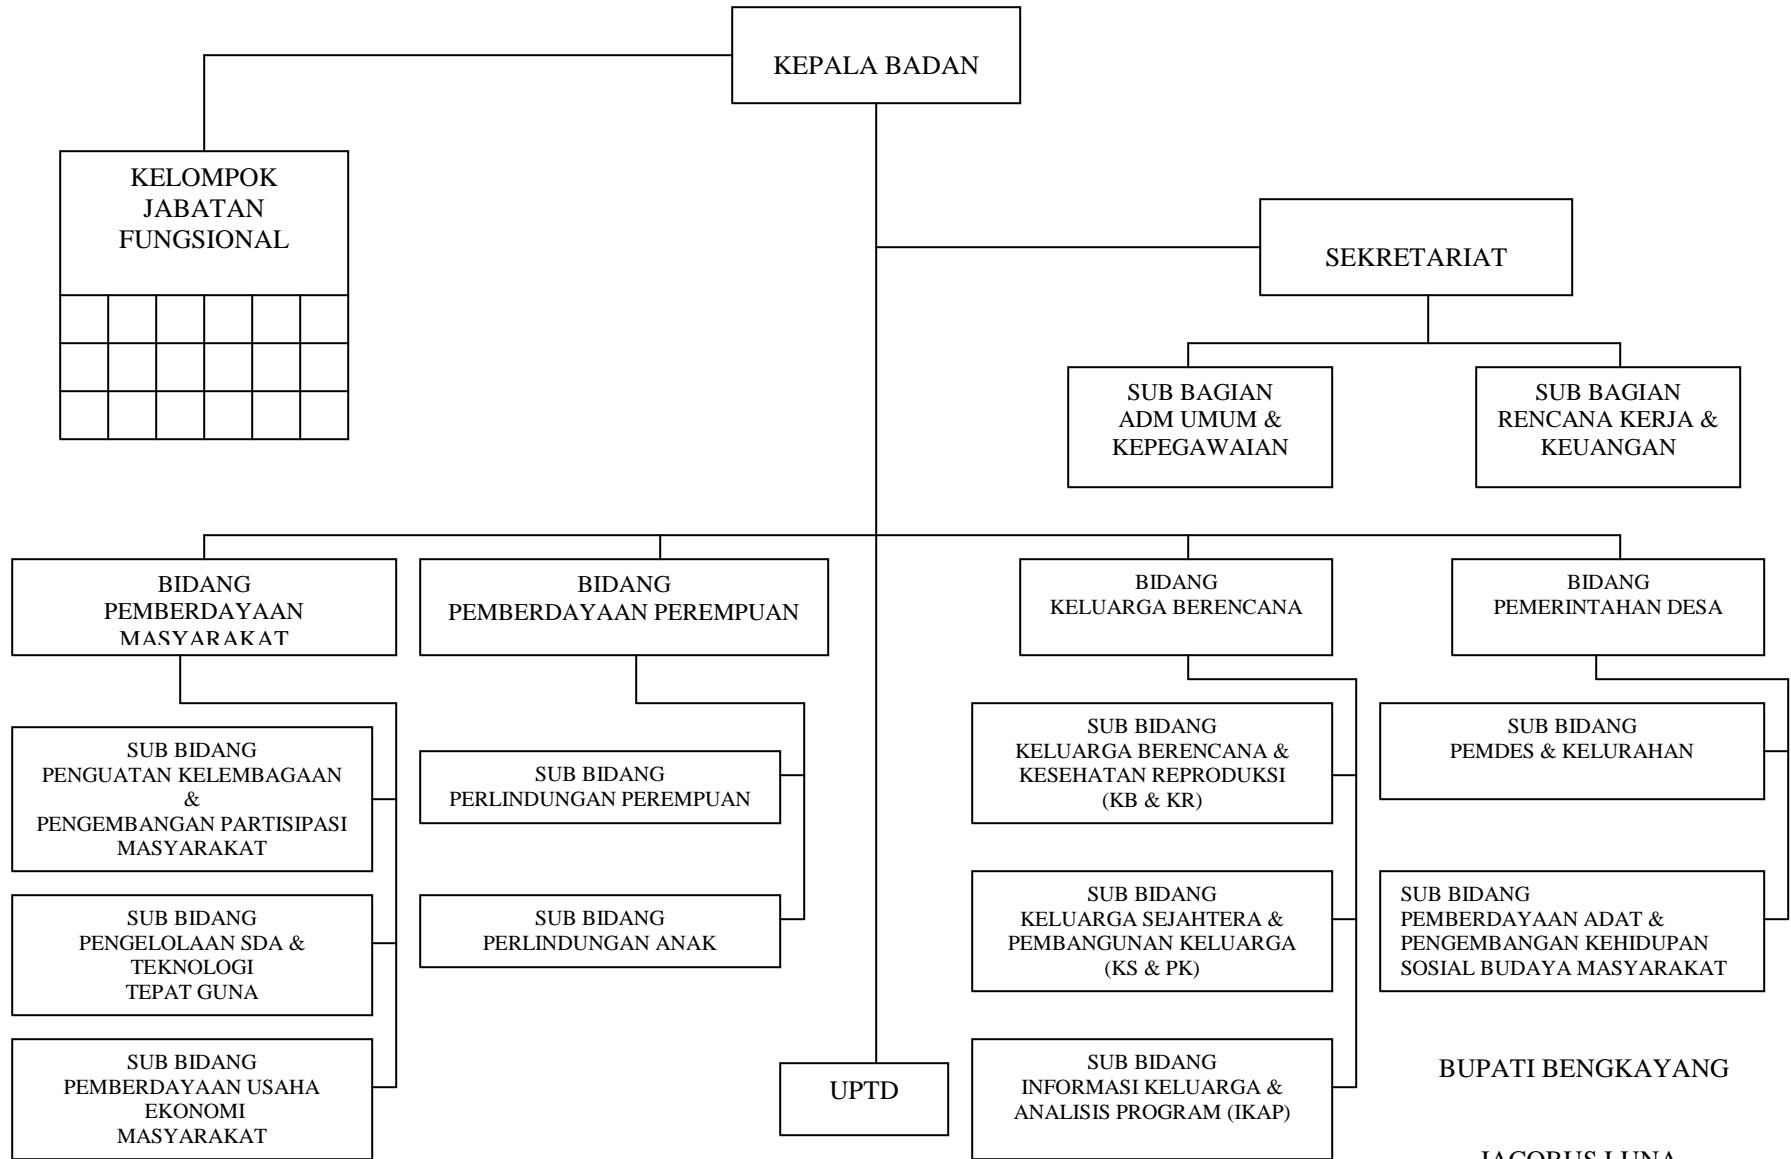

STRUKTUR ORGANISASI BADAN PERENCANAAN PEMBANGUNAN DAERAH
KABUPATEN BENGKAYANG

LAMPIRAN XVIII : PERATURAN DAERAH
NOMOR : 13 TAHUN 2007
TANGGAL : 28 Desember 2007

BUPATI BENGKAYANG

JACOBUS LUNA

STRUKTUR ORGANISASI BADAN PENGELOLA KEUANGAN DAERAH
KABUPATEN BENGKAYANG

LAMPIRAN XIX : PERATURAN DAERAH
NOMOR : 13 Tahun 2007
TANGGAL : 28 Desember 2007

BUPATI BENGKAYANG

JACOBUS LUNA

STRUKTUR ORGANISASI BADAN KEPEGAWAIAN DAERAH
KABUPATEN BENGKAYANG

LAMPIRAN : PERATURAN DAERAH
NOMOR : 13 TAHUN 2007
TANGGAL : 28 Desember 2007

BUPATI BENGKAYANG

JACOBUS LUNA

STRUKTUR ORGANISASI BADAN PEMBERDAYAAN MASYARAKAT
KABUPATEN BENGKAYANG

LAMPIRAN XXI
NOMOR
TANGGAL

: PERATURAN DAERAH
: 13 TAHUN 2007
: 28 Desember 2007

BUPATI BENGKAYANG

JACOBUS LUNA