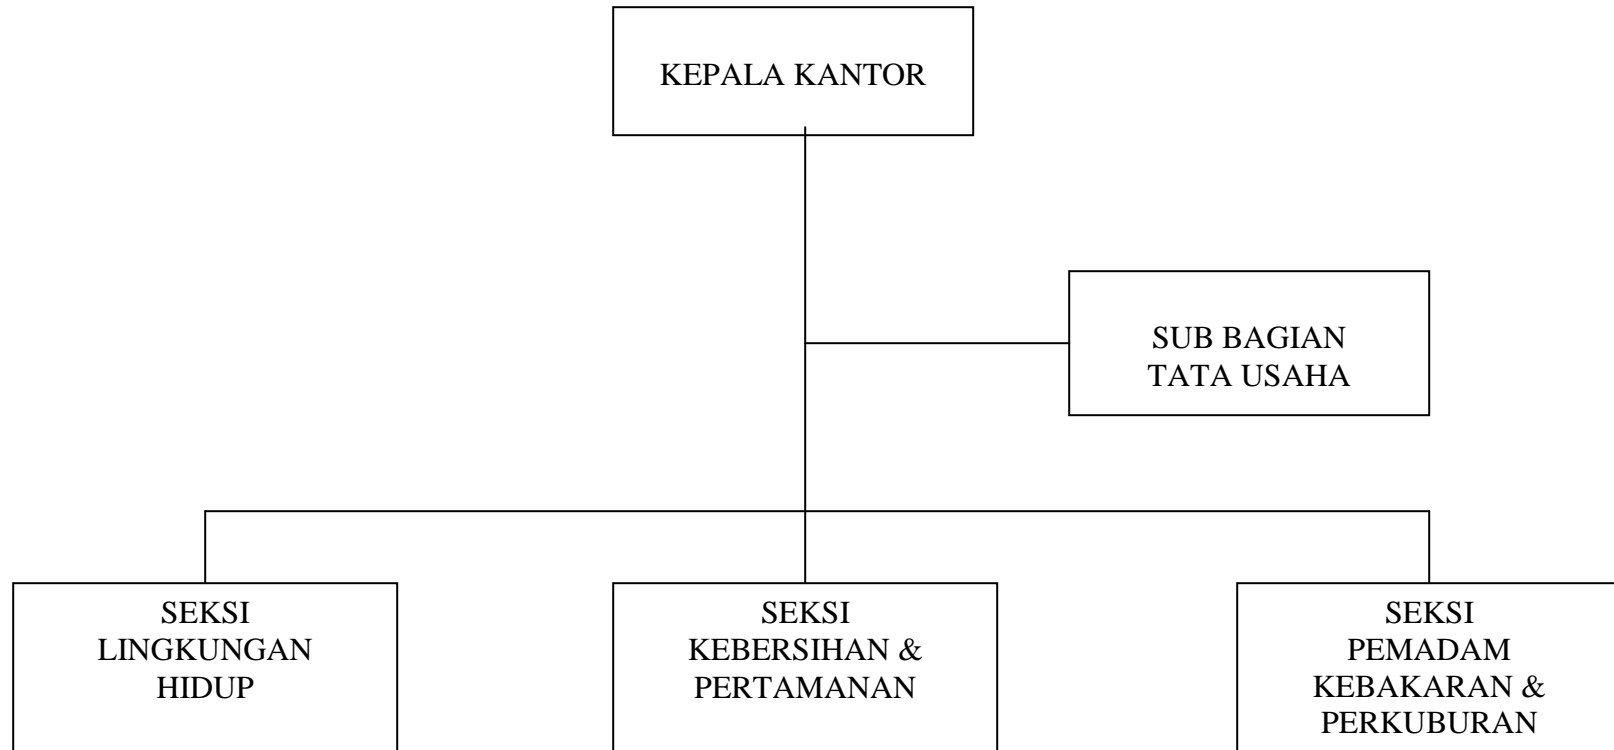

STRUKTUR ORGANISASI KANTOR LINGKUNGAN HIDUP, KEBERSIHAN DAN
PERTAMANAN KABUPATEN BENGKAYANG

LAMPIRAN XXIV : PERATURAN DAERAH
NOMOR : 13 TAHUN 2007
TANGGAL : 28 Desember 2007

BUPATI BENGKAYANG

JACOBUS LUNA