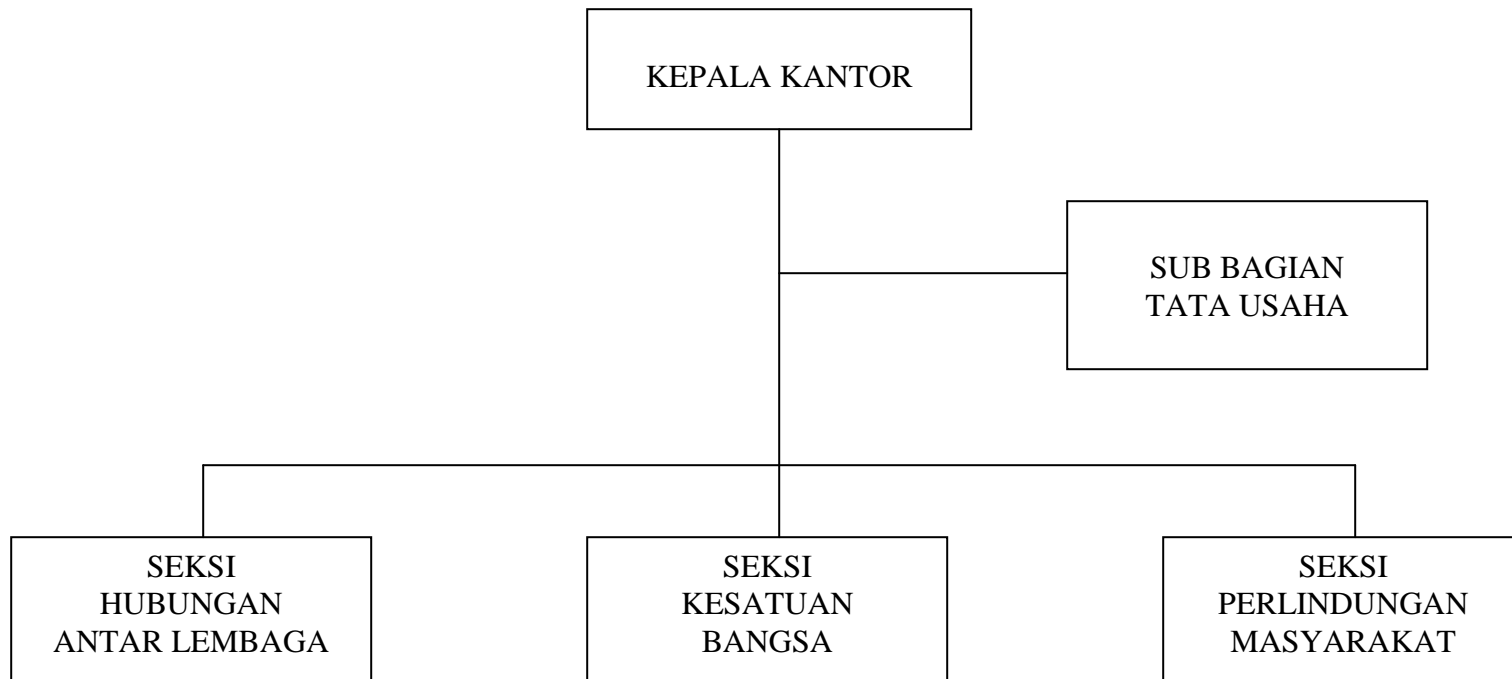

BUPATI BENGKAYANG

JACOBUS LUNA

STRUKTUR ORGANISASI BADAN PEMBERDAYAAN MASYARAKAT
KABUPATEN BENGKAYANG

LAMPIRAN XXI
NOMOR
TANGGAL

: PERATURAN DAERAH
: 13 TAHUN 2007
: 28 Desember 2007

BUPATI BENGKAYANG

JACOBUS LUNA