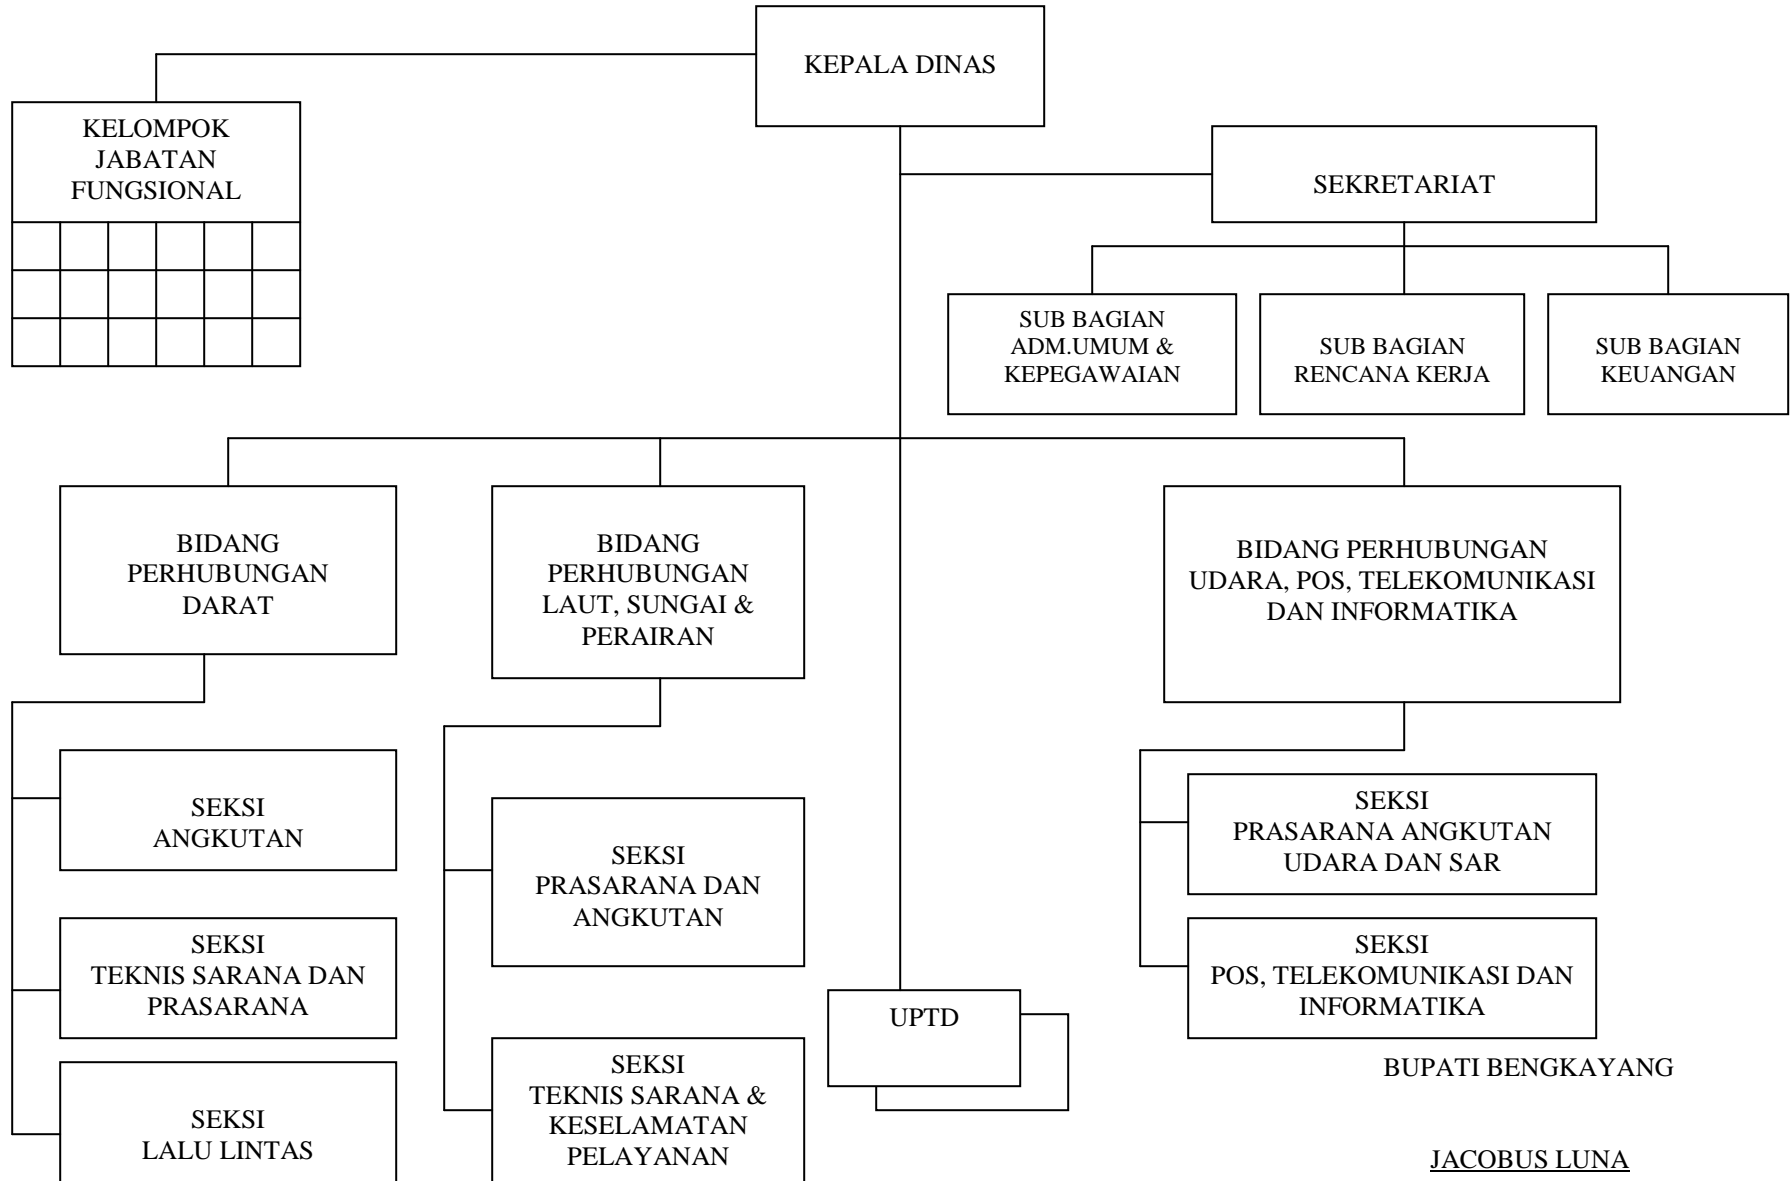

LAMPIRAN X : PERATURAN DAERAH
NOMOR : 13 TAHUN 2007
TANGGAL : 28 Desember 2007

BUPATI BENGKAYANG

JACOBUS LUNA

STRUKTUR ORGANISASI DINAS SOSIAL, TENAGA KERJA & TRANSMIGRASI
KABUPATEN BENGKAYANG

LAMPIRAN XI : PERATURAN DAERAH
NOMOR : 13 TAHUN 2007
TANGGAL : 28 Desember 2007

BUPATI BENGKAYANG

JACOBUS LUNA

STRUKTUR ORGANISASI DINAS KELAUTAN DAN PERIKANAN
KABUPATEN BENGKAYANG

LAMPIRAN XII : PERATURAN DAERAH
NOMOR : 13 TAHUN 2007
TANGGAL : 28 Desember 2007

STRUKTUR ORGANISASI DINAS PERHUBUNGAN DAN TELEKOMUNIKASI
KABUPATEN BENGKAYANG

LAMPIRAN XIII: PERATURAN DAERAH
NOMOR : 13 TAHUN 2007
TANGGAL : 28 Desember 2007

STRUKTUR ORGANISASI DINAS KEBUDAYAAN, PARIWISATA, PEMUDA
DAN OLAHRAGA KABUPATEN BENGKAYANG

LAMPIRAN XIV
NOMOR
TANGGAL

: PERATURAN DAERAH
: 13 TAHUN 2007
: 28 Desember 2007