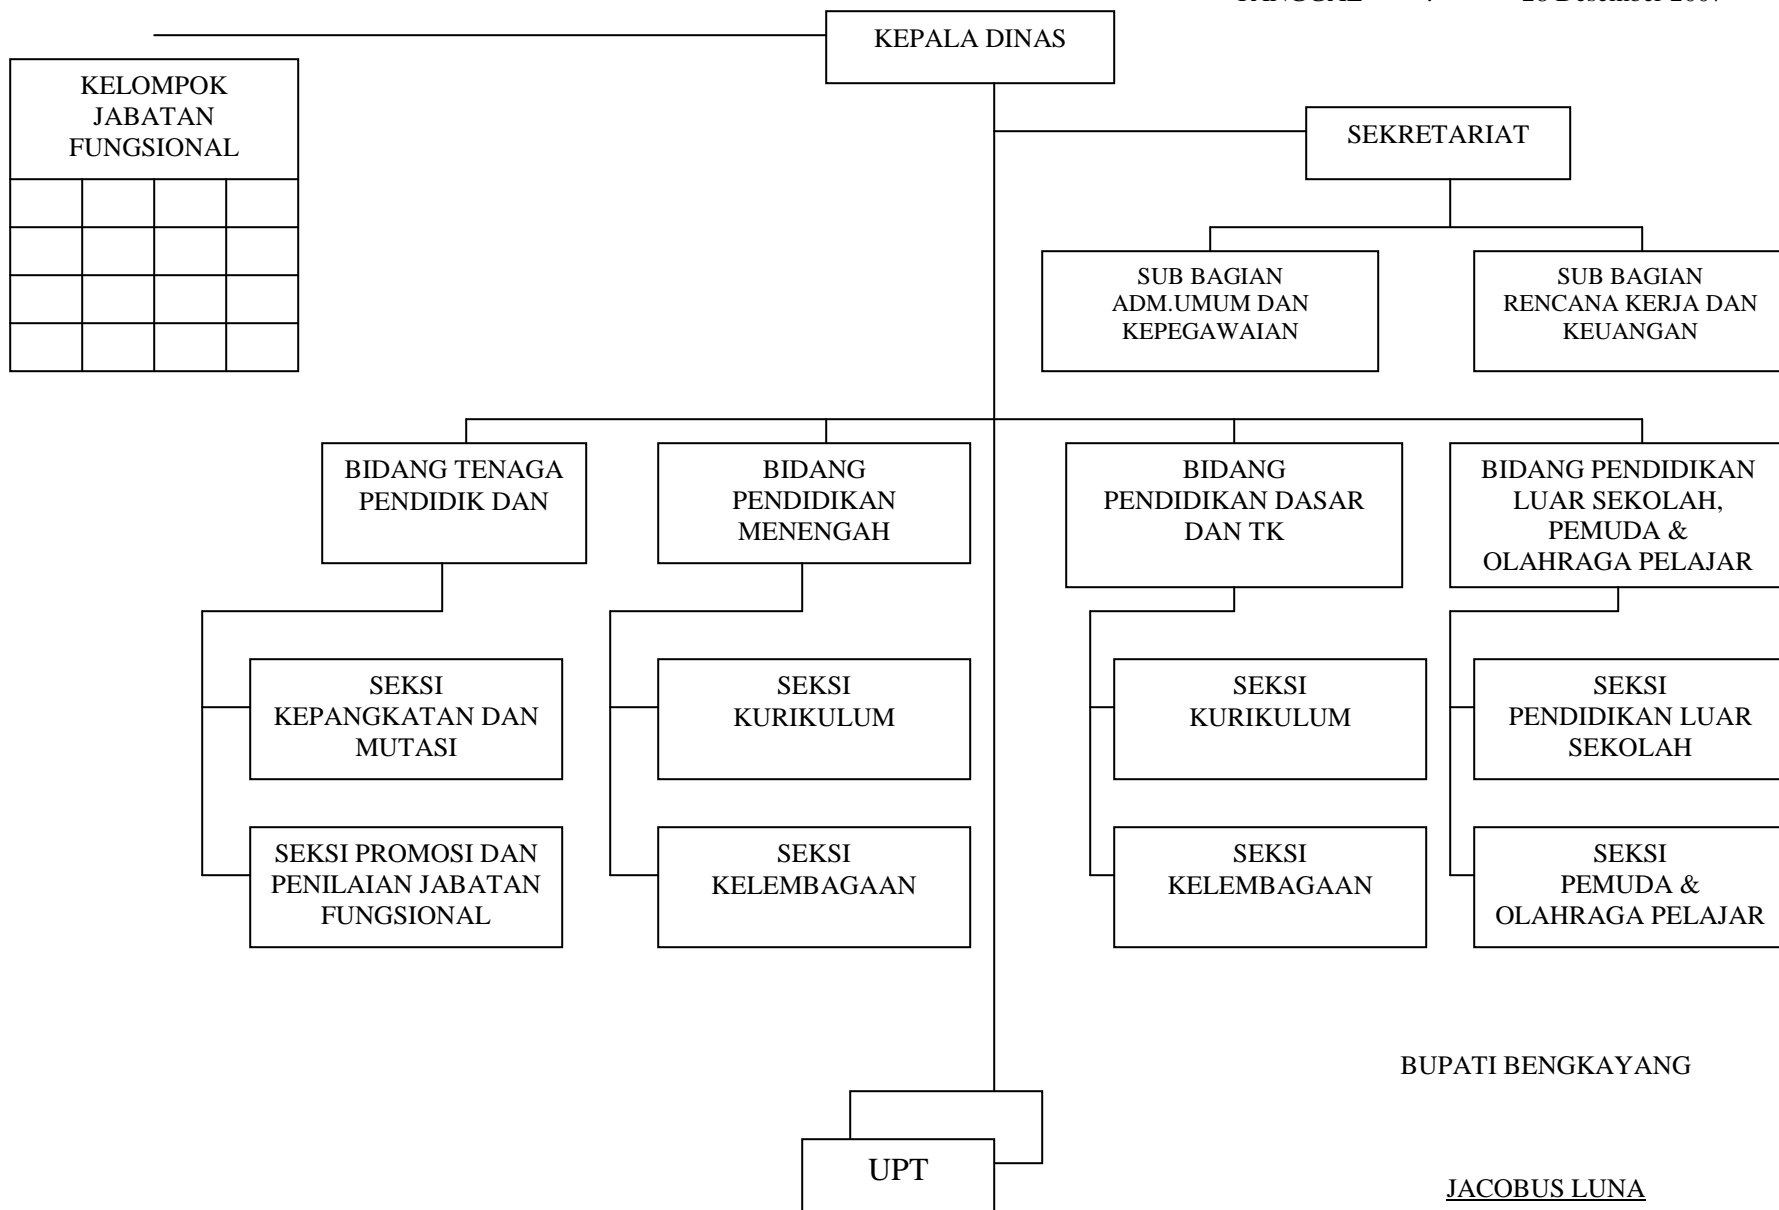

LAMPIRAN VII : PERATURAN DAERAH
NOMOR : 13 TAHUN 2007
TANGGAL : 28 Desember 2007

BUPATI BENGKAYANG

JACOBUS LUNA

STRUKTUR ORGANISASI DINAS KESEHATAN
KABUPATEN BENGKAYANG

LAMPIRAN VIII : PERATURAN DAERAH
NOMOR : 13 TAHUN 2007
TANGGAL : 28 Desember 2007

STRUKTUR ORGANISASI DINAS PENDIDIKAN
KABUPATEN BENGKAYANG

LAMPIRAN IX : PERATURAN DAERAH
NOMOR : 13 TAHUN 2007
TANGGAL : 28 Desember 2007

STRUKTUR ORGANISASI DINAS PERTAMBANGAN, ENERGI DAN SUMBER DAYA MINERAL KABUPATEN BENGKAYANG