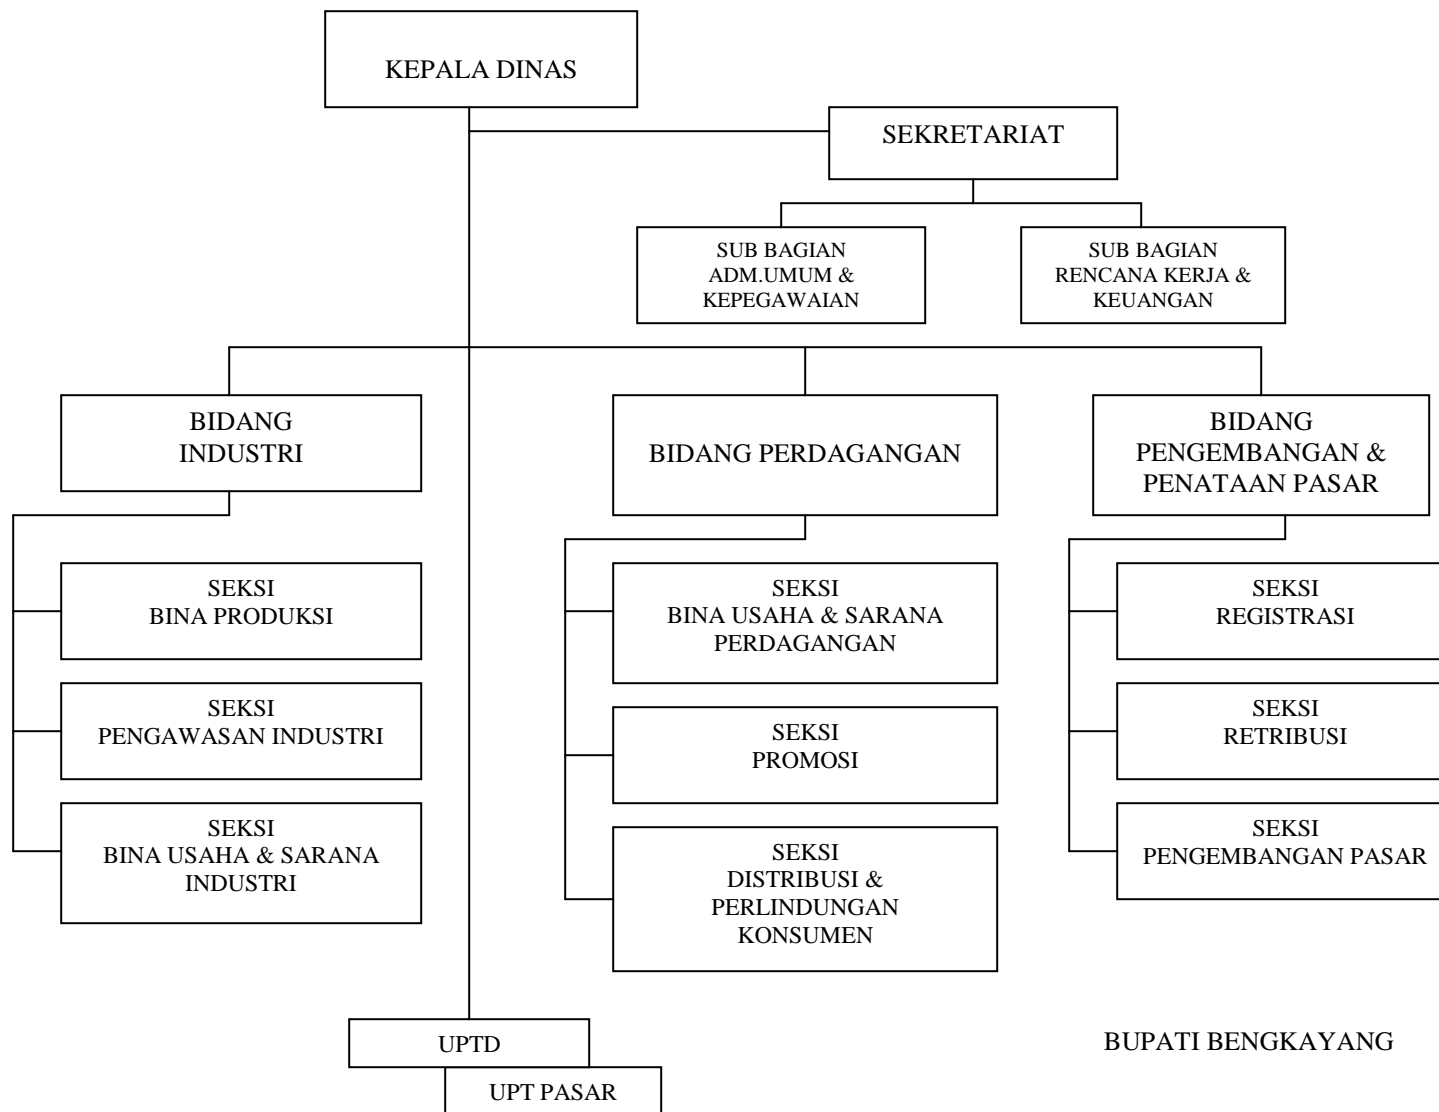

**STRUKTUR ORGANISASI SEKRETARIAT DAERAH
KABUPATEN BENGKAYANG**

**LAMPIRAN I : PERATURAN DAERAH
NOMOR : 13 TAHUN 2007
TANGGAL : 28 Desember 2007**

BUPATI BENGKAYANG

JACOBUS LUNA

STRUKTUR ORGANISASI SEKRETARIAT DPRD
KABUPATEN BENGKAYANG

LAMPIRAN II : PERATURAN DAERAH
NOMOR : 13 TAHUN 2007
TANGGAL : 28 Desember 2007

BUPATI BENGKAYANG

JACUBUS LUNA

STRUKTUR ORGANISASI DINAS PERTANIAN
KABUPATEN BENGKAYANG

LAMPIRAN III : PERATURAN DAERAH
NOMOR : 13 TAHUN 2007
TANGGAL : 28 DESEMBER 2007

BUPATI BENGKAYANG

JACOBUS LUNA

STRUKTUR ORGANISASI DINAS KEHUTANAN DAN PERKEBUNAN
KABUPATEN BENGKAYANG

LAMPIRAN IV : PERATURAN DAERAH
NOMOR : 13 TAHUN 2007
TANGGAL : 28 Desember 2007

BUPATI BENGKAYANG

JACOBUS LUNA

STRUKTUR ORGANISASI DINAS PERINDUSTRIAN & PERDAGANGAN
KABUPATEN BENGKAYANG

LAMPIRAN V : PERATURAN DAERAH
NOMOR : 13 TAHUN 2007
TANGGAL : 28 Desember 2007

KELOMPOK JABATAN FUNGSIONAL					

BUPATI BENGKAYANG