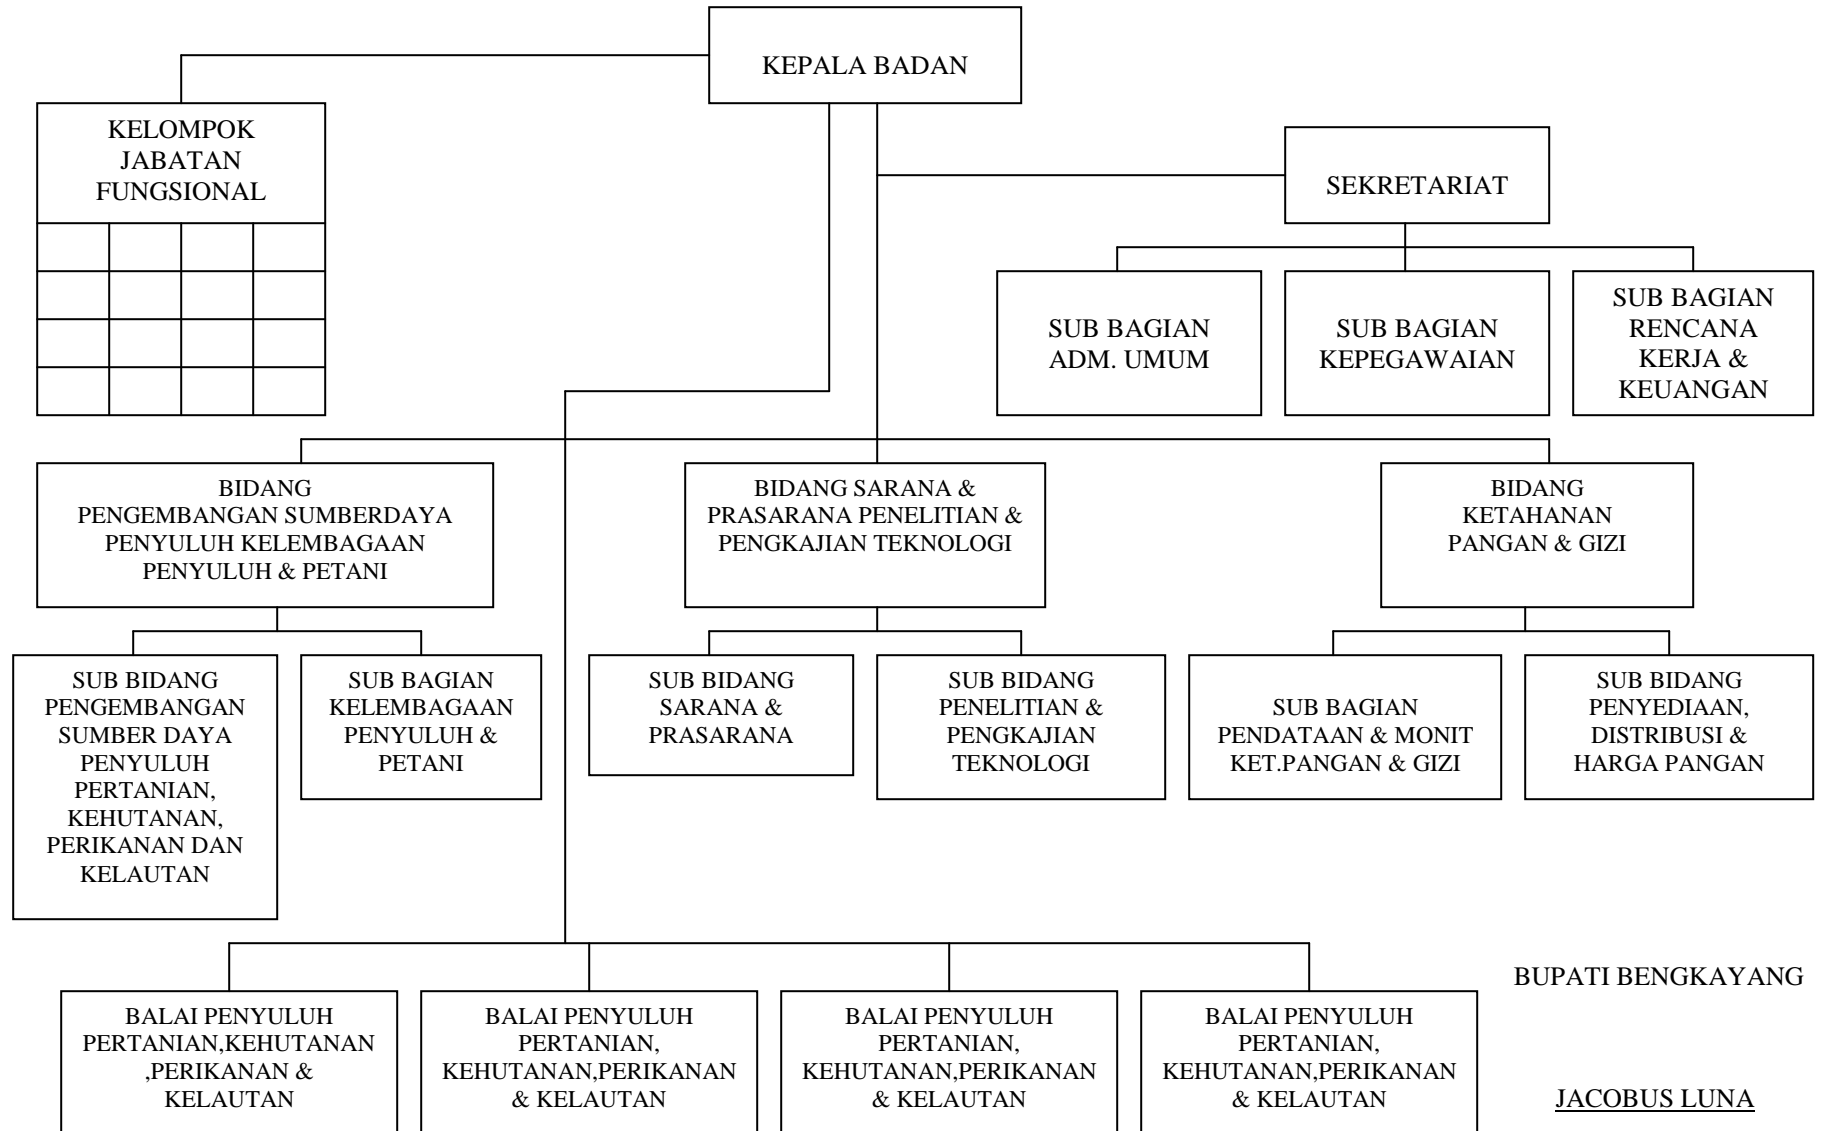

LAMPIRAN XVI : PERATURAN DAERAH
NOMOR : 13 TAHUN 2007
TANGGAL : 28 Desember 2007

BUPATI BENGKAYANG

JACOBUS LUNA

STRUKTUR ORGANISASI BADAN PELAKSANA PENYULUHAN
DAN KETAHANAN PANGAN KABUPATEN BENGKAYANG

LAMPIRAN XVII : PERATURAN DAERAH
NOMOR : 13 TAHUN 2007
TANGGAL : 28 Desember 2007