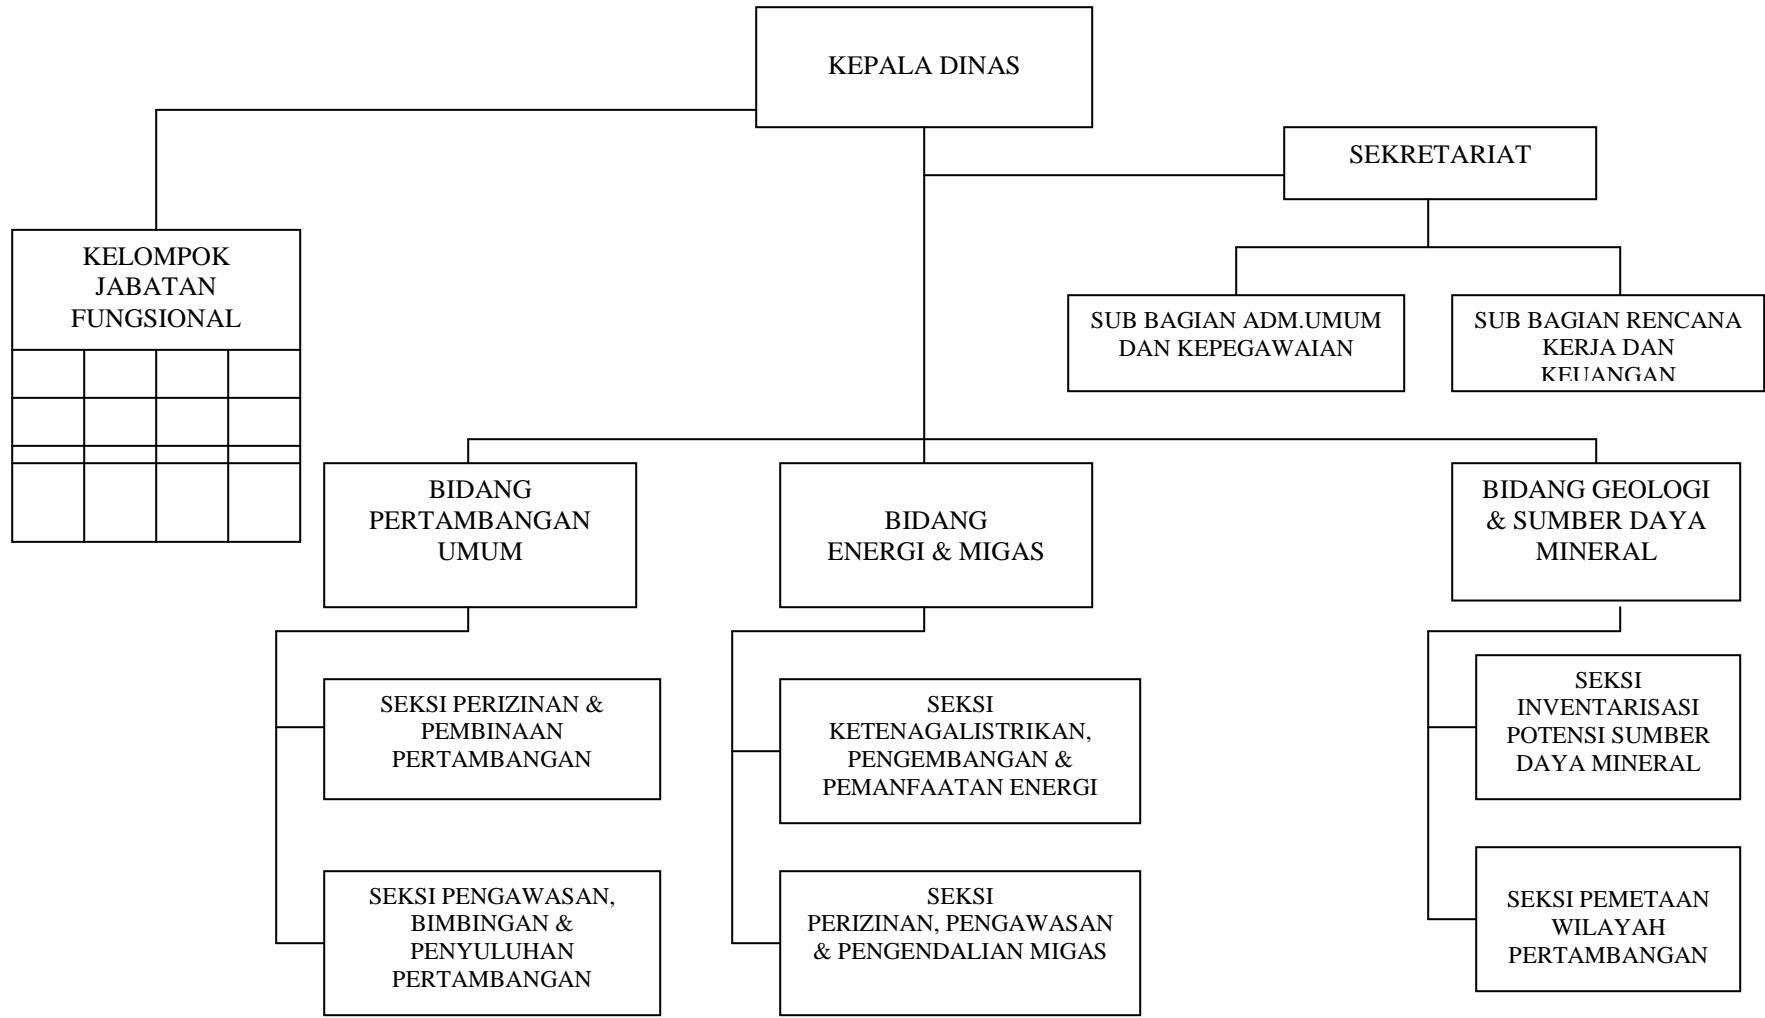

STRUKTUR ORGANISASI DINAS PERTAMBANGAN, ENERGI DAN SUMBER DAYA MINERAL KABUPATEN BENGKAYANG

LAMPIRAN X : PERATURAN DAERAH
NOMOR : 13 TAHUN 2007
TANGGAL : 28 Desember 2007

BUPATI BENGKAYANG

JACOBUS LUNA