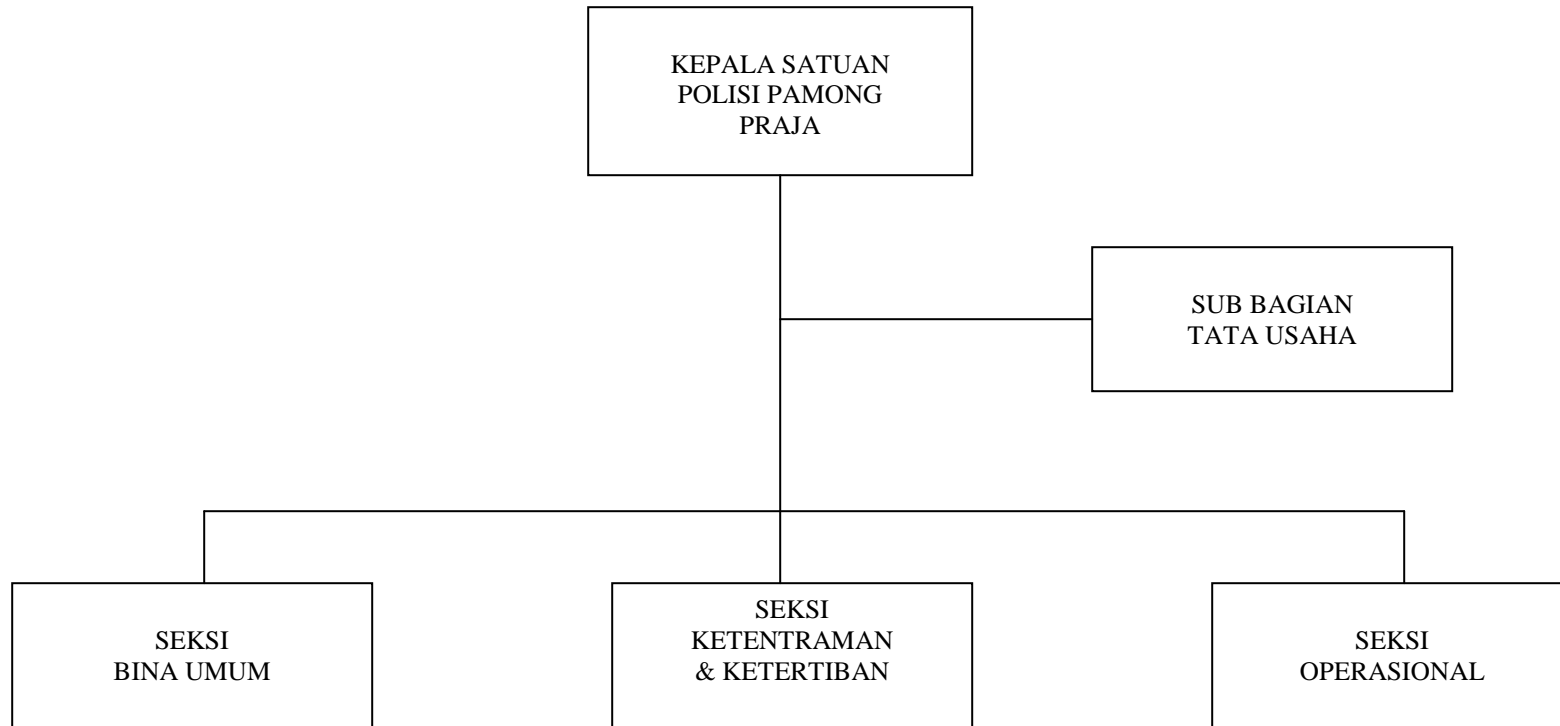

BUPATI BENGKAYANG

JACOBUS LUNA

STRUKTUR ORGANISASI RUMAH SAKIT UMUM DAERAH
KABUPATEN BENGKAYANG

LAMPIRAN XXV : PERATURAN DAERAH
NOMOR : 13 TAHUN 2007
TANGGAL : 28 Desember 2007

BUPATI BENGKAYANG

JACOBUS LUNA