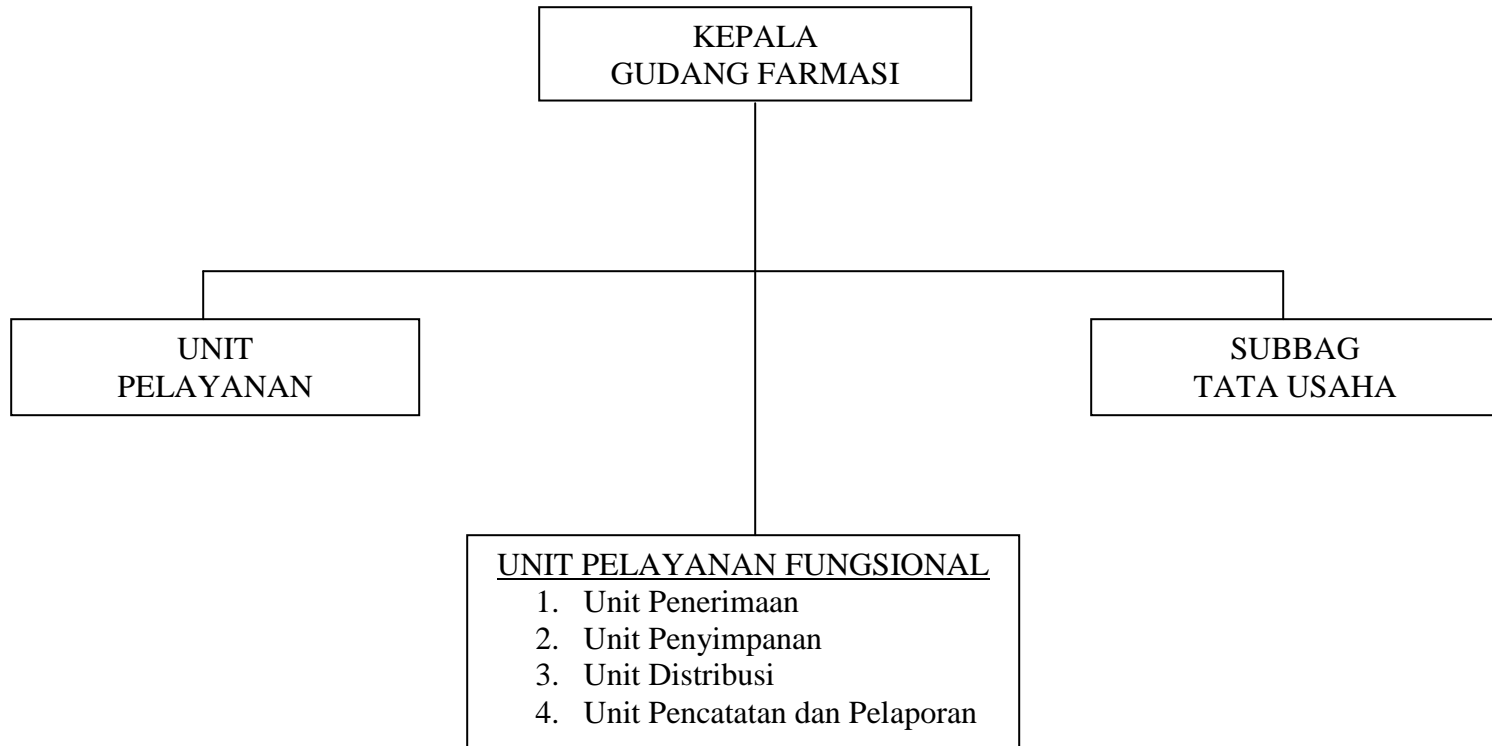

JACOBUS LUNA

STRUKTUR ORGANISASI KELURAHAN
KABUPATEN BENGKAYANG

LAMPIRAN XXVIII : PERATURAN DAERAH
NOMOR : 13 TAHUN 2007
TANGGAL : 28 Desember 2007

BUPATI BENGKAYANG

JACOBUS LUNA

BUPATI BENGKAYANG

JACOBUS LUNA