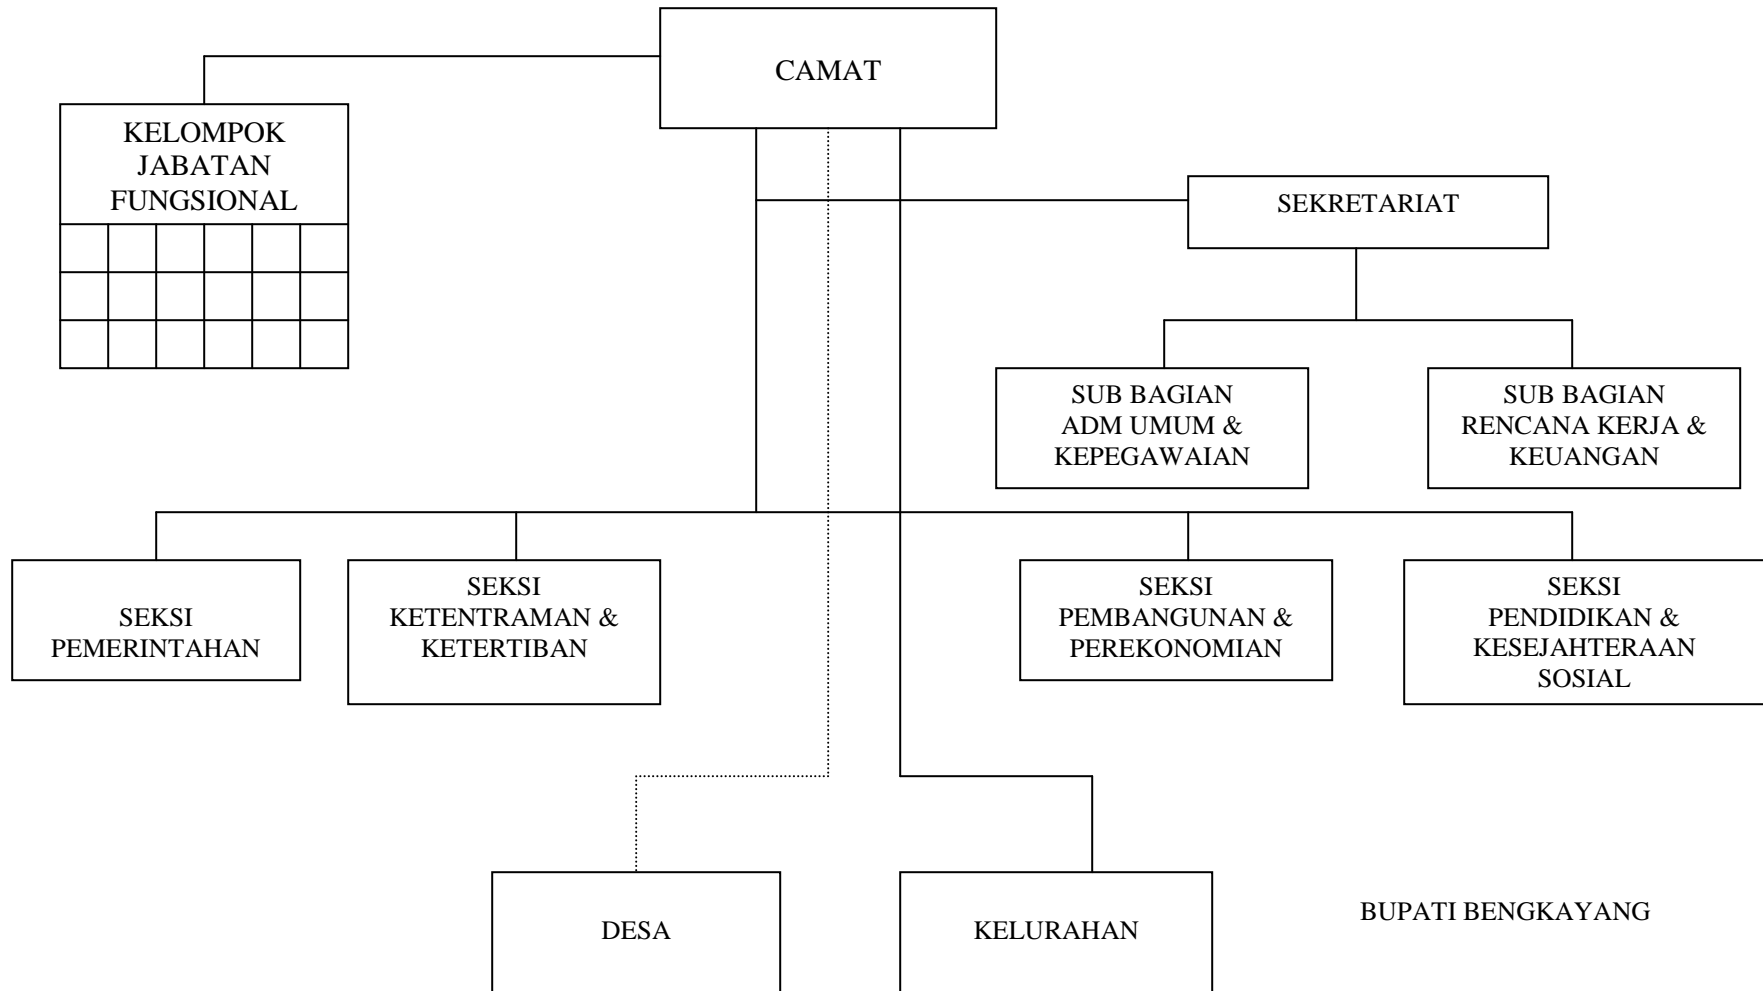

STRUKTUR ORGANISASI KECAMATAN
KABUPATEN BENGKAYANG

LAMPIRAN XXVII : PERATURAN DAERAH
NOMOR : 13 TAHUN 2007
TANGGAL : 28 Desember 2007

BUPATI BENGKAYANG

JACOBUS LUNA