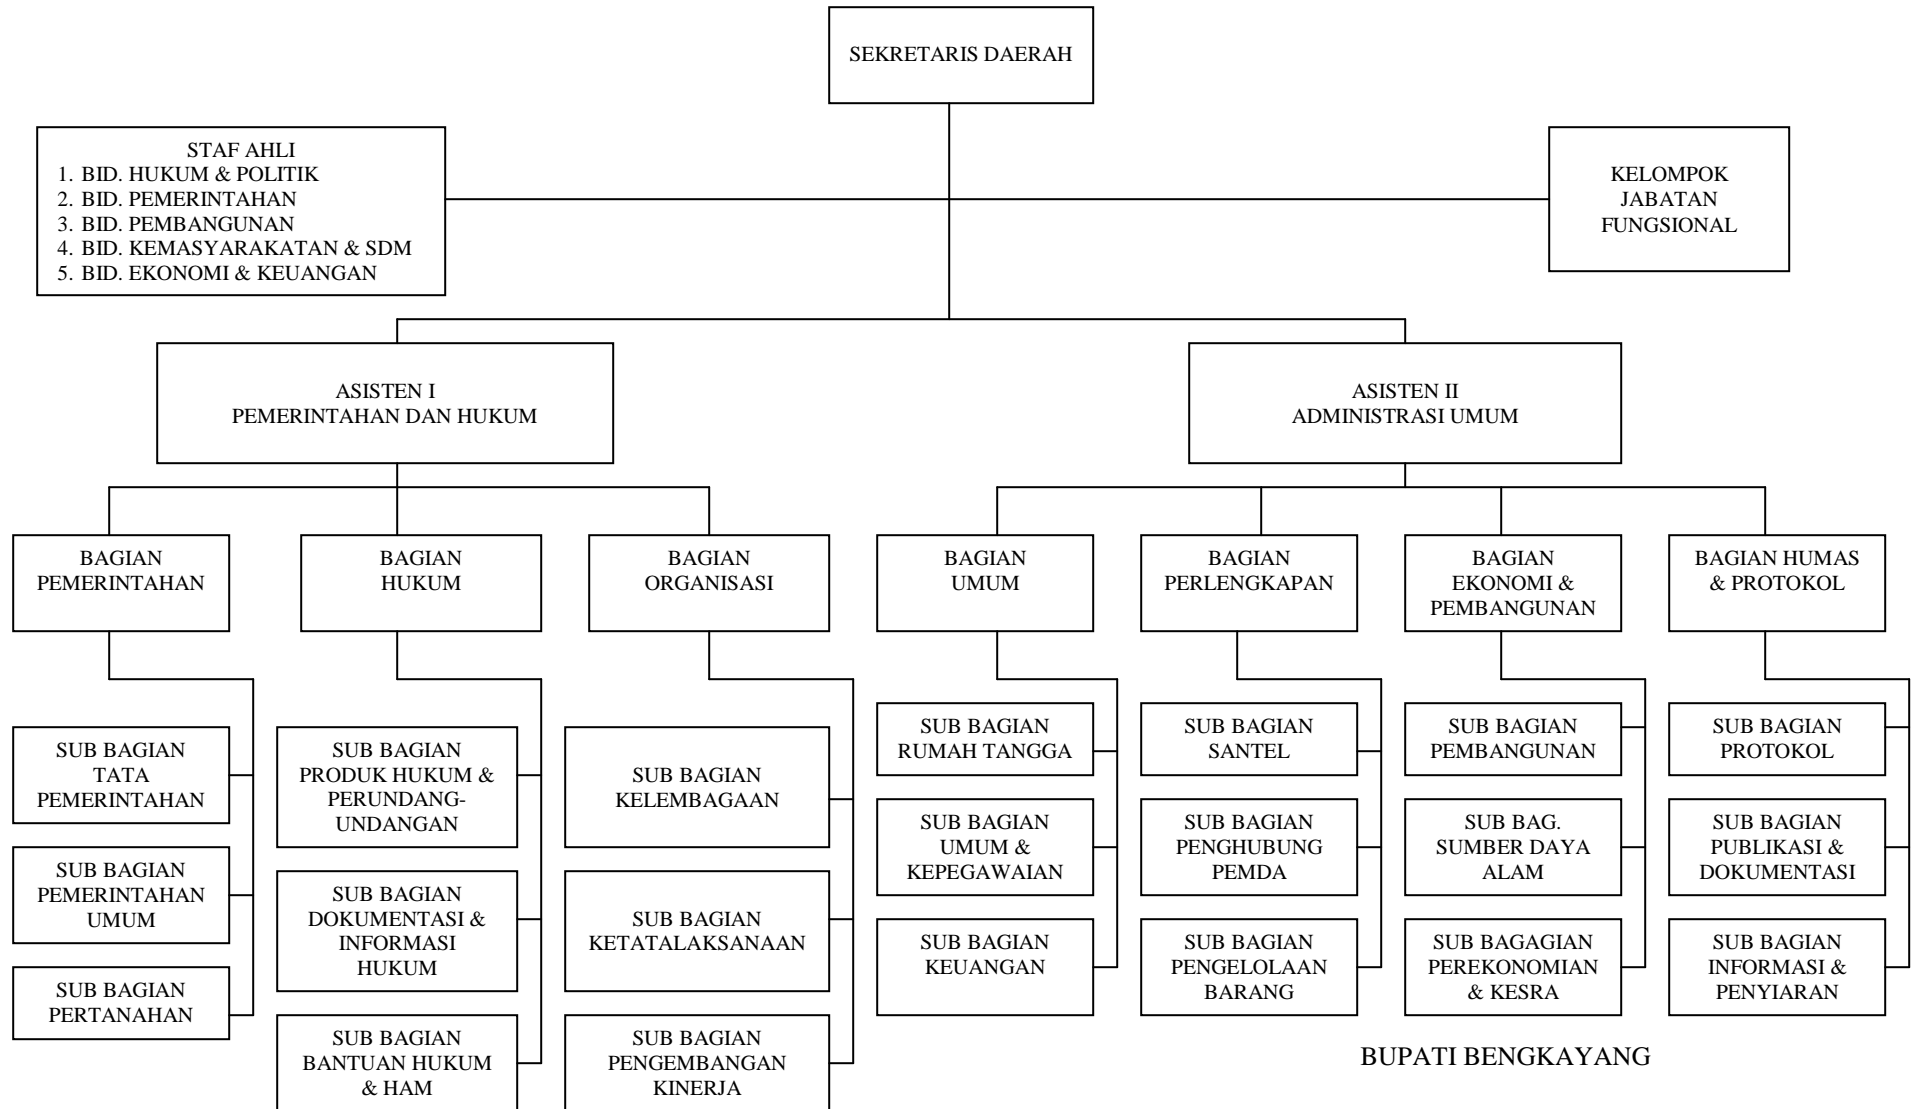

**STRUKTUR ORGANISASI SEKRETARIAT DAERAH
KABUPATEN BENGKAYANG**

**LAMPIRAN I : PERATURAN DAERAH
NOMOR : 13 TAHUN 2007
TANGGAL : 28 Desember 2007**

BUPATI BENGKAYANG

JACOBUS LUNA

STRUKTUR ORGANISASI SEKRETARIAT DPRD
KABUPATEN BENGKAYANG

LAMPIRAN II : PERATURAN DAERAH
NOMOR : 13 TAHUN 2007
TANGGAL : 28 Desember 2007

BUPATI BENGKAYANG

JACUBUS LUNA

STRUKTUR ORGANISASI DINAS PERTANIAN
KABUPATEN BENGKAYANG

LAMPIRAN III : PERATURAN DAERAH
NOMOR : 13 TAHUN 2007
TANGGAL : 28 DESEMBER 2007

BUPATI BENGKAYANG

JACOBUS LUNA

STRUKTUR ORGANISASI DINAS KEHUTANAN DAN PERKEBUNAN
KABUPATEN BENGKAYANG

LAMPIRAN IV : PERATURAN DAERAH
NOMOR : 13 TAHUN 2007
TANGGAL : 28 Desember 2007

BUPATI BENGKAYANG

JACOBUS LUNA

LAMPIRAN XIII: PERATURAN DAERAH
NOMOR : 13 TAHUN 2007
TANGGAL : 28 Desember 2007

STRUKTUR ORGANISASI DINAS KEBUDAYAAN, PARIWISATA, PEMUDA
DAN OLAHRAGA KABUPATEN BENGKAYANG

LAMPIRAN XIV
NOMOR
TANGGAL

: PERATURAN DAERAH
: 13 TAHUN 2007
: 28 Desember 2007