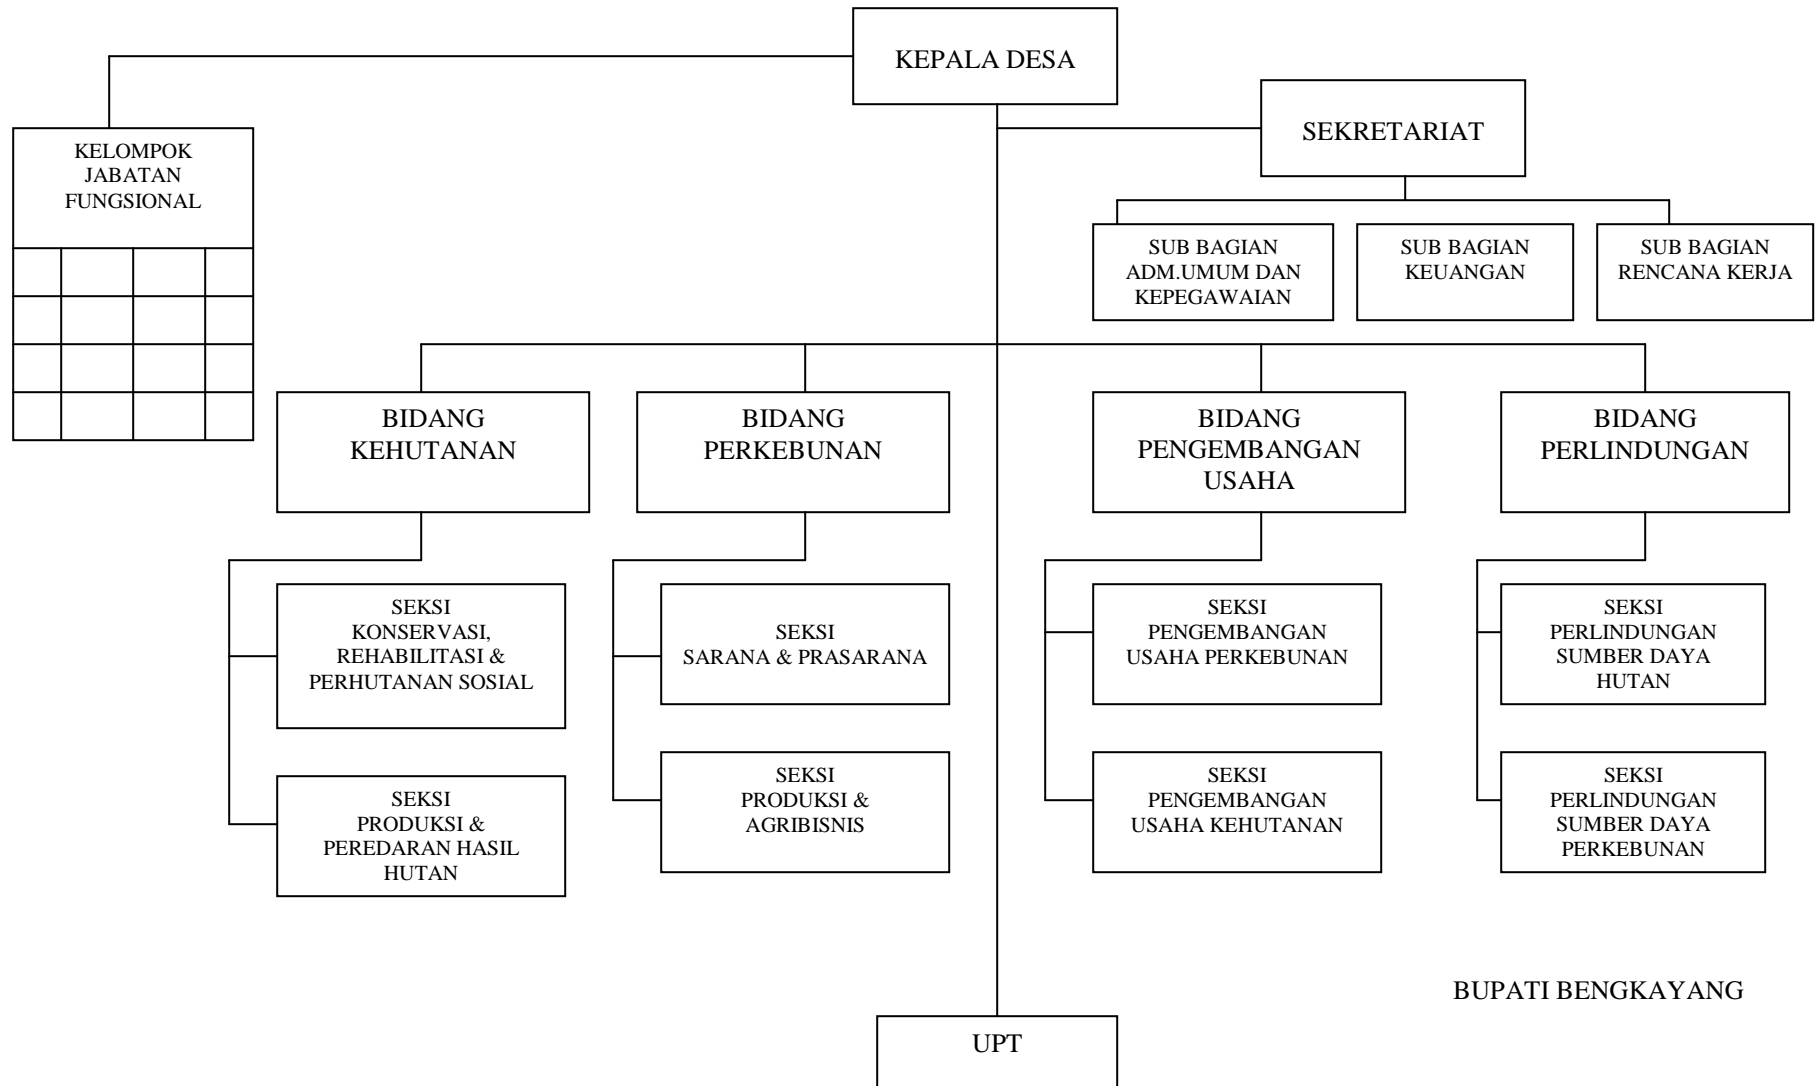

**STRUKTUR ORGANISASI SEKRETARIAT DAERAH
KABUPATEN BENGKAYANG**

**LAMPIRAN I : PERATURAN DAERAH
NOMOR : 13 TAHUN 2007
TANGGAL : 28 Desember 2007**

BUPATI BENGKAYANG

JACOBUS LUNA

STRUKTUR ORGANISASI SEKRETARIAT DPRD
KABUPATEN BENGKAYANG

LAMPIRAN II : PERATURAN DAERAH
NOMOR : 13 TAHUN 2007
TANGGAL : 28 Desember 2007

BUPATI BENGKAYANG

JACUBUS LUNA

STRUKTUR ORGANISASI DINAS PERTANIAN
KABUPATEN BENGKAYANG

LAMPIRAN III : PERATURAN DAERAH
NOMOR : 13 TAHUN 2007
TANGGAL : 28 DESEMBER 2007

BUPATI BENGKAYANG

JACOBUS LUNA

STRUKTUR ORGANISASI DINAS KEHUTANAN DAN PERKEBUNAN
KABUPATEN BENGKAYANG

LAMPIRAN IV : PERATURAN DAERAH
NOMOR : 13 TAHUN 2007
TANGGAL : 28 Desember 2007

BUPATI BENGKAYANG

JACOBUS LUNA

LAMPIRAN XIX : PERATURAN DAERAH
NOMOR : 13 Tahun 2007
TANGGAL : 28 Desember 2007

BUPATI BENGKAYANG

JACOBUS LUNA

STRUKTUR ORGANISASI BADAN KEPEGAWAIAN DAERAH
KABUPATEN BENGKAYANG

LAMPIRAN : PERATURAN DAERAH
NOMOR : 13 TAHUN 2007
TANGGAL : 28 Desember 2007