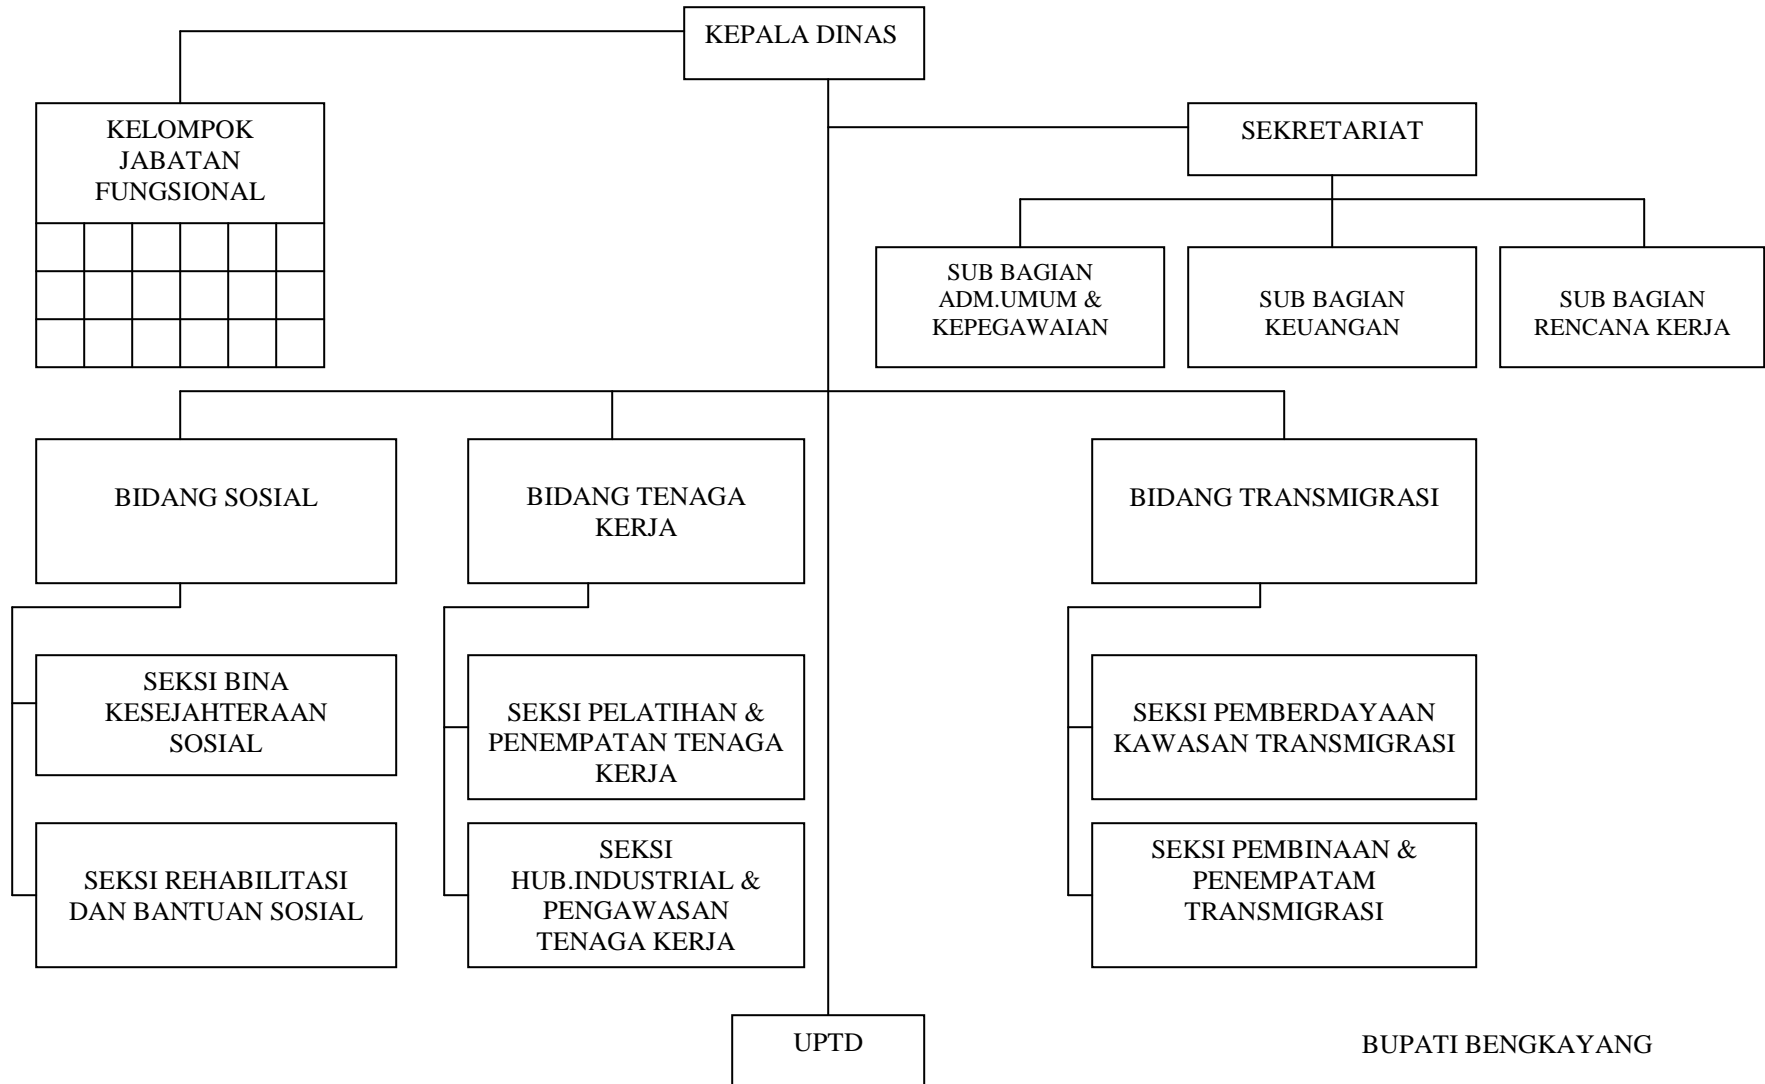

STRUKTUR ORGANISASI DINAS PENDIDIKAN
KABUPATEN BENGKAYANG

LAMPIRAN IX : PERATURAN DAERAH
NOMOR : 13 TAHUN 2007
TANGGAL : 28 Desember 2007

STRUKTUR ORGANISASI DINAS PERTAMBANGAN, ENERGI DAN SUMBER DAYA MINERAL KABUPATEN BENGKAYANG

LAMPIRAN X : PERATURAN DAERAH
NOMOR : 13 TAHUN 2007
TANGGAL : 28 Desember 2007

BUPATI BENGKAYANG

JACOBUS LUNA

STRUKTUR ORGANISASI DINAS SOSIAL, TENAGA KERJA & TRANSMIGRASI
KABUPATEN BENGKAYANG

LAMPIRAN XI : PERATURAN DAERAH
NOMOR : 13 TAHUN 2007
TANGGAL : 28 Desember 2007

BUPATI BENGKAYANG

JACOBUS LUNA

STRUKTUR ORGANISASI DINAS KELAUTAN DAN PERIKANAN
KABUPATEN BENGKAYANG

LAMPIRAN XII : PERATURAN DAERAH
NOMOR : 13 TAHUN 2007
TANGGAL : 28 Desember 2007

STRUKTUR ORGANISASI DINAS PERHUBUNGAN DAN TELEKOMUNIKASI
KABUPATEN BENGKAYANG

LAMPIRAN XIII: PERATURAN DAERAH
NOMOR : 13 TAHUN 2007
TANGGAL : 28 Desember 2007

STRUKTUR ORGANISASI DINAS KEBUDAYAAN, PARIWISATA, PEMUDA
DAN OLAHRAGA KABUPATEN BENGKAYANG

LAMPIRAN XIV
NOMOR
TANGGAL

: PERATURAN DAERAH
: 13 TAHUN 2007
: 28 Desember 2007