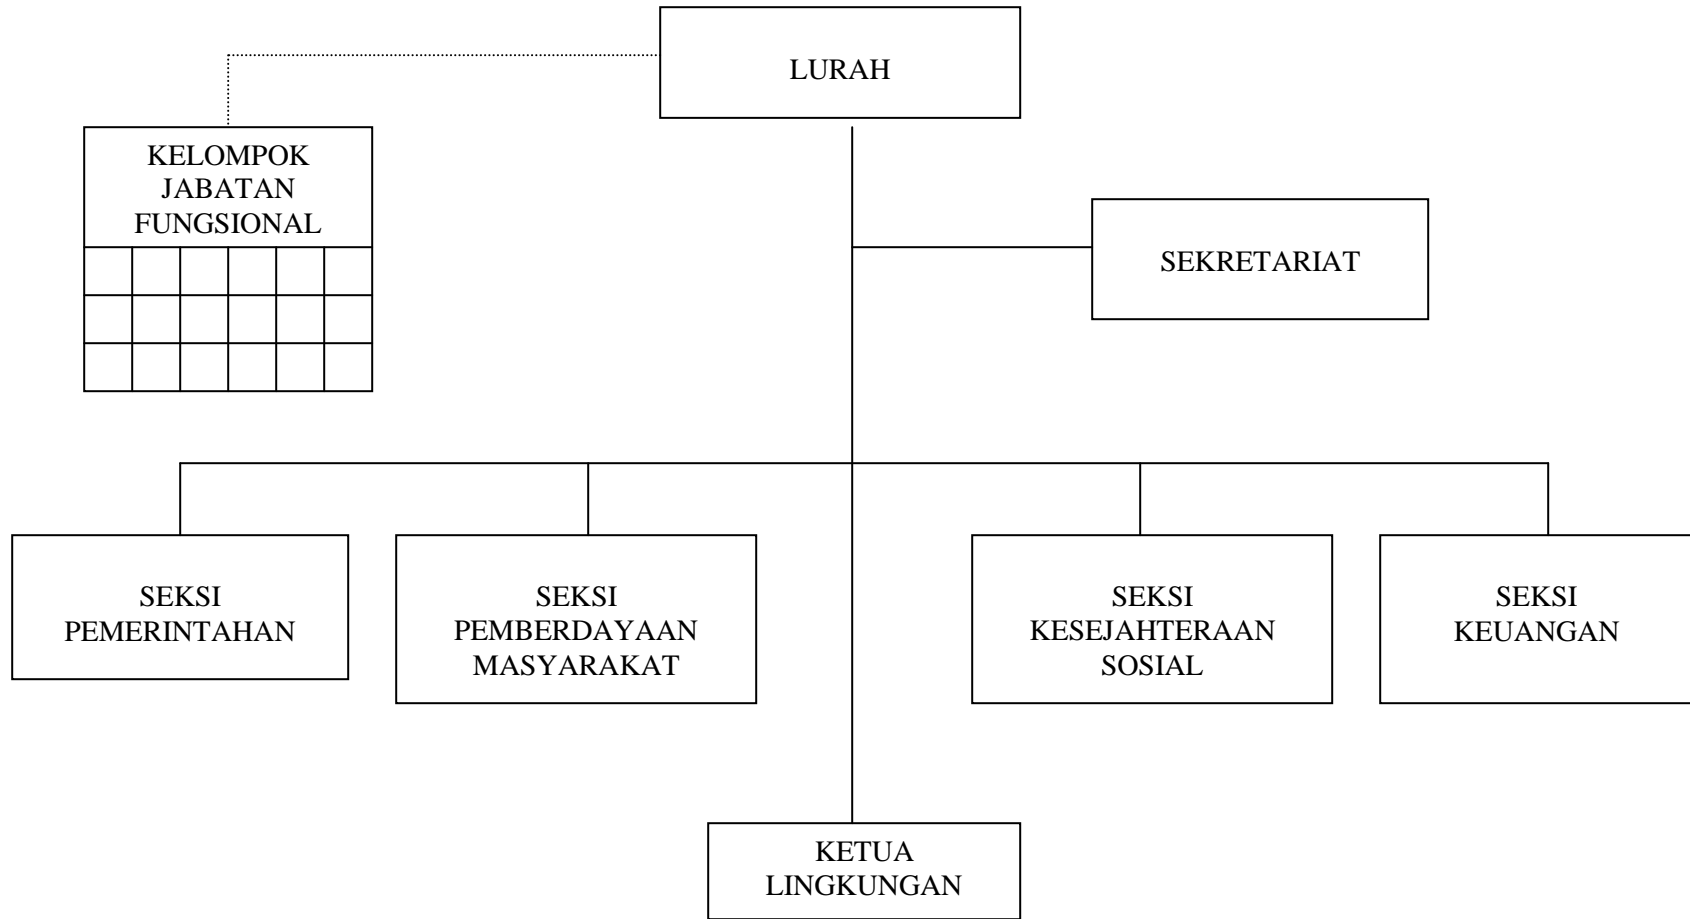

ANGGOTA SATUAN POLISI PAMONG PRAJA

BUPATI BENGKAYANG

JACOBUS LUNA

STRUKTUR ORGANISASI KECAMATAN
KABUPATEN BENGKAYANG

LAMPIRAN XXVII : PERATURAN DAERAH
NOMOR : 13 TAHUN 2007
TANGGAL : 28 Desember 2007

BUPATI BENGKAYANG

JACOBUS LUNA

STRUKTUR ORGANISASI KELURAHAN
KABUPATEN BENGKAYANG

LAMPIRAN XXVIII : PERATURAN DAERAH
NOMOR : 13 TAHUN 2007
TANGGAL : 28 Desember 2007

BUPATI BENGKAYANG

JACOBUS LUNA

BUPATI BENGKAYANG

JACOBUS LUNA