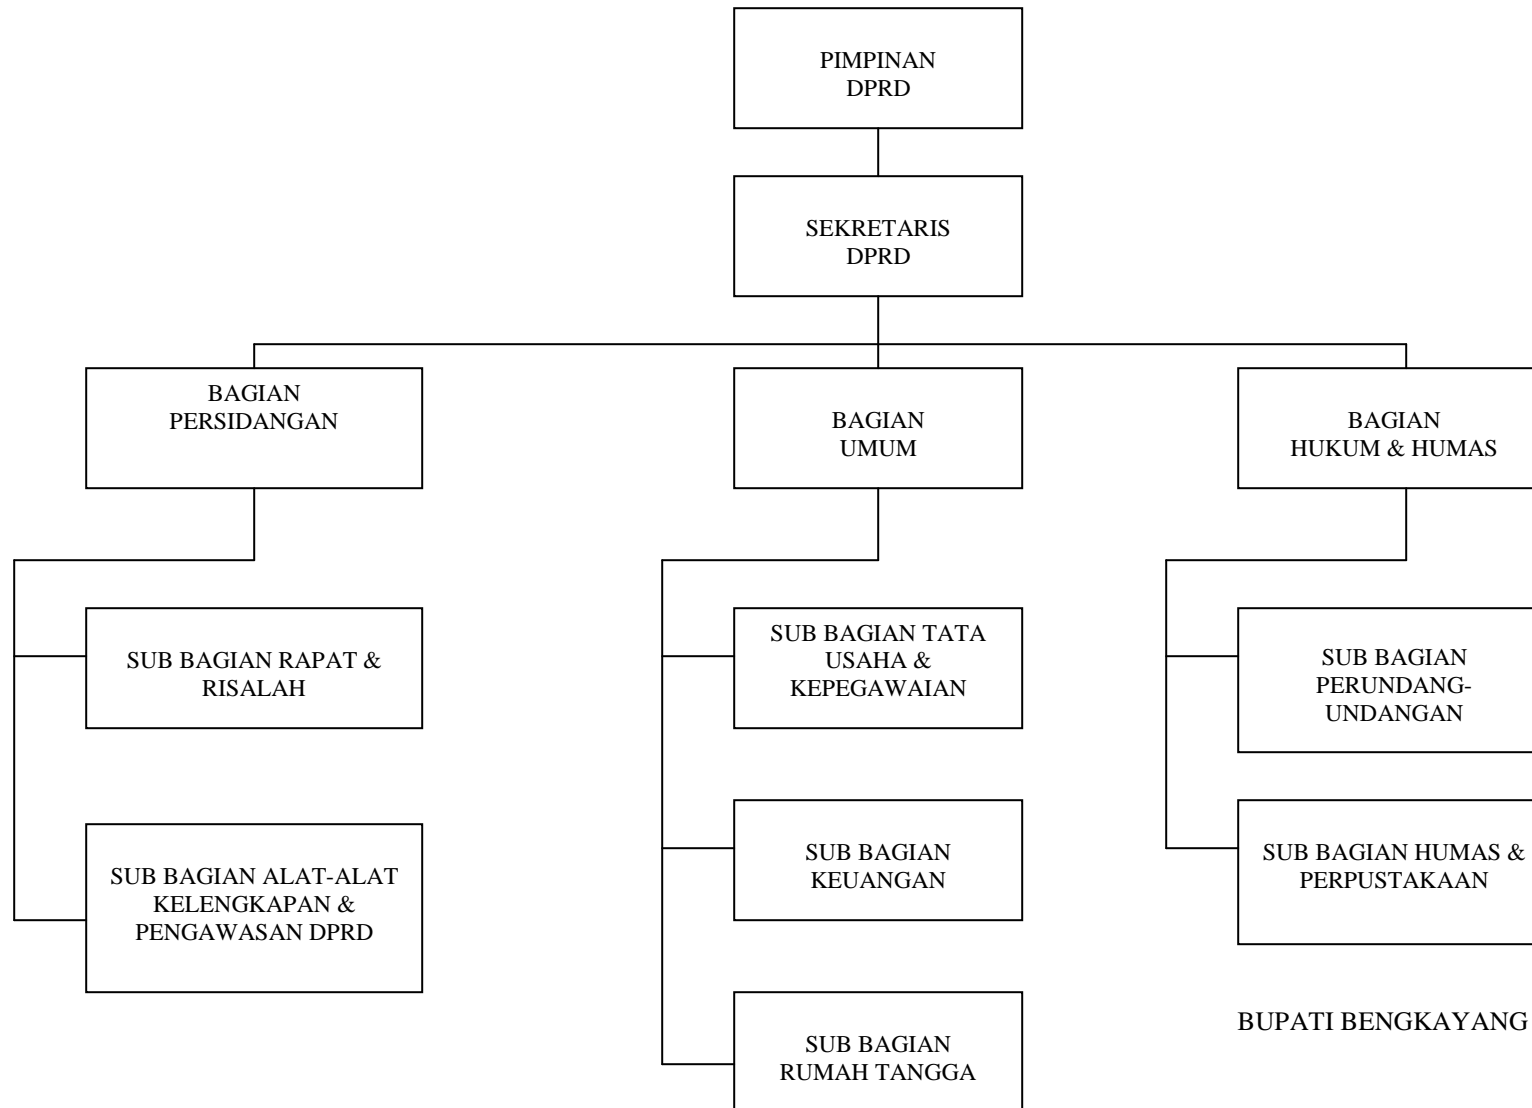

**STRUKTUR ORGANISASI SEKRETARIAT DAERAH
KABUPATEN BENGKAYANG**

**LAMPIRAN I : PERATURAN DAERAH
NOMOR : 13 TAHUN 2007
TANGGAL : 28 Desember 2007**

BUPATI BENGKAYANG

JACOBUS LUNA

STRUKTUR ORGANISASI SEKRETARIAT DPRD
KABUPATEN BENGKAYANG

LAMPIRAN II : PERATURAN DAERAH
NOMOR : 13 TAHUN 2007
TANGGAL : 28 Desember 2007

BUPATI BENGKAYANG

JACUBUS LUNA

STRUKTUR ORGANISASI DINAS PERTANIAN
KABUPATEN BENGKAYANG

LAMPIRAN III : PERATURAN DAERAH
NOMOR : 13 TAHUN 2007
TANGGAL : 28 DESEMBER 2007

BUPATI BENGKAYANG

JACOBUS LUNA

STRUKTUR ORGANISASI DINAS KEHUTANAN DAN PERKEBUNAN
KABUPATEN BENGKAYANG

LAMPIRAN IV : PERATURAN DAERAH
NOMOR : 13 TAHUN 2007
TANGGAL : 28 Desember 2007

BUPATI BENGKAYANG

JACOBUS LUNA

LAMPIRAN XIII: PERATURAN DAERAH
NOMOR : 13 TAHUN 2007
TANGGAL : 28 Desember 2007

STRUKTUR ORGANISASI DINAS KEBUDAYAAN, PARIWISATA, PEMUDA
DAN OLAHRAGA KABUPATEN BENGKAYANG

LAMPIRAN XIV
NOMOR
TANGGAL

: PERATURAN DAERAH
: 13 TAHUN 2007
: 28 Desember 2007