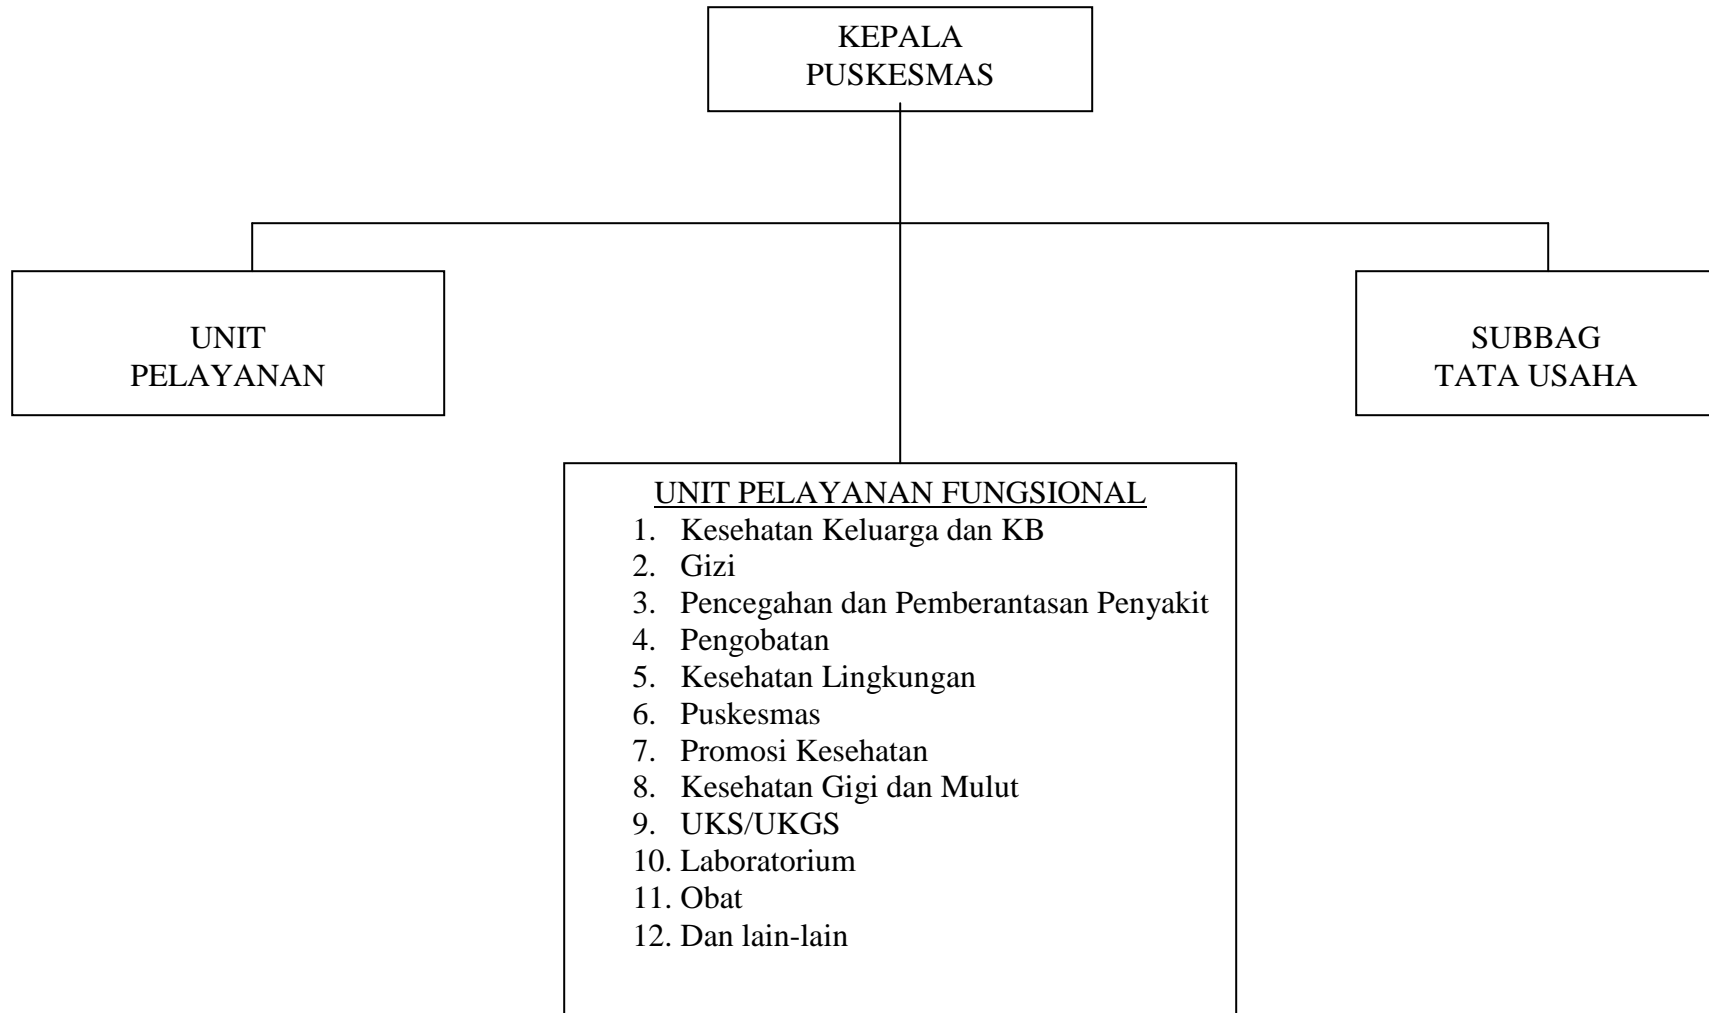

JACOBUS LUNA

STRUKTUR ORGANISASI KELURAHAN
KABUPATEN BENGKAYANG

LAMPIRAN XXVIII : PERATURAN DAERAH
NOMOR : 13 TAHUN 2007
TANGGAL : 28 Desember 2007

BUPATI BENGKAYANG

JACOBUS LUNA

BUPATI BENGKAYANG

JACOBUS LUNA