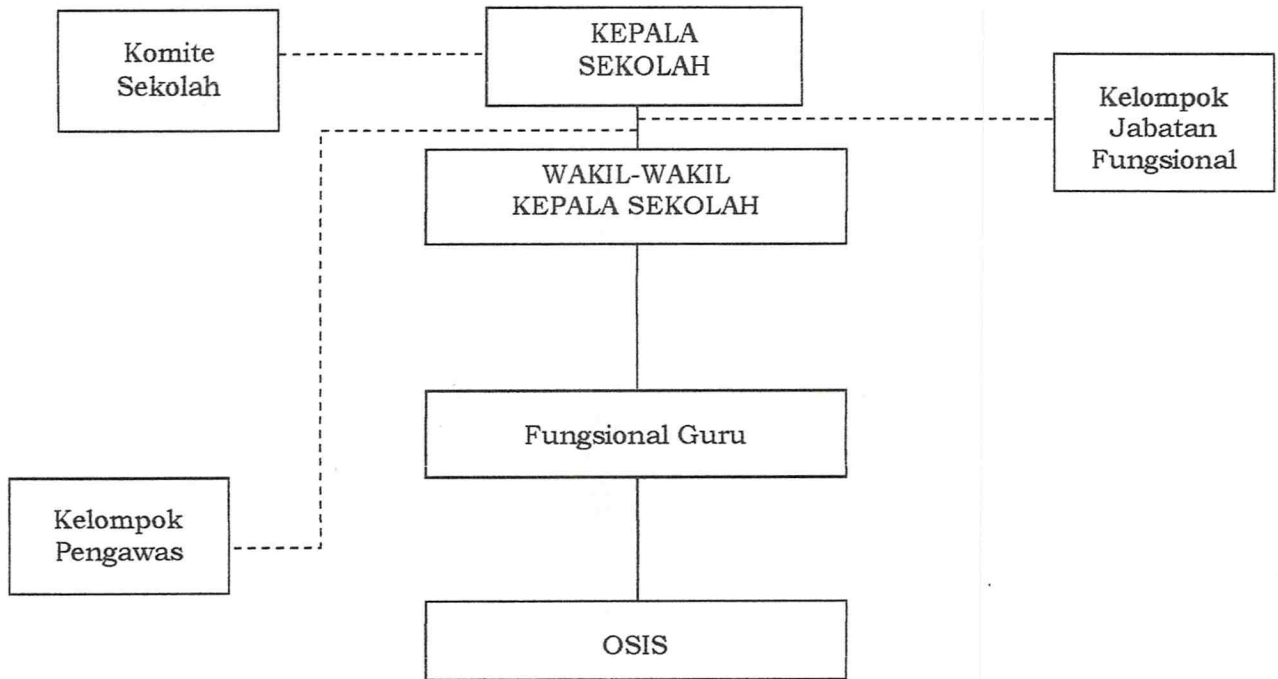

LAMPIRAN II
PERATURAN GUBERNUR BENGKULU
NOMOR 22 TAHUN 2024
TENTANG
PERUBAHAN KEDUA ATAS PERATURAN
GUBERNUR BENGKULU NOMOR 2 TAHUN 2018
TENTANG PEMBENTUKAN SUSUNAN
ORGANISASI, KEDUDUKAN, TUGAS DAN FUNGSI
SERTA TATA KERJA SATUAN PENDIDIKAN PADA
DINAS PENDIDIKAN DAN KEBUDAYAAN
PROVINSI BENGKULU.

STRUKTUR ORGANISASI UNIT PELAKSANA TEKNIS DAERAH
SATUAN PENDIDIKAN MENENGAH