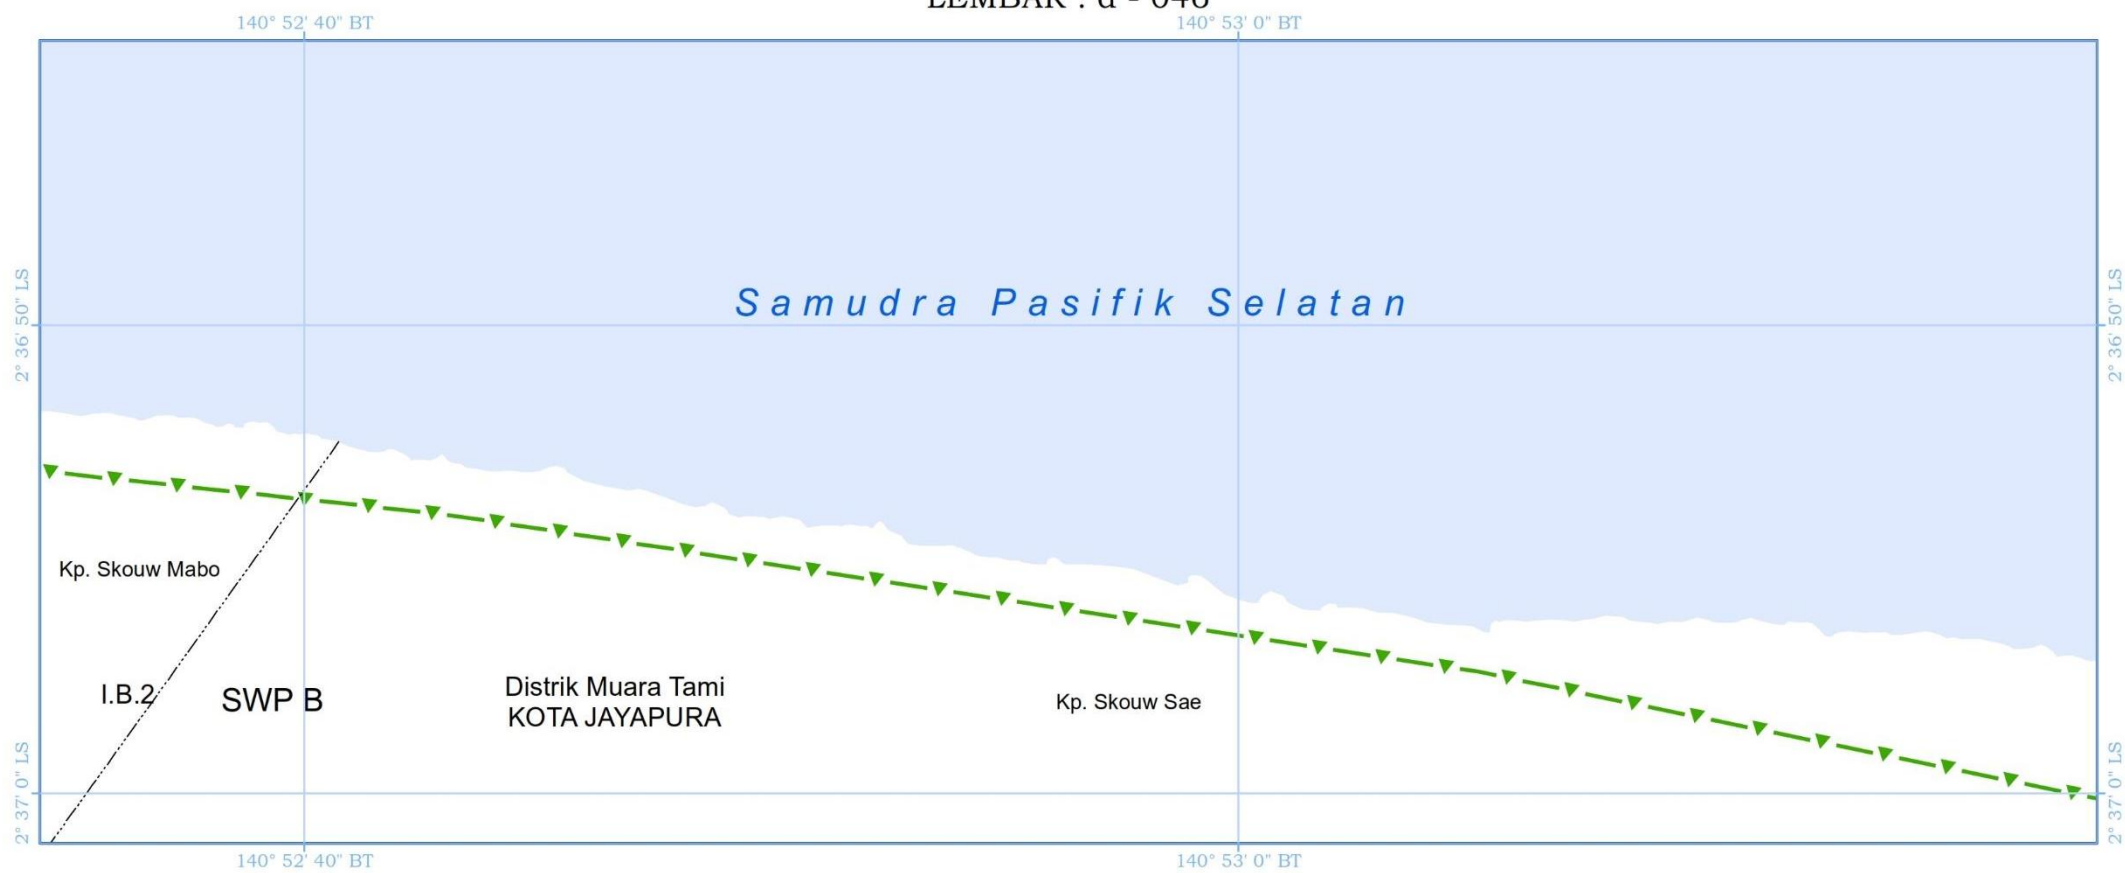

PRESIDEN
REPUBLIK INDONESIA

LEMBAR : d - 046

SK No 083343 C