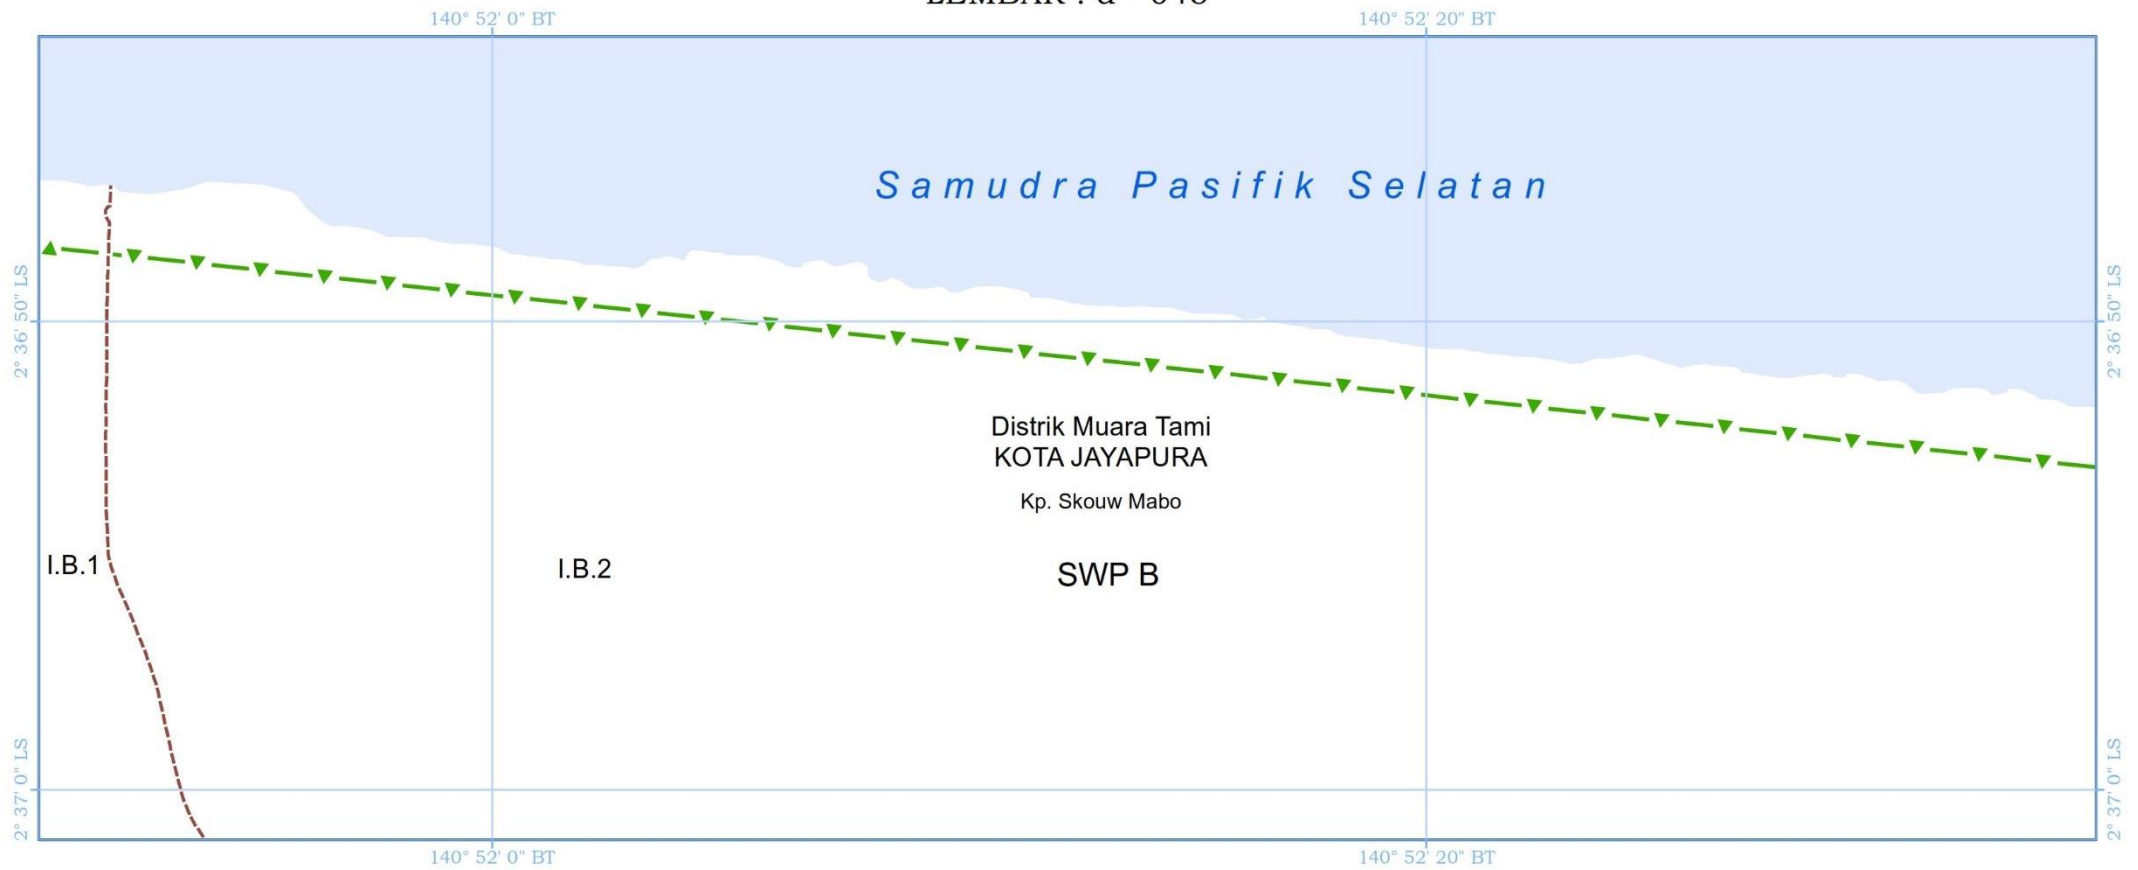

PRESIDEN
REPUBLIK INDONESIA

LEMBAR : d - 043

SK No 083346 C

PRESIDEN
REPUBLIK INDONESIA

LEMBAR : d - 044

PRESIDEN
REPUBLIK INDONESIA

LEMBAR : d - 045

PRESIDEN
REPUBLIK INDONESIA