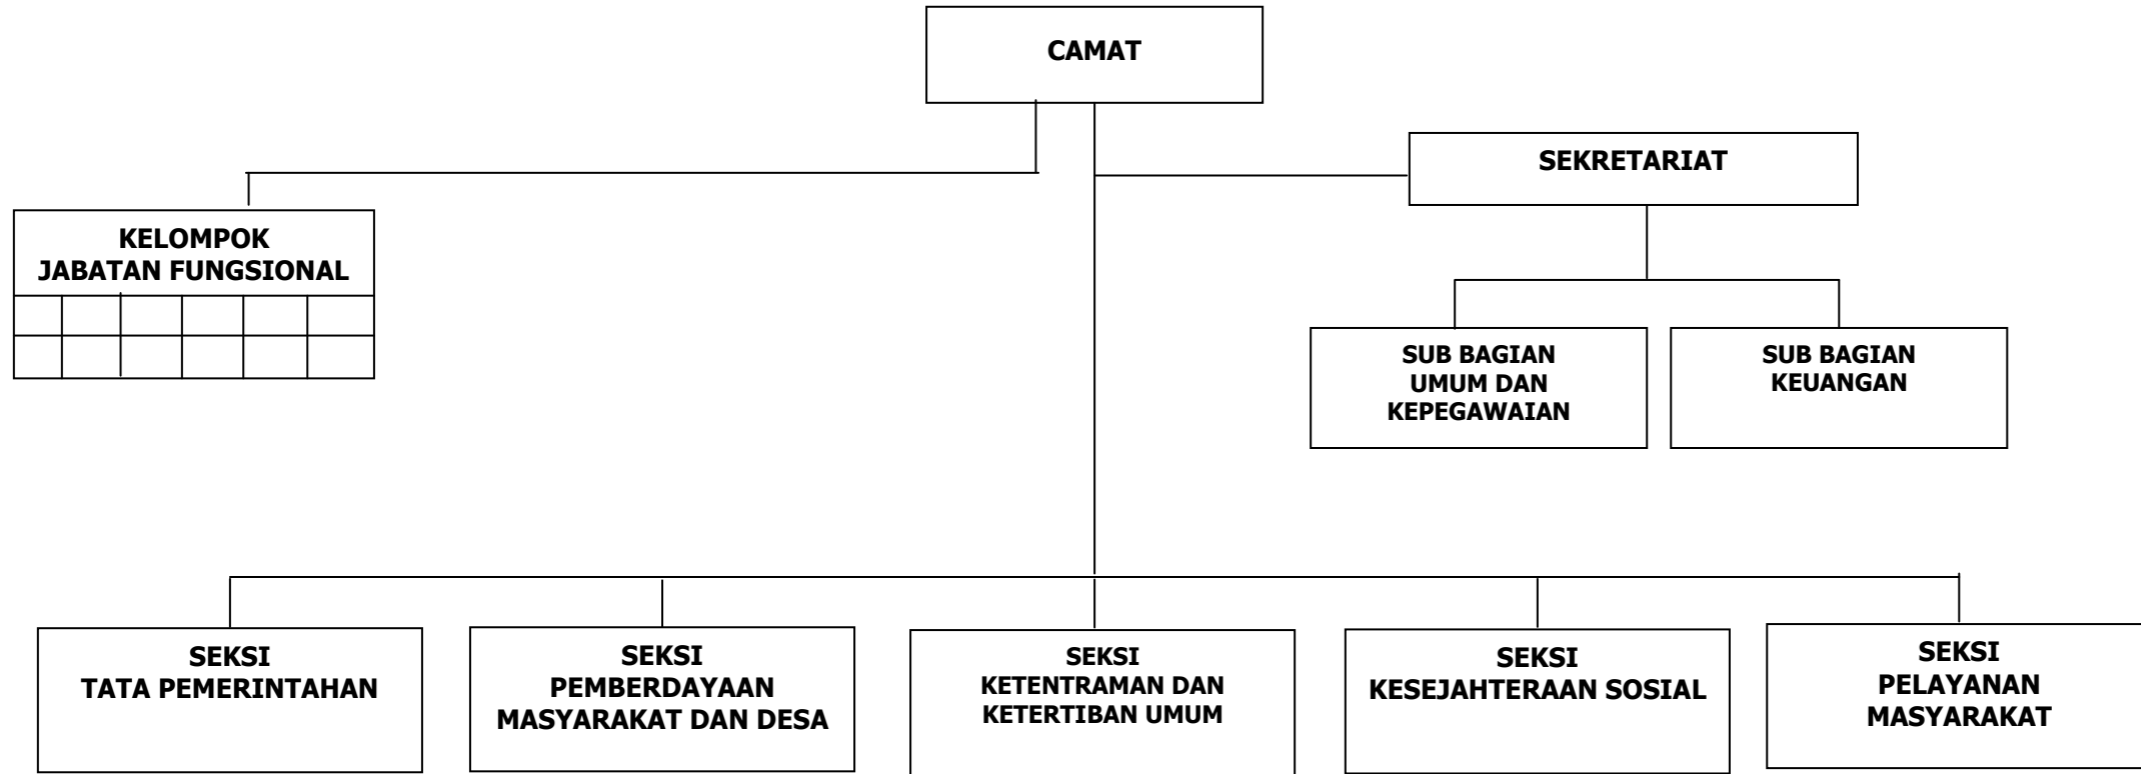

BAGAN STRUKTUR ORGANISASI KELURAHAN

=====

LAMPIRAN II : PERATURAN DAERAH KABUPATEN INDRAMAYU

NOMOR :
TANGGAL :
TENTANG : KECAMATAN DAN KELURAHAN DI LINGKUNGAN
PEMERINTAH KABUPATEN INDRAMAYU

BUPATI INDRAMAYU

IRIANTO MAHFUDZ SIDIK SYAFIUDDIN

BAGAN STRUKTUR ORGANISASI KECAMATAN

=====

LAMPIRAN I : PERATURAN DAERAH KABUPATEN INDRAMAYU

NOMOR :

TANGGAL :

TENTANG : KECAMATAN DAN KELURAHAN DI LINGKUNGAN
PEMERINTAH KABUPATEN INDRAMAYU