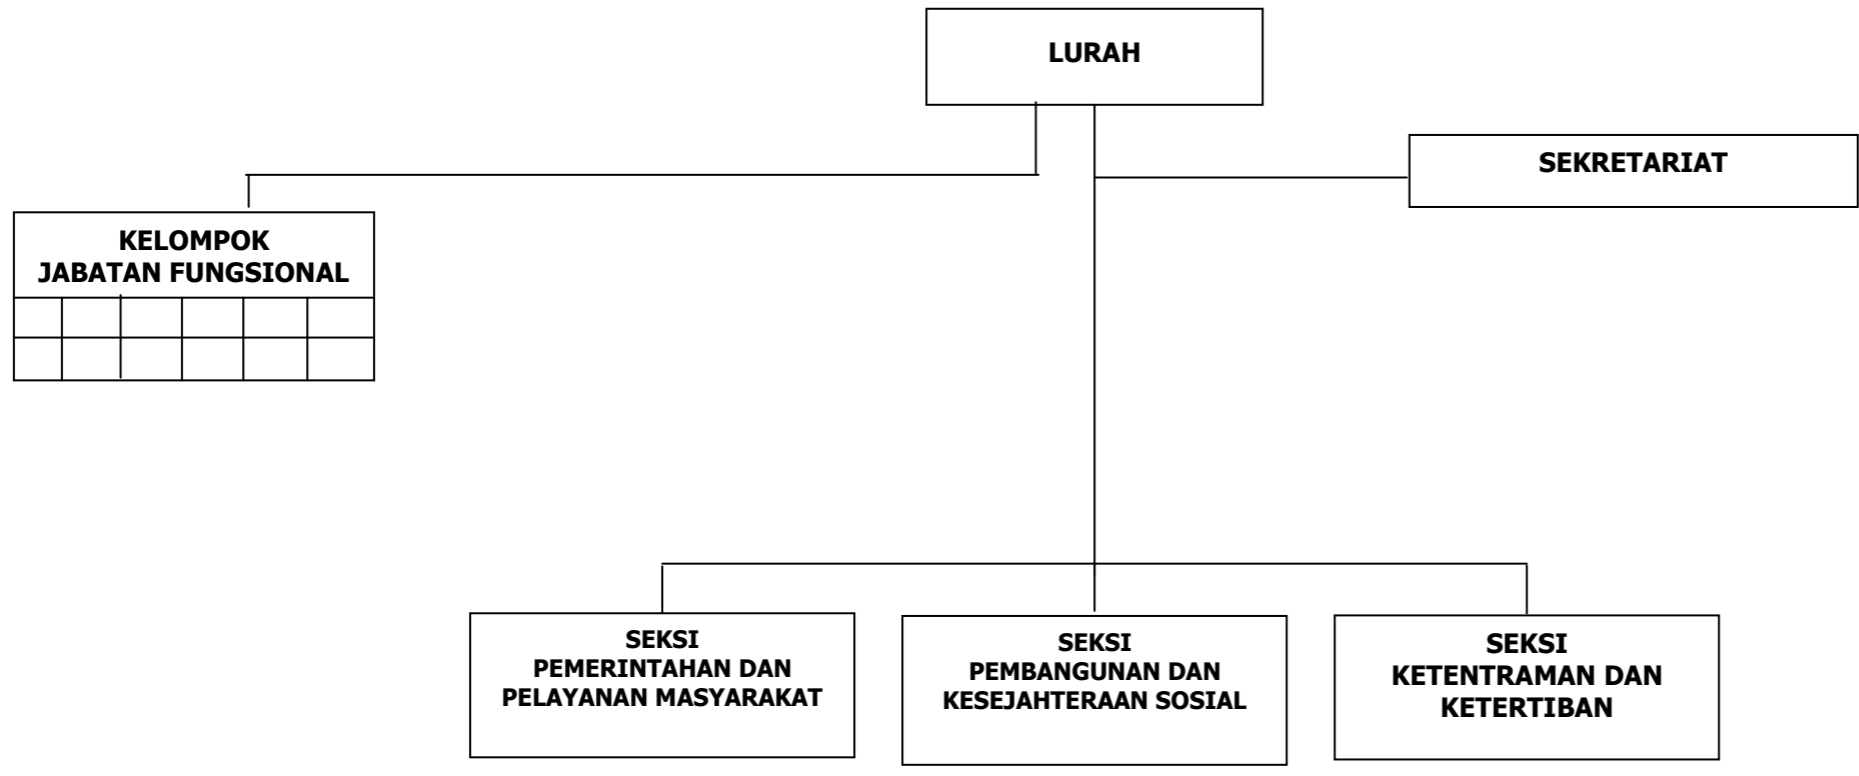

BAGAN STRUKTUR ORGANISASI KELURAHAN

=====

LAMPIRAN II : PERATURAN DAERAH KABUPATEN INDRAMAYU

NOMOR :
TANGGAL :
TENTANG : KECAMATAN DAN KELURAHAN DI LINGKUNGAN
PEMERINTAH KABUPATEN INDRAMAYU

BUPATI INDRAMAYU

IRIANTO MAHFUDZ SIDIK SYAFIUDDIN

BAGAN STRUKTUR ORGANISASI KECAMATAN

=====

LAMPIRAN I : PERATURAN DAERAH KABUPATEN INDRAMAYU

NOMOR :

TANGGAL :

TENTANG : KECAMATAN DAN KELURAHAN DI LINGKUNGAN
PEMERINTAH KABUPATEN INDRAMAYU