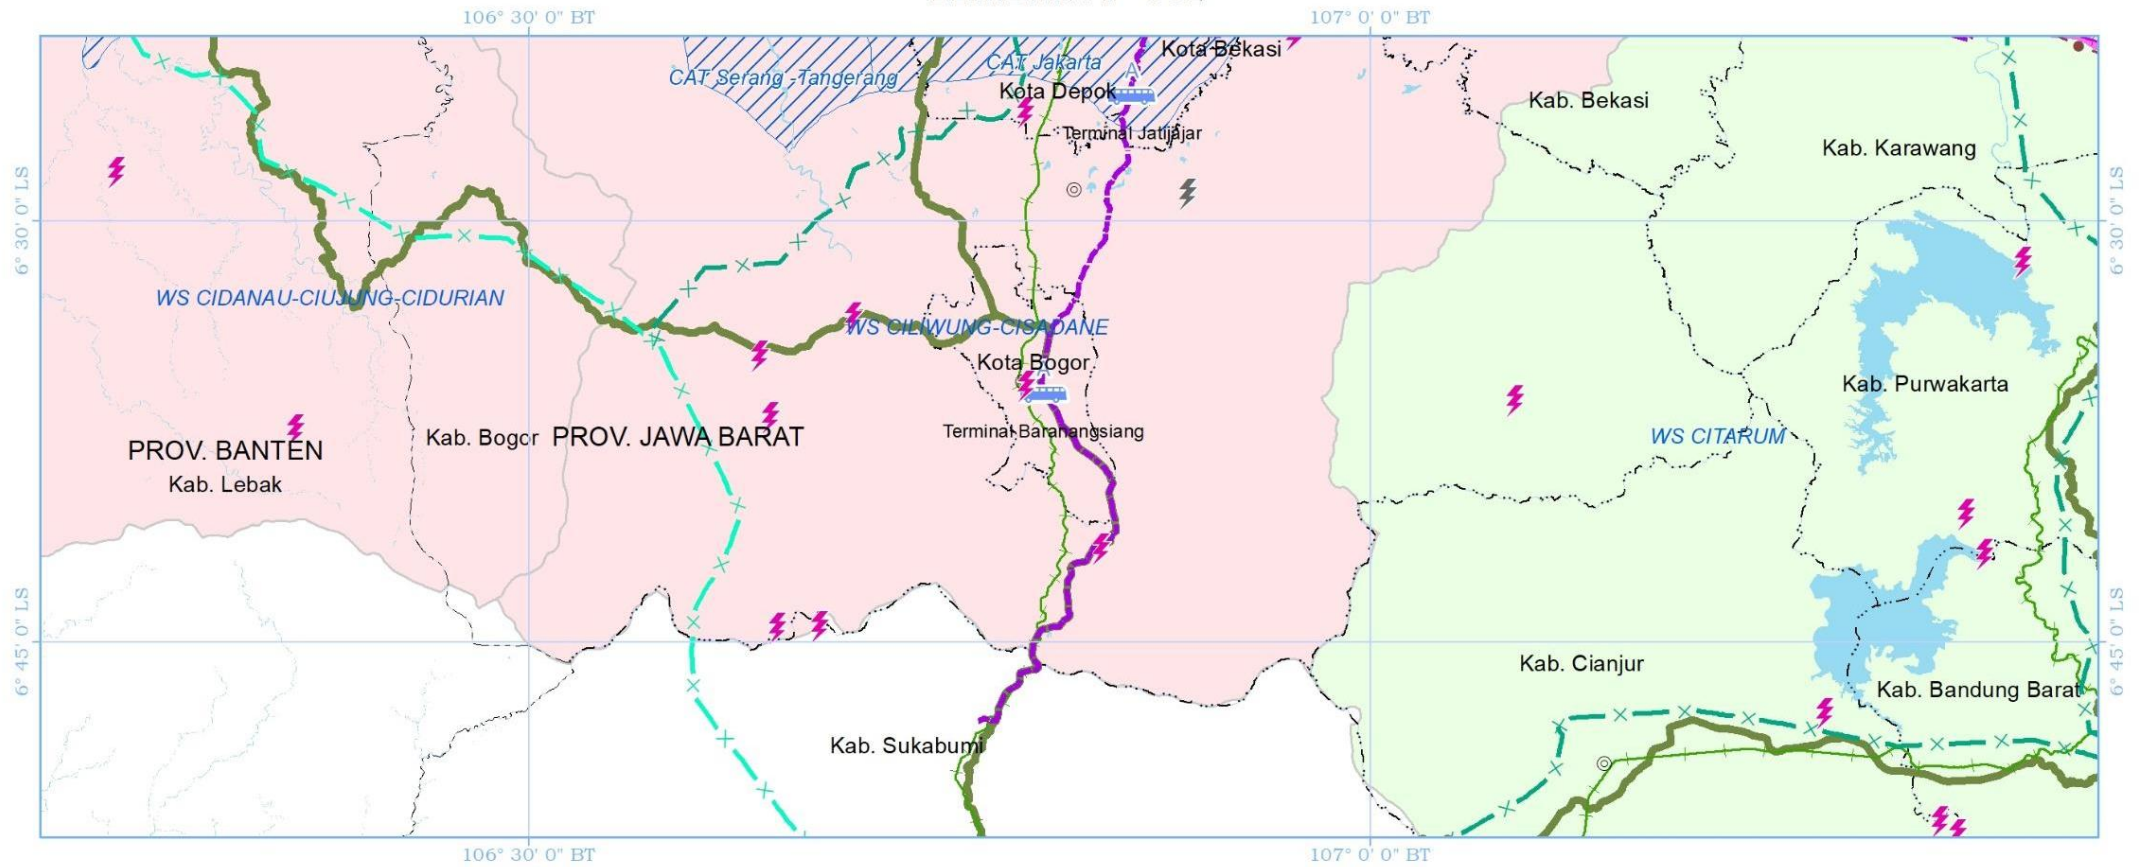

**PRESIDEN
REPUBLIK INDONESIA**

LEMBAR : I - 032