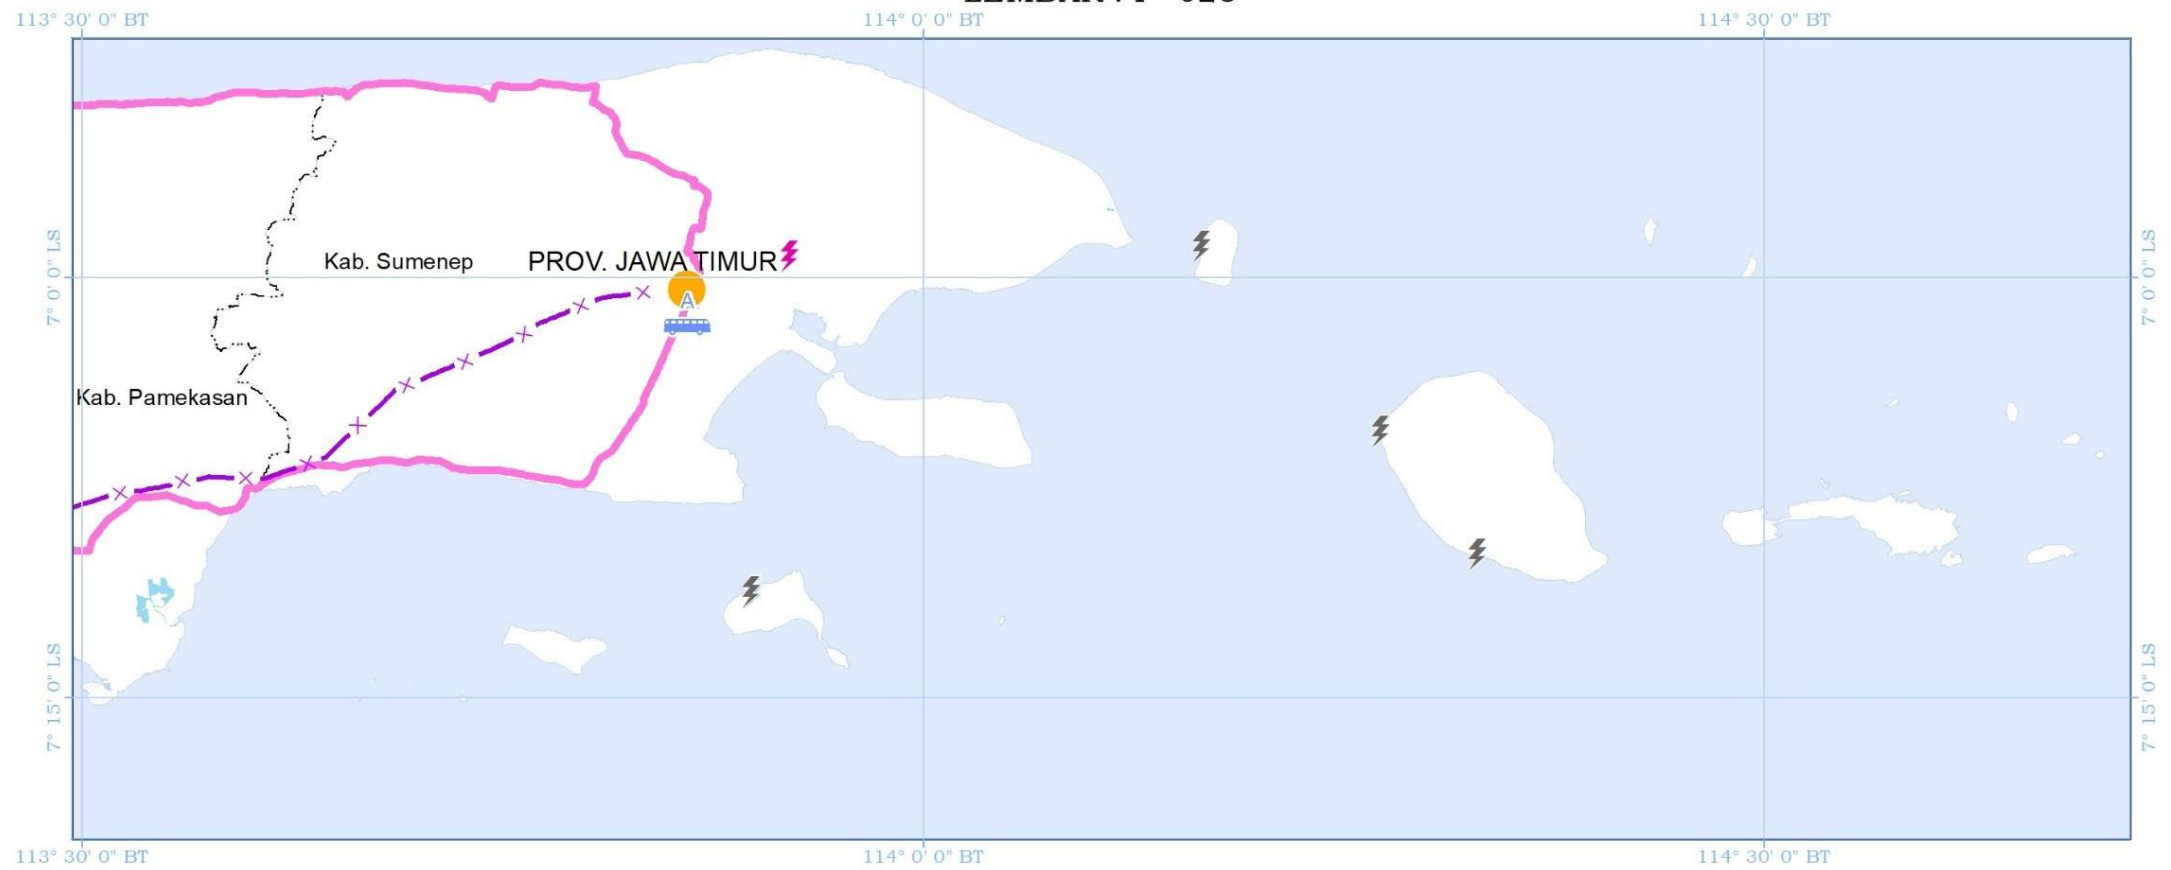

**PRESIDEN
REPLIBLIK INDONESIA**

LEMBAR : I - 028

SK No 099066 C