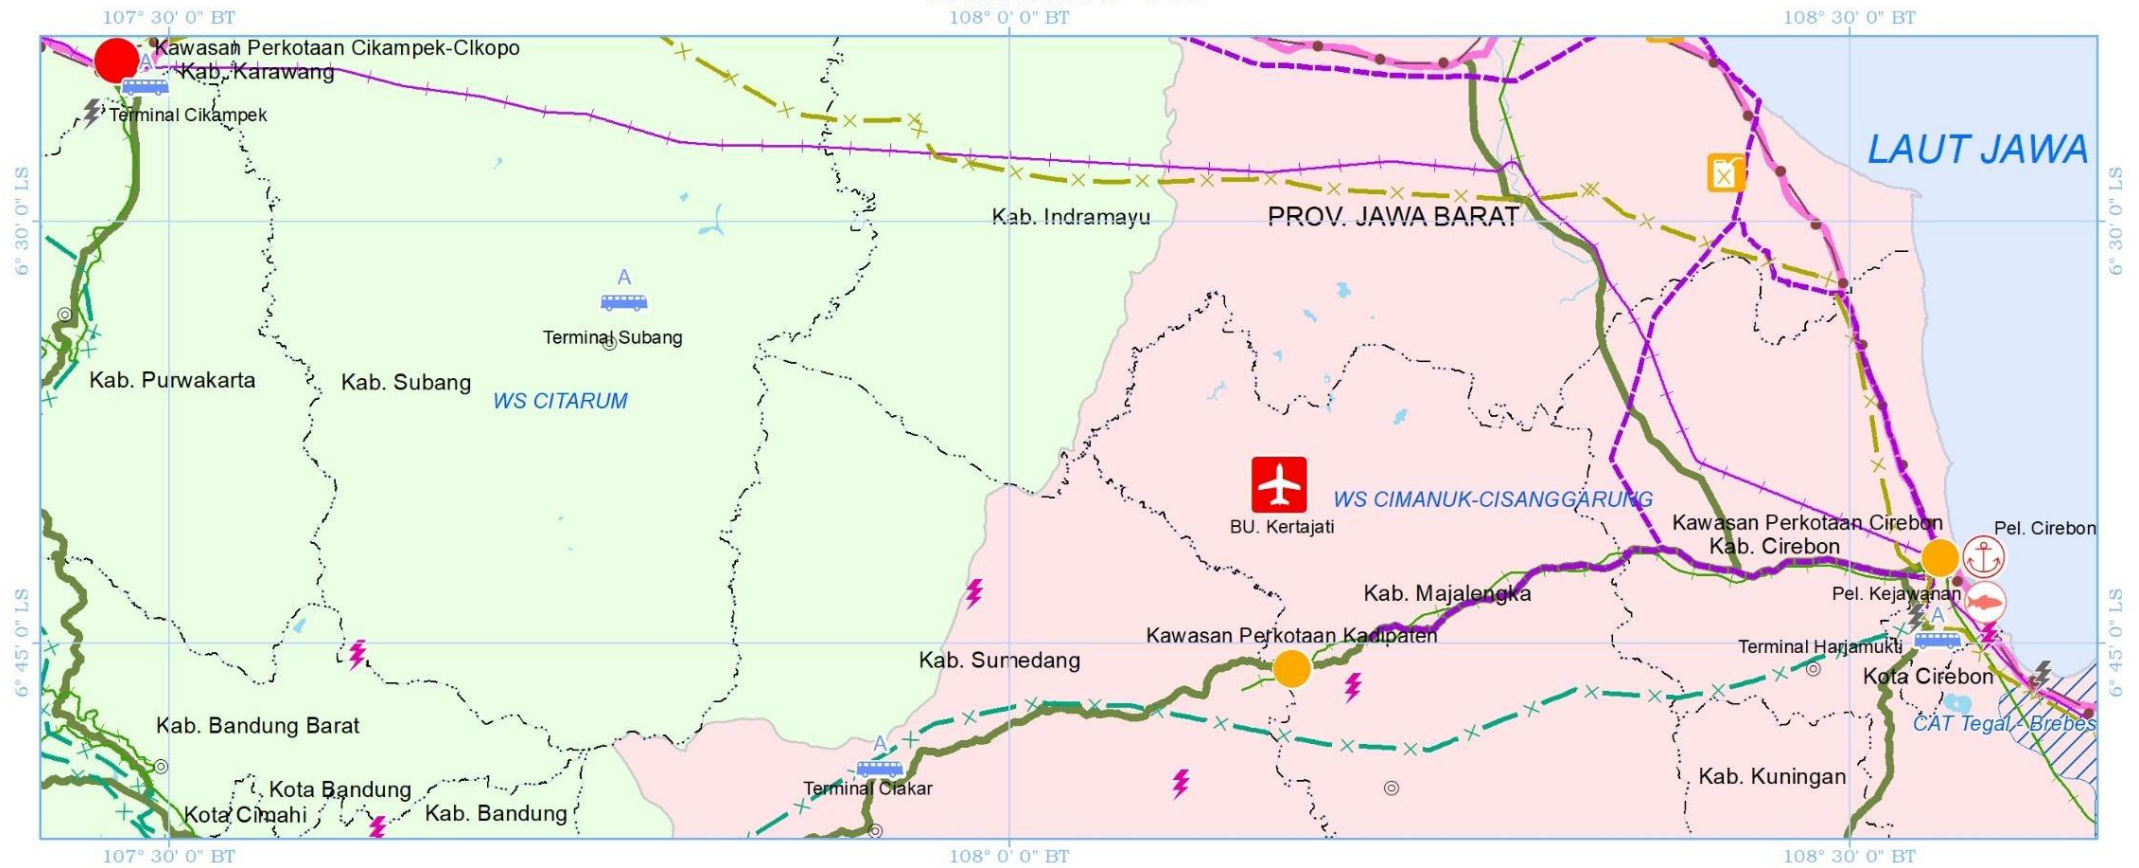

**PRESIDEN
REPUBLIK INDONESIA**

LEMBAR : I - 033