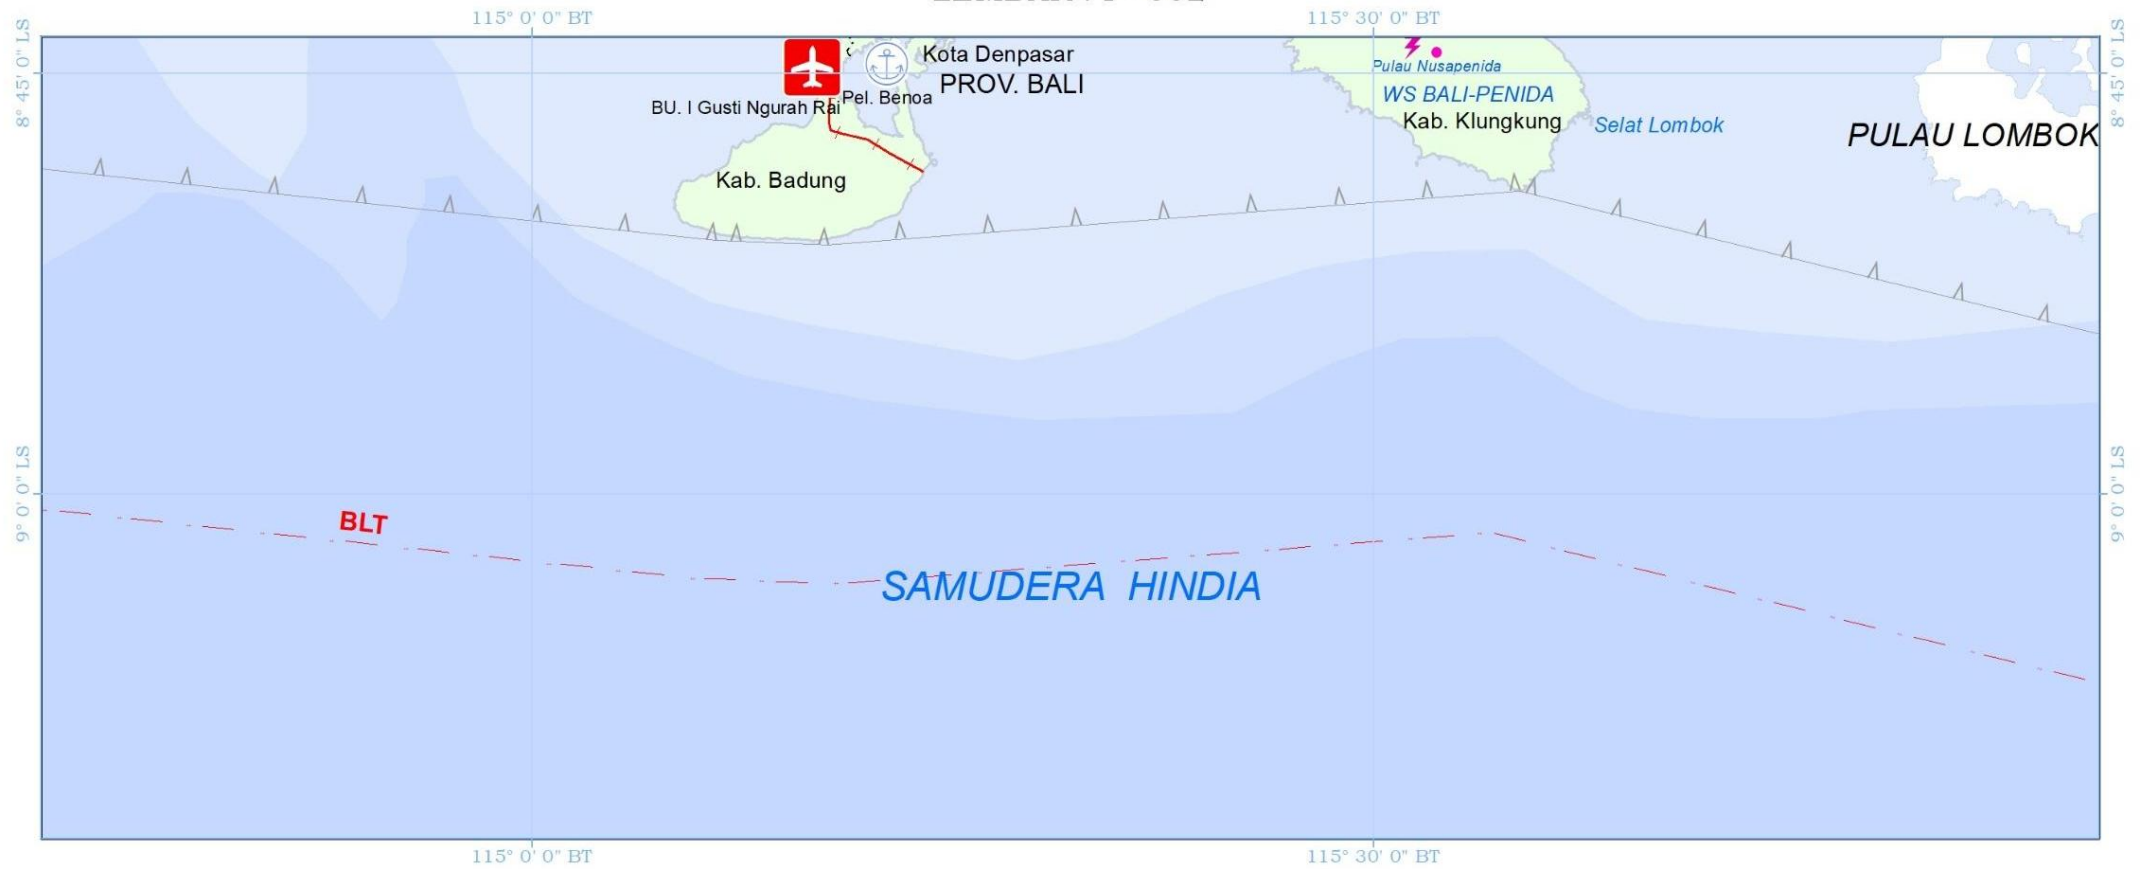

**PRESIDEN
REPUBLIK INDONESIA**

INDEKS PETA RENCANA STRUKTUR RUANG

**PRESIDEN
REPUBLIK INDONESIA**

LEMBAR : I - 001

SK No 099103 C

**PRESIDEN
REPUBLIK INDONESIA**

LEMBAR : I - 002

**PRESIDEN
REPUBLIK INDONESIA**