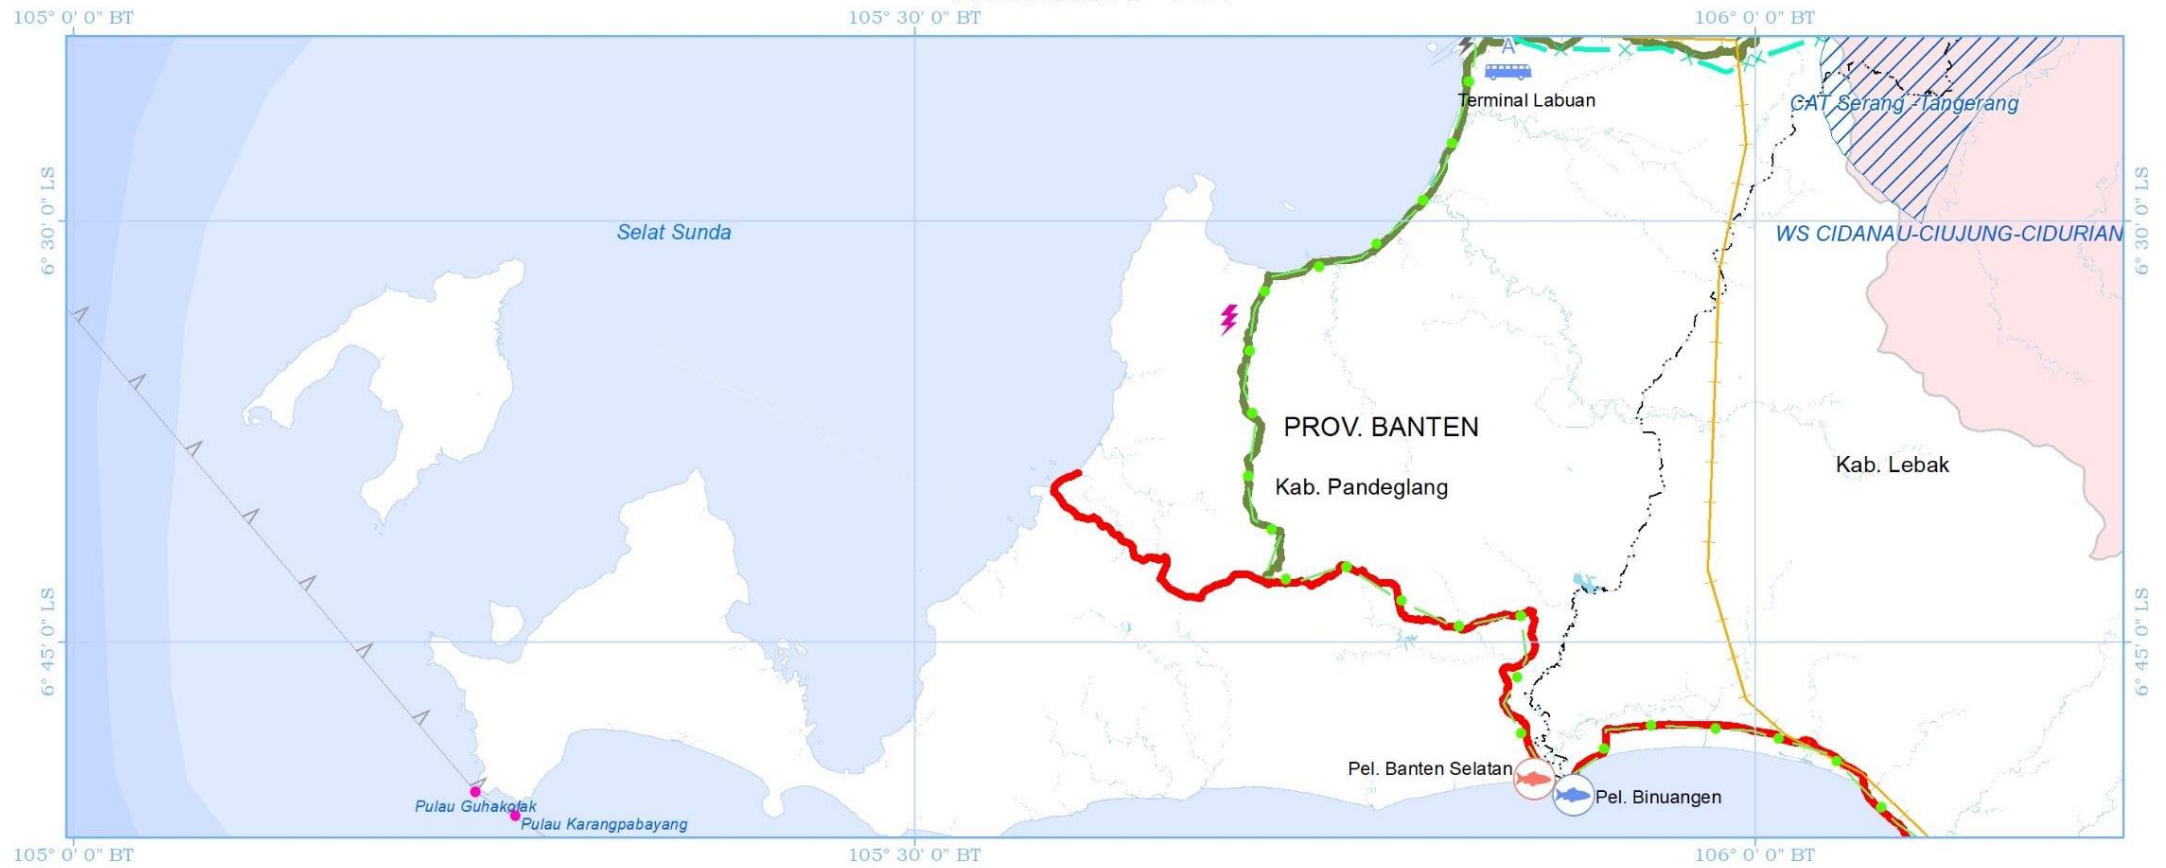

**PRESIDEN
REPUBLIK INDONESIA**

LEMBAR : I - 031

SK No 099120 C