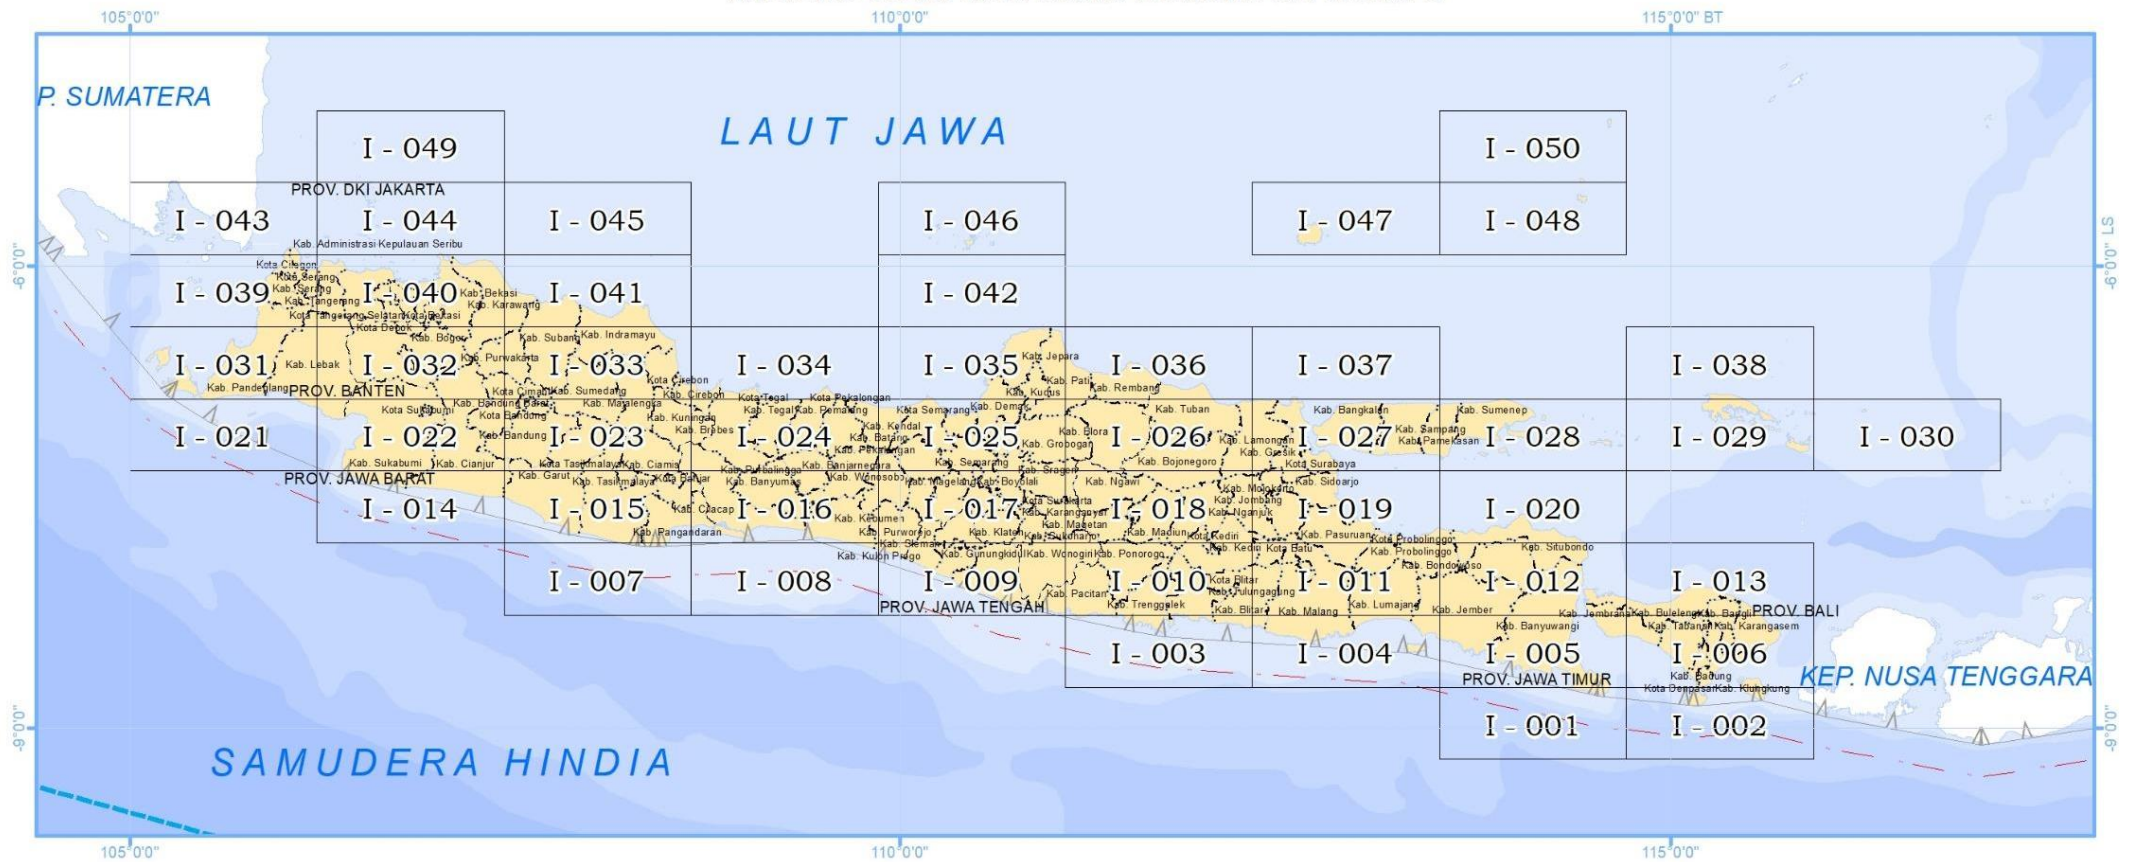

**PRESIDEN
REPUBLIK INDONESIA**

INDEKS PETA RENCANA STRUKTUR RUANG