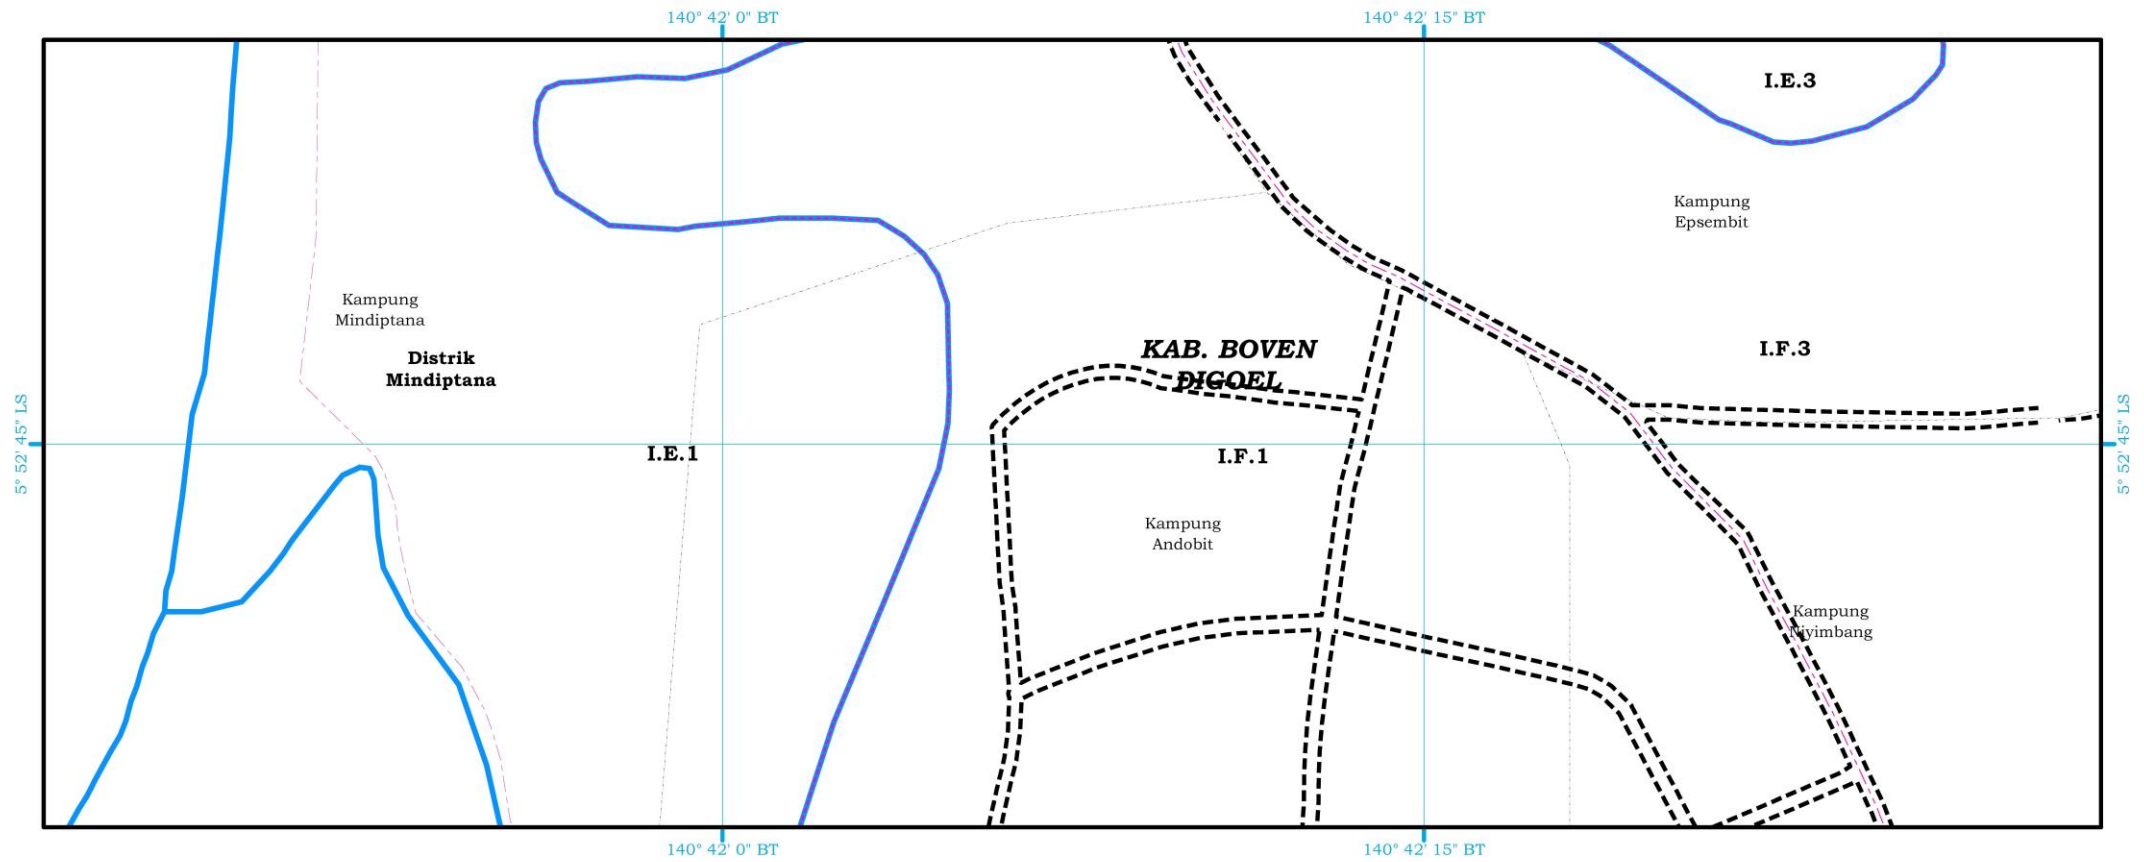

**PRESIDEN
REPUBLIK INDONESIA**

LEMBAR : XI - 029