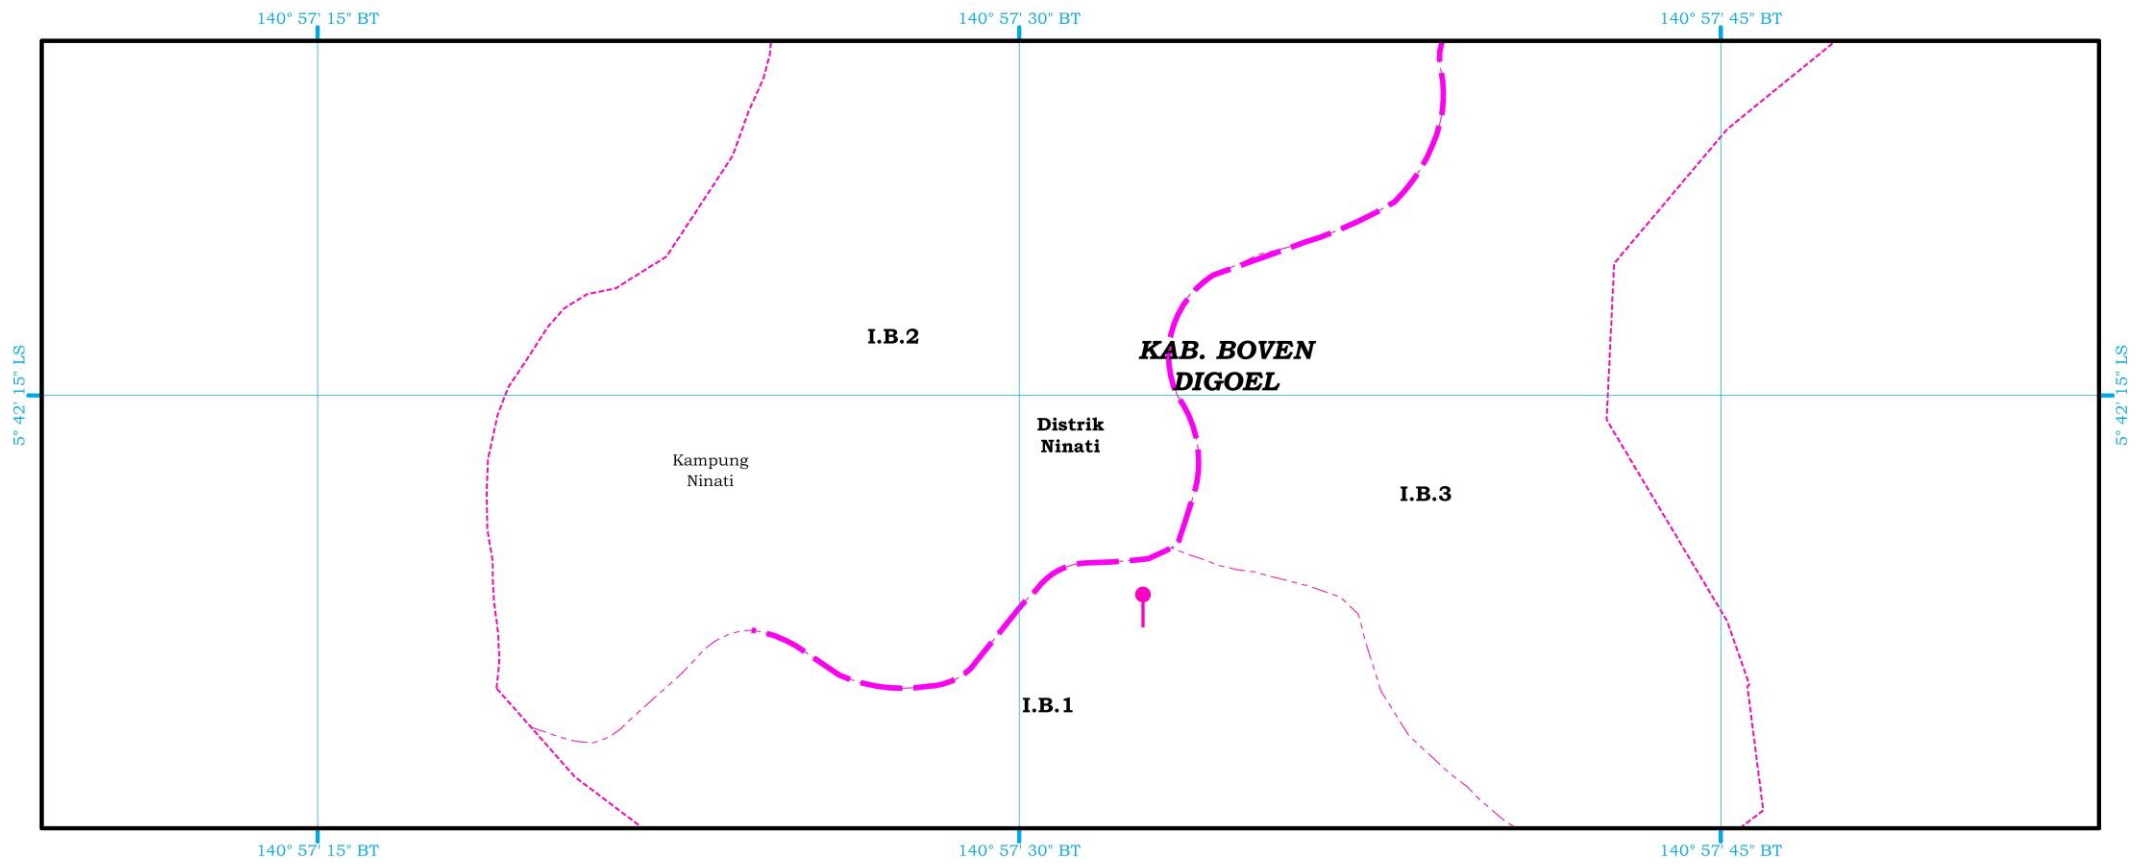

**PRESIDEN
REPUBLIK INDONESIA**

LEMBAR : X - 004