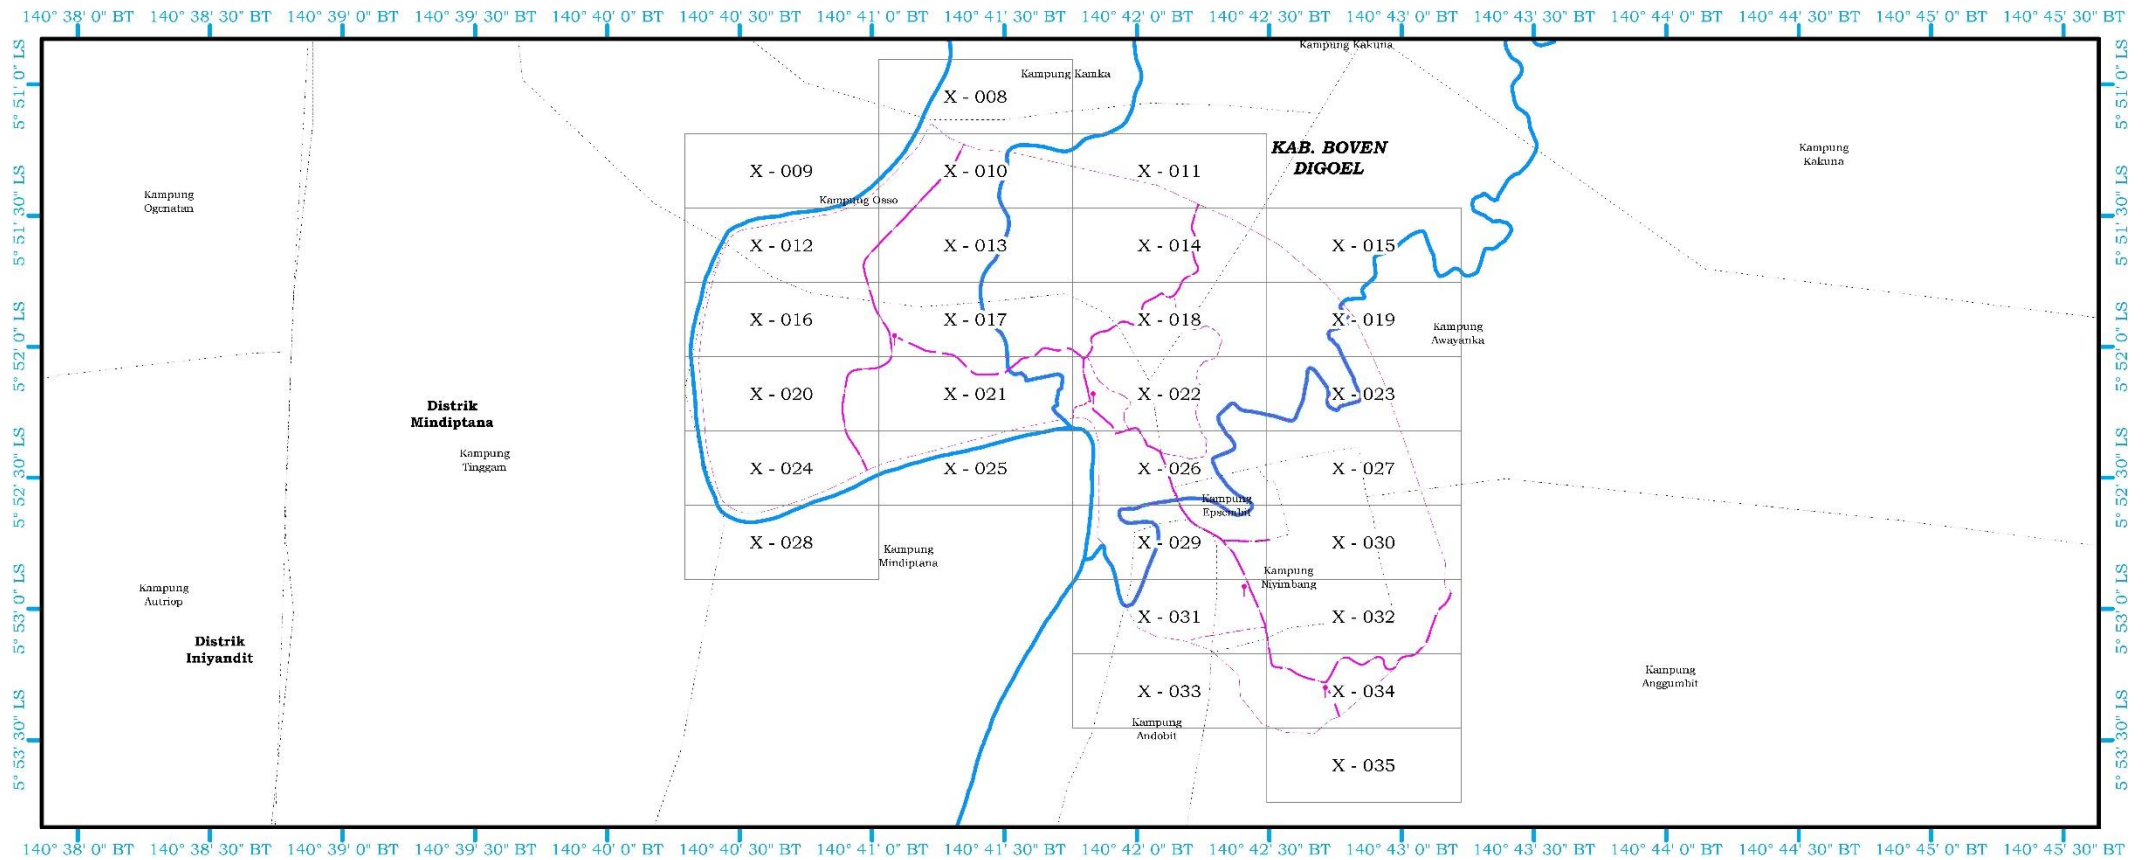

PRESIDEN
REPUBLIK INDONESIA

INDEKS PETA RENCANA JALUR EVAKUASI BENCANA