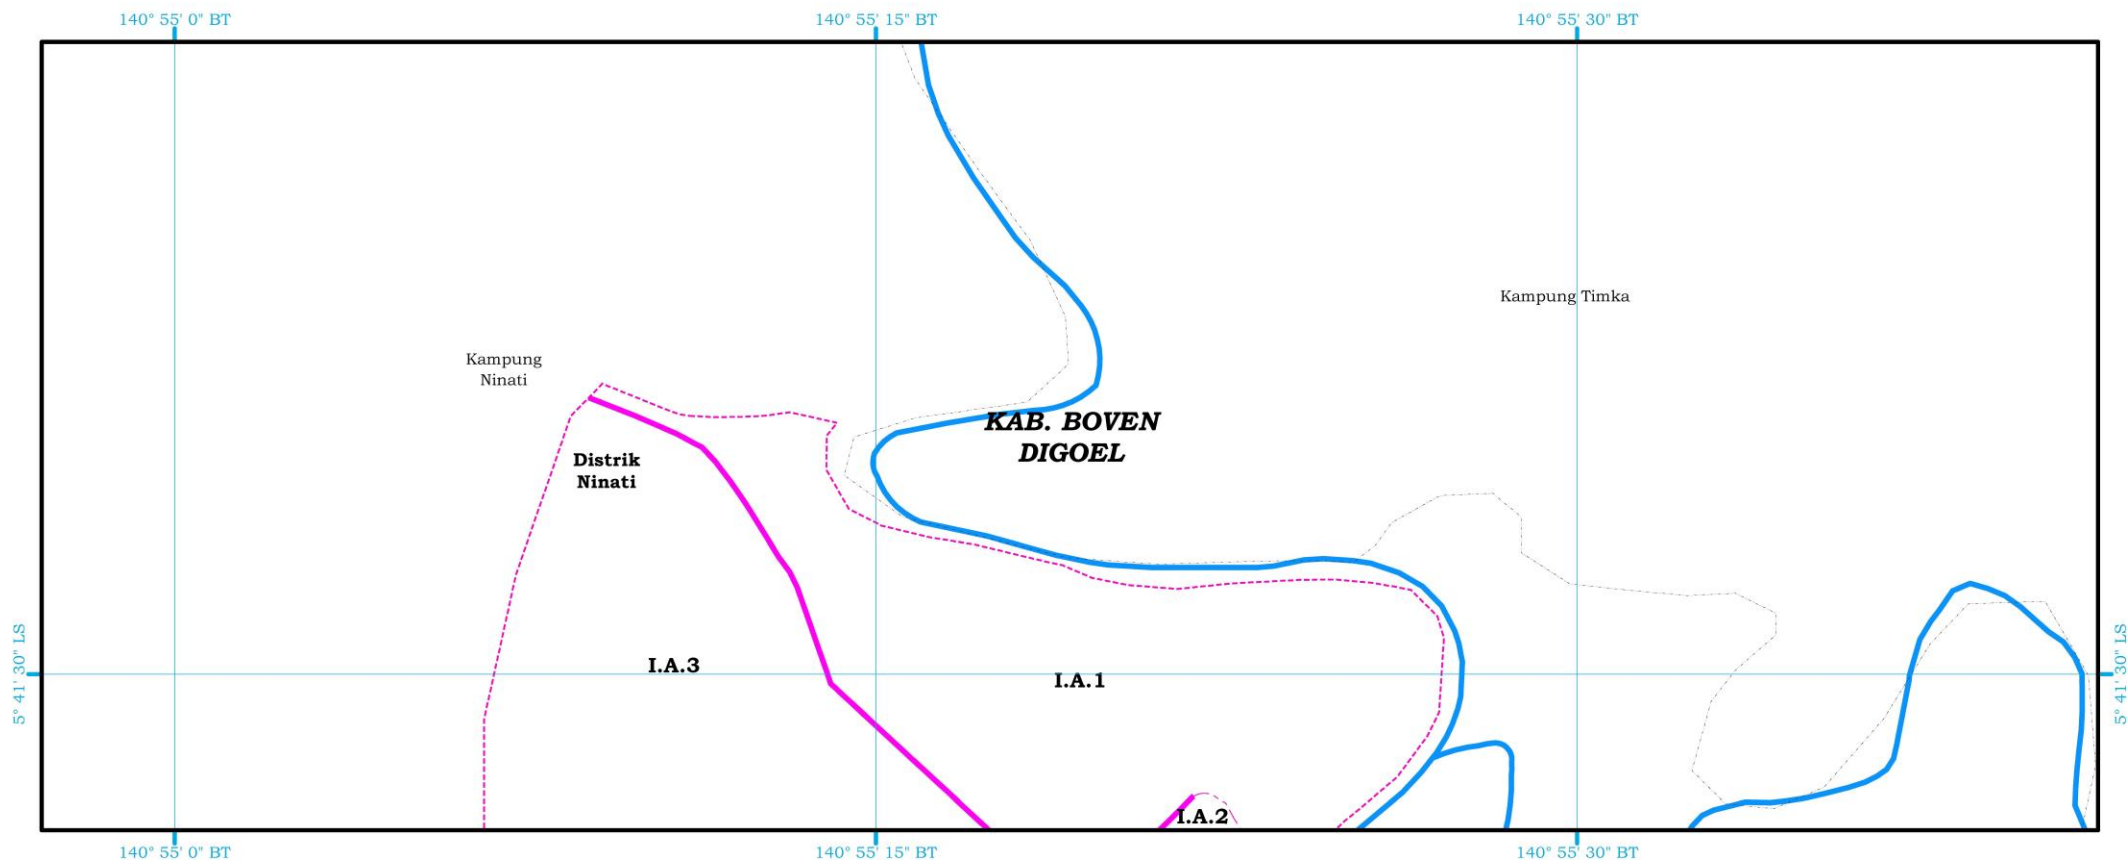

**PRESIDEN
REPUBLIK INDONESIA**

LEMBAR : X - 001