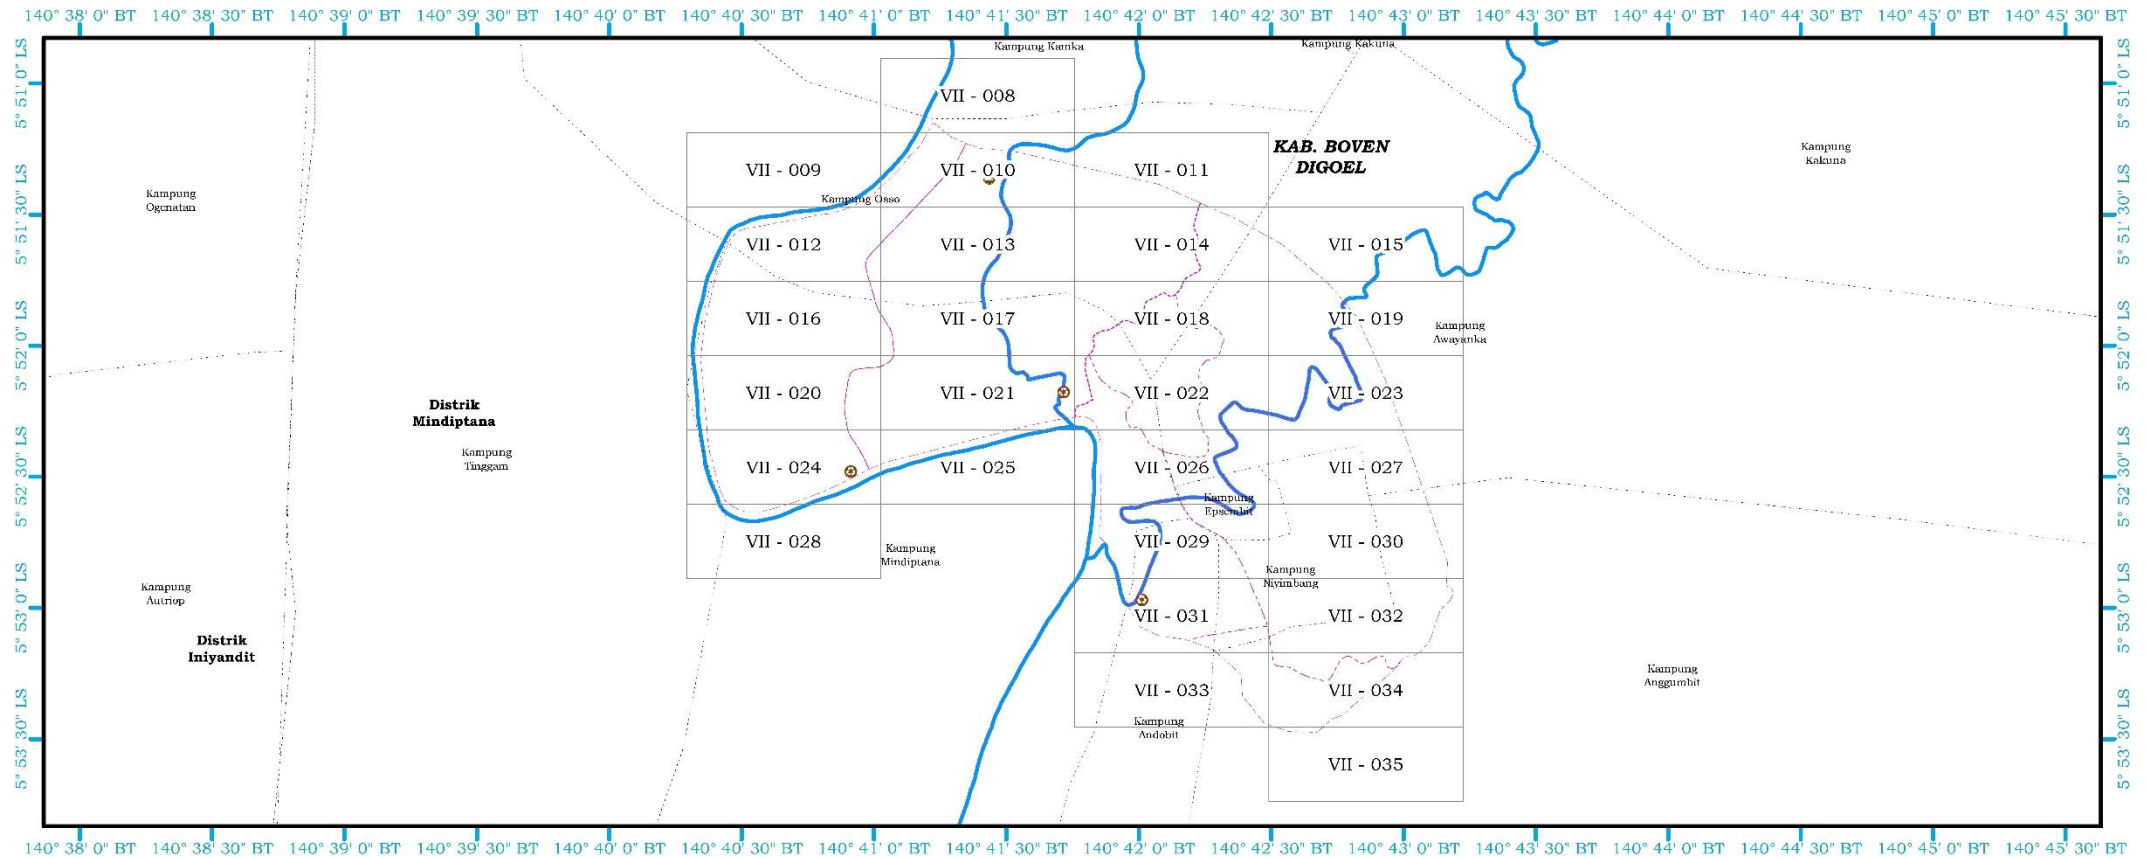

BATAS ADMINISTRASI

-  Batas Negara
-  Batas Kecamatan
-  Batas Desa/Kelurahan

BATAS WILAYAH PERENCANAAN

-  Batas Wilayah Perencanaan
-  Batas Sub-Wilayah Perencanaan
-  Batas Blok

PERAIRAN

-  Sungai

SUMBER PETA:

KETERANGAN PETA :

- Peta Rencana Struktur Ruang Kawasan Perbatasan ini digambarkan dengan tingkat ketelitian skala 1:5.000.
- Peta ini bukan merupakan referensi resmi mengenai garis-garis batas administrasi Nasional.

**PRESIDEN
REPUBLIK INDONESIA**

INDEKS PETA RENCANA PENGELOLAAN AIR LIMBAH DAN PENGELOLAAN LIMBAH BAHAN BERBAHAYA DAN BERACUN

**PRESIDEN
REPUBLIK INDONESIA**

INDEKS PETA RENCANA PENGELOLAAN AIR LIMBAH DAN PENGELOLAAN LIMBAH BAHAN BERBAHAYA DAN BERACUN