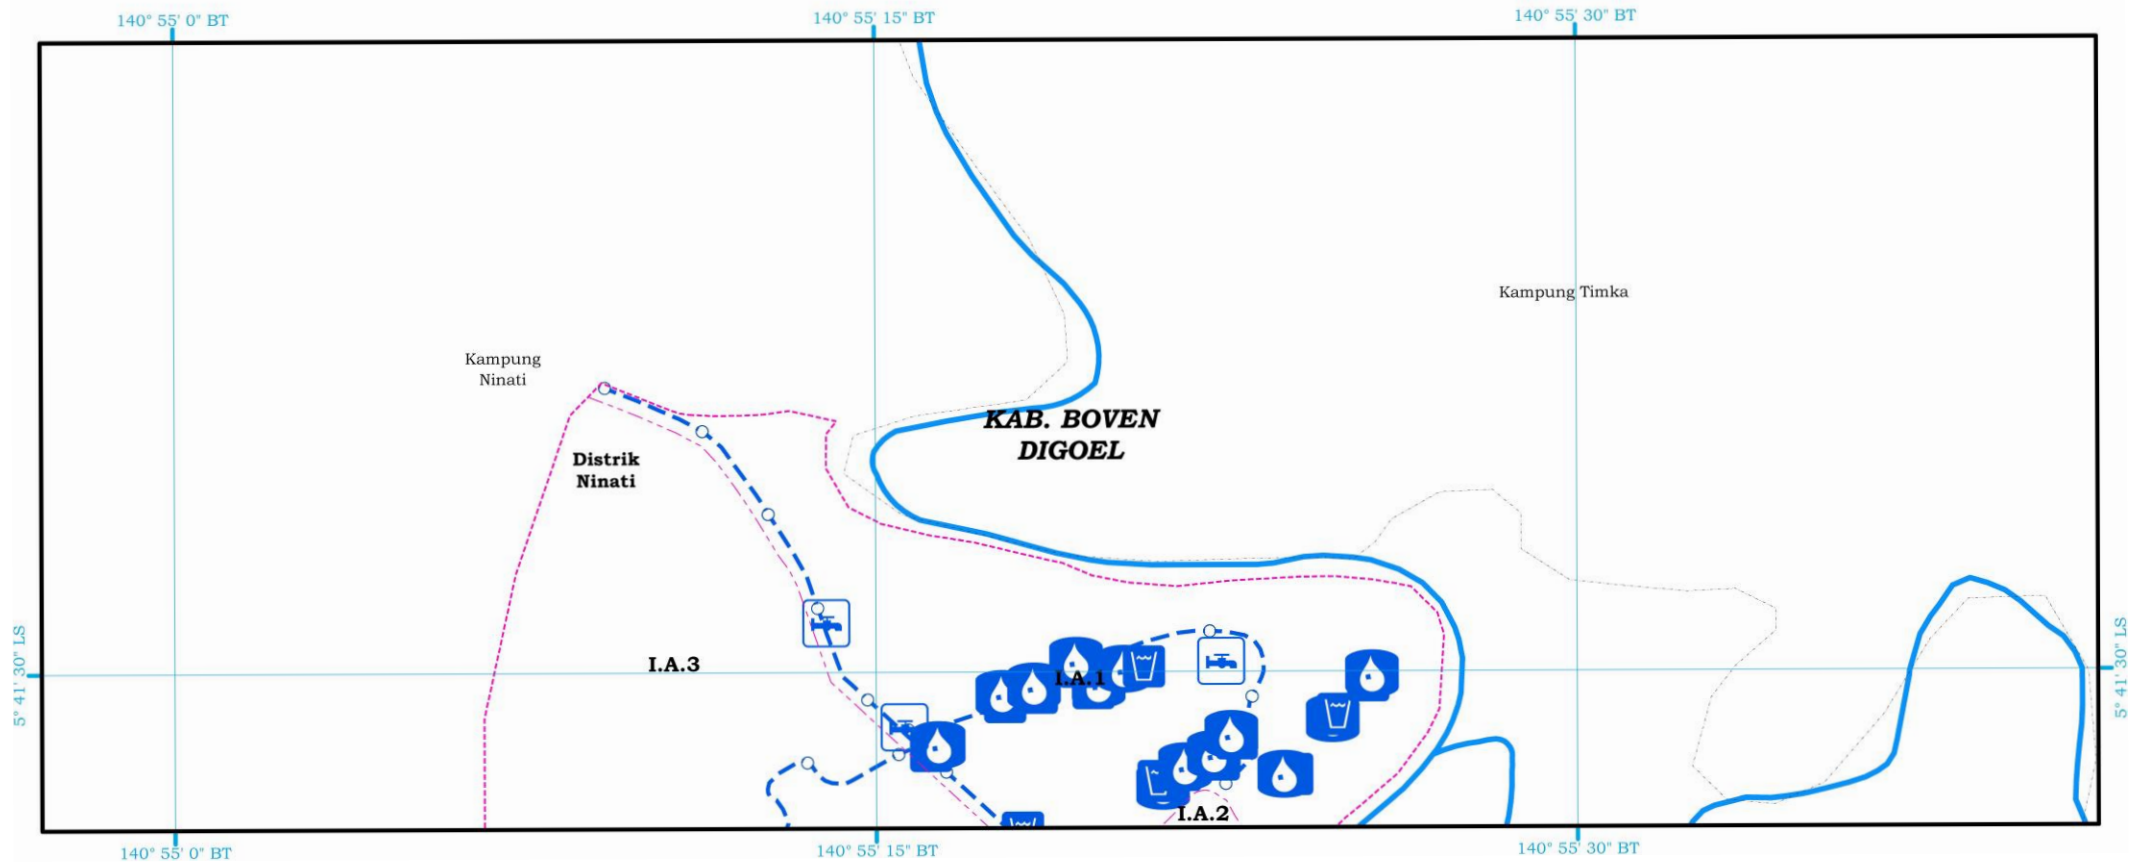

**KETERANGAN PETA :**

- Peta Rencana Struktur Ruang Kawasan Perbatasan ini digambarkan dengan tingkat ketelitian skala 1:5.000.
- Peta ini bukan merupakan referensi resmi mengenai garis-garis batas administrasi Nasional.

PRESIDEN  
REPUBLIK INDONESIA

INDEKS PETA RENCANA JARINGAN AIR MINUM

**PRESIDEN  
REPUBLIK INDONESIA**

**INDEKS PETA RENCANA JARINGAN AIR MINUM**

**PRESIDEN  
REPUBLIK INDONESIA**

LEMBAR : VI - 001

**PRESIDEN  
REPUBLIK INDONESIA**