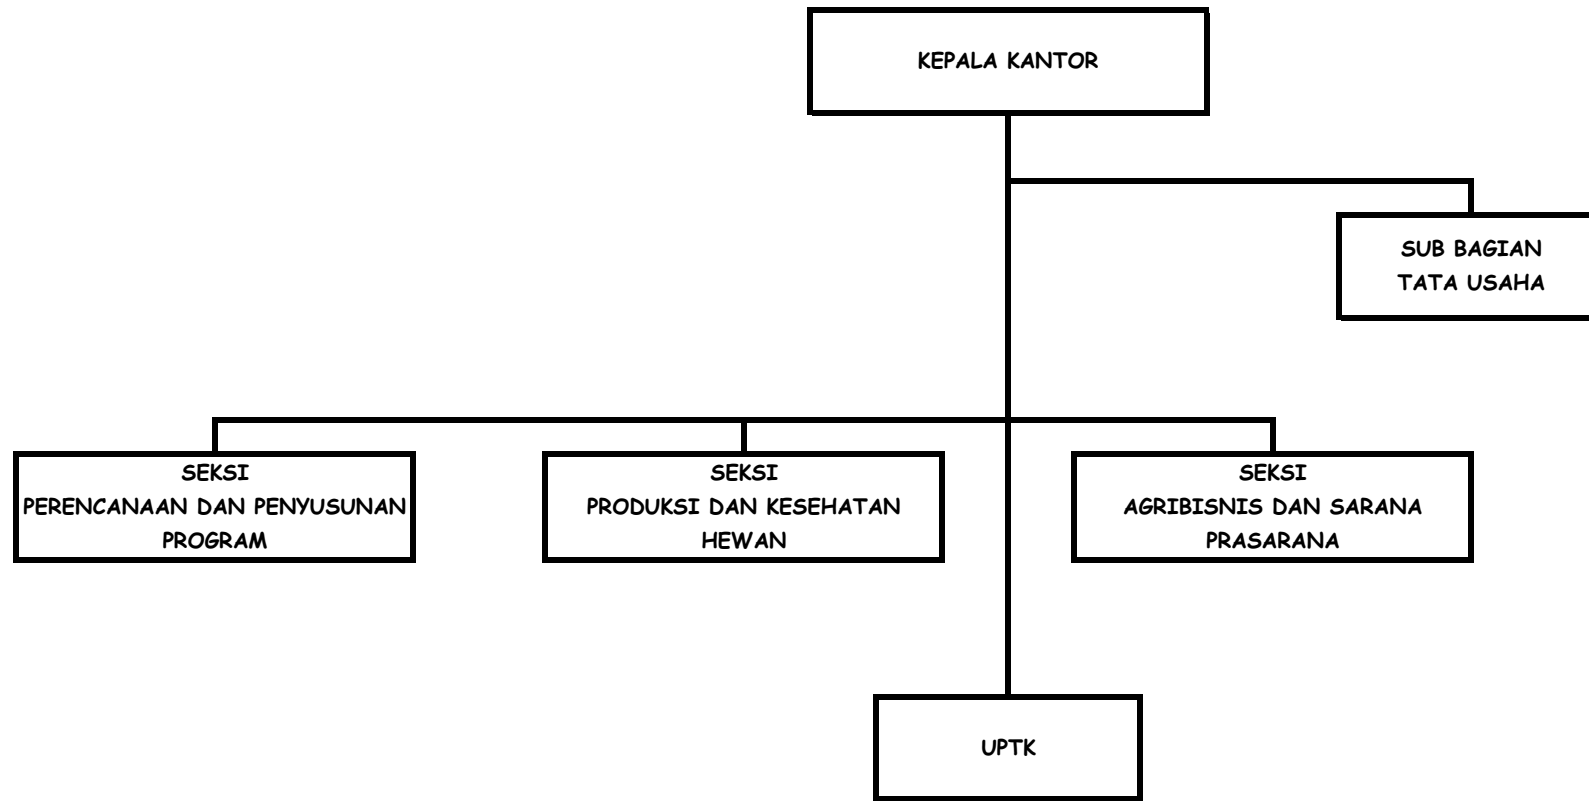

Lampiran : Peraturan Daerah Kabupaten Boalemo  
Tentang : Pembentukan Organisasi dan Tata Kerja Kantor Peternakan dan Kesehatan Hewan Kabupaten Boalemo  
Nomor : 19 Tahun 2005  
Tanggal : 18 Februari 2005

# KANTOR PETERNAKAN DAN KESWAN

KEPALA KANTOR

TOPIK PEMBAHASAN

BAGIAN

TATA USAHA

Dengan memperkaya/mempertajam fungsi Keuangan pada Sub Bagian Tata Usaha  
Kepala SKPD mengangkat Pejabat Penatausahaan Keuangan (PPK SKPD)  
Tugas dan Fungsi PPK SKPD sebagaimana terdapat Dalam KEPEMENDAGRI 13

SEKSI  
PERENCANAAN DAN PENYUSUNAN  
PROGRAM

SEKSI  
PRODUKSI DAN KESEHATAN  
HEWAN

SEKSI  
AGRIBISNIS DAN SARANA  
PRASARANA

UPTK