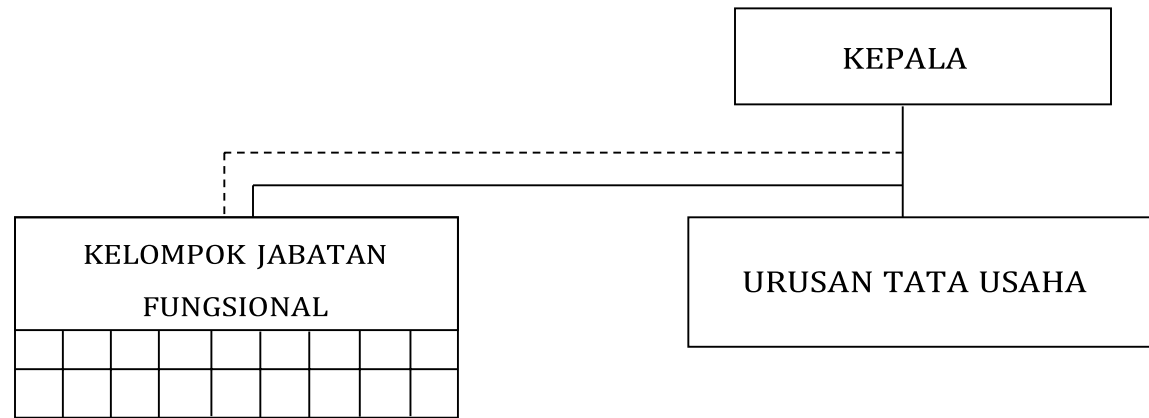

B. BAGAN STRUKTUR UNIT PELAKSANA TEKNIS DAERAH SATUAN PENDIDIKAN NON FORMAL SKB PADA DINAS PENDIDIKAN DAN KEBUDAYAAN KABUPATEN INDRAMAYU

=====

BUPATI INDRAMAYU

Cap/Ttd

NINA AGUSTINA