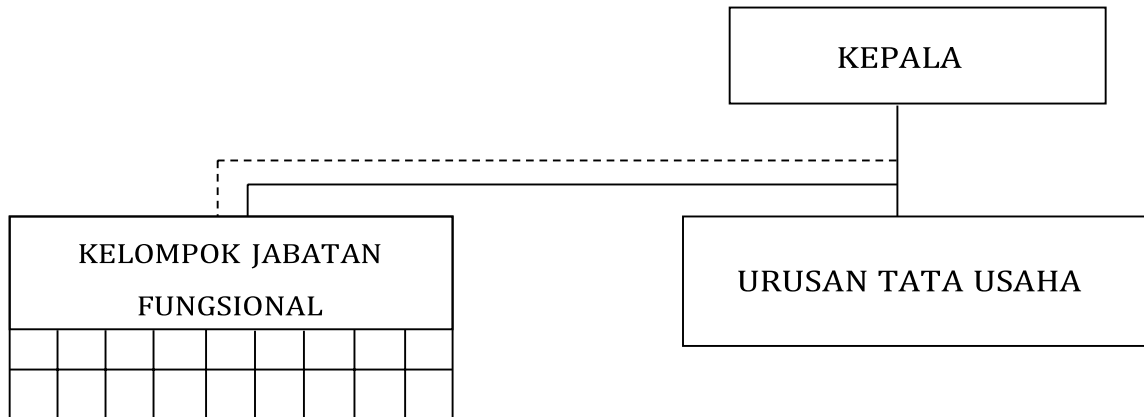

A. BAGAN STRUKTUR UNIT PELAKSANA TEKNIS
DAERAH SATUAN PENDIDIKAN FORMAL PADA
DINAS PENDIDIKAN DAN KEBUDAYAAN
KABUPATEN INDRAMAYU

LAMPIRAN : PERATURAN BUPATI INDRAMAYU
NOMOR : 36 TAHUN 2022
TANGGAL : 3 JANUARI 2022
TENTANG : PEMBENTUKAN, SUSUNAN,
ORGANISASI DAN TATA
KERJA UNIT PELAKSANA
TEKNIS DAERAH PADA
DINAS PENDIDIKAN DAN
KEBUDAYAAN
KABUPATEN INDRAMAYU