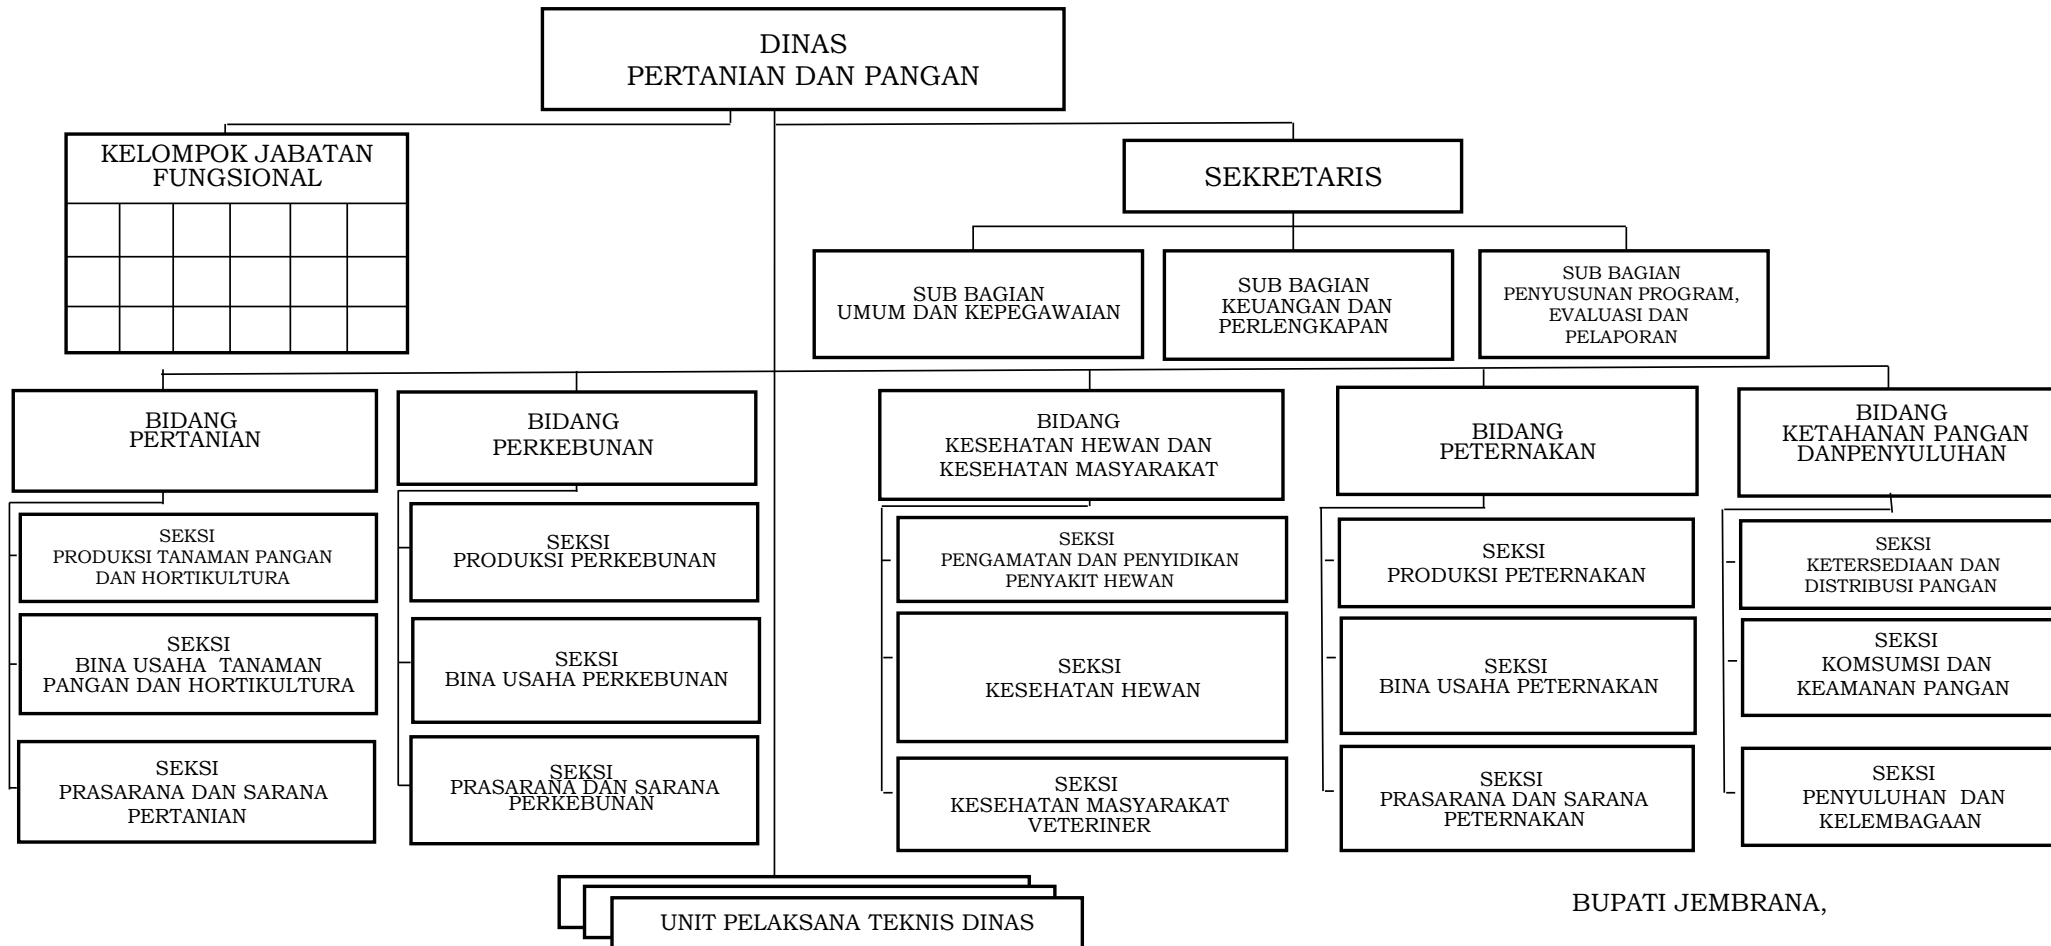

LAMPIRAN  
 PERATURAN BUPATI JEMBRANA  
 NOMOR 51 TAHUN 2016  
 TENTANG  
 KEDUDUKAN, SUSUNAN ORGANISASI, TUGAS DAN FUNGSI  
 SERTA TATA KERJA DINAS PERTANIAN DAN PANGAN

BAGAN ORGANISASI DINAS PERTANIAN DAN PANGAN

BUPATI JEMBRANA,

ttd

I PUTU ARTHA