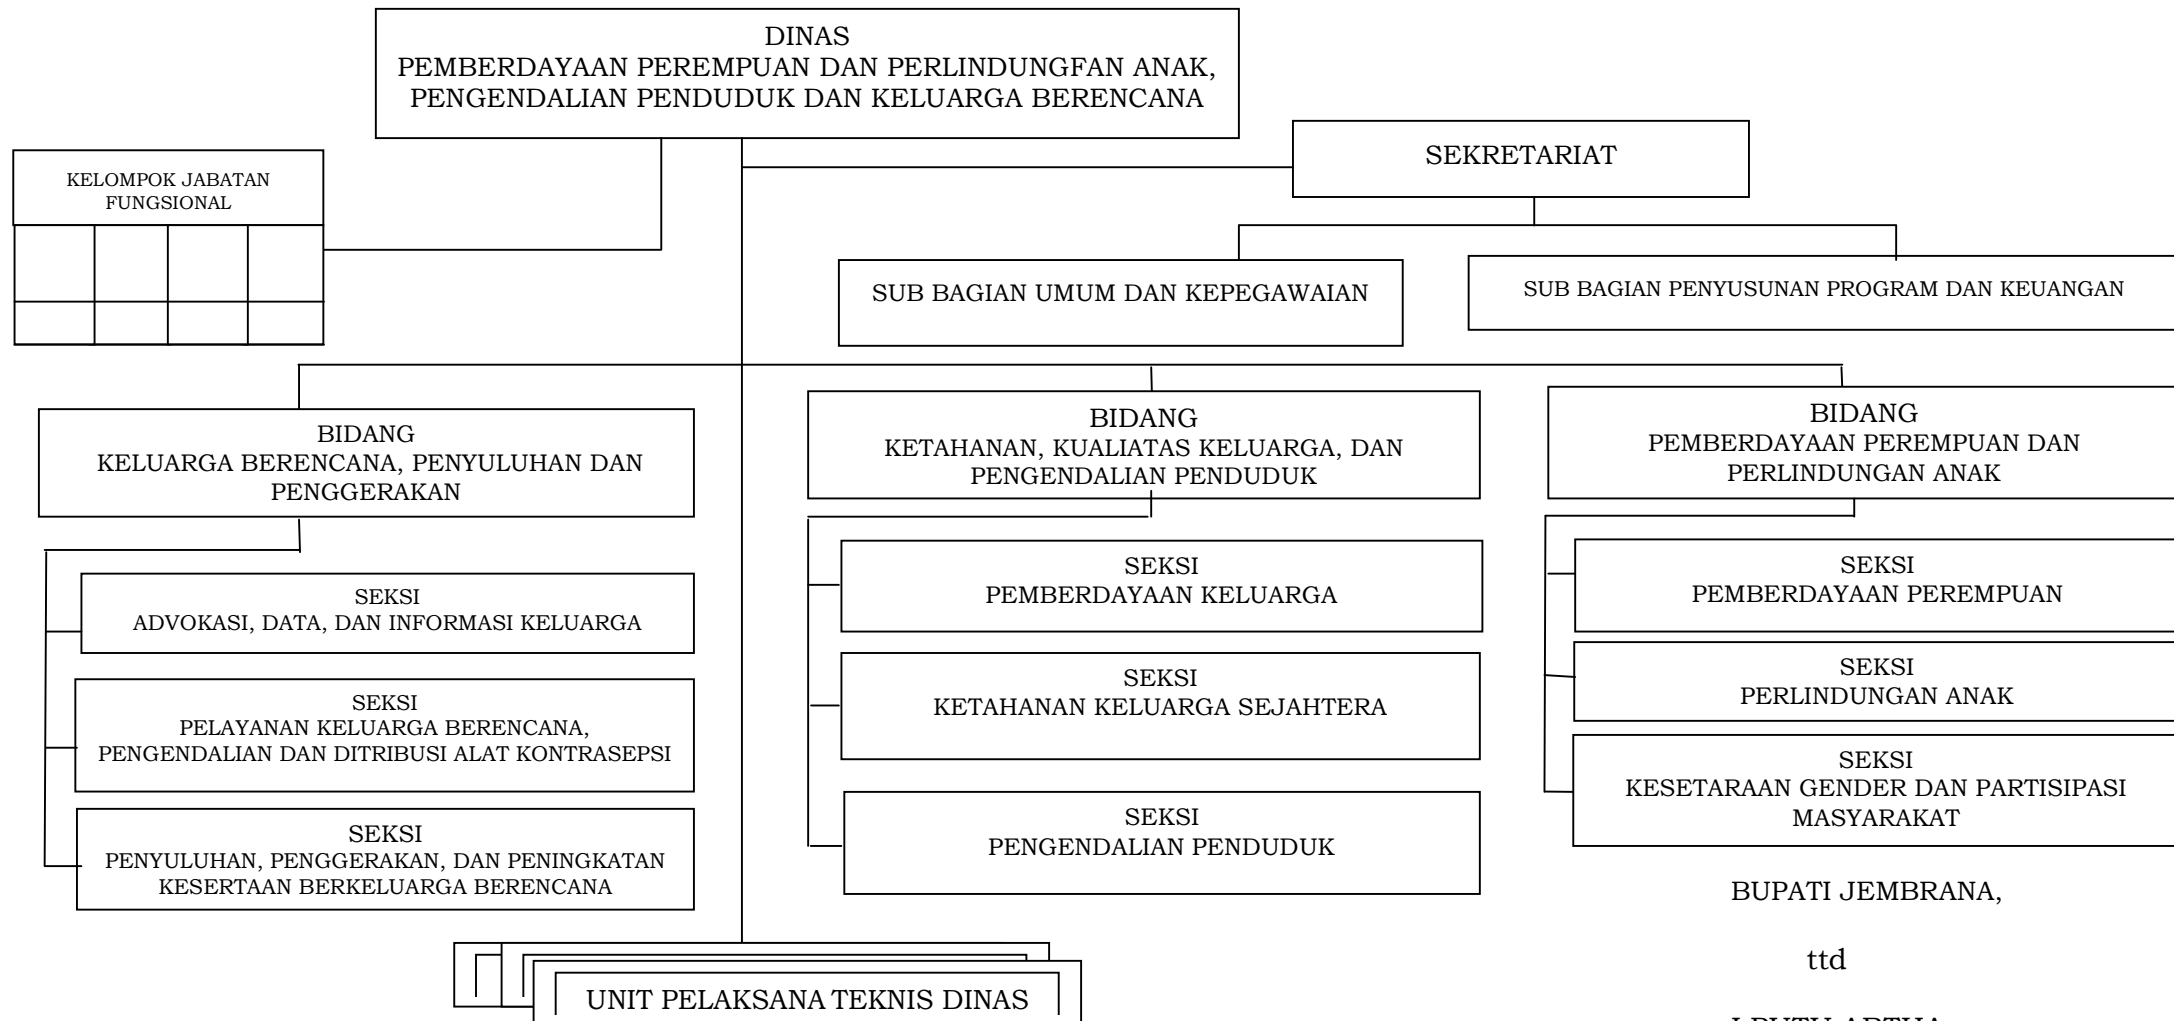

LAMPIRAN  
 PERATURAN BUPATI JEMBRANA  
 NOMOR 45 TAHUN 2016  
 TENTANG  
 KEDUDUKAN, SUSUNAN ORGANISASI, TUGAS DAN FUNGSI, SERTA TATA  
 KERJA DINAS PEMBERDAYAAN PEREMPUAN DAN PERLINDUNGFAN ANAK,  
 PENGENDALIAN PENDUDUK DAN KELUARGA BERENCANA

BAGAN ORGANISASI DINAS PEMBERDAYAAN PEREMPUAN DAN PERLINDUNGFAN ANAK, PENGENDALIAN PENDUDUK DAN KELUARGA BERENCANA

BUPATI JEMBRANA,

ttd

I PUTU ARTHA