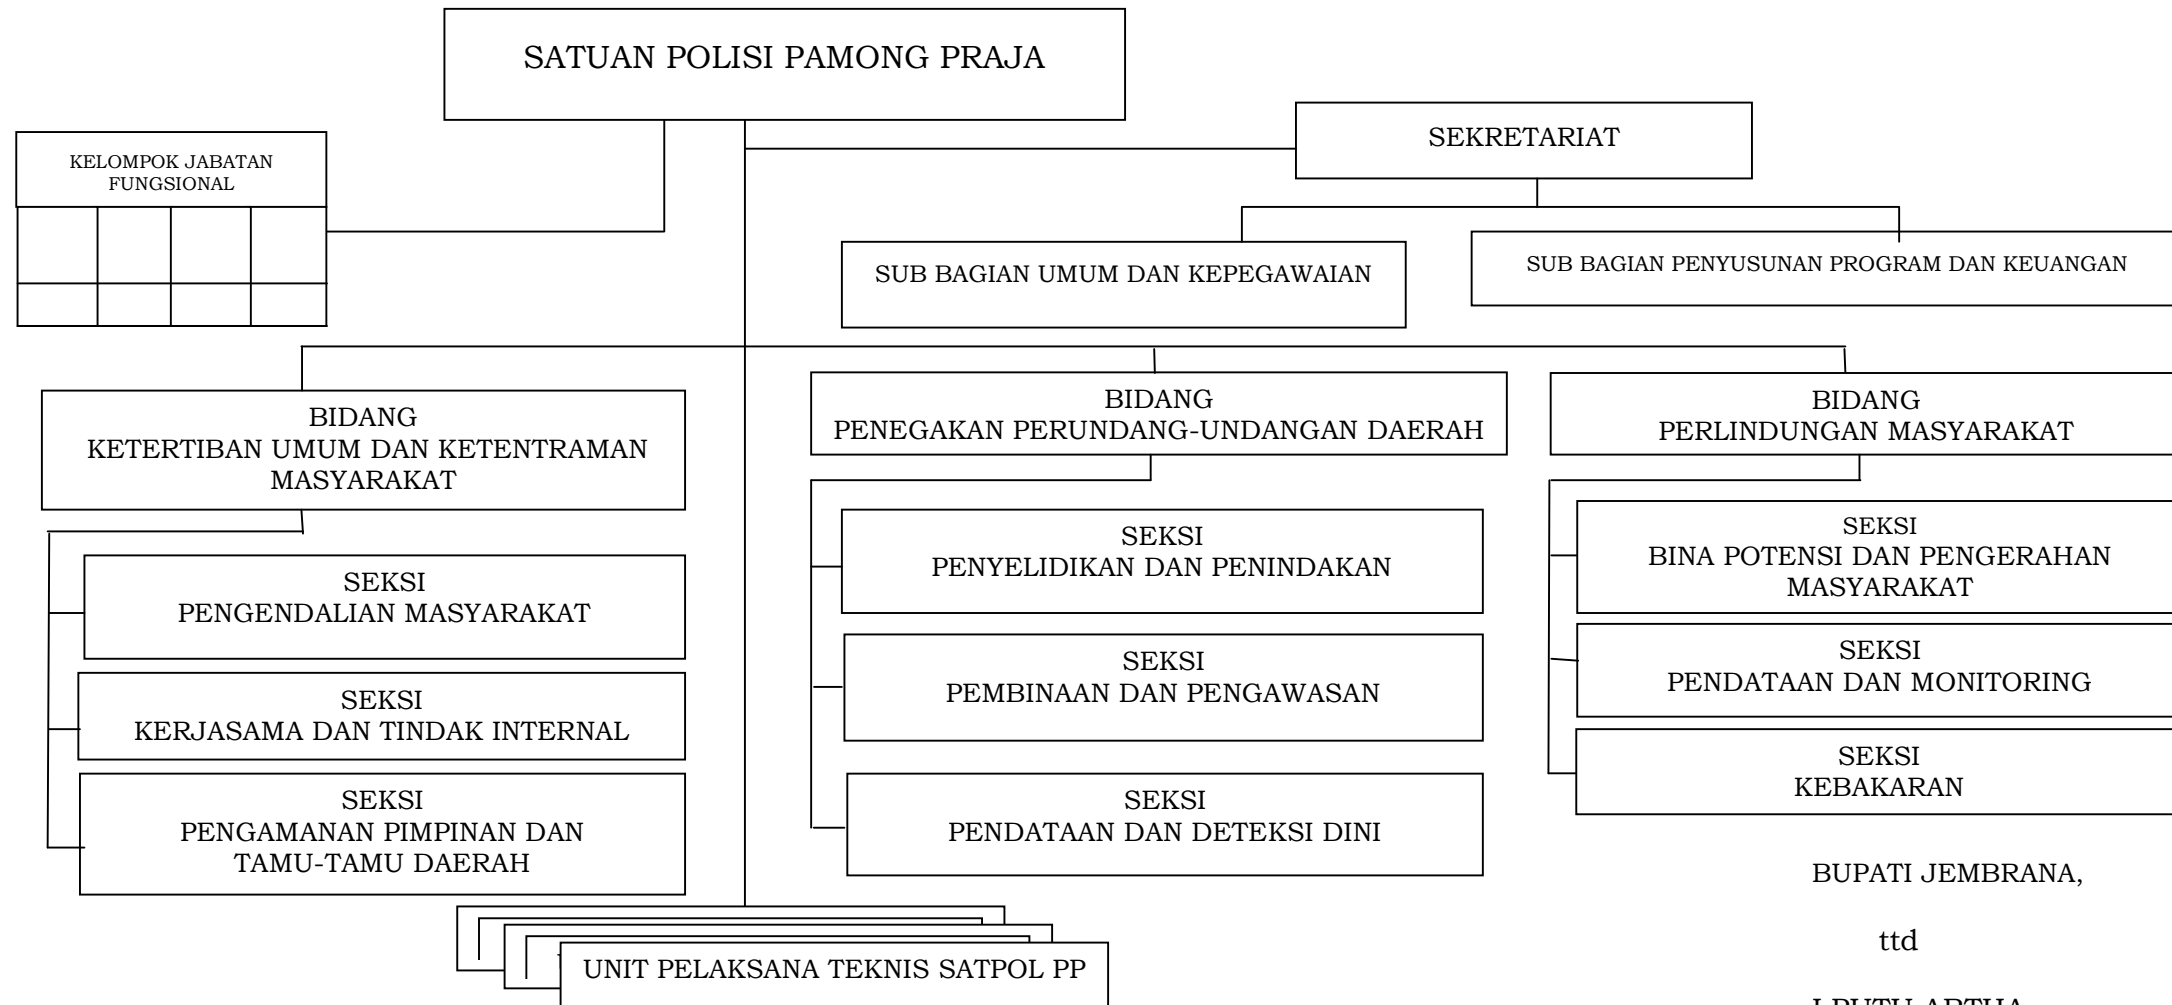

LAMPIRAN
 PERATURAN BUPATI JEMBRANA
 NOMOR 43 TAHUN 2016
 TENTANG
 KEDUDUKAN, SUSUNAN ORGANISASI, TUGAS DAN FUNGSI,
 SERTA TATA KERJA SATUAN POLISI PAMONG PRAJA

BAGAN ORGANISASI SATUAN POLISI PAMONG PRAJA

BUPATI JEMBRANA,

ttd

I PUTU ARTHA