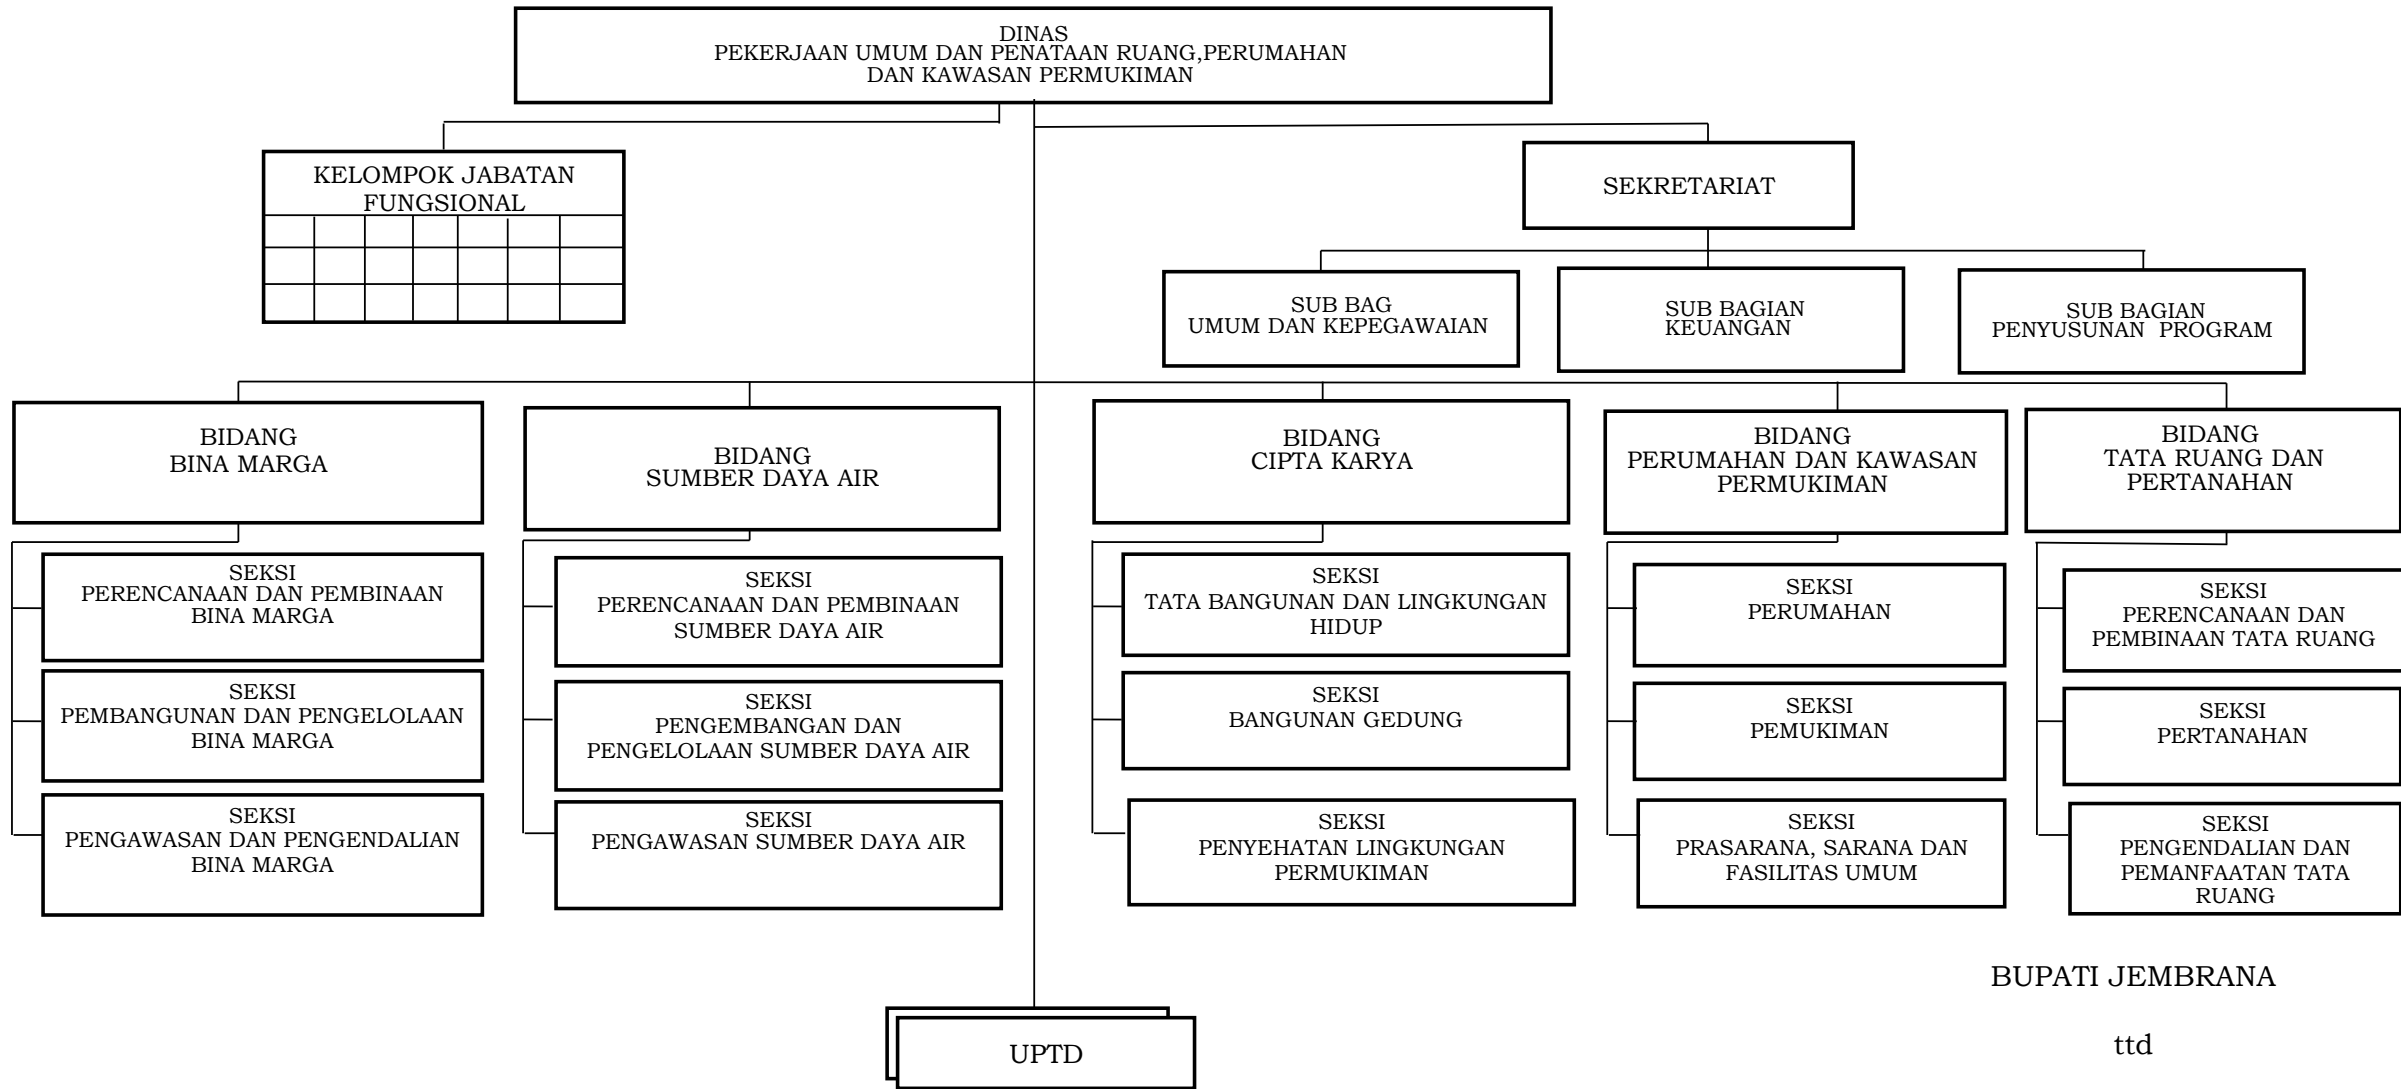

LAMPIRAN  
 PERATURAN BUPATI JEMBRANA  
 NOMOR 42 TAHUN 2016  
 TENTANG

KEDUDUKAN, SUSUNAN ORGANISASI, TUGAS DAN FUNGSI, SERTA TATA KERJA DINAS  
 PEKERJAAN UMUM DAN PENATAAN RUANG, PERUMAHAN DAN KAWASAN PERMUKIMAN

BAGAN ORGANISASI DINAS PEKERJAAN UMUM DAN PENATAAN RUANG,  
 PERUMAHAN DAN KAWASAN PERMUKIMAN

BUPATI JEMBRANA

ttd

I PUTU ARTHA