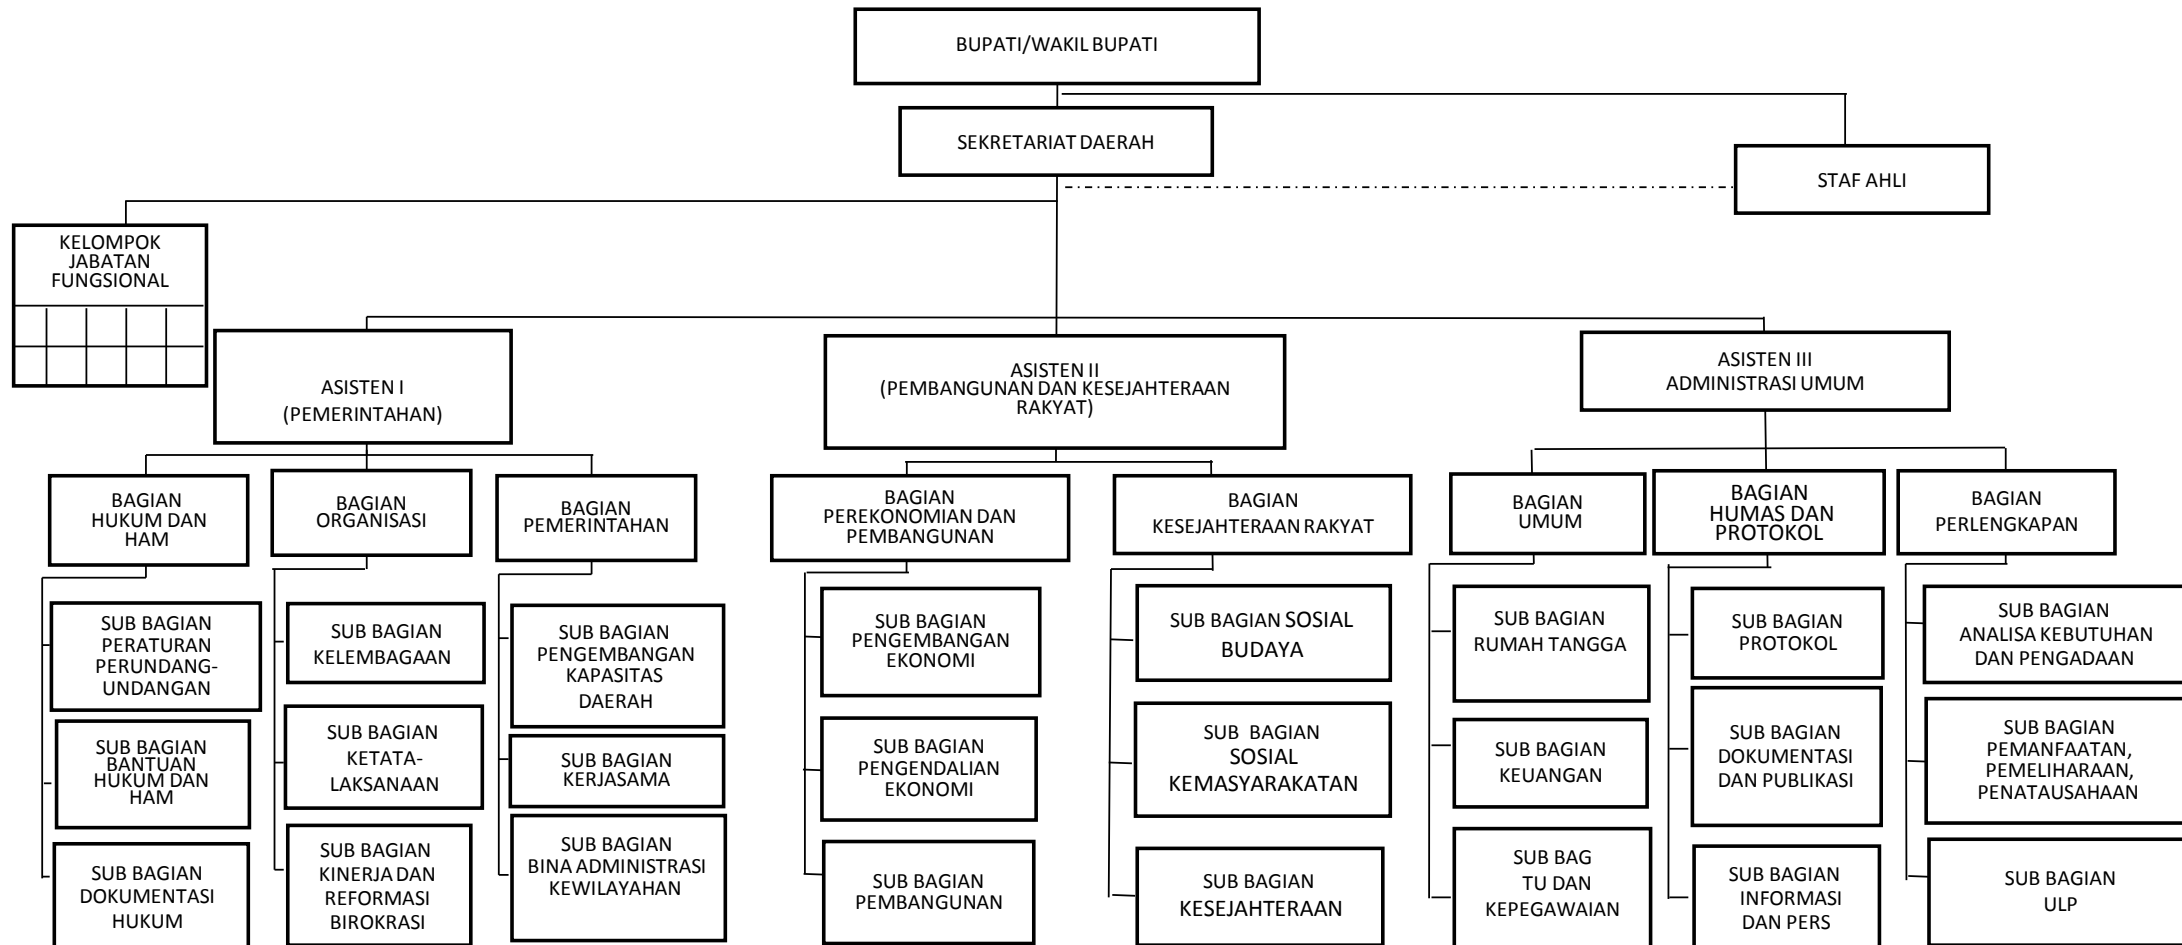

LAMPIRAN
 PERATURAN BUPATI JEMBRANA
 NOMOR 36 TAHUN 2016
 TENTANG
 KEDUDUKAN, SUSUNAN ORGANISASI, TUGAS DAN FUNGSI
 SERTA TATA KERJA SEKRETRIAT DAERAH

BAGAN ORGANISASI SEKRETARIAT DAERAH

BUPATI JEMBRANA,

ttd

I PUTU ARTHA