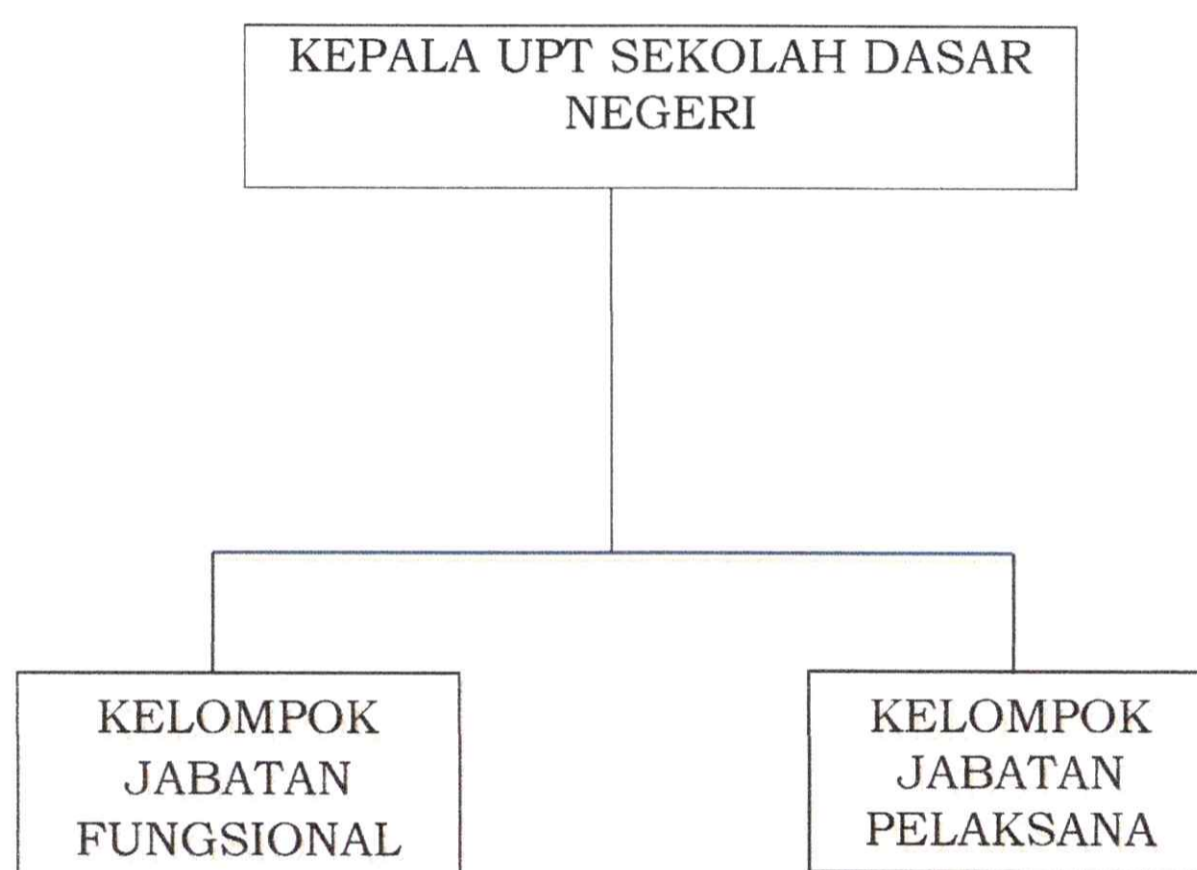

LAMPIRAN II
PERATURAN WALI KOTA MEDAN
NOMOR 4 TAHUN 2023
TENTANG UNIT PELAKSANA TEKNIS SEKOLAH
DASAR NEGERI PADA DINAS PENDIDIKAN
DAN KEBUDAYAAN KOTA MEDAN

Bagan struktur organisasi UPT Sekolah Dasar Negeri

WALI KOTA MEDAN,

ttd

MUHAMMAD BOBBY AFIF NASUTION

Salinan sesuai dengan aslinya,
KEPALA BAGIAN HUKUM
SEKRETARIAT DAERAH KOTA MEDAN,

YUNITA SARI, S.H.
Penata Tk I
NIP. 19700622 200701 2 031