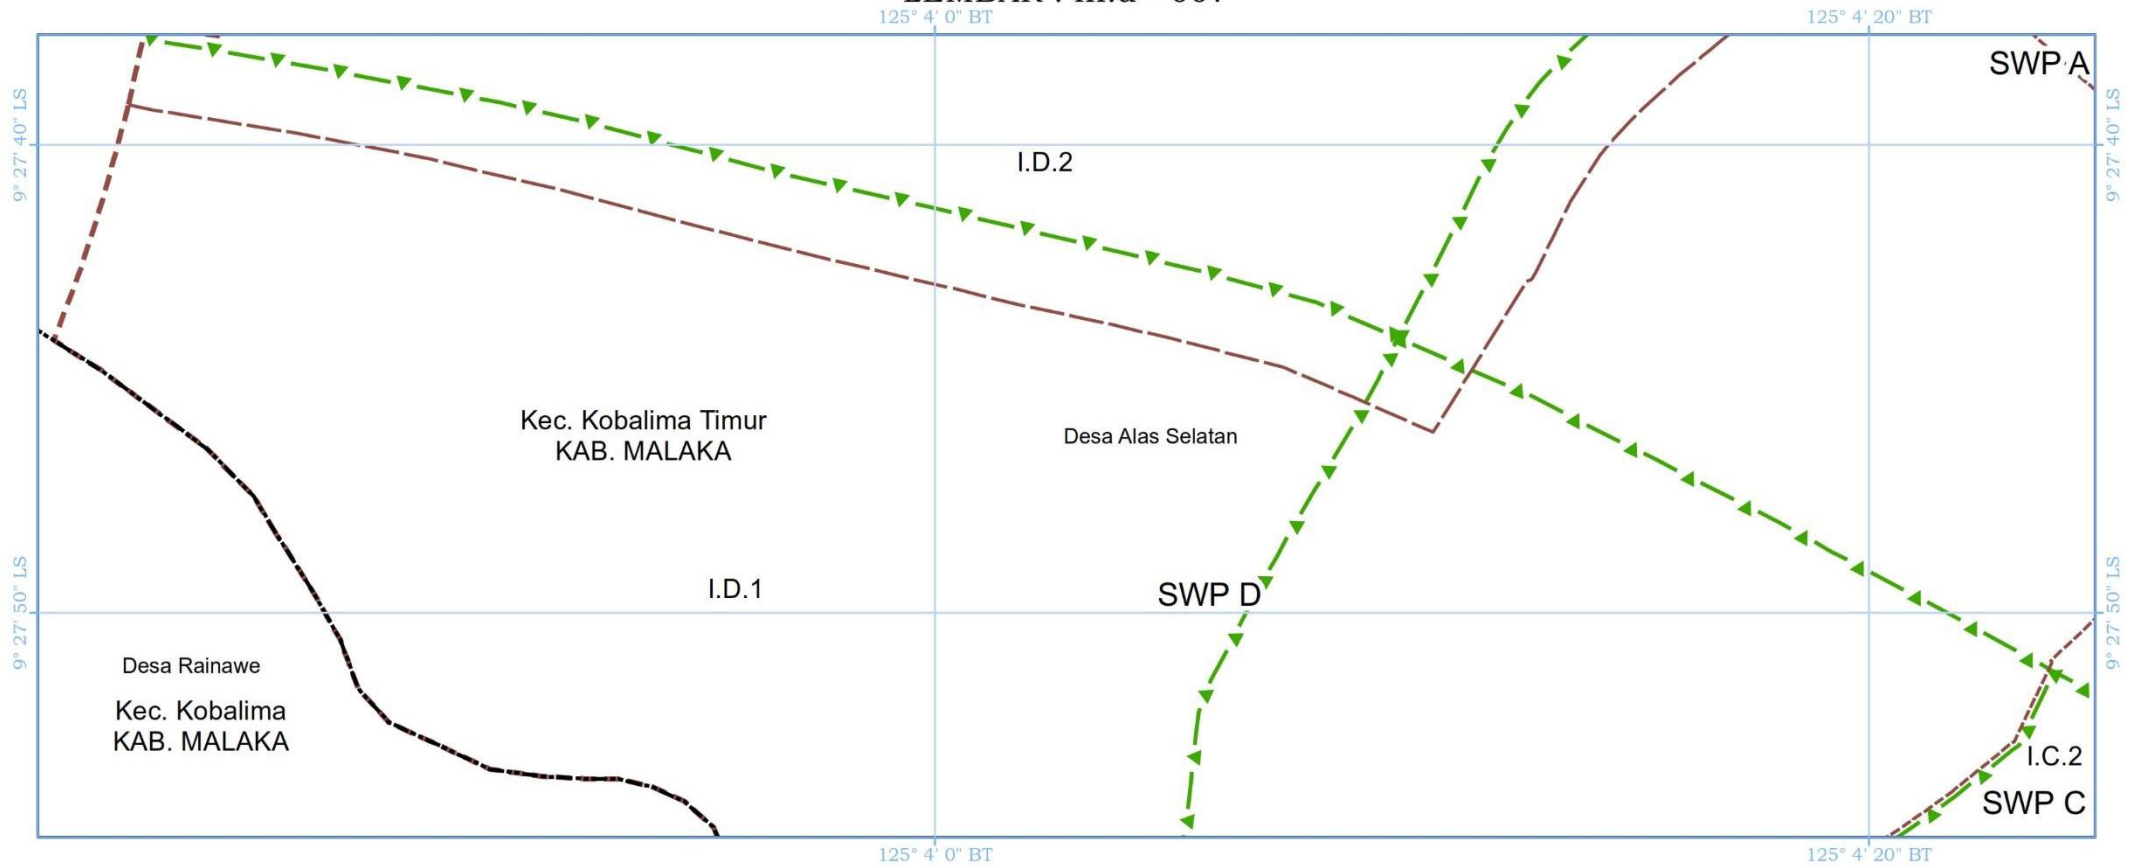

**PRESIDEN
REPUBLIK INDONESIA**

LEMBAR : III.d - 007