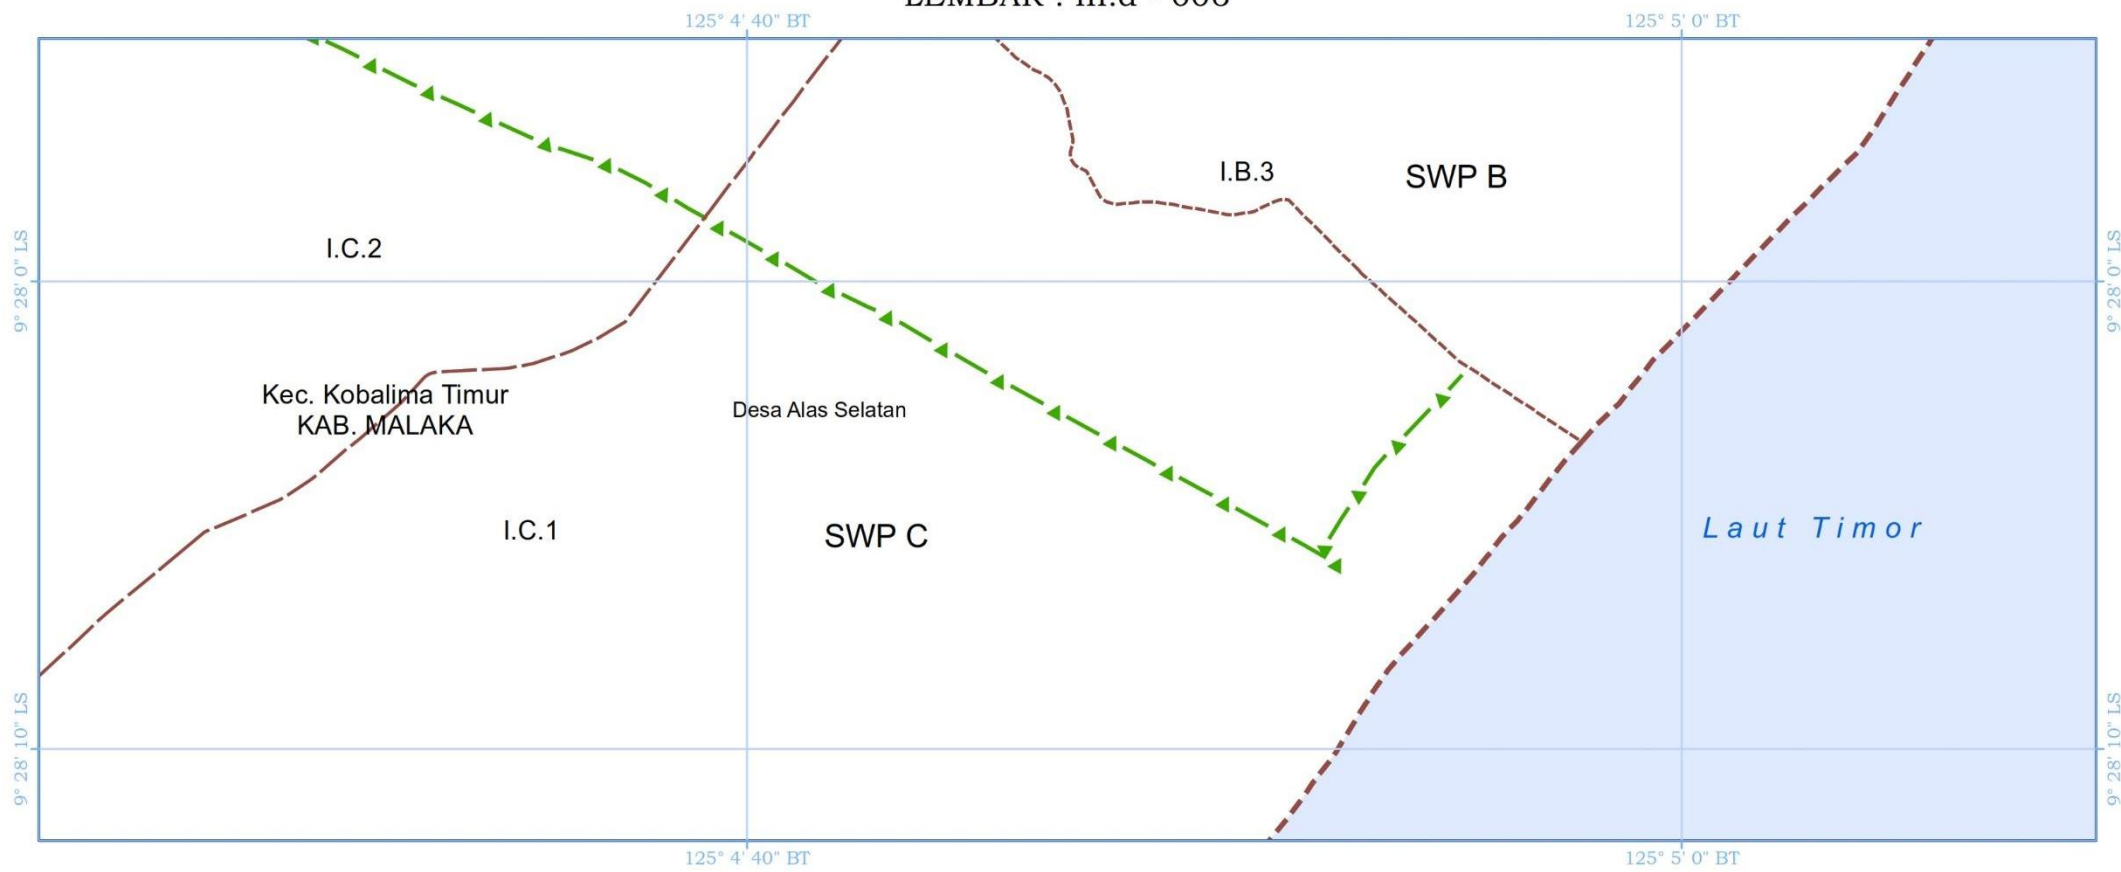

**PRESIDEN
REPUBLIK INDONESIA**

LEMBAR : III.d - 006