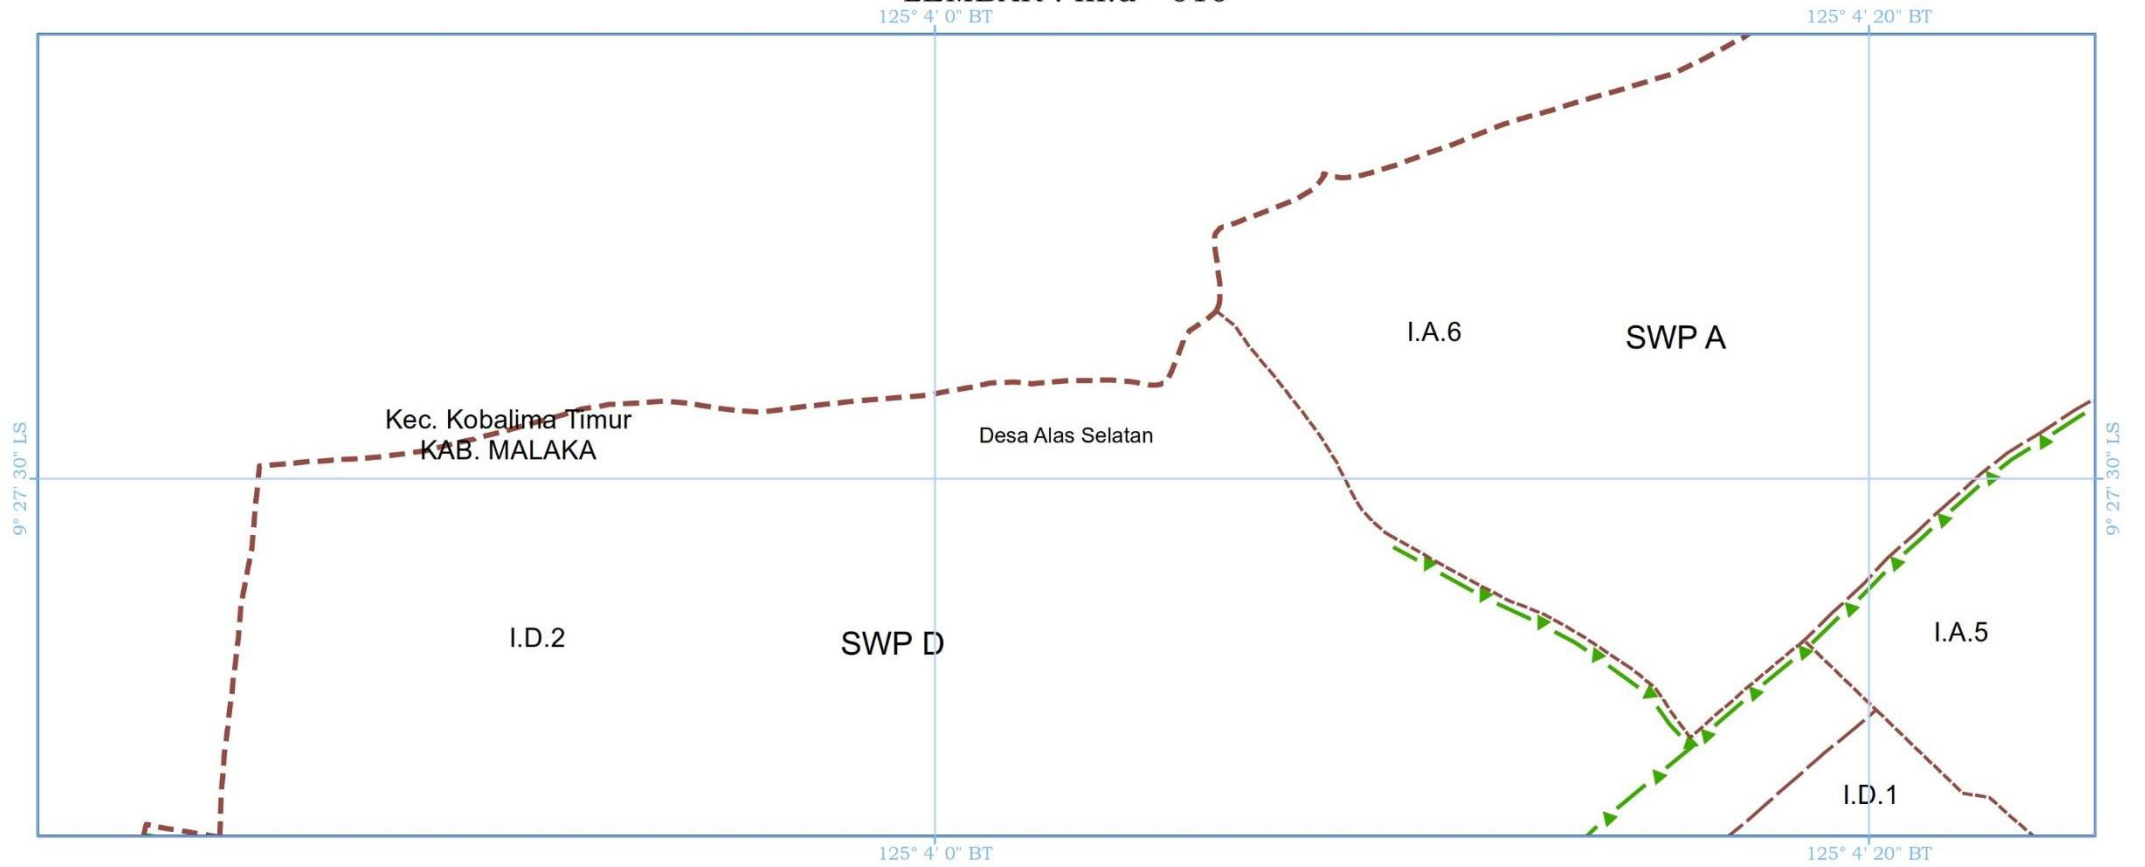

**PRESIDEN
REPUBLIK INDONESIA**

LEMBAR : III.d - 010