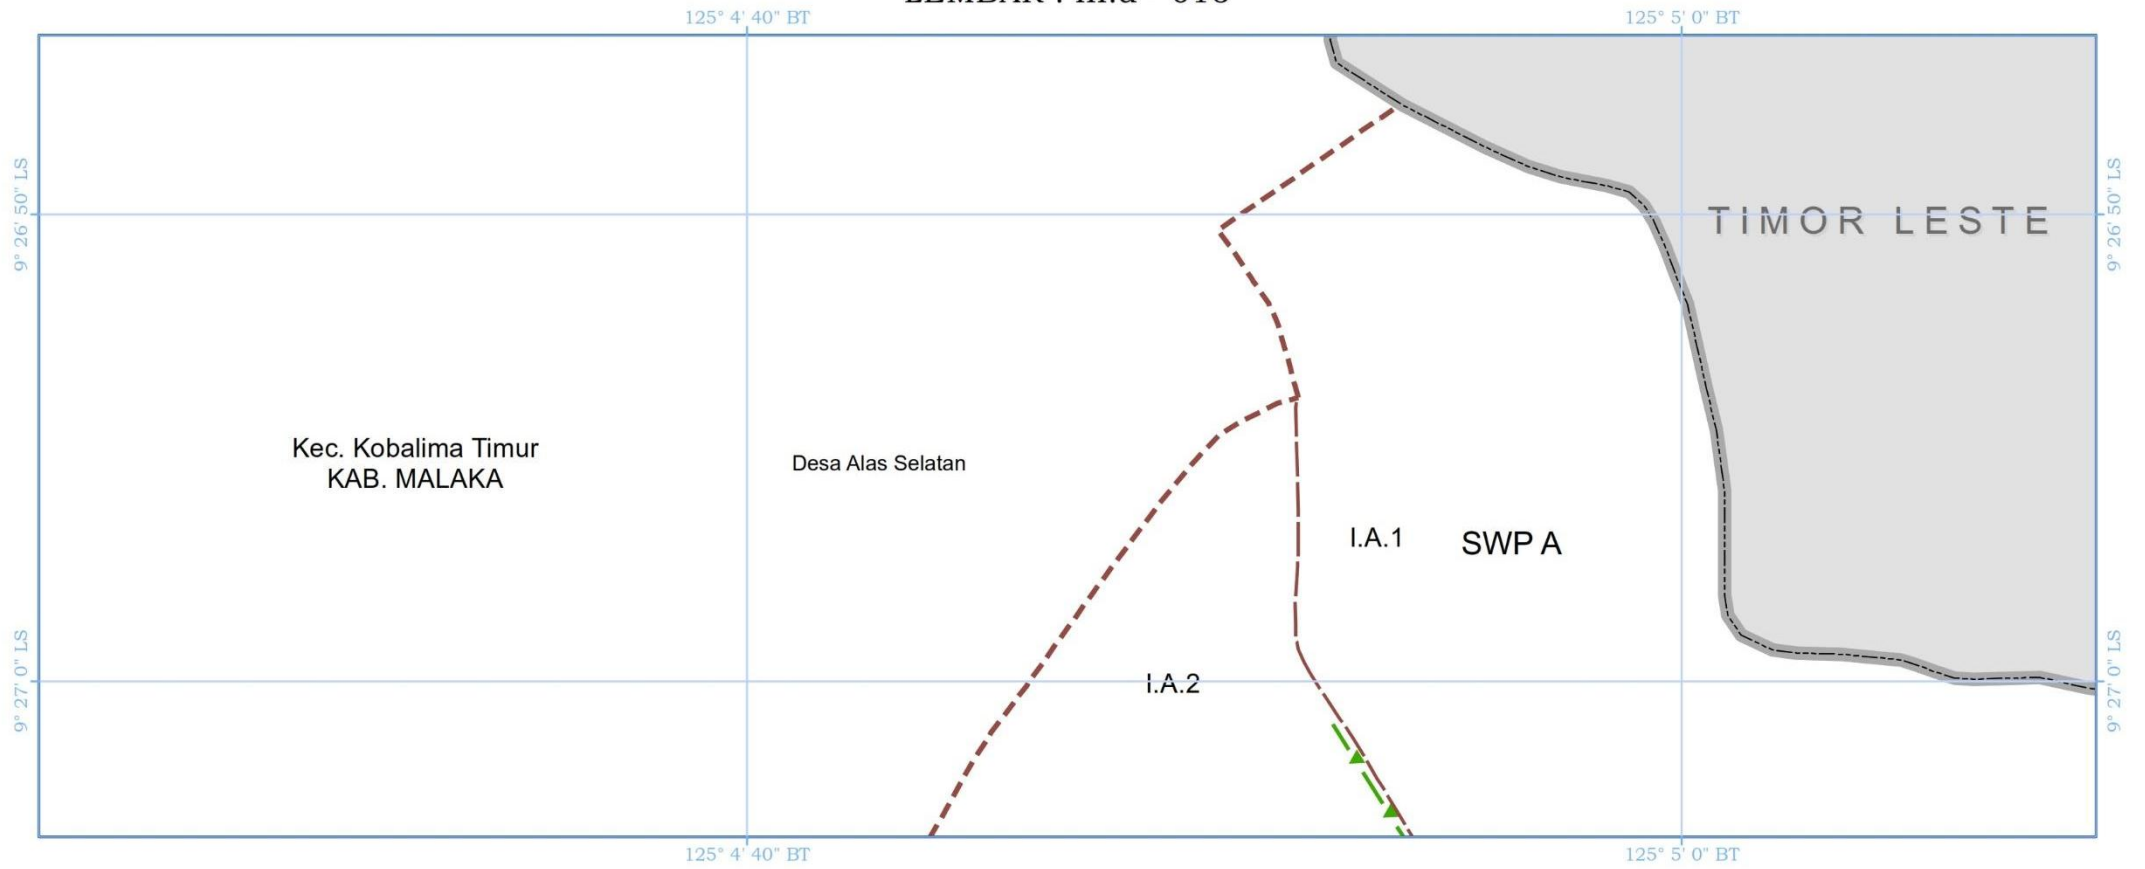

**PRESIDEN
REPUBLIK INDONESIA**

LEMBAR : III.d - 016