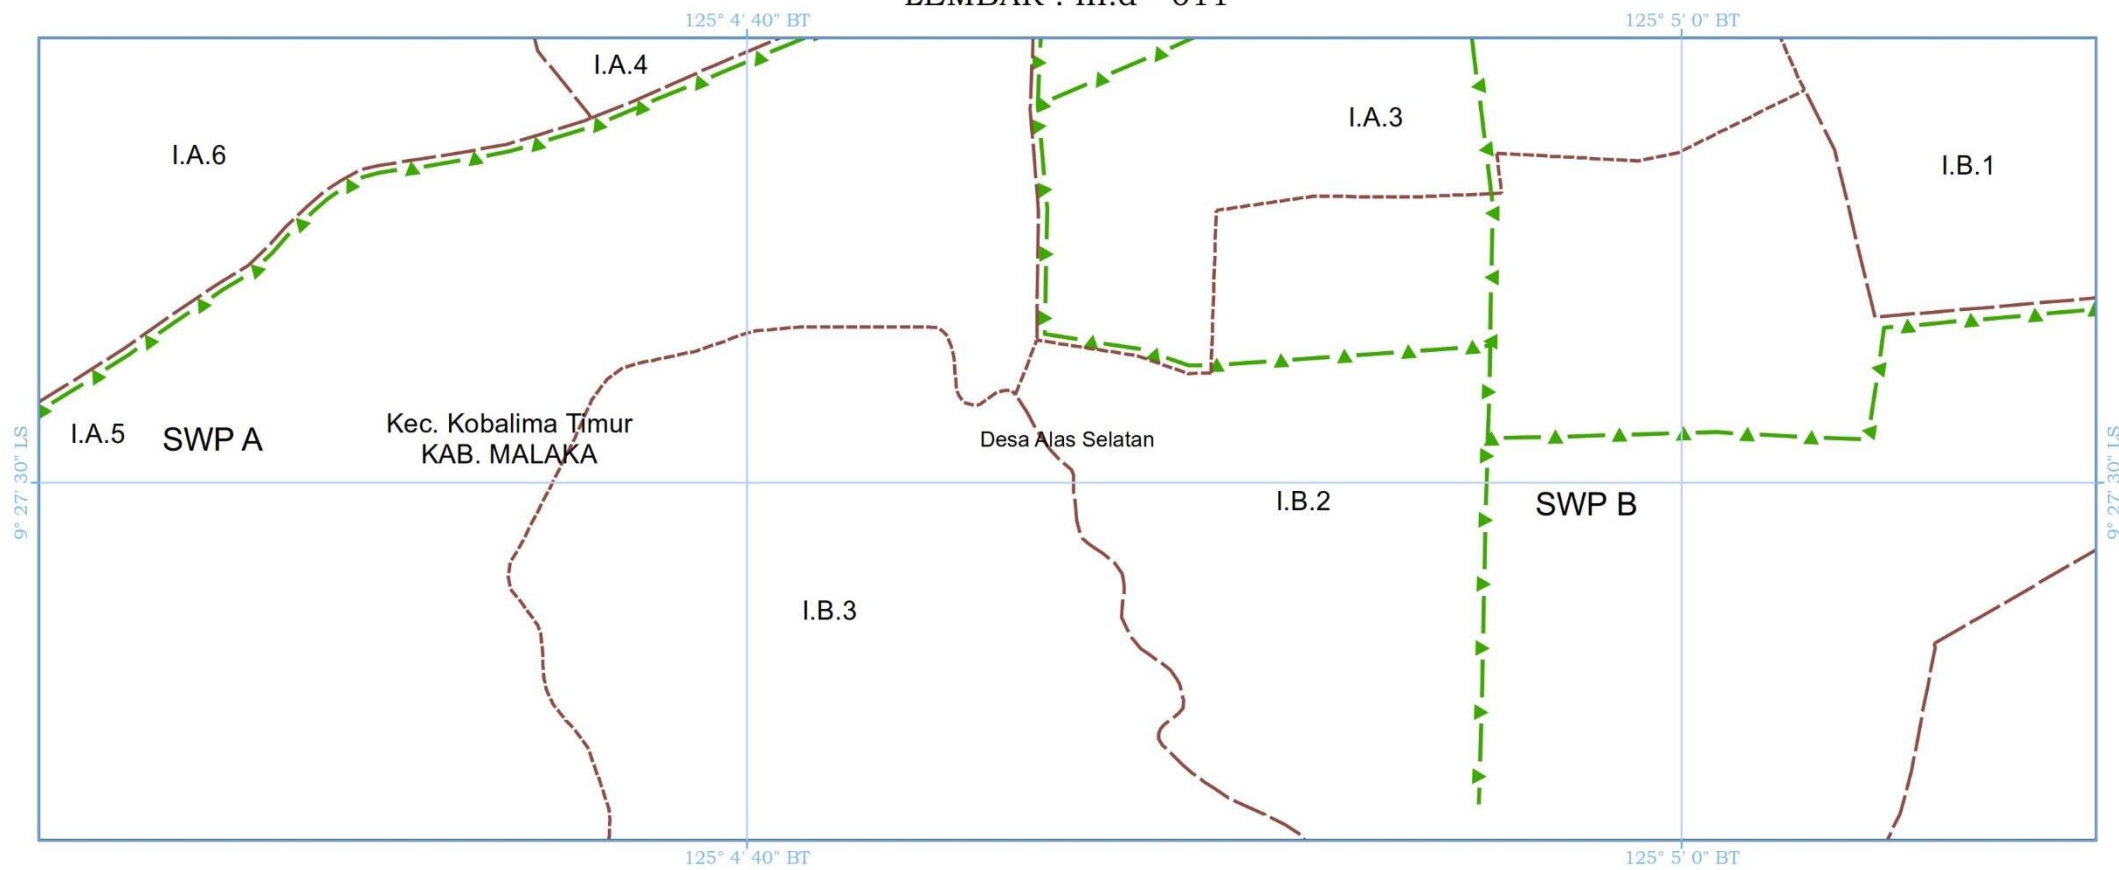

**PRESIDEN
REPUBLIK INDONESIA**

LEMBAR : III.d - 011