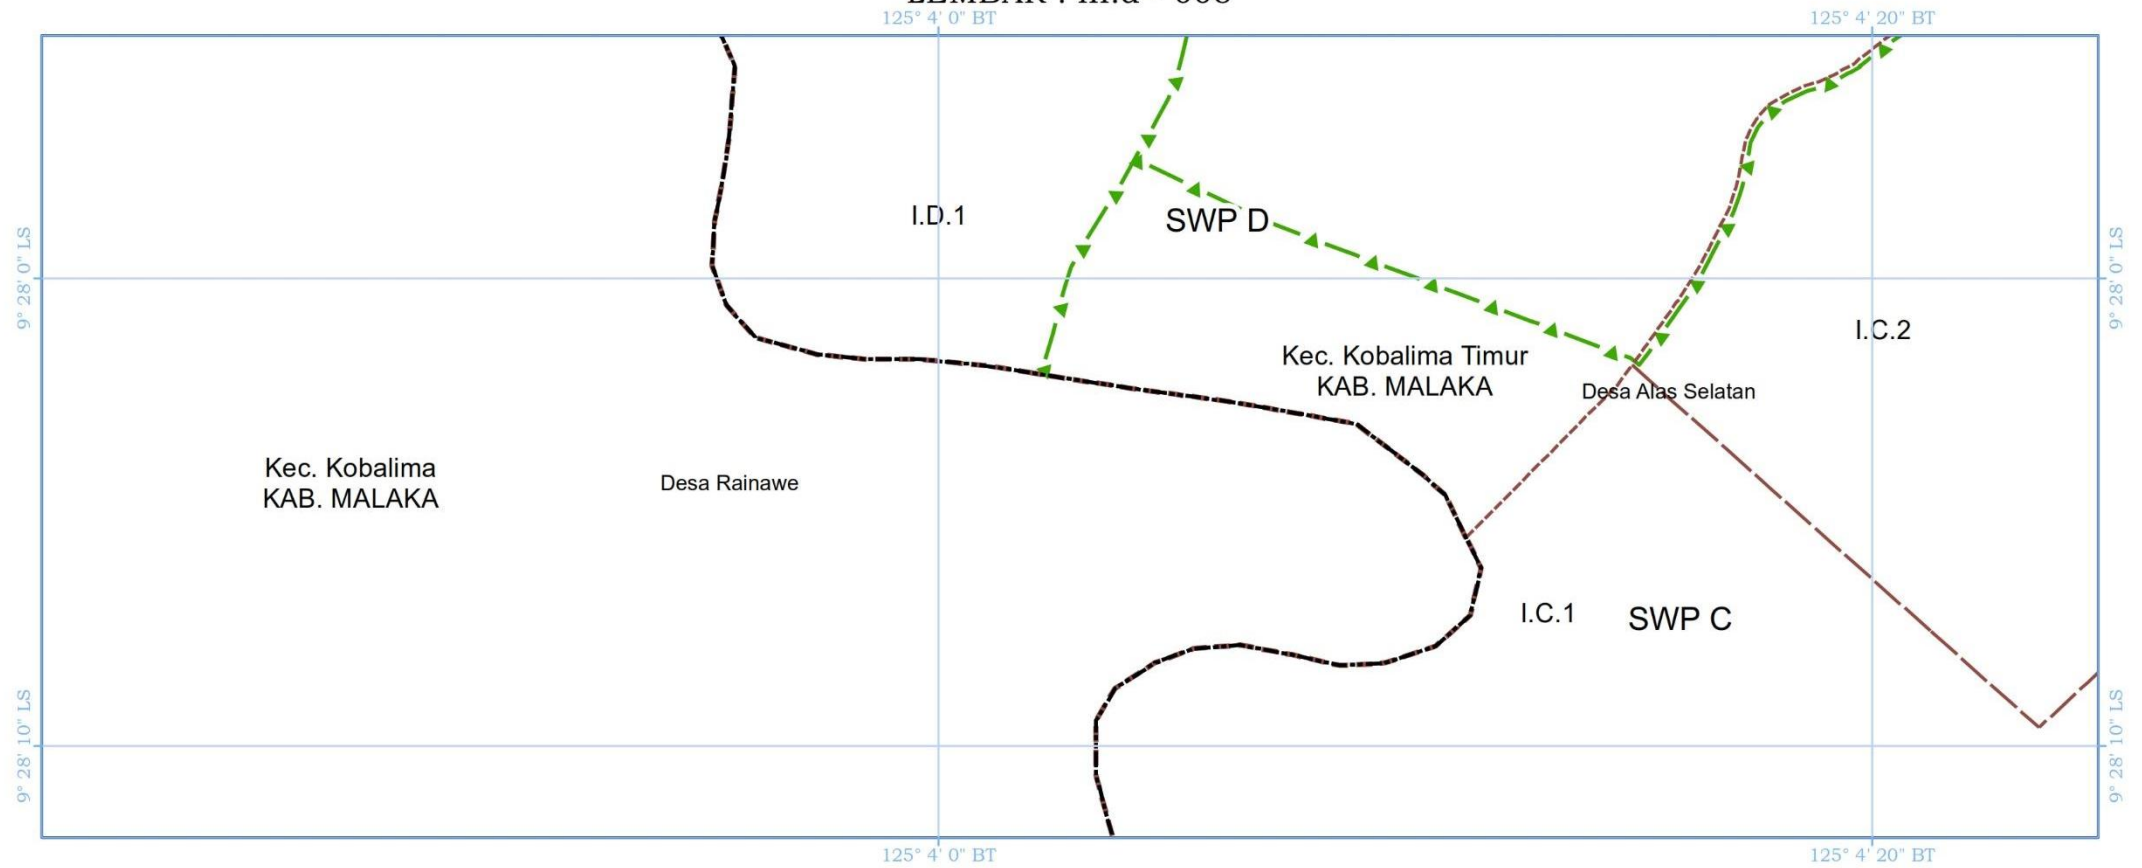

**PRESIDEN
REPUBLIK INDONESIA**

LEMBAR : III.d - 005