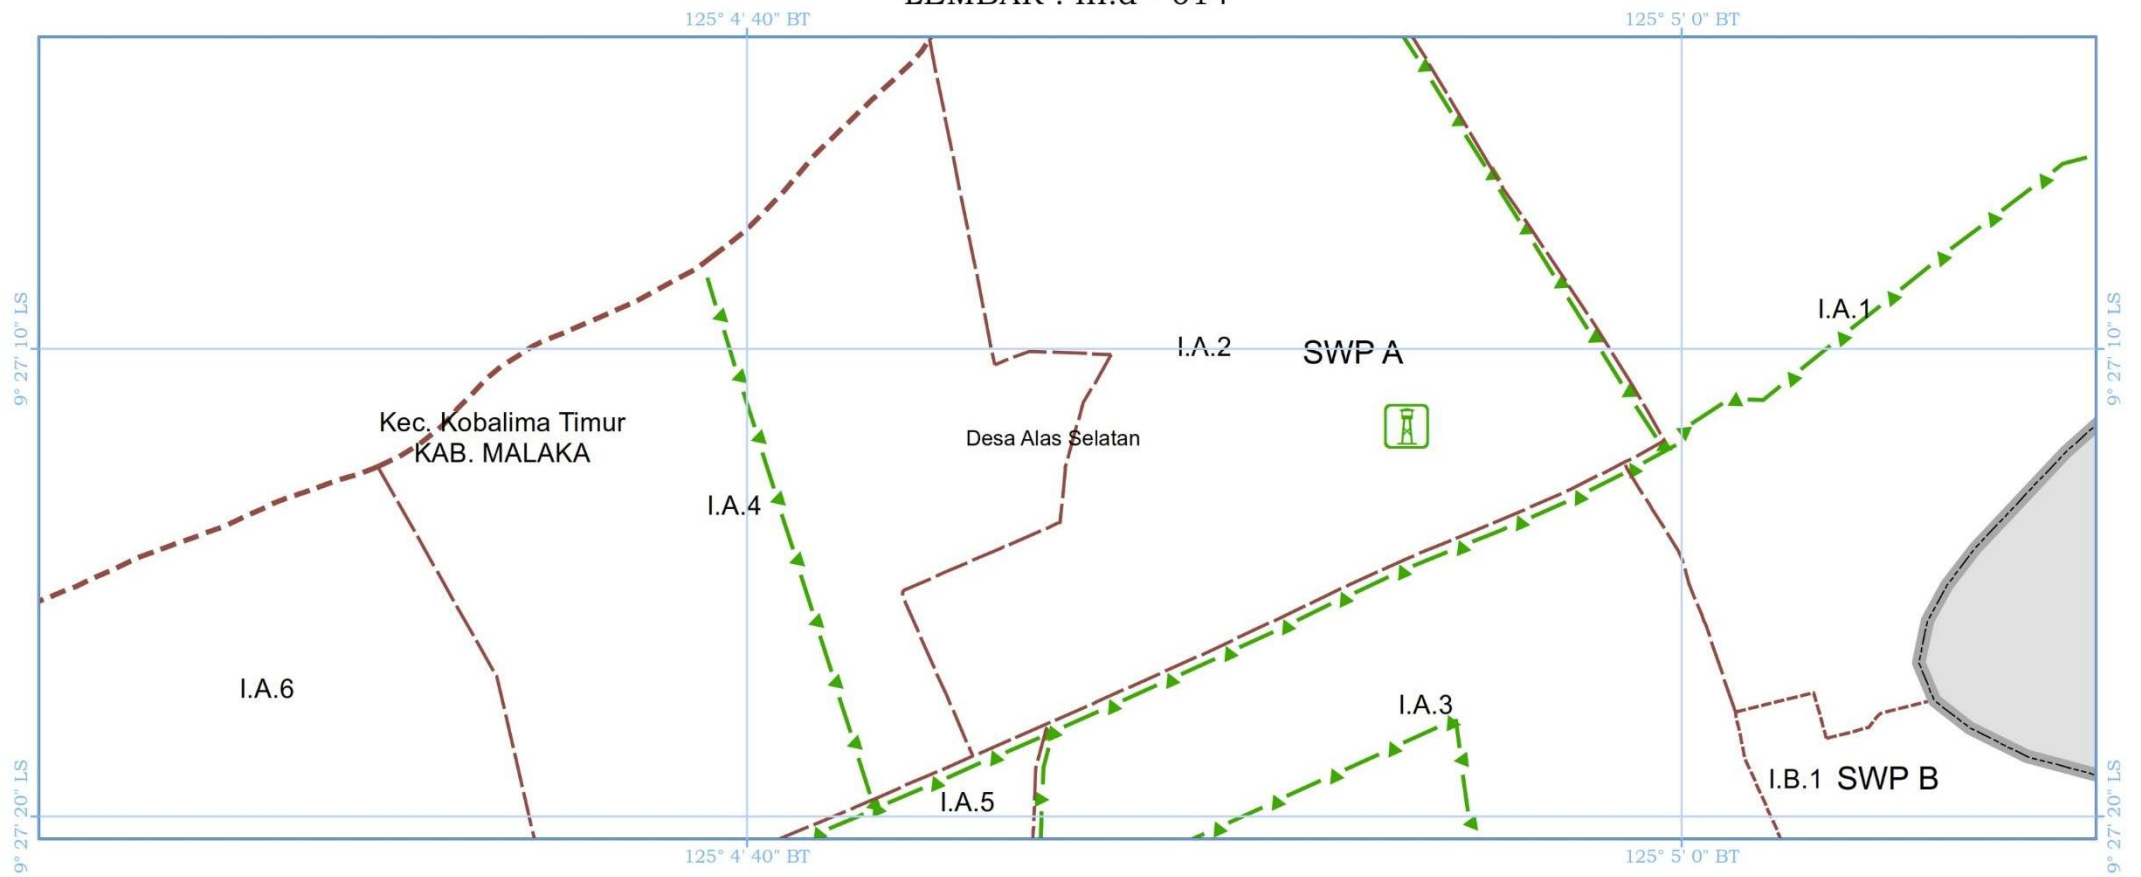

PRESIDEN
REPUBLIK INDONESIA

LEMBAR : III.d - 014