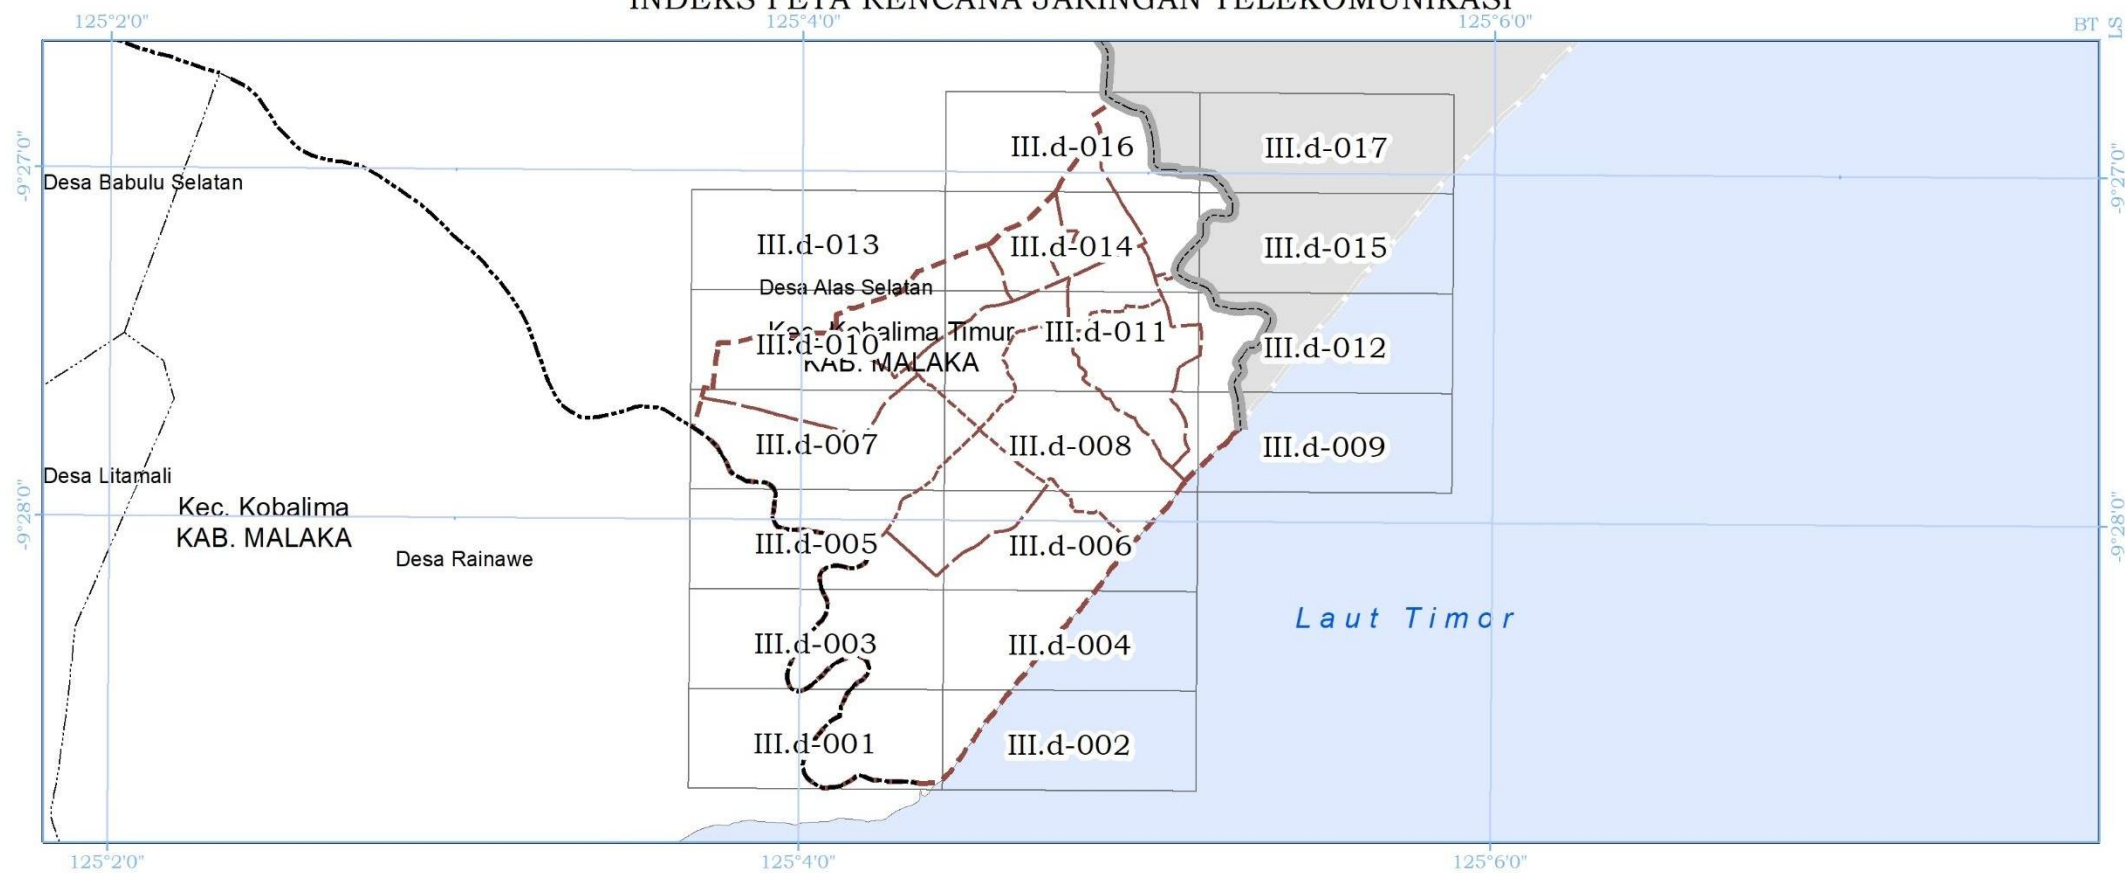

**PRESIDEN
REPUBLIK INDONESIA**

INDEKS PETA RENCANA JARINGAN TELEKOMUNIKASI