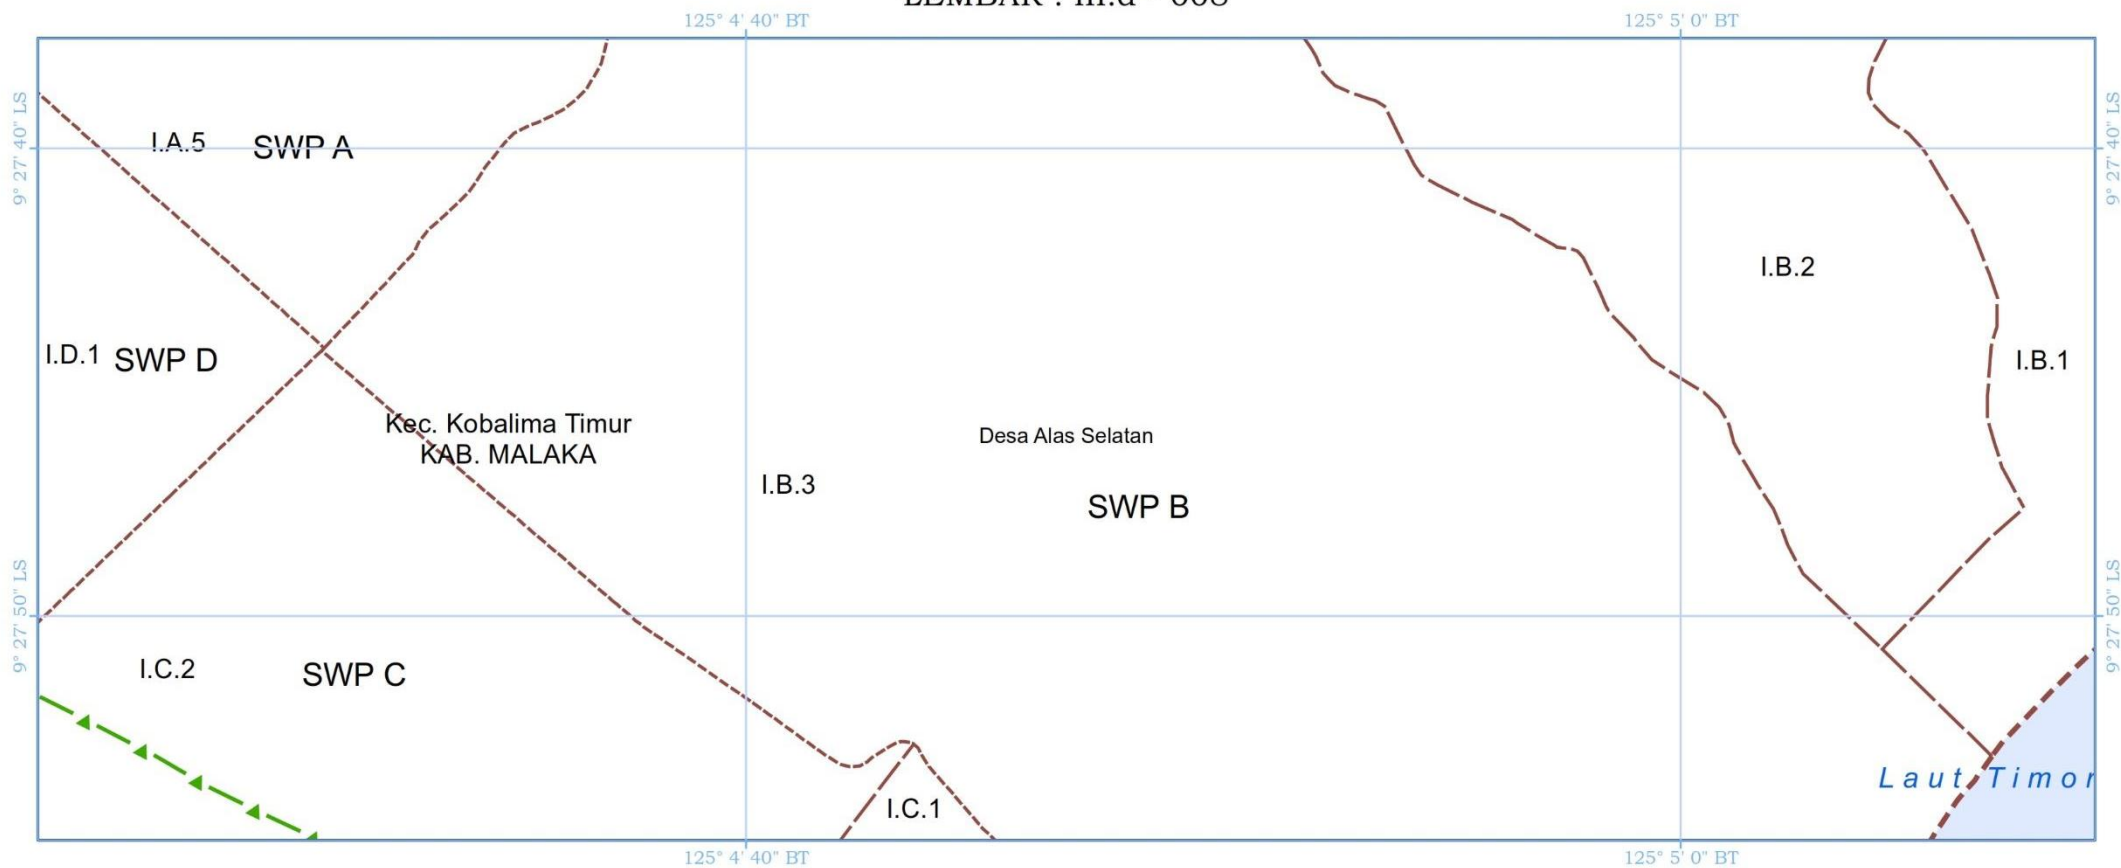

**PRESIDEN
REPUBLIK INDONESIA**

LEMBAR : III.d - 008