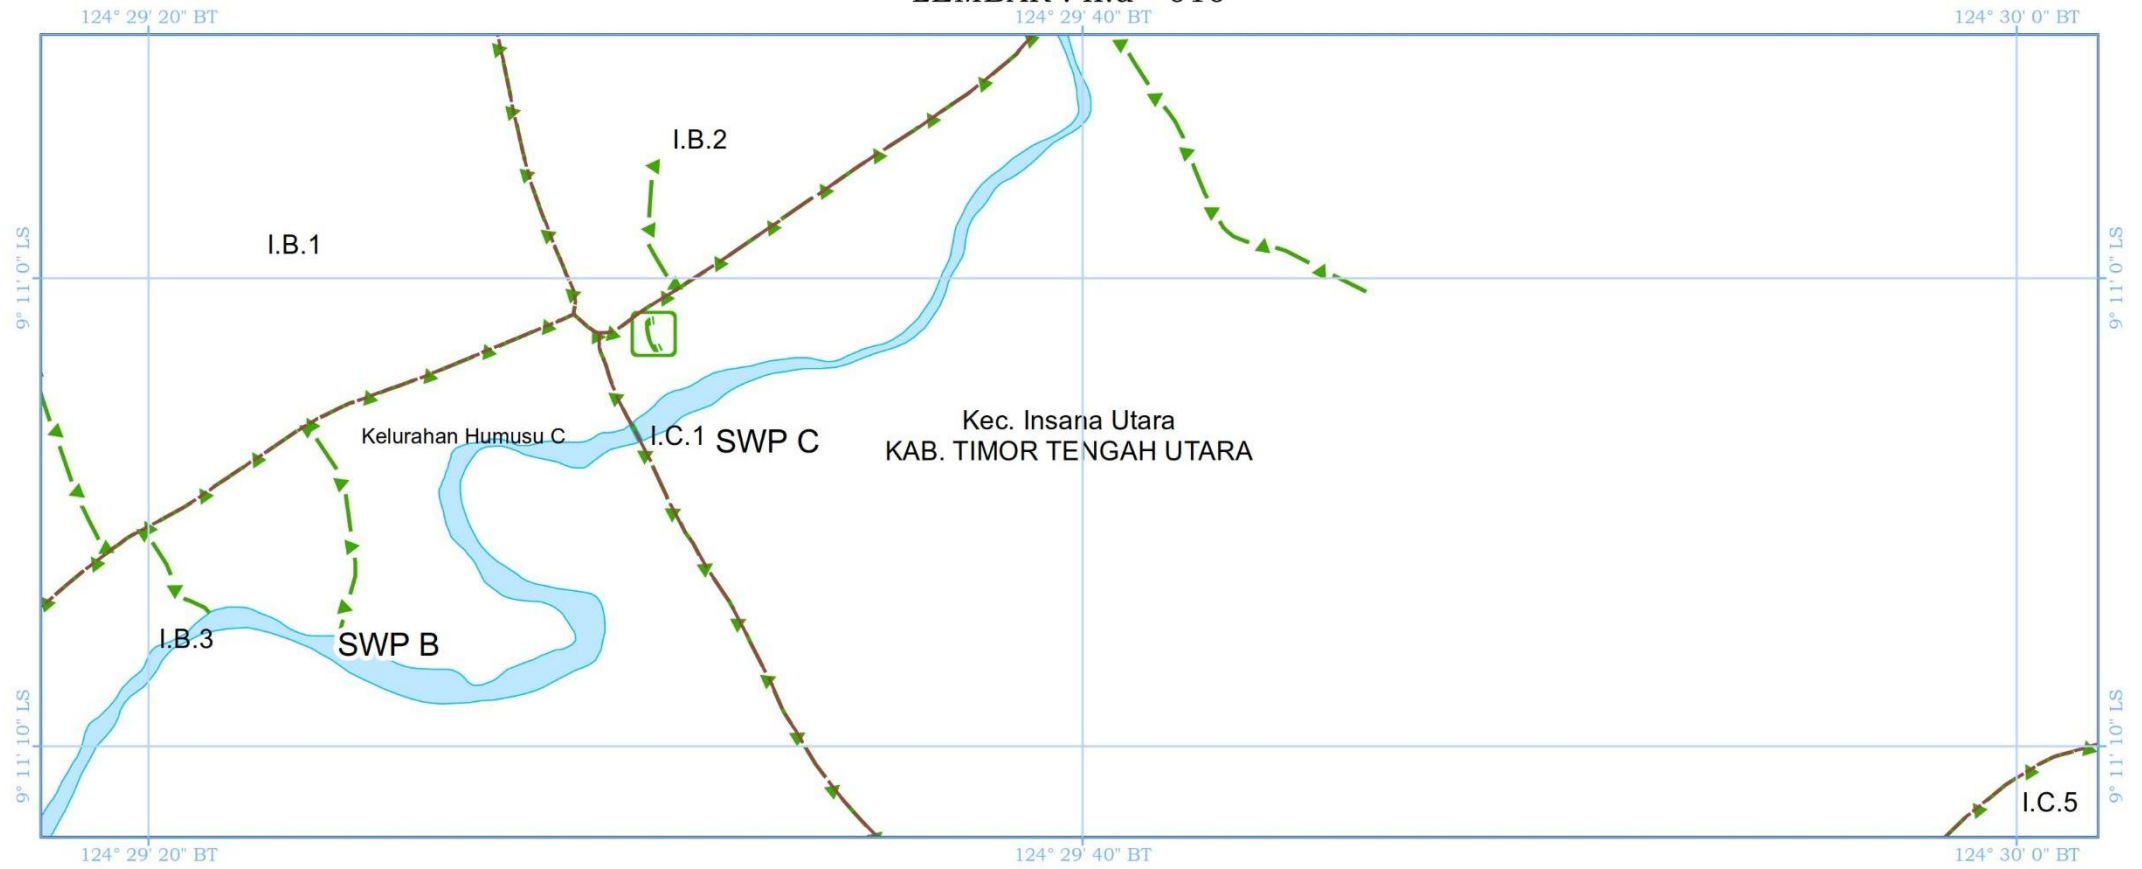

PRESIDEN
REPUBLIK INDONESIA

LEMBAR : II.d - 010