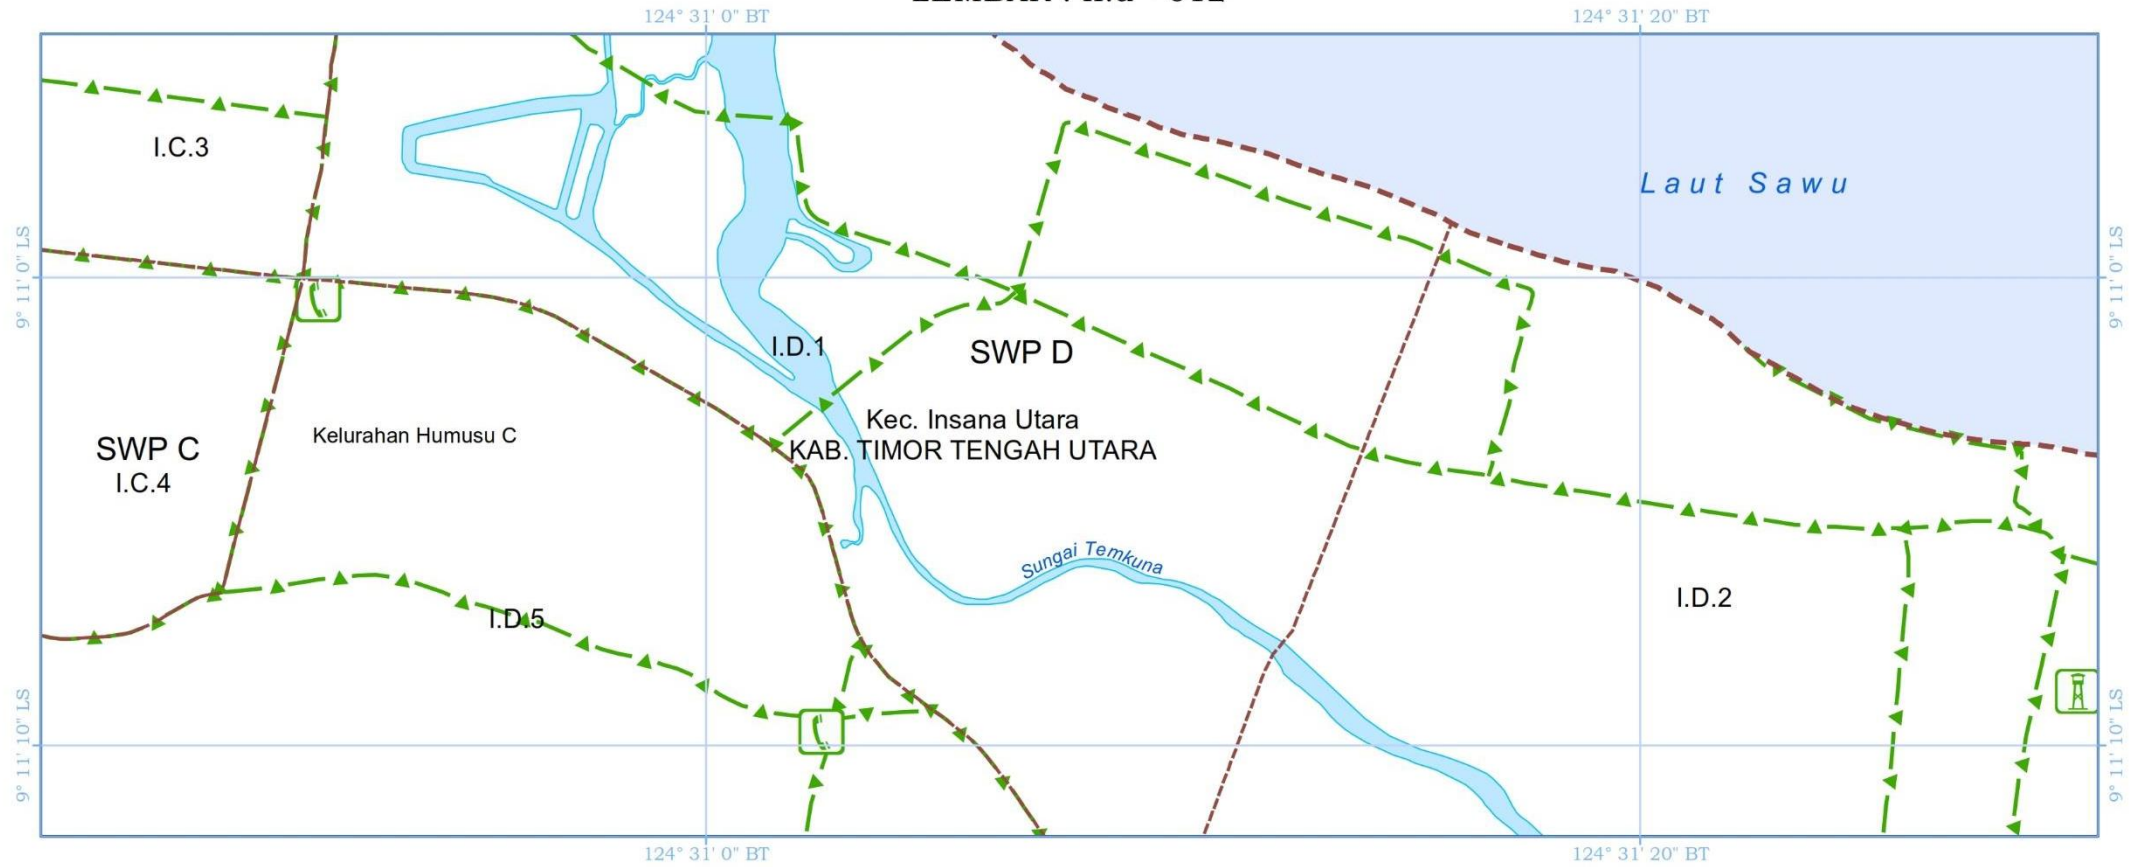

PRESIDEN
REPUBLIK INDONESIA

LEMBAR : II.d - 012