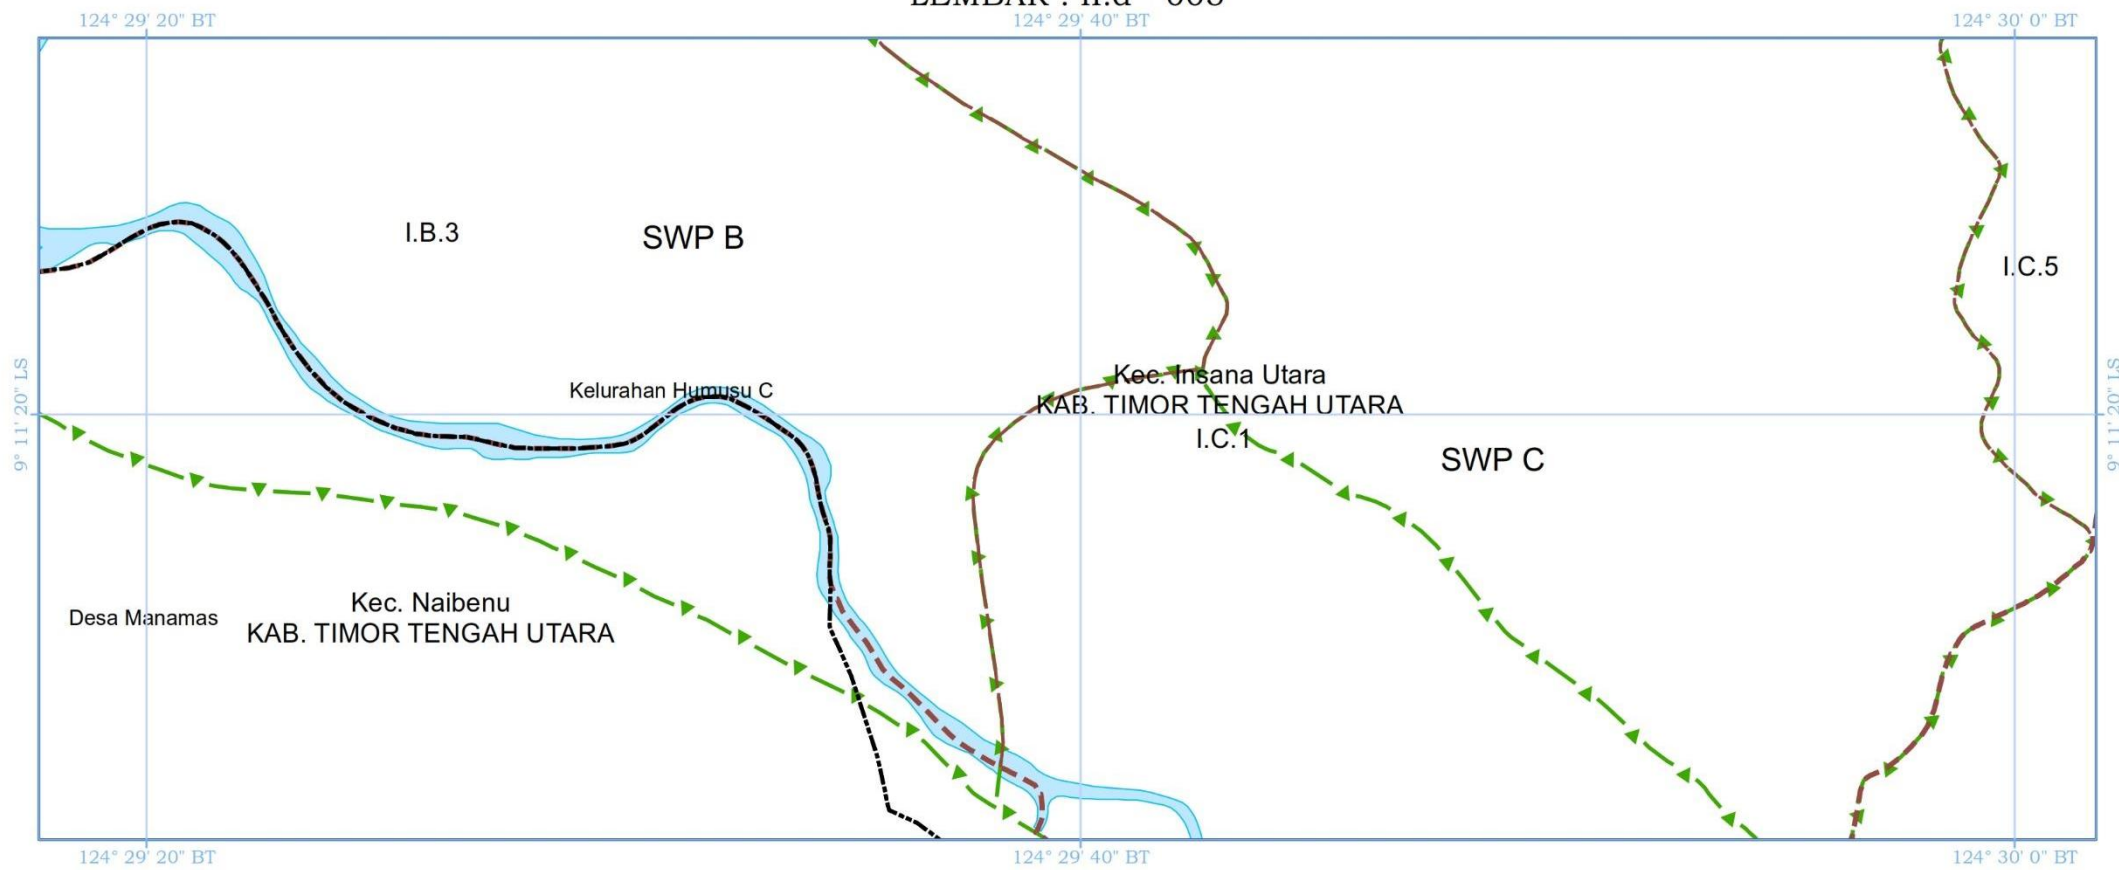

**PRESIDEN
REPUBLIK INDONESIA**

LEMBAR : II.d - 005