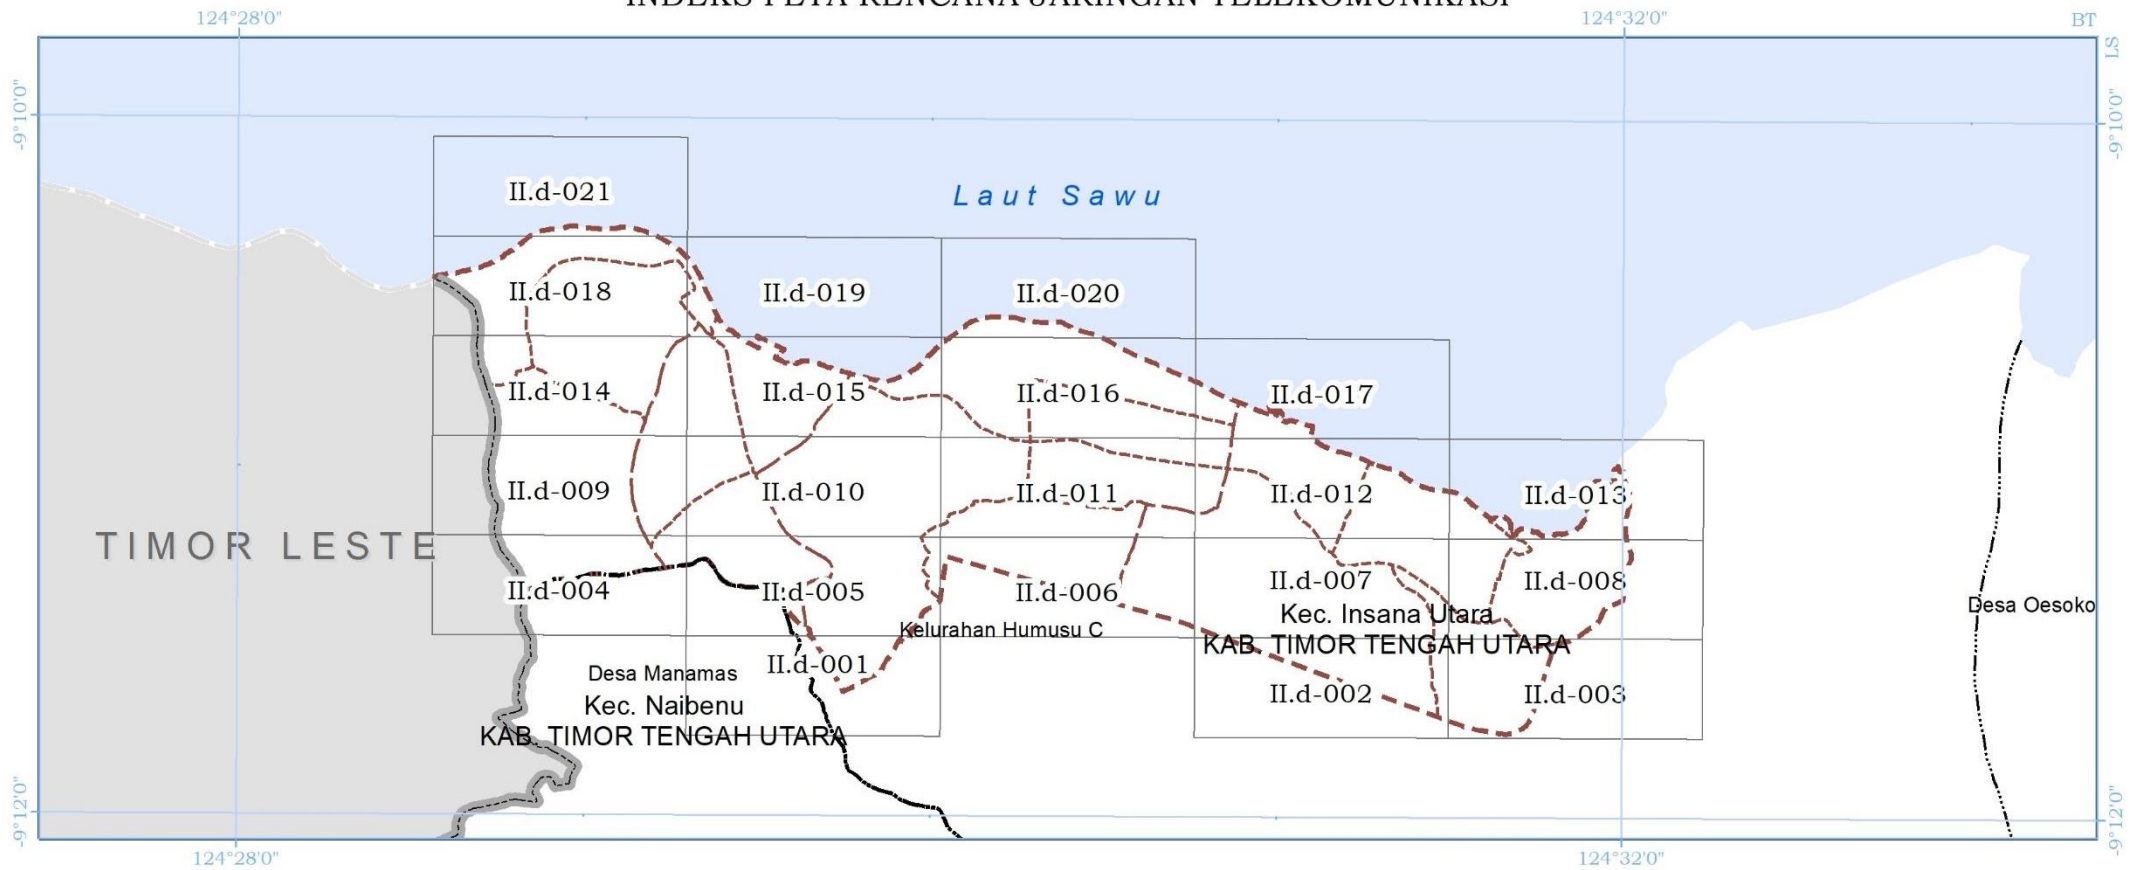

PRESIDEN
REPUBLIK INDONESIA

INDEKS PETA RENCANA JARINGAN TELEKOMUNIKASI