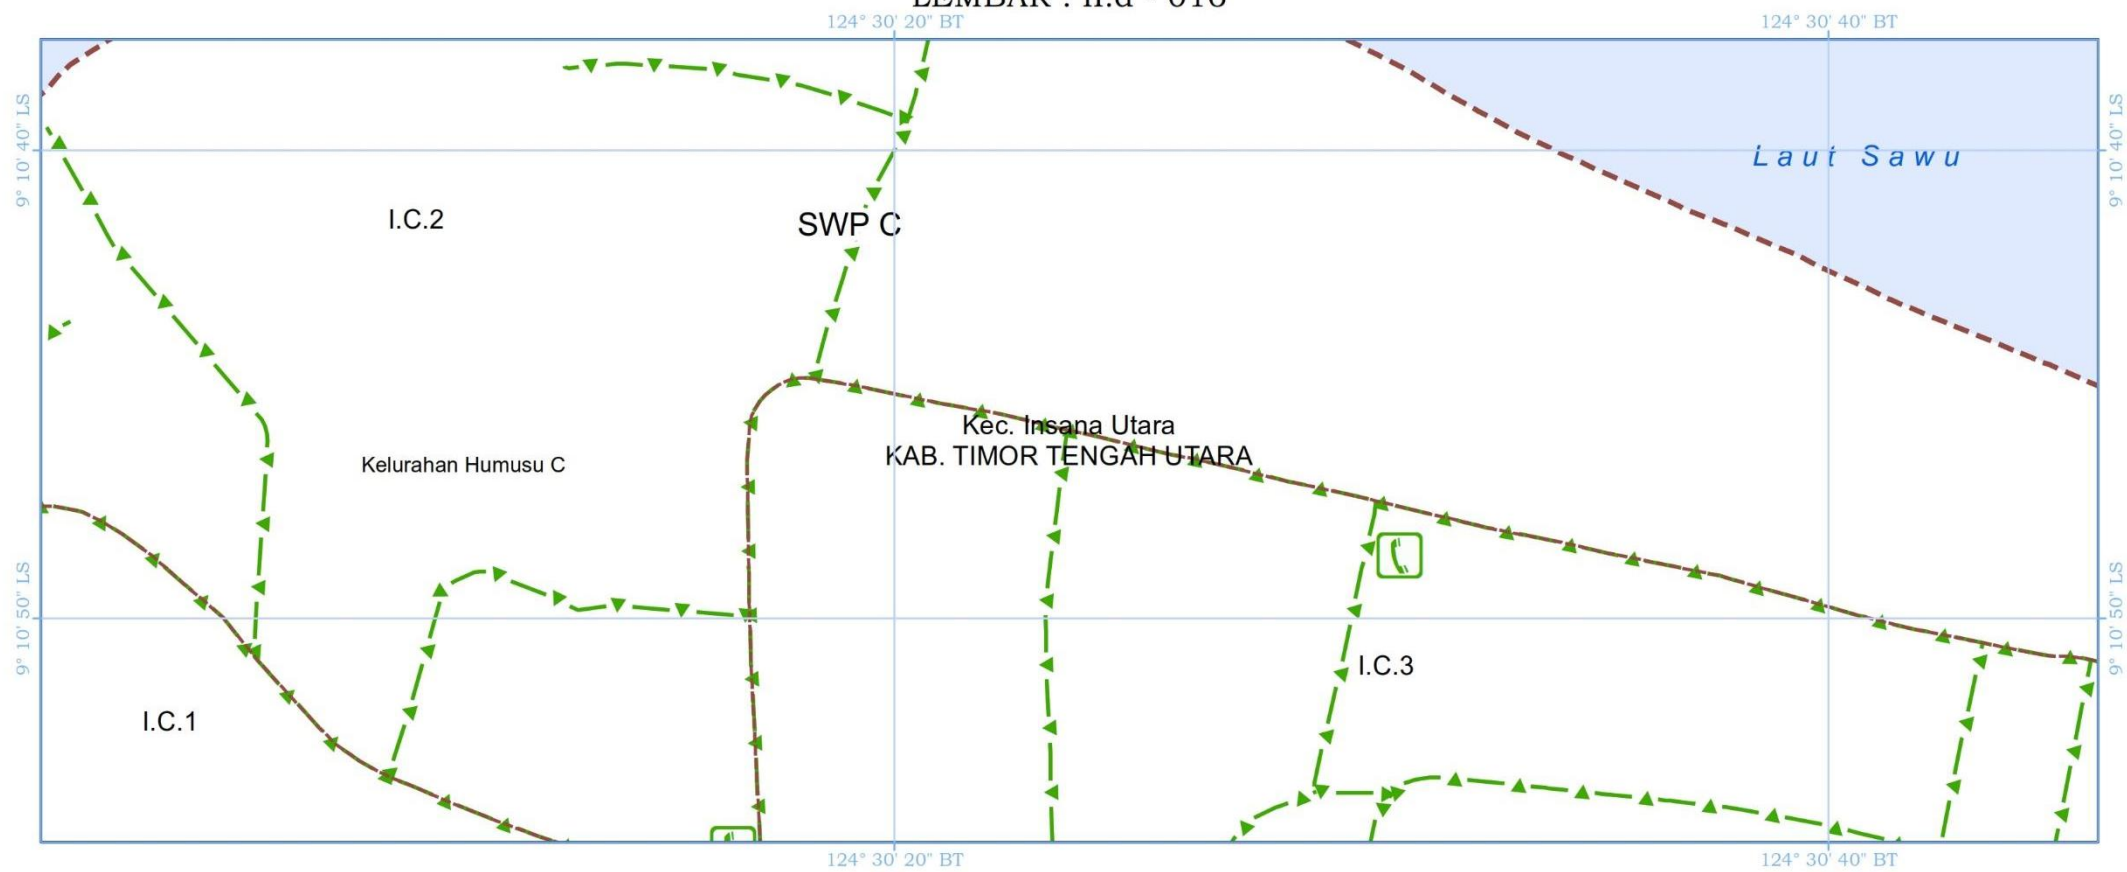

**PRESIDEN
REPUBLIK INDONESIA**

LEMBAR : II.d - 016