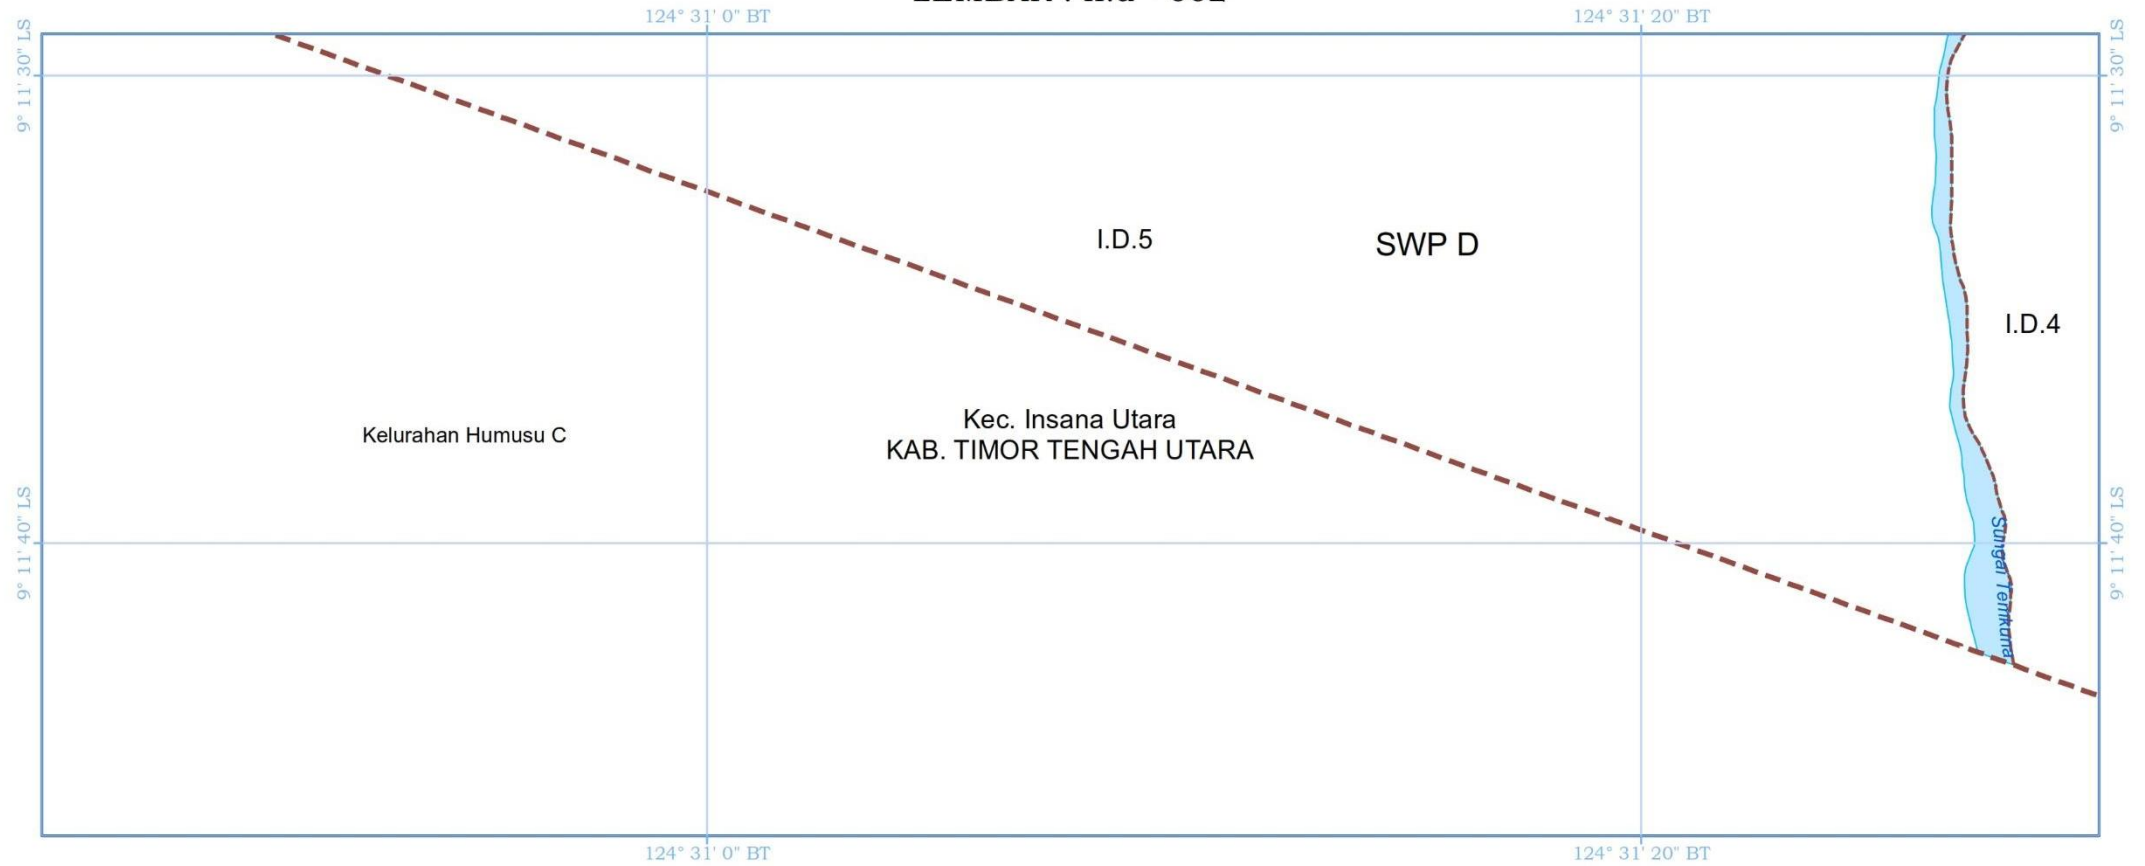

**BATAS WILAYAH PERENCANAAN**

Batas Wilayah Perencanaan

Batas Sub-Wilayah Perencanaan

Batas Blok

**SUMBER PETA:**

- Citra Satelit Resolusi Tinggi (CSRT) Tahun 2013-2015 dan Survei Lapangan 2017, Badan Informasi Geospasial.
- Batas Negara RI-RDTL Tahun 2017.
- Delineasi BWP : Analisis Perencanaan Tahun 2015.

**KETERANGAN PETA :**

- Peta Rencana Struktur Ruang Kawasan Perbatasan ini digambarkan dengan tingkat ketelitian skala 1:5.000.
- Peta ini bukan merupakan referensi resmi mengenai garis-garis batas administrasi Nasional.

PRESIDEN  
REPUBLIK INDONESIA

INDEKS PETA RENCANA JARINGAN TELEKOMUNIKASI

**PRESIDEN  
REPUBLIK INDONESIA**

LEMBAR : II.d - 001

**PRESIDEN  
REPUBLIK INDONESIA**

LEMBAR : II.d - 002

**PRESIDEN  
REPUBLIK INDONESIA**