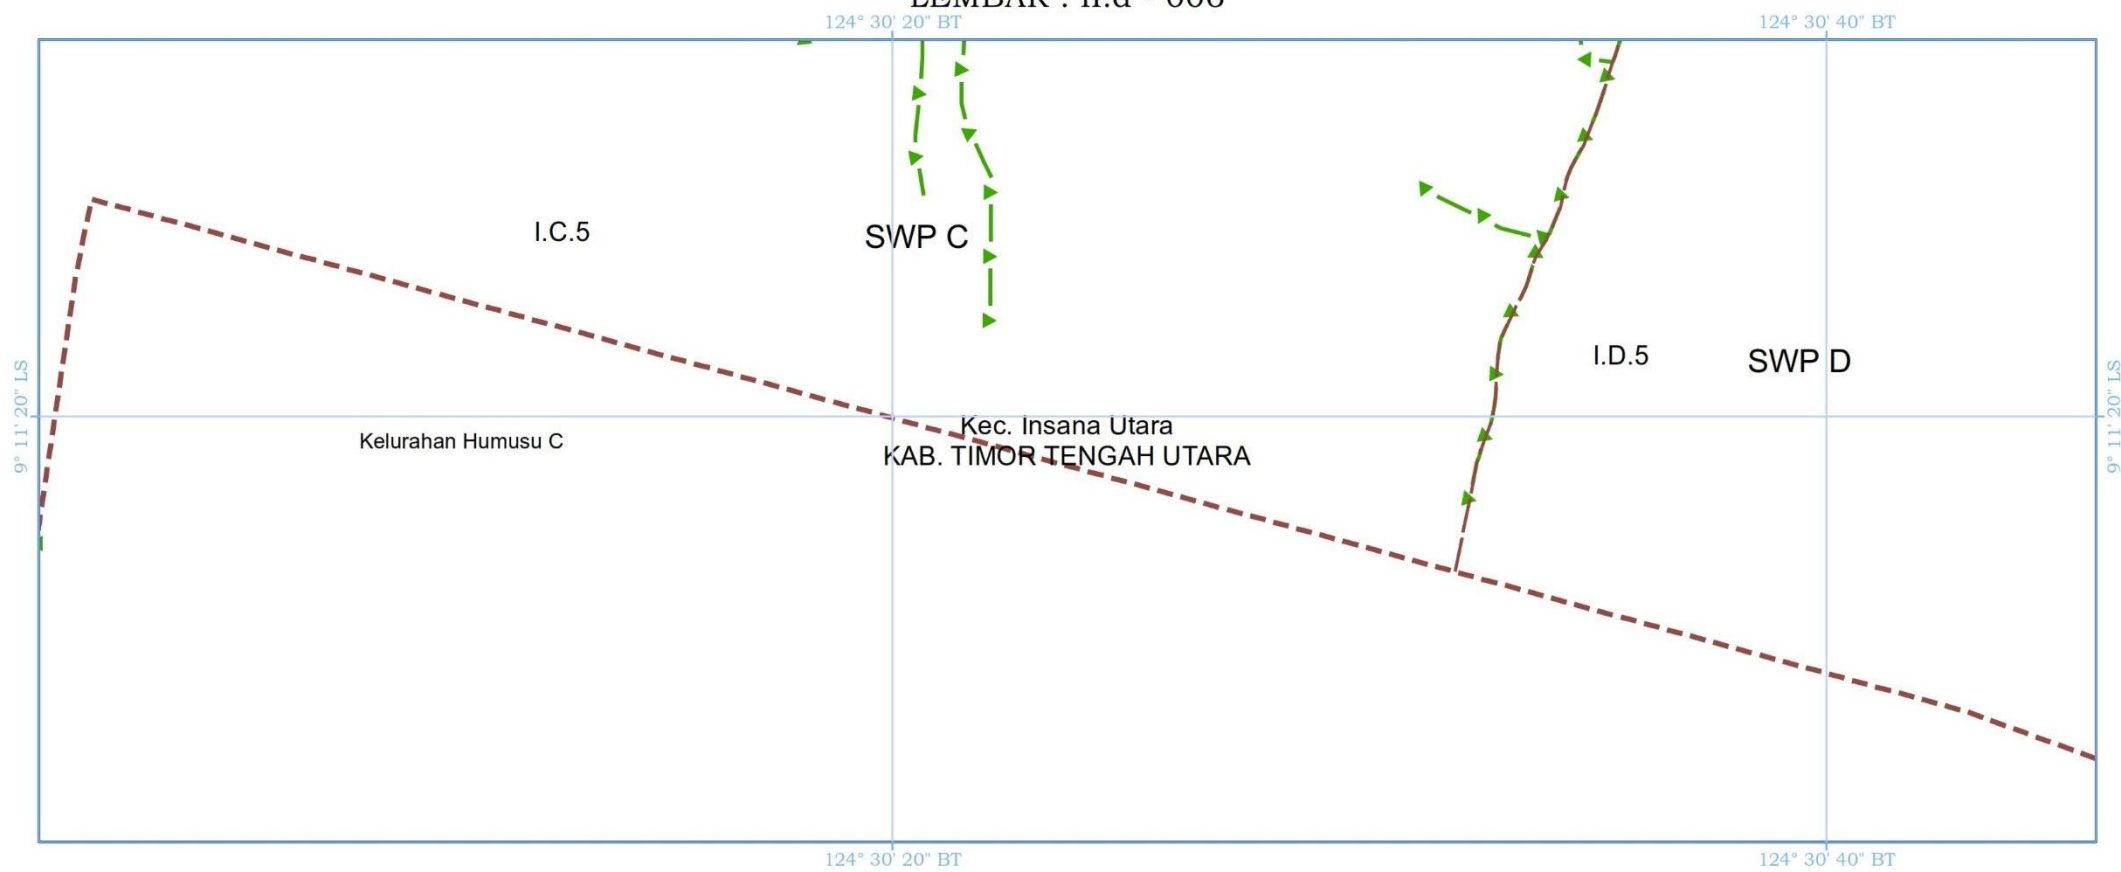

PRESIDEN
REPUBLIK INDONESIA

LEMBAR : II.d - 006

SK No 092191 C