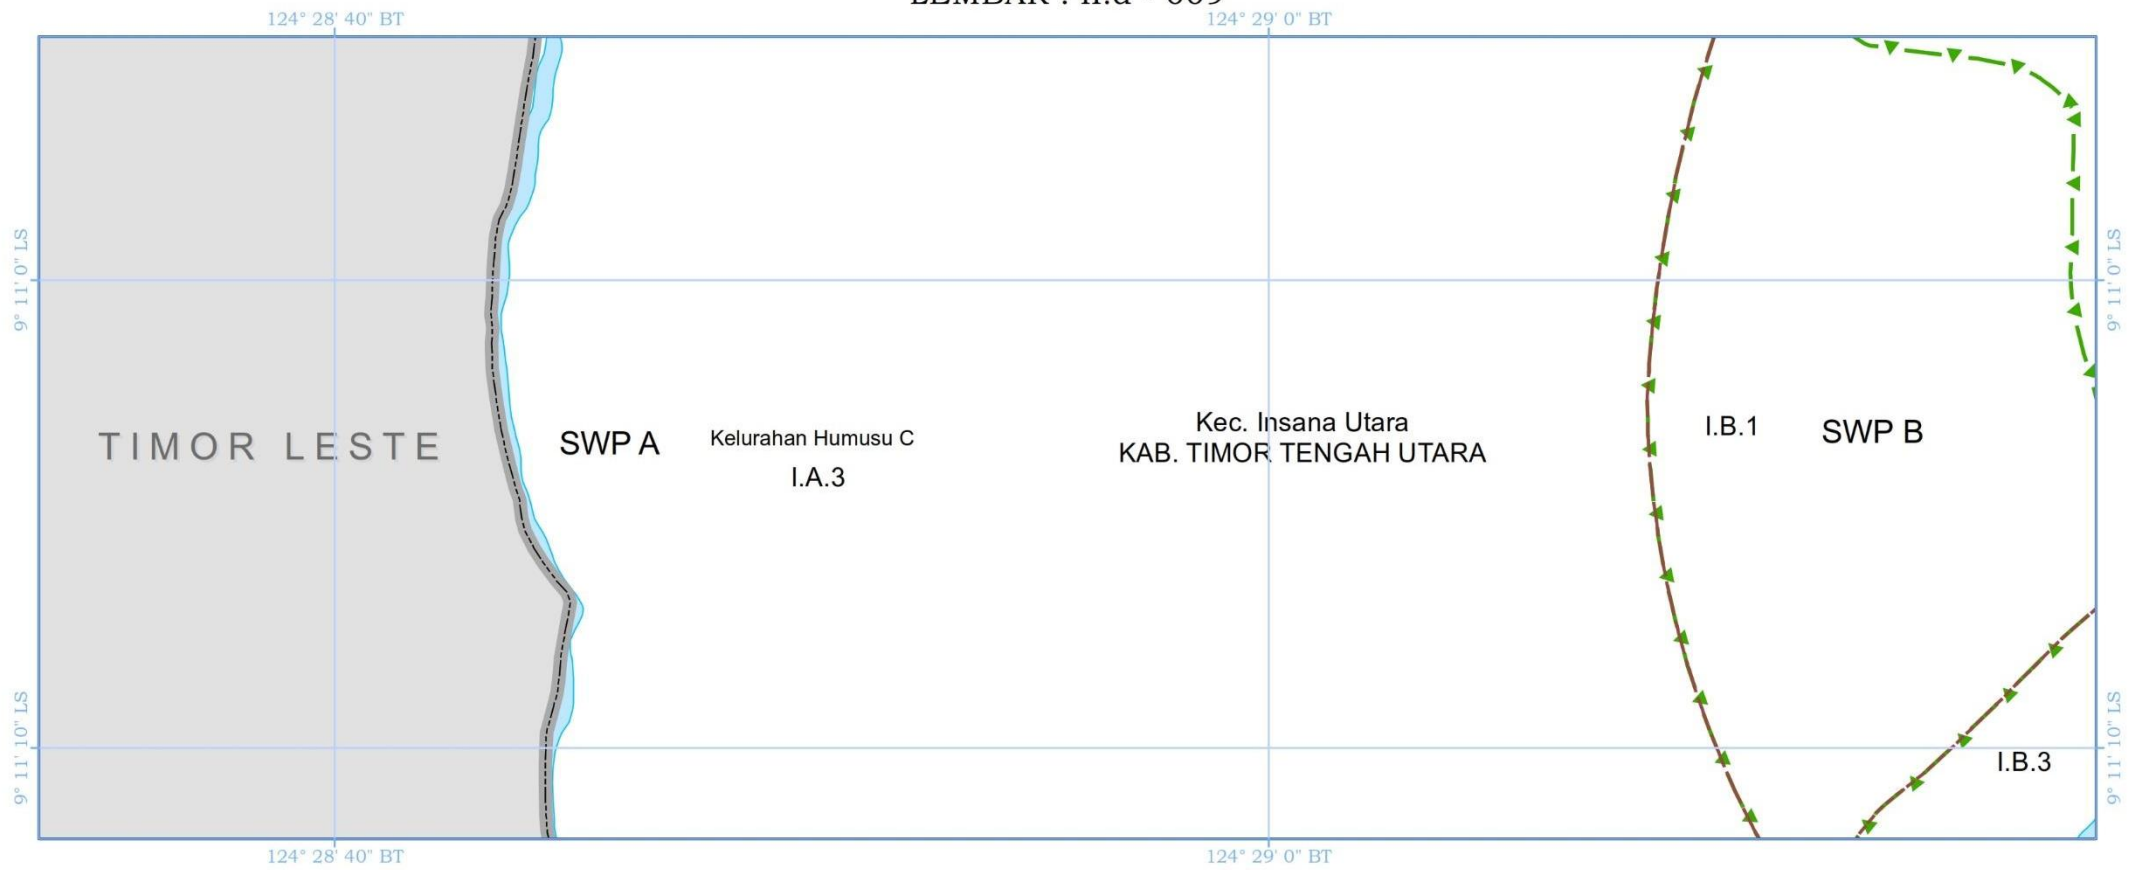

PRESIDEN  
REPUBLIK INDONESIA

LEMBAR : II.d - 007

**PRESIDEN  
REPUBLIK INDONESIA**

LEMBAR : II.d - 008

**PRESIDEN  
REPUBLIC INDONESIA**

LEMBAR : II.d - 009

SK No 092194 C

PRESIDEN  
REPUBLIK INDONESIA