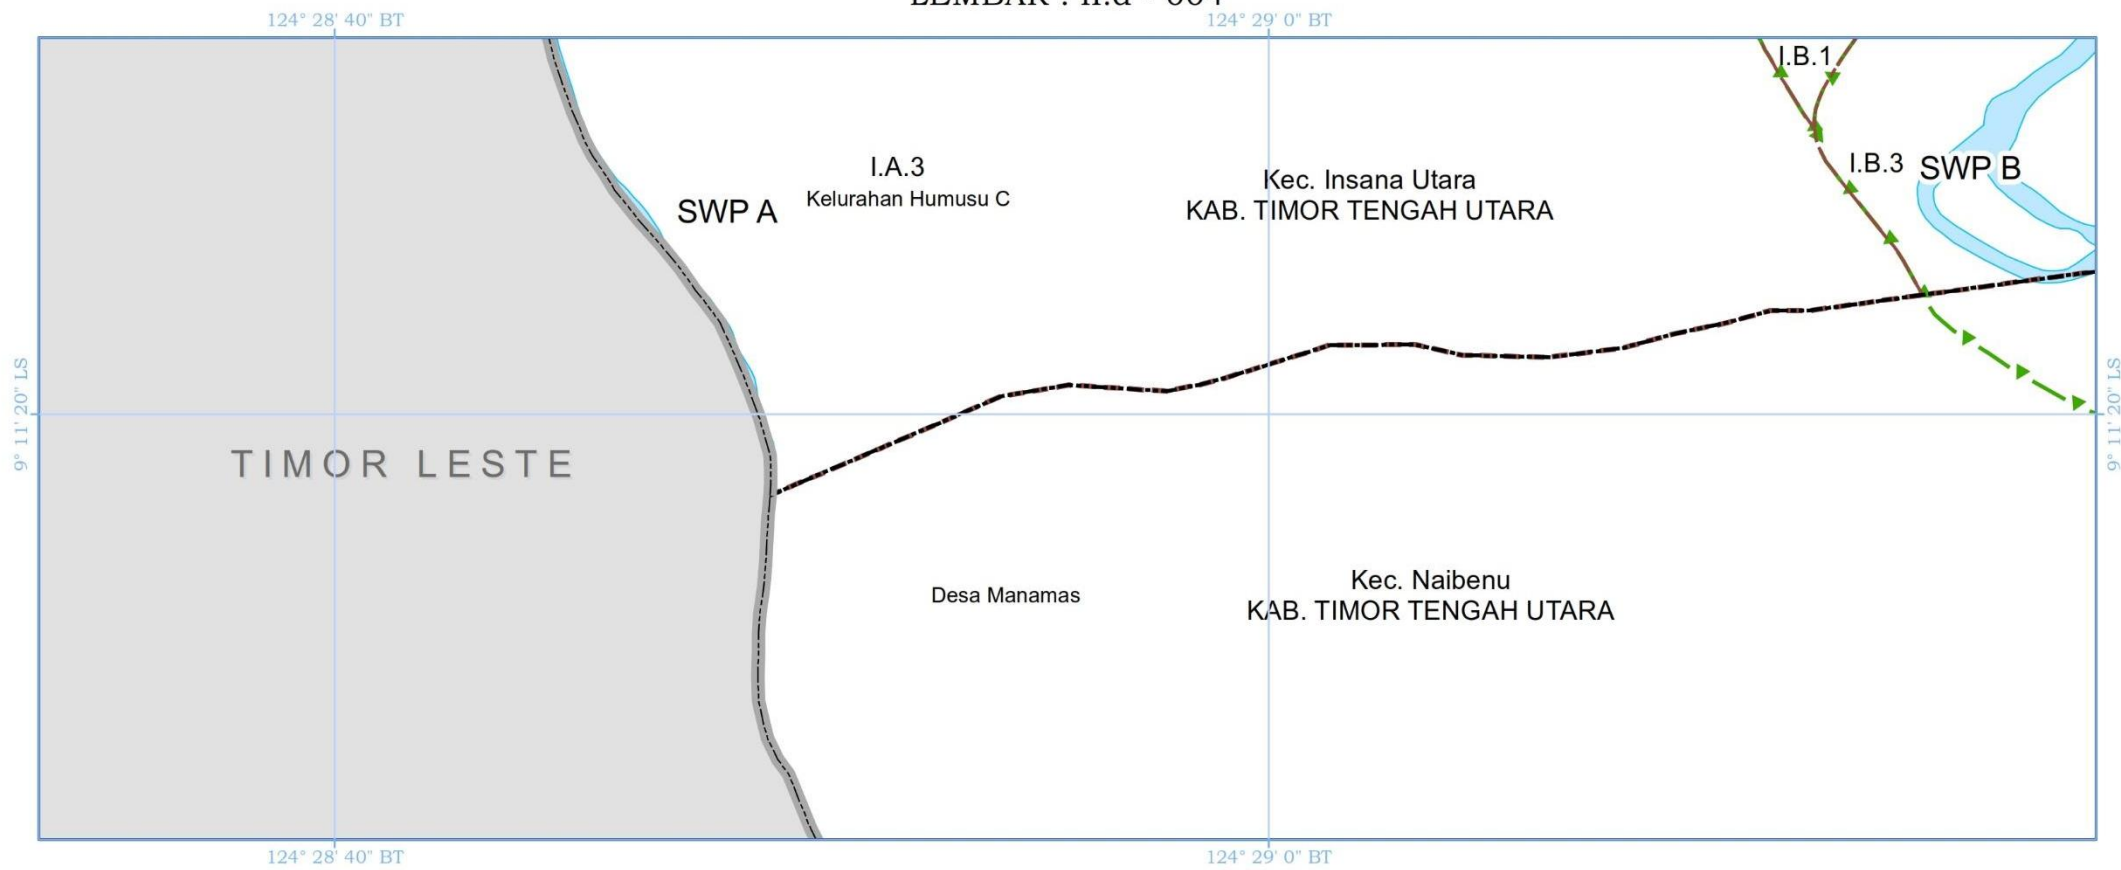

**PRESIDEN
REPUBLIC INDONESIA**

LEMBAR : II.d - 004