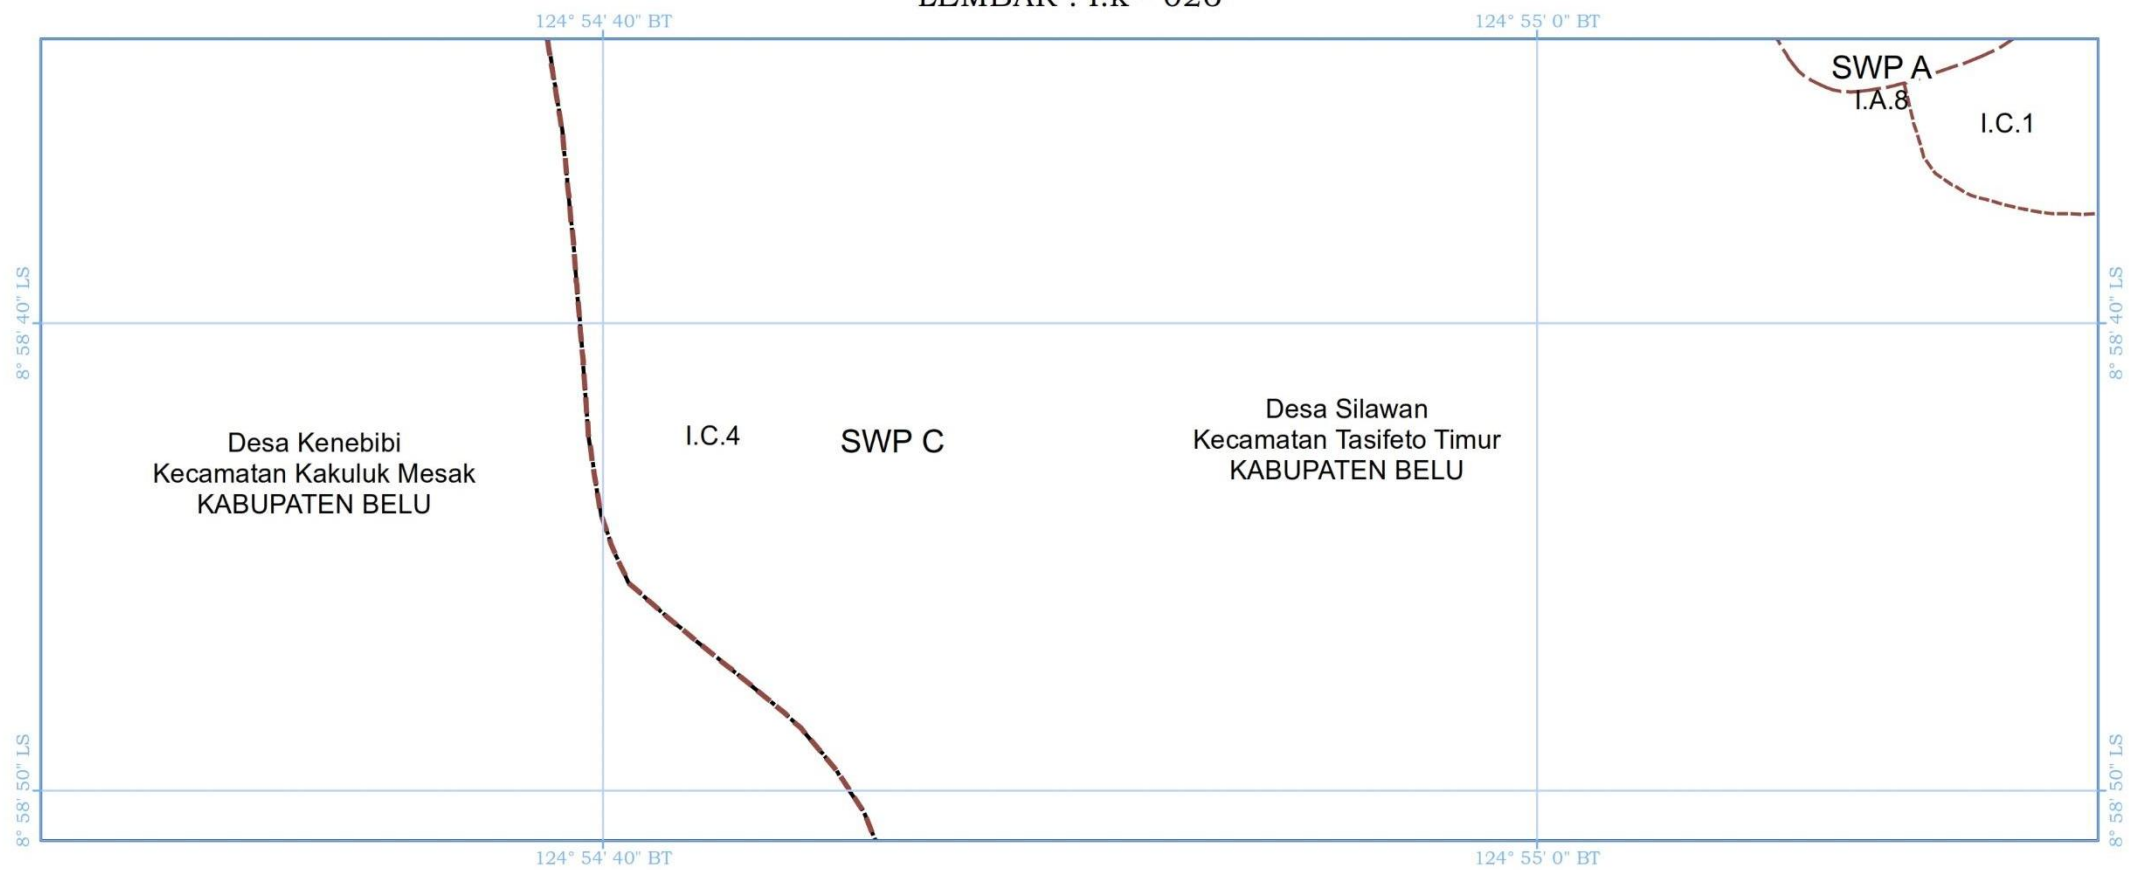

PRESIDEN
REPUBLIK INDONESIA

LEMBAR : I.k - 026