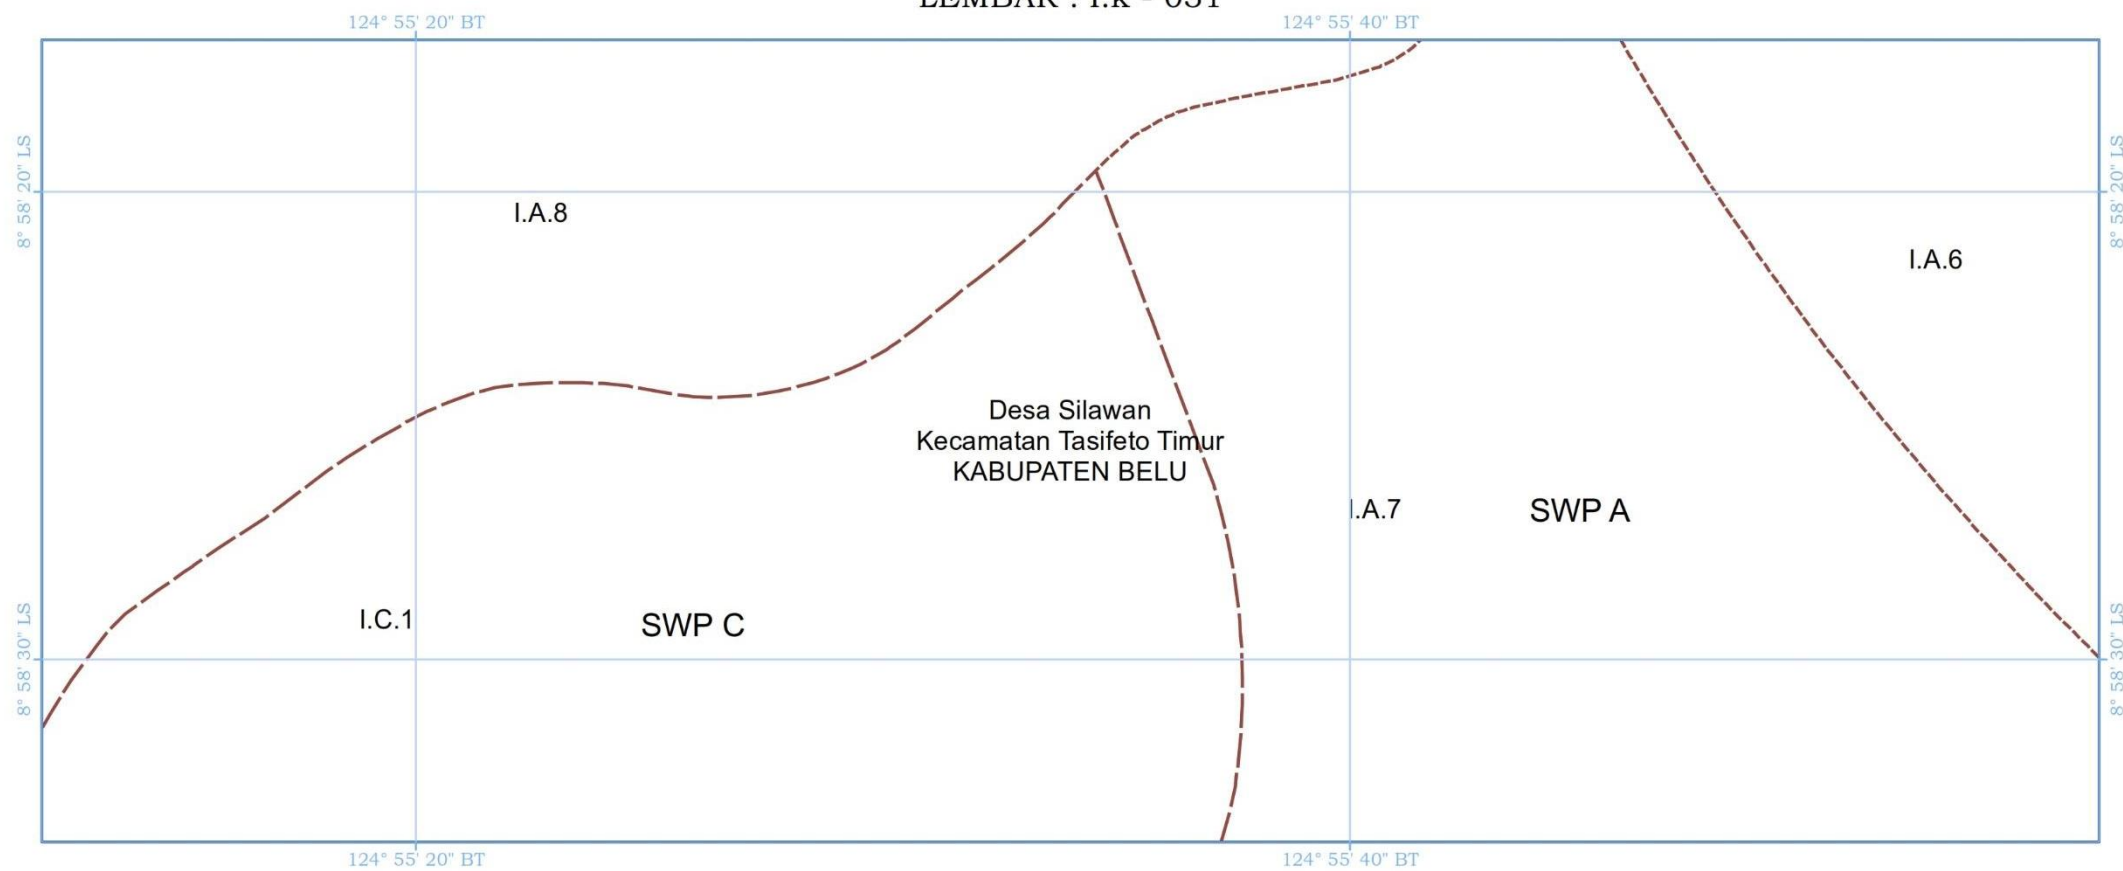

**PRESIDEN
REPUBLIK INDONESIA**

LEMBAR : I.k - 031