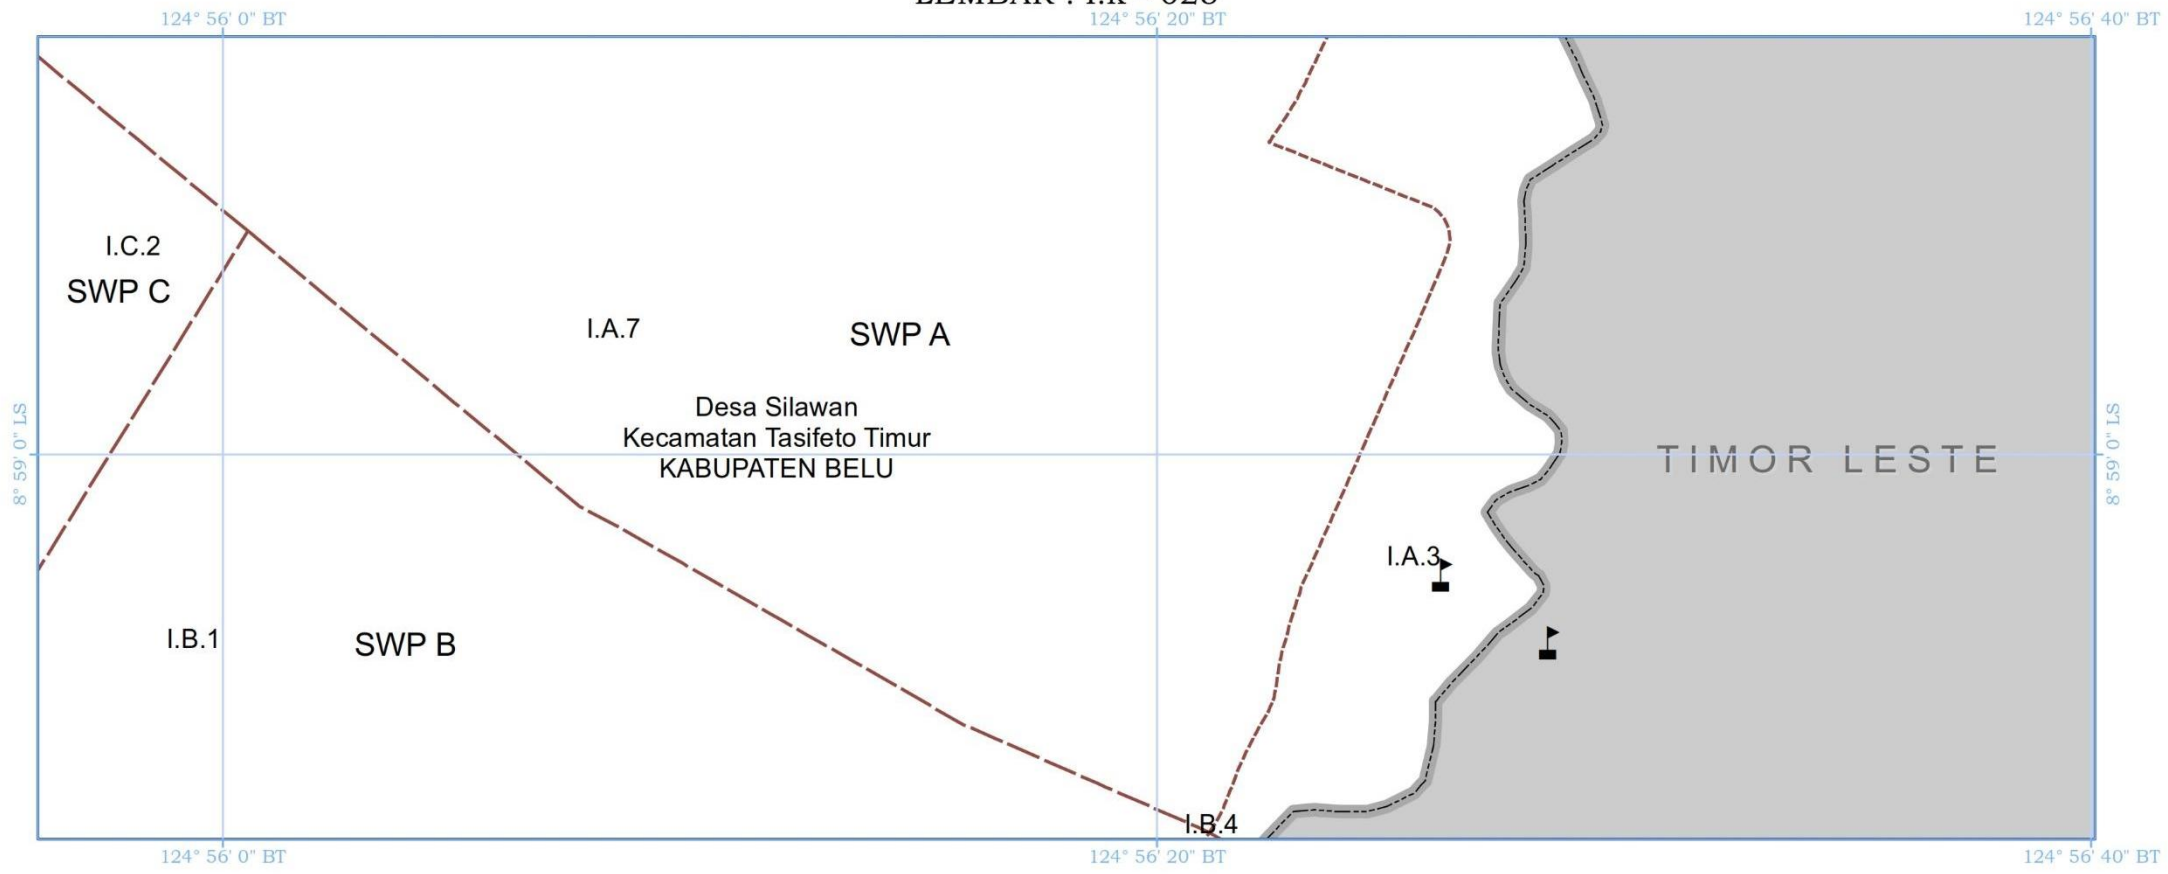

**PRESIDEN
REPUBLIK INDONESIA**

LEMBAR : I.k - 025