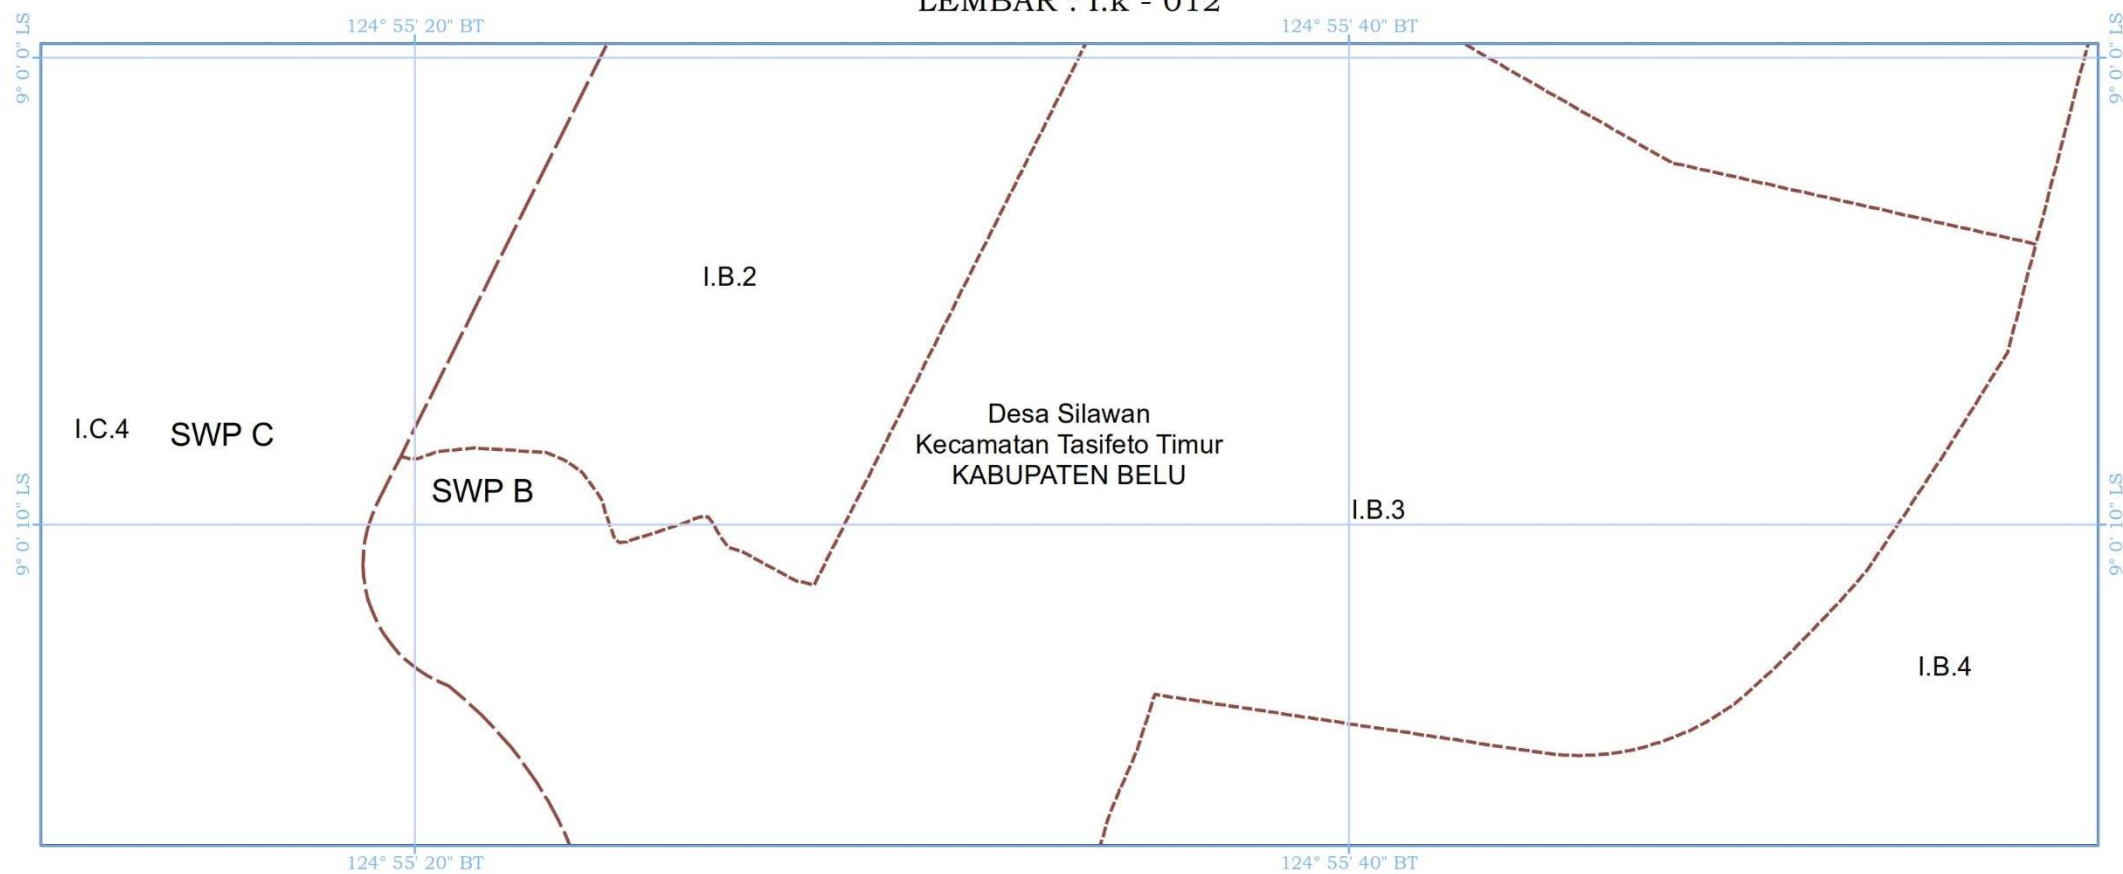

**PRESIDEN
REPUBLIK INDONESIA**

LEMBAR : I.k - 012