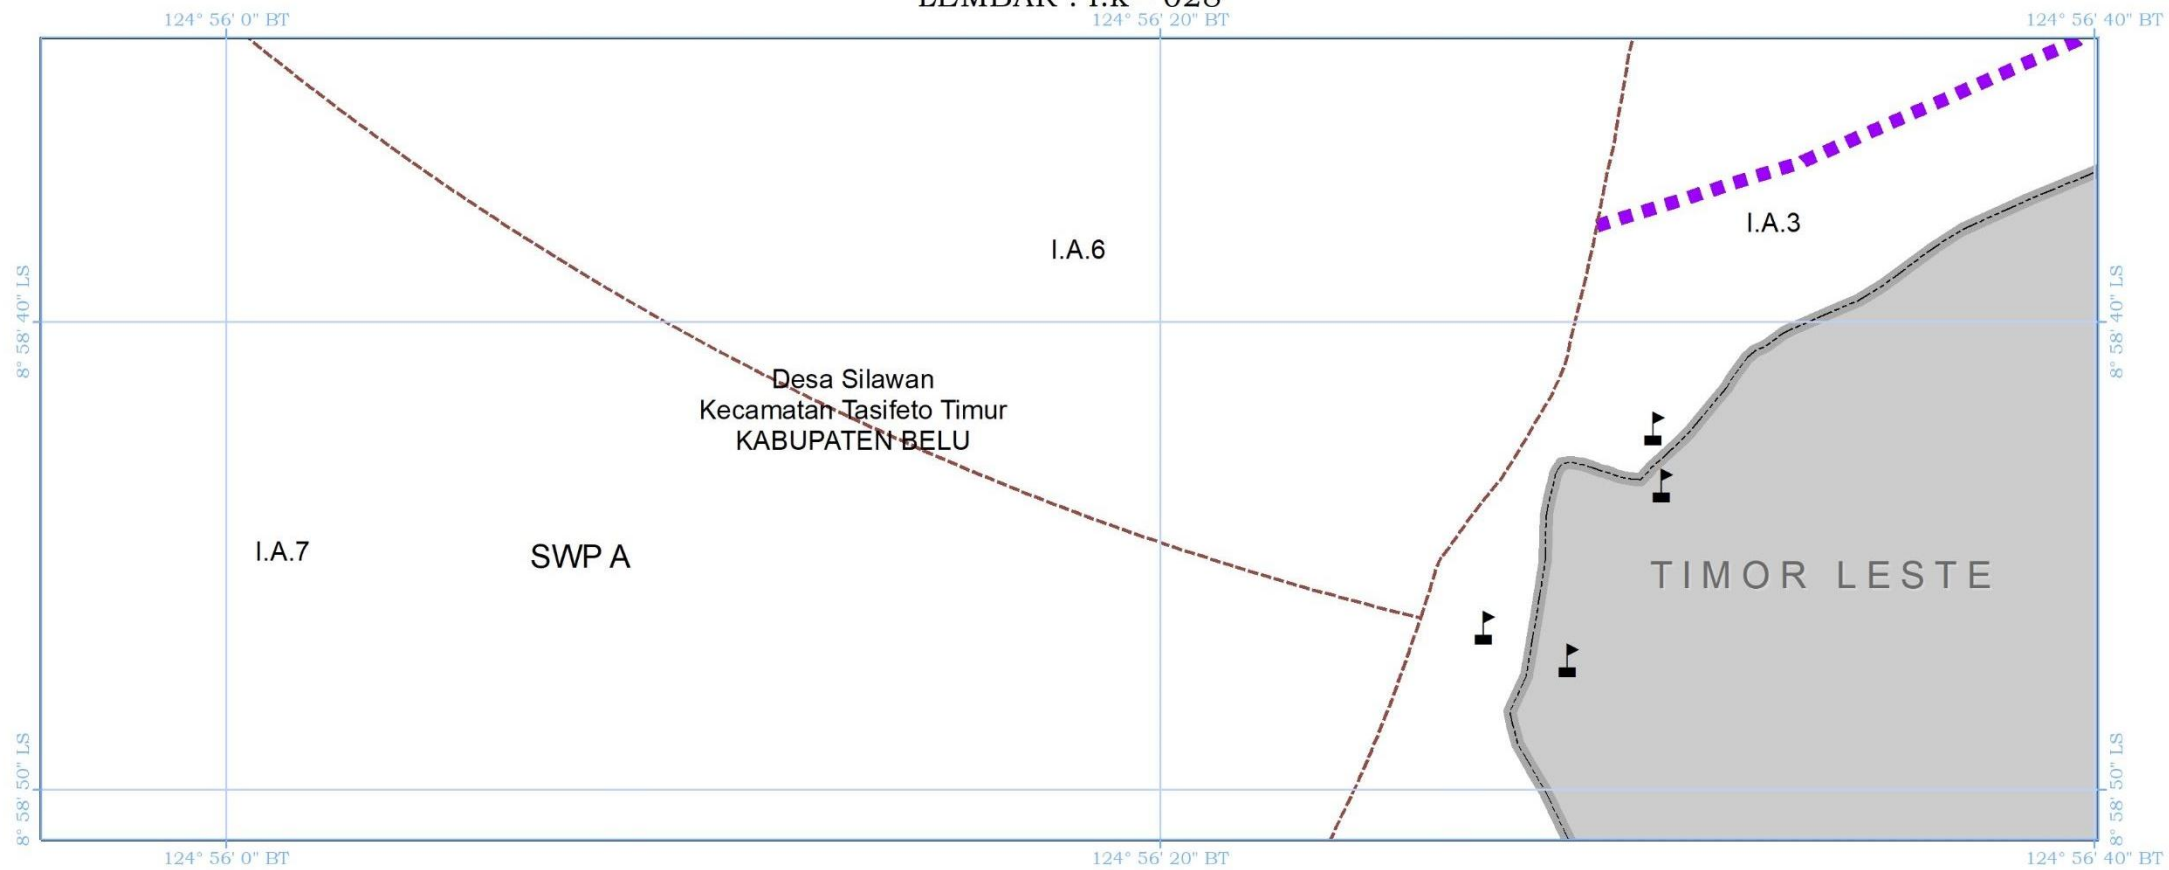

**PRESIDEN
REPUBLIK INDONESIA**

LEMBAR : I.k - 027

PRESIDEN
REPUBLIK INDONESIA

LEMBAR : I.k - 028

PRESIDEN
REPUBLIK INDONESIA

LEMBAR : I.k - 029
124° 57' 0" BT

PRESIDEN
REPUBLIK INDONESIA

LEMBAR : I.k - 030