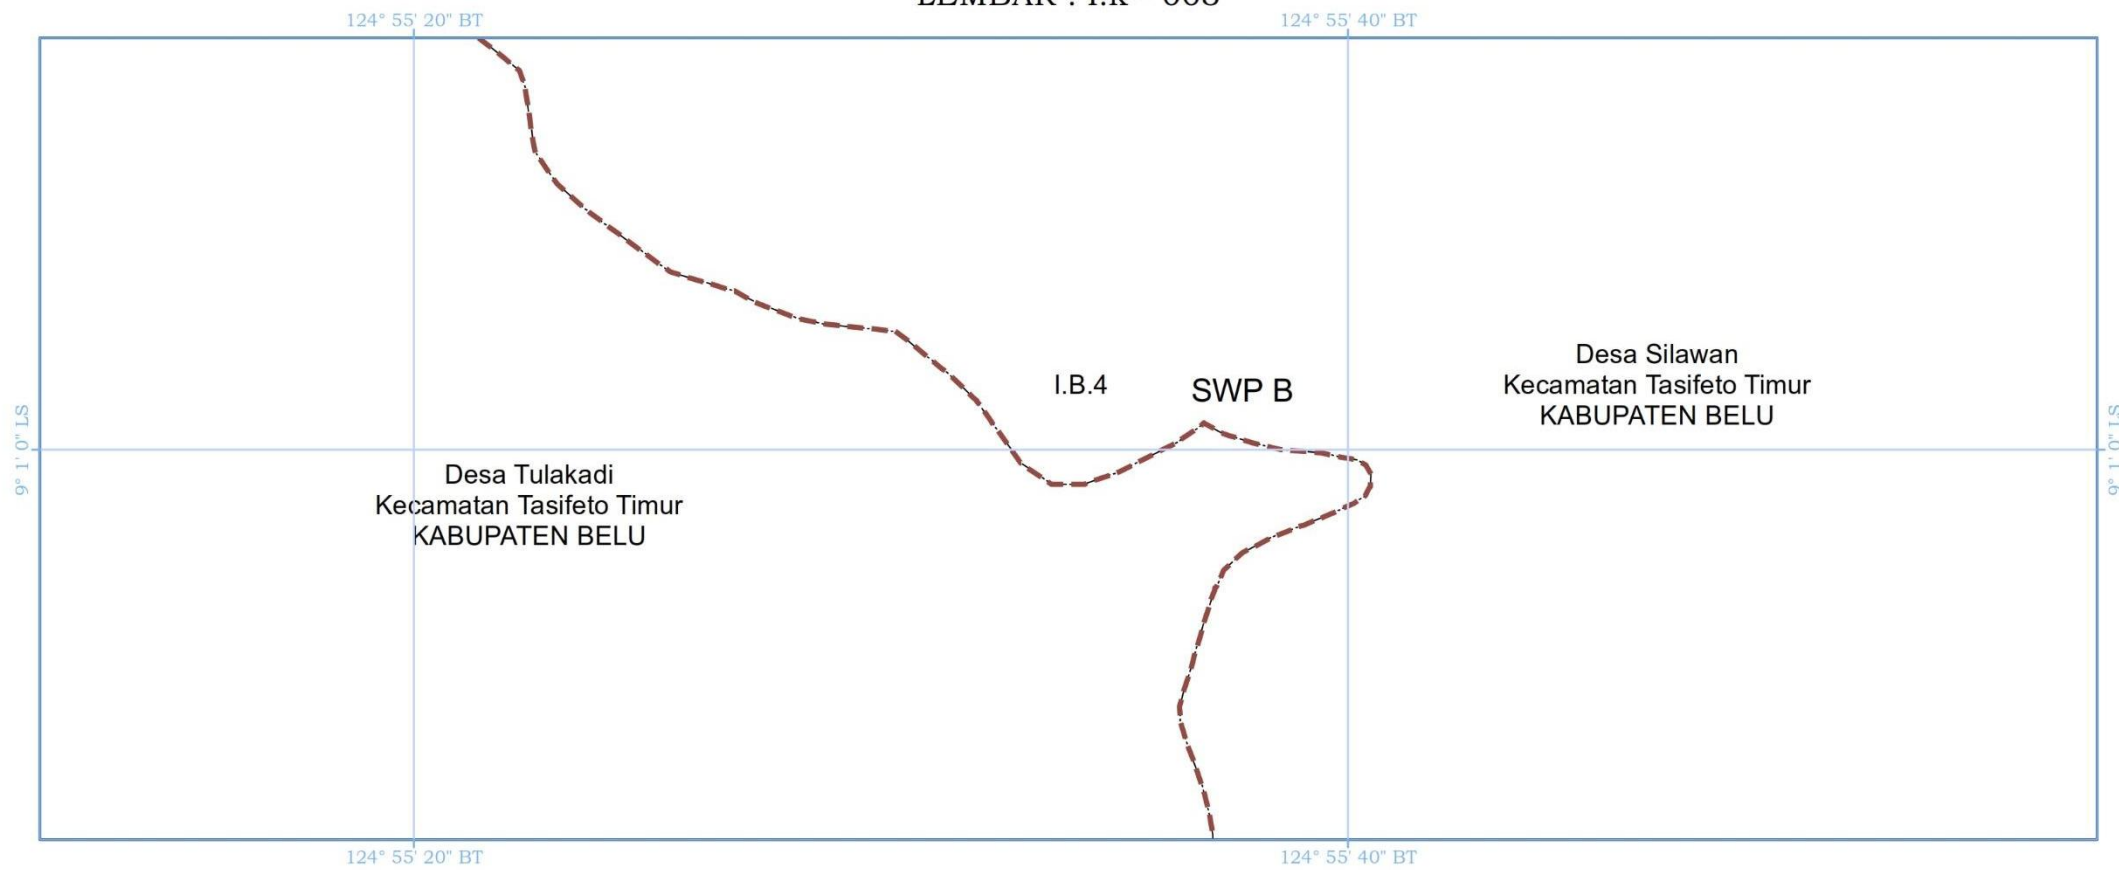

KETERANGAN PETA :

- Peta Rencana Struktur Ruang Kawasan Perbatasan ini digambarkan dengan tingkat ketelitian skala 1:5.000.
- Peta ini bukan merupakan referensi resmi mengenai garis-garis batas administrasi Nasional.

**PRESIDEN
REPUBLIK INDONESIA**

INDEKS PETA RENCANA PENGELOLAAN BATAS NEGARA

PRESIDEN
REPUBLIK INDONESIA

LEMBAR : I.k - 001

PRESIDEN
REPUBLIK INDONESIA

LEMBAR : I.k - 002

PRESIDEN
REPUBLIK INDONESIA

LEMBAR : I.k - 003