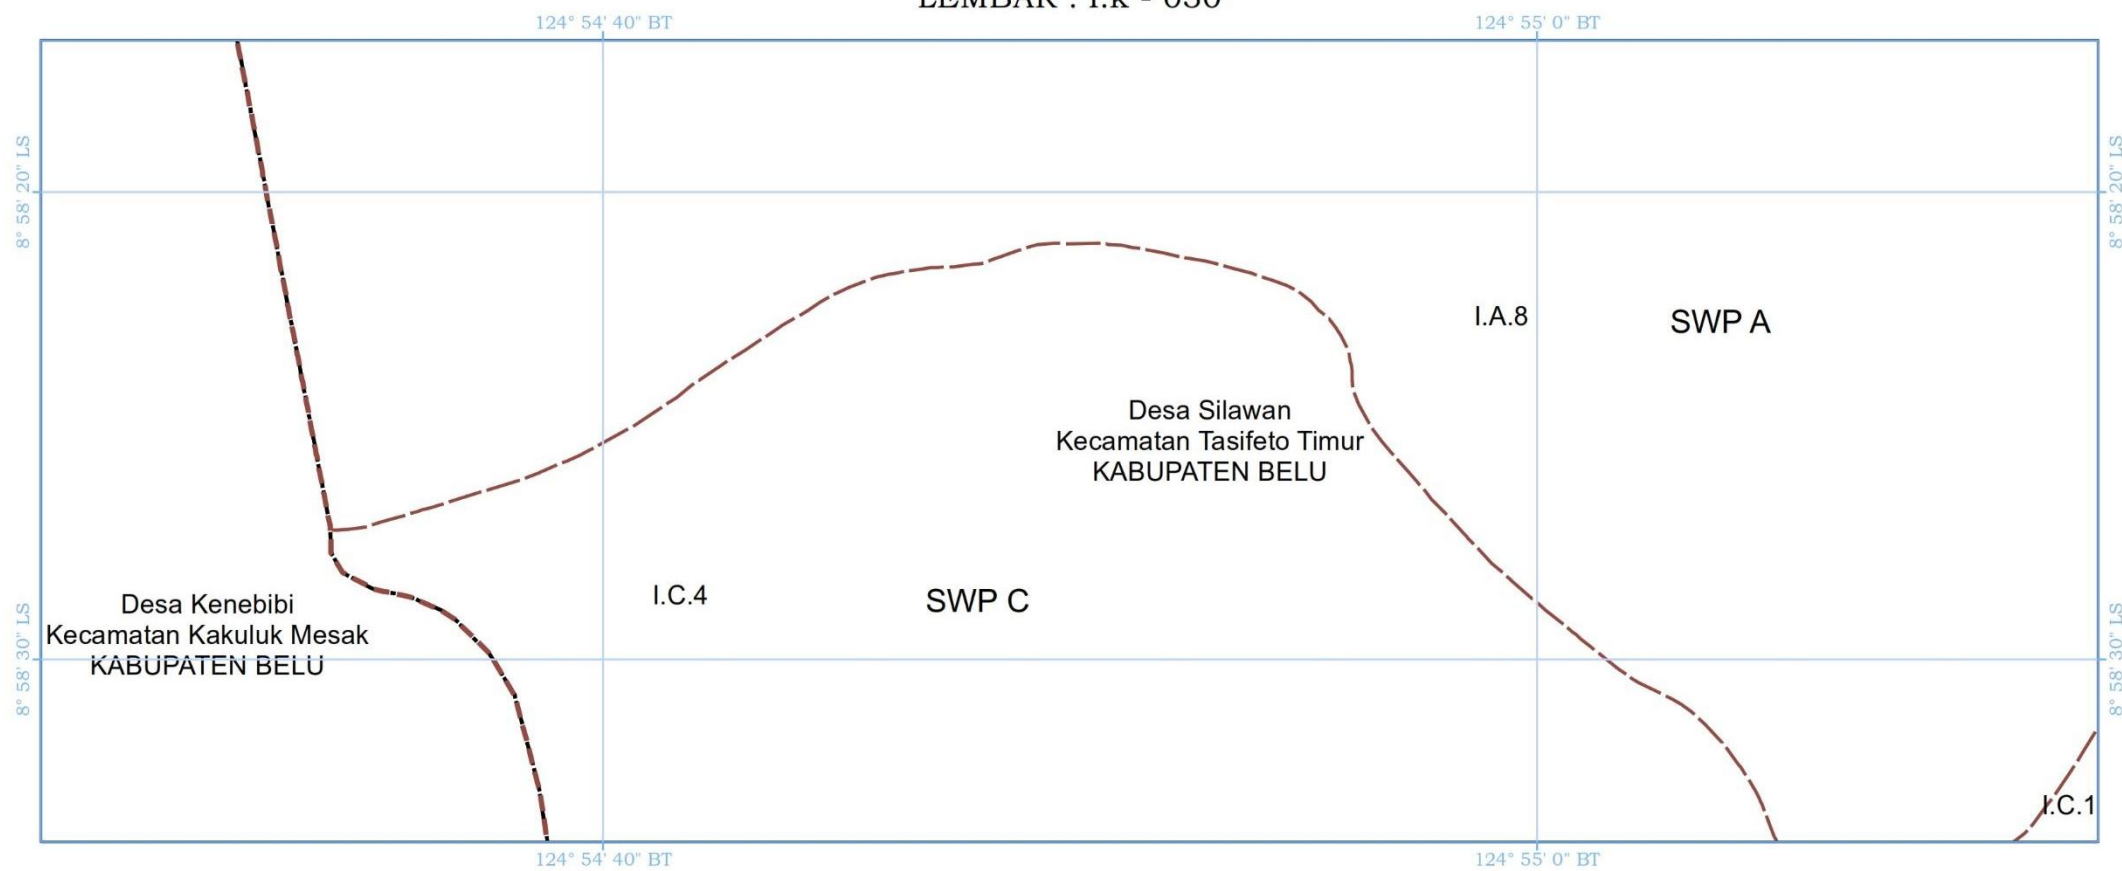

**PRESIDEN
REPUBLIK INDONESIA**

LEMBAR : I.k - 027

PRESIDEN
REPUBLIK INDONESIA

LEMBAR : I.k - 028

PRESIDEN
REPUBLIK INDONESIA

LEMBAR : I.k - 029
124° 57' 0" BT

PRESIDEN
REPUBLIK INDONESIA

LEMBAR : I.k - 030