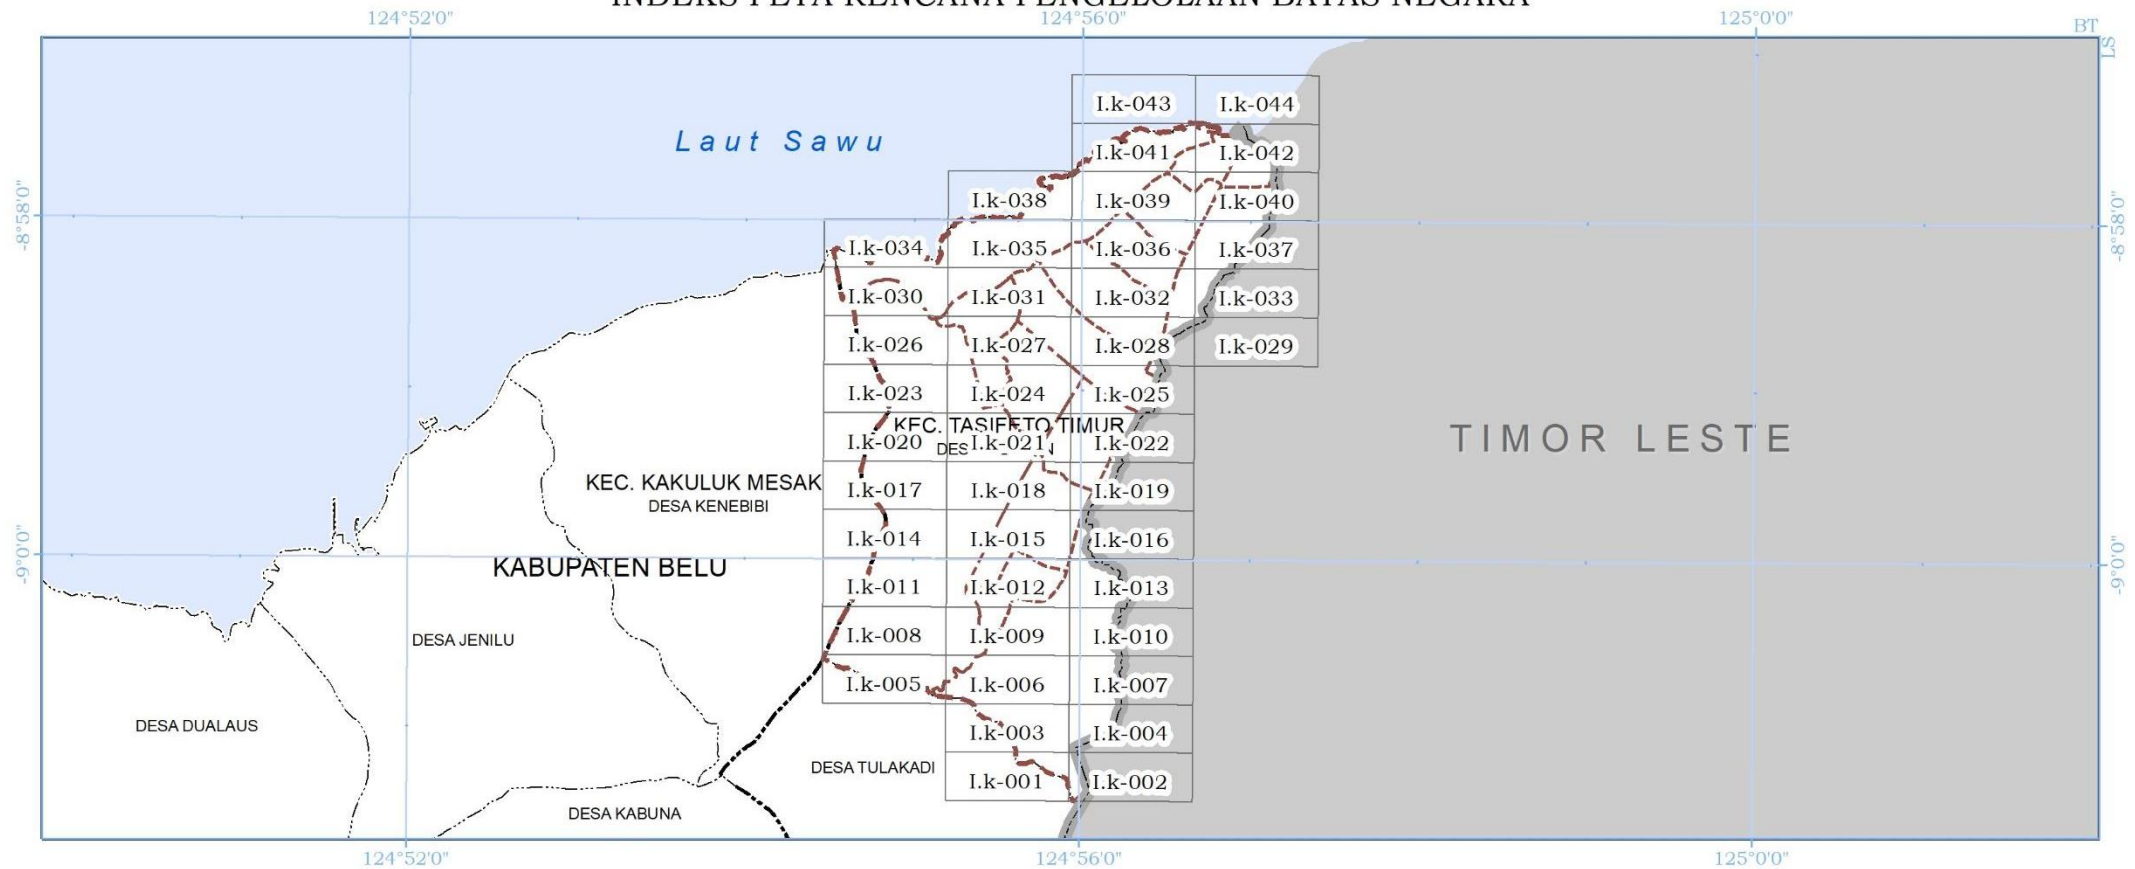

**PRESIDEN
REPUBLIK INDONESIA**

INDEKS PETA RENCANA PENGELOLAAN BATAS NEGARA