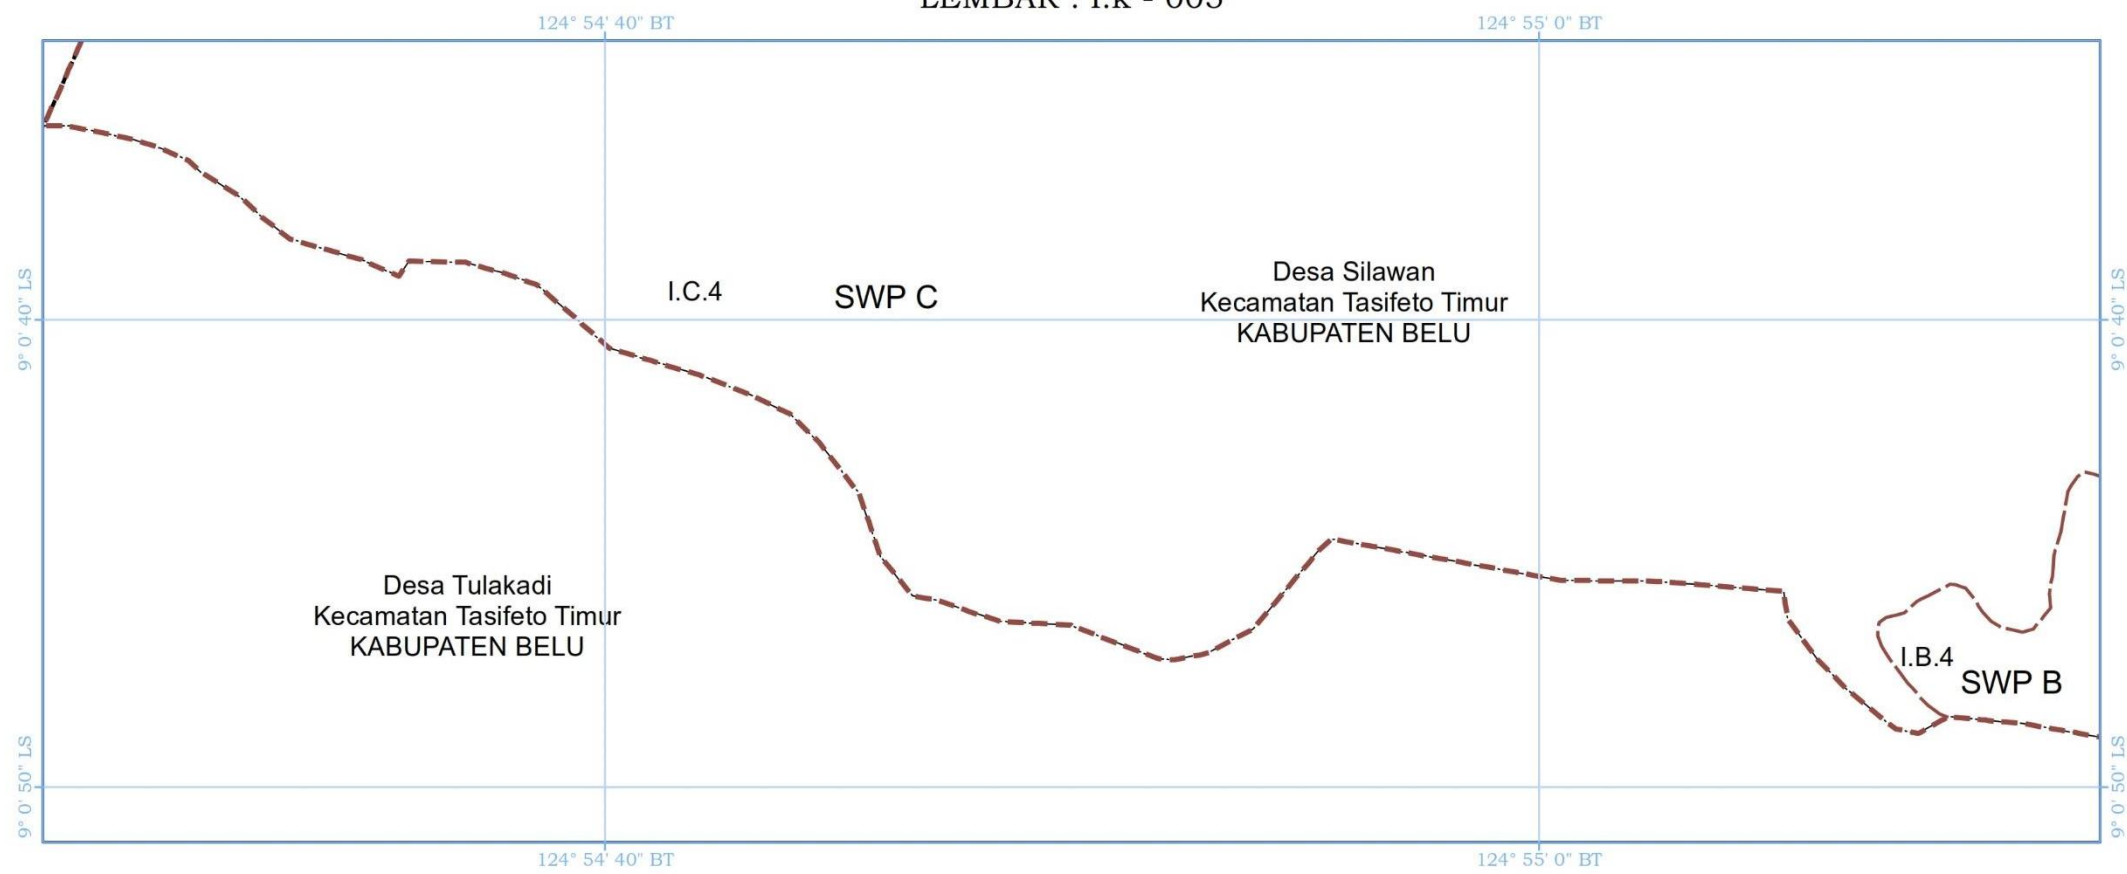

PRESIDEN
REPUBLIK INDONESIA

LEMBAR : I.k - 005