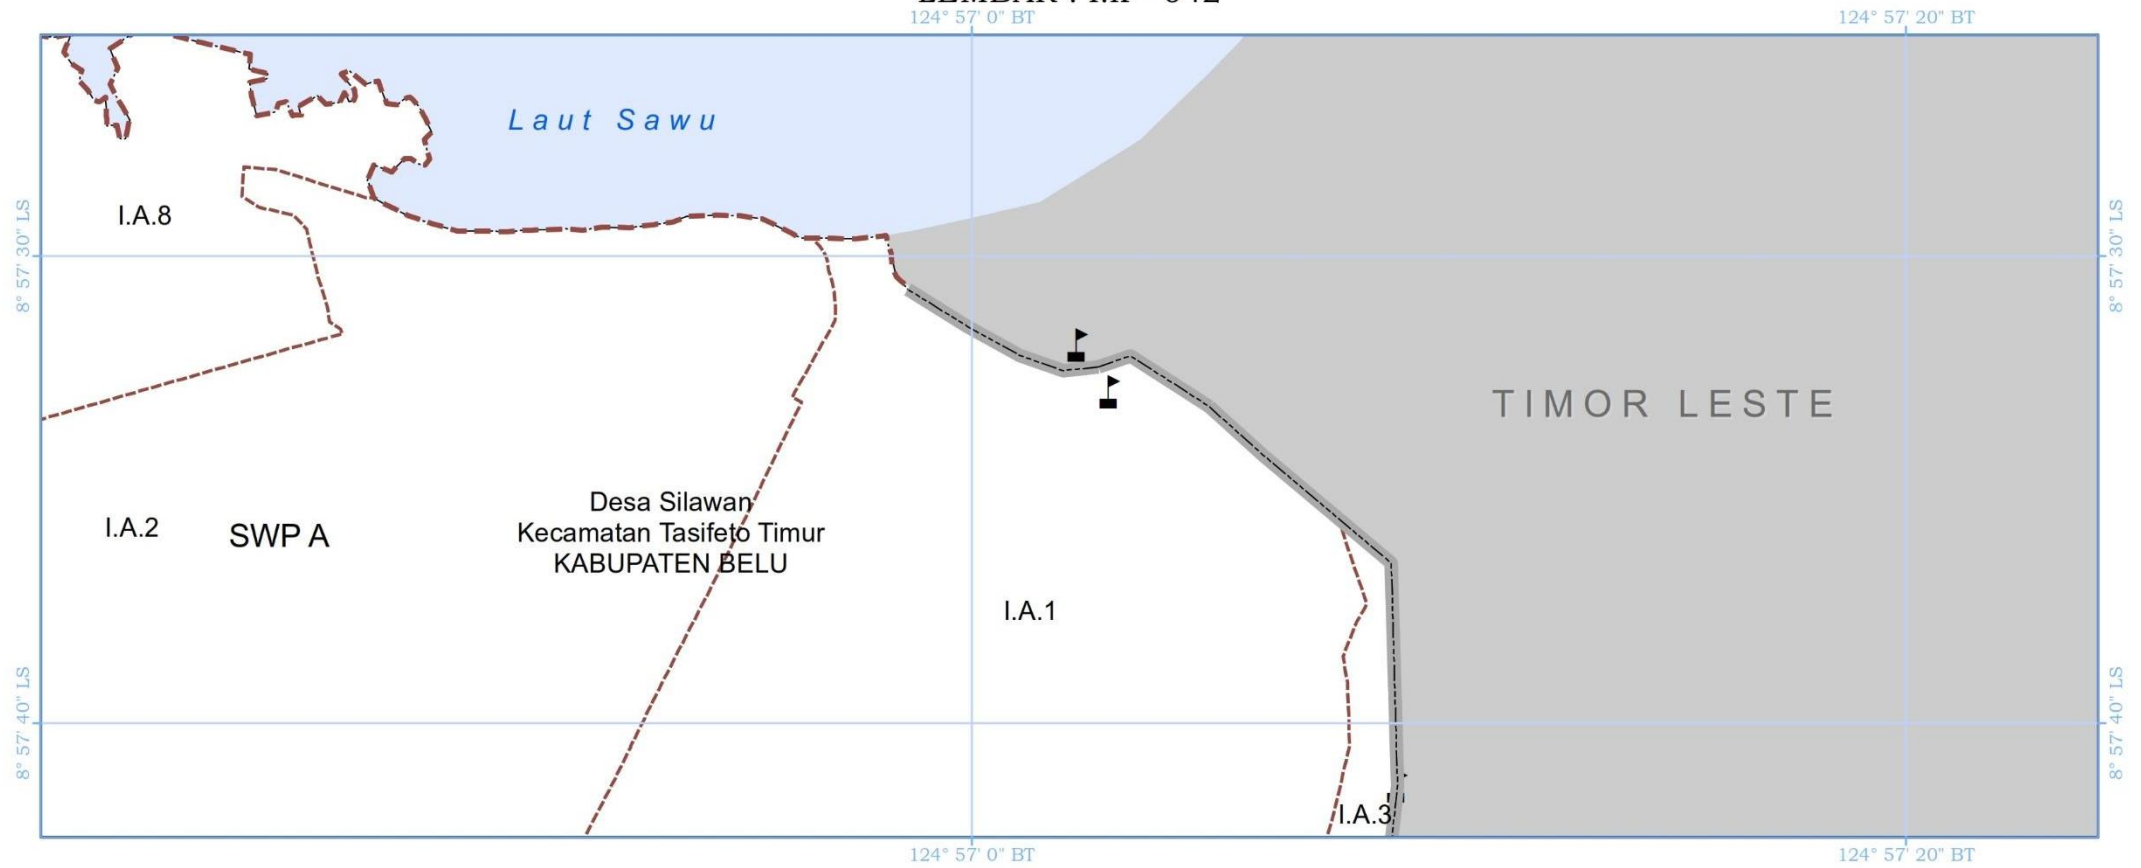

PRESIDEN
REPUBLIK INDONESIA

LEMBAR : I.k - 039

PRESIDEN
REPUBLIK INDONESIA

LEMBAR : I.k - 040

PRESIDEN
REPUBLIK INDONESIA

LEMBAR : I.k - 041

PRESIDEN
REPUBLIK INDONESIA

LEMBAR : I.k - 042
124° 57' 0" BT