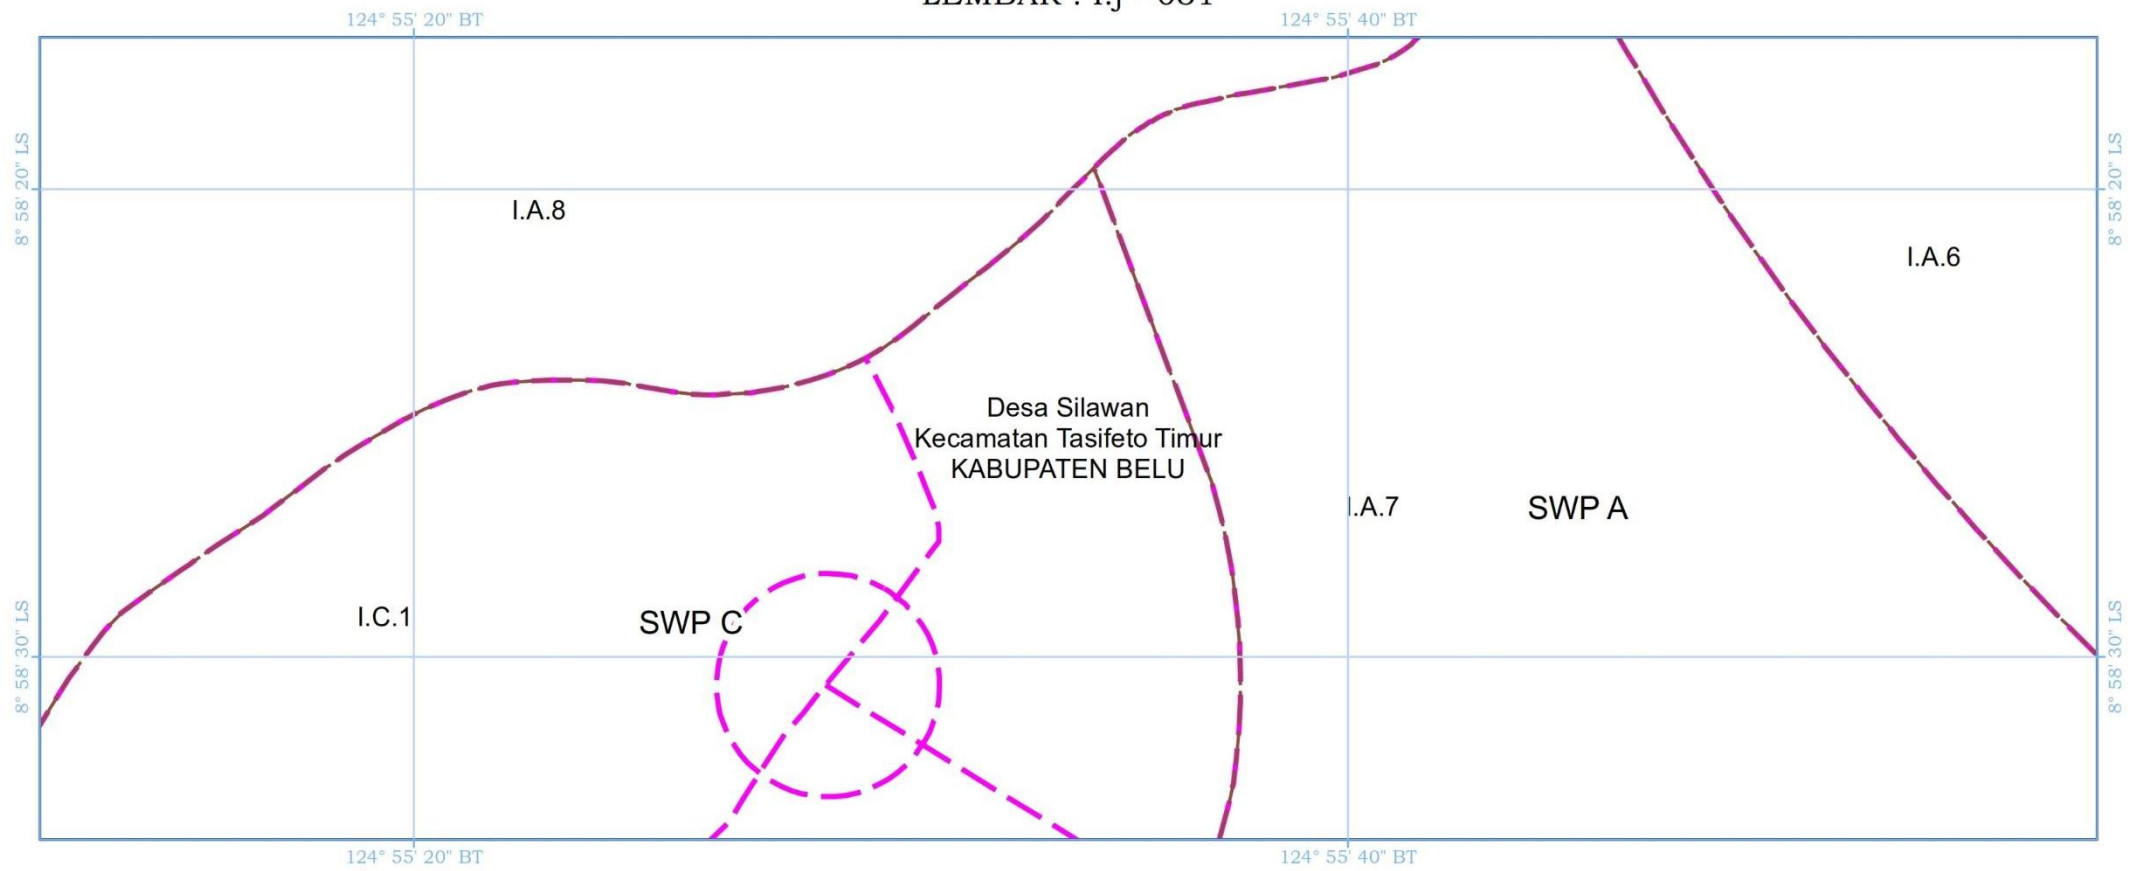

PRESIDEN
REPUBLIK INDONESIA

LEMBAR : I.j - 031