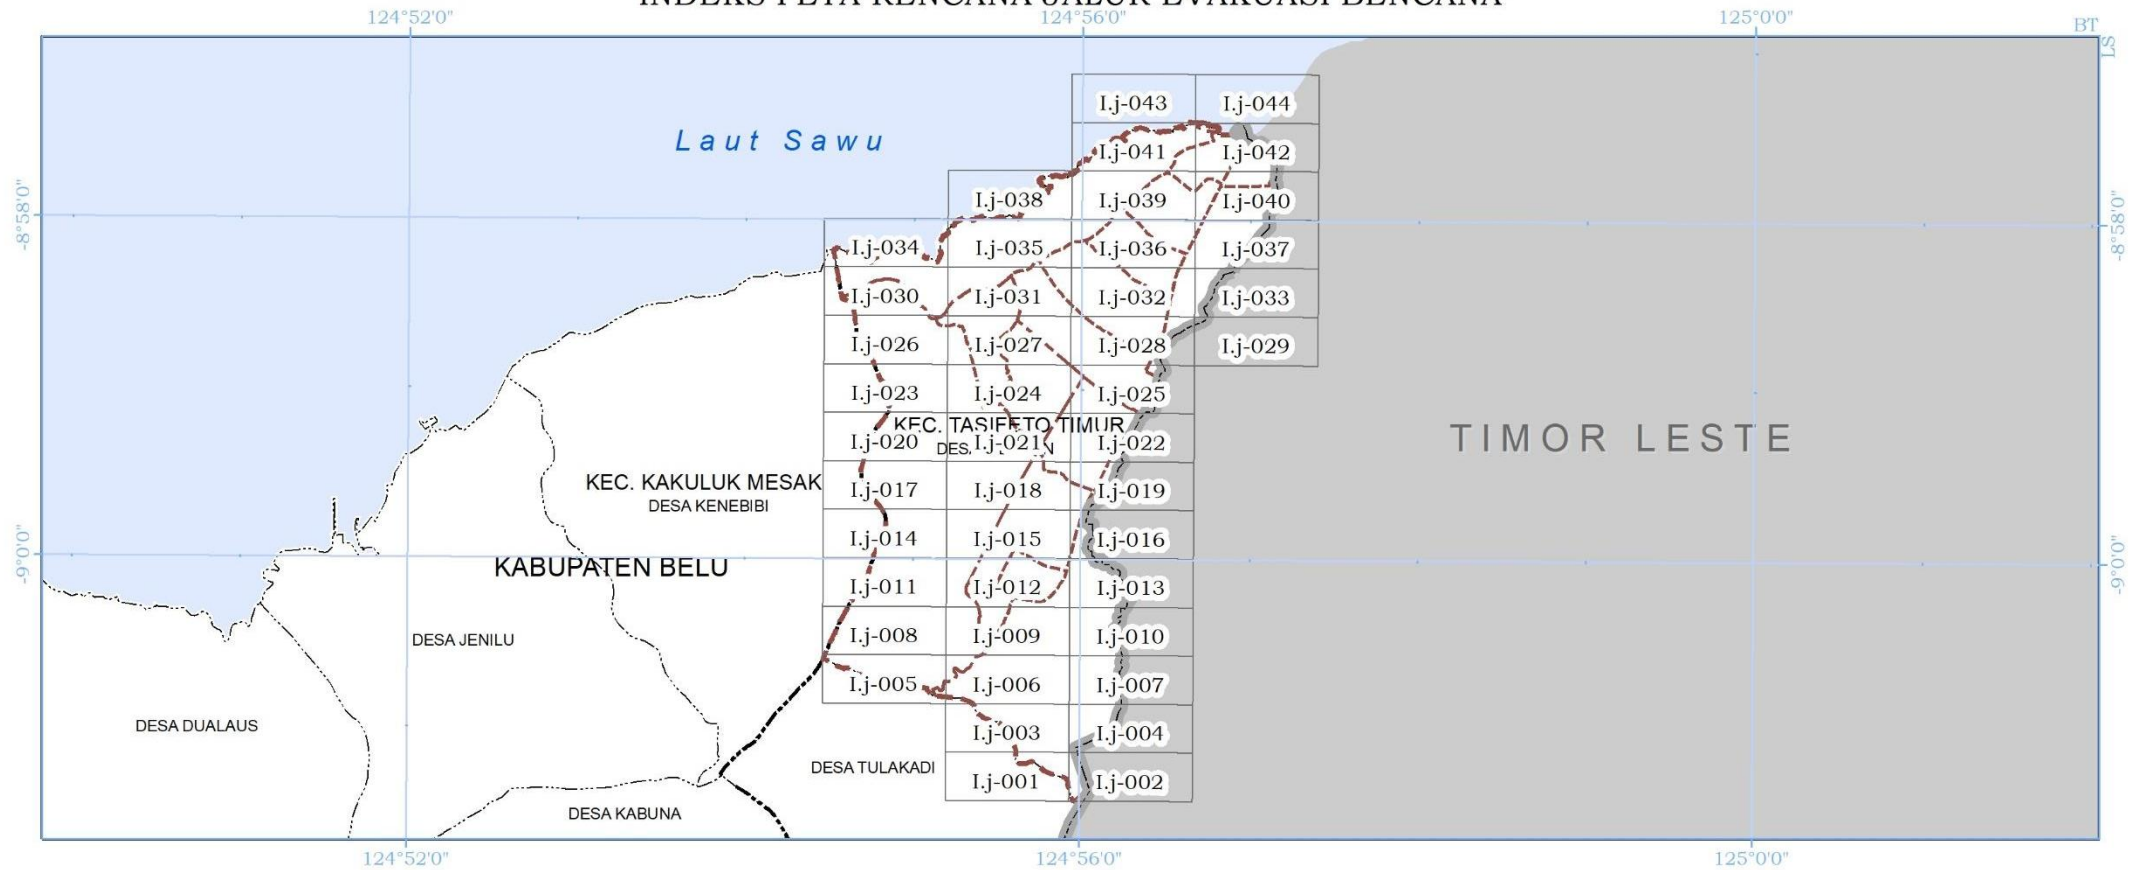

PRESIDEN
REPUBLIK INDONESIA

INDEKS PETA RENCANA JALUR EVAKUASI BENCANA