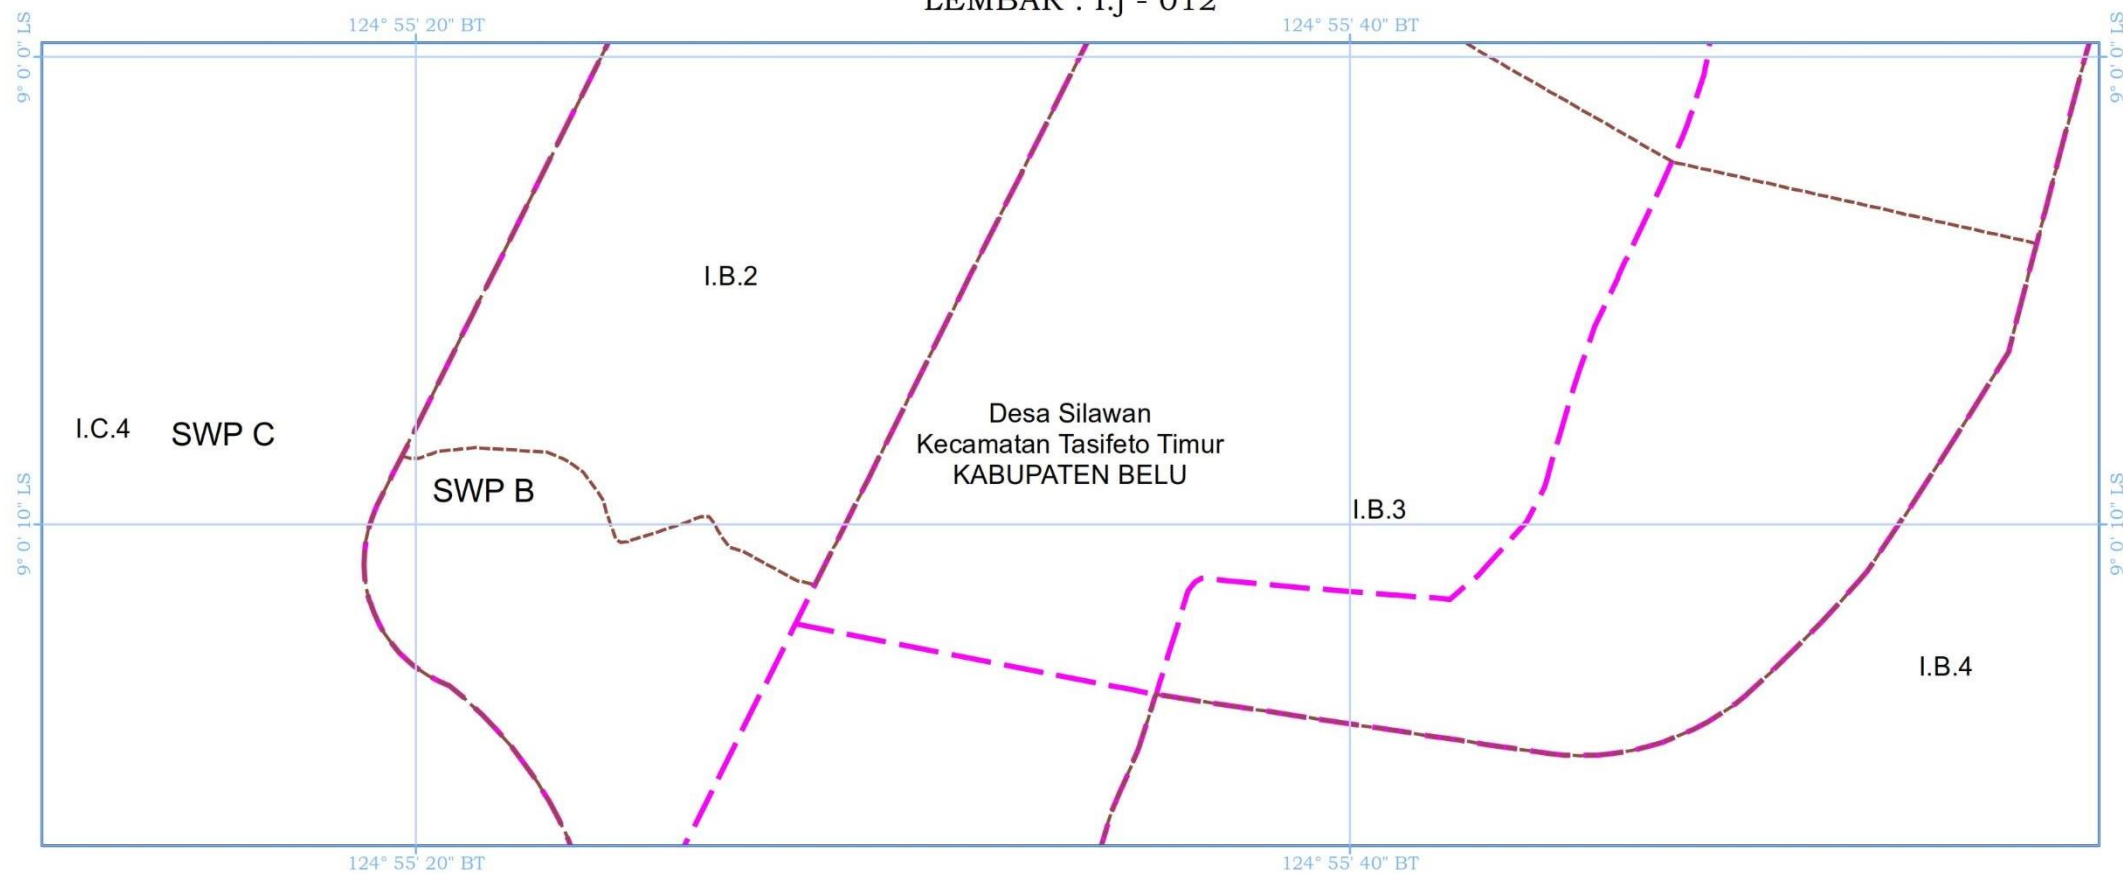

PRESIDEN
REPUBLIK INDONESIA

LEMBAR : I.j - 012