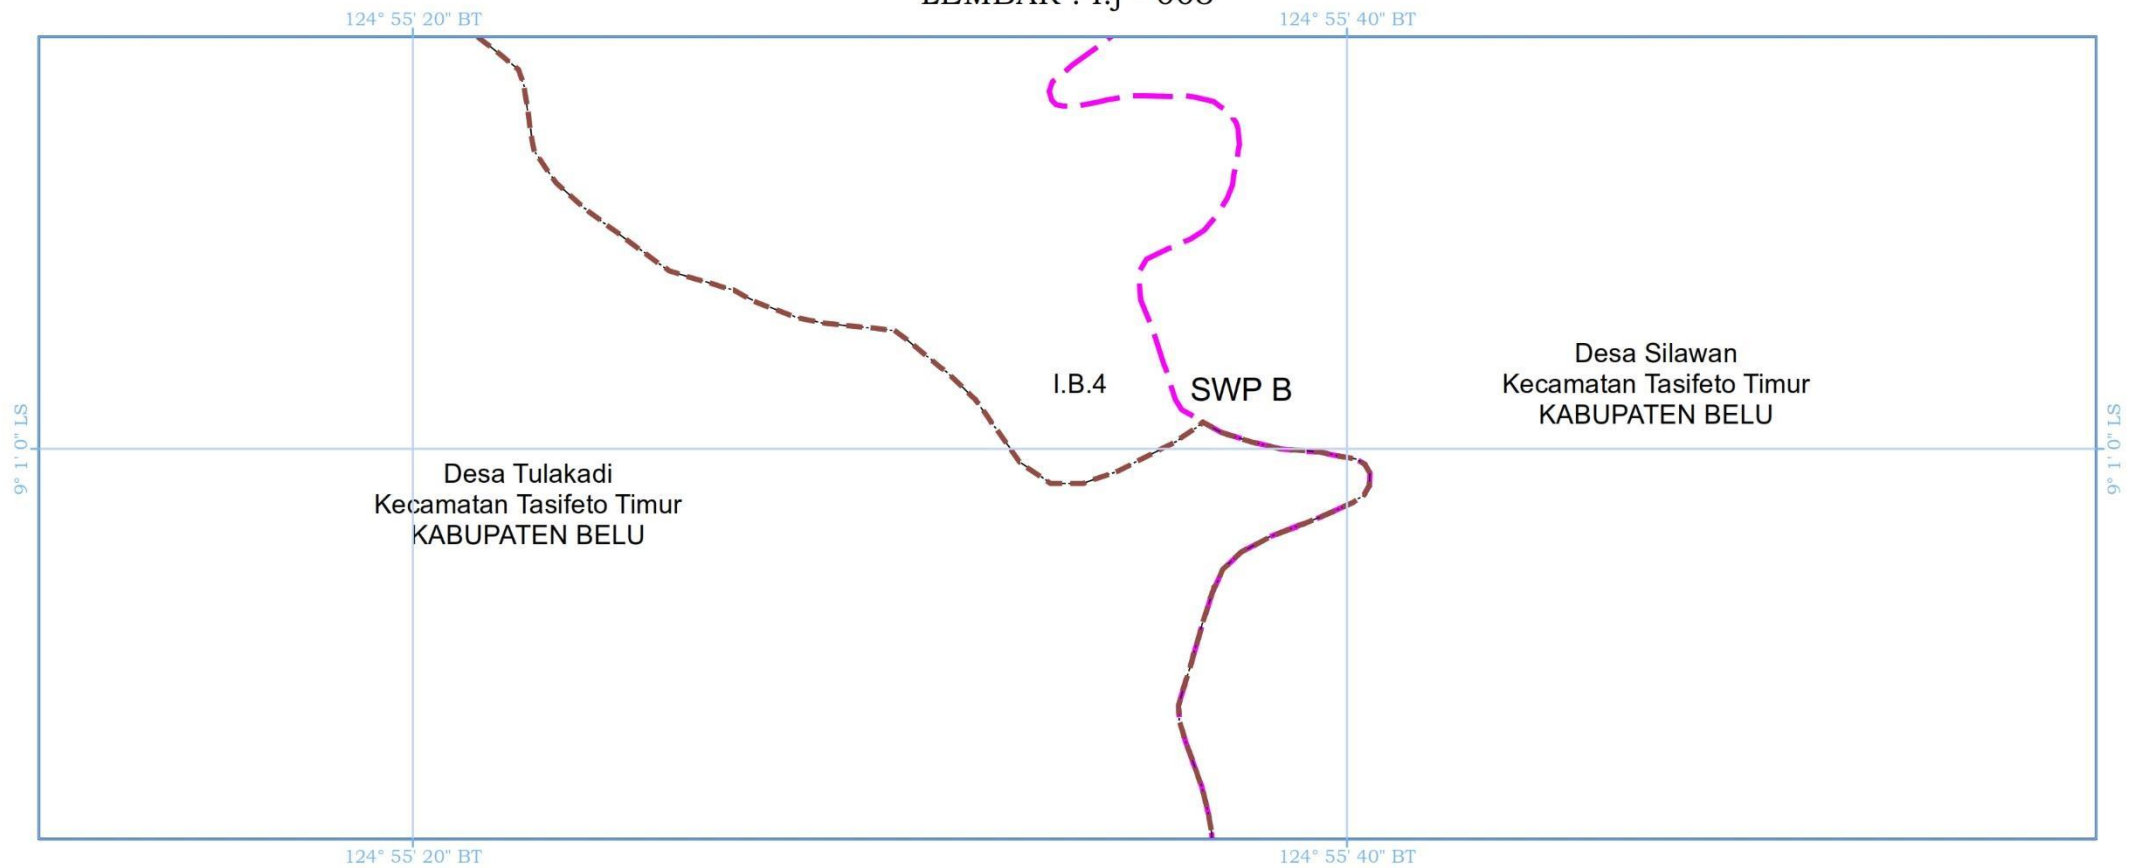

PRESIDEN
REPUBLIK INDONESIA

LEMBAR : I.j - 003