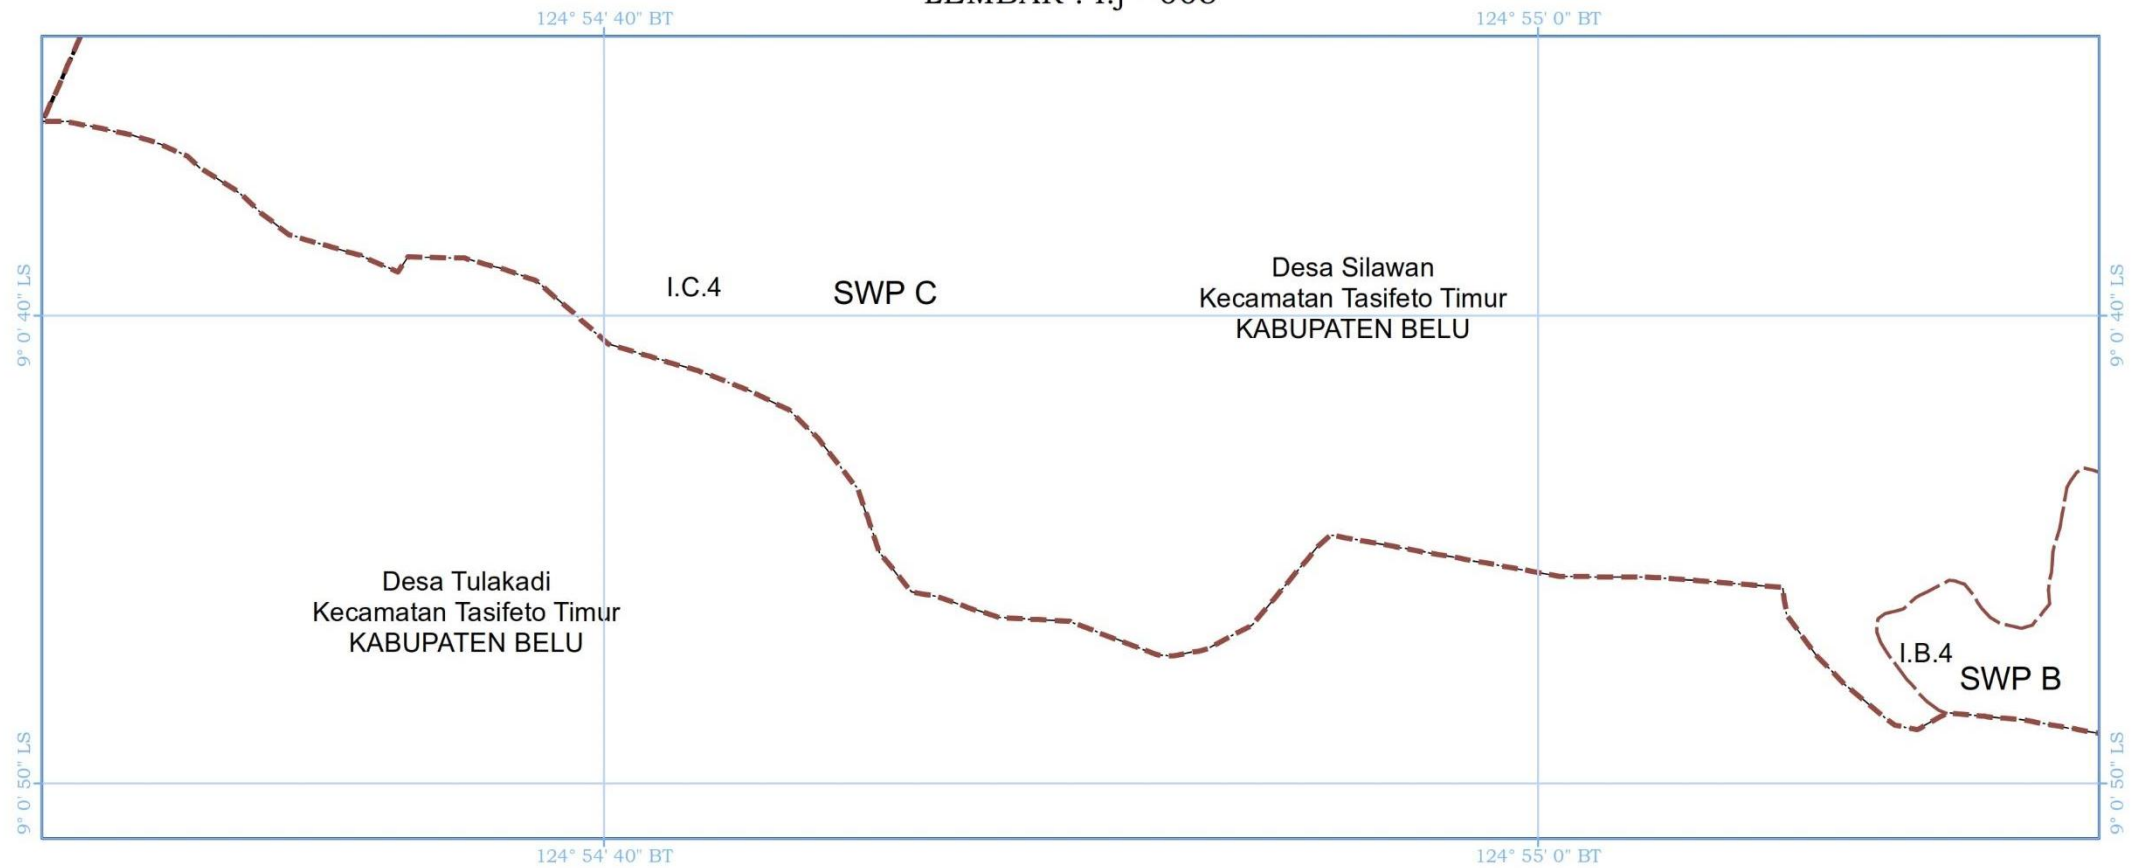

PRESIDEN
REPUBLIK INDONESIA

LEMBAR : I.j - 005