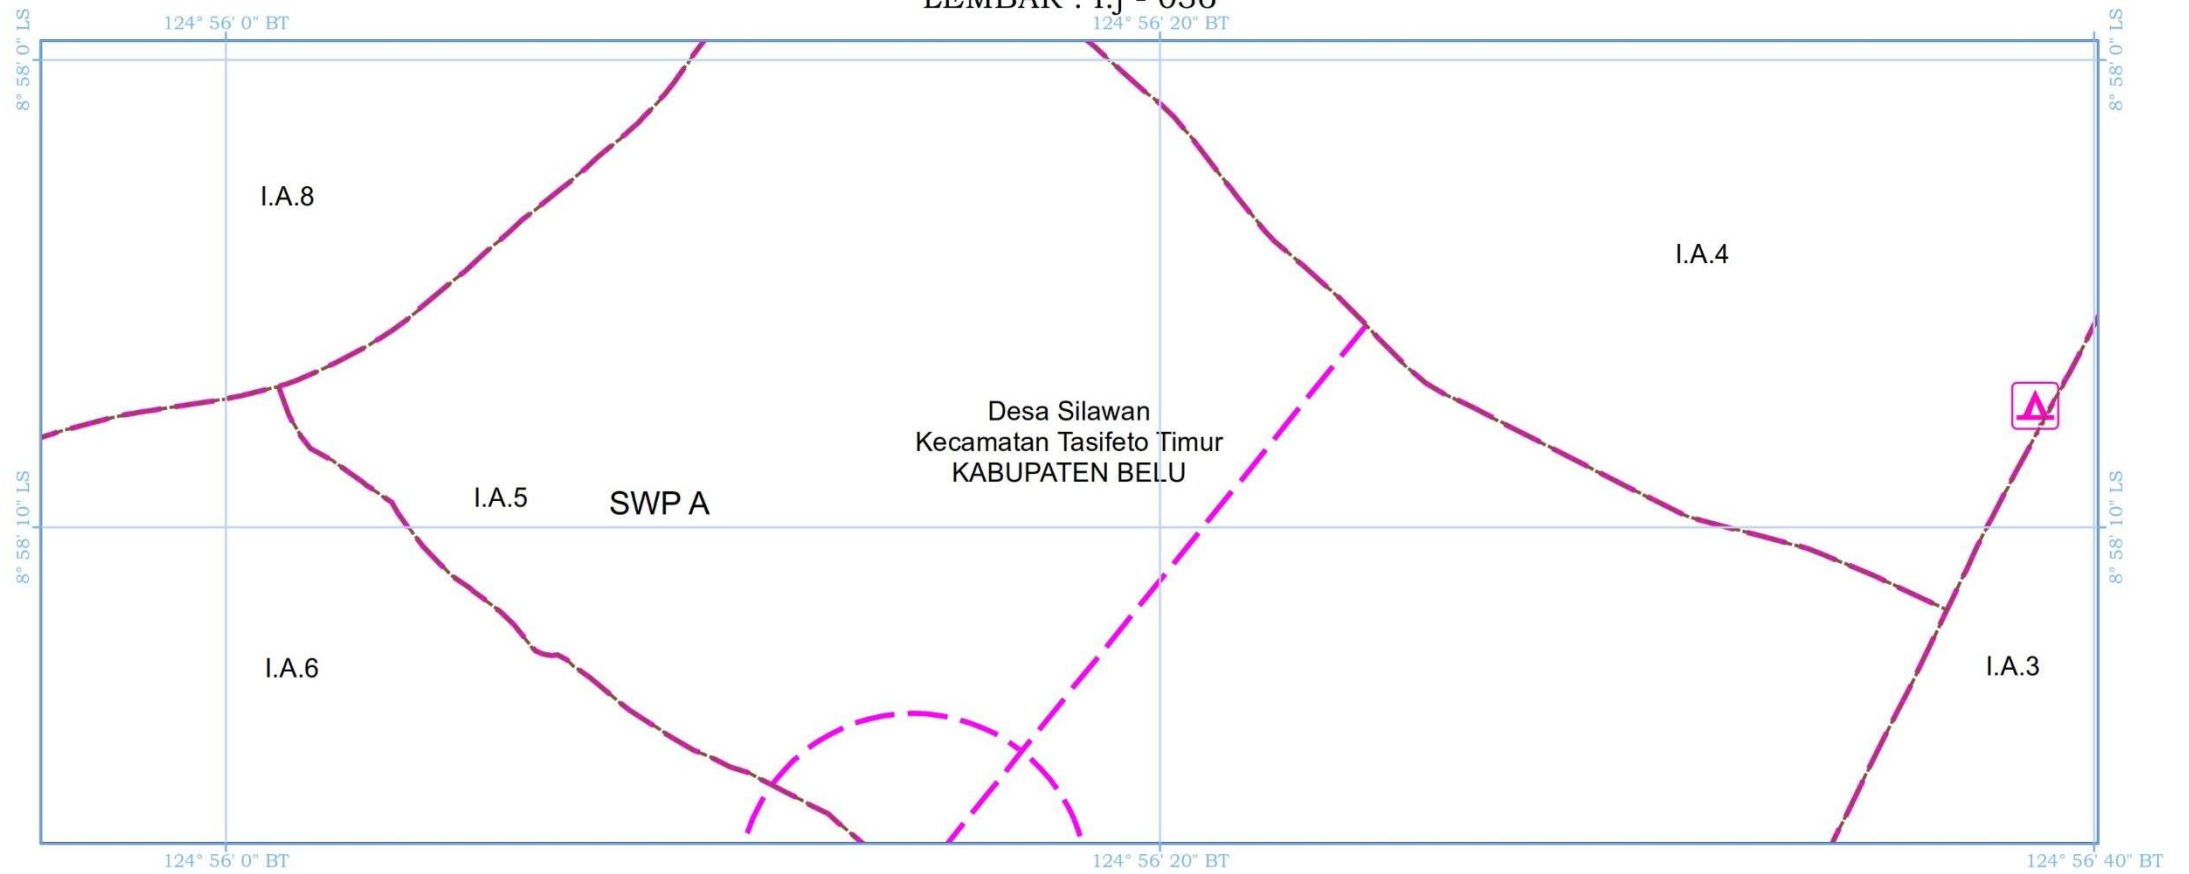

PRESIDEN
REPUBLIK INDONESIA

LEMBAR : I.j - 036