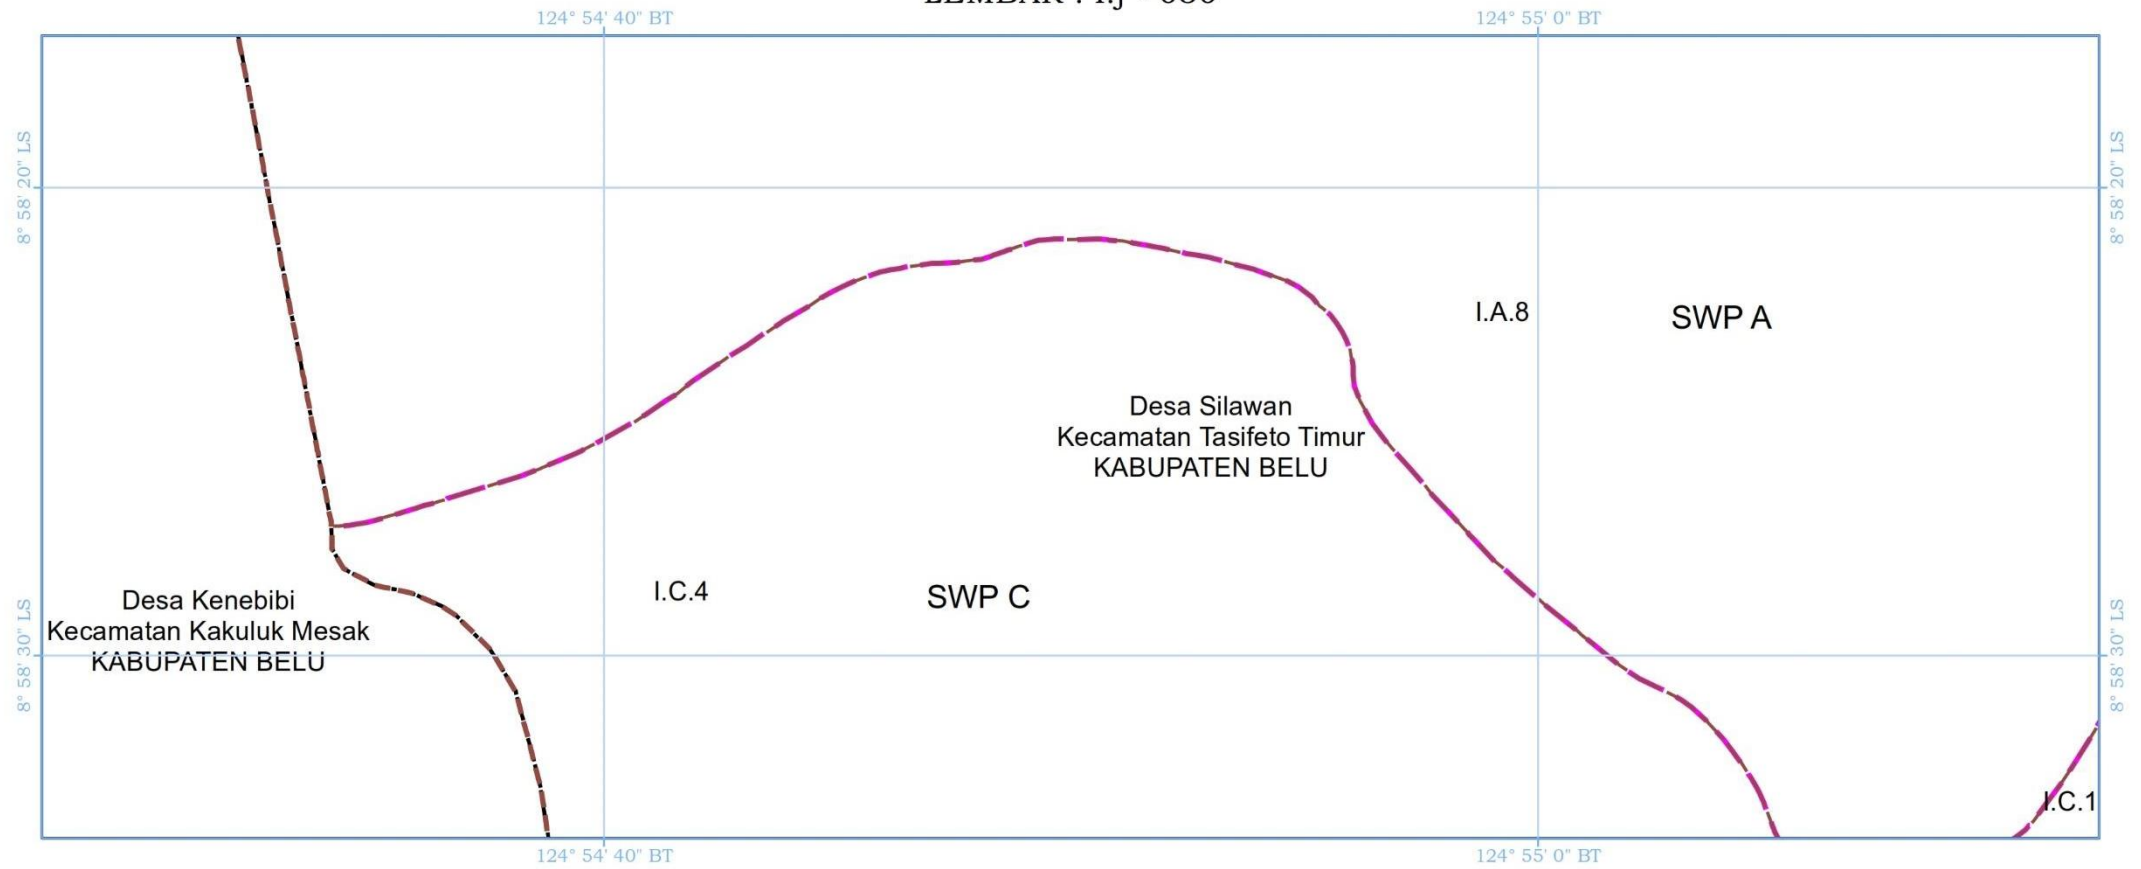

PRESIDEN
REPUBLIK INDONESIA

LEMBAR : I.j - 030