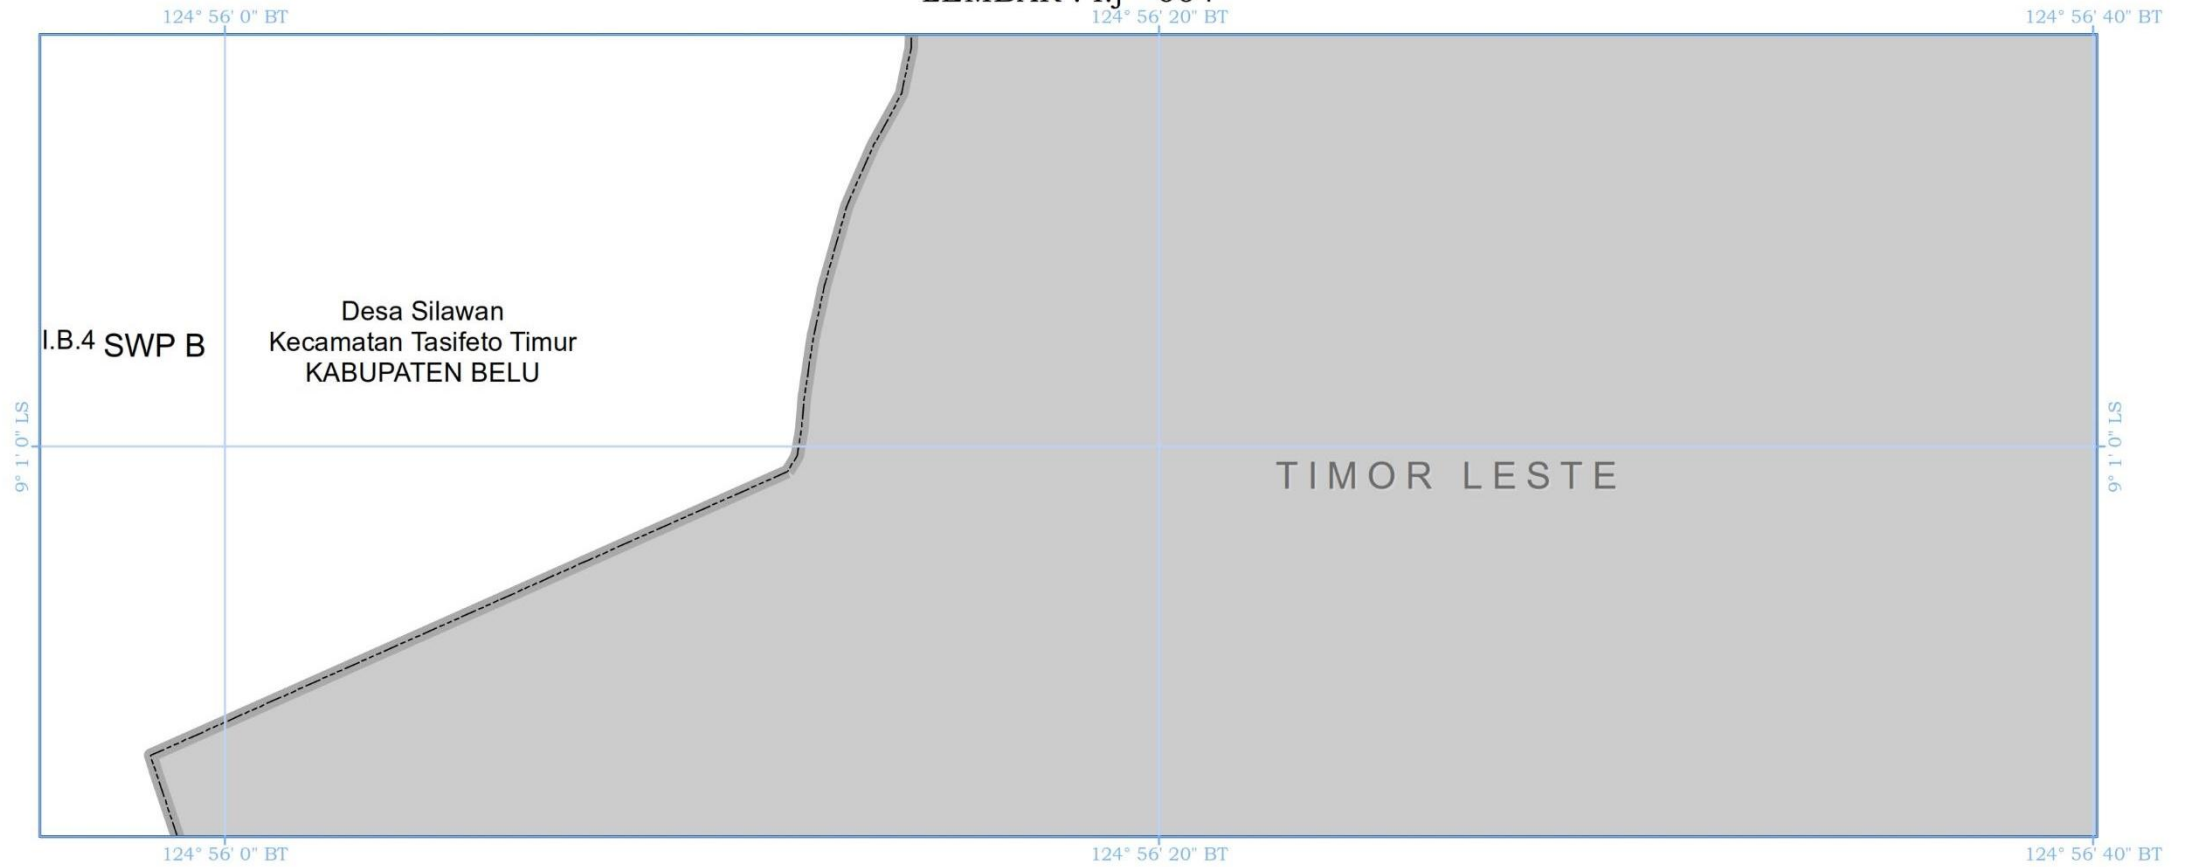

PRESIDEN
REPUBLIK INDONESIA

LEMBAR : I.j - 004