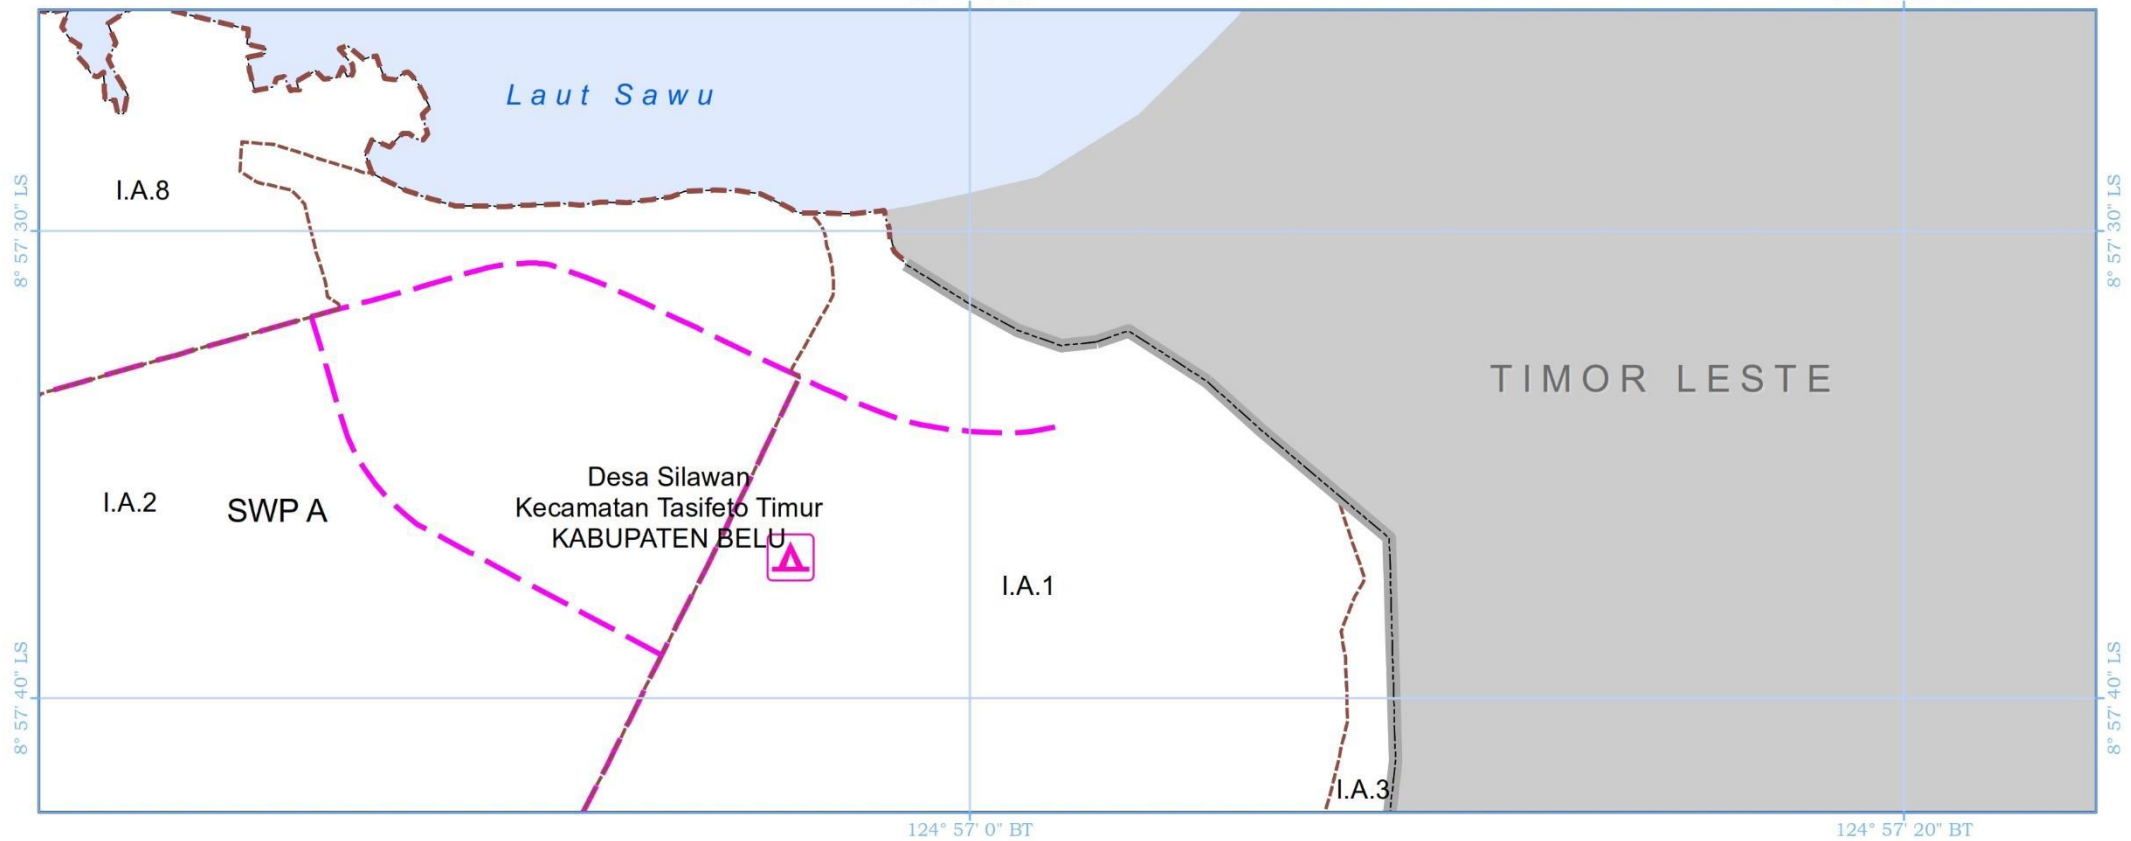

LEMBAR : I.j - 040

PRESIDEN
REPUBLIK INDONESIA

LEMBAR : I,j - 041

PRESIDEN
REPUBLIK INDONESIA

LEMBAR : I.j - 042

124° 57' 0" BT

124° 57' 20" BT

PRESIDEN
REPUBLIK INDONESIA