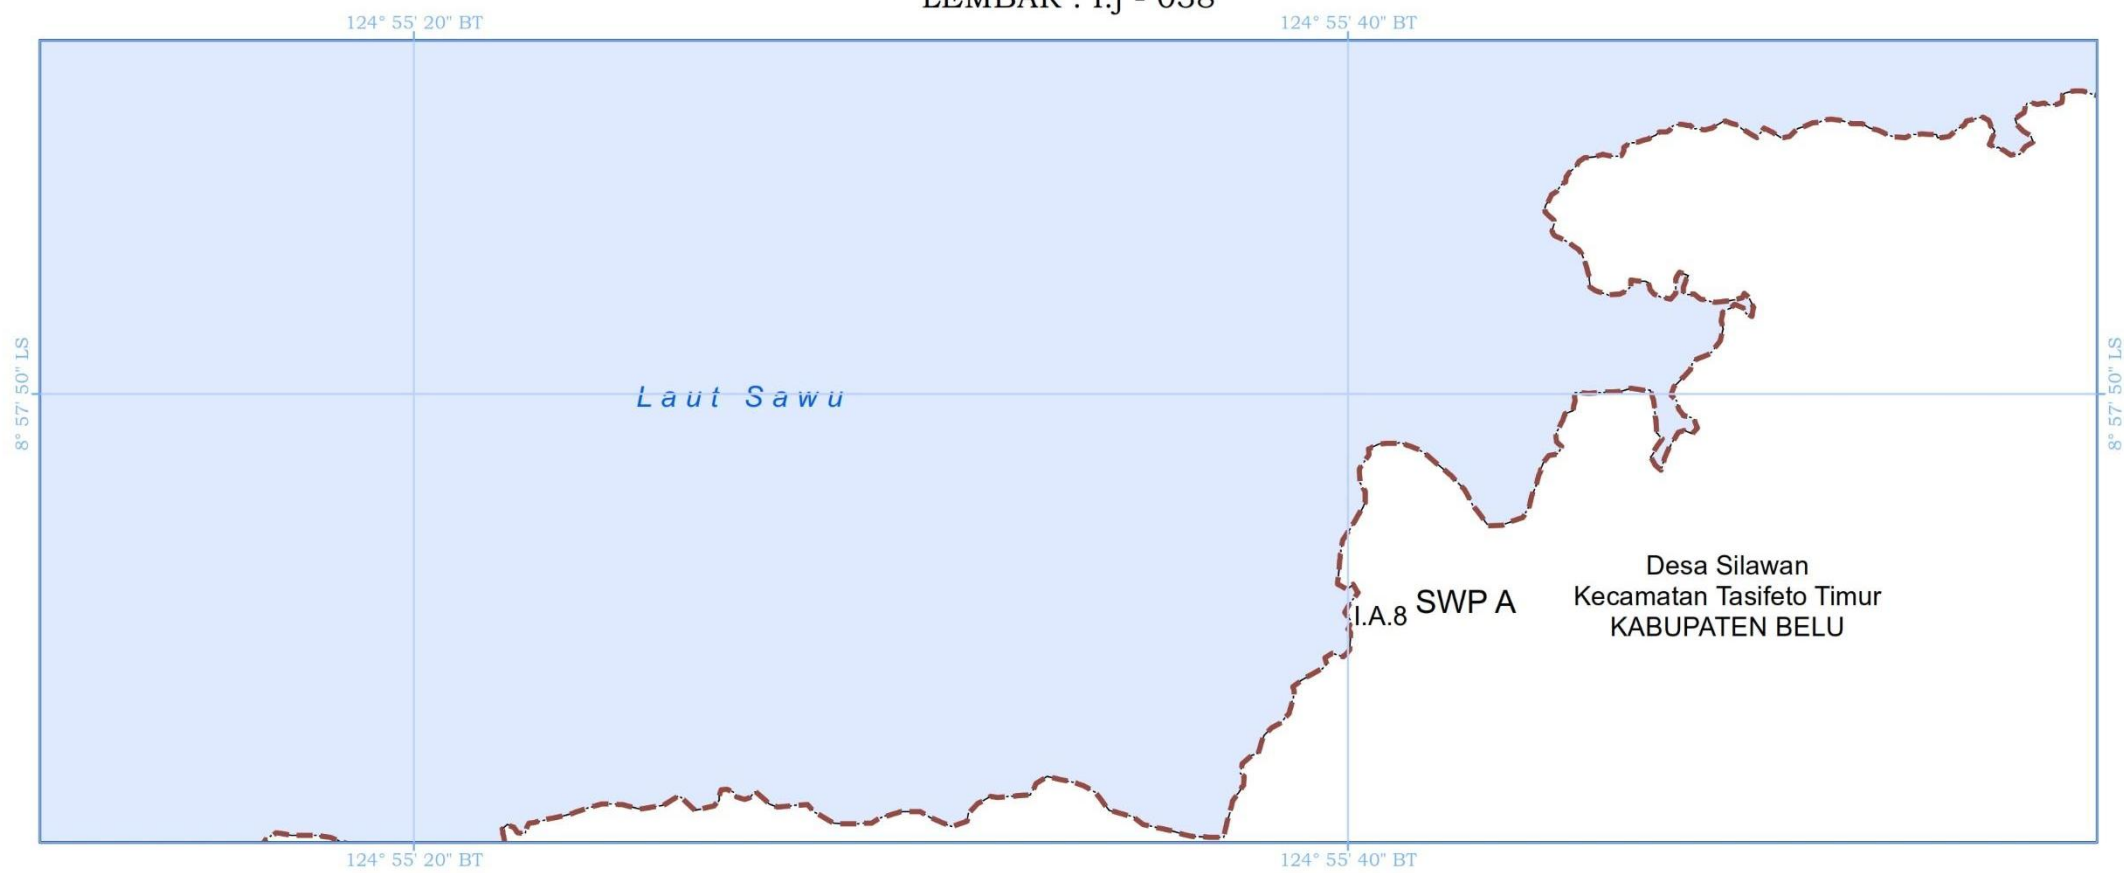

LEMBAR : I.j - 036

PRESIDEN
REPUBLIK INDONESIA

LEMBAR : I.j - 037
124° 57' 0" BT

PRESIDEN
REPUBLIK INDONESIA

LEMBAR : I.j - 038

PRESIDEN
REPUBLIK INDONESIA

LEMBAR : I,j - 039

**PRESIDEN
REPUBLIK INDONESIA**