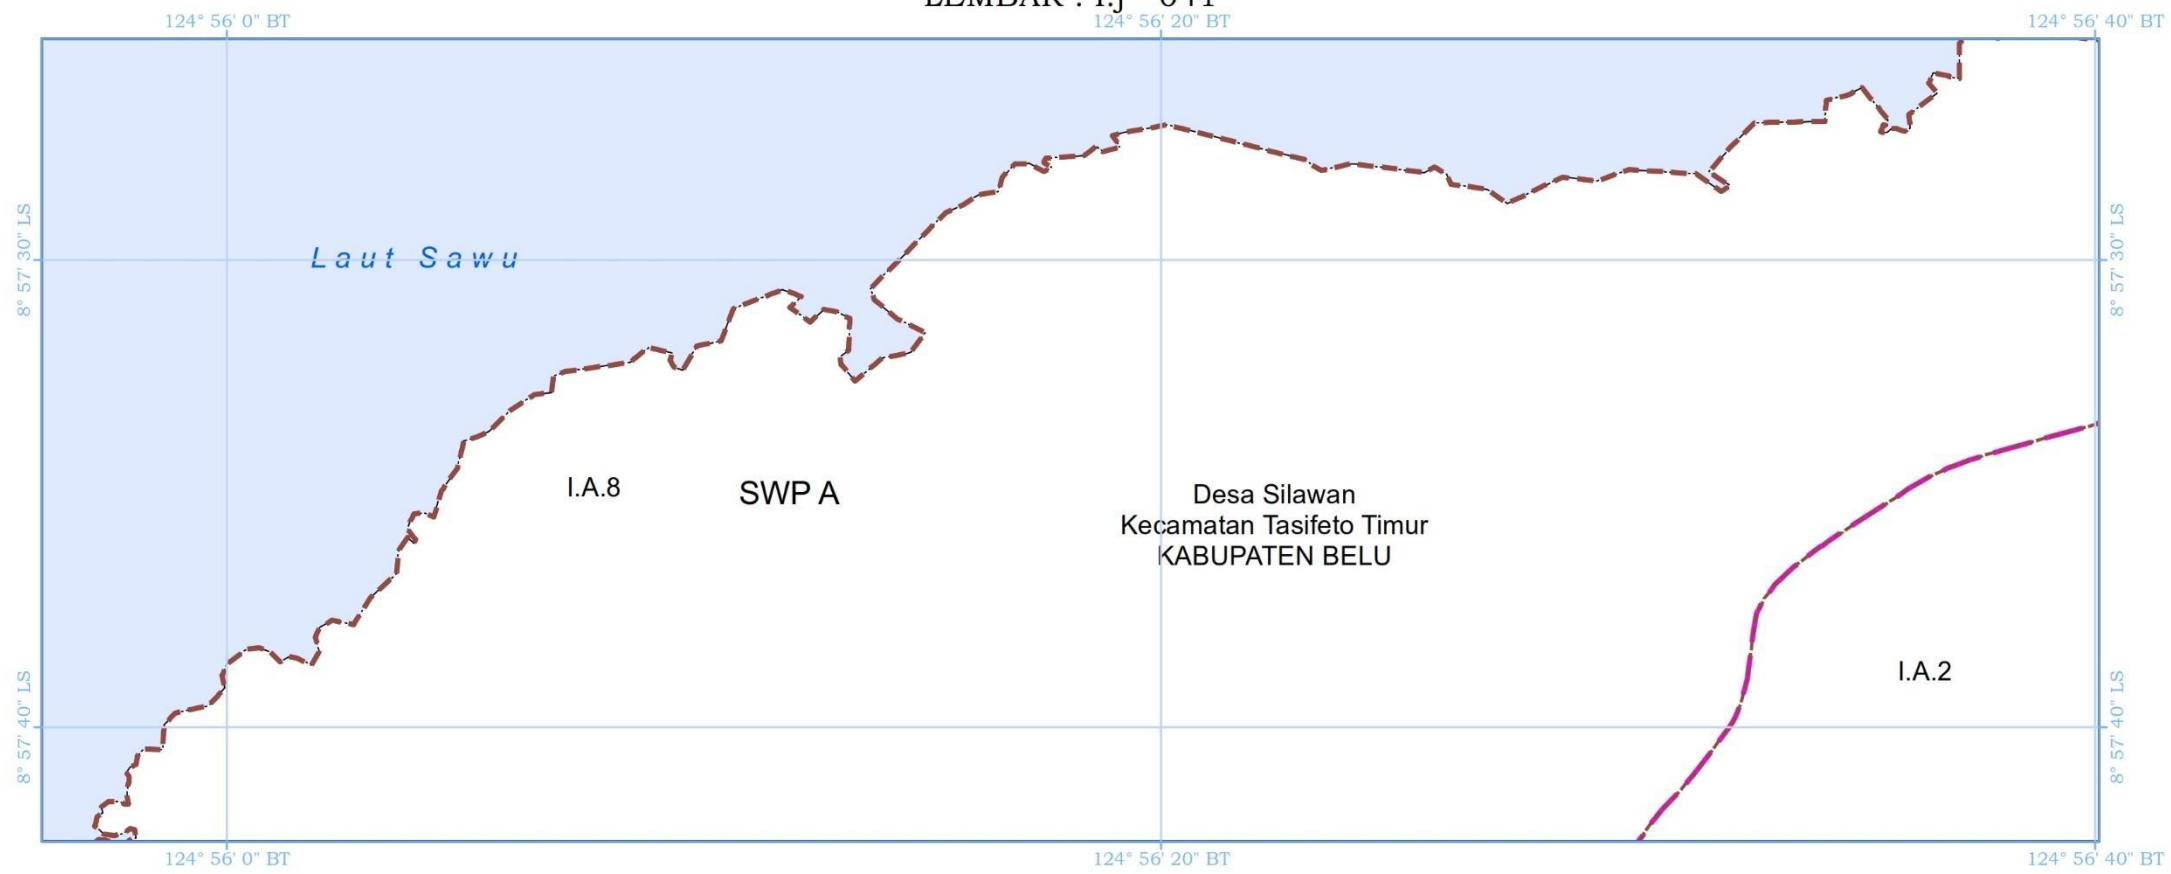

PRESIDEN
REPUBLIK INDONESIA

LEMBAR : I,j - 041