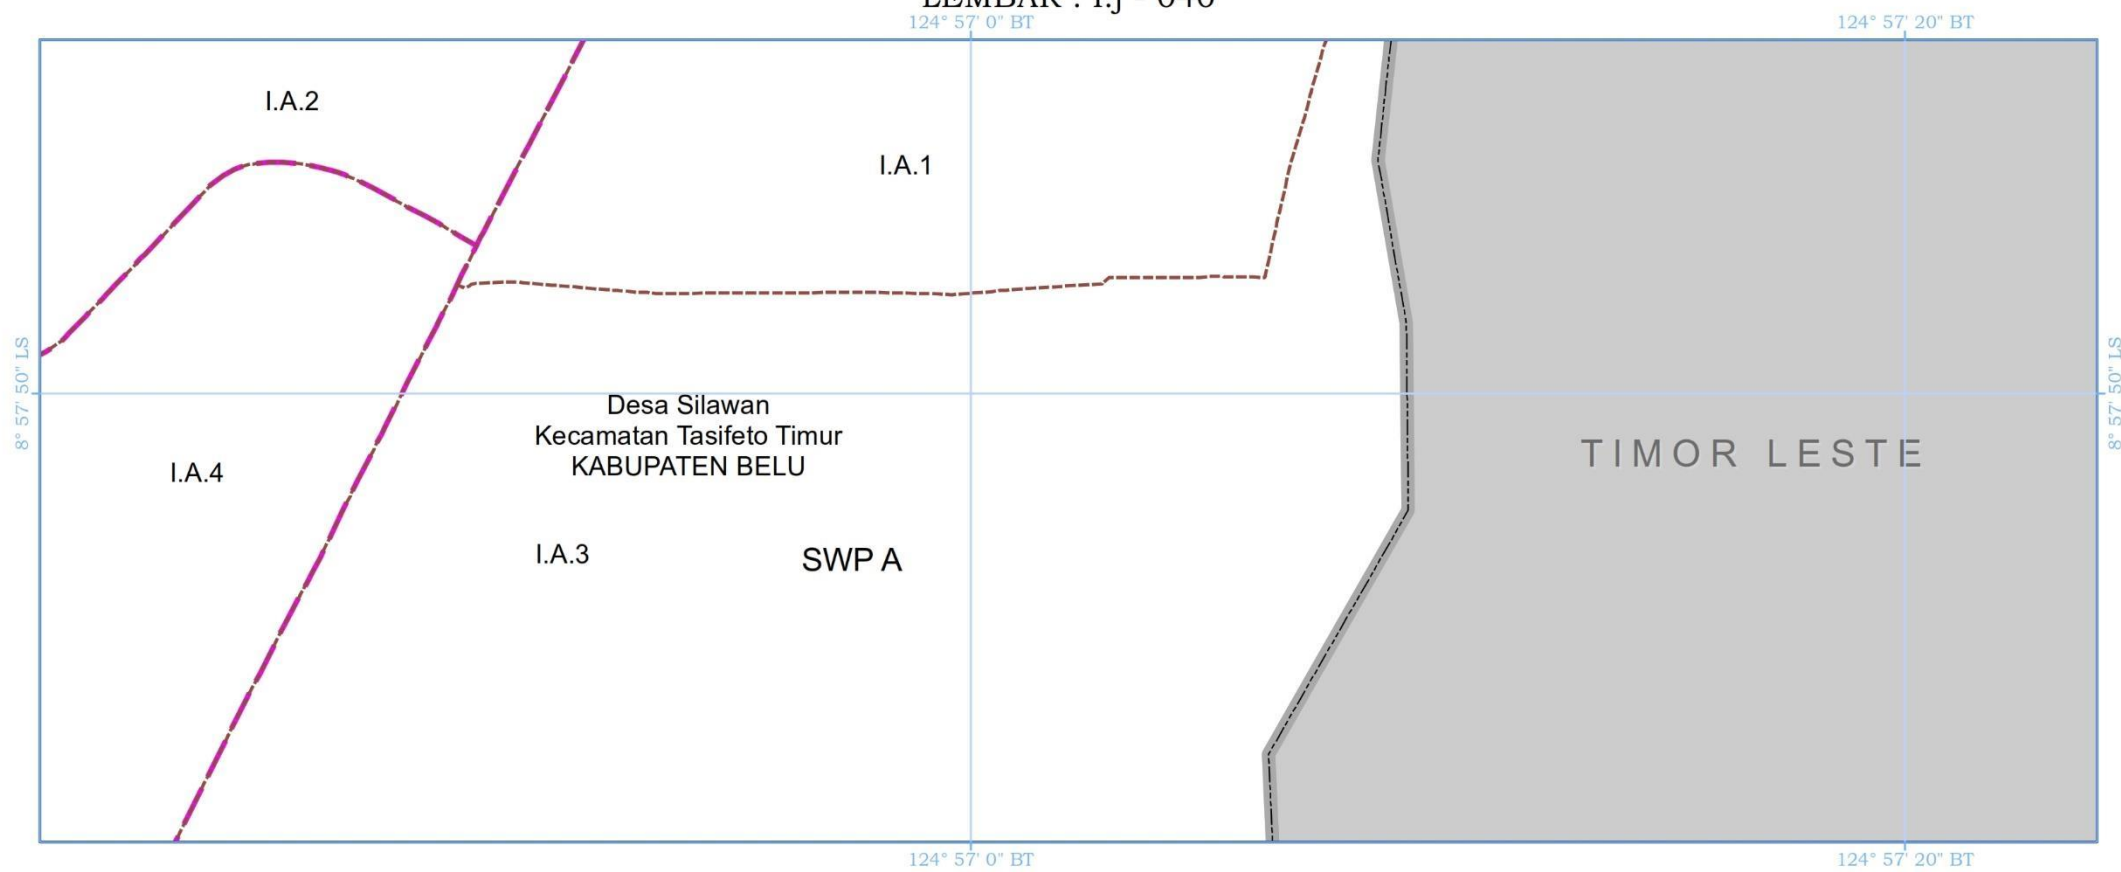

**PRESIDEN
REPUBLIK INDONESIA**

LEMBAR : I.j - 040