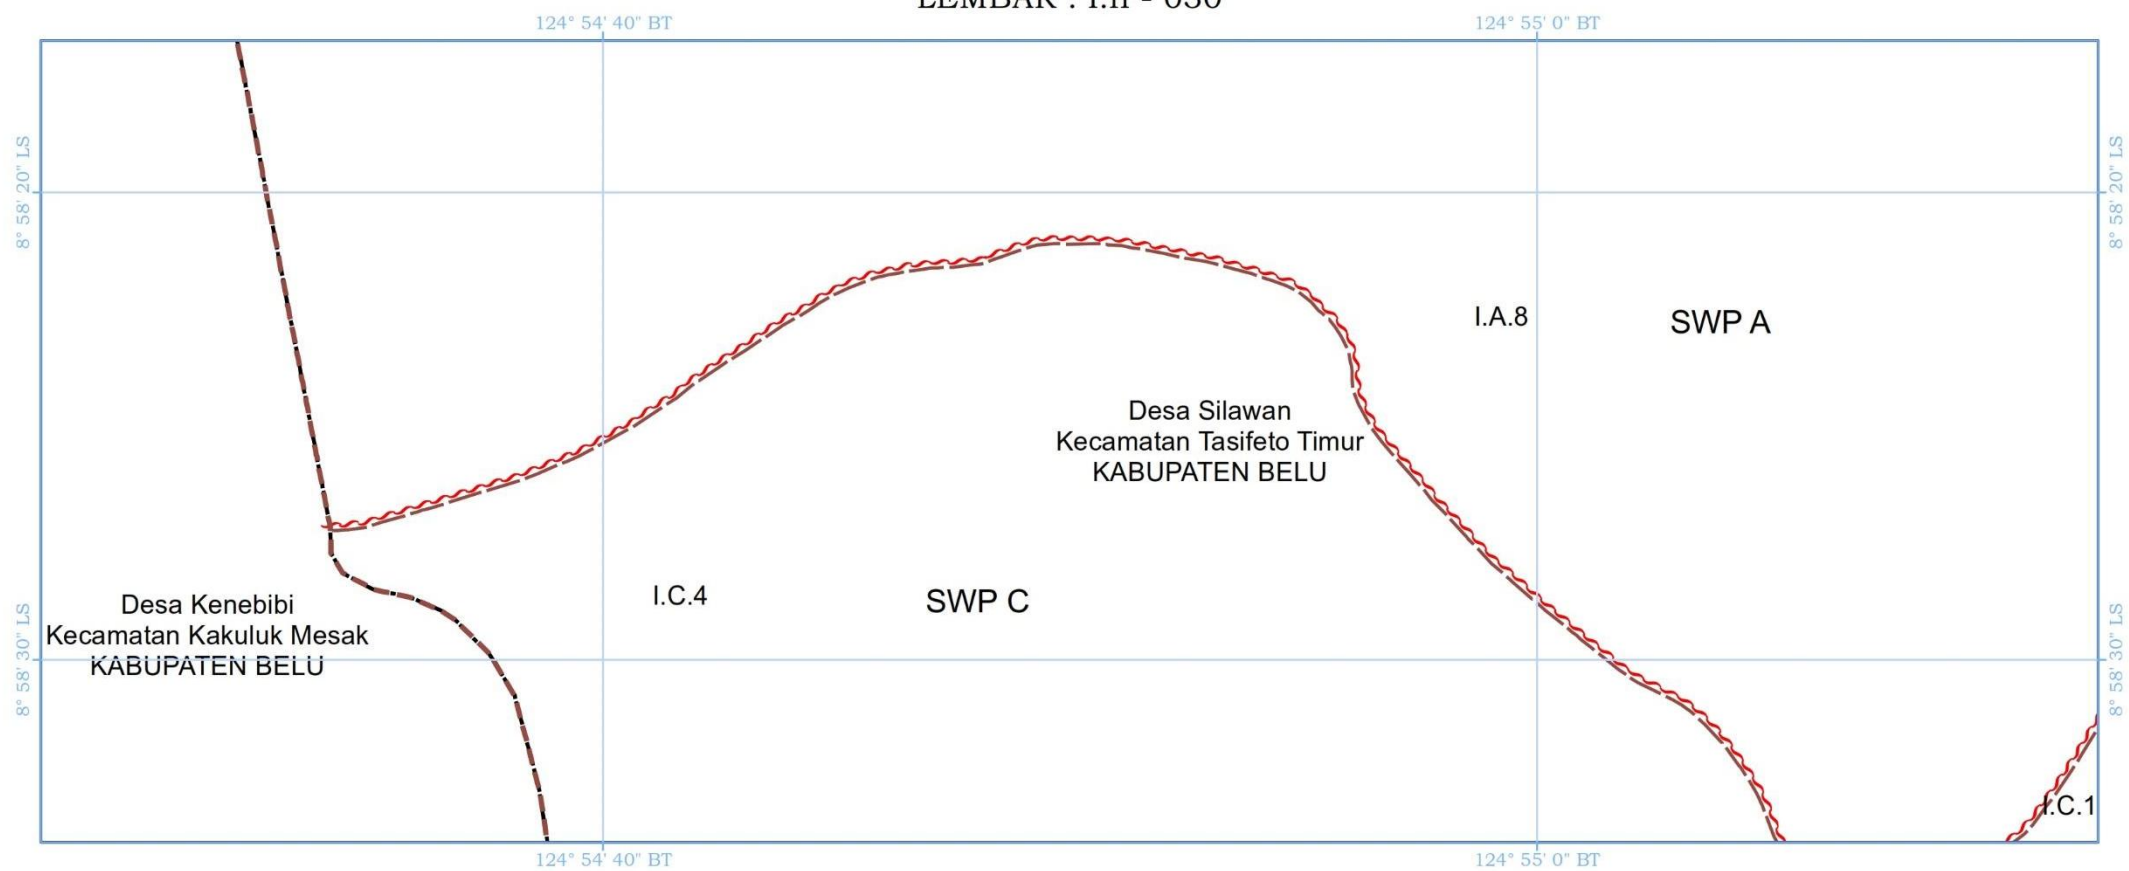

PRESIDEN
REPUBLIK INDONESIA

LEMBAR : I.h - 028

PRESIDEN
REPUBLIK INDONESIA

LEMBAR : I.h - 029
124° 57' 0" BT

PRESIDEN
REPUBLIK INDONESIA

LEMBAR : I.h - 030

PRESIDEN
REPUBLIK INDONESIA

LEMBAR : I.h - 031