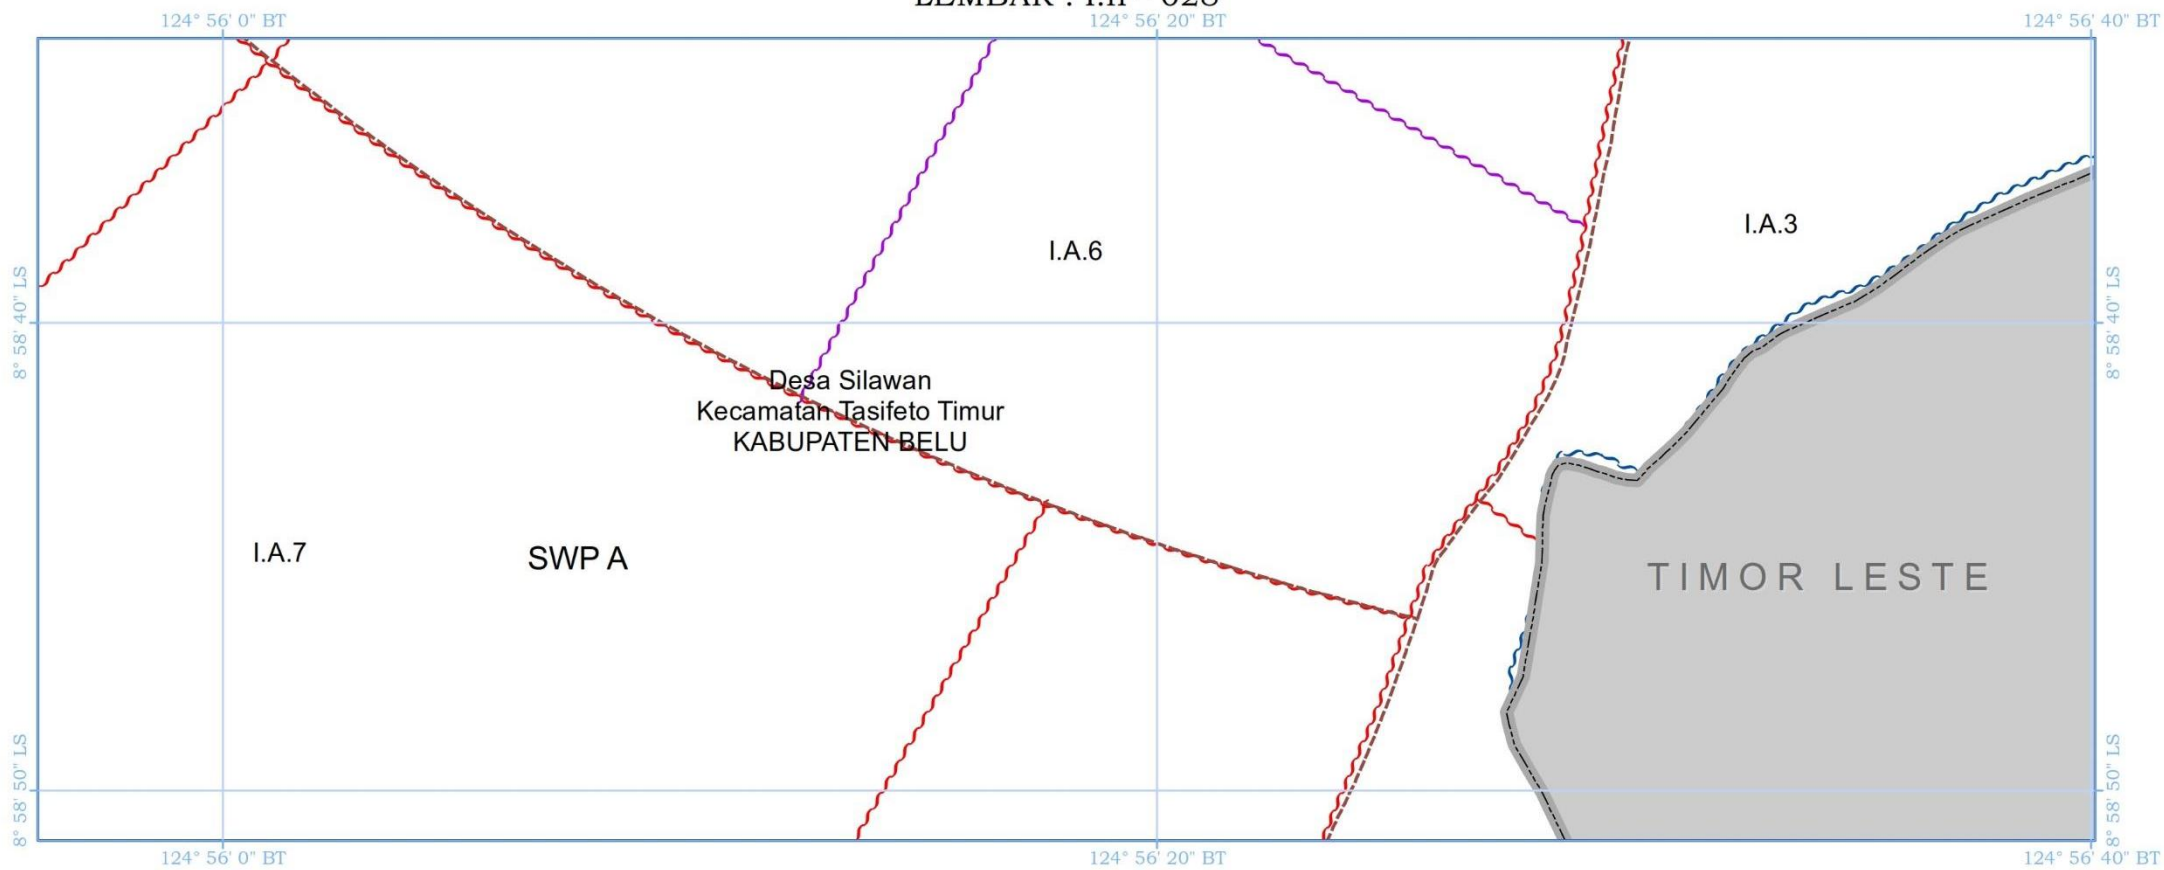

PRESIDEN
REPUBLIK INDONESIA

LEMBAR : I.h - 028

PRESIDEN
REPUBLIK INDONESIA

LEMBAR : I.h - 029
124° 57' 0" BT

PRESIDEN
REPUBLIK INDONESIA

LEMBAR : I.h - 030

PRESIDEN
REPUBLIK INDONESIA

LEMBAR : I.h - 031