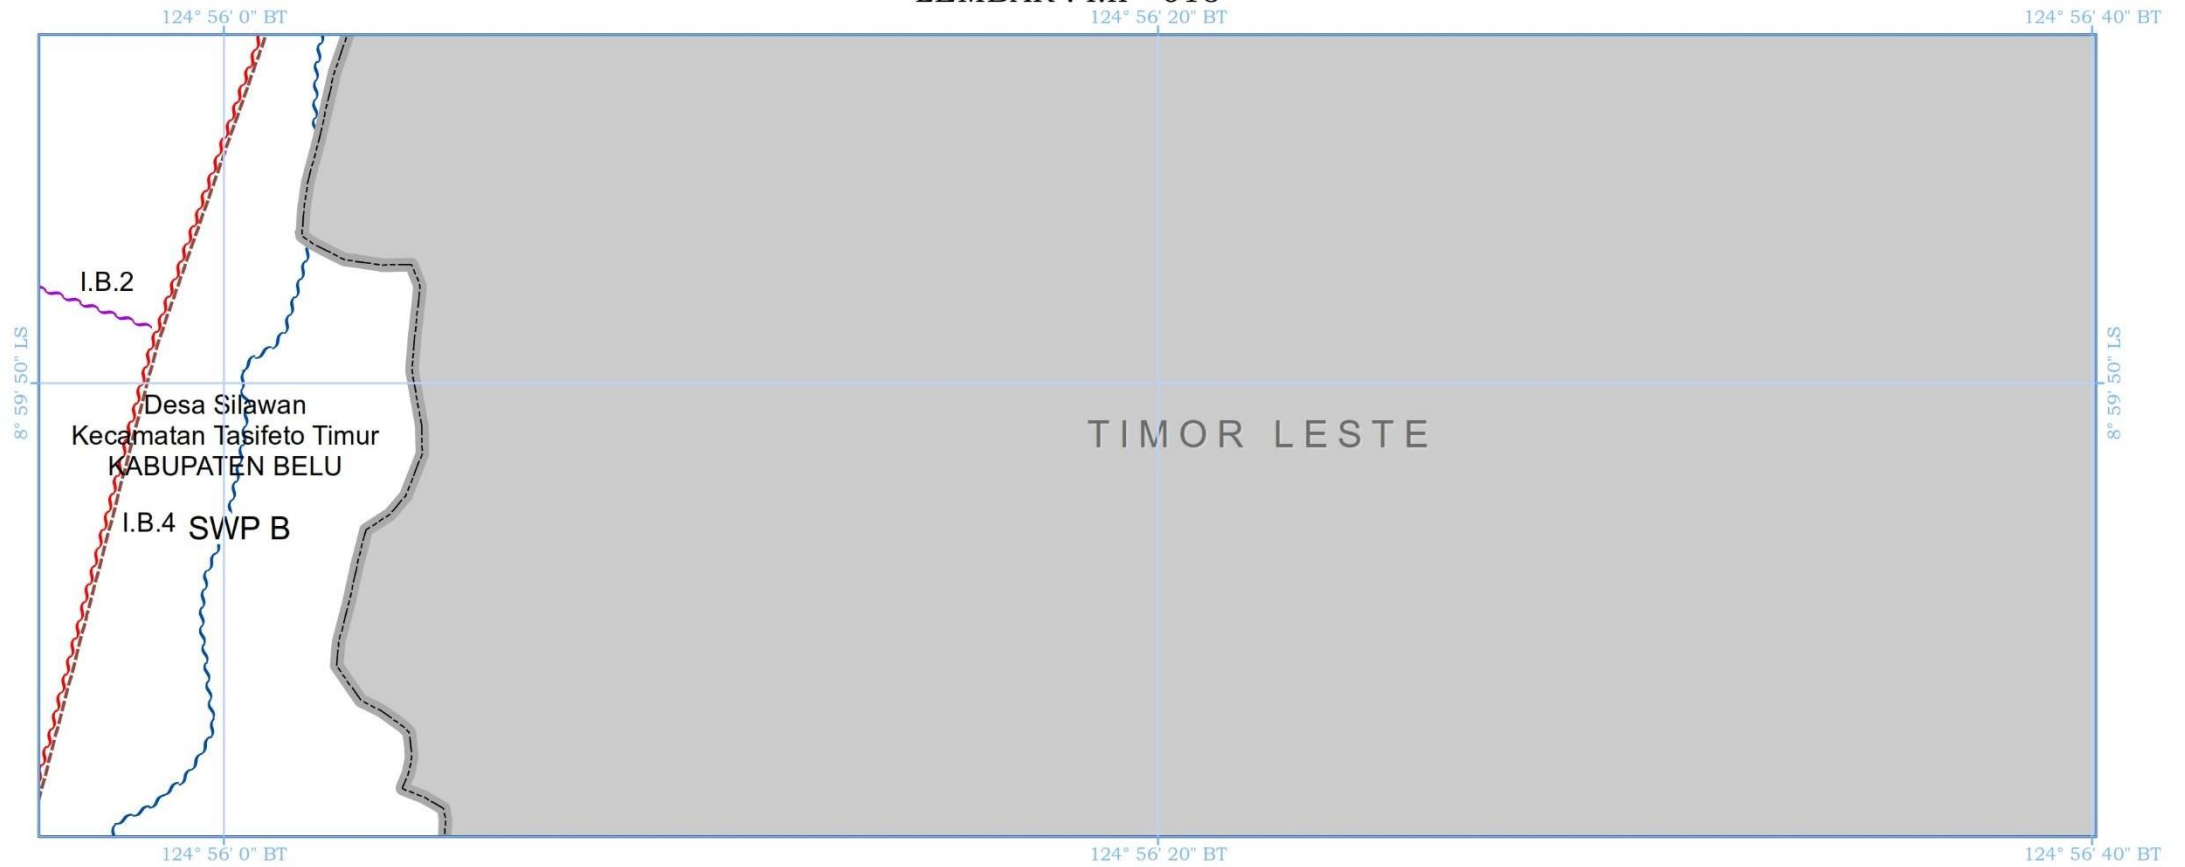

PRESIDEN
REPUBLIK INDONESIA

LEMBAR : I.h - 016