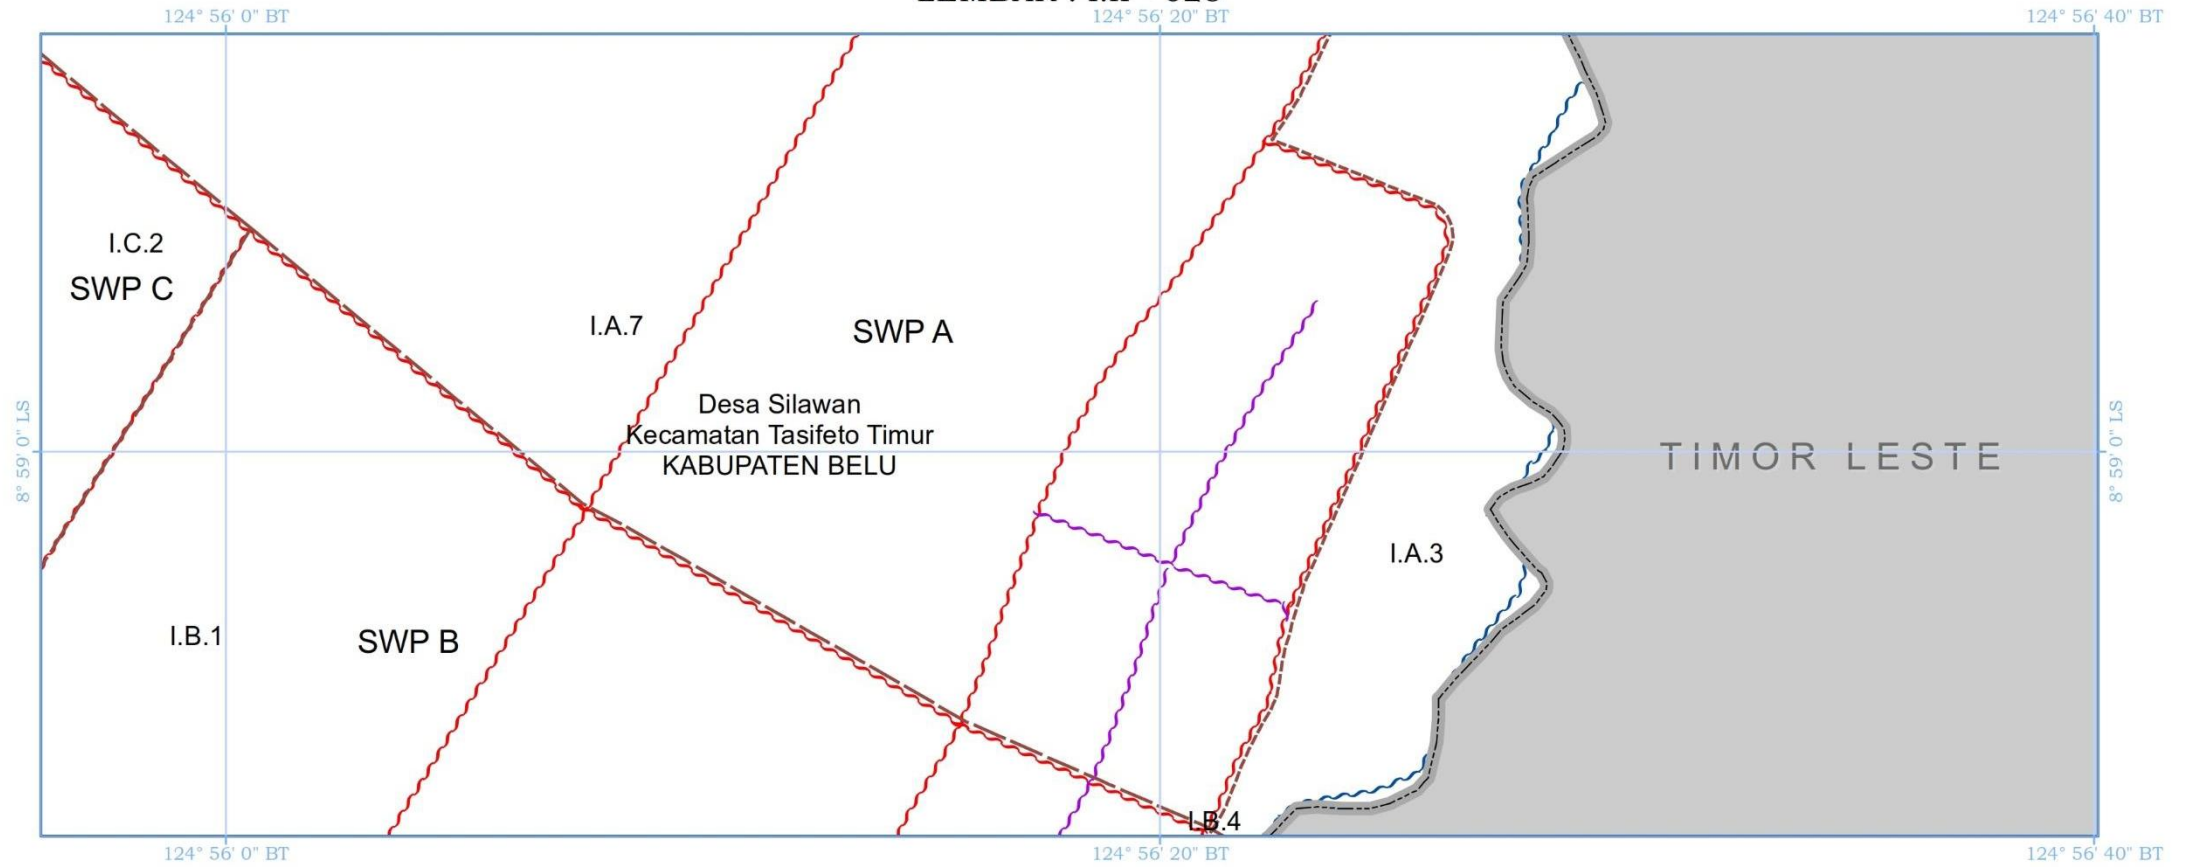

PRESIDEN
REPUBLIK INDONESIA

LEMBAR : I.h - 025