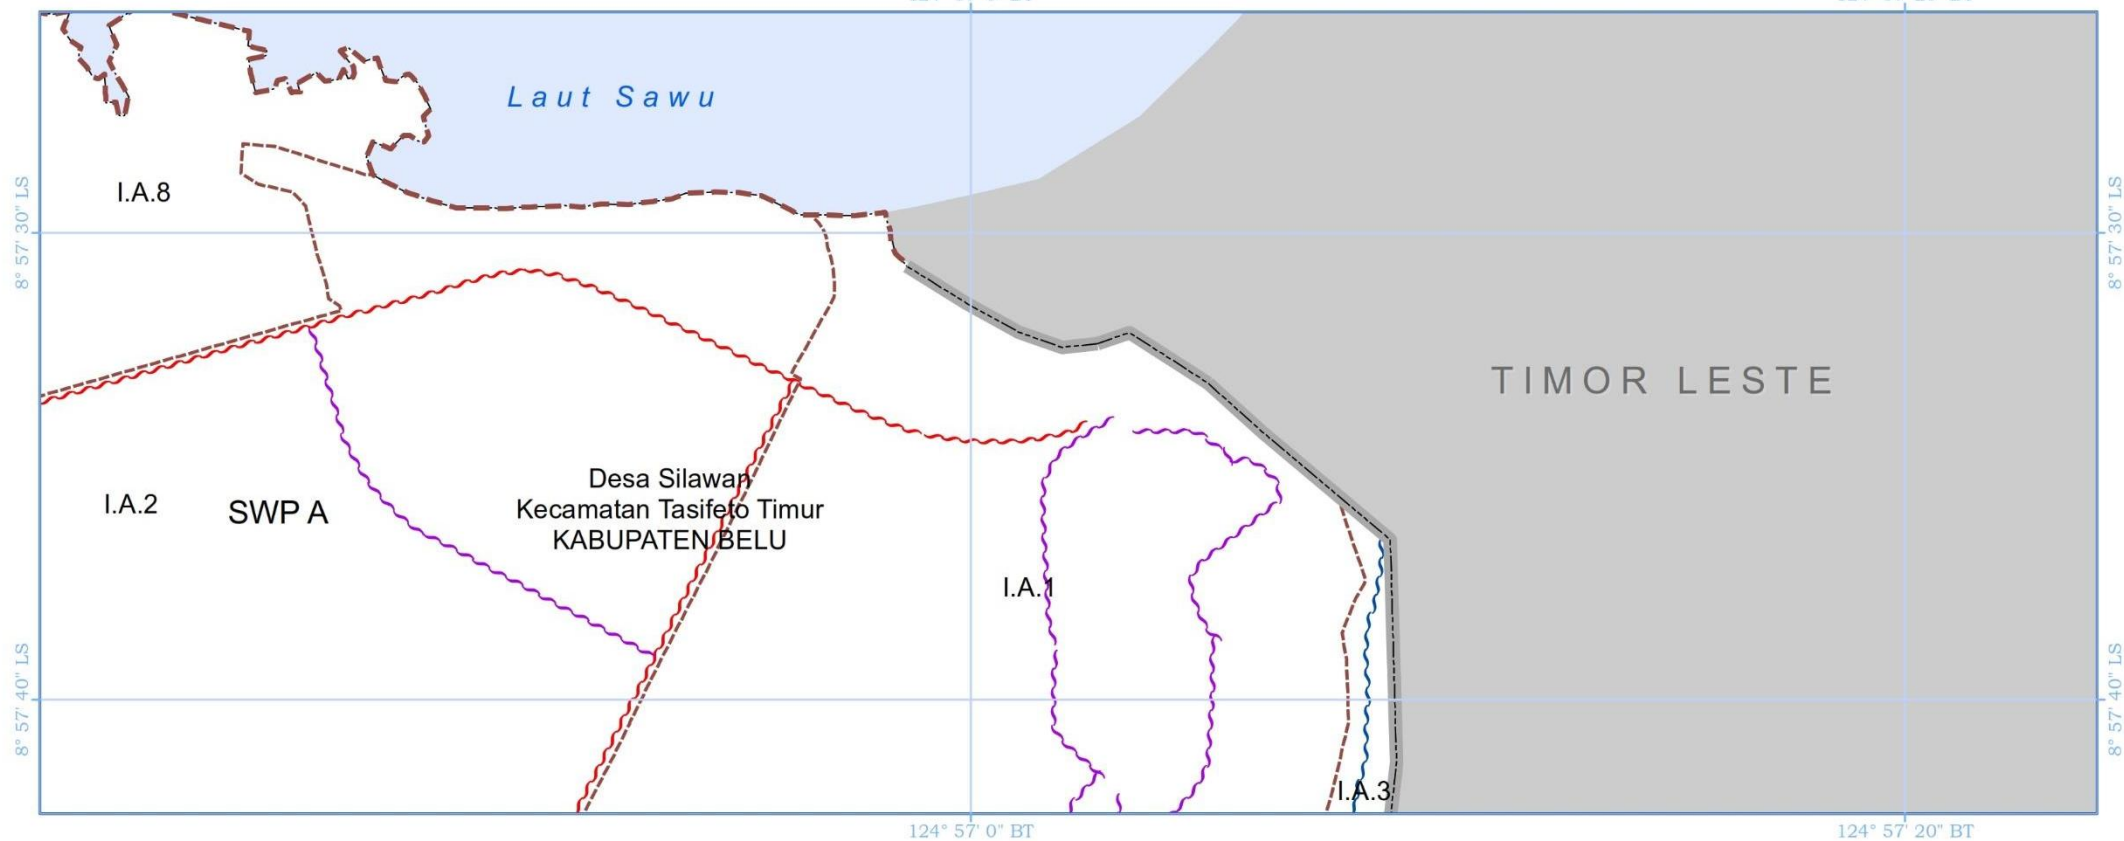

PRESIDEN
REPUBLIK INDONESIA

LEMBAR : I.h - 040
124° 57' 0" BT

PRESIDEN
REPUBLIK INDONESIA

LEMBAR : I.h - 041

PRESIDEN
REPUBLIK INDONESIA

LEMBAR : I.h - 042

124° 57' 0" BT

124° 57' 20" BT