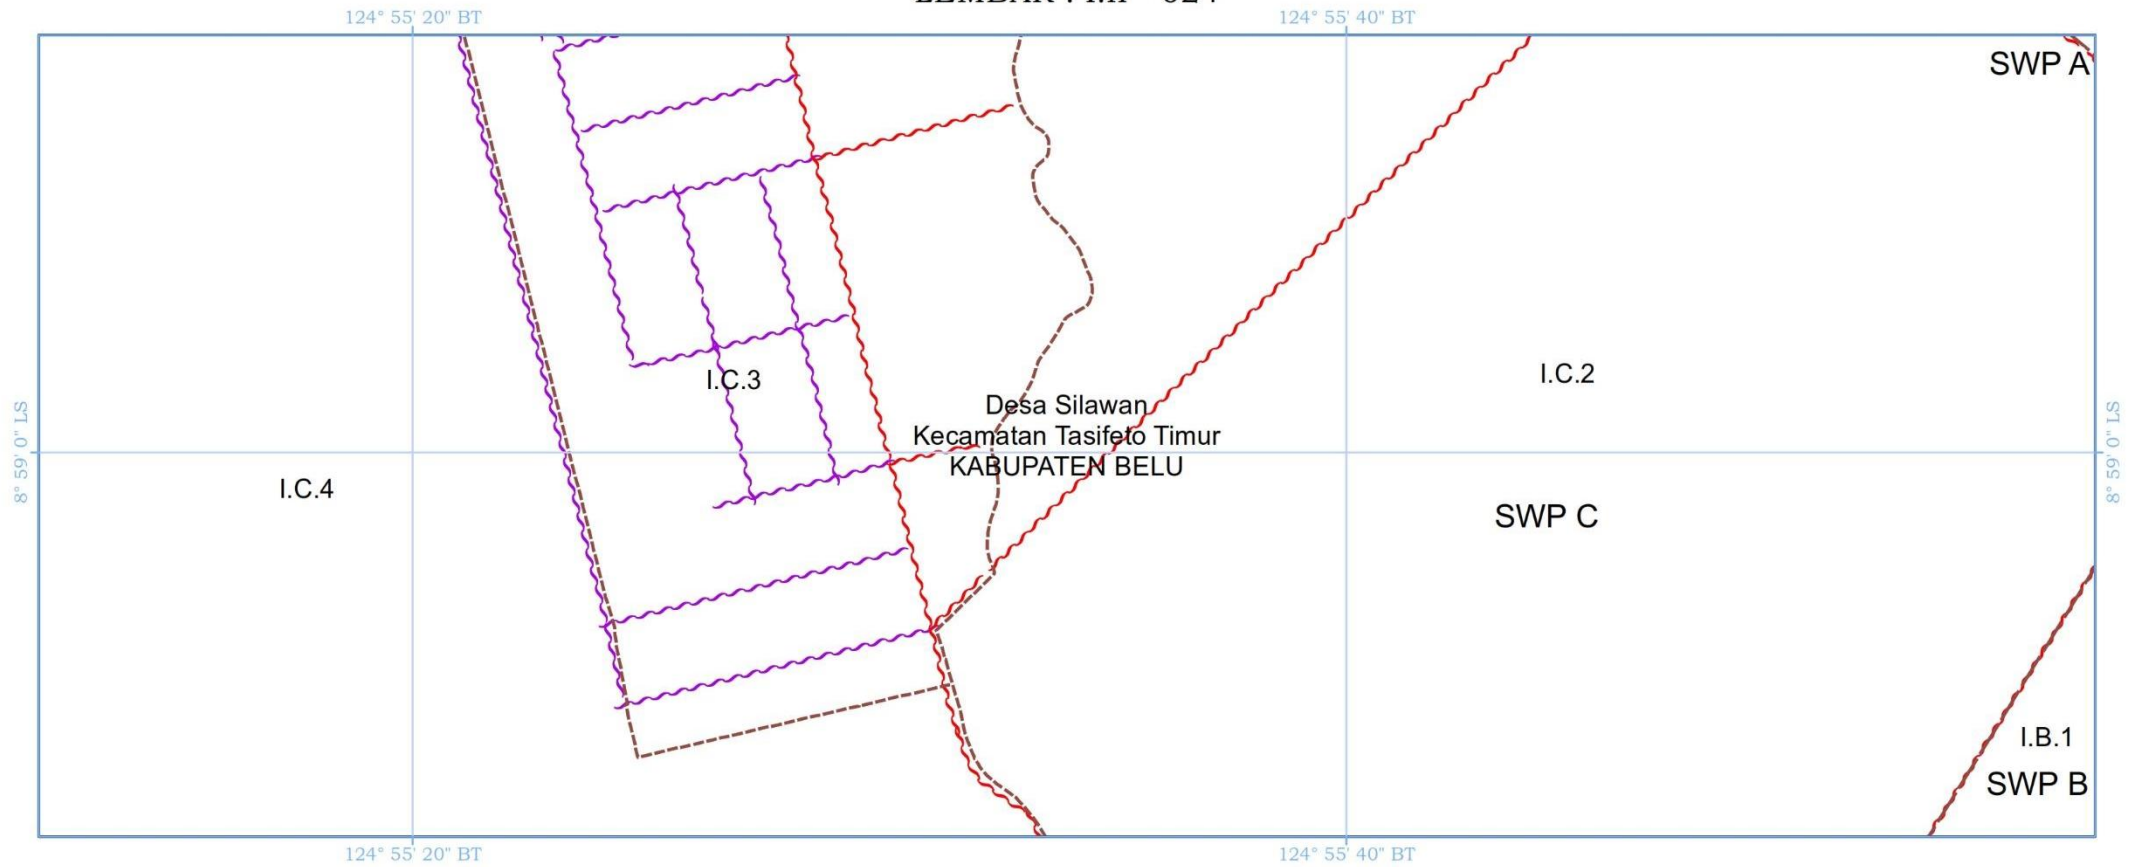

PRESIDEN
REPUBLIK INDONESIA

LEMBAR : I.h - 024