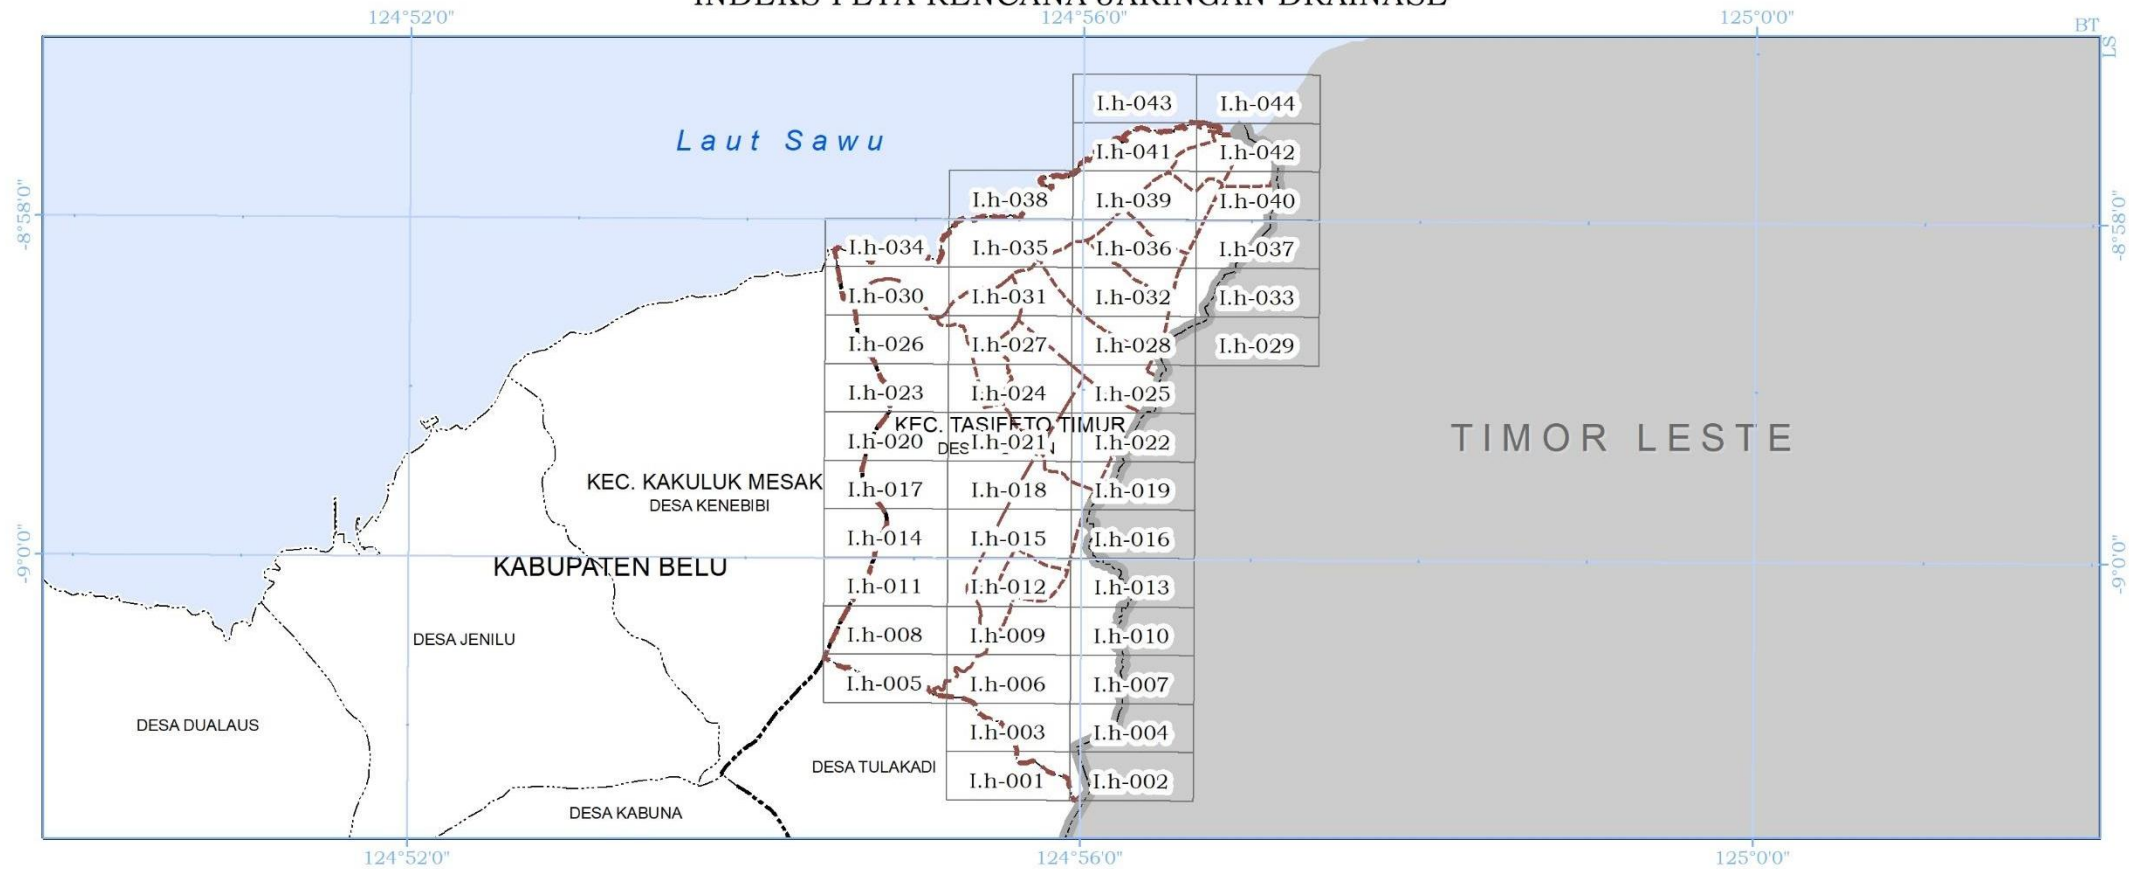

PRESIDEN
REPUBLIK INDONESIA

INDEKS PETA RENCANA JARINGAN DRAINASE