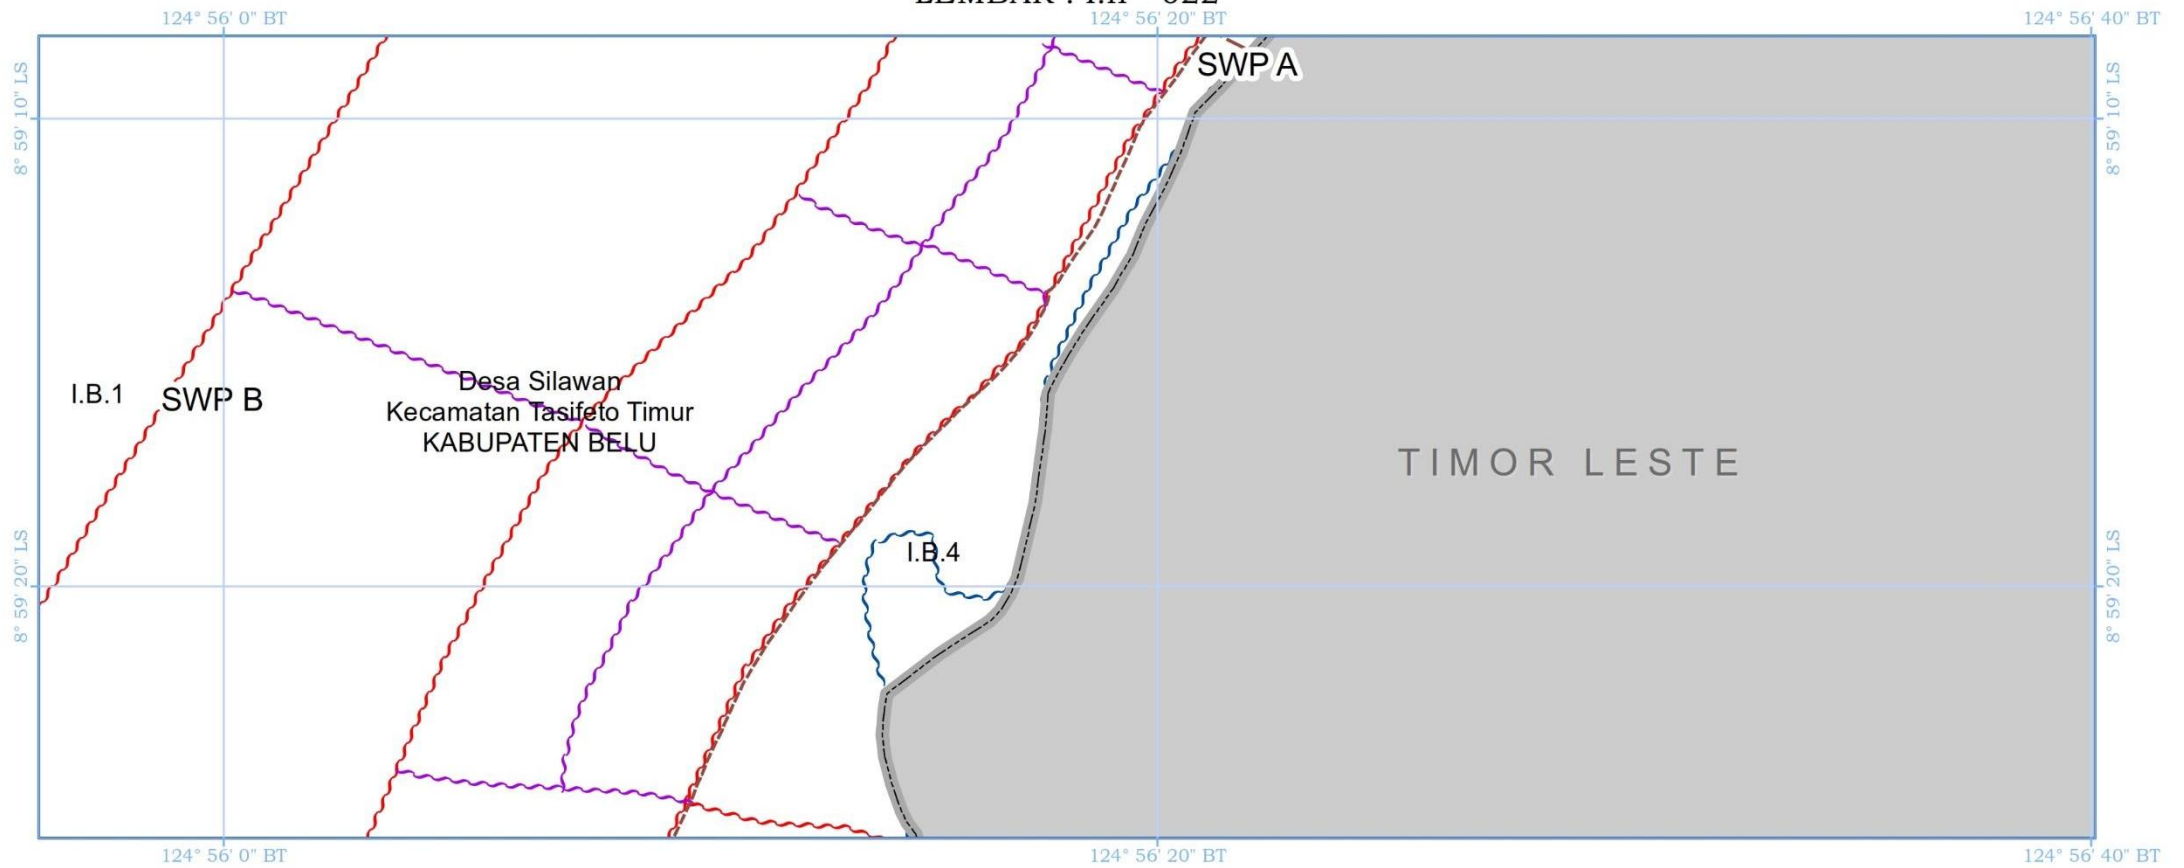

PRESIDEN
REPUBLIK INDONESIA

LEMBAR : I.h - 020

PRESIDEN
REPUBLIK INDONESIA

LEMBAR : I.h - 021

PRESIDEN
REPUBLIK INDONESIA

LEMBAR : I.h - 022

PRESIDEN
REPUBLIK INDONESIA

LEMBAR : I.h - 023