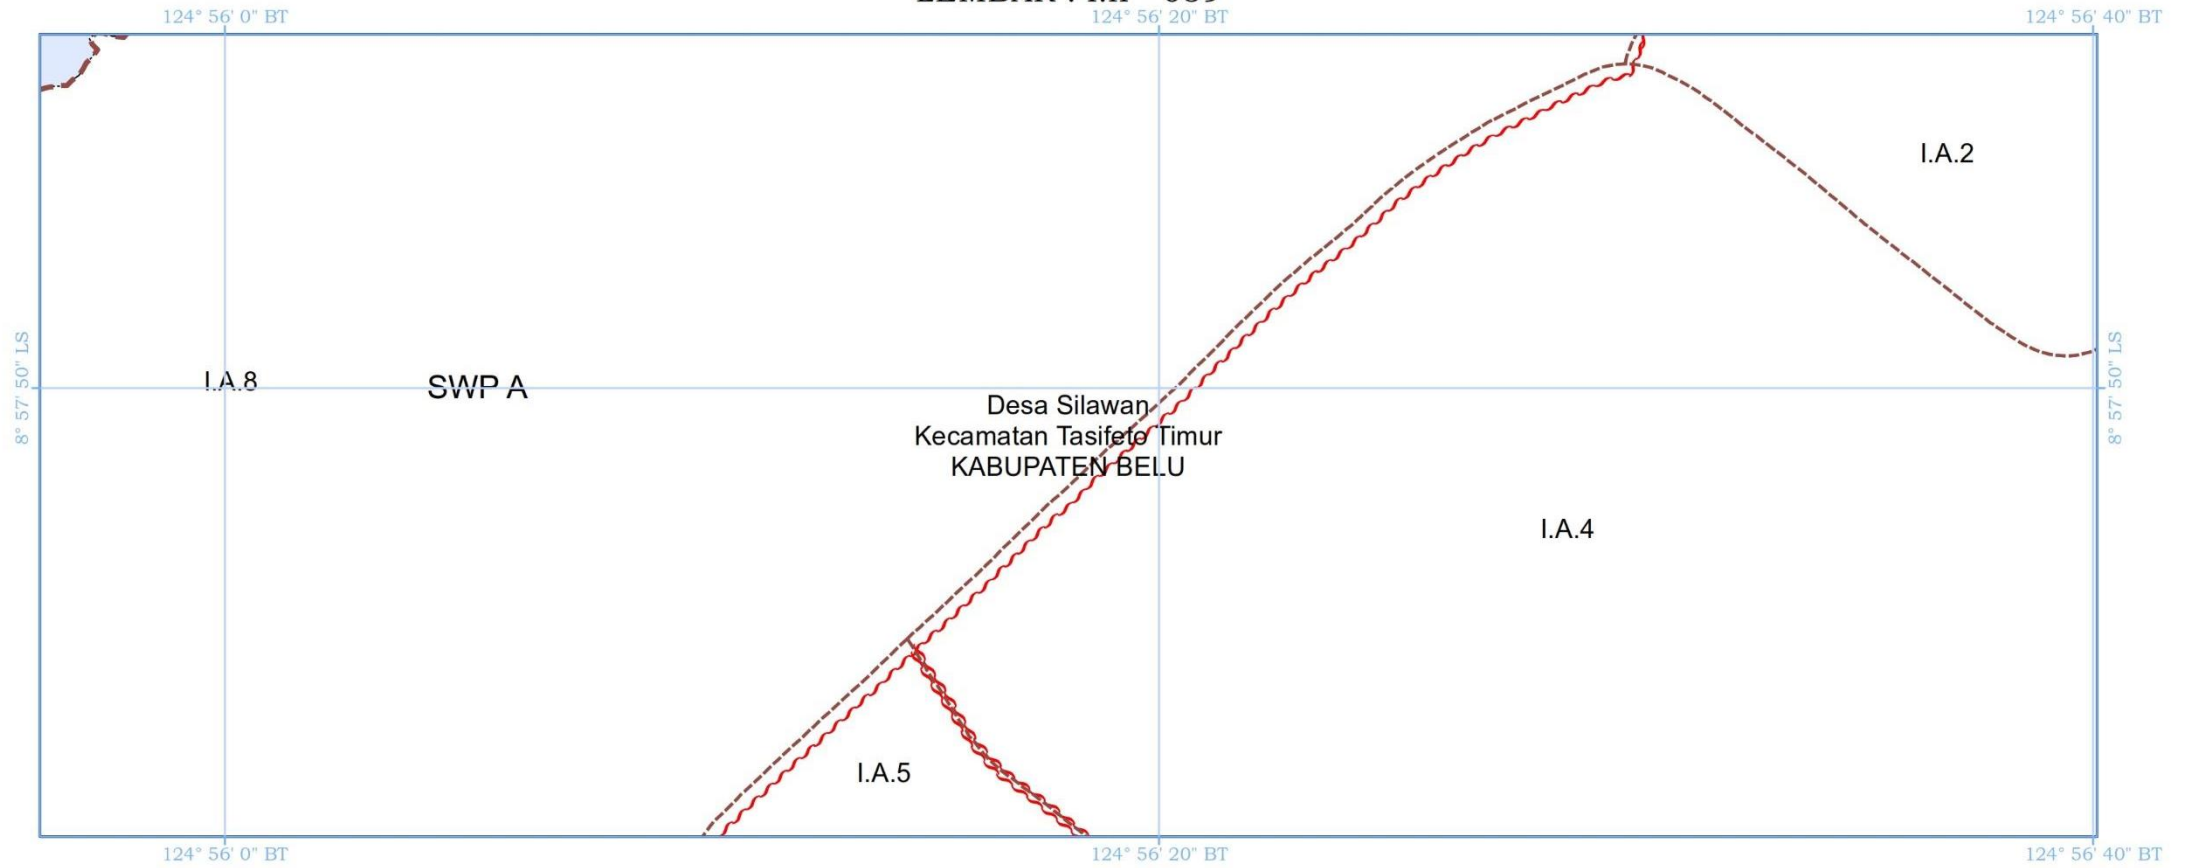

PRESIDEN
REPUBLIK INDONESIA

LEMBAR : I.h - 036

PRESIDEN
REPUBLIK INDONESIA

LEMBAR : I.h - 037
124° 57' 0" BT

PRESIDEN
REPUBLIK INDONESIA

LEMBAR : I.h - 038

PRESIDEN
REPUBLIK INDONESIA

LEMBAR : I.h - 039