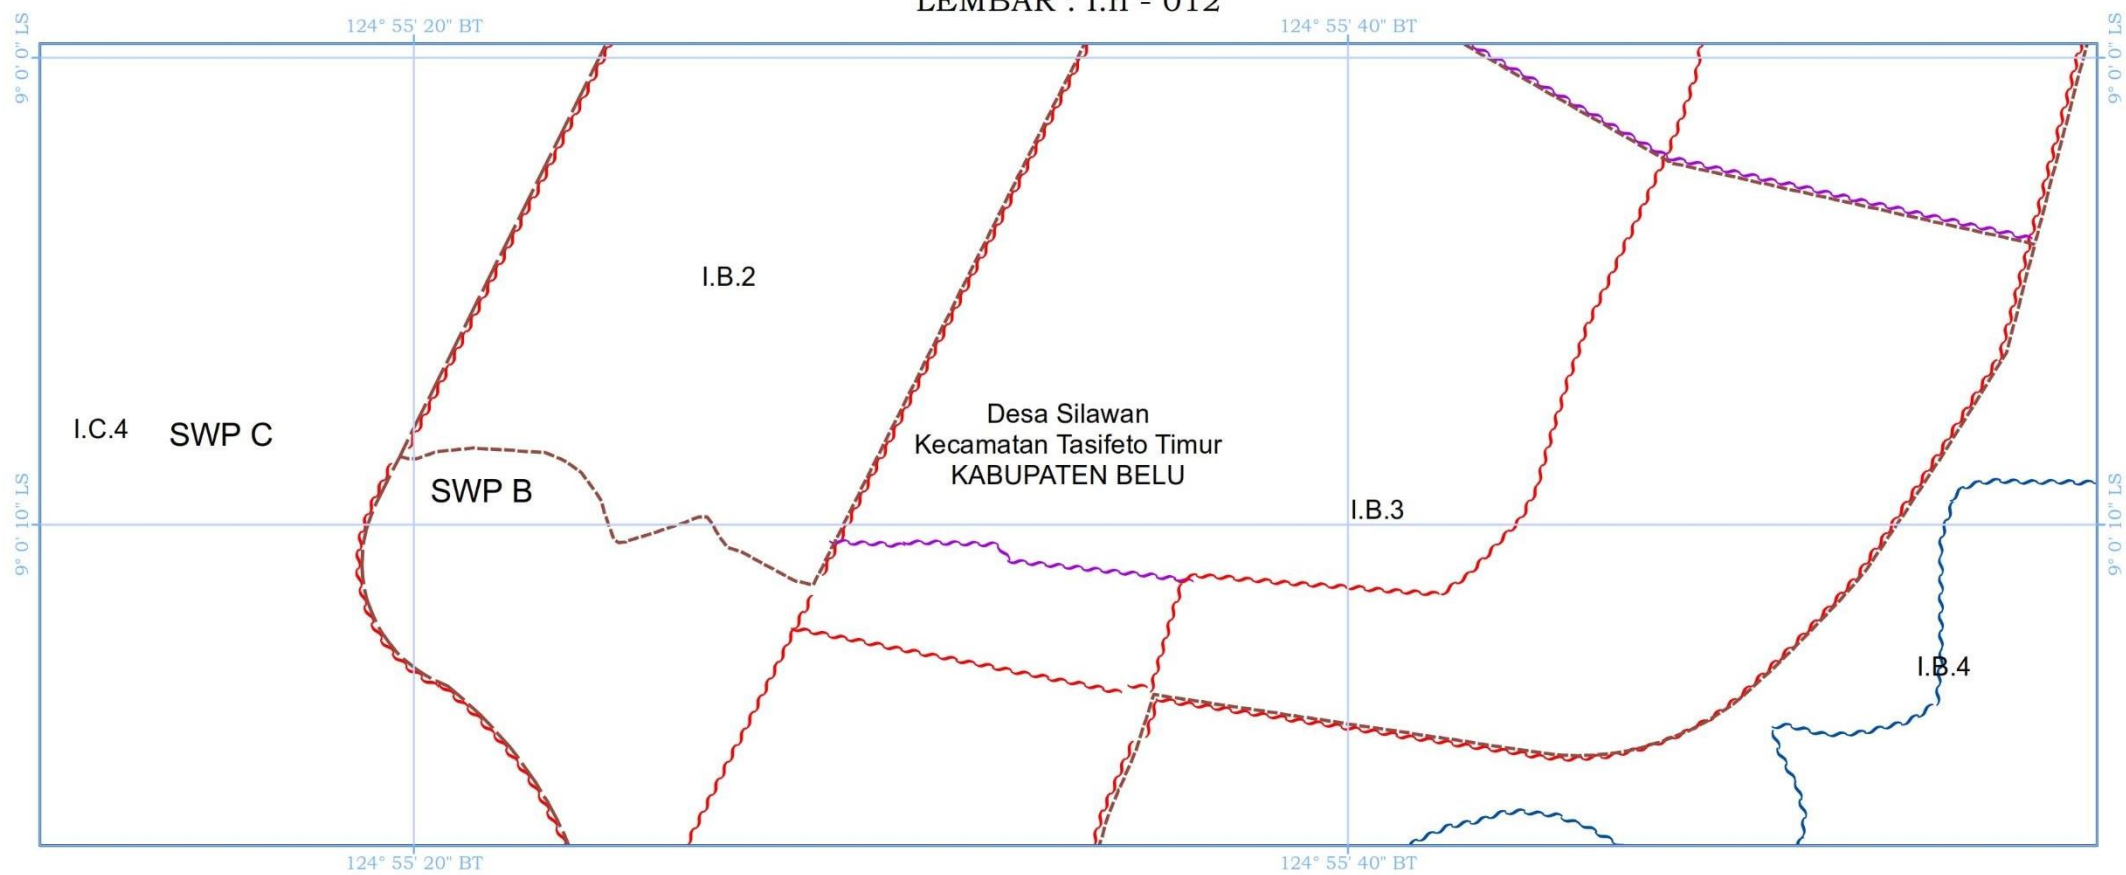

PRESIDEN
REPUBLIK INDONESIA

LEMBAR : I.h - 012