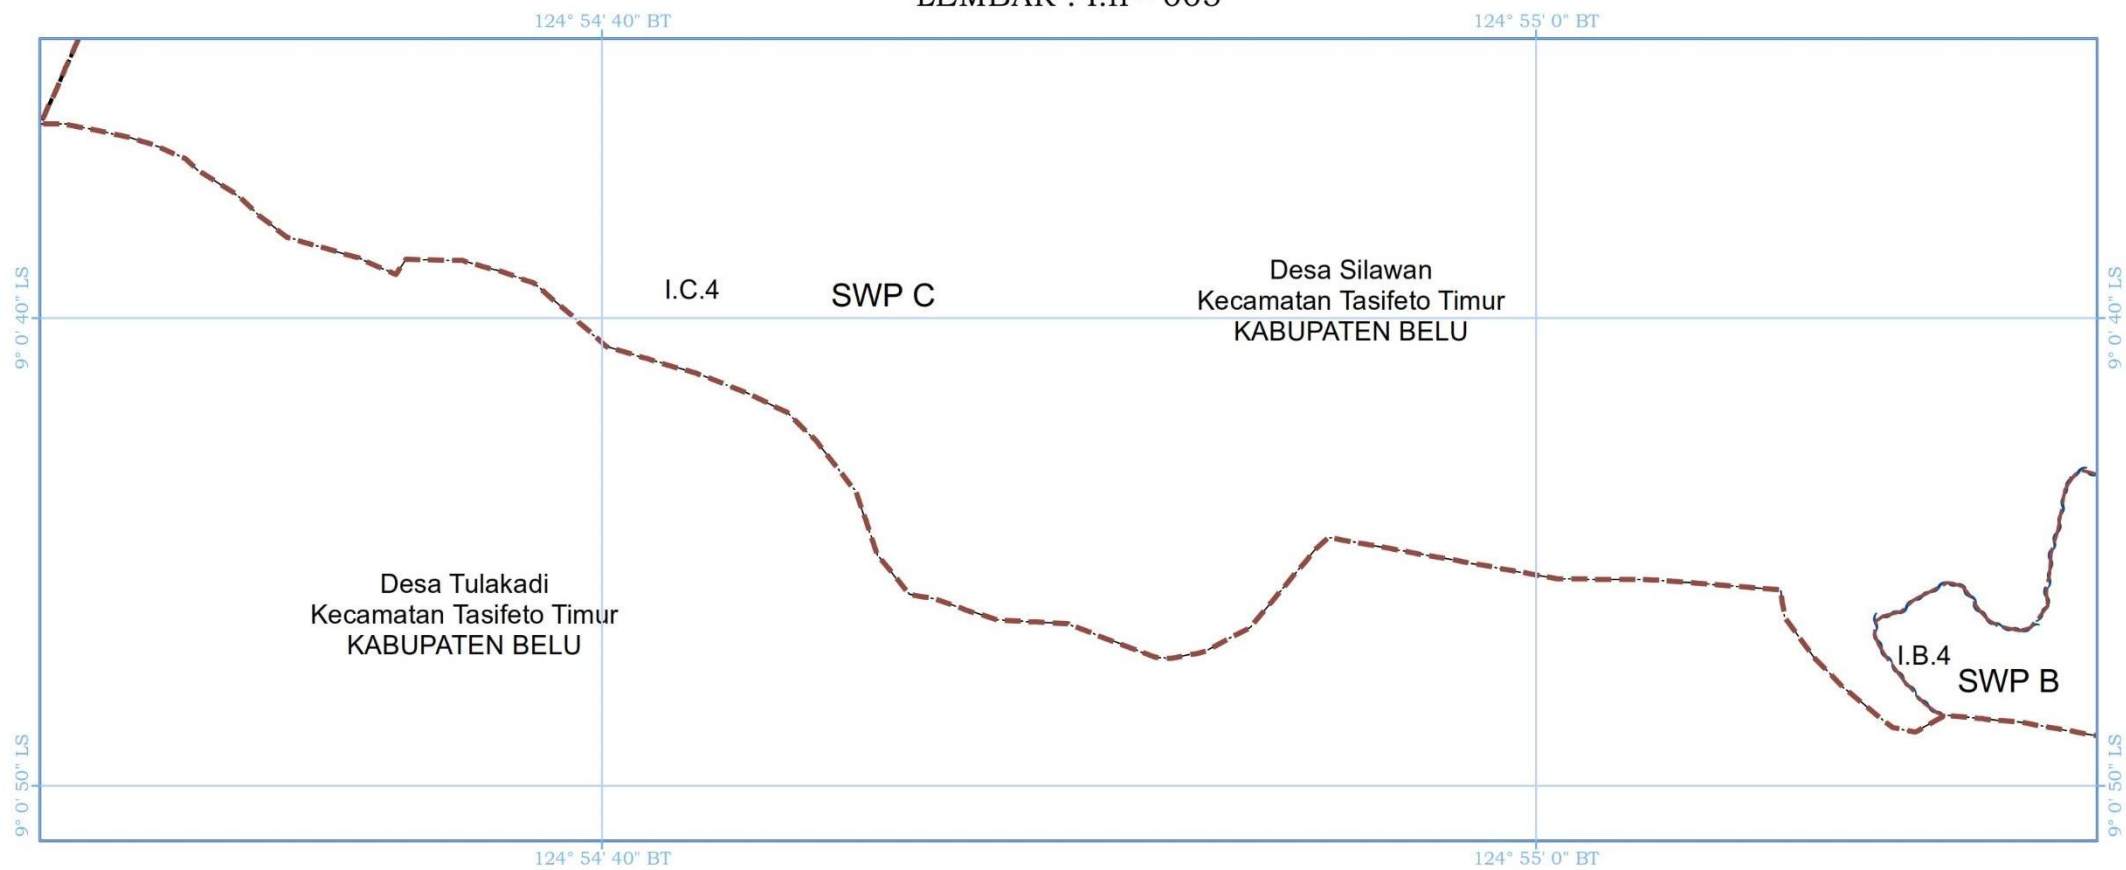

PRESIDEN
REPUBLIK INDONESIA

LEMBAR : I.h - 005