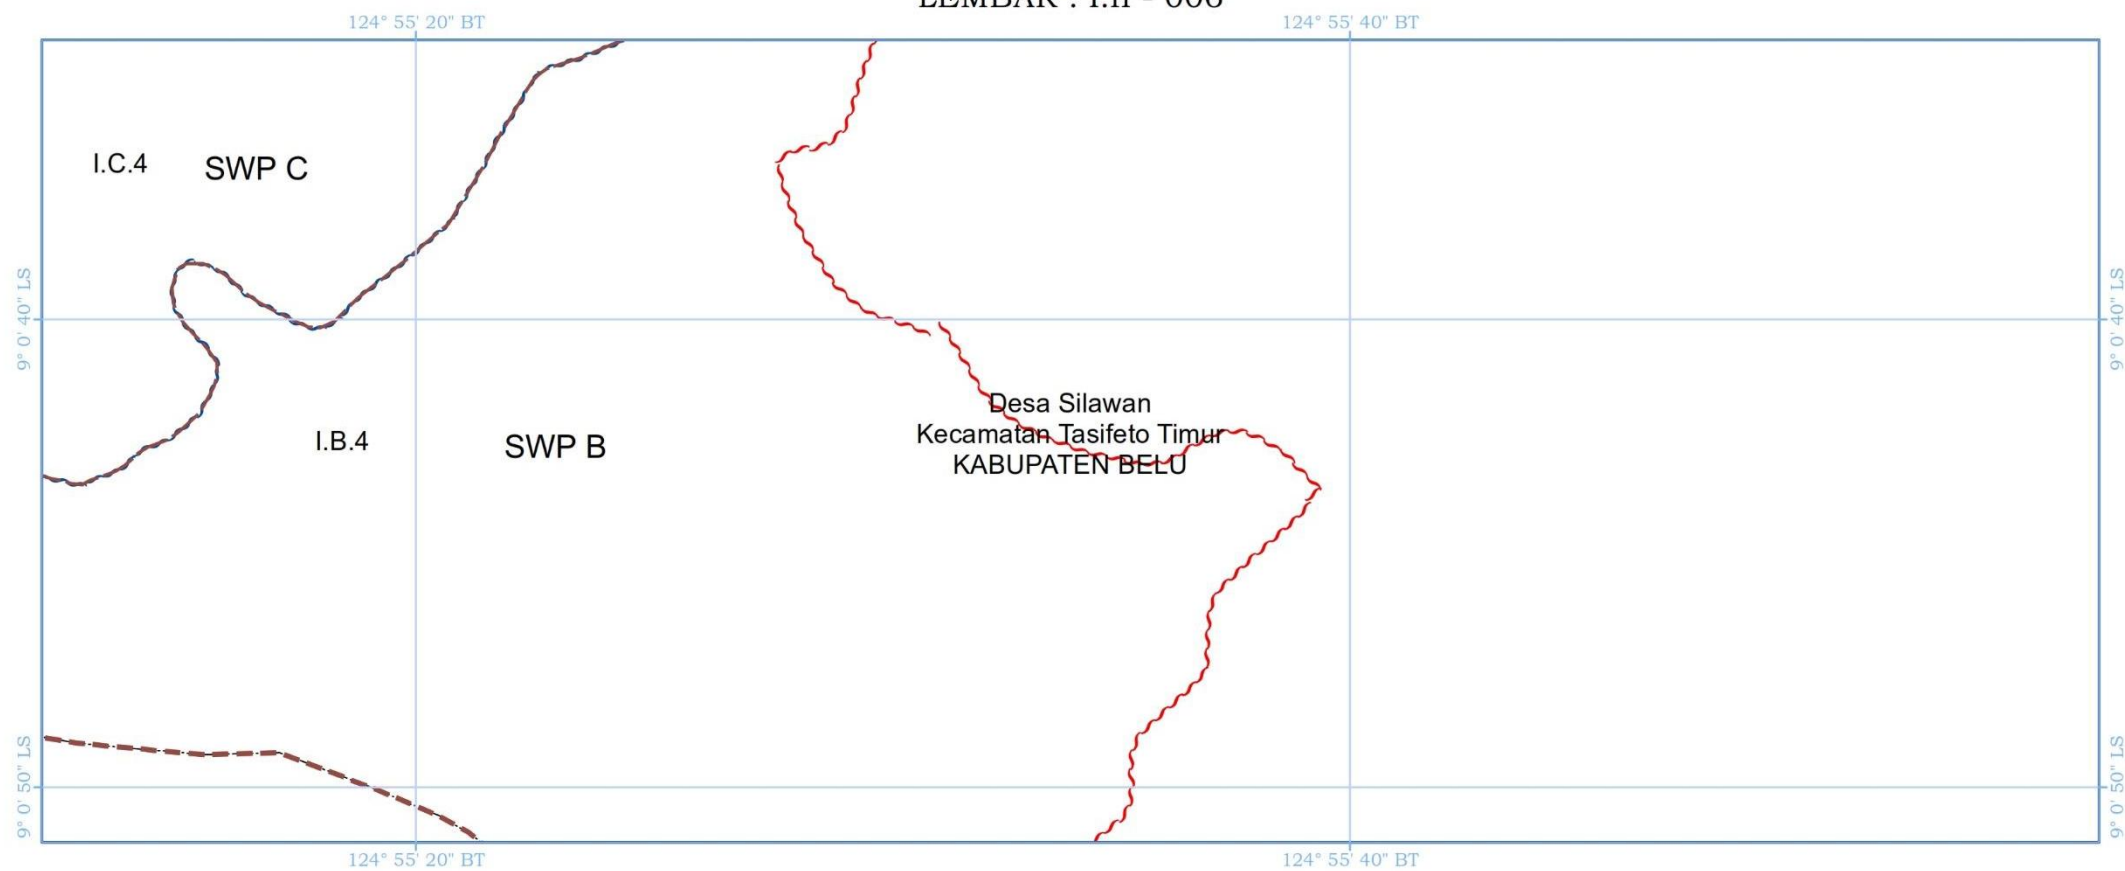

PRESIDEN
REPUBLIK INDONESIA

LEMBAR : I.h - 006