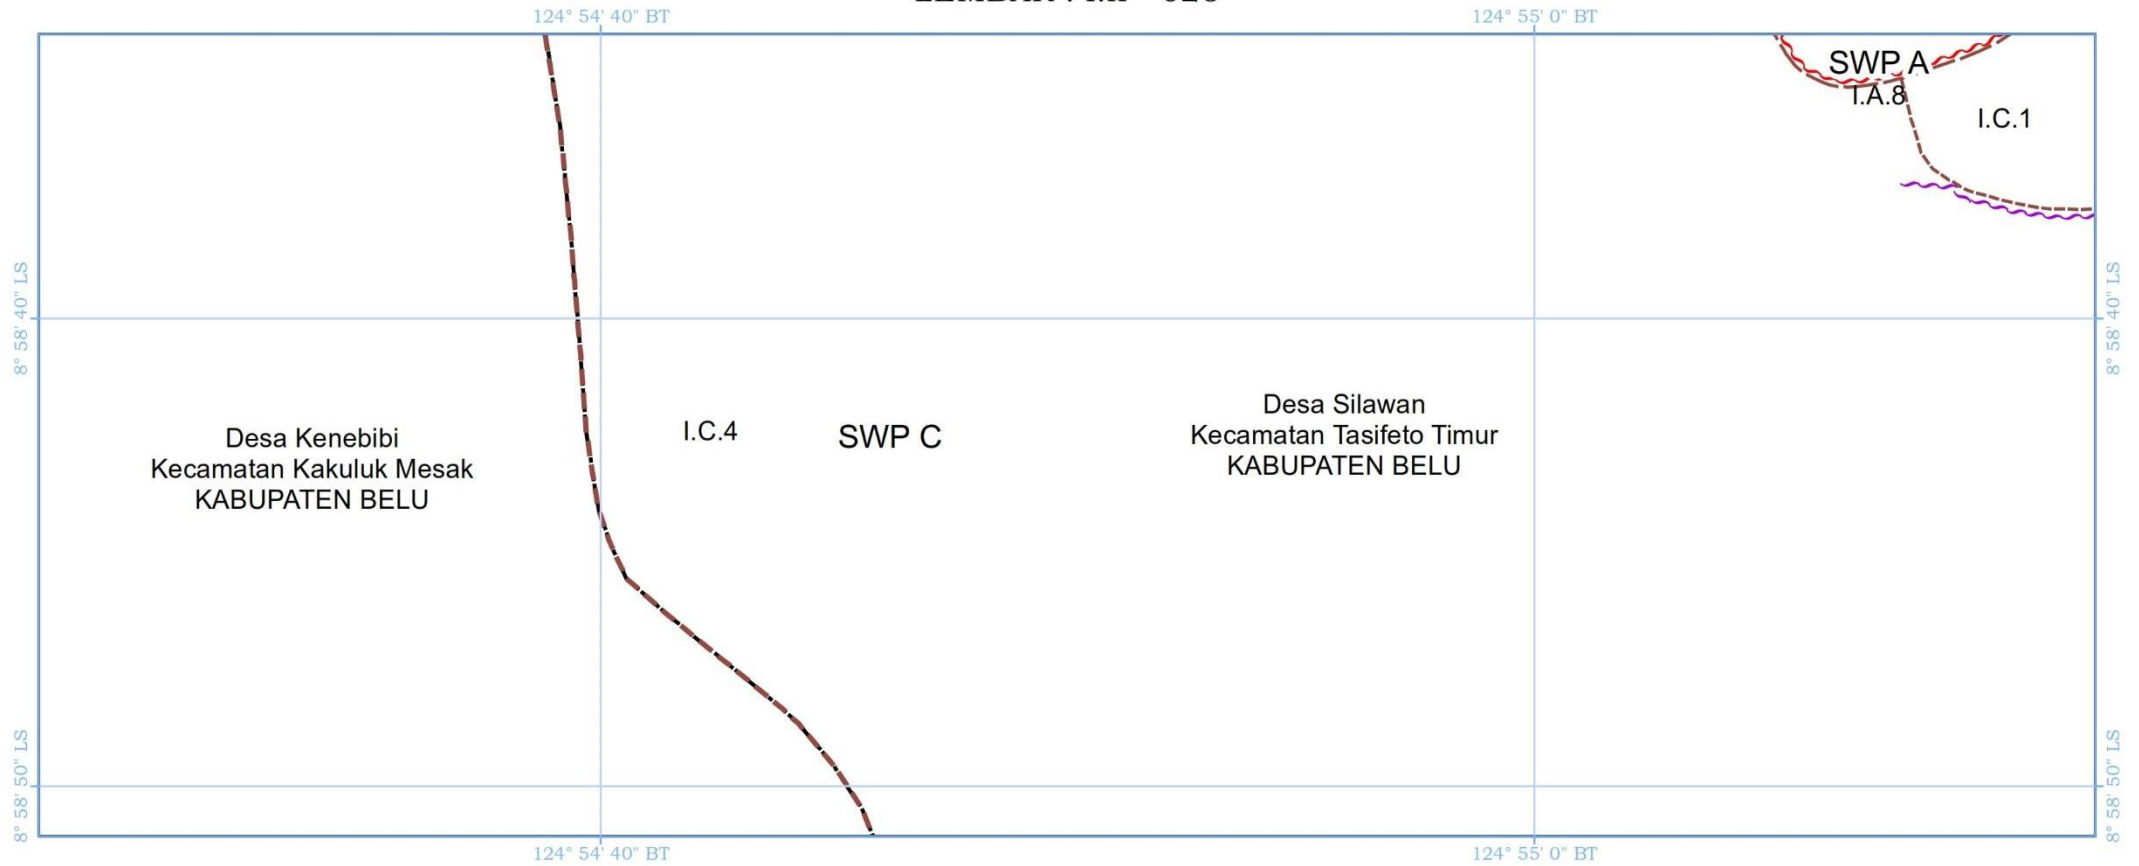

PRESIDEN
REPUBLIK INDONESIA

LEMBAR : I.h - 026