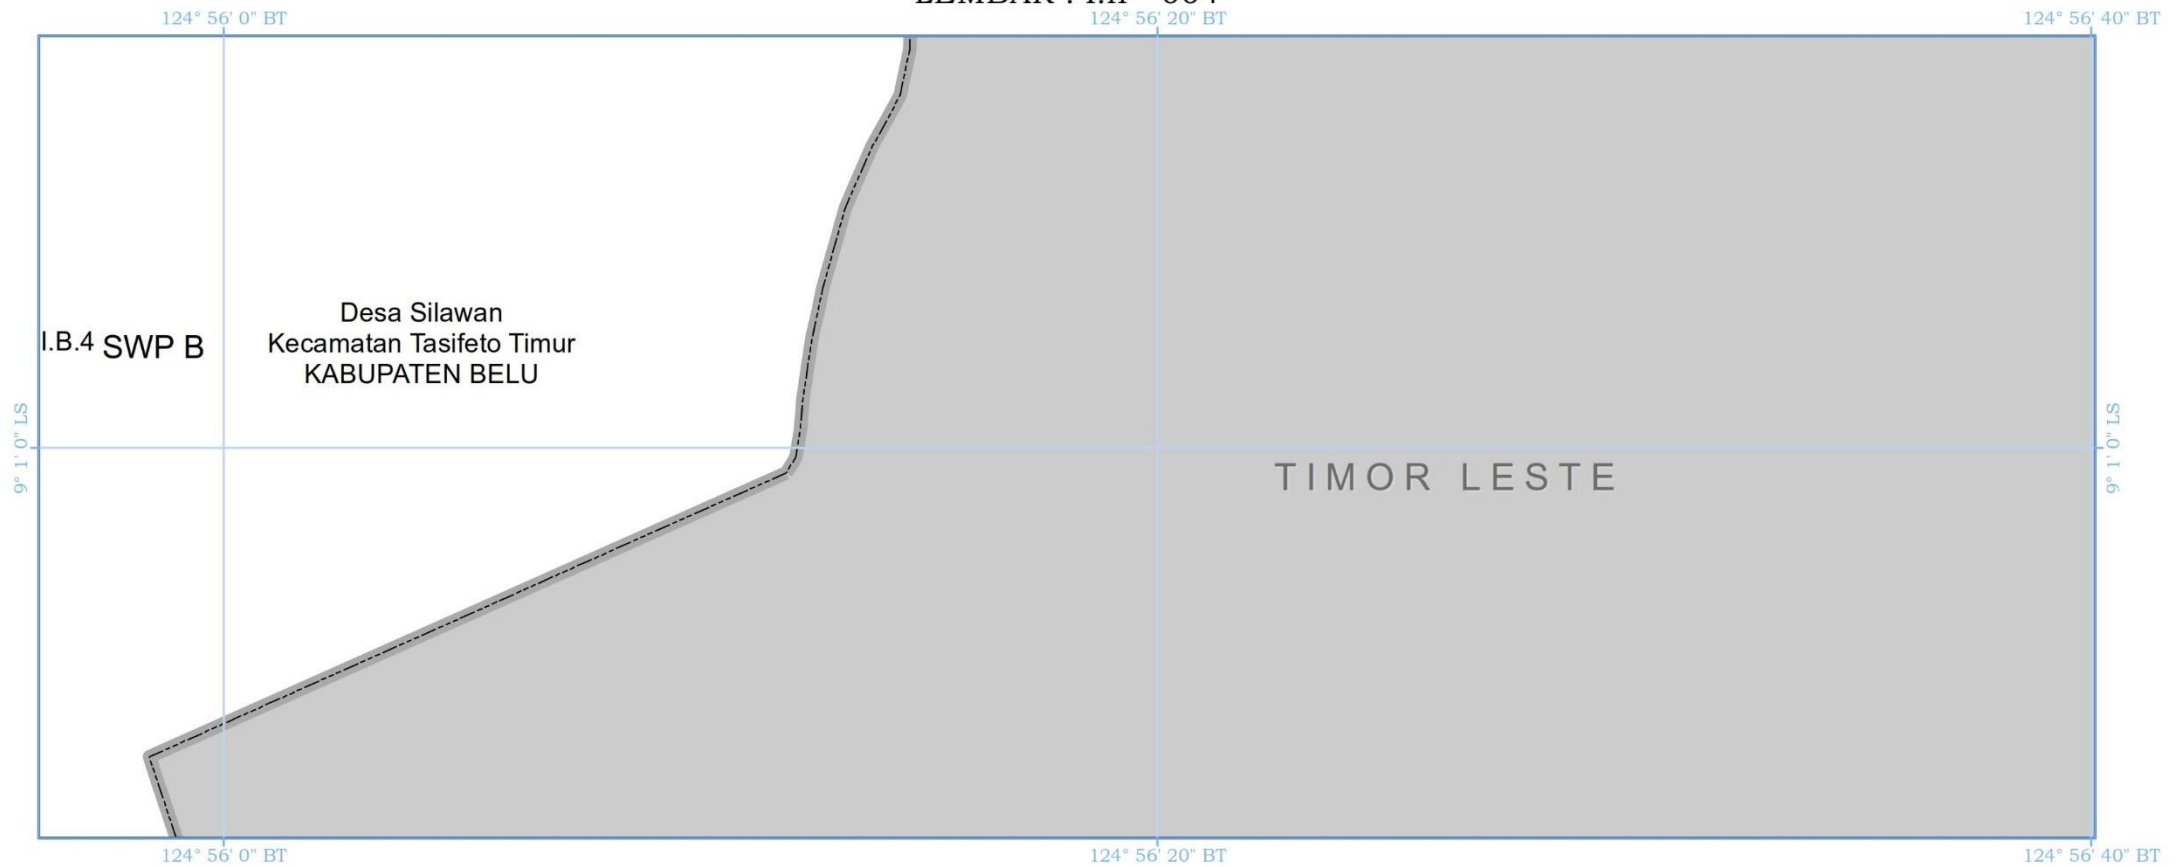

PRESIDEN
REPUBLIK INDONESIA

LEMBAR : I.h - 004