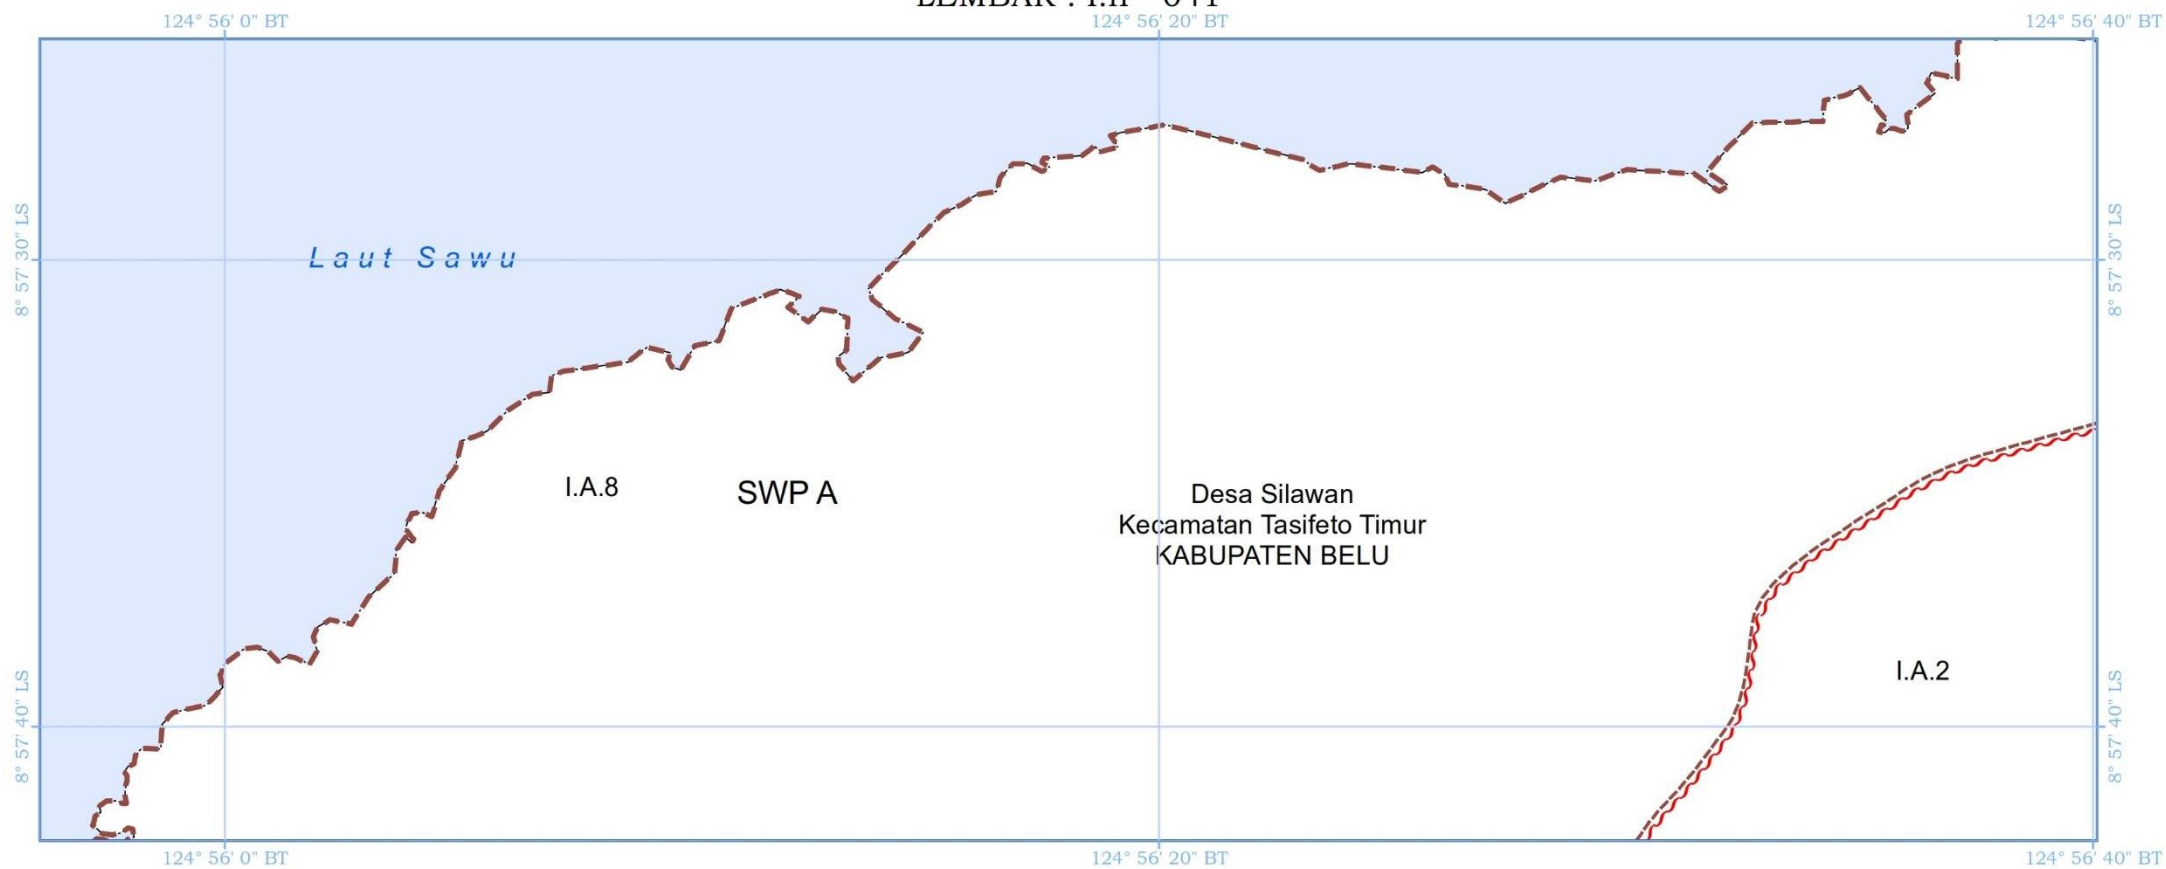

PRESIDEN
REPUBLIK INDONESIA

LEMBAR : I.h - 040
124° 57' 0" BT

PRESIDEN
REPUBLIK INDONESIA

LEMBAR : I.h - 041

PRESIDEN
REPUBLIK INDONESIA

LEMBAR : I.h - 042

124° 57' 0" BT

124° 57' 20" BT