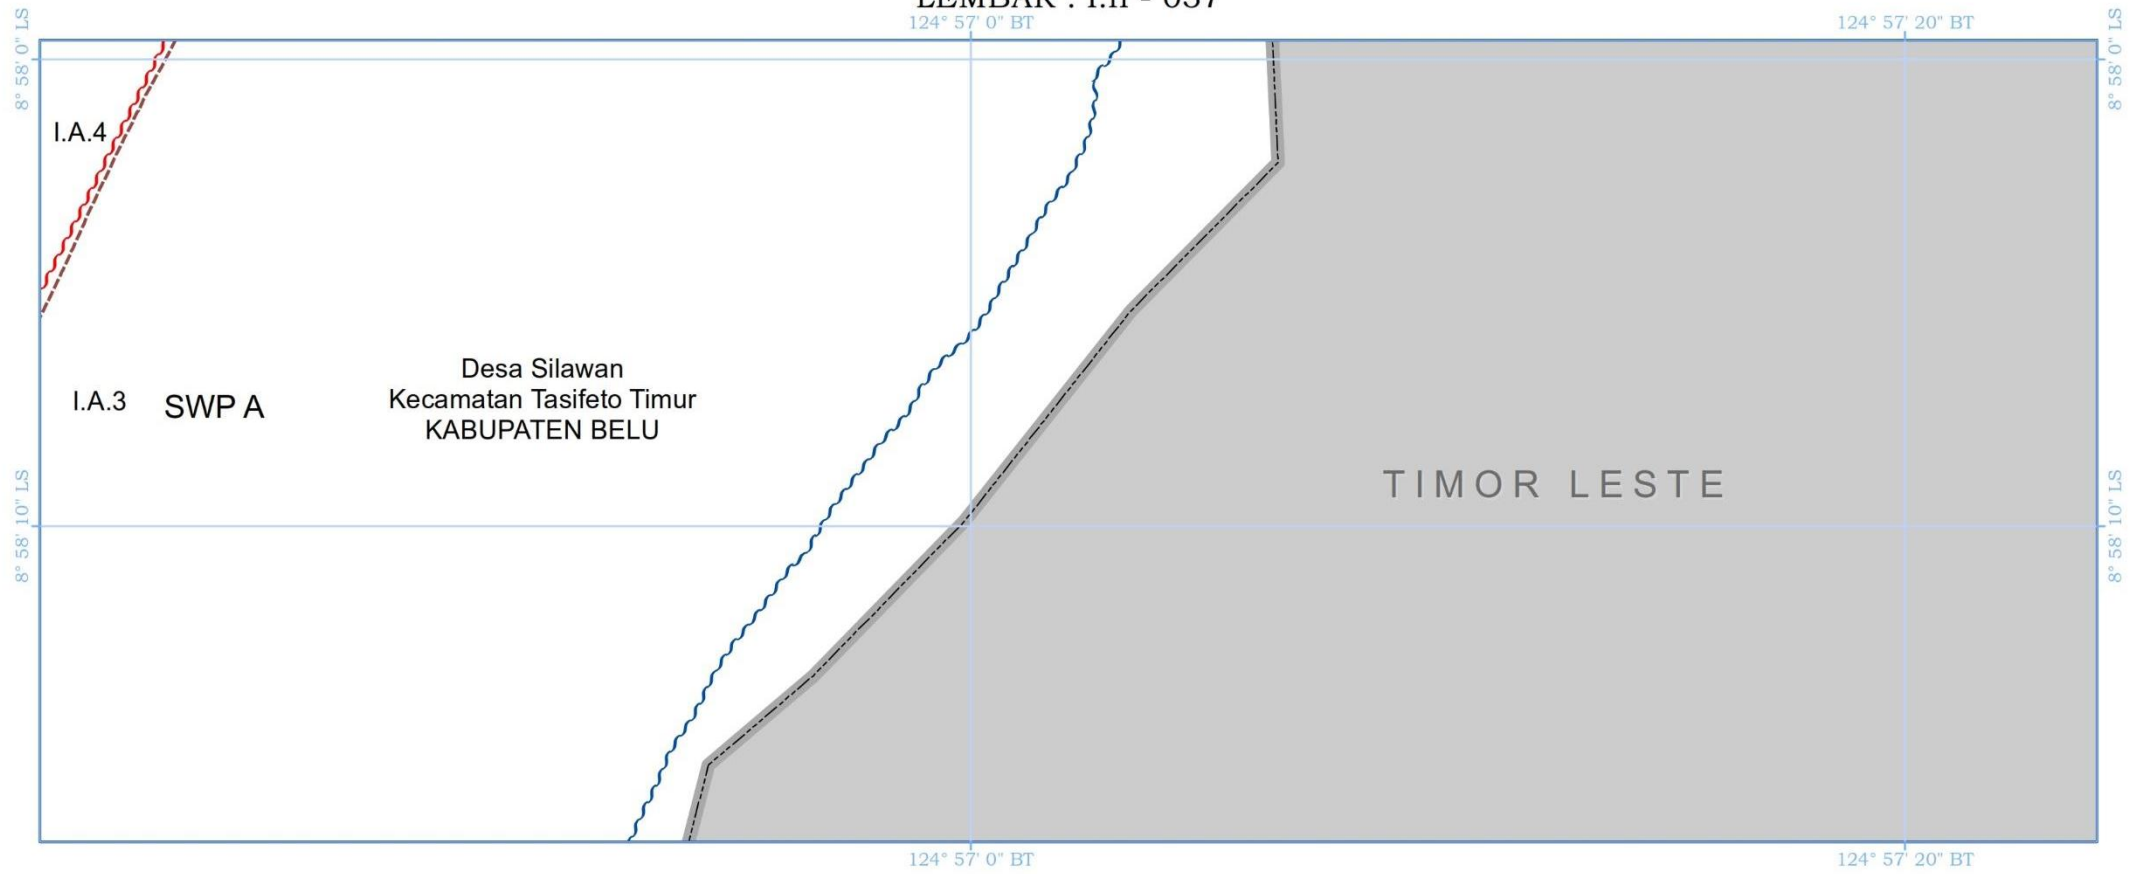

PRESIDEN
REPUBLIK INDONESIA

LEMBAR : I.h - 036

PRESIDEN
REPUBLIK INDONESIA

LEMBAR : I.h - 037
124° 57' 0" BT

PRESIDEN
REPUBLIK INDONESIA

LEMBAR : I.h - 038

PRESIDEN
REPUBLIK INDONESIA

LEMBAR : I.h - 039