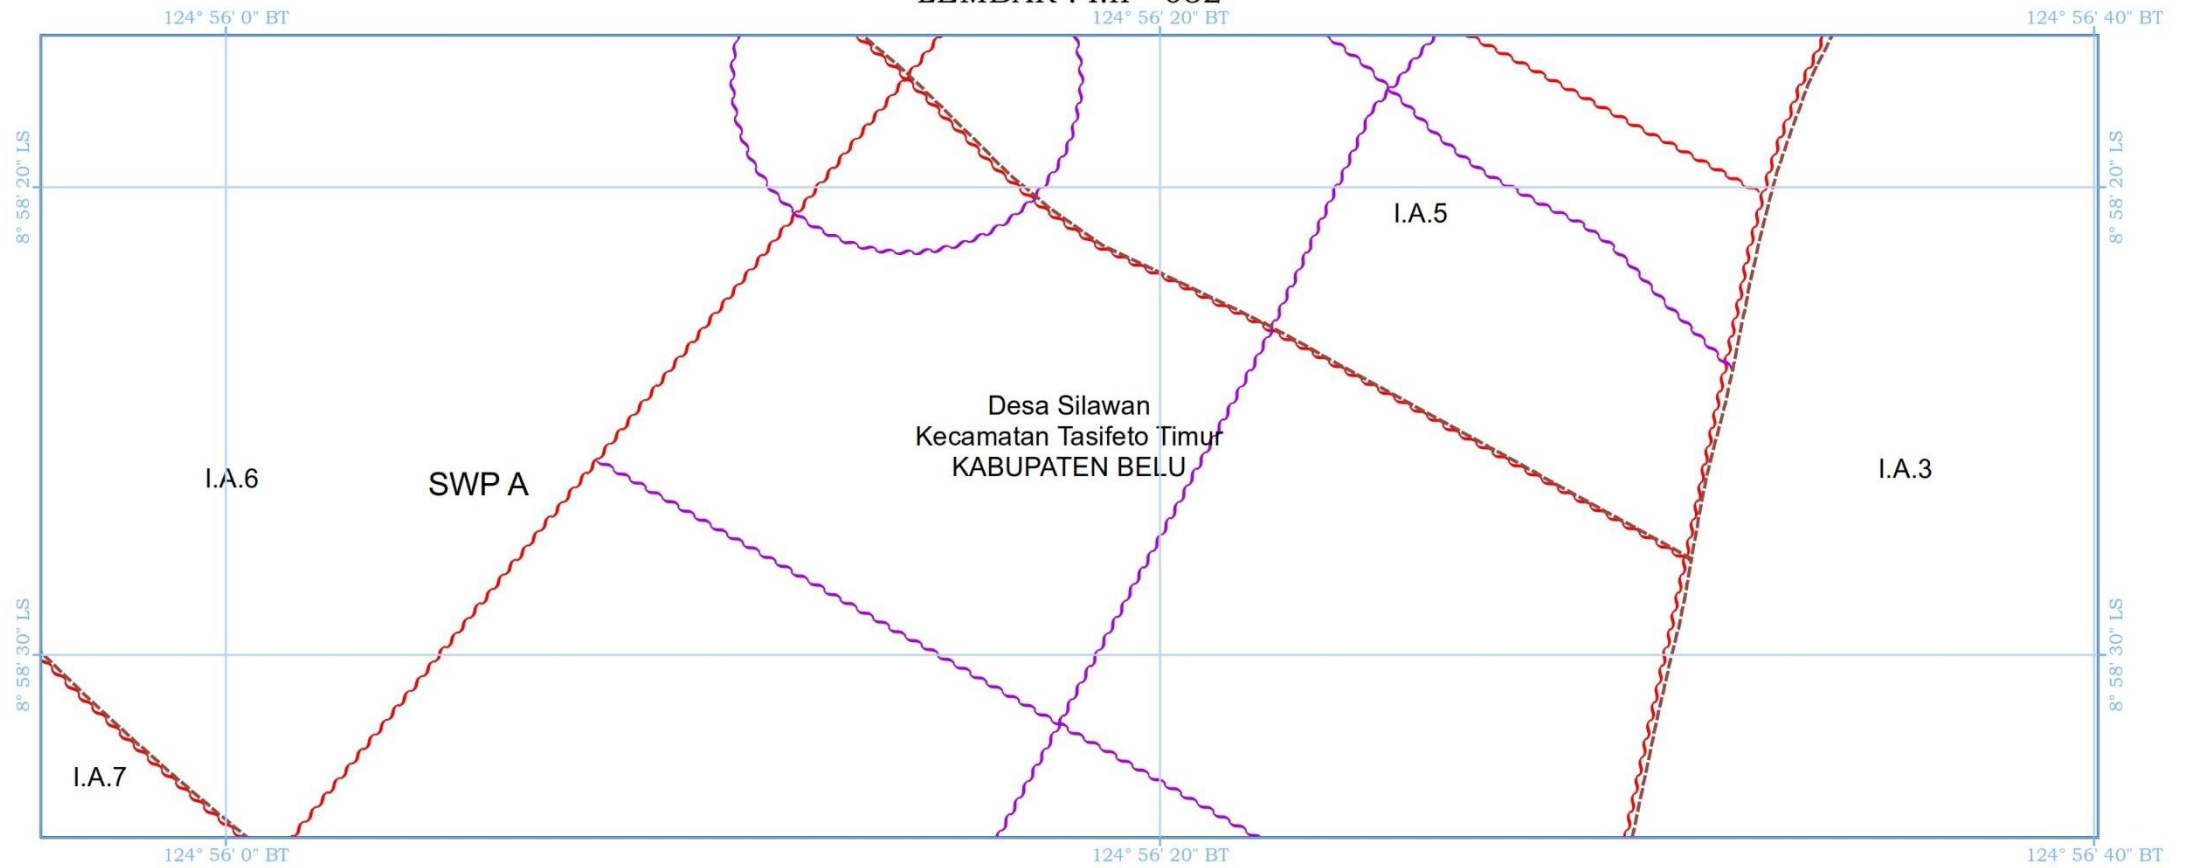

PRESIDEN
REPUBLIK INDONESIA

LEMBAR : I.h - 032