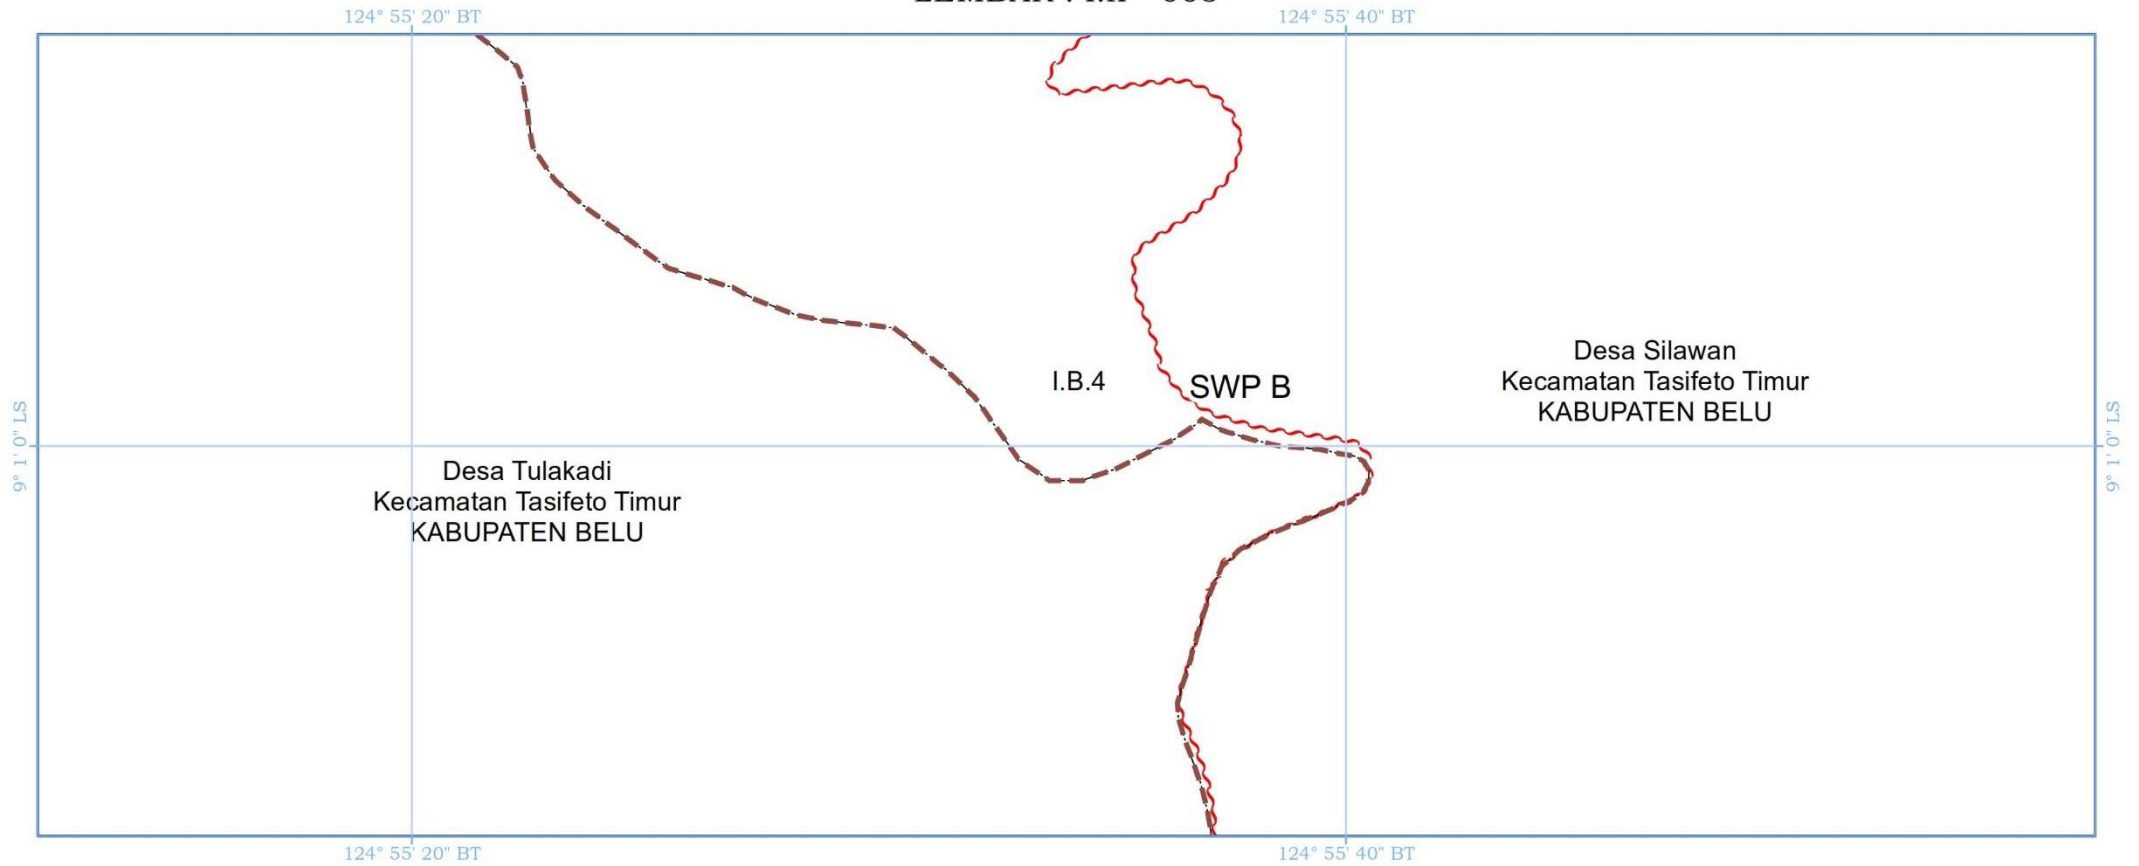

KETERANGAN PETA :

- Peta Rencana Struktur Ruang Kawasan Perbatasan ini digambarkan dengan tingkat ketelitian skala 1:5.000.
- Peta ini bukan merupakan referensi resmi mengenai garis-garis batas administrasi Nasional.

PRESIDEN
REPUBLIK INDONESIA

INDEKS PETA RENCANA JARINGAN DRAINASE

PRESIDEN
REPUBLIK INDONESIA

LEMBAR : I.h - 001

PRESIDEN
REPUBLIK INDONESIA

LEMBAR : I.h - 002

PRESIDEN
REPUBLIK INDONESIA

LEMBAR : I.h - 003