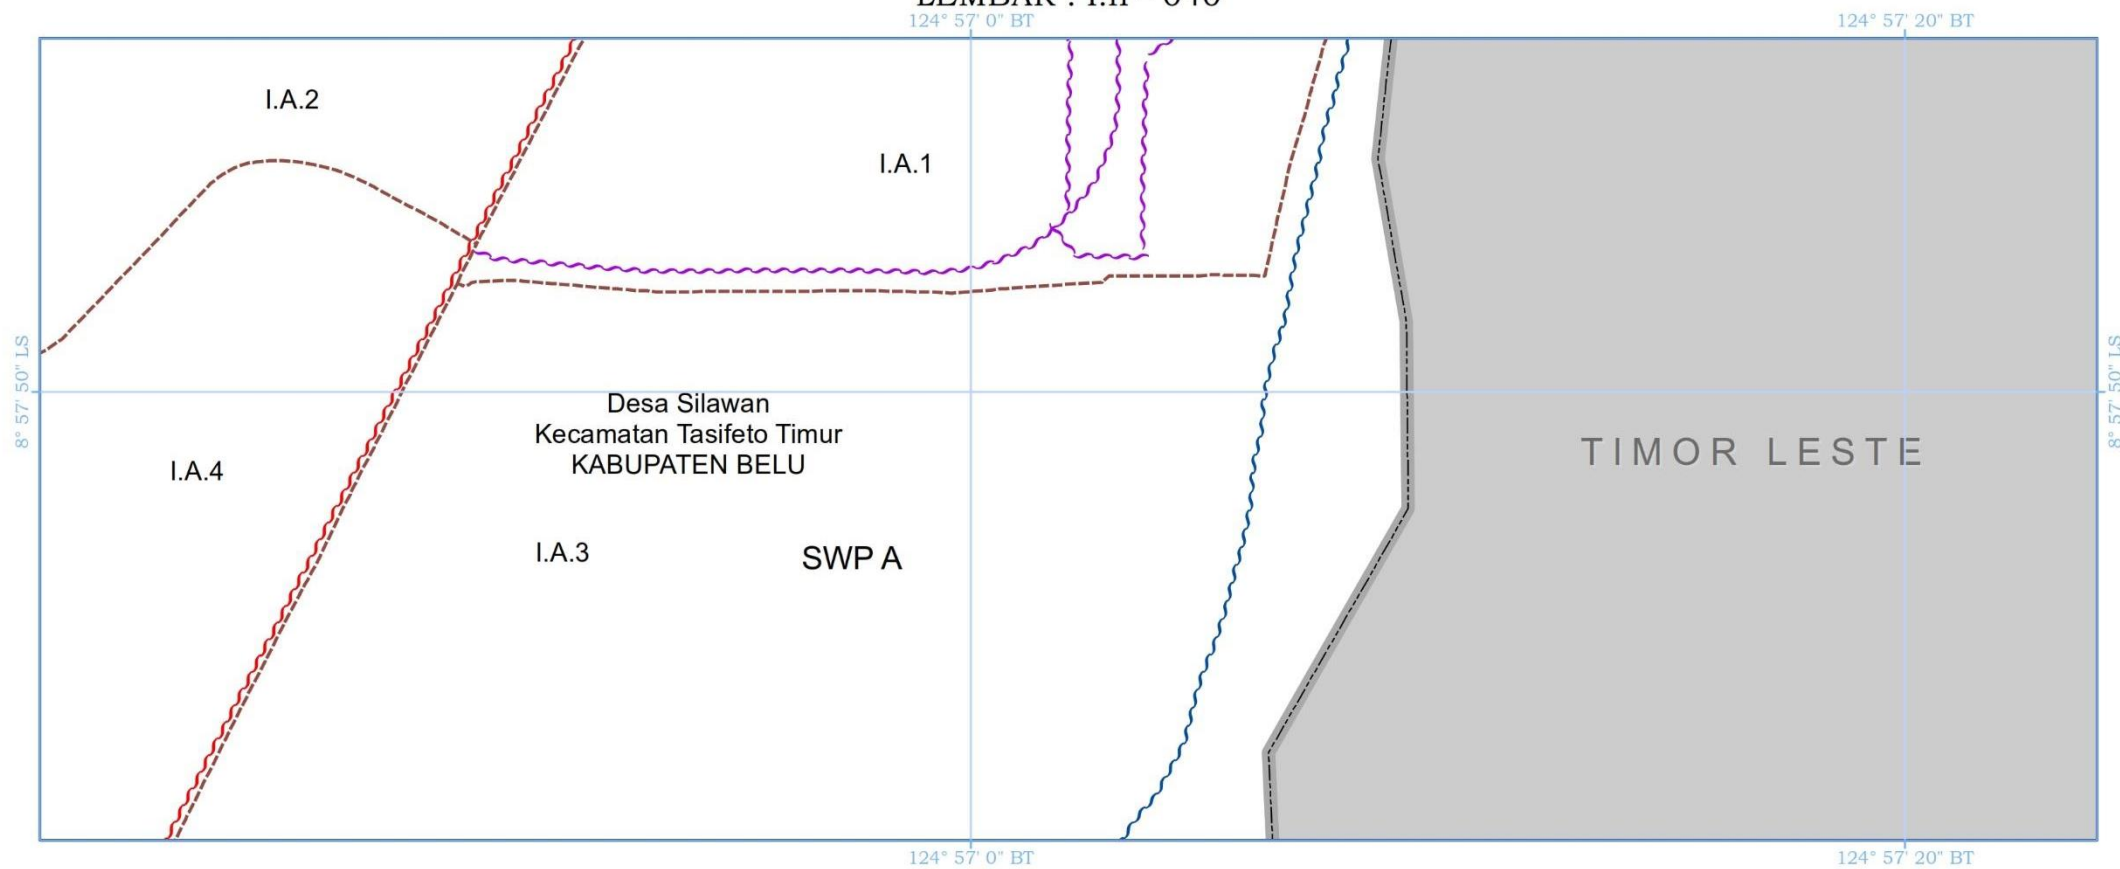

PRESIDEN
REPUBLIK INDONESIA

LEMBAR : I.h - 040
124° 57' 0" BT