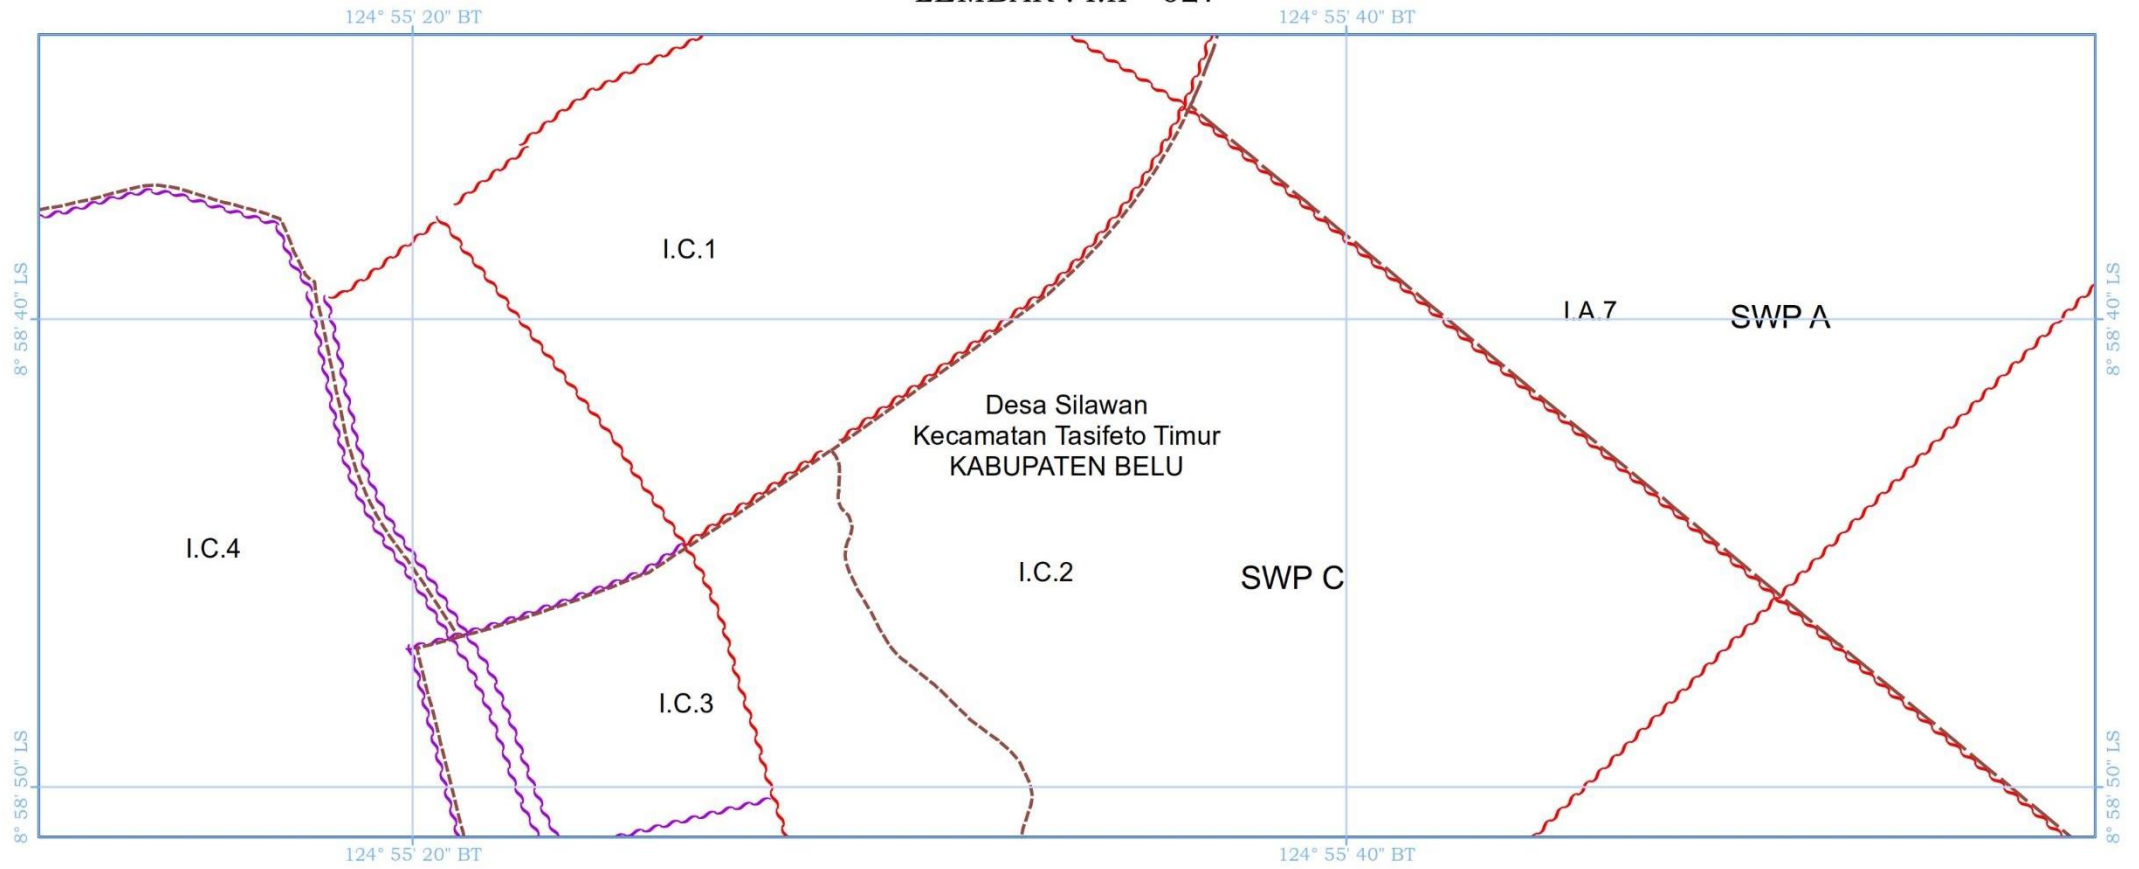

PRESIDEN
REPUBLIK INDONESIA

LEMBAR : I.h - 027