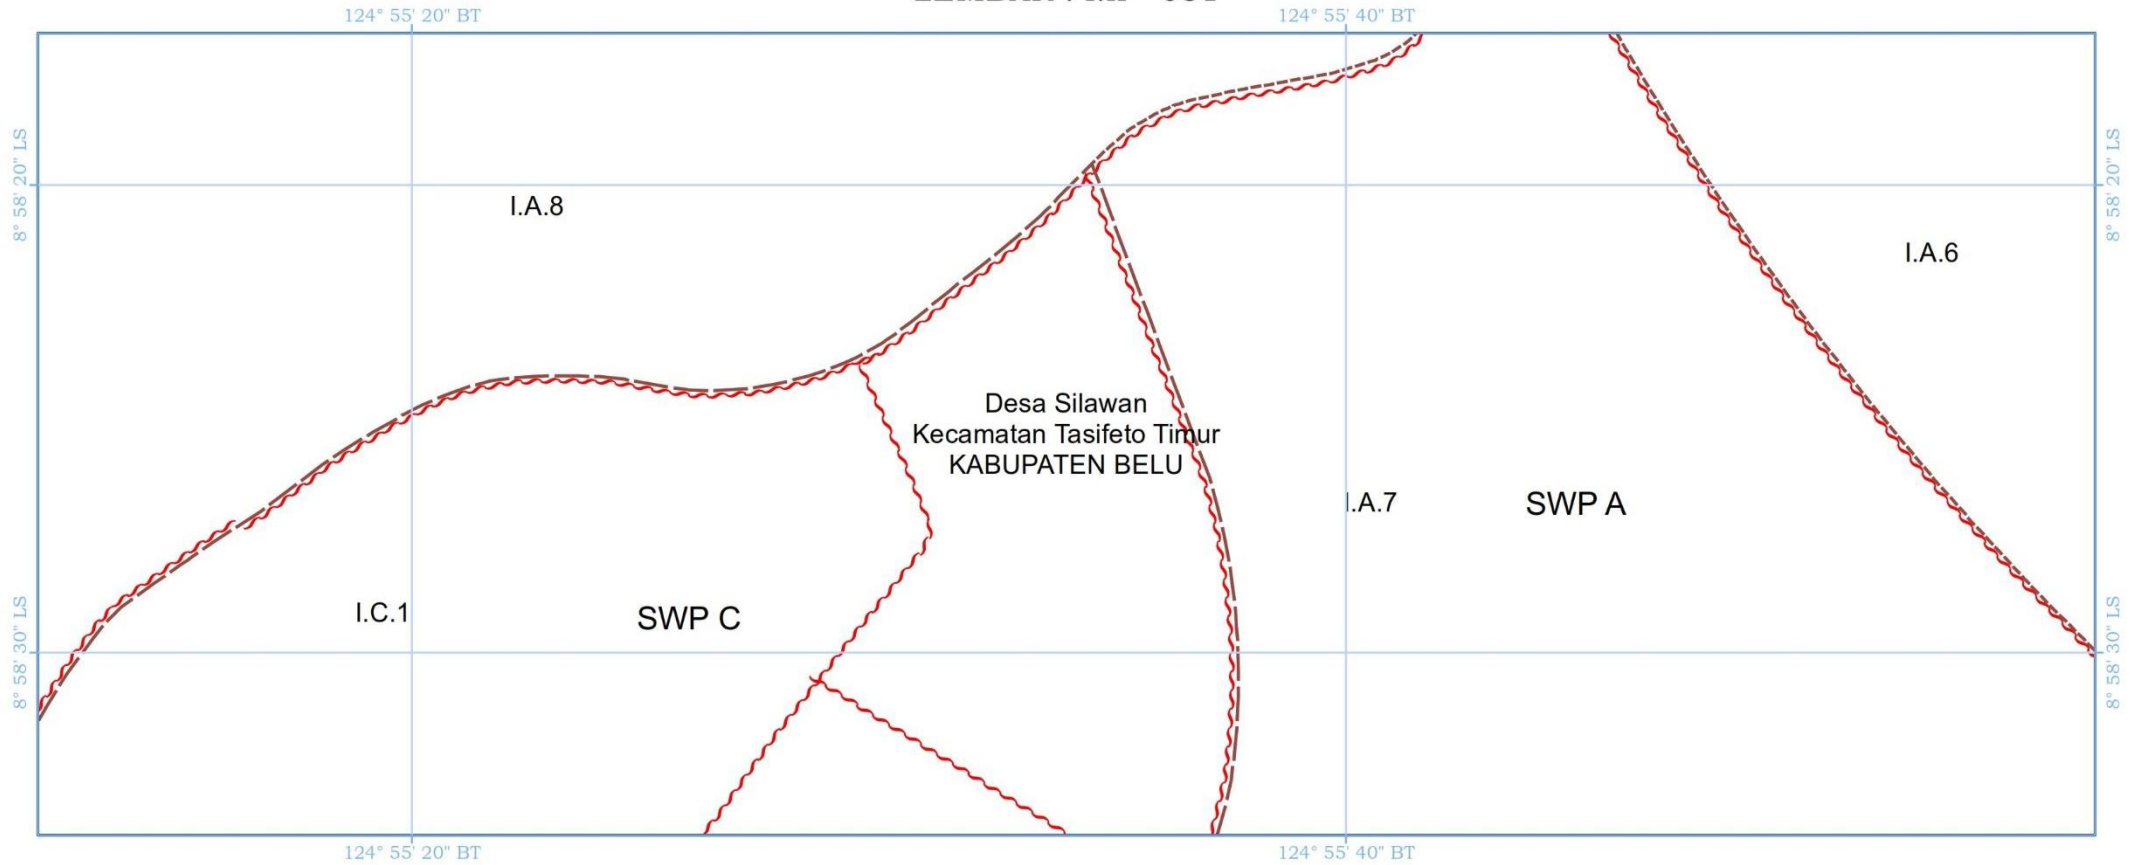

PRESIDEN
REPUBLIK INDONESIA

LEMBAR : I.h - 028

PRESIDEN
REPUBLIK INDONESIA

LEMBAR : I.h - 029
124° 57' 0" BT

PRESIDEN
REPUBLIK INDONESIA

LEMBAR : I.h - 030

PRESIDEN
REPUBLIK INDONESIA

LEMBAR : I.h - 031