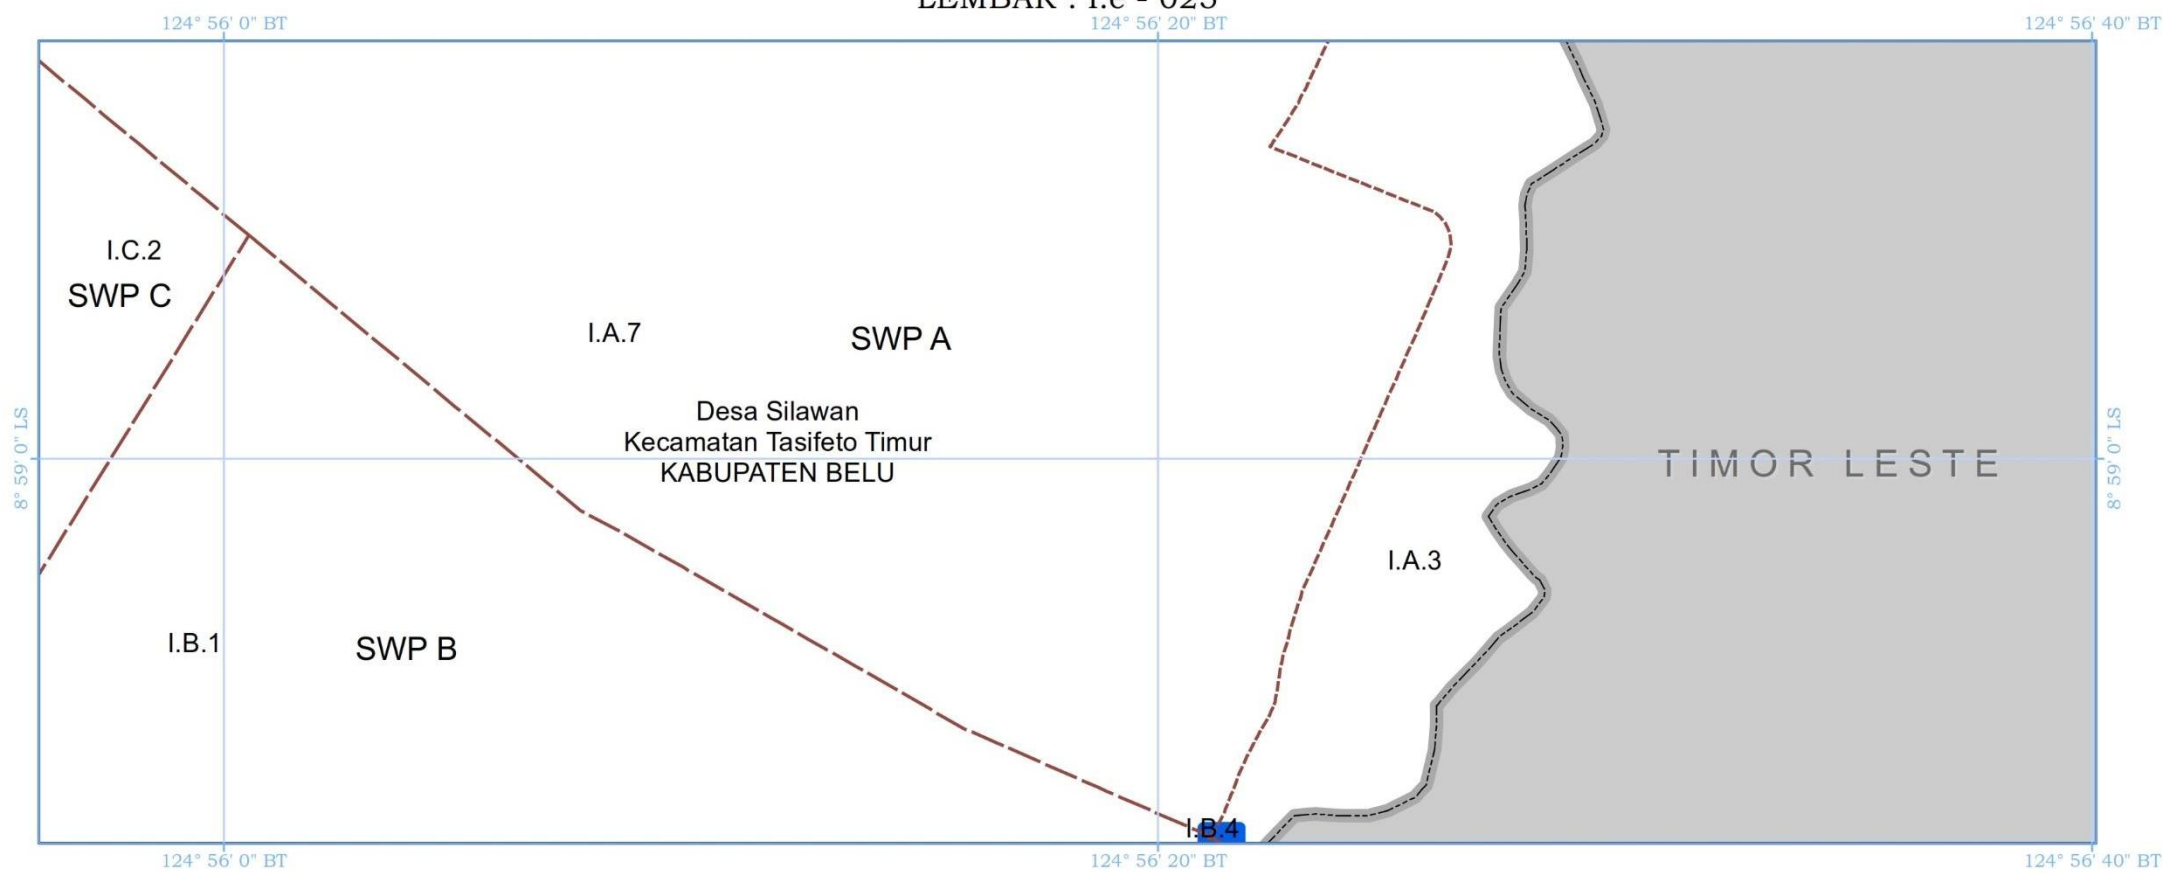

PRESIDEN
REPUBLIK INDONESIA

LEMBAR : I.e - 025