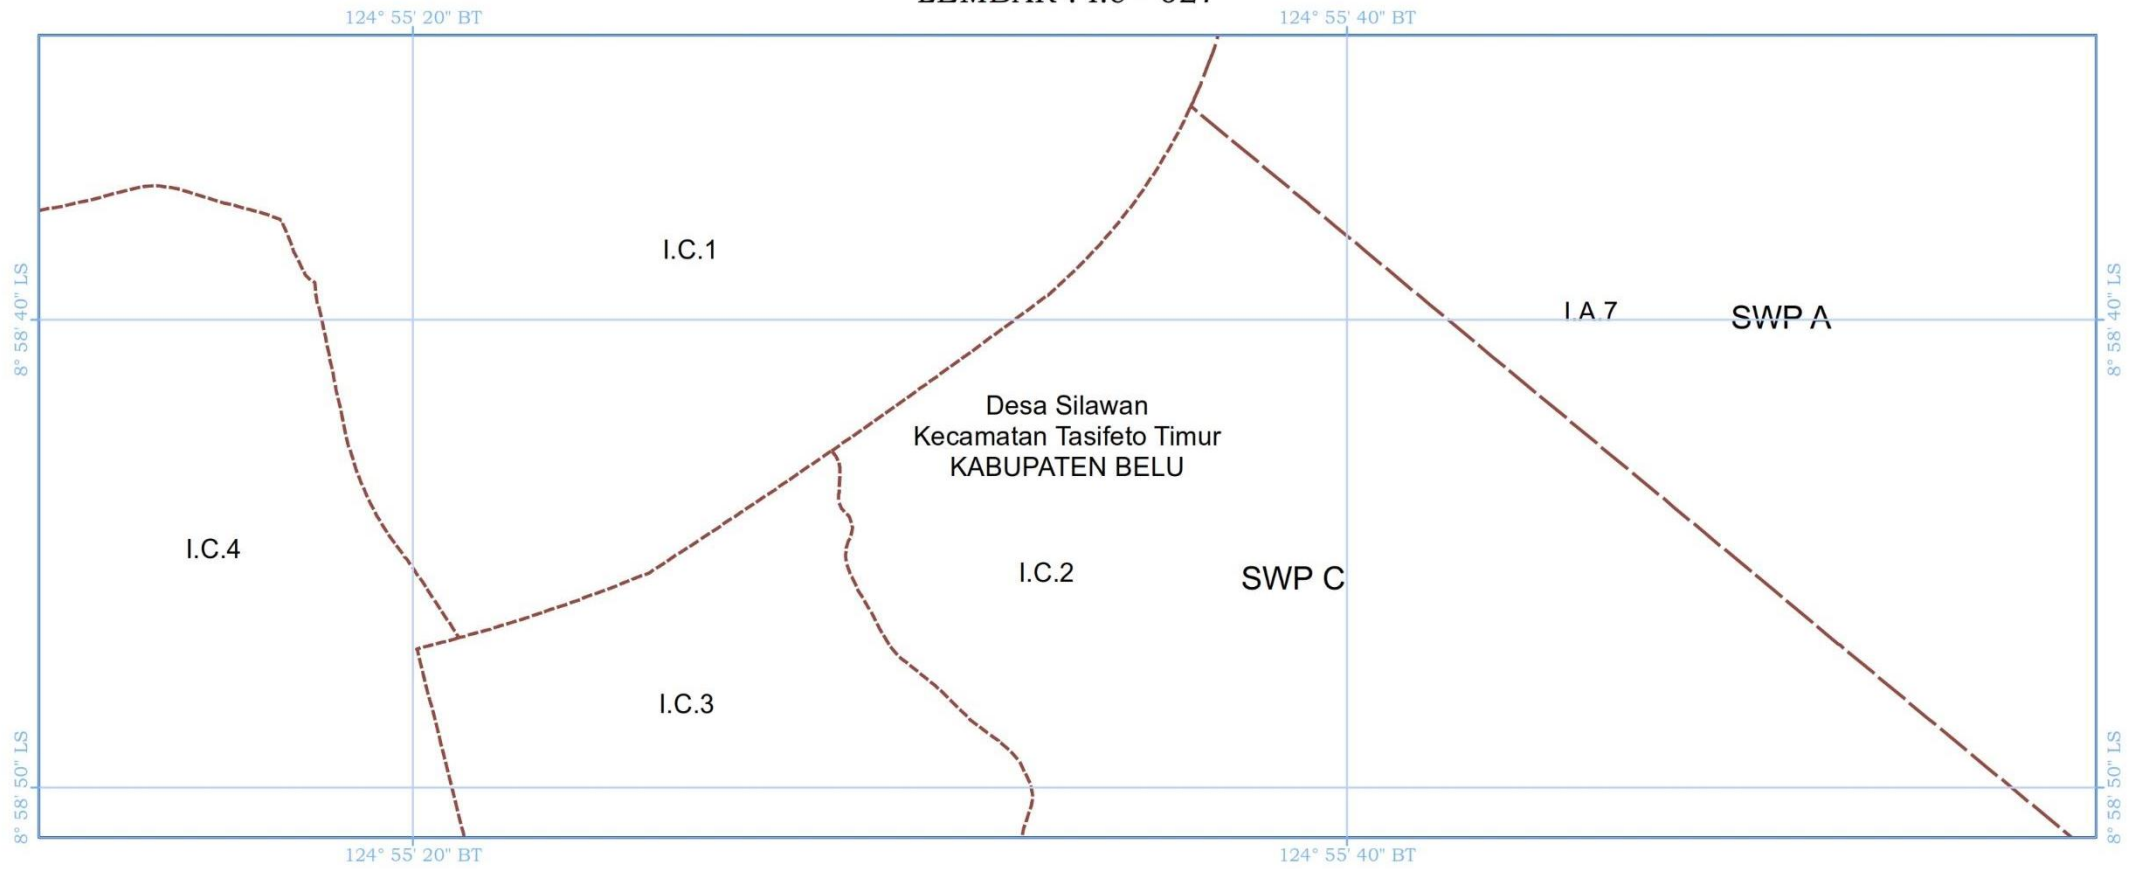

PRESIDEN
REPUBLIK INDONESIA

LEMBAR : I.e - 027