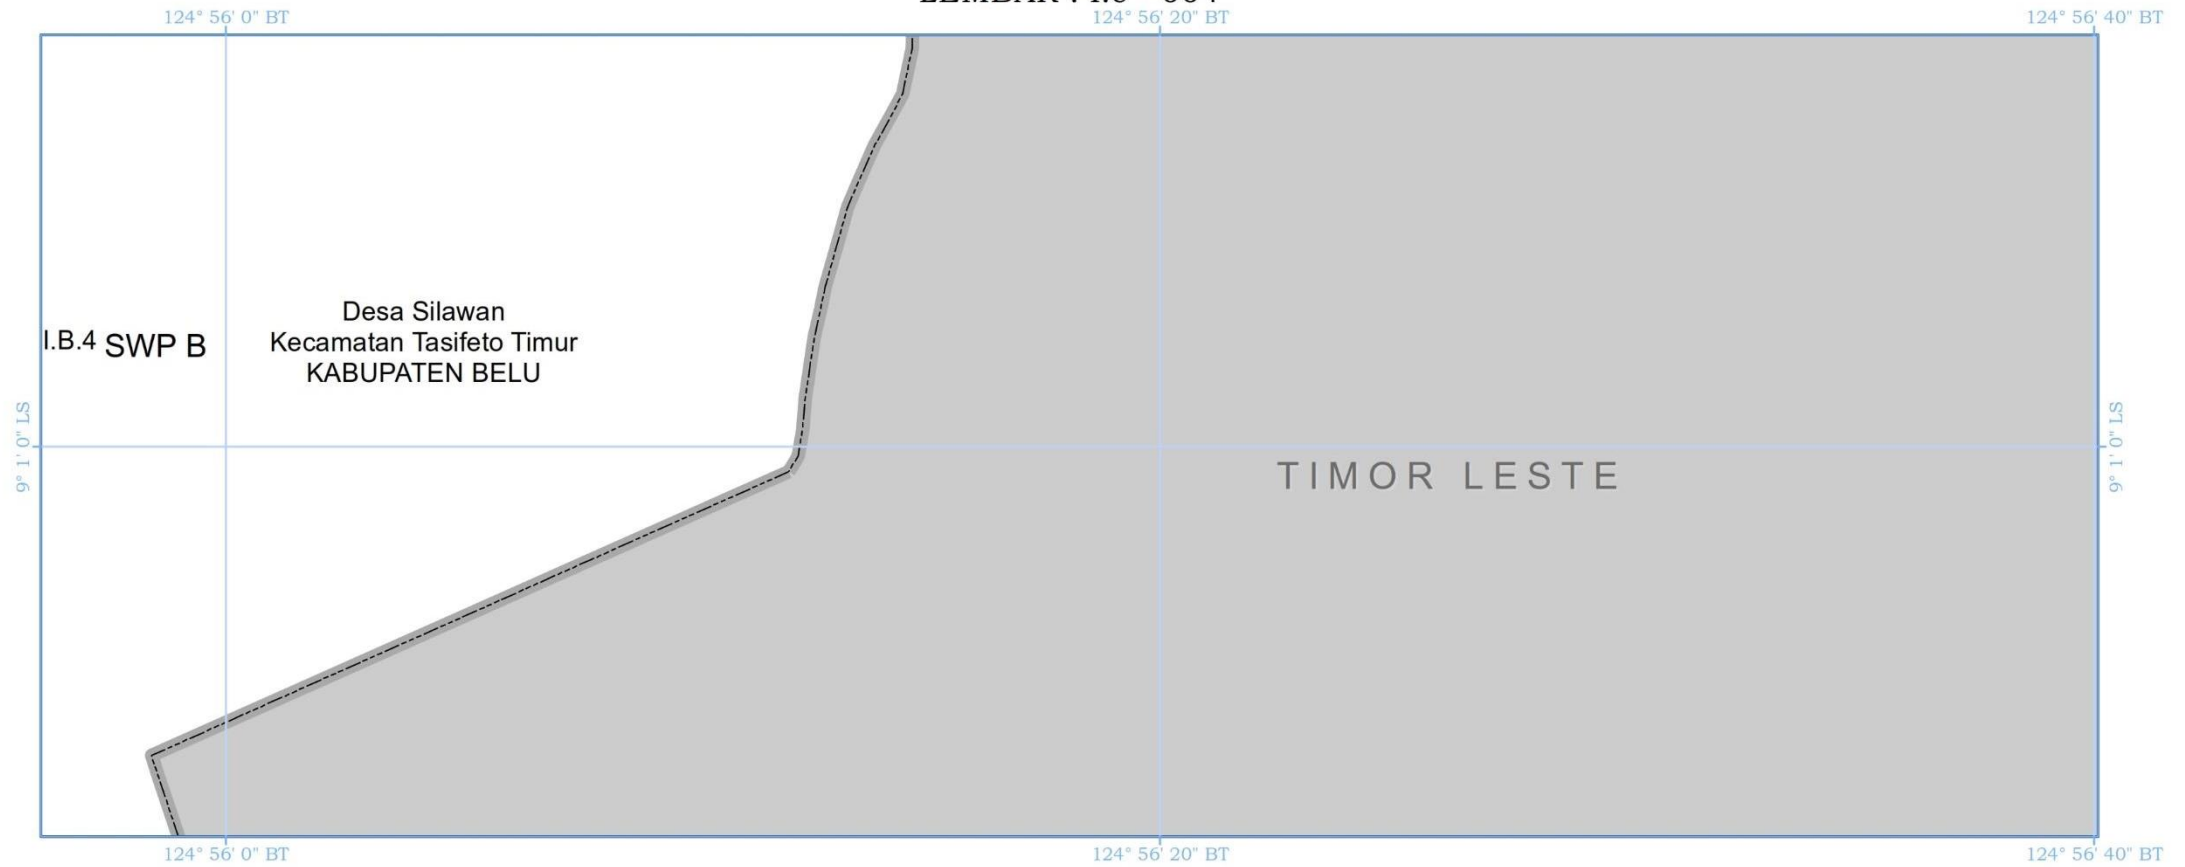

PRESIDEN
REPUBLIK INDONESIA

LEMBAR : I.e - 004

SK No 084260 C