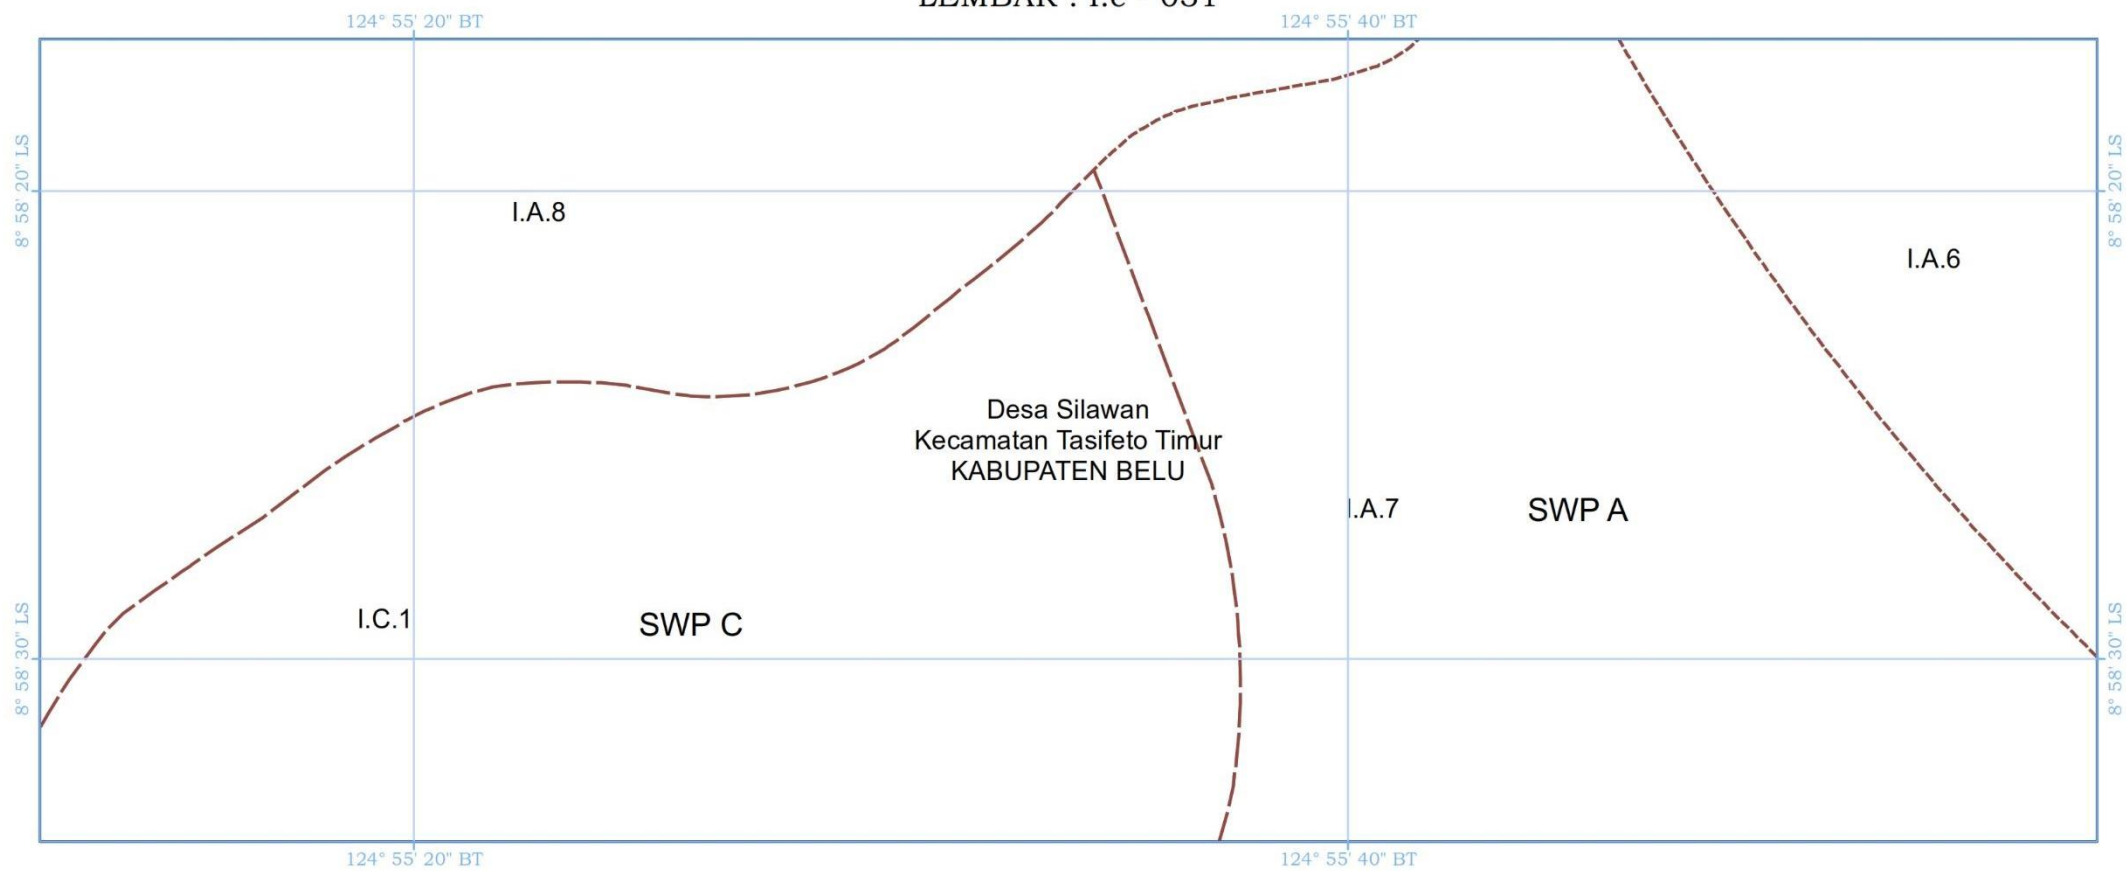

PRESIDEN
REPUBLIK INDONESIA

LEMBAR : I.e - 031