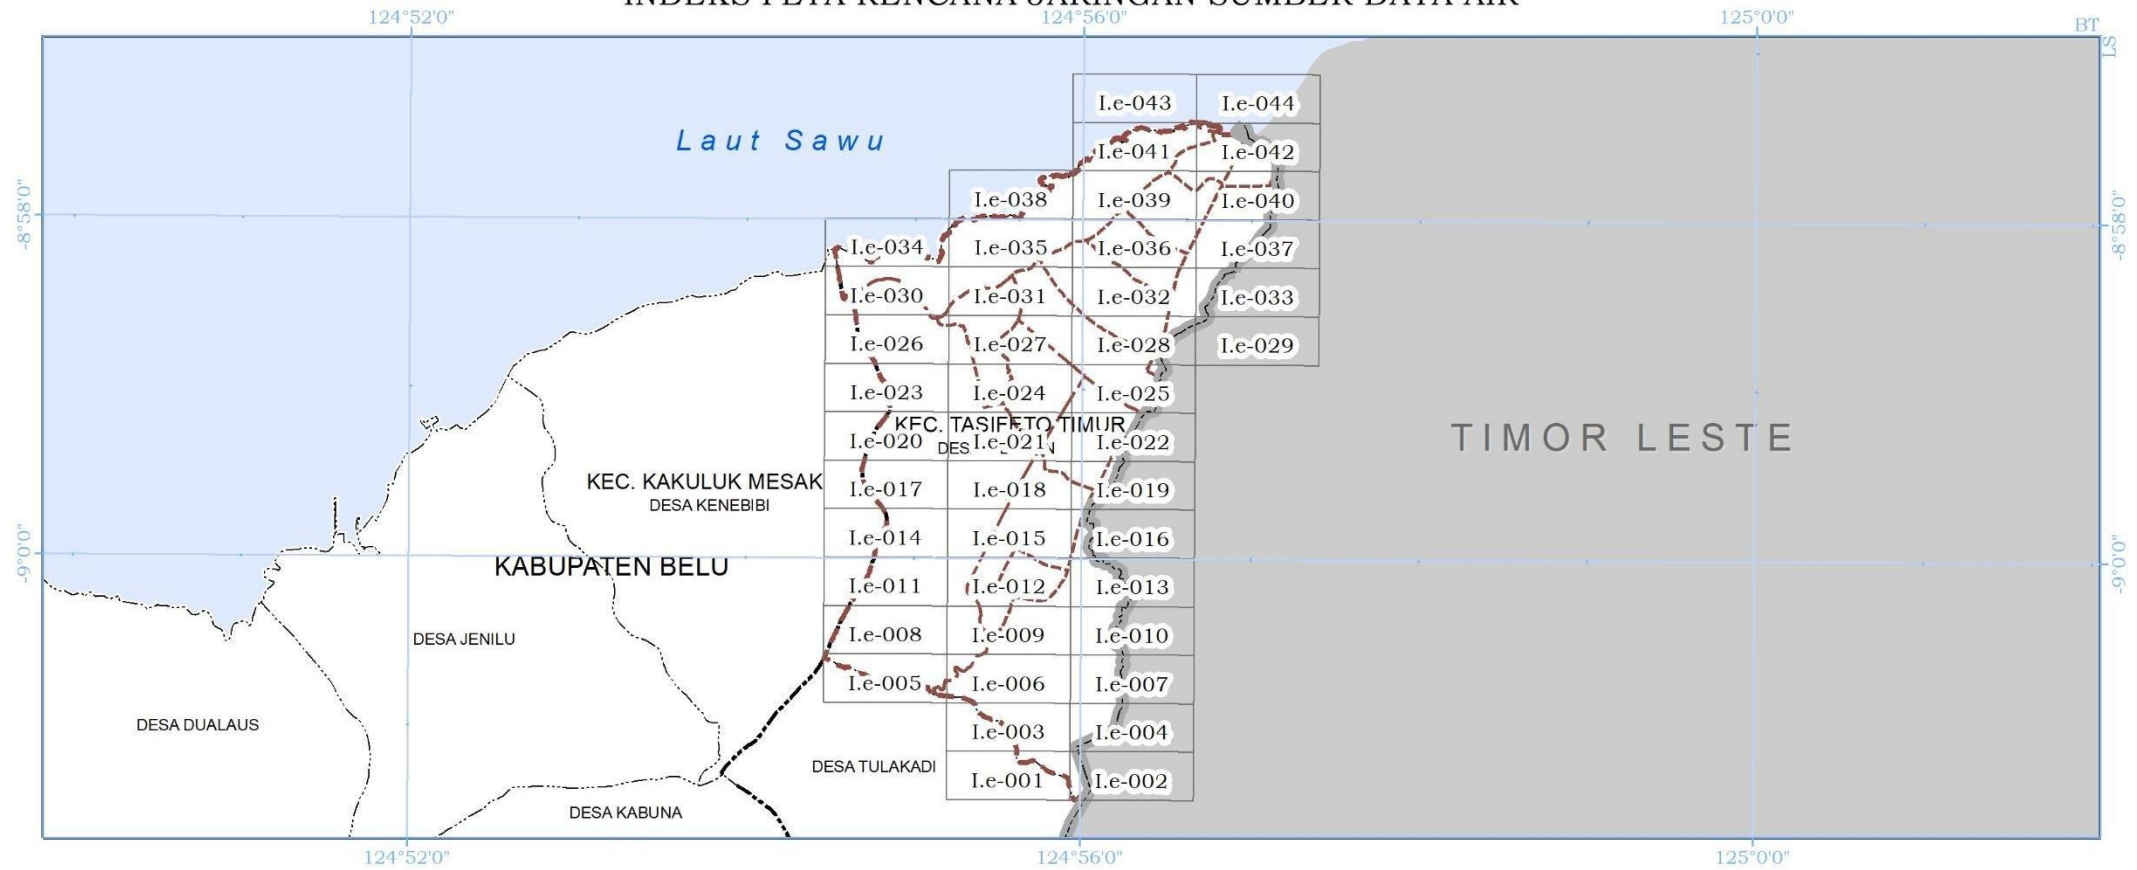

PRESIDEN
REPUBLIK INDONESIA

INDEKS PETA RENCANA JARINGAN SUMBER DAYA AIR