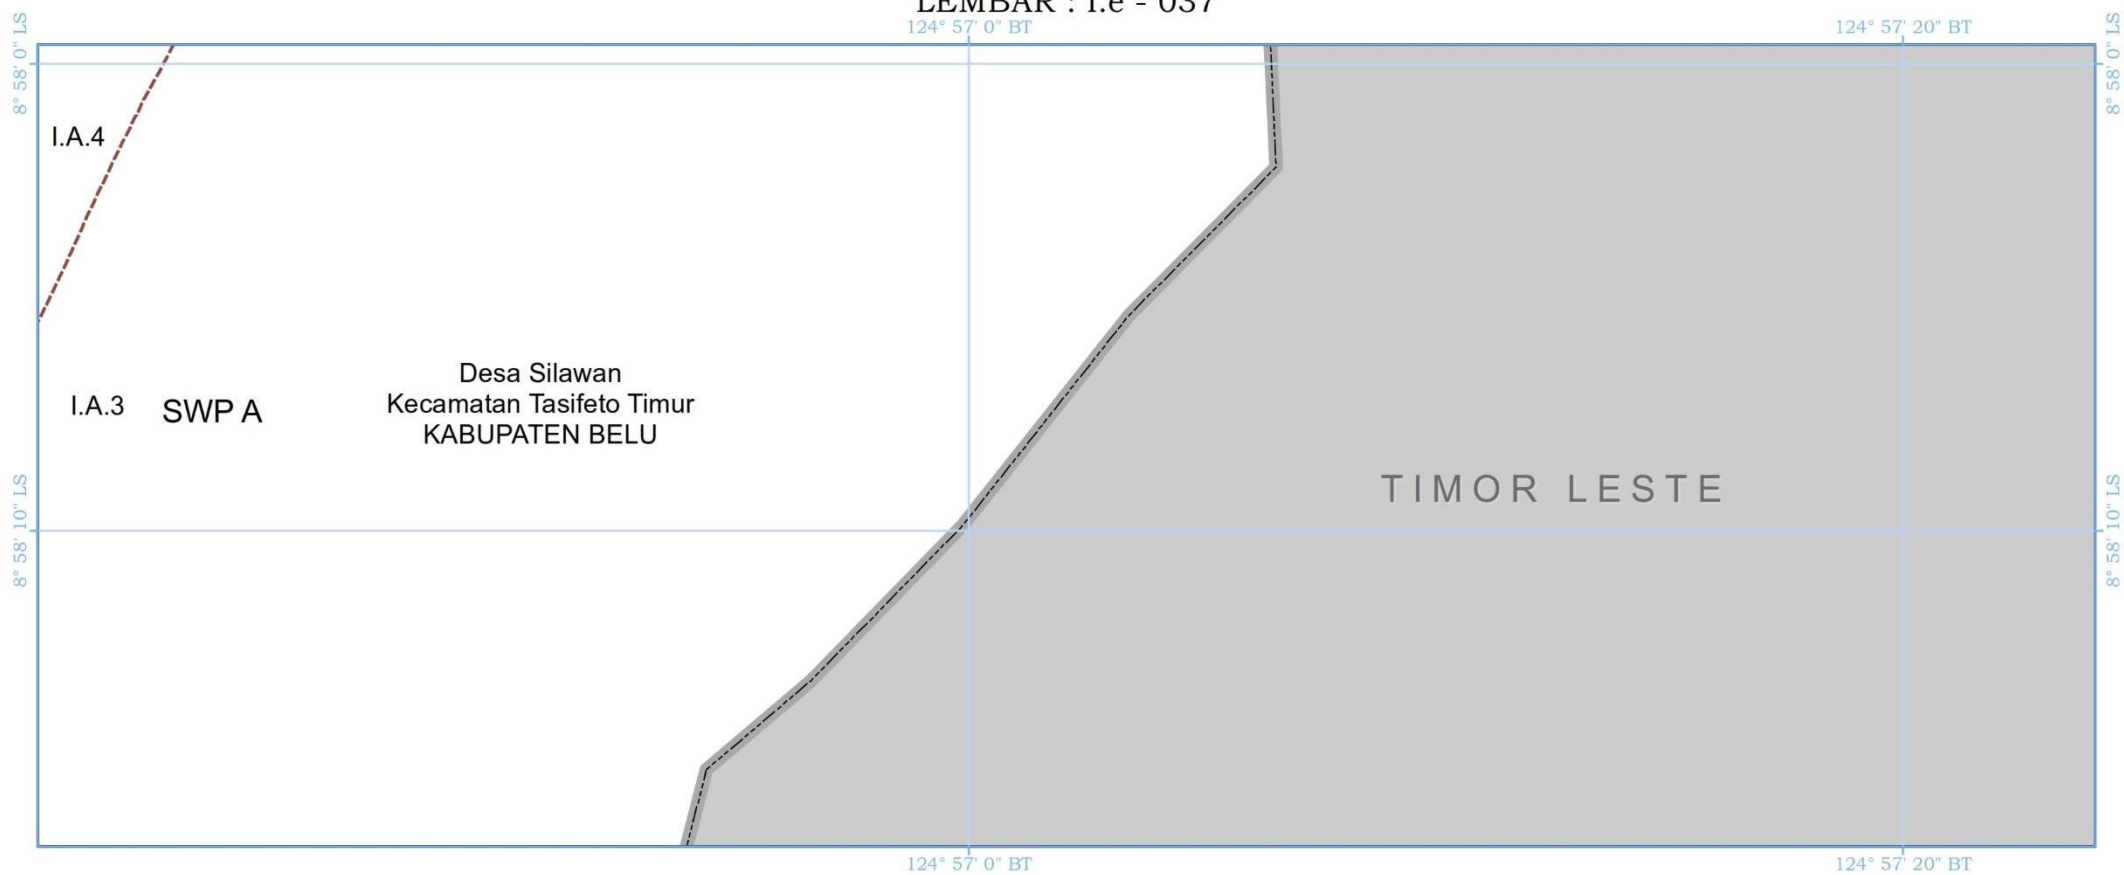

PRESIDEN
REPUBLIK INDONESIA

LEMBAR : I.e - 037