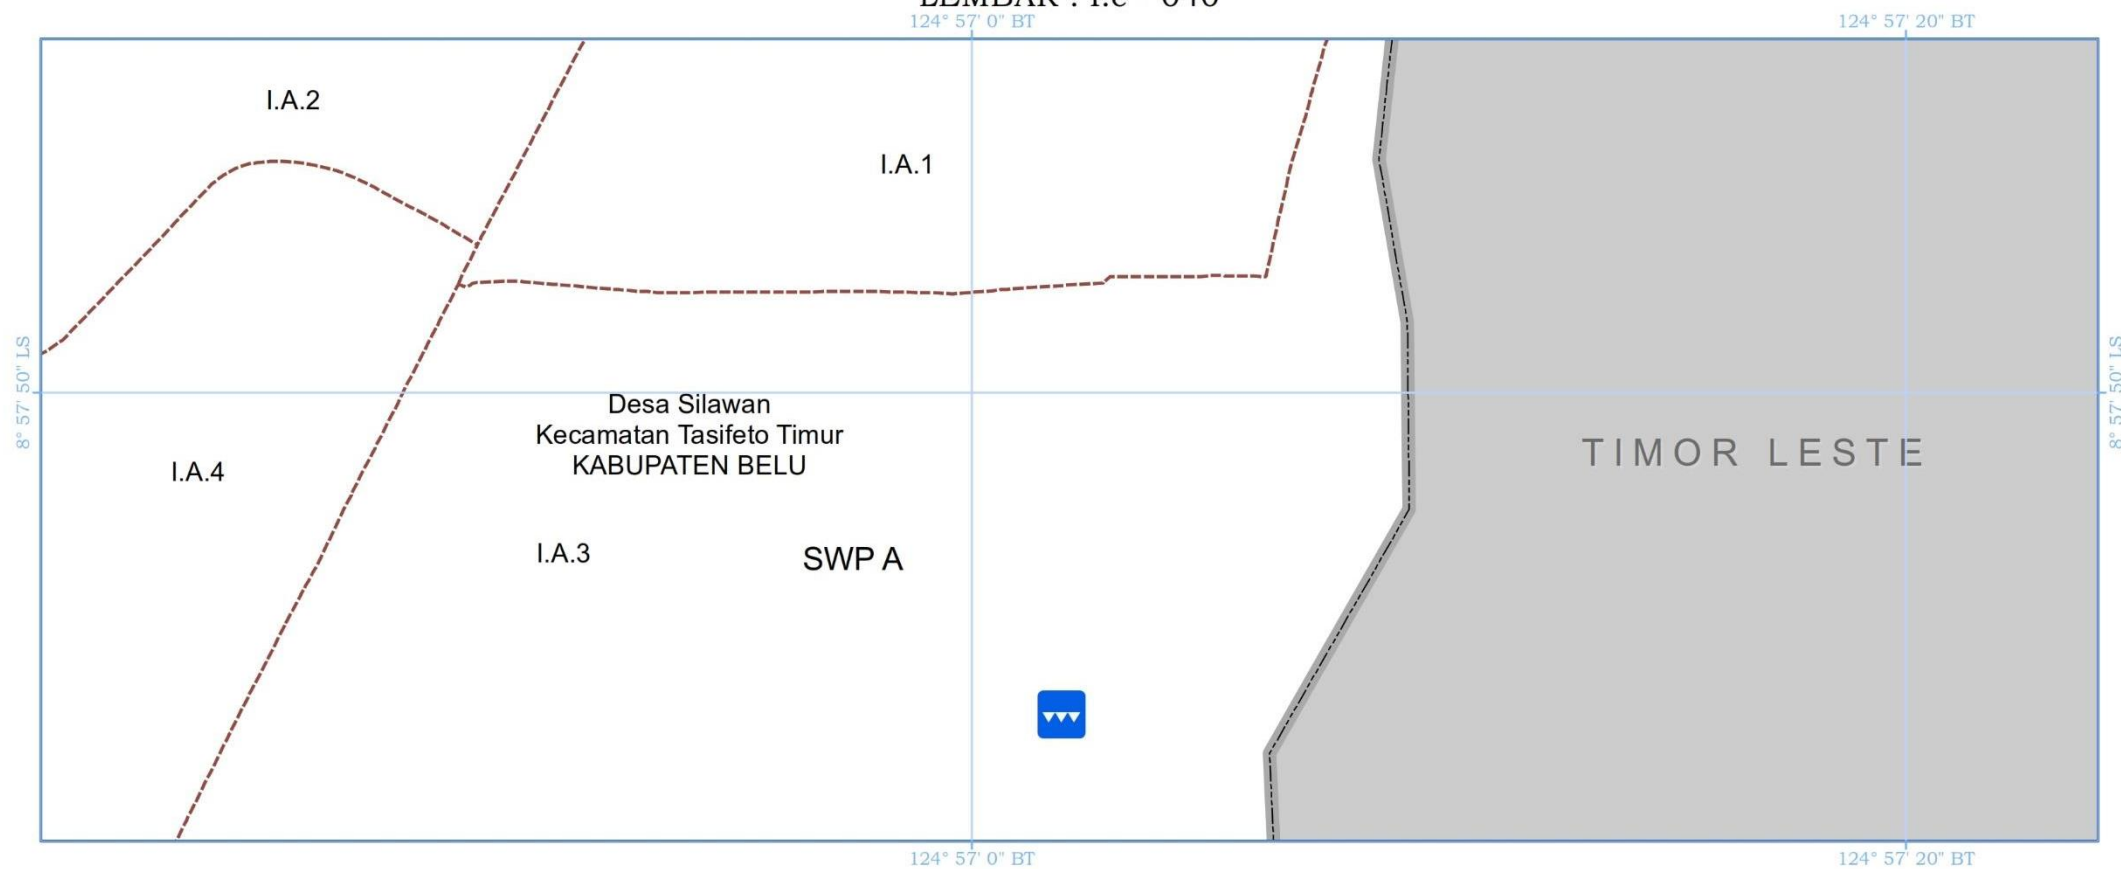

PRESIDEN
REPUBLIK INDONESIA

LEMBAR : I.e - 041

PRESIDEN
REPUBLIK INDONESIA

LEMBAR : I.e - 042

124° 57' 0" BT

124° 57' 20" BT

PRESIDEN
REPUBLIK INDONESIA

LEMBAR : I.e - 043