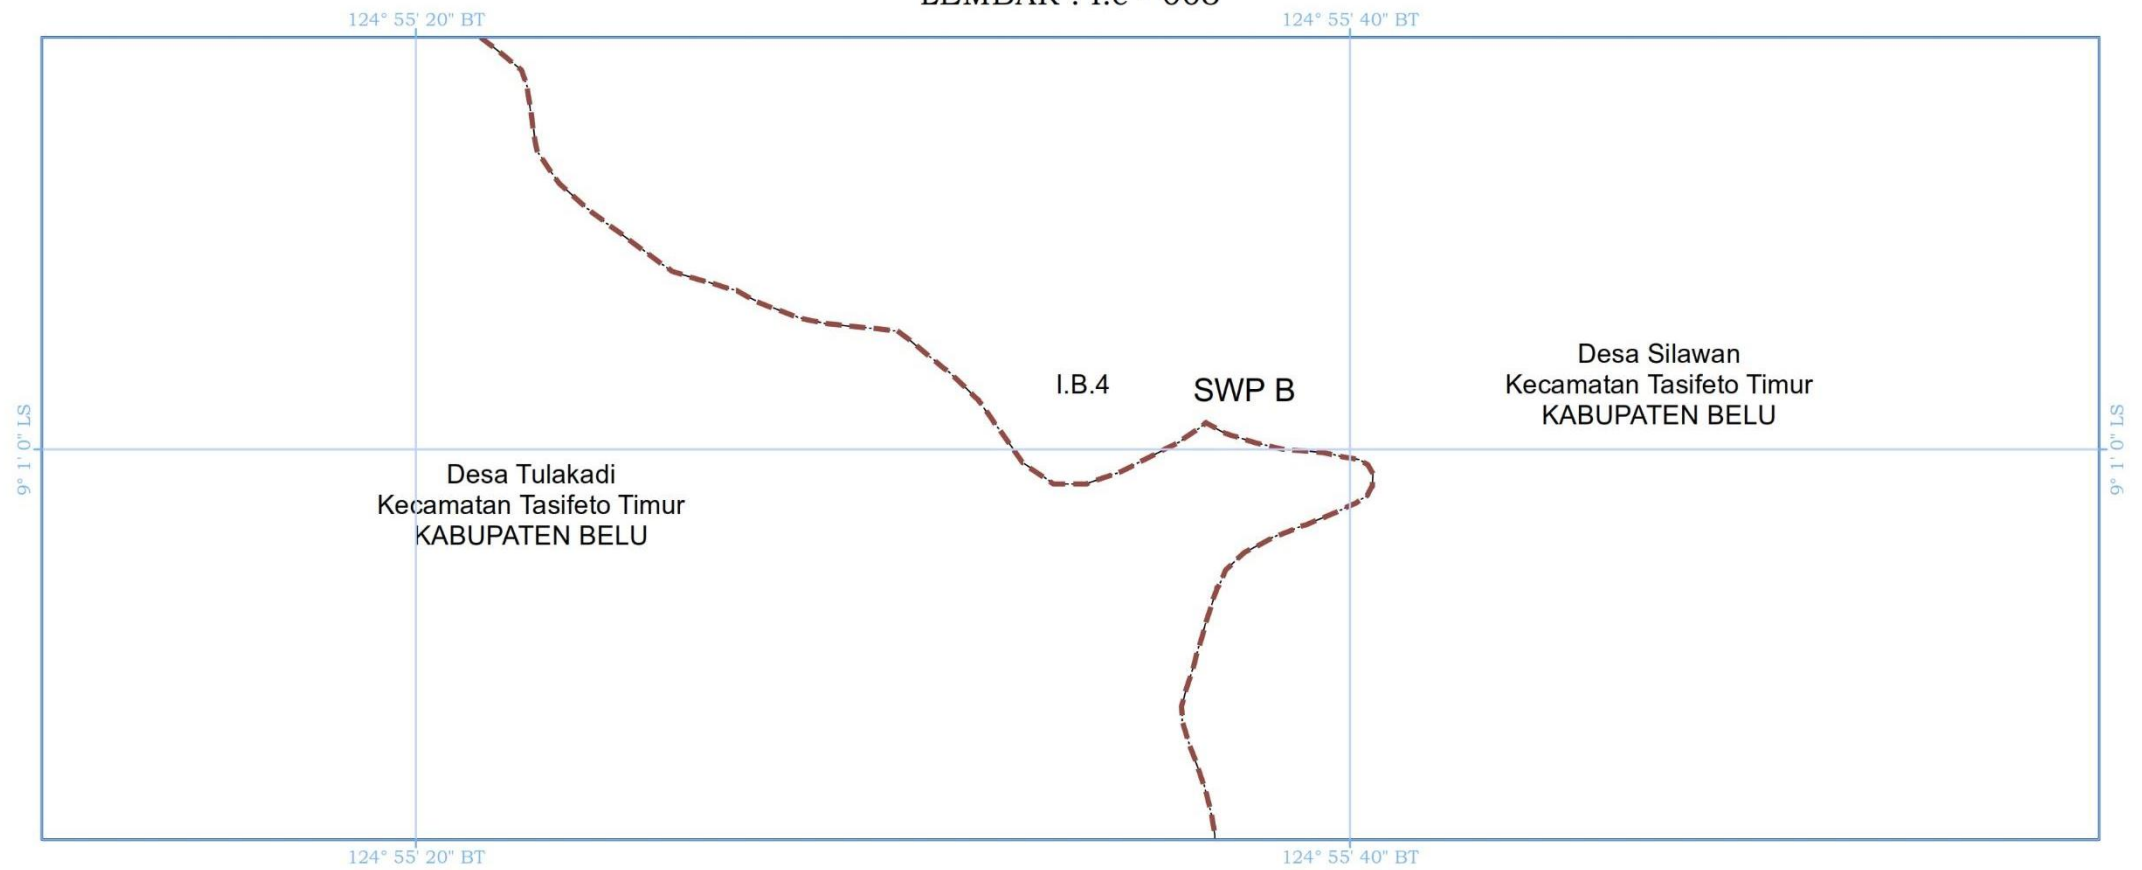

PETA RENCANA SUMBER DAYA AIR
WILAYAH PERENCANAAN MOTAAIN

PRESIDEN
REPUBLIK INDONESIA

PETA RENCANA SUMBER DAYA AIR
WILAYAH PERENCANAAN MOTAAIN

KETERANGAN GAMBAR

SKALA 1 : 5.000

Sistem Grid : Geografis
Datum Horizontal : WGS 84

KETERANGAN PETA :

- Peta Rencana Struktur Ruang Kawasan Perbatasan ini digambarkan dengan tingkat ketelitian skala 1:5.000.
- Peta ini bukan merupakan referensi resmi mengenai garis-garis batas administrasi Nasional.

PRESIDEN
REPUBLIK INDONESIA

INDEKS PETA RENCANA JARINGAN SUMBER DAYA AIR

PRESIDEN
REPUBLIK INDONESIA

LEMBAR : I.e - 001

PRESIDEN
REPUBLIK INDONESIA

LEMBAR : I.e - 002

PRESIDEN
REPUBLIK INDONESIA

LEMBAR : I.e - 003