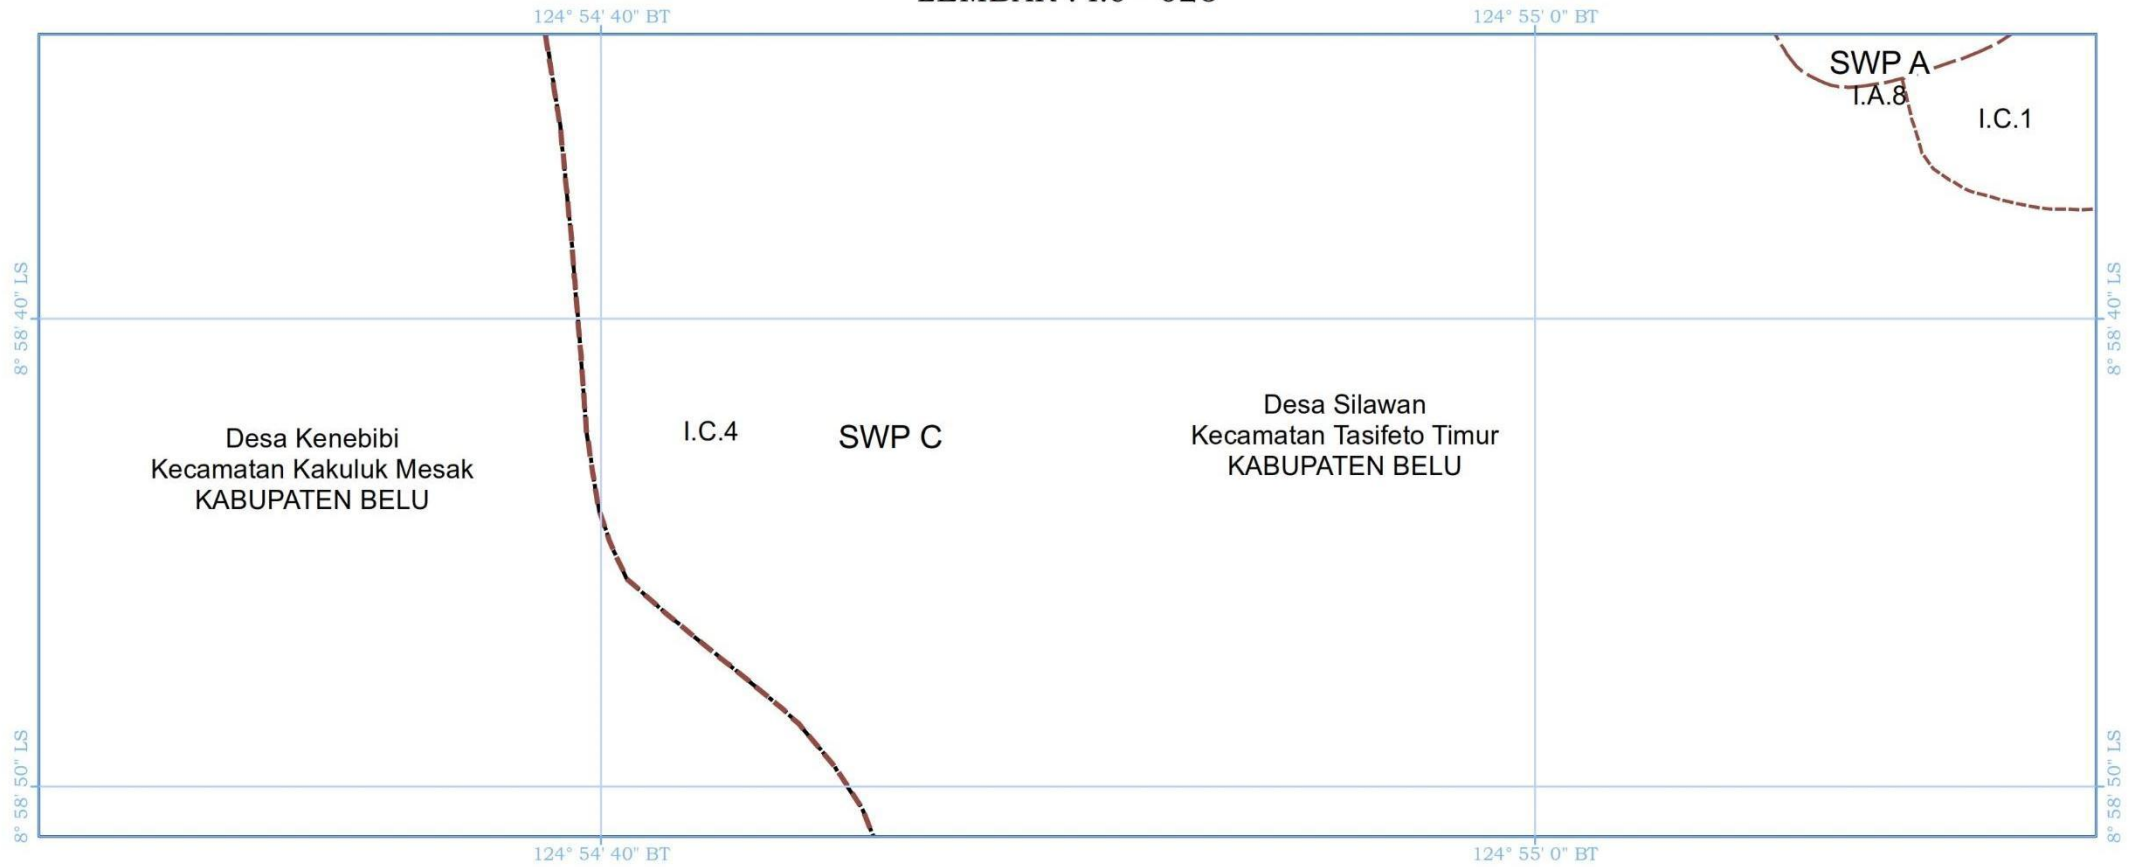

PRESIDEN
REPUBLIK INDONESIA

LEMBAR : I.e - 026