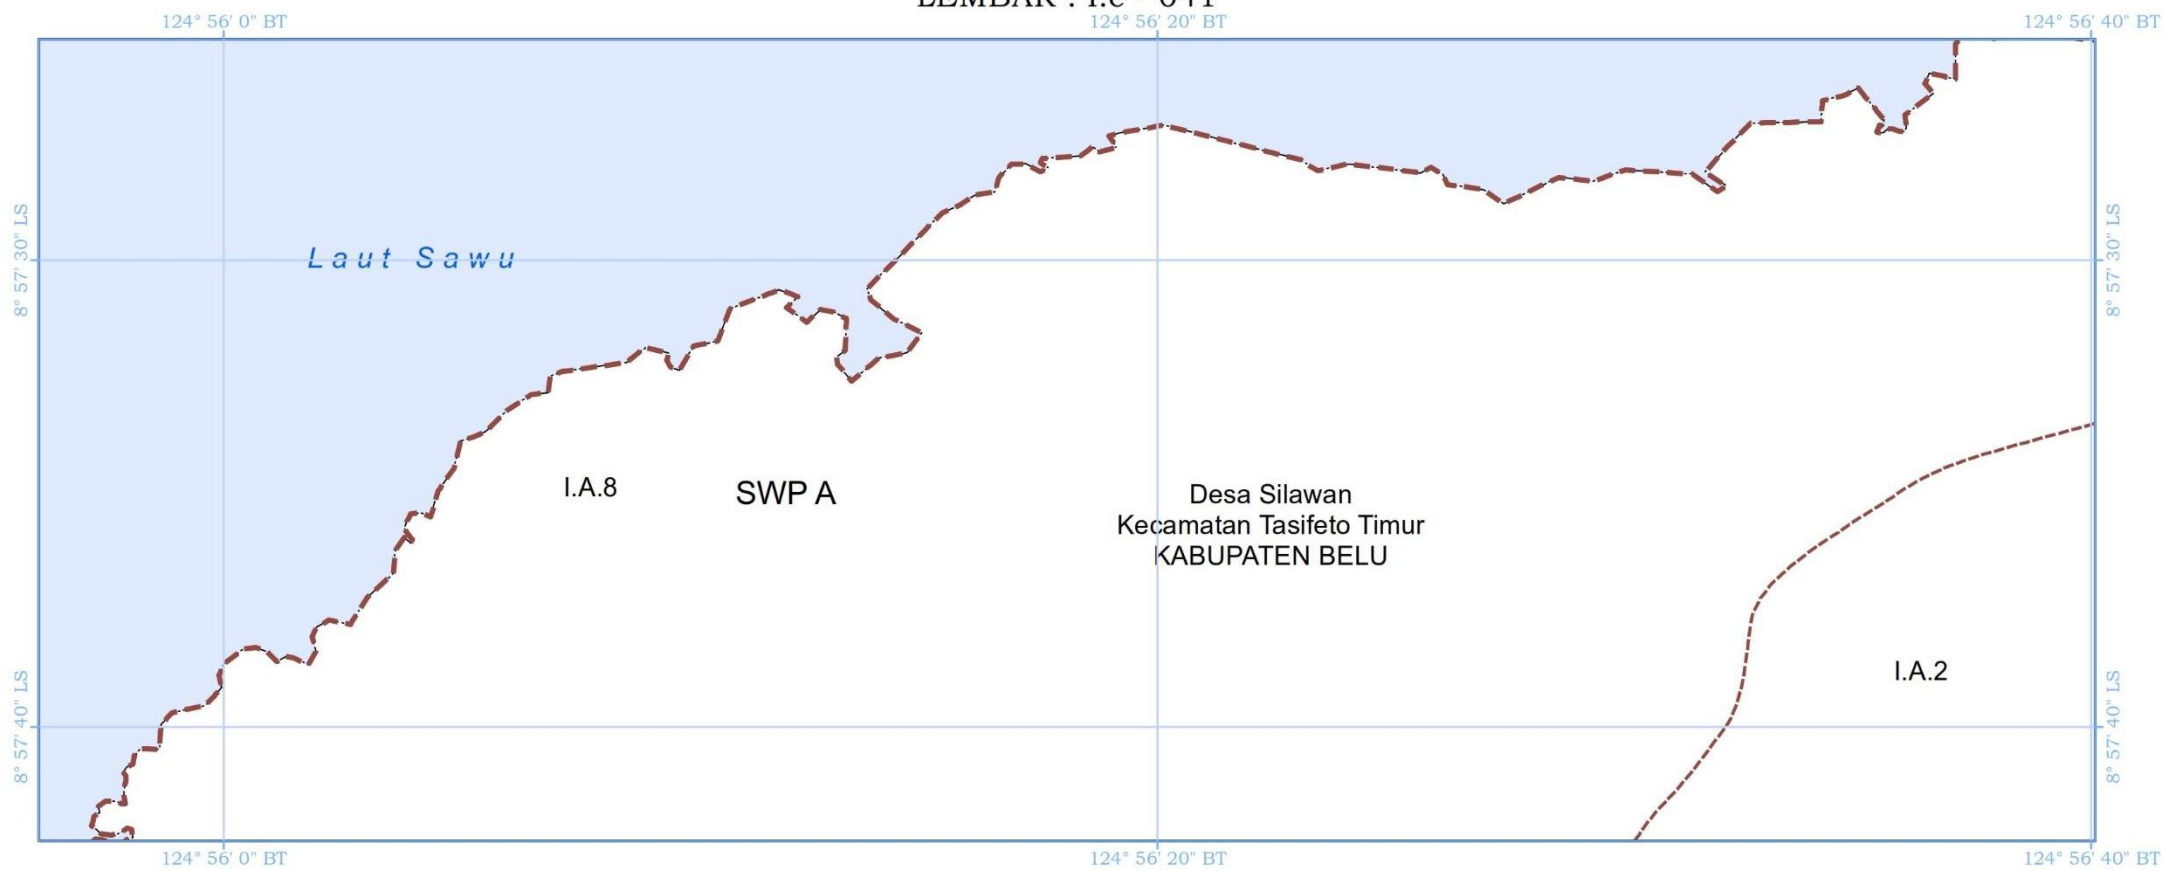

PRESIDEN
REPUBLIK INDONESIA

LEMBAR : I.e - 041

PRESIDEN
REPUBLIK INDONESIA

LEMBAR : I.e - 042

124° 57' 0" BT

124° 57' 20" BT

PRESIDEN
REPUBLIK INDONESIA

LEMBAR : I.e - 043