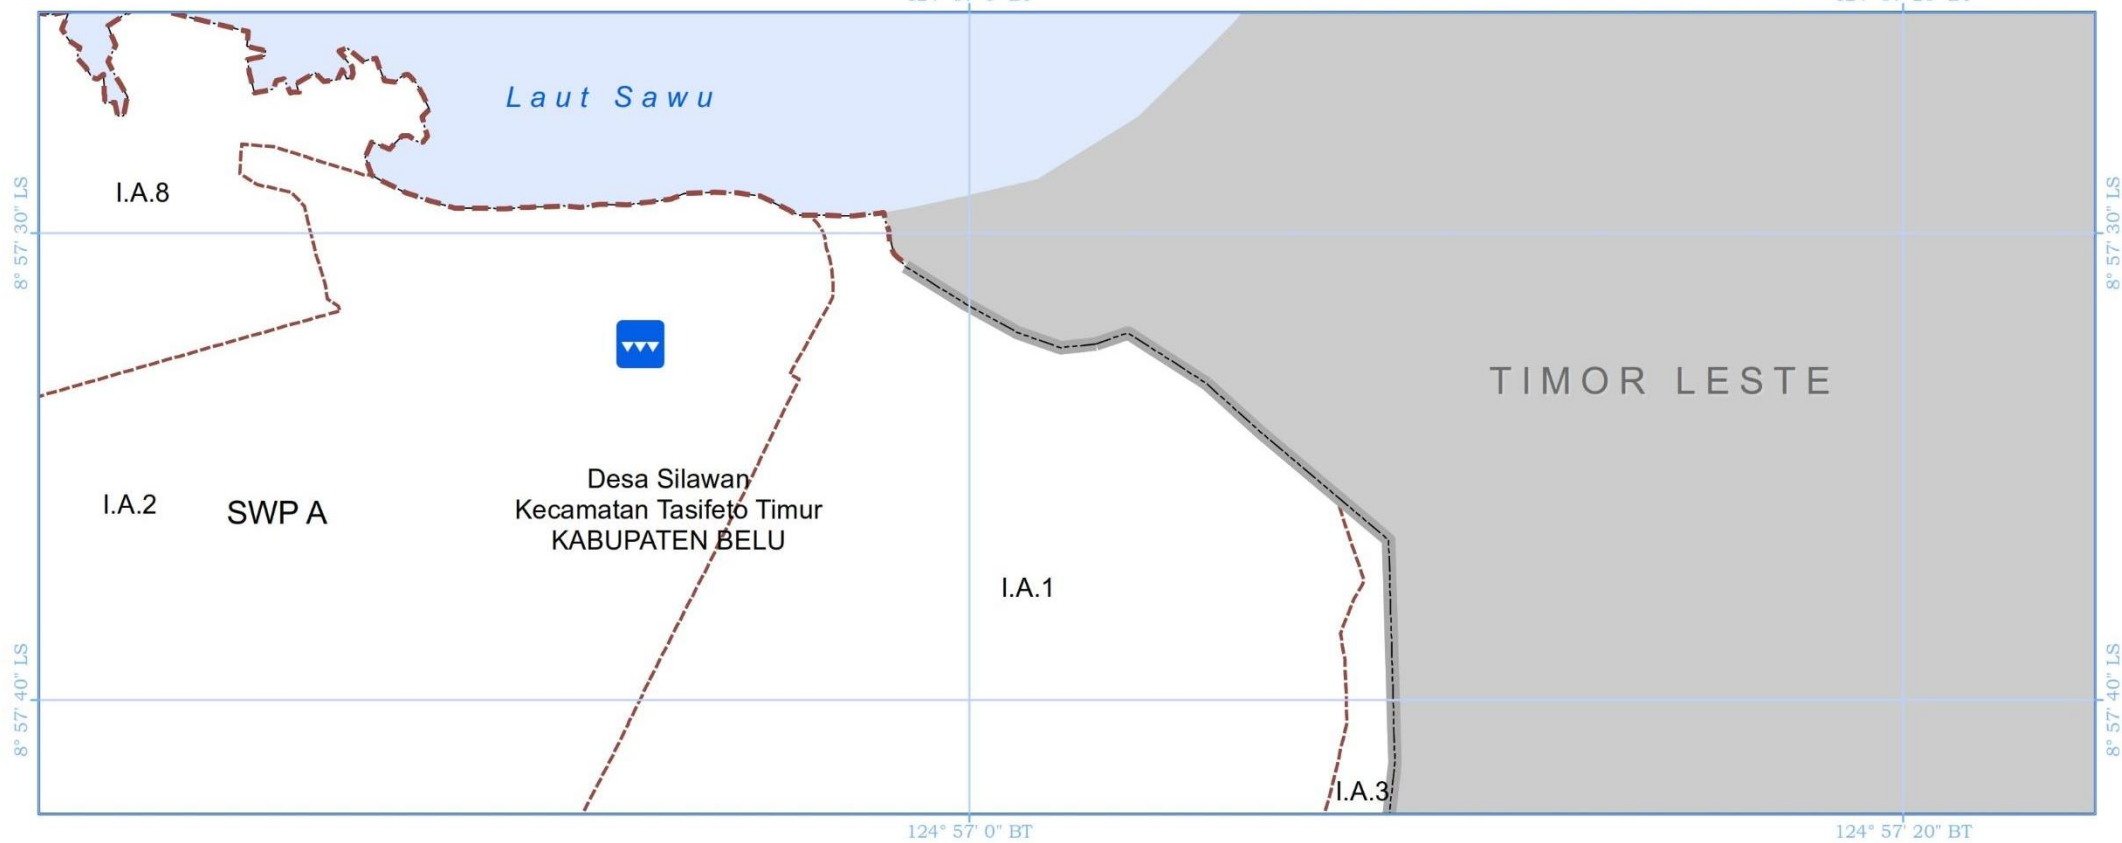

PRESIDEN
REPUBLIK INDONESIA

LEMBAR : I.e - 041

PRESIDEN
REPUBLIK INDONESIA

LEMBAR : I.e - 042

124° 57' 0" BT

124° 57' 20" BT

PRESIDEN
REPUBLIK INDONESIA

LEMBAR : I.e - 043