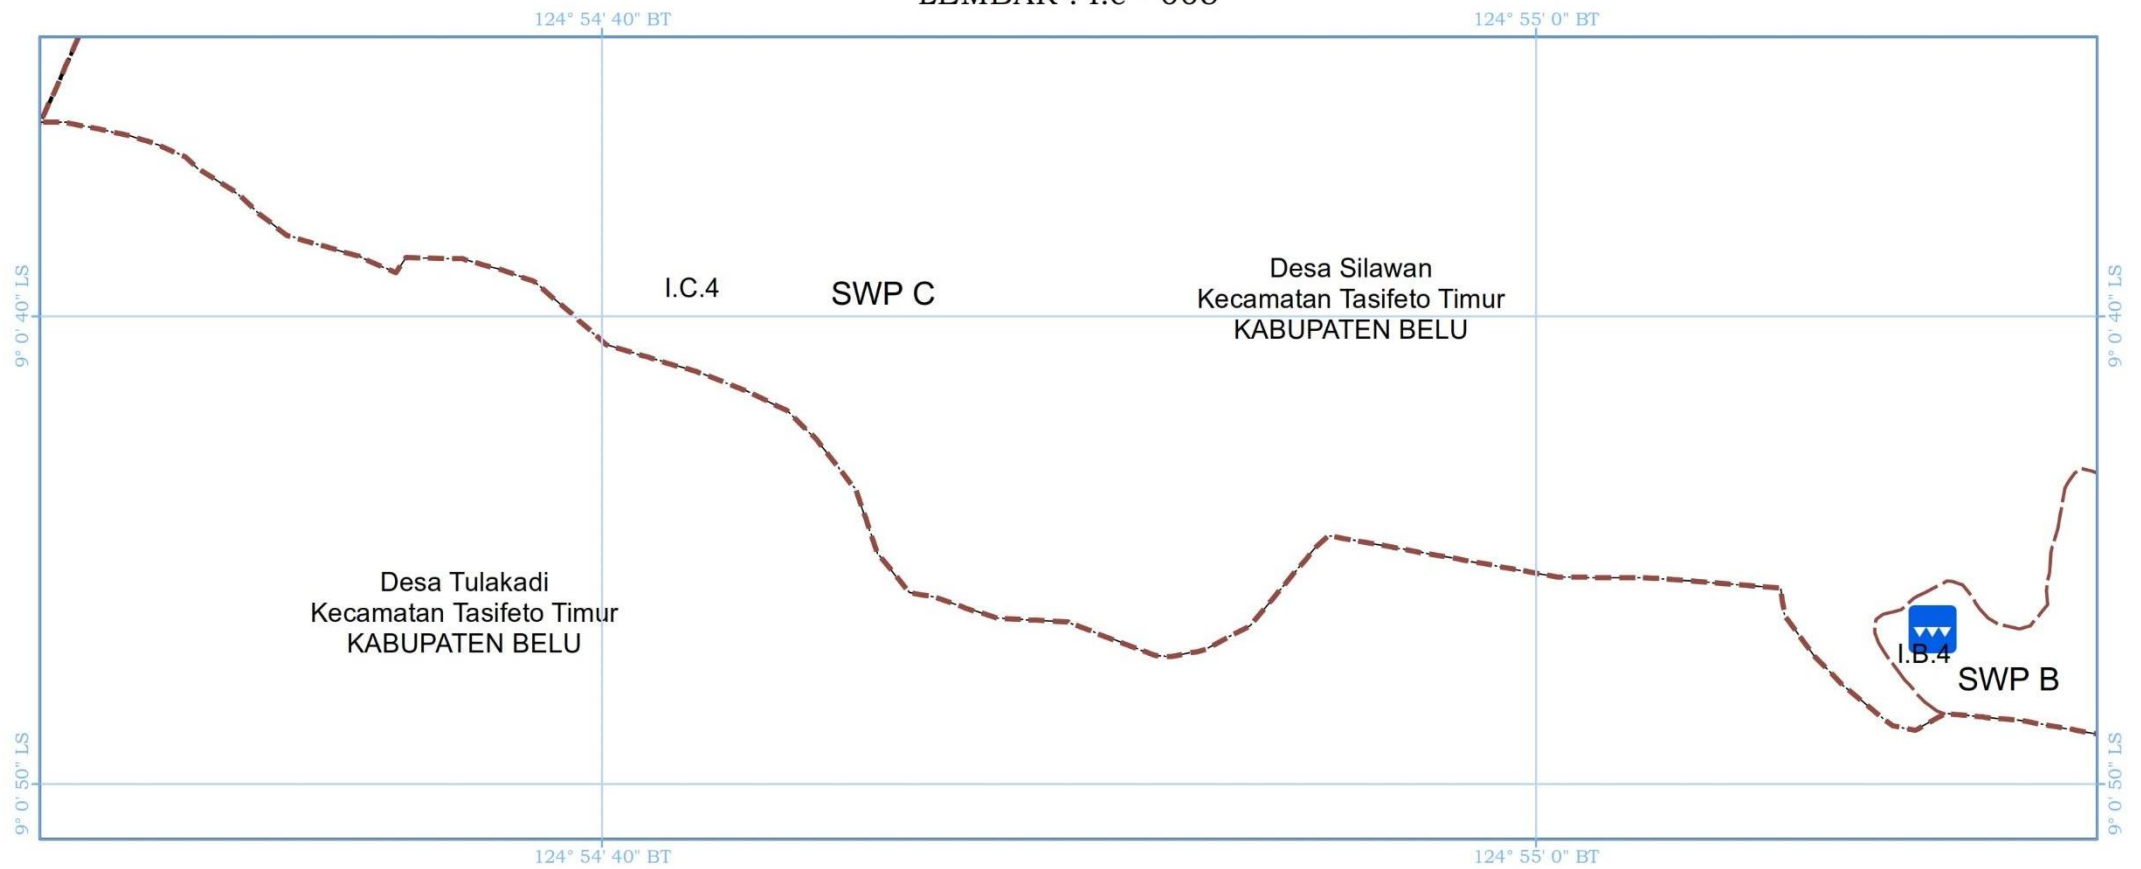

PRESIDEN
REPUBLIK INDONESIA

LEMBAR : I.e - 005