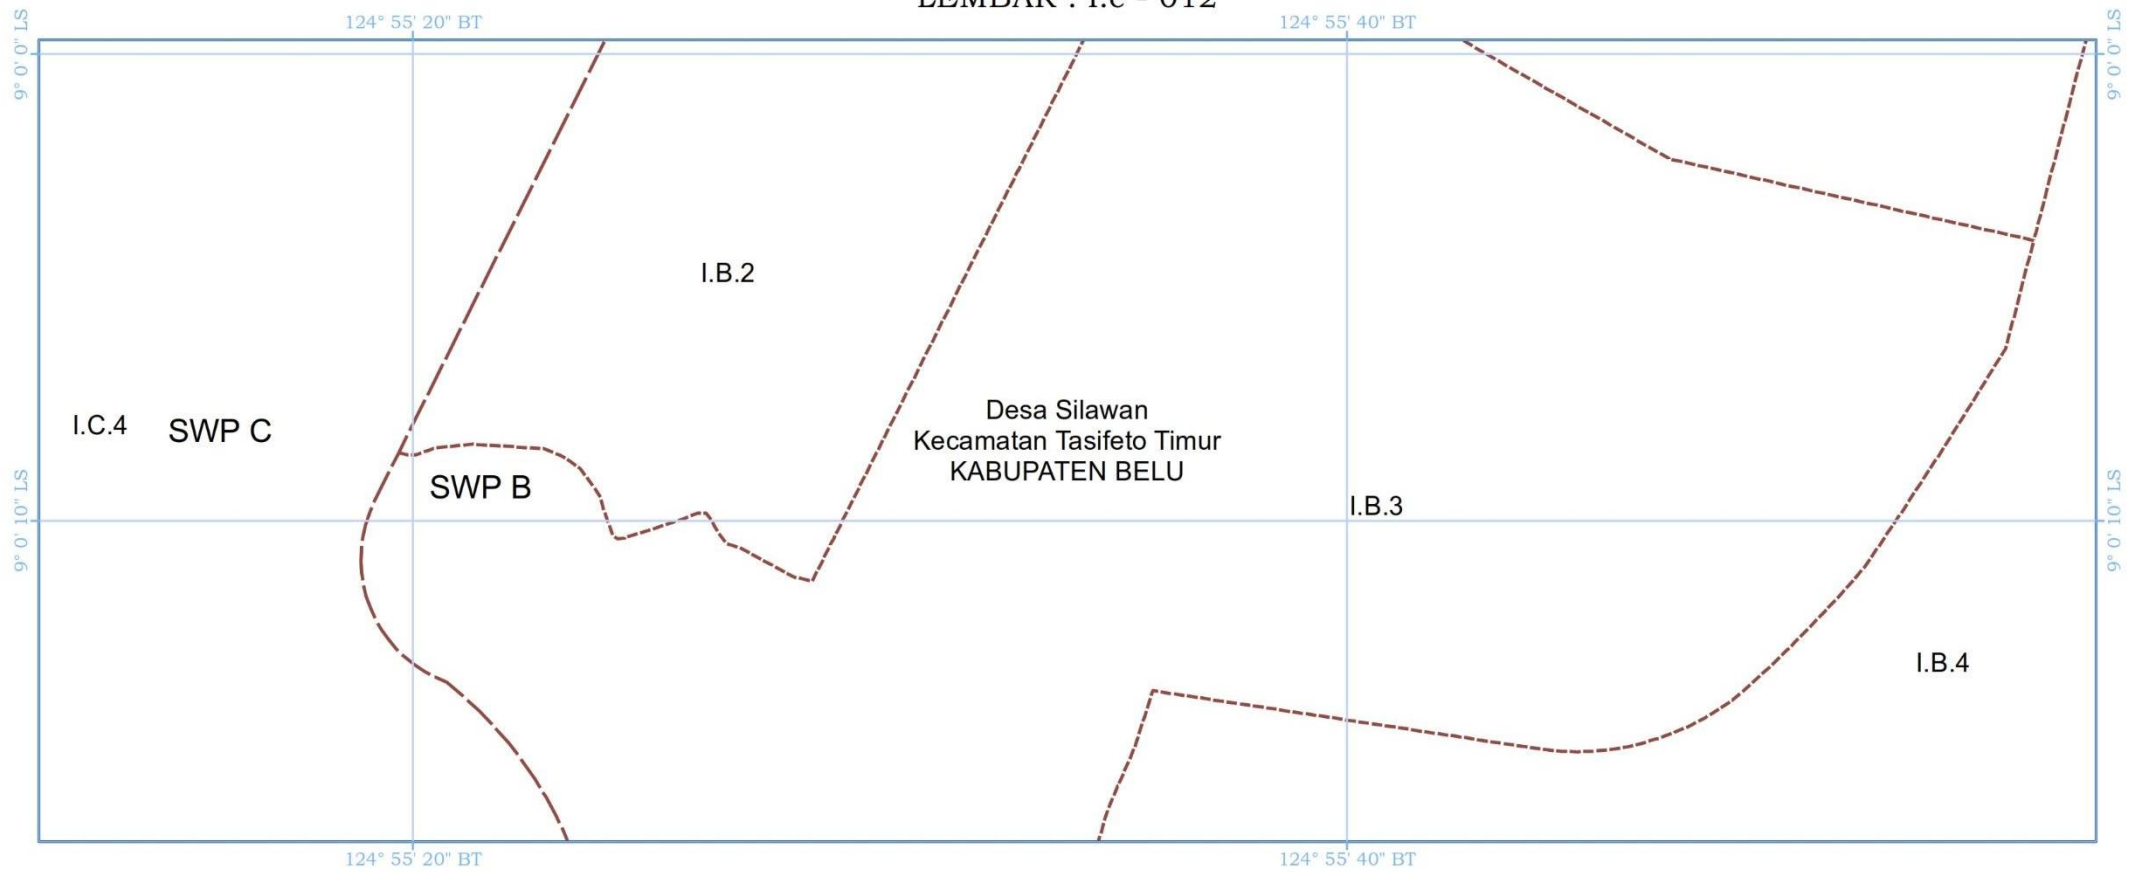

PRESIDEN
REPUBLIK INDONESIA

LEMBAR : I.e - 012