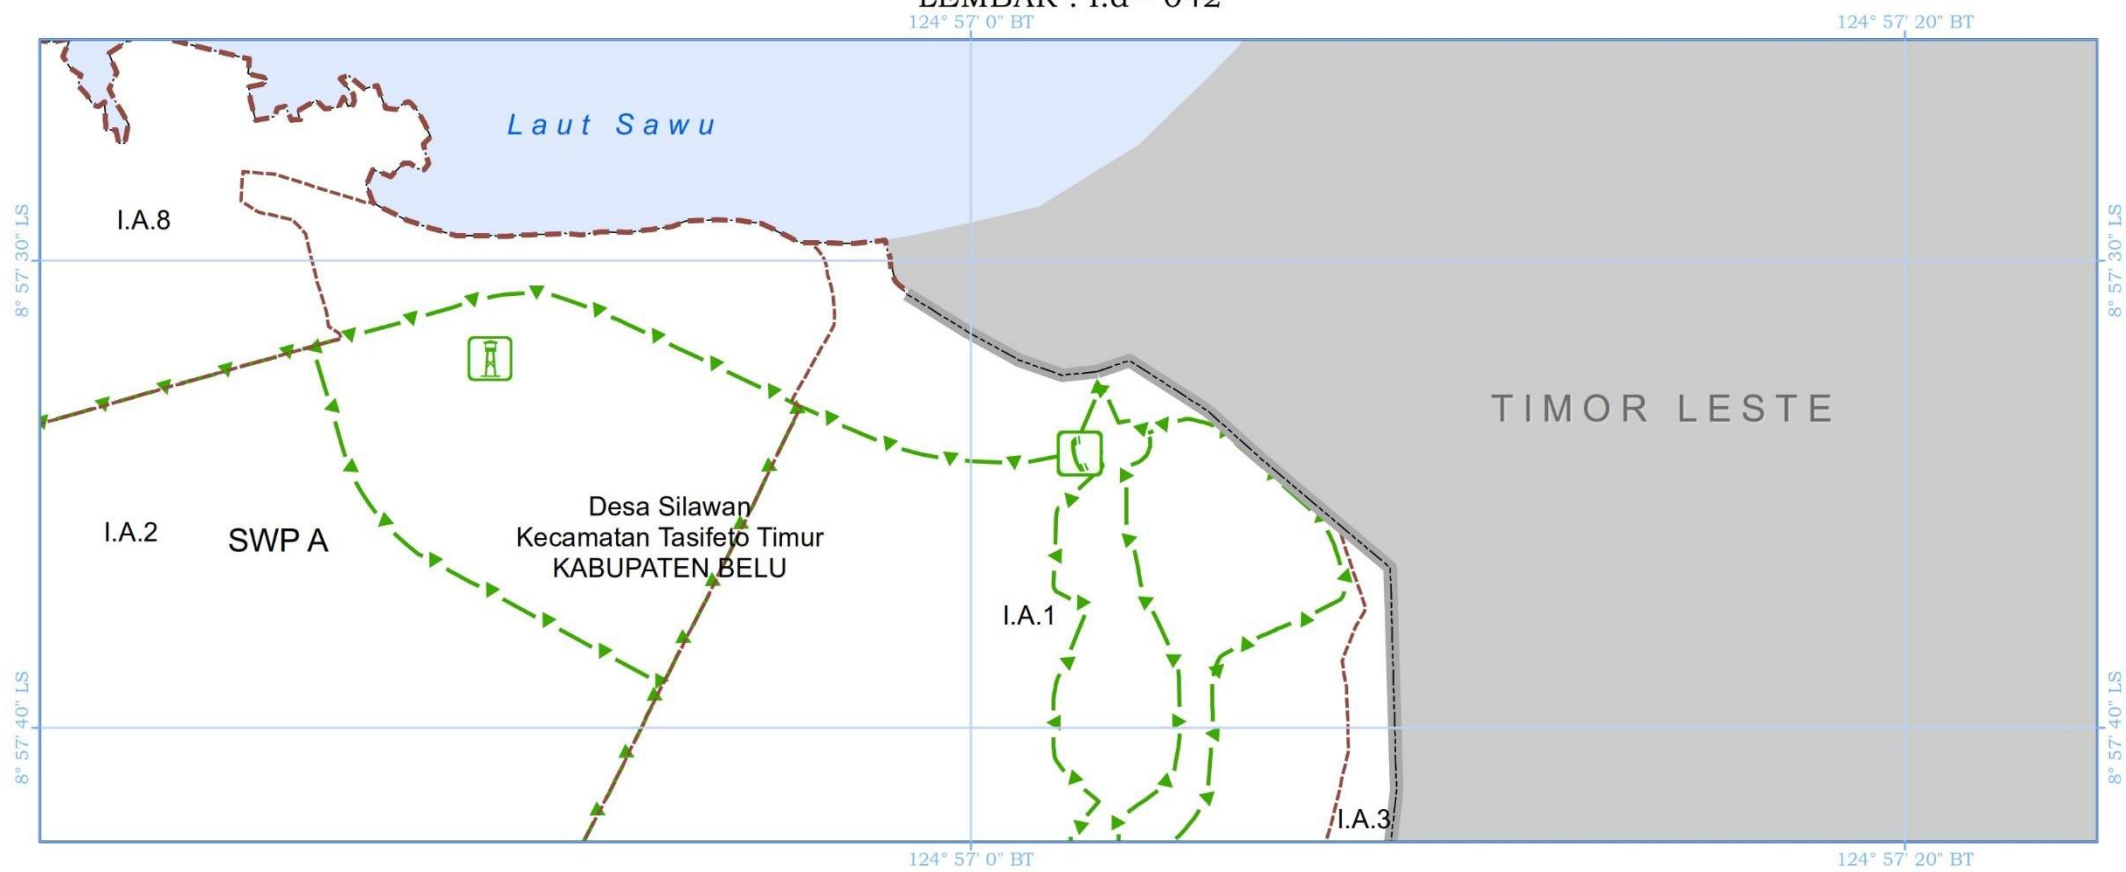

PRESIDEN
REPUBLIK INDONESIA

LEMBAR : I.d - 042
124° 57' 0" BT