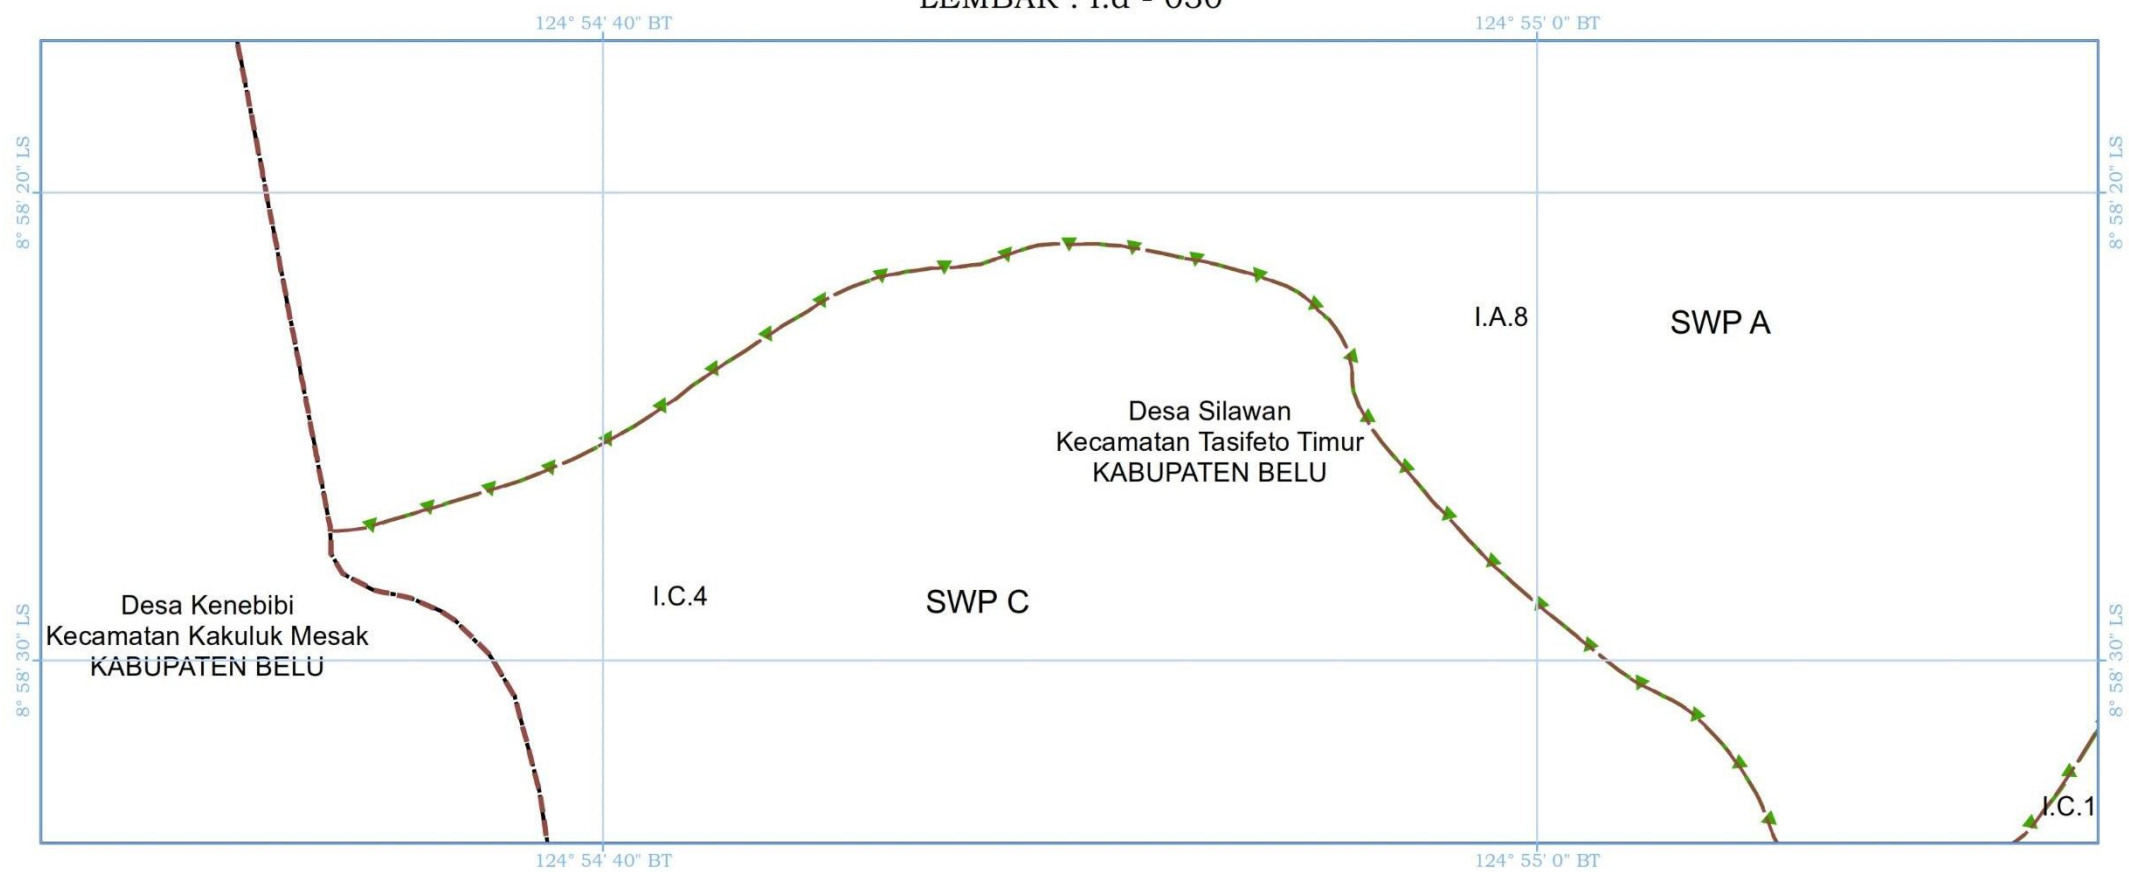

PRESIDEN  
REPUBLIK INDONESIA

LEMBAR : I.d - 028

PRESIDEN  
REPUBLIK INDONESIA

LEMBAR : I.d - 029  
124° 57' 0" BT

124° 57' 20" BT

PRESIDEN  
REPUBLIK INDONESIA

LEMBAR : I.d - 030

PRESIDEN  
REPUBLIK INDONESIA