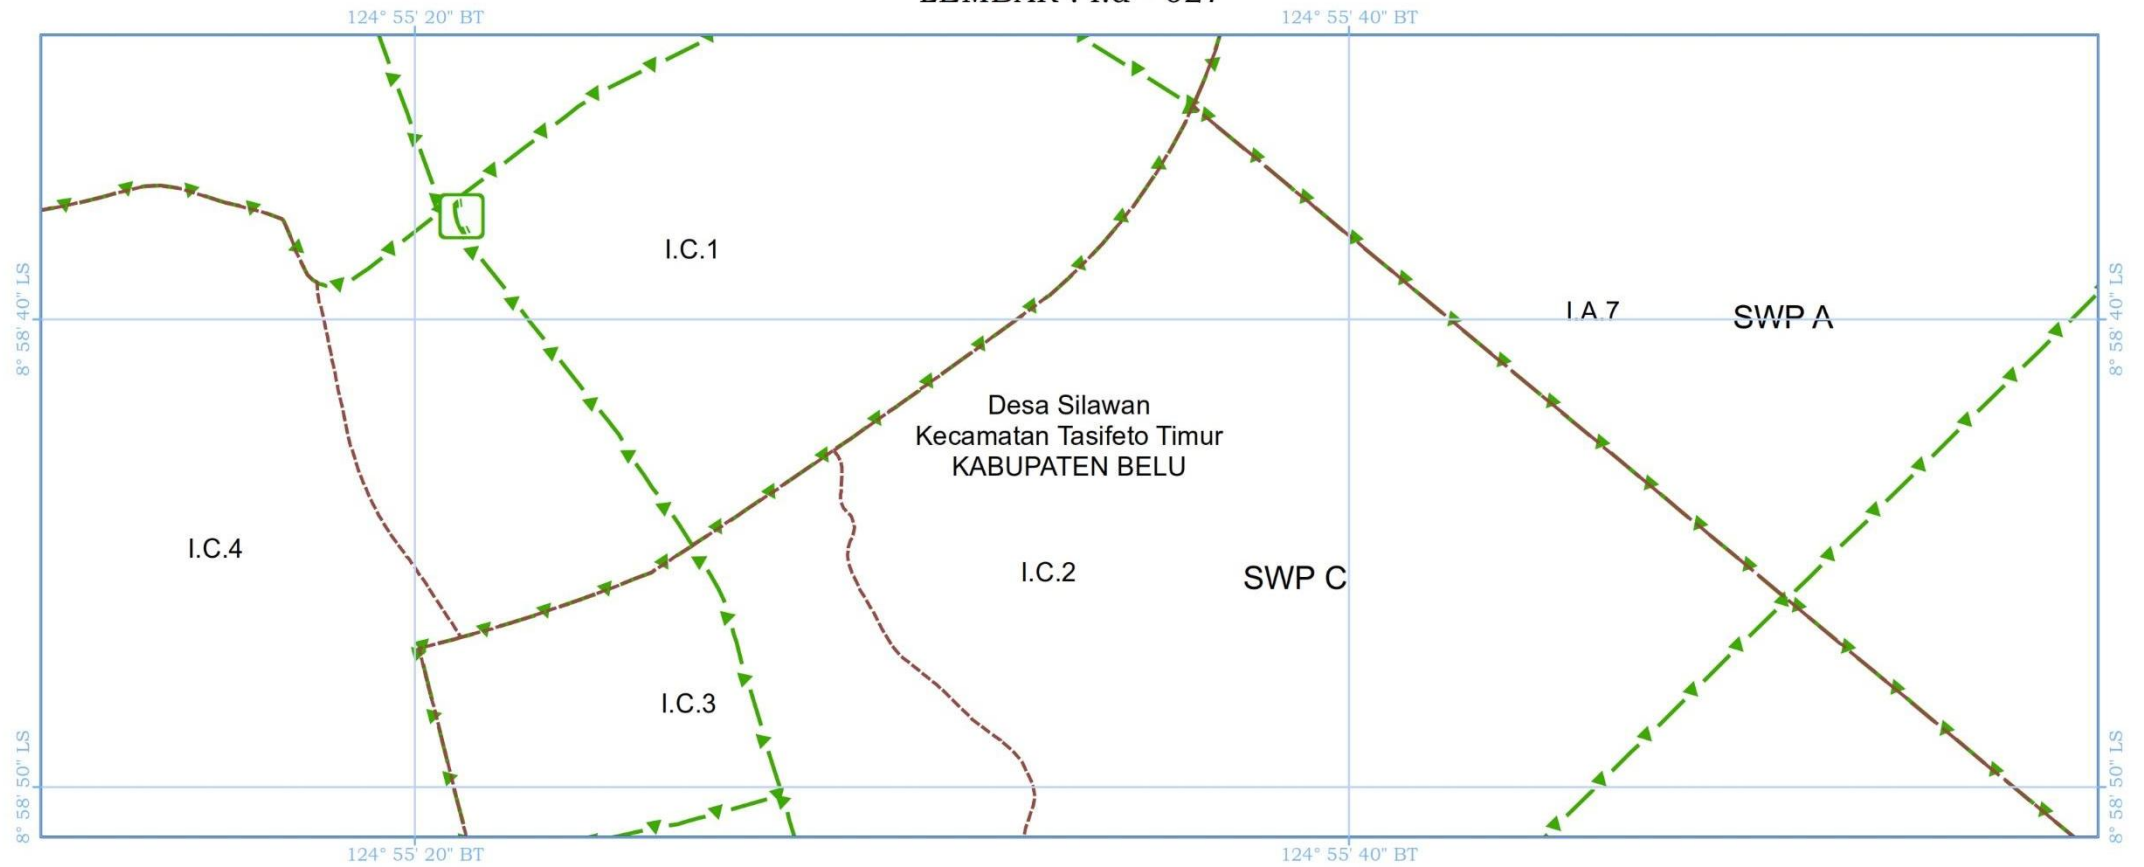

PRESIDEN  
REPUBLIK INDONESIA

LEMBAR : I.d - 028

PRESIDEN  
REPUBLIK INDONESIA

LEMBAR : I.d - 029  
124° 57' 0" BT

124° 57' 20" BT

PRESIDEN  
REPUBLIK INDONESIA

LEMBAR : I.d - 030

PRESIDEN  
REPUBLIK INDONESIA