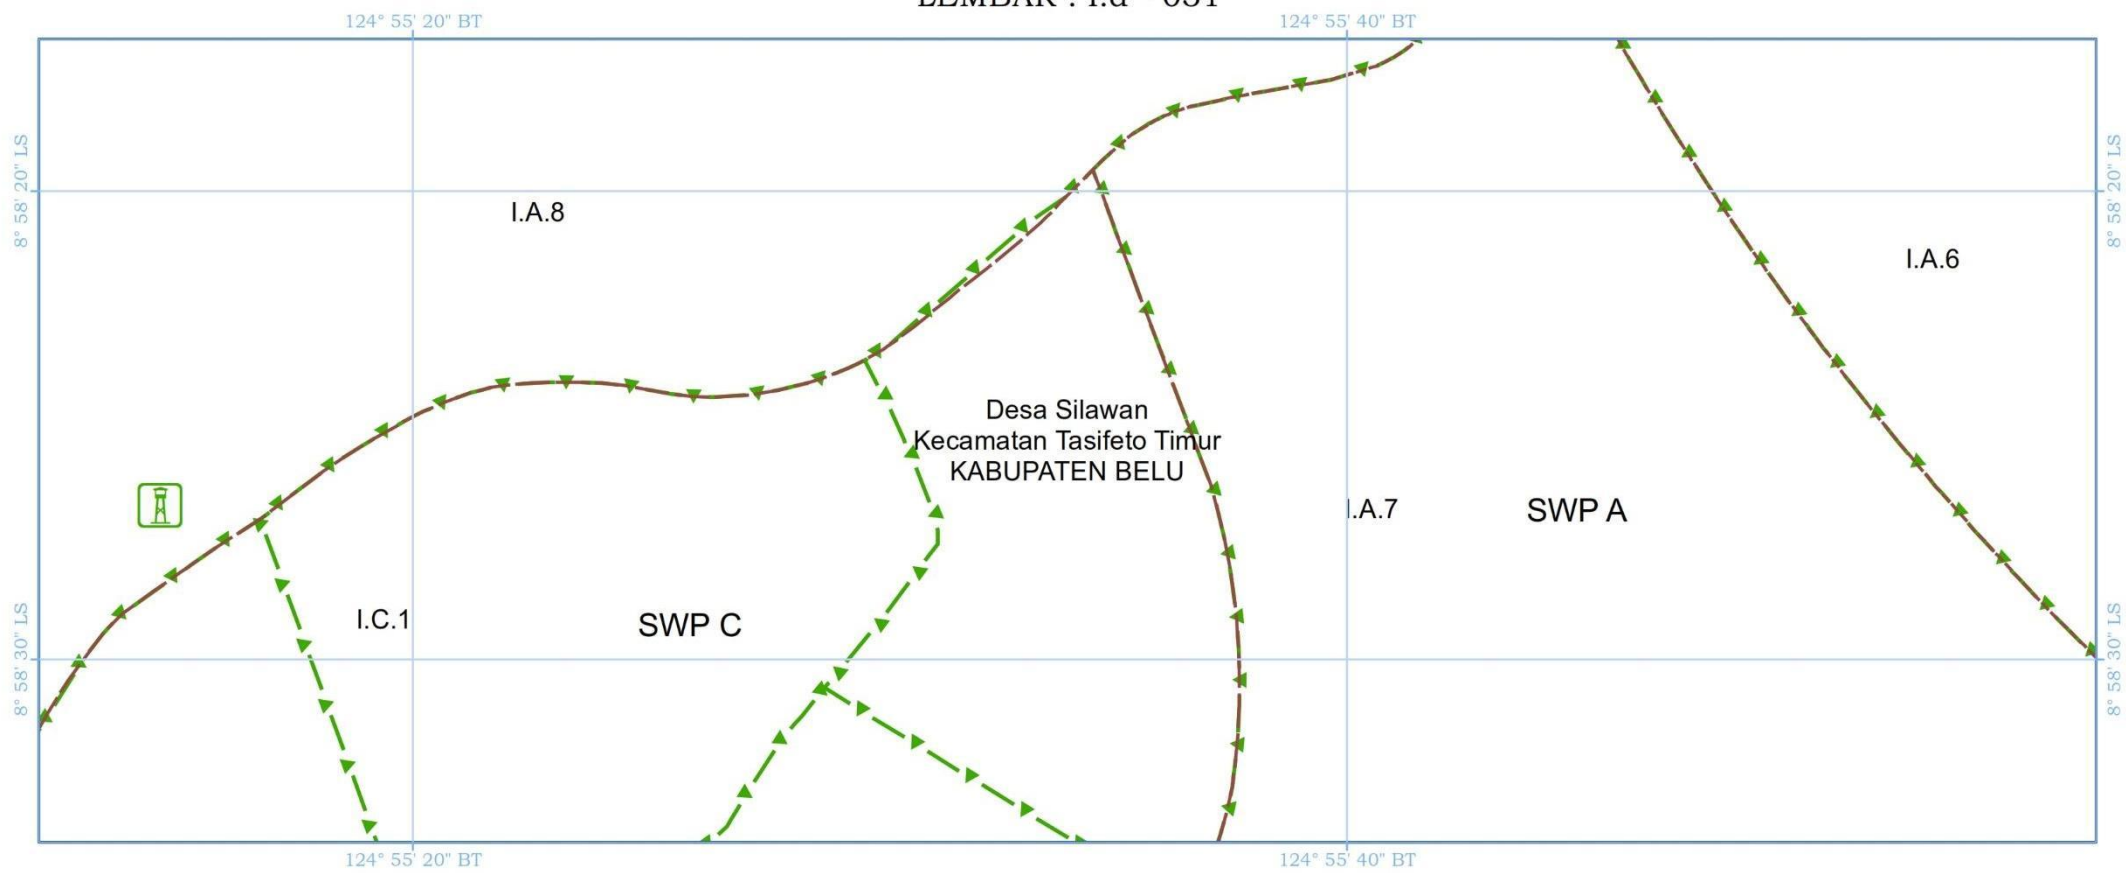

PRESIDEN
REPUBLIK INDONESIA

LEMBAR : I.d - 031