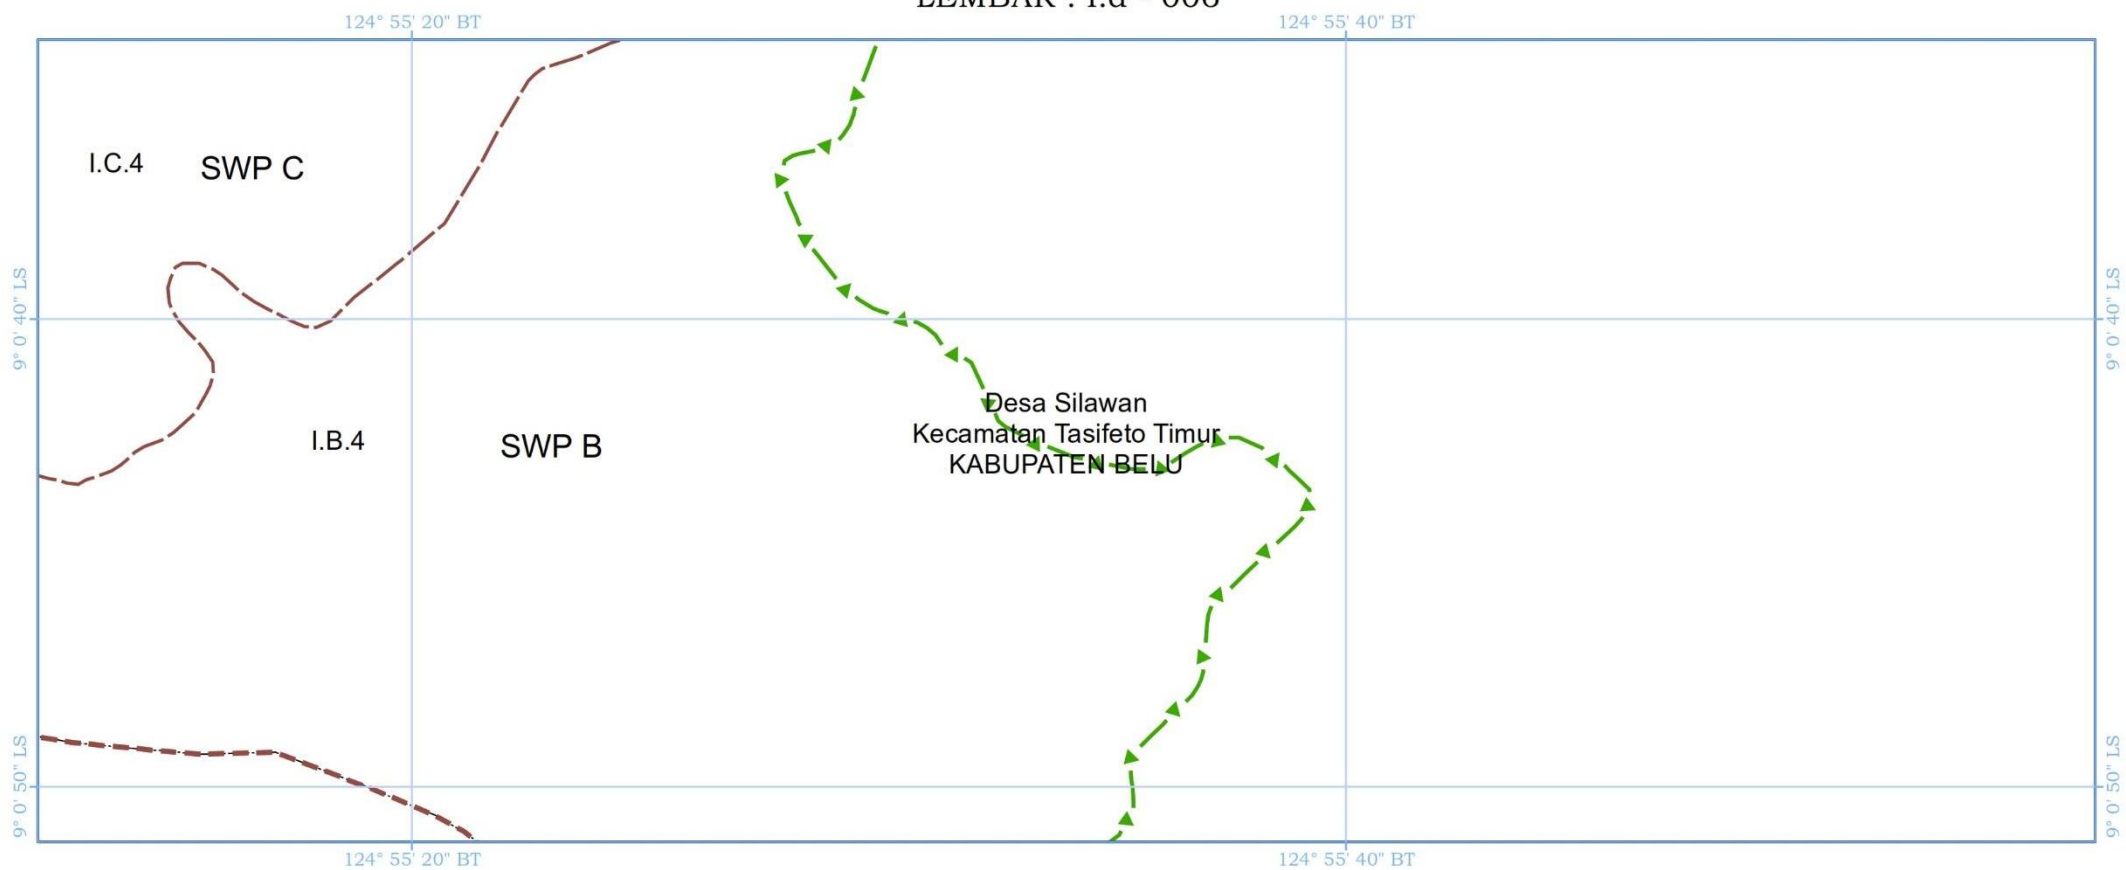

PRESIDEN
REPUBLIK INDONESIA

LEMBAR : I.d - 006