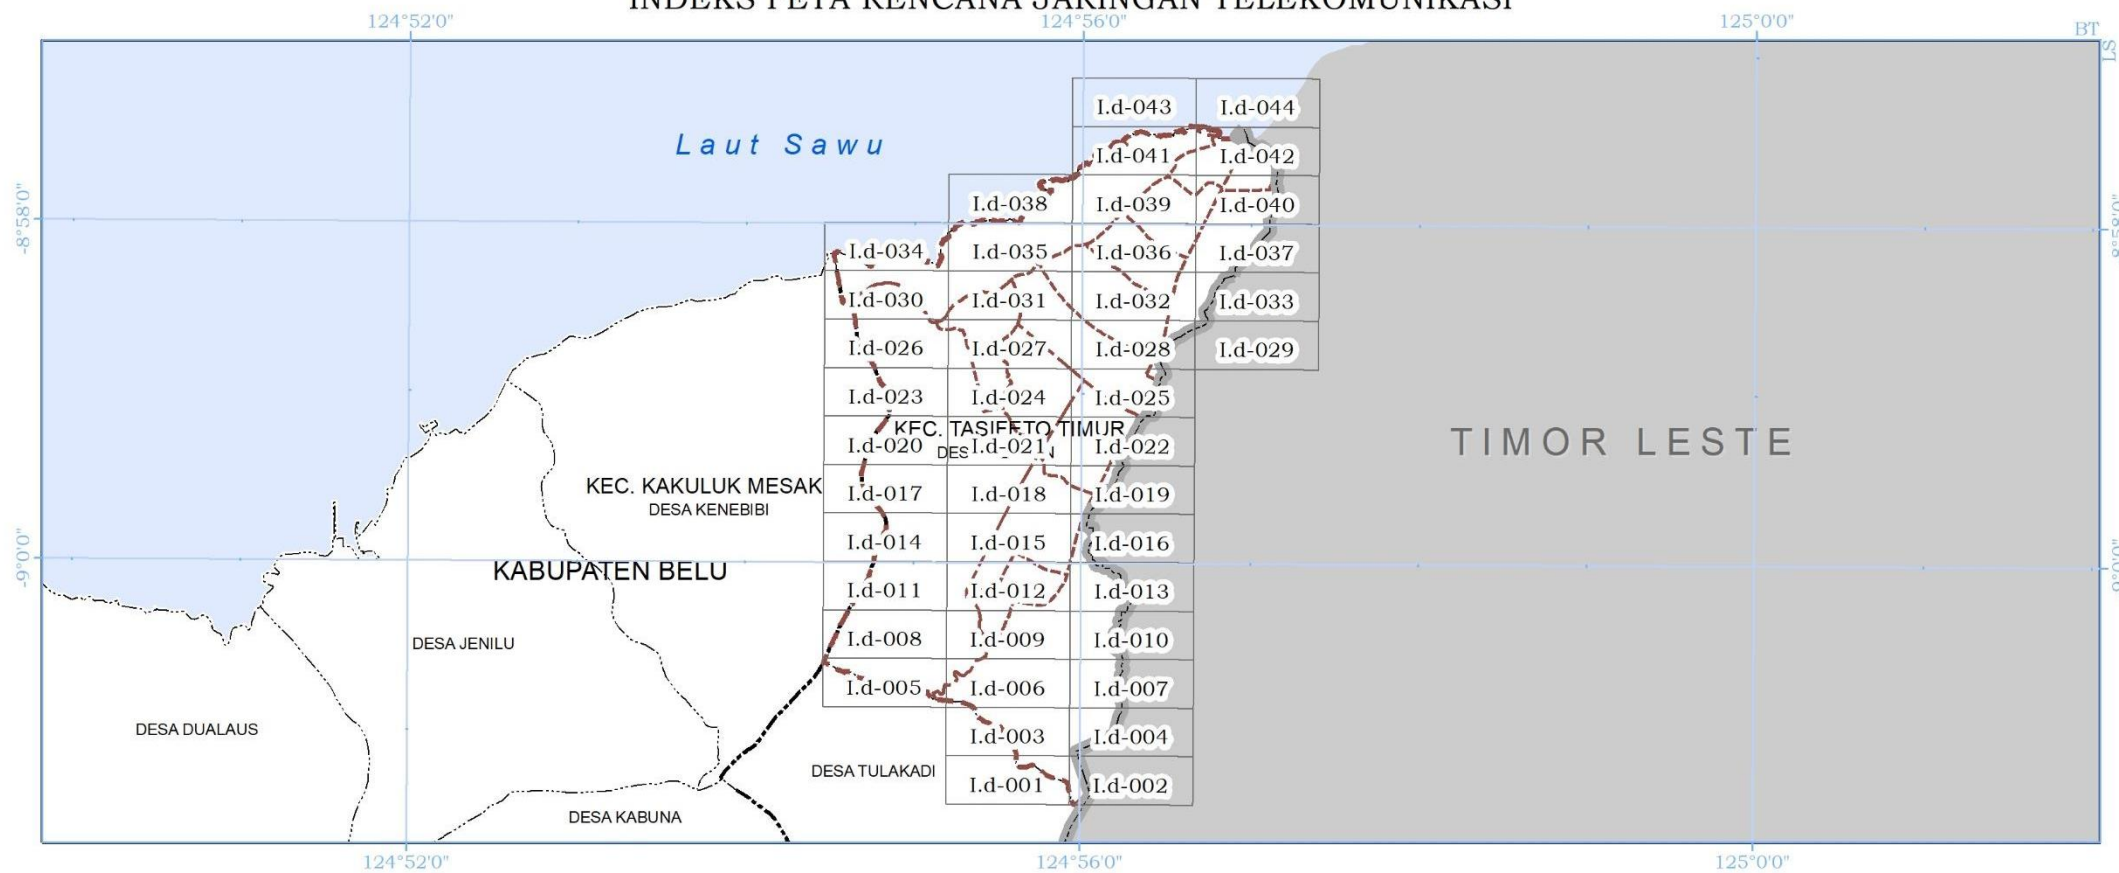

PRESIDEN
REPUBLIK INDONESIA

INDEKS PETA RENCANA JARINGAN TELEKOMUNIKASI