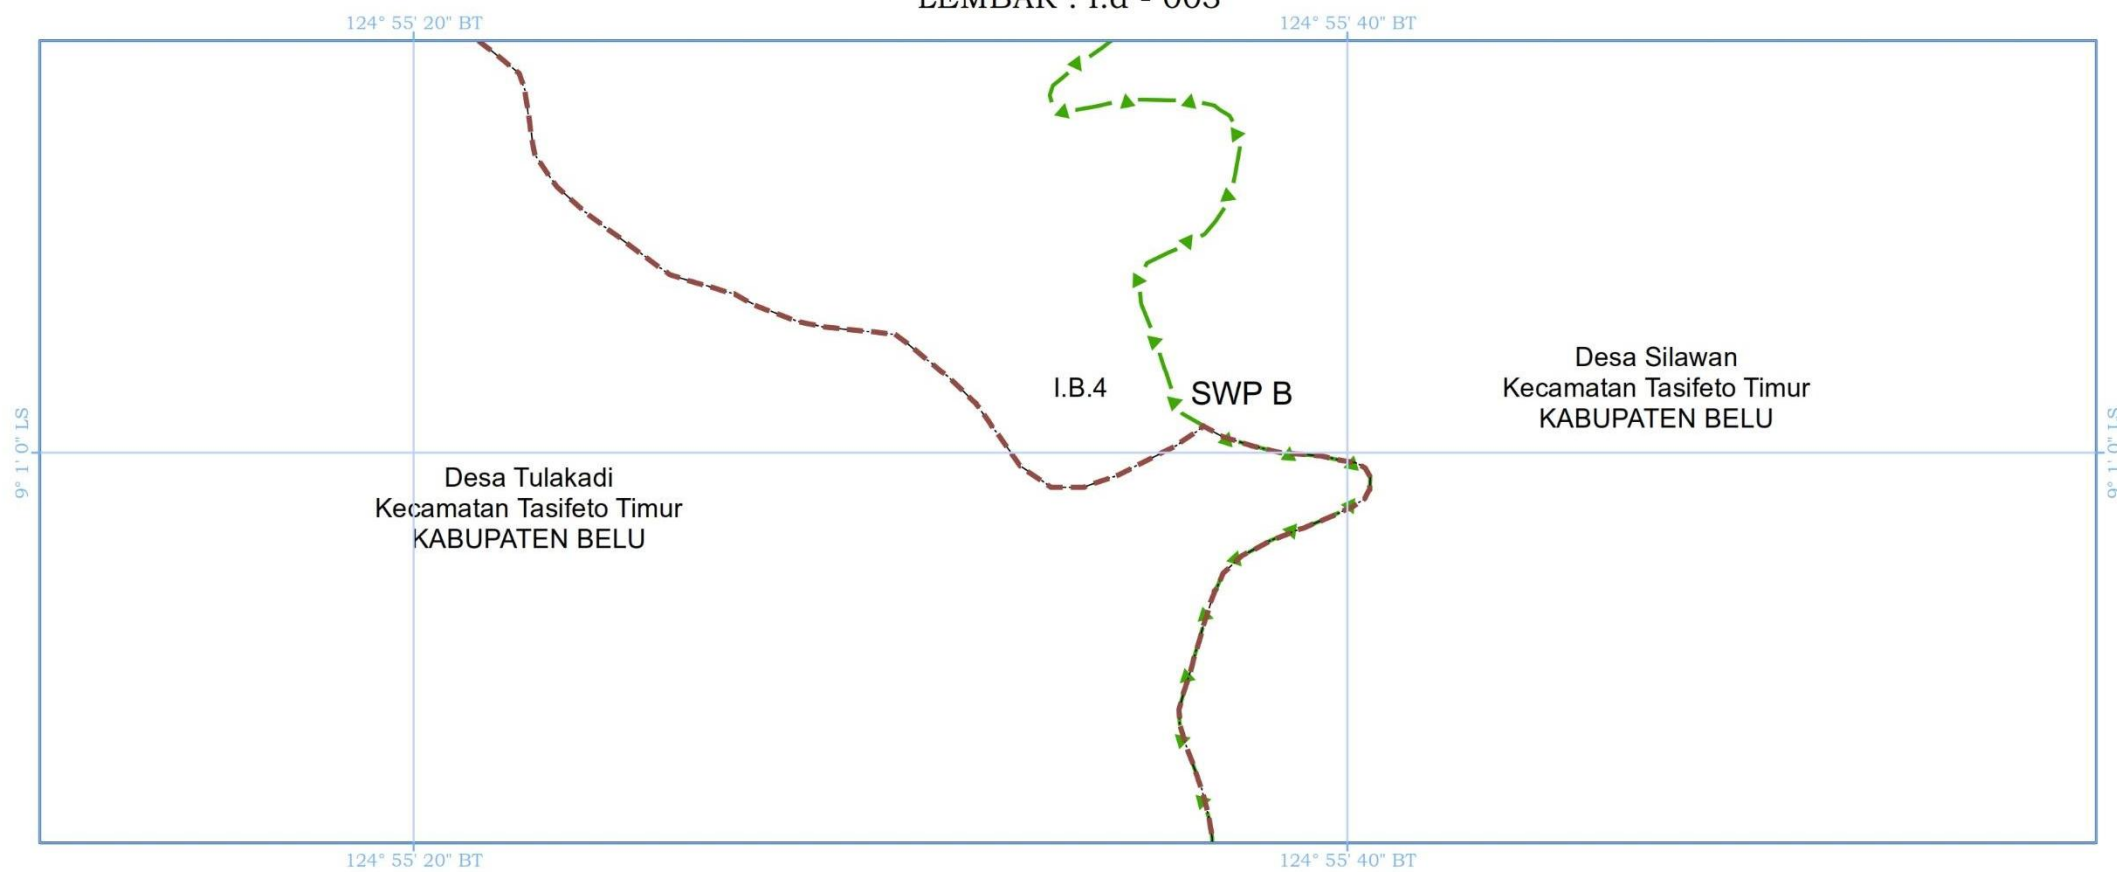

KETERANGAN PETA :

- Peta Rencana Struktur Ruang Kawasan Perbatasan ini digambarkan dengan tingkat ketelitian skala 1:5.000.
- Peta ini bukan merupakan referensi resmi mengenai garis-garis batas administrasi Nasional.

PRESIDEN  
REPUBLIK INDONESIA

INDEKS PETA RENCANA JARINGAN TELEKOMUNIKASI

PRESIDEN  
REPUBLIK INDONESIA

LEMBAR : I.d - 001

PRESIDEN  
REPUBLIK INDONESIA

LEMBAR : I.d - 002

PRESIDEN  
REPUBLIK INDONESIA

LEMBAR : I.d - 003