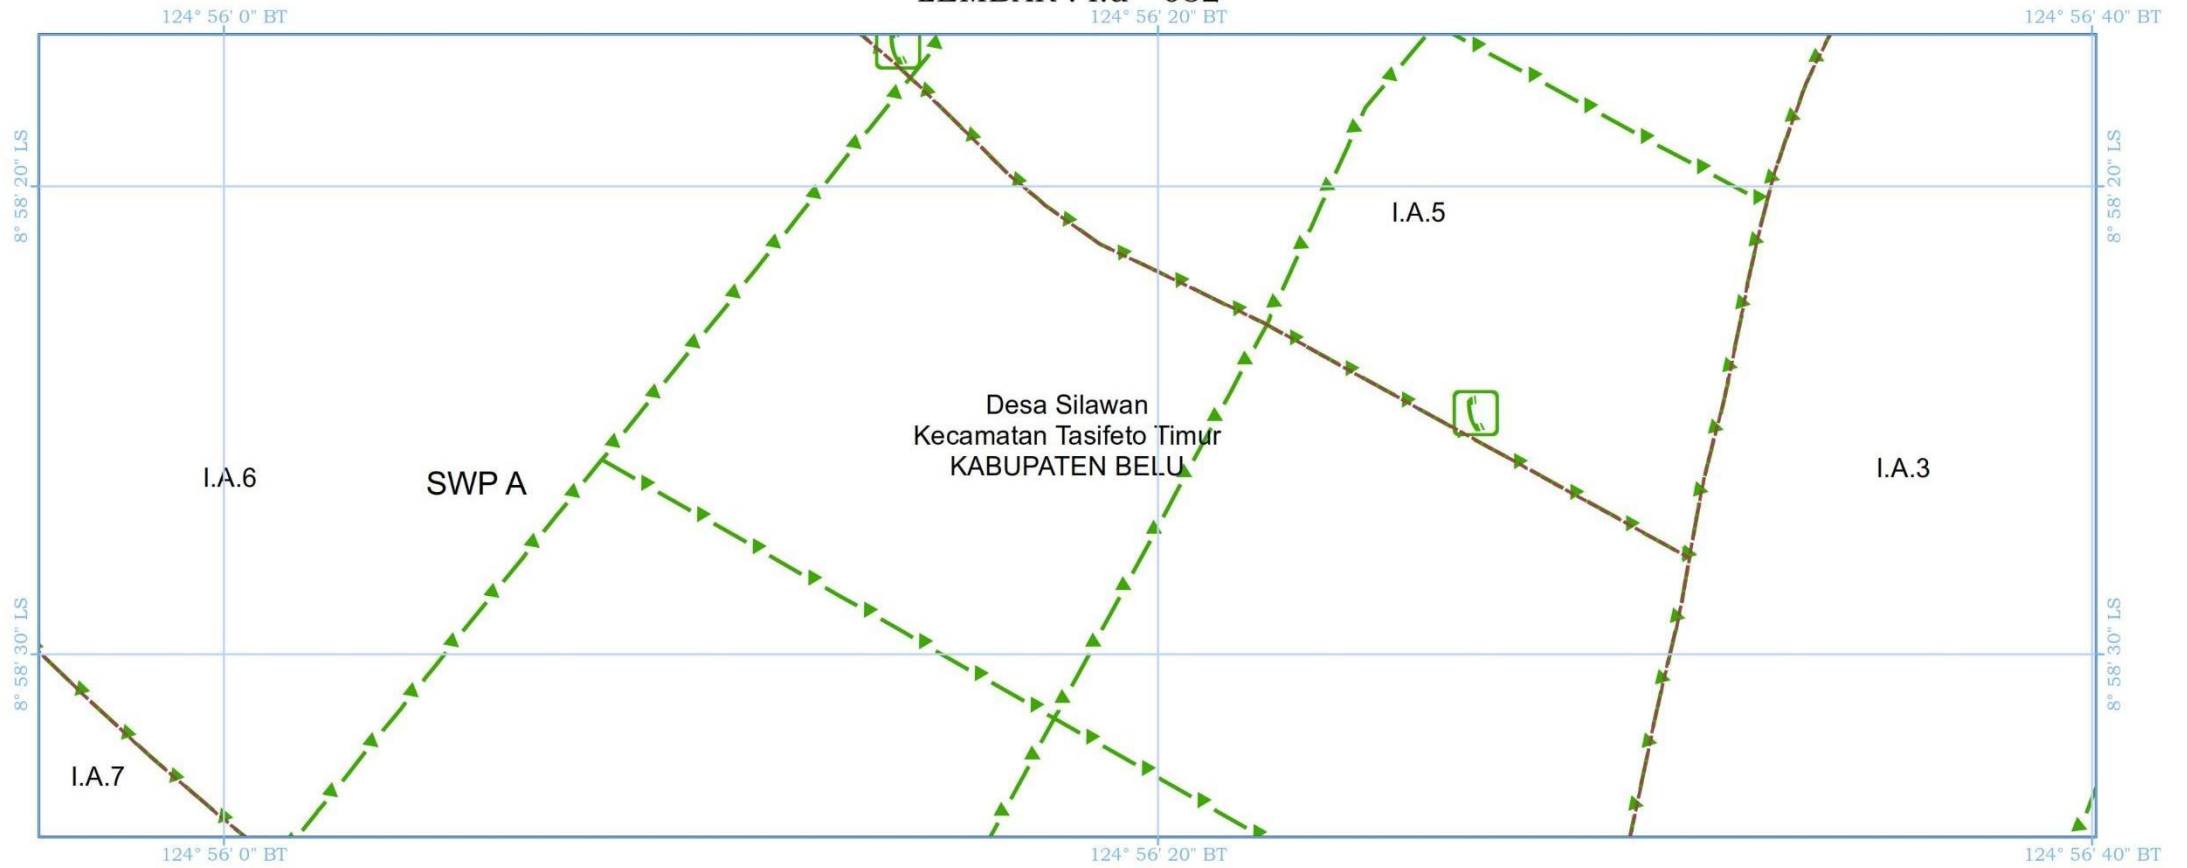

PRESIDEN
REPUBLIK INDONESIA

LEMBAR : I.d - 032