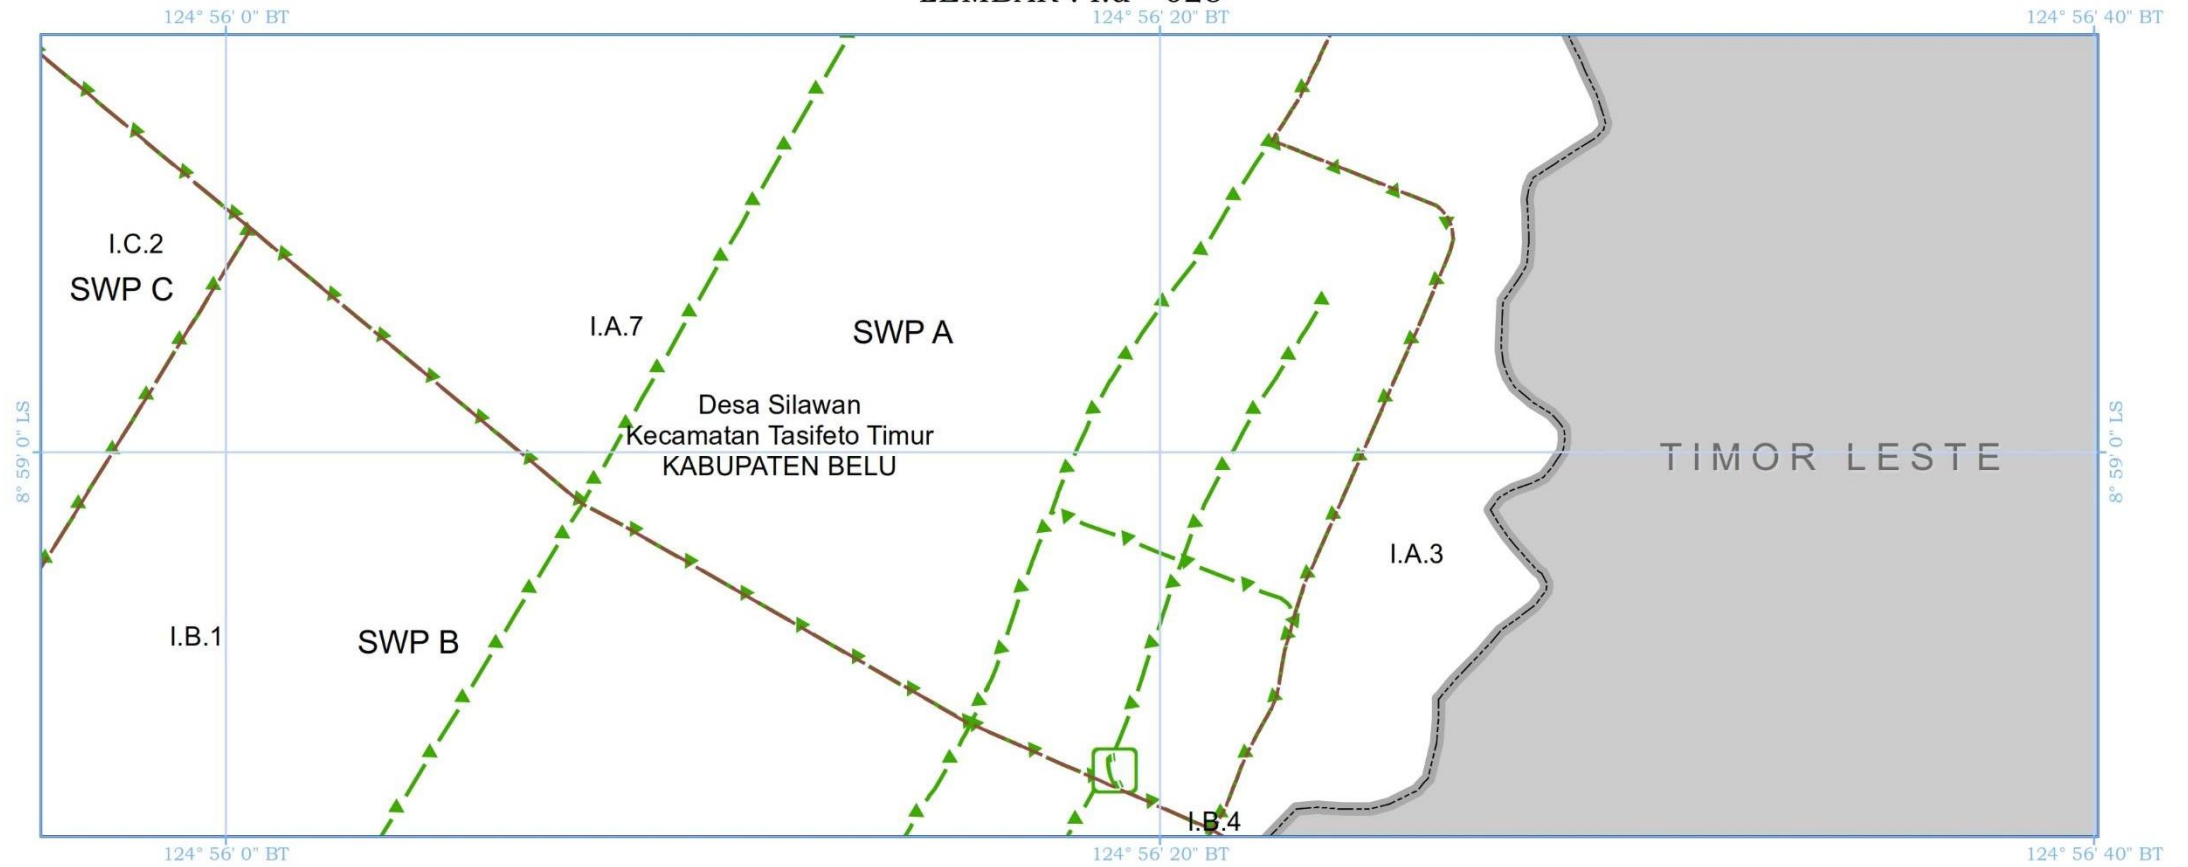

PRESIDEN
REPUBLIK INDONESIA

LEMBAR : I.d - 025