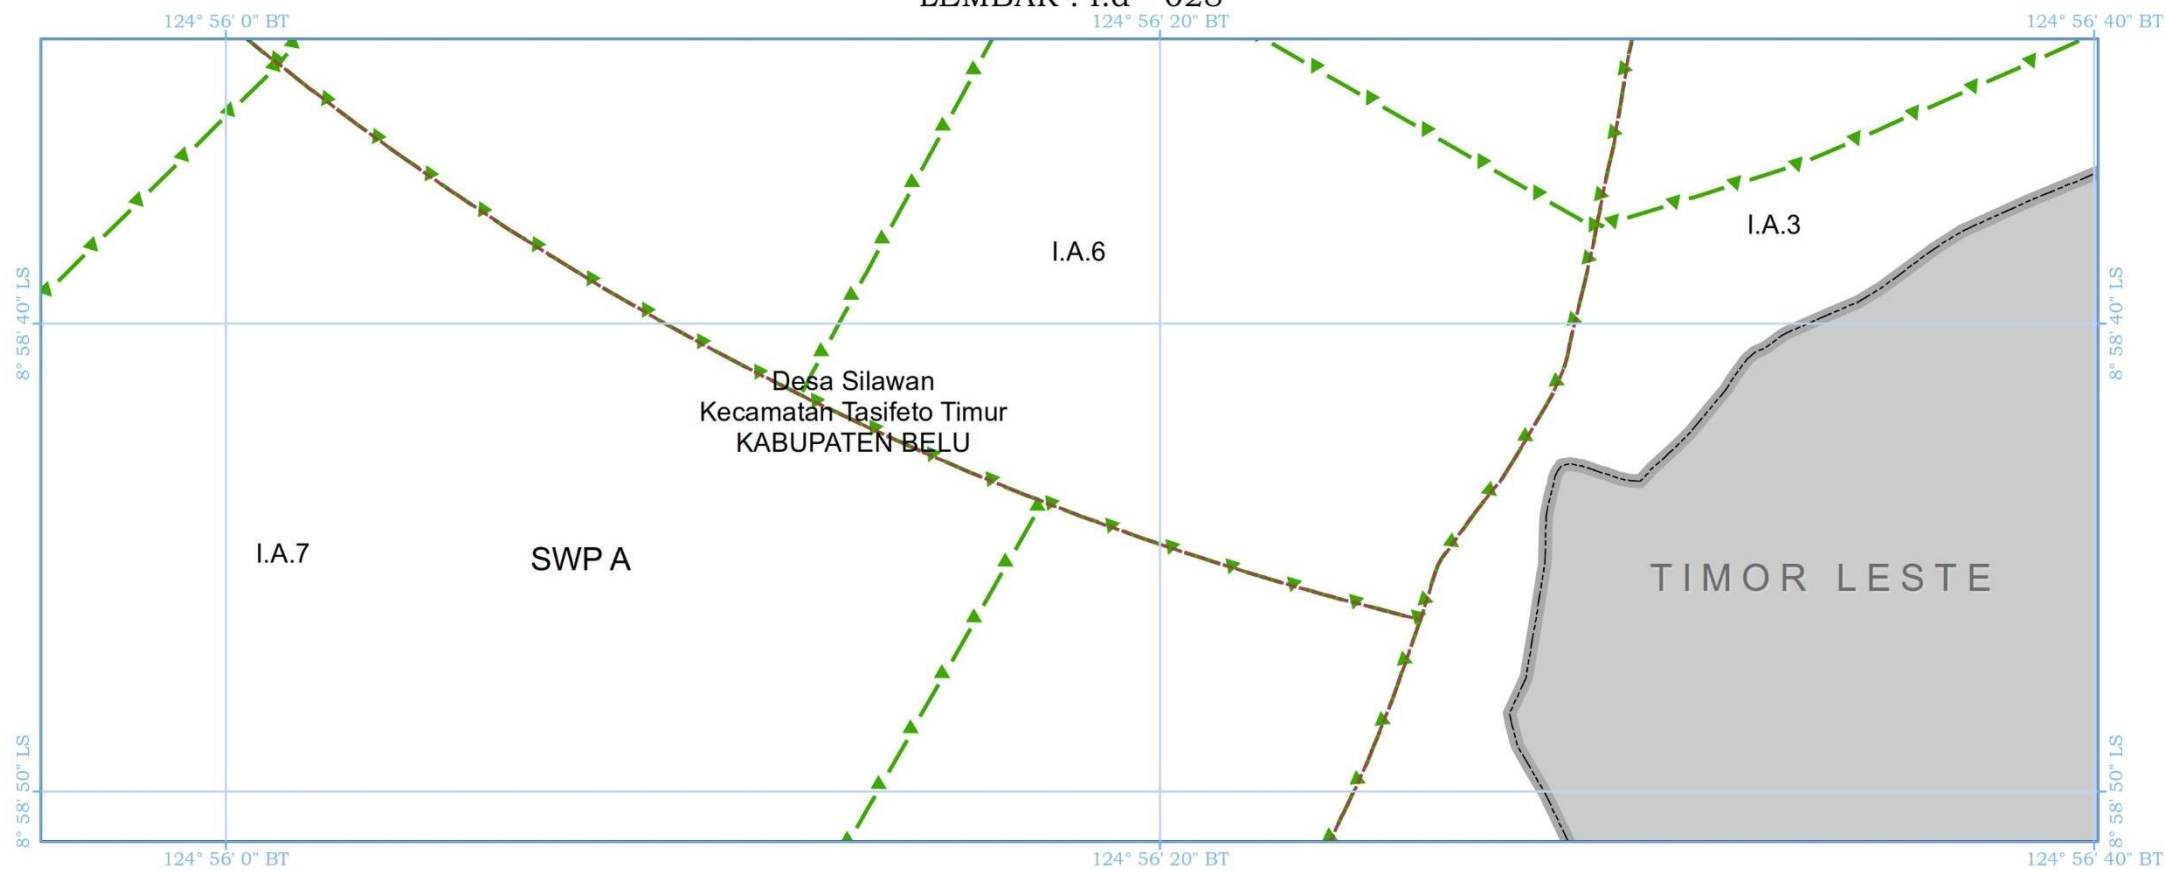

PRESIDEN  
REPUBLIK INDONESIA

LEMBAR : I.d - 028

PRESIDEN  
REPUBLIK INDONESIA

LEMBAR : I.d - 029  
124° 57' 0" BT

124° 57' 20" BT

PRESIDEN  
REPUBLIK INDONESIA

LEMBAR : I.d - 030

PRESIDEN  
REPUBLIK INDONESIA