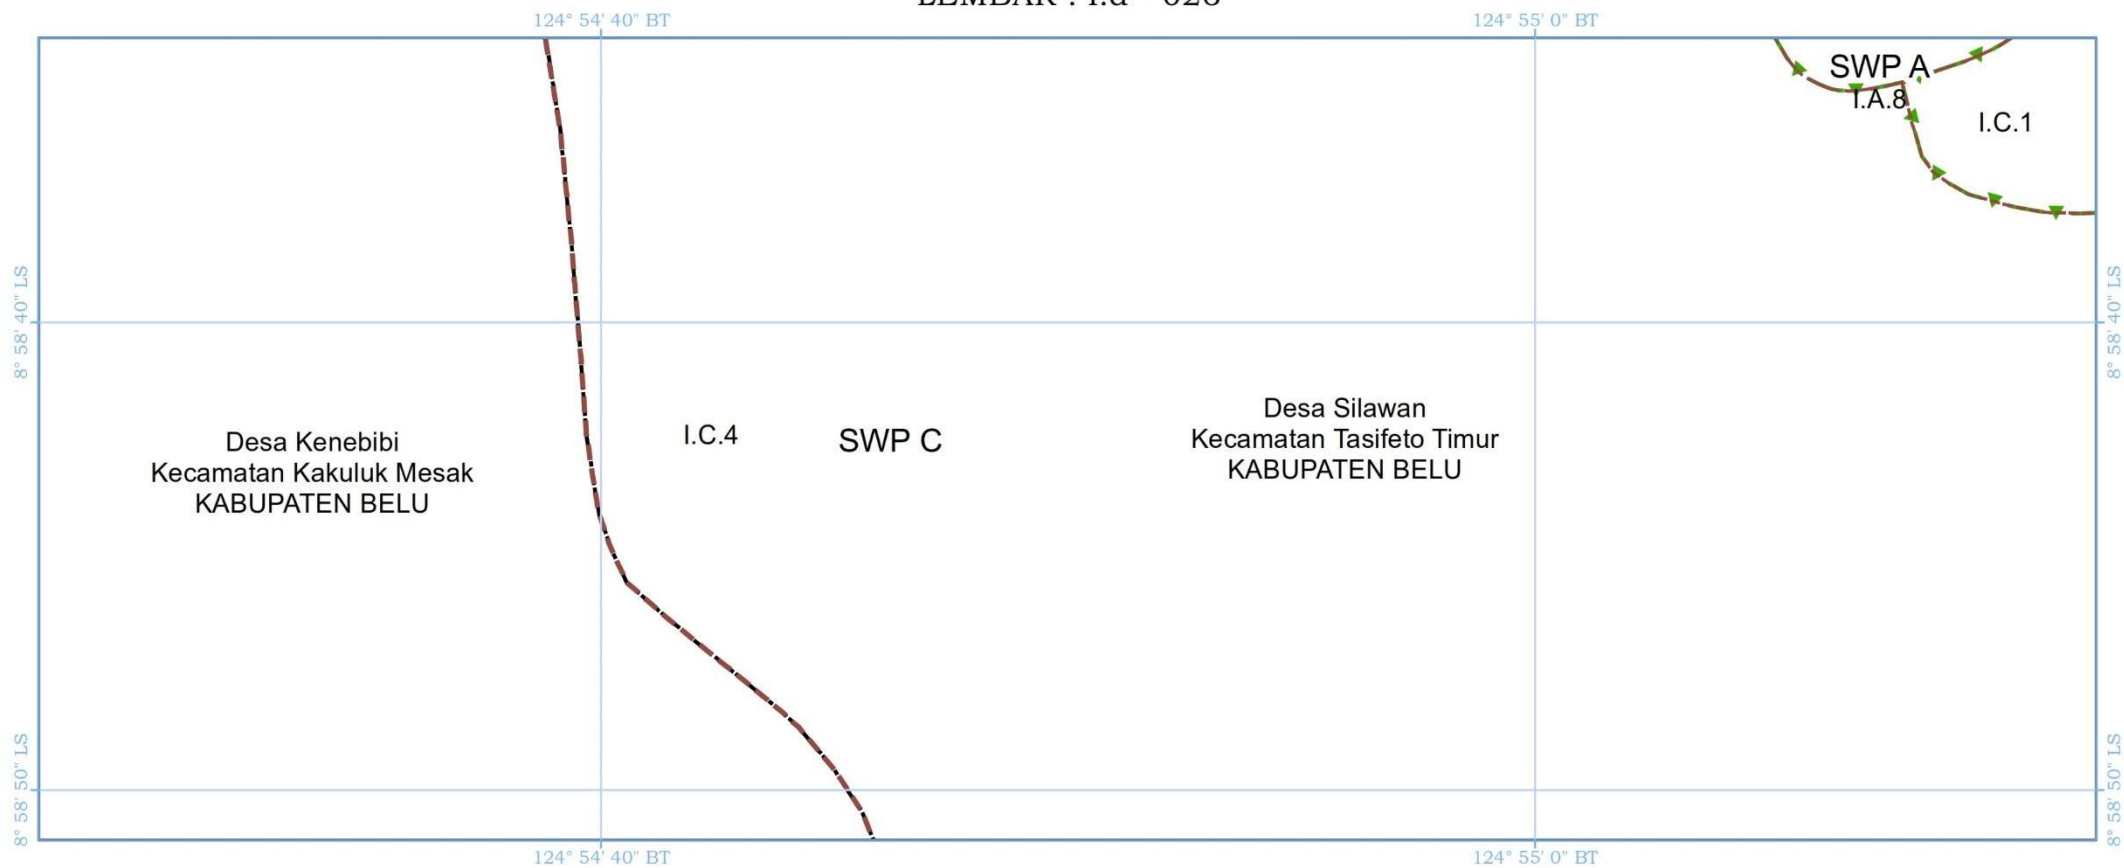

PRESIDEN
REPUBLIK INDONESIA

LEMBAR : I.d - 026