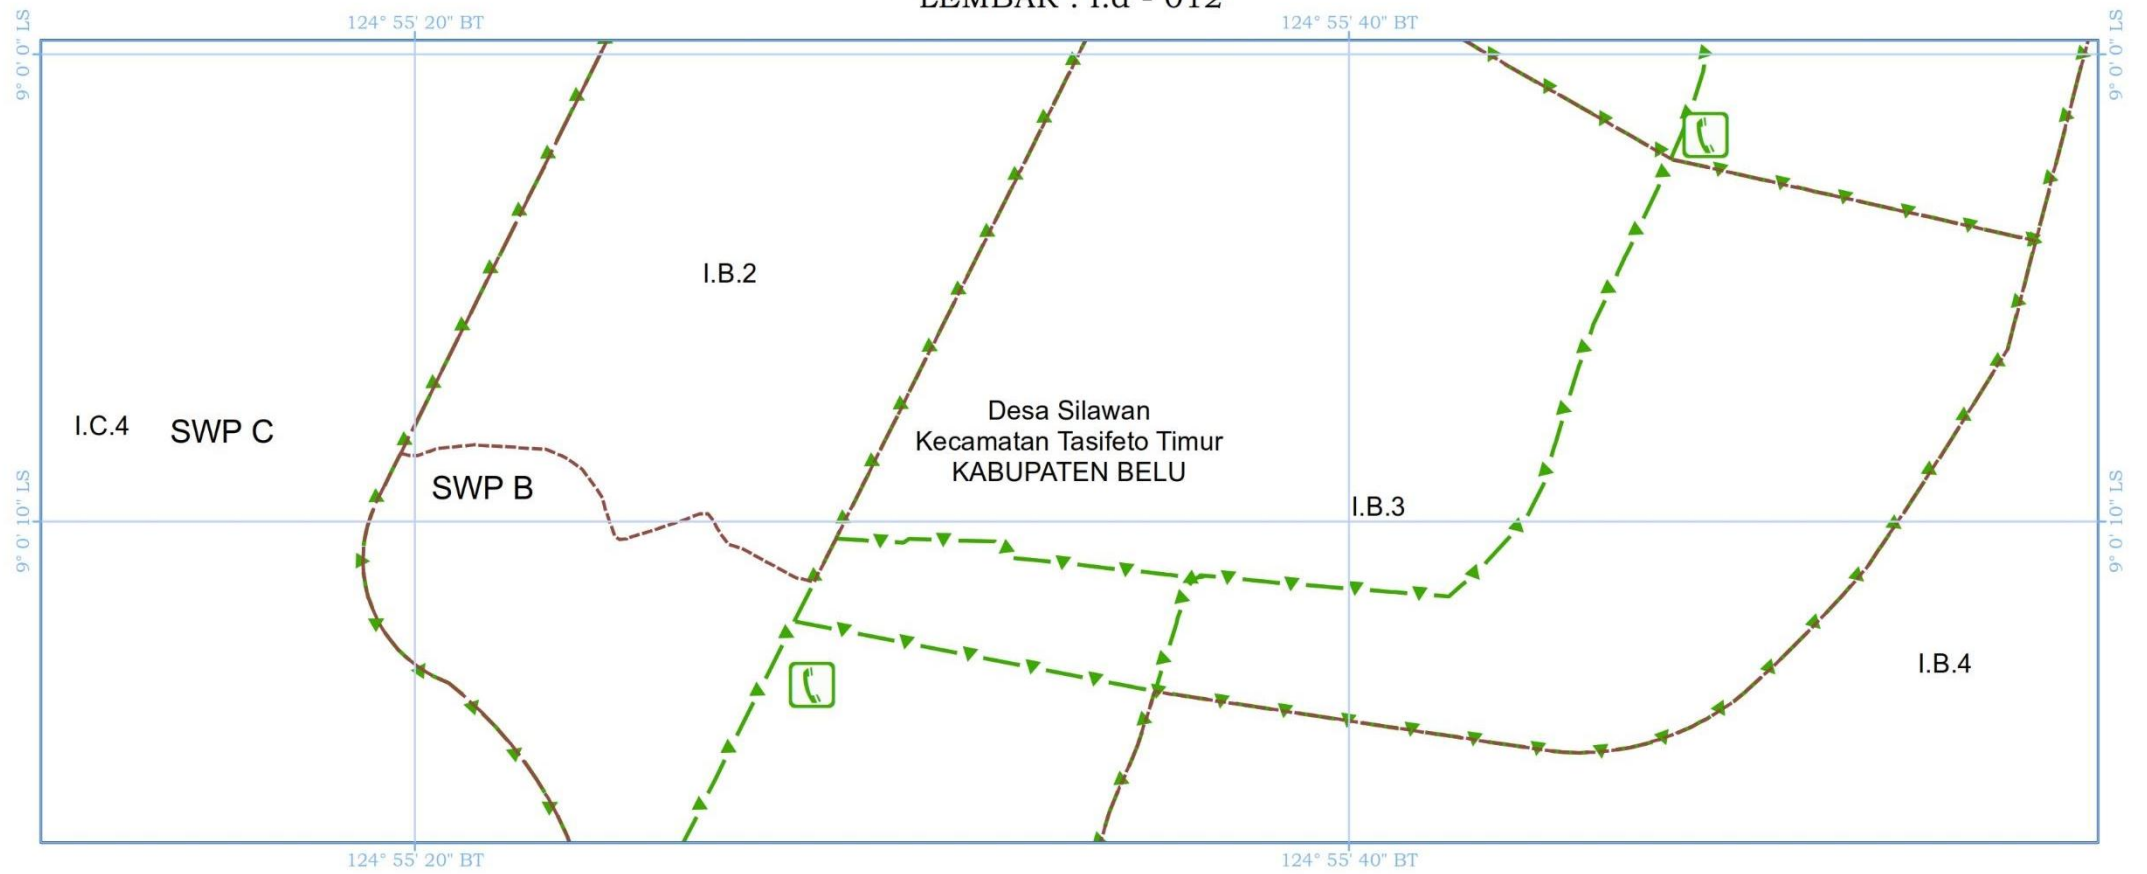

PRESIDEN
REPUBLIK INDONESIA

LEMBAR : I.d - 012