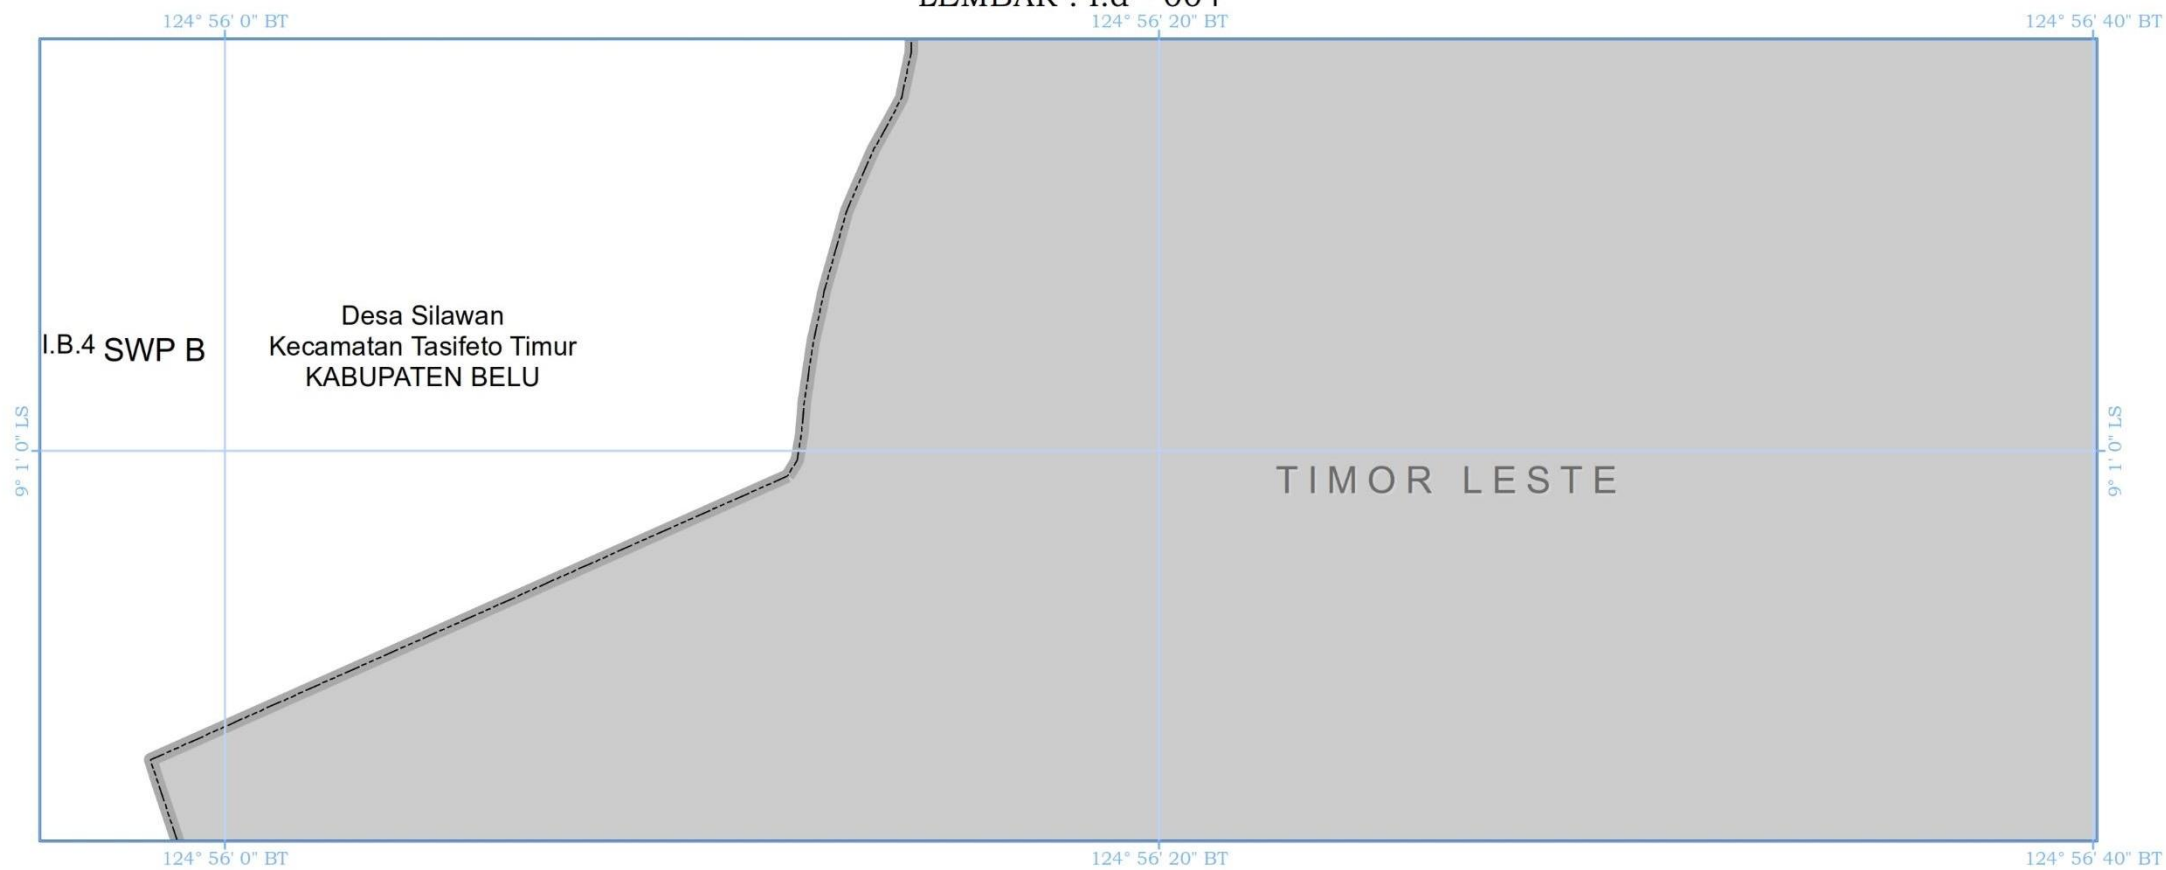

PRESIDEN
REPUBLIK INDONESIA

LEMBAR : I.d - 004