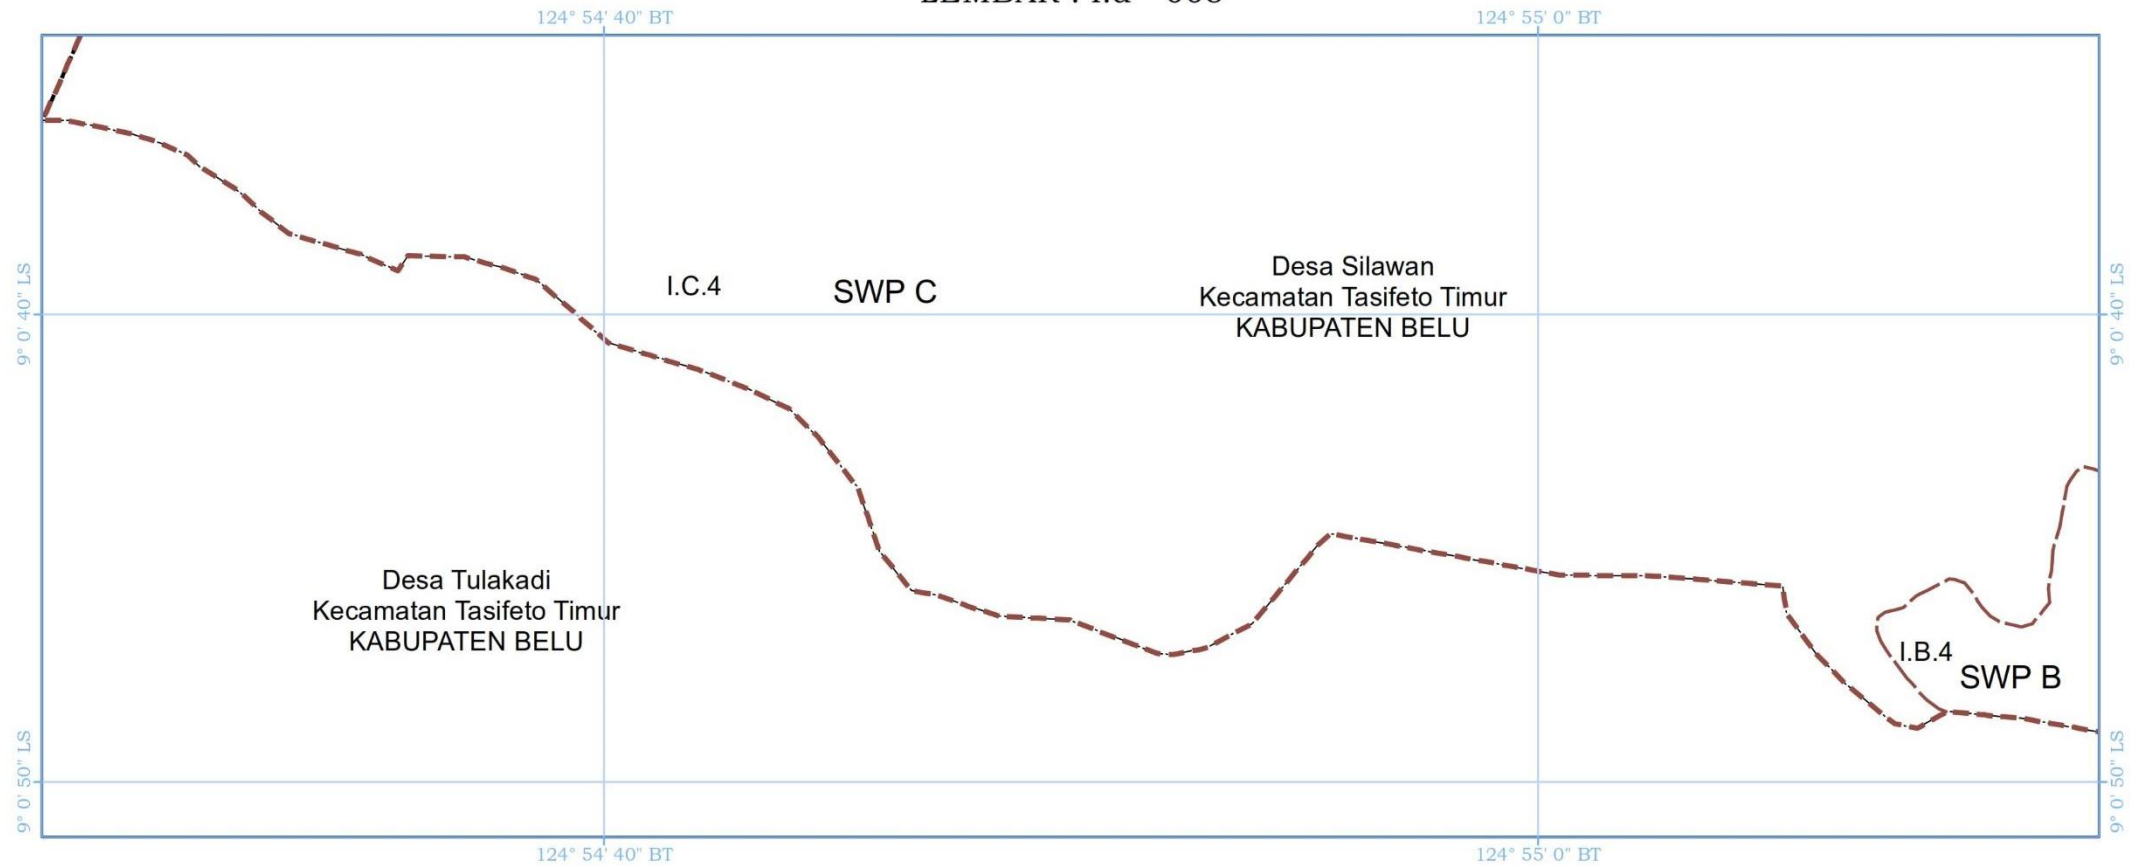

KETERANGAN PETA :

- Peta Rencana Struktur Ruang Kawasan Perbatasan ini digambarkan dengan tingkat ketelitian skala 1:5.000.
- Peta ini bukan merupakan referensi resmi mengenai garis-garis batas administrasi Nasional.

PRESIDEN  
REPUBLIK INDONESIA

LEMBAR : I.d - 004

PRESIDEN  
REPUBLIK INDONESIA

LEMBAR : I.d - 005

PRESIDEN  
REPUBLIK INDONESIA

LEMBAR : I.d - 006

PRESIDEN  
REPUBLIK INDONESIA

LEMBAR : I.d - 007