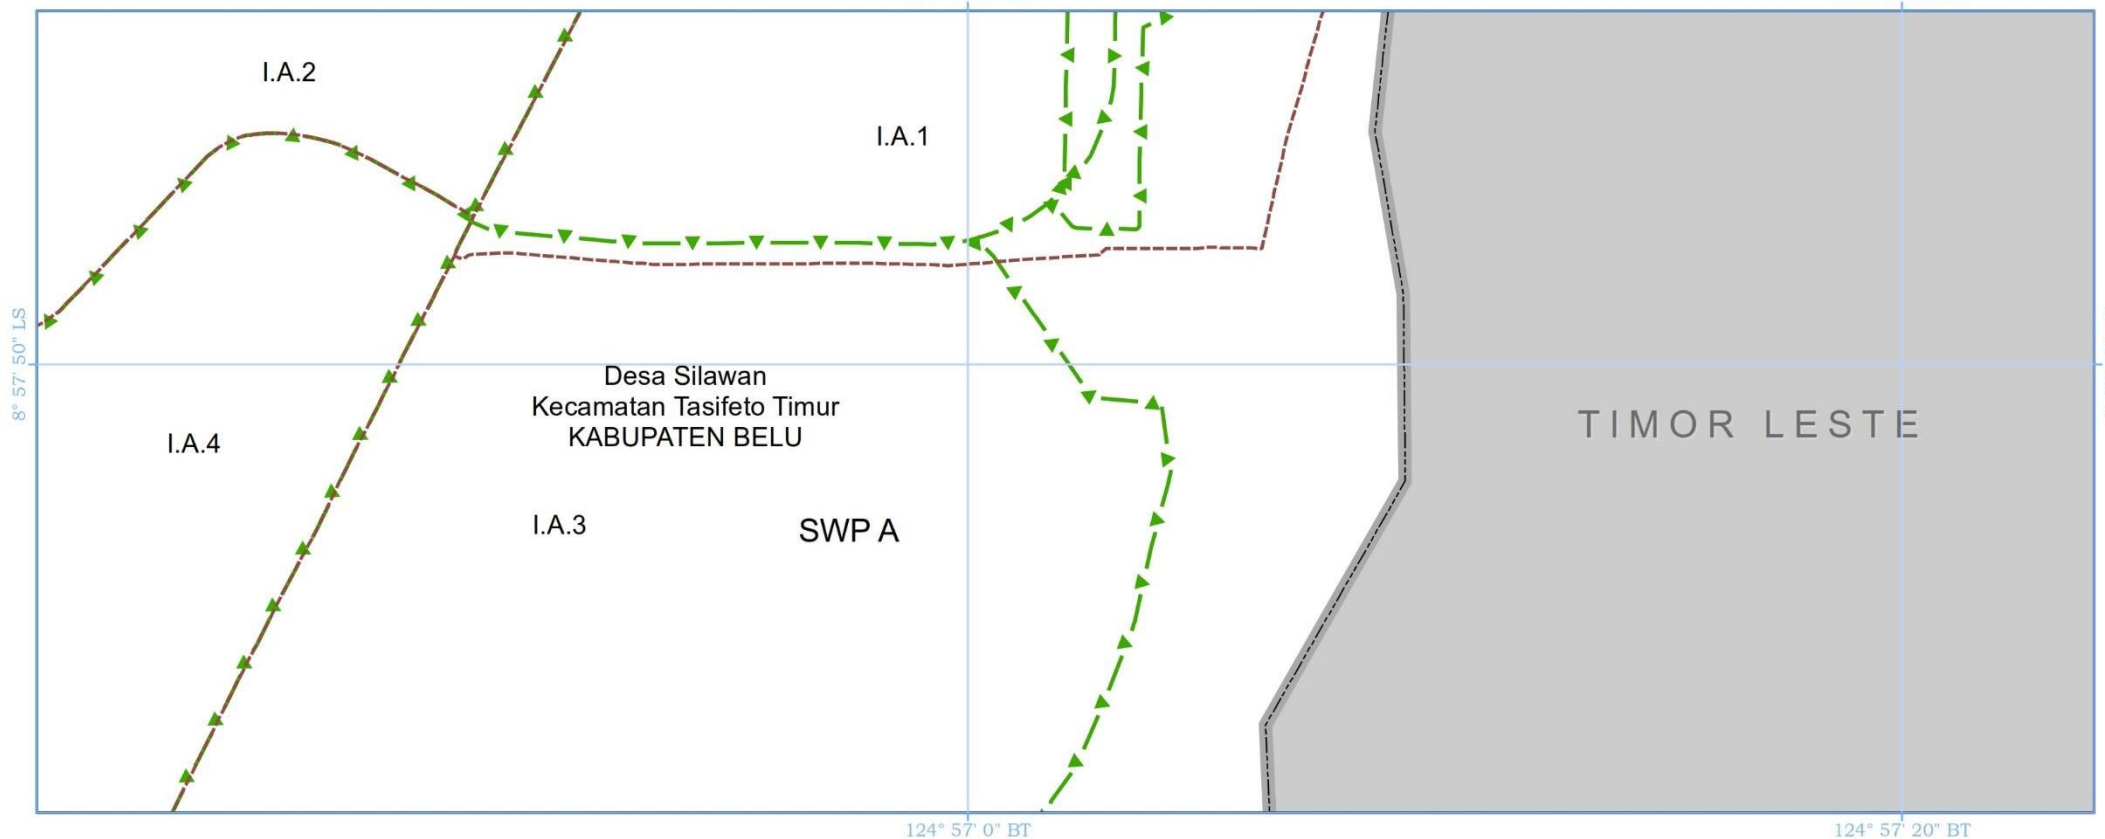

LEMBAR : I.d - 038

PRESIDEN  
REPUBLIK INDONESIA

LEMBAR : I.d - 039

PRESIDEN  
REPUBLIK INDONESIA

LEMBAR : I.d - 040

124° 57' 0" BT

124° 57' 20" BT

PRESIDEN  
REPUBLIK INDONESIA