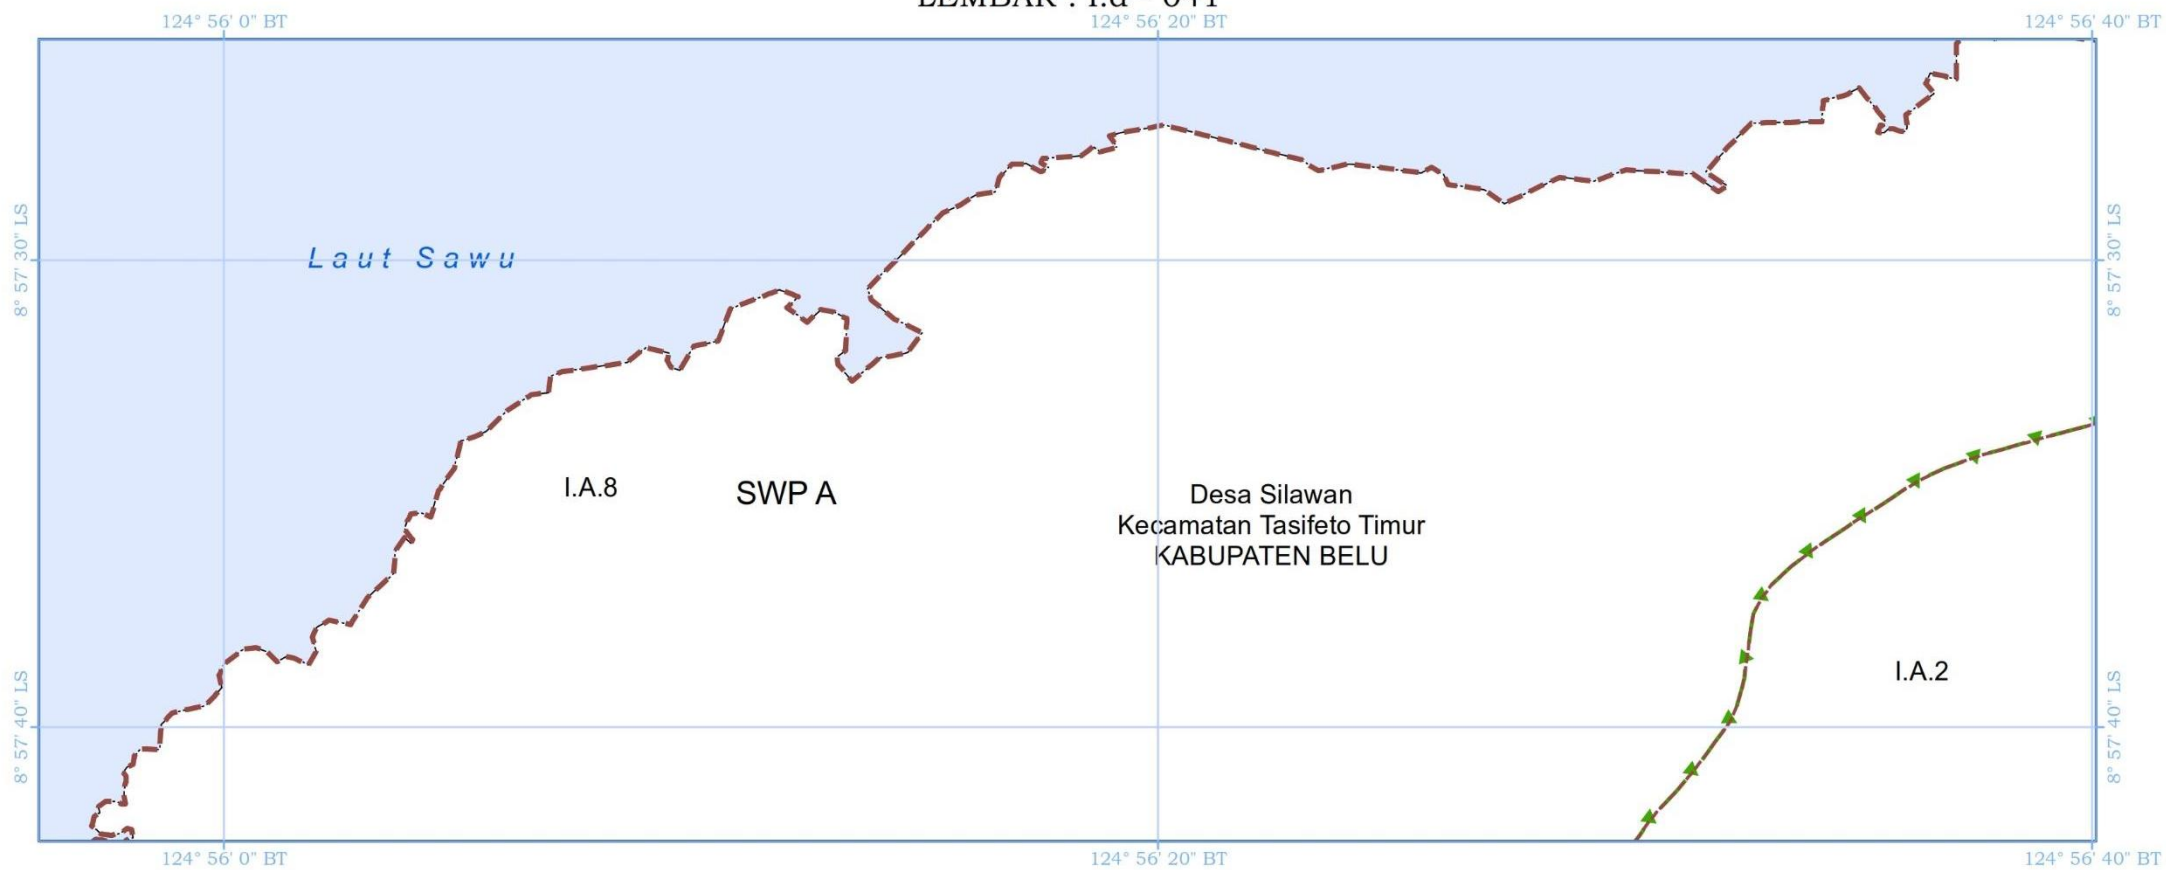

PRESIDEN
REPUBLIK INDONESIA

LEMBAR : I.d - 041