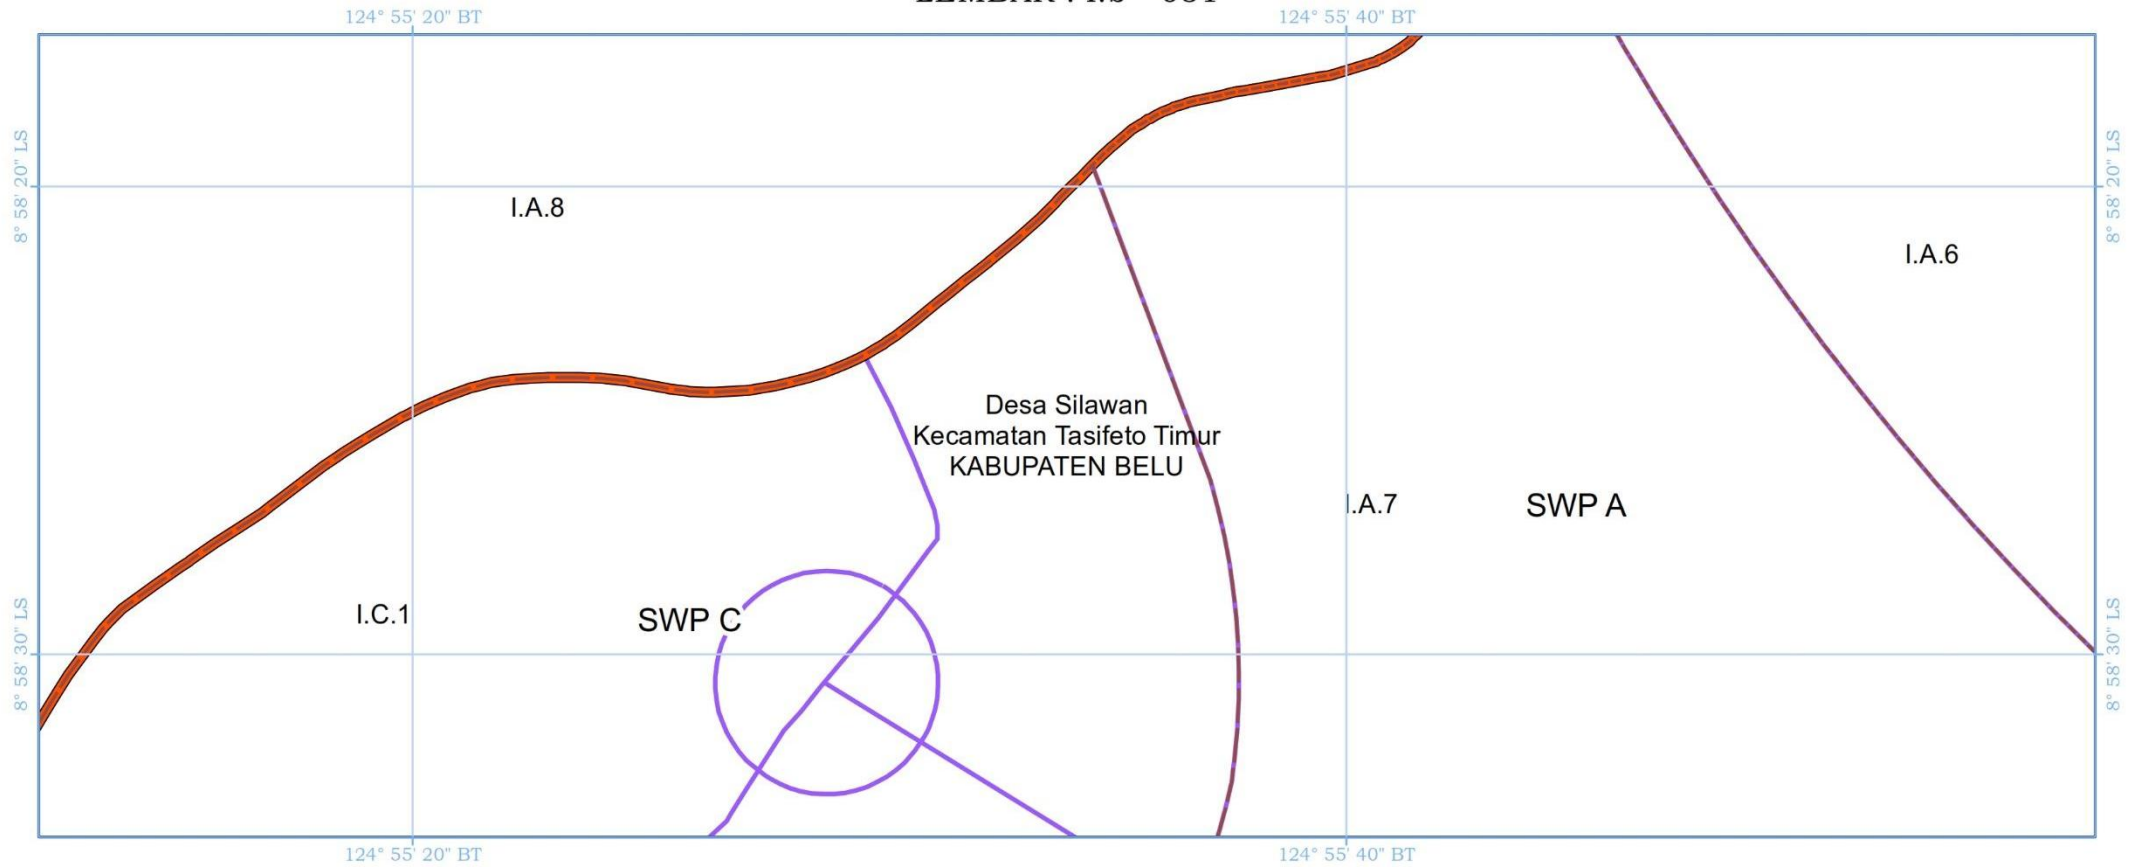

PRESIDEN
REPUBLIK INDONESIA

LEMBAR : I.b - 031