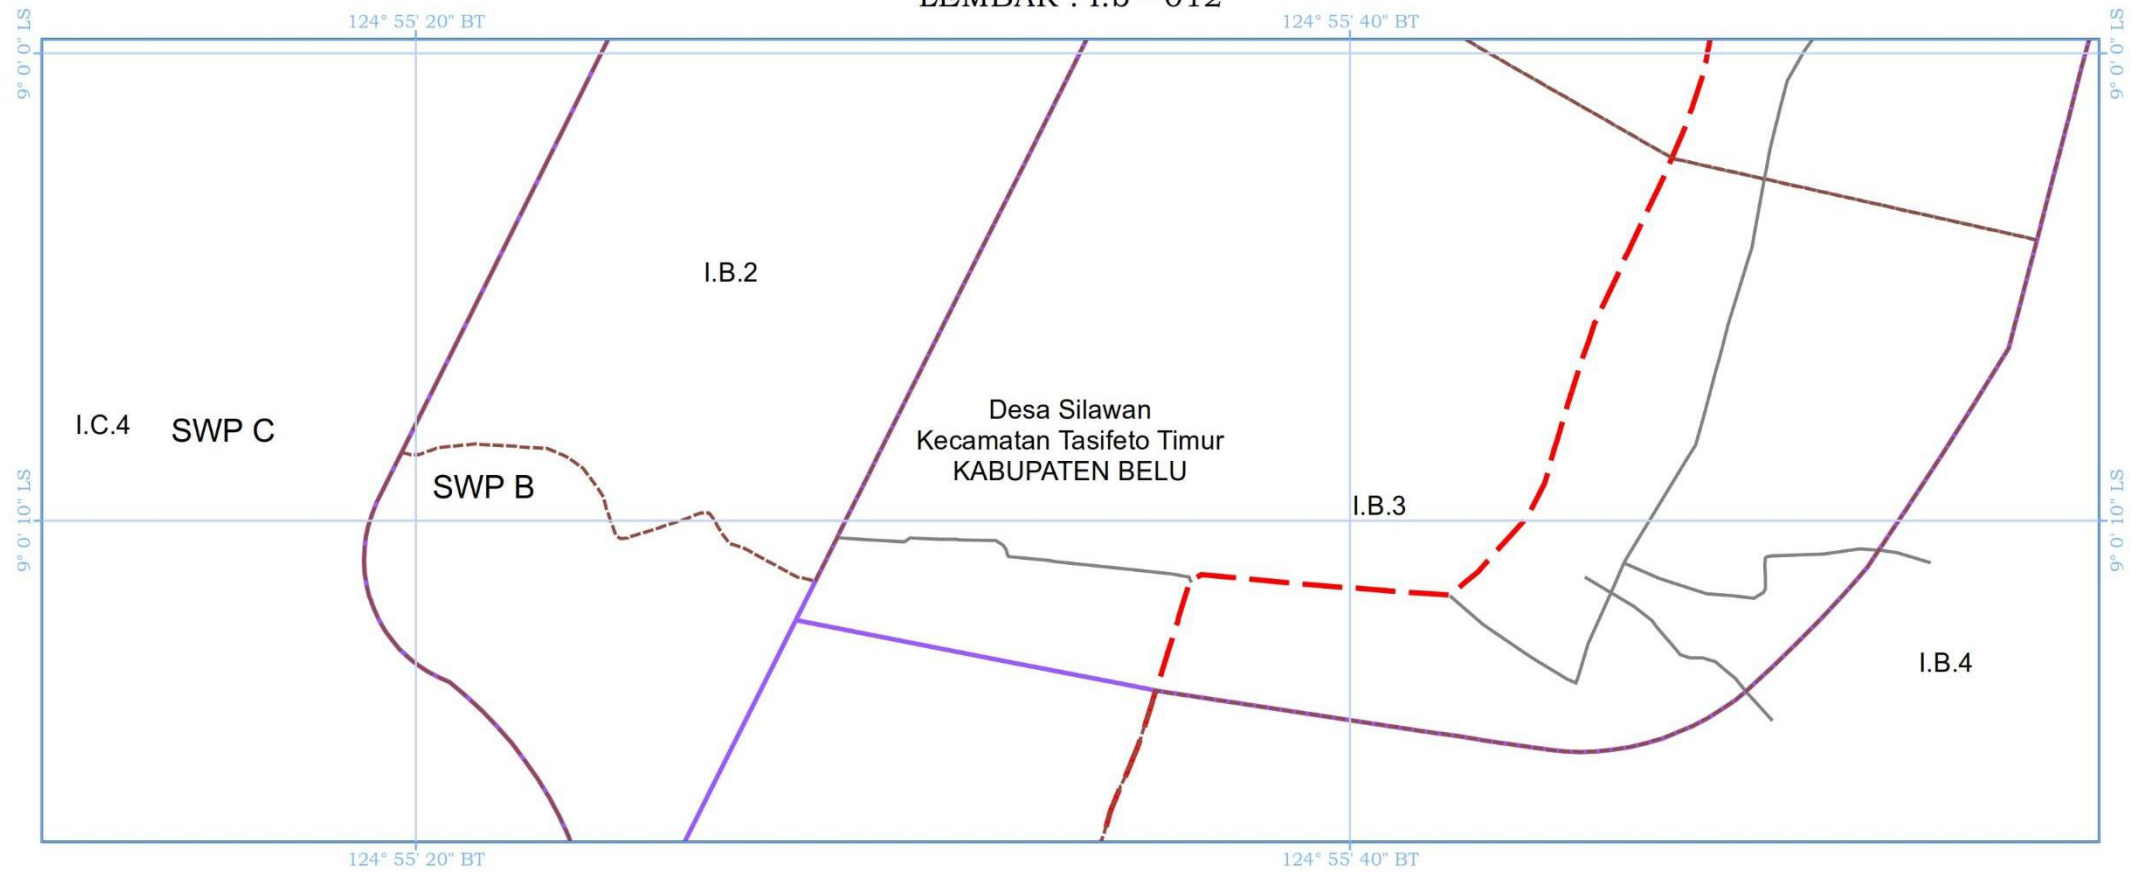

PRESIDEN
REPUBLIK INDONESIA

LEMBAR : I.b - 012