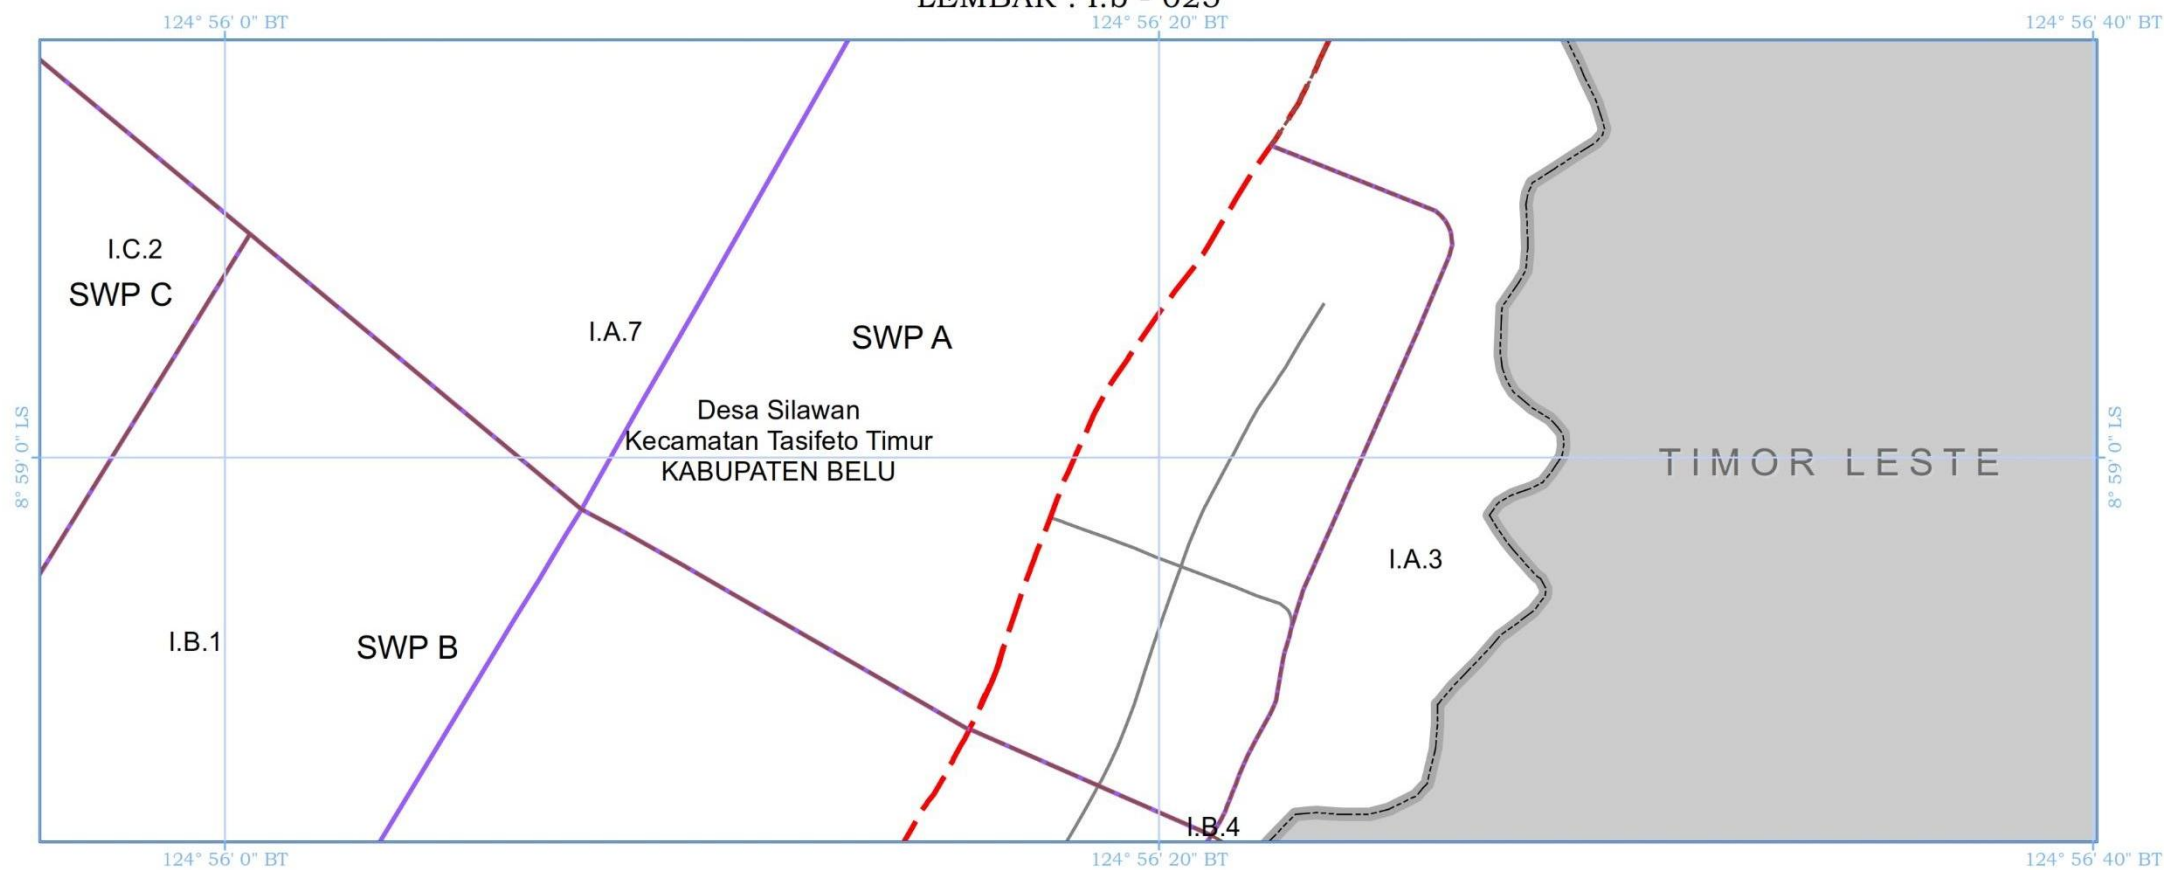

PRESIDEN
REPUBLIK INDONESIA

LEMBAR : I.b - 025