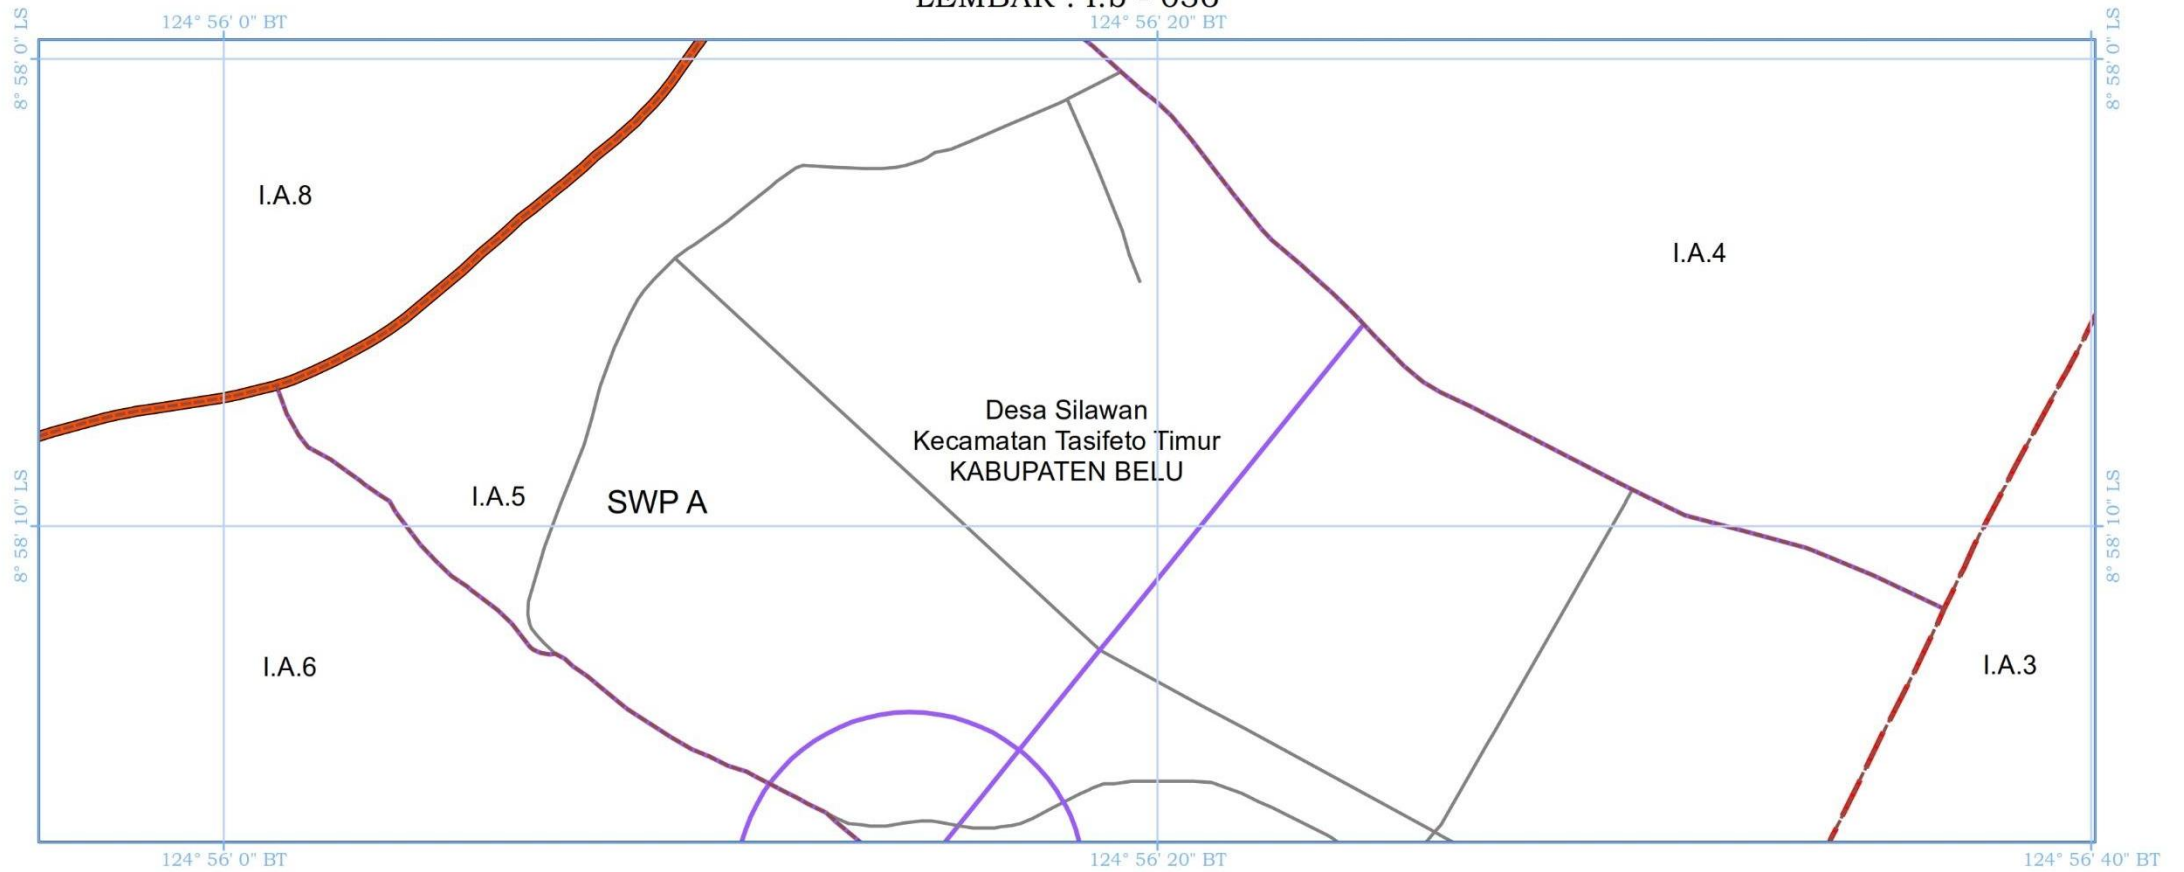

LEMBAR : I.b - 034

PRESIDEN
REPUBLIK INDONESIA

LEMBAR : I.b - 035

PRESIDEN
REPUBLIK INDONESIA

LEMBAR : I.b - 036

SK No 084150 C

PRESIDEN
REPUBLIK INDONESIA

LEMBAR : I.b - 037
124° 57' 0" BT