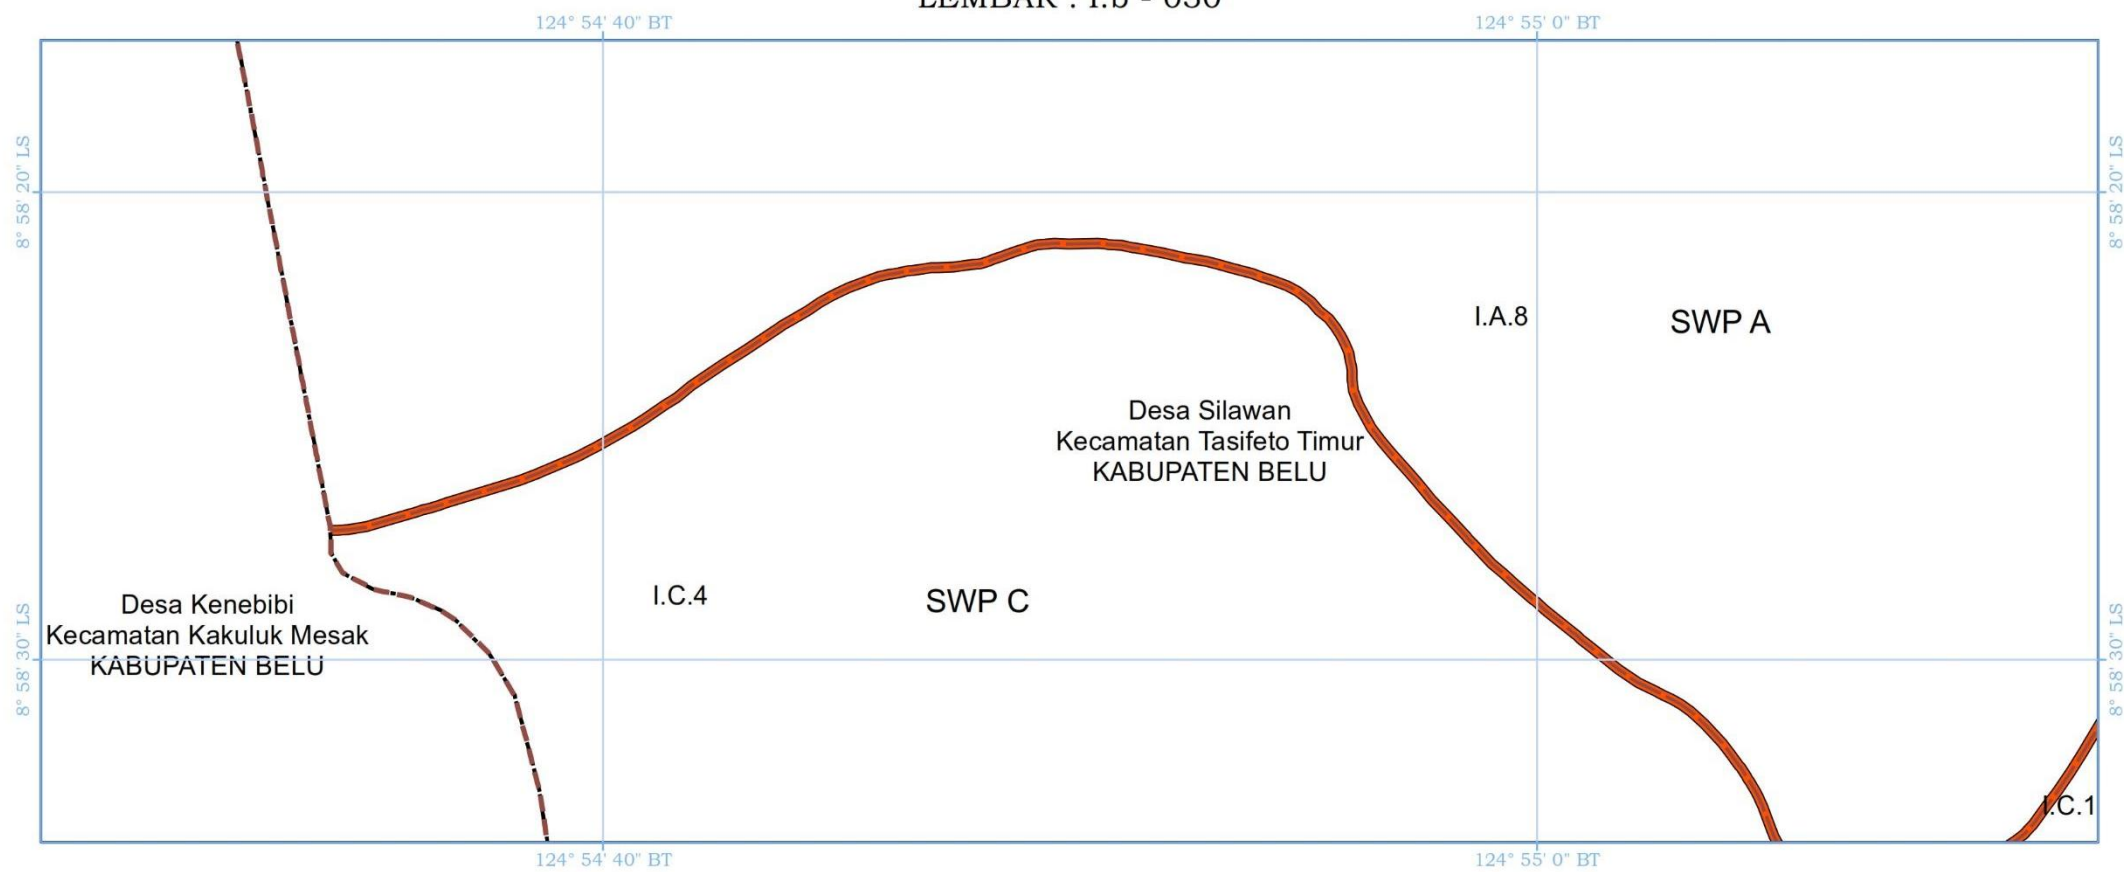

PRESIDEN
REPUBLIK INDONESIA

LEMBAR : I.b - 027

PRESIDEN
REPUBLIK INDONESIA

LEMBAR : I.b - 028

PRESIDEN
REPUBLIK INDONESIA

LEMBAR : I.b - 029
124° 57' 0" BT

PRESIDEN
REPUBLIK INDONESIA

LEMBAR : I.b - 030