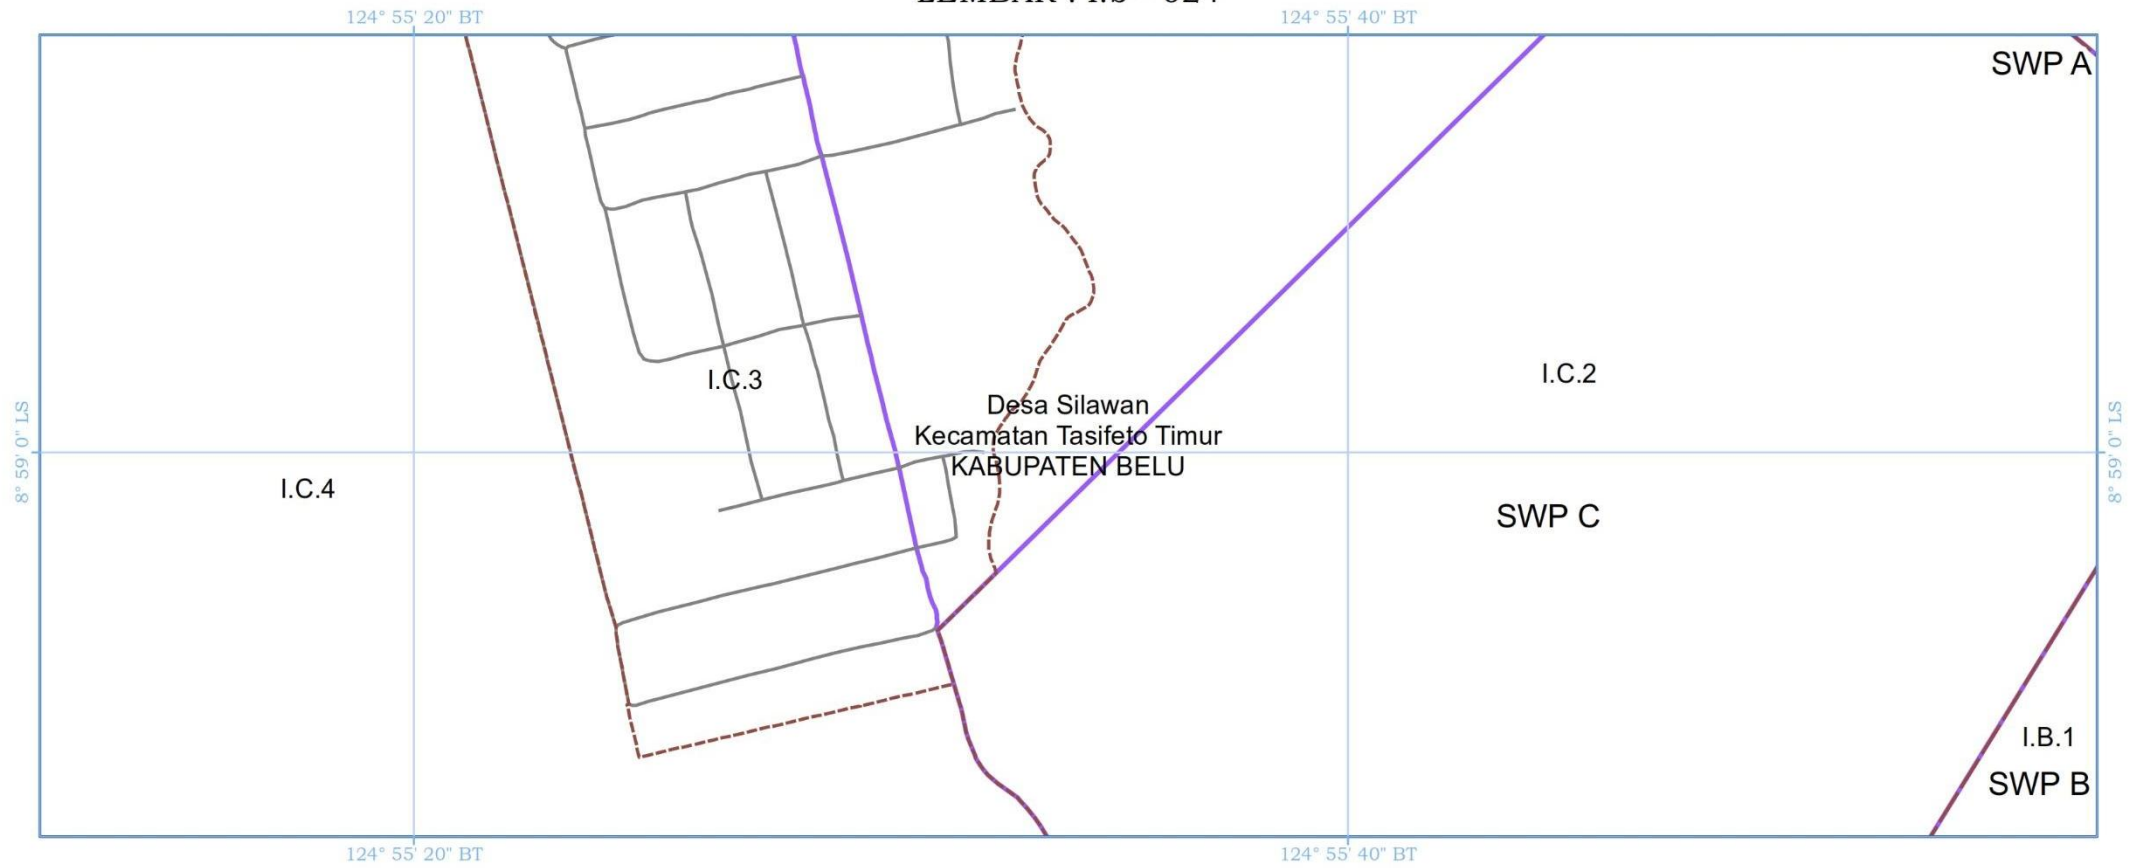

PRESIDEN
REPUBLIK INDONESIA

LEMBAR : I.b - 024