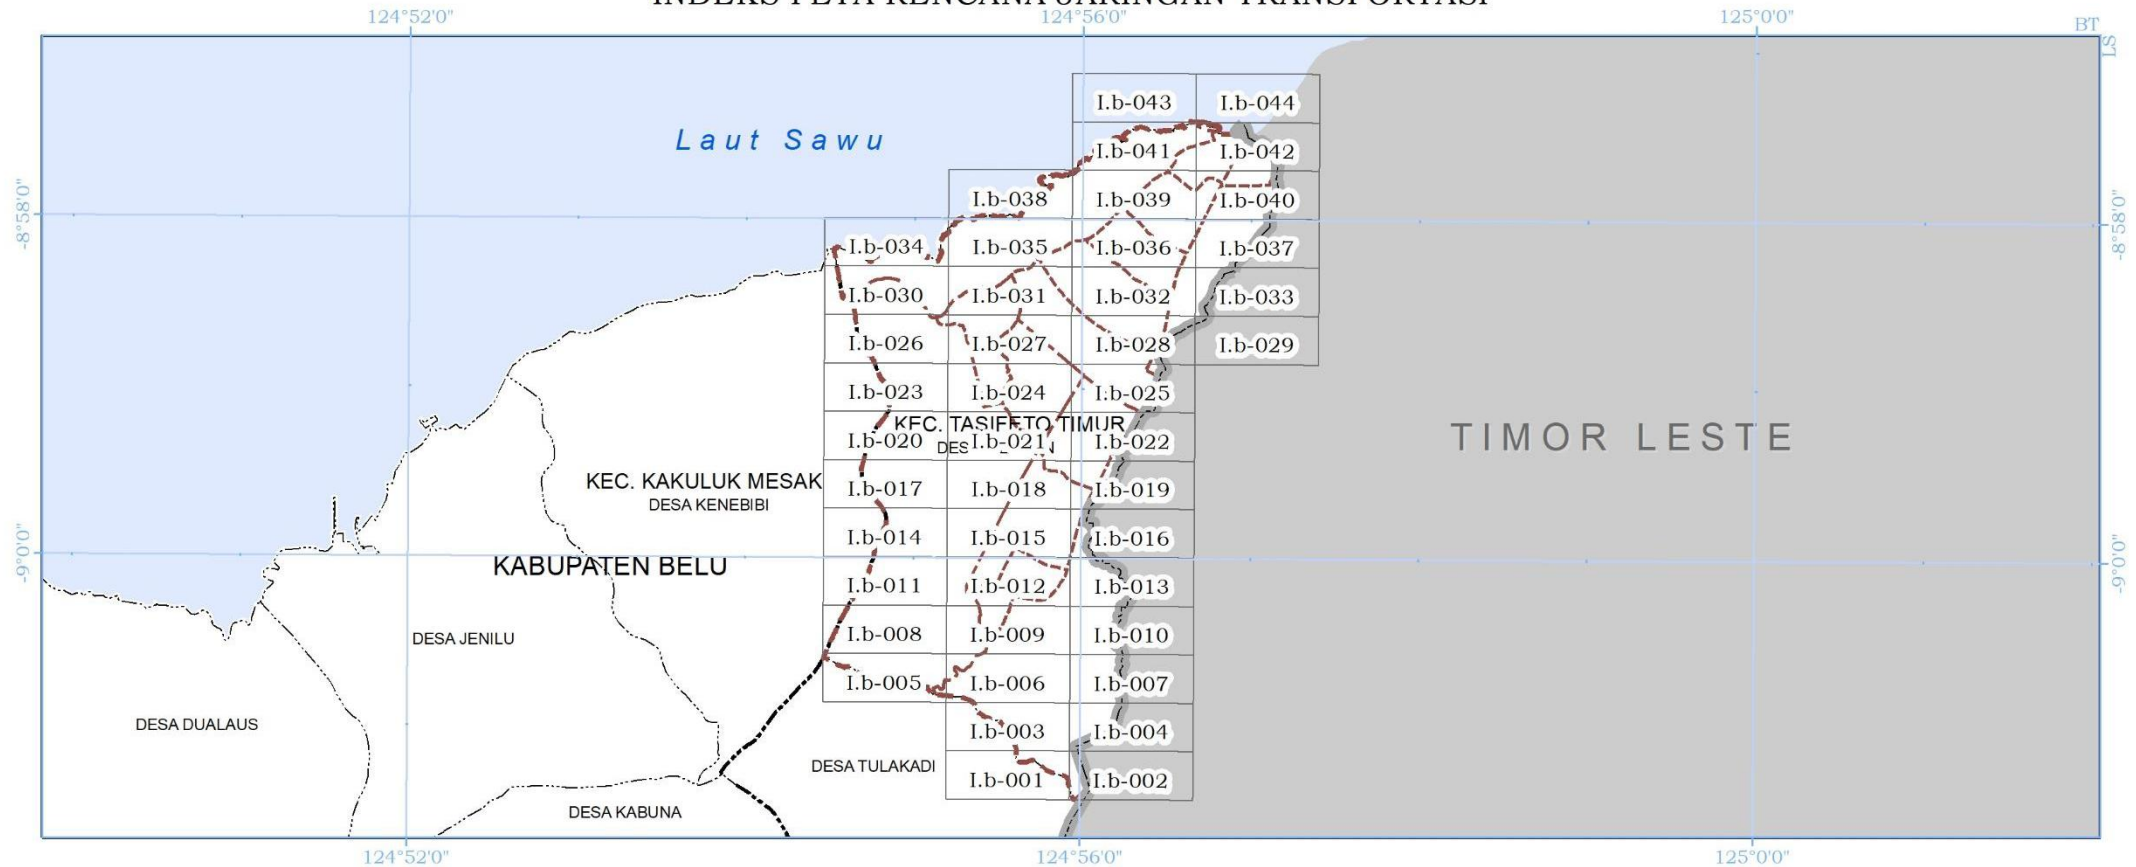

PRESIDEN
REPUBLIK INDONESIA

INDEKS PETA RENCANA JARINGAN TRANSPORTASI