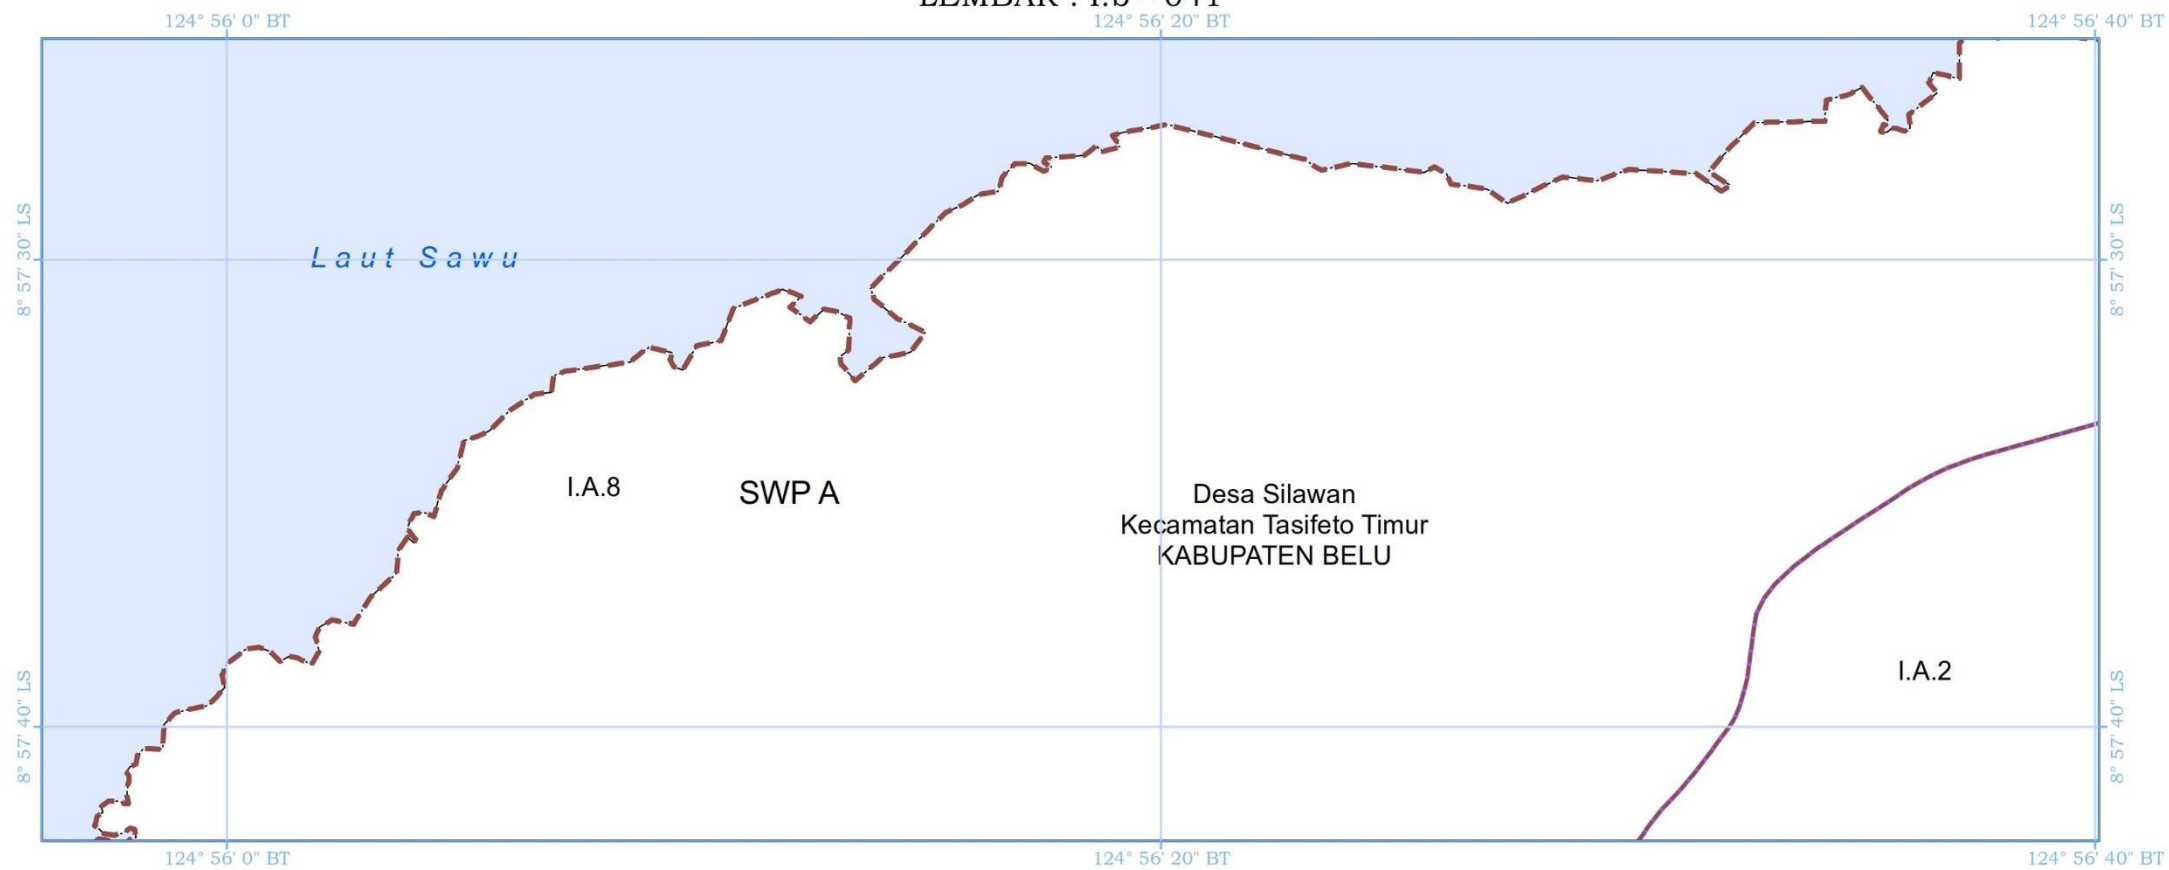

PRESIDEN
REPUBLIK INDONESIA

LEMBAR : I.b - 041