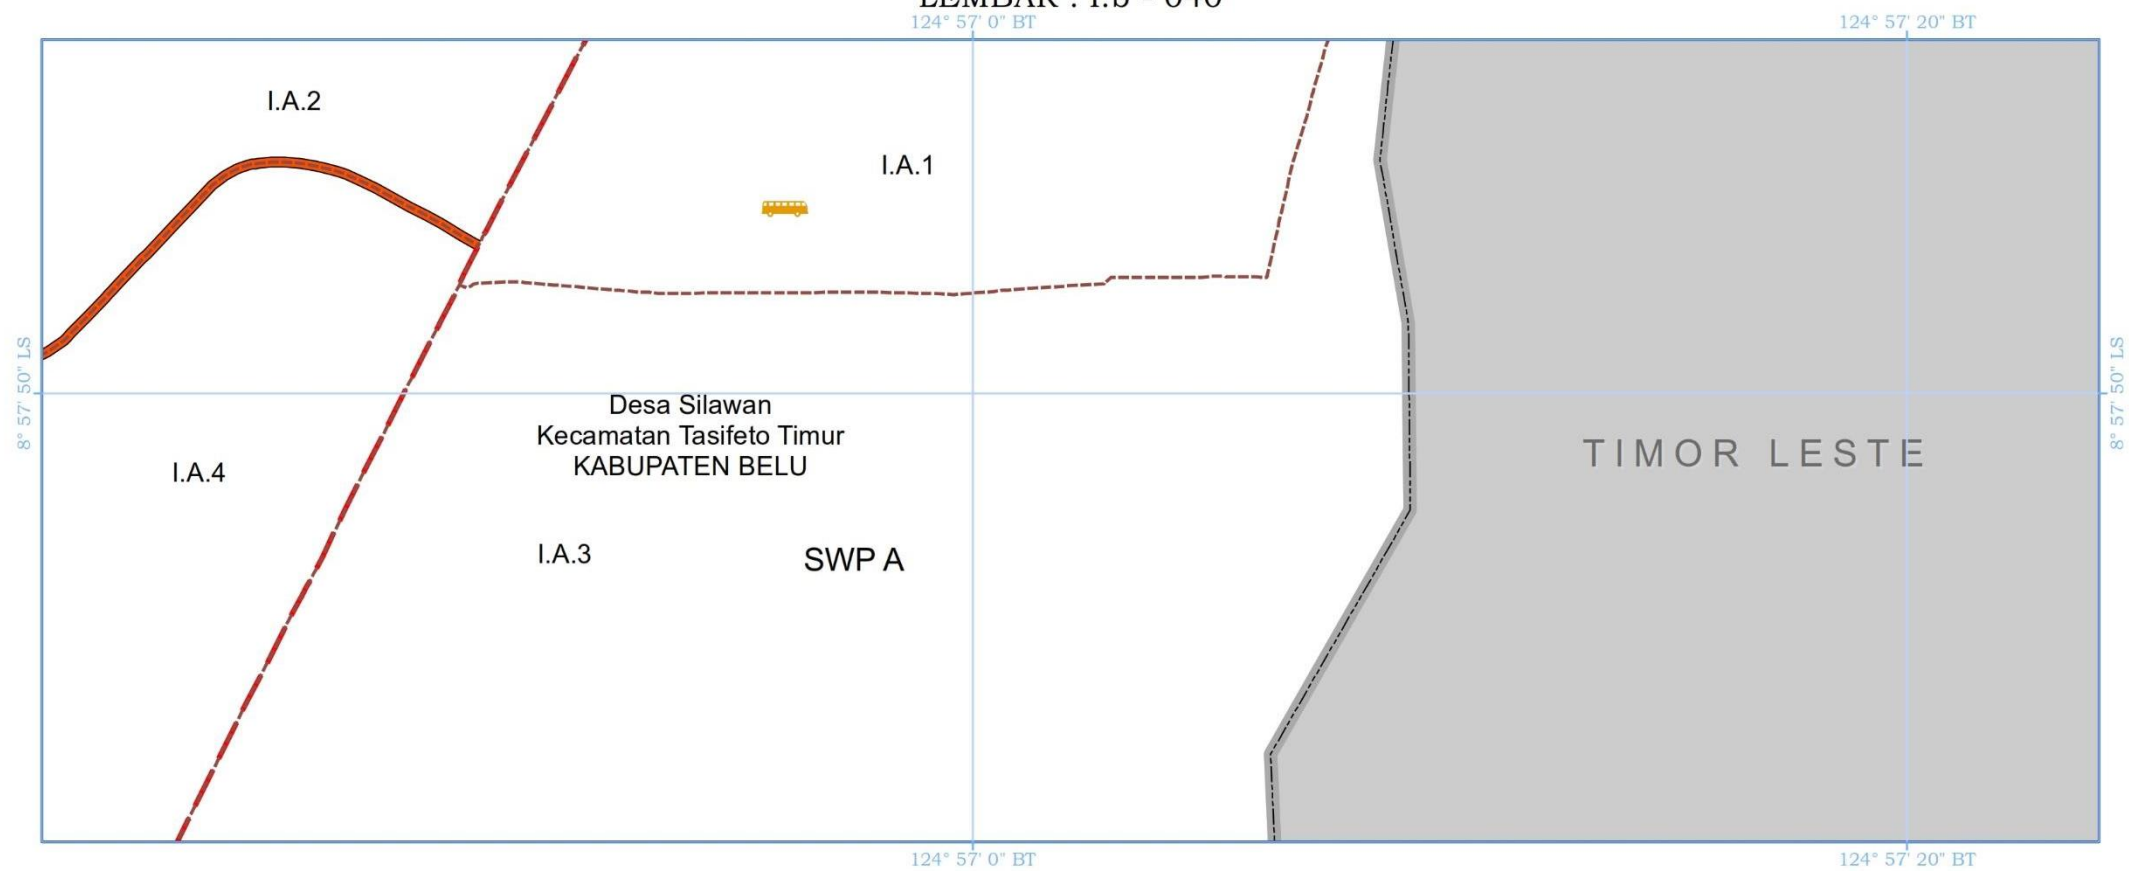

PRESIDEN
REPUBLIK INDONESIA

LEMBAR : I.b - 038

PRESIDEN
REPUBLIK INDONESIA

LEMBAR : I.b - 039

SK No 084153 C

PRESIDEN
REPUBLIK INDONESIA

LEMBAR : I.b - 040
124° 57' 0" BT

PRESIDEN
REPUBLIK INDONESIA