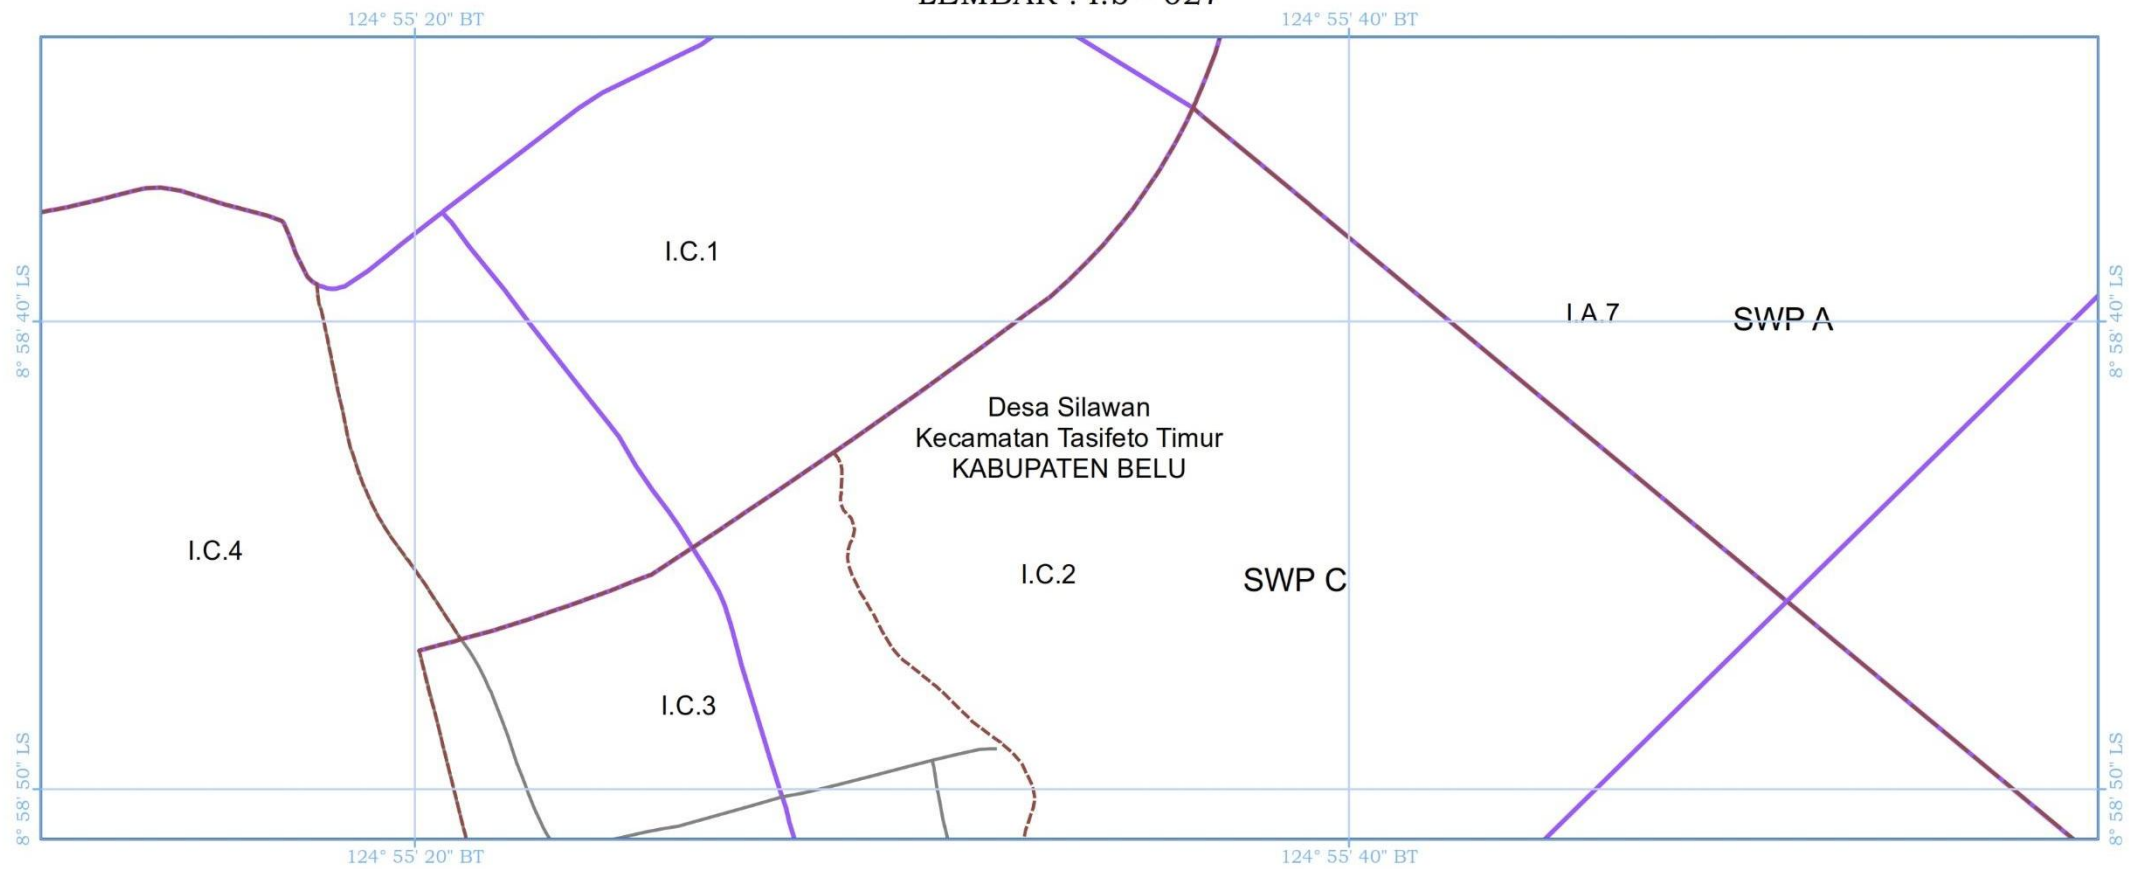

PRESIDEN
REPUBLIK INDONESIA

LEMBAR : I.b - 027