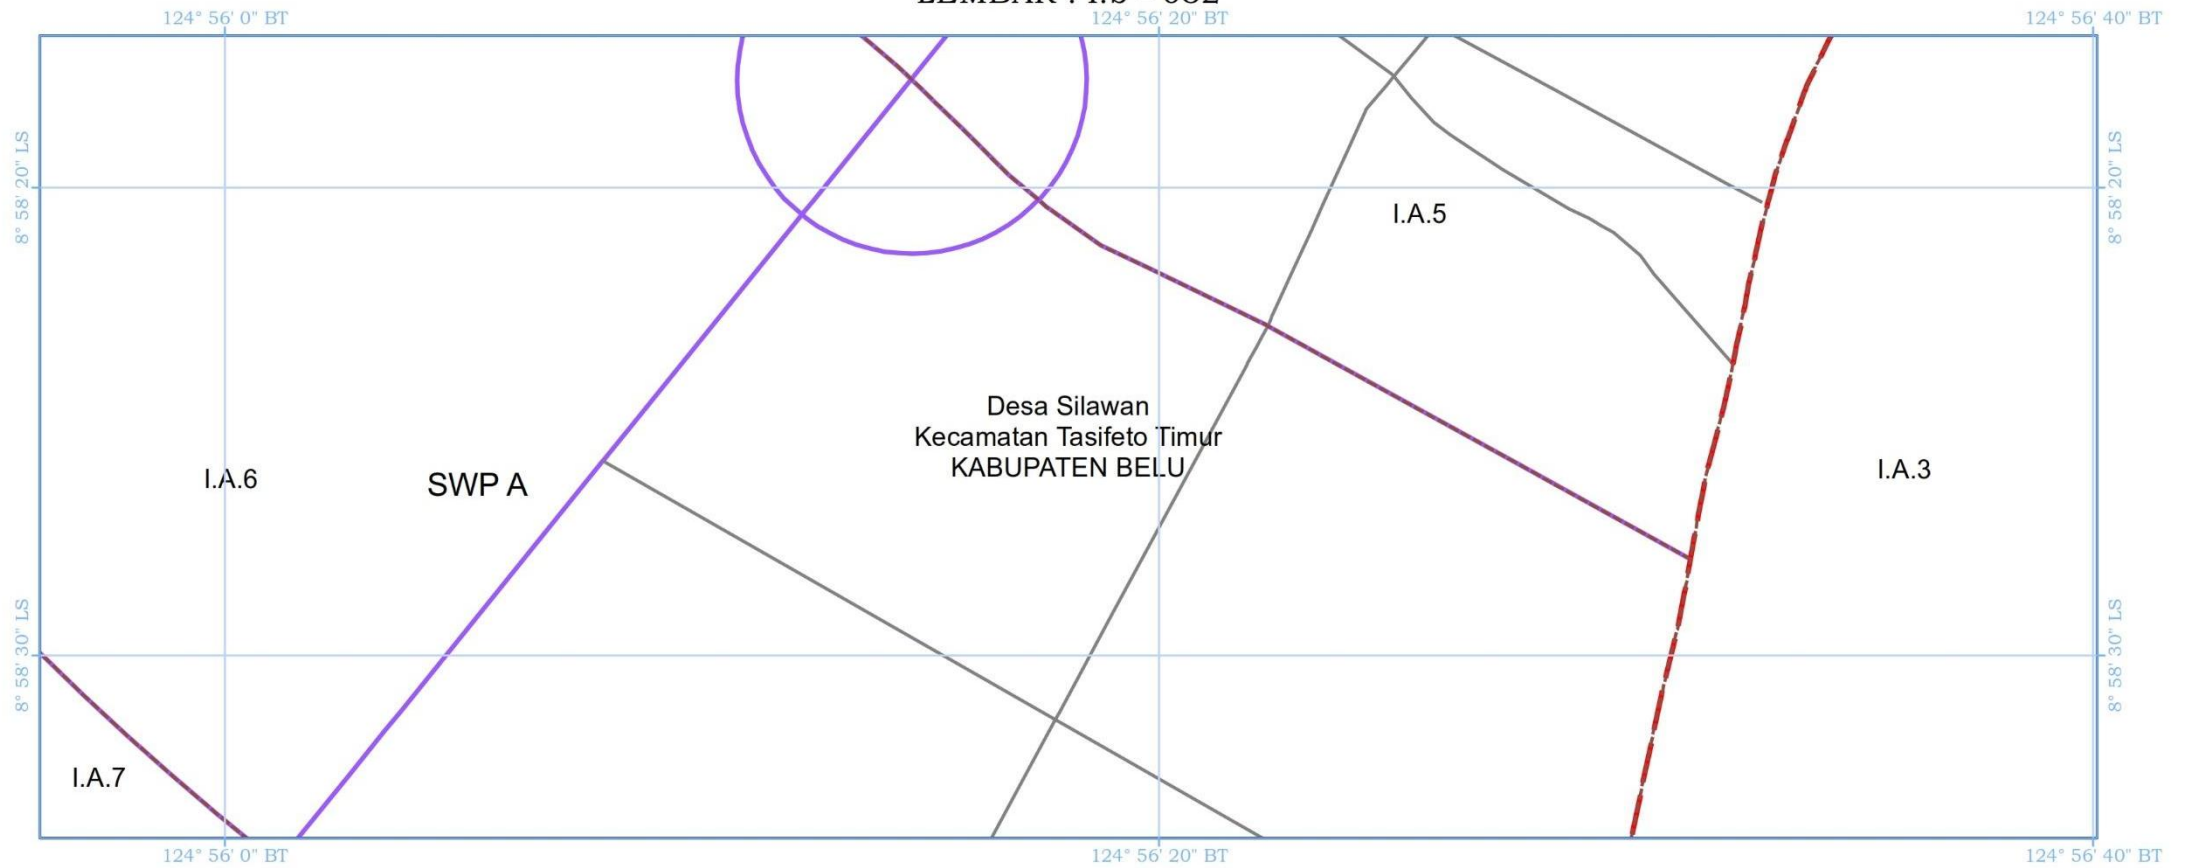

PRESIDEN
REPUBLIK INDONESIA

LEMBAR : I.b - 031

PRESIDEN
REPUBLIK INDONESIA

LEMBAR : I,b - 032

PRESIDEN
REPUBLIK INDONESIA

LEMBAR : I.b - 033
124° 57' 0" BT

124° 57' 20" BT

PRESIDEN
REPUBLIK INDONESIA