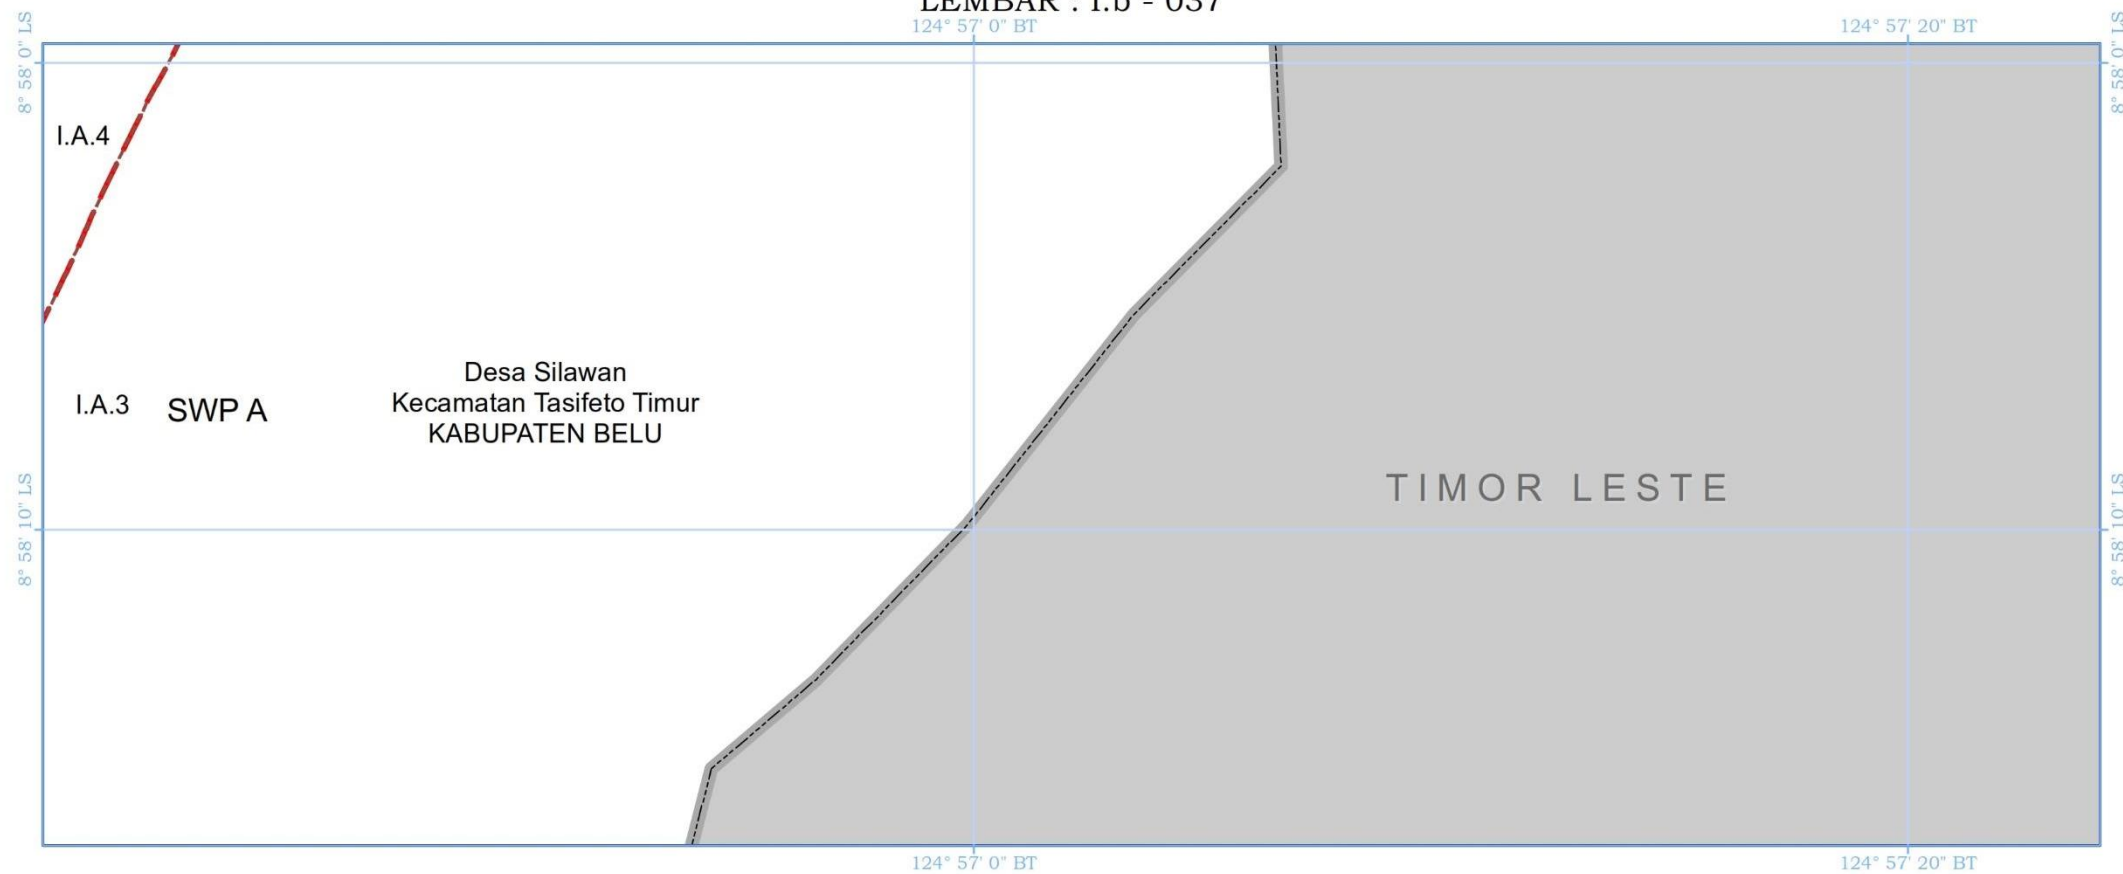

LEMBAR : I.b - 034

PRESIDEN
REPUBLIK INDONESIA

LEMBAR : I.b - 035

PRESIDEN
REPUBLIK INDONESIA

LEMBAR : I.b - 036

SK No 084150 C

PRESIDEN
REPUBLIK INDONESIA

LEMBAR : I.b - 037
124° 57' 0" BT