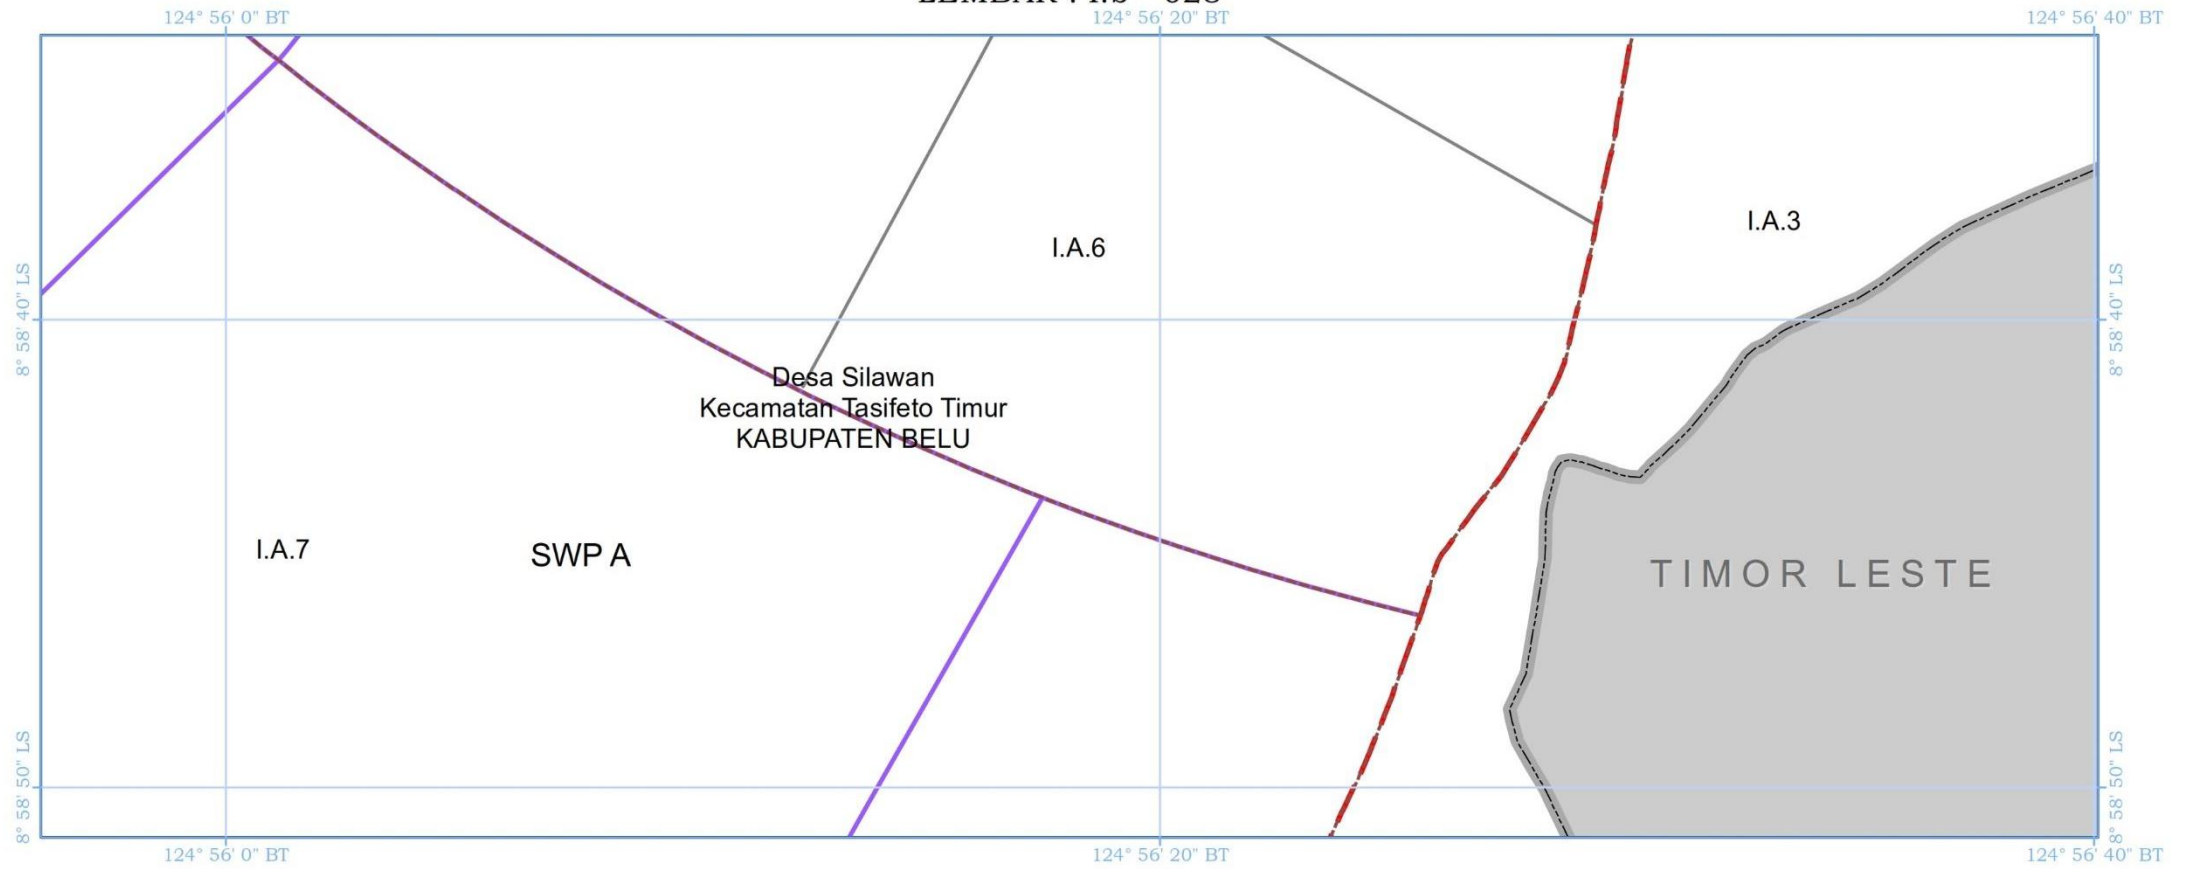

PRESIDEN
REPUBLIK INDONESIA

LEMBAR : I.b - 027

PRESIDEN
REPUBLIK INDONESIA

LEMBAR : I.b - 028

PRESIDEN
REPUBLIK INDONESIA

LEMBAR : I.b - 029
124° 57' 0" BT

PRESIDEN
REPUBLIK INDONESIA

LEMBAR : I.b - 030