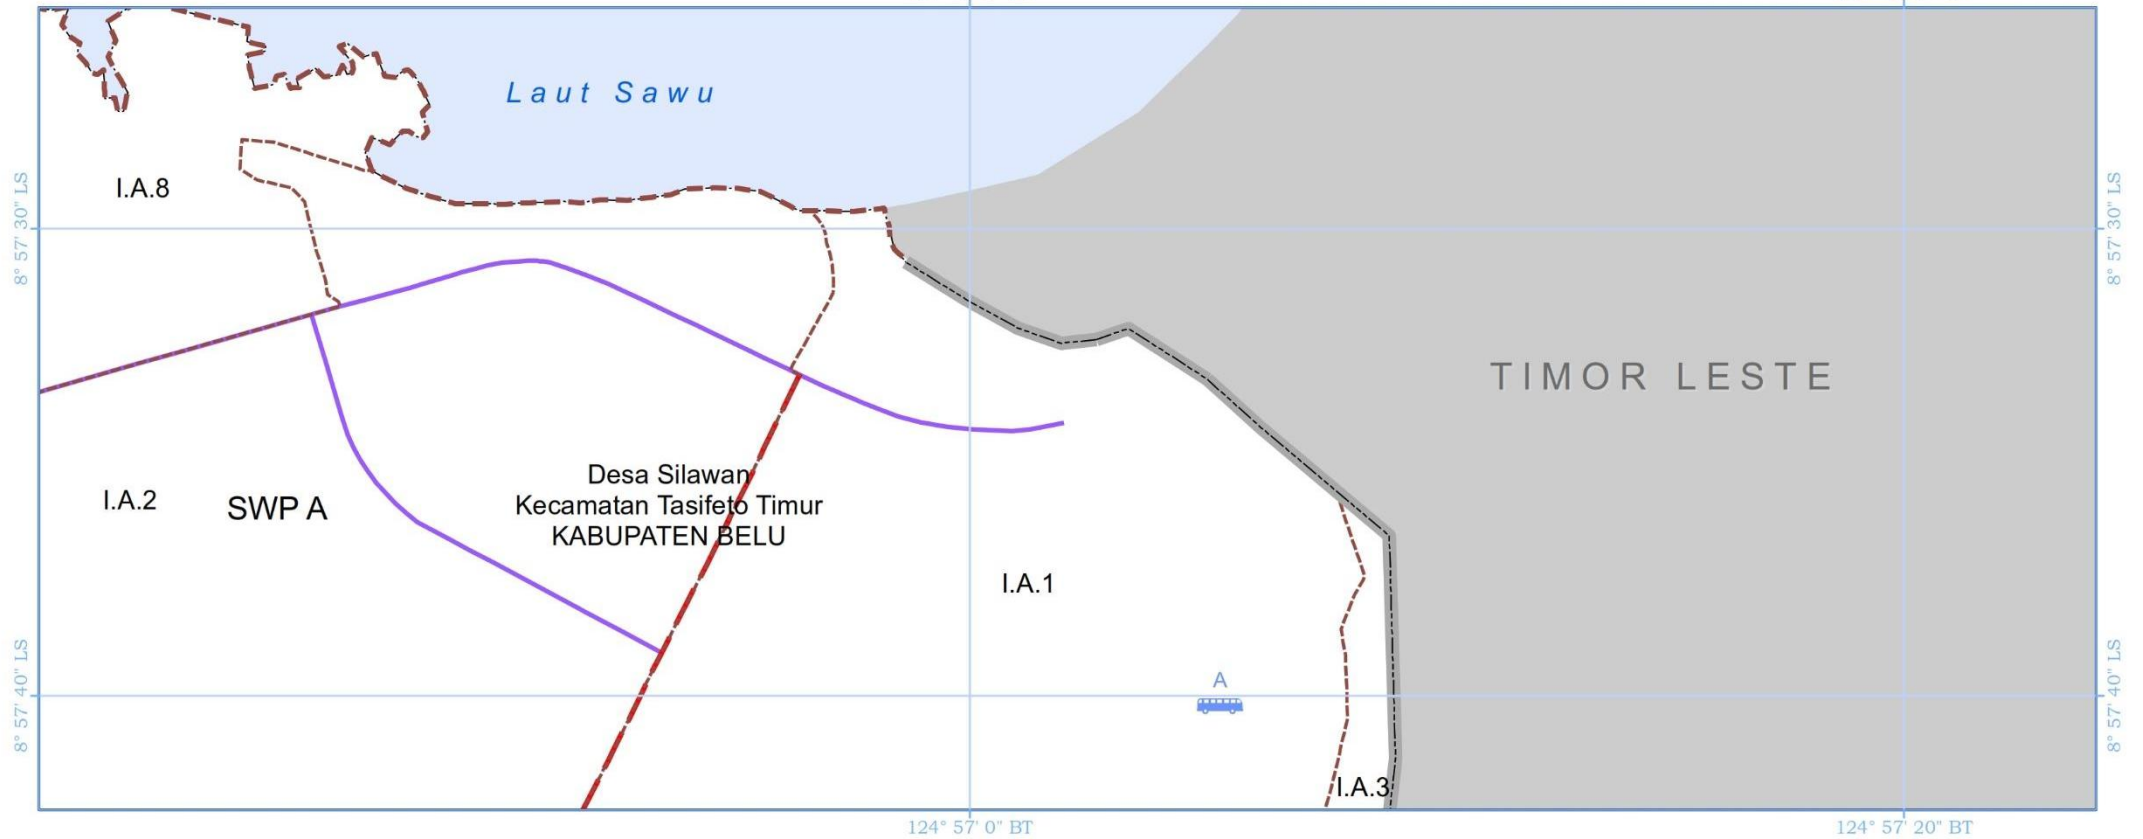

LEMBAR : I.b - 041

PRESIDEN
REPUBLIK INDONESIA

LEMBAR : I.b - 042

124° 57' 0" BT

124° 57' 20" BT

PRESIDEN
REPUBLIK INDONESIA

LEMBAR : I.b - 043

PRESIDEN
REPUBLIK INDONESIA