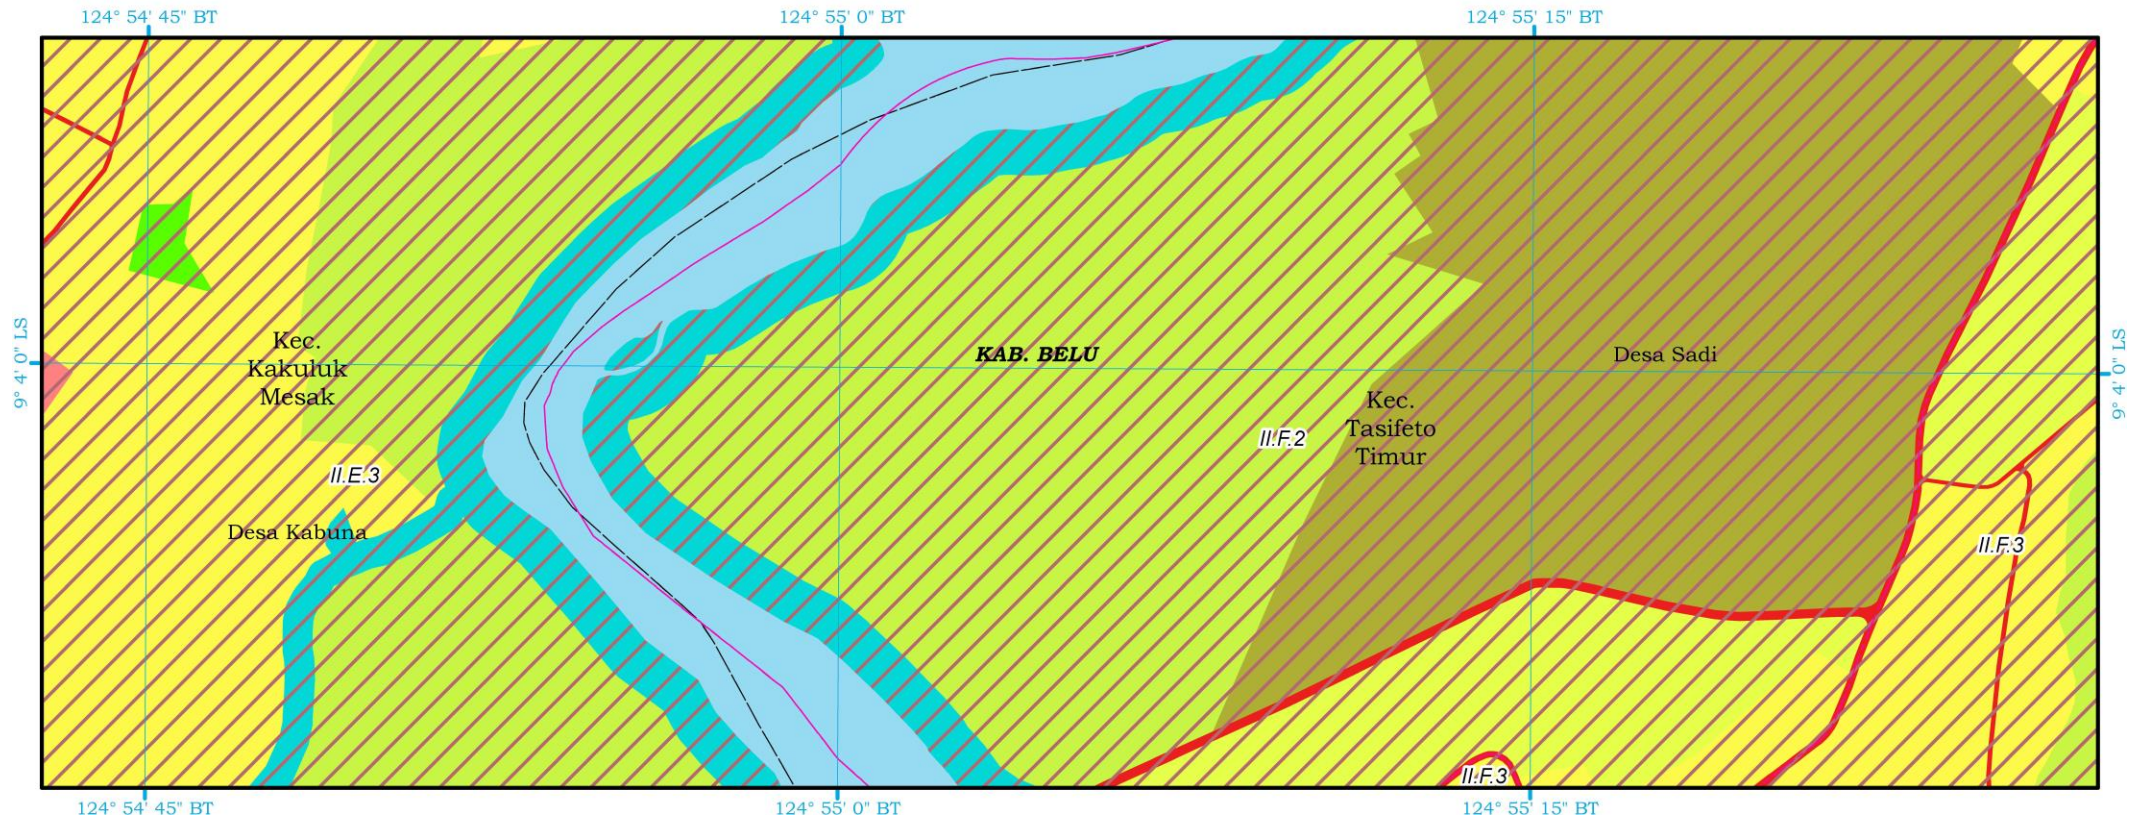

PRESIDEN
REPUBLIK INDONESIA

LEMBAR: XVIII - 018

SK No 094613 C