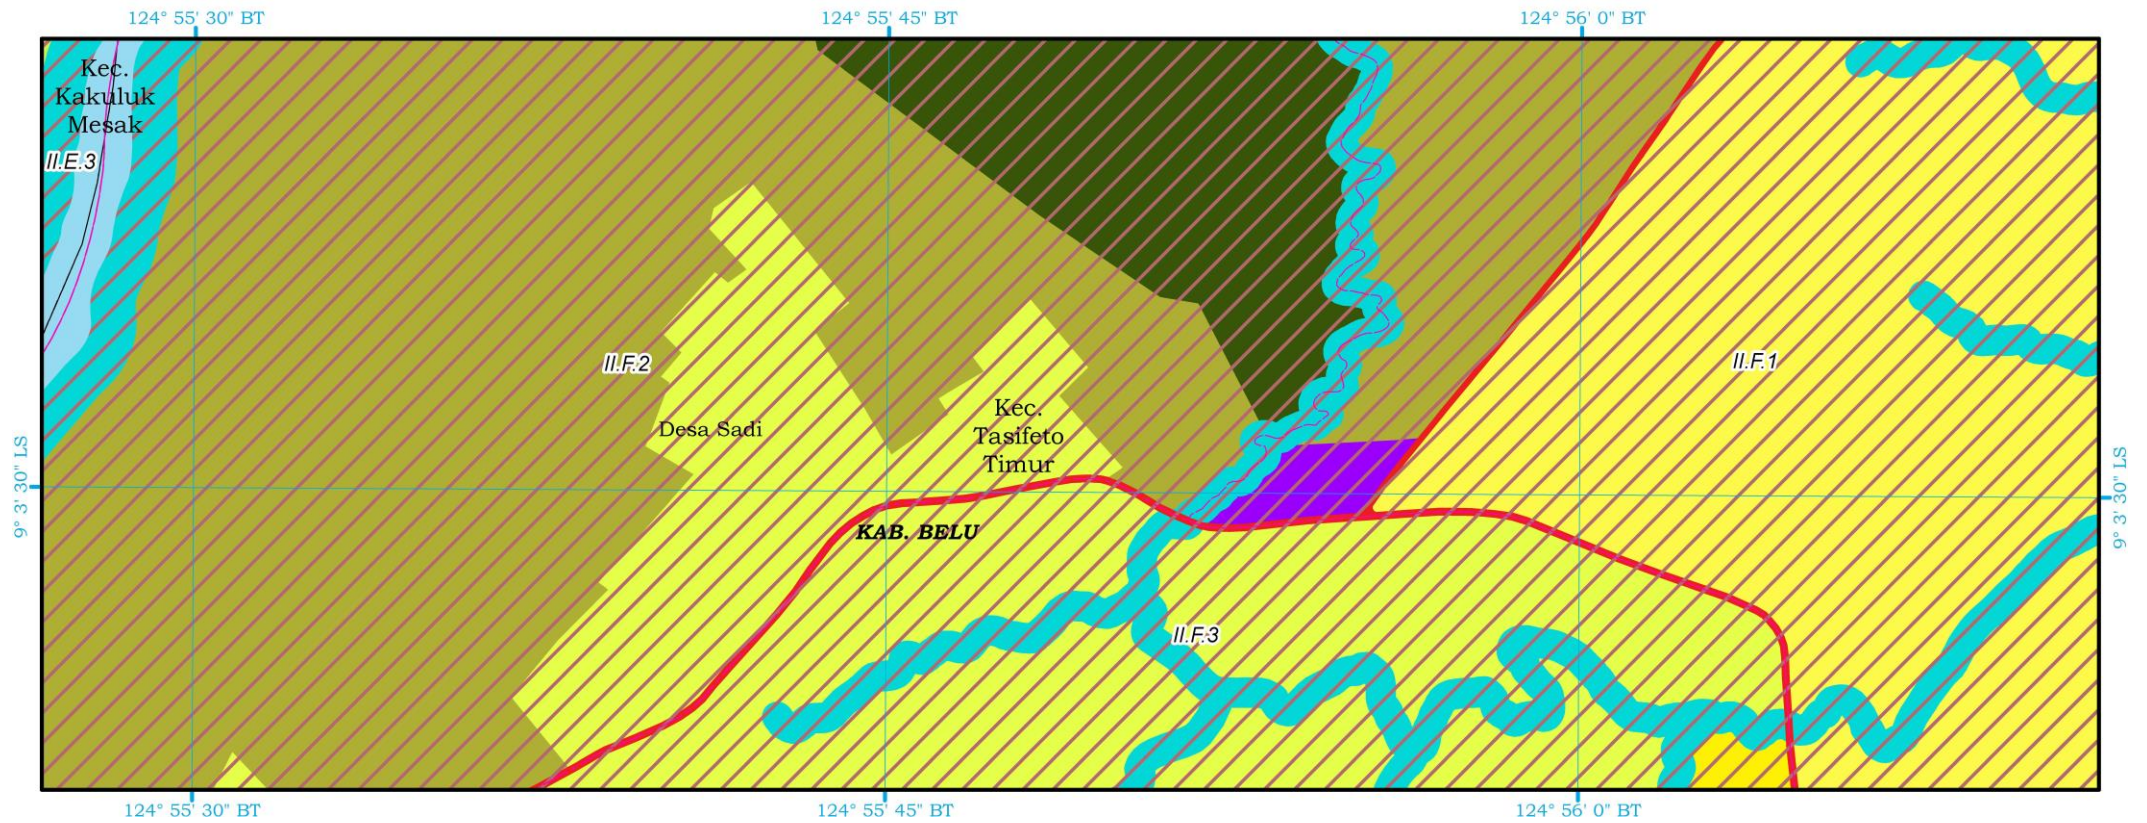

PRESIDEN
REPUBLIK INDONESIA

LEMBAR: XVIII - 009