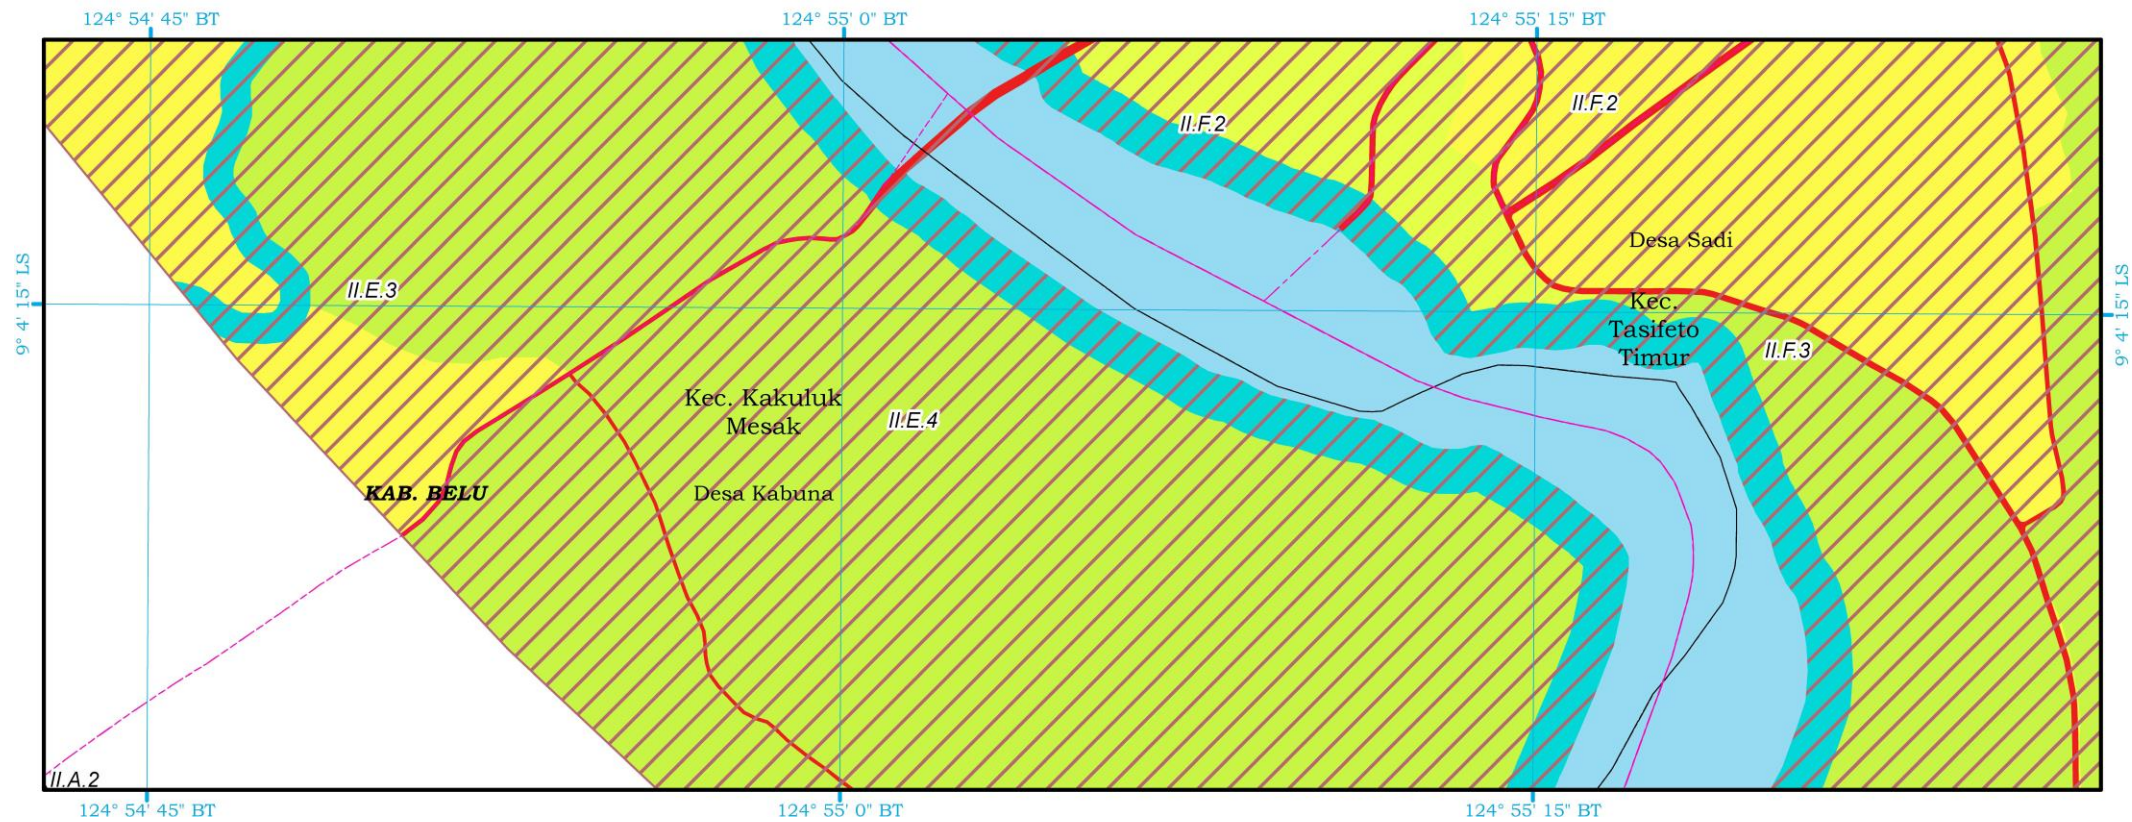

PRESIDEN
REPUBLIK INDONESIA

LEMBAR: XVIII - 023

SK No 094608 C