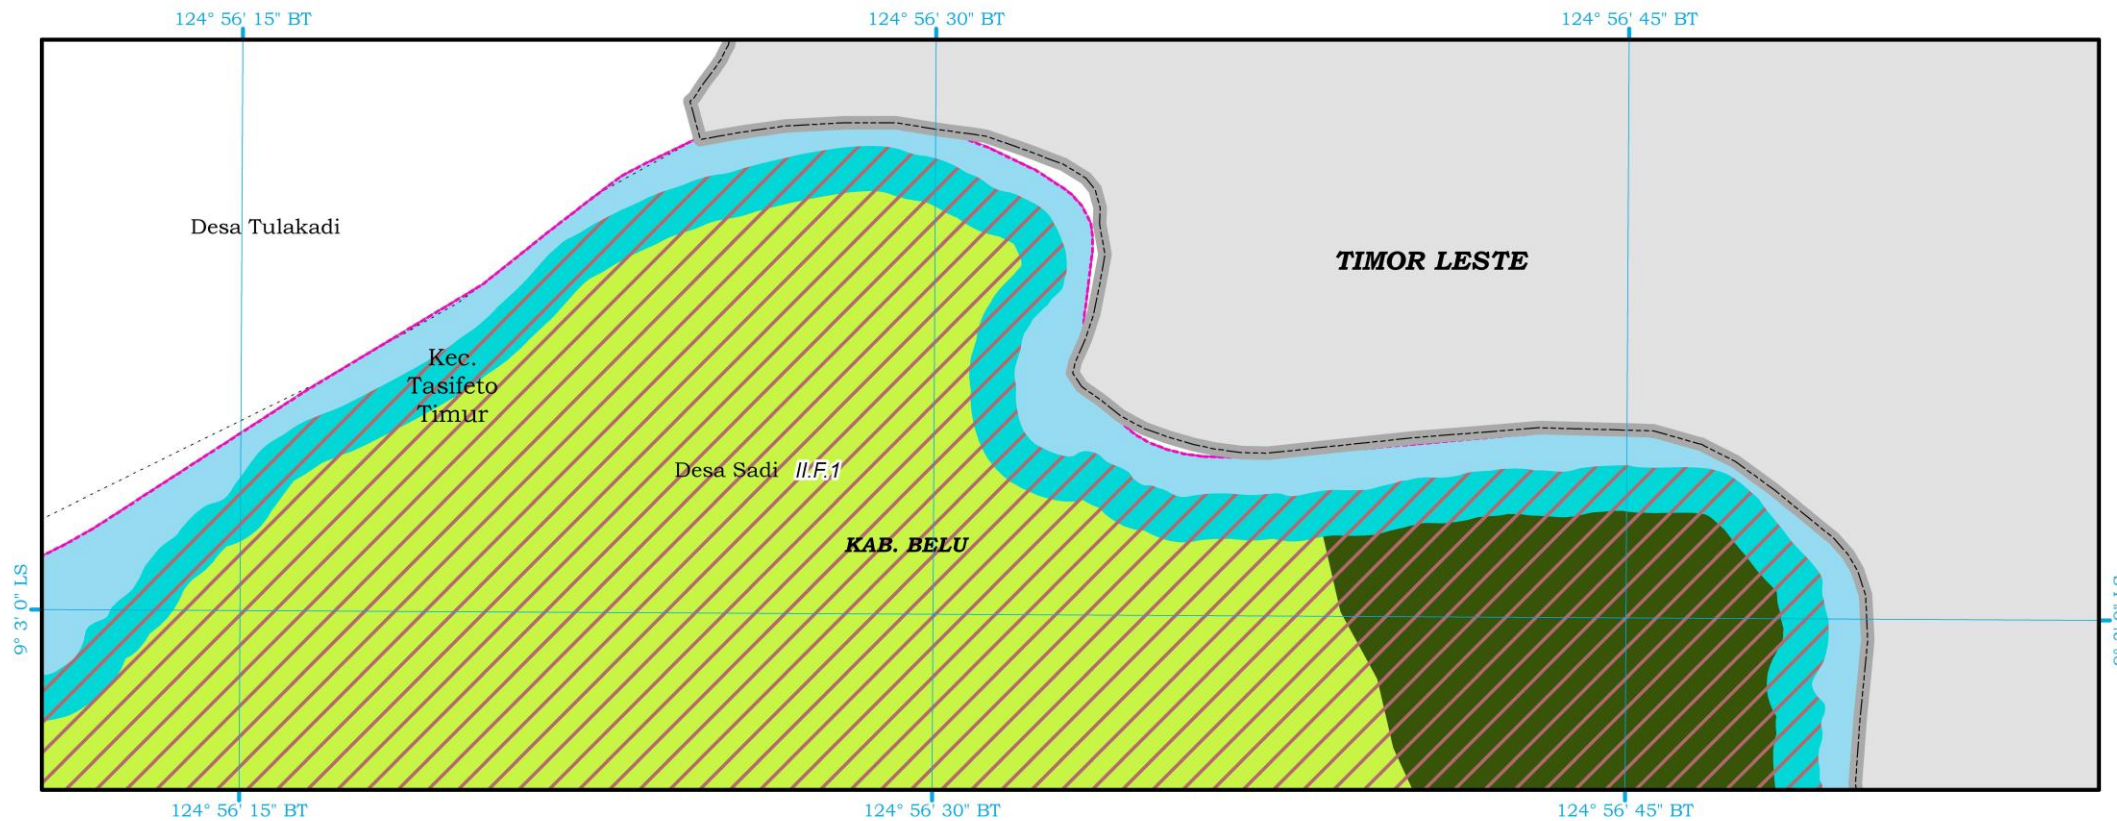

PRESIDEN
REPUBLIK INDONESIA

LEMBAR: XVIII - 002

SK No 094569 C