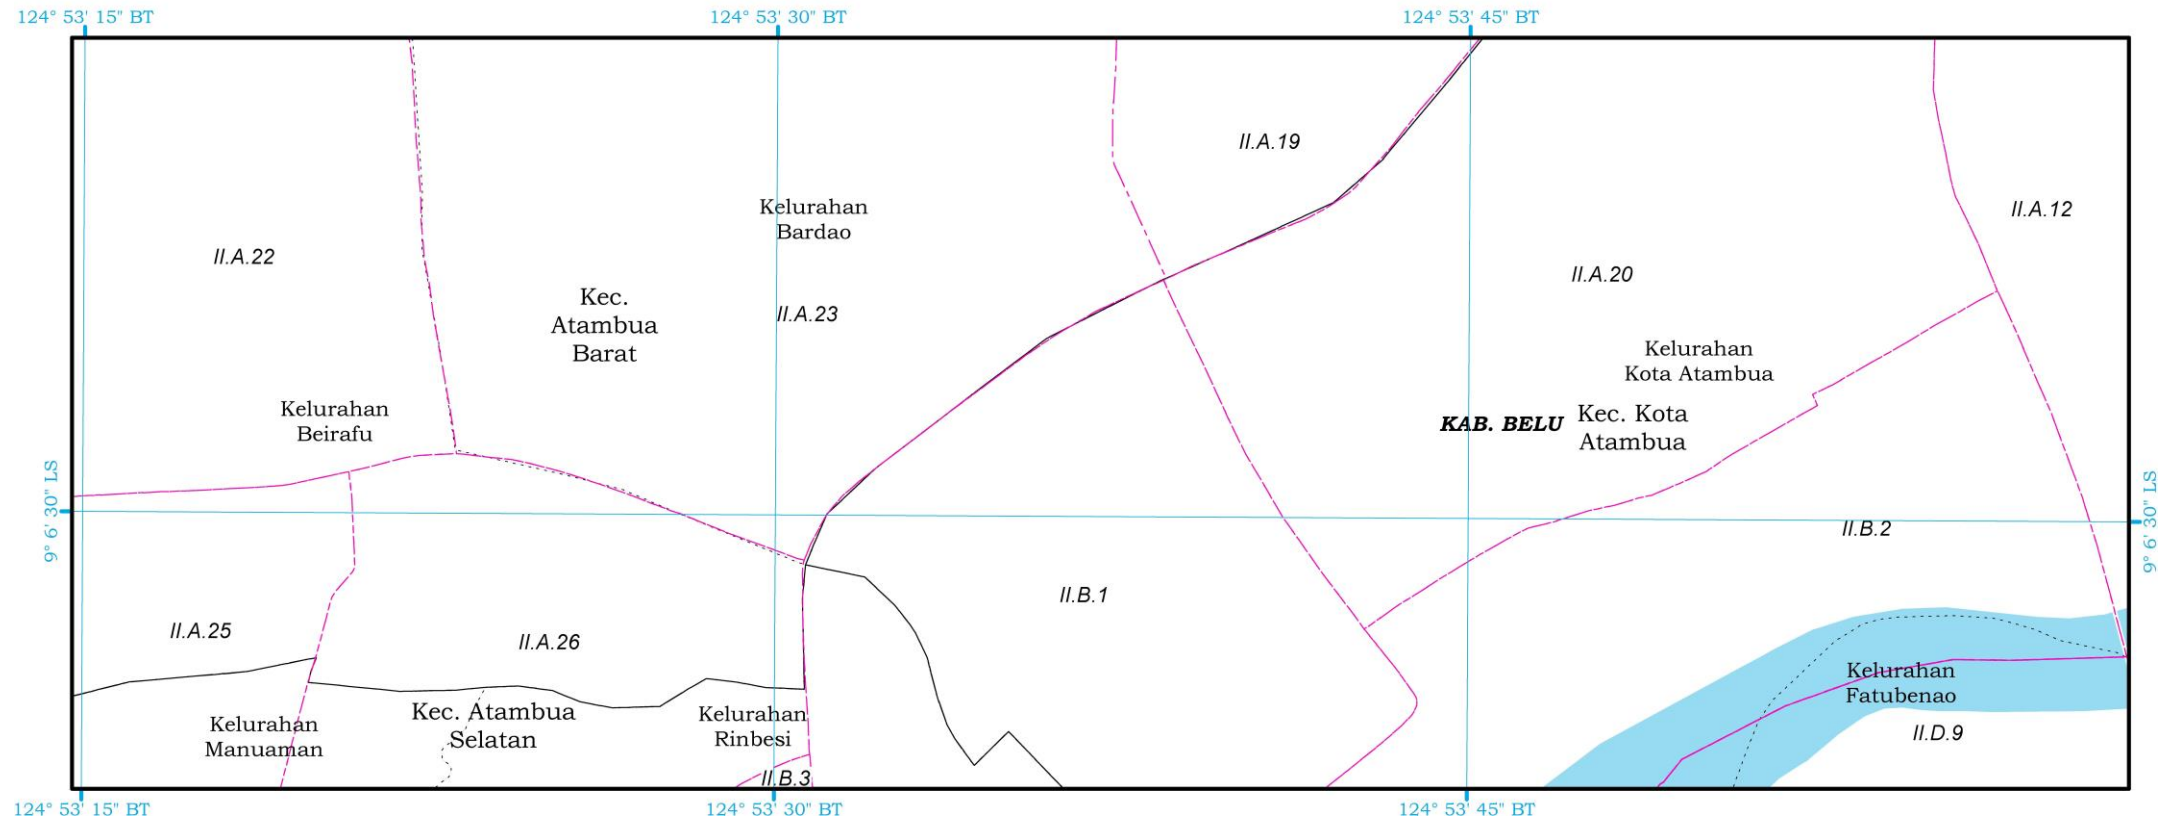

PRESIDEN
REPUBLIK INDONESIA

LEMBAR: XVIII - 080

SK No 094681 C