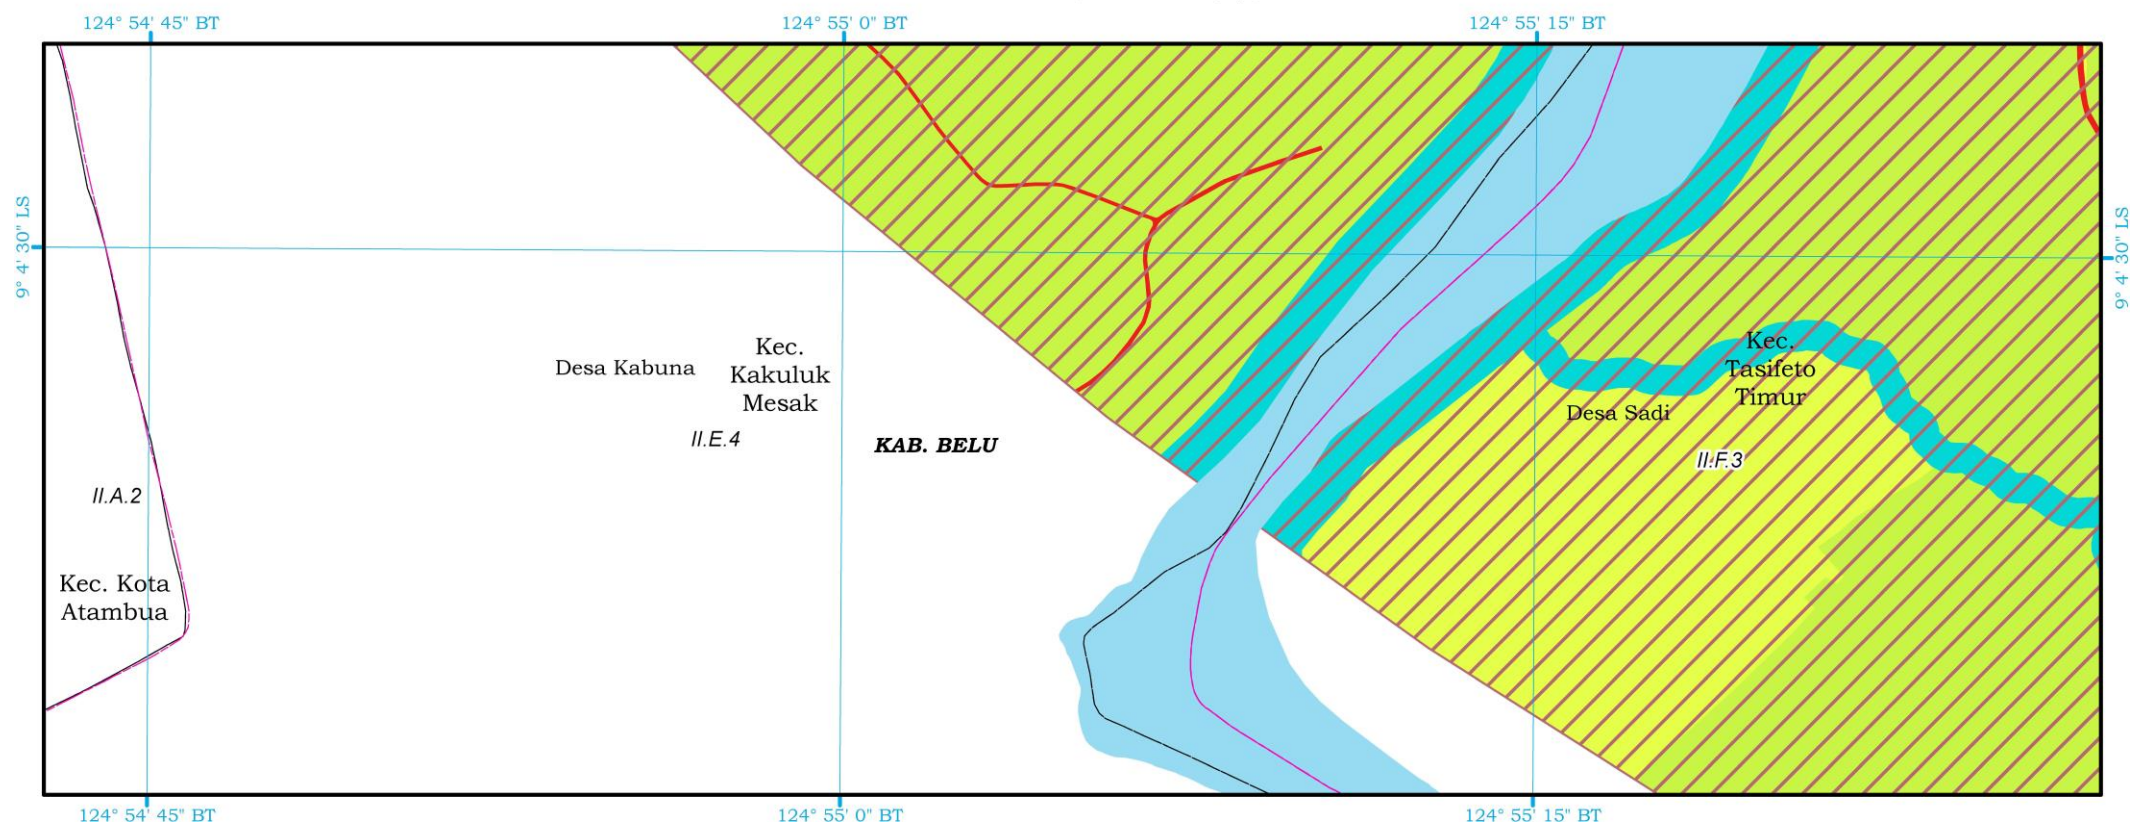

PRESIDEN
REPUBLIK INDONESIA

LEMBAR: XVIII - 028

SK No 094603 C