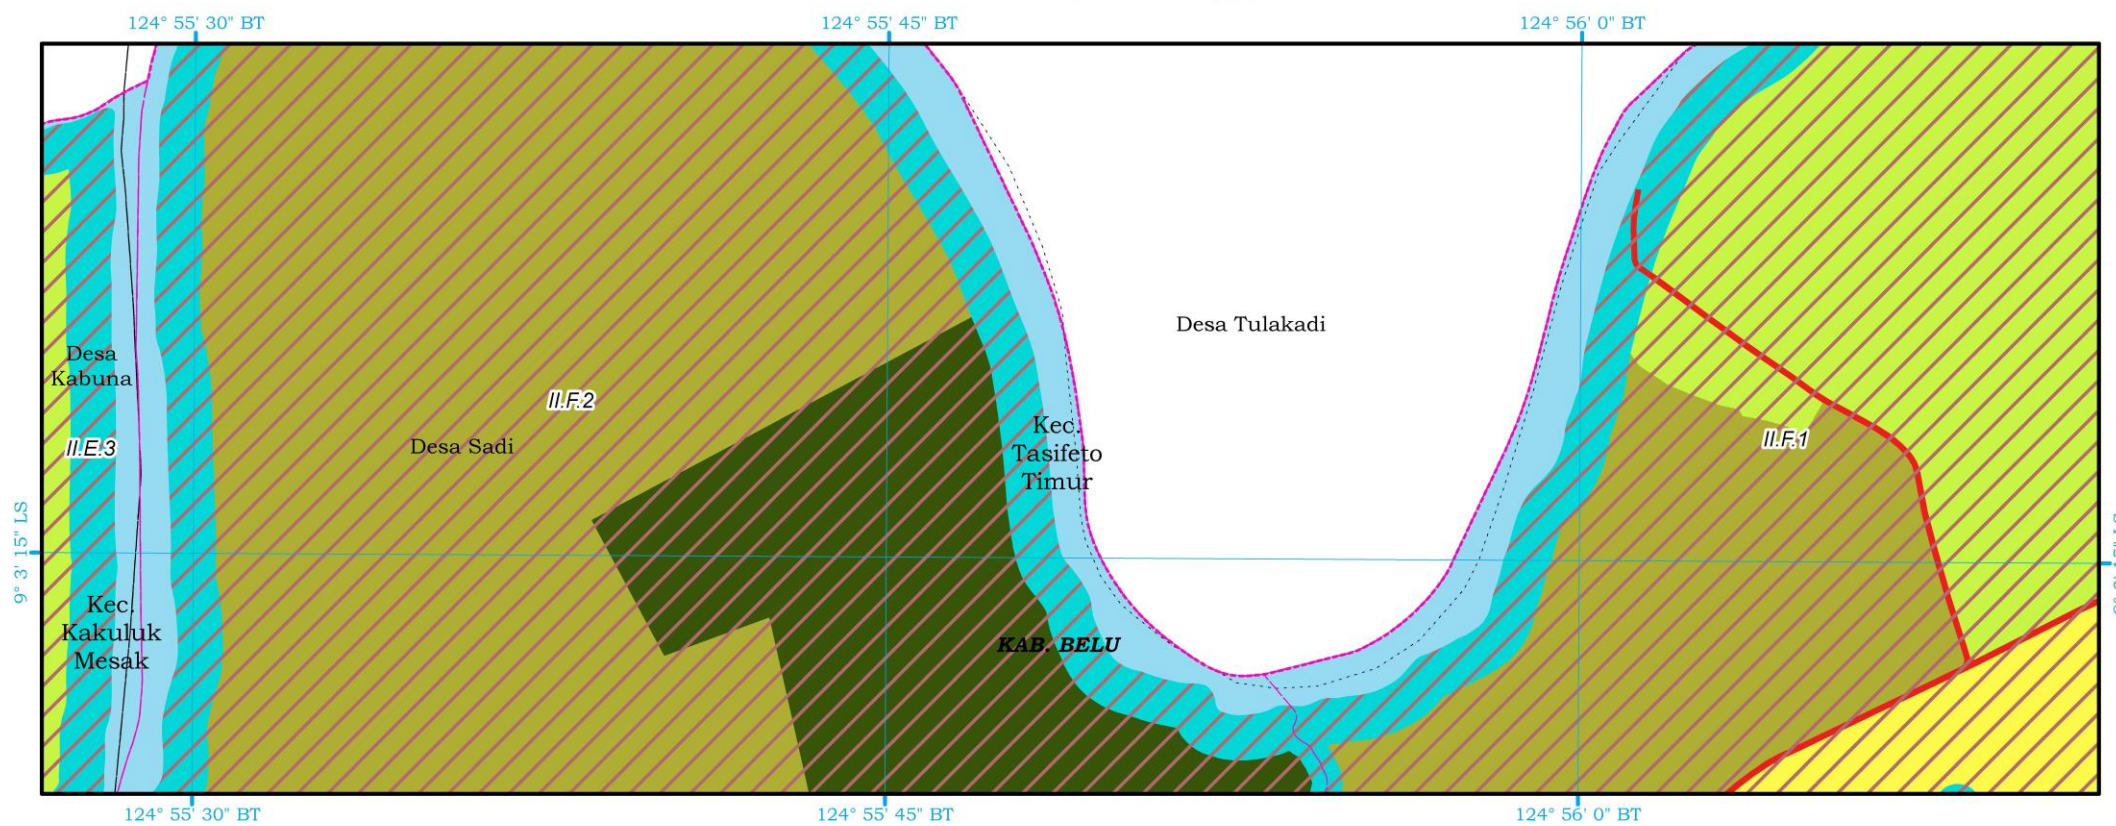

PRESIDEN
REPUBLIK INDONESIA

LEMBAR: XVIII - 005

SK No 094566 C