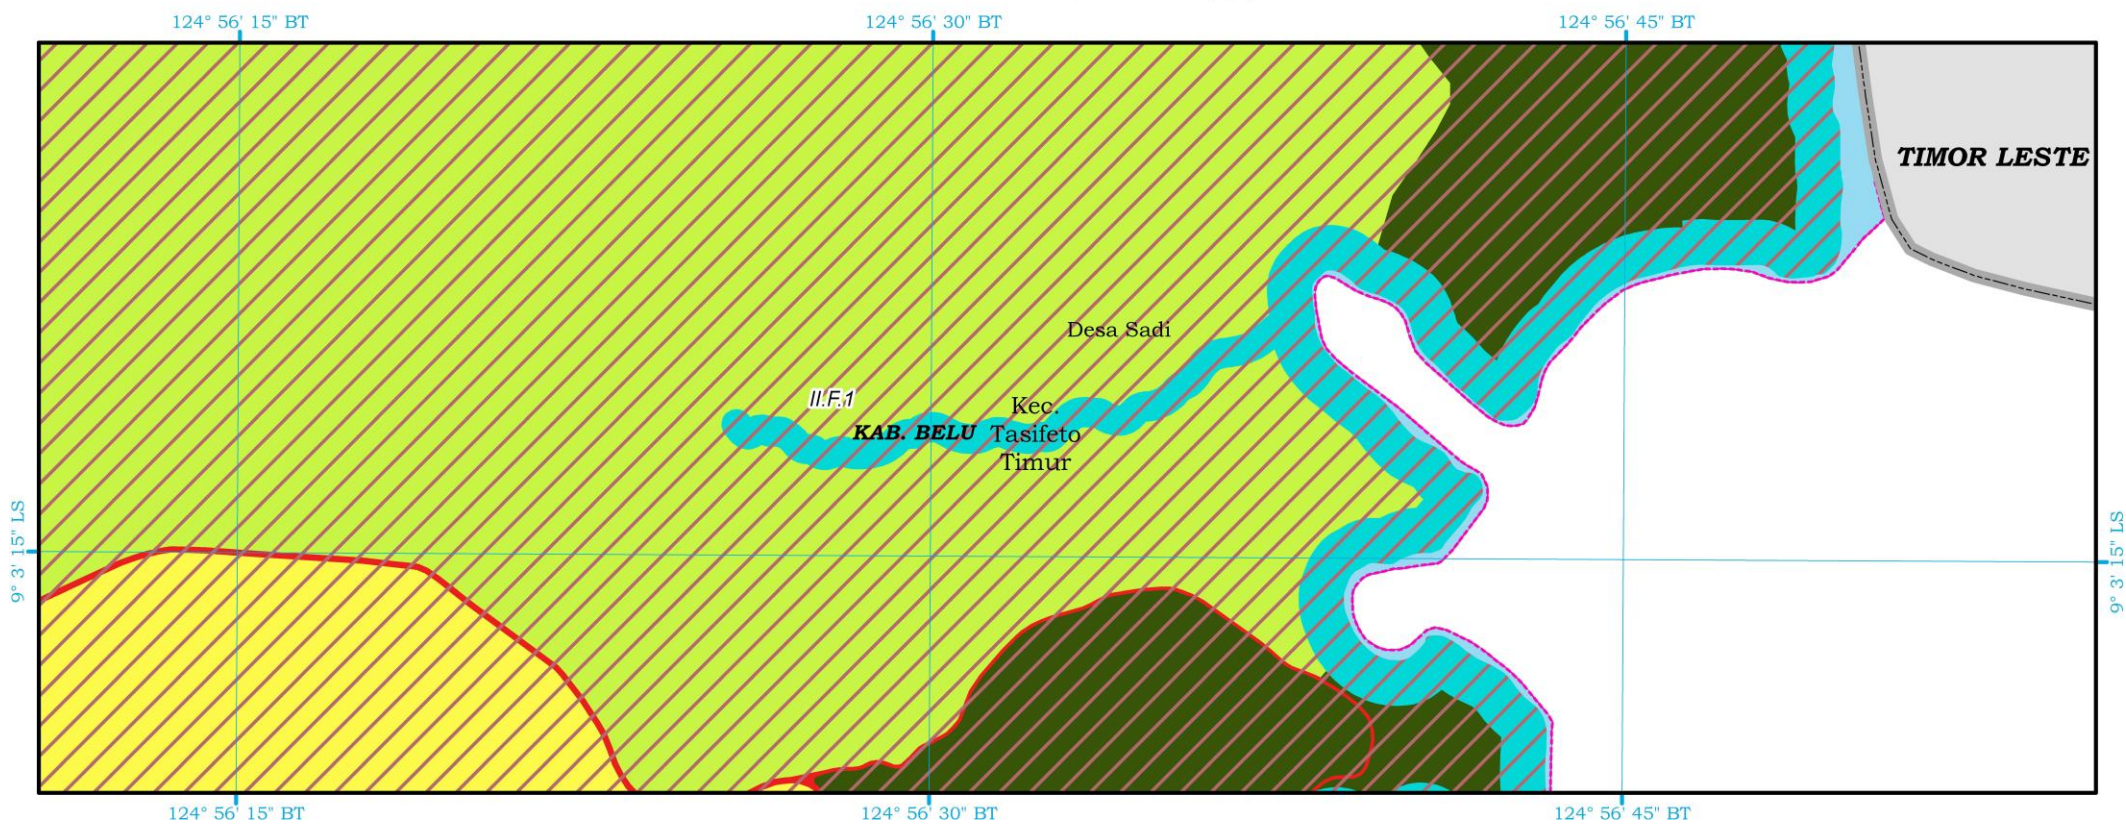

PRESIDEN
REPUBLIK INDONESIA

LEMBAR: XVIII - 006

SK No 094565 C