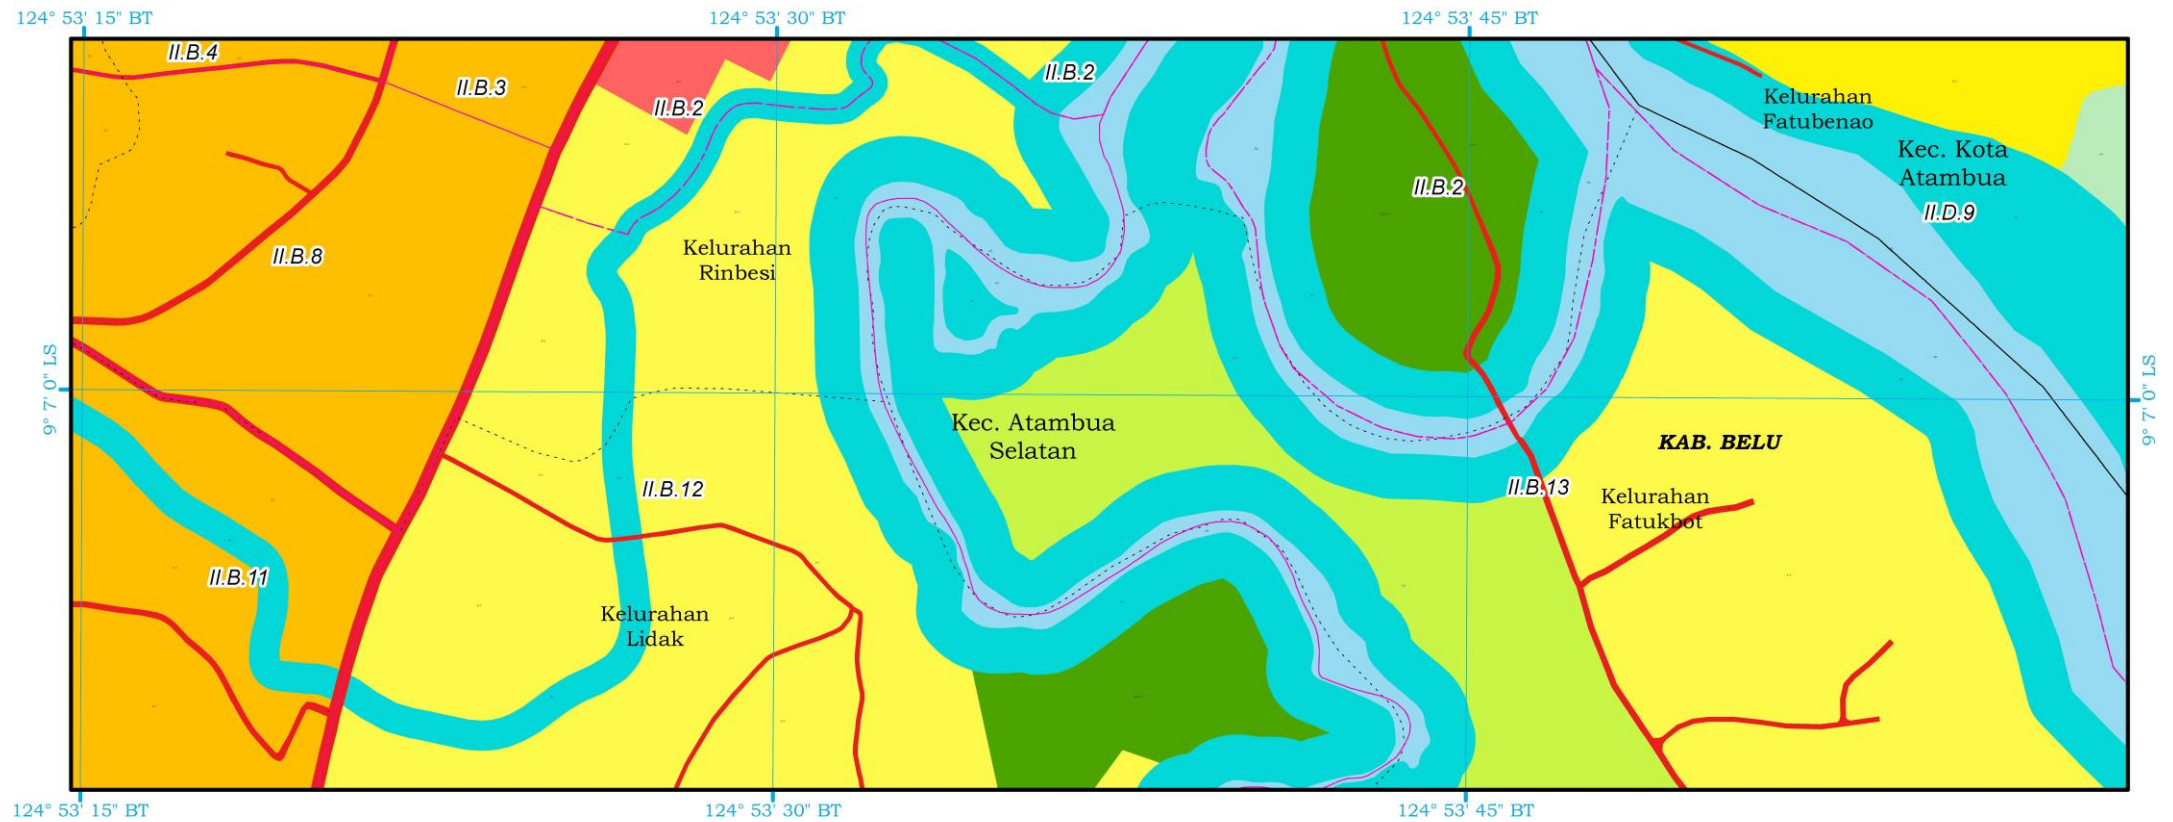

PRESIDEN
REPUBLIK INDONESIA

LEMBAR: XIII - 093