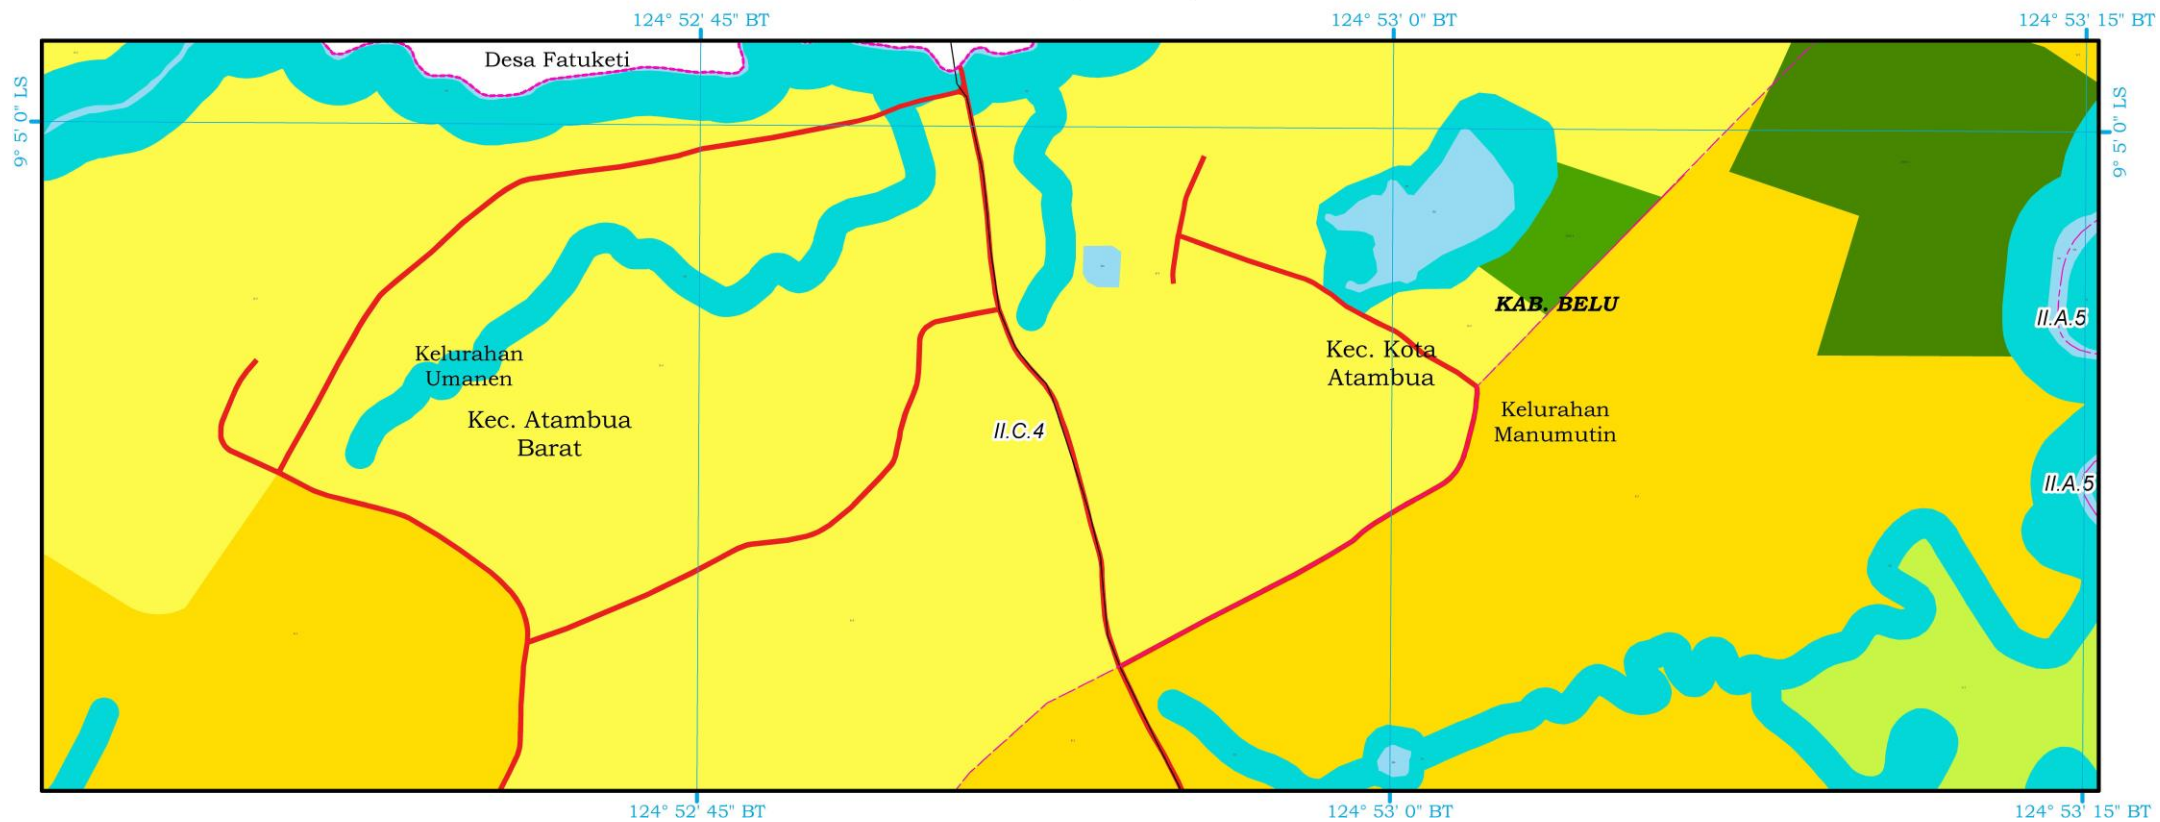

PRESIDEN
REPUBLIK INDONESIA

LEMBAR: XIII - 041