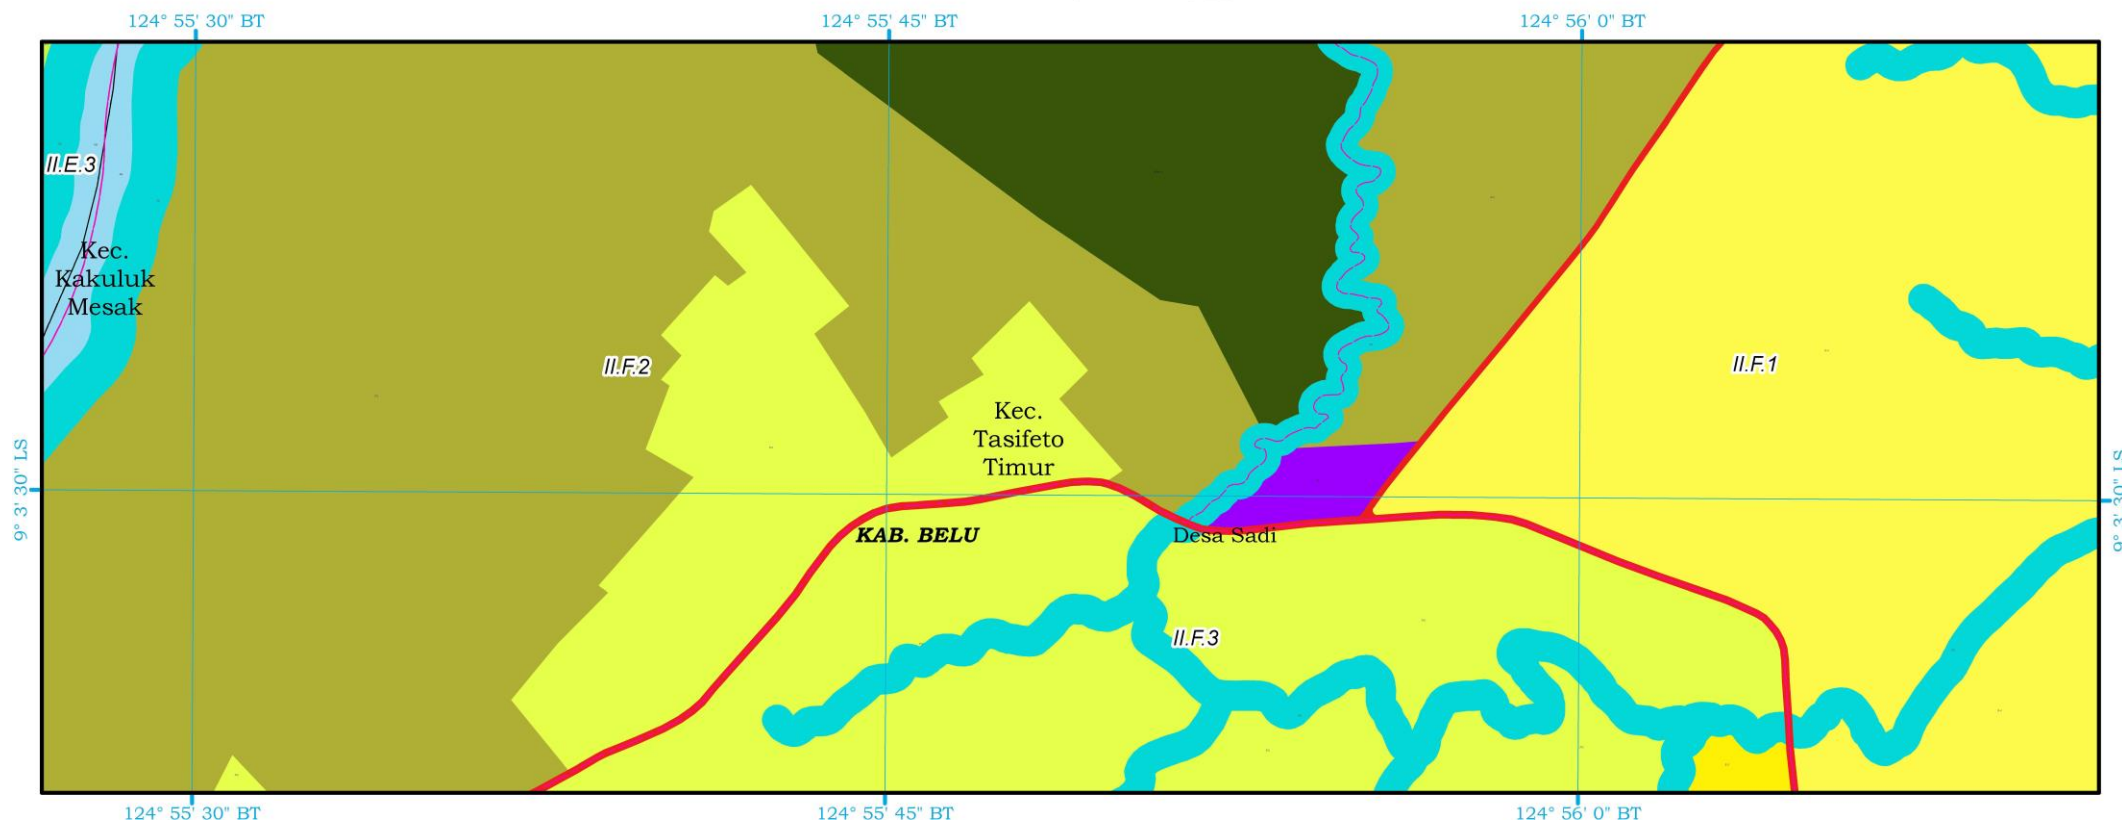

PRESIDEN
REPUBLIK INDONESIA

LEMBAR: XIII - 009

SK No 004975 C