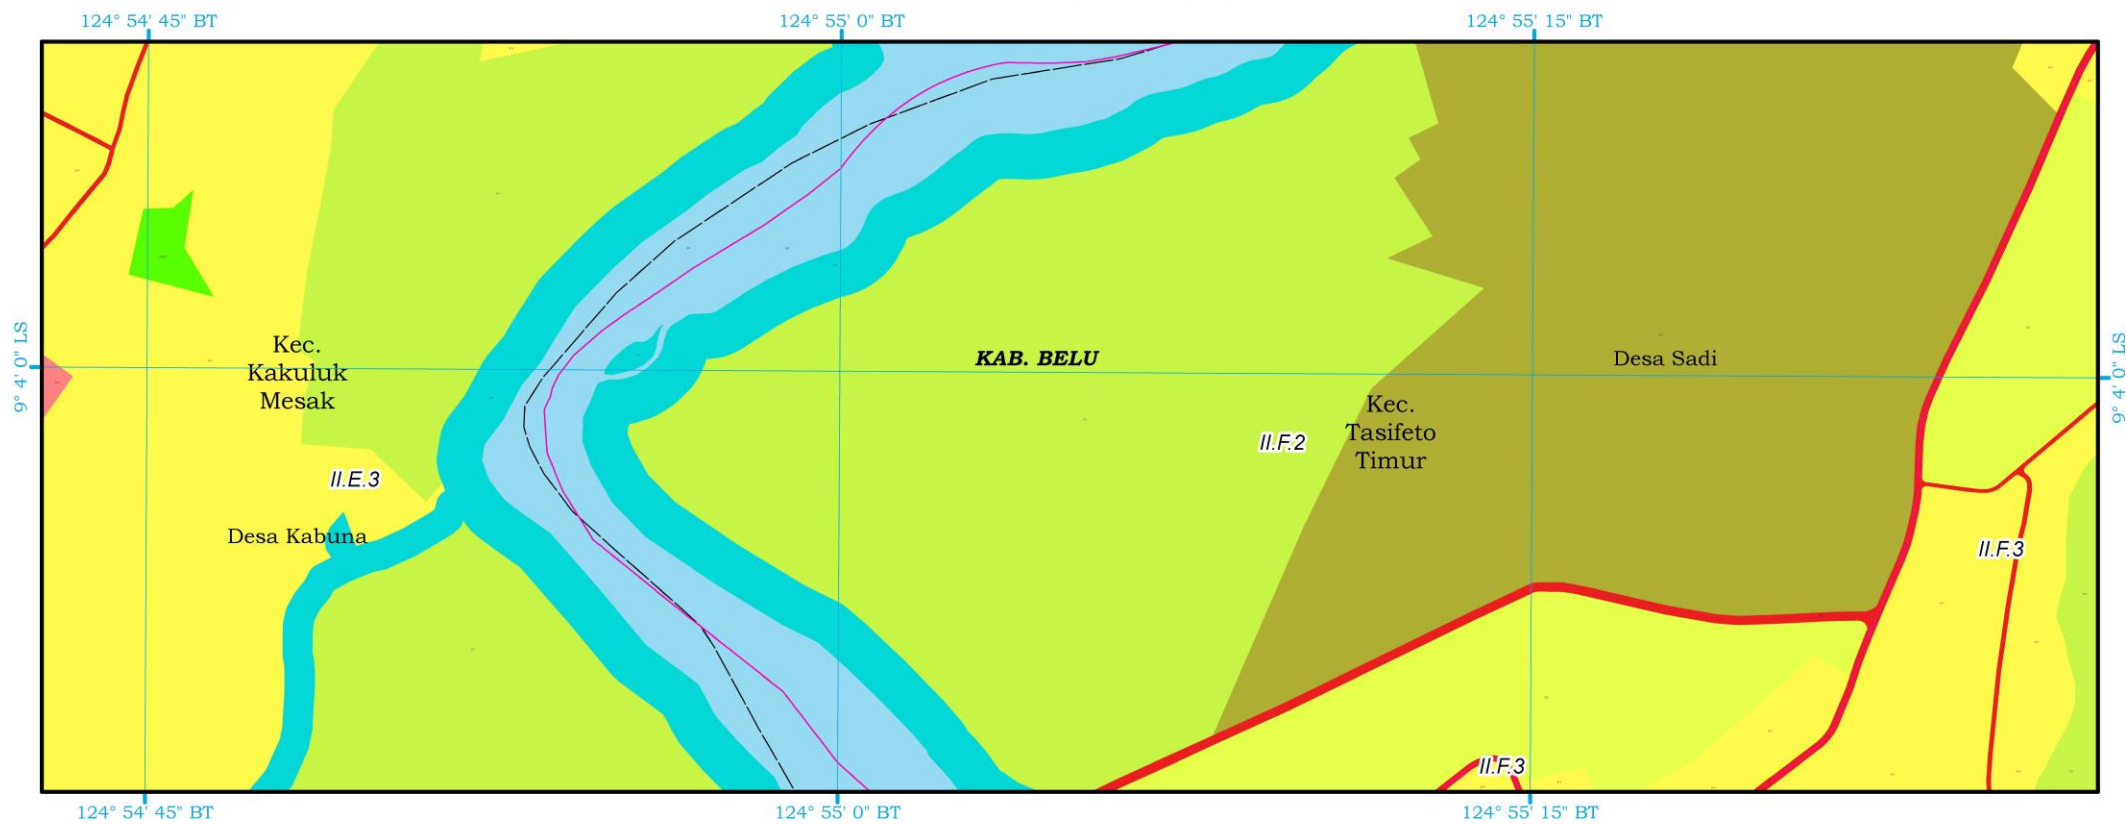

PRESIDEN
REPUBLIK INDONESIA

LEMBAR: XIII - 018