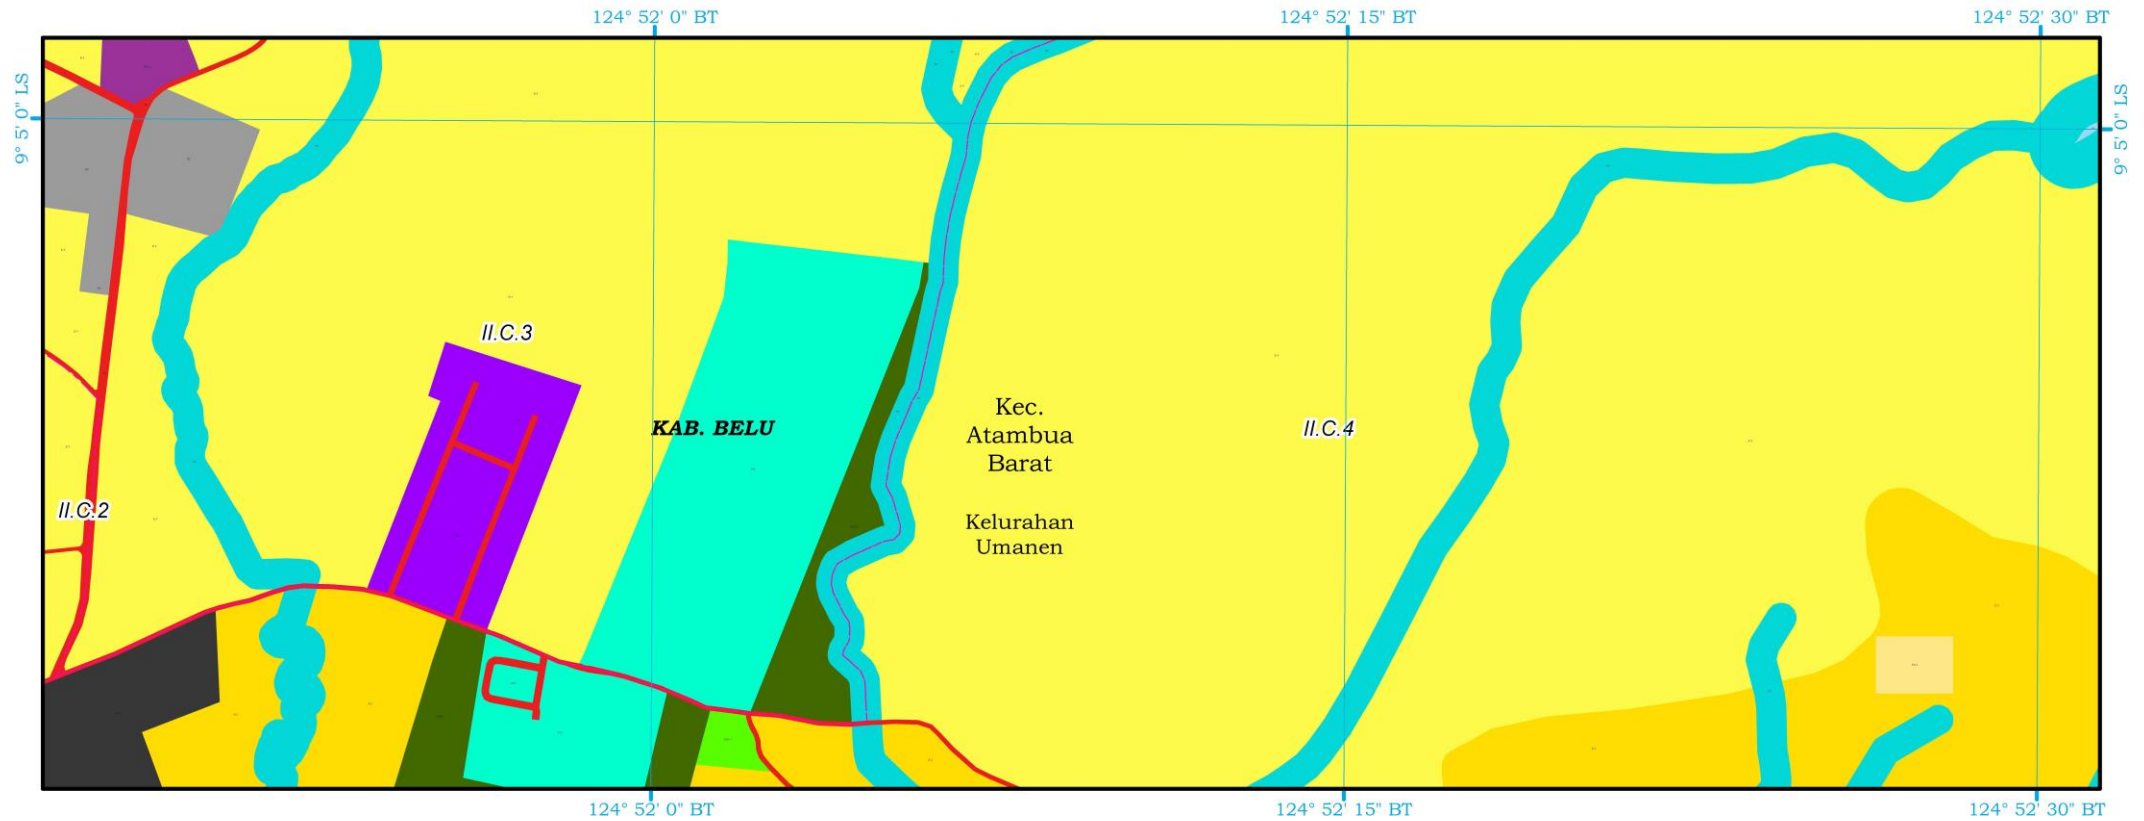

PRESIDEN
REPUBLIK INDONESIA

LEMBAR: XIII - 040

SK No 004996 C