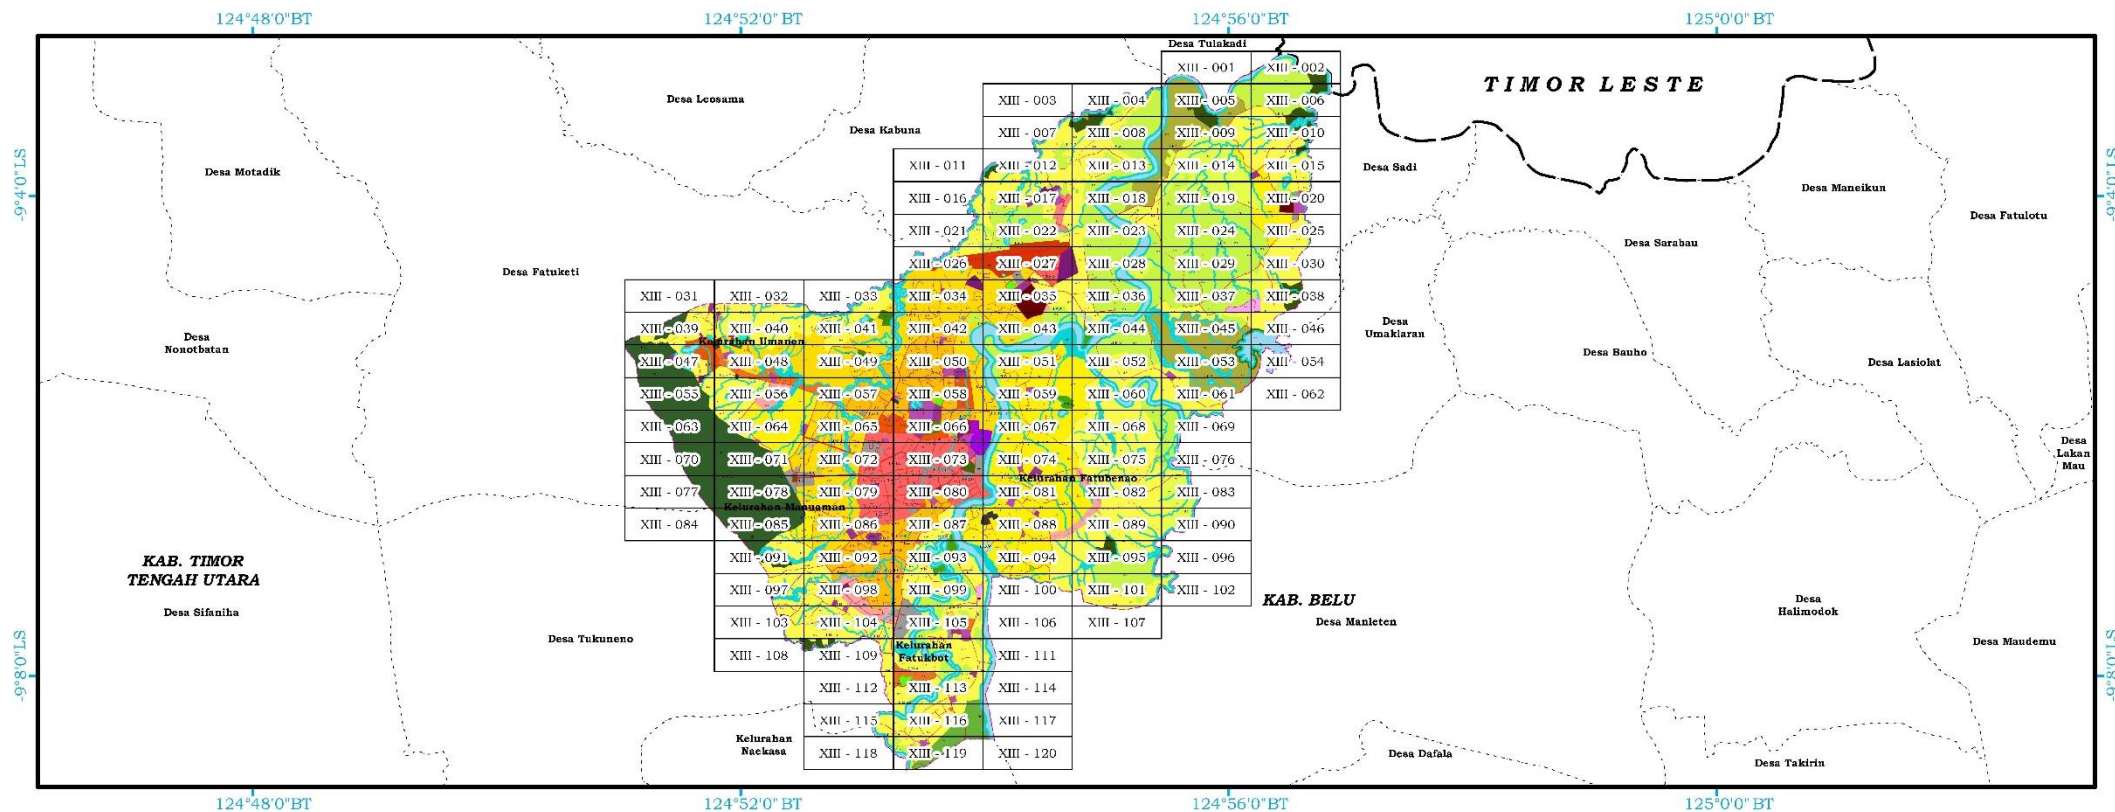

PRESIDEN
REPUBLIK INDONESIA

INDEKS PETA RENCANA POLA RUANG