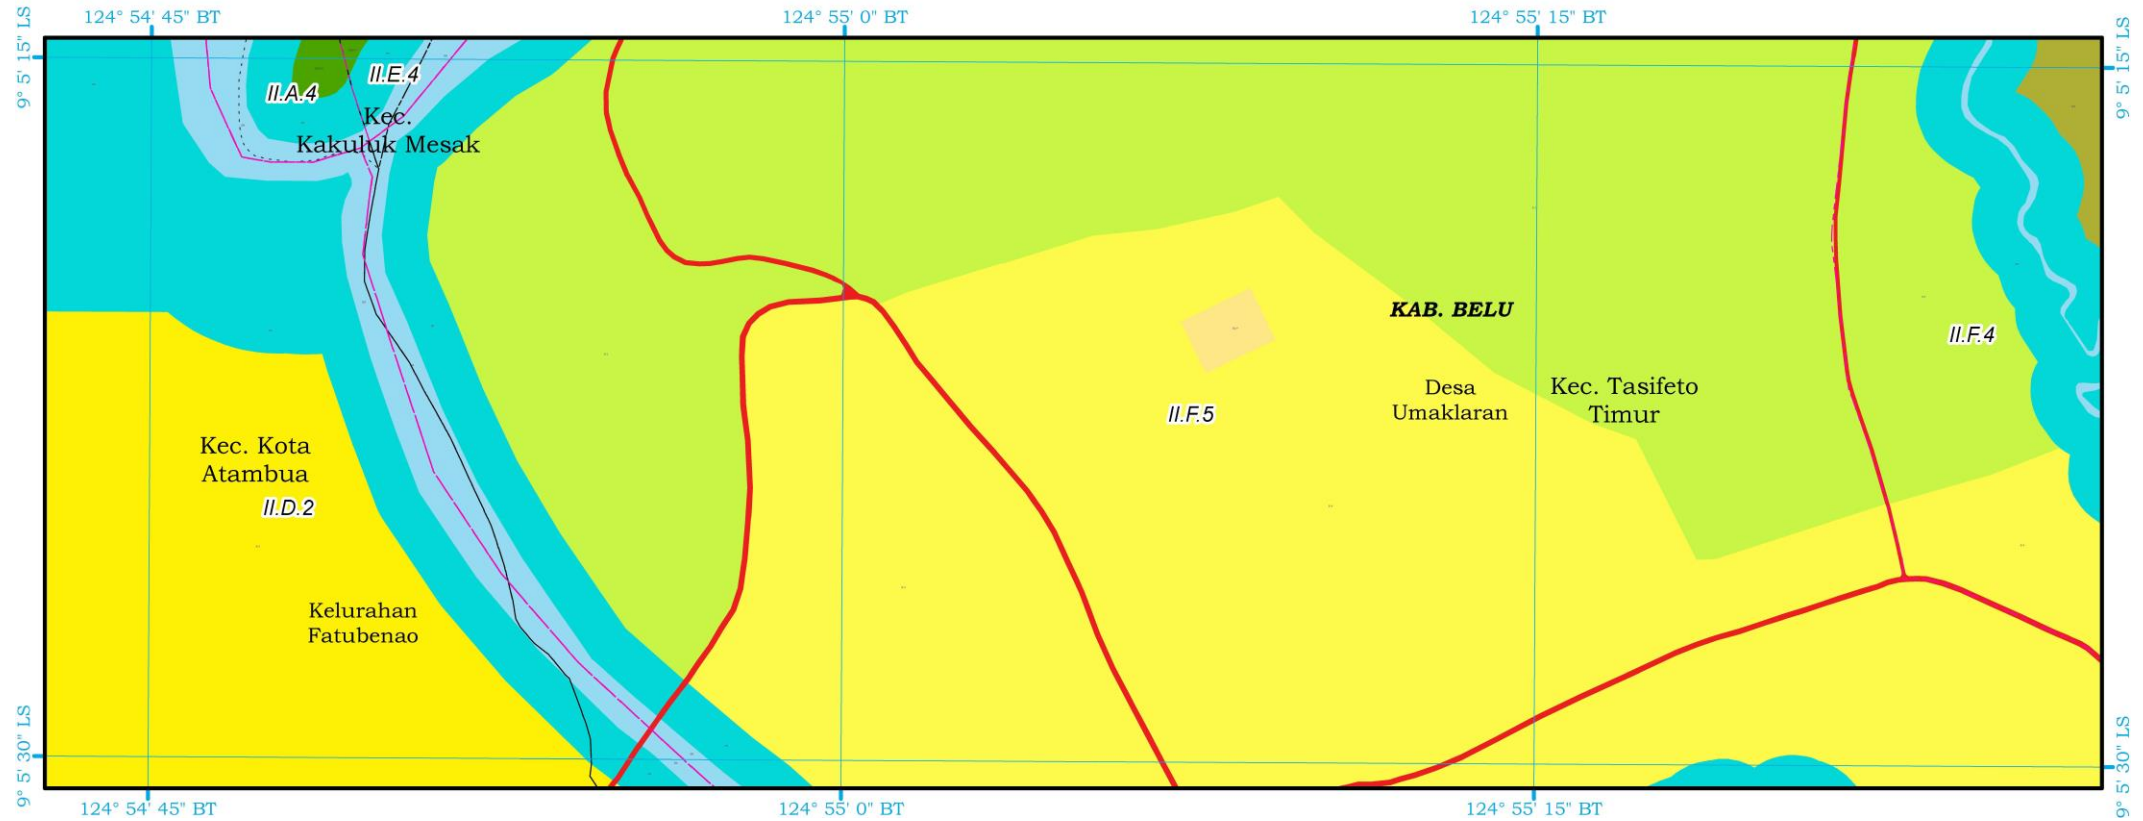

PRESIDEN
REPUBLIK INDONESIA

LEMBAR: XIII - 052