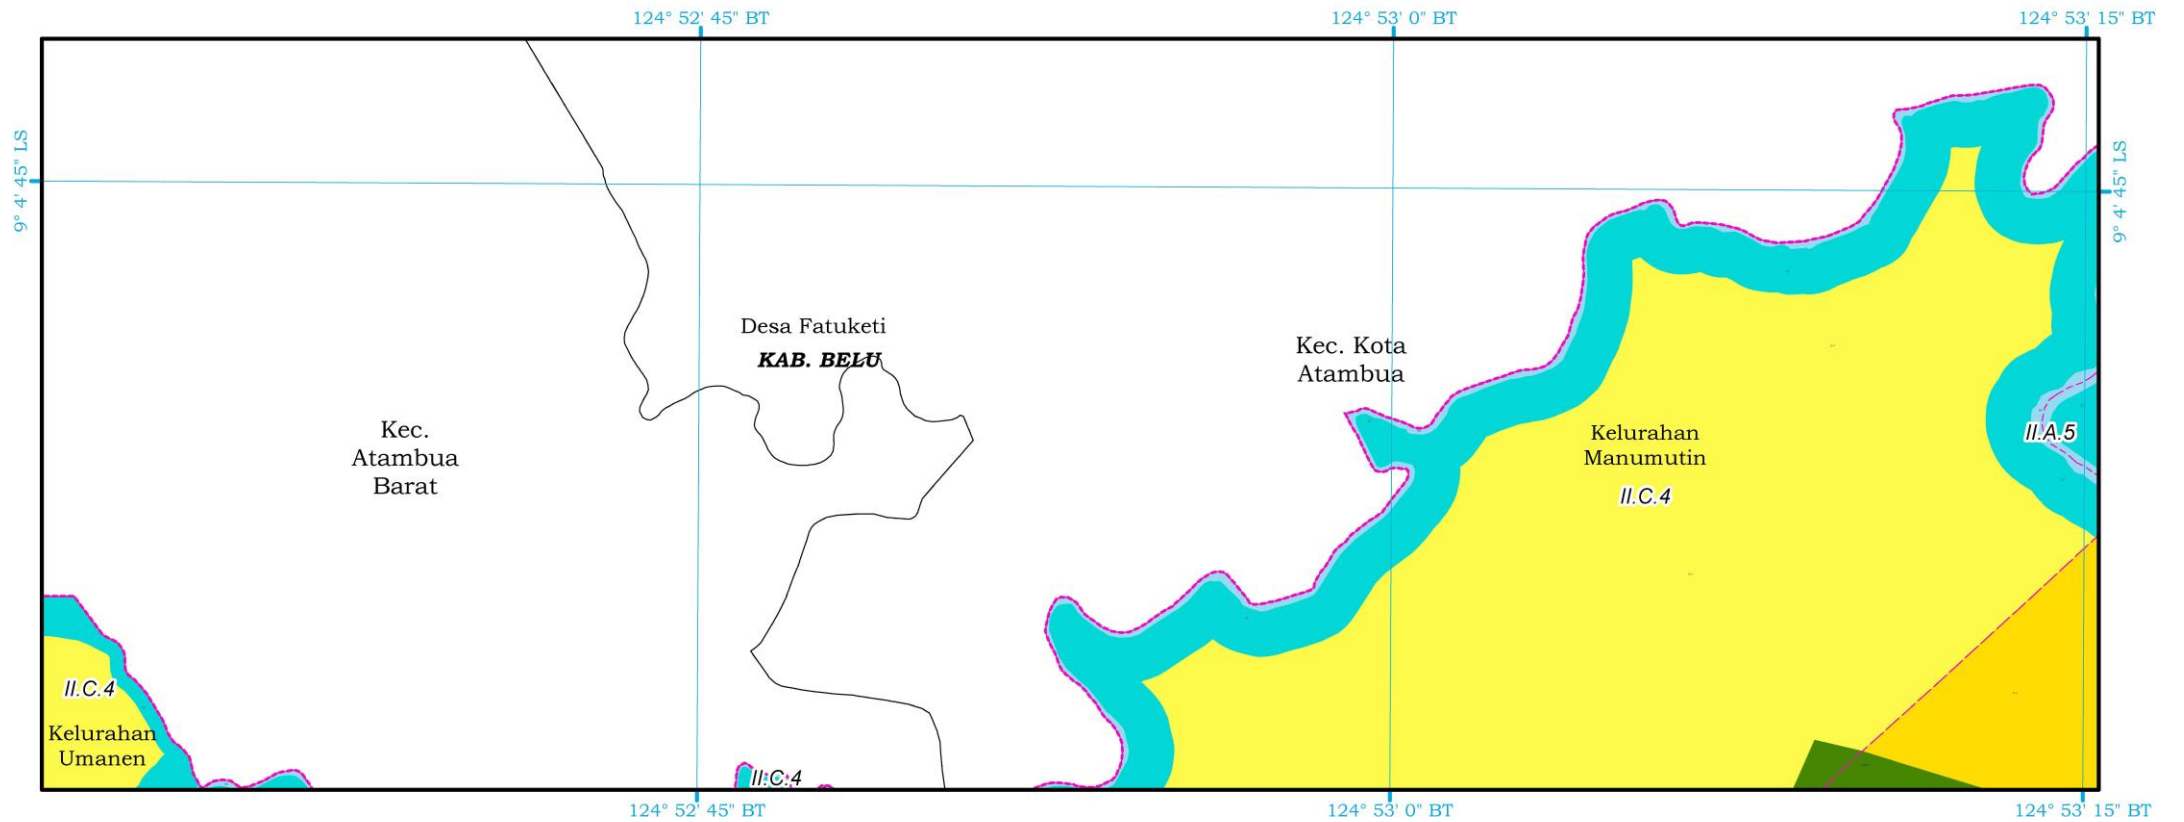

PRESIDEN
REPUBLIK INDONESIA

LEMBAR: XIII - 033