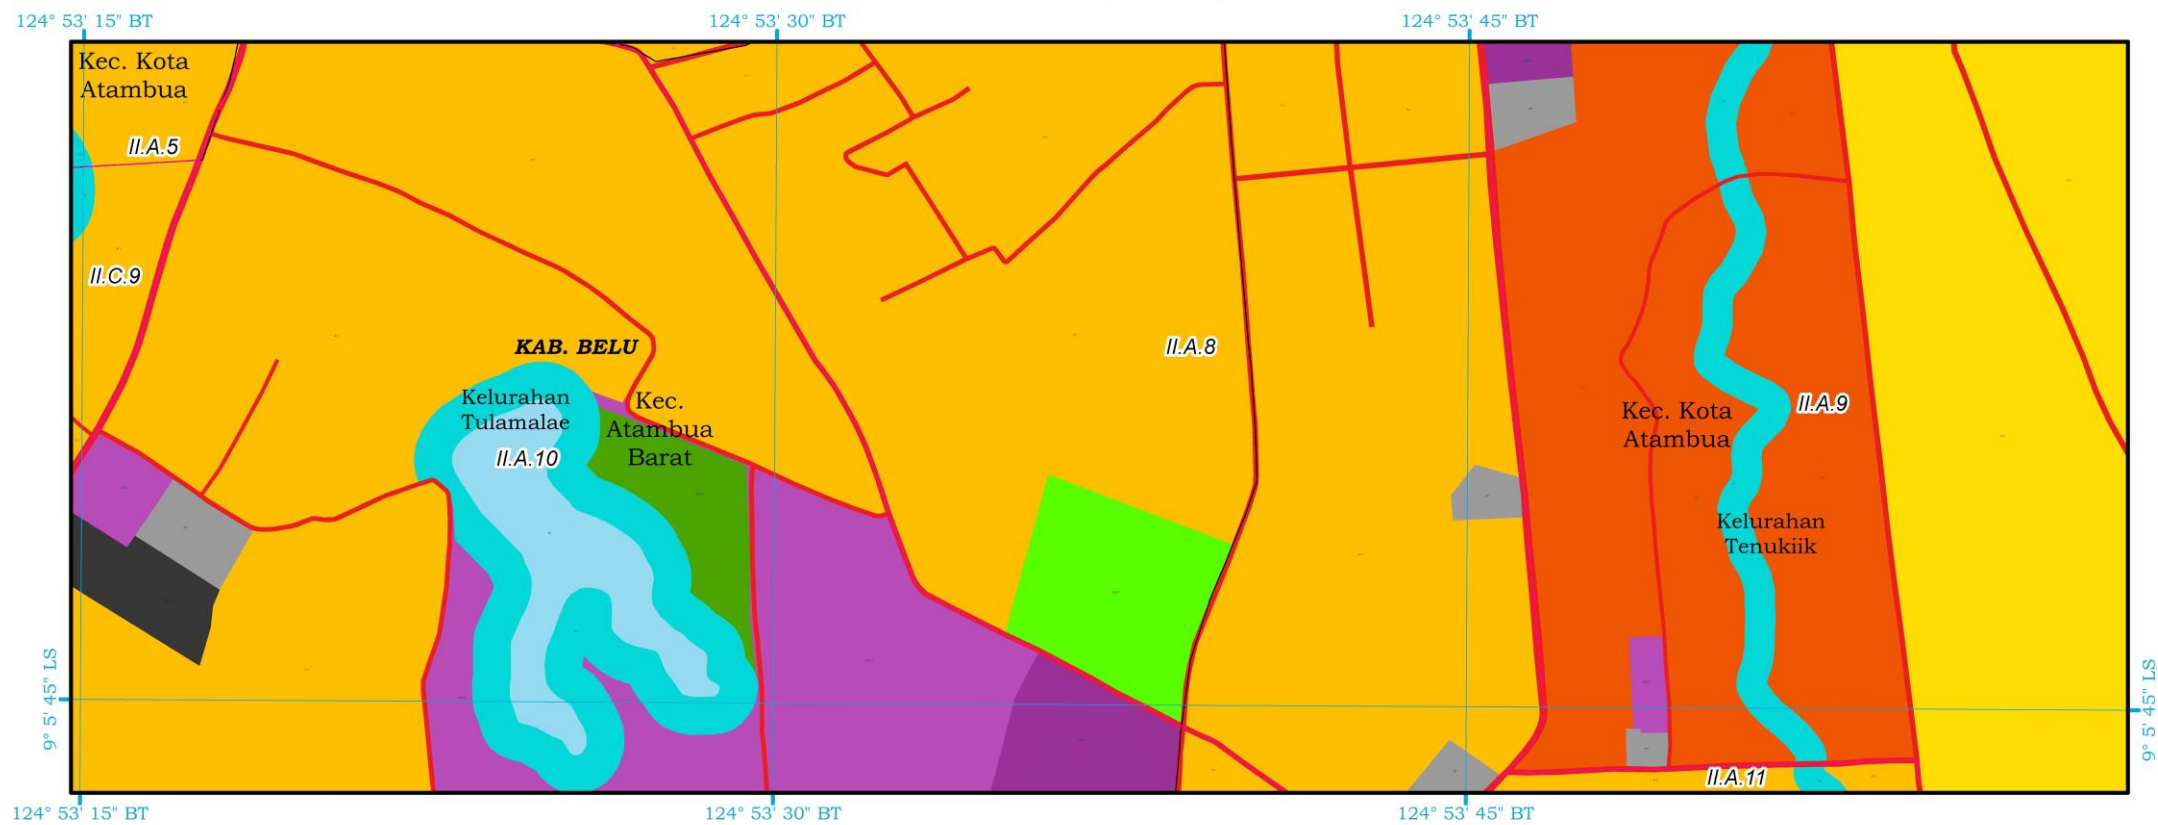

PRESIDEN
REPUBLIK INDONESIA

LEMBAR: XIII - 058

SK No 004705 C