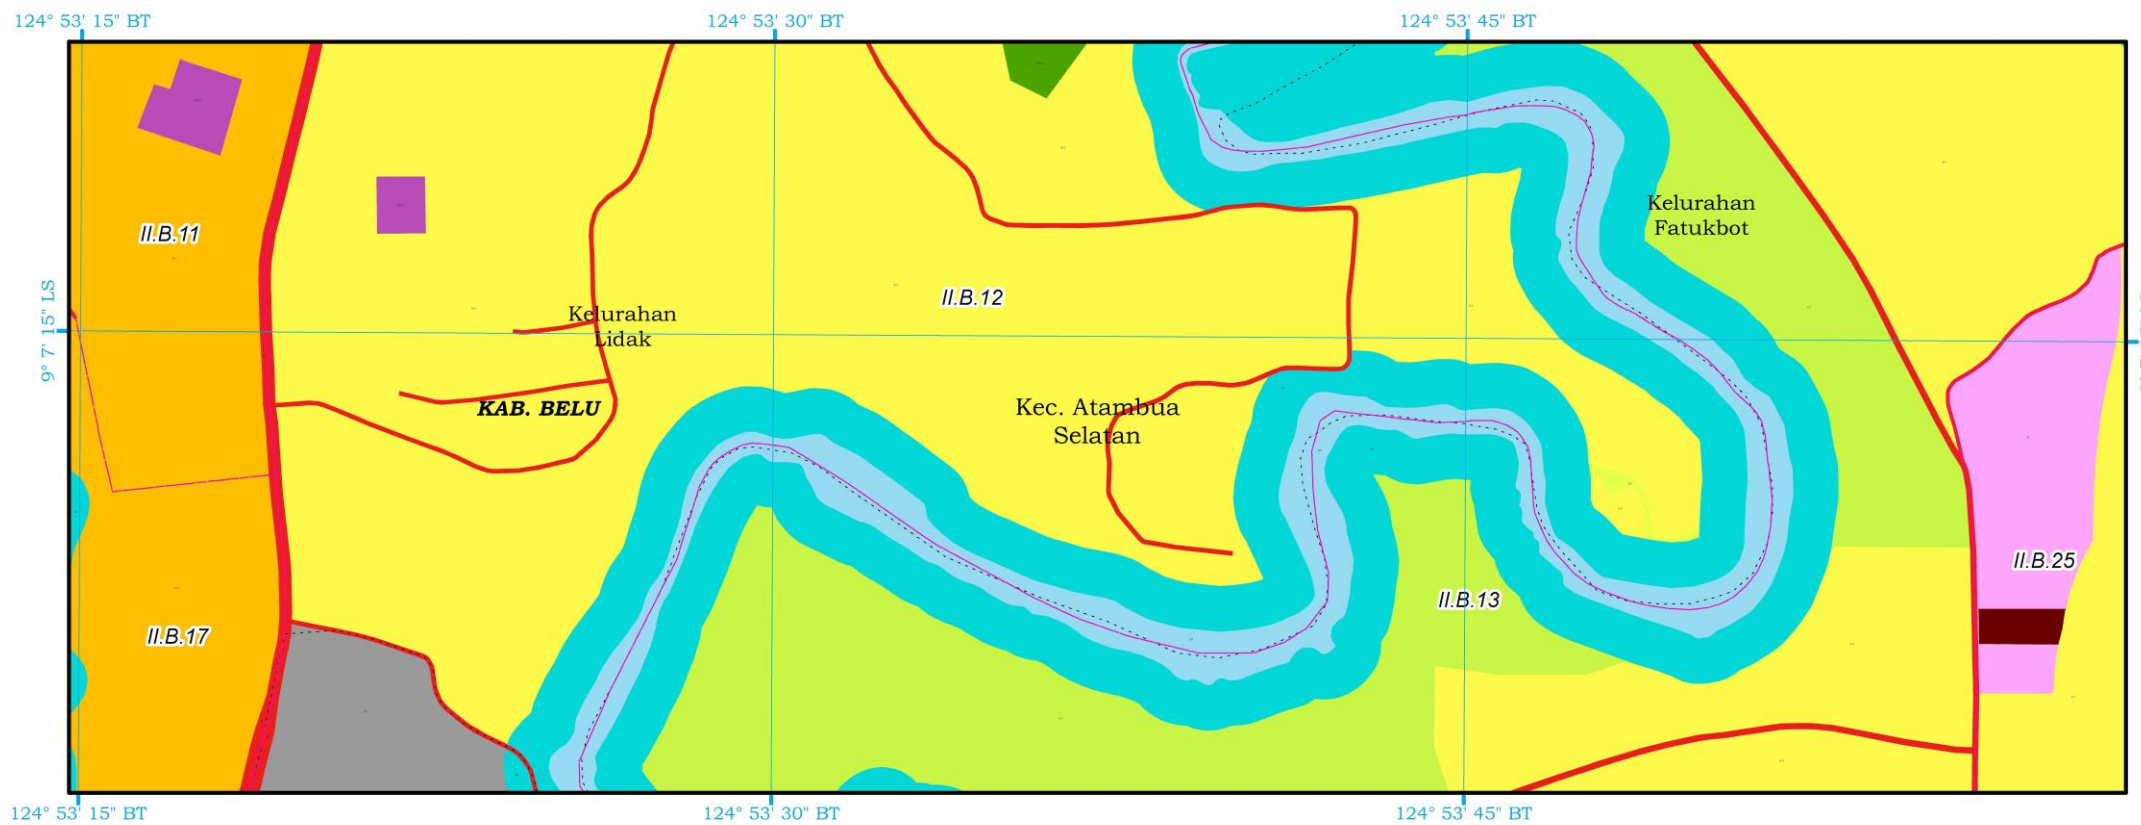

PRESIDEN
REPUBLIK INDONESIA

LEMBAR: XIII - 099