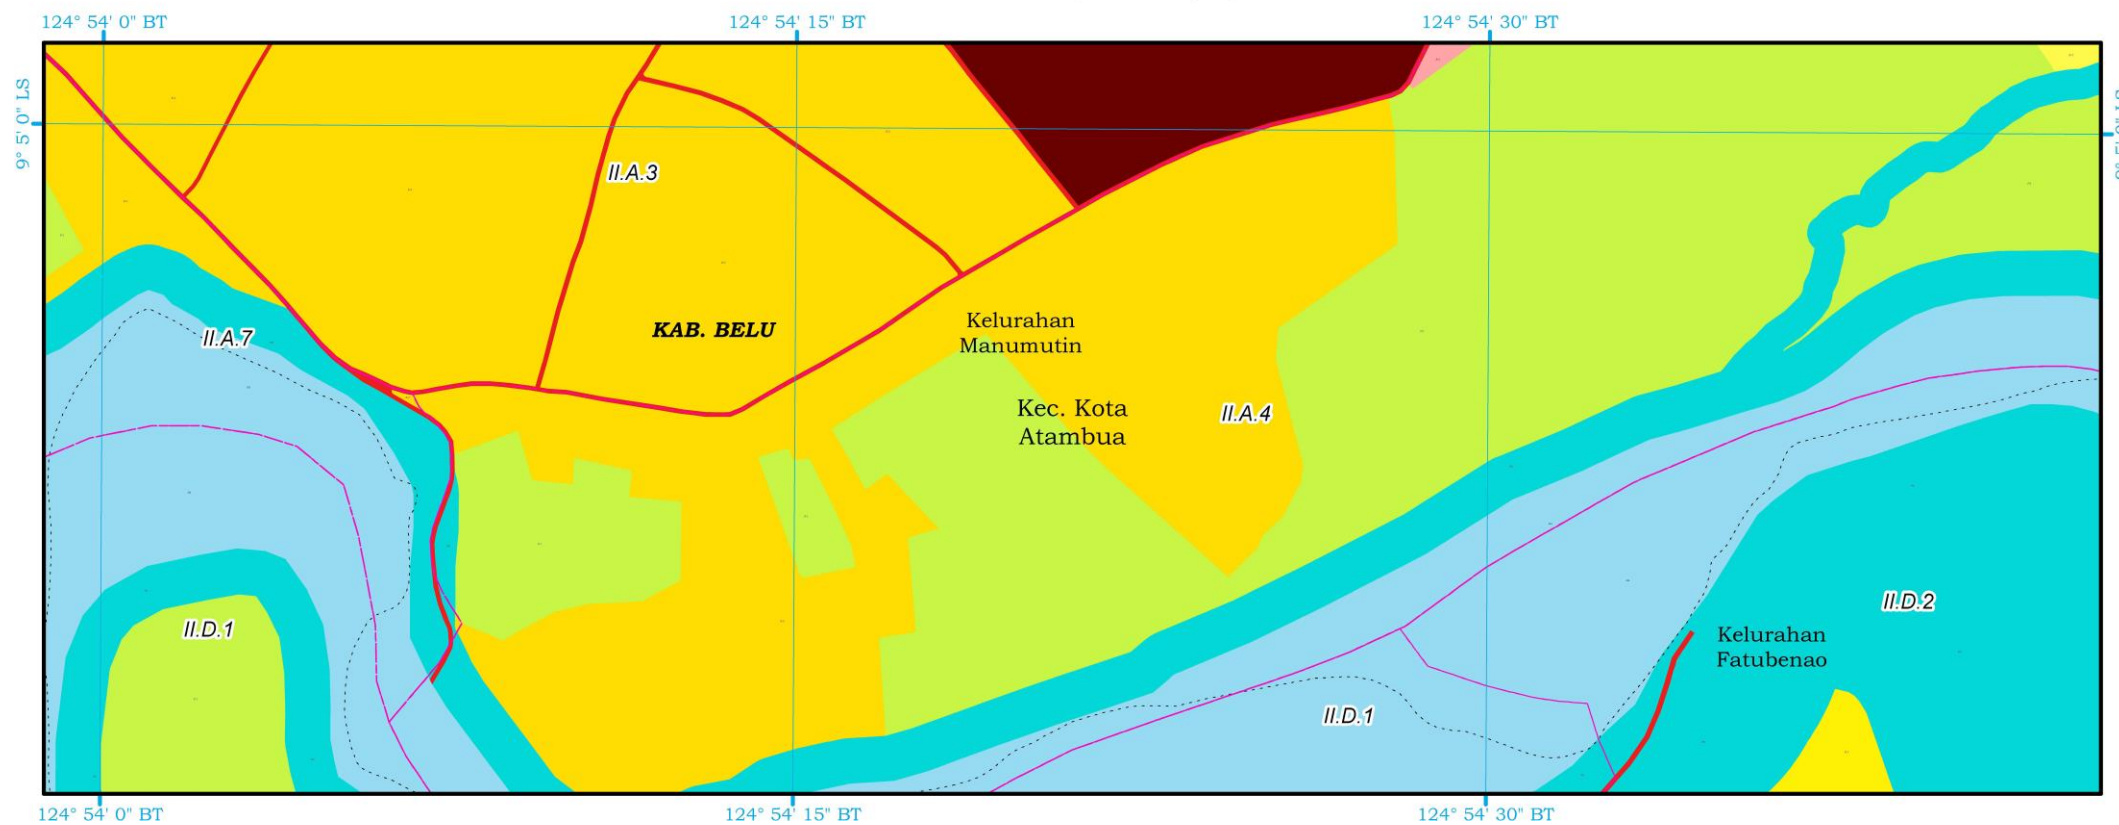

PRESIDEN
REPUBLIK INDONESIA

LEMBAR: XIII - 043