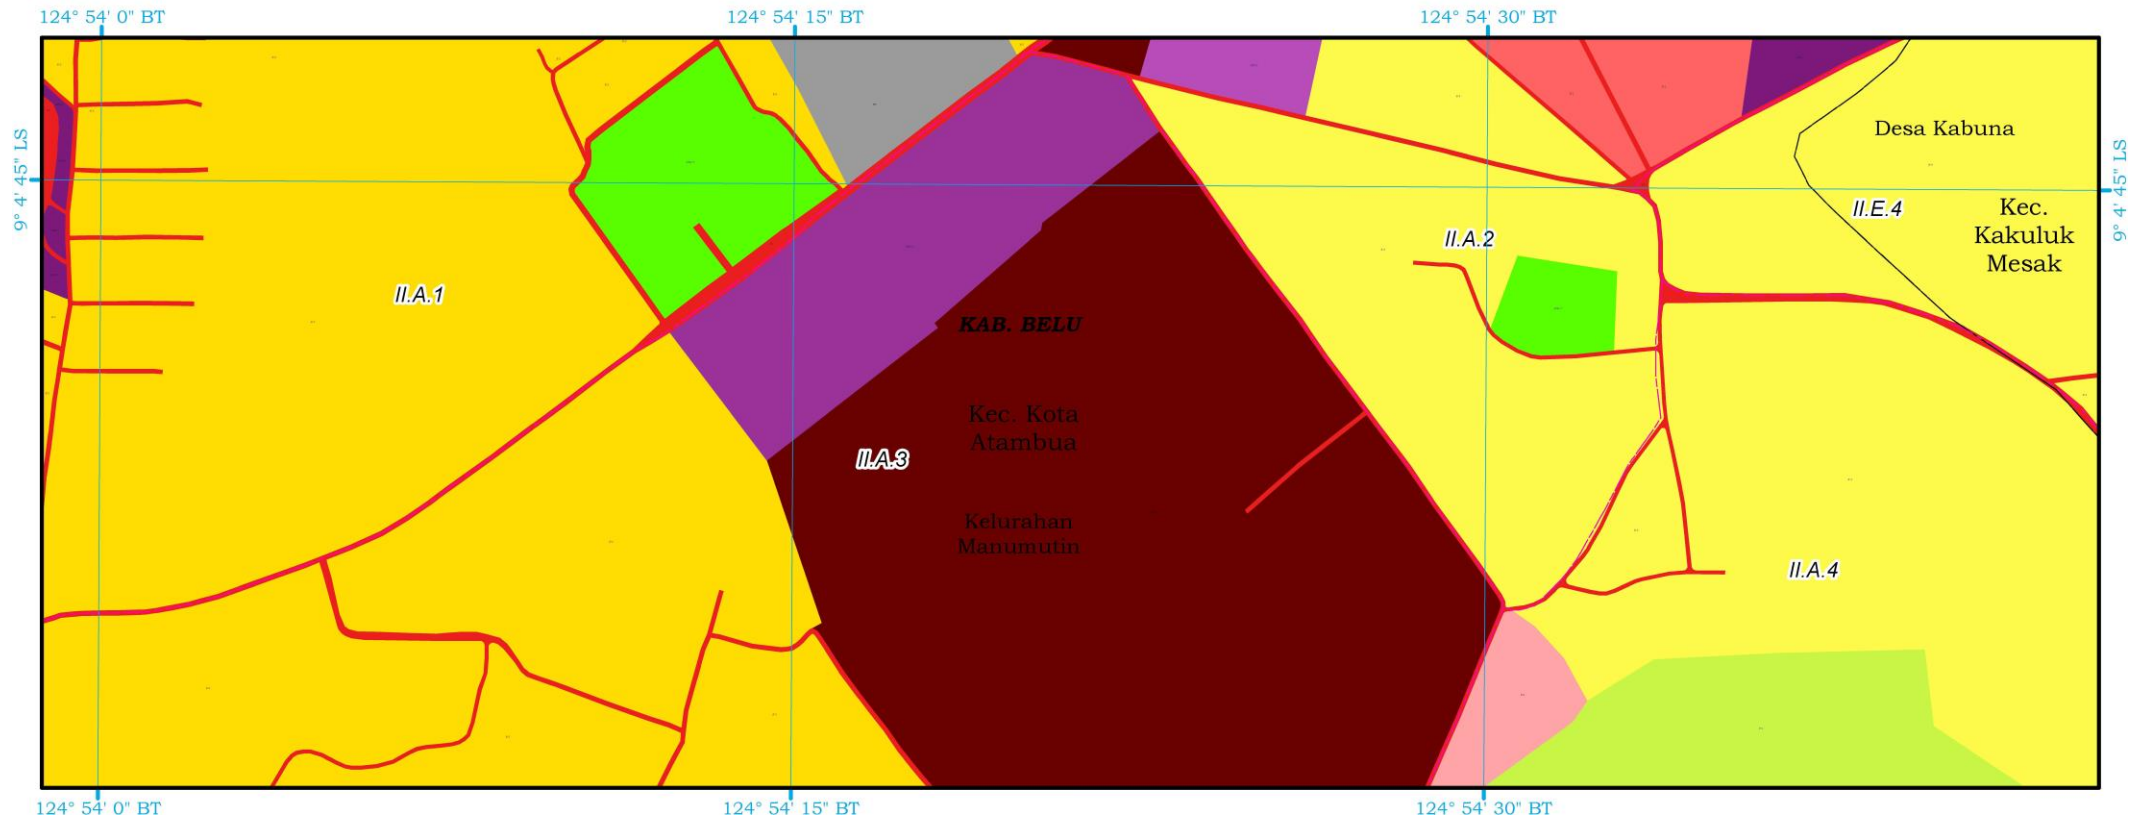

PRESIDEN
REPUBLIK INDONESIA

LEMBAR: XIII - 035

SK No 001206 C