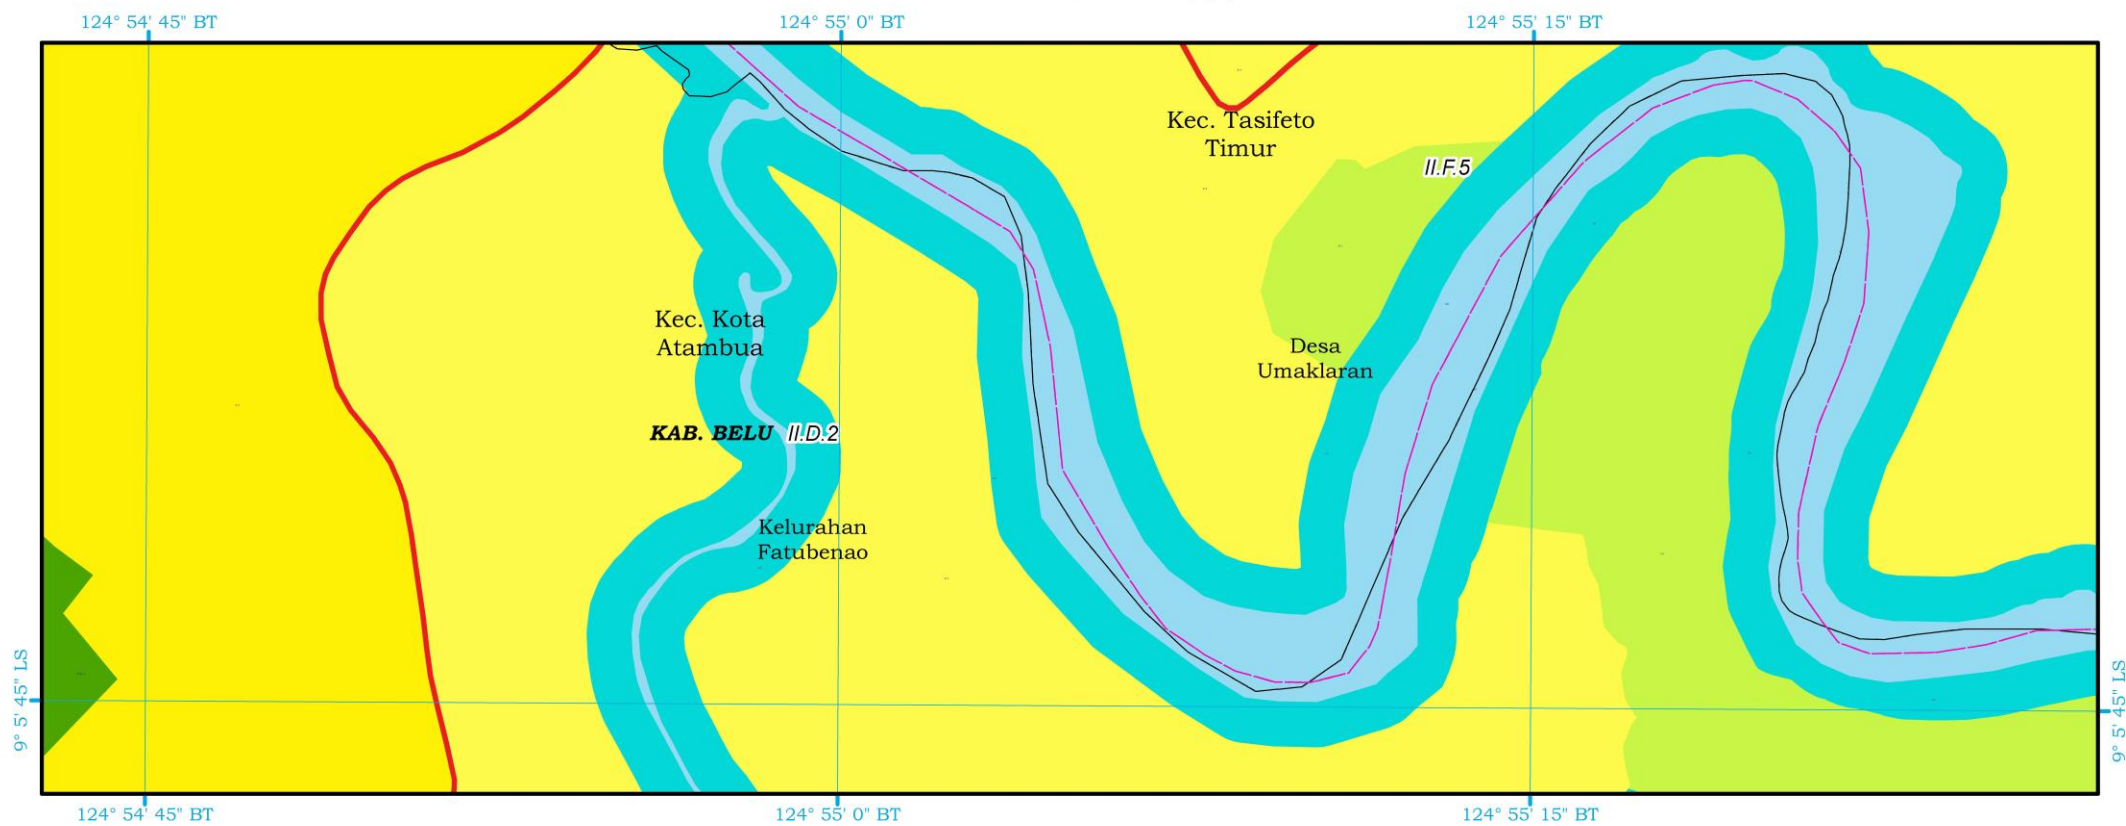

PRESIDEN
REPUBLIK INDONESIA

LEMBAR: XIII - 060