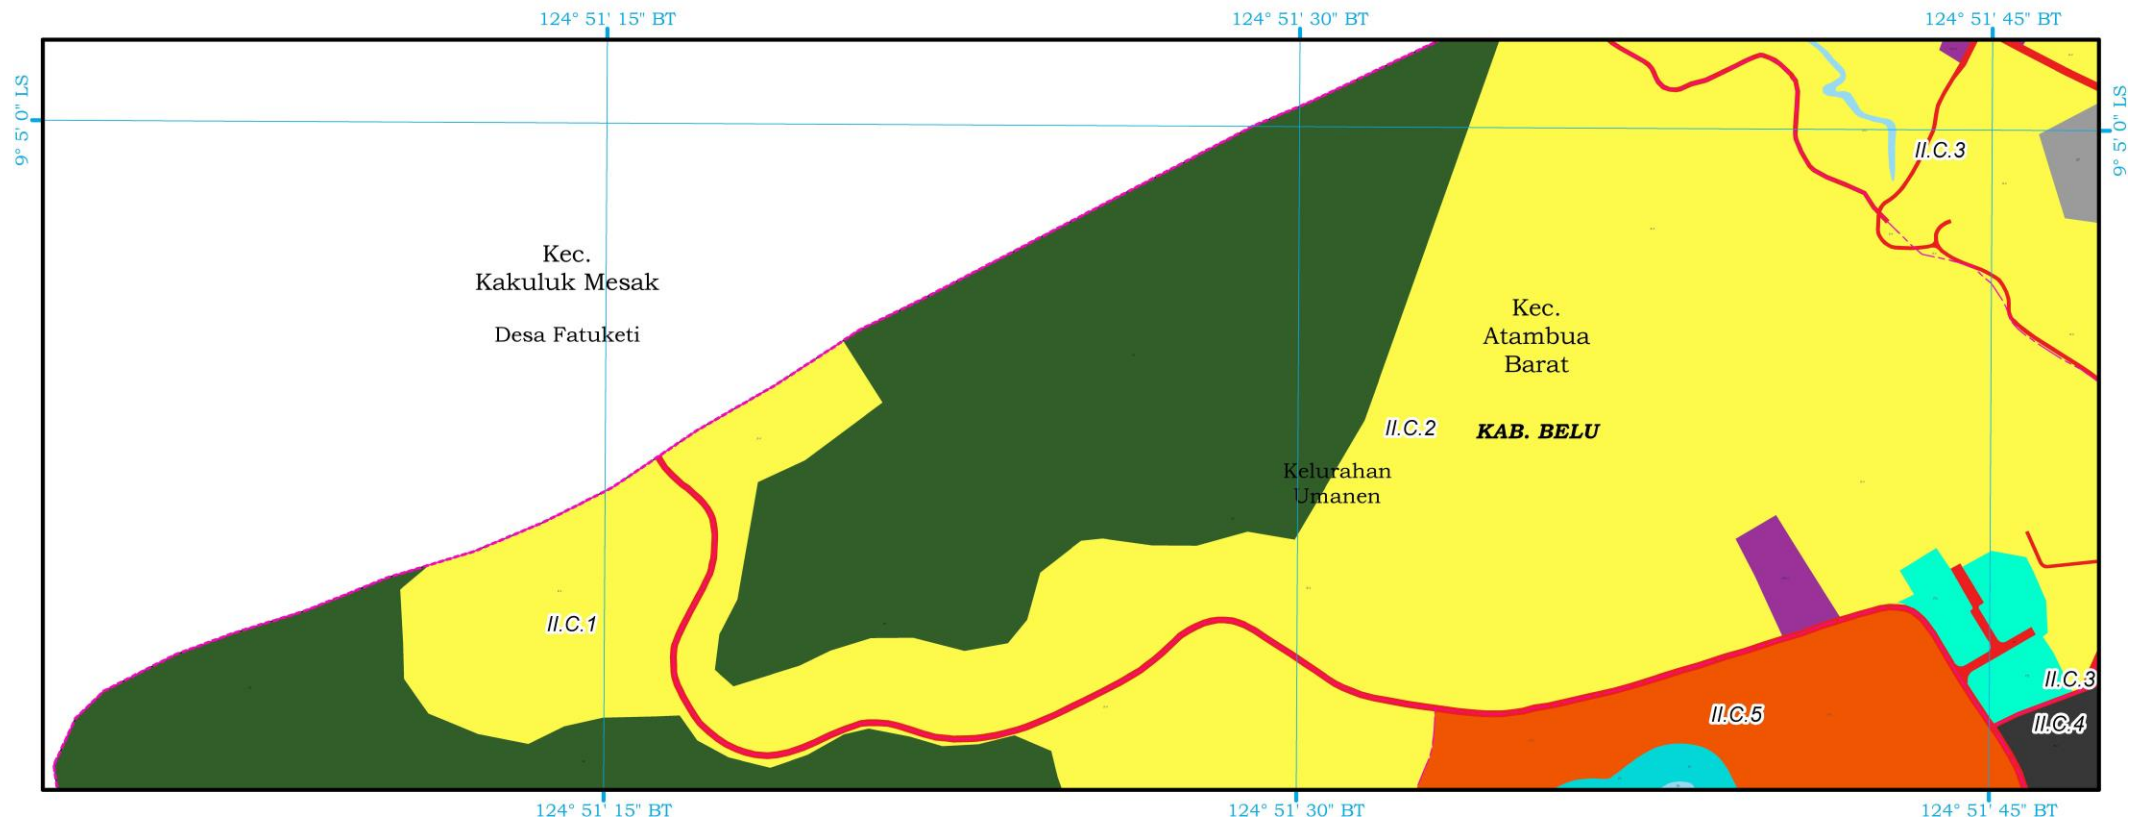

PRESIDEN
REPUBLIK INDONESIA

LEMBAR: XIII - 039