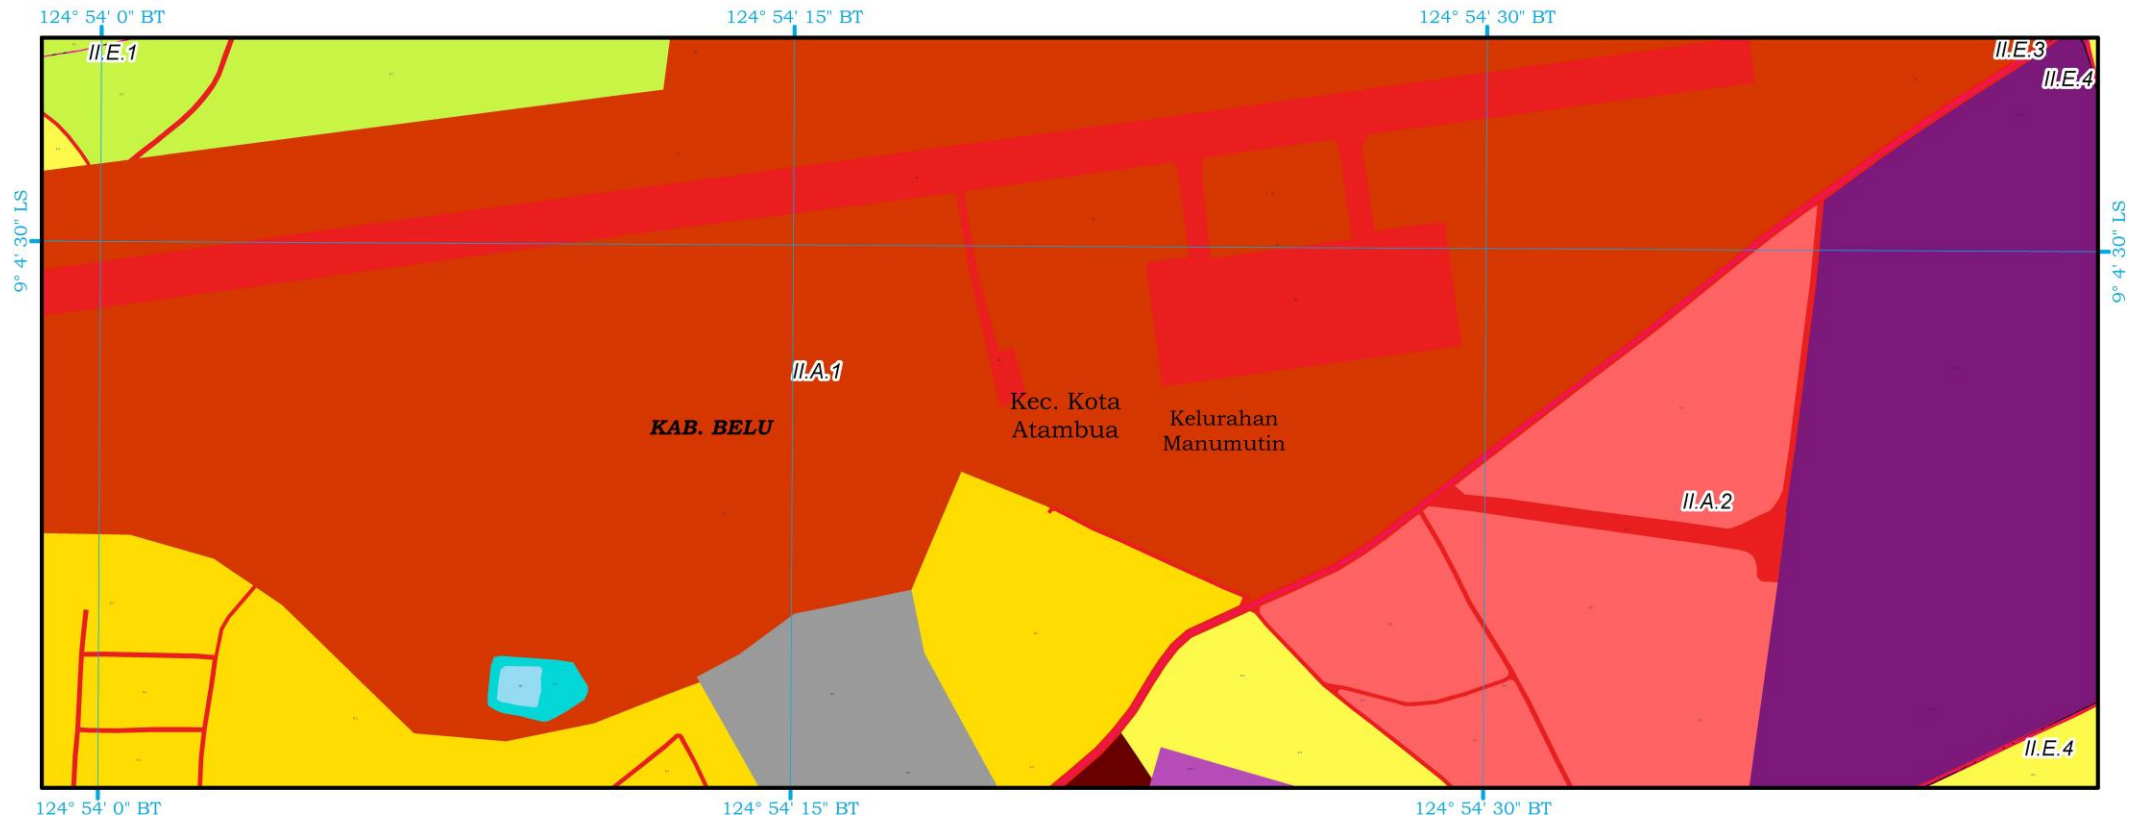

PRESIDEN
REPUBLIK INDONESIA

LEMBAR: XIII - 027

SK No 004956 C