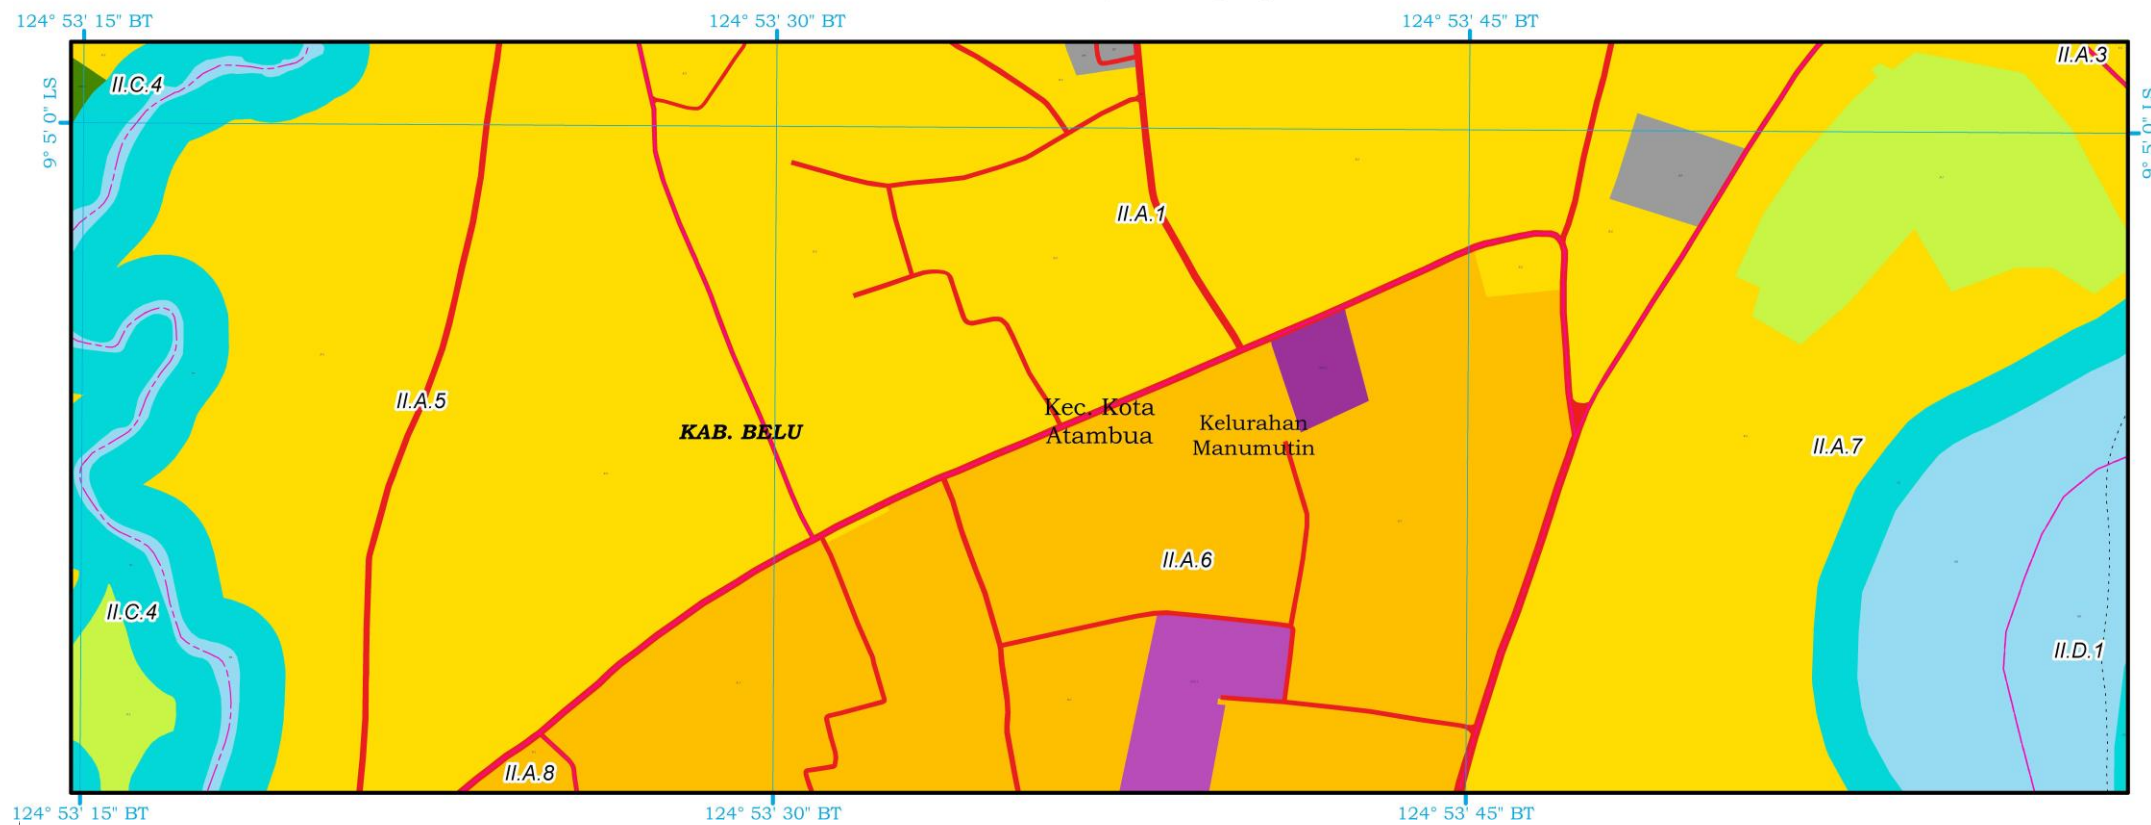

PRESIDEN
REPUBLIK INDONESIA

LEMBAR: XIII - 042