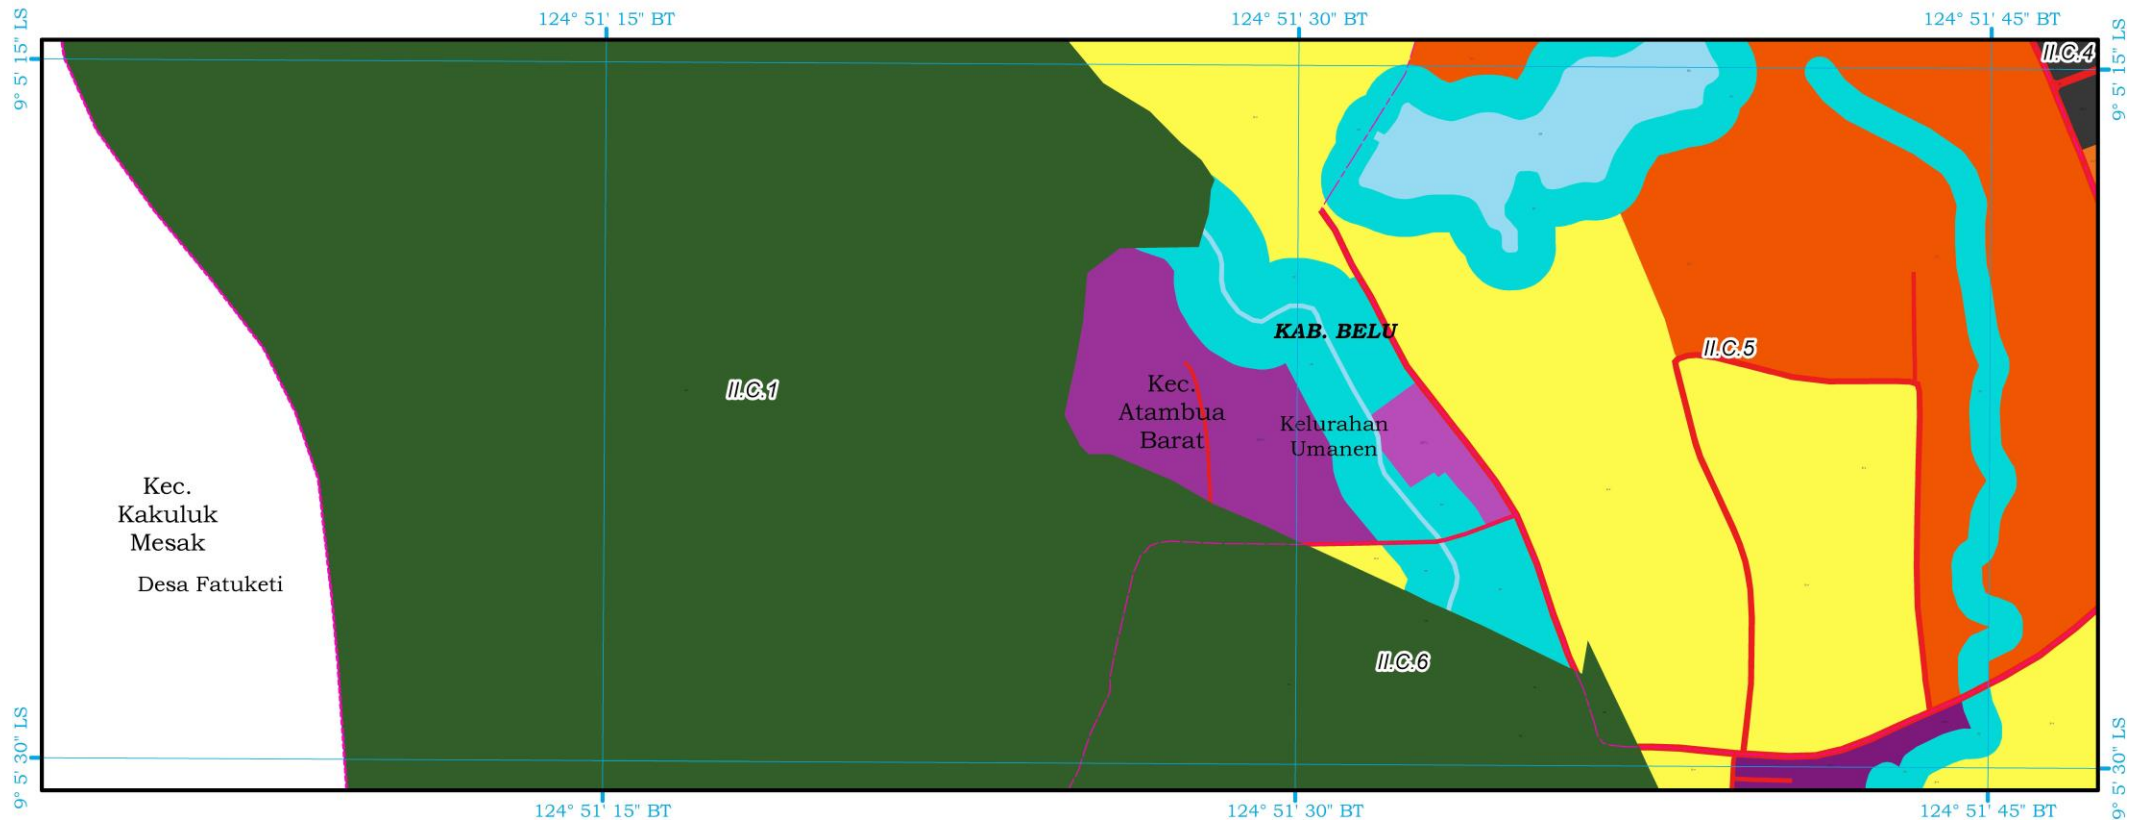

PRESIDEN
REPUBLIK INDONESIA

LEMBAR: XIII - 047