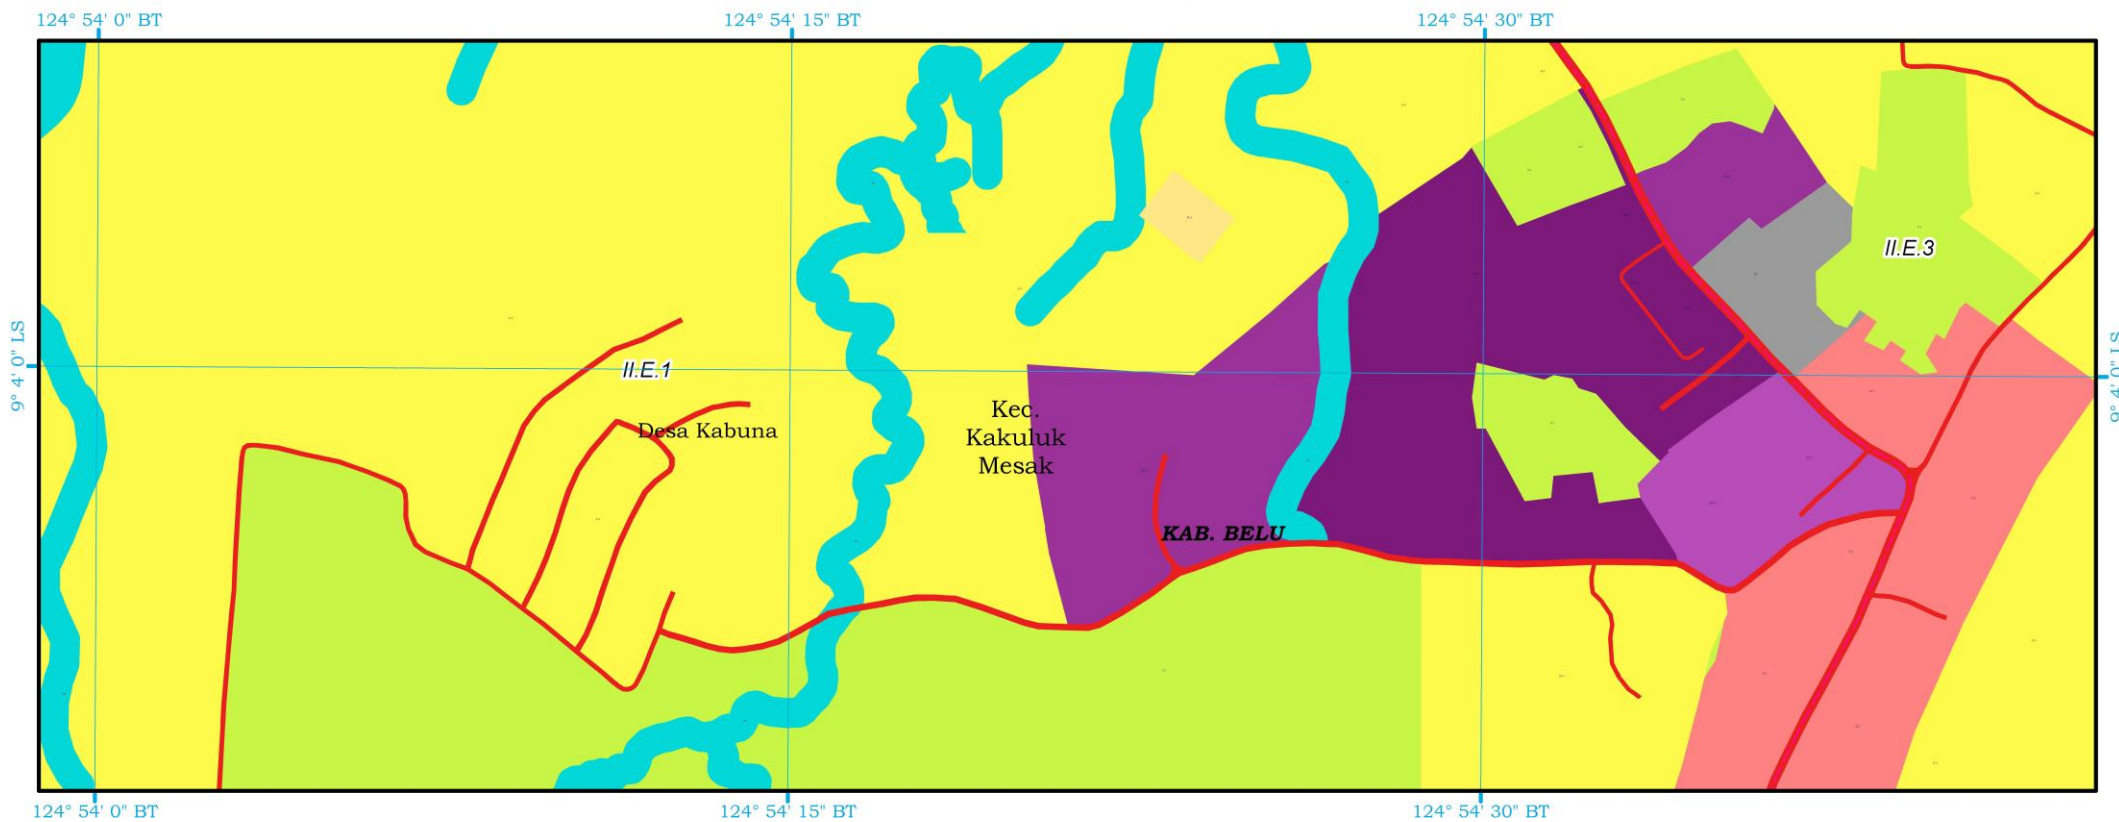

PRESIDEN
REPUBLIK INDONESIA

LEMBAR: XIII - 017