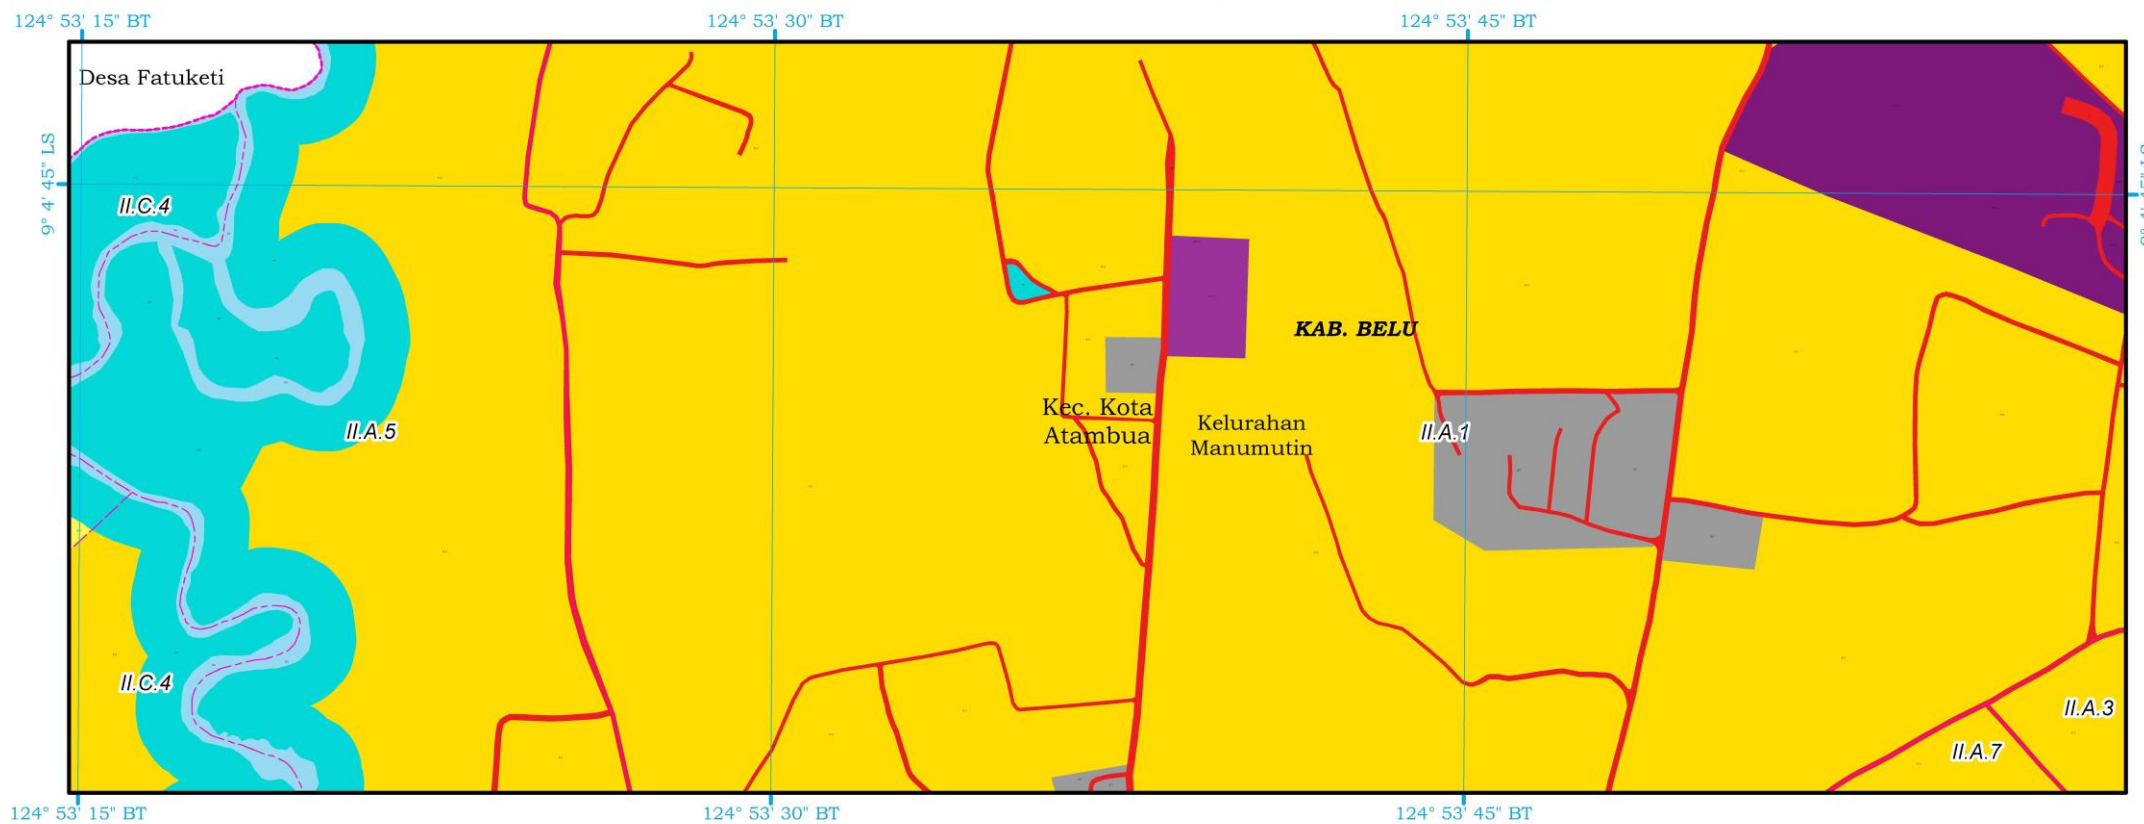

PRESIDEN
REPUBLIK INDONESIA

LEMBAR: XIII - 034