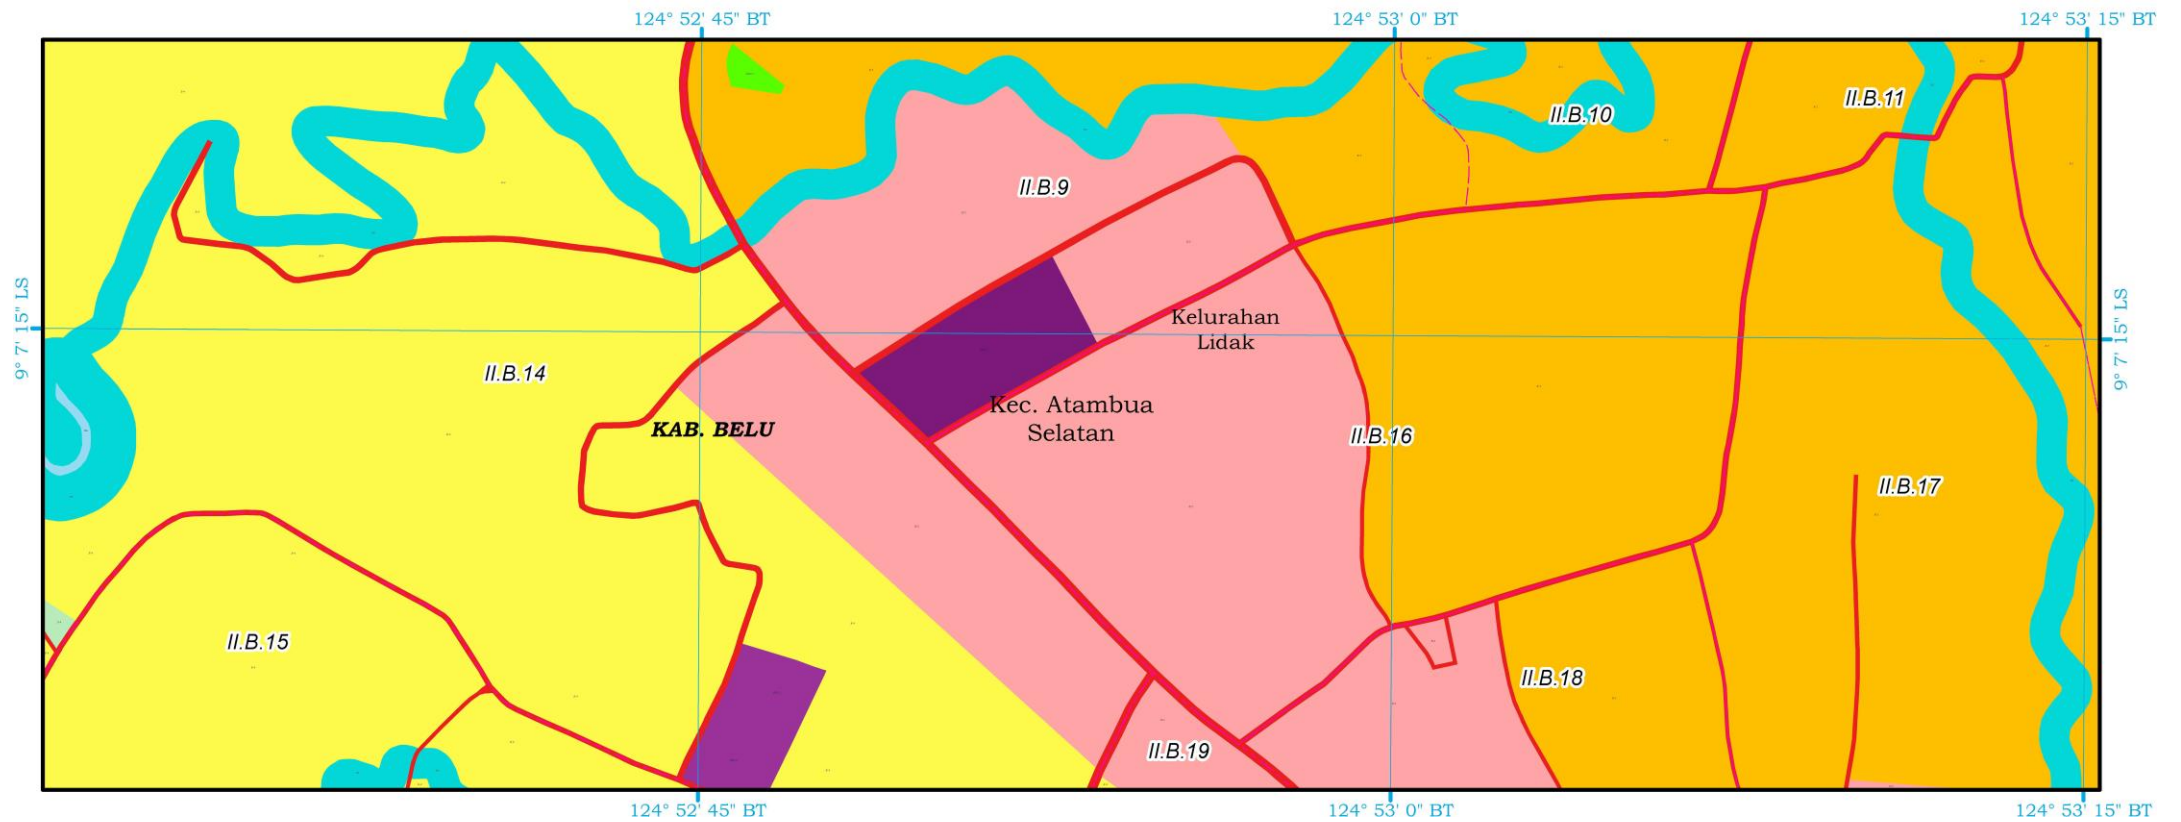

PRESIDEN
REPUBLIK INDONESIA

LEMBAR: XIII - 098