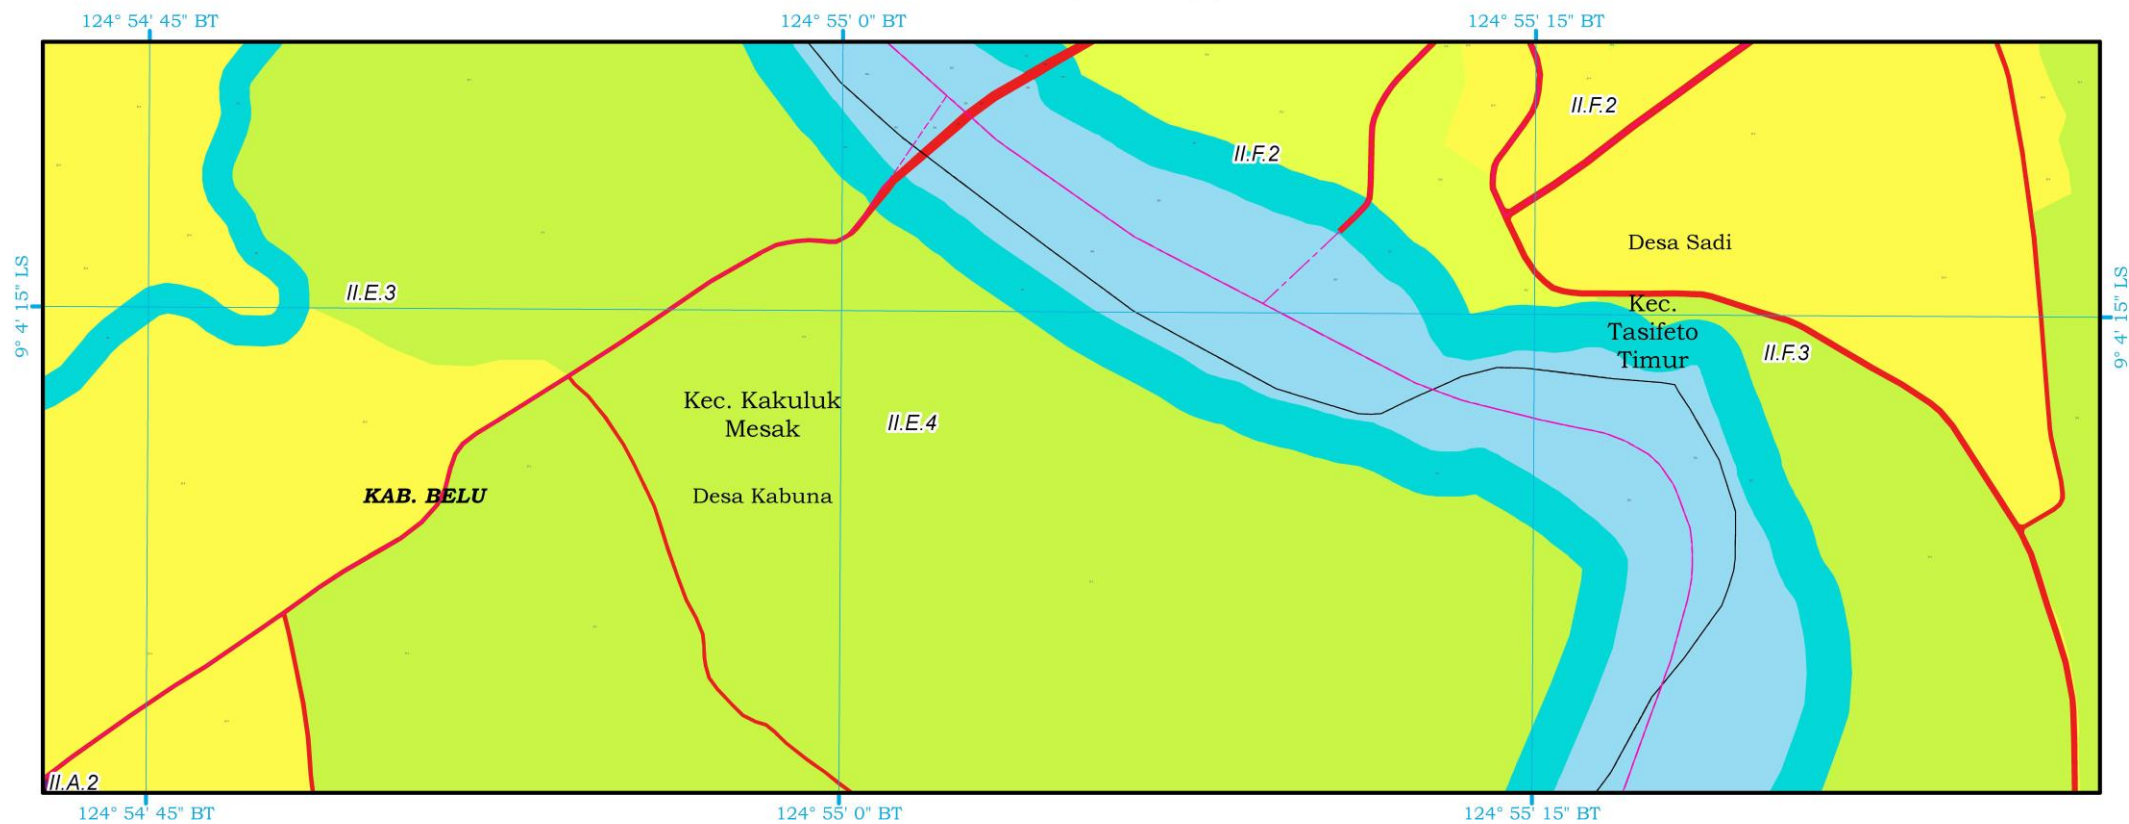

PRESIDEN
REPUBLIK INDONESIA

LEMBAR: XIII - 023