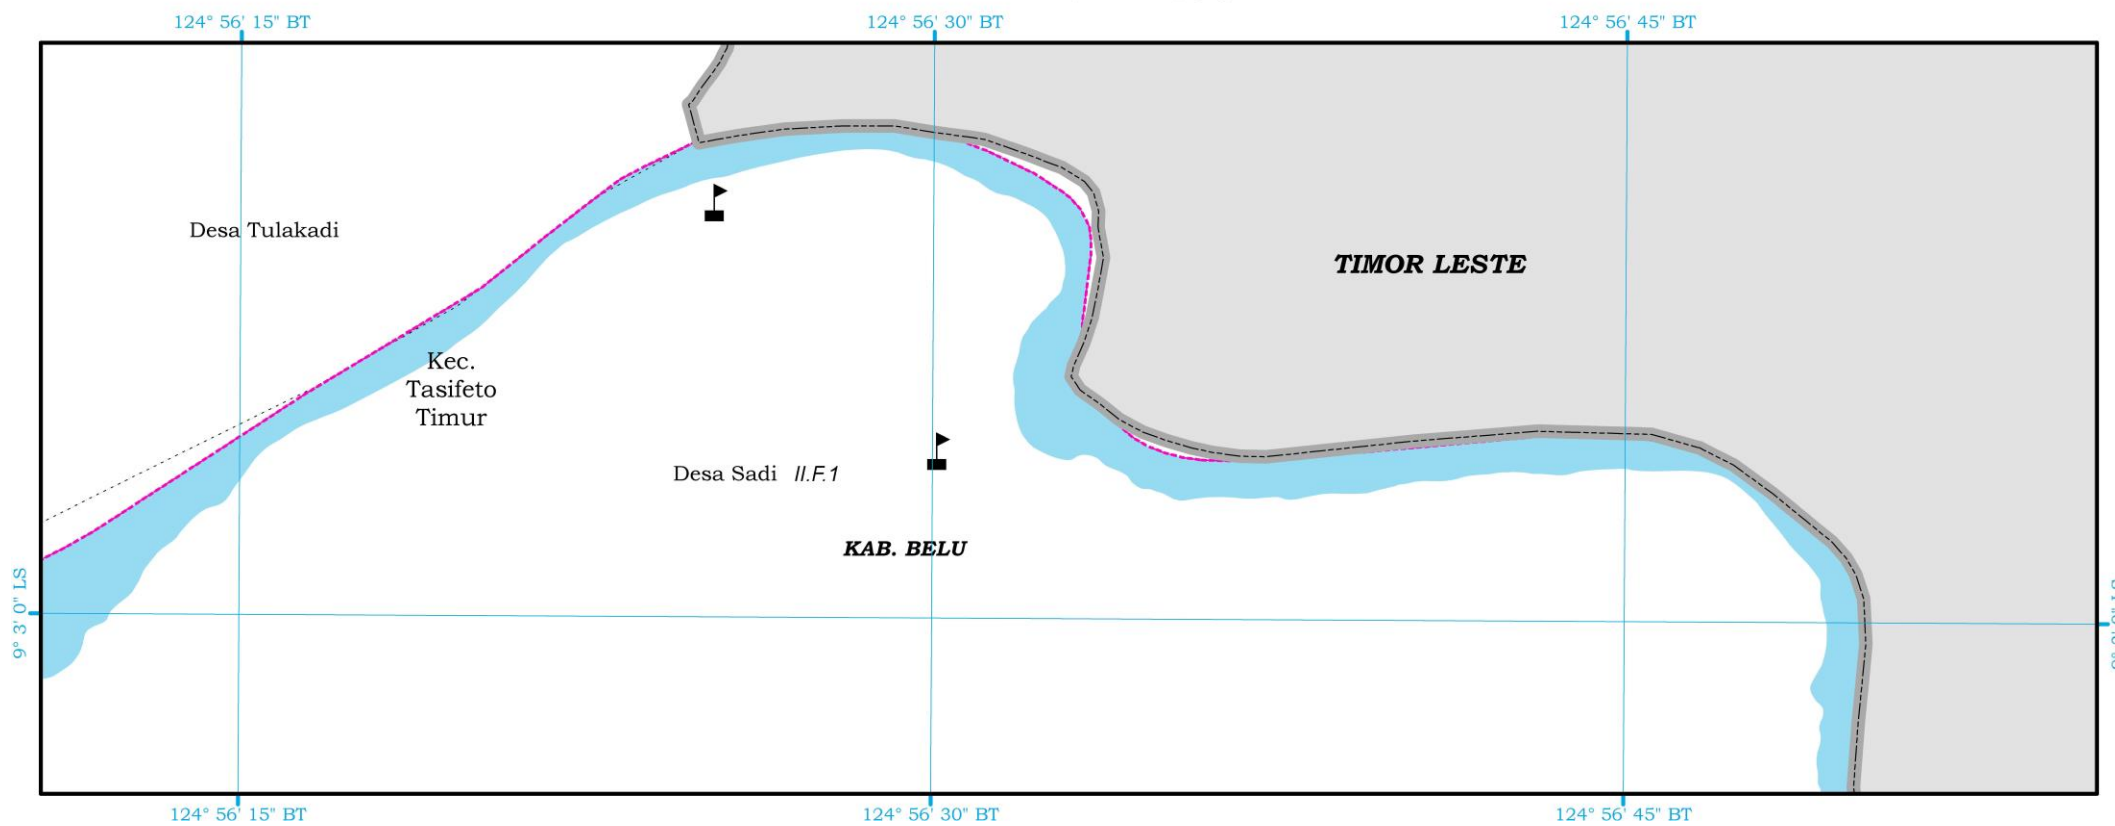

PRESIDEN
REPUBLIK INDONESIA

LEMBAR: XII - 002

SK No 087887 C