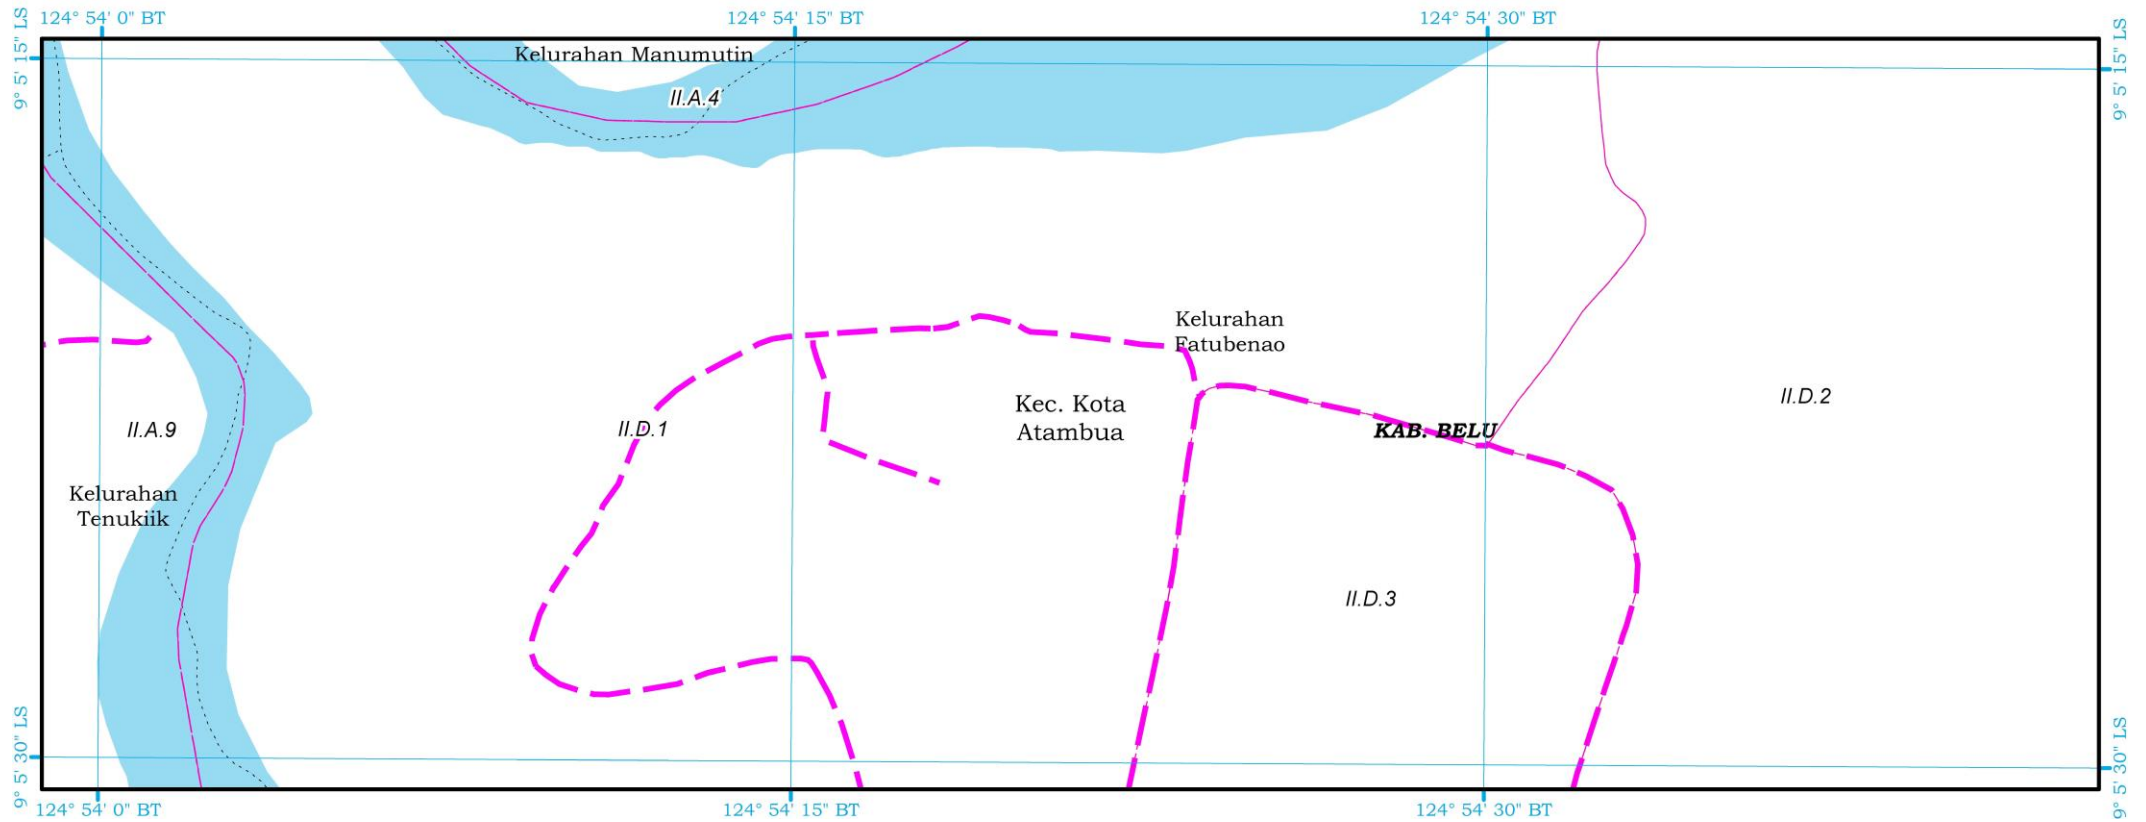

PRESIDEN
REPUBLIK INDONESIA

LEMBAR: X - 051