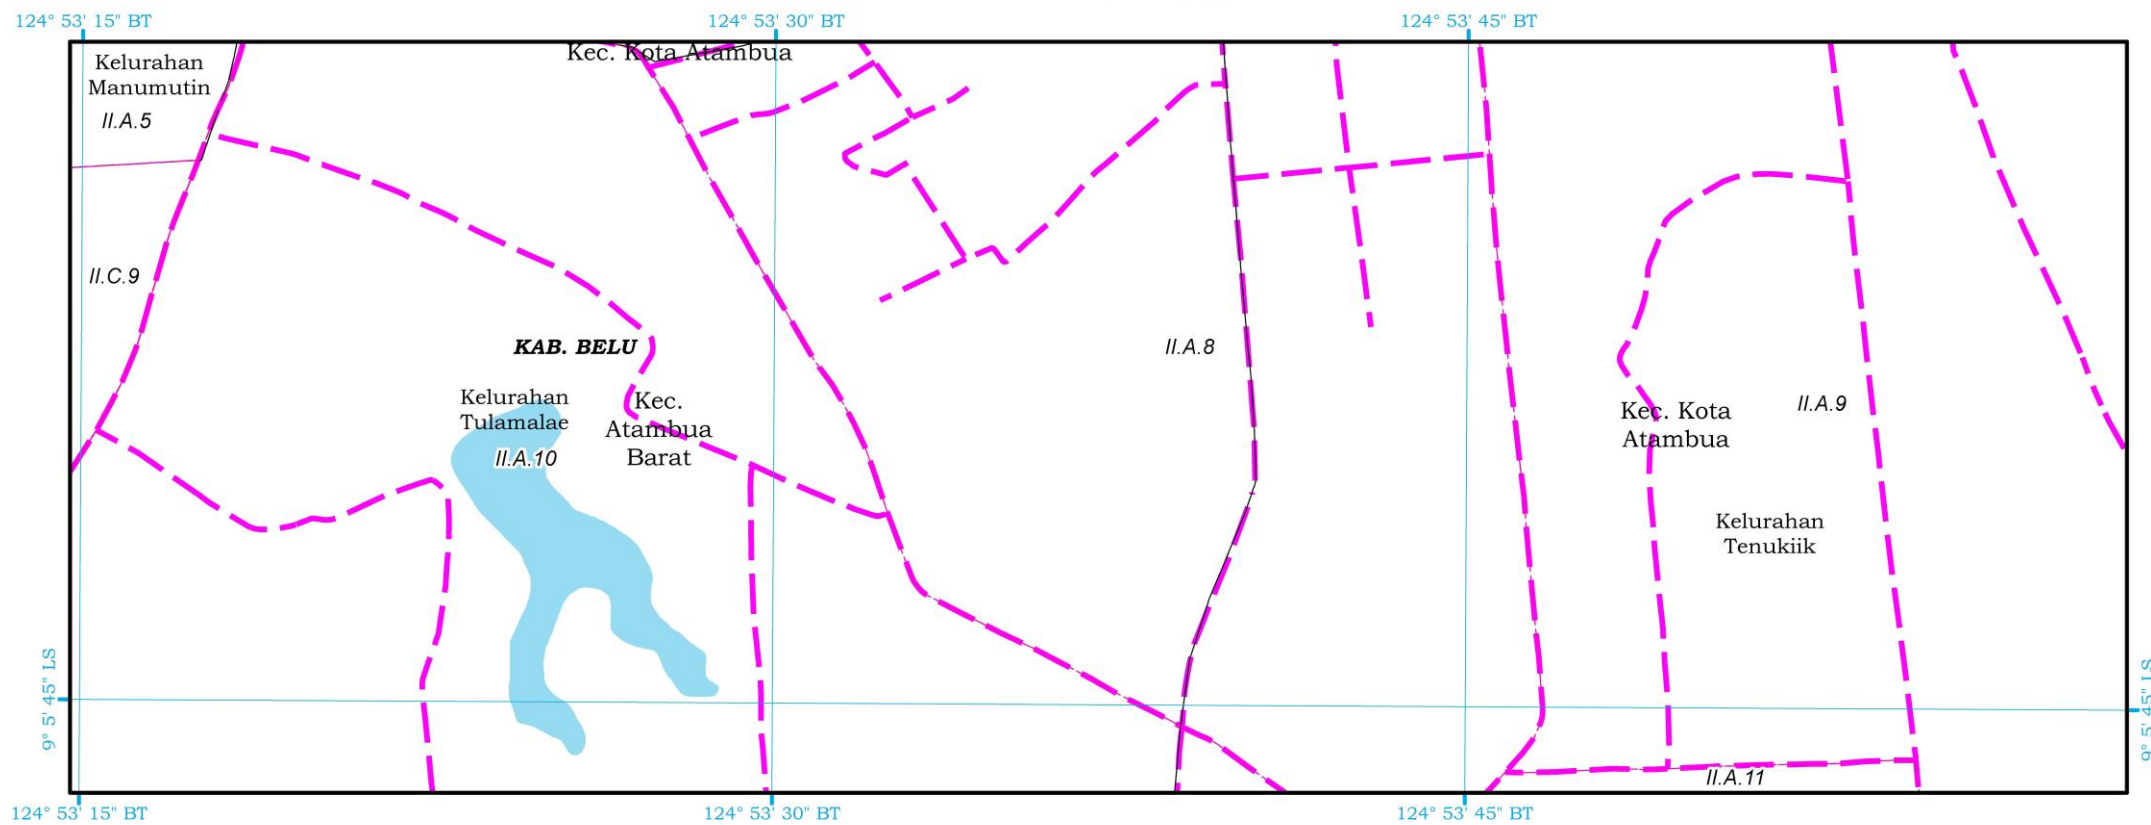

PRESIDEN
REPUBLIK INDONESIA

LEMBAR: X - 058