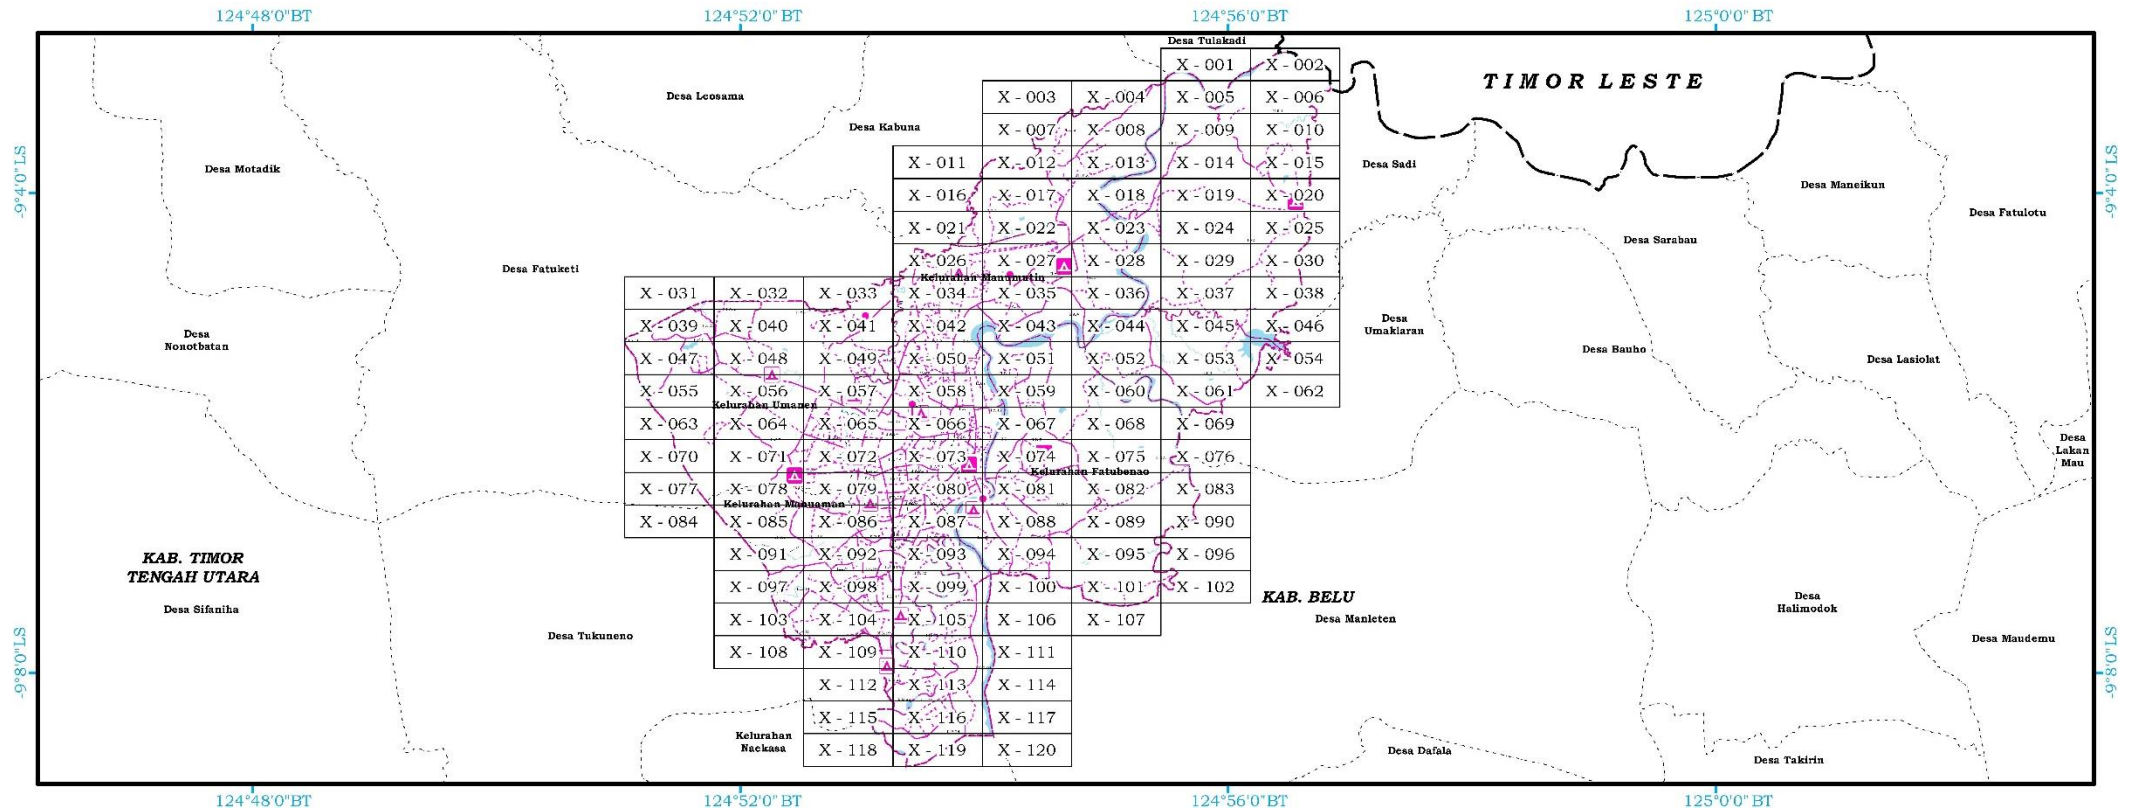

PRESIDEN
REPUBLIK INDONESIA

INDEKS PETA RENCANA JALUR EVAKUASI BENCANA