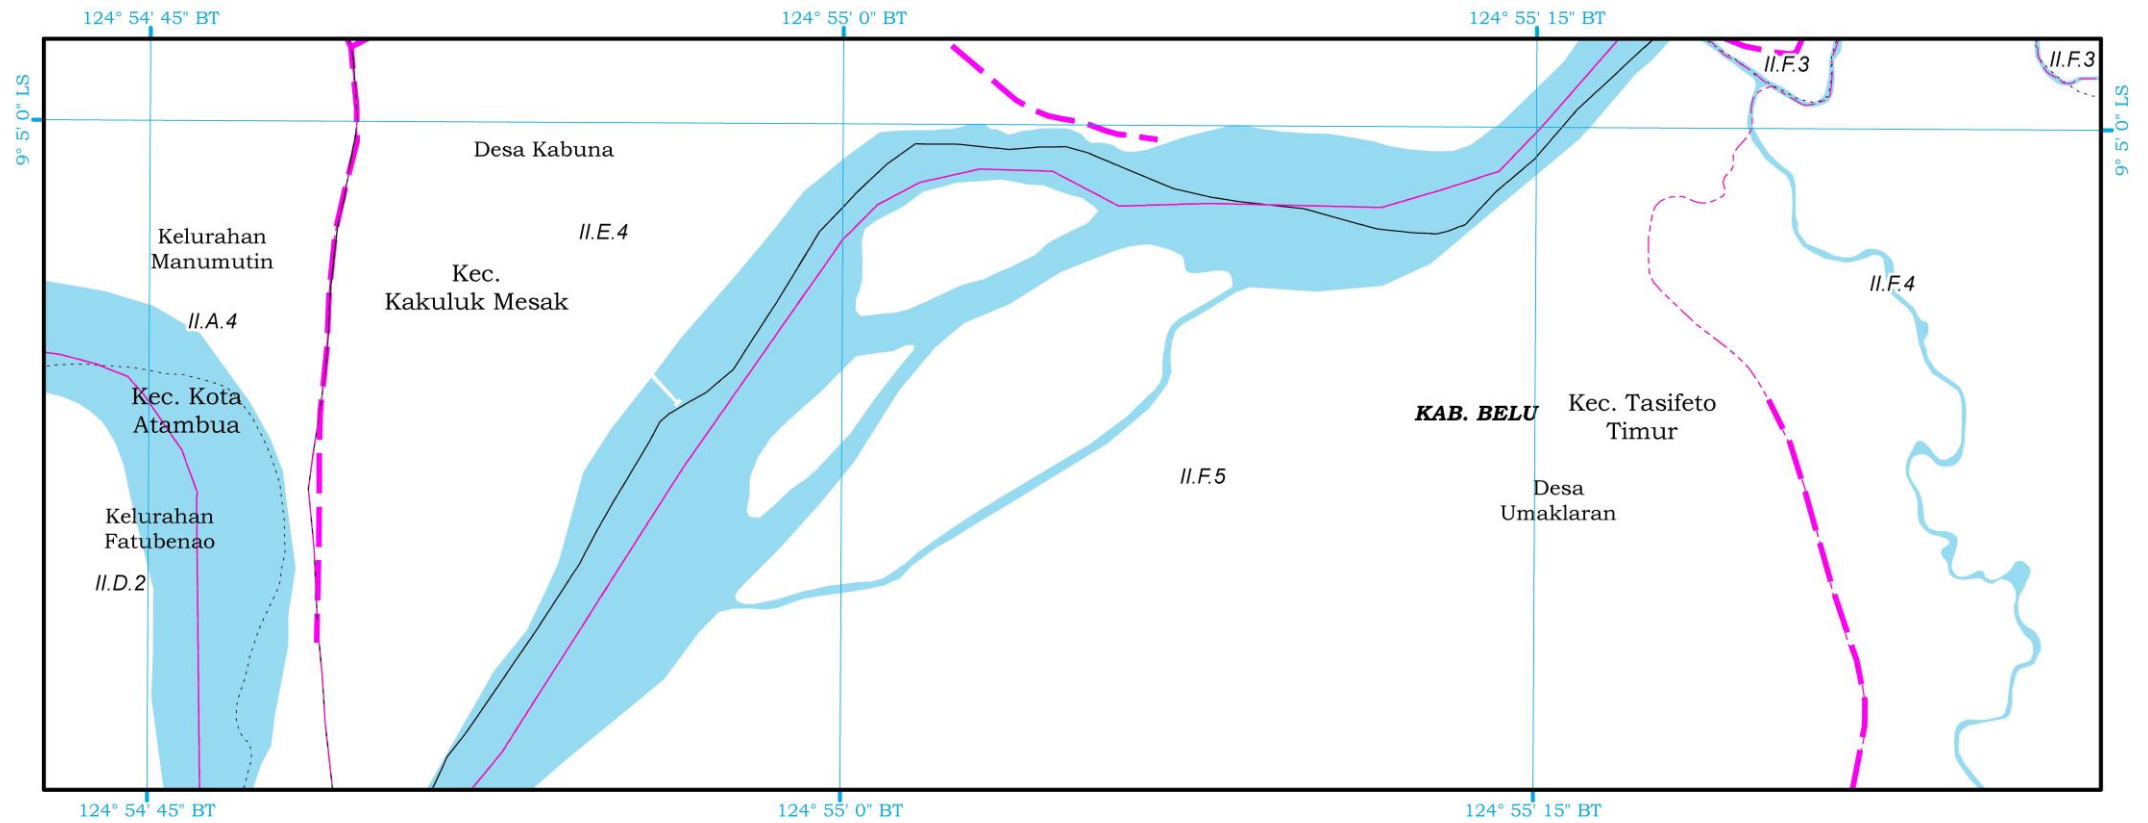

PRESIDEN
REPUBLIK INDONESIA

LEMBAR: X - 044

SK No 087659 C