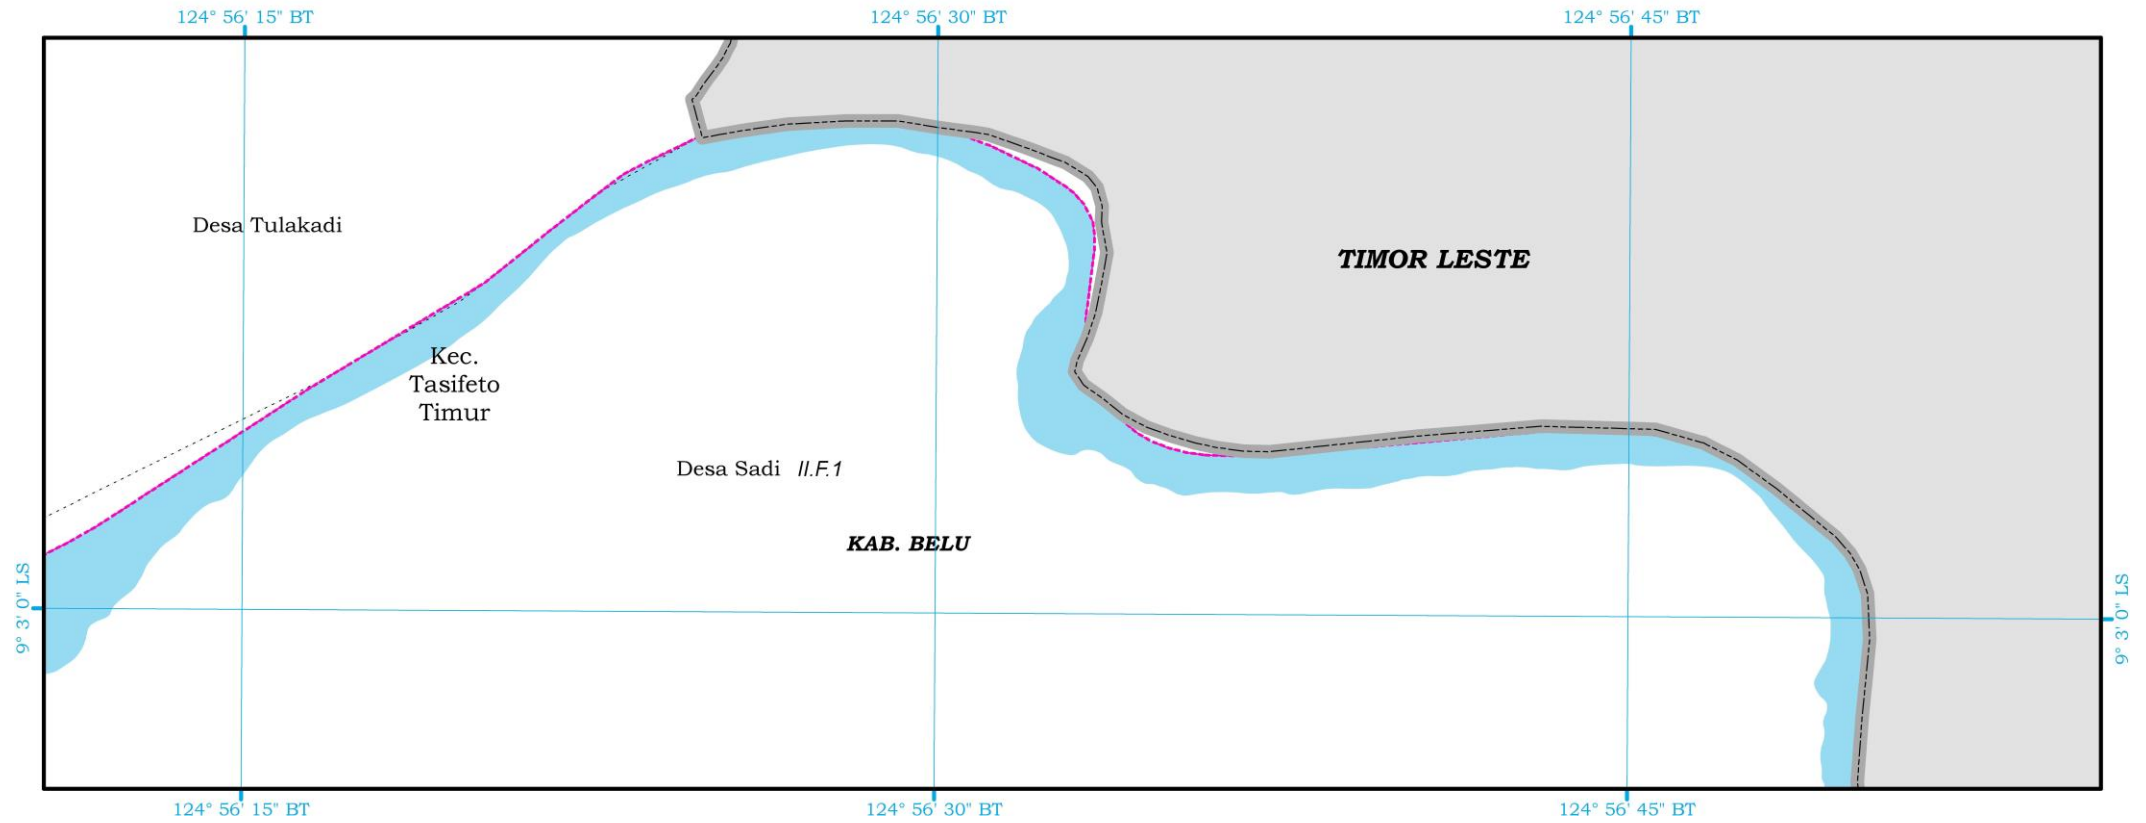

SUMBER PETA:

- Citra Satelit Resolusi Tinggi Pleiades, Resolusi Spasial 0,5 Meter, Tahun Perekaman 2017
- Peta Batas Negara Kesatuan Republik Indonesia, Tahun 2019, Badan Informasi Geospasial
- Delineasi WP : Analisis Perencanaan Tahun 2018 - 2021

PRESIDEN
REPUBLIK INDONESIA

INDEKS PETA RENCANA JALUR EVAKUASI BENCANA

PRESIDEN
REPUBLIK INDONESIA

LEMBAR: X - 001

SK No 087610 C

PRESIDEN
REPUBLIK INDONESIA

LEMBAR: X - 002

SK No 087609 C