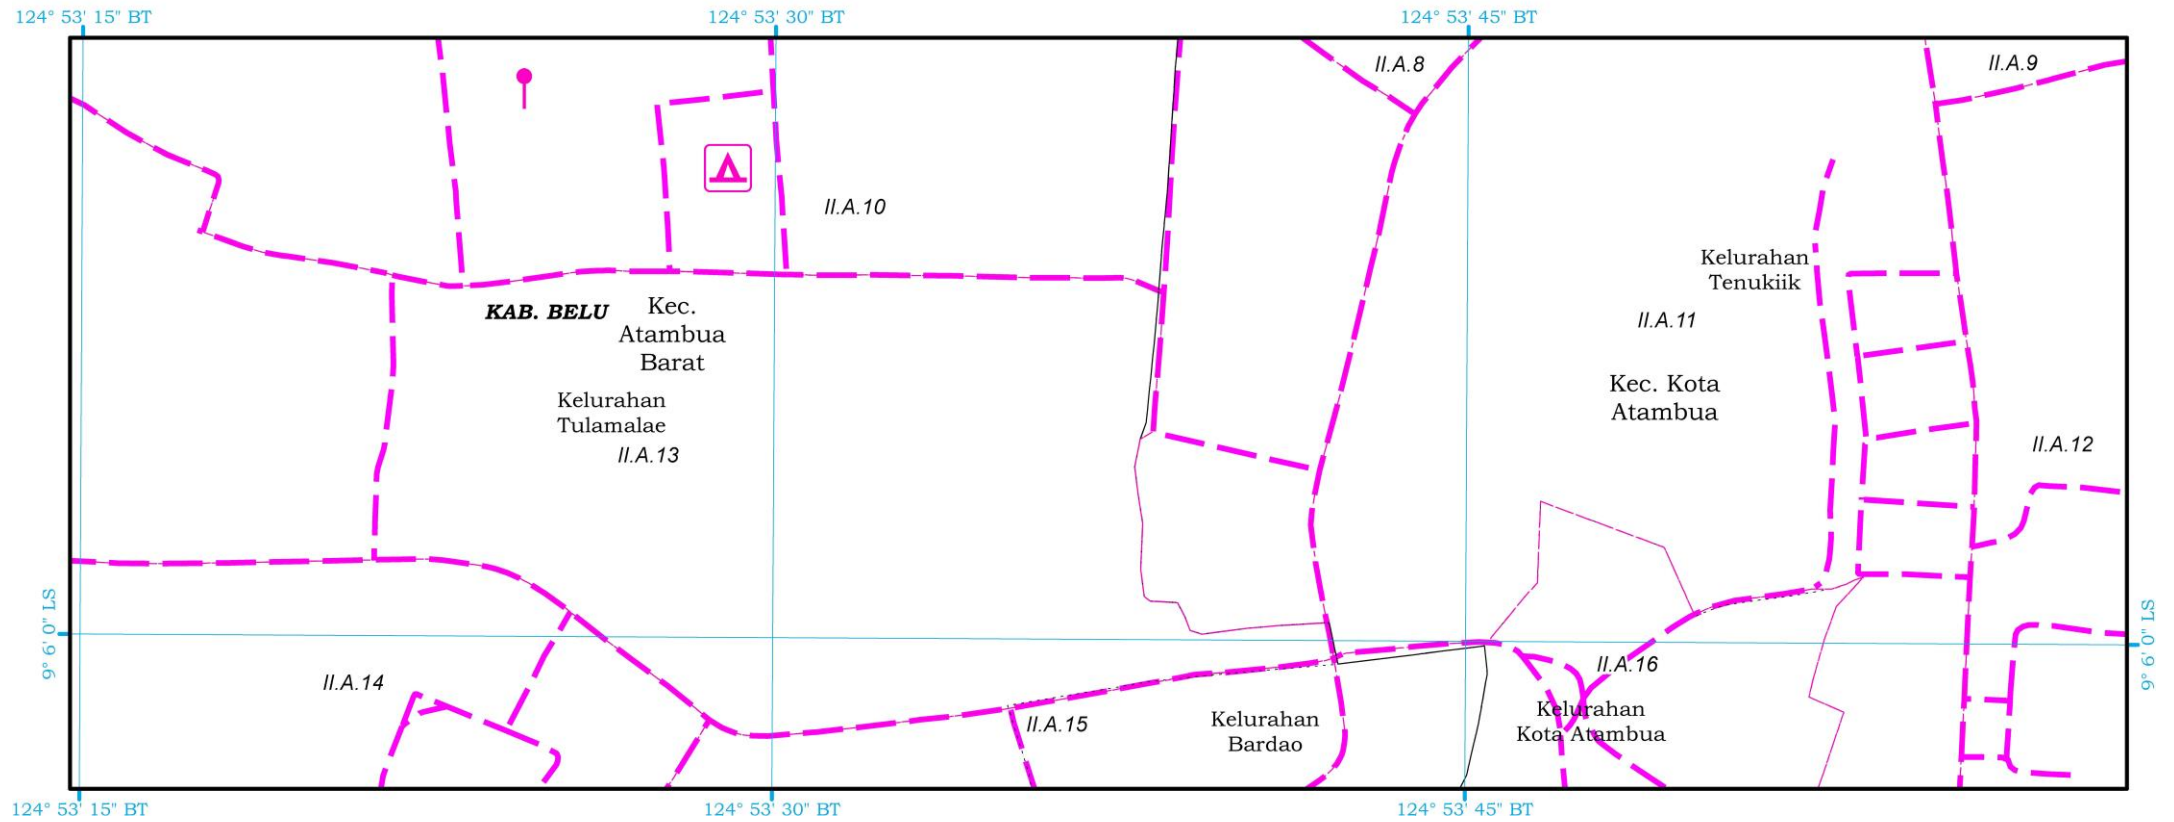

PRESIDEN
REPUBLIK INDONESIA

LEMBAR: X - 066

SK No 087680 C