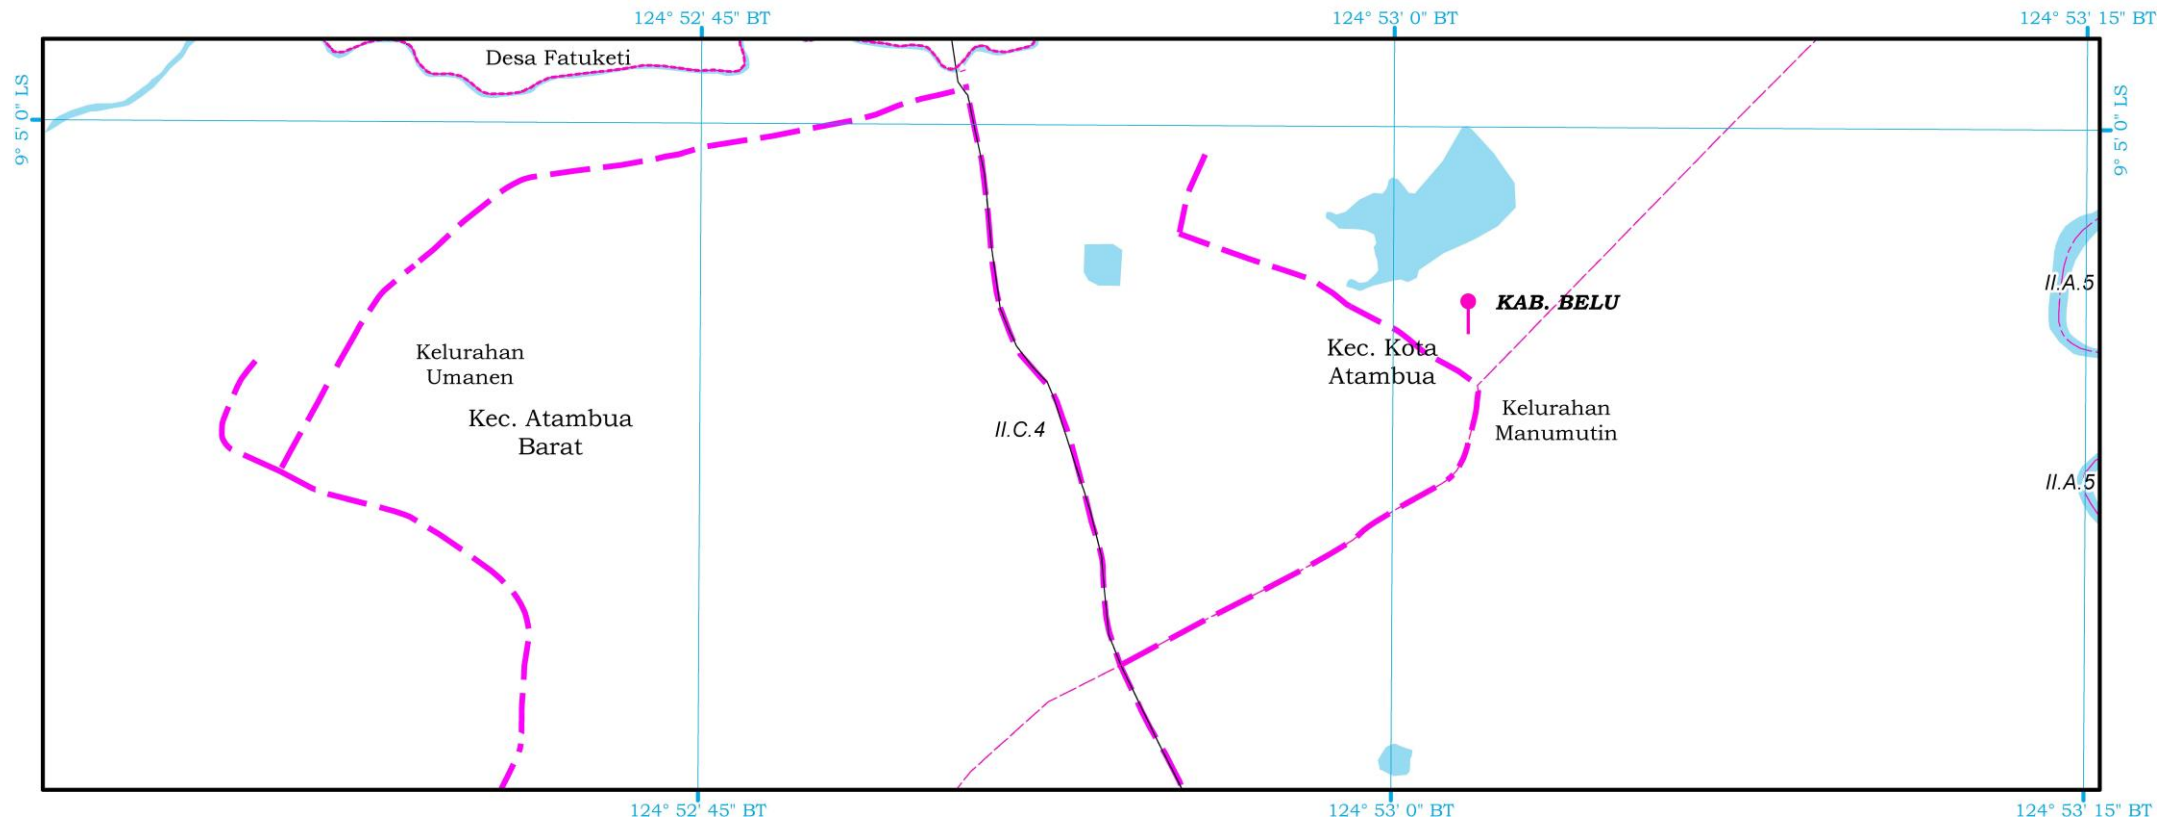

PRESIDEN
REPUBLIK INDONESIA

LEMBAR: X - 041

SK No 087640 C