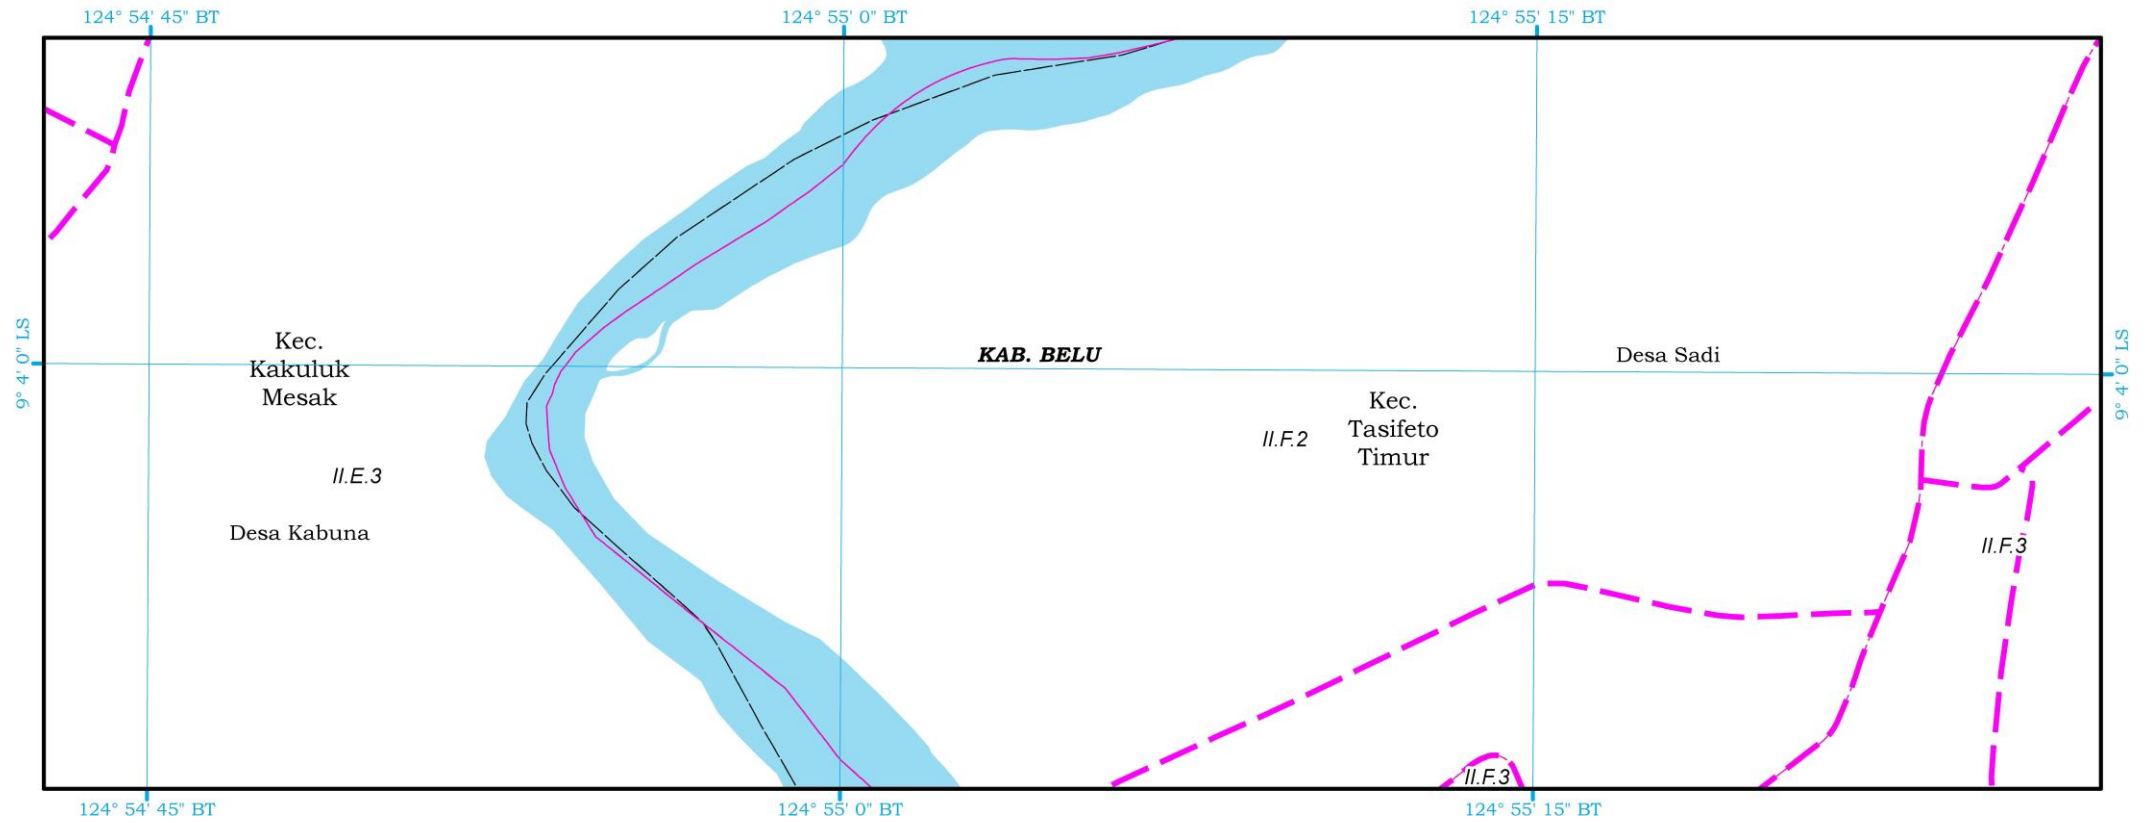

PRESIDEN
REPUBLIK INDONESIA

LEMBAR: X - 018